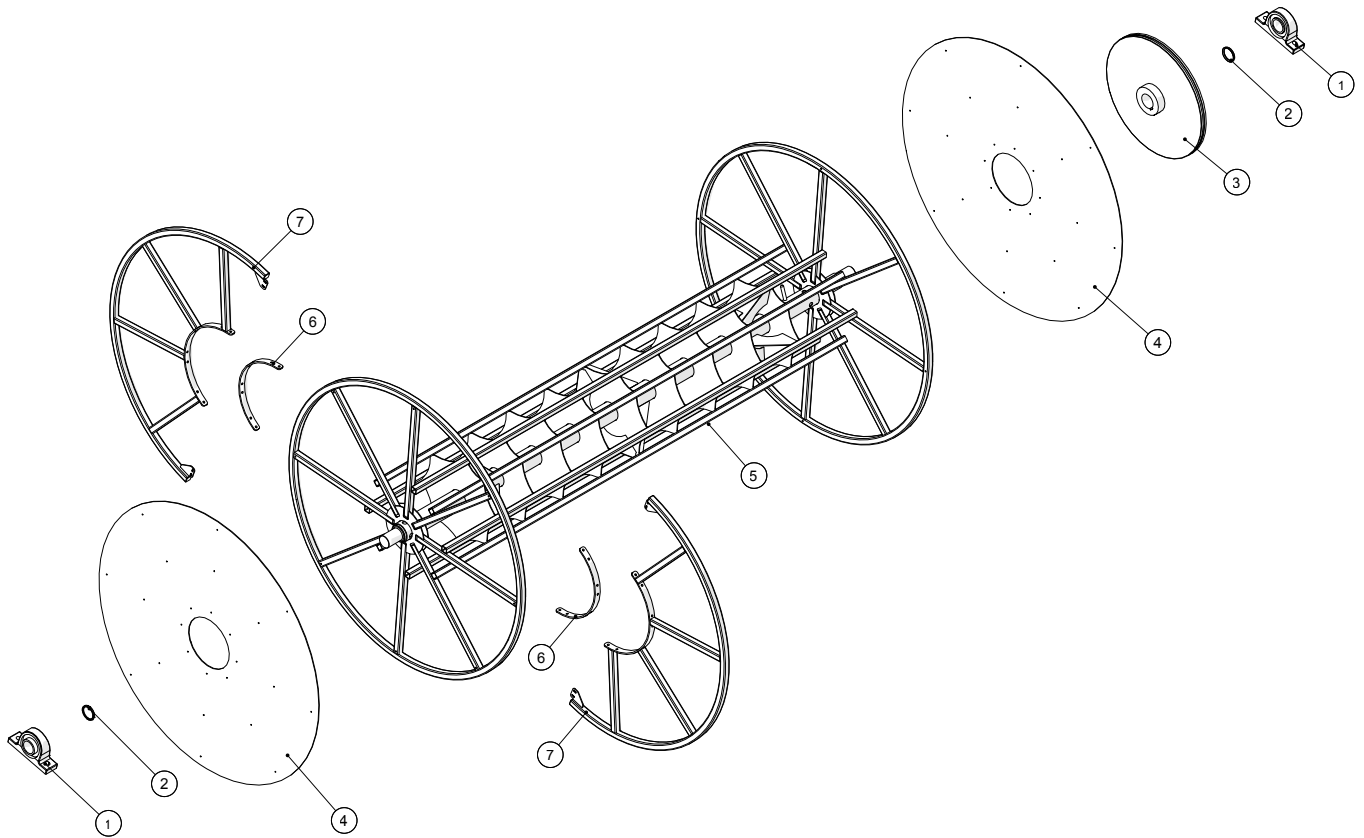

Side 2

Indholdsfortegnelse

Kædetræk	8
Stelramme	6
Tromle	4

Tromle

AGM Slangerulle
årgang 2010 - 2013

Dato: 9/5-2011

Side 5

Tromle

Pos. nr.	Vare nr.	Antal	Beskrivelse	Bemærkning
1	193100212	2	Ståleje 60 mm	
2	25041043	2	Centreringsring	
3	25040162	1	Kædehjul duplex 3/4" Z=95	
4	25041033	2	Plade for tromle	
5	25041074	1	Tromle	
6	25041157	2	Spændering indre del for halvcirkel	
7	25041150	2	Halvdel for adskilleligt skillerum	

Stelramme

AGM Slangerulle
årgang 2010 - 2013

Dato: 9/5-2011

Side 7

Stelramme

Pos. nr.	Vare nr.	Antal	Beskrivelse	Bemærkning
1	25041283	1	AGM A-Ramme med kat. 2-3-4 forbindelse	
2	25041029	1	Beskyttelsesplade for ramme	
3	25041063	1	Beskyttelsesplade for ramme	
4	25017255	2	Baglygte Hella	
5	25041180	1	Holder for værktøj	
6	25032475	1	Nøgle for Storz kobling med skærm	
7	25032474	1	Nøgle for Storz kobling uden skærm	
8	25041069	1	Holder for advarselstrekant	
9	20141020	1	Advarselstrekant	
10	25041064	1	Kædeskærm	
11	25041068	1	Beskyttelsesplade for ramme	
12	25041028	1	Beskyttelsesplade for ramme	
13	25041067	1	Plade for motor	
14	25041166	1	Kædeskærm	

Kædetræk

AGM Slangerule
årgang 2010 - 2013

Dato: 9/5-2011

Side 9

Kædetræk

Pos. nr.	Vare nr.	Antal	Beskrivelse	Bemærkning
1	25040162	1	Kædehjul duplex 3/4" z=95	
2	25040161	1	Navkædehjul duplex 3/4" z=15	
3	25041065	1	Afstandsbøsning for hydraulikmotor	
4	25041067	1	Plade for motor sam	
5	25010253	1	MR 315 CD Oliemotor	
6	2514702047	1	Chokventil VAA/RU/DF-12 OMR/OMS	