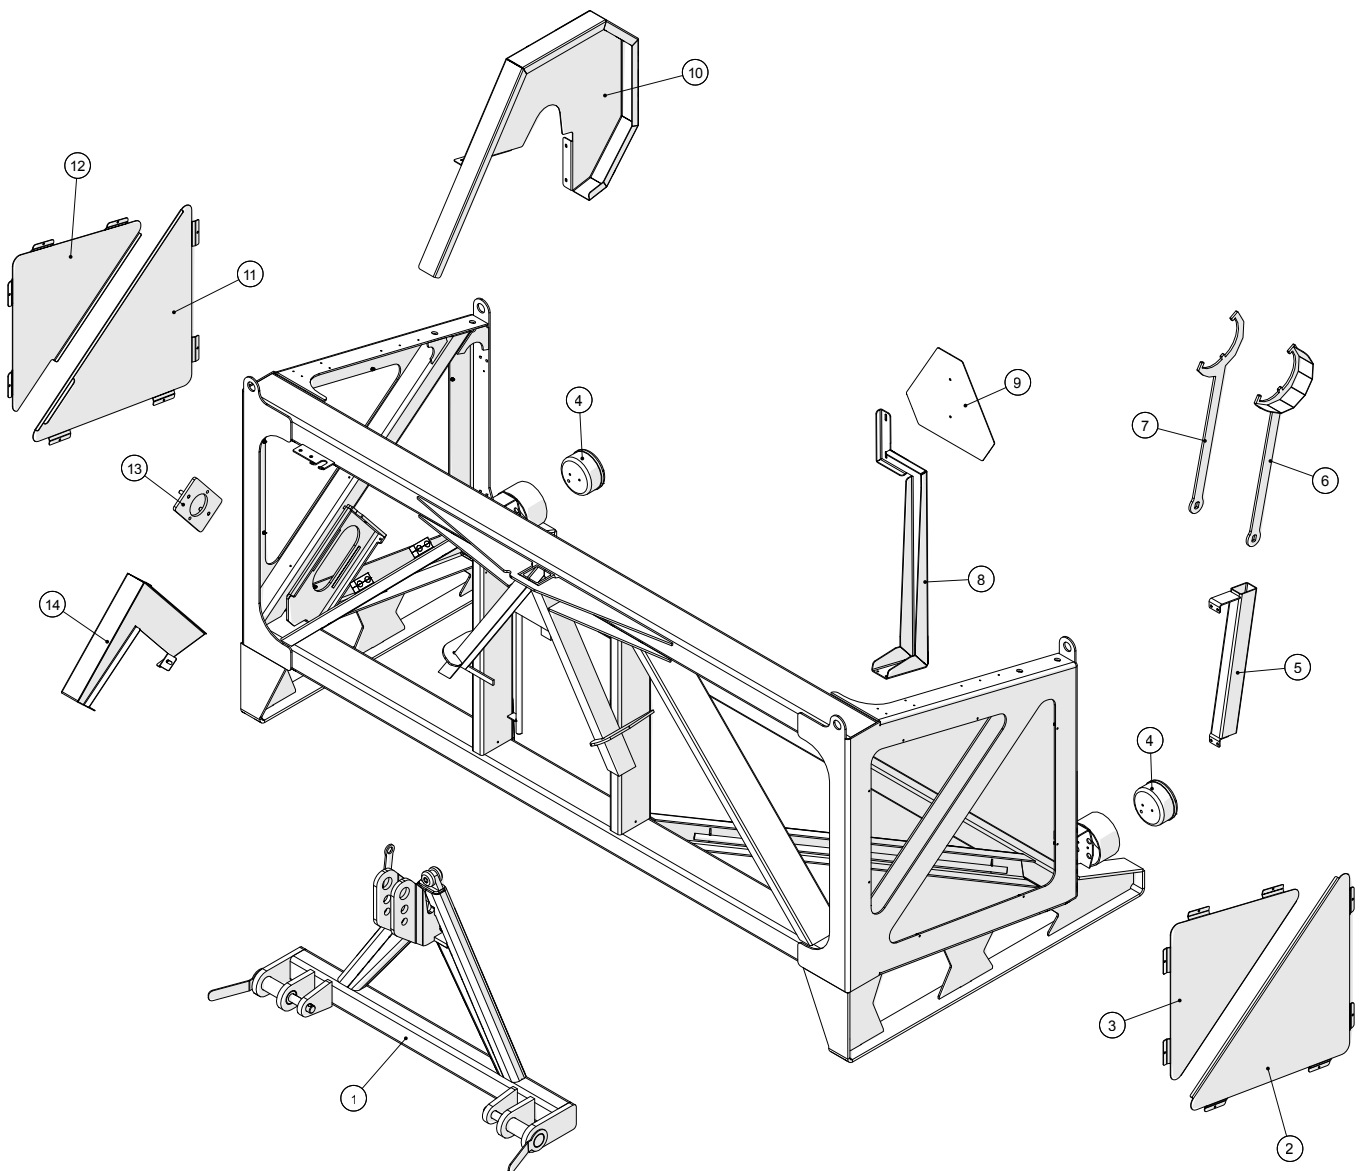

Stelramme

AGM Slangerulle
årgang 2010 - 2013

Dato: 9/5-2011

Side 7

Stelramme

Pos. nr.	Vare nr.	Antal	Beskrivelse	Bemærkning
1	25041283	1	AGM A-Ramme med kat. 2-3-4 forbindelse	
2	25041029	1	Beskyttelsesplade for ramme	
3	25041063	1	Beskyttelsesplade for ramme	
4	25017255	2	Baglygte Hella	
5	25041180	1	Holder for værktøj	
6	25032475	1	Nøgle for Storz kobling med skærm	
7	25032474	1	Nøgle for Storz kobling uden skærm	
8	25041069	1	Holder for advarselstrekant	
9	20141020	1	Advarselstrekant	
10	25041064	1	Kædeskærm	
11	25041068	1	Beskyttelsesplade for ramme	
12	25041028	1	Beskyttelsesplade for ramme	
13	25041067	1	Plade for motor	
14	25041166	1	Kædeskærm