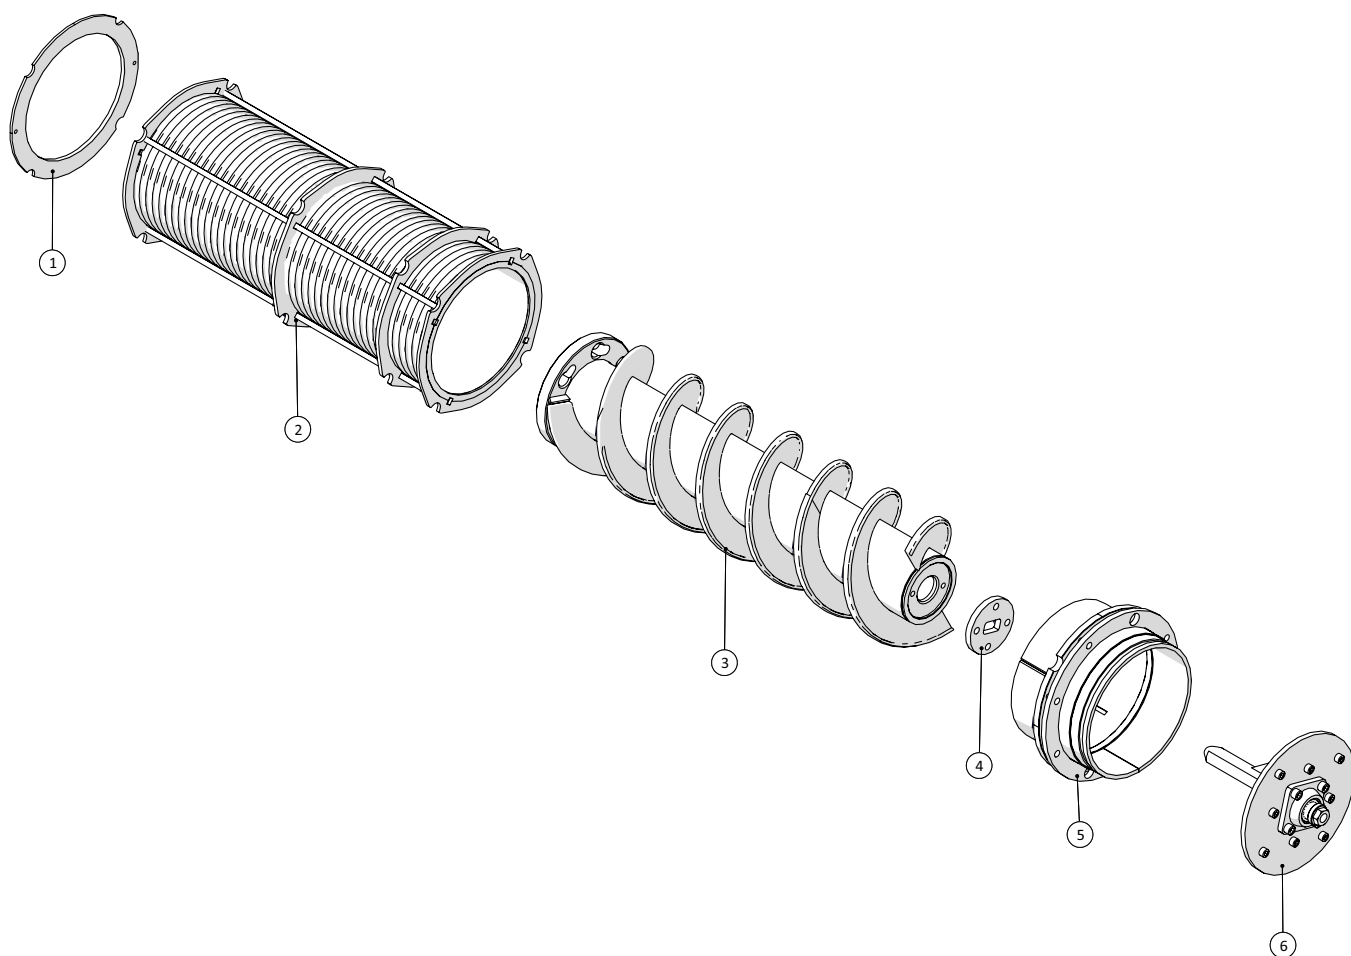

Harmoni, Kvæg

AGM Skruepressor HMR250K, HMR250S og TSR250
Årgang 2014 - 2018

Dato: 31/5-2016

9

Harmoni, Kvæg

Pos. nr.	Vare nr.	Antal	Beskrivelse	Bemærkning
1	25250300504	1	Styr i bund	
2	25250300018	1	Filterkurv my 500	
3	25250300269	1	Snegl Harmoni rustfri, Kvæg (m/133mm c-rør)	
4	25250300494	1	Styr for sværd	
5	25250300520	1	Udløb komplet	
6	25250301086	1	Trykplade, komplet