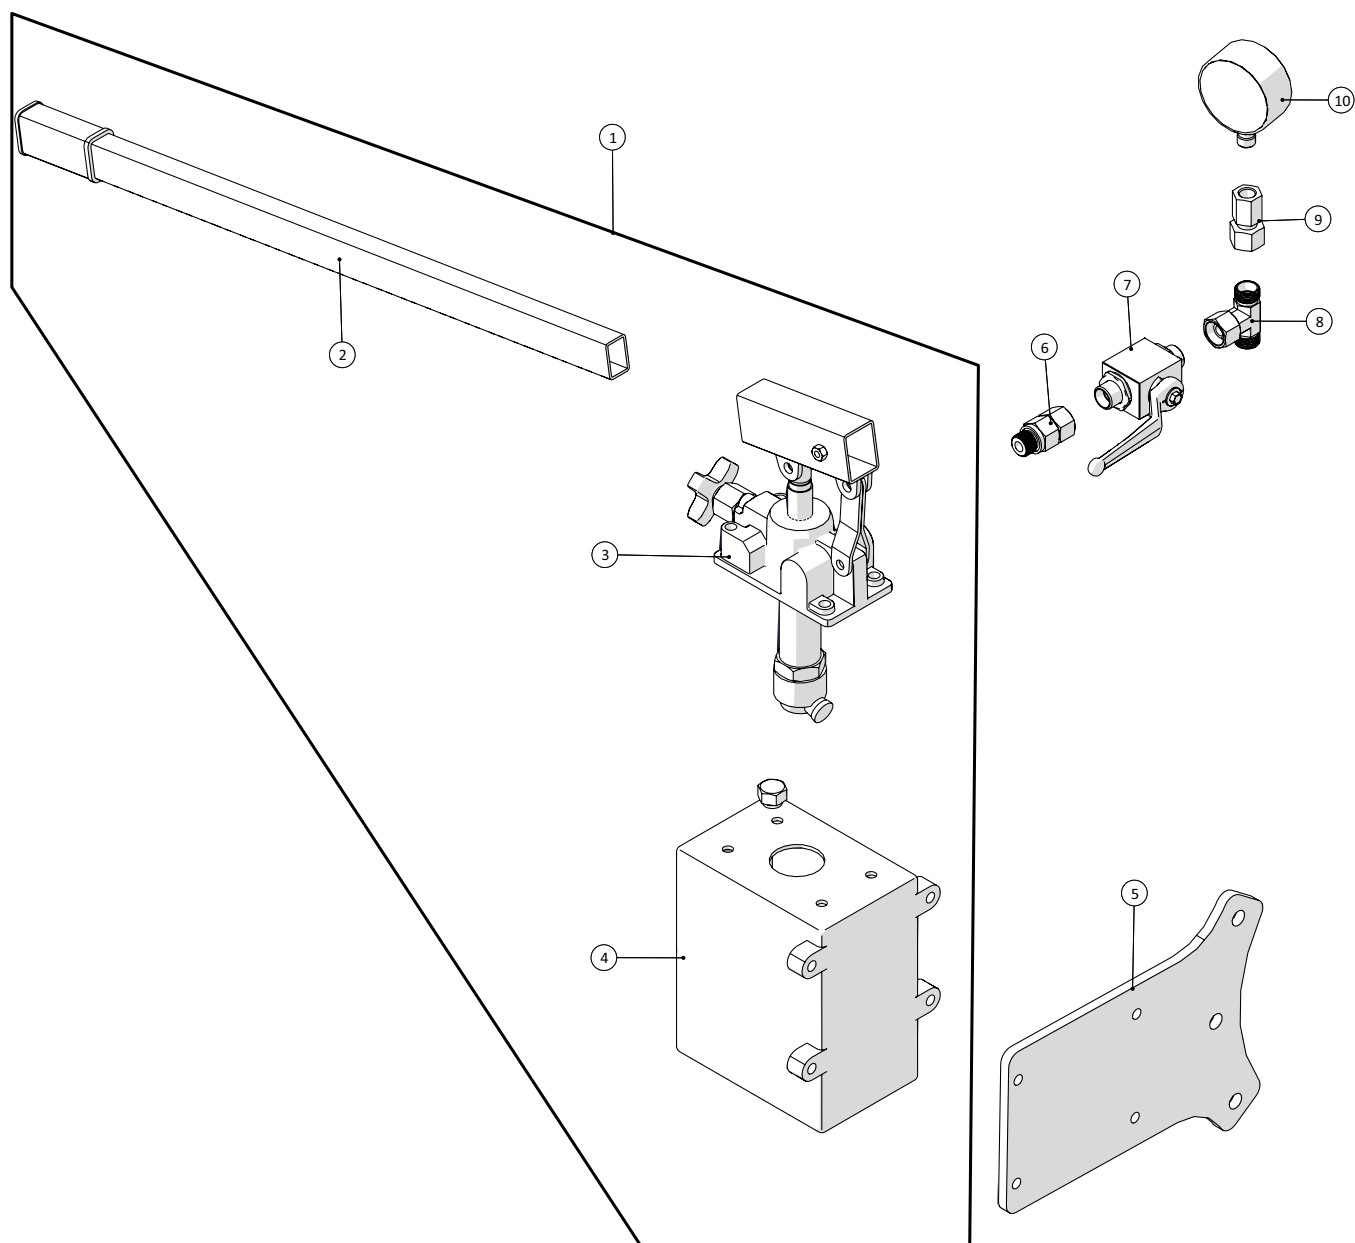

Håndpumpe

AGM Skruepressor HMR250K, HMR250S og TSR250
Årgang 2014 - 2018

Dato: 31/5-2016

6

Håndpumpe

Pos. nr.	Vare nr.	Antal	Beskrivelse	Bemærkning
1	25250301083	1	Håndpumpe enkeltvirkende kpl.	
	25250301083-1		Pakningssæt for håndpumpe	
2	25250301097	1	Håndtag for håndpumpe	
3	25250301096	1	Pumpe for håndpumpe	
4	25250301095	1	Tank for håndpumpe	
5	25250300485	1	Holdeplade hydraulik	
6	5033063665	1	Indskuning m/omløber L12x$\frac{3}{8}$"	
7	2525BKH12L	1	Kuglehane M18x1,5-Ø12 BHK 12L	
8	503374577	1	Stilbar T, midt L12	
9	25240215	1	Manometerforskuning	
10	131800653	1	Glycerinmanometer 0-100BAR $\frac{1}{4}$"x63mm