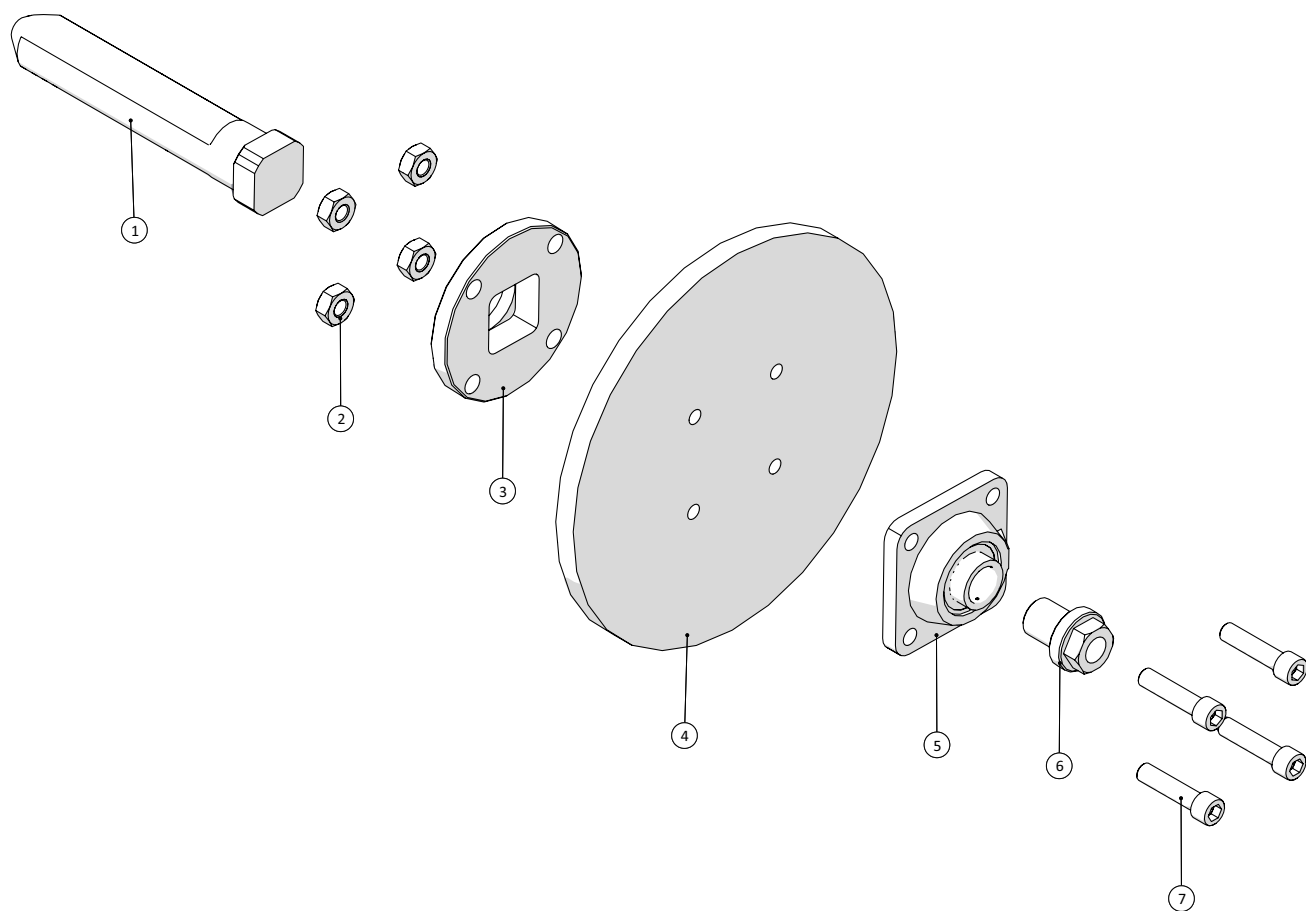

Tørstof - Trykplade

AGM Skruepressor HMR250K, HMR250S og TSR250
Årgang 2014 - 2018

Dato: 31/5-2016

14

Tørstof - Trykplade

Pos. nr.	Vare nr.	Antal	Beskrivelse	Bemærkning
	25245030	1	Trykplade komplet	
1	25250300491	1	Spyd / Trækaksel	
2	132702112	4	Stålmøtrik, rustfri DIN934 M12	
3	25250301193	1	Flange til spyd	
4	25250300098	1	Roterende flange	
5	25240080	1	Flangeleje, rustfri SF205	
6	25250301196	1	Lejemøtrik / Aksel	
7	13278512050	4	Unbracobolt M12x50 A2