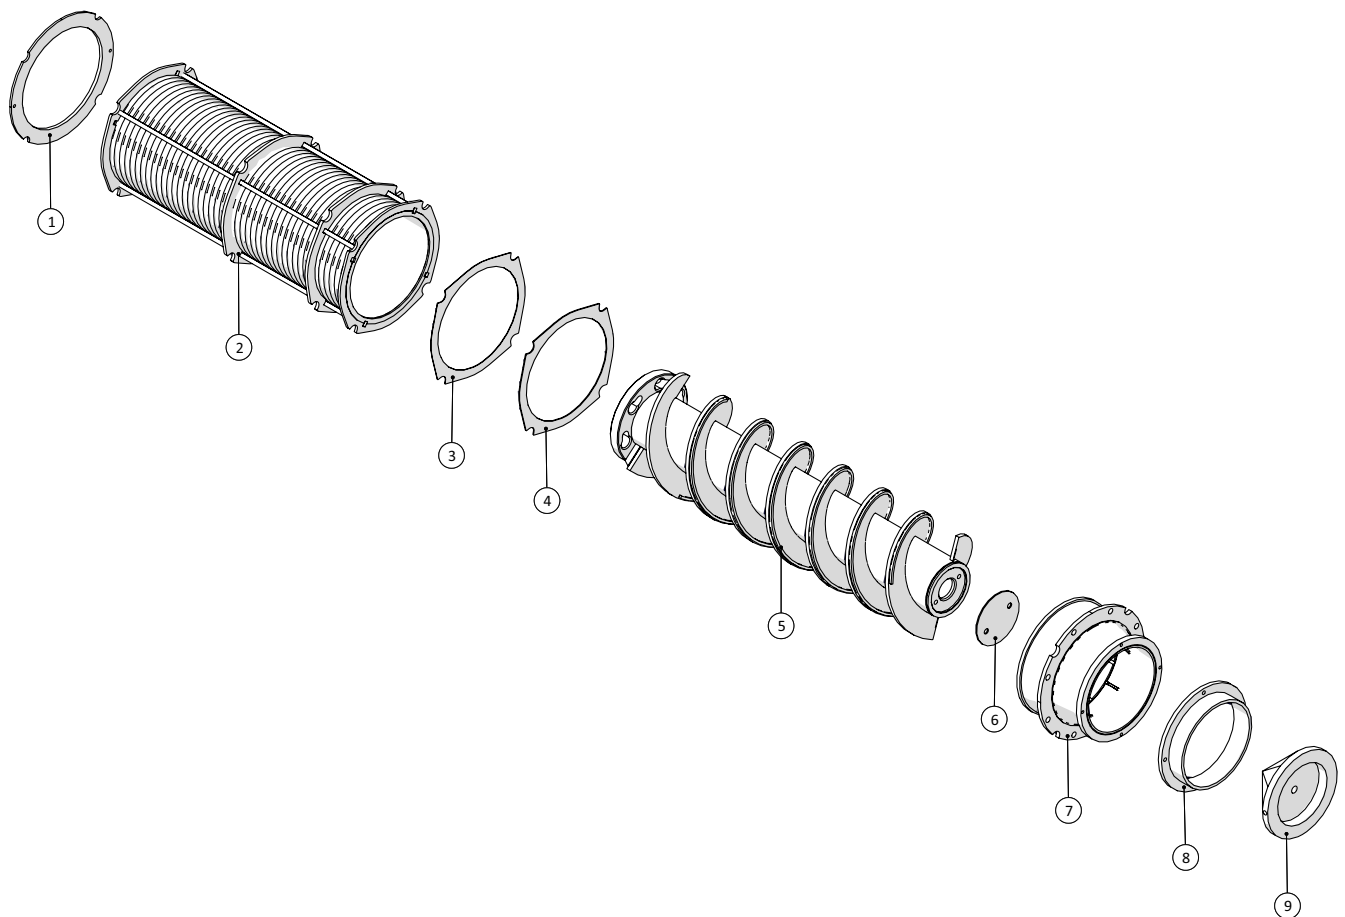

AGM Skruepressor HMR250K, HMR250S og TSR250 Årgang 2014 - 2018	Dato: 31/5-2016
	7

Hydraulisk akkumulator unit				
Pos. nr.	Vare nr.	Antal	Beskrivelse	Bemærkning
1	25240202	1	Akkumulator SBO210 075EI 40bar	Placering har ingen betydning og kan være anderledes. Oplys varenr. fra label for rigtig tryk.
2	25240201	1	Akkumulator SBO210 075EI 20bar	Placering har ingen betydning og kan være anderledes. Oplys varenr. fra label for rigtig tryk.
3	25240200	1	Akkumulator SBO210 075EI 5bar	Placering har ingen betydning og kan være anderledes. Oplys varenr. fra label for rigtig tryk.
4	25250301069	1	Akkumulator beslag	
5	25240300	3	Kontramøtrik M33x1,5	
6	503373065	3	Indskruning L12x½"	
7	503374577	3	Stilbar T midt L12	
8	13741215	2x0,15m	Hydraulikrør Ø12x1,5	

Harmoni, Gris