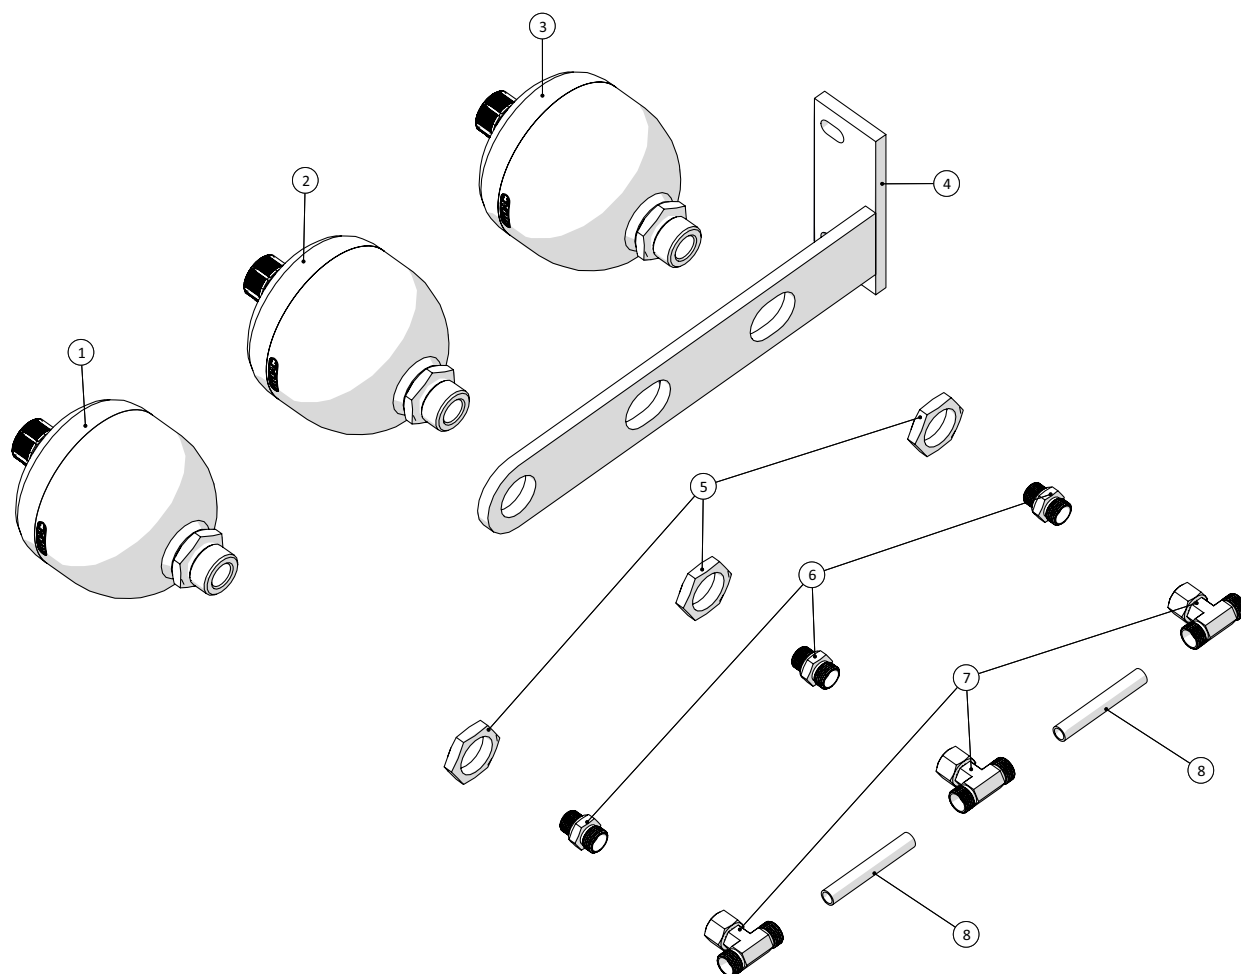

AGM Skruepressor HMR250K, HMR250S og TSR250
Årgang 2014 - 2018

Dato: 31/5-2016

6

Håndpumpe

Pos. nr.	Vare nr.	Antal	Beskrivelse	Bemærkning
1	25250301083	1	Håndpumpe enkeltvirkende kpl.	
	25250301083-1		Pakningssæt for håndpumpe	
2	25250301097	1	Håndtag for håndpumpe	
3	25250301096	1	Pumpe for håndpumpe	
4	25250301095	1	Tank for håndpumpe	
5	25250300485	1	Holdeplade hydraulik	
6	5033063665	1	Indskuning m/omløber L12x$\frac{3}{8}$"	
7	2525BKH12L	1	Kuglehane M18x1,5-Ø12 BHK 12L	
8	503374577	1	Stilbar T, midt L12	
9	25240215	1	Manometerforskuning	
10	131800653	1	Glycerinmanometer 0-100BAR $\frac{1}{4}$"x63mm	

Hydraulisk akkumulator unit