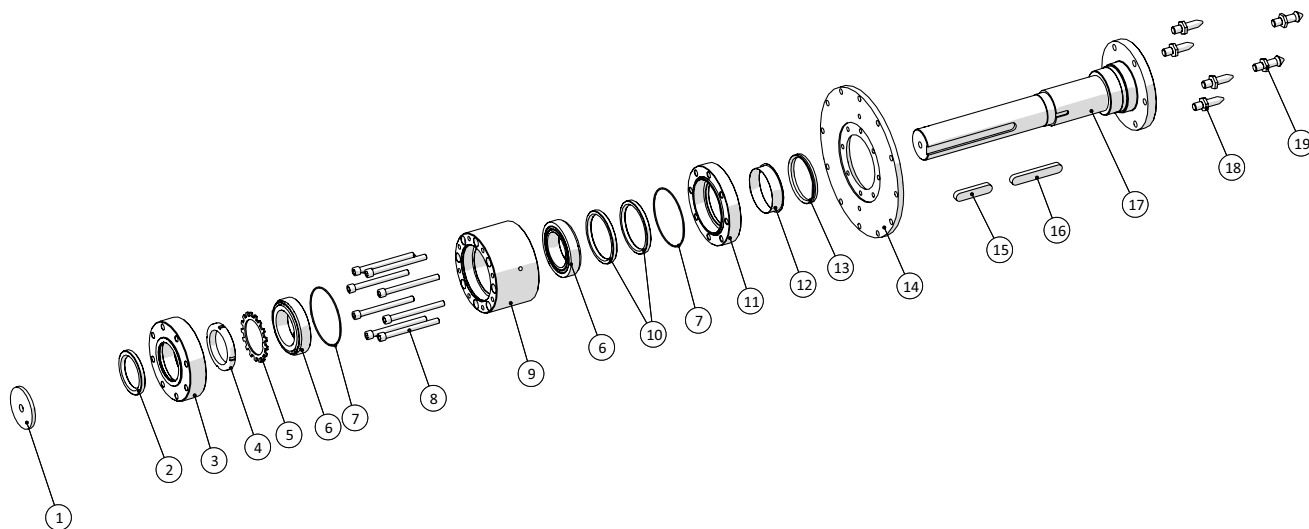

AGM Skruepressor HMR250K, HMR250S og TSR250
Årgang 2014 - 2018

Dato: 31/5-2016

3

Stel

Pos. nr.	Vare nr.	Antal	Beskrivelse	Bemærkning
1	2448SK6382ABG132MH4	1	Fladgear motor 7.5kW 24OMDR.	
2	25250300137	1	Stop for motor	
3	25250300138	1	Skive for momentarm	
4	25250300136	1	Holdeplade for motor	
5	000291408	1	Prop nr.291, galv. 1"	
6	25250300577	1	Spidsmuffe	
7	25250300480	1	Indløb komplet	
8	25250300504	1	Styr i bund	
9	25250300484	1	Filterhus komplet	
10	25250300511	2	Pakning	
11	25250300253	1	Inspektionsluger	
12	25250300488	1	Rejekttragt	
13	000291416	1	Prop nr.291, galv. 4"	
14	25250300490	4	Styreskinne	
15	25250300417	1	Styrering for udløb	
16	25250300343	1	Stel	
17	25250300342	2	Stel - endeprofil	
18	25250300340	2	Stel - melleprofil	
19	25250200189	1	Bundramme	Ekstraudstyr

Dato: 31/5-2016

4

AGM Skruepressor HMR250K, HMR250S og TSR250
Årgang 2014 - 2018

Bundleje