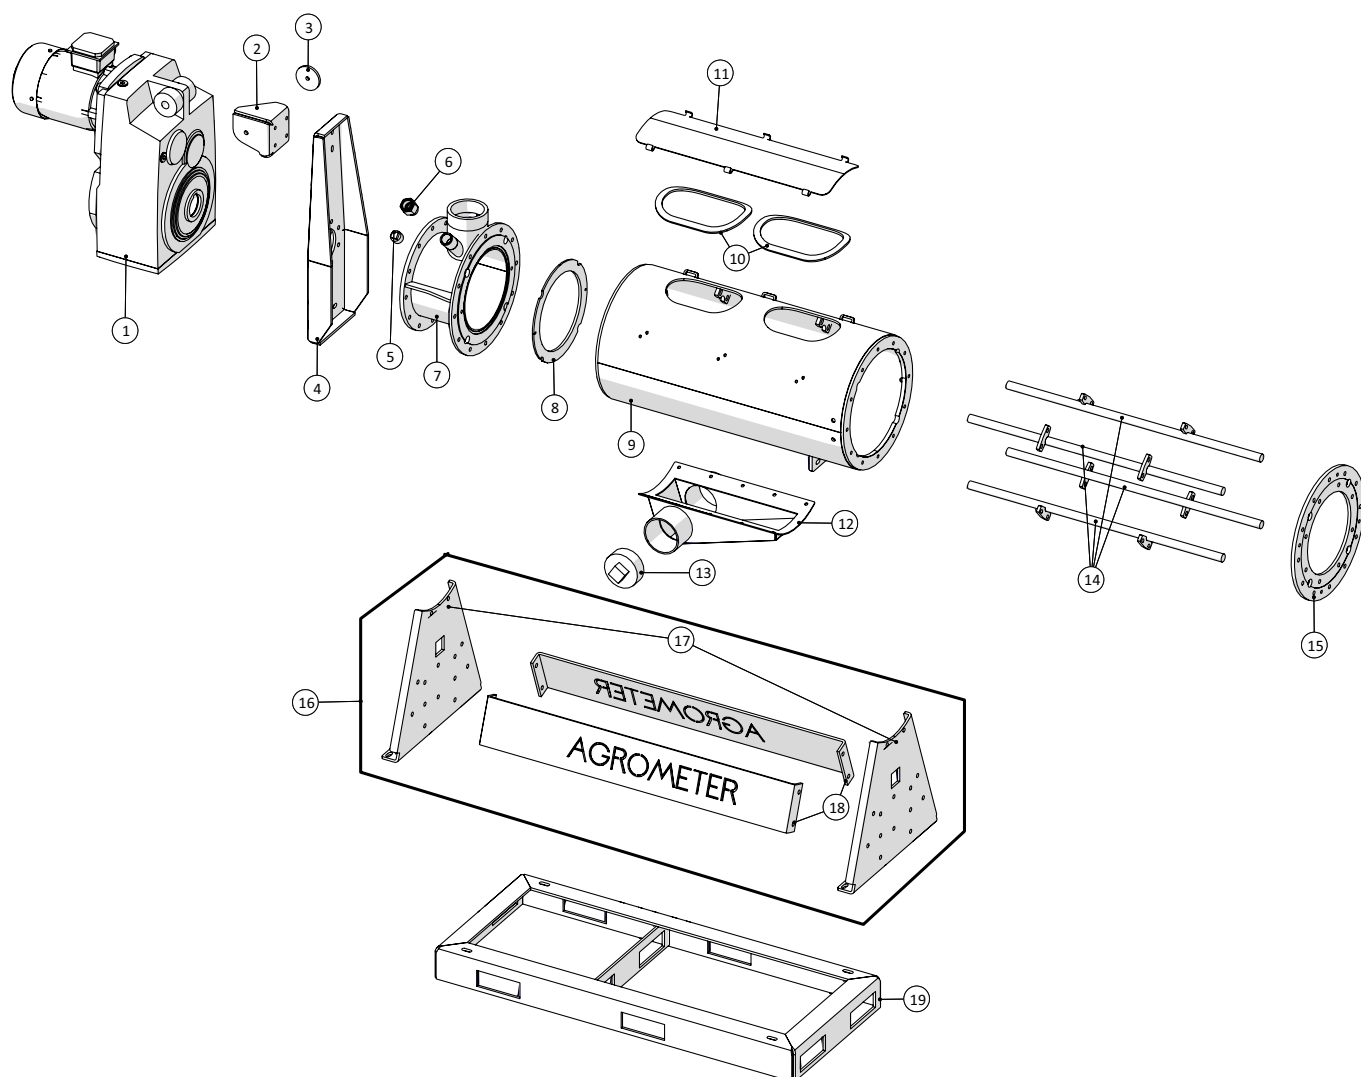

Stel

AGM Skruepressor HMR250K, HMR250S og TSR250
Årgang 2014 - 2018

Dato: 31/5-2016

3

Stel

Pos. nr.	Vare nr.	Antal	Beskrivelse	Bemærkning
1	2448SK6382ABG132MH4	1	Fladgear motor 7.5kW 24OMDR.	
2	25250300137	1	Stop for motor	
3	25250300138	1	Skive for momentarm	
4	25250300136	1	Holdeplade for motor	
5	000291408	1	Prop nr.291, galv. 1"	
6	25250300577	1	Spidsmuffe	
7	25250300480	1	Indløb komplet	
8	25250300504	1	Styr i bund	
9	25250300484	1	Filterhus komplet	
10	25250300511	2	Pakning	
11	25250300253	1	Inspektionsluger	
12	25250300488	1	Rejekttragt	
13	000291416	1	Prop nr.291, galv. 4"	
14	25250300490	4	Styreskinne	
15	25250300417	1	Styrering for udløb	
16	25250300343	1	Stel	
17	25250300342	2	Stel - endeprofil	
18	25250300340	2	Stel - melleprofil	
19	25250200189	1	Bundramme	Ekstraudstyr