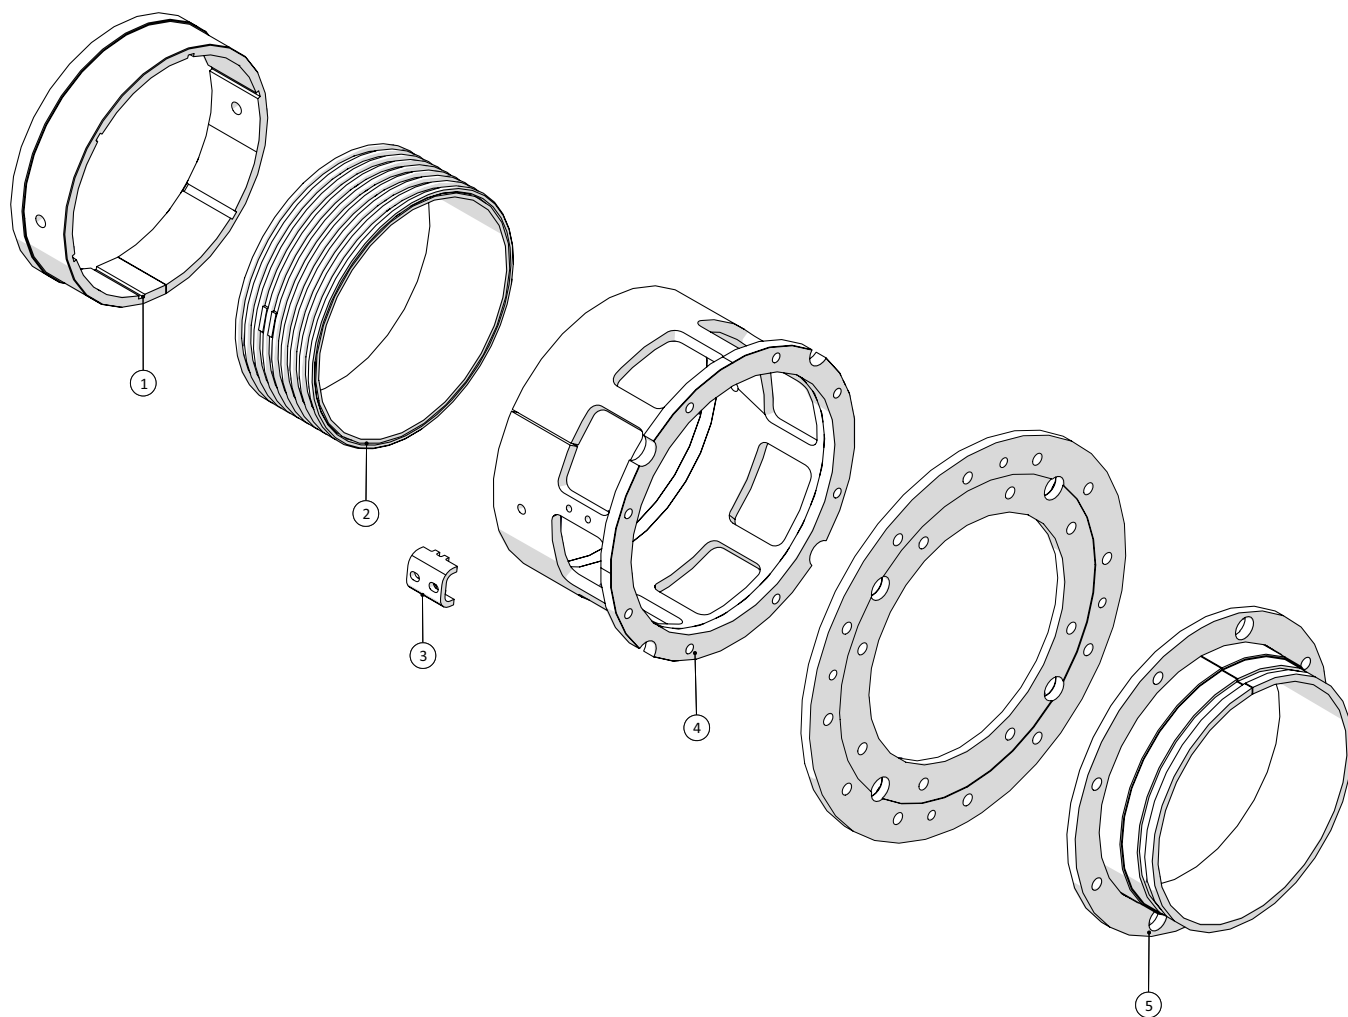

Tørstof - Udløb

AGM Skruepressor HMR250K, HMR250S og TSR250 Årgang 2014 - 2018	Dato: 31/5-2016
	13

Tørstof - Udløb				
Pos. nr.	Vare nr.	Antal	Beskrivelse	Bemærkning
	25250300436	1	Top komplet	
1	25250300427	1	Slidforing filterkrave	
2	25250300391	1	Top filter 102mm	
3	25250300473	1	Lås til filter	
4	25250300420	1	Styr til top	
5	25250300440	1	Udløb	