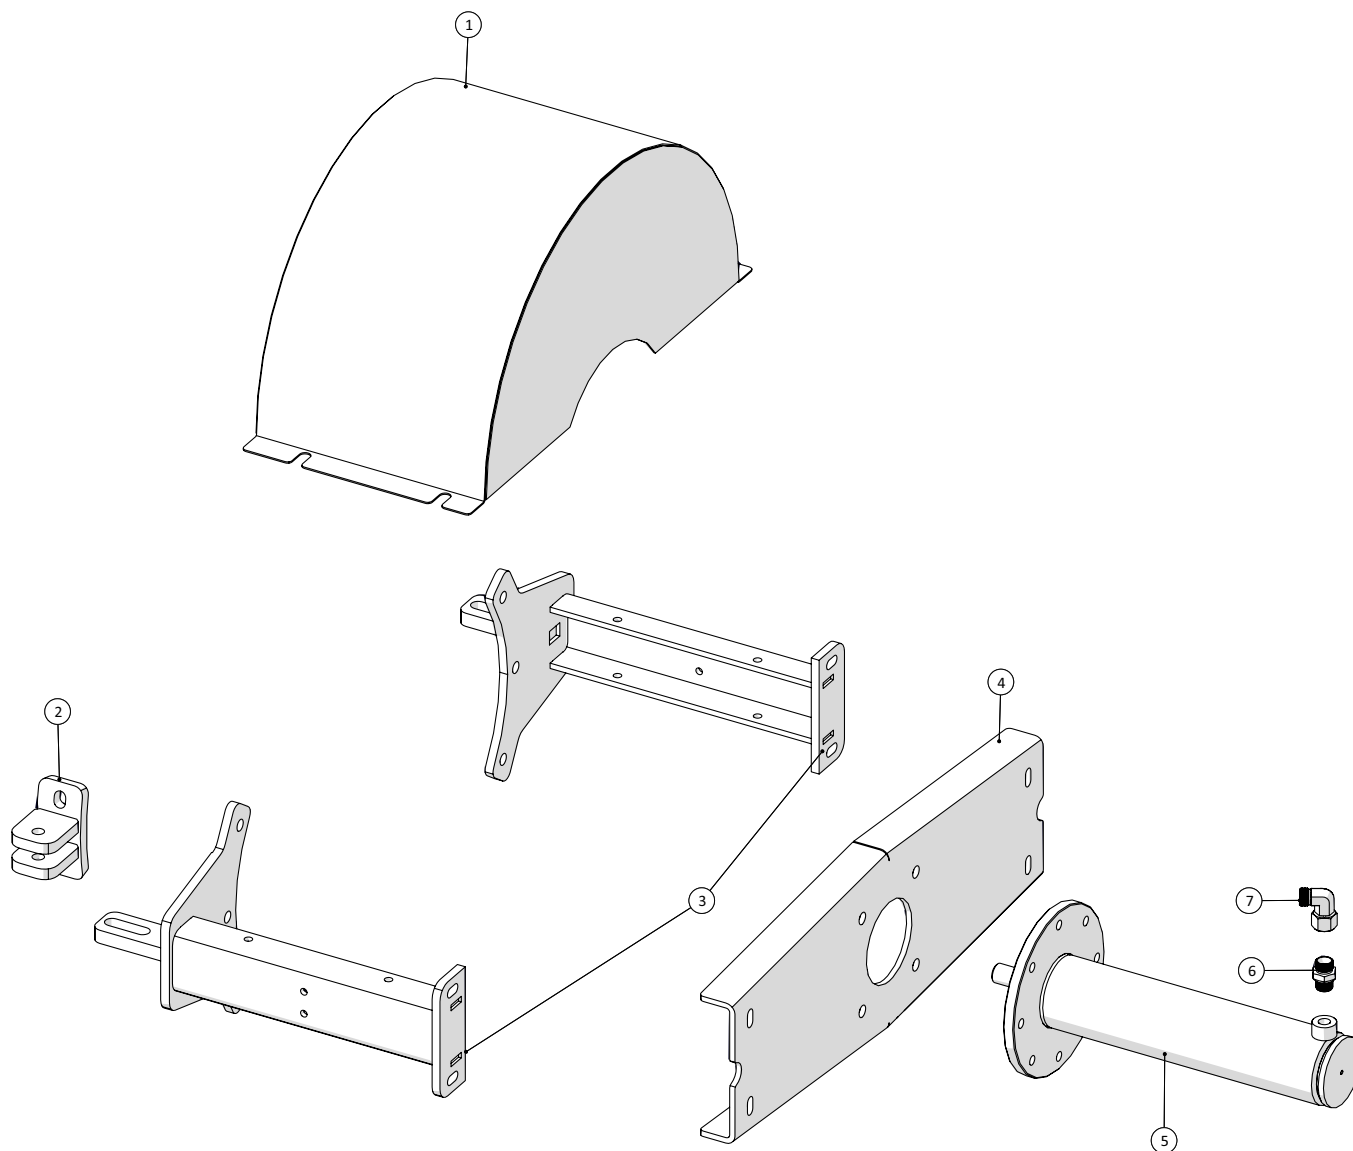

Hoved

AGM Skruepressor HMR250K, HMR250S og TSR250 Årgang 2014 - 2018	Dato: 31/5-2016
	5

Hoved				
Pos. nr.	Vare nr.	Antal	Beskrivelse	Bemærkning
1	25250300272	1	Skærm	
2	25250300194	1	Lukkesystem	
3	25250300295	2	Sidebeslag	
4	25250300318	1	Plade for cylinder	
5	25250050	1	Cylinder	
6	503373063	1	Indskruening L12x1/4"	
7	503372992	1	Stilbar vinkel L12	