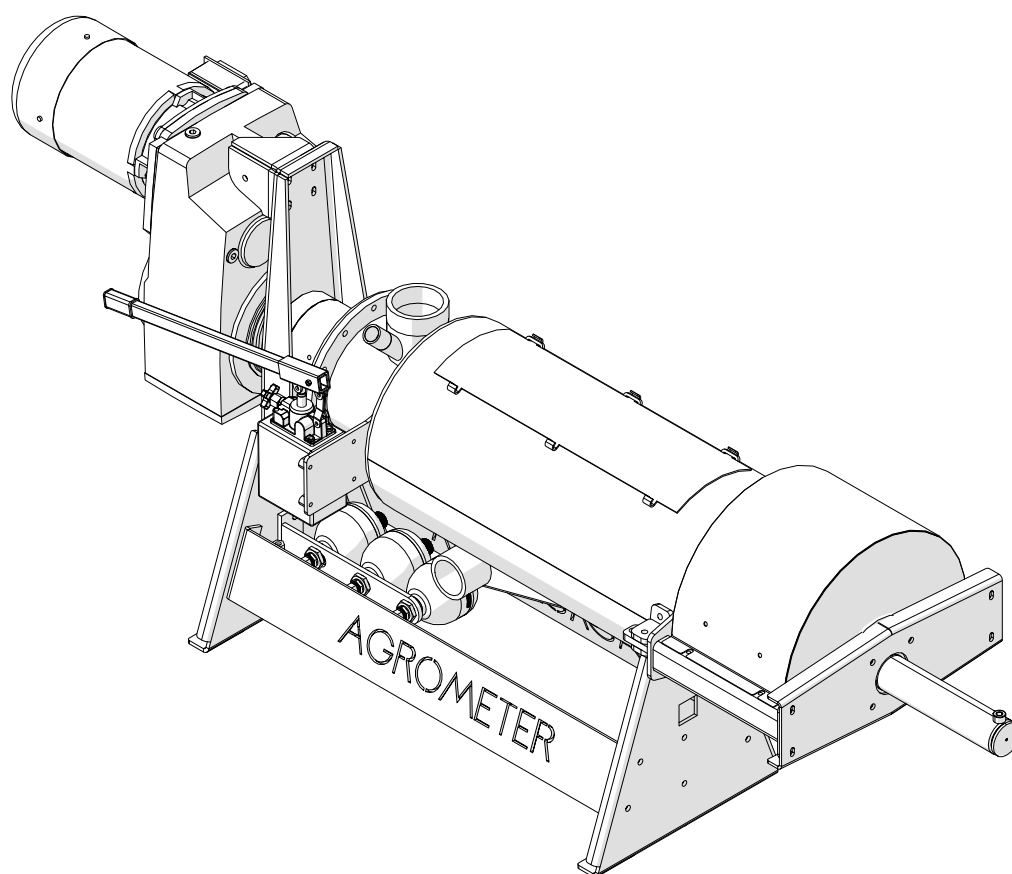

AGM Skruepressor

Reservedelsliste for
HMR250K, HMR250S og TSR250
Årgang 2014 - 2018