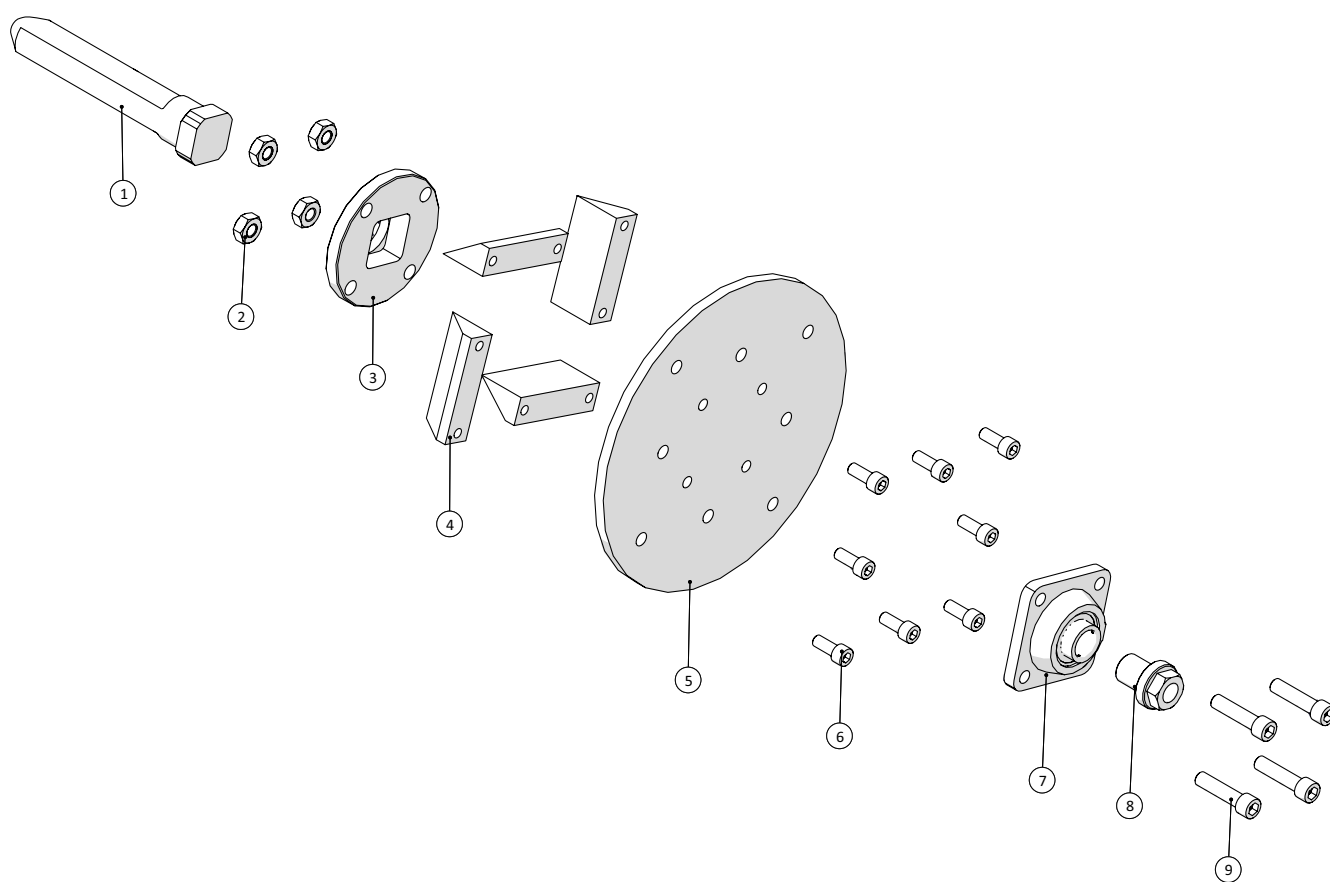

Harmoni, Kvæg - Trykplade

AGM Skruepressor HMR250K, HMR250S og TSR250 Årgang 2014 - 2018	Dato: 31/5-2016
	11

Harmoni, Kvæg - Trykplade				
Pos. nr.	Vare nr.	Antal	Beskrivelse	Bemærkning
	25250301086	1	Trykplade komplet	
1	25250300491	1	Spyd / Trækaksel	
2	132702112	4	Stålmøtrik, rustfri DIN934 M12	
3	25250301193	1	Flange til spyd	
4	25250301195	4	Kniv	
5	25250301197	1	Flange	
6	13278510025	8	Unbracobolt M10x25 A2	
7	25240080	1	Flangeleje, rustfri SF205	
8	25250301196	1	Lejemøtrik / Aksel	
9	13278512050	4	Unbracobolt M12x50 A2