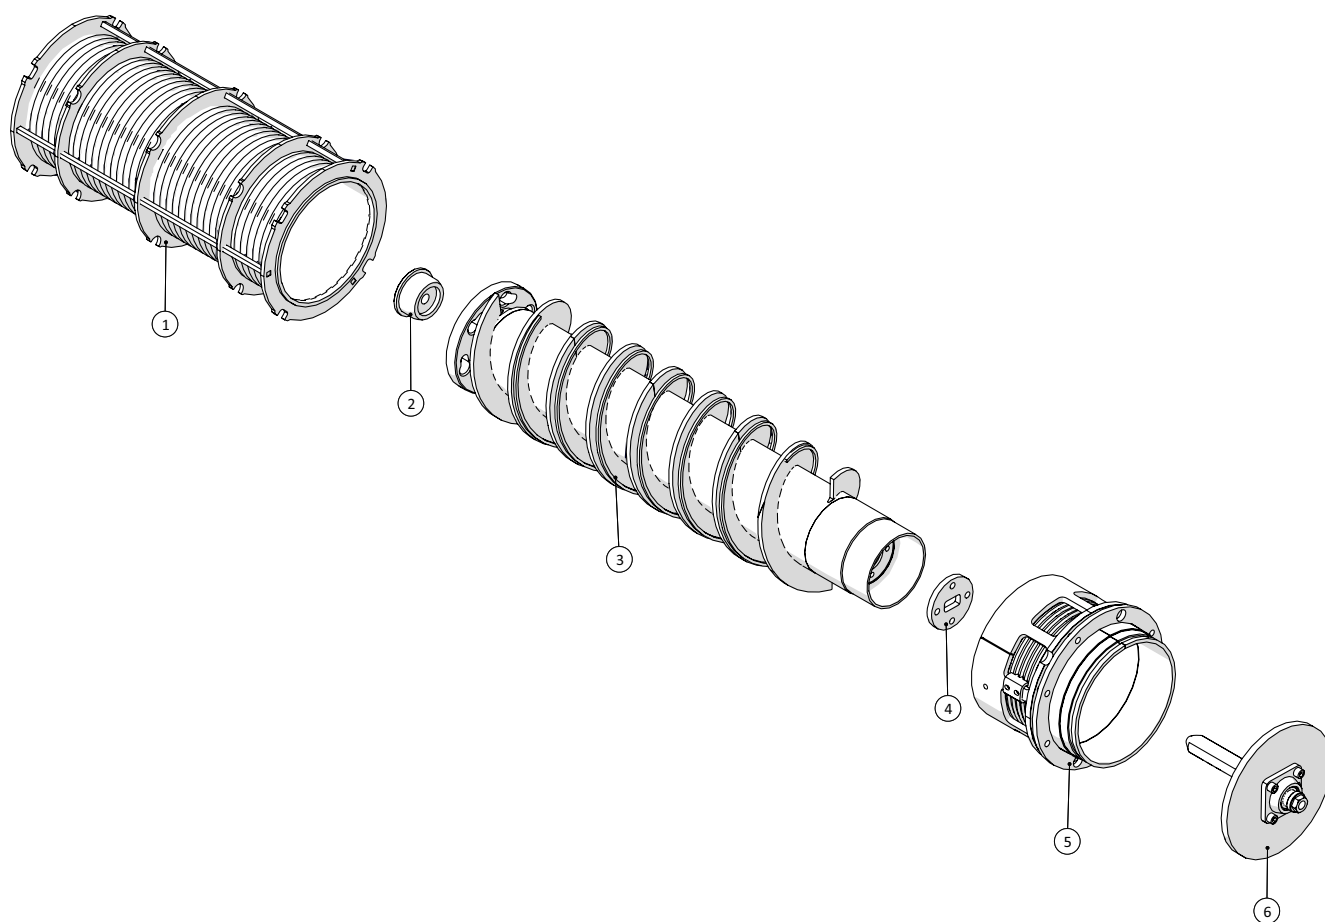

Tørstof

AGM Skruepressor HMR250K, HMR250S og TSR250 Årgang 2014 - 2018	Dato: 31/5-2016
	12

Tørstof				
Pos. nr.	Vare nr.	Antal	Beskrivelse	Bemærkning
1	25250300471	1	MY 750 filter med støttekrave	
2	25250300389	1	Styr til snegl	
3	25250300356	1	Snegl Tørstof (m/159mm c-rør)	
4	25250300494	1	Styr for svær	
5	25250300436	1	Top komplet	
6	25245030	1	Trykplade komplet