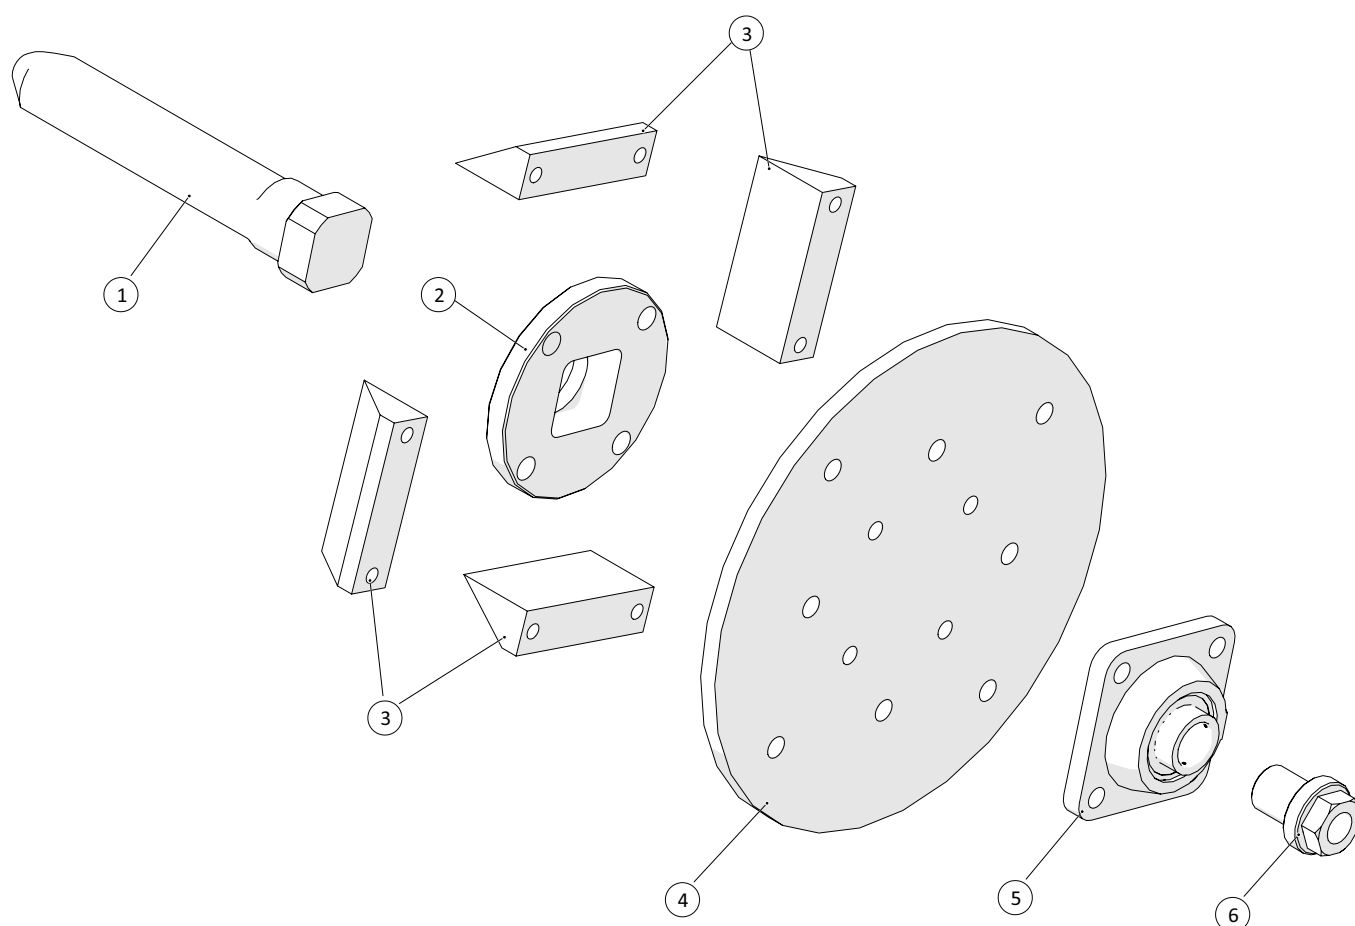

Kvæg - Spyd

  1 ↓ 2 ↓	A-Z	AGM skruepresser, HMR250K, HMR250S og TSR250	Dato: 01-2019
		Årgang 2018 -	11

Kvæg - Spyd				
Pos. nr.	Vare nr.	Antal	Beskrivelse	Bemærkning
1	25250300491	1	Spyd / Trækaksel	
2	25250301193	1	Flange til spyd	
3	25250301195	4	Kniv	
4	25250301197	1	Flange	
5	25240080	1	Flangeleje, rustfri SF205	
6	25250301196	1	Lejemøtrik / Aksel