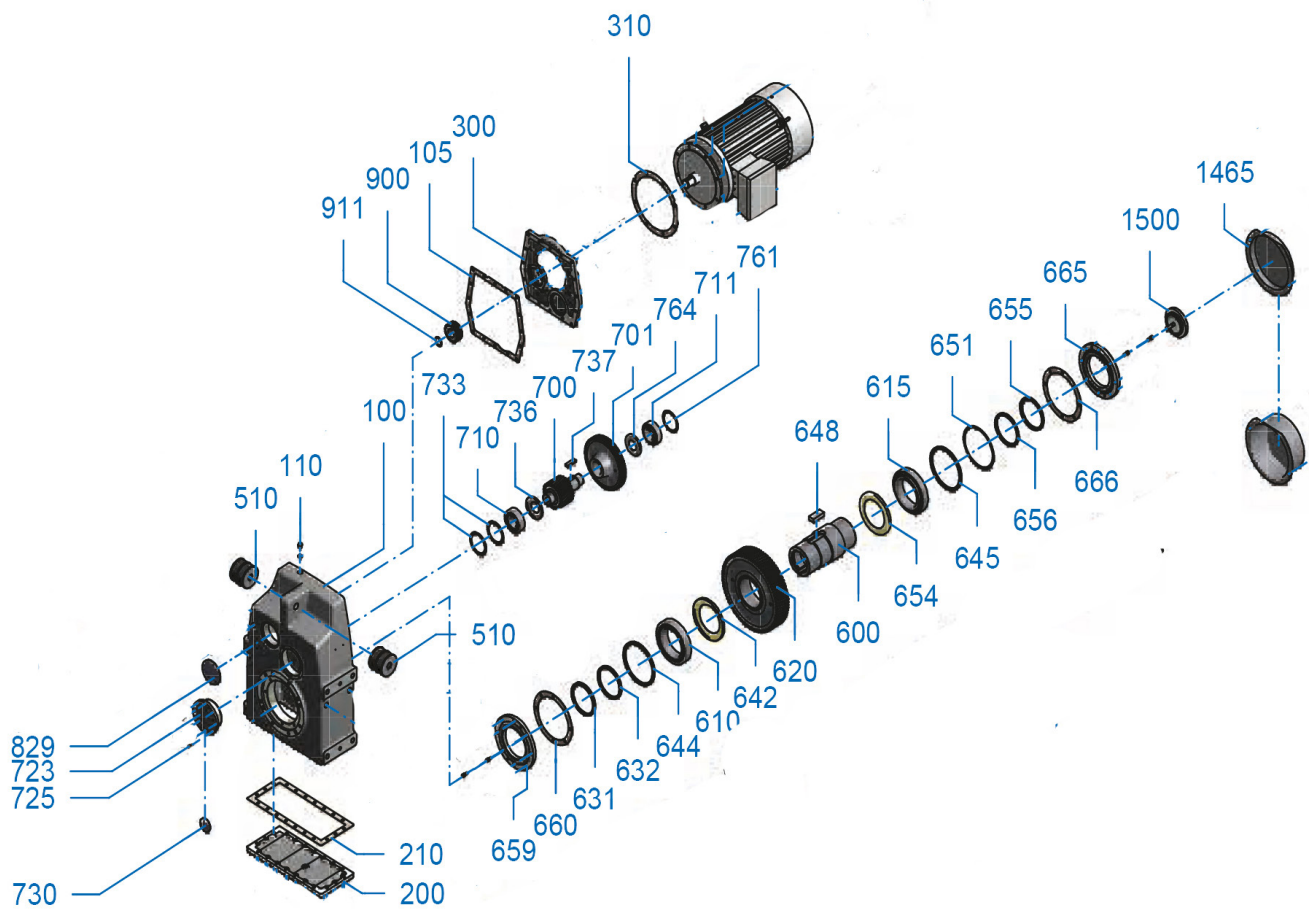

Gear - SK6382ABG132MP/4 TF

  1 ↓ 2 ↓	A-Z	AGM skruepresser, HMR250K, HMR250S og TSR250 Årgang 2018 -	Dato: 01-2019
			16

Gear - SK6382ABG132MP/4 TF				
Pos. nr.	Vare nr.	Antal	Beskrivelse	Bemærkning
1	2448008000910	10L	Alpha Ep 220	
5	2448036813788	1	132Mh/4 D24 300S 400/690 P 14	
100	2448086212000	1	Hus	
105	2448052697010	1	Pakning	
110	2448022024056	1	Skrue	
200	2448086218000	1	Husdæksel	
210	2448086297000	1	Pakning	
300	2448052613000	1	Geardæksel	
310	2448051597020	1	Pakning	
510	2448029608000	2	Vibrationsdæmper	
600	2448086237000	1	Trækaksel	
610	2448024622000	1	Rulleleje	
615	2448024622000	1	Rulleleje	
620	2448086273050	1	Tandhjul	
631	2448025100060	2	Akseltætning	
632	2448025100050	2	Akseltætning	
700	2448086272050	1	Drivaksel	
710	2448024223089	1	Rulleleje	
711	2448024040720	1	Rulleleje	
730	2448025809001	1	Forseglingshætte	
829	2448025809001	1	Forseglingshætte	
900	2448050870020	1	Drivhjul	
1500	2448086282310	1	Befæstelse