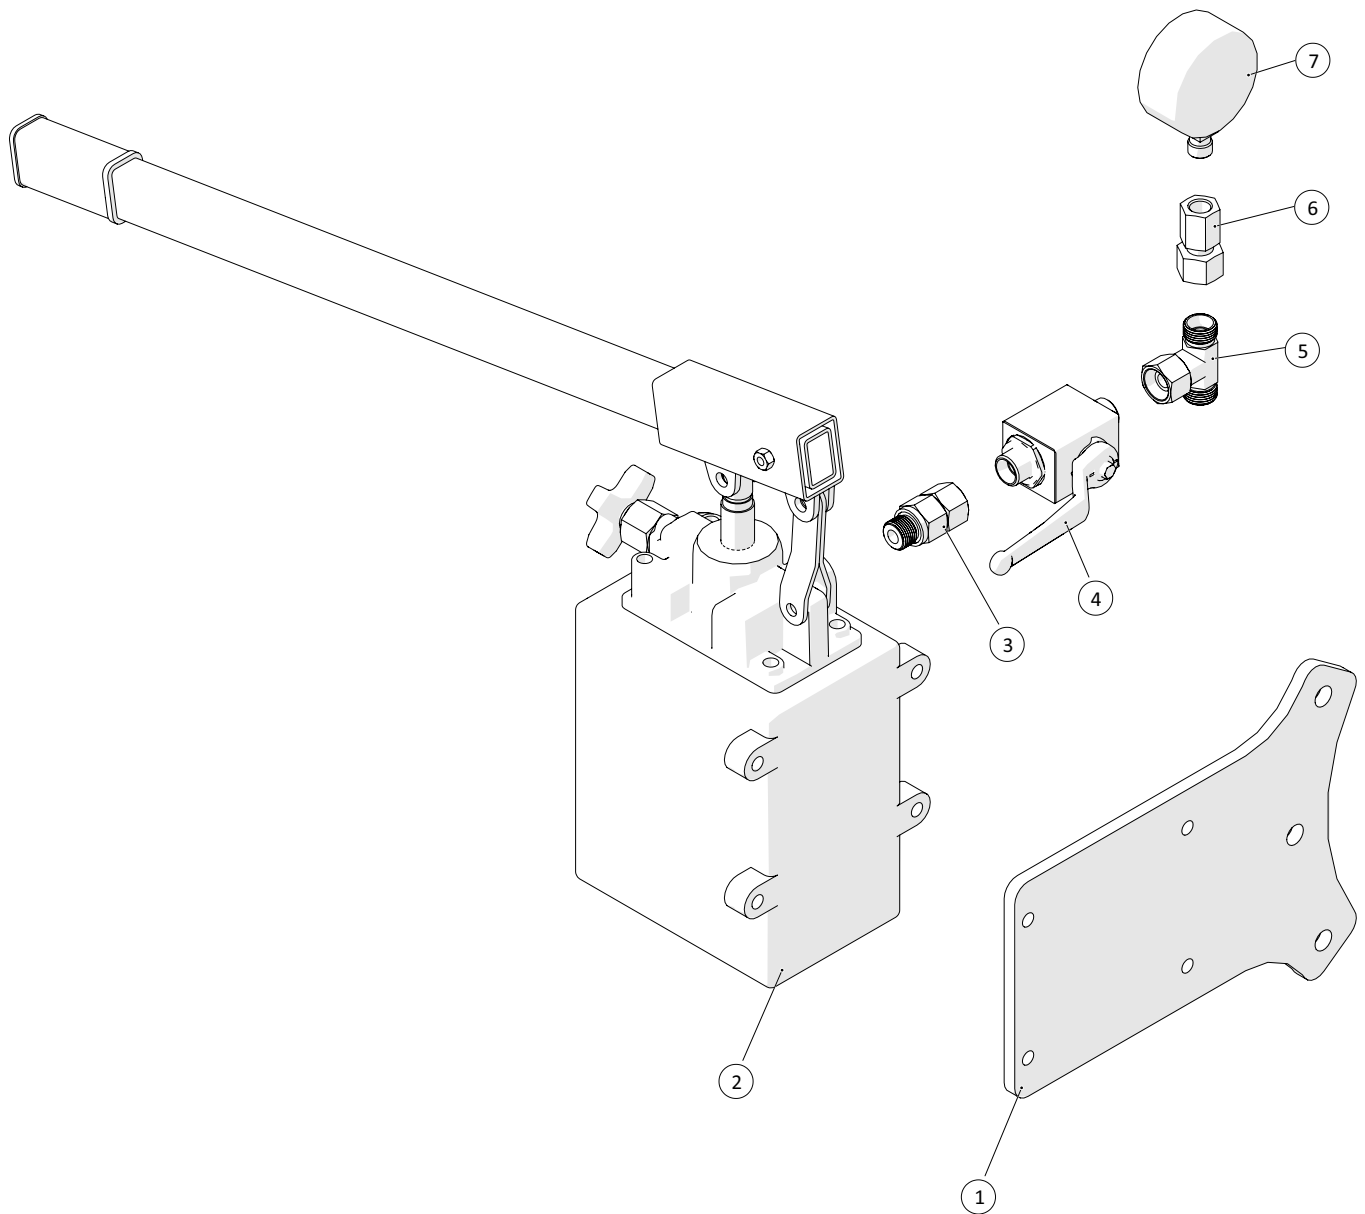

Håndpumpe

 1 ↓ 2 ↓	A-Z	AGM skruepresser, HMR250K, HMR250S og TSR250 Årgang 2018 -	Dato: 01-2019
			6

Håndpumpe				
Pos. nr.	Vare nr.	Antal	Beskrivelse	Bemærkning
1	25250300485	1	Holdeplade hydraulik	
2	25250301083	1	Håndpumpe enkeltvirkende kpl.	
3	5033063665	1	Indskuning m/omløber L12x$\frac{3}{8}$"	
4	2525BKH12L	1	Kuglehane M18x1,5-Ø12 BHK 12L	
5	503374577	1	Stilbar T, midt L12	
6	25240215	1	Manometerforskuning	
7	131800653	1	Glycerinmanometer 0-100BAR $\frac{1}{4}$"x63mm