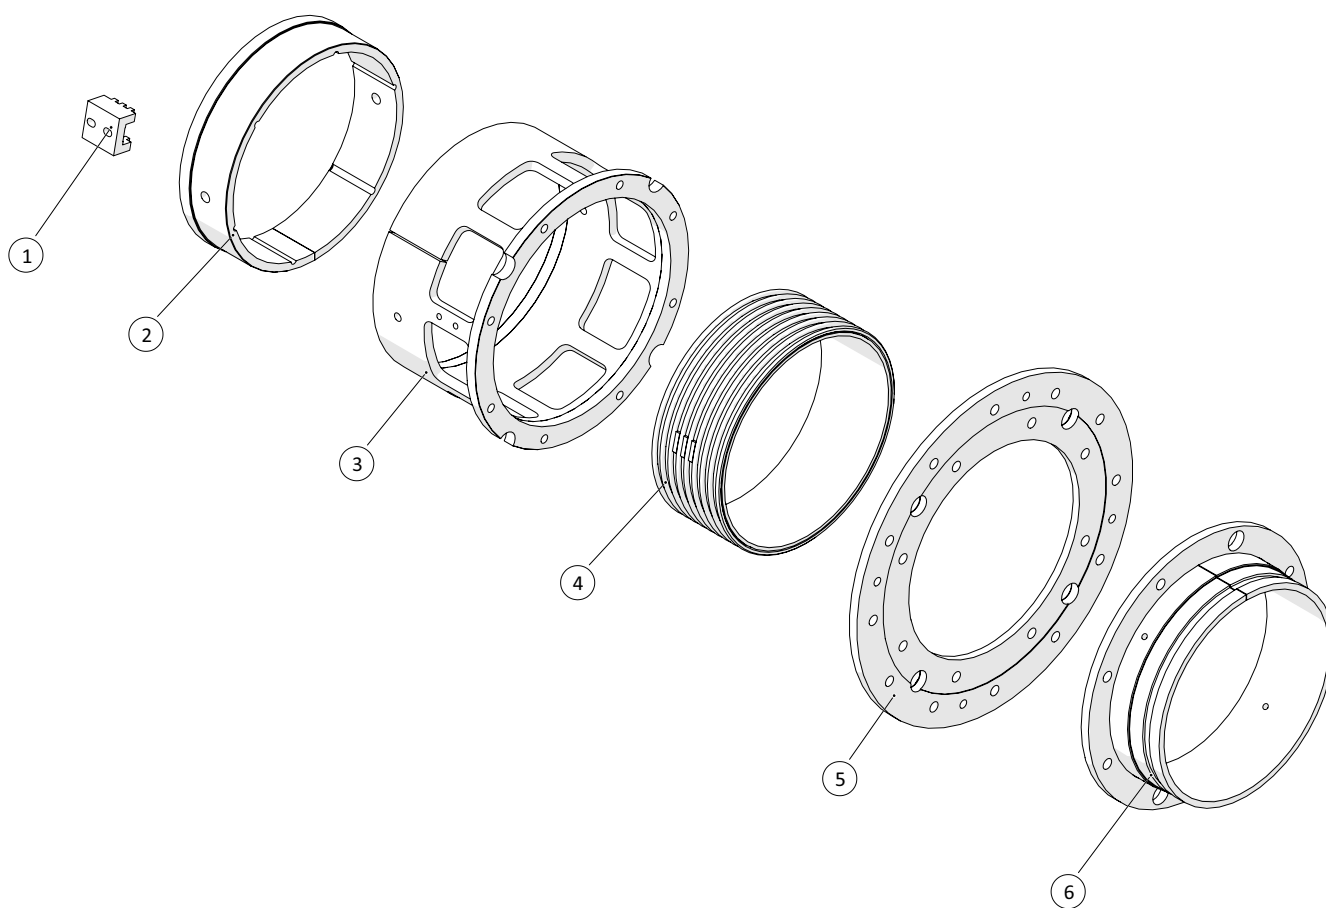

Tørstof - Top

  1 ↓ 2 ↓	A-Z	AGM skruepresser, HMR250K, HMR250S og TSR250 Årgang 2018 -	Dato: 01-2019
			13

Tørstof - Top				
Pos. nr.	Vare nr.	Antal	Beskrivelse	Bemærkning
1	25250300585	1	Lås til filter	
2	25250300427	1	Slidforing filterkrave	
3	25250300420	1	Styr til top	
4	25250300391	1	Top filter	
5	25250300417	1	Flange for udløb	
6	25250300440	1	Udløbsrør