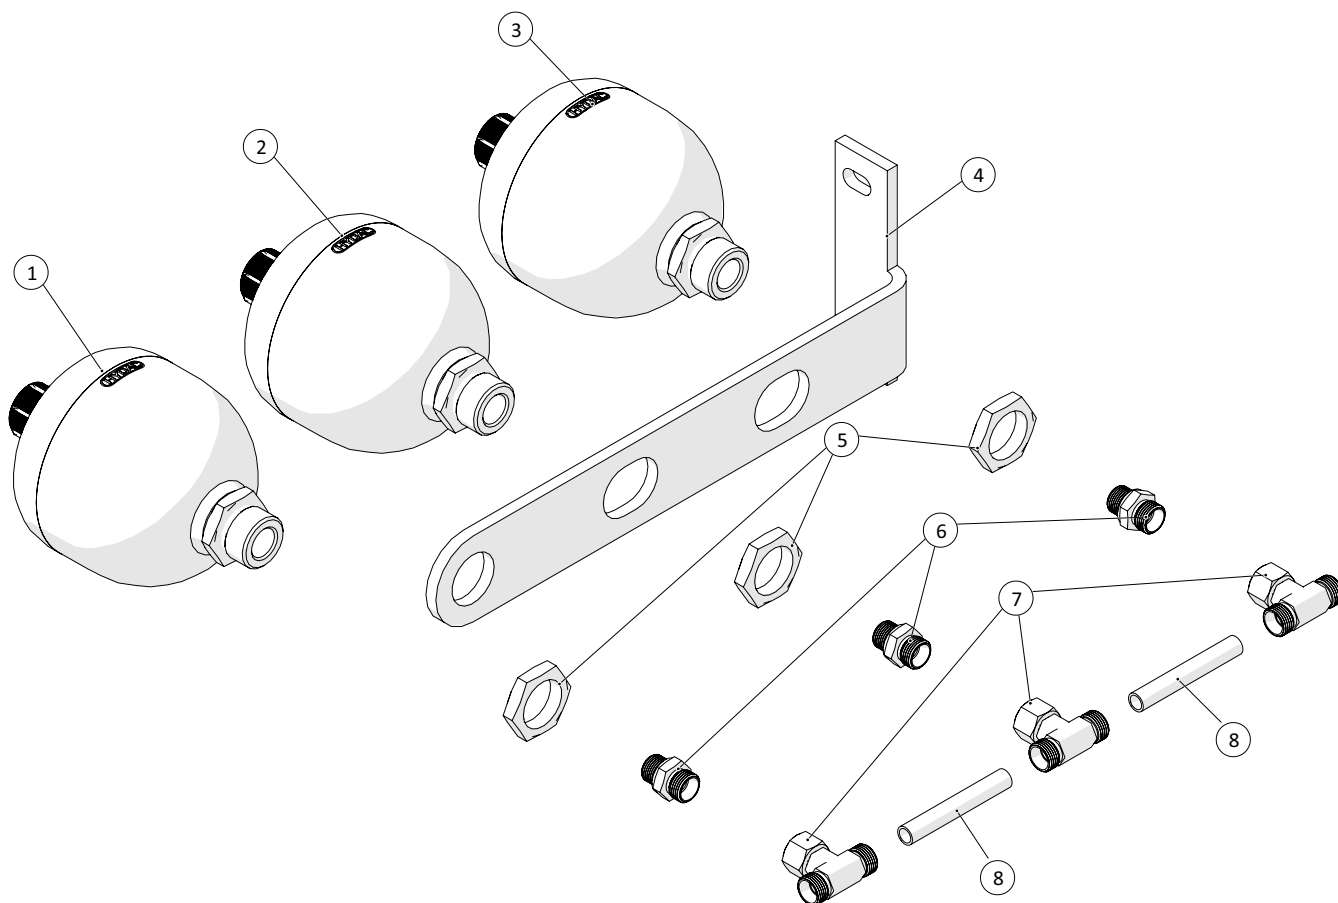

Hydraulisk akkumulator

 1 ↓ 2 ↓	A-Z	AGM skruepresser, HMR250K, HMR250S og TSR250 Årgang 2018 -	Dato: 01-2019
			7

Hydraulisk akkumulator				
Pos. nr.	Vare nr.	Antal	Beskrivelse	Bemærkning
1	25240202	1	Akkumulator SBO210 075EI 40bar	Placering har ingen betydning og kan være anderledes. Oplys varenr. fra label for rigtig tryk.
2	25240200	1	Akkumulator SBO210 075EI 5bar	Placering har ingen betydning og kan være anderledes. Oplys varenr. fra label for rigtig tryk.
3	25240201	1	Akkumulator SBO210 075EI 20bar	Placering har ingen betydning og kan være anderledes. Oplys varenr. fra label for rigtig tryk.
4	25250301069	1	Akkumulator beslag	
5	25240300	3	Kontramøtrik M33x1,5	
6	503373065	3	Indskruening L12x½"	
7	503374577	3	Stilbar T midt L12	
8	13741215	194mm	Hydraulikrør Ø12x1,5