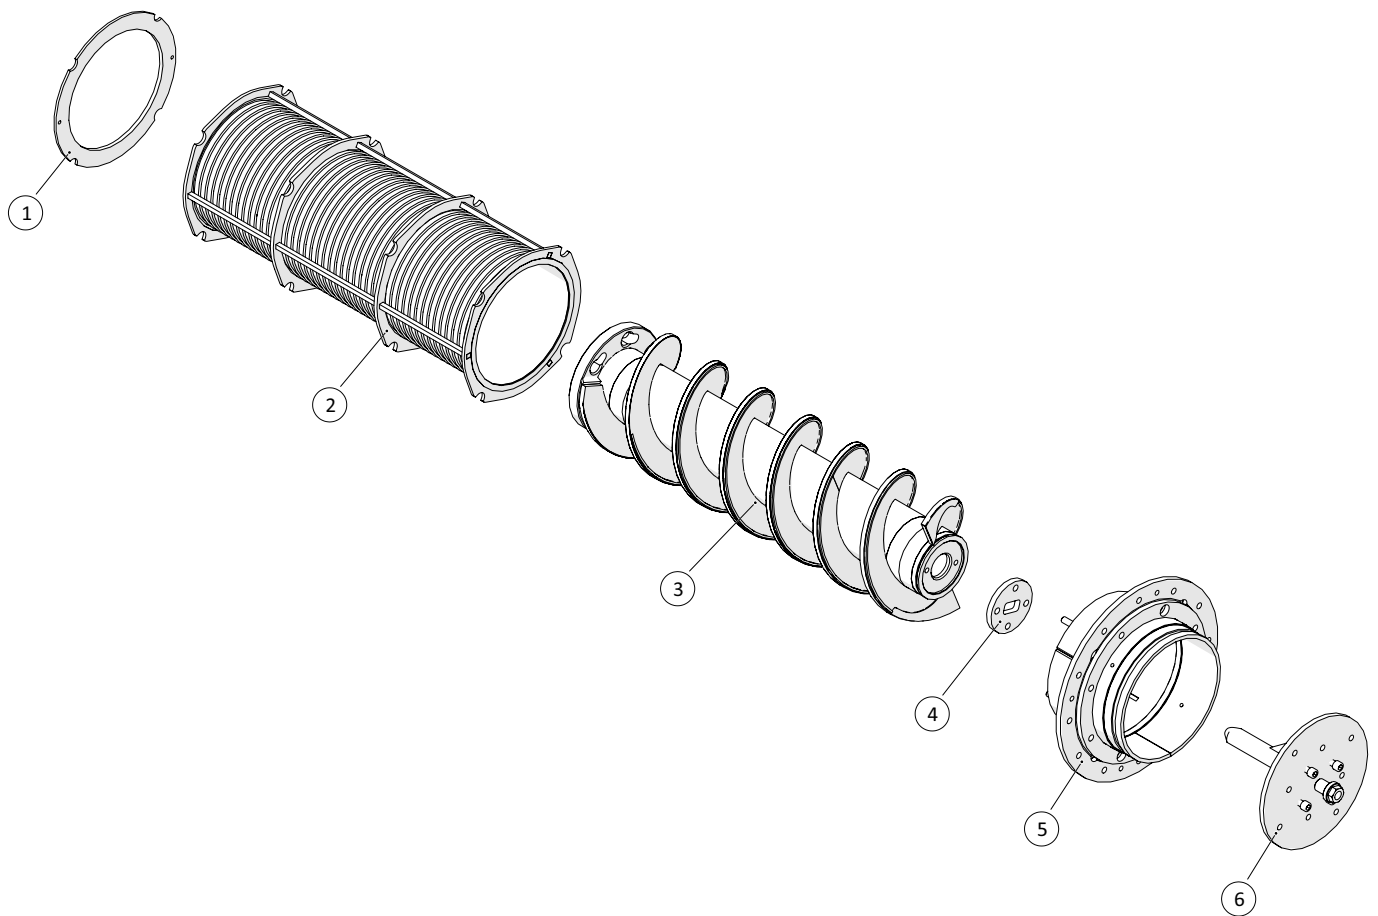

Kvæg

  1 ↓ 2 ↓	A-Z	AGM skruepresser, HMR250K, HMR250S og TSR250	Dato: 01-2019
		Årgang 2018 -	9

Kvæg				
Pos. nr.	Vare nr.	Antal	Beskrivelse	Bemærkning
1	25250300504	1	Styr i bund	
2	25250300018	1	Filterkurv	
3	25250300269	1	Snegl rustfri	
4	25250300494	1	Styr for sværd	
5	25250300520	1	Udløb komplet	Side 11, Kvæg - top
6	25250301086	1	Tryklade, komplet	Side 10, Kvæg - spyd