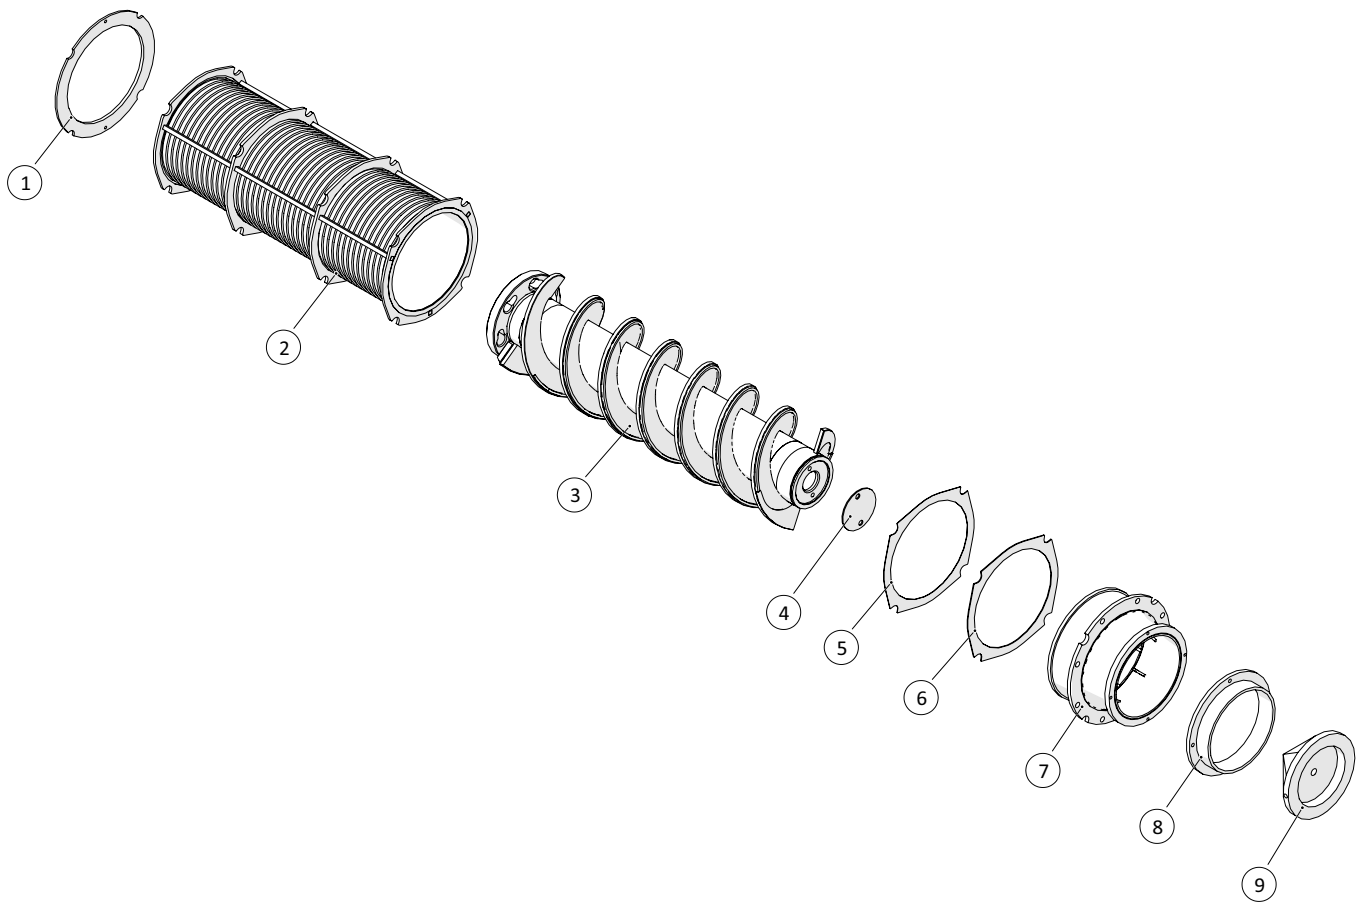

Gris

A-Z	AGM skruepresser, HMR250K, HMR250S og TSR250	Dato: 01-2019
	Årgang 2018 -	8

Gris				
Pos. nr.	Vare nr.	Antal	Beskrivelse	Bemærkning
1	25250300504	1	Styr i bund	
2	25250300018	1	Filterkurv	
3	25250300450	1	Snegl	
4	25250300497	1	Blindplade	
5	25250300074-1	1	Tætningsring filter - 1mm	
6	25250300074-2	1	Tætningsring filter - 2mm	
7	25250300447	1	Top	
8	25250300522	1	Forlængelse af udløb	
9	25250301136	1	Konus