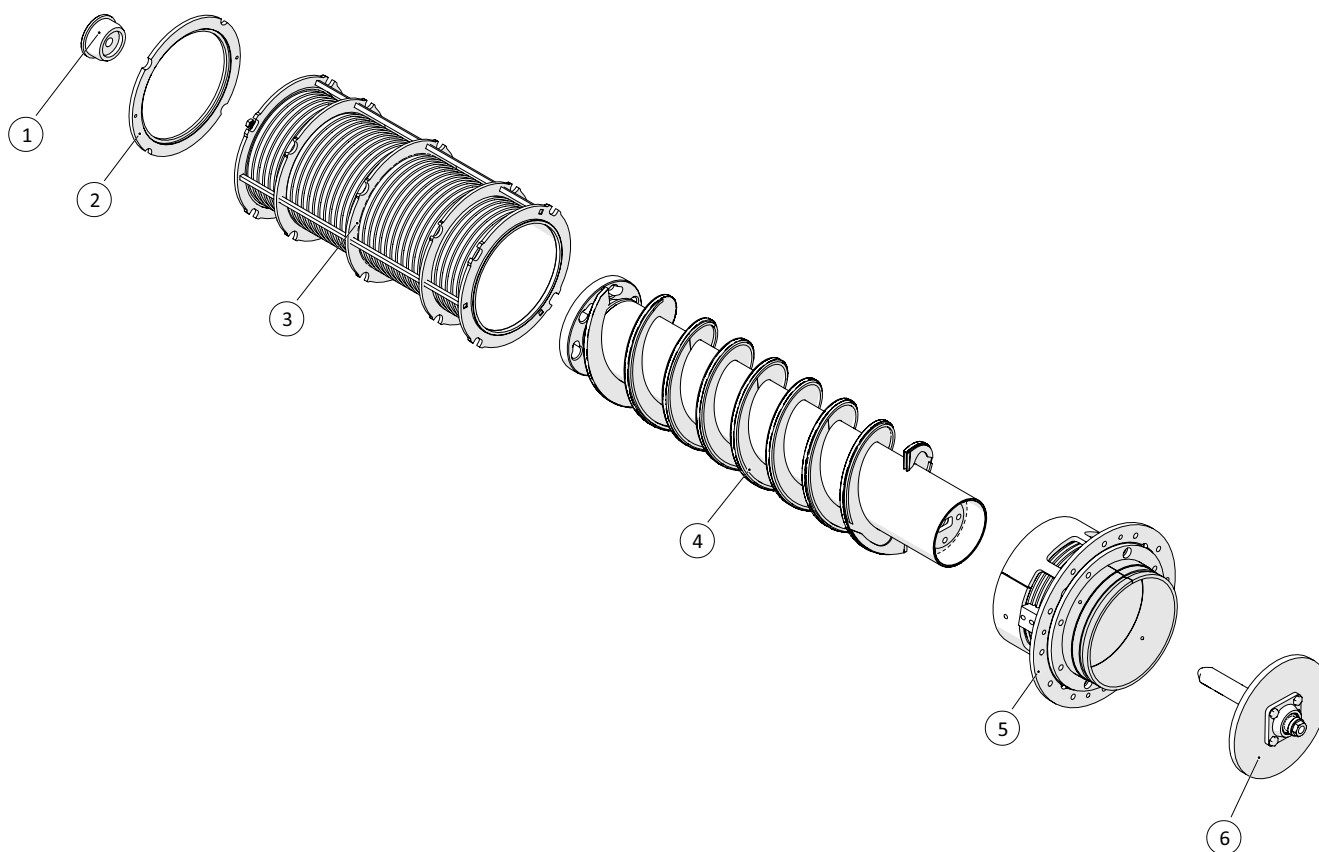

Tørstof

  1 ↓ 2 ↓	A-Z	AGM skruepresser, HMR250K, HMR250S og TSR250	Dato: 01-2019
		Årgang 2018 -	12

Tørstof				
Pos. nr.	Vare nr.	Antal	Beskrivelse	Bemærkning
1	25250300389	1	Styr til snegl	
2	25250300476	1	Styreflange i bund	
3	25250300544	1	Filter	
4	25250300589	1	Snegl	Side 14, Tørstof - Snegl
5	25250300436	1	Top komplet	Side 16, Tørstof - Top
6	25245030	1	Trykplade komplet	Side 15, Tørstof - Spyd