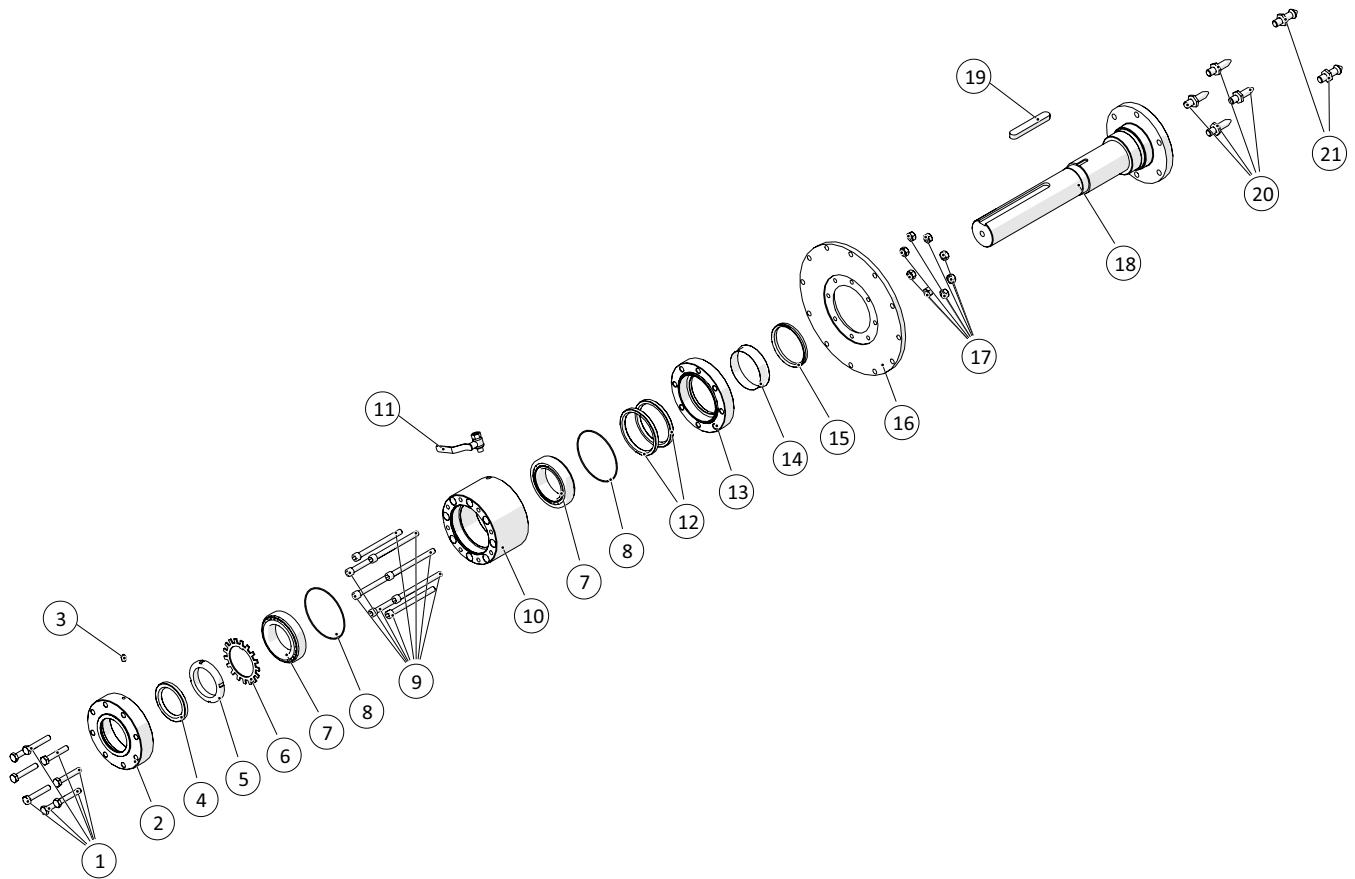

Bundleje

  1 ↓ 2 ↓	A-Z	AGM skruepresser, HMR250K, HMR250S og TSR250 Årgang 2018 -	Dato: 01-2019
			4

Bundleje				
Pos. nr.	Vare nr.	Antal	Beskrivelse	Bemærkning
1	132612070	8	Sætskrue M12x70	
2	25250300126	1	Endedæksel for leje	
3	15140037800118	1	Smørenippel 1/8"	
4	25240024	1	Simmering 72x100x10 nitril	
5	25250300125	1	Låsemøtrik KM16 M80x2	
6	25250300583	1	Låsering MB16 forstærket	
7	193032016	2	Trykleje 32016	
8	25240120	2	O-ring 128x2,5 nitril 70 shore	
9	13278512135	8	Unbracobolt CH 12x140 A2	
10	25250300123	1	Lejeholder for bundleje	
11	13100061	1	1/4" kuglehane muffe/nippel	
12	25240030	2	Simmering A 100X120X10 FPM	
13	25250300127	1	Pakningsdæksel for leje	
14	23624018	1	SPEEDI SLEEVE 99393	
15	25240035	1	VA 100 Ring	
16	25250301134	1	Lukkeplade	
17	132702112-2	8	12mm kontramøtrik	
18	25250300129	1	Aksel for ny motor	
19	2501790486	1	Pasfeder A20x12x125	
20	25250301177	4	Bolt til snegl kort	
21	25250301194	2	Tap