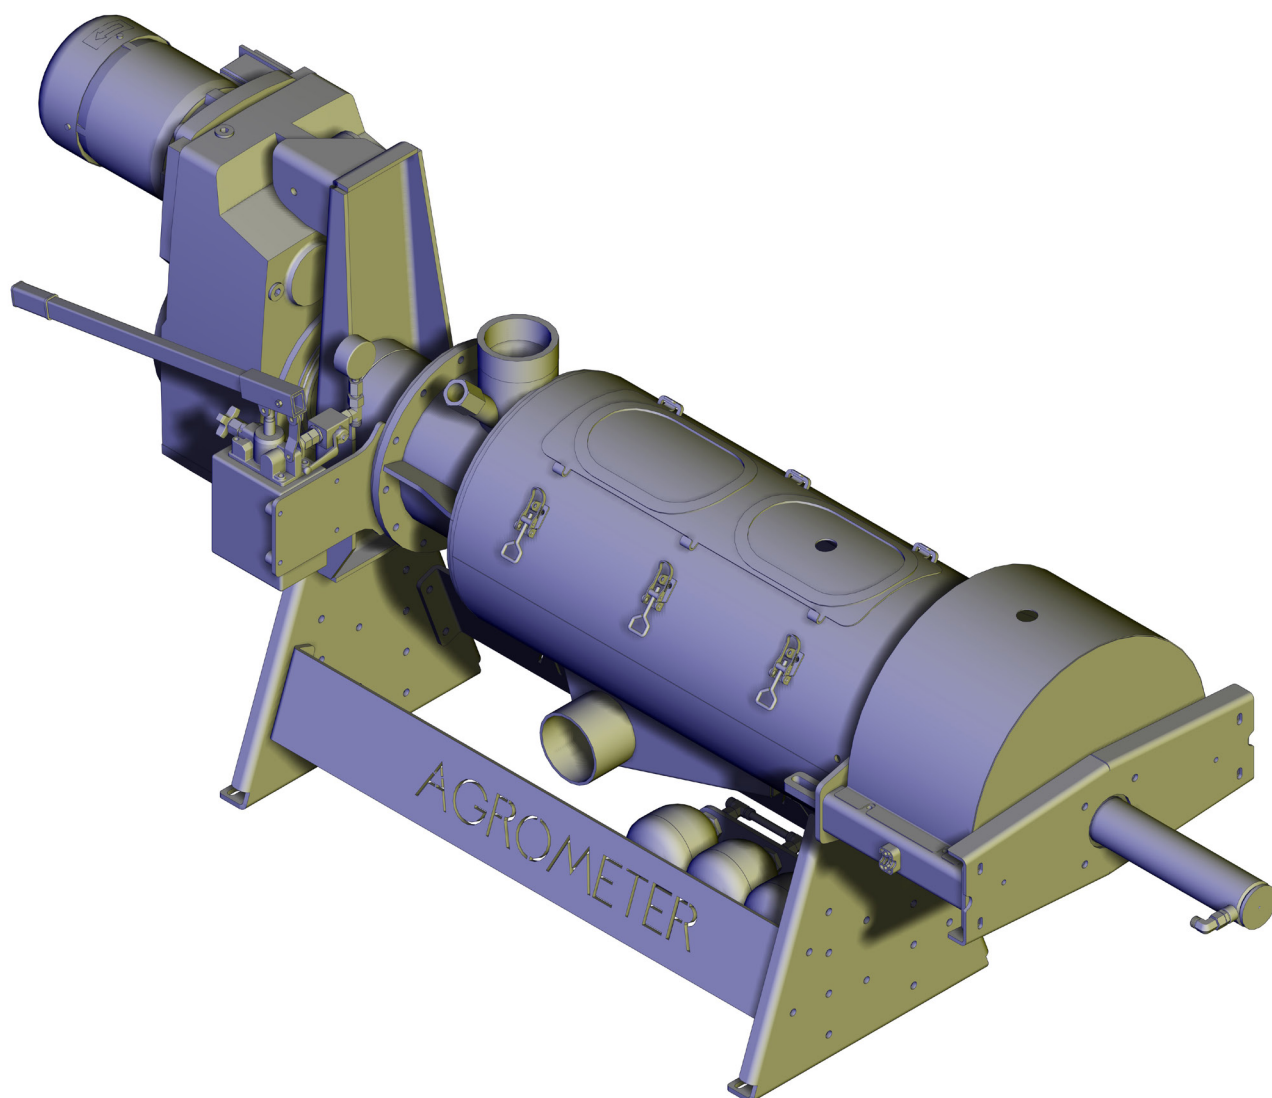

# AGM skruepresser

Reservedelsliste for  
HMR250K, HMR250S & TSR250  
Årgang 2018 -

Dato: 01-2019	AGM skruepresser, HMR250K, HMR250S og TSR250 Årgang 2018 -	 1 ↓  2 ↓	A-Z
2			