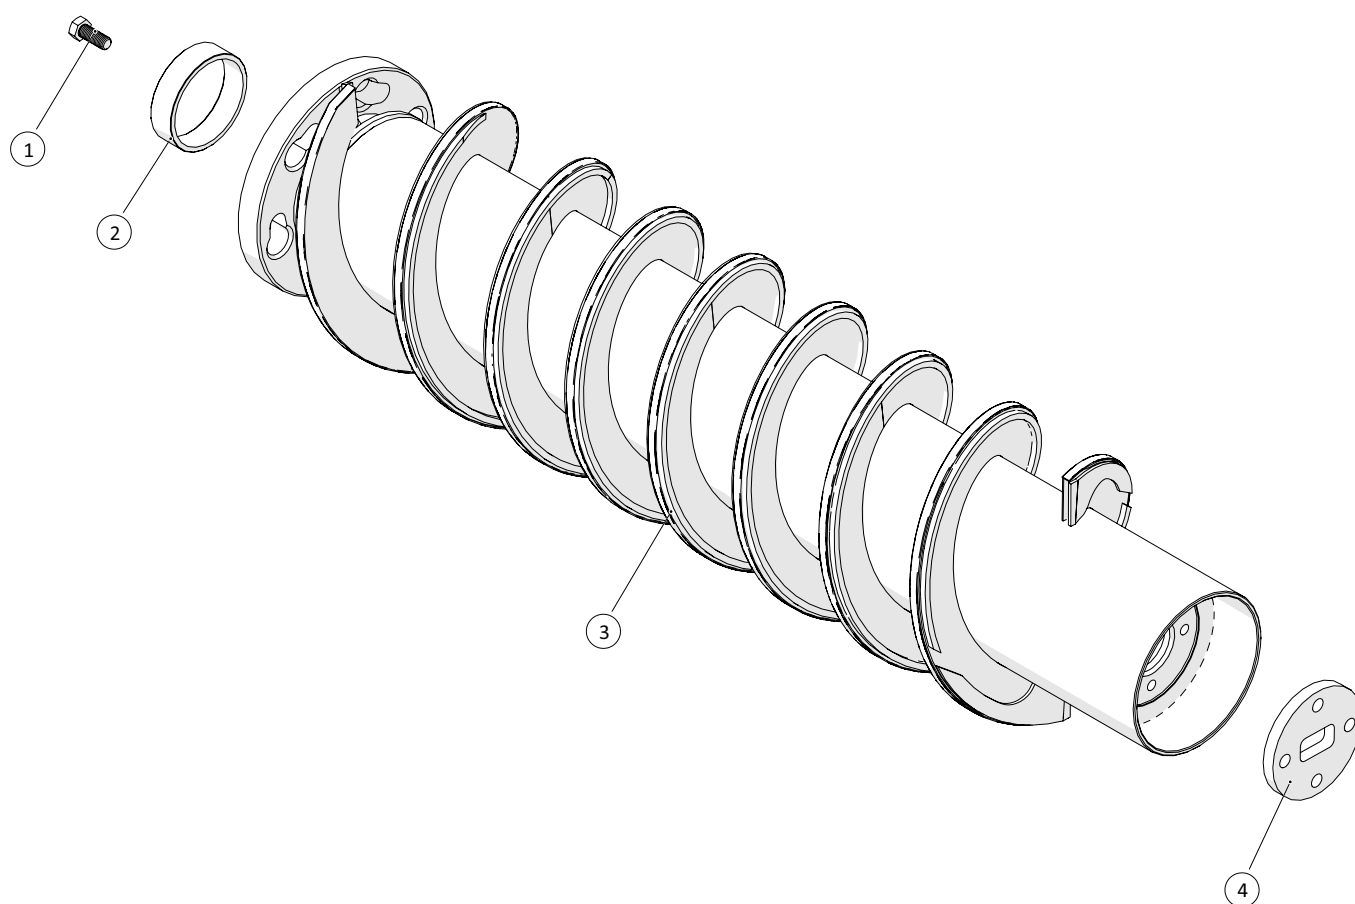

Tørstof - Snegl

1 ↓ 2 ↓	A-Z	AGM skruepresser, HMR250K, HMR250S og TSR250 Årgang 2018 -	Dato: 01-2019
			14

Tørstof - Snegl				
Pos. nr.	Vare nr.	Antal	Beskrivelse	Bemærkning
1	1902304	1	Stålbolt M12x30	
2	25250300388	1	Bøsning til styr af snegl	
3	25250300586	1	Snegl	
4	25250300494	1	Styr for svær