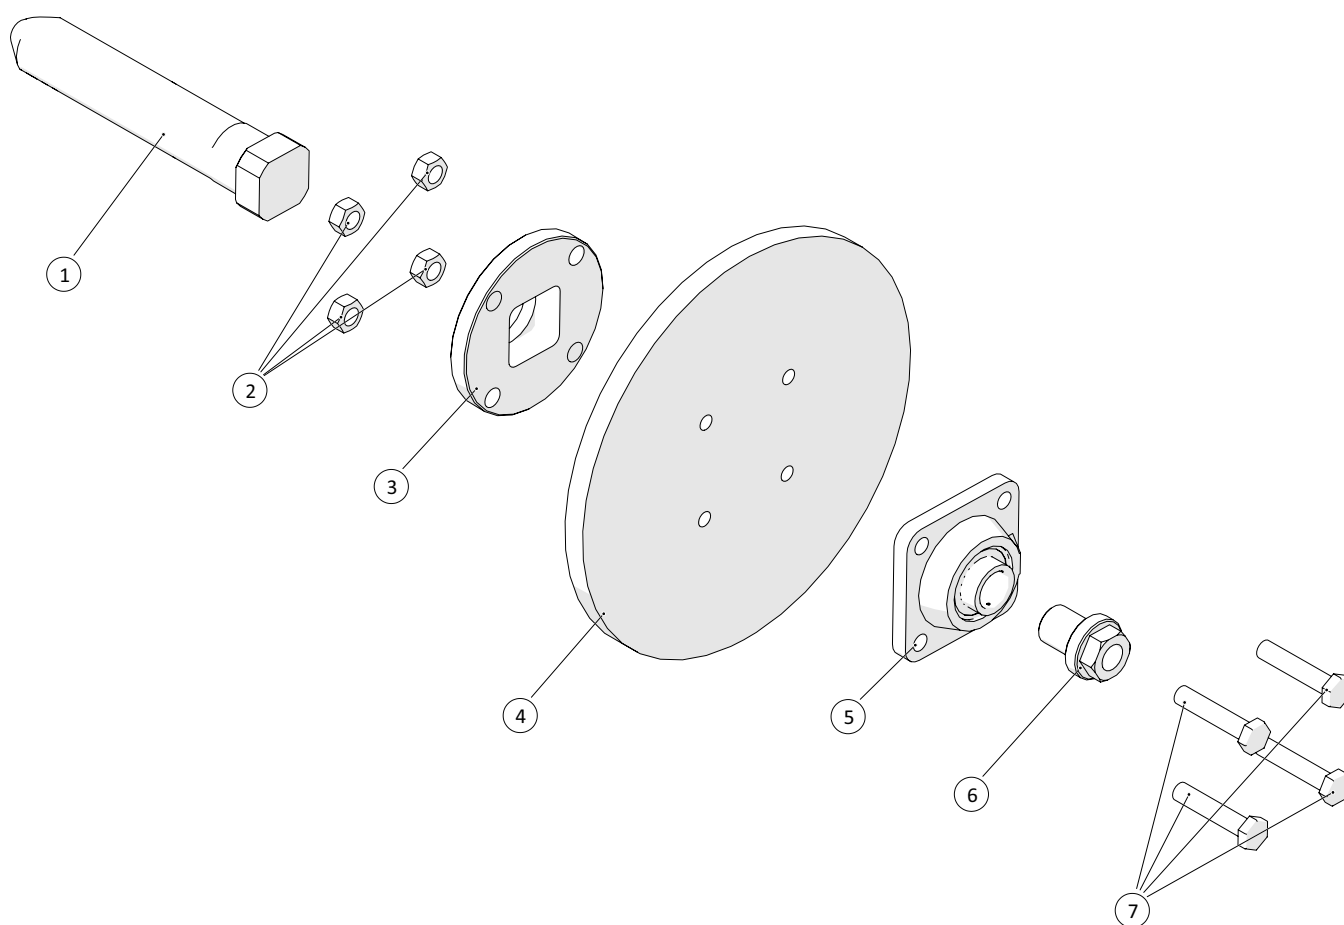

Tørstof - Spyd

 1 ↓ 2 ↓	A-Z	AGM skruepresser, HMR250K, HMR250S og TSR250 Årgang 2018 -	Dato: 01-2019
			15

Tørstof - Spyd				
Pos. nr.	Vare nr.	Antal	Beskrivelse	Bemærkning
1	25250300491	1	Spyd / Trækaksel	
2	132702112	4	Stålmøtrik, rustfri DIN934 M12	
3	25250301193	1	Flange til spyd	
4	25250300098	1	Roterende flange	
5	25240080	1	Flangeleje, rustfri SF205	
6	25250301196	1	Lejemøtrik / Aksel	
7	132612060	4	Stålbolt M12x60