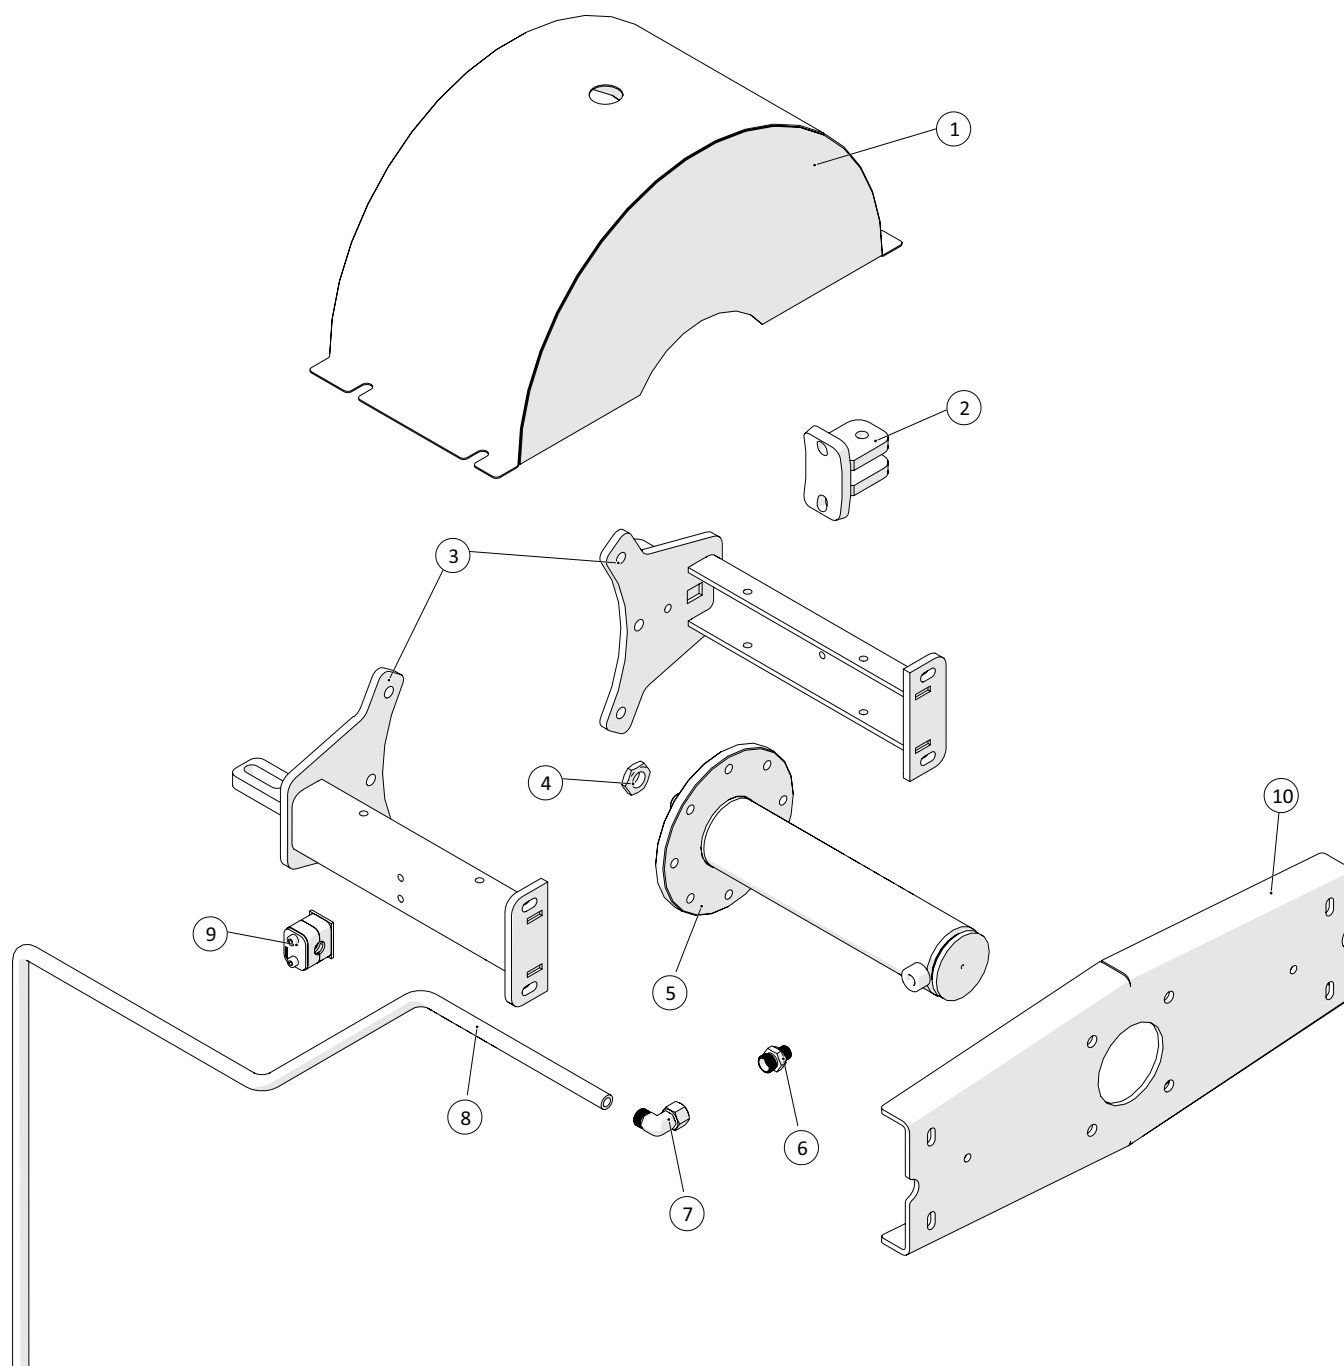

## Hoved

 1 ↓ 2 ↓	<b>A-Z</b>	<b>AGM skruepresser, HMR250K, HMR250S og TSR250</b> Årgang 2018 -	Dato: 01-2019
			5

Hoved				
Pos. nr.	Vare nr.	Antal	Beskrivelse	Bemærkning
1	25250300272	1	Skærm	
2	25250300194	1	Lukkesystem	
3	25250300295	2	Sidebeslag	
4	132604420	1	Kontramøtrik M20	
5	25250050	1	Cylinder	
6	503373063	1	Indskruning L12x1/4"	
7	503372992	1	Stilbar vinkel L12	
8		1	3/8" slange	
9	51000015	1	Rørholder	
10	25250300318	1	Plade for cylinder	