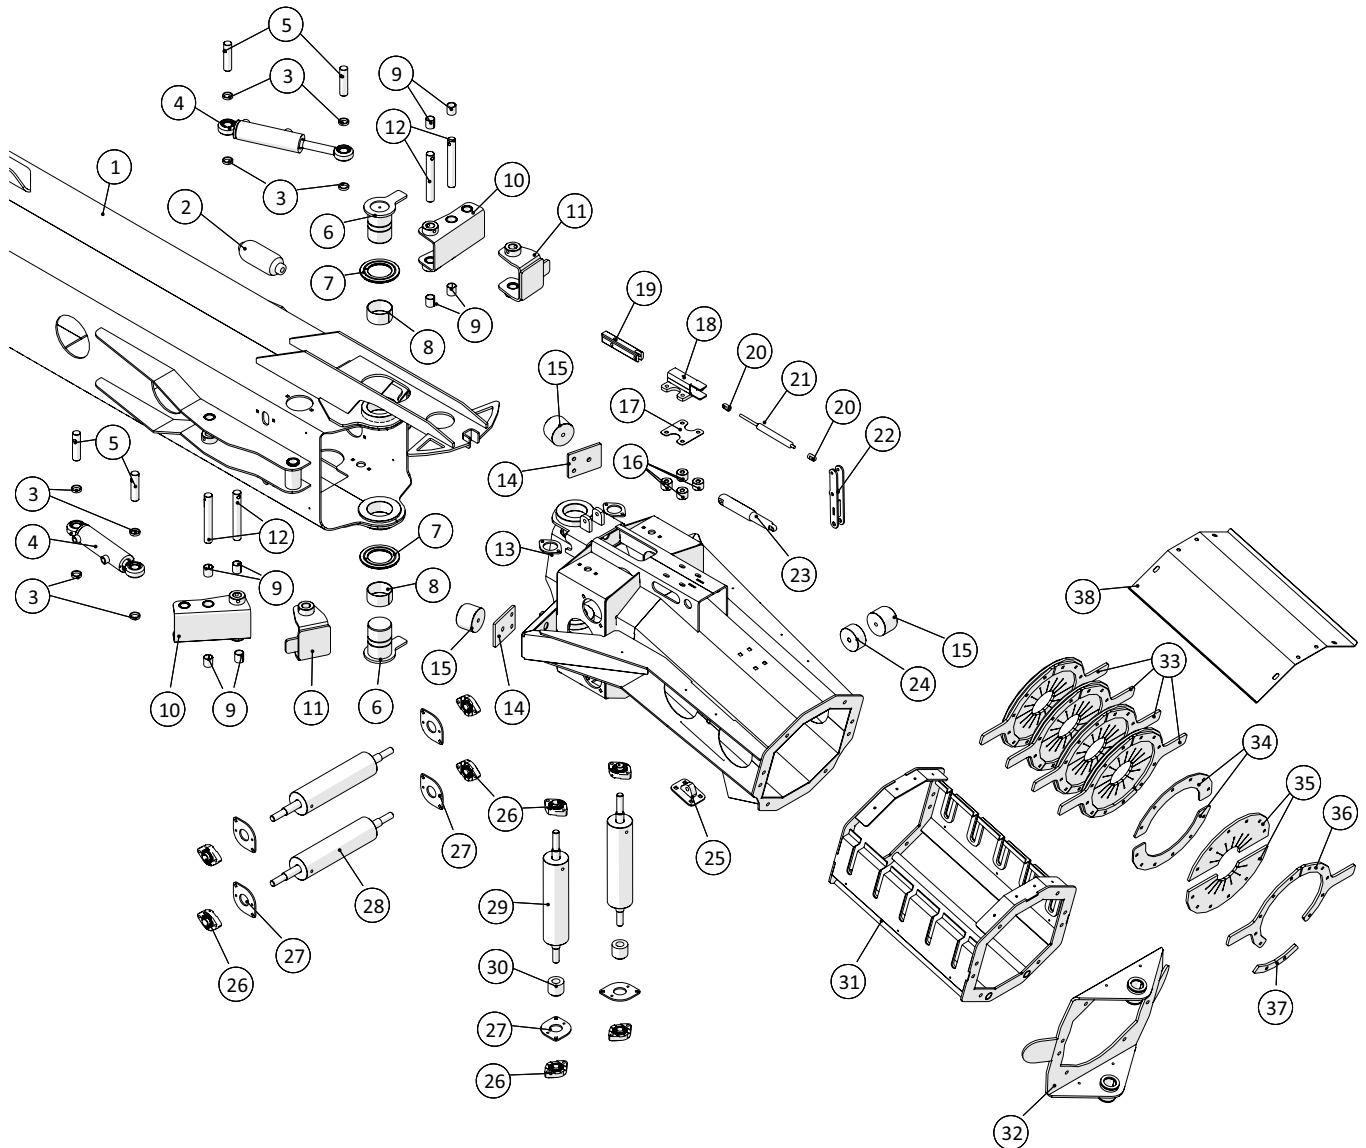

Kran, yderled

  1 ↓ 2 ↓	A-Z	Bugseret Udlægger SRS1200 Årgang 2018 - 2021	Dato: 09-2020
			57

Kran, yderled				
Pos. nr.	Vare nr.	Antal	Beskrivelse	Bemærkning
1	25033334	1	Mellemarm	
2	2514851354	1	Accumulator	
3	25033386	8	Afstandsring	
4	25032039	2	Cylinder Ø50/25x100	
5	25033377	4	Tap for cylinder	
6	25033367	2	Aksel	
7	25033364	2	Slidskive	
8	25030093	2	Glidebøsninger	
9	25030094	8	Glidebøsninger	
10	25033379	2	Vippebeslag	
11	25033388	2	Vippebeslag til dæmpning	
12	25033378	4	Tap for cylinder	
13	25033212	1	Yderste kranhængsel	
14	25033391	2	Trykplade for ydre led	
15	25032006	3	Vibrationsdæmper 83X60, M12	
16	25033393	4	Justering for lås	
17	25032260	1	Justeringsplade for lås	
18	25032172	1	Lås	
19	25032170	1	Tap for lås	
20	25038017	2	Endestykke	
21	25038016	1	Gasdæmper	
22	25032185	1	Momentarm	
23	25038012	1	Lineær aktivator	
24	25032067	1	Afstandsstykke	
25	25032190	1	Fodplade	
26	19312223	8	Flangeleje	
27	25032790	6	Monteringsplade for flangeleje for rulle	
28	25032830	2	Vandret rulle	
29	25033293	2	Lodret rulle med 25mm aksel til 20mm leje	
30	25033294	2	Afstandsøsning for lodret rulle 25mm aksel	
31	25033121	1	Rensekassette for kran	
32	25032740	1	Hængsel for yderste kranled	
33	25033127	5	Afskraber	
34	25033133	10	Spændeplade for grummiskraber	
35	25033130	10	Gummiskraber for renseskassette	
36	25033128	5	Holder for gummiskraber	
37	25033136	5	Afstandsstykke for afskraber	
38	25033122	1	Skærm for renseskassette