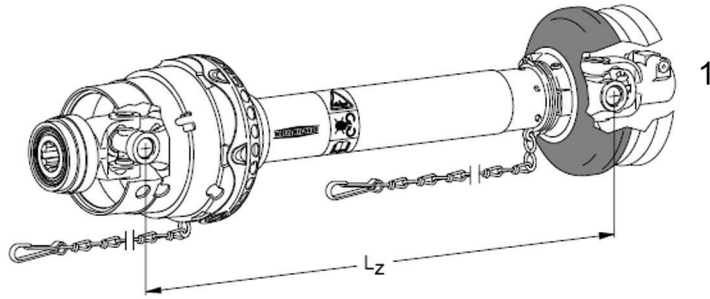

PTO aksel

1 ↓ 2 ↓	A-Z	Bugseret Udlægger SRS1200 Årgang 2018 - 2021	Dato: 09-2020
			95

PTO aksel				
Pos. nr.	Vare nr.	Antal	Beskrivelse	Bemærkning
1	25038024	1	PTO aksel m/vidvinkel led	
2		1	Profilrør 1b L=1000mm	
3		1	Profilrør 2a L=1000mm	
4		2	Spændestift 10x80	
5		1	Vidvinkel led 80° m/lynkobling ASGE	
6		1	Led m/låsestift AG	
7		1	Beskyttelse kpl. SDF25 L=1000mm	
8		1	Ydre beskyttelse halv L=1000mm