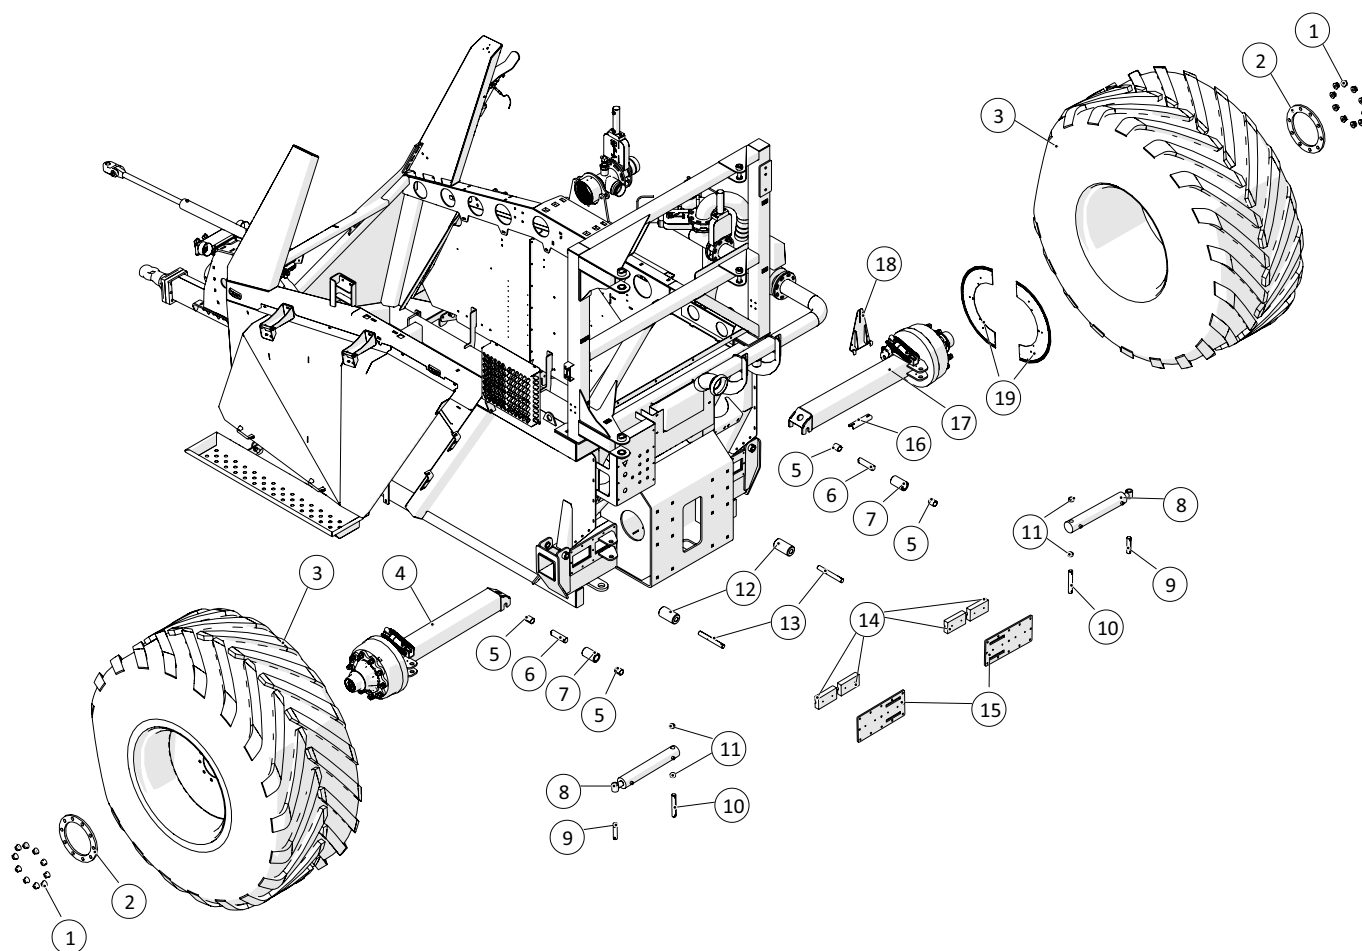

Hjul og aksler - Hydraulikbremser

  1 ↓ 2 ↓	A-Z	Bugseret Udlægger SRS1200 Årgang 2018 - 2021	Dato: 09-2020
			19

Hjul og aksler - Hydraulikbremser				
Pos. nr.	Vare nr.	Antal	Beskrivelse	Bemærkning
1	21049RD22I	20	ADV navmøtrik M22	
2	25034802	2	Fælgring	
3	25038000	2	Hjul AXIOBIB 800/70 R38	
4	25032133	1	Hjulaksel venstre side	
5	1513820137	4	Glidleje 40x50x40 DU	
6	25033412	2	Tap for støtterulle for hjuludskud	
7	25033411	2	Støtterulle for hjulbom	
8	25038022	2	Cylinder	
9	25032294	2	Tap for cylinder for hjuludtræk	
10	25033450	2	Tap for cylinder for hjuludtræk	
11	25033451	4	Afstandsønsning for hjuludtræks cylinder	
12	25031309	2	Rulle for udskud på bagaksel	
13	25031308	2	Tap for rulle for hjuludtræk	
14	25033415	4	Justeringsplade for udtræksaksel	
15	25033416	2	Justeringsplade for hjulbom	
16	25031807	1	Spændeplade holder for hjulføler	
17	25032132	1	Højre hjulaksel med udtræk	
18	25032387	1	Holder for hjulføler	
19	25032378	2	Tasteplade for hjulføler med 80 huller