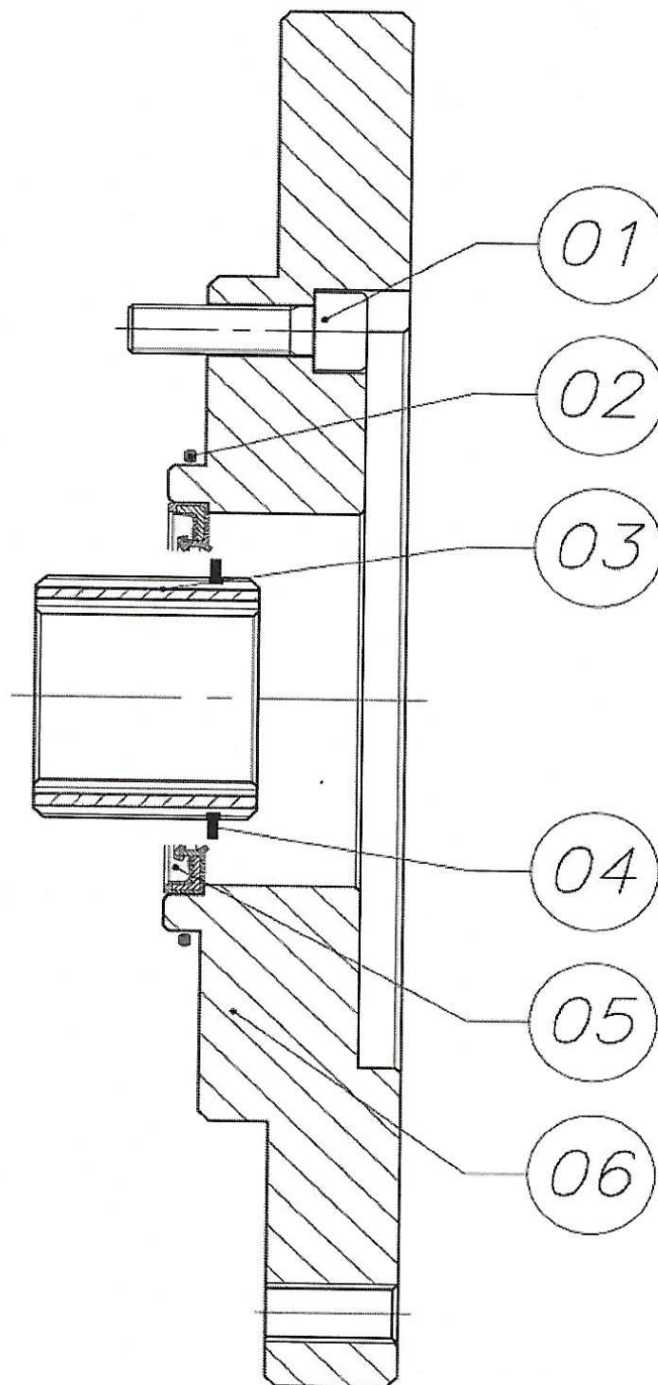

Bremse - motorfastgørelse

1 ↓ 2 ↓	A-Z	Bugseret Udlægger SRS1200 Årgang 2018 - 2021	Dato: 06-2021
			87

Bremse - Motorfastgørelse				
Pos. nr.	Vare nr.	Antal	Beskrivelse	Bemærkning
1	25038155	8	Skrue	
2	25038135	1	O-ring	
3	25038179	1	Kobling	
4	25038180	1	Låsering	
5	25038181	1	Tætningsring	
6	25038182	1	Motortilslutningsflange