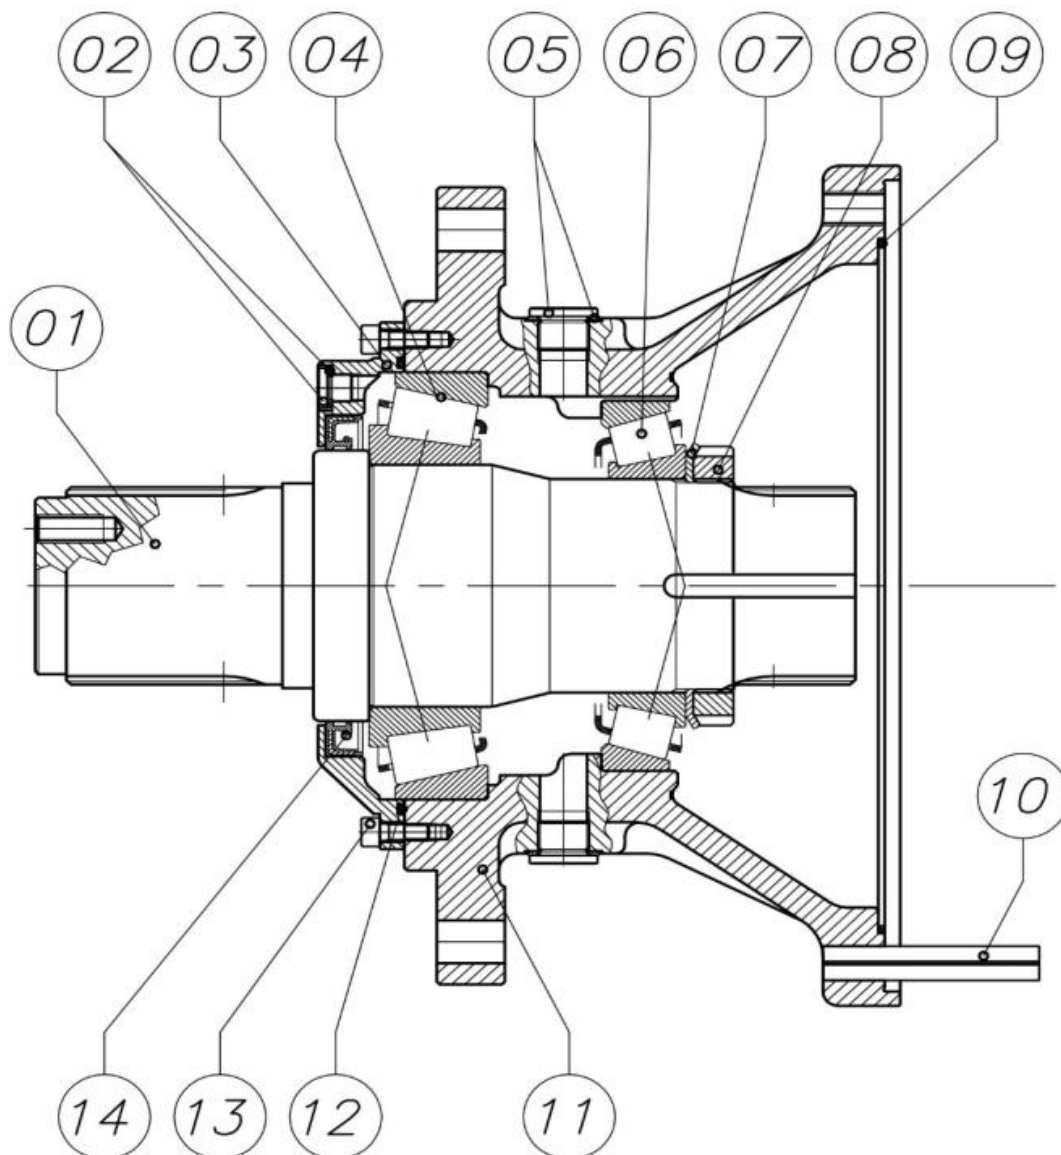

Bremse - udvendig support

 1 ↓ 2 ↓	A-Z	Bugseret Udlægger SRS1200	Dato: 06-2021
		Årgang 2018 - 2021	91

Bremse - udvendig support				
Pos. nr.	Vare nr.	Antal	Beskrivelse	Bemærkning
1	25038141	1	TS RE 810 Aksel	
2	25038156	1	Stik 1/8"	
2	25038157	1	Kobberskive	
3	25038158	1	Skærm	
4	193032217	1	Leje	
5	25038159	4	Olieprop 3/8"	
5	25038160	4	Kobberskive	
6	193030215	1	Leje	
7	25038161	1	Skive	
8	25038162	1	Møtrik	
9	25038163	1	Pakning	
10	25038164	4	Fjederstift	
11	25038165	1	Hus	
12	25038166	1	O-rings pakning	
13	25038168	6	Skrue	
14	25038167	1	Tætningsring