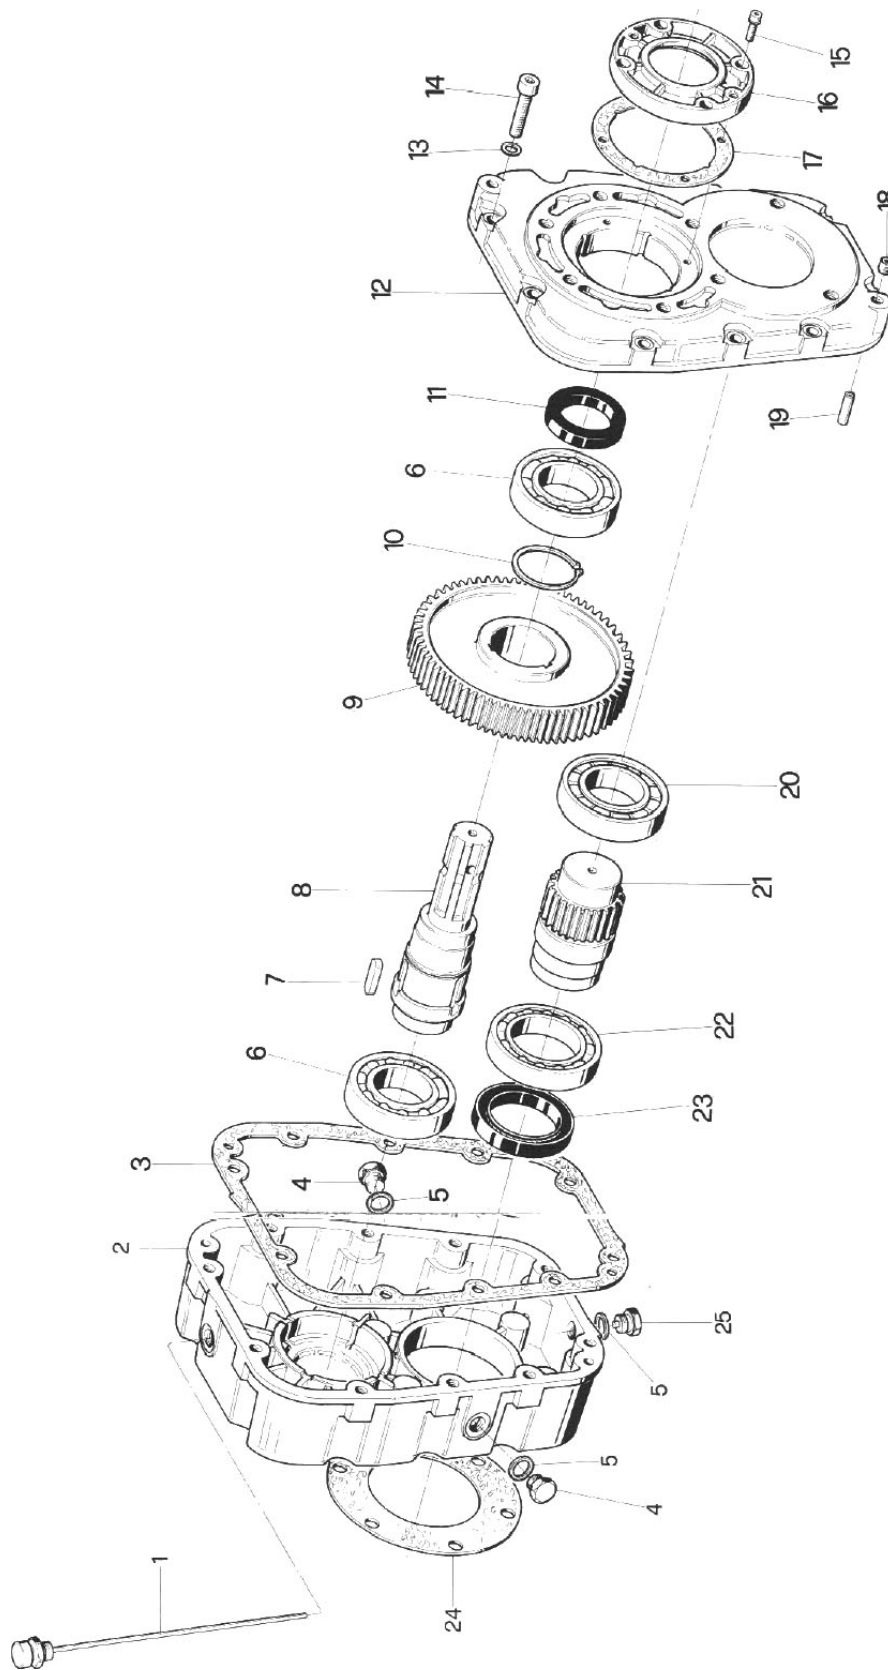

Speed-up gear B600

  1 ↓ 2 ↓	A-Z	Bugseret Udlægger SRS1200 Årgang 2018 - 2021	Dato: 09-2020
			67

Speed-up gear B600						
Pos. nr.	Vare nr.	Antal	Beskrivelse			Bemærkning
1	136349115700	1	Niveaumåler 3/8"			
2	136339035100	1	Gearhus			
3	136339207300	1	Pakning, papir			
4	136349100700	2	Bundprop 3/8", metal			
5	136339207100	3	Spændeskive, PVC			
6	136344001600	2	Leje 6210 50x90x20			
7	136343201200	1	Pasfeder A10x8x35 DIN6885			
8	136334208300	1	Spline aksel 1" 3/8			
9	136335002700	2	Tandhjul	0,66	1/1	
	136334224200	1	Drivaksel			
	136335004100	1	Tandhjul	0,50	1/2	
	136335005500	1	Tandhjul	0,38	1/2,6	
	136335002100	1	Tandhjul	0,37	1/1,5	
	136335005300	1	Tandhjul	0,33	1/3	
	136335005400	1	Tandhjul	0,29	1/3,4	
	136335004000	1	Tandhjul	0,26	1/3,8	
10	136342201600	1	Låsering U55			
11	136344105100	1	Simmerring 50x65x8			
12	136339035000	1	Dæksel			
13	136342100900	10	Spændeskive S10			
14	136340003200	10	Cylinderskrue M10x50 8.8 UNI 5931			
15	136340007300	4	Cylinderskrue m/flange M6x20			
16	136339031200	1	Centreringsflange			
17	136339203600	1	Pakning for centreringsflange, papir			
19	136343000400	2	Cylinderstift 8x30 UNI1707			
20	136344003200	1	Leje NJ210 50x90x20			
21	136335002700	2	Tandhjul	1	1/1	
	136334224200	1	Drivaksel			
	136335004200	1	Tandhjul	0,66	1/1,5	
	136334224200	1	Drivaksel			
	136334224100	1	Drivaksel	0,50	1/2	
	136334235200	1	Drivaksel	0,38	1/2,6	
	136334229900	1	Drivaksel	0,33	1/3	
	136334235100	1	Drivaksel	0,29	1/3,4	
	136334224000	1	Drivaksel	0,26	1/3,8	
22	136344001800	1	Leje 6012 60x95x18			
23	136344105000	1	Simmerring 60x85x10			
24	136339203800	1	Universal flangepakning, papir			
25	136349101600	1	Magnetisk prop 3/8"