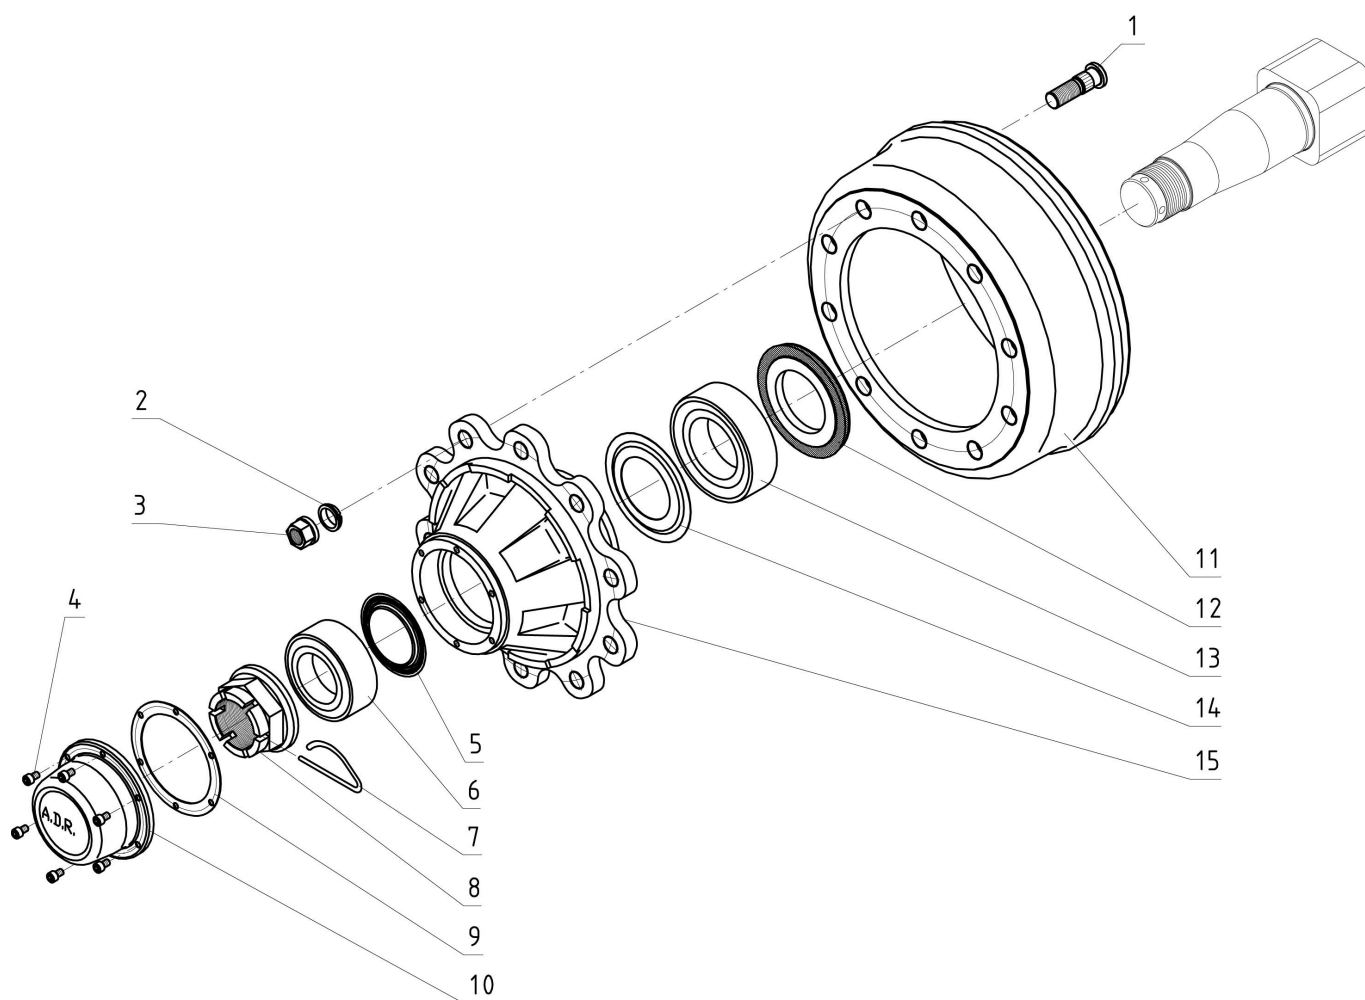

Stubaksel, tromle

1 ↓ 2 ↓	A-Z	Bugseret Udlægger SRS1200 Årgang 2018 - 2021	Dato: 09-2020
			71

Stubaksel, tromle				
Pos. nr.	Vare nr.	Antal	Beskrivelse	Bemærkning
1		10	Navbolt M22x1,5x93mm	Kontakt Agrometer for nærmere information
2		10	Navmøtrik M22x1,5	Kontakt Agrometer for nærmere information
3		10	Hjulmøtrik M22x1,5	Kontakt Agrometer for nærmere information
4		12	Skrue M8x1,25	Kontakt Agrometer for nærmere information
5		1	NILOS 33.215	Kontakt Agrometer for nærmere information
6		1	Leje 33215	Kontakt Agrometer for nærmere information
7		2	Fjederstift	Kontakt Agrometer for nærmere information
8		2	Kronemøtrik	Kontakt Agrometer for nærmere information
9		2	Pakning	Kontakt Agrometer for nærmere information
10		2	Fedthætte	Kontakt Agrometer for nærmere information
11		1	Tromle 10 huller til M22x1,5	Kontakt Agrometer for nærmere information
12		1	Akseltætningsring	Kontakt Agrometer for nærmere information
13		1	Leje 33020	Kontakt Agrometer for nærmere information
14		1	NILOS 33020	Kontakt Agrometer for nærmere information
15		1	Hub 10 huller til M22x1,5	Kontakt Agrometer for nærmere information