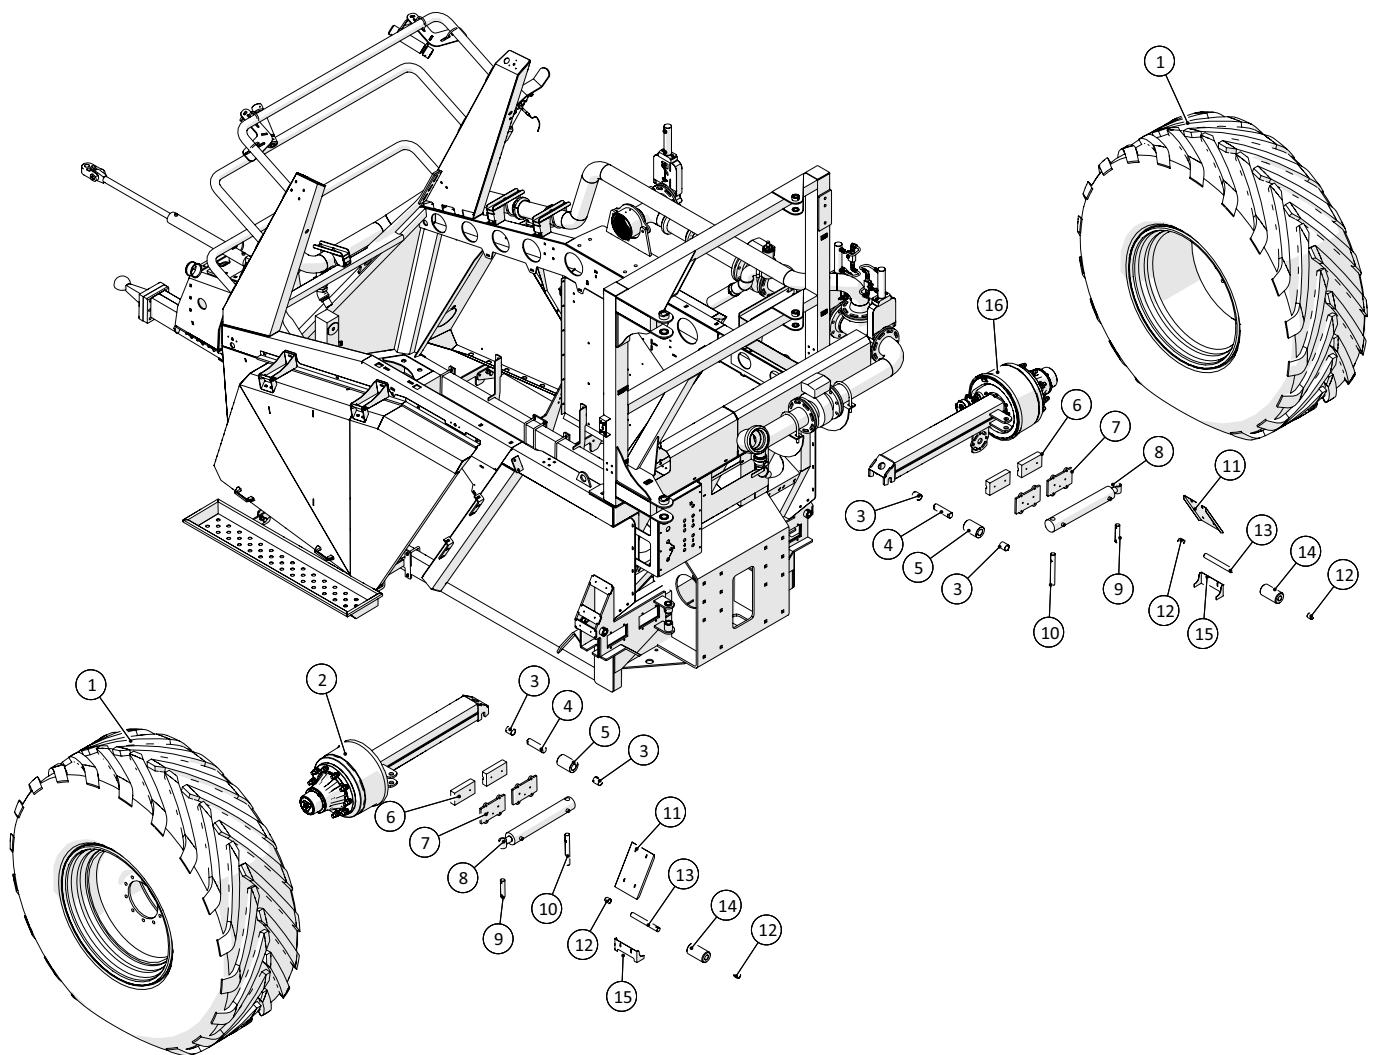

Hjul og aksler - Stubaksler

 1 ↓ 2 ↓	A-Z	Bugseret Udlægger SRS1200 Årgang 2018 - 2021	Dato: 09-2020
			23

Hjul og aksler - stubaksler 20t				
Pos. nr.	Vare nr.	Antal	Beskrivelse	Bemærkning
1	25038034	2	Hjul AXIOBIB2 800/70	
2	25033672	1	Udskudsaksel, venstre	
3	1513820137	4	Glidleje 40x50x40 DU	
4	25033412	2	Tap for støtterulle for hjuludskud	
5	25033646	2	Støtterulle for hjulbom	
6	25033415	4	Justeringsplade for udtræksaksel	
7	25033654	4	Justeringsplade for hjuludskud	
8	25038022	2	Cylinder	
9	25032294	2	Tap for cylinder for hjuludtræk	
10	25033660	2	Tap for cylinder for hjuludtræk	
11	25033661	2	Dækplade for udskudsaksel	
12	1513820123	4	Glidleje	
13	25031308	2	Tap for rulle for hjuludtræk	
14	25031309	2	Rulle for udskud på bagaksel	
15	25033662	2	Skraber for udskudsaksel	
16	25033671	1	Udskudsaksel, højre