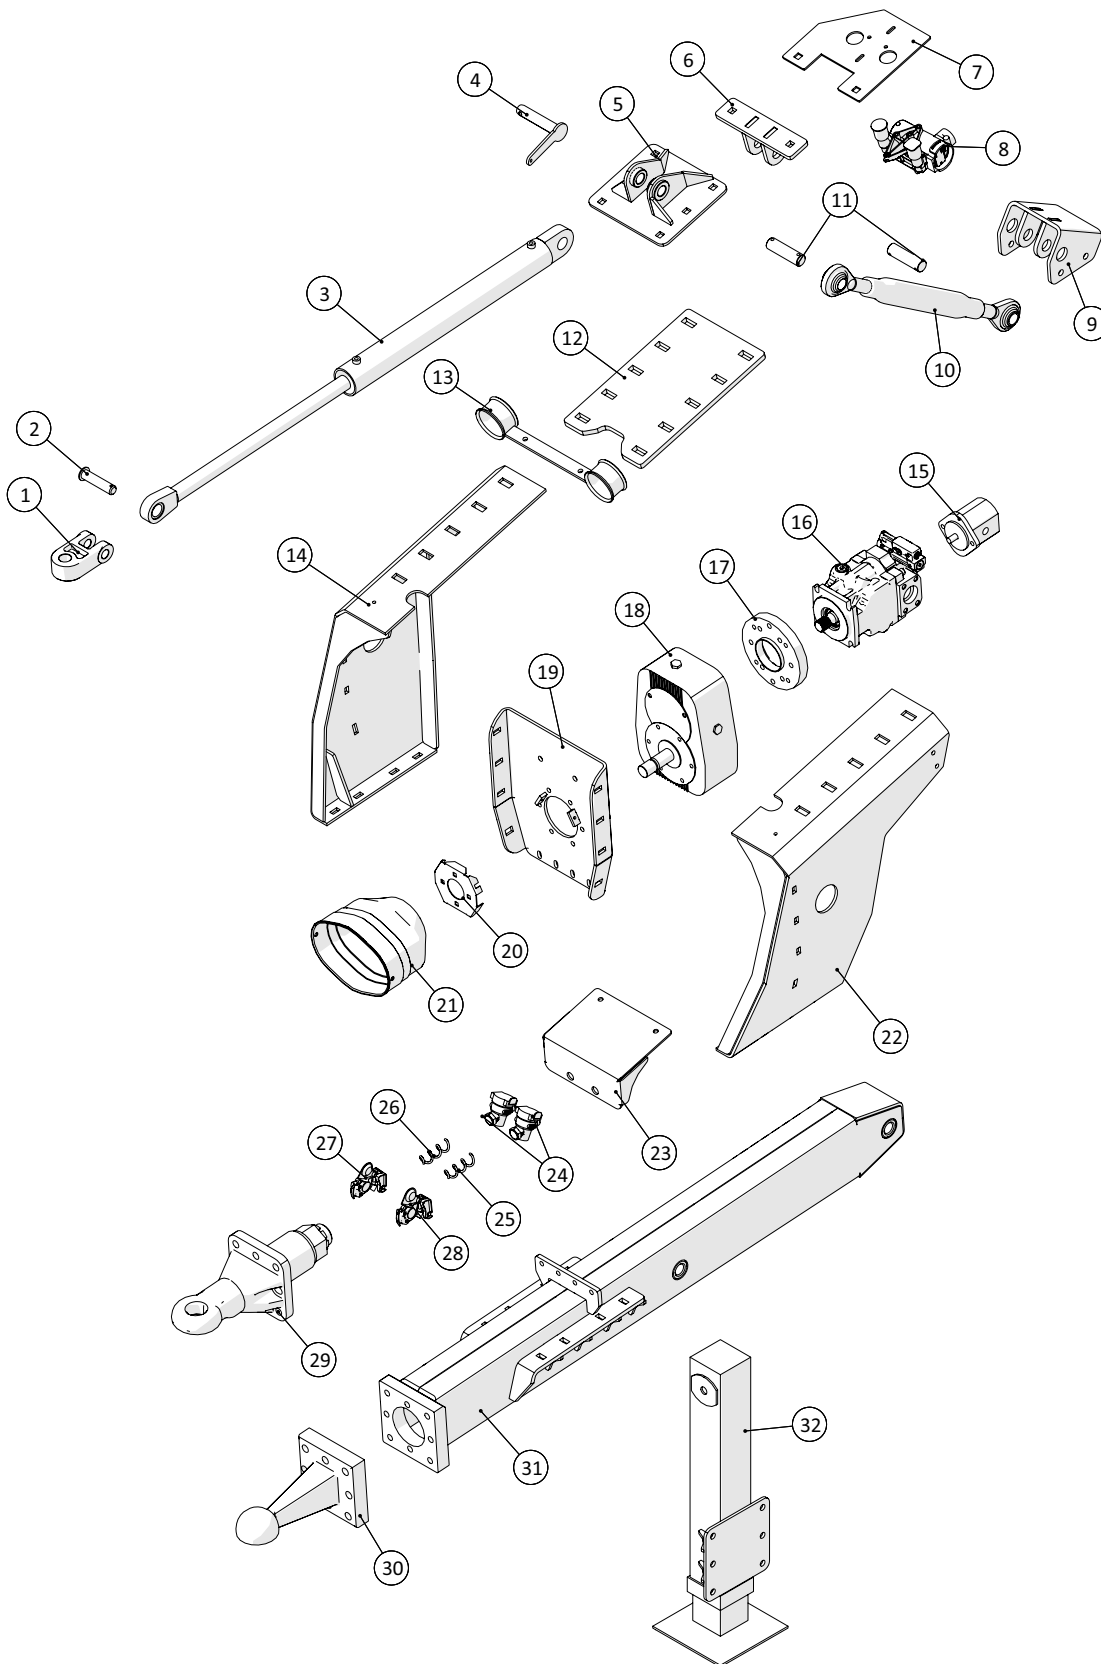

Trækbom

  1 ↓ 2 ↓	A-Z	Bugseret Udlægger SRS1200 Årgang 2018 - 2021	Dato: 09-2020
			5

Trækbom				
Pos. nr.	Vare nr.	Antal	Beskrivelse	Bemærkning
1	210434560965	1	Beslag ved cylinder	
2	210417567133	1	Nagle	
3	210417900419	1	Cylinder for vægtoverføring	
4	210417567132	1	Spindel	
5	25032227	1	Topkonsol for vægtoverføring	
6	25032450	1	Topstangsbeslag for vægtoverføring	
7	25032076	1	Holder for bremseventil	
8	25017733	1	Dobbelt løsnerventil	
9	25032942	1	Beslag topstang	
10	25017250	1	Øje for stjært	
11	2501790286	2	Nagle for Topstang	
12	25032262	1	Melleplade for vægtoverføring	
13	25032643	1	Slangeholder foran	
14	25032235	1	Højre vægtoverføringskonsol	
15	136311120A8400	1	Gearpumpe GR2 fixed displ	
16	13637003080	1	Pumpe JR-R-075C LS-25-20	
17	136391M00813	1	Flange	
18	25037200	1	Speed up gear B600 gear	
19	25031470	1	Spændeplade	
20	25031390	1	Holder for kraftoverføringskærm	
21	23619006	1	PTO-skærm	
22	25032234	1	Venstre vægtoverføringskonsol	
23	25032077	1	Holder for luftkoblinger	
24	25017732	2	Ledningsfilter M22	
25	25017725	1	Spiralslange gul	
26	25017724	1	Spiralslange rød	
27	25017747	1	Luftkobling Rød M16	
28	25017748	1	Kuftkobling Gul M16	
29	210474007129	1	Drejbar trækkrog	
30	210474007123	1	Scharmueller kugletræk, K80	
31	25031460	1	Trækbom	
32	25034766	1	Støtteben