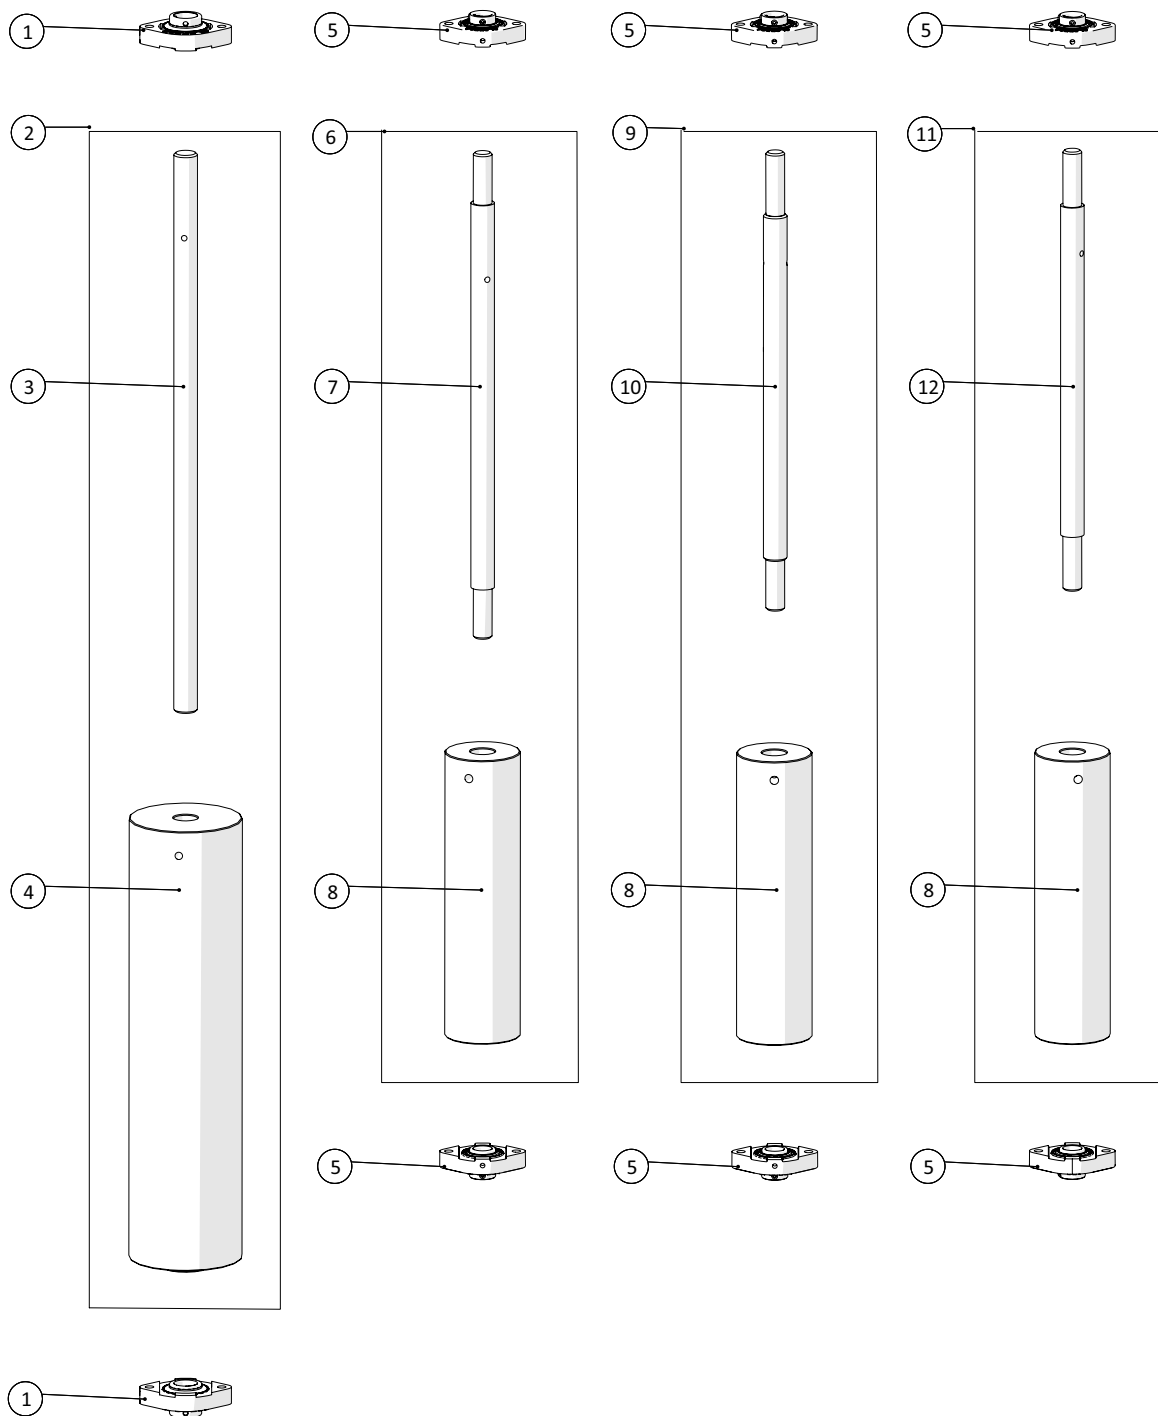

Støtterulle med udvendige lejer

 1 ↓ 2 ↓	A-Z	Bugseret Udlægger SRS1200	Dato: 09-2020
		Årgang 2018 - 2021	61

Støtterulle med udvendige lejer				
Pos. nr.	Vare nr.	Antal	Beskrivelse	Bemærkning
1	19312227	2	Flangeleje	
2	25033330	1	Hjørnerulle	
3	25033332	1	Aksel for lodret rulle	
4	25033329	1	Bærerulle for kran	
5	19312223	6	Flangeleje	
6	25032830	1	Vandret rulle - komplet	
7	25033305	1	Aksel for vandret rulle	
8	25033304	3	Bærerulle for kran	
9	25033293	1	Lodret rulle med 25mm aksel til 20mm leje	
10	25033292	1	25mm aksel til 20mm leje for lodret rulle	
11	25033385	1	Rulle med 25mm aksel til 20mm leje	
12	25033384	1	Aksel for vandret rulle