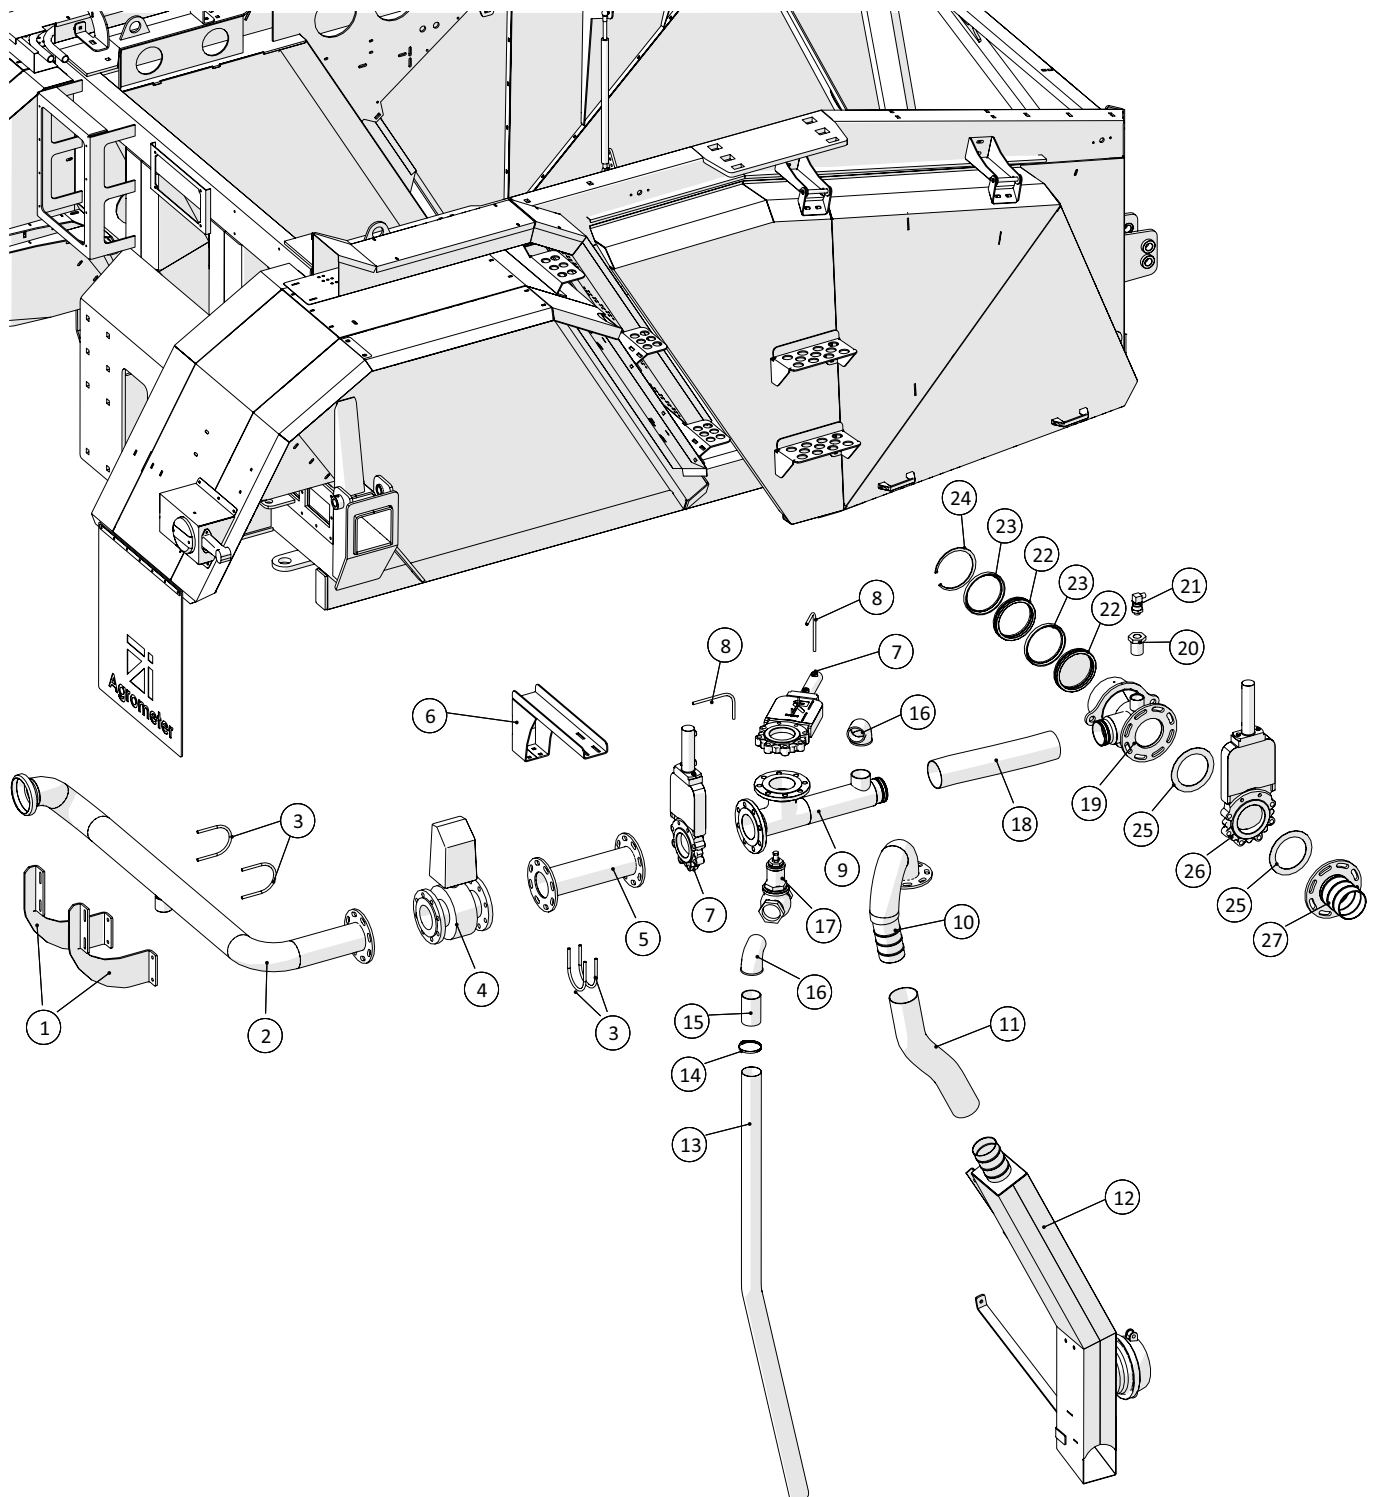

Rørføring 4"

 1 ↓ 2 ↓	A-Z	Bugseret Udlægger SRS1200 Årgang 2018 - 2021	Dato: 09-2020
			25

Rørføring 4"				
Pos. nr.	Vare nr.	Antal	Beskrivelse	Bemærkning
1	25032315	2	Holder for gyllerør	
2	25031570	1	Tværrør for gylle	
3	10381115	4	Rør U-bøjle Ø115 x 145 M10 C=125	
4	2514850376	1	Flowmåler	
5	251476642880	1	Indløb for flowmåler	
6	25033000	1	Holder for gyllerør	
7	20144100	2	Ramus spadeventil m/cyl. DN100 4"	
8	25032440	2	Hydraulikrør til spadeventil	
9	25032959	1	T for svampeudtag	
10	25031750	1	Studs for svampeudtag	
11		1		
12	25032669	1	Svampefælde komplet	Side 30, Svampefælde
13	16050200	2m	Læseslange, blå 2"	
14	16200680	1	Spændebånd 70-90mm	
15	14360022	1	Nippelrør med 1gev. 2 1/2"x120mm	
16	000092413	2	Galv. vinkel 90° NR.92 2 1/2"	
17	13080020-1	1	Overtryksventil m/o-ring 2 1/2"	
18		1		
19	25032950	1	Udtagsbøjning	
20	000241458	1	Reduktion	
21	13180735	1	Tryktransmitter	
22	251476802580	2	Glidring for 5" tromle	
23	251476802552	2	Simmerring Type R	
24	15140037600180	1	Låsering I180x2,5	
25	13250551	2	Fiberpakning NW125	
26	20144125	1	Ramus spadeventil m/cyl. DN125 5"	
27	25032956	1	Slangestuds for udtagsbøjning