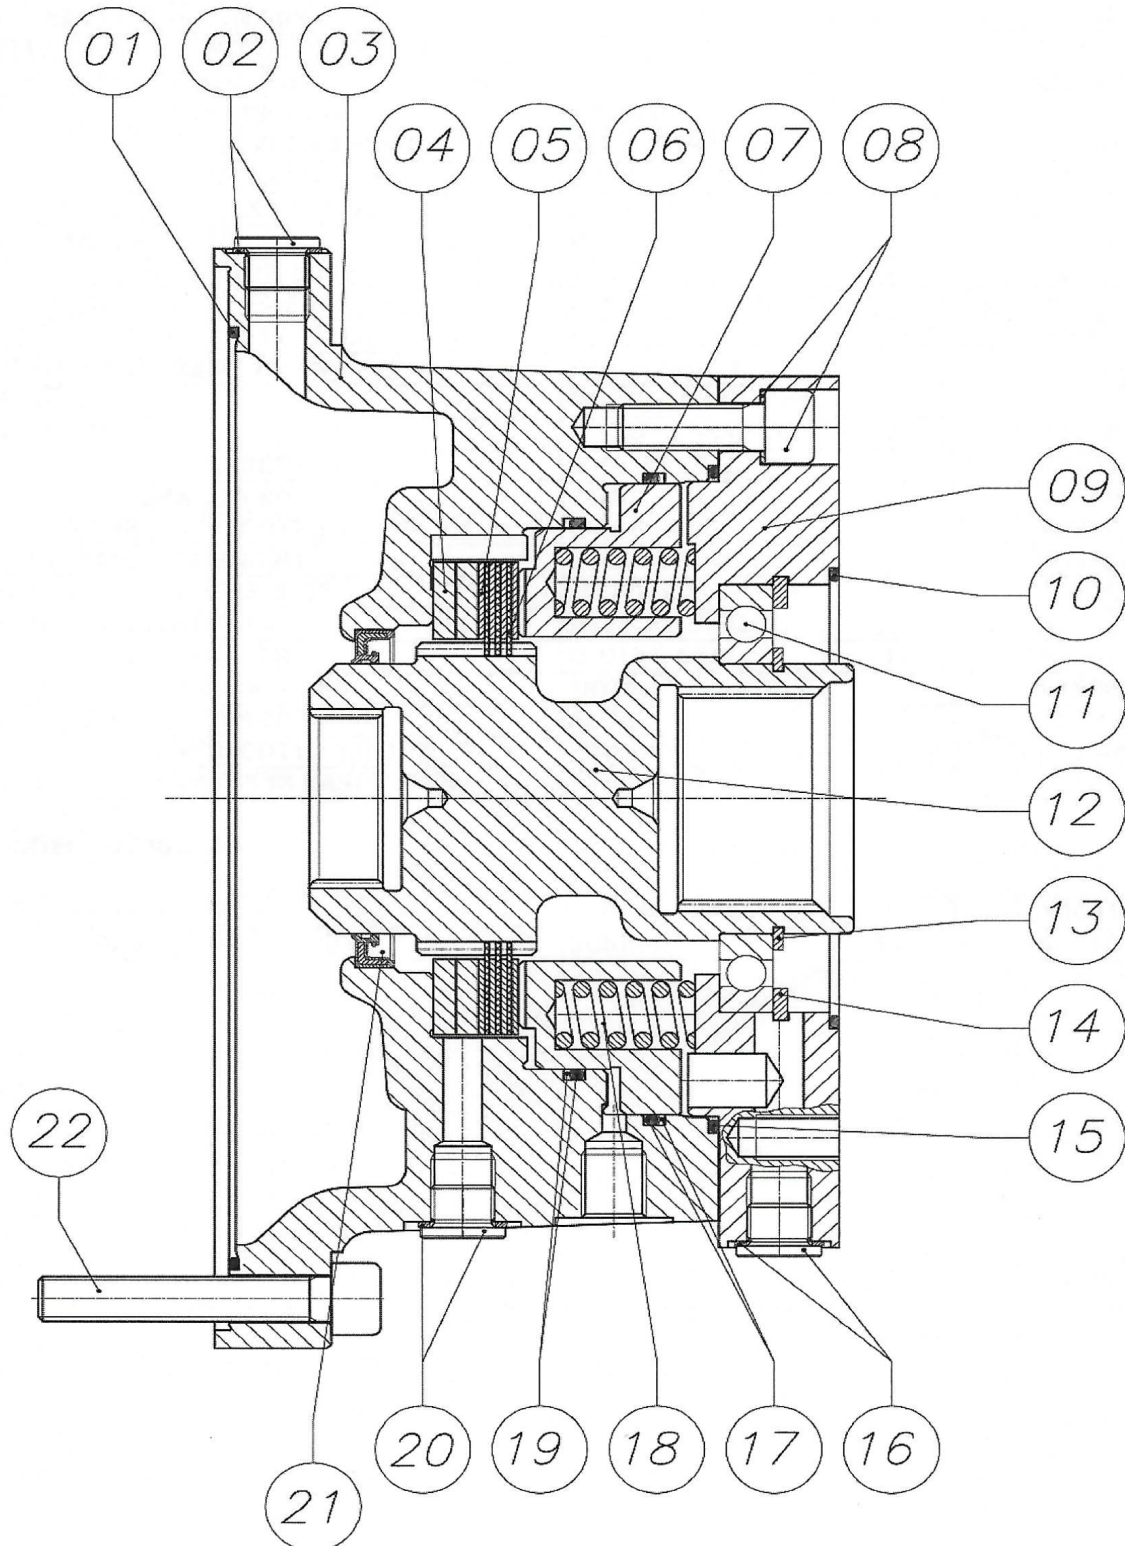

Gearboks - bremse

1 ↓ 2 ↓	A-Z	Bugseret Udlægger SRS1200 Årgang 2018 - 2021	Dato: 06-2021
			83

Gearboks - bremse				
Pos. nr.	Vare nr.	Antal	Beskrivelse	Bemærkning
1	25038136	1	O-ring	
2	25038145	2	Prop 1/4"	
2	25038146	2	Kobberskive	
3	25038147	1	Bremsehus	
4				
5	25038148	8	Stål lamel bremse	
6	25038123	7	Bronzeskive	
7	25038124	1	Bremsekoble	
8	25038149	8	Skive	
8	25038150	8	Skrue	
9	25038151	1	Bremseindløbsstøtte	
10	25038135	1	O-ring	
11	193016012	1	Kugleleje	
12	25038138	1	Bremseindgangsaksel	
13	25038152	1	Låsering	
14	25038153	1	Låsering	
15	25038127	1	O-ring	
16	25038145	1	Prop 1/4"	
16	25038146	2	Stik TCEI 1/4"	
17	25038127	1	O-ring	
17	25038154	1	Antiekstruderings ring	
18	25038129	13	Bremsefjeder	
19	25038143	1	O-ring	
19	25038131	1	Antiekstruderings ring	
20	25038145	1	Stik TCEI 1/4 "	
20	25038146	1	Kobberskive 1/4"	
21	25038132	1	Tætningsring	
22	25038155	12	Skrue