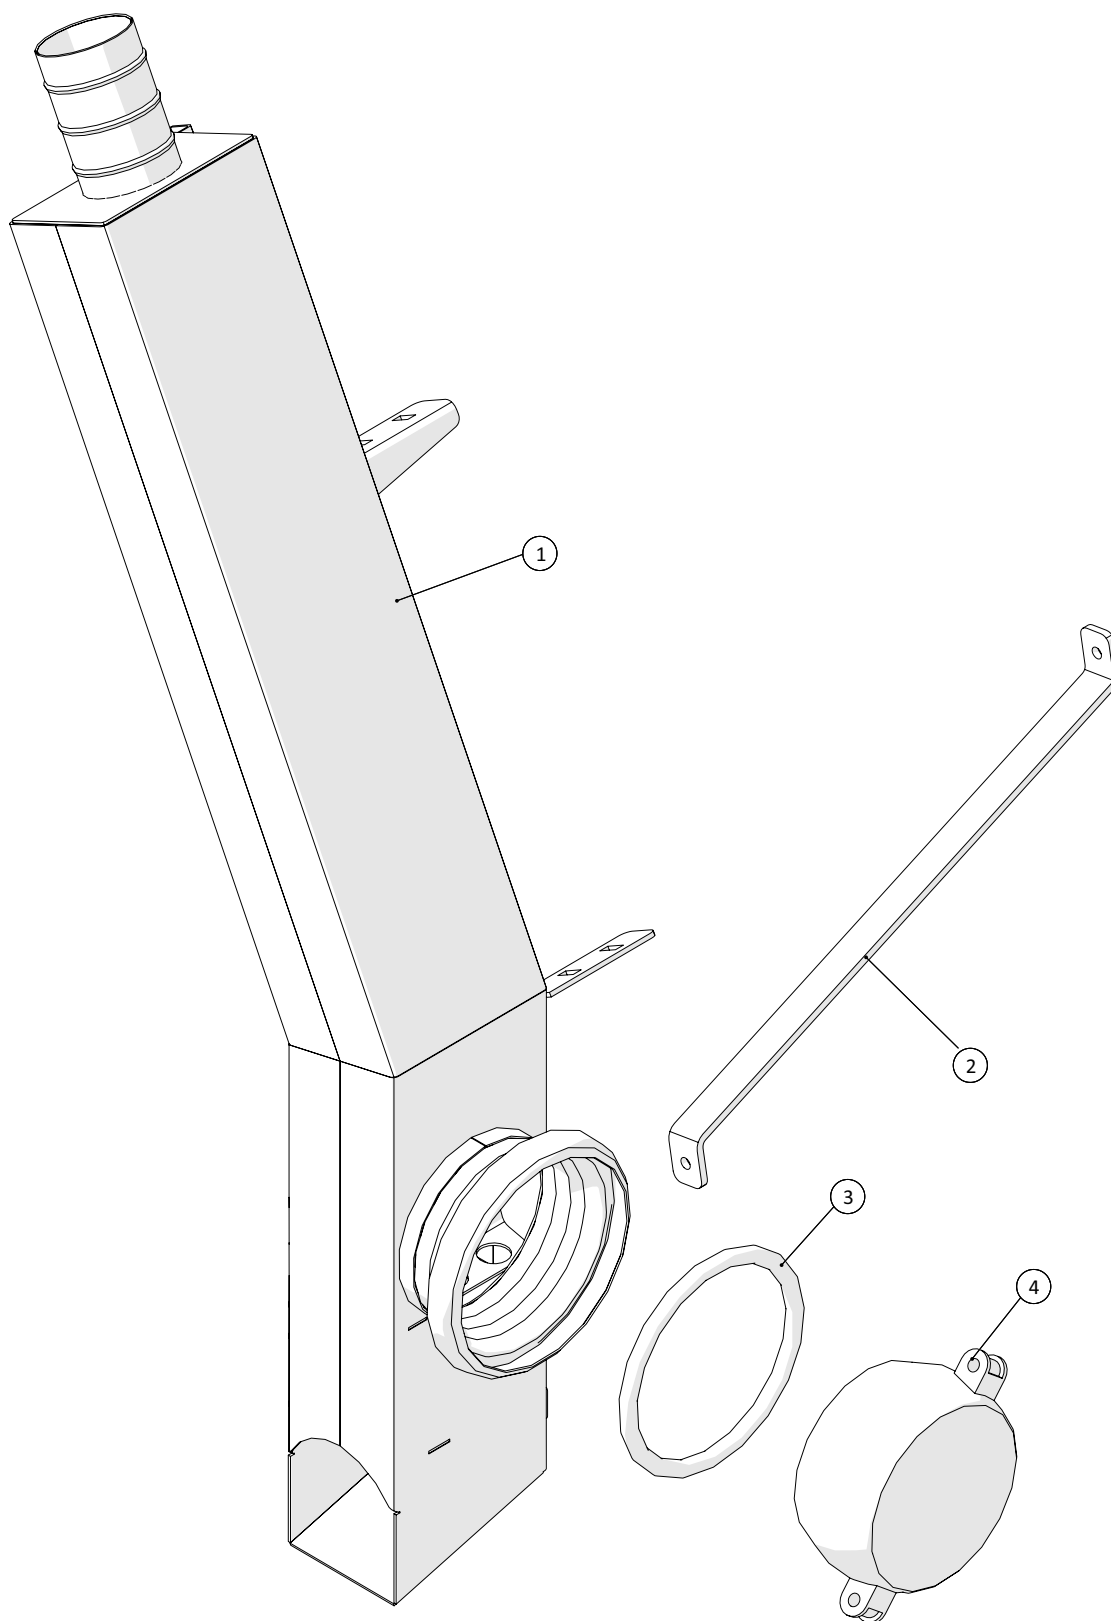

Svampefælde

1 ↓ 2 ↓	A-Z	Bugseret Udlægger SRS1200 Årgang 2018 - 2021	Dato: 09-2020
			31

Svampefælde				
Pos. nr.	Vare nr.	Antal	Beskrivelse	Bemærkning
1	25032670	1	Svampefælde	
2	25032456	1	Stiver for svampefælde	
3	14050046	1	O-ring for Ø194 kobling	
4	14050126	1	BAUER HK Blændkugle 194mm