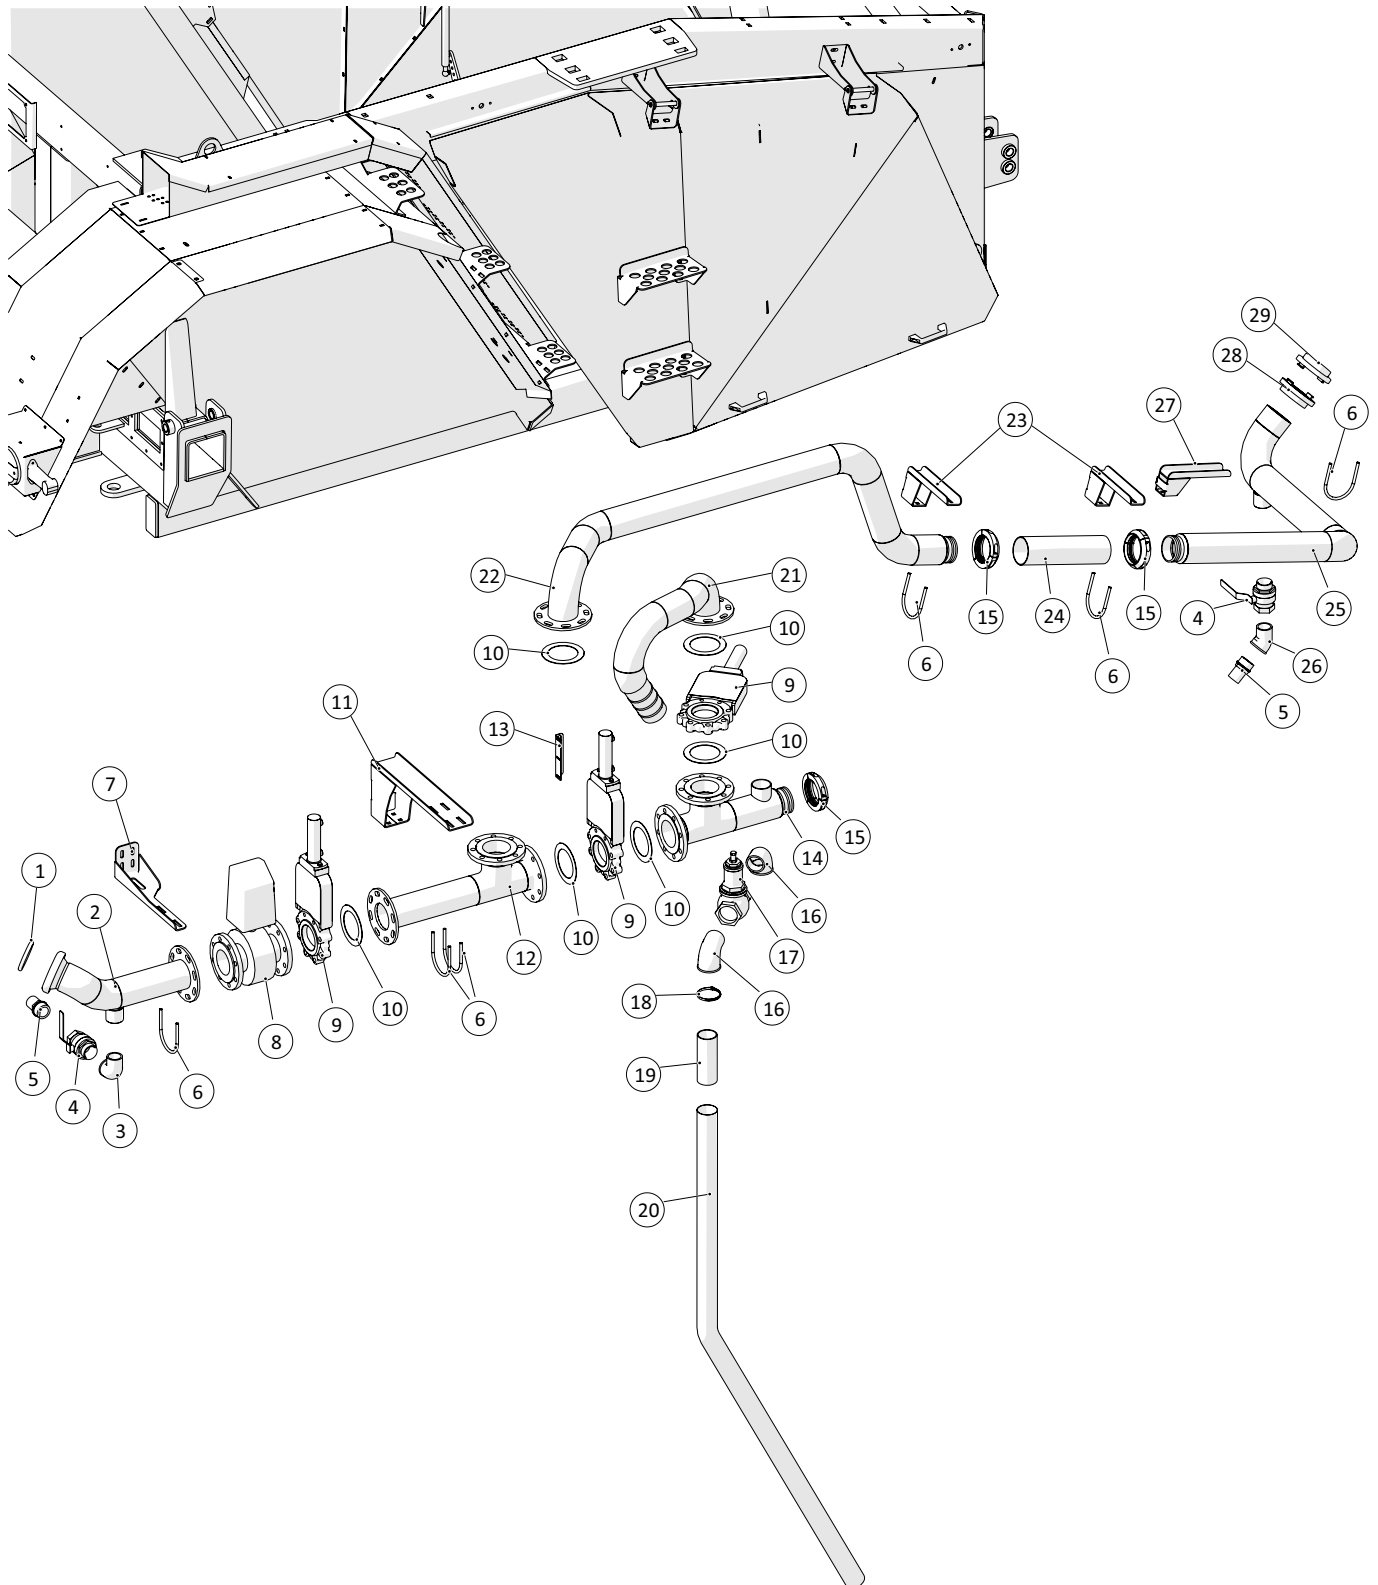

Rørføring - fronttank

 1 ↓ 2 ↓	A-Z	Bugseret Udlægger SRS1200 Årgang 2018 - 2021	Dato: 09-2020
			29

Rørføring - fronttank				
Pos. nr.	Vare nr.	Antal	Beskrivelse	Bemærkning
1	14050043	1	HK gummiring	
2	25033561	1	Rør for redskab	
3	000092412	1	Galv. vinkel 90° NR.92	
4	13100074	2	Kuglehane muffe/nippel	
5	1044629750	2	Studs lige	
6	10381115	6	Rør U-bøjle Ø115 x 145 M10 C=125	
7	25033584	1	Bærearmling for gyllerør til redskab	
8	2514850376	1	Flowmåler	
9	20144100	3	Ramus spadeventil m/cyl. DN100 4"	
10	13250546	6	Fiberpakning NW100	
11	25033583	1	Bærearmling for gyllerør, dobbelt	
12	25033562	1	Rør med Tee til fronttank	
13	251476804019	1	Beslag for induktiv føler, stor	
14	25033564	1	Rør til svampeudtag og ventil	
15	14180210-1	3	Klemring	
16	000092413	2	Galv. vinkel 90° NR.92 2 1/2"	
17	13080020-1	1	Overtryksventil m/o-ring 2 1/2"	
18	16200680	1	Spændebånd 70-90mm	
19	12200413	1	Nippelrør	
20	16050205	2m	3" sort armtex trykslange	
21	25033578	1	Studs for svampeudtag	
22	25033568	1	Bagerste rør til fronttank	
23	25033588	2	Enkelt bærearmling for gyllerør til fronttank	
24	25034192	1	Sort armtex trykslange	
25	25033589	1	Forreste rør til fronttank	
26	000121412	1	Galv. Vinkel 45° NR.121	
27	25033597	1	Lille bærearmling for gyllerør til fronttank	
28	14180045	1	3" storz B fast kobling	
29	14180060	1	Storz A slutdæksel