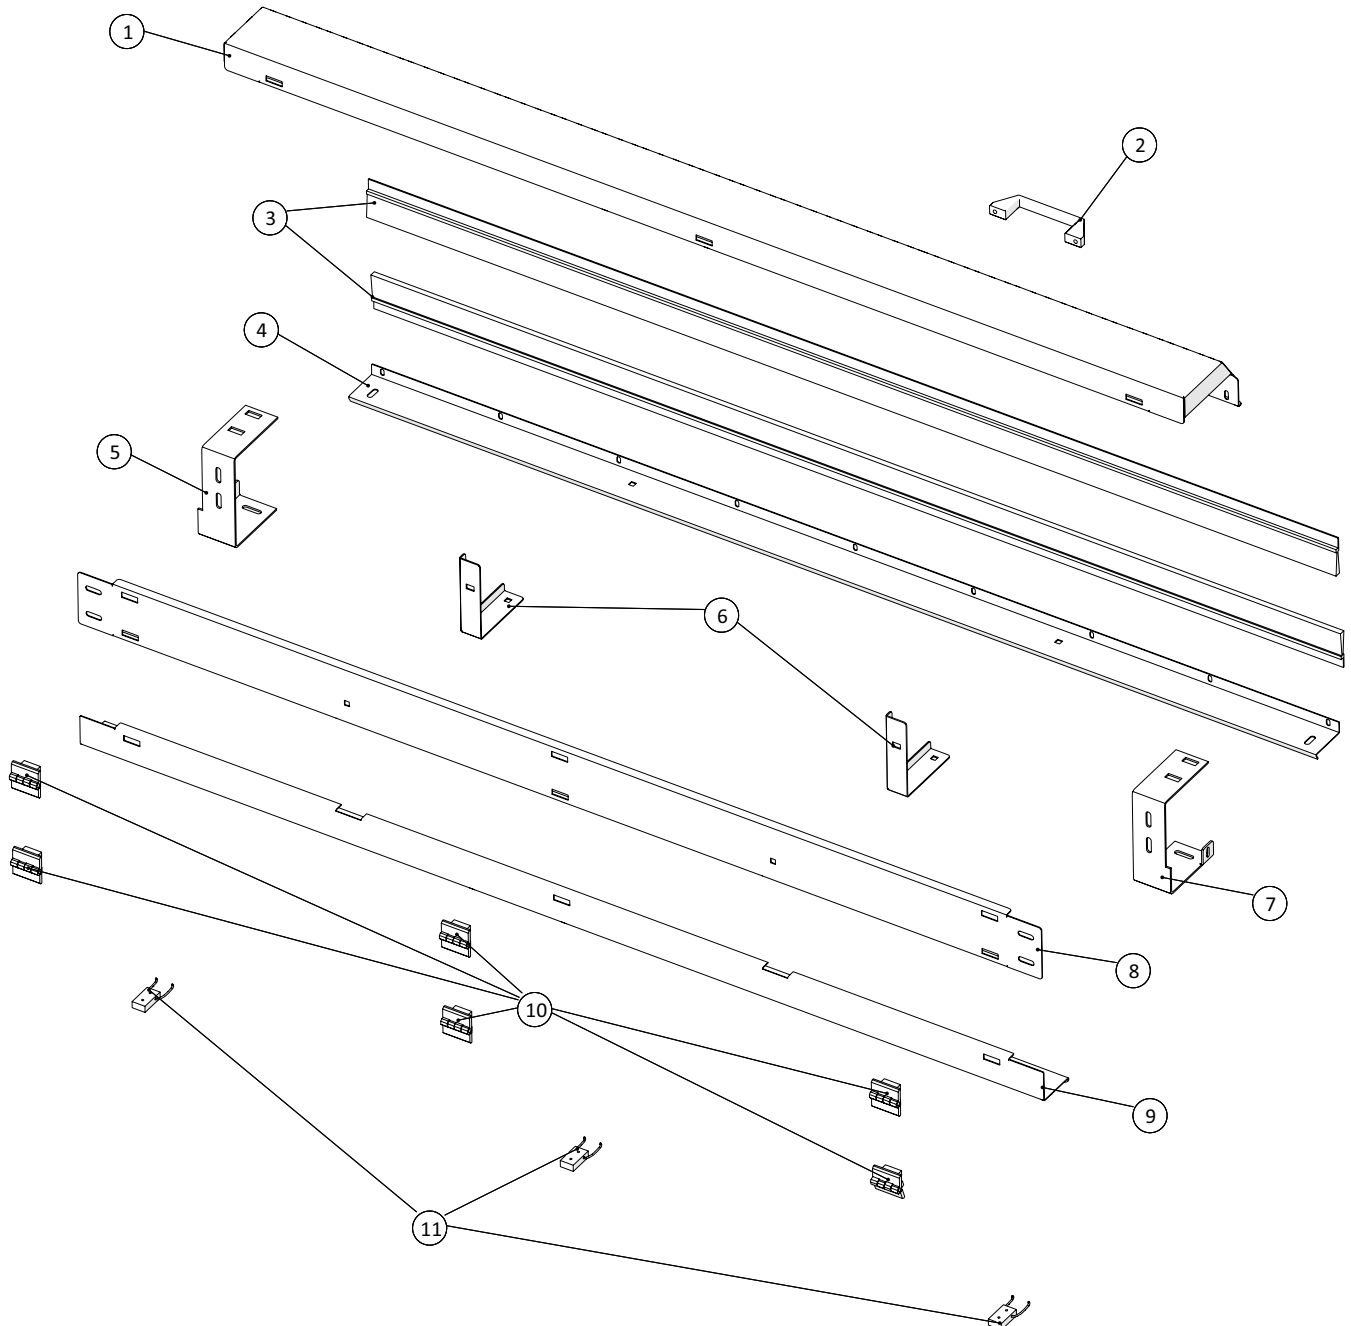

Skærm over snekkedrev

  1 ↓ 2 ↓	A-Z	Bugseret Udlægger SRS1200 Årgang 2018 - 2021	Dato: 09-2020
			41

Skærm for snekkeedrev				
Pos. nr.	Vare nr.	Antal	Beskrivelse	Bemærkning
1	25033047	1	Låg for snekkeafdækning	
2	2514803066	1	Håndtag	
3	25038090	2	Ravning børste H5 45mm	
4	25033048	1	Bundplade for snekkeafdækning	
5	25033050	1	Holder for snekkeafdækning	
6	25033087	2	Vinkel for snekkeafdækning	
7	25033052	1	Venstre ophæng for snekkeafdækning	
8	25033051	1	Bagplade for snekkeafdækning	
9	25033046	1	Nederste låge for snekkeafdækning	
10	1513820116	6	Hængsel	
11	1513820117	3	Låsebøjle fra Scandilock