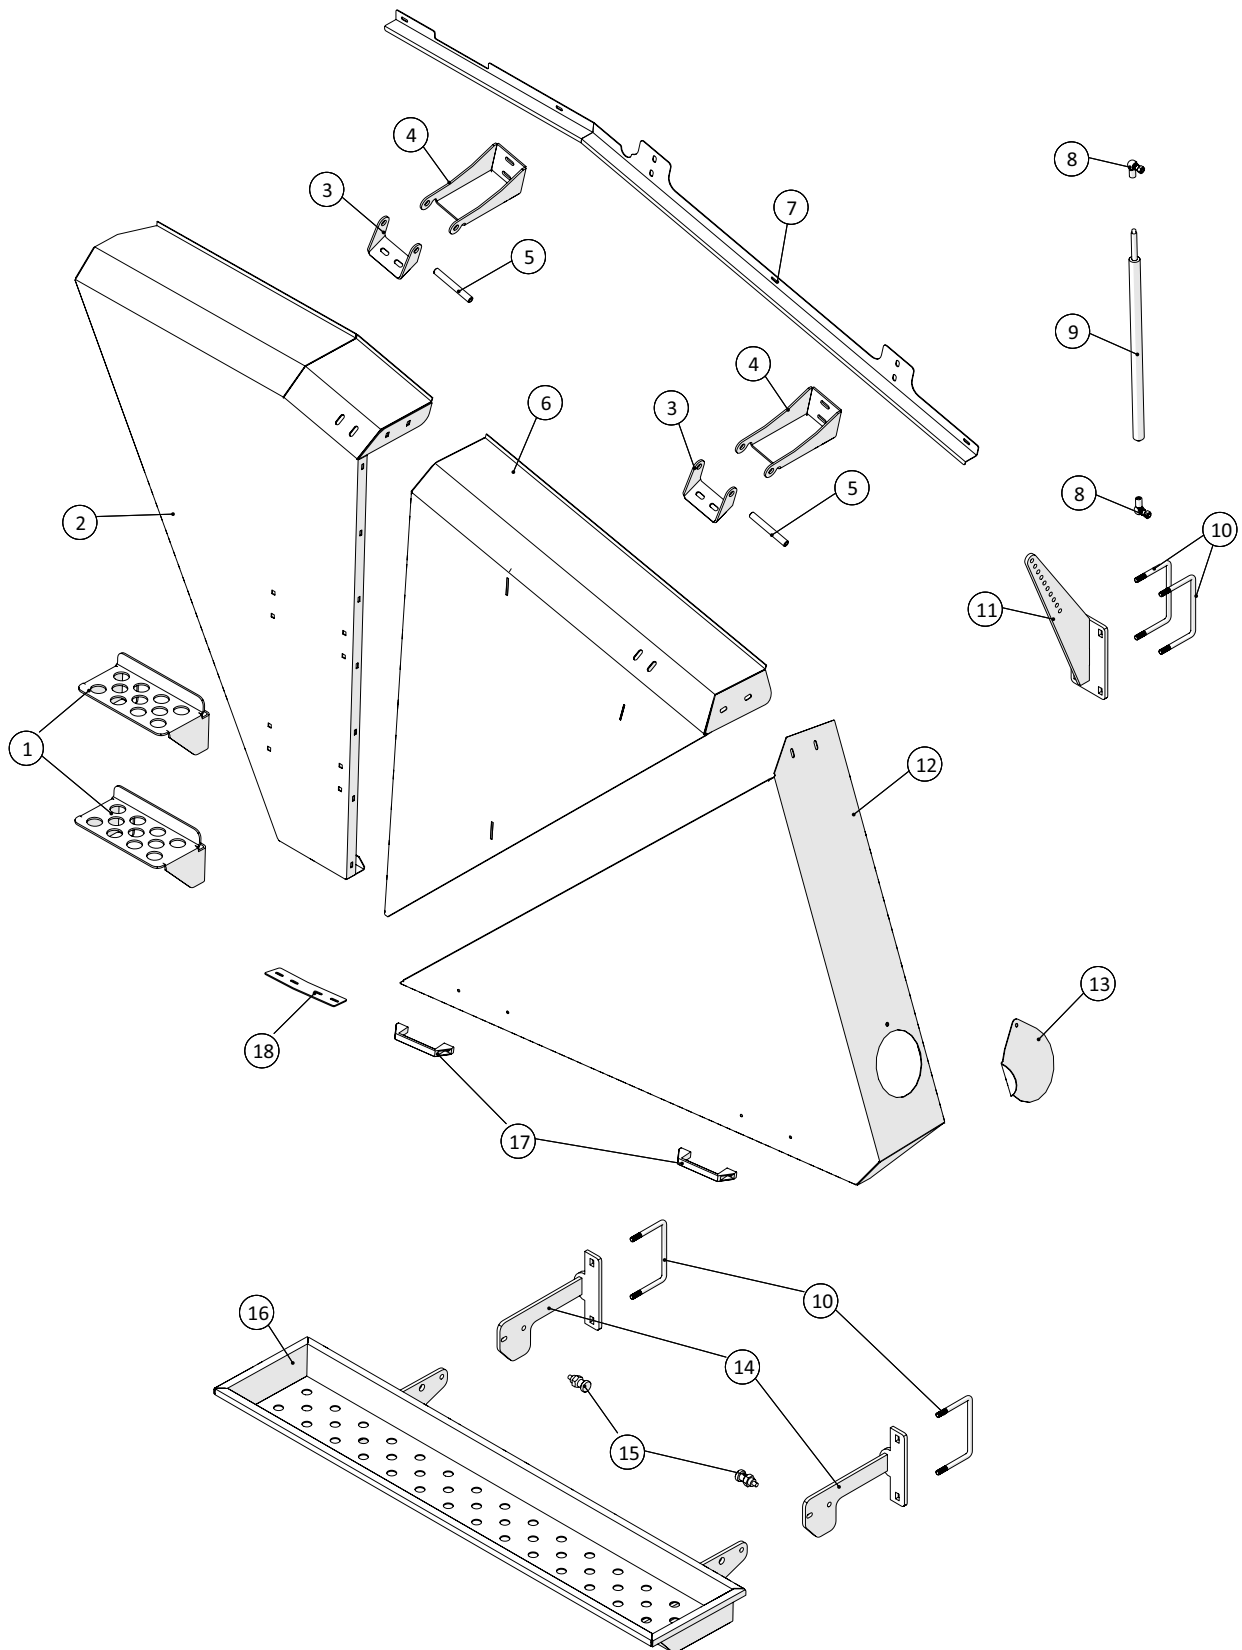

Sideskærm, højre

1 ↓ 2 ↓	A-Z	Bugseret Udlægger SRS1200 Årgang 2018 - 2021	Dato: 09-2020
			9

Sideskærm, højre				
Pos. nr.	Vare nr.	Antal	Beskrivelse	Bemærkning
1	25032472	2	Stigetrin for sideskærm	
2	25032205	1	Bagerste sideskærm, højre	
3	25031426	2	Hængsel for store sideskræm	
4	25031425	2	Hænselarm for sideskærme	
5	25031427	2	Hænseltap for sideskærm	
6	25031419	1	Øverste sideskærm, højre	
7	25032988	1	Dækskinne for højre låge	
8	25038019	2	Kuglebolt 14/28	
9	25038018	1	Gasfjeder 14/28 500/VARI	
10	25031735	4	U-bøjle for profil	
11	25032197	1	Nederste beslag for gascylinder	
12	25031512	1	Nederste højre sideskærm	
13	25032115	1	Lukkeplade for skræm	
14	25031864	2	Monteringsbeslag for transportbakke	
15	1513ks66030000	2	Låsepadel	
16	25031860	1	Transportbakke for kontraklapventil	
17	2514803066	2	Håndtag	
18	25032174	1	Plade for sideskærm