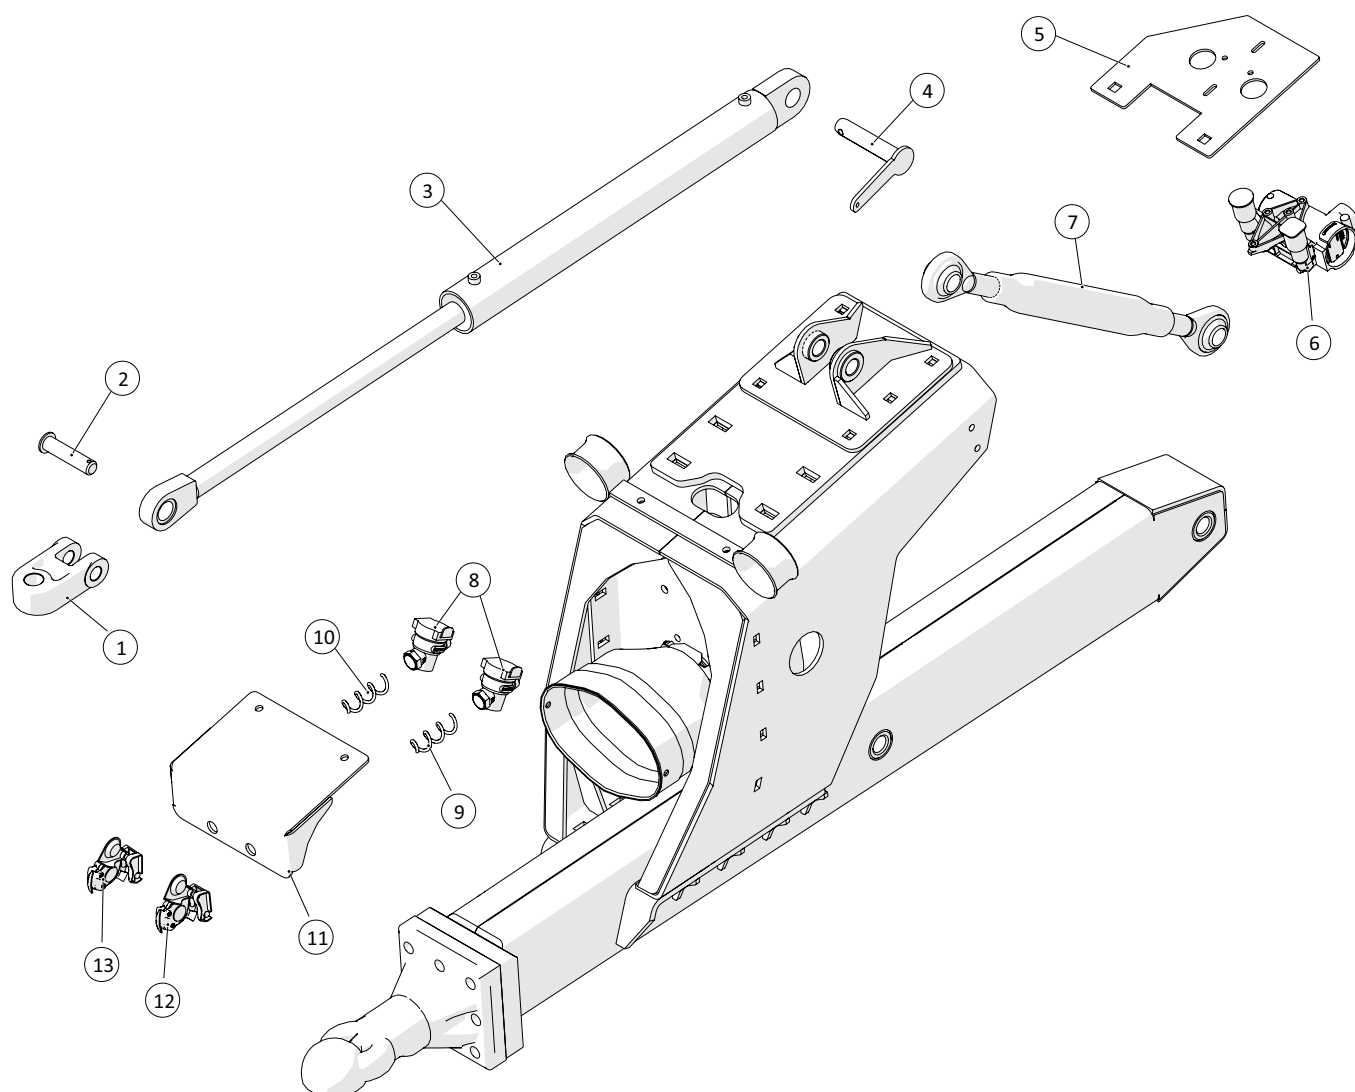

Trækbom - Luftbremser

 1 ↓ 2 ↓	A-Z	Bugseret Udlægger SRS1200 Årgang 2018 - 2021	Dato: 09-2020
			7

Trækbom - Luftbremser				
Pos. nr.	Vare nr.	Antal	Beskrivelse	Bemærkning
1	210434560965	1	Beslag ved cylinder	
2	210417567133	1	Nagle	
3	210417900419	1	Hydraulikcylinder	
4	210417567132	1	Spindel	
5	25032076	1	Holder for bremseventil	
6	25017733	1	Dobbelt løsnerventil	
7	25017250	1	Topstang	
8	25017732	2	Ledningsfilter	
9	25017725	1	Spiralslange - gul	
10	25017724	1	Spiralslange - rød	
11	25032077	1	Holder for luftkoblinger	
12	25017748	1	Kuftkobling - Gul	
13	25017747	1	Luftkobling - Rød