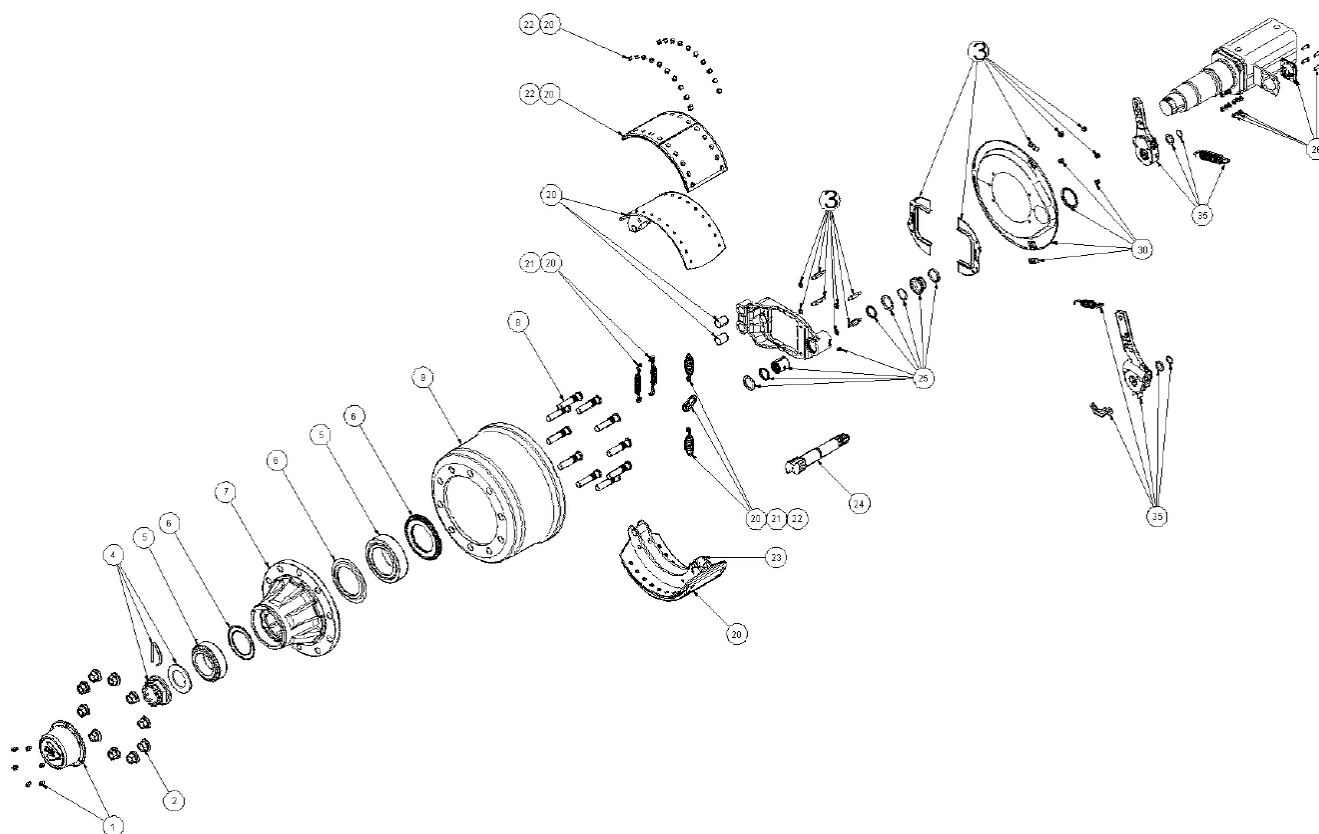

Stubaksel, højre

1 ↓ 2 ↓	A-Z	Bugseret Udlægger SRS1200 Årgang 2018 - 2021	Dato: 09-2020
			75

Stubaksel, højre				
Pos. nr.	Vare nr.	Antal	Beskrivelse	Bemærkning
1	9RTZA01		Caps spare part kit forperiferia	
2	9RD228G-10		Sparepart kit NO10 nut	
4	9RDFVR		Crown nuts spare part kit forperiferia	
5	9RCZA		Bearings spare part kitfront rear	
6	9RNZA		Seals spare part kitfront and rear	
7	61L1ZA001		Hub H10 22 150-180 280-335	
8	9RC22B8-10		Spare part kit	
9	66LYA1001		Drum	
21	9RK0016		Springs spare part kit for brake	
23	9RE0084		Kit spare part roll brake	
24	75Q4062003		Cam shaft	
30	9RM034		Spare part s kit for protectionbrake