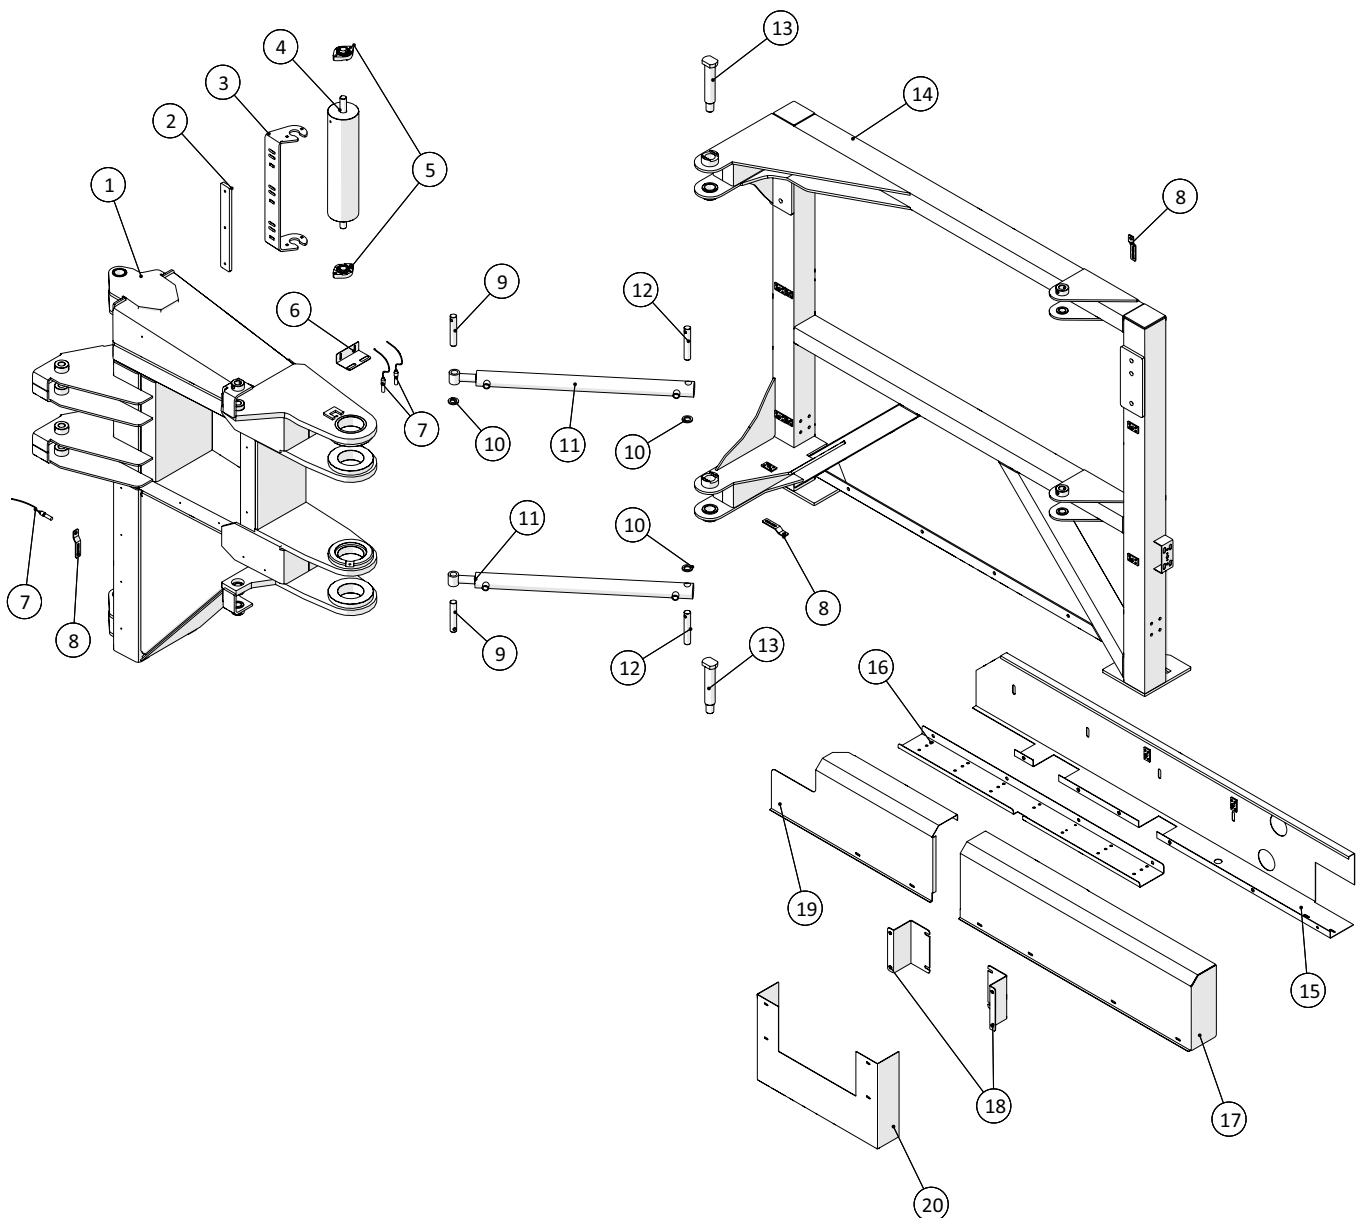

Kran, svingarm

  1 ↓ 2 ↓ A-Z	Bugseret Udlægger SRS1200 Årgang 2012 - 2015	Dato: 09-2020
		51

Kran, svingarm				
Pos. nr.	Vare nr.	Antal	Beskrivelse	Bemærkning
1	25033210	1	Svingarm	
2	25033208	1	Afstandsskive	
3	25033328	1	Holder for forreste hjørnerulle	
4	25033330	1	Hjørnerulle	
5	19312227	2	Flangeleje	
6	25033396	1	Beslag for positionsføler	
7	25030011	3	Kabel til føler	
8	251476803025	3	Holder for sensor mellem vingeled	
9	25031606	2	Tap for cylinder	
10	25032997	4	Afstandsskive for cylinder på ledarm	
11	25038020	2	Hydraulik cylinder	
12	25031605	2	Cylindertap for tårn	
13	25033472	2	Tap for tårn	
14	25031590	1	Ophængsramme	
15	25032318	1	Dækplade for hydraulikslanger på tårn	
16	25032314	1	Bakke for hydraulikslanger på tårn	
17	25032313	1	Dækskærm for hydraulikslanger på tårn, højre	
18	25032275	2	Holder for skærm for bagerste elboks	
19	25032312	1	Skærm over hydraulikslanger på tårn	
20	25032321	1	Dækskærm for bagerste elboks