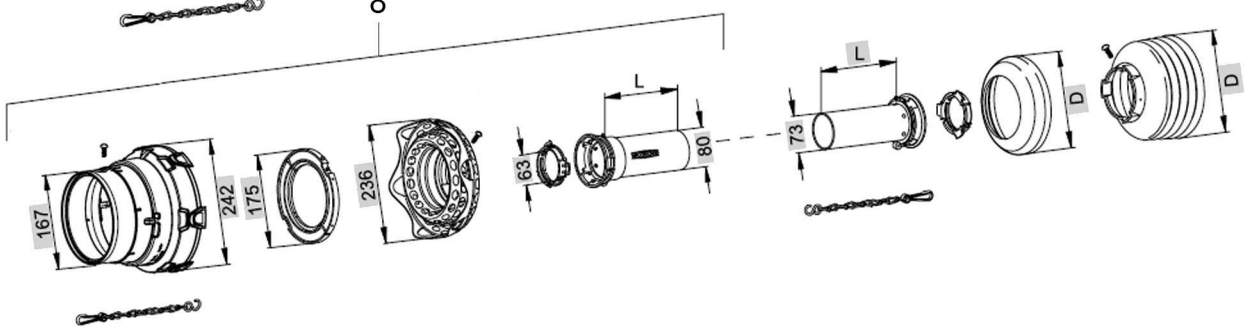

PTO aksel

1 ↓ 2 ↓	A-Z	Bugseret Udlægger SRS1200 Årgang 2018 - 2021	Dato: 09-2020
			95

PTO aksel				
Pos. nr.	Vare nr.	Antal	Beskrivelse	Bemærkning
1	25038024	1	PTO aksel m/vidvinkel led	
2		1	Profilrør 1b L=1000mm	
3		1	Profilrør 2a L=1000mm	
4		2	Spændestift 10x80	
5		1	Vidvinkel led 80° m/lynkobling ASGE	
6		1	Led m/låsestift AG	
7		1	Beskyttelse kpl. SDF25 L=1000mm	
8		1	Ydre beskyttelse halv L=1000mm