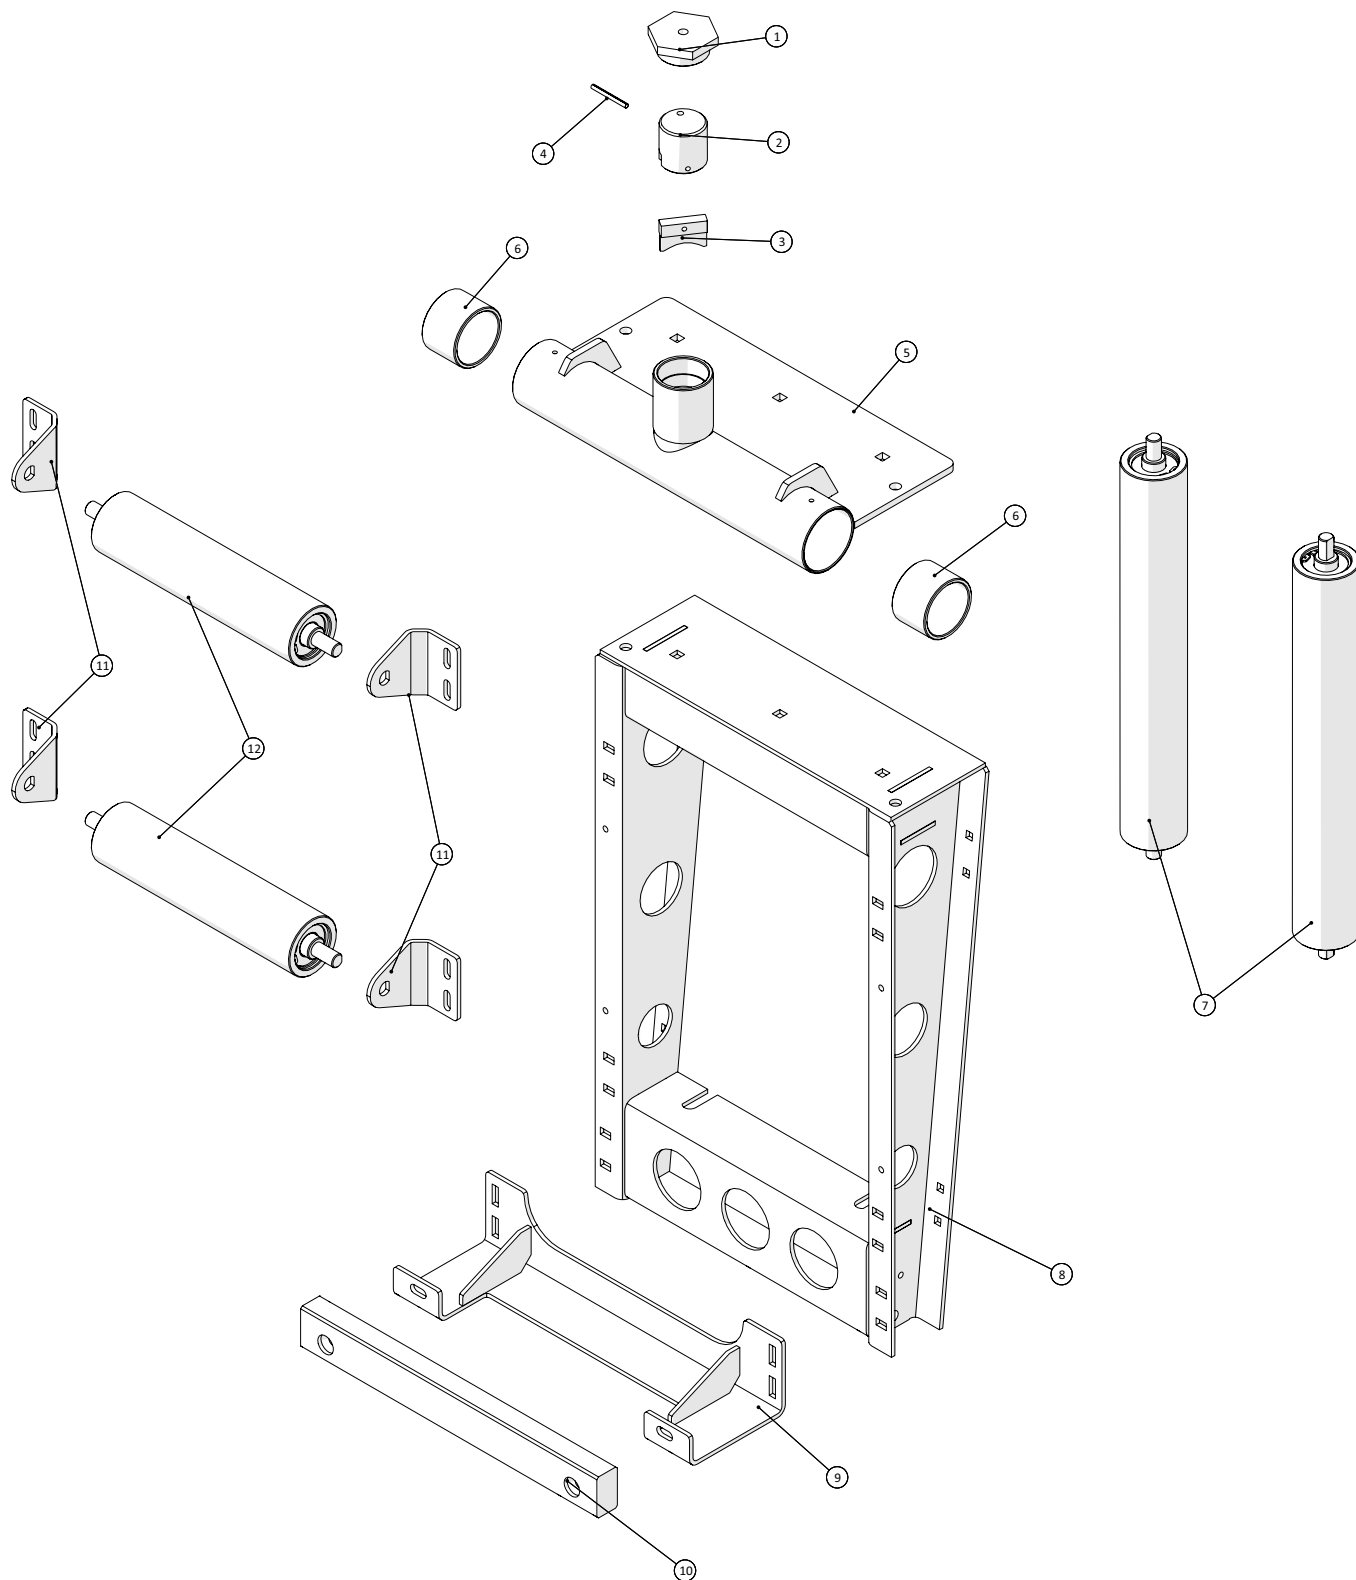

Slangestyr, øverst

  1 ↓ 2 ↓	A-Z	Bugseret Udlægger SRS1200 Årgang 2018 - 2021	Dato: 09-2020
			43

Slangestyr, øverst				
Pos. nr.	Vare nr.	Antal	Beskrivelse	Bemærkning
1	25033049	1	Slutprop for snekkemøtrik	
2	251476688700	1	Styreklump for styretap	
3	251476632620	1	Styretap for øverste slangestyr	
4	25122964	1	Rørstift	
5	25033069	1	Beslag med snekkemøtrik	
6	251476632670	2	Bøsning for øverste slangestyr	
7	25033172	2	Lodret nylonrulle for slangestyr, komplet	
8	25033031	1	Ramme for slangestyr	
9	25033053	1	Holder for styreklods	
10	25033041	1	Styreklods for slangestyr	
11	251476649840	4	Holder for rulle for øverste slangestyr	
12	25033170	2	Vandret nylonrulle for slangestyr, komplet