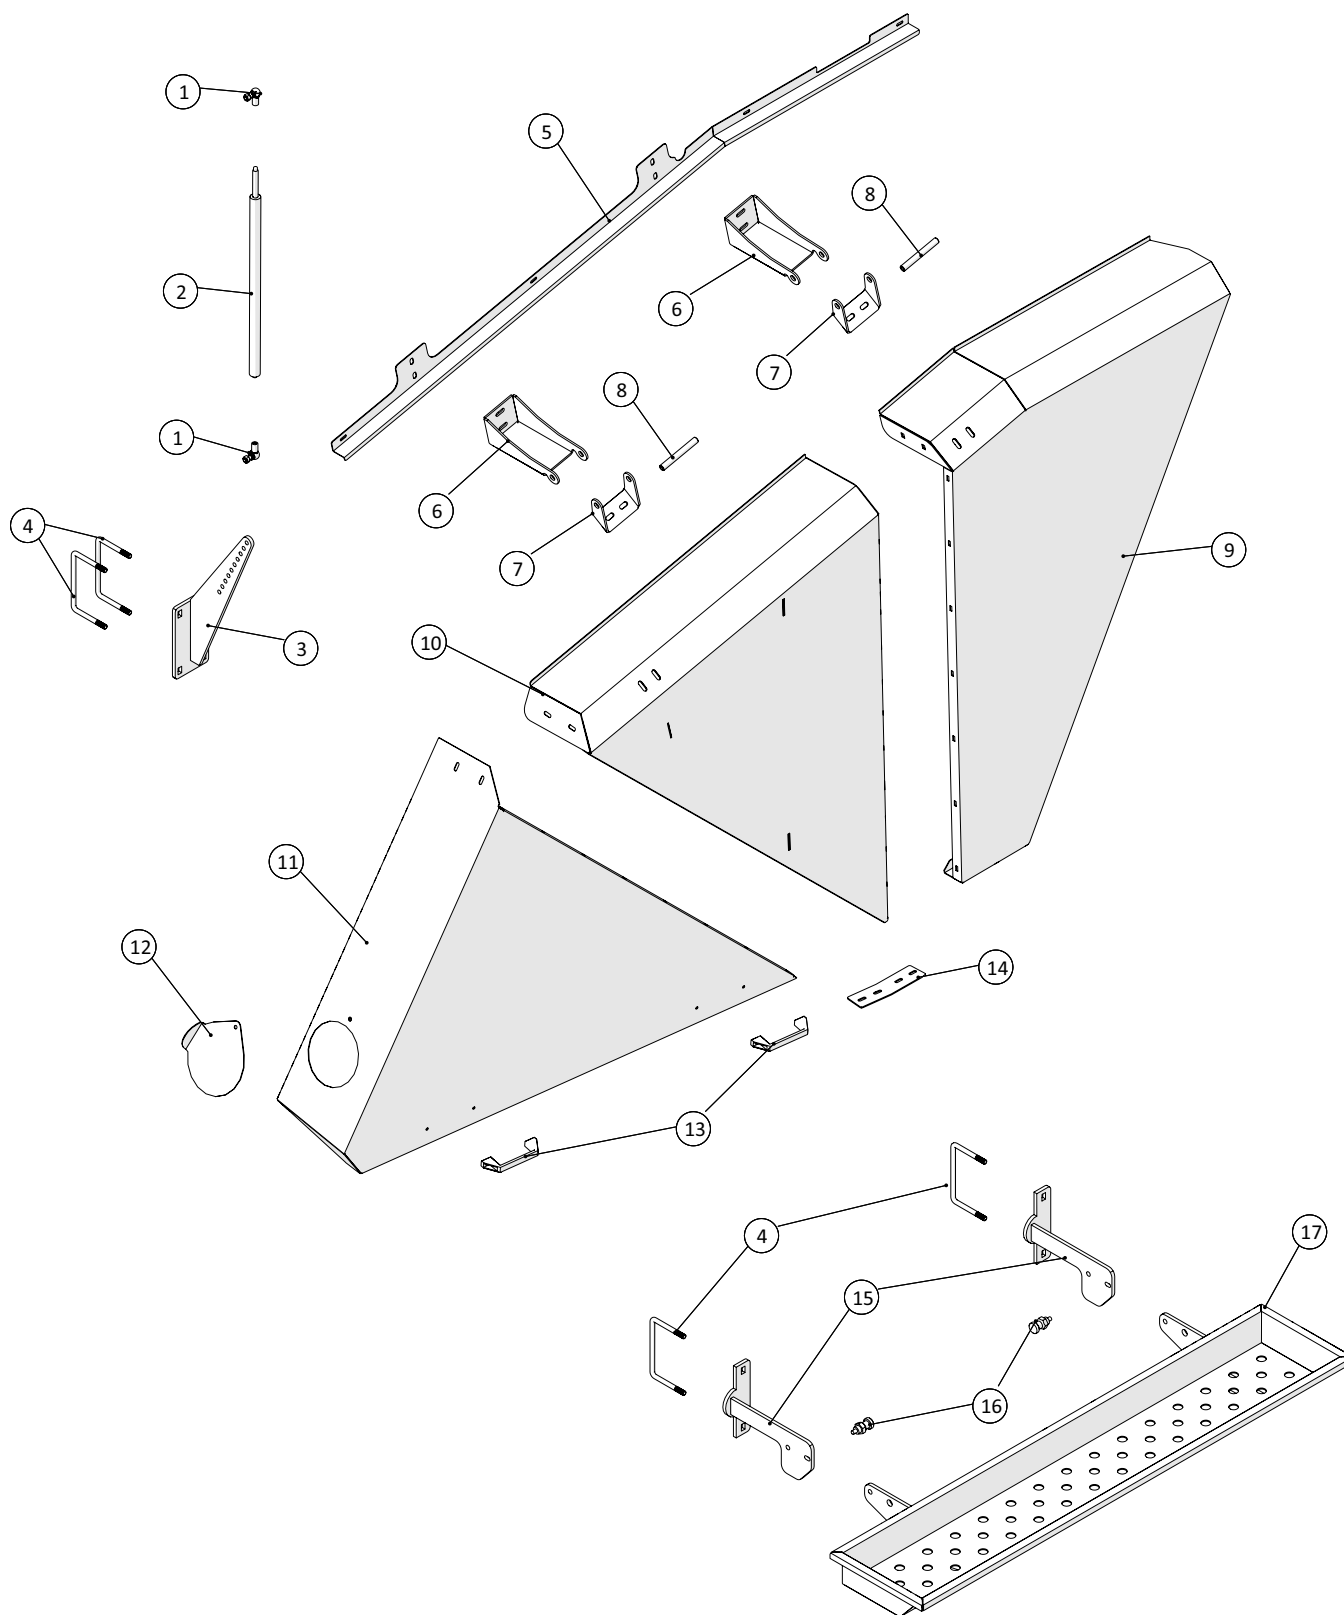

Sideskærm, venstre

  1 ↓ 2 ↓	A-Z	Bugseret Udlægger SRS1200 Årgang 2018 - 2021	Dato: 09-2020
			11

Sideskærm, venstre				
Pos. nr.	Vare nr.	Antal	Beskrivelse	Bemærkning
1	25038019	2	Kuglebolt 14/28	
2	25038018	1	Gasfjeder 14/28 500/VARI	
3	25032197	1	Nederste beslag for gascylinder	
4	25031735	4	U-bøjle for profil	
5	25032983	1	Dækskinne for venstre låge	
6	25031425	2	Hængselarm for sideskærme	
7	25031426	2	Hængsel for store sideskærme	
8	25031427	2	Hængseltap for sideskærm	
9	25032194	1	Bagereste sideskræm, venstre	
10	25031418	1	Øverste sideskærm, venstre	
11	25031516	1	Forreste sideskærm, venstre	
12	25032115	1	Lukkeplade for skræm	
13	2514803066	2	Håndtag	
14	25032174	1	Plade for sideskærm	
15	25031864	2	Monteringsbeslag for transportbakke	
16	1513ks66030000	2	Låsepadel	
17	25031860	1	Transportbakke