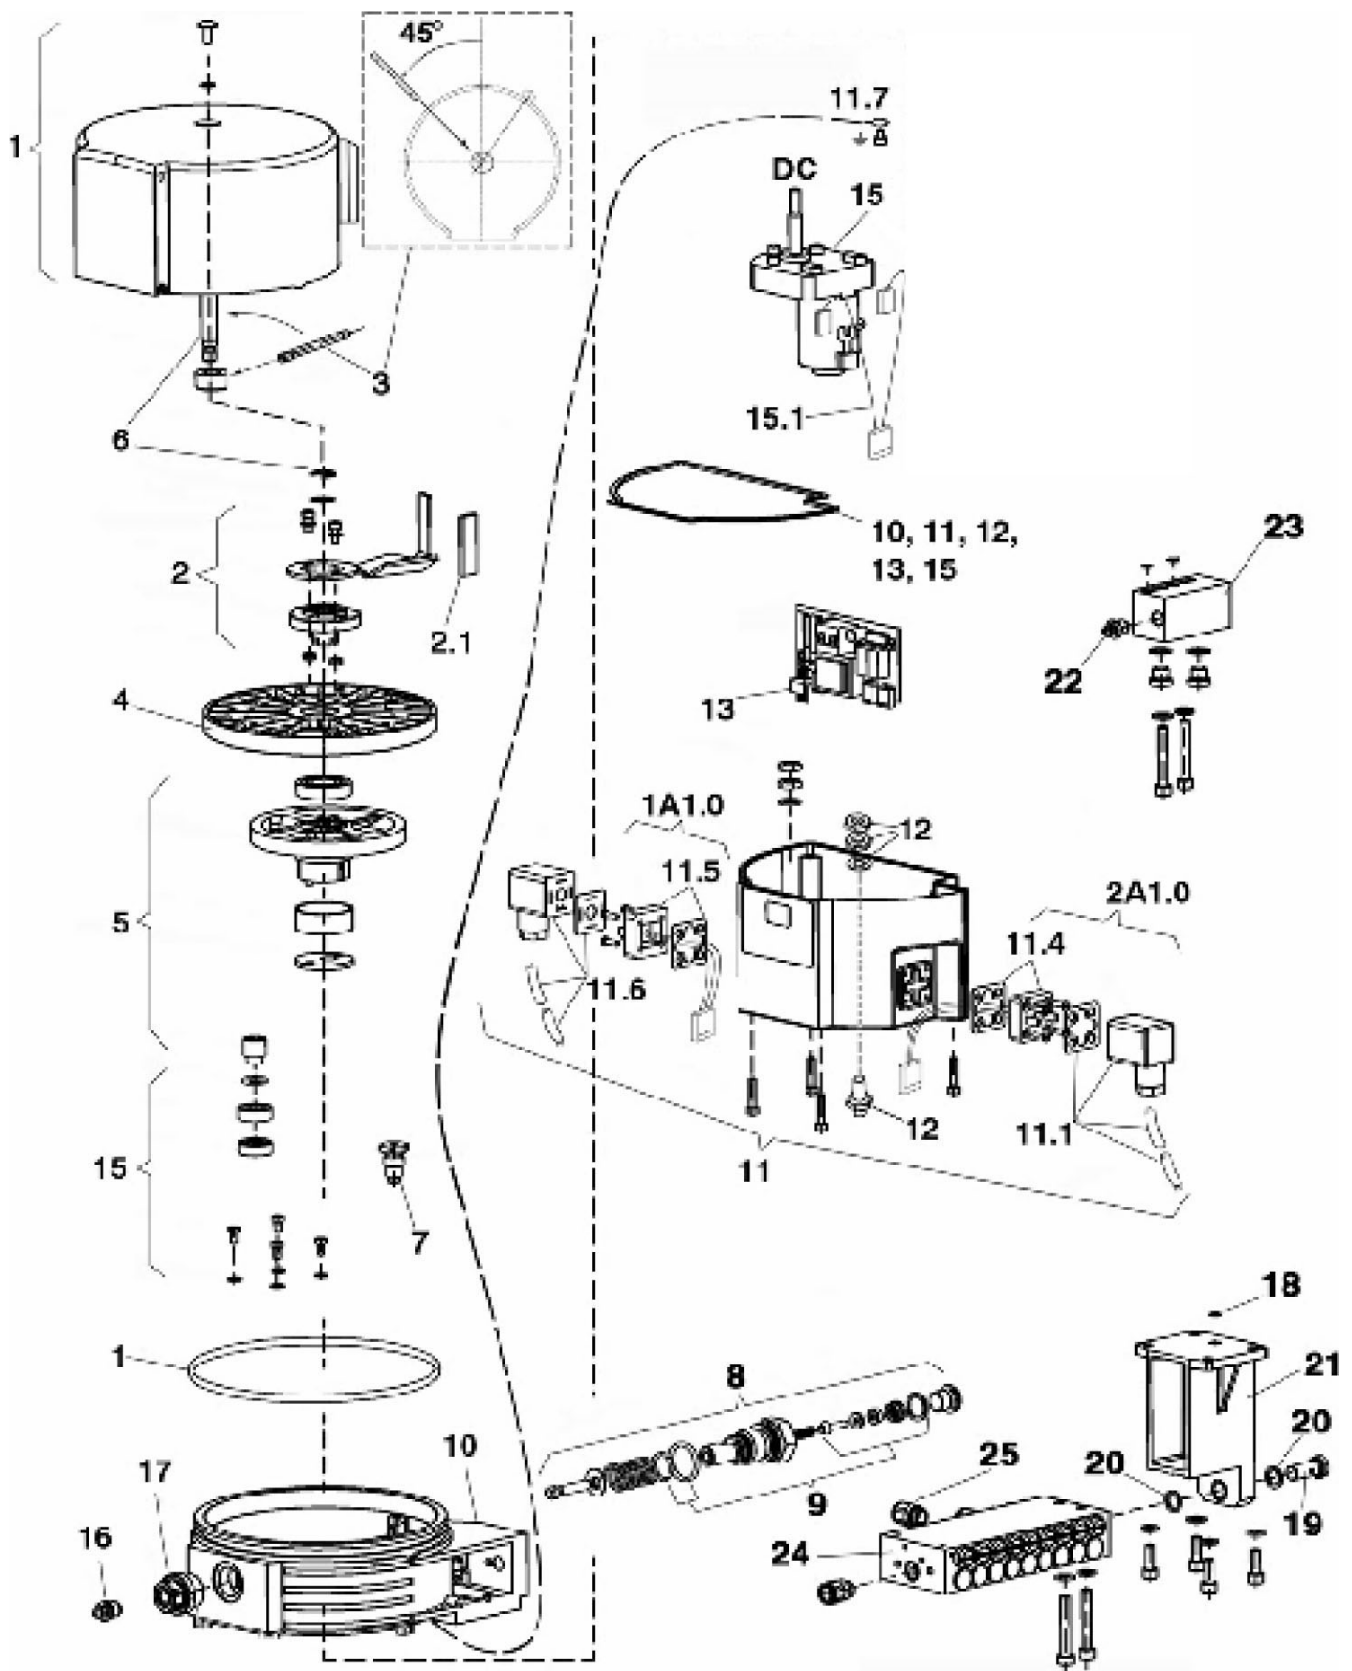

Centralsmøring

 1 ↓ 2 ↓	A-Z	Bugseret Udlægger SRS1200 Årgang 2018 - 2021	Dato: 09-2020
			69

Centralsmøring				
Pos. nr.	Vare nr.	Antal	Beskrivelse	Bemærkning
1	2100550341791	1	Reservoir	Sæt
2	2100550341789	1	Omrører med skraber	Sæt
2.1	2100450704301		Afskrabergummi	Enkeltdel
3	2100450704041	1	Stift (fastmonteret omrører)	Enkeltdel
4	2100450247491	1	Mellembund	Sæt
5	2100550341788	1	Excentrisk gear	Sæt
6	2100550341787	1	Stang	Sæt
7	2100235143431	1	Sikkerhedsventil, patron	Enkeltdel
8	2100650288561	1	Pumpeelement, dia. 6mm	Enkeltdel
9	2100550369795	1	Forseglingsdele til pumpeelement	Sæt
10	2100550341792	1	Ventilhus	Sæt
11	2100550341785	1	Husdæksel til jævnstrøm V DC, stik 1A1.0	Sæt
	2100550341784	1	Husdæksel til jævnstrøm V DC, stik 2A1.0	Sæt
11.1	2100664360789	1	Stik 2 med 10 m kabel, til fjernbetjening	Sæt
11.4	2100664369686	1	Stik 2, til fjernbetjening, V DC	Enkeltdel
11.5	2100664369684	1	Stik 1, til strømforsyning, V DC	Enkeltdel
11.6	2100664360787	1	Stik 1 med 10m kabel, til strømforsyning	Enkeltdel
11.7	2100201144341	1	Skrue med spændeskive	Enkeltdel
12	2100550369801	1	Switch	Sæt
13	2100550369837		Printkort Til 1 - 5 cyklusser	
	2100236142127	1	Printkort -12/24 V DC	Sæt
15	2100550369821	1	Motor, 12 V DC	Sæt
15.1	2100664369687	1	Motorforbindelse V DC	Enkeltdel
16	2100251141092	1	Hydraulisk smørefitting, A2 AR 1/8	Enkeltdel
17	2100304196191	1	Adapter M 22x1,5 (a) x G 1/8" (i)	Enkeltdel
18	2100219122222	3	O-ring Ø5x1,5mm	Enkeltdel
19	2100226137772	1	Banjo-bolt	Enkeltdel
20	2100226137801	2	Forseglingsring i aluminium	Enkeltdel
21	2100550369796	1	Manifold	Sæt
22	2100251140739	1	Hydraulisk smørefitting RV, A2 AR 1/8	Enkeltdel
23	2100550369797	1	Forbindelsesblok	Sæt
24	2100619375871	1	SSV-fordelerblok - SSV 12 - K	Sæt
25	2100519321231	1	Stempelstik med forsegling til regulatorstift	Enkeltdel
	2100550341781	1	Pakningsæt til QLS 401	Enkeltdel