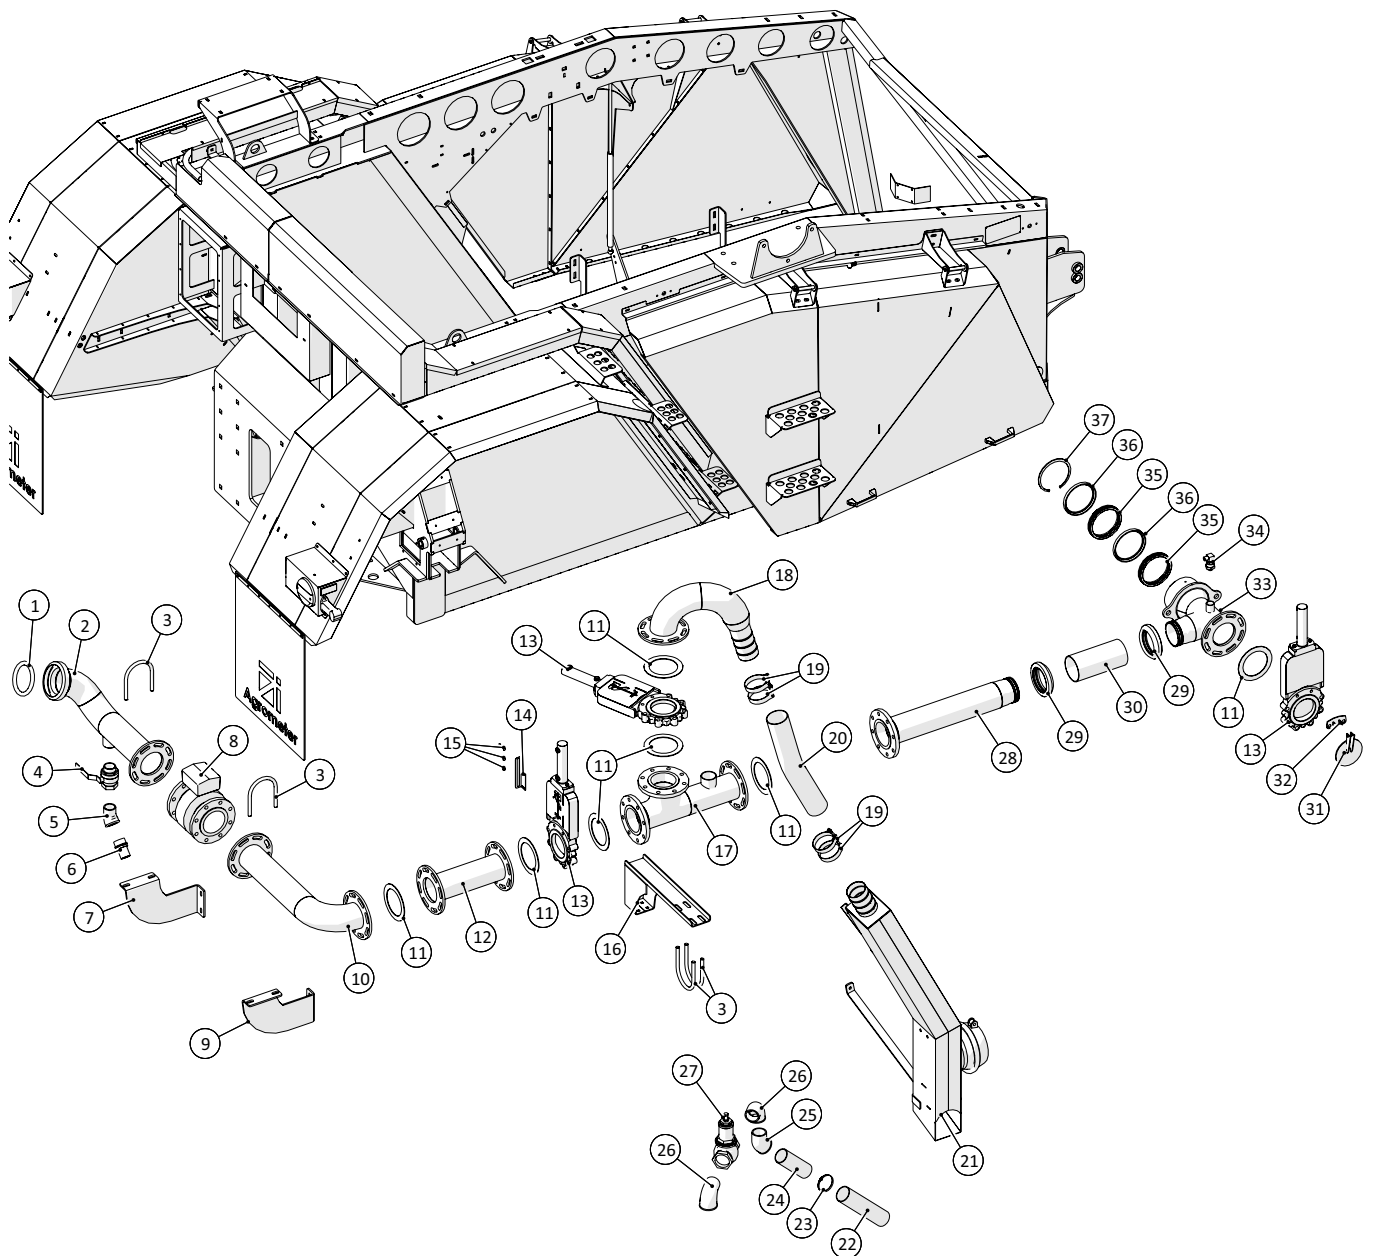

Rørføring 5"

1 ↓ 2 ↓	A-Z	Bugseret Udlægger SRS1200 Årgang 2018 - 2021	Dato: 09-2020
			27

Rørføring 5"				
Pos. nr.	Vare nr.	Antal	Beskrivelse	Bemærkning
1	14050044	1	HK GI. Ring S4, Ø133mm	
2	25034860	1	Rørføring outlet	
3	23623702	4	U-bøjle 5" M16, lang	
4	13100074	1	Kuglehane muffe/nippel	
5	000121412	1	Galv. vinkel 45° nr. 121.	
6	1044629750	1	PP studs lige 2"x50mm m/urg	
7	25034879	1	Ophæng rørføring, venstre	
8	2514850374-2	1	Flowmåler DN125/5" uden signalomsætter	
9	25034878	1	Ophæng rørføring, højre	
10	25034857	1	Rørføring 90°	
11	13250551	7	Fiberpakning NW125	
12	25034905	1	Adapter fronttank udtag	
13	20144125	3	Ramus spadeventil m/cyl. DN125 5"	
14	251476804019	1	Beslag for induktiv føler, stor	
15	25030013	3	Induktiv aftaster - digital	
16	25034875	1	Beslag rørføring	
17	25034855	1	Rørføring svampfælg/overtryk	
18	25034868	1	Rørføring svampfælg	
19	16200732	4	Spændebånd med bolt 104-112mm	
20	25034881	1	Slange svampfælg 4"	
21	25032670	1	Svampfælde	Side 30, Svampfælde
22	16050205	1	ARMTEX trykslange, sort 3"	
23	16200680	1	Spændebånd 70-90mm	
24	012200413	1	Galv. nippelrør 2½"x200mm	
25	000121413	1	Galv. vinkel 45° nr. 121. 2½"	
26	000092413	2	Galv. vinkel 90° nr. 92, 2½"	
27	13080020-1	1	Overtryksventil m/o-ring 2 1/2"	
28	25034907	1	Rørføring mws storz ring	
29	14180215-1	2	Storz Klemring	
30	25034880	1	Slange udtagsbøjning	
31	25034940	1	Klap for skydeventil	
32	25034950	1	Rotationsplade for skydeventil	
33	25034858	1	Udtagsbøjning	
34	13180735	1	Tryktransmitter	
35	251476802580	2	Glidering for 5" tromle	
36	251476802552	2	Simmerring Type R	
37	15140037600180	1	Låsering l180x2,5