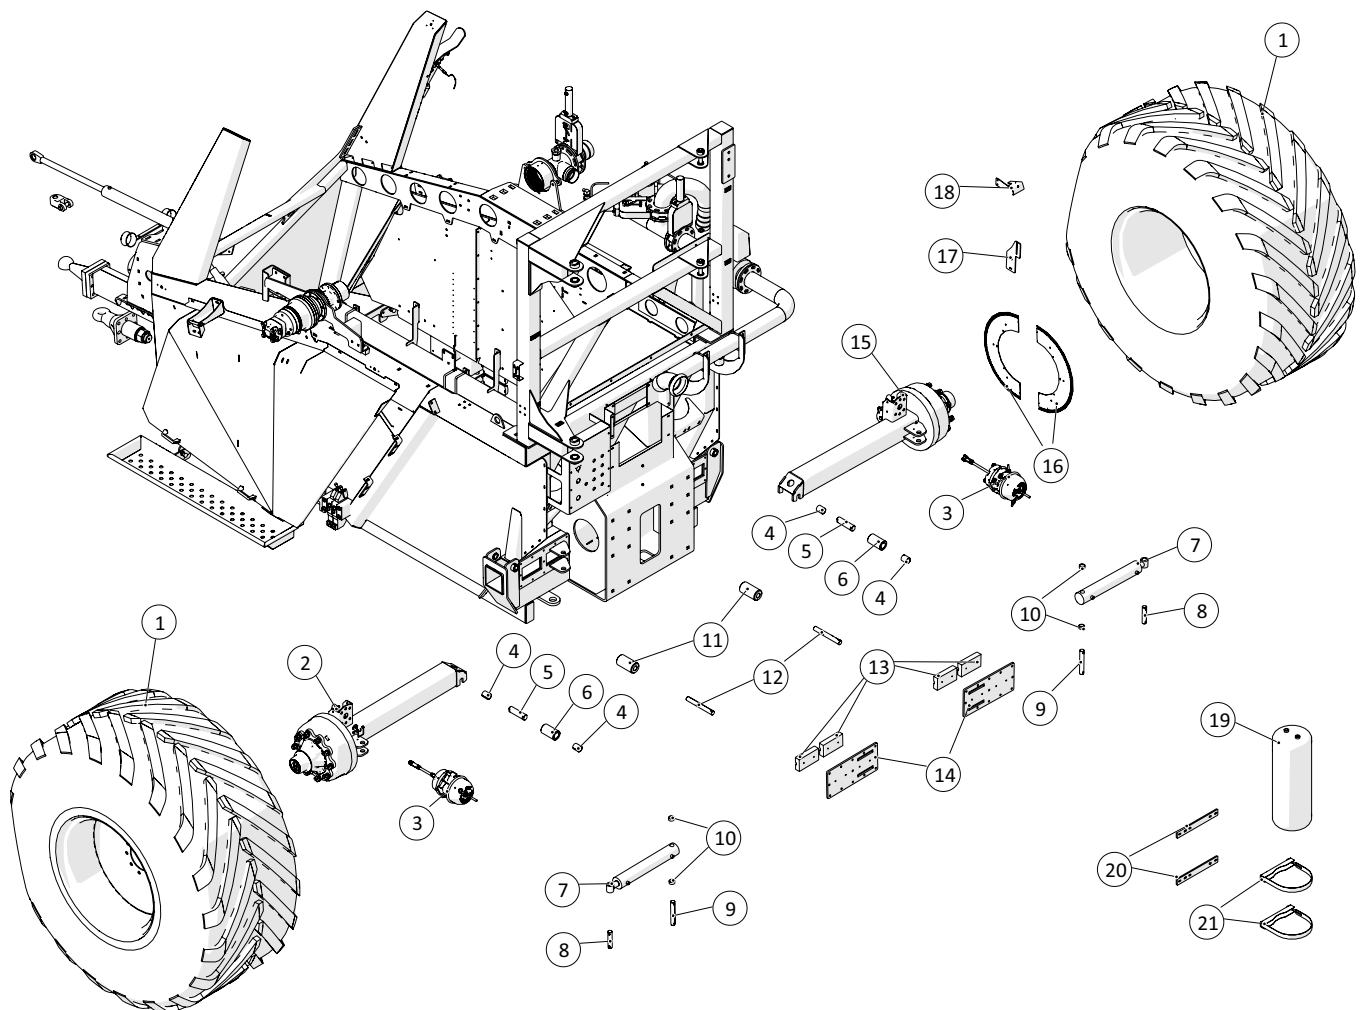

Hjul og aksler - Luftbremser

 1 ↓ 2 ↓	A-Z	Bugseret Udlægger SRS1200	Dato: 09-2020
		Årgang 2018 - 2021	21

Hjul og aksler - Luftbremser				
Pos. nr.	Vare nr.	Antal	Beskrivelse	Bemærkning
1	25038000	2	Hjul AXIOBIB 800/70 R38	
2	25032147	1	Hjulaksel med trykluftbr. venstre side	
3	25017736	2	Fjederbremsecylinder	
4	1513820137	4	Glidleje 40x50x40 DU	
5	25033412	2	Tap for støtterulle for hjuludskud	
6	25033411	2	Støtterulle for hjulbom	
7	25038022	2	Cylinder	
8	25032294	2	Tap for cylinder for hjuludtræk	
9	25033450	2	Tap for cylinder for hjuludtræk	
10	25033451	4	Afstandsøsning for hjuludtræksylinder	
11	25031309	2	Rulle for udskud på bagaksel	
12	25031308	2	Tap for rulle for hjuludtræk	
13	25033415	4	Justeringsplade for udtræksaksel	
14	25033416	2	Justeringsplade for hjulbom	
15	25032146	1	Hjulaksel med trykluftbr. højre side	
16	25032378	2	Tasteplade for hjulføler med 80 huller	
17	25032136	1	Holder for hjulføler	
18	25032379	1	Gaffelbeslag for hjulaftastere	
19	25017710	1	Trykluft beholder 40L	
20	25033462	2	Beslag for kompressor tank	
21	25017711	2	Beholder ophæng