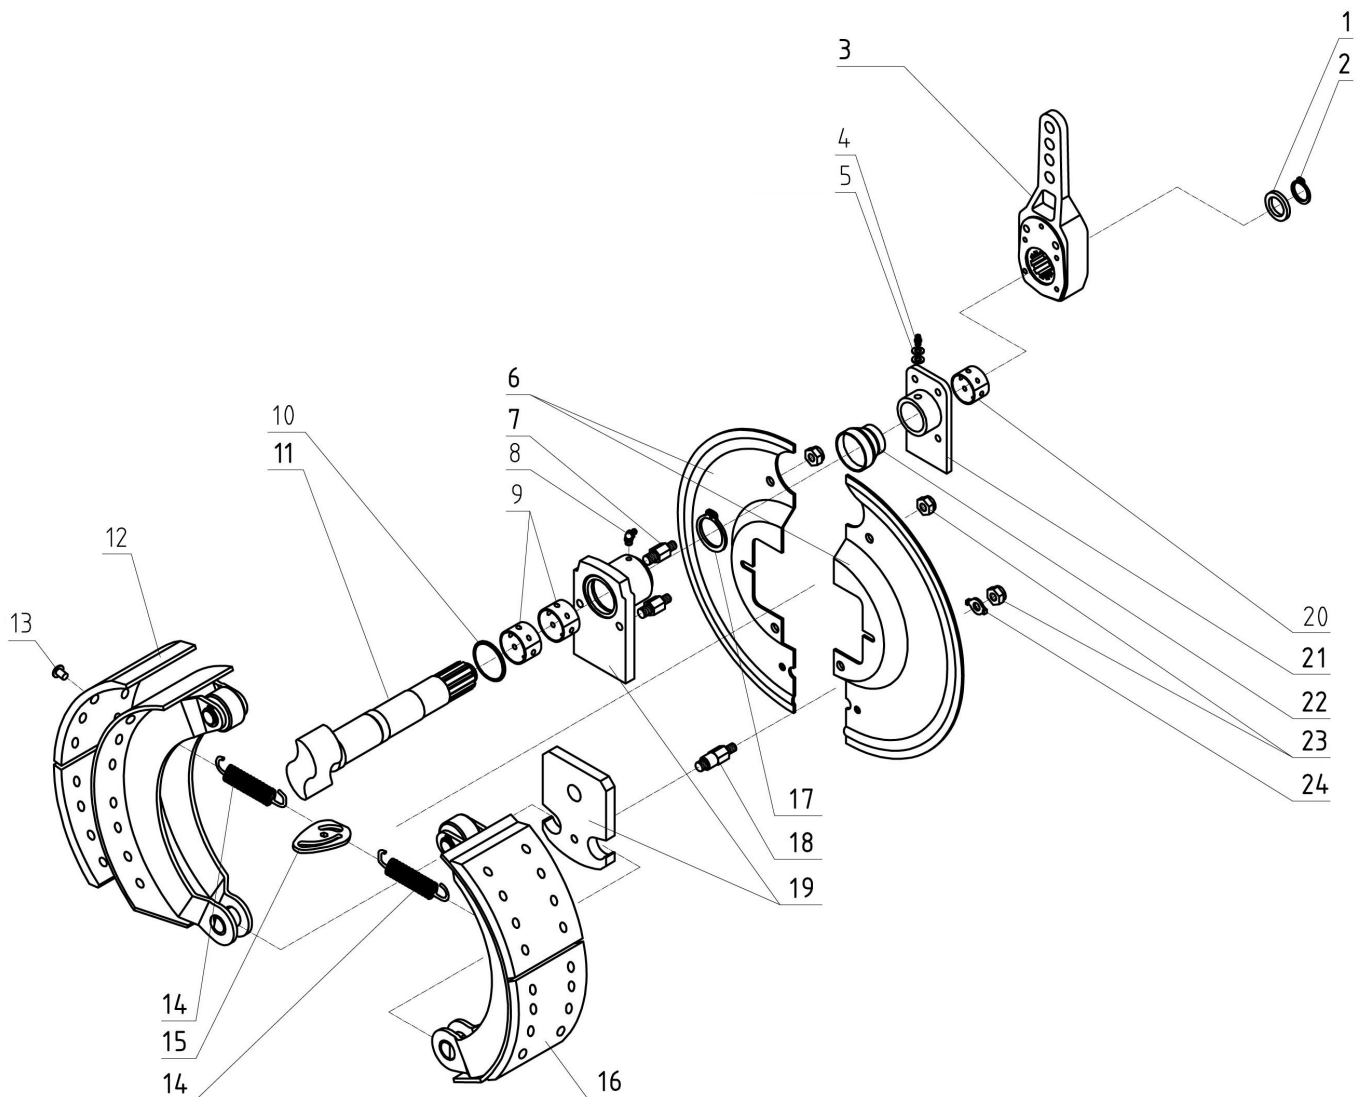

Stubaksel, bremse

 1 ↓ 2 ↓	A-Z	Bugseret Udlægger SRS1200	Dato: 09-2020
		Årgang 2018 - 2021	73

Stubaksel, bremse				
Pos. nr.	Vare nr.	Antal	Beskrivelse	Bemærkning
1	21049812601	1	Skive Ø26	
2	2104915RES25	1	Låsering	
3	21047621603	1	Bremserregulator	
4	2104914INGR	2	Smørenippel	
5	2104915R08	4	Skive	
6	2104743VAA511	1	Beskyttelsesplade	
7	210457712C2			
8	2104914INGR45	2	Smørenippel	
9	2104921B42	4	Knastaksel bøsning	
10	2104921OR146	2	O-ring	
11	21047544062002	1	Højre knastaksel	Højre
11	21047554262002	1	Venstre knastaksel	Venstre
12	21049FCI414-GUARN BERAL 1561	4	Bremsebelægning	
13	2104930RIV	34	Nitte	
14	2104738119	2	Fjeder Ø5,0 L100	
15	2104736WA01	1	Drejelås	
16	2104732WA01	2	Bremseklods komplet	
17	210458514	2	Låsering Ø42	
18	210457712C1			
19	2104742VAA511			
20	2104921B38	2	Knastaksel bush	
21	210474401105			
22	210453A03	2	Gummi dæksel	
23	210497510B1	4	Møtrik M10X1,5	
24	210457B1001	1	Fjederskive Ø10