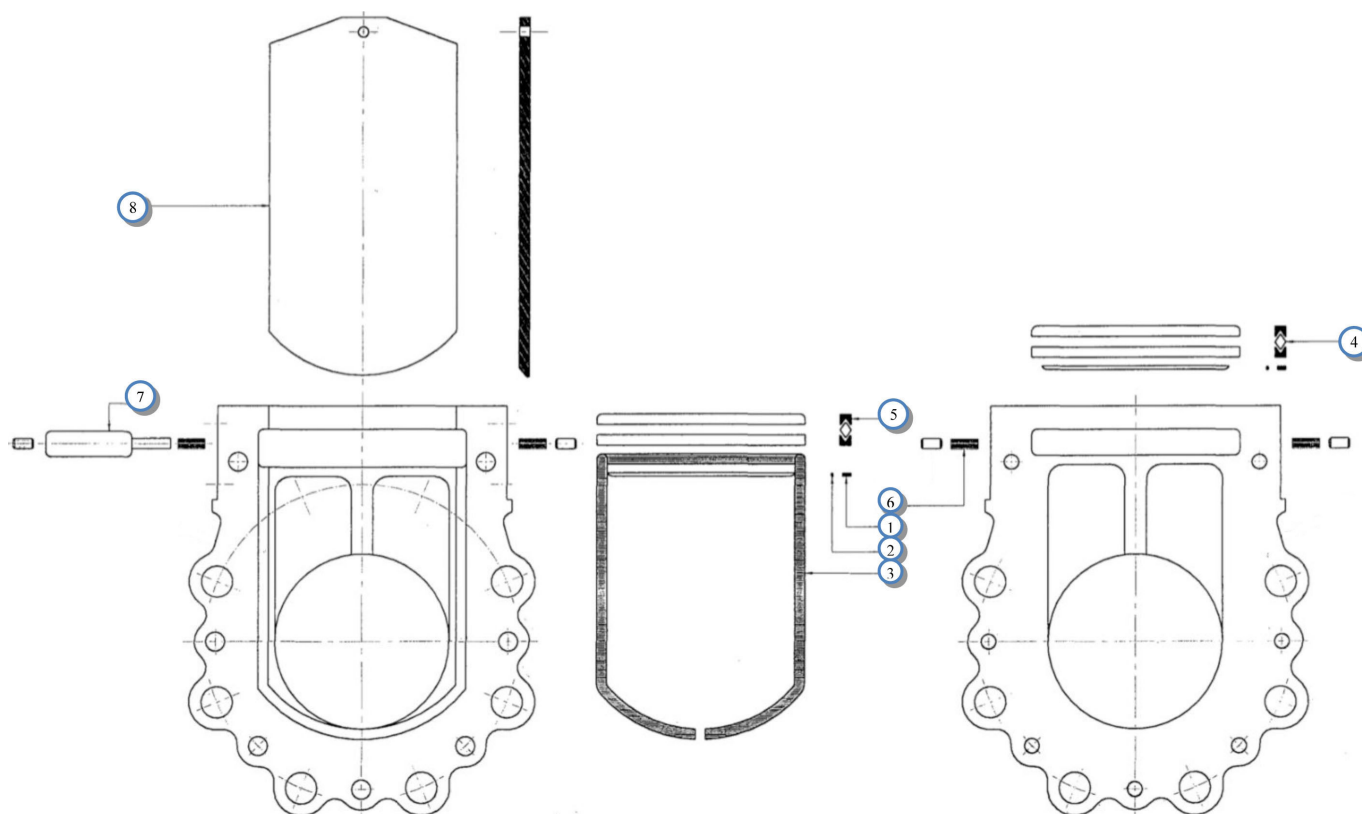

RAMUS Spadeventil DN100

1 ↓ 2 ↓	A-Z	Bugseret Udlægger SRS1200 Årgang 2018 - 2021	Dato: 09-2020
			93

RAMUS Spadeventil DN100				
Pos. nr.	Vare nr.	Antal	Beskrivelse	Bemærkning
	20144510	1	Reservedelssæt	Dele 1,2,3,4,5,6,7
1			Skraber	
2			Skraber tætning	
3			Spade tætning	
4			Tætningspasta	
5			V-formet tætning	
6			Ekstra tætningspasta	
7			Pakningsværktøj	
8	20144600	1	Spade