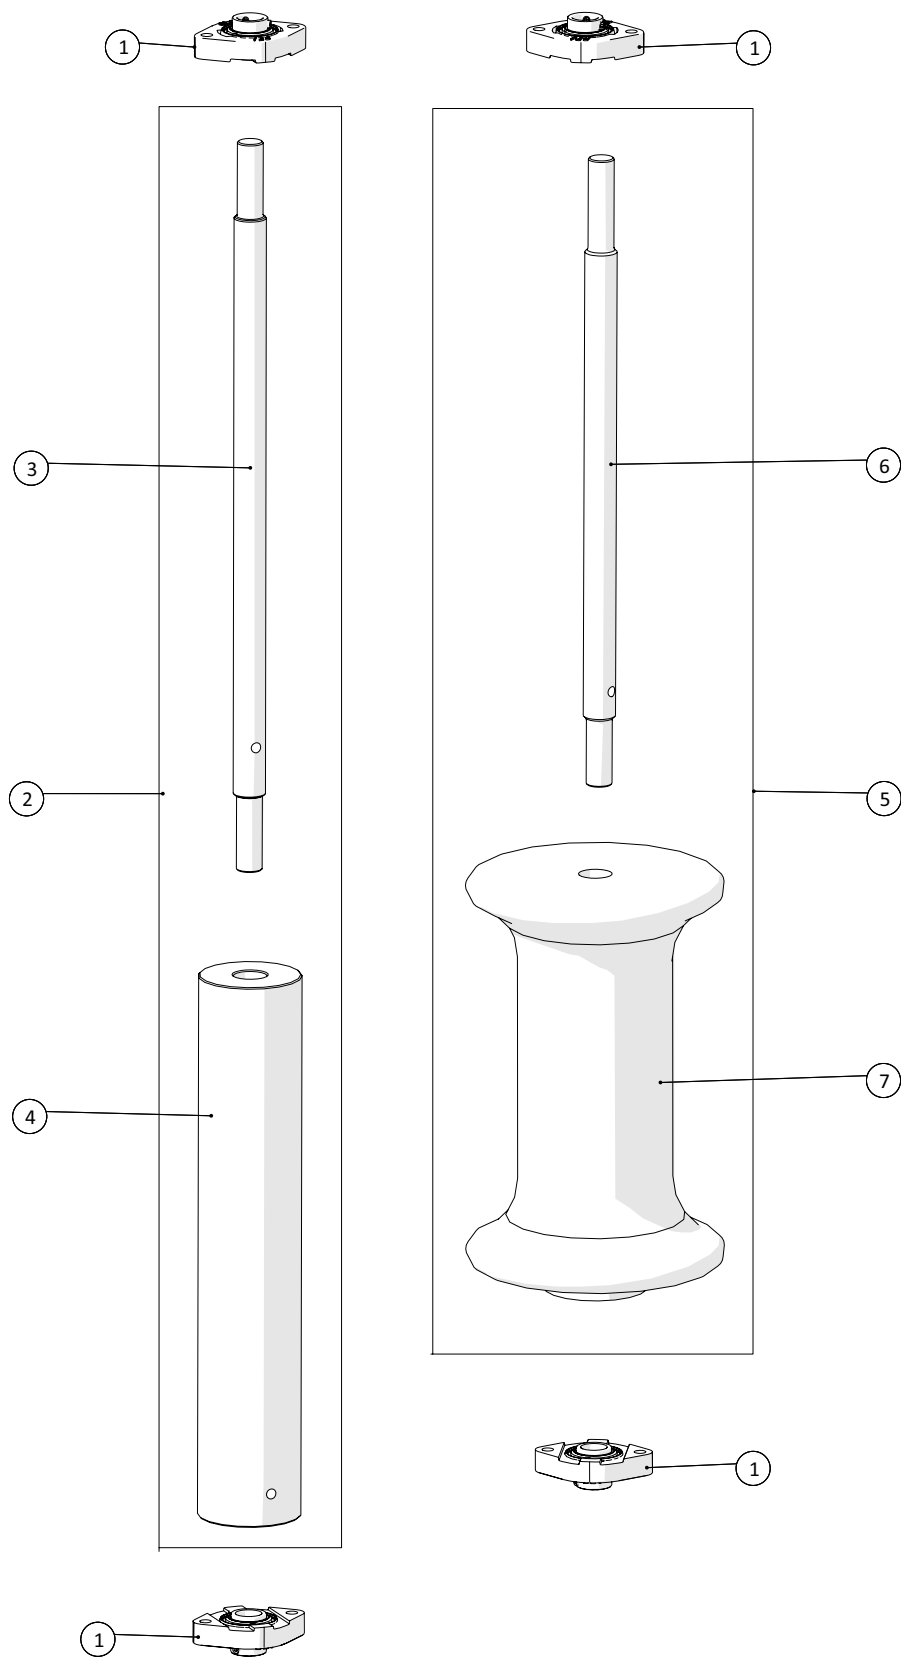

Indløbsruller med udvendige lejer

1 ↓ 2 ↓	A-Z	Bugseret Udlægger SRS1200 Årgang 2018 - 2021	Dato: 09-2020
			63

Indløbsruller med udvendige lejer				
Pos. nr.	Vare nr.	Antal	Beskrivelse	Bemærkning
1	19312223	4	Flangeleje	
2	25033176	1	Bred vandret rulle i næse	
3	25033175	1	Aksel for store vandrette rulle i næse	
4	251476803676	1	Nylonrulle for vandret rulle i næse	
5	25034807	1	Næserulle kran	
6	251476804541	1	Adapteraksel Ø25/Ø20 for næserulle	
7	251476806370	1	Næserulle kran - pur