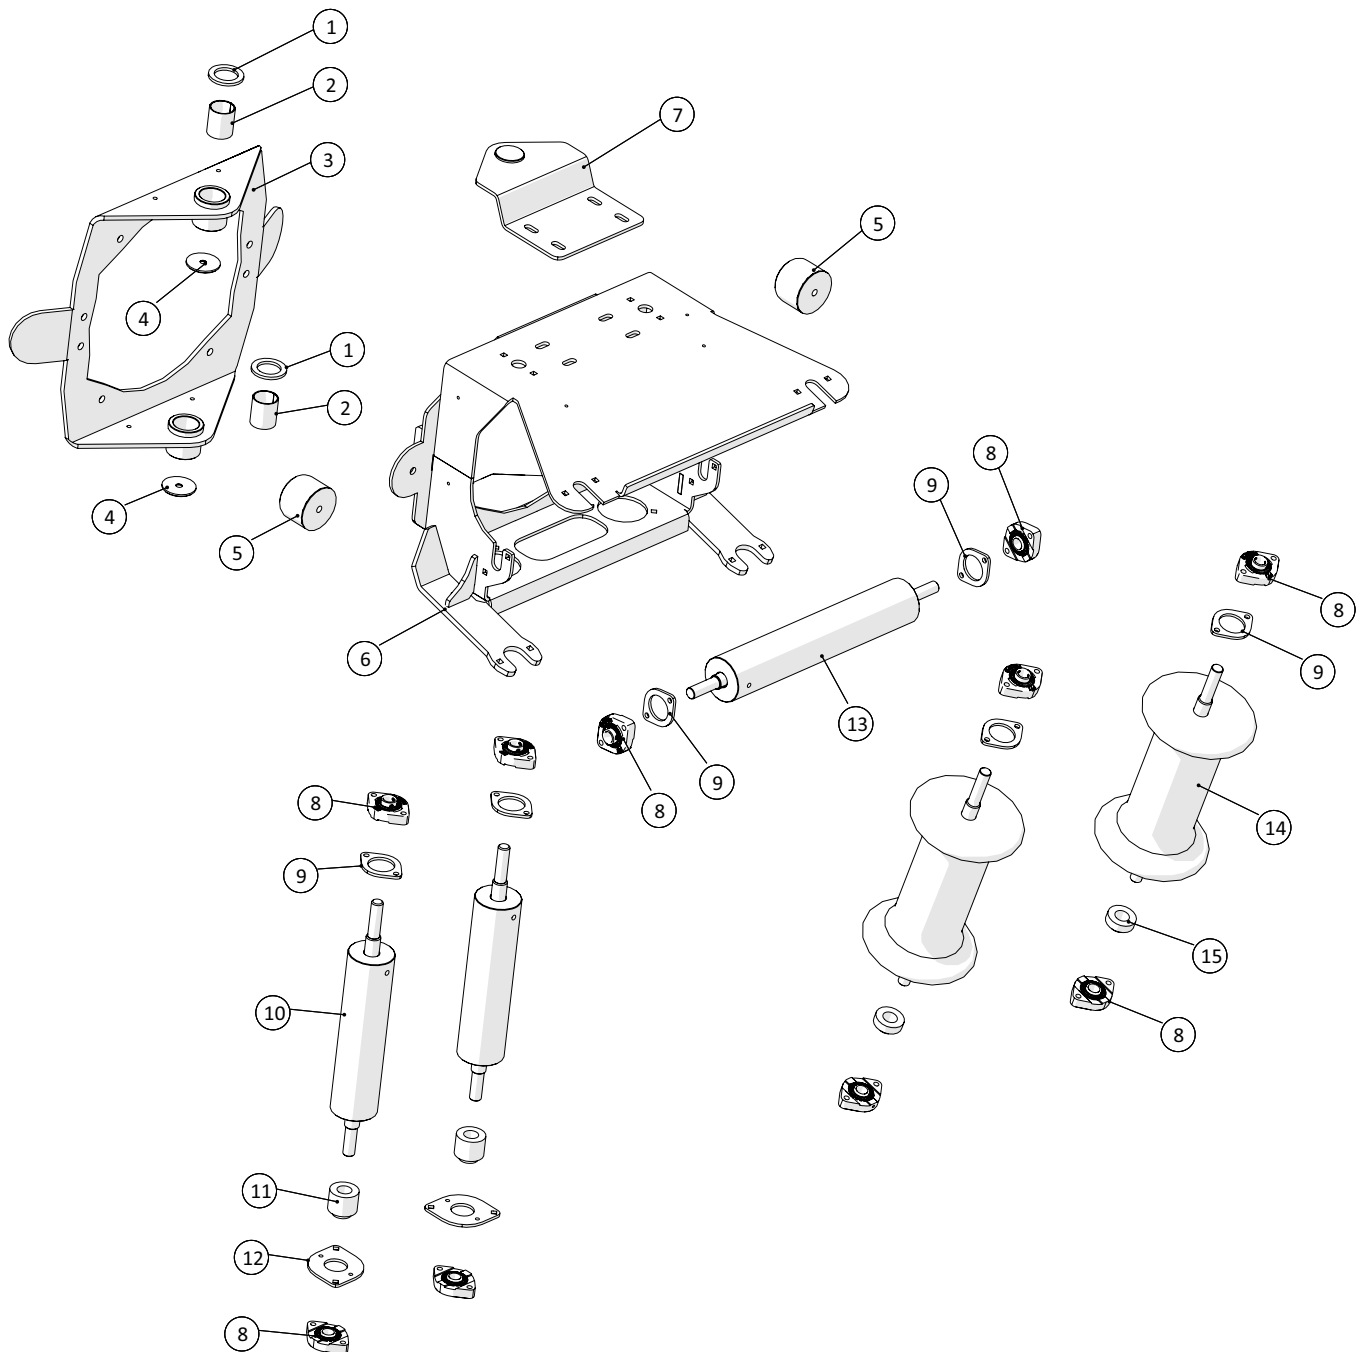

Kran, indløb

1 ↓ 2 ↓	A-Z	Bugseret Udlægger SRS1200 Årgang 2018 - 2021	Dato: 09-2020
			59

Kran, indløb				
Pos. nr.	Vare nr.	Antal	Beskrivelse	Bemærkning
1	25032759	2	Slidring for yderste kranled	
2	1513820125	2	Glidleje 40X44X50	
3	25032740	1	Hængsel for yderste kranled	
4	25032760	2	Spændeskive for hængsel for yderste kranled	
5	25032006	2	Vibrationsdæmper 83X60, M12	
6	25032816	1	Ramme for indløb	
7	25032762	1	Øverste hængselled	
8	19312223	10	Flangeleje	
9	251476806352	6	Afstandsskive	
10	25033293	2	lodret rulle med 25mm aksel til 20mm leje	
11	25033294	2	Afstandsbøsning for lodret rulle 25mm aksel	
12	25032790	2	Monteringsplade for flangeleje for rulle	
13	25033176	1	Brede vandret rulle i næse	
14	25034807	2	Næserulle kran	
15	251476806244	2	Stopbøsning for rulle