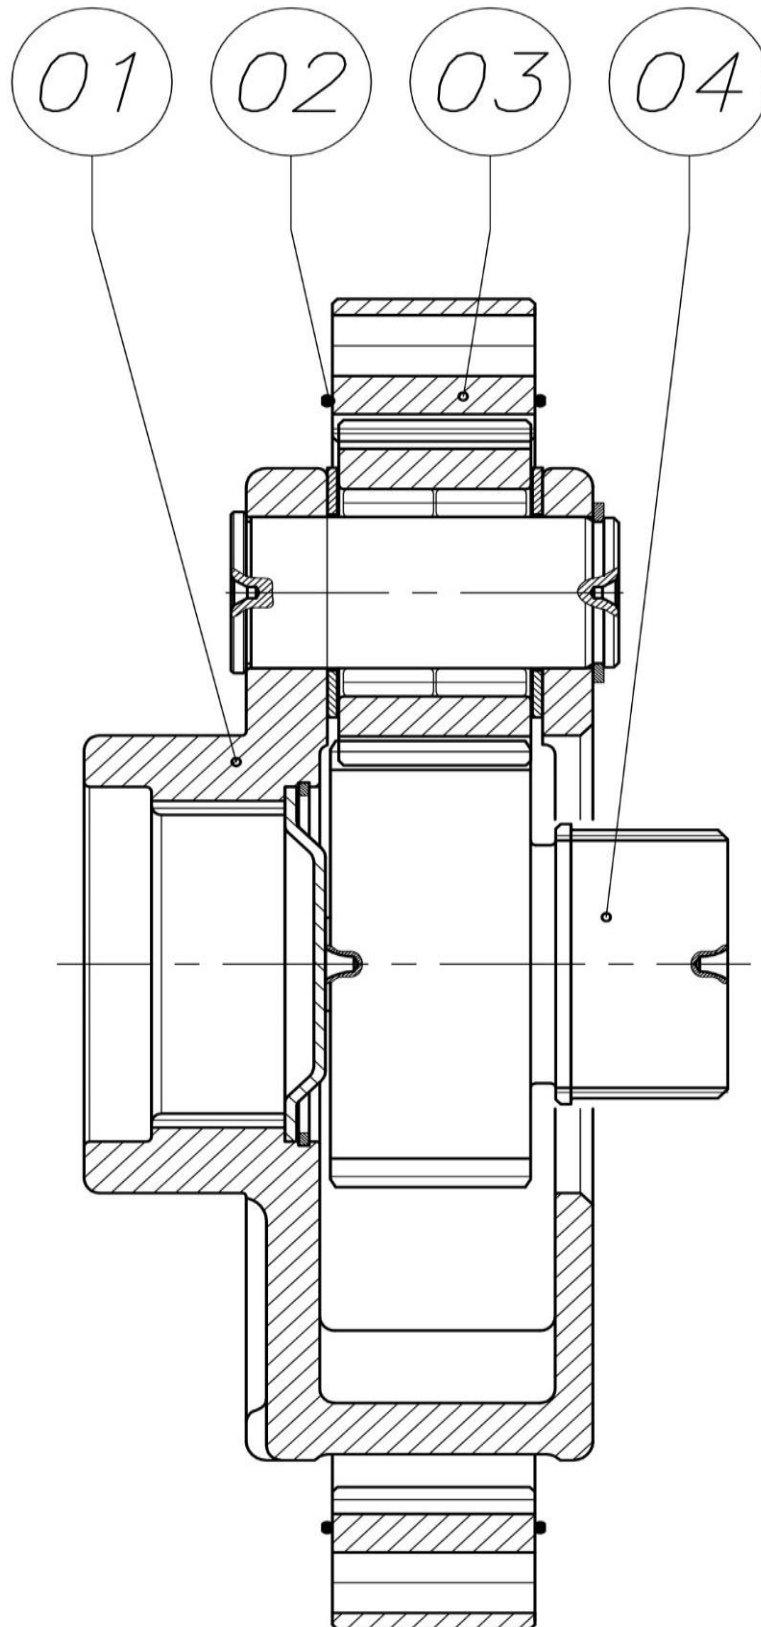

Bremse - Tandhjul

1 ↓ 2 ↓	A-Z	Bugseret Udlægger SRS1200 Årgang 2018 - 2021	Dato: 06-2021
			89

Bremse - Tandhjul				
Pos. nr.	Vare nr.	Antal	Beskrivelse	Bemærkning
1	25038169	1	Gear	
2	25038163	2	Pakning	
3	25038170	1	Ringgear	
4	25038171	1	Solar gear