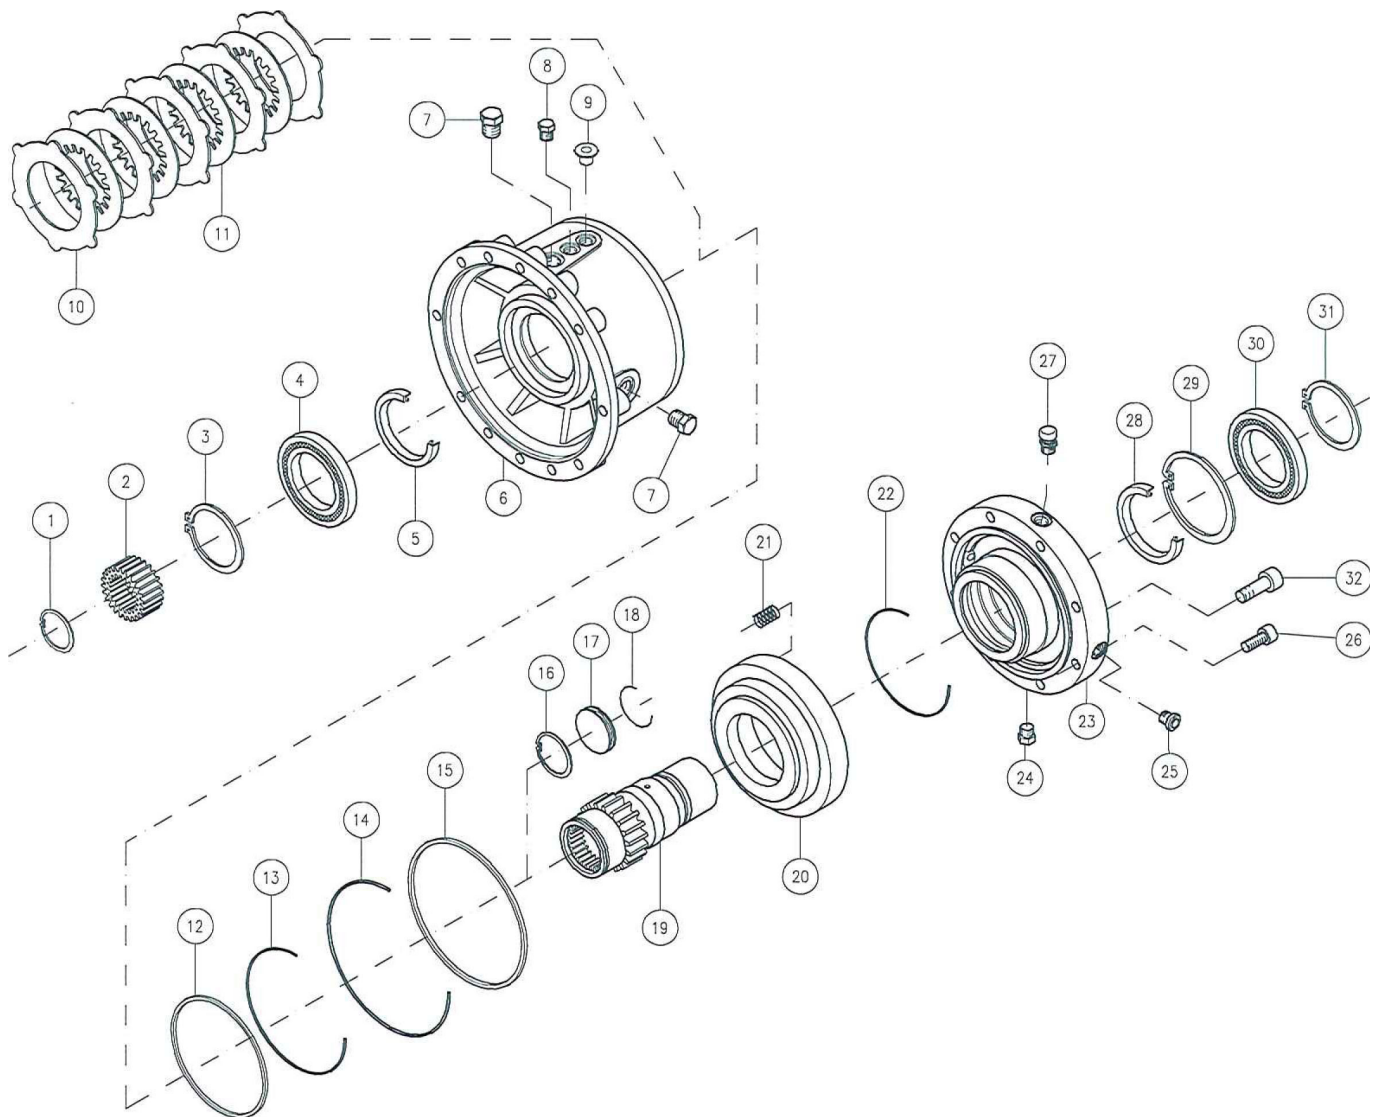

Negativ bremse RF5/85

  1 ↓ 2 ↓	A-Z	Bugseret Udlægger SRS1200 Årgang 2018 - 2021	Dato: 09-2020
			79

Negativ bremse RF5/85				
Pos. nr.	Vare nr.	Antal	Beskrivelse	Bemærkning
1	1363C080036	1	Låsering	
2	1363F24272300	3	Kobling	
3	1363C085060	1	Låsering	
4	1363C010024	1	Leje	
5	1363C125024	1	O-ring	
6	1363F400331400	1	Hus	
7	1363C171003	2	Stål prop	
8	1363C171002	2	Stål prop	
9	1363C169001	1	Plastik prop	
10	1363C200411	6	Stålskive	
11	1363C200863	7	Låseskive	
12	1363C165026	1	Parbak	
13	1363C142251	1	O-ring	
14	1363C142259	1	O-ring	
15	1363C165027	1	Parbak	
16	1363C080047	1	Låsering	
17	1363F201113000	1	Sims	
18	1363C140041	1	O-ring	
19	1363F022793800	1	Indgangsaksel	
20	1363F180253000	1	Bremsestempel	
21	1363F140166600	12	Fjeder	
22	1363C140065	1	O-ring	
23	1363F266201100	1	Dæksel	
24	1363C174001	1	Magnetisk prop	
25	1363C172001	2	Oliestandsprop	
26	1363C030061	8	Skrue	
27	1363C173001	1	Udluftningsprop	
28	1363C127004	1	Leje	
29	1363C080090	1	Låsering	
30	1363C010023	1	Leje	
31	1363C085055	1	Låsering	
32	1363C030090	4	Skrue