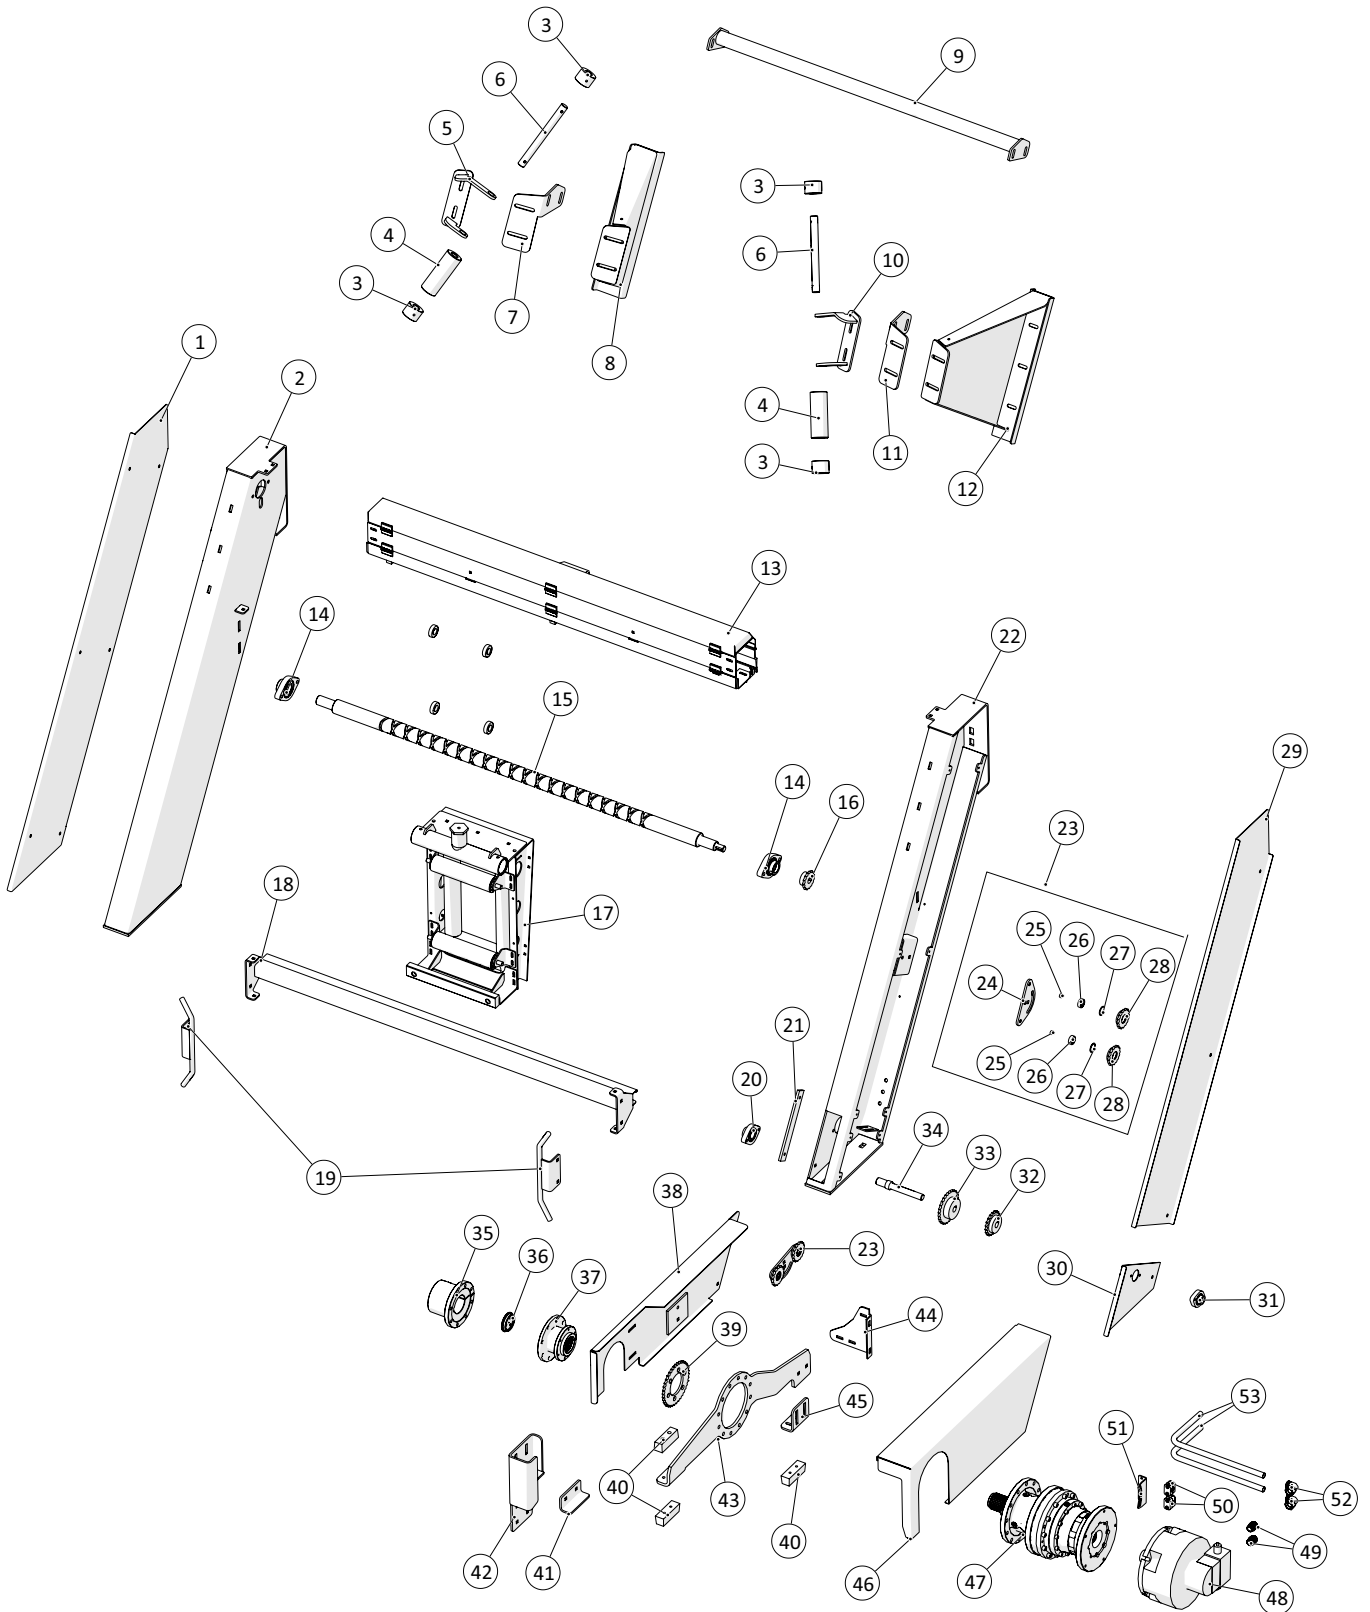

Kædetræk

  1 ↓ 2 ↓	A-Z	Bugseret Udlægger SRS1200	Dato: 09-2020
		Årgang 2018 - 2021	39-1

Kædetræk				
Pos. nr.	Vare nr.	Antal	Beskrivelse	Bemærkning
40	25033492	1	Momentarm for tromle	
41	25038053	3	Gummibuffer 120x40	
42	25031527	1	Justerlap for momentplade	
43	25031525	1	Momentplade	
44	25032111	1	Vinkel for momentarm	
45	25033203	1	Skærmholder for snekkekædekasse	
46	25031482	1	Skærm for kædekasse for snekke	
47	25038120	1	Planet gear RE811	
48	25038121	1	Radialstempel motor HC2 400cc	
49	503373069	2	Indskruening	
50	503374560	2	Stilbar vinkel	
51	25033522	2	Hydraulikrør for tromlemotor	
52	51000022-04	2	STAUFF rørholder, komplet	
53	25034320	1	Beslag hydraulikrør, tromlemotor