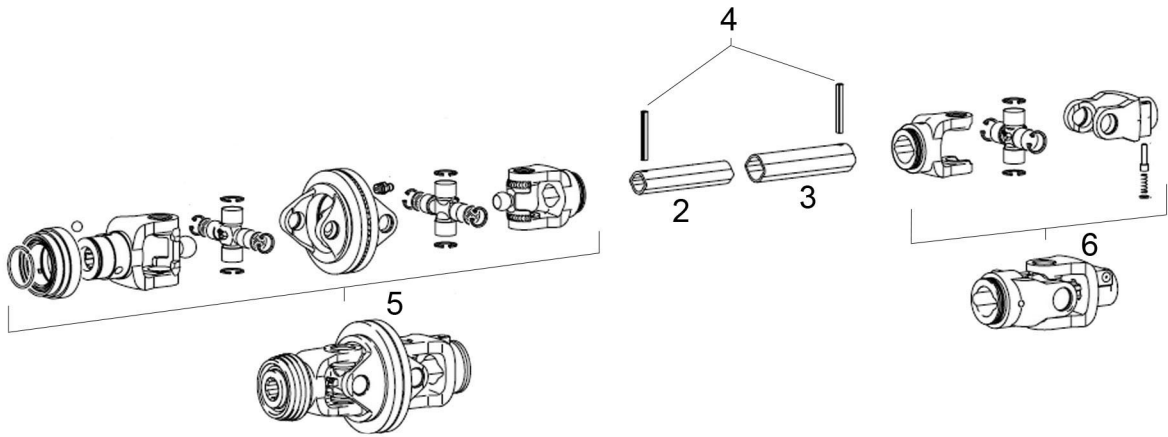

PTO aksel

1 ↓ 2 ↓	A-Z	Bugseret Udlægger SRS1200 Årgang 2018 - 2021	Dato: 09-2020
			95

PTO aksel				
Pos. nr.	Vare nr.	Antal	Beskrivelse	Bemærkning
1	25038024	1	PTO aksel m/vidvinkel led	
2		1	Profilrør 1b L=1000mm	
3		1	Profilrør 2a L=1000mm	
4		2	Spændestift 10x80	
5		1	Vidvinkel led 80° m/lynkobling ASGE	
6		1	Led m/låsestift AG	
7		1	Beskyttelse kpl. SDF25 L=1000mm	
8		1	Ydre beskyttelse halv L=1000mm