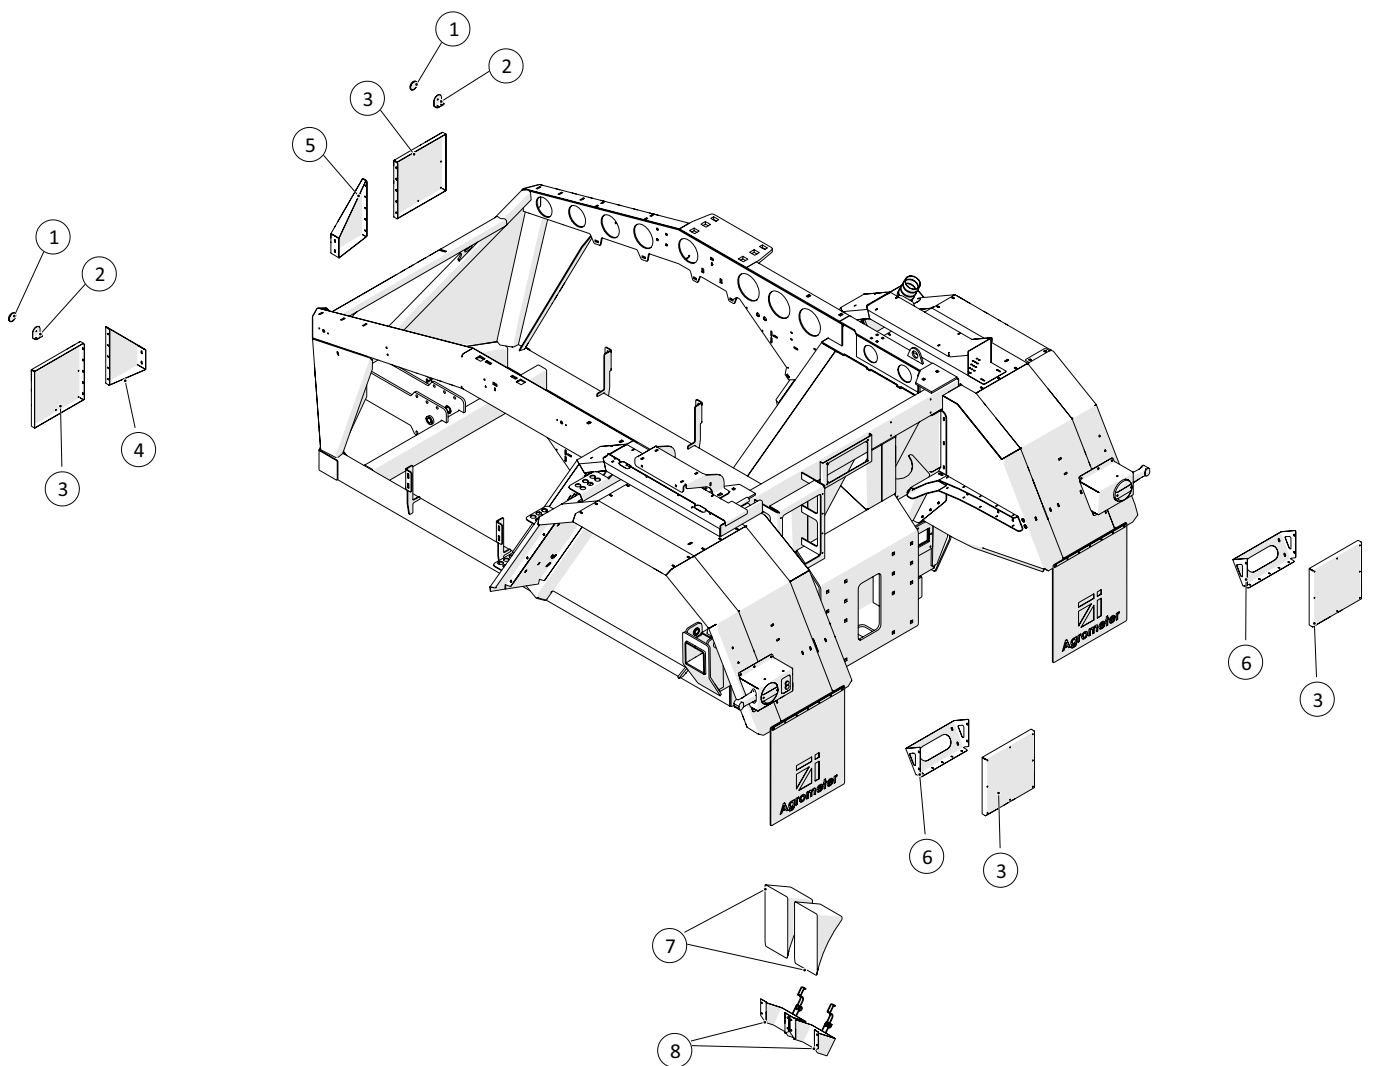

TÜV

1 ↓ 2 ↓	A-Z	Bugseret Udlægger SRS1200 Årgang 2018 - 2021	Dato: 09-2020
			99

TÜV				
Pos. nr.	Vare nr.	Antal	Beskrivelse	Bemærkning
1	25102054	2	Refleks hvid	
2	25034678	2	Holder for rund hvid refleks	
3	25034371	4	Holder for Parkwarntafel	
4	25033602	1	Monteringsbeslag for foreste parkwarntafel, Venstre	
5	25033603	1	Monteringsbeslag for foreste Parkwarntafel, Højre	
6	25033601	2	Monteringsbeslag for bagerste Parkwarntafel	
7	25017037	2	Stopklods TÜV	
8	25017038	2	Holder for stop klods