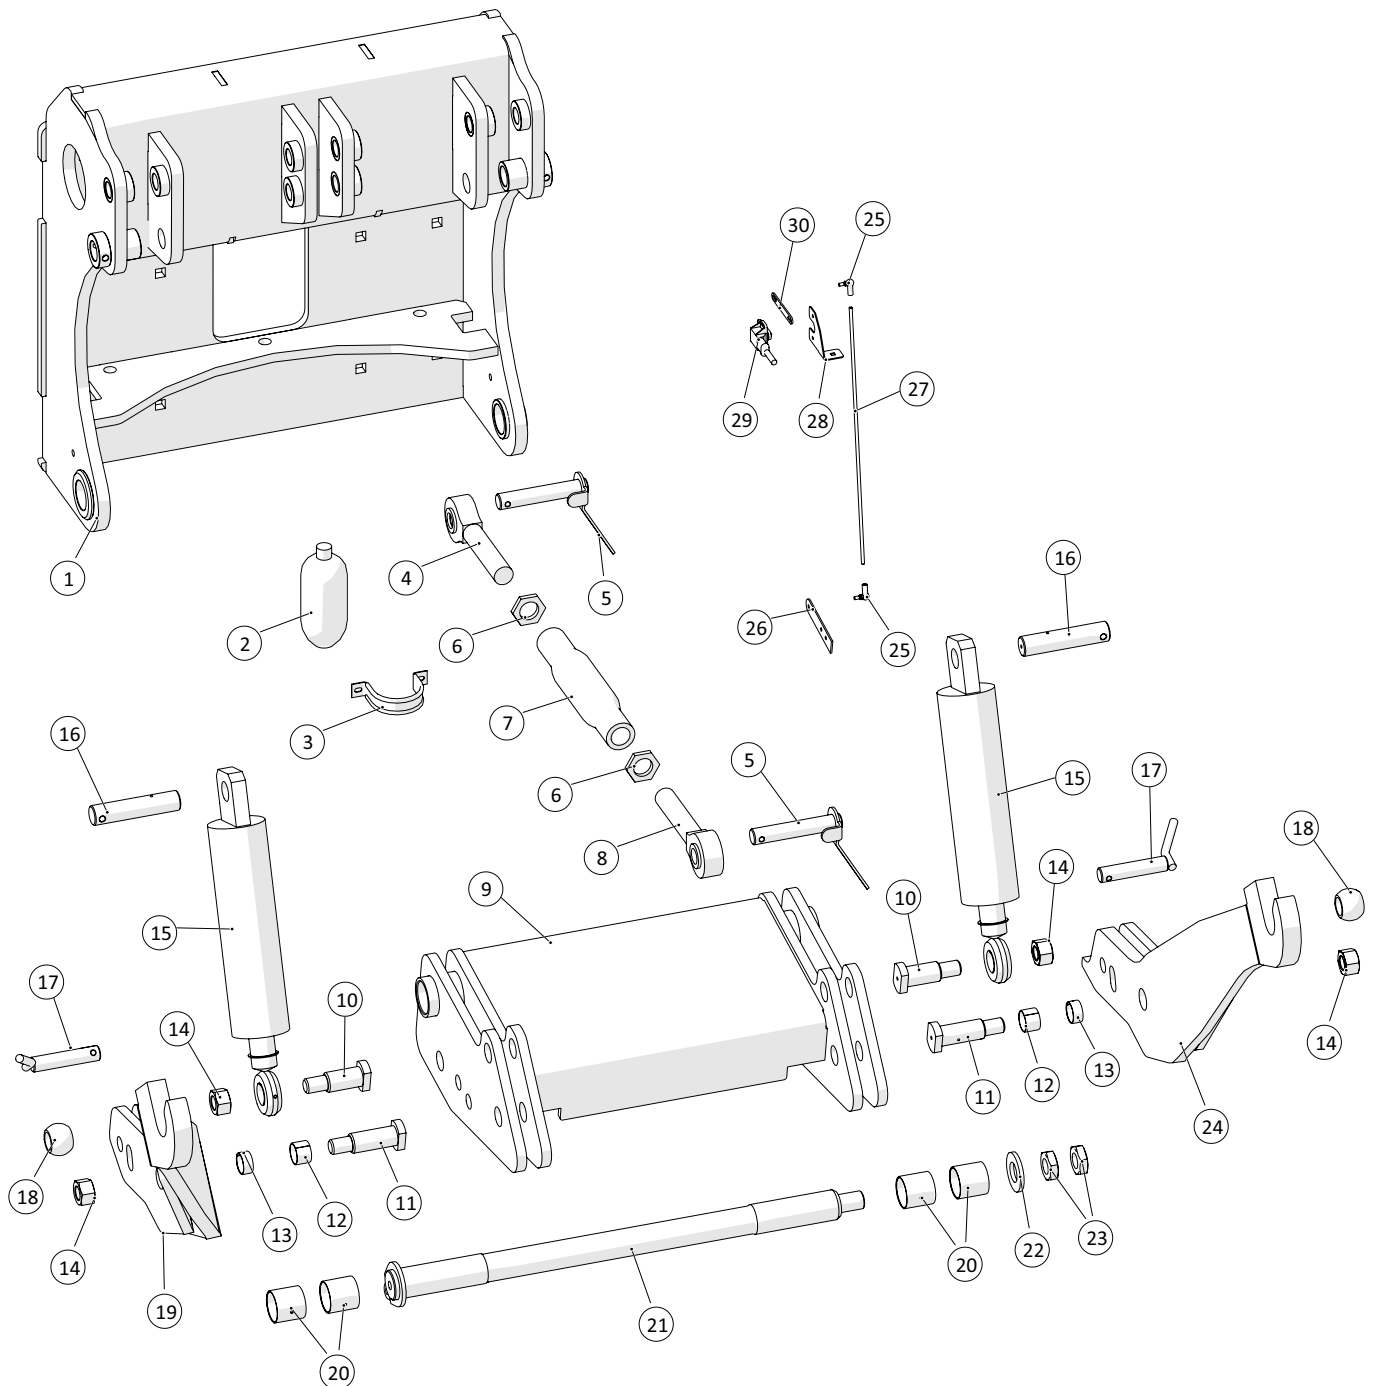

Samson lift

 1 ↓ 2 ↓	A-Z	Bugseret Udlægger SRS1200 Årgang 2018 - 2021	Dato: 09-2020
			97

Samson lift				
Pos. nr.	Vare nr.	Antal	Beskrivelse	Bemærkning
1	25033426	1	Ophæng for 9t lift	
2	2503940000749	1	Akkumulator	
3	2503940000750	1	Beslag for akkumulator	
4	25038084	1	Topstangsende, højre	
5	25033446	2	Topstangssplit	
6	25038085	2	Møtrik til topstang	
7	25038082	1	Topstangsrør	
8	25038083	1	Topstangsende	
9	25031019411	1	Liftkonsol	
10	25031019439	2	Bolt for lift	
11	25031019440	2	Splitbolt for liftarm	
12	1513820127	2	Glacierbøsning	
13	1513820135	2	Glideleje	
14		4		
15	25032010000	2	Cylinder for 9t lift	
16	25033443	2	Øverste cylindertap for liftophæng	
17	25031019430	2	Redskabsbolt for lift	
18	21202229-1	2	Kugle kat	
19	25031019418	1	Venstre liftarm	
20	1513820132	4	Glideleje	
21	25031019427	1	Hovedaksel for lift	
22	25031019429	1	Skive for splitbolt til liftkonsol	
23	2503910200079	2	Kontramøtrik	
24	25031019422	1	Liftarm, højre	
25	2514850634	2	Kugleled	
26	25033440	1	Nederste arm for vinkelføler	
27	25033439	1	Gevindstang for vinkelføler	
28	25033438	1	Beslag for drejepotentiometer	
29	25030054	1	Vinkelsensor	
30	25032068	1	Forlængerarm for føler til lift