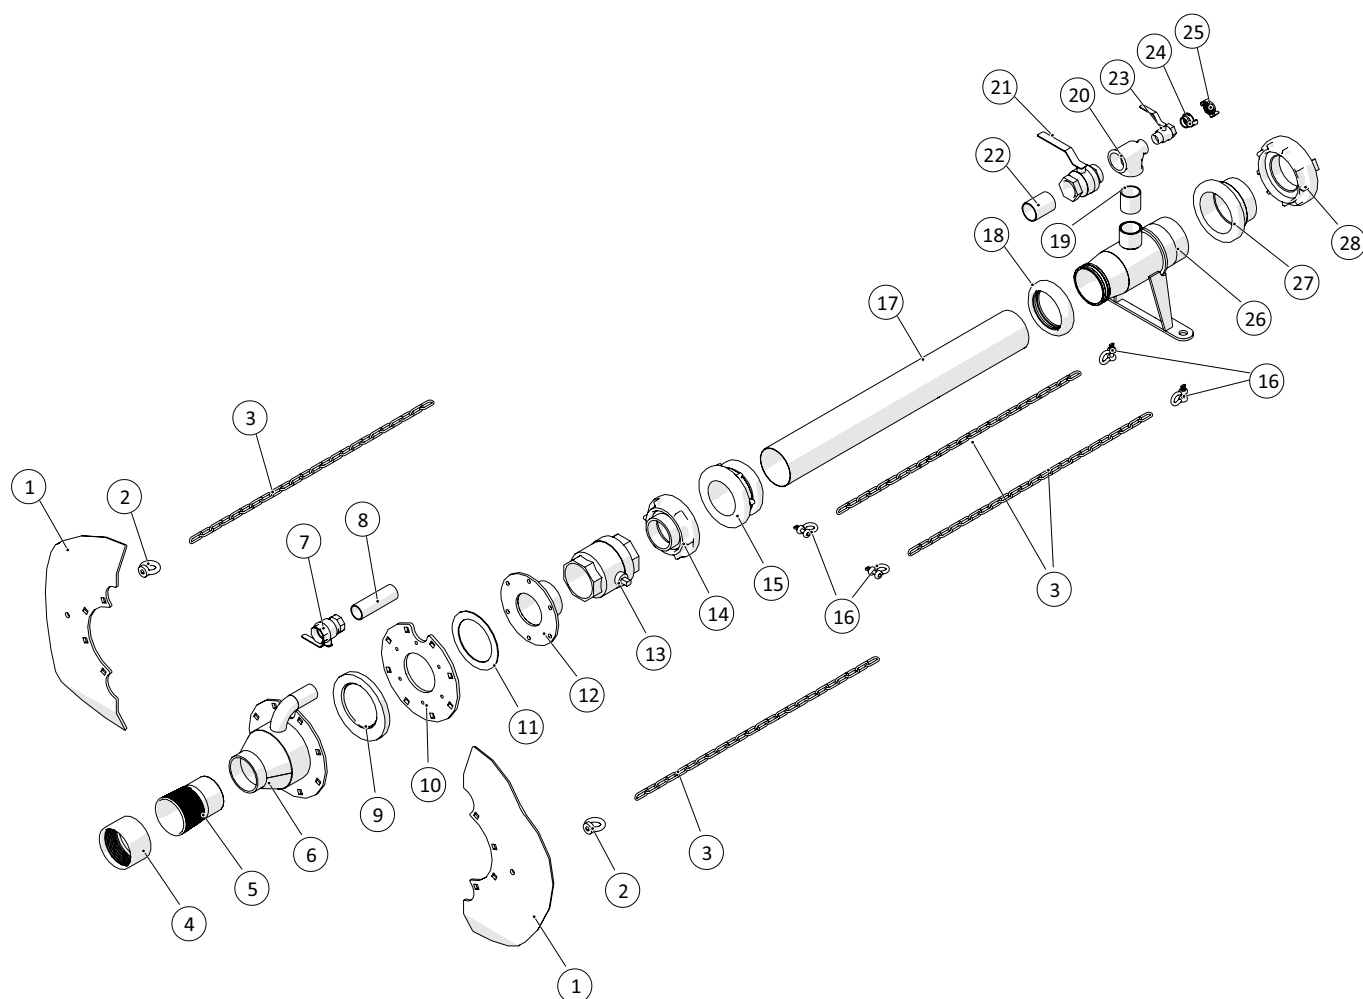

Slangenæse

1 ↓ 2 ↓	A-Z	Bugseret Udlægger SRS1200 Årgang 2018 - 2021	Dato: 09-2020
			65

Slangenæse				
Pos. nr.	Vare nr.	Antal	Beskrivelse	Bemærkning
1	251476805865	2	Fangplade for slangenæse	
2	132603416	2	Øjemøtrik	
3	181085016	4	Langledet kæde galv. 6mm	
4	16150515-02	1	Ring til ARMTEX 5"	
5	16150520-01	1	5" overgang	
6	25032701	1	Hus for kontraklapventil	
7	13100012	1	Kuglehane muffe/nippel 1½"	
8	12150411	1	Galv. Nippelrør	
9	251476805661	1	Kontraklapventil Ø150	
10	25032707	1	Spændeflange for næsestop for kran	
11	13250551	1	Fiberpakning NW125	
12	251476804441	1	Flange for slangenæse	
13	2514850116	1	Gyllehane	
14	14180344	1	5" kobling med 4" udv. Gevind	
15	14180215	1	5" Stortz kobling med spændering	
16	181085112	4	Galv. H-sjækel 3/8"	
17		m	Slange	
18	14180215-1	1	5" storz klemring	
19	12150411	1	Nippelrør, galv.	
20	000130660	1	Reduktions Tee, galv.	
21	13100074	1	Kuglehane muffe/nippel 2"	
22	12080412	1	Nippelrør galv.	
23	13100068	1	1" kuglehande muffe/nippel	
24	14200085	1	GEKA kobling	
25	14200100	1	GEKA blændkobling	
26	13692124	1	Udluftningssutds	
27	14180450	1	STORZ nippelmuffe 5"x6"	
28	141800453	1	STORZ Kobling m/indvendig gevind 150x6" BSP