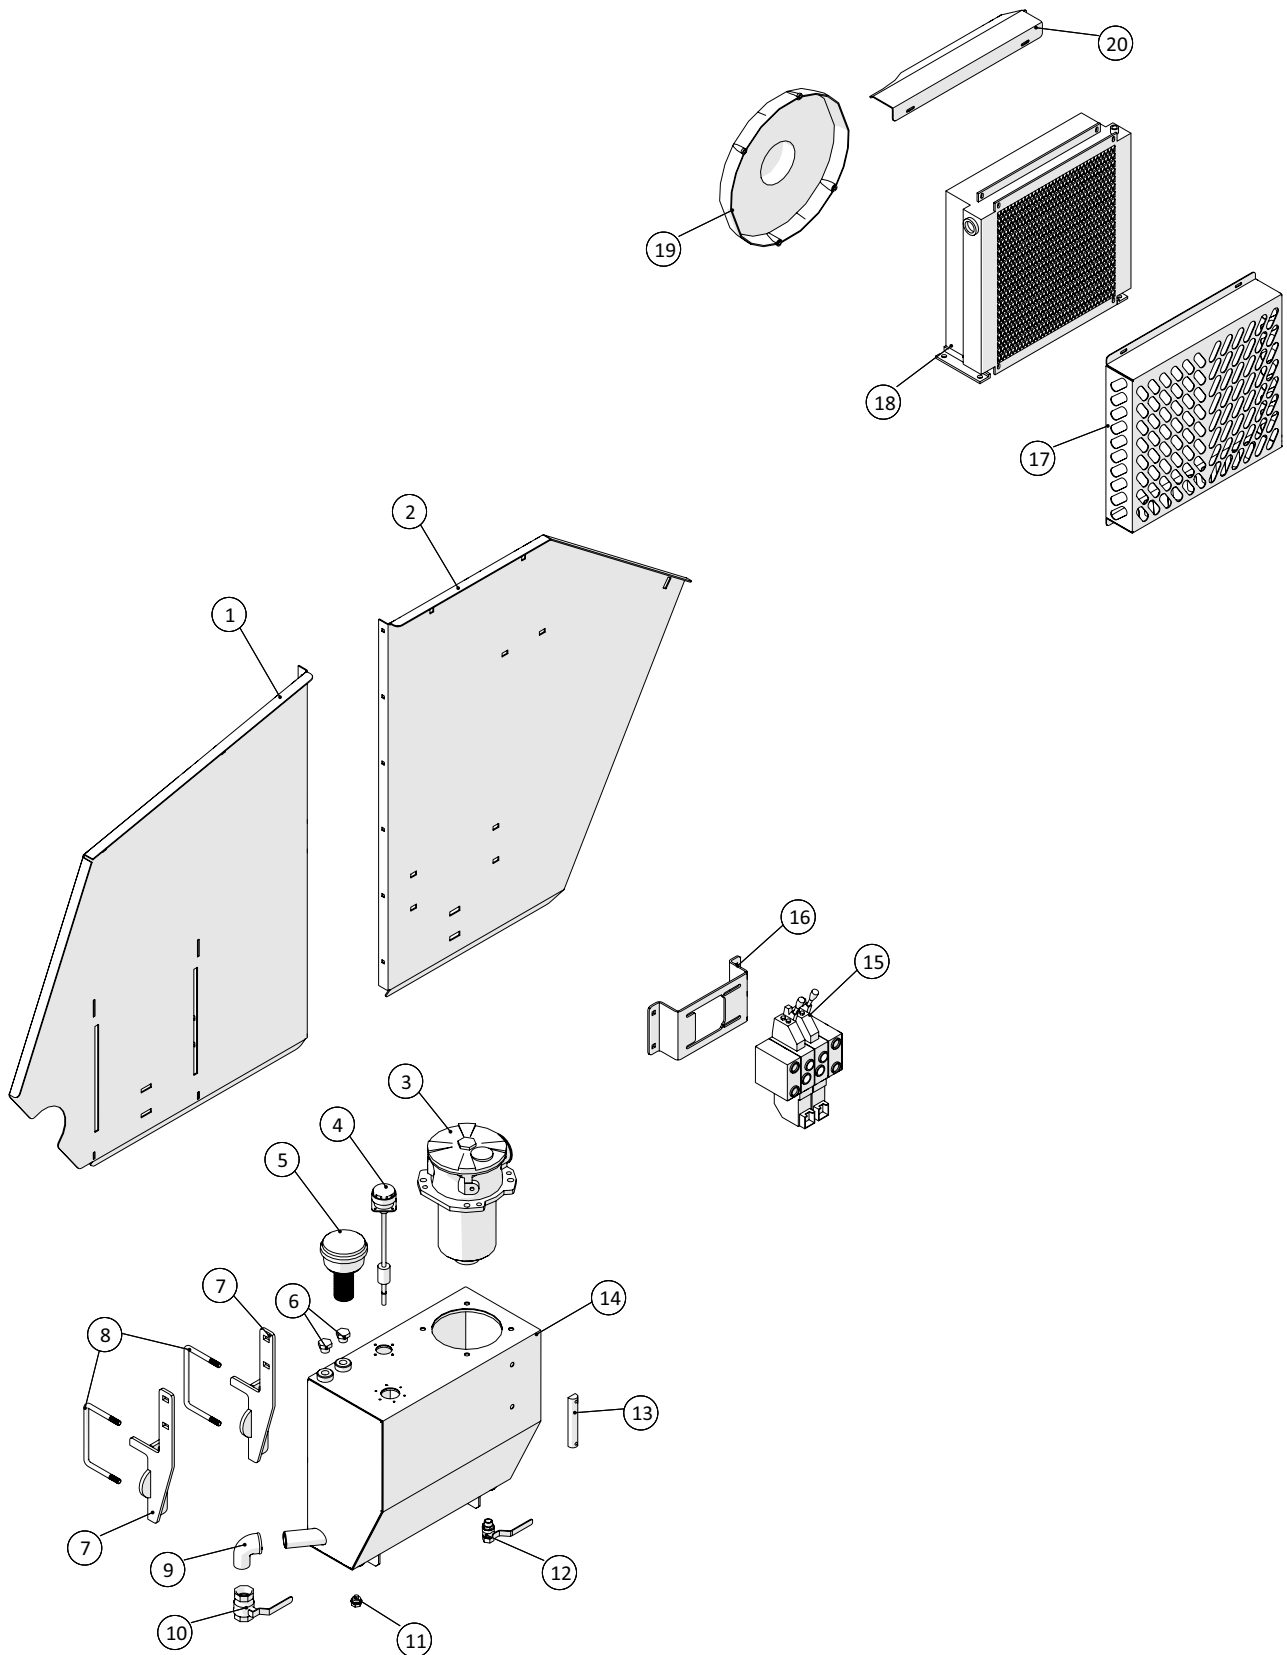

Hydraulik, venstre

  1 ↓ 2 ↓	A-Z	Bugseret Udlægger SRS1200 Årgang 2018 - 2021	Dato: 09-2020
			49

Hydraulik, venstre				
Pos. nr.	Vare nr.	Antal	Beskrivelse	Bemærkning
1	25032771	1	Forreste dækplade for hydraulik, venstre	
2	25032698	1	Bagerste dækplade for hydraulik, venstre	
3	2514851468	1	Returfilter komplet ikron	
4	2514851239	1	Niveauvagt HMFB-ST-S=230-TS70	
5	2514851243	1	Luftfilter komplet PI O126 MIC	
6	5050127204	2	Slutprop	
7	25031728	2	Monteringsbeslag	
8	25031735	2	U-bøjle	
9	000092110	1	Vinkel nr. 92 11/4", sort	
10	13100010	1	Kuglehane muffe/muffe	
11	25123121	1	Bundprop, magnetisk	
12	13100064	1	Kuglehane muffe/nippel	
13	2514851242	1	Oliestandglas	
14	25031720	1	Hydrauliktank	
15	136383043858	1	PVG32 Ventil lille	
16	25032761	1	Plade for lille PVG-blok	
17	25032968	1	Skærm for køler	
18	1363S54012201	1	Køler luft/olie	
19	1363s54012201-1	1	Blæser for køler luft/olie	
20	25033026	1	Stiver for hydraulikkøler