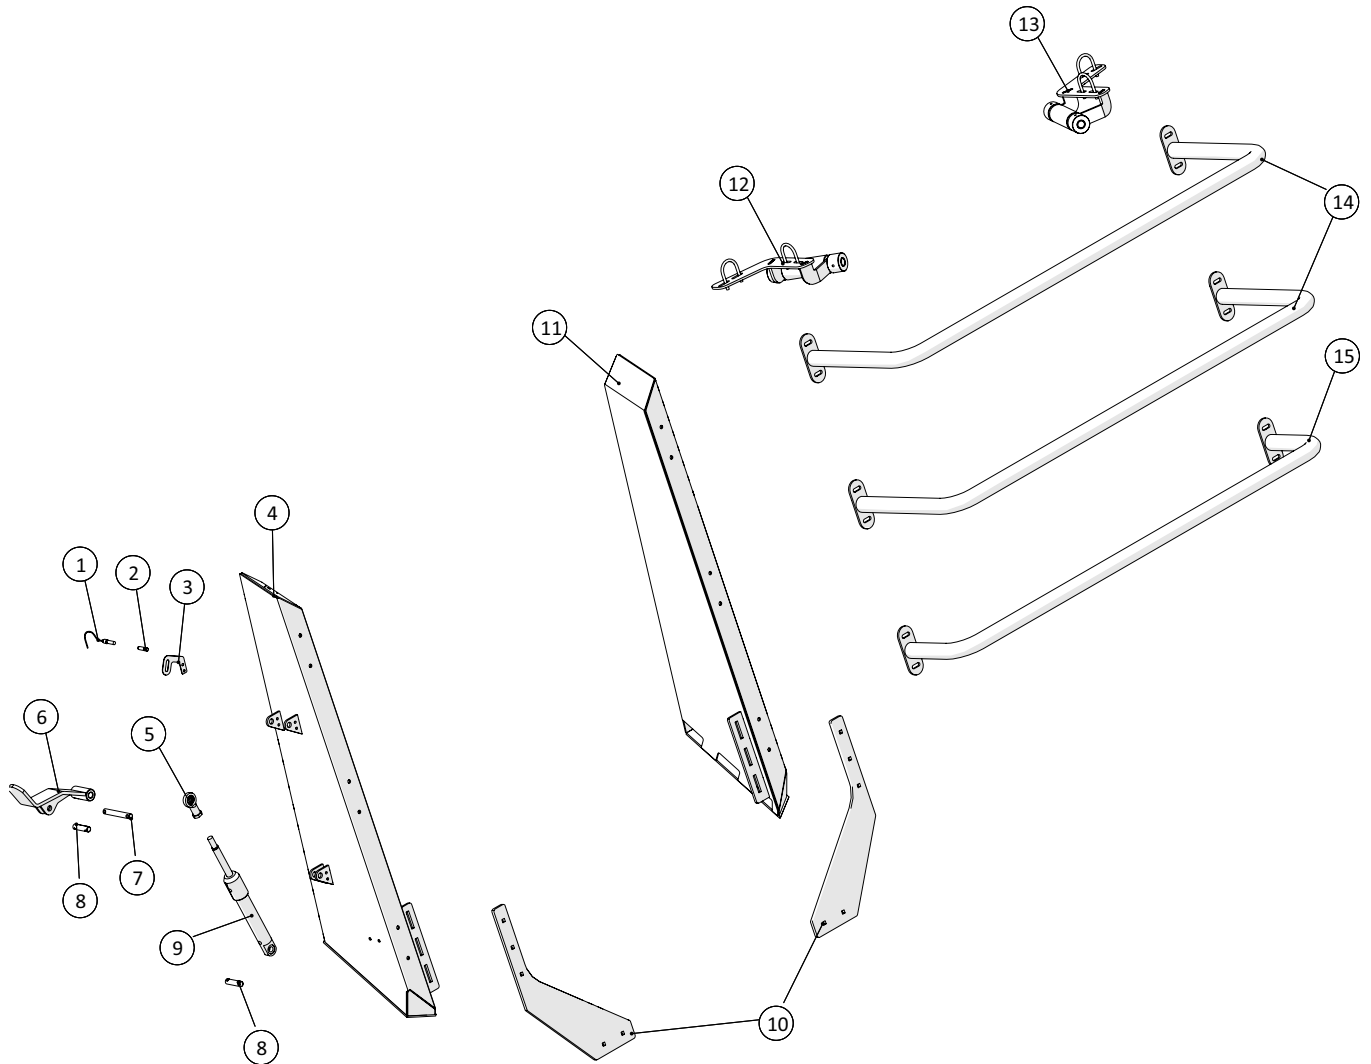

Frontdele

 1 ↓ 2 ↓	A-Z	Bugseret Udlægger SRS1200	Dato: 09-2020
		Årgang 2018 - 2021	17

Front dele				
Pos. nr.	Vare nr.	Antal	Beskrivelse	Bemærkning
1	25030011	1	Kabel til føler 3m	
2	25030013	1	Induktiv aftaster - Digital	
3	25031823	1	Holder for føler ved kranlås	
4	25031670	1	Transporttårn for kran	
5	25130510	1	Ledhoved cylinder M20	
6	25031685	1	Låsearm	
7	25031665	1	Ophængstap for kranlås	
8	25031666	2	Cylindertap for kranlås	
9	2514853009	1	Cylinder kran lås	
10	25031398	2	Stiver for tårn for kranlås	
11	25032511	1	Opstander	
12	25033488	1	Højre rulleholder	
13	25033485	1	Venstre rulleholder	
14	25033477	2	Sikkerhedsbøjle (lang model)	
15	25033475	1	Sikkerhedsbøjle (kort model)