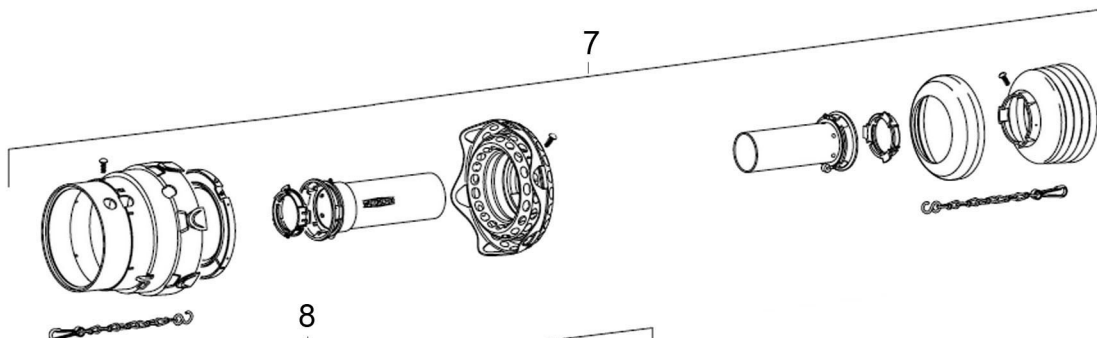

PTO aksel

1 ↓ 2 ↓	A-Z	Bugseret Udlægger SRS1200 Årgang 2018 - 2021	Dato: 09-2020
			95

PTO aksel				
Pos. nr.	Vare nr.	Antal	Beskrivelse	Bemærkning
1	25038024	1	PTO aksel m/vidvinkel led	
2		1	Profilrør 1b L=1000mm	
3		1	Profilrør 2a L=1000mm	
4		2	Spændestift 10x80	
5		1	Vidvinkel led 80° m/lynkobling ASGE	
6		1	Led m/låsestift AG	
7		1	Beskyttelse kpl. SDF25 L=1000mm	
8		1	Ydre beskyttelse halv L=1000mm