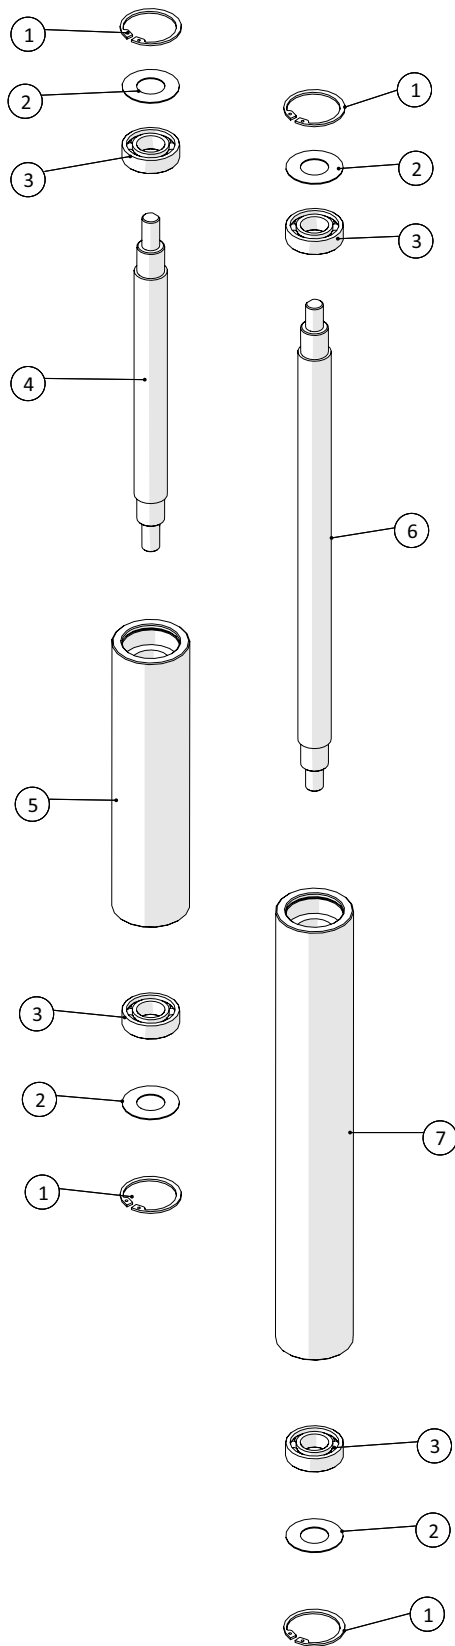

Slangeruller for øvre slangestyr, nylon

 1 ↓ 2 ↓	A-Z	Bugseret Udlægger SRS1200	Dato: 09-2020
		Årgang 2018 - 2021	45

Slangeruller for øvre slangestyr, nylon				
Pos. nr.	Vare nr.	Antal	Beskrivelse	Bemærkning
1	2514932252	4	Låsering i52	
2	251476620650	4	Skive	
3	2514500798	4	Kugleleje 6205-2RS	
4	251476648560	1	Tap for vandret strammerulle	
5	25033171	1	Vandret nylonrulle for slangestyr	
6	251476648540	1	Tap for lodret strammerulle	
7	25033173	1	Lodret nylonrulle for slangestyr