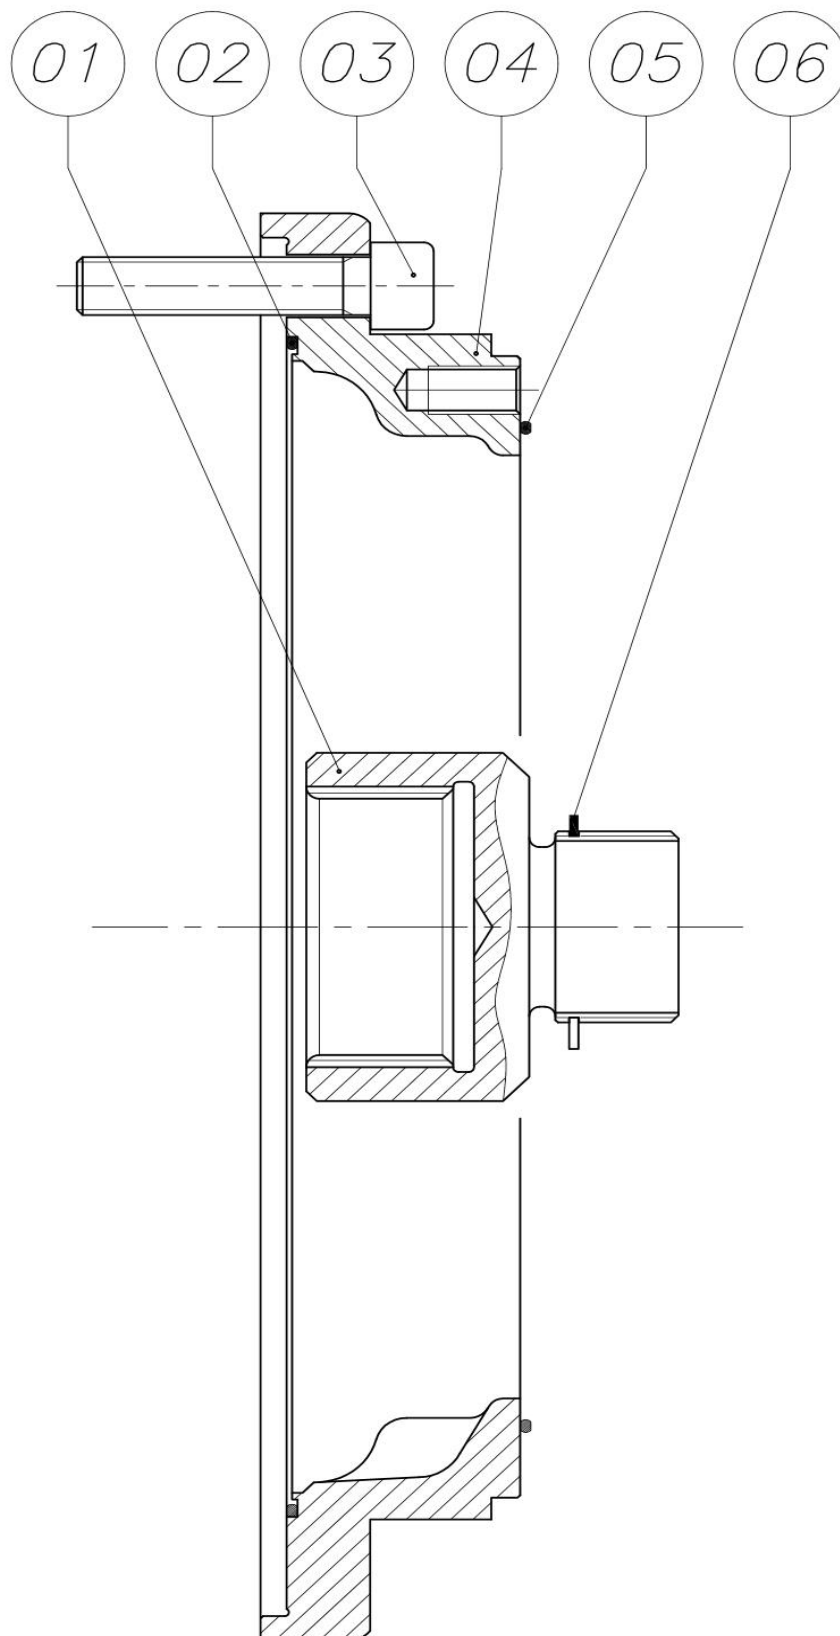

Bremse - flange

1 ↓ 2 ↓	A-Z	Bugseret Udlægger SRS1200 Årgang 2018 - 2021	Dato: 06-2021
			85

Gearboks - flange				
Pos. nr.	Vare nr.	Antal	Beskrivelse	Bemærkning
1	25038172	1	Tilslutningskobling	
2	25038163	1	O-rings tætning	
3	13268512075	12	Skruer	
4	25038173	1	Tilslutningsflange	
5	25038136	1	O-rings tætning	
6	15140037610040	1	Låsering