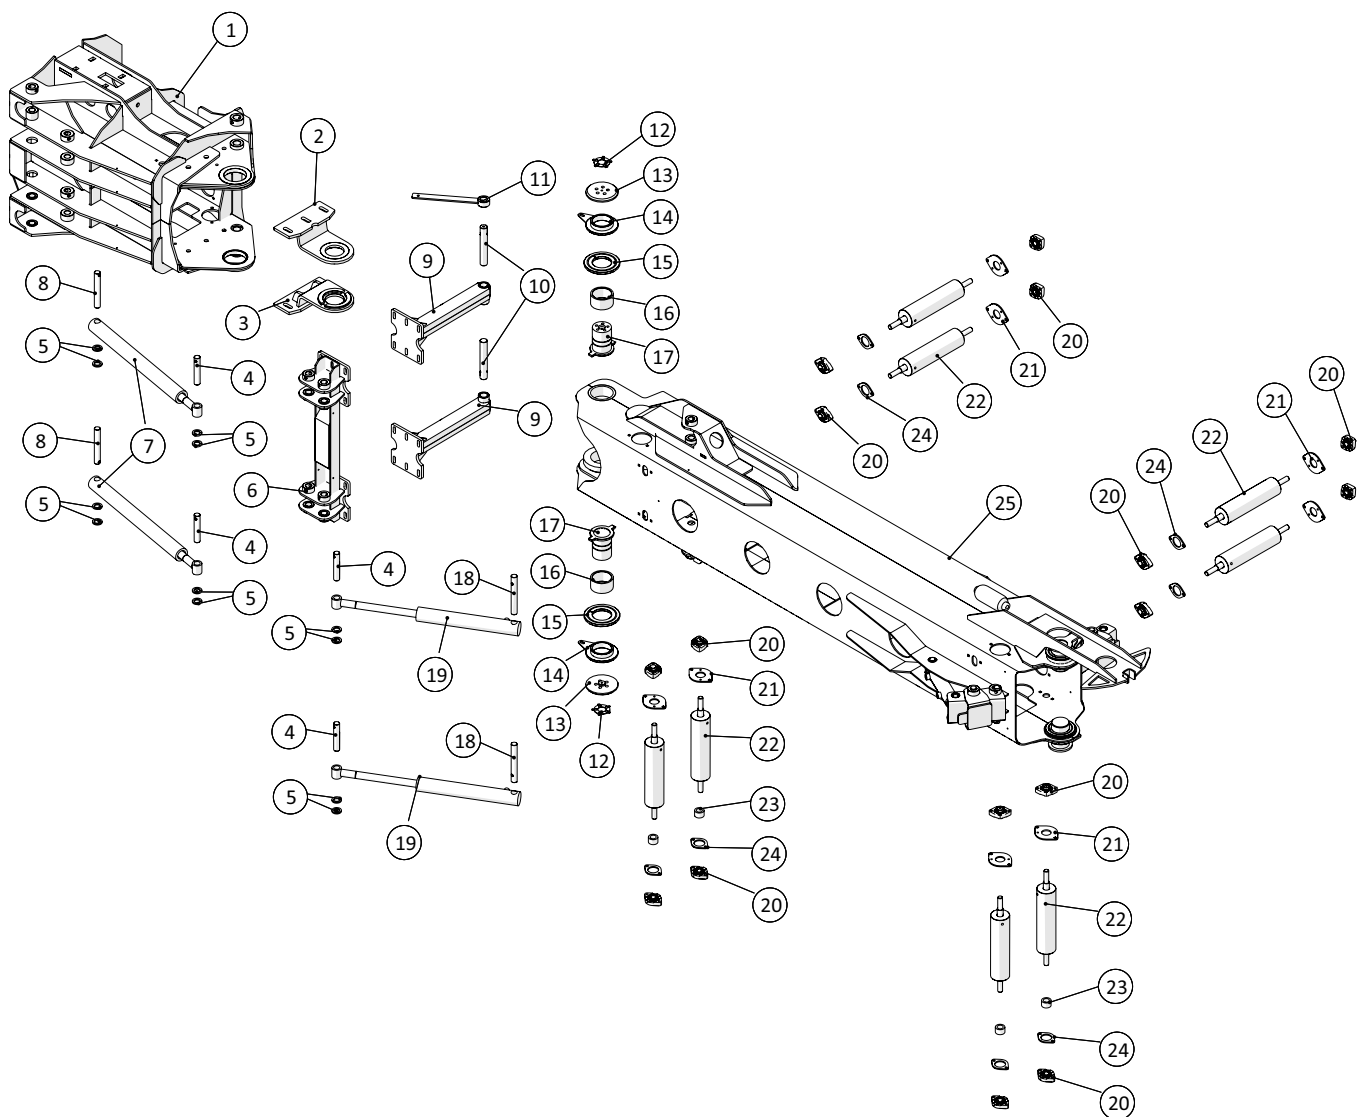

Kran, mellemlid

  1 ↓ 2 ↓	A-Z	Bugseret Udlægger SRS1200 Årgang 2018 - 2021	Dato: 09-2020
			55

Kran, mellemed				
Pos. nr.	Vare nr.	Antal	Beskrivelse	Bemærkning
1	25033211	1	1. Kranled	
2	25033313	1	Beslag for top	
3	25033310	1	Top	
4	25031606	4	Tap for cylinder	
5	25032997	12	Afstandsskive for cylinder på ledarm	
6	25032256	1	Opstander for ledarm	
7	25041224-1	2	Cylinder bag aksel 700 serie	
8	25033284	2	Tap for cylinder på inderste kranled	
9	25032860	2	Ledarm	
10	25032163	2	Lejetap for svingarm for kran	
11	25032265	1	Holder for hydraulikslanger på kran	
12	25033317	2	Låseskive	
13	25033318	2	Skive for aksel	
14	25033320	2	Slidring	
15	25033311	2	Slidskive	
16	25033307	2	Slidbøsning	
17	25033316	2	Aksel	
18	25032162	2	Tap for cylinder for svingarm på kran	
19	25038021	2	Cylinder for transportstilling ø50xø30x300	
20	19312223	16	Flangeleje	
21	25032790	8	Monteringsplade for flangeleje	
22	25033385	8	Rulle med 25mm aksel til 20mm leje	
23	25034307	4	Afstandsbøsning	
24	251476806352	8	Afstandsskive for cylinder på ledarm	
25	25033334	1	Mellemarm