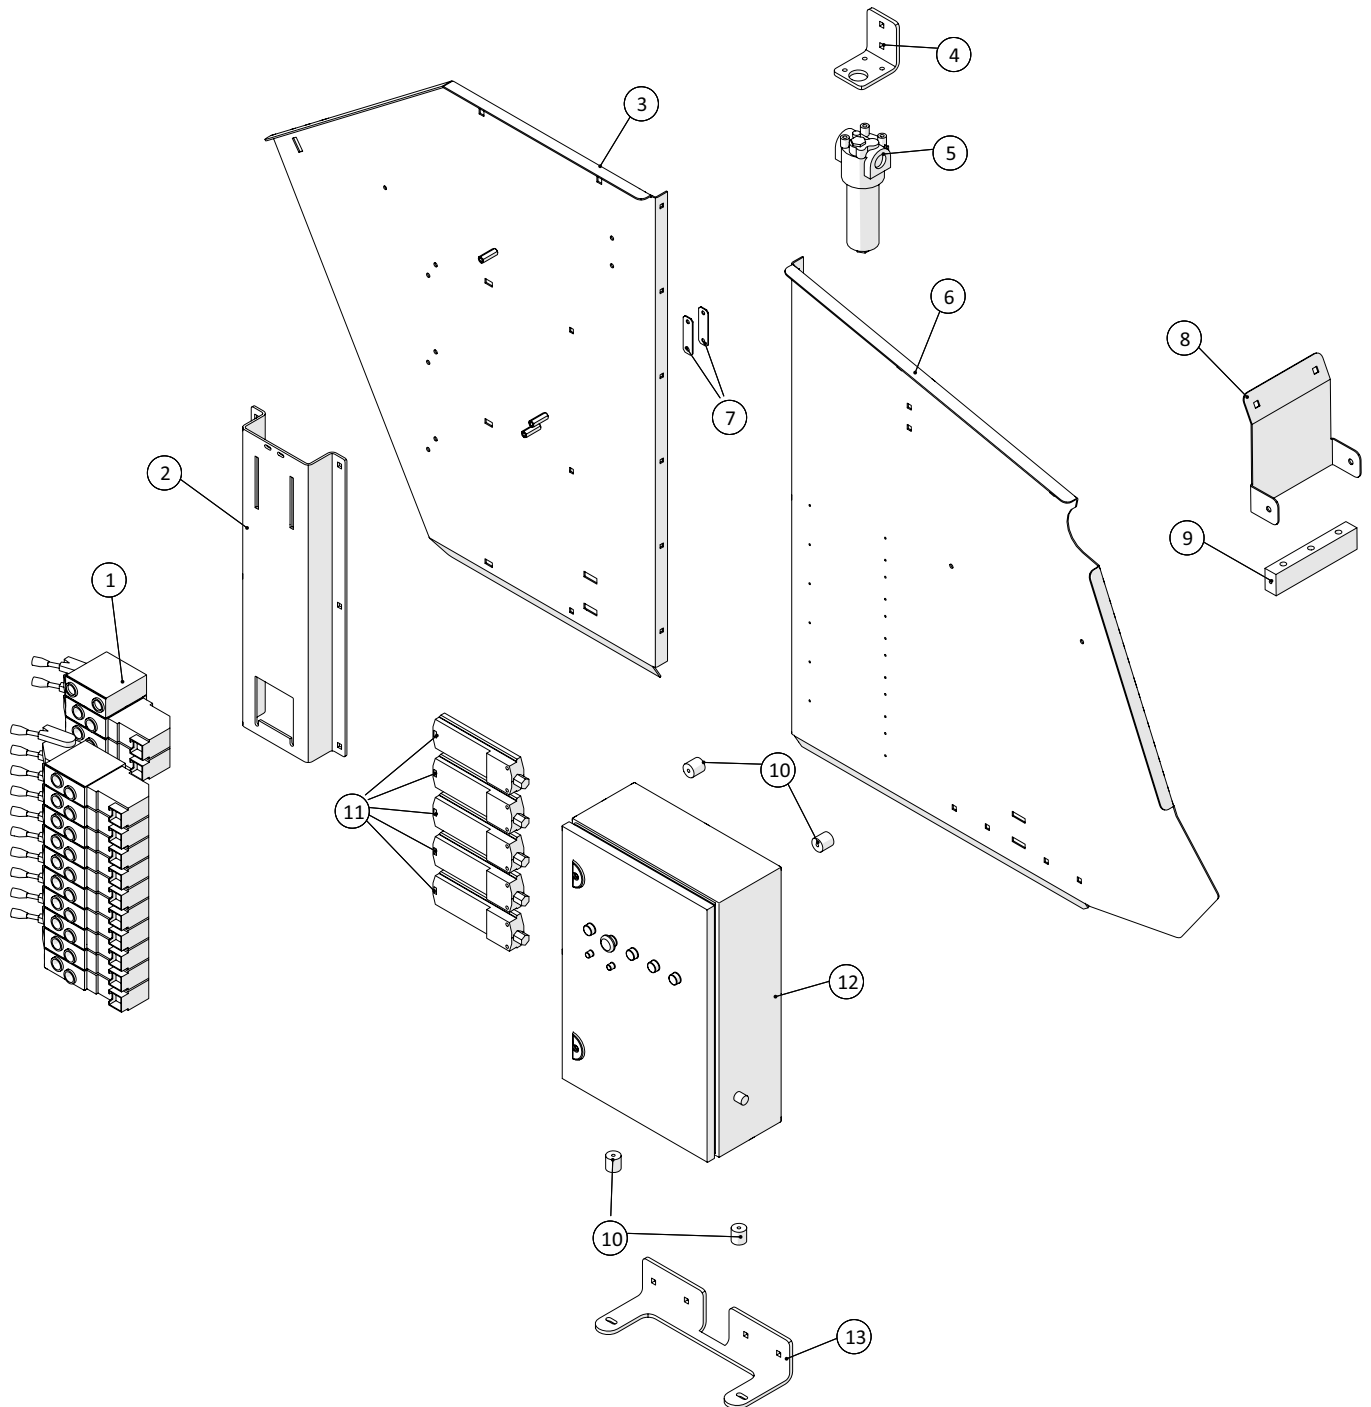

Hydraulik, højre

  1 ↓ 2 ↓	A-Z	Bugseret Udlægger SRS1200	Dato: 09-2020
		Årgang 2018 - 2021	47

Hydraulik, højre				
Pos. nr.	Vare nr.	Antal	Beskrivelse	Bemærkning
1	136383043859	1	PVG32 ventil 12bloks sektioner	
2	25032738	1	Plade for store PVG-blok	
3	25032697	1	Bagerste dækplade for hydraulik, højre	
4	25032758	1	Holder for trykfilter for PVG	
5	23615910	1	Mahle trykfilter PI3608-011 NBR med filter 1108 MIC10	
6	25032736	1	Forreste dækplade for hydraulik, højre	
7	25034803	2	Plade til dækskærm for hydraulik	
8	25032555	1	Beslag for manometer	
9	25032554	1	Aluklods for manometer	
10	25017400	4	Vibrationsdæmper	
11	25017870	5	CR2032 IFM modul	
12	25030057	1	El-skab	
13	25032739	1	Plade for ophæng elboks