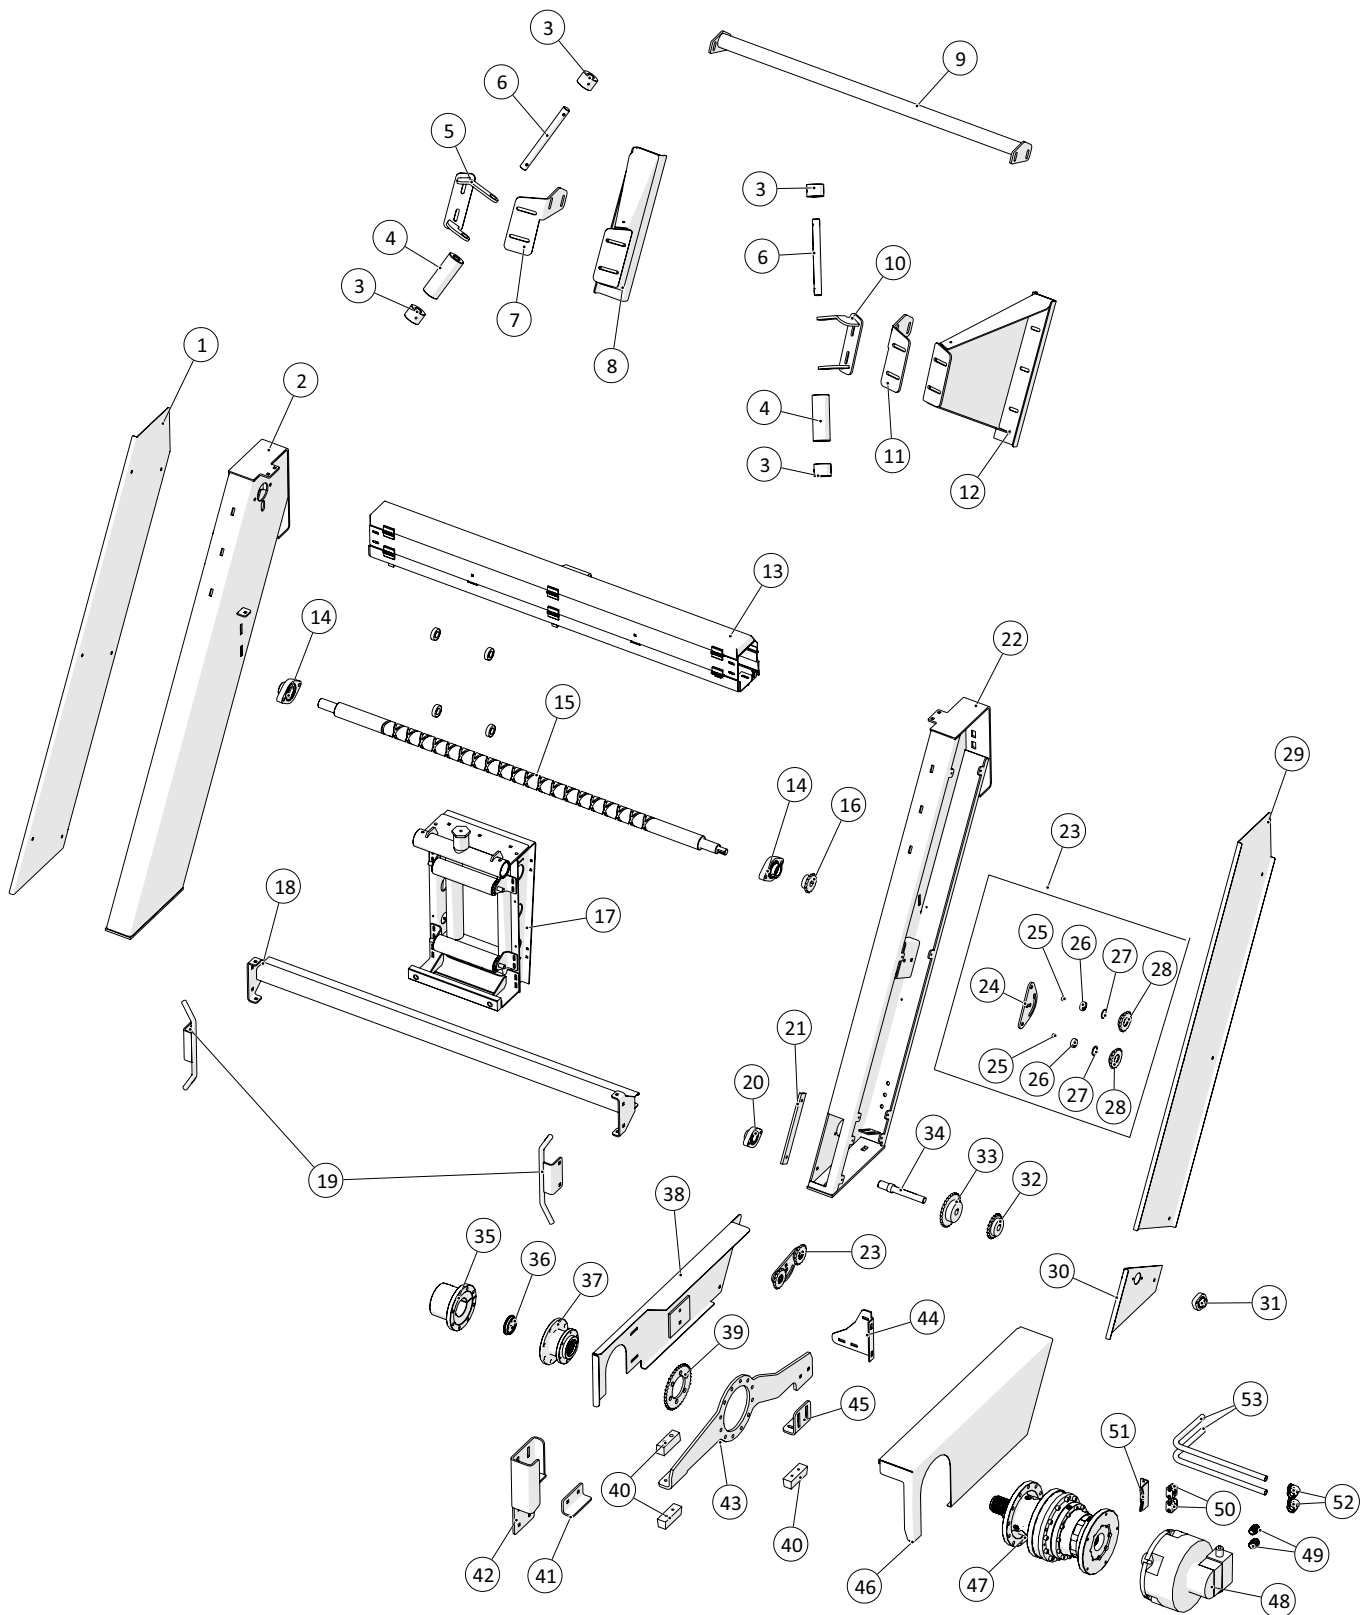

Kædetræk

1 ↓ 2	A-Z	Bugseret Udlægger SRS1200 Årgang 2018 - 2021	Dato: 09-2020
			37

Kædetræk				
Pos. nr.	Vare nr.	Antal	Beskrivelse	Bemærkning
1	25031436	1	Skærmlade for højre tårnstøtte	
2	25031555	1	Højre tårnstøtte	
3	25032463	4	Nylonrulle for støtterulle for tromle	
4	25032462	2	Rulle for støtterulle for tromle	
5	25032495	1	Højre rulleholder	
6	25032461	2	Aksel for støtterulle for tromle	
7	25033559	1	Plade for rørbøjle, højre	
8	25032471	1	Holder for højre støtterulle for tromle	
9	25033558	1	Rørbøjle til bagende	
10	25032490	1	Rulleholder	
11	25033555	1	Plade for rørbøjle, venstre	
12	25032465	1	Venstre støtterulle for tromle	
13	25033045	1	Samling for skærm over snekkedrev	Side 40, Skærm over snekkedrev
14	19312240	2	Flangeleje GLCTE40	
15	25031499	1	Snekkeaksel for slangestyr for 5" slange	
16	251476641970	1	Kædehjul 5/8" 15tdr.	
17	25033030	1	Øverste slangestyr	Side 42, Slangestyr, øverst
18	25031455	1	Støtteskinne for slangestyr	
19	25032444	2	Afstryger for snekke	
20	19312230	1	Flangeleje GLCTE30 smørbar	
21	25033616	1	Mellemlade for kædetræk	
22	25031440	1	Støtte for tårn	
23	25031486	2	Kædestrammer	
24	25031487	1	Plade for kædestrammer for snekke	
25	25031488	2	Afstandsør for kædestrammer for snekke	
26	19300630102	2	Kugleleje 6301 2RS	
27	15140037600037	2	Låsring I37	
28	251476635930	2	Kædehjul 5/8" z=16	
29	25031435	1	Skærmlade for tårnstøtte	
30	25032650	1	Lille skærmlade for tårnstøtte	
31	19312225	1	Flangeleje GLCTE25	
32	25038035	1	Kædehjul	
33	251476641630	1	Kædehjul 5/8" 28tdr.	
34	25032601	1	Aksel for mellemaksel	
35	25031478	1	Kædekasse for snekke	
36	25033491	1	Nav for tromlemotor - motorside	
37	25033493	1	Låseskive	
38	25031550	1	Nav for tromlemotor - tromleside	
39	25031680	1	Tandhjul på hydraulikmotor for snekkedrev