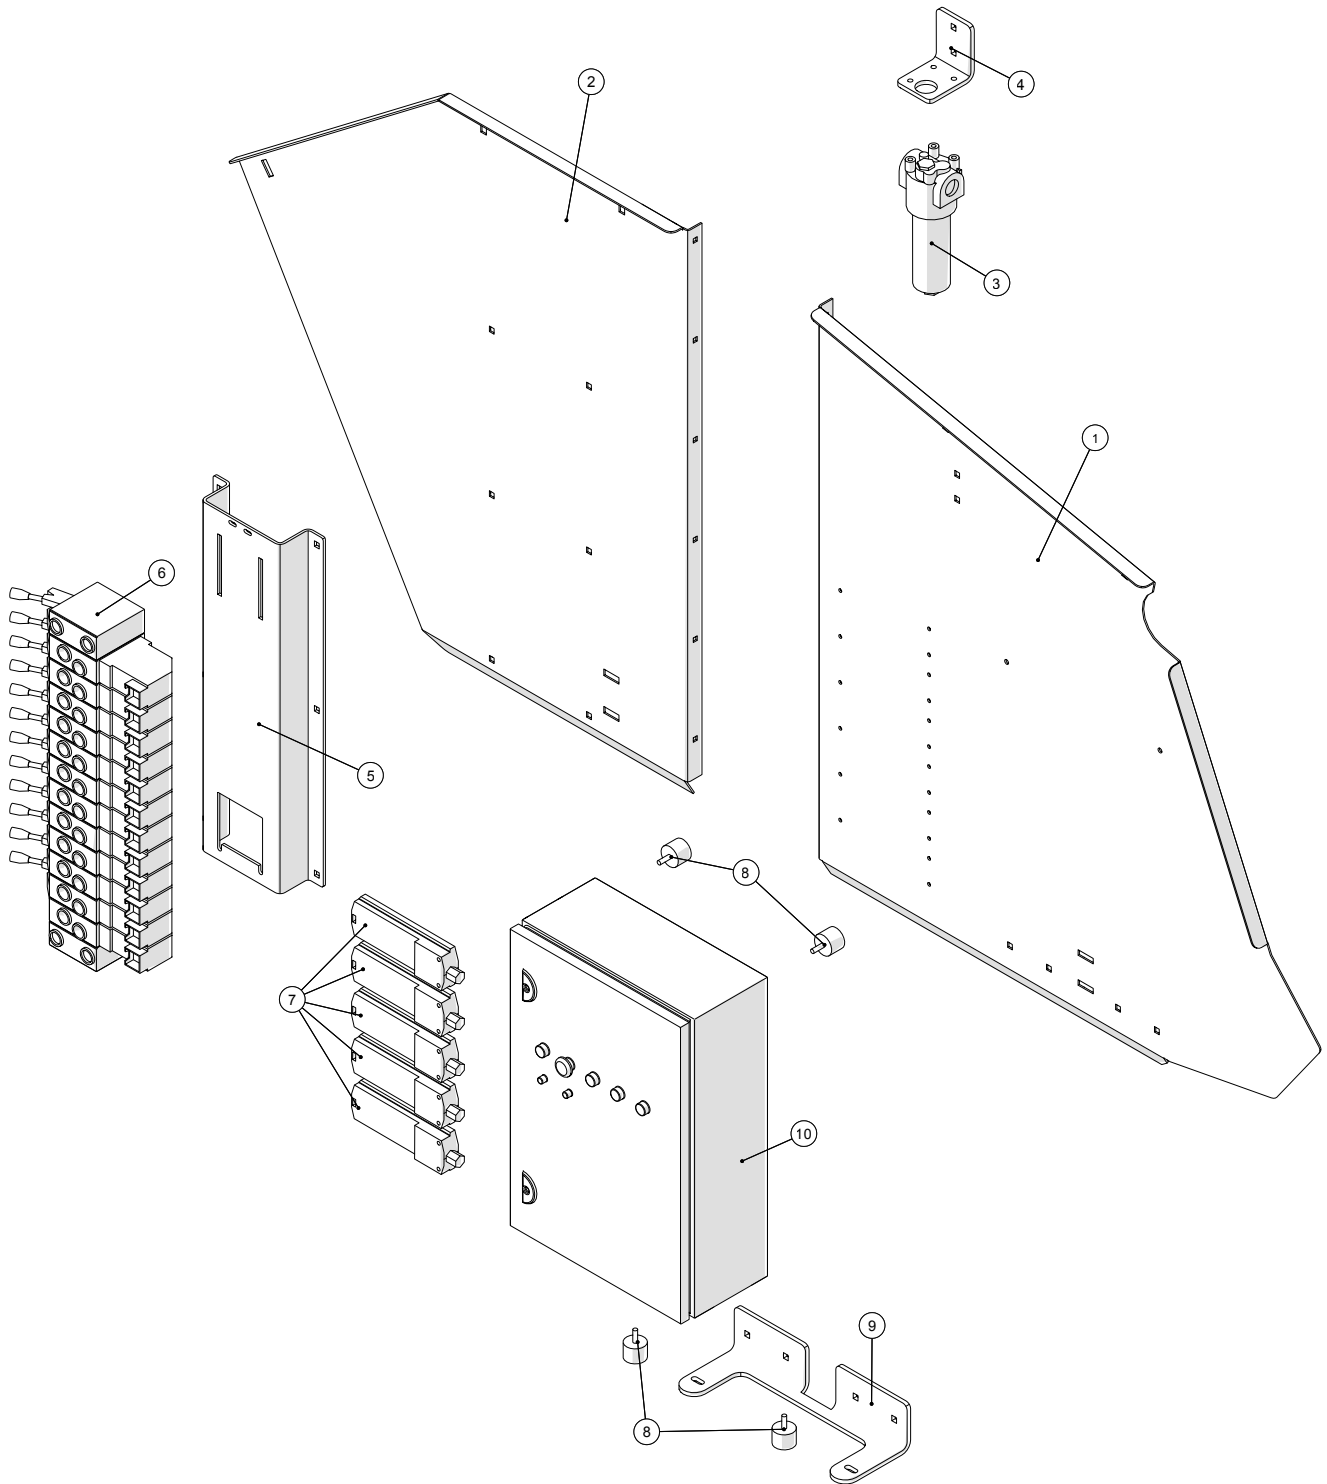

Hydraulik, højre

Hydraulik, højre

Pos. nr.	Vare nr.	Antal	Beskrivelse	Bemærkning
1	25032736	1	Forreste dækplade for hydraulik, højre	
2	25032697	1	Bagerste dækplade for hydraulik, højre	
3	23615910	1	Mahle trykfilter PI3608-011 NBR med filter 1108 MIC10	
4	25032758	1	Holder for trykfilter for PVG	
5	25032738	1	Plade for store PVG-blok	
6	25037335	1	PVG 12 sektioner	til 2015
6	136383043859	1	PVG32 ventil 12bloks sektioner	fra 2015
7	25019025	5	Canbus modul	
8	23130350	4	Gummi fod m/gevind	
9	25032739	1	Plade for ophæng elboks	
10		1	Elboks