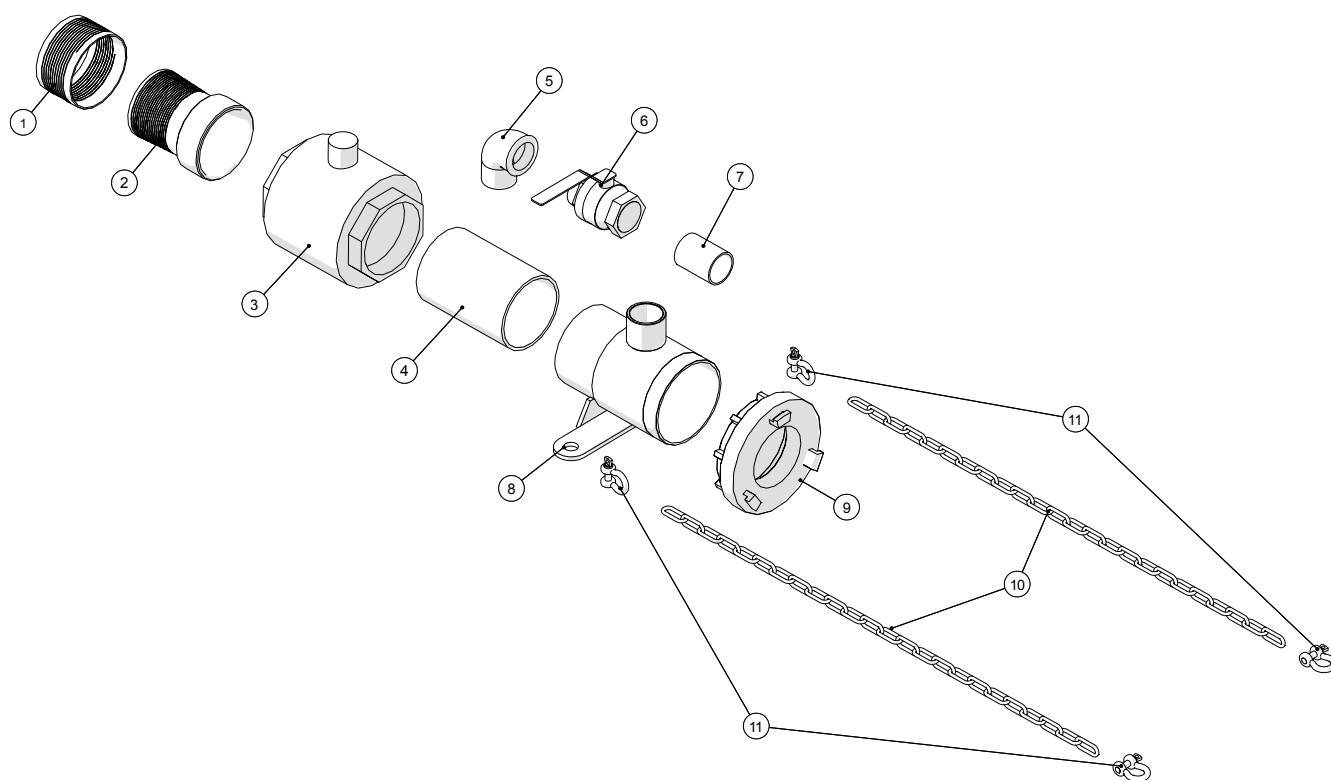

Slangenæse

Slangenæse

Pos. nr.	Vare nr.	Antal	Beskrivelse	Bemærkning
1	16150515-02	1	Ring til ARMTEX 5"	
2	16150530-01	1	Slangeovergang 5"x5"URG	
3	13100024	1	Kuglehane 5"	
4	012200417	1	Nippelrør galv. 5"x200mm	
5	000092412	1	Vinkel 90° nr.92 galv. 2"	
6	13100074	1	Kuglehane muffe/nippel 2"	
7	012080412	1	Nippelrør galv. 2"x80mm	
8	251476803926	1	Udluftningsstuds 6"nippel - 5"muffe	
9	141800453	1	STORZ Kobling m/indvendig gevind 150x6" BSP	
10	181085016	2	Langledet kæde galv. 6mm	
11	181085112	4	Galv. H-sjækel 3/8"