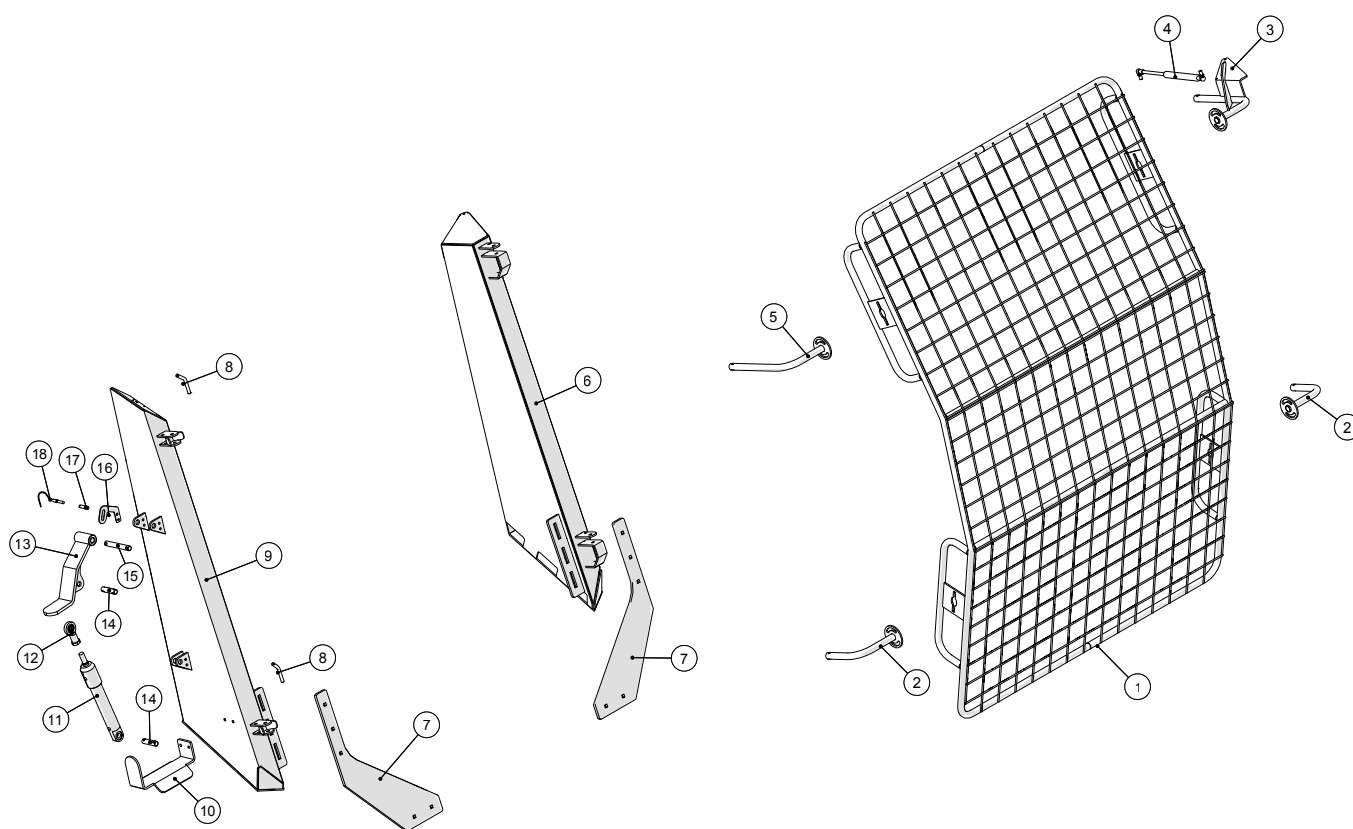

Sikkerhedsnet

Sikkerhedsnet				
Pos. nr.	Vare nr.	Antal	Beskrivelse	Bemærkning
1	25032525	1	Sikkerhedsnet for tromle	
2	25032612	2	Nederste ophængsarm for sikkerhedsnet	
3	25032604	1	Øverste venstre ophængsarm for sikkerhedsnet	
4	25030019	1	Gasfjeder	
5	25032605	1	Øverste højre ophængsarm for sikkerhedsnet	
6	25032511	1	Opstander for sikkerhedsnet	
7	25031398	2	Stiver for tårn for kranlås	
8	25032537	2	Låsetap	
9	25031670	1	Transporttårn for kran	
10	25031851	1	Transportkrog for slange	
11	2514853009	1	Cylinder NH21-SD-40/25X200	
12	19313005	1	Ledleje GIR 20DO	
13	25031685	1	Låsearm	
14	25031666	2	Cylindertap for kranlås	
15	25031665	1	Ophængstap for kranlås	
16	25031823	1	Holder for føler ved kranlås	
17	25030013	1	Induktiv føler	
18	25030011	1	Kabel til induktiv føler 3m