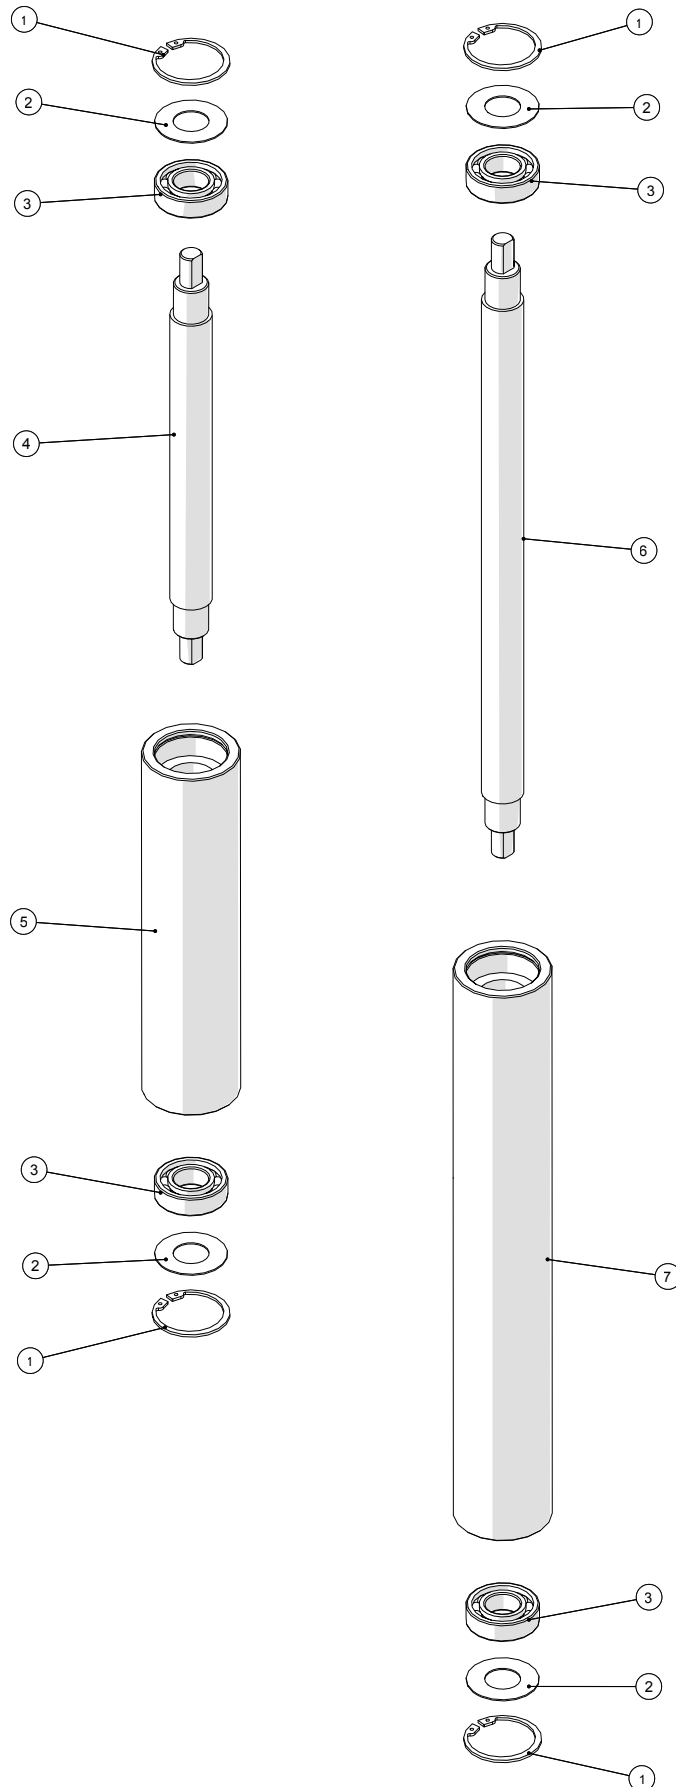

Gearing

Vandring		A		B		C		D	
"	Ø	z	Vare nr.	z	Vare nr.	z	Vare nr.	z	Vare nr.
		38	25031680	16	251476641620	15	251476641970	16	251476641620
5"	Ø138,97	38	25031680	28	251476641630	32	251476641632	20	251476641660
5"	Ø140,74	38	25031680	27	25130100	25	25032250	16	251476641620
5"	Ø138,2	38	25031680	28	251476641630	32	251476641632	20	251476641660
4"	Ø111	38	25031680	28	251476641630	23	251476691840	18	251476636950
5"	Ø142,5	38	25031680	16	251476641620	15	251476641970	16	251476641620
5"	Ø143,6	38	25031680	27	25130100	27	25130100	17	251476641617
5"	Ø140,74	38	25031680	27	25130100	25	25032250	16	251476641620

Formel for udregning af tandhjul: $((A/B)*(C/D))*64$

Slangestyr, øverst

Slangestyr, øverst

Pos. nr.	Vare nr.	Antal	Beskrivelse	Bemærkning
1	25033041	1	Styreklods for slangestyr	
2	25033053	1	Holder for styreklods	
3	25033031	1	Ramme for slangestyr	
4	25033172	2	Lodret nylomrulle for slangestyr, komplet	
5	251476649840	4	Holder for rulle for øverste slangestyr	
6	25033170	2	Vandret nylomrulle for slangestyr, komplet	
7	25033069	1	Beslag med snekkemøtrik	
8	251476632670	2	Bøsning for øverste slangestyr	
9	251476632620	1	Styretap for øverste slangestyr	
10	251476688700	1	Styreklump for styretap	
11	25033049	1	Slutprop for snekkemøtrik	

Slangeruller for øvre slangestyr, nylon

Slangeruller for øvre slangestyr, nylon

Pos. nr.	Vare nr.	Antal	Beskrivelse	Bemærkning
1	2514932252	4	Låsering i52	
2	251476620650	4	Skive	
3	2514500798	4	Kugleleje 6205-2RS	
4	251476648560	1	Tap for vandret strammerulle	
5	25033171	1	Vandret nylonrulle for slangestyr	
6	251476648540	1	Tap for lodret strammerulle	
7	25033173	1	Lodret nylonrulle for slangestyr	