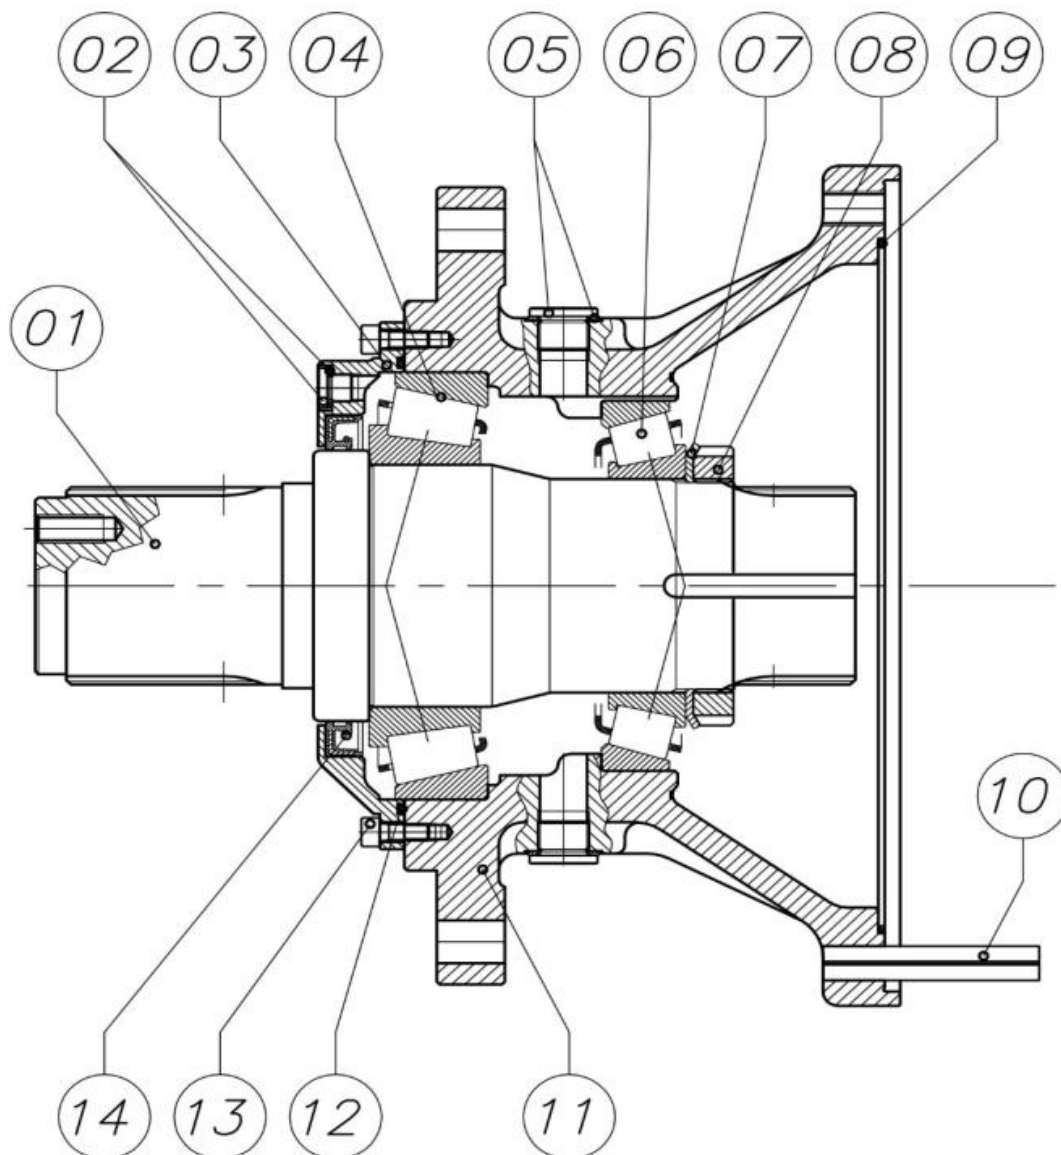

Bremse - udvendig support

 1 ↓ 2 ↓	A-Z	Bugseret Udlægger SRS1200 Årgang 2014 - 2018	Dato: 06-2021
			46

Bremse - udvendig support				
Pos. nr.	Vare nr.	Antal	Beskrivelse	Bemærkning
1	25038141	1	TS RE 810 Aksel	
2	25038156	1	Stik 1/8"	
2	25038157	1	Kobberskive	
3	25038158	1	Skærm	
4	193032217	1	Leje	
5	25038159	4	Olieprop 3/8"	
5	25038160	4	Kobberskive	
6	193030215	1	Leje	
7	25038161	1	Skive	
8	25038162	1	Møtrik	
9	25038163	1	Pakning	
10	25038164	4	Fjederstift	
11	25038165	1	Hus	
12	25038166	1	O-rings pakning	
13	25038168	6	Skrue	
14	25038167	1	Tætningsring