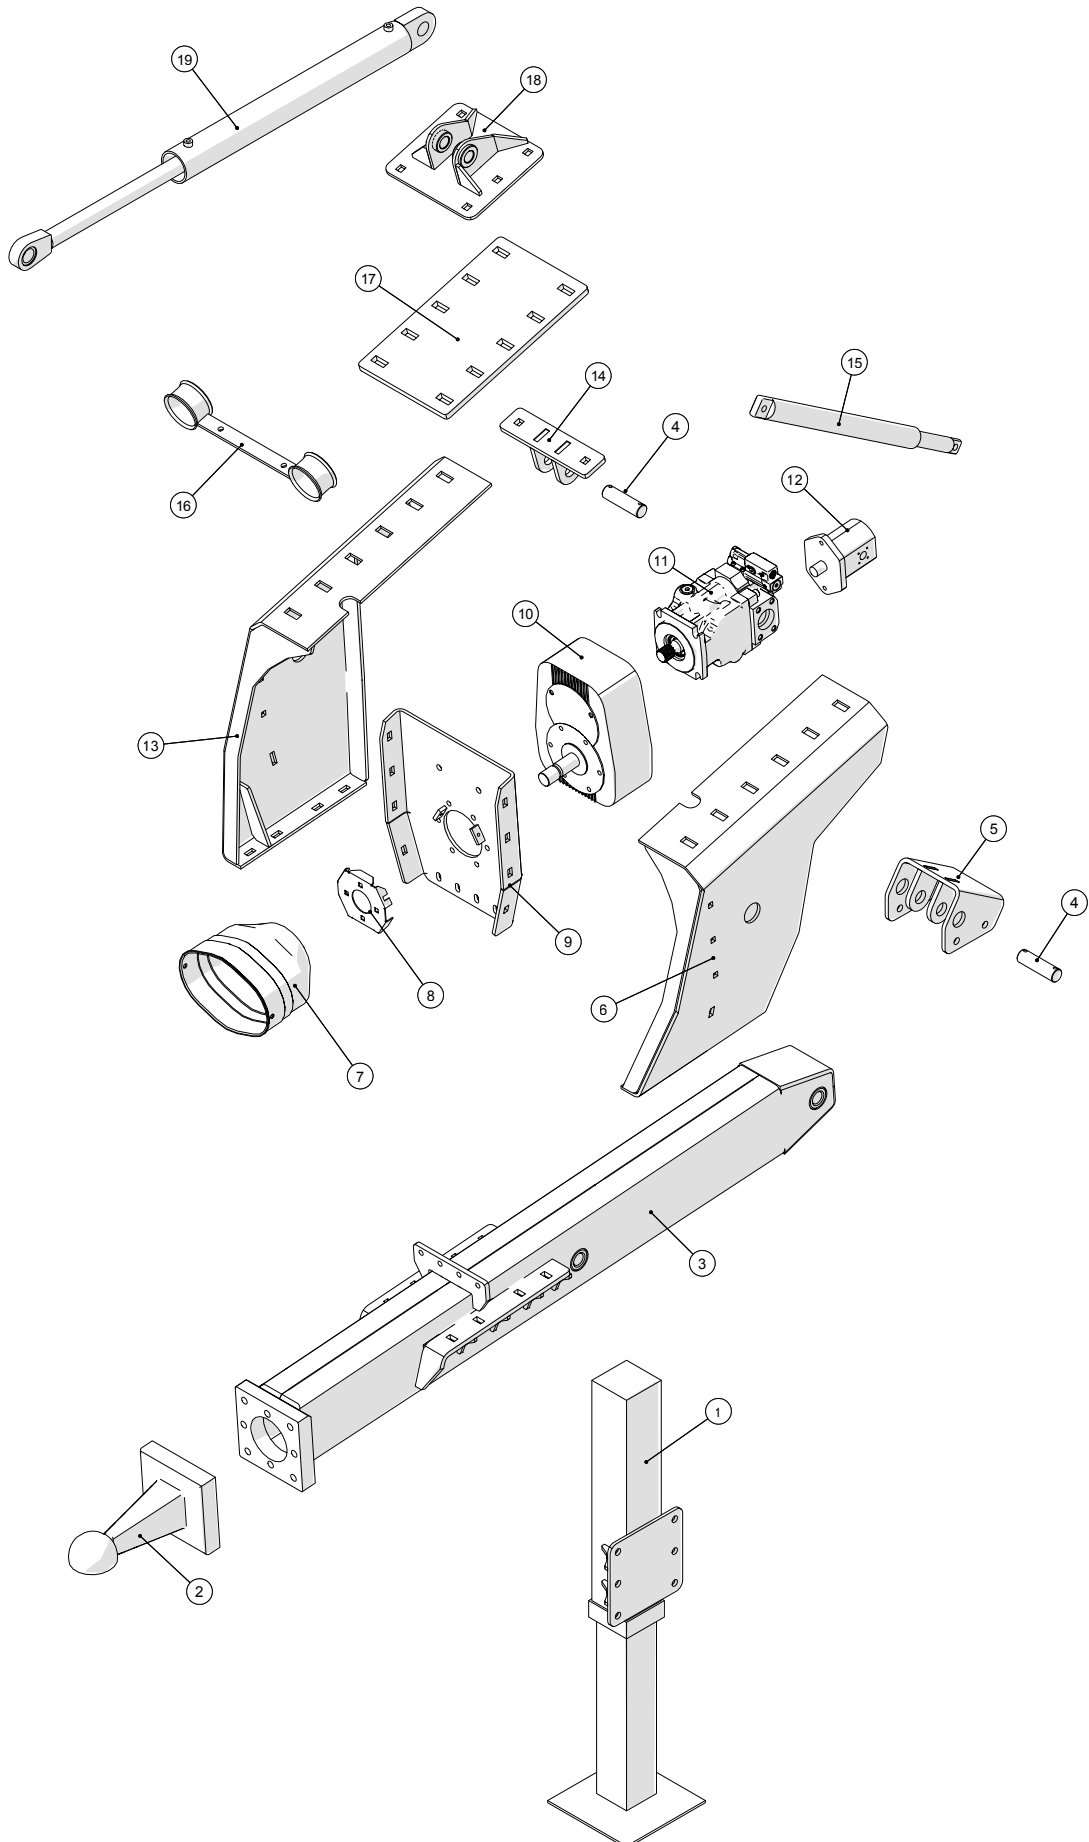

Trækbom

Trækbom

Pos. nr.	Vare nr.	Antal	Beskrivelse	Bemærkning
1	25032297	1	Støtteben for bugseret udlægger	
2	210474007123	1	Scharmueler kugletræk, K80	
3	25031460	1	Trækbom	
4	2501790286	2	Nagle for Topstang	
5	25032942	1	Beslag topstang	
6	25032234	1	Venstre vægtoverføringskonsol	
7	23619006	1	PTO-skærm	
8	25031390	1	Holder for kraftoverføringskærm	
9	25031470	1	Spændeplade	
10	25037200	1	Speed up gear B600 gear	
11	13637003080	1	Pumpe JR-R-075C LS-25-20	
12	136311120A8400	1	Gearpumpe GR2 fixed displ	
13	25032235	1	Højre vægtoverføringskonsol	
14	25032450	1	Topstangsbeslag for vægtoverføring	
15	25017250	1	Øje for stjært	
16	25032643	1	Slangeholder foran	
17	25032262	1	Mellemlade for vægtoverføring	
18	25032227	1	Topkonsol for vægtoverføring	
19	210417900419	1	Cylinder for vægtoverføring	
	210434560707	1	Pakningsæt cylinder for vægtoverføring