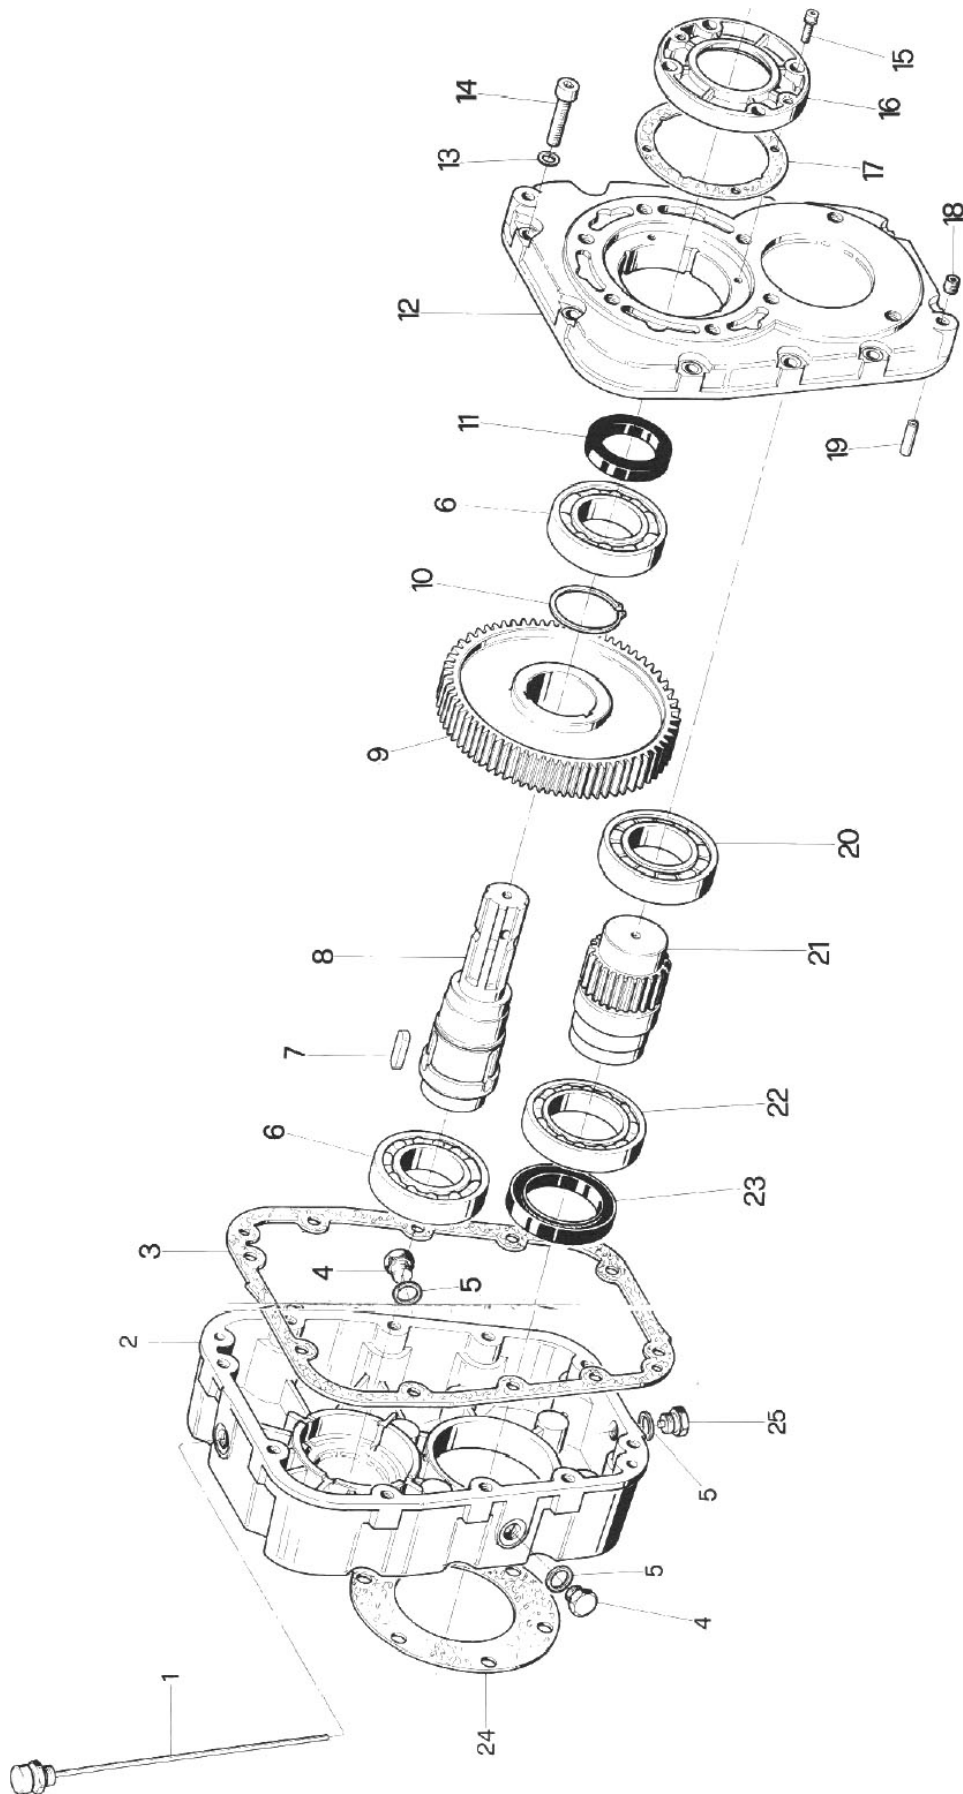

Speed-up gear B600

Speed-up gear B600

Pos. nr.	Vare nr.	Antal	Beskrivelse			Bemærkning
1	136349115700	1	Niveaumåler 3/8"			
2	136339035100	1	Gearhus			
3	136339207300	1	Pakning, papir			
4	136349100700	2	Bundprop 3/8", metal			
5	136339207100	3	Spændeskive, PVC			
6	136344001600	2	Leje 6210 50x90x20			
7	136343201200	1	Pasfeder A10x8x35 DIN6885			
8	136334208300	1	Spline aksel 1" 3/8			
9	136335002700	2	Tandhjul	0,66	1/1	
	136334224200	1	Drivaksel			
	136335004100	1	Tandhjul	0,50	1/2	
	136335005500	1	Tandhjul	0,38	1/2,6	
	136335002100	1	Tandhjul	0,37	1/1,5	
	136335005300	1	Tandhjul	0,33	1/3	
	136335005400	1	Tandhjul	0,29	1/3,4	
	136335004000	1	Tandhjul	0,26	1/3,8	
10	136342201600	1	Låsering U55			
11	136344105100	1	Simmerring 50x65x8			
12	136339035000	1	Dæksel			
13	136342100900	10	Spændeskive S10			
14	136340003200	10	Cylinderskrue M10x50 8.8 UNI 5931			
15	136340007300	4	Cylinderskrue m/flange M6x20			
16	136339031200	1	Centreringsflange			
17	136339203600	1	Pakning for centreringsflange, papir			
19	136343000400	2	Cylinderstift 8x30 UNI1707			
20	136344003200	1	Leje NJ210 50x90x20			
21	136335002700	2	Tandhjul	1	1/1	
	136334224200	1	Drivaksel			
	136335004200	1	Tandhjul	0,66	1/1,5	
	136334224200	1	Drivaksel			
	136334224100	1	Drivaksel	0,50	1/2	
	136334235200	1	Drivaksel	0,38	1/2,6	
	136334229900	1	Drivaksel	0,33	1/3	
	136334235100	1	Drivaksel	0,29	1/3,4	
	136334224000	1	Drivaksel	0,26	1/3,8	
22	136344001800	1	Leje 6012 60x95x18			
23	136344105000	1	Simmerring 60x85x10			
24	136339203800	1	Universal flangepakning, papir			
25	136349101600	1	Magnetisk prop 3/8"