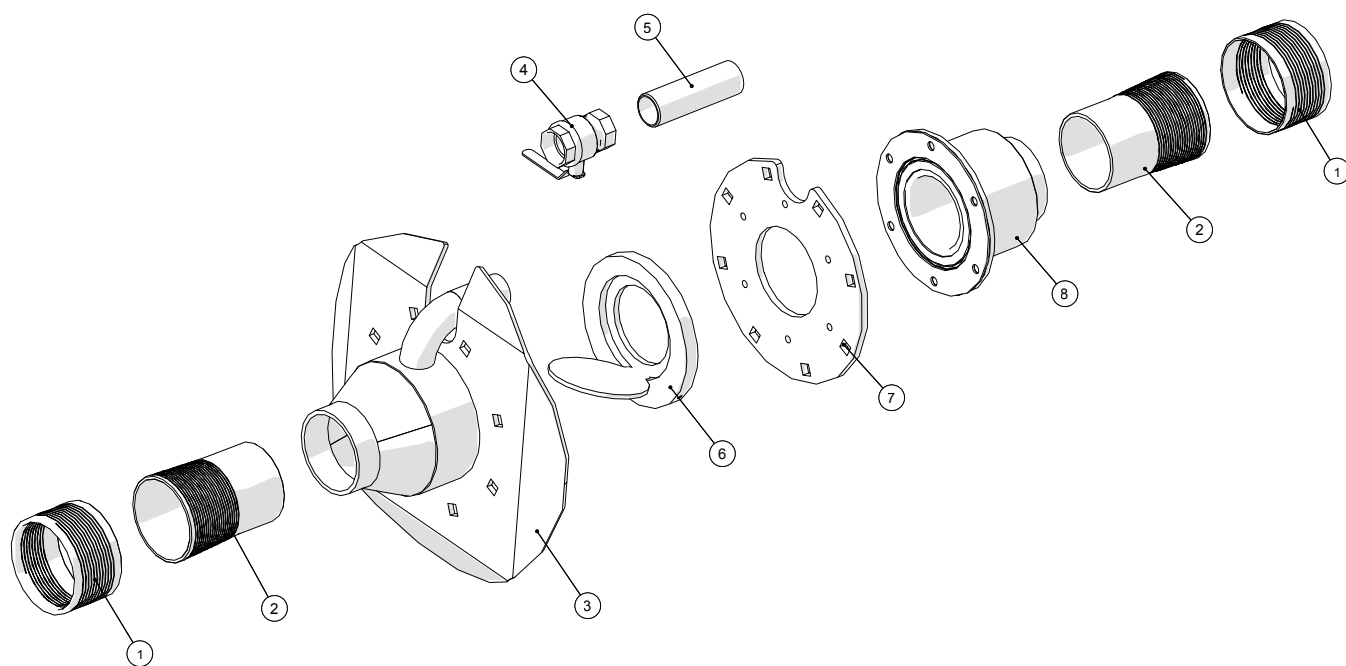

Slangestop

Slangestop

Pos. nr.	Vare nr.	Antal	Beskrivelse	Bemærkning
1	16150515-02	2	Ring til ARMTEX 5"	
2	16150520-01	2	Overgang 5"x4"URG - ARMTEX/PU	
3	25032701	1	Hus for kontraklapventil	
4	13100012	1	Kuglehane muffe/muffe 1½"	
5	14360010	1	Nippelrør m/1gev. 1½"x150mm	
6	13692125	1	Kontraklapventil Ø150	
7	25032707	1	Spændeflange for næsestop for kran	
8	25032568	1	Drejeled for hydrantventiler