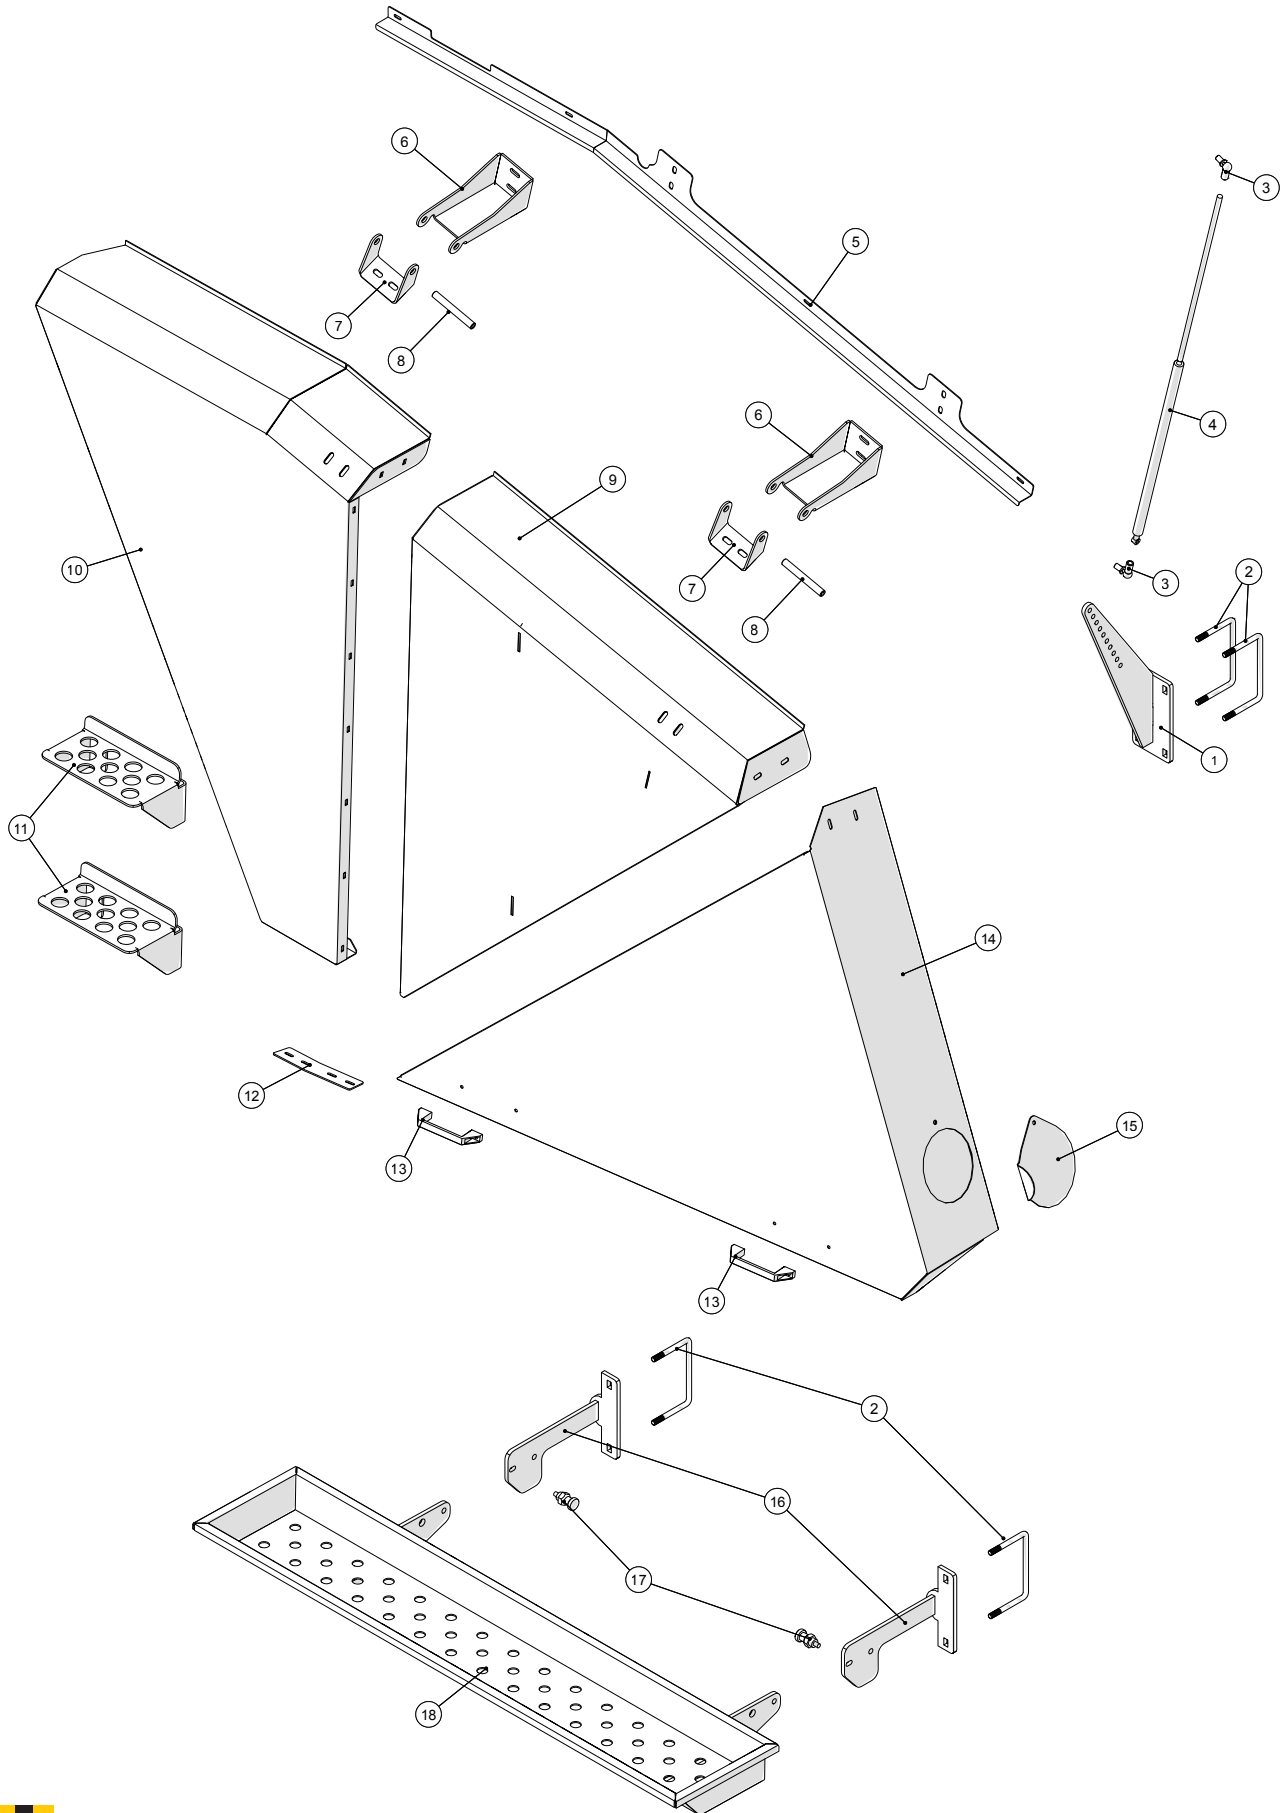

Sideskærm, højre

Sideskærm, højre

Pos. nr.	Vare nr.	Antal	Beskrivelse	Bemærkning
1	25032197	1	Nederste beslag for gascylinder	
2	25031735	4	U-bøjle for 160x80 profil	
3	25038019		Kuglebolt 14/28	
4	25038018	1	Gasfjeder 14/28 500/VARI	
5	25032988	1	Dækskinne for højre låge	
6	25031425	2	Hængselarm for sideskærme	
7	25031426	2	Hængsel for store sideskærm	
8	25031427	2	Hængseltap for sideskærm	
9	25031419	1	Øverste højre sideskærm	
10	25032205	1	Bagerste sideskærm højre side	
11	25032472	2	Stigetrin for sideskærm	
12	25032174	1	Plade for sideskærm	
13	2514803066	2	Håndtag	
14	25031512	1	Nederste højre sideskærm	
15	25032115	1	Lukkeplade for skærm	
16	25031864	2	Monteringsbeslag for transportbakke	
17	1513KS66030000	2	Låsepadel	
18	25031860	1	Transportbakke for kontraklapventil