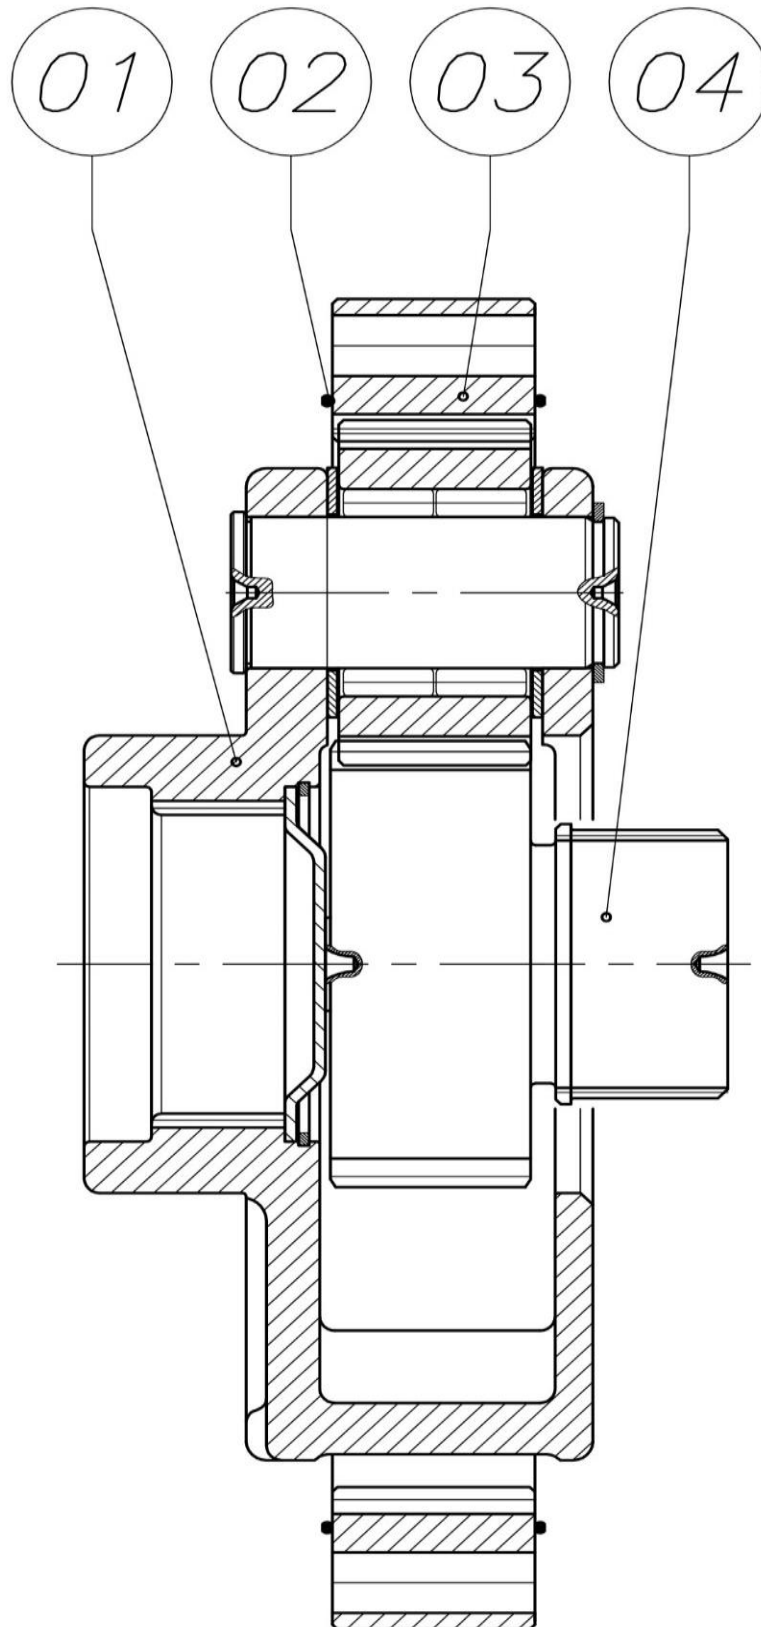

Bremse - Tandhjul

1 ↓ 2 ↓	A-Z	Bugseret Udlægger SRS1200 Årgang 2014 - 2018	Dato: 06-2021
			44

Bremse - Tandhjul				
Pos. nr.	Vare nr.	Antal	Beskrivelse	Bemærkning
1	25038169	1	Gear	
2	25038163	2	Pakning	
3	25038170	1	Ringgear	
4	25038171	1	Solar gear