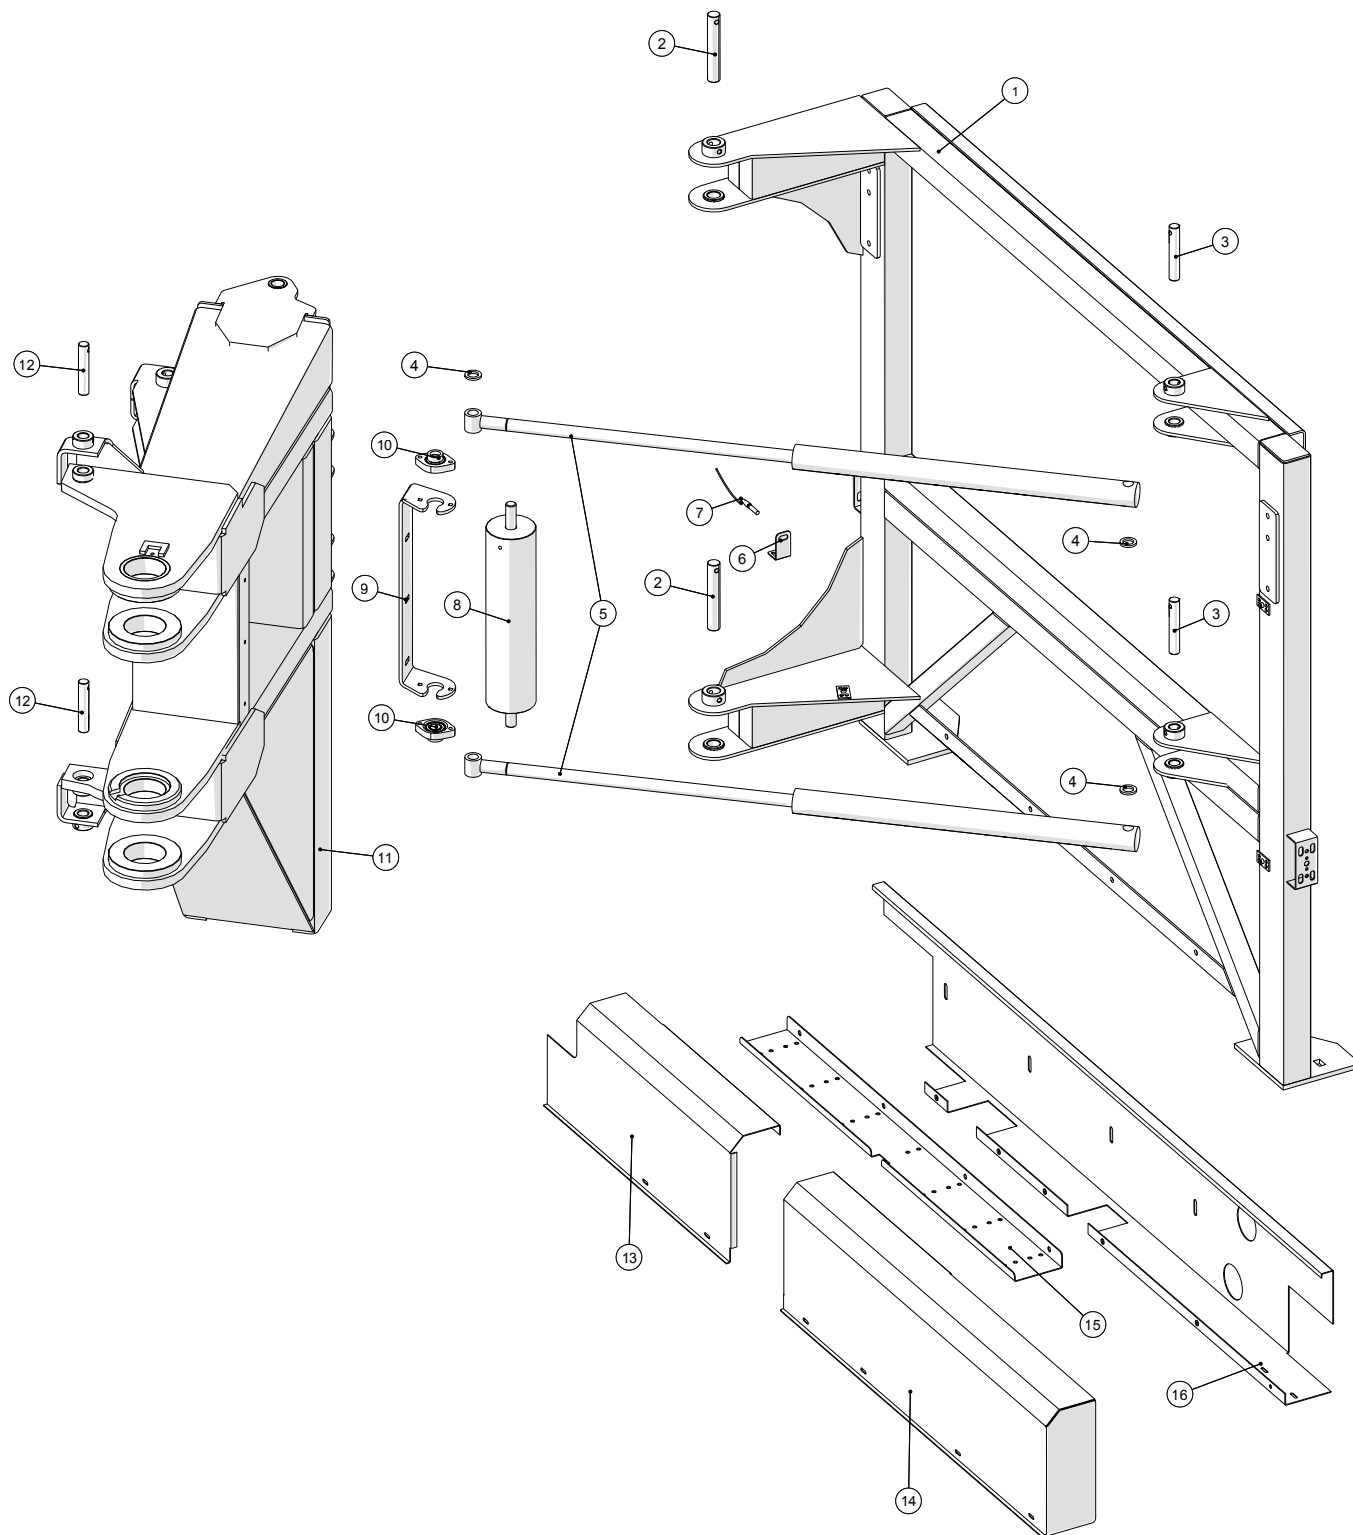

Kran, svingarm

Kran, svingarm

Pos. nr.	Vare nr.	Antal	Beskrivelse	Bemærkning
1	25031590	1	Ophængsramme for kran	
2	25031604	2	Tap for tårn	
3	25031605	2	Cylindertap for tårn	
4	25032997	3	Afstandsskive for cylinder på ledarm	
5	25038020	2	Cylinder for svingarm $\varnothing 50 \times \varnothing 30 \times 700$	
6	25031824	1	Beslag for positionsføler på kran	
7	25030011	1	Kabel til føler 3m	
8	25033330	1	Hjørnerulle 120mm	
9	25033328	1	Holder for forreste hjørnerulle	
10	19312225	2	Flangeleje GLCTE25	
11	25033210	1	Svingarm	
12	25031606	2	Tap for cylinder	
13	25032312	1	Skærm over hydraulikslanger på tårn	
14	25032313	1	Højre dækskærm for hydraulikslanger på tårn	
15	25032314	1	Bakke for hydraulikslanger på tårn	
16	25032318	1	Dækplade for hydraulikslanger på tårn