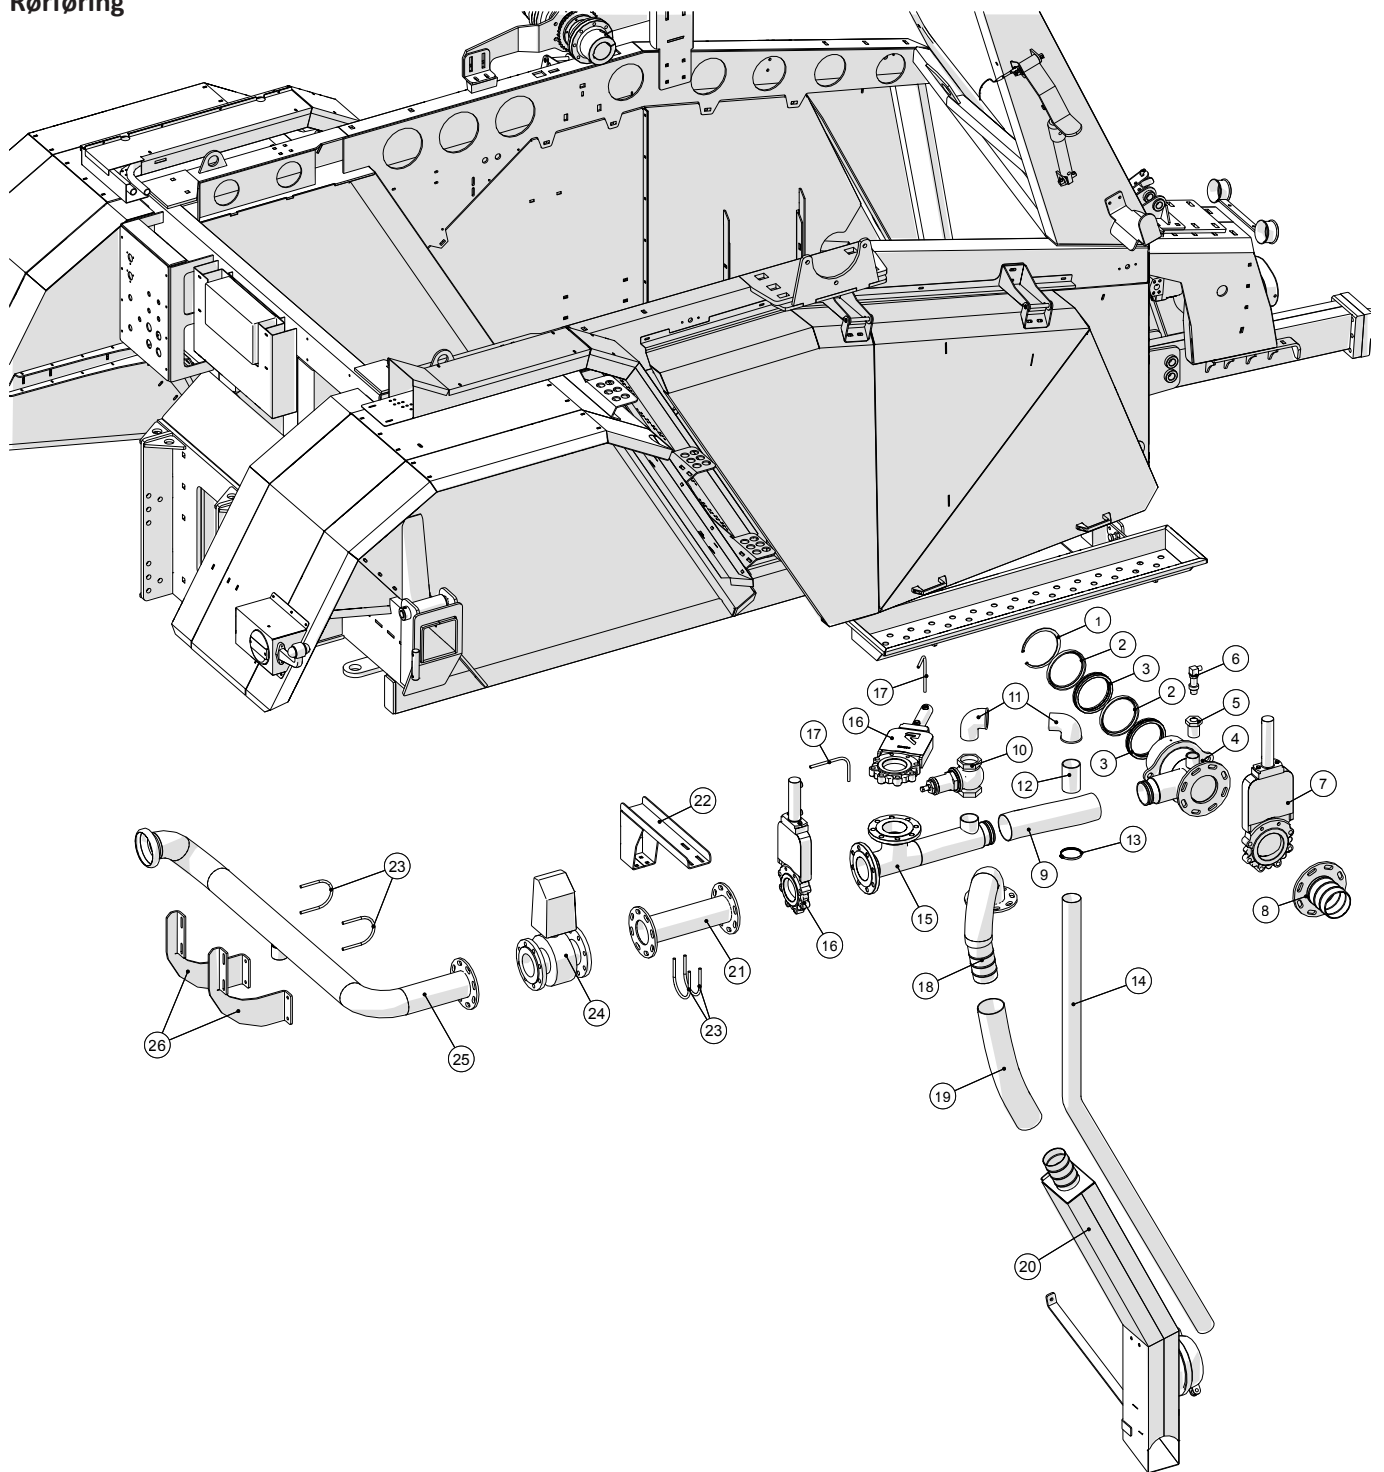

Rørføring

Rørføring

Pos. nr.	Vare nr.	Antal	Beskrivelse	Bemærkning
1	15140037600180	1	Låsering I180x2,5	
2	251476802552	2	Simmerring Type R	
3	251476802580	2	Glidring for 5" tromle	
4	25032950	1	Udtagsbøjning	
5	000241458	1	Reduktion	
6	13180731	1	Tryktransmitter 7MF1 0-25bar 1"	
7	20144125	1	Ramus spadeventil m/cyl. DN125 5"	
8	25032956	1	Slangestuds for udtagsbøjning	
9		1		
10	13080020-1	1	Overtryksventil m/o-ring 2 1/2"	
11	000092413	2	Galv. vinkel 90° NR.92 2 1/2"	
12	14360022	1	Nippelrør med 1gev. 2 1/2"x120mm	
13	16200680	1	Spændebånd 70-90mm	
14	16050020	2m	Læseslange, blå 2"	
15	25032959	1	T for svampeudtag	
16	20144100	2	Ramus spadeventil m/cyl. DN100 4"	
17	25032440	2	Hydraulikrør til spadeventil	
18	25031750	1	Studs for svampeudtag	
19		1		
20	25032669	1	Svampefælde komplet	
21	251476642880	1	Indløb for flowmåler	
22	25033000	1	Holder for gyllerør	
23	10381115	4	Rør U-bøjle Ø115 x 145 M10 C=125	
24	2514850376	1	Flowmåler	
25	25031570	1	Tværrør for gylle	
26	25032315	2	Holder for gyllerør