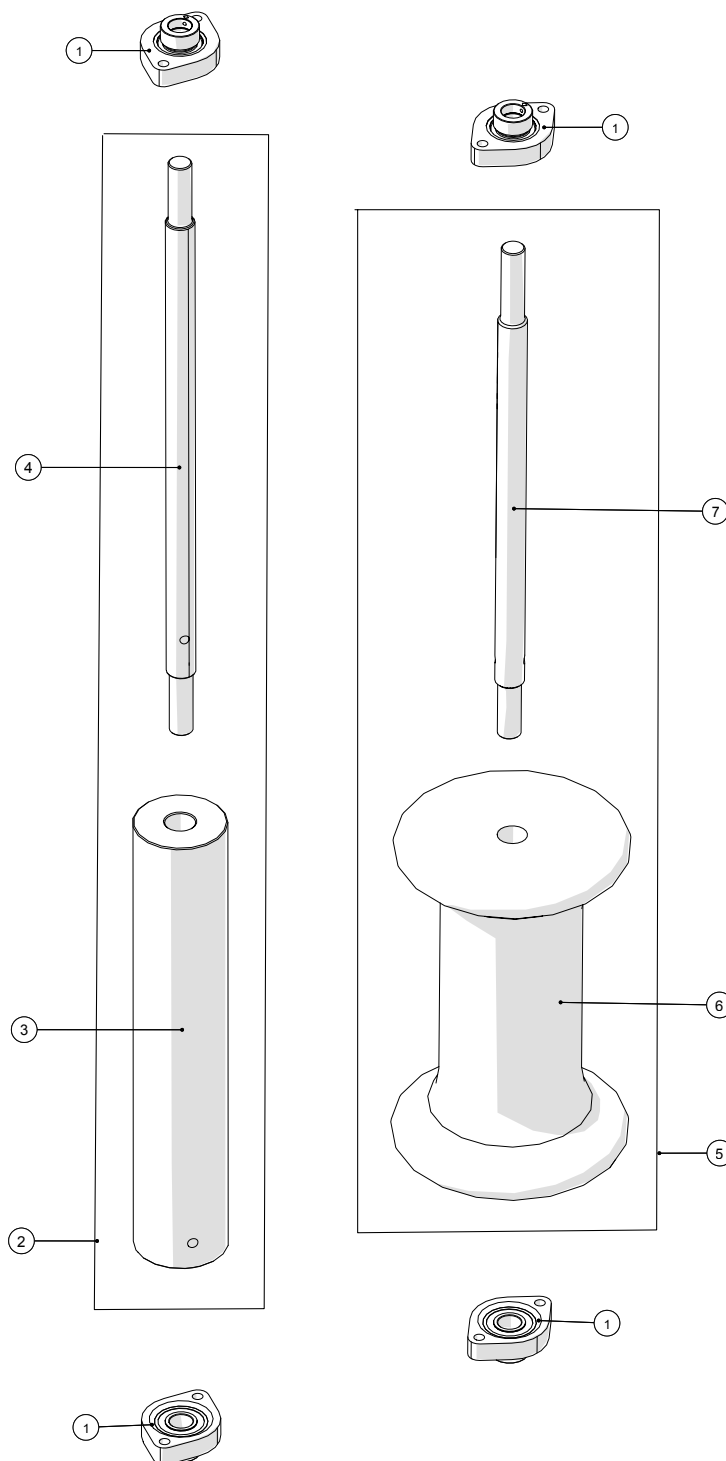

Indløbsruller med udvendige lejer

Indløbsruller med udvendige lejer

Pos. nr.	Vare nr.	Antal	Beskrivelse	Bemærkning
1	19312224	4	Flangeleje GLCTE20 oval	
2	25033176	1	Bred vandret rulle i næse	
3	25033174	1	Nylonrulle for vandret rulle i næse	
4	25033175	1	Aksel for store vandrette rulle i næse	
5	25032834	1	Næserulle	
6	251476803679	1	Næserulle for kran	
7	251476804541	1	Adapteraksel Ø25/Ø20 for næserulle