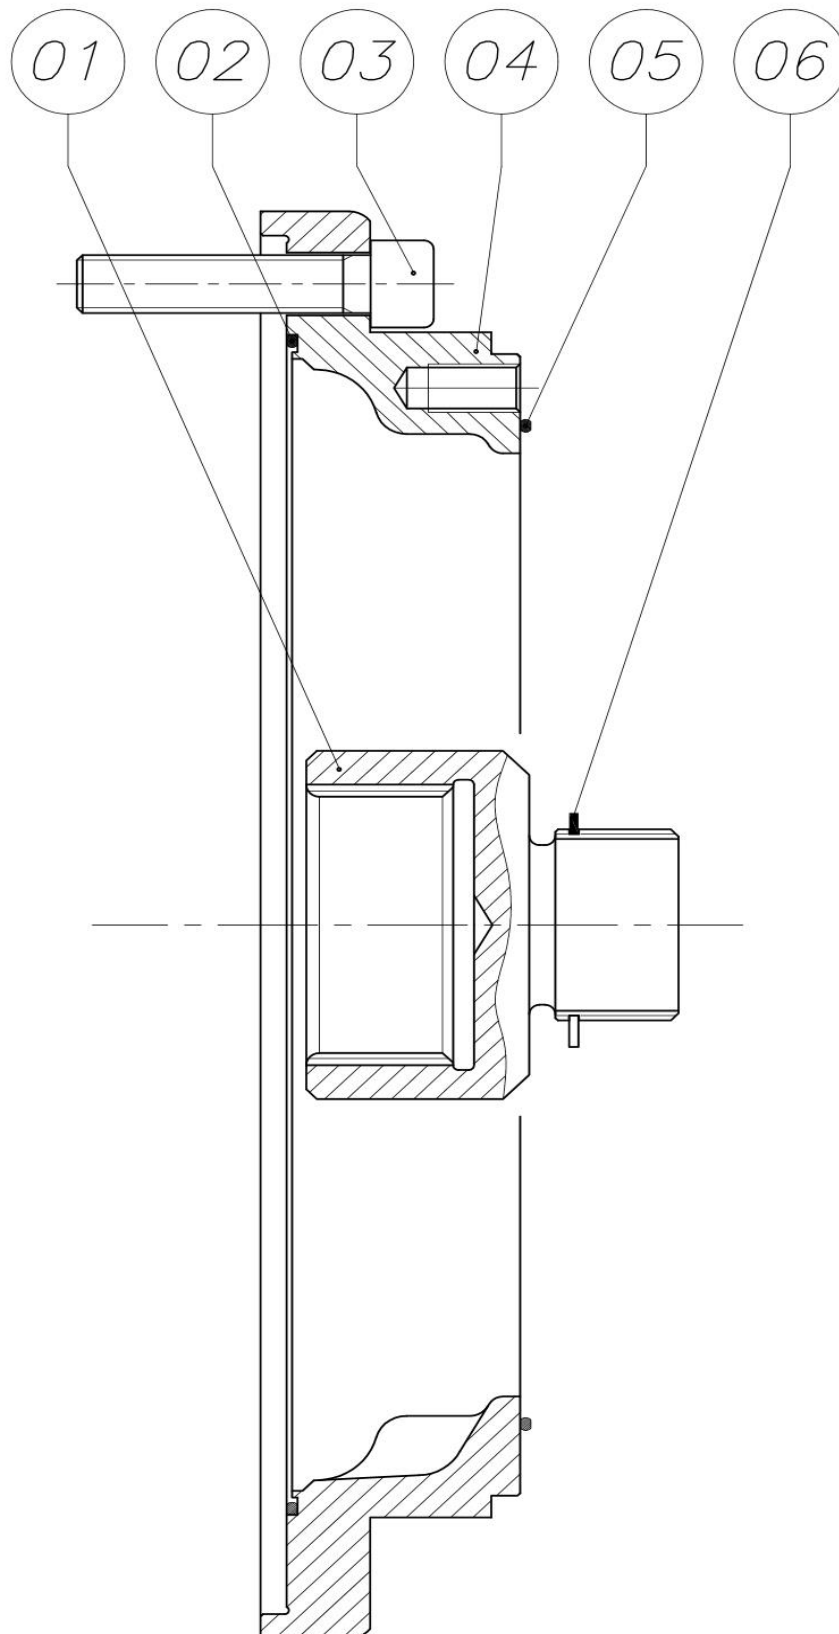

Bremse - flange

1 ↓ 2 ↓ A-Z	Bugseret Udlægger SRS1200 Årgang 2014 - 2018	Dato: 06-2021
		40

Gearboks - flange				
Pos. nr.	Vare nr.	Antal	Beskrivelse	Bemærkning
1	25038172	1	Tilslutningskobling	
2	25038163	1	O-rings tætning	
3	13268512075	12	Skruer	
4	25038173	1	Tilslutningsflange	
5	25038136	1	O-rings tætning	
6	15140037610040	1	Låsering