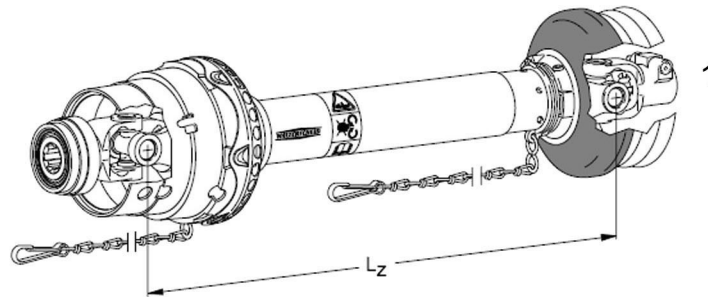

PTO aksel

PTO aksel

Pos. nr.	Vare nr.	Antal	Beskrivelse	Bemærkning
1	25038024	1	PTO aksel m/vidvinkel led	
2		1	Profilrør 1b L=1000mm	
3		1	Profilrør 2a L=1000mm	
4		2	Spændestift 10x80	
5		1	Vidvinkel led 80° m/lynkobling ASGE	
6		1	Led m/låsestift AG	
7		1	Beskyttelse kpl. SDF25 L=1000mm	
8		1	Ydre beskyttelse halv L=1000mm