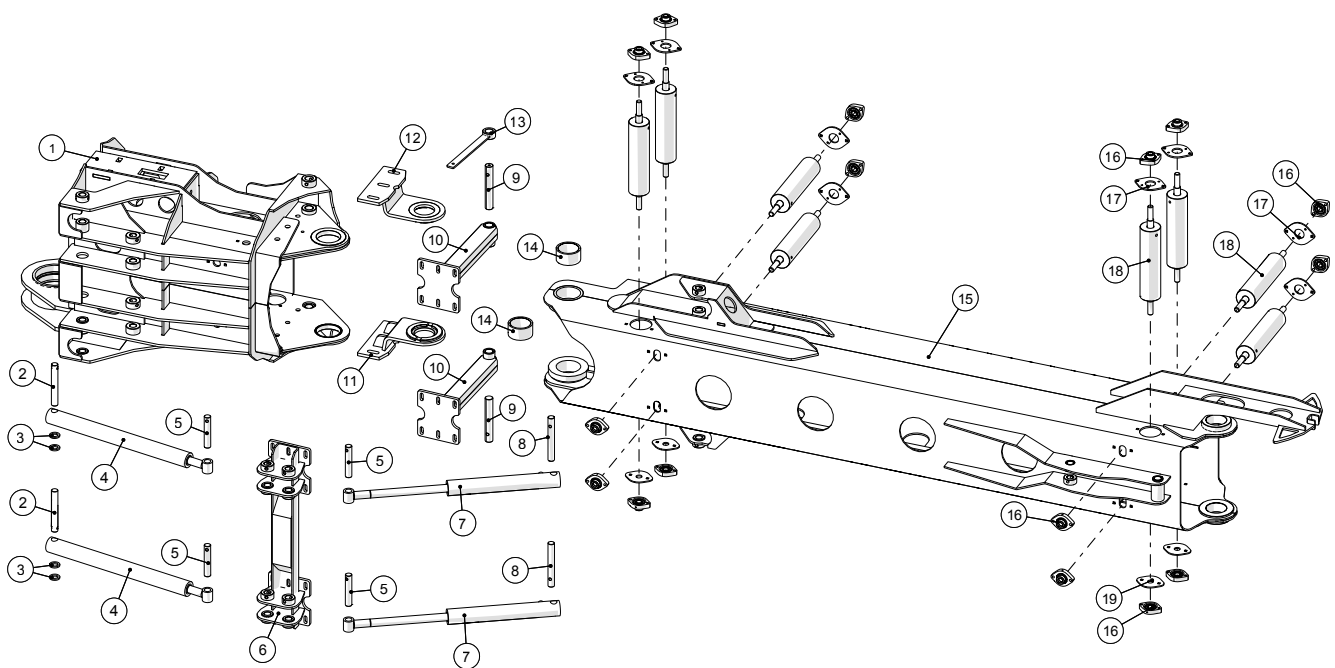

Kran, mellemlid

Kran, mellemed

Pos. nr.	Vare nr.	Antal	Beskrivelse	Bemærkning
1	25033211	1	1. Kranled	
2	25033284	2	Tap for cylinder på inderste kranled	
3	25032997	4	Afstandsskive for cylinder på ledarm	
4	25041224-1	2	Cylinder bag aksel 700 serie	
5	25031606	4	Tap for cylinder	
6	25032256	1	Opstander for ledarm	
7	25038021	2	Cylinder for transportstilling $\varnothing 50 \times \varnothing 30 \times 300$	
8	25032162	2	Tap for cylinder for svingarm på kran	
9	25032163	2	Lejetap for svingarm for kran	
10	25032860	2	Ledarm	
11	25033310	1	Top	
12	25033313	1	Beslag for top	
13	25032265	1	Holder for hydraulikslanger på kran	
14	25033307	2	Slidbøsning	
15	25033334	1	Mellemarm	
16	19312224	16	Kugleleje oval 9CJ	
17	25032790	8	Monteringsplade for flangeleje	
18	25033385	8	Rulle med 25mm aksel til 20mm leje	
19	25033381	4	Beskyttelse plade