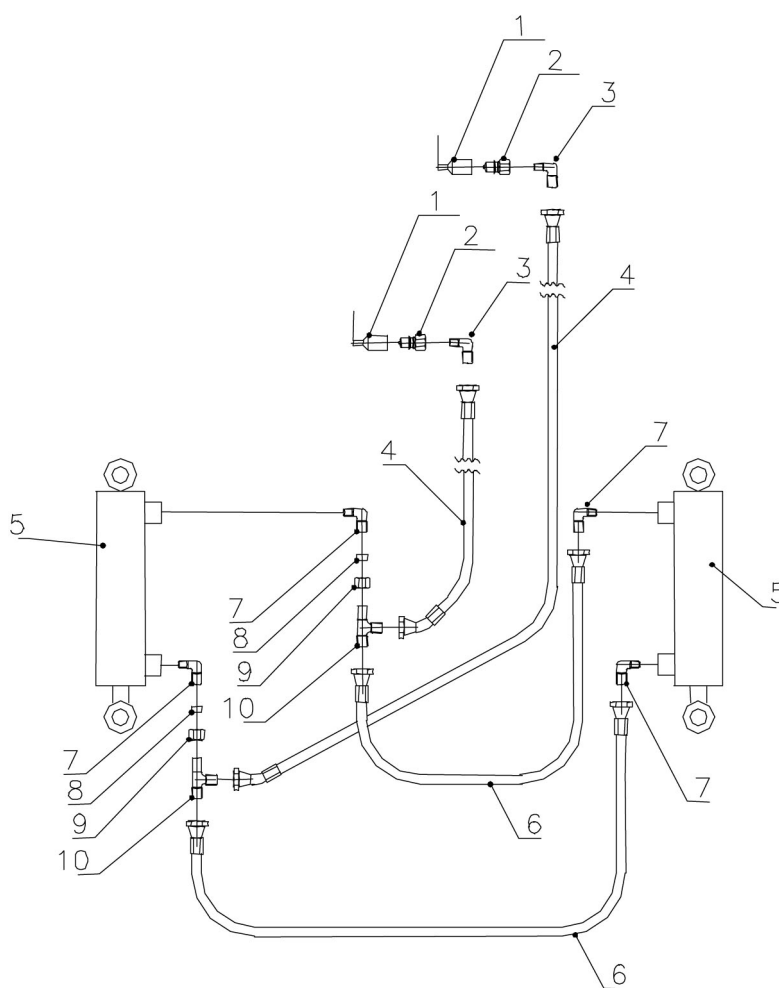

HE-VA Front-lift Integreret, hydraulik

HE-VA Front-lift Integreret, hydraulik

Pos. nr.	Vare nr.	Antal	Beskrivelse	Bemærkning
1		2	Støvhætte, blå	
2		2	Lynkobling, han E402	
3		2	Vinkelindskruning, 12-1/2" BSP	
4		2	Hydraulikslange 5500 mm 3/8" st/45	
5		2	Cylinder, Ø100/40 SL= 185 mm	
6		2	Hydraulikslange 400 mm 3/8" st/st	
7		4	Vinkelindskruning 12-3/8" BSP	
8		2	Skæring Ø12 mm	
9		2	Omløber Ø12 mm	
10		2	Stilbar T12L, formonteret O-ring