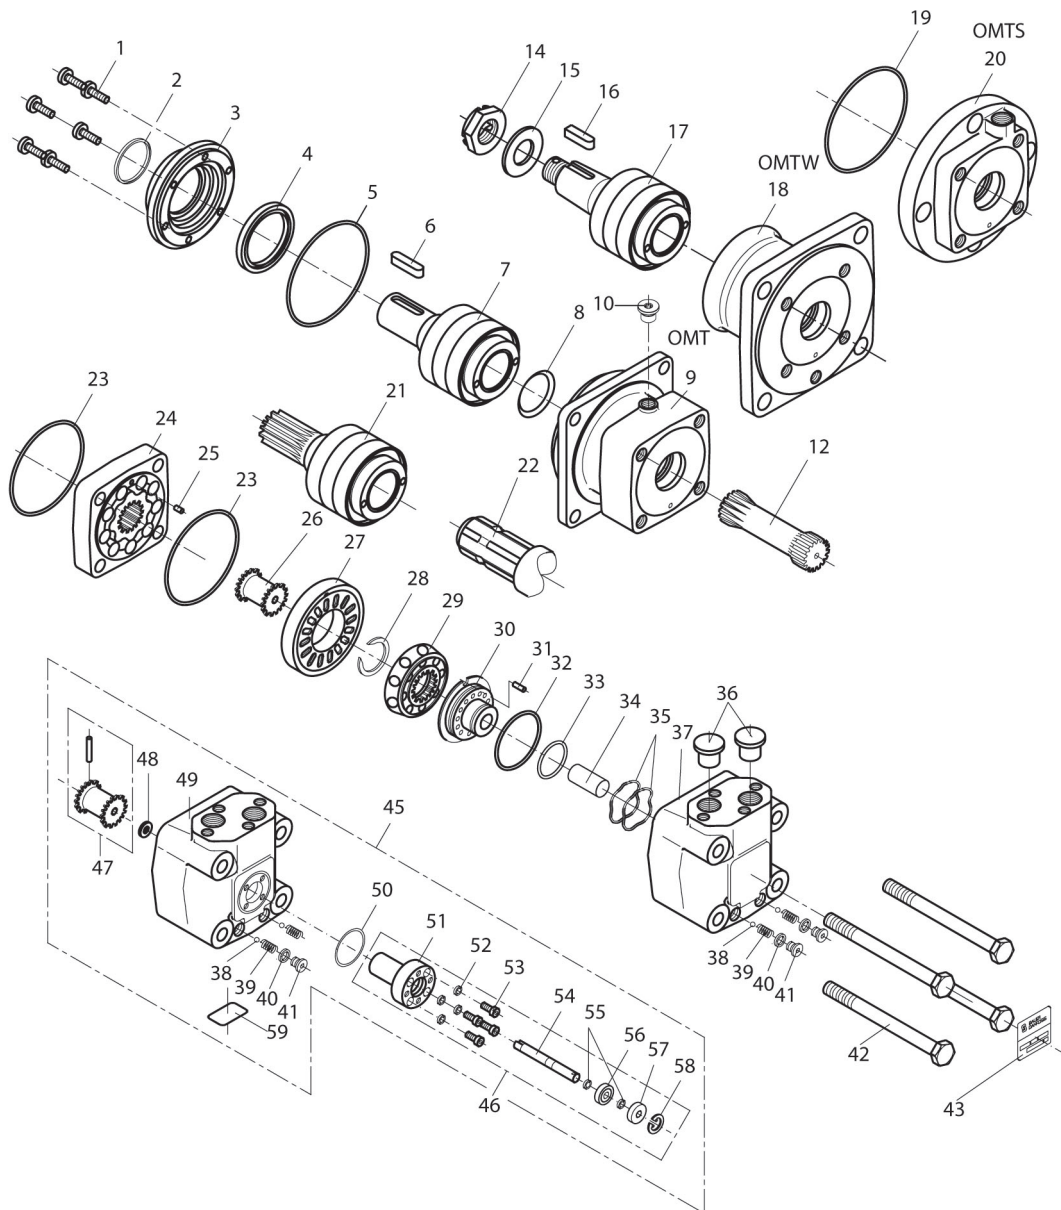

Dato: 20/12-2016

34-1

Bugseret Udlægger SRS1200
Årgang 2014 - 2018

1 ↓
2 ↓

A-Z

Oliemotor for tromletræk, OMTS315

Oliemotor for tromletræk, OMTS315

Pos. nr.	Vare nr.	Antal	Beskrivelse	Bemærkning
	1363682L8046	1	Pasfeder 7/16x7/16x1¼ in, BS 46	SAE:
17	1363151B0178	1	Konisk aksel Ø45mm OMT/OMTW serie 2.1	Metrisk:
	1363151B0108		Konisk aksel inkl. lejer og punkt 14, 15, 16 serie 2	Metrisk:
	1363151B0181	1	Konisk aksel Ø1¾ i OMT/OMTW serie 2.1	SAE:
	1363151B0140		Konisk aksel inkl. lejer og genstande 14, 16 serie 2	SAE:
18	1363151B1955	1	Lejehus OMTW serie 2.1	Metrisk:
	1363151B1502	1	Lejehus OMTW serie 2	Metrisk:
	1363151B1956	1	Lejehus OMTW serie 2.1	SAE:
	1363151B1628	1	Lejehus OMTW serie 2	SAE:
19	1363633B1484	1	O-ring OMTS 125x3mm [4.92x0.12 i] NBR	
20	1363151B1504	1	Monterings flange OMTS	Metrisk:
	1363151B1629	1	Monterings flange OMTS	SAE:
21	1363151B0179	1	Splineaksel Ø38.1mm incl. lejer serie 2.1	Metrisk:
	1363151B0110	1	Splineaksel Ø38.1mm incl. lejer serie 2	Metrisk:
	1363151B0183	1	Splineaksel Ø1½ in incl. lejer serie 2.1	SAE:
	1363151B0149	1	Splineaksel Ø1½ in incl. lejer serie 2	SAE:
22	1363151B0180	1	P.t.o. aksel inkl. lejer serie 2.1	Metrisk:
	1363151B0128	1	P.t.o. aksel inkl. lejer serie 2	SAE:
23	1363633B1366	2	O-ring 96x3mm [3.77x0.12 i] NBR	
24	1363151B1033	1	Tandhjul sæt W = 20mm [0,79 i]	OMT/OMTW/OMTS 160
	1363151B1034	1	Tandhjul sæt W = 25mm [0,10 i]	OMT/OMTW/OMTS 200
	1363151B1035	1	Tandhjul sæt W = 31mm [1,22 i]	OMT/OMTW/OMTS 250
	1363151B1087	1	Tandhjul sæt W = 40mm [1,57 i]	OMT/OMTW/OMTS 315
	1363151B1088	1	Tandhjul sæt W = 51mm [2,00 i]	OMT/OMTW/OMTS 400
	1363151B1062	1	Tandhjul sæt W = 65mm [2,56 i]	OMT/OMTW/OMTS 500
25	1363682L2006	1	Guide stift Ø4, l = 10mm [0,39 i]	
26	1363151B1309	1	Ventil-drev	
27	1363151B1043	1	Kanal plade	
28	1363151B1539	1	Stop ring til OMTS 315, 400 og 500	
29	1363151B1072	1	Disc ventil	
30	1363151B1483	1	Balance plade a)	
31	1363682L9105	1	Guide stift Ø5, l = 14mm [0,55 i] a)	
32	1363633B1365	1	O-ring 63x2mm, NBR [2.48x0.08 i]	
	1363633B1394	1	O-ring 60x2mm, FPM [2.36x0.08 i]	
33	1363633B1378	1	O-ring 40x2mm, NBR [1.57x0.08 i]	