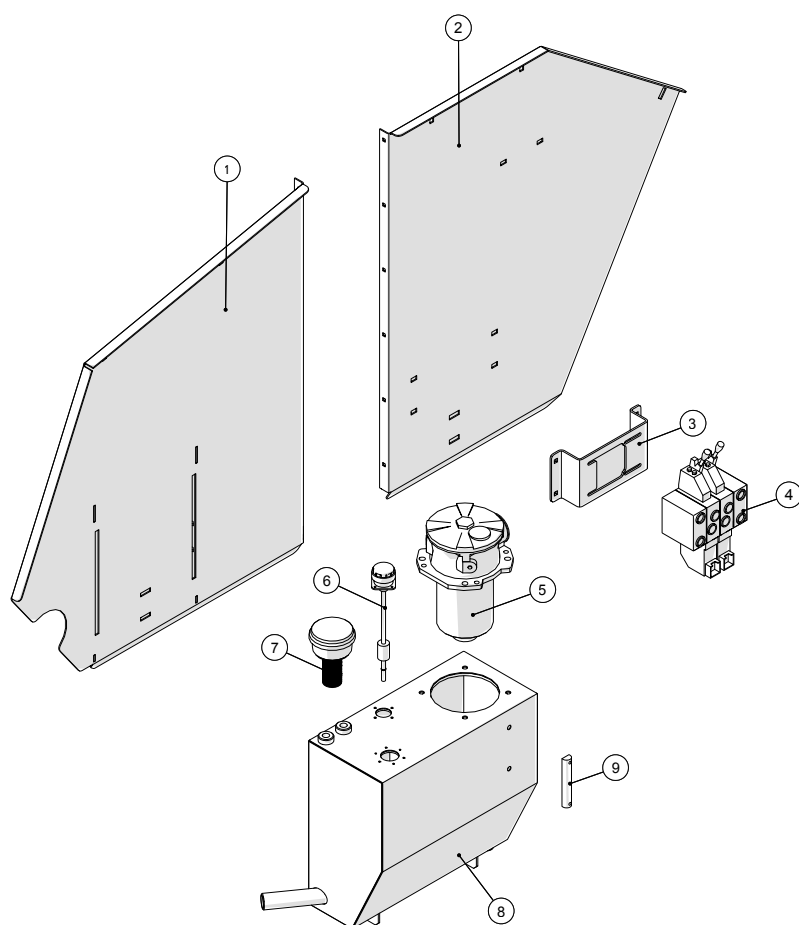

Hydraulik, venstre

Hydraulik, venstre

Pos. nr.	Vare nr.	Antal	Beskrivelse	Bemærkning
1	25032771	1	Forreste dækplade for hydraulik, venstre	
2	25032698	1	Bagerste dækplade for hydraulik, venstre	
3	25032761	1	Plade for lille PVG-blok	
4	25037320	1	PVG 2 sektioner	til 2015
4	136383043858	1	PVG32 Ventil lille	fra 2015
5	2514851468	1	Returfilter komplet ikron	
	25132495		Returfilter element	
6	2514851239	1	Niveauvagt HMFB-ST-S=230-TS70	
7	2514851243	1	Luftfilter komplet PI O126 MIC	
8	25031720	1	Hydrauliktank	
9	2514851242	1	Oliestandglas	
10	2514702598	1	Luft/olie køler	
	2514702298		Blæser for luft/olie køler	Løs blæser
11	25032968	1	Skærm for køler	
12	25033026	1	Stiver for hydraulikkøler