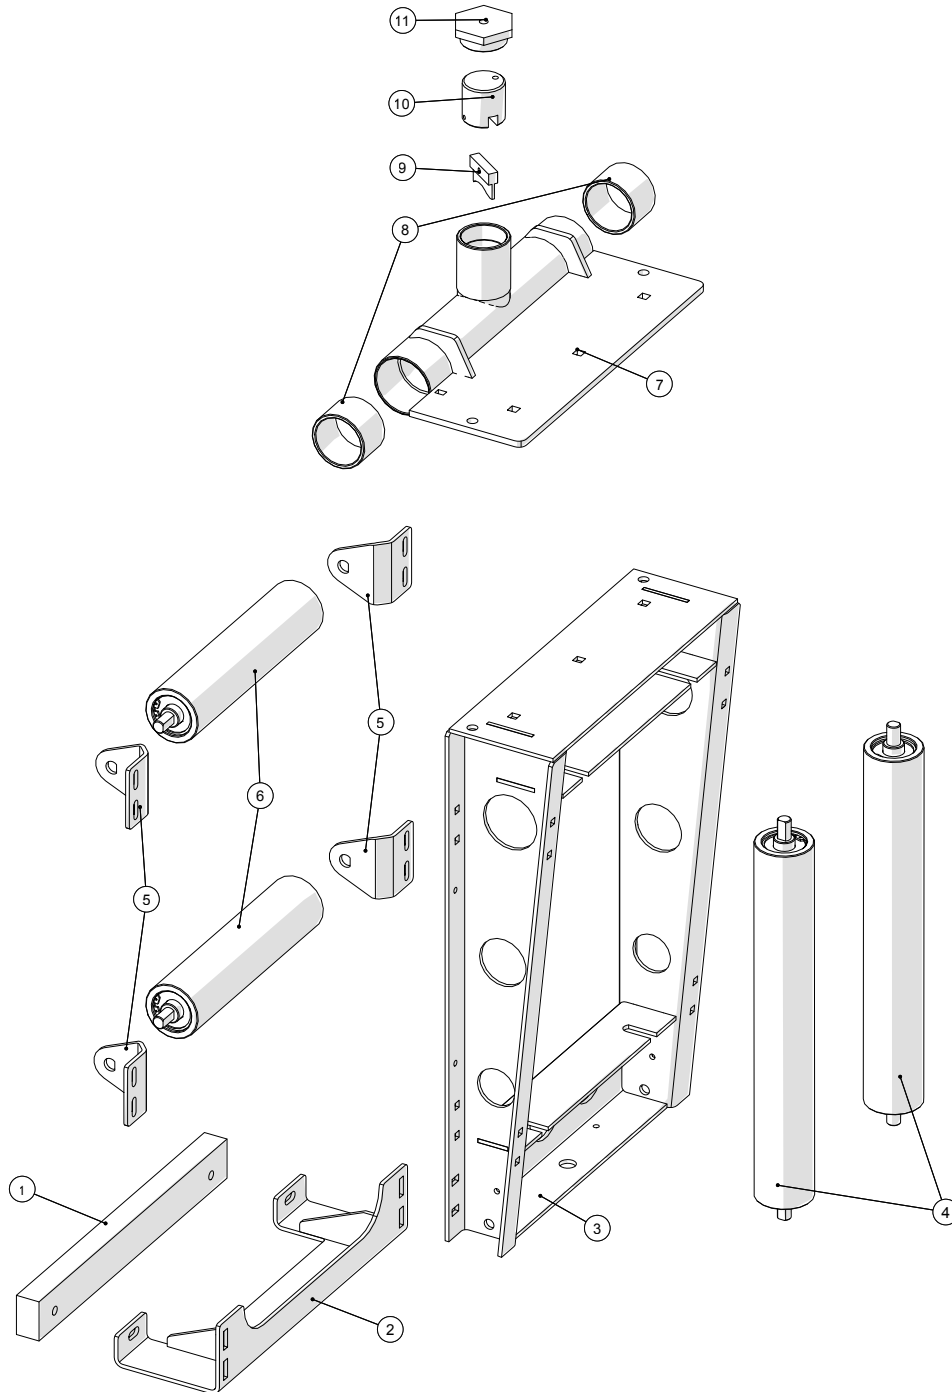

Slangestyr, øverst

Slangestyr, øverst

Pos. nr.	Vare nr.	Antal	Beskrivelse	Bemærkning
1	25033041	1	Styreklods for slangestyr	
2	25033053	1	Holder for styreklods	
3	25033031	1	Ramme for slangestyr	
4	25033172	2	Lodret nylomrulle for slangestyr, komplet	
5	251476649840	4	Holder for rulle for øverste slangestyr	
6	25033170	2	Vandret nylomrulle for slangestyr, komplet	
7	25033069	1	Beslag med snekkemøtrik	
8	251476632670	2	Bøsning for øverste slangestyr	
9	251476632620	1	Styretap for øverste slangestyr	
10	251476688700	1	Styreklump for styretap	
11	25033049	1	Slutprop for snekkemøtrik