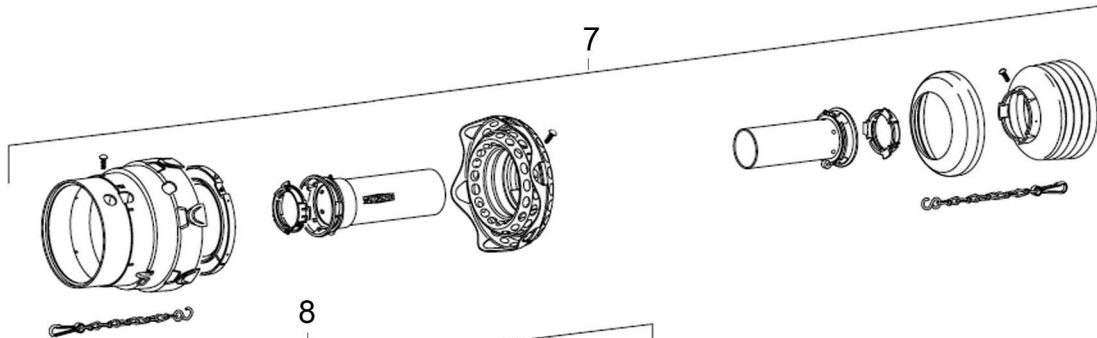

PTO aksel

PTO aksel

Pos. nr.	Vare nr.	Antal	Beskrivelse	Bemærkning
1	25038024	1	PTO aksel m/vidvinkel led	
2		1	Profilrør 1b L=1000mm	
3		1	Profilrør 2a L=1000mm	
4		2	Spændestift 10x80	
5		1	Vidvinkel led 80° m/lynkobling ASGE	
6		1	Led m/låsestift AG	
7		1	Beskyttelse kpl. SDF25 L=1000mm	
8		1	Ydre beskyttelse halv L=1000mm