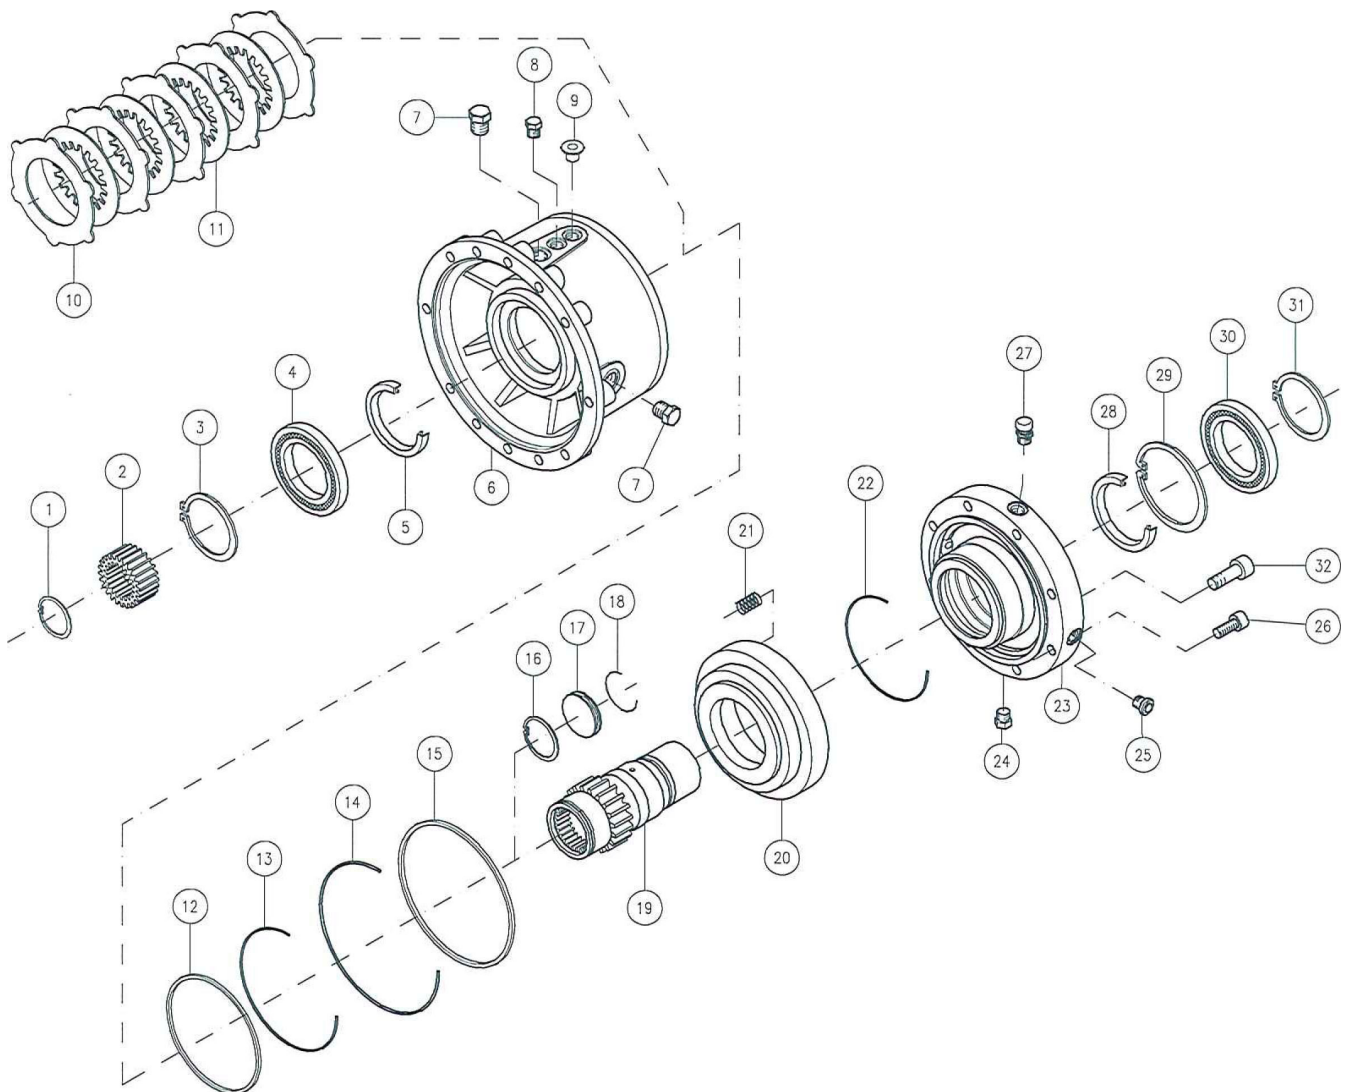

Negativ bremse RF5/85

Negativ bremse RF5/85

Pos. nr.	Vare nr.	Antal	Beskrivelse	Bemærkning
1	1363C080036	1	Låsering	
2	1363F24272300	3	Kobling	
3	1363C085060	1	Låsering	
4	1363C010024	1	Leje	
5	1363C125024	1	O-ring	
6	1363F400331400	1	Hus	
7	1363C171003	2	Stål prop	
8	1363C171002	2	Stål prop	
9	1363C169001	1	Plastik prop	
10	1363C200411	6	Stålskive	
11	1363C200863	7	Låseskive	
12	1363C165026	1	Parbak	
13	1363C142251	1	O-ring	
14	1363C142259	1	O-ring	
15	1363C165027	1	Parbak	
16	1363C080047	1	Låsering	
17	1363F201113000	1	Sims	
18	1363C140041	1	O-ring	
19	1363F022793800	1	Indgangsaksel	
20	1363F180253000	1	Bremsestempel	
21	1363F140166600	12	Fjeder	
22	1363C140065	1	O-ring	
23	1363F266201100	1	Dæksel	
24	1363C174001	1	Magnetisk prop	
25	1363C172001	2	Oliestandprop	
26	1363C030061	8	Skruer	
27	1363C173001	1	Udluftningsprop	
28	1363C127004	1	Leje	
29	1363C080090	1	Låsering	
30	1363C010023	1	Leje	
31	1363C085055	1	Låsering	
32	1363C030090	4	Skruer