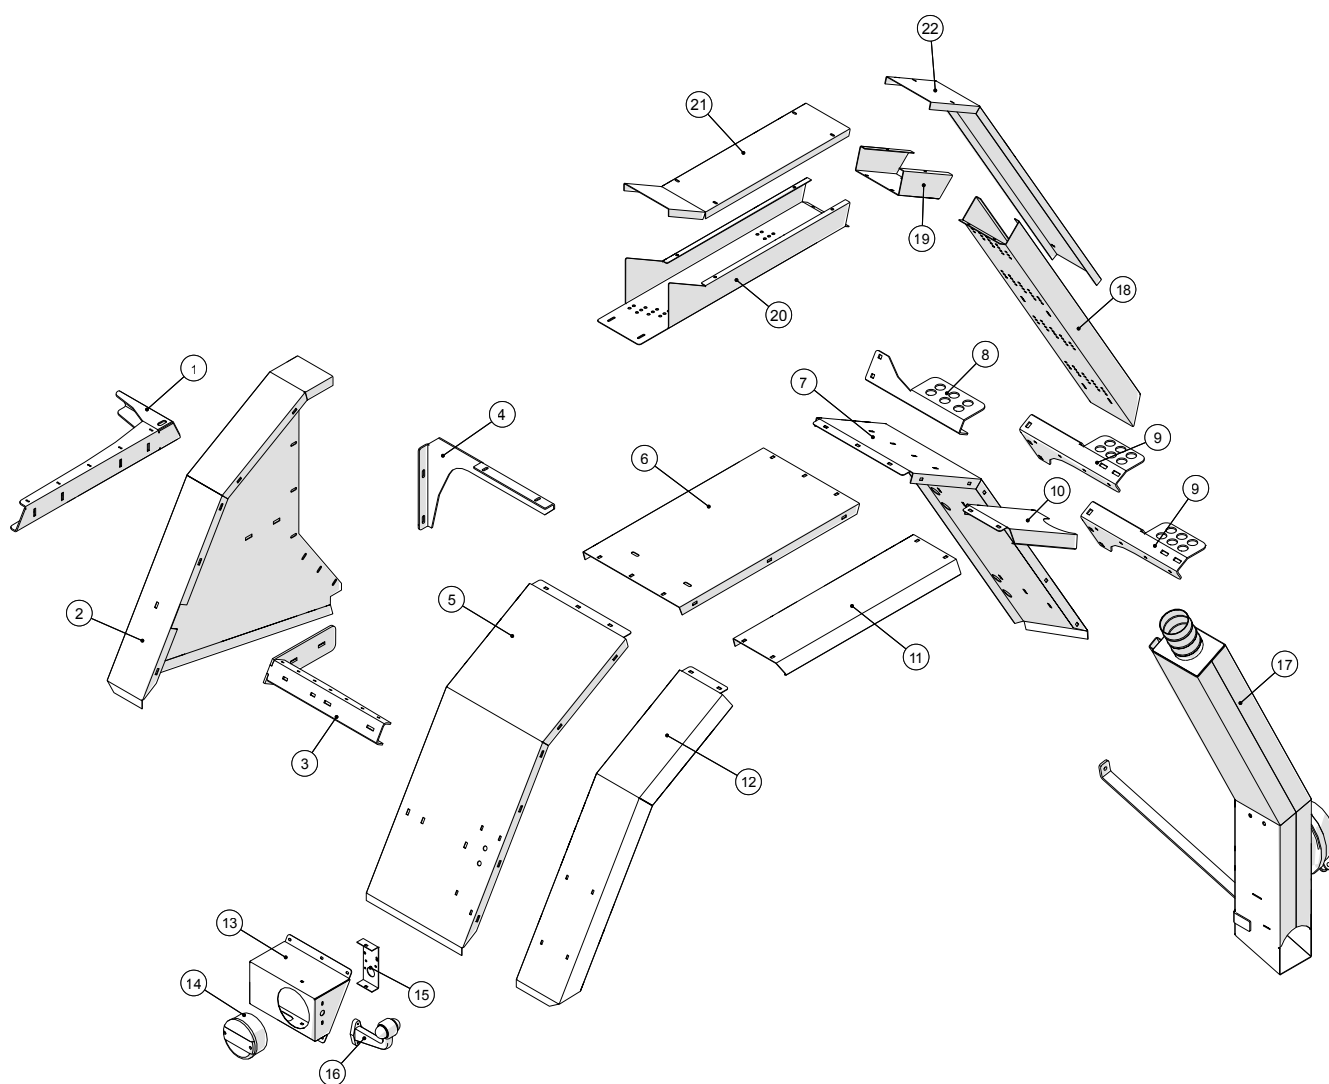

Hjulskærm, højre

Hjulskærm, højre

Pos. nr.	Vare nr.	Antal	Beskrivelse	Bemærkning
1	25032203	1	Forstærkning	
2	25032429	1	Inderskærm, højre	
3	25031789	1	Støtte for hjulskærm, højre	
4	25032213	1	Stiver for hjulskærm, højre	
5	25032428	1	Bagerste indre hjulskærm, højre	
6	25032427	1	Øverste indre hjulskærm, højre	
7	25032426	1	Forreste indre hjulskærm, højre	
8	25031416	1	Holder for hjulskærm, højre	
9	25031716	2	Holder for hjulskærm, højre	
10	25032696	1	Forreste ydre hjulskærm, højre	
11	25032398	1	Øverste ydre hjulskærm, højre	
12	25032434	1	Bagerste ydre hjulskærm, højre	
13	25032406	1	Holder for baglygte, højre	
14	25017255	1	HELLA Baglygte	
15	25032404	1	Holder for baglygte og liftkontakt	
16	1229140055	1	Slingrelygte T7/TR5	
17	25032669	1	Svampefælde	
18	25032971	1	Nederste kabelbakke	
19	25032972	1	Midterste kabelbakke	
20	25032973	1	Øverste kabelbakke, højre	
21	25032981	1	Dækplade for øverste kabelbakke, højre	
22	25032980	1	Dækplade for midterste kabelbakke