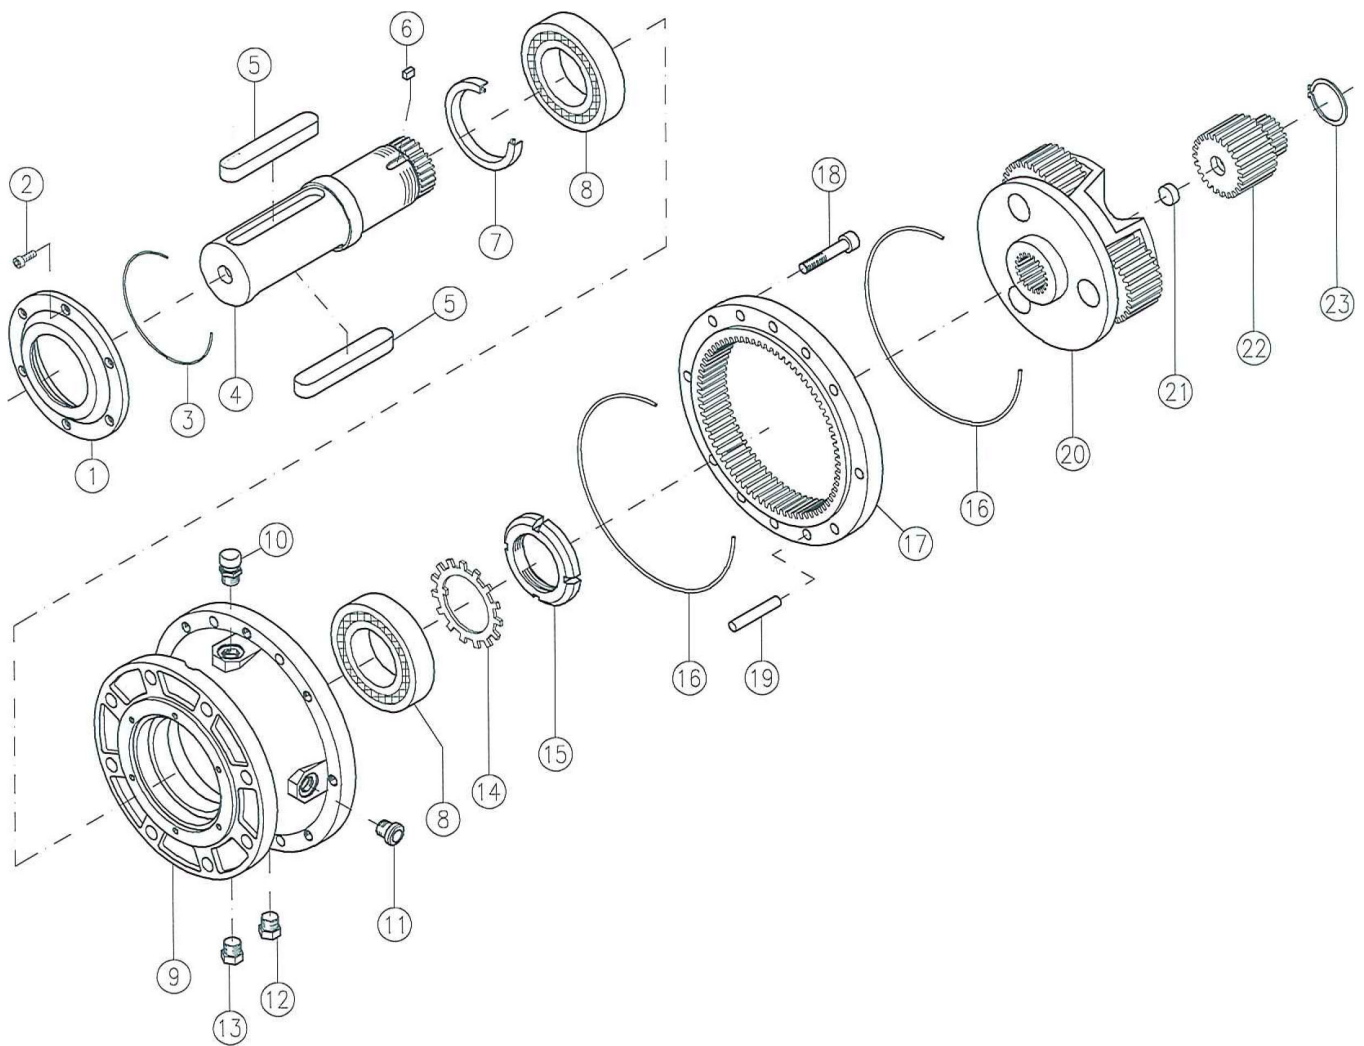

Gear RR510 MC

Gear RR510 MC

Pos. nr.	Vare nr.	Antal	Beskrivelse	Bemærkning
1	1363F400638000	1	Olietætningsflange	
2	1363C030010	6	Skrue	
3	1363C140022	1	O-ring	
4	1363F033853500	1	Udgangsaksel	
5	1363C070161	2	Pasfeder	
6	1363F030494000	1	Pasfeder	
7	1363C125002	1	Olietætning	
8	1363C016003	2	Leje	
9	1363F260460300	1	Udgangsflange	
10	1363C173002	1	Udluftningprop	
11	1363C172002	2	Oliestandspop	
12	1363C174002	1	Magnetisk prop	
13	1363C171002	2	Stålprop	
14	1363C068060	1	Låseskive	
15	1363C105060	1	Møtrik	
16	1363C140051	2	O-ring	
17	1363F060053000	1	Planetring	
18	1363C030066	8	Skrue	
19	1363C092062	4	Spændstift	
20	1363P0089	1	Komplet Reduktion R=5,8/1	
21	1363F200169000	1	Sims	
22	1363F170193500	1	Spidshjul R = 5,8 / 1