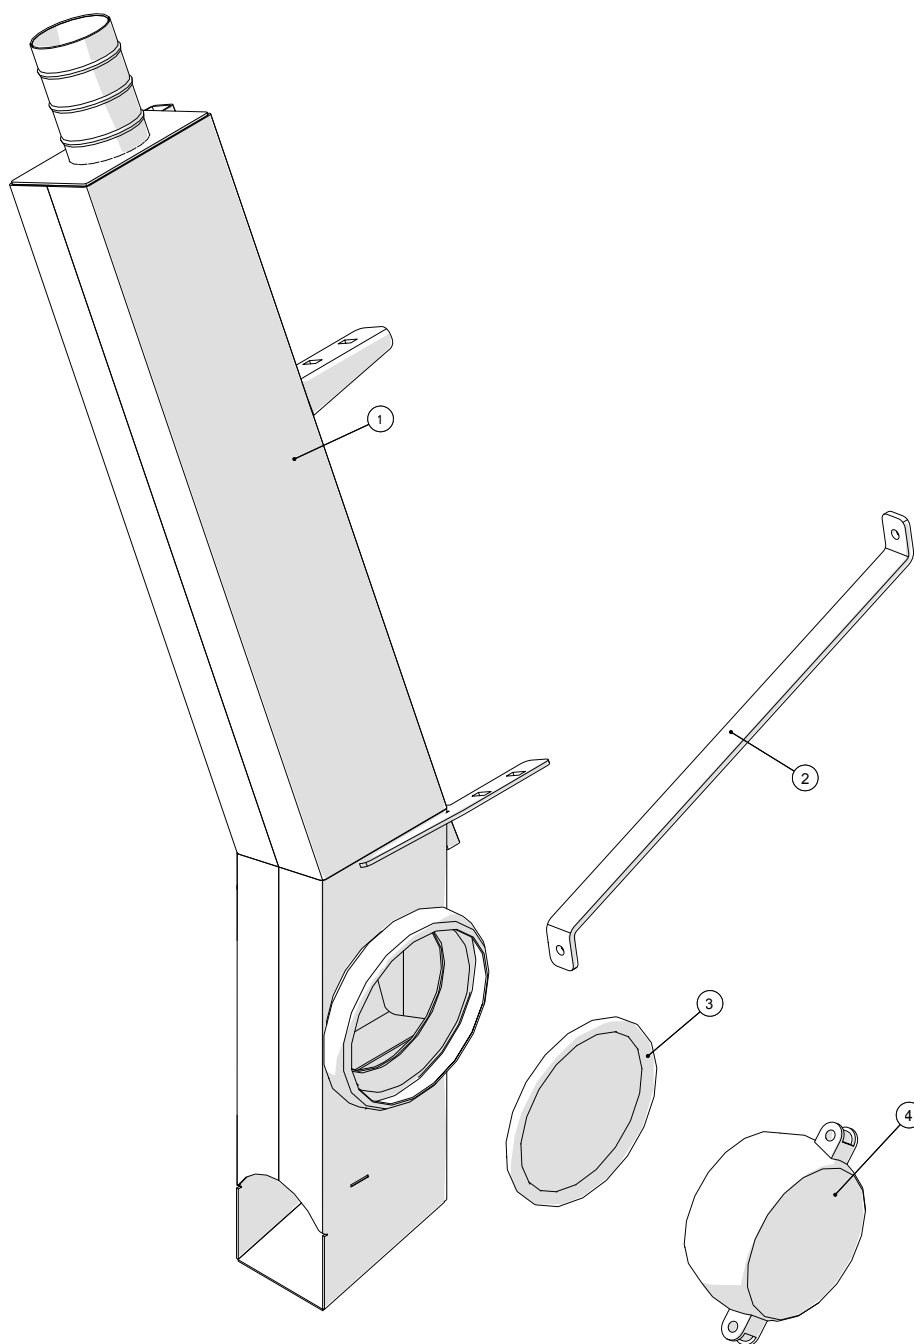

Svampefælde

≡ 1 ↓
≡ 2 ↓

A-Z

Bugseret Udlægger SRS1200

Årgang 2014 - 2018

Dato: 20/12-2016

13

Svampefælde

Pos. nr.	Vare nr.	Antal	Beskrivelse	Bemærkning
1	25032670	1	Svampefælde	
2	25032456	1	Stiver for svampefælde	
3	14050046	1	O-ring for Ø194 kobling	
4	14050126	1	BAUER HK Blændkugle 194mm