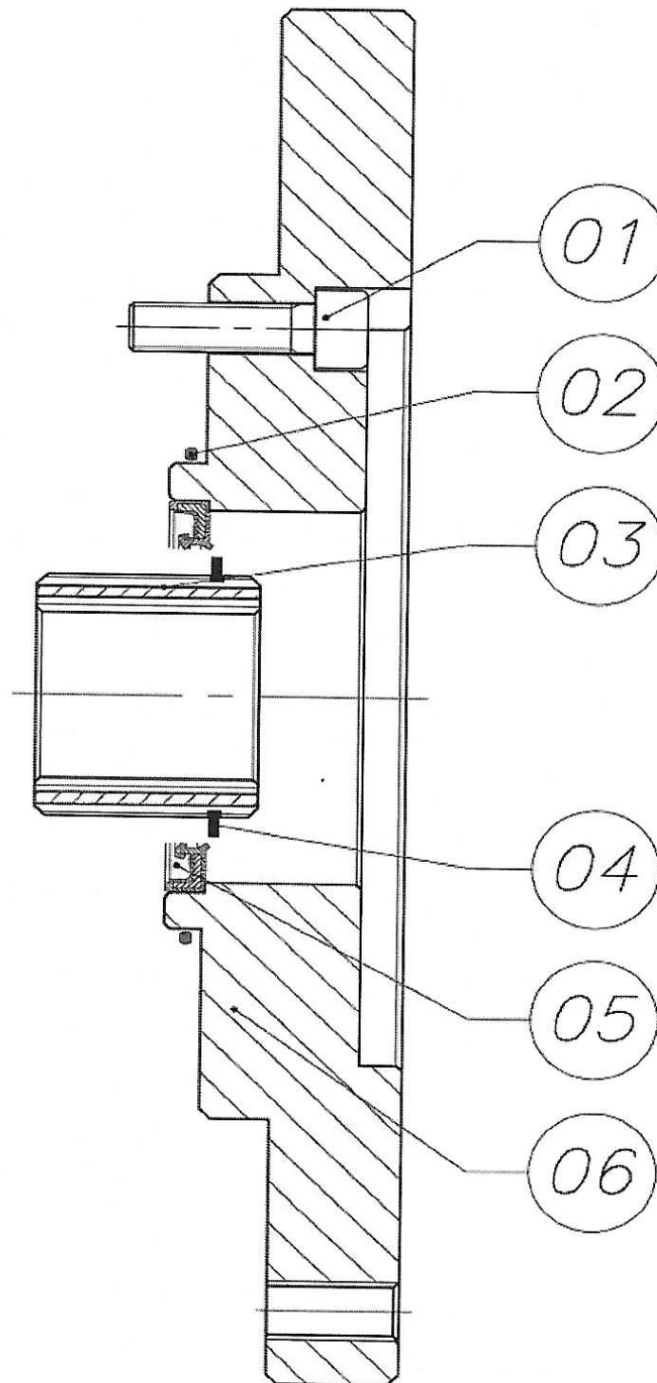

Bremse - motorfastgørelse

1 ↓ 2 ↓	A-Z	Bugseret Udlægger SRS1200 Årgang 2014 - 2018	Dato: 06-2021
			42

Bremse - Motorfastgørelse				
Pos. nr.	Vare nr.	Antal	Beskrivelse	Bemærkning
1	25038155	8	Skrue	
2	25038135	1	O-ring	
3	25038179	1	Kobling	
4	25038180	1	Låsering	
5	25038181	1	Tætningsring	
6	25038182	1	Motortilslutningsflange