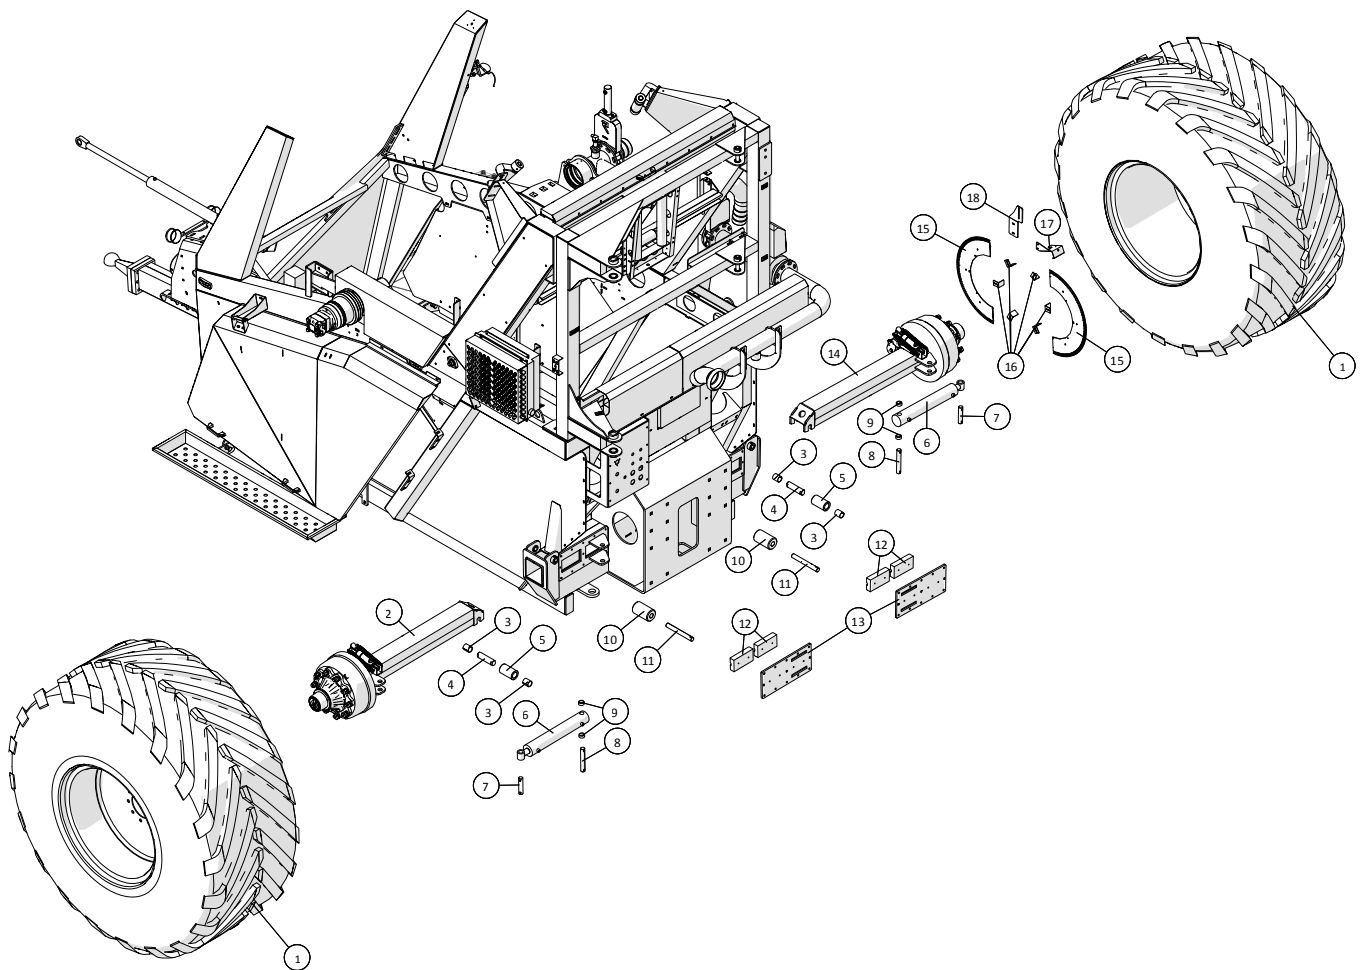

Hjul og aksler - hydraulikbrems

Hjul og aksler - hydraulikbrems

Pos. nr.	Vare nr.	Antal	Beskrivelse	Bemærkning
1	25038000	2	Hjul AXIOBIB 800/70 R38	
2	25032133	1	Hjulaksel venstre side	
3	1513820137	4	Glideleje 40x50x40 DU	
4	25033412	2	Tap for støtterulle for hjuludskud	
5	25033411	2	Støtterulle for hjulbom	
6	25038022	2	Cylinder	
7	25032294	2	Tap for cylinder for hjuludtræk	
8	25033450	2	Tap for cylinder for hjuludtræk	
9	25033451	4	Afstandsøsning for hjuludtræks cylinder	
10	25031309	2	Rulle for udskud på bagaksel	
11	25031308	2	Tap for rulle for hjuludtræk	
12	25033415	4	Justeringsplade for udtræksaksel	
13	25033416	2	Justeringsplade for hjulbom	
14	25032132	1	Højre hjulaksel med udtræk	
15	25032378	2	Tasteplade for hjulføler med 80 huller	
16	25032389	6	Vinkellap for aftasterplade	
17	25032379	1	Gaffelbeslag for hjulaftastere	
18	25032136	1	Holder for hjulføler