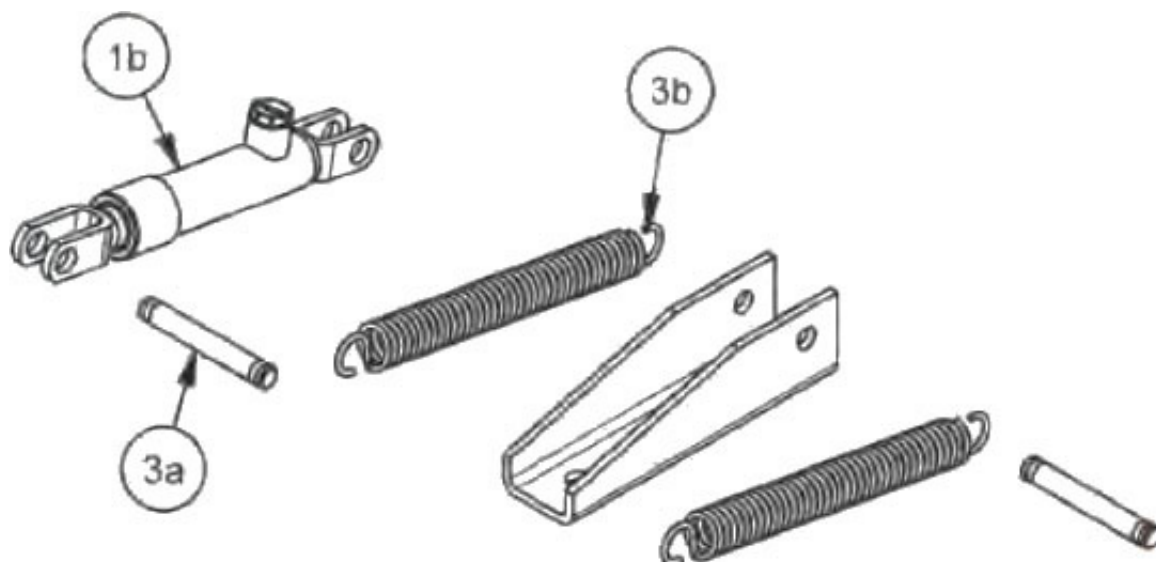

Stubaksel, bremsecylinder

  1 ↓ 2 ↓	A-Z	Bugseret Udlægger SRS1200 Årgang 2014 - 2018	Dato: 20/12-2016
			33

Stubaksel, bremsecylinder				
Pos. nr.	Vare nr.	Antal	Beskrivelse	Bemærkning
1b	2104813203	1	Cylinder Ø25/30 S110	
3a	2104813401	2	Pin Ø14 L101	
3b	2104738301	2	Spring Ø3,5 L185