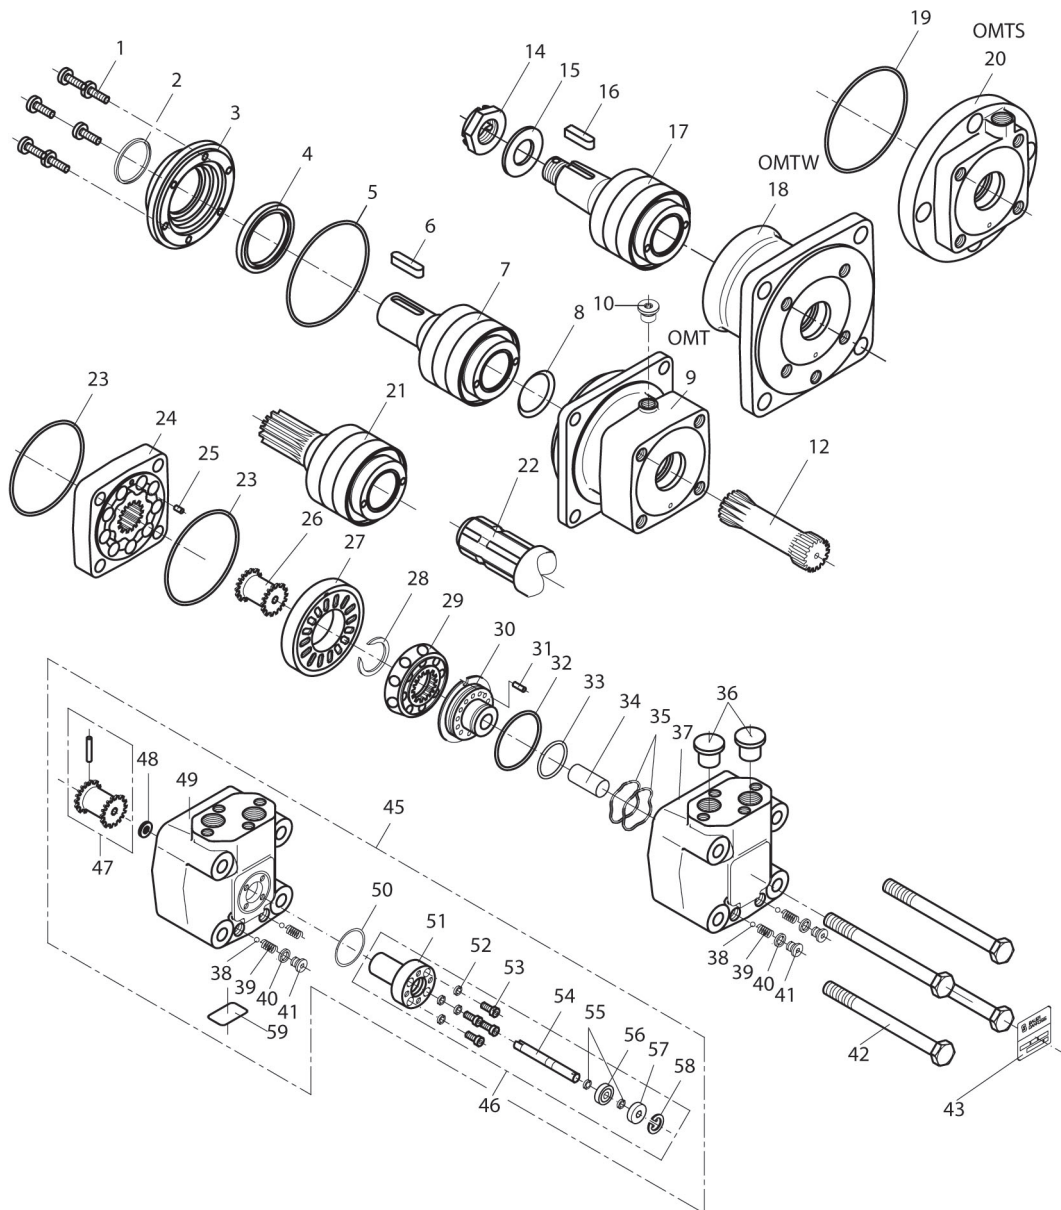

1 ↓ 2 ↓	A-Z	Bugseret Udlægger SRS1200 Årgang 2014 - 2018	Dato: 20/12-2016
			33

Stubaksel, bremsecylinder				
Pos. nr.	Vare nr.	Antal	Beskrivelse	Bemærkning
1b	2104813203	1	Cylinder Ø25/30 S110	
3a	2104813401	2	Pin Ø14 L101	
3b	2104738301	2	Spring Ø3,5 L185	

Oliemotor for tromletræk, OMTS315