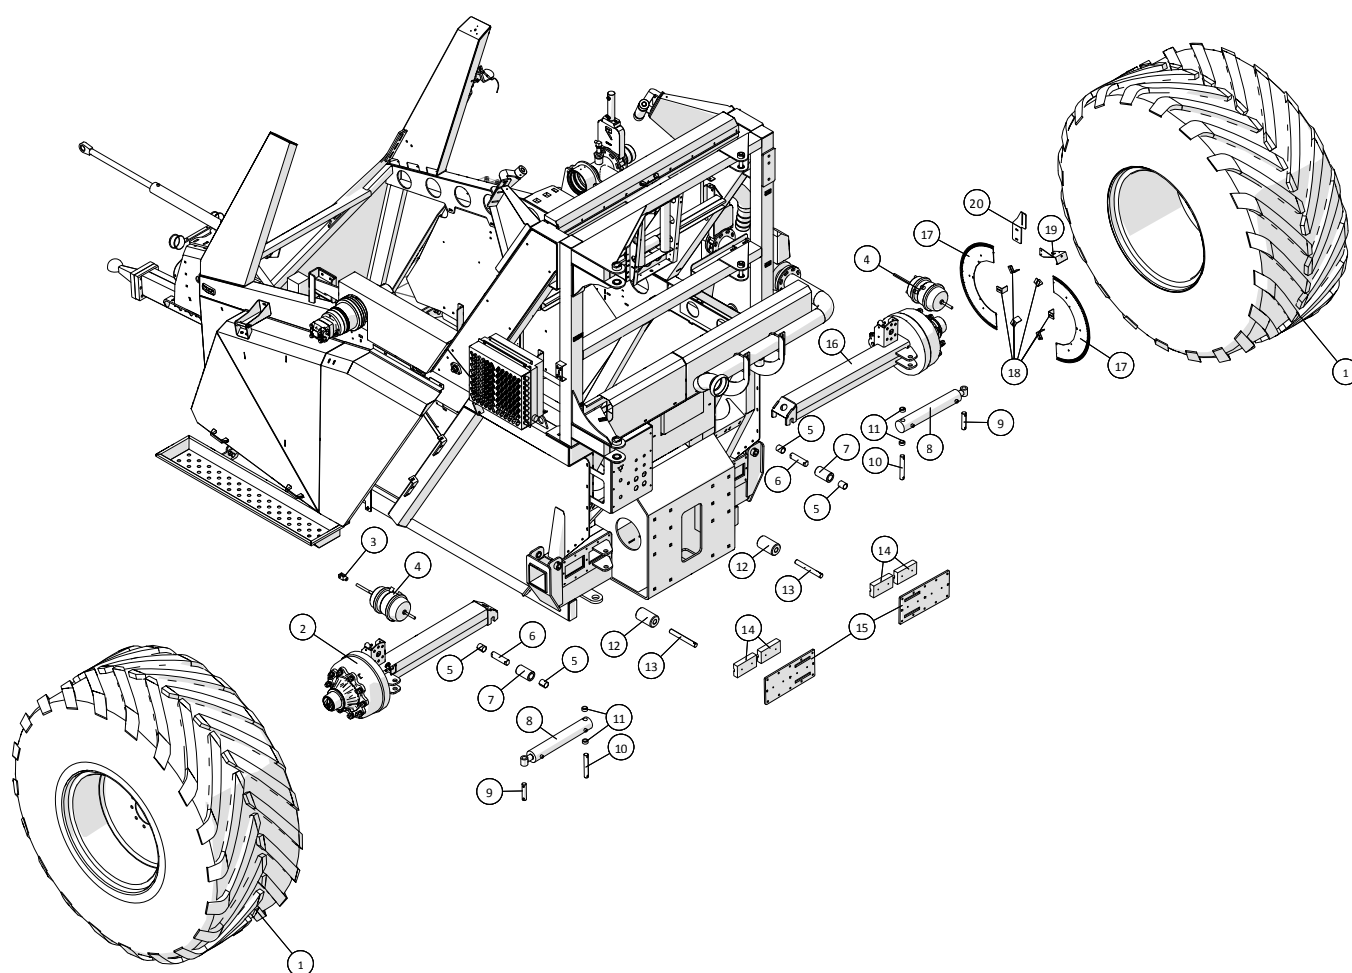

Hjul og aksler - luftbremser

Hjul og aksler - luftbremser

Pos. nr.	Vare nr.	Antal	Beskrivelse	Bemærkning
1	25038000	2	Hjul AXIOBIB 800/70 R38	
2	25032147	1	Hjulaksel med trykluftbr. venstre side	
3	25017738	1	Gaffelende	
4	25017736	2	Fjederbremsecylinder	
5	1513820137	4	Glidleje 40x50x40 DU	
6	25033412	2	Tap for støtterulle for hjuludskud	
7	25033411	2	Støtterulle for hjulbom	
8	25038022	2	Cylinder	
9	25032294	2	Tap for cylinder for hjuludtræk	
10	25033450	2	Tap for cylinder for hjuludtræk	
11	25033451	4	Afstandsبøsning for hjuludtræksylinder	
12	25031309	2	Rulle for udskud på bagaksel	
13	25031308	2	Tap for rulle for hjuludtræk	
14	25033415	4	Justeringsplade for udtræksaksel	
15	25033416	2	Justeringsplade for hjulbom	
16	25032146	1	Hjulaksel med trykluftbr. højre side	
17	25032378	2	Tasteplade for hjulføler med 80 huller	
18	25032389	6	Vinkellap for aftasterplade	
19	25032379	1	Gaffelbeslag for hjulaftastere	
20	25032136	1	Holder for hjulføler