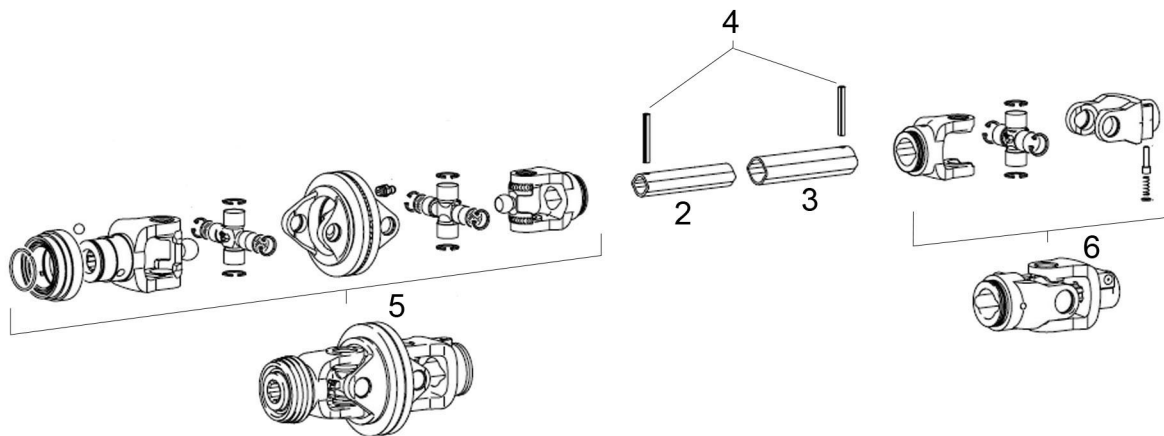

PTO aksel

PTO aksel

Pos. nr.	Vare nr.	Antal	Beskrivelse	Bemærkning
1	25038024	1	PTO aksel m/vidvinkel led	
2		1	Profilrør 1b L=1000mm	
3		1	Profilrør 2a L=1000mm	
4		2	Spændestift 10x80	
5		1	Vidvinkel led 80° m/lynkobling ASGE	
6		1	Led m/låsestift AG	
7		1	Beskyttelse kpl. SDF25 L=1000mm	
8		1	Ydre beskyttelse halv L=1000mm