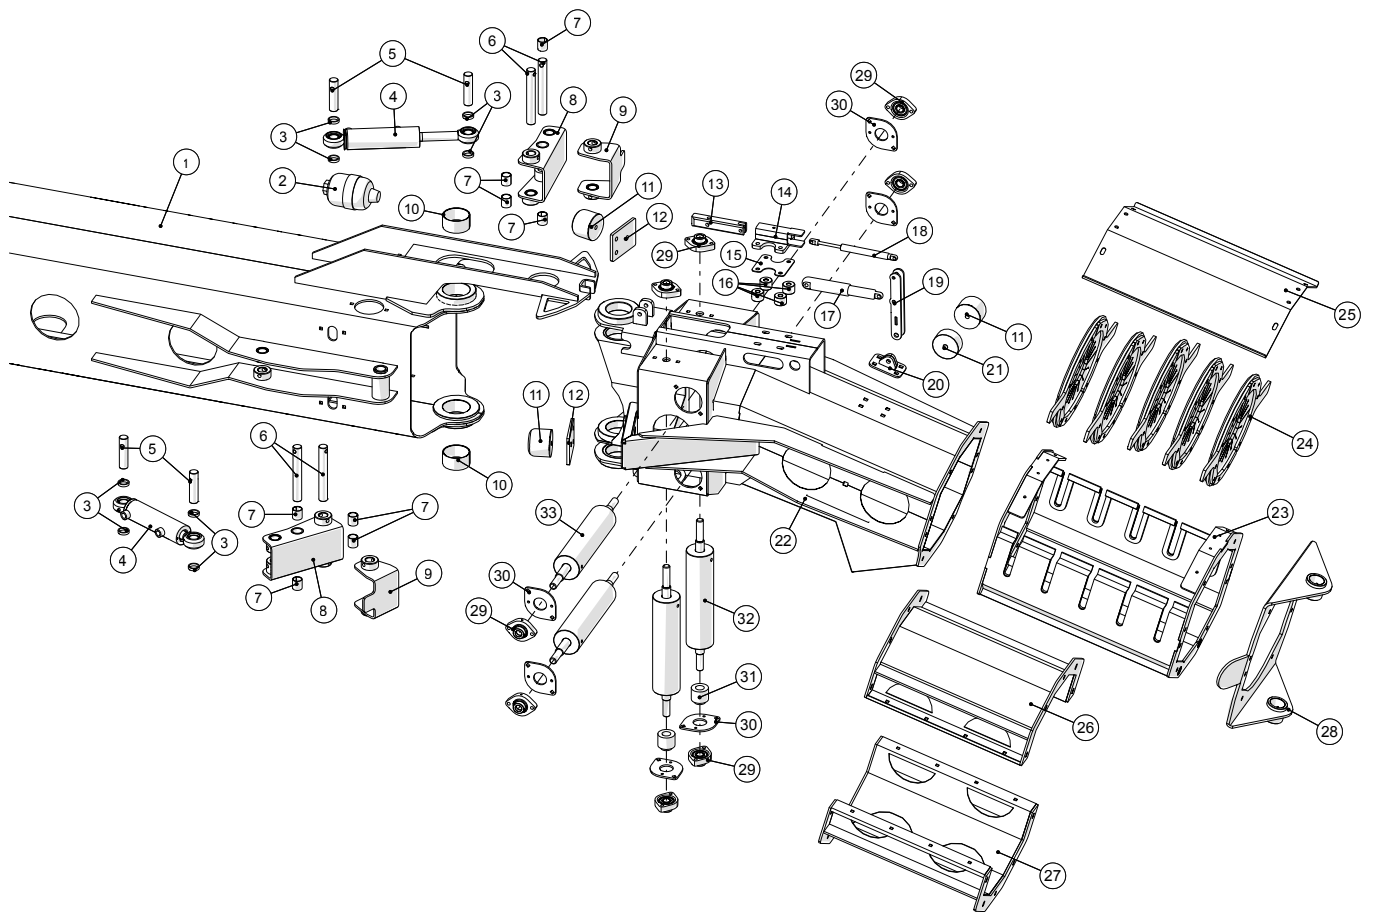

Kran, yderled

Kran, yderled

Pos. nr.	Vare nr.	Antal	Beskrivelse	Bemærkning
1	25033334	1	Mellemarm	
2	2514851355	1	Akkumulator 0.35LTR 100 BAR	
3	25033386	8	Afstandsring	
4	25032039	2	Cylinder Ø50/25x100	
5	25033377	4	Tap for cylinder	
6	25033378	4	Tap for cylinder	
7	25030094	8	Glidebøsninger	
8	25033379	2	Vippebeslag	
9	25033388	2	Vippebeslag til dæmpning	
10	25030093	2	Glidebøsninger	
11	25032006	3	Vibrationsdæmper 83X60, M12	
12	25033391	2	Trykplade for ydre led	
13	25032170	1	Tap for lås	
14	25032172	1	Lås	
15	25032260	1	Justeringsplade for lås	
16	25033393	4	Justering for lås	
17	25038012	1	Lineær aktivator	
18	25038016	1	Gasdæmper	
19	25032185	1	Momentarm	
20	25032190	1	Fodplade	
21	25032067	1	Afstandsstykke	
22	25033212	1	Yderste kranhængsel	
23	25033121	1	Rensekassette for kran	
24	25033127	5	Afskraber	
25	25033122	1	Skærm for resekassette	
26	25033195	1	Forlængerstykke øverste del	
27	25033190	1	Forlængerstykke øverste del	
28	25032740	1	Hængsel for yderste kranled	
29	19312224	8	Flangeleje GLCTE20 oval	
30	25032790	6	Monteringsplade for flangeleje for rulle	
31	25033294	2	Afstandsbojsning for lodret rulle 25mm aksel	
32	25033293	2	Lodret rulle med 25mm aksel til 20mm leje	
33	25032830	2	Vandret rulle