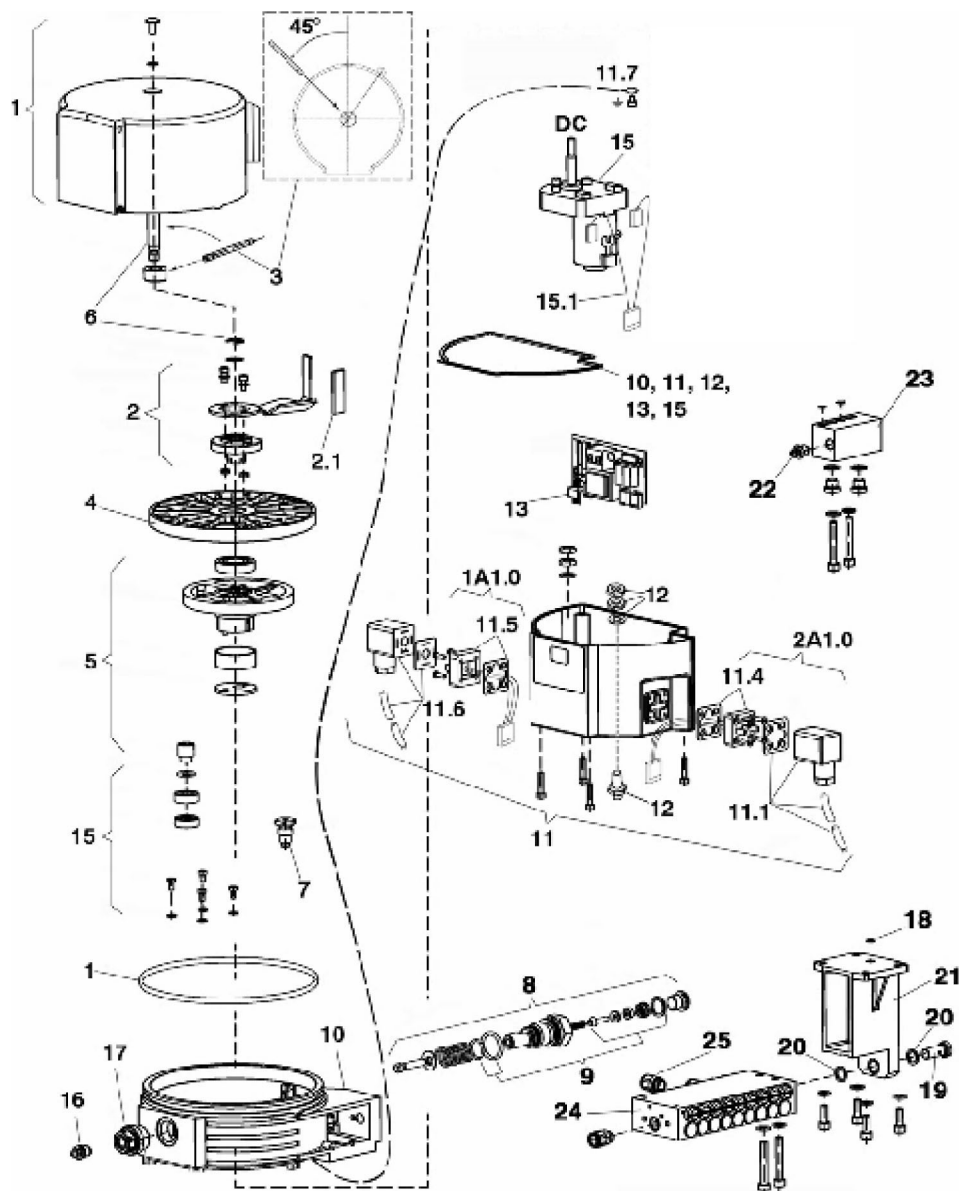

Centralsmøring

Centralsmøring

Pos. nr.	Vare nr.	Antal	Beskrivelse	Bemærkning
1	2100550341791	1	Reservoir	Sæt
2	2100550341789	1	Omrører med skraber	Sæt
2.1	2100450704301		Afskrabergummi	Enkeltdel
3	2100450704041	1	Stift (fastmonteret omrører)	Enkeltdel
4	2100450247491	1	Mellembund	Sæt
5	2100550341788	1	Excentrisk gear	Sæt
6	2100550341787	1	Stang	Sæt
7	2100235143431	1	Sikkerhedsventil, patron	Enkeltdel
8	2100650288561	1	Pumpeelement, dia. 6mm	Enkeltdel
9	2100550369795	1	Forseglingsdele til pumpeelement	Sæt
10	2100550341792	1	Ventilhus	Sæt
11	2100550341785	1	Husdæksel til jævnstrøm V DC, stik 1A1.0	Sæt
	2100550341784	1	Husdæksel til jævnstrøm V DC, stik 2A1.0	Sæt
11.1	2100664360789	1	Stik 2 med 10 m kabel, til fjernbetjening	Sæt
11.4	2100664369686	1	Stik 2, til fjernbetjening, V DC	Enkeltdel
11.5	2100664369684	1	Stik 1, til strømforsyning, V DC	Enkeltdel
11.6	2100664360787	1	Stik 1 med 10m kabel, til strømforsyning	Enkeltdel
11.7	2100201144341	1	Skrue med spændeskive	Enkeltdel
12	2100550369801	1	Switch	Sæt
13	2100550369837		Printkort Til 1 - 5 cyklusser	
	2100236142127	1	Printkort -12/24 V DC	Sæt
15	2100550369821	1	Motor, 12 V DC	Sæt
15.1	2100664369687	1	Motorforbindelse V DC	Enkeltdel
16	2100251141092	1	Hydraulisk smørefitting, A2 AR 1/8	Enkeltdel
17	2100304196191	1	Adapter M 22x1,5 (a) x G 1/8" (i)	Enkeltdel
18	2100219122222	3	O-ring dia. 5x1,5mm	Enkeltdel
19	2100226137772	1	Banjo-bolt	Enkeltdel
20	2100226137801	2	Forseglingsring i aluminium	Enkeltdel
21	2100550369796	1	Manifold	Sæt
22	2100251140739	1	Hydraulisk smørefitting RV, A2 AR 1/8	Enkeltdel
23	2100550369797	1	Forbindelsesblok	Sæt
24	2100619375871	1	SSV-fordelerblok - SSV 12 - K	Sæt
25	2100519321231	1	Stempelstik med forsegling til regulatorstift	Enkeltdel
	2100550341781	1	Pakningsæt til QLS 401	Enkeltdel