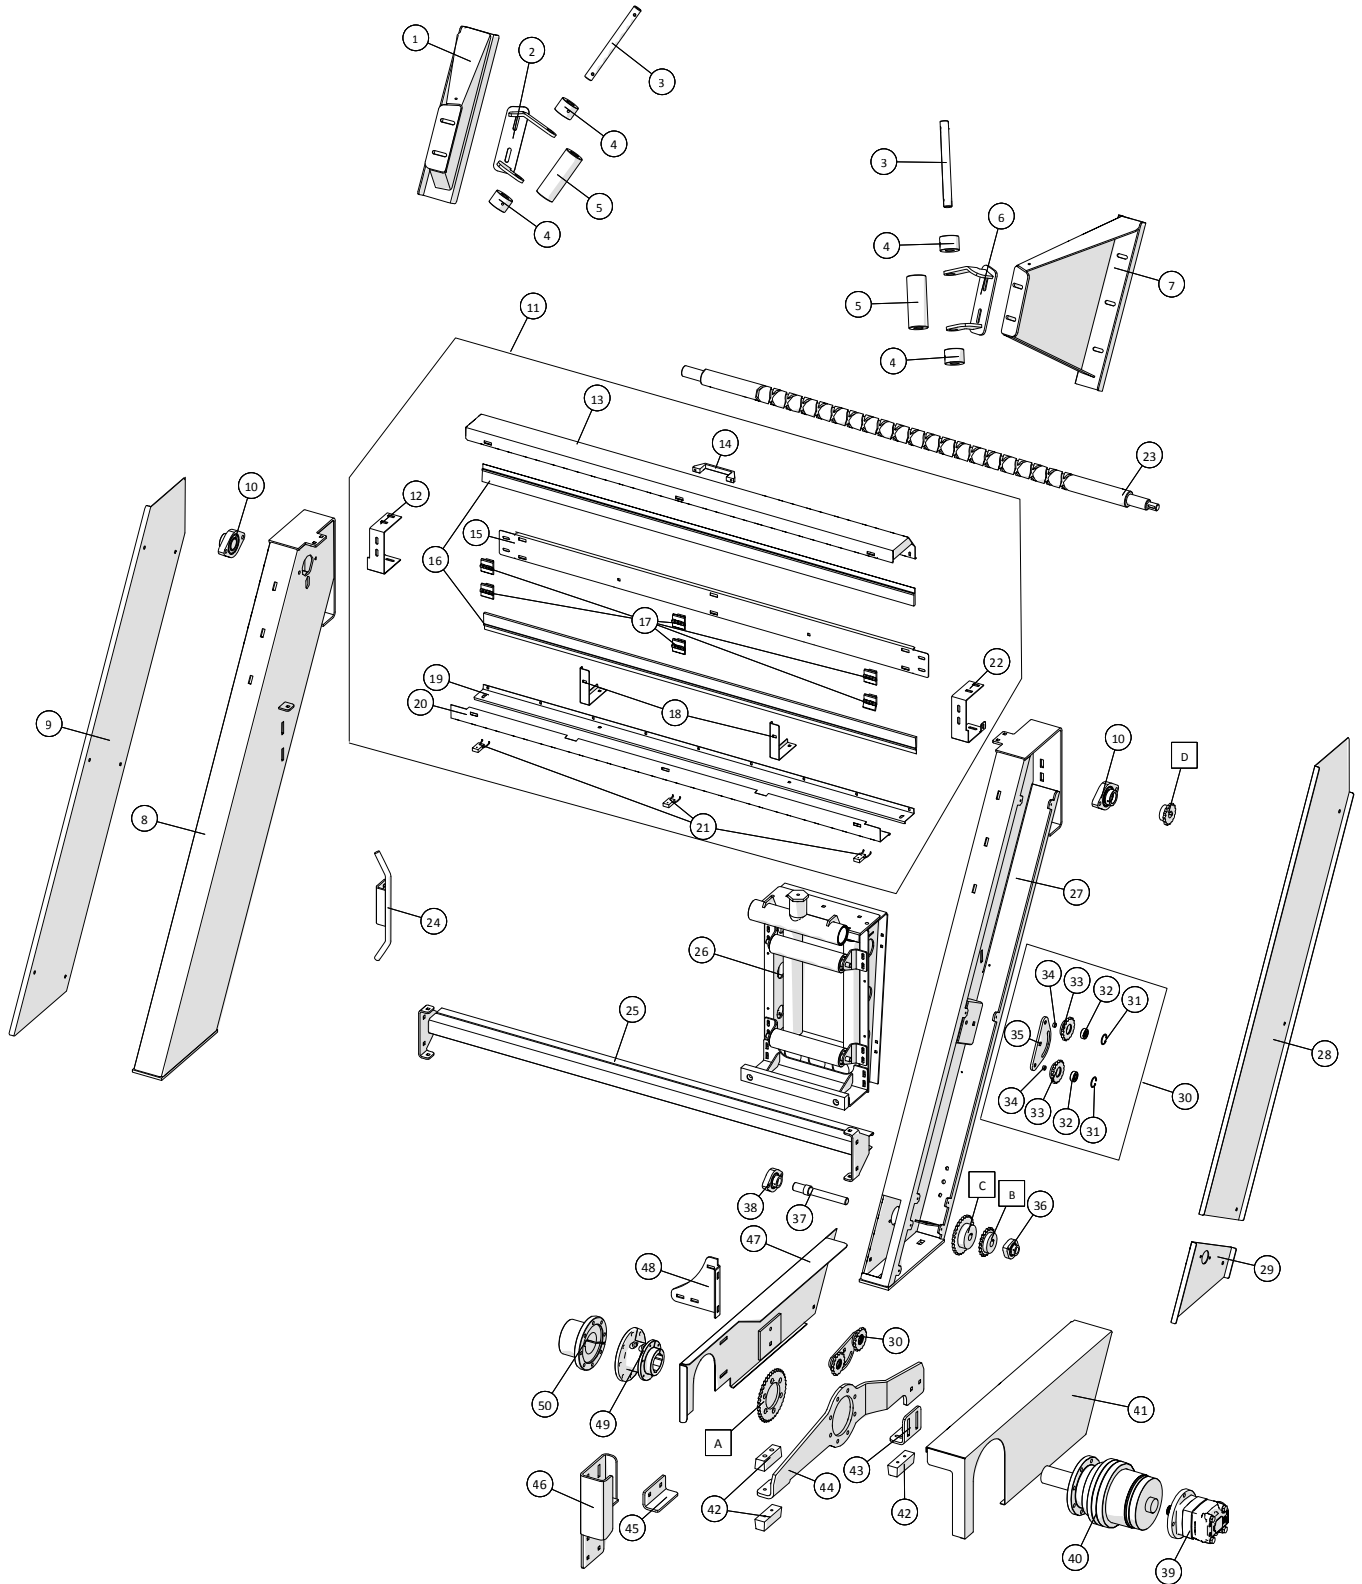

Kædetræk

Kædetræk

Pos. nr.	Vare nr.	Antal	Beskrivelse	Bemærkning
1	25032471	1	Holder for højre støtterulle for tromle	
2	25032495	1	Højre rulleholder	
3	25032461	2	Aksel for støtterulle for tromle	
4	25032463	4	Nylonrulle for støtterulle for tromle	
5	25032462	2	Rulle for støtterulle for tromle	
6	25032490	1	Rulleholder	
7	25032465	1	Venstre støtterulle for tromle	
8	25031555	1	Højre tårnstøtte	
9	25031436	1	Skærmlade for højre tårnstøtte	
10	19312240	2	Flangeleje GLCTE40	
11	25033045	1	Samling for skærm over snekkedrev	
12	25033050	1	Holder for snekkeafdækning	
13	25033047	1	Låg for snekkeafdækning	
14	2514803066	1	Håndtag	
15	25033051	1	Bagplade for snekkeafdækning	
16	25038090	2	Ravning børste H5 45mm	
17	1513820116	6	Hængsel	
18	25033087	2	Vinkel for snekkeafdækning	
19	25033048	1	Bundplade for snekkeafdækning	
20	25033046	1	Nederste låge for snekkeafdækning	
21	1513820117	3	Låsebøjle fra Scandilock	
22	25033052	1	Venstre ophæng for snekkeafdækning	
23	25031499	1	Snekkeaksel for slangestyr for 5" slange	
24	25032444	2	Afstryger for snekke	
25	25031455	1	Støtteskinne for slangestyr	
26	25033030	1	Øverste slangestyr	
27	25031440	1	Støtte for tårn	
28	25031435	1	Skærmlade for tårnstøtte	
29	25032650	1	Lille skærmlade for tårnstøtte	
30	25031486	2	Kædestrammer	
31	15140037600037	2	Låsering I37	
32	19300630102	2	Kugleleje 6301 2RS	
33	251476635930	2	Kædehjul 5/8" z=16	
34	25031488	2	Afstandsør for kædestrammer for snekke	
35	25031487	1	Plade for kædestrammer for snekke	
36	19312225	1	Flangeleje GLCTE25	
37	25032601	1	Aksel for mellemaksel	
38	19312230	1	Flangeleje GLCTE30 smørbar	
39	1363151B3039	1	Oliemotor OMTS315