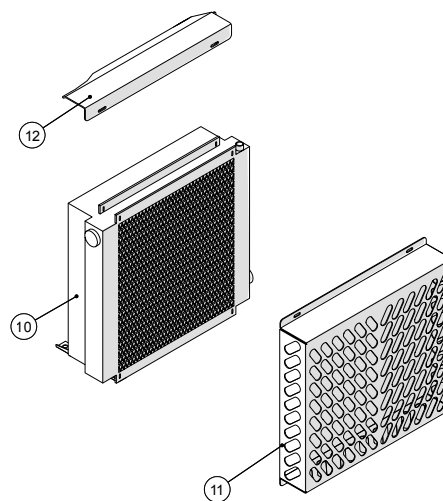

Hydraulik, venstre

Hydraulik, venstre

Pos. nr.	Vare nr.	Antal	Beskrivelse	Bemærkning
1	25032771	1	Forreste dækplade for hydraulik, venstre	
2	25032698	1	Bagerste dækplade for hydraulik, venstre	
3	25032761	1	Plade for lille PVG-blok	
4	25037320	1	PVG 2 sektioner	til 2015
4	136383043858	1	PVG32 Ventil lille	fra 2015
5	2514851468	1	Returfilter komplet ikron	
	25132495		Returfilter element	
6	2514851239	1	Niveauvagt HMFB-ST-S=230-TS70	
7	2514851243	1	Luftfilter komplet PI O126 MIC	
8	25031720	1	Hydrauliktank	
9	2514851242	1	Oliestandglas	
10	2514702598	1	Luft/olie køler	
	2514702298		Blæser for luft/olie køler	Løs blæser
11	25032968	1	Skærm for køler	
12	25033026	1	Stiver for hydraulikkøler