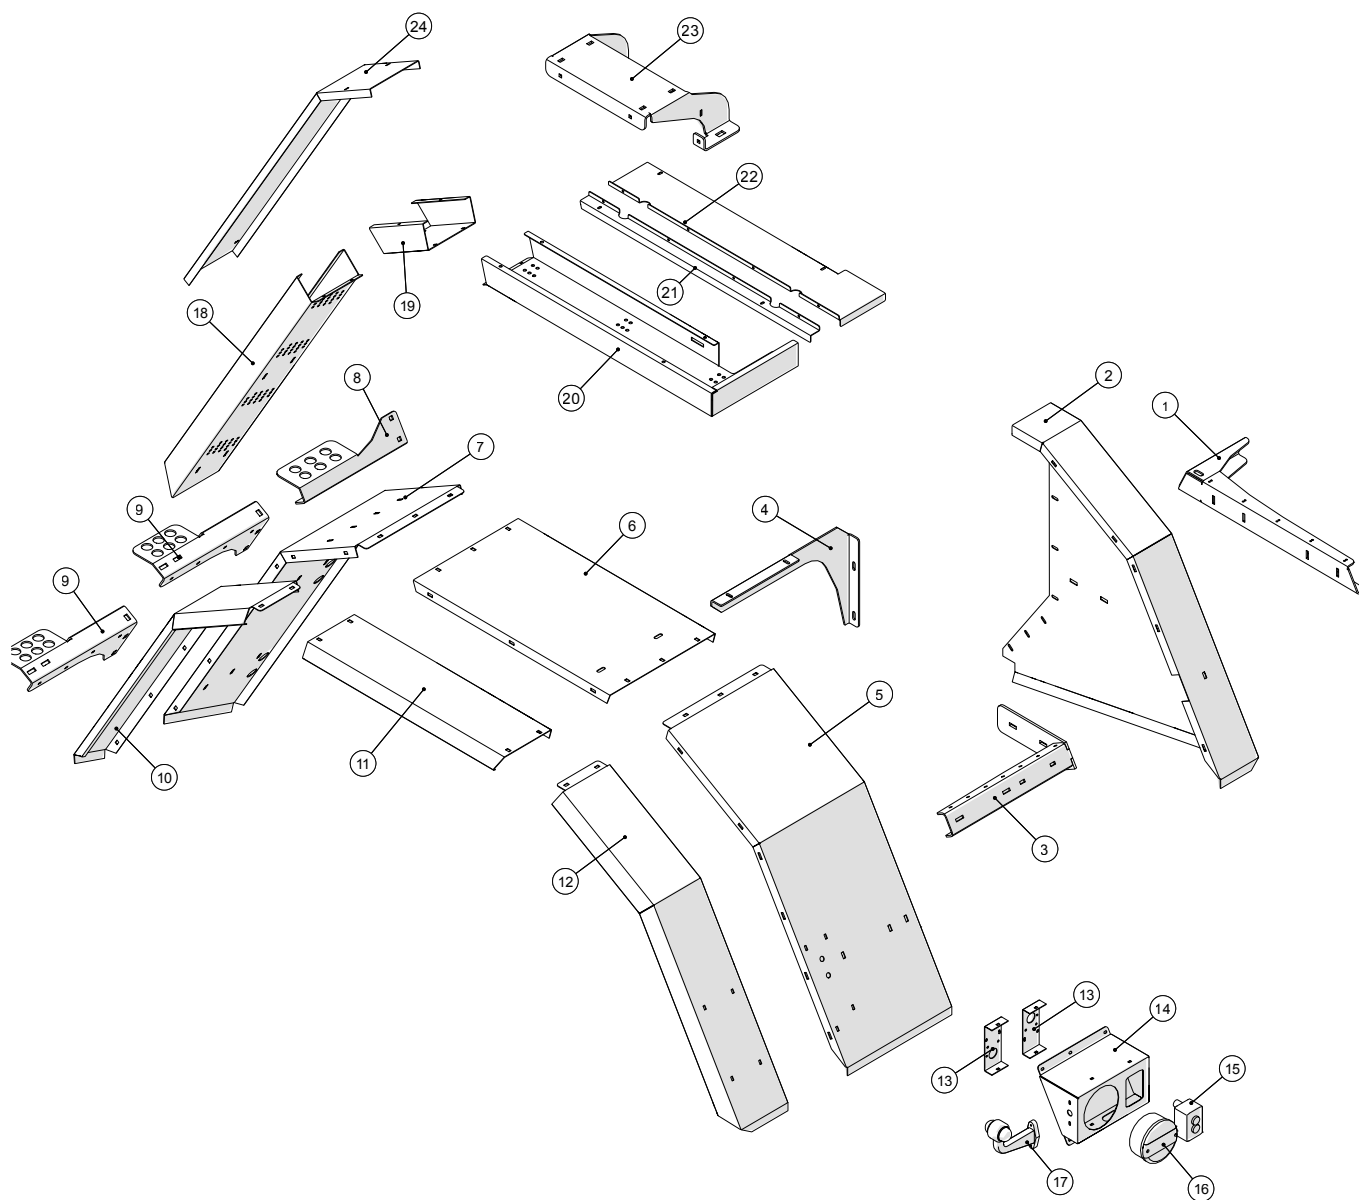

Hjulskærm, venstre

Hjulskærm, venstre

Pos. nr.	Vare nr.	Antal	Beskrivelse	Bemærkning
1	25032200	1	Forstærkning	
2	25032394	1	Inderskærm, venstre	
3	25031785	1	Støtte for hjulskærm, venstre	
4	25032212	1	Stiver for hjulskærm, venstre	
5	25032393	1	Bagerste indre hjulskærm, venstre	
6	25032392	1	Øverste indre hjulskærm, venstre	
7	25032391	1	Forreste indre hjulskærm, venstre	
8	25031415	1	Holder for hjulskærm, venstre	
9	25031715	2	Holder for hjulskærm, venstre	
10	25032397	1	Forreste ydre hjulskærm, venstre	
11	25032398	1	Øverste ydre hjulskærm, venstre	
12	25032399	1	Bagerste ydre hjulskærm, venstre	
13	25032404	2	Holder for baglygte og liftkontakt	
14	25032403	1	Holder for baglygte, venstre	
15	1229020041	1	Kontakt for lift	
16	25017255	1	HELLA Baglygte	
17	1229140055	1	Slingrelygte T7/TR5	
18	25032971	1	Nederste kabelbakke	
19	25032972	1	Midterste kabelbakke	
20	25032976	1	Øverste kabelbakke, venstre	
21	25032978	1	Skinne for kabelbakke	
22	25032977	1	Dækplade for øverste kabelbakke, venstre	
23	25032980	1	Dækplade for midterste kabelbakke	
24	25032964	1	Holder for hydraulikoliekøler