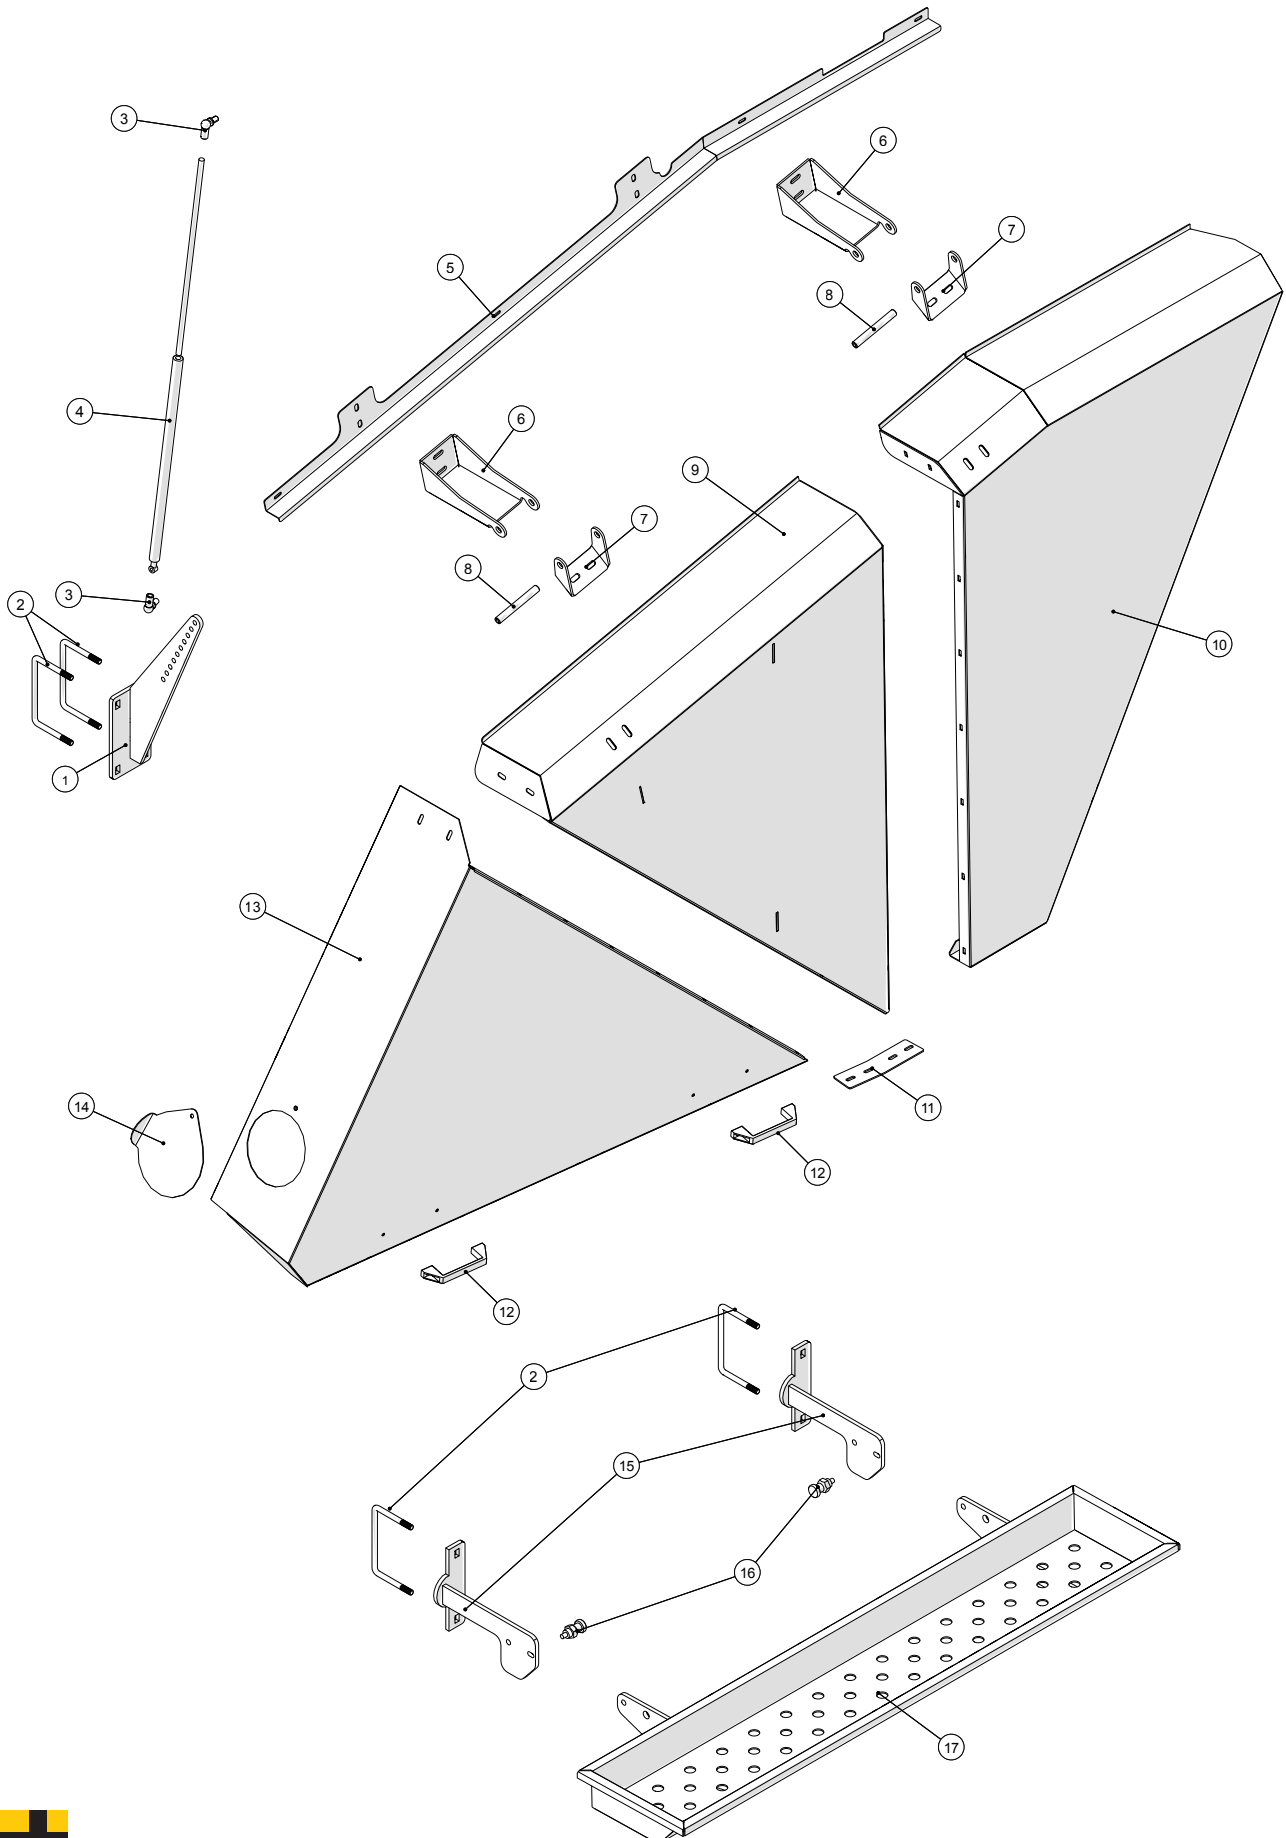

Sideskærm, venstre

Sideskærm, venstre

Pos. nr.	Vare nr.	Antal	Beskrivelse	Bemærkning
1	25032197	1	Nederste beslag for gascylinder	
2	25031735	4	U-bøjle for 160x80 profil	
3	25038019		Kuglebolt 14/28	
4	25038018	1	Gasfjeder 14/28 500/VARI	
5	25032983	1	Dækskinne for venstre låge	
6	25031425	2	Hængselarm for sideskærme	
7	25031426	2	Hængsel for store sideskærm	
8	25031427	2	Hængseltap for sideskærm	
9	25031418	1	Øverste venstre sideskærm	
10	25032194	1	Bagerste sideskærm venstre side	
11	25032174	1	Plade for sideskærm	
12	2514803066	2	Håndtag	
13	25031516	1	Forreste venstre sideskærm	
14	25032115	1	Lukkeplade for skærm	
15	25031864	2	Monteringsbeslag for transportbakke	
16	1513KS66030000	2	Låsepadel	
17	25031860	1	Transportbakke for kontraklapventil