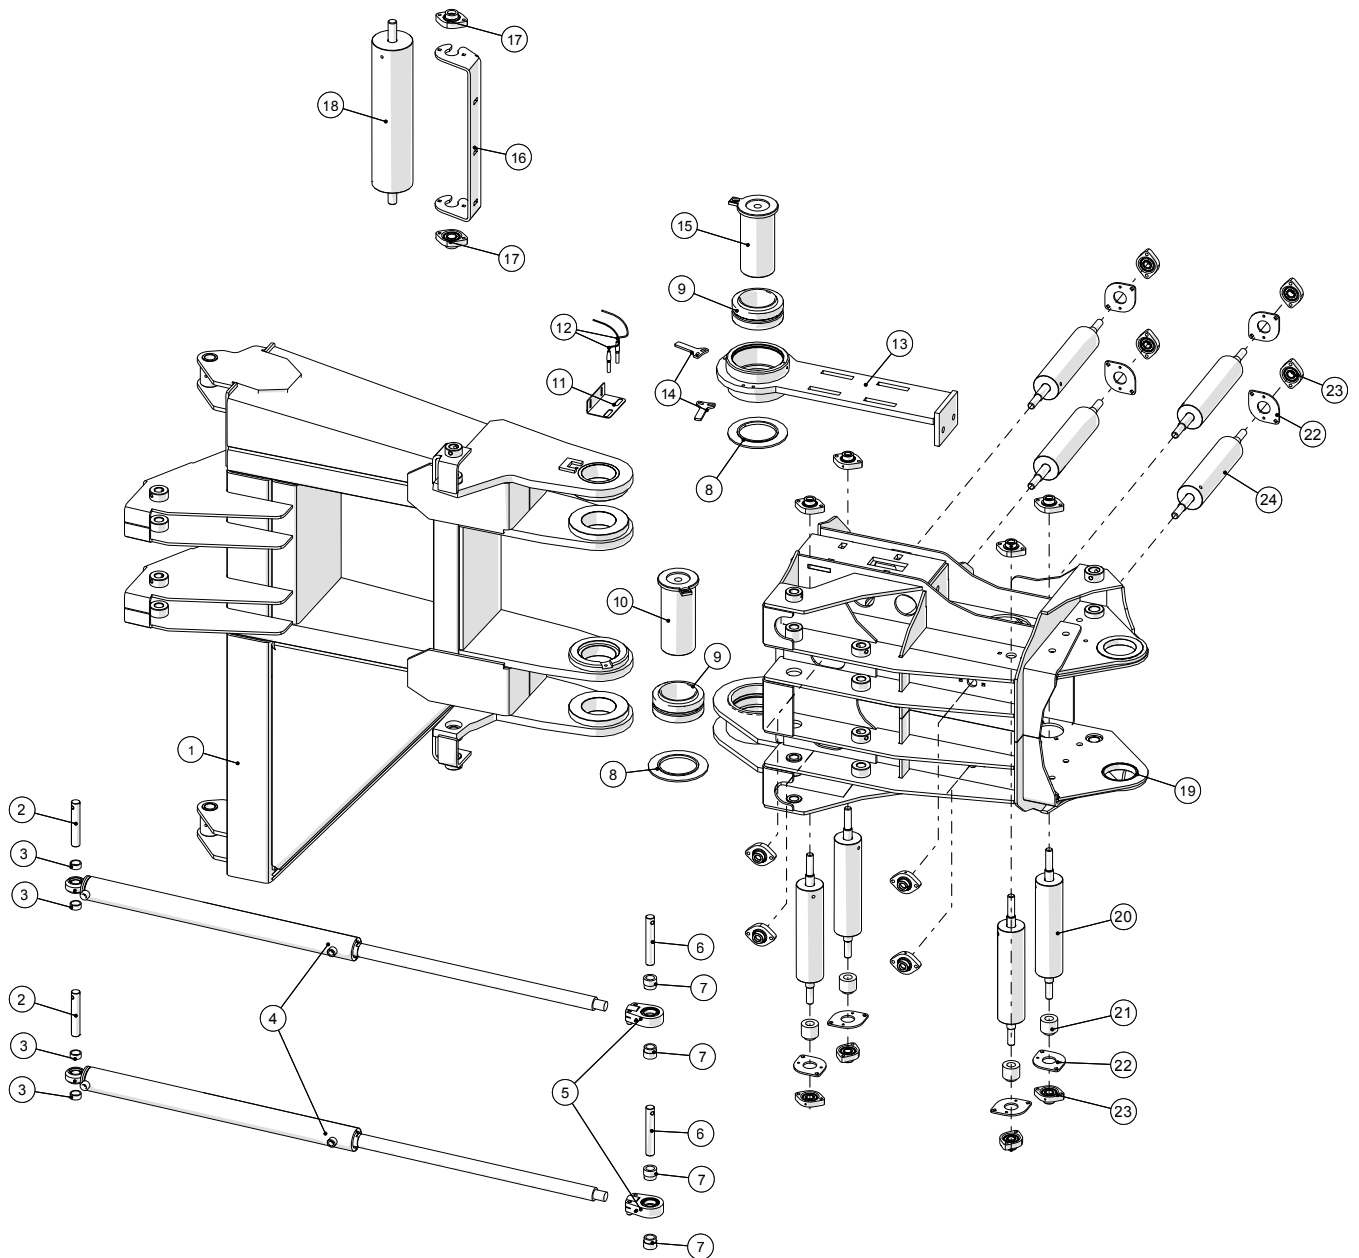

Kran, inderled

Kran, inderled				
Pos. nr.	Vare nr.	Antal	Beskrivelse	Bemærkning
1	25033210	1	Svingarm	
2	25033282	2	Nagle ved cylinder til svingarm	
3	25033296	4	Afstandsبؤسning ved cylinder	
4	25032078	2	Cylinder til svingarm	
5	13500761	2	Ledlejer med hus	
6	25033283	2	Tap for store cylinder for krankrøj i stok ende	
7	25033327	4	Afstandsبؤسning	
8	25033242	2	Slidبؤسning	
9	25030515	2	Glideleje GE100 ES	
10	25033288	1	Stor nagle ved svingarm mde låseplade	
11	25033396	1	Beslag for positionsføler på kran	
12	25030011	2	Kabel til føler 3m	
13	25033218	1	Øvre hængselled på 1. led	
14	25033291	2	Aftaster til føler	
15	25033290	1	Stor nagle ved svingarm med låseplade øverste	
16	25033328	1	Holder for forreste hjørnerulle	
17	19312225	2	Flangeleje GLCTE25	
18	25033330	1	Hjørnerulle	
19	25033211	1	1. Kranled	
20	25033293	4	Lodret rulle med 25mm aksel til 20mm leje	
21	25033294	4	Afstandsبؤسning for lodret rulle 25mm aksel	
22	25032790	8	Monteringsplade for flangeleje	
23	19312224	16	Flangeleje GLCTE20 oval	
24	25032830	4	Vandret nylonrulle komplet