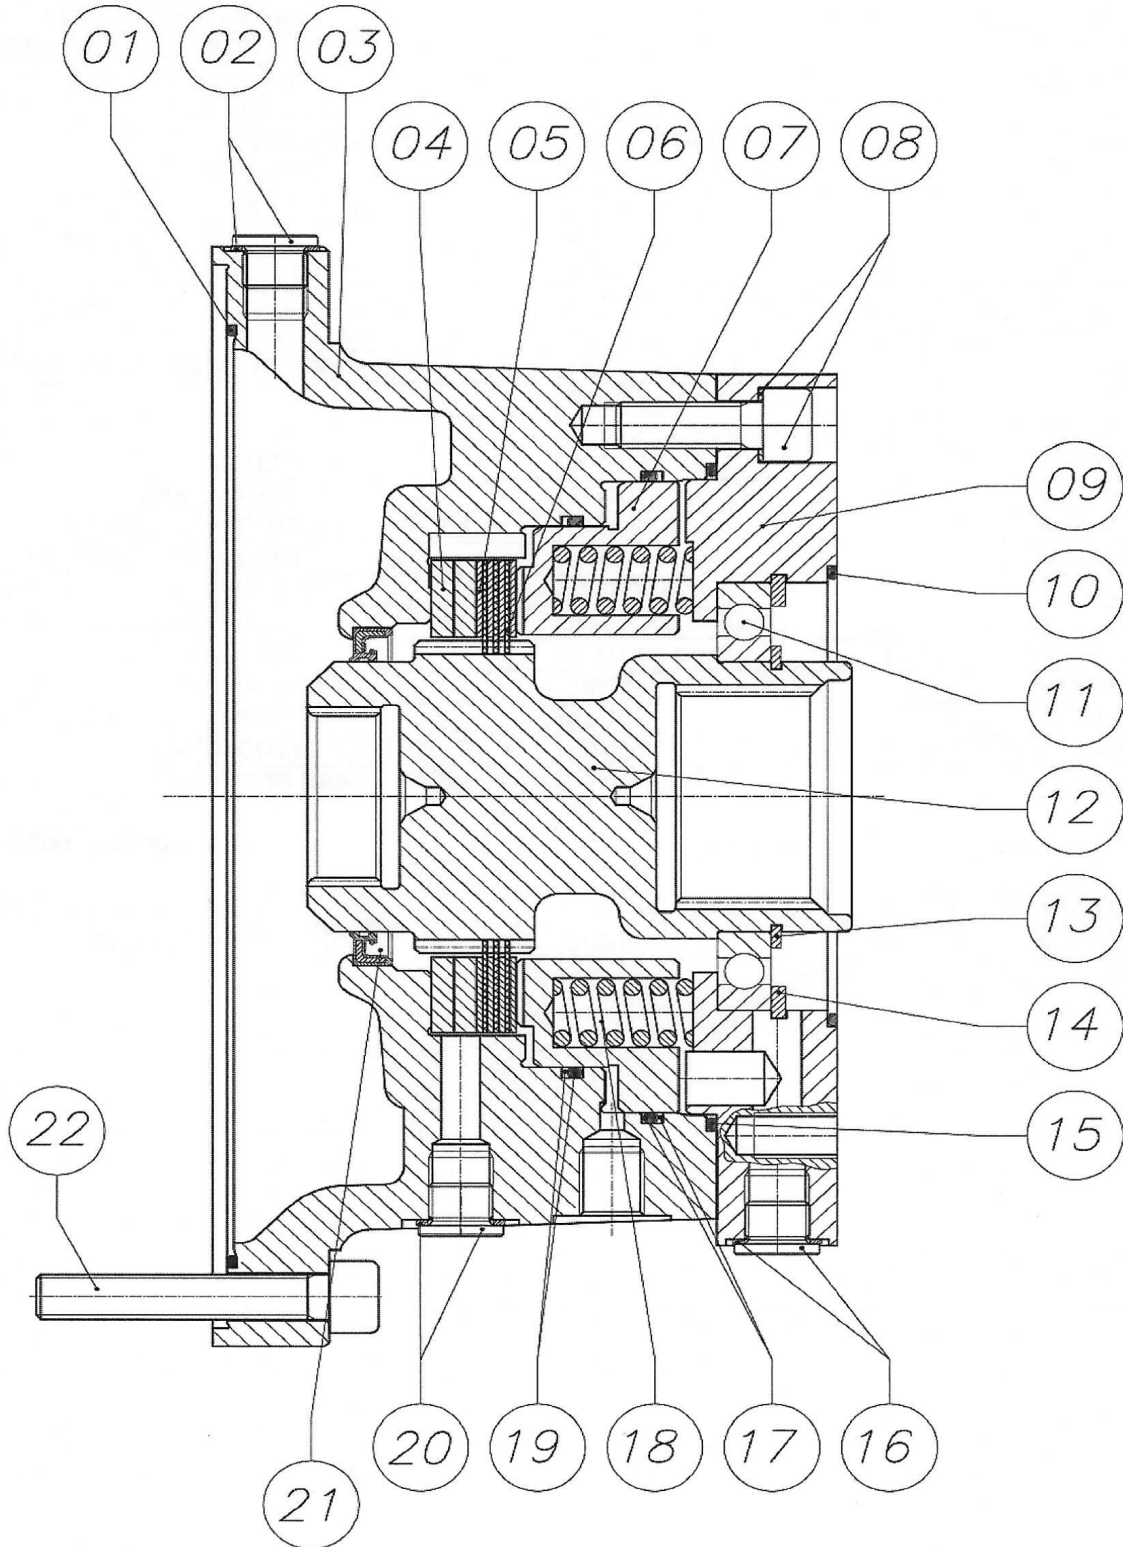

Gearboks - bremse

 1 ↓ 2 ↓	A-Z	Bugseret Udlægger SRS1200 Årgang 2014 - 2018	Dato: 06-2021
			38

Gearboks - bremse				
Pos. nr.	Vare nr.	Antal	Beskrivelse	Bemærkning
1	25038136	1	O-ring	
2	25038145	2	Prop 1/4"	
2	25038146	2	Kobberskive	
3	25038147	1	Bremsehus	
4				
5	25038148	8	Stål lamel bremse	
6	25038123	7	Bronzeskive	
7	25038124	1	Bremsekoble	
8	25038149	8	Skive	
8	25038150	8	Skrue	
9	25038151	1	Bremseindløbsstøtte	
10	25038135	1	O-ring	
11	193016012	1	Kugleleje	
12	25038138	1	Bremseindgangsaksel	
13	25038152	1	Låsering	
14	25038153	1	Låsering	
15	25038127	1	O-ring	
16	25038145	1	Prop 1/4"	
16	25038146	2	Stik TCEI 1/4"	
17	25038127	1	O-ring	
17	25038154	1	Antiekstruderings ring	
18	25038129	13	Bremsefjeder	
19	25038143	1	O-ring	
19	25038131	1	Antiekstruderings ring	
20	25038145	1	Stik TCEI 1/4 "	
20	25038146	1	Kobberskive 1/4"	
21	25038132	1	Tætningsring	
22	25038155	12	Skrue