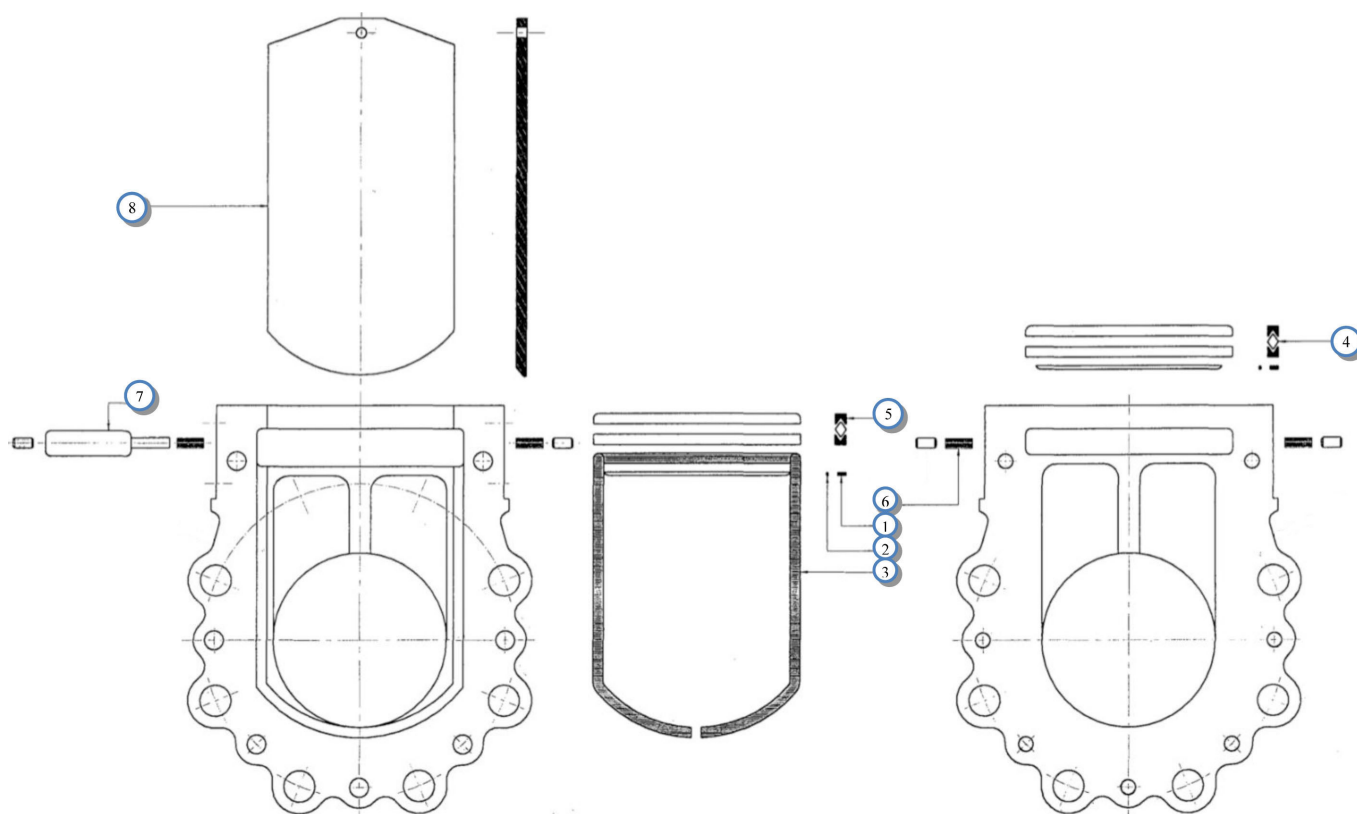

RAMUS Spadeventil DN100

RAMUS Spadeventil DN100

Pos. nr.	Vare nr.	Antal	Beskrivelse	Bemærkning
	20144510	1	Reservedelssæt	Dele 1,2,3,4,5,6,7
1			Skraber	
2			Skraber tætning	
3			Spade tætning	
4			Tætningspasta	
5			V-formet tætning	
6			Ekstra tætningspasta	
7			Pakningsværktøj	
8	20144600	1	Spade