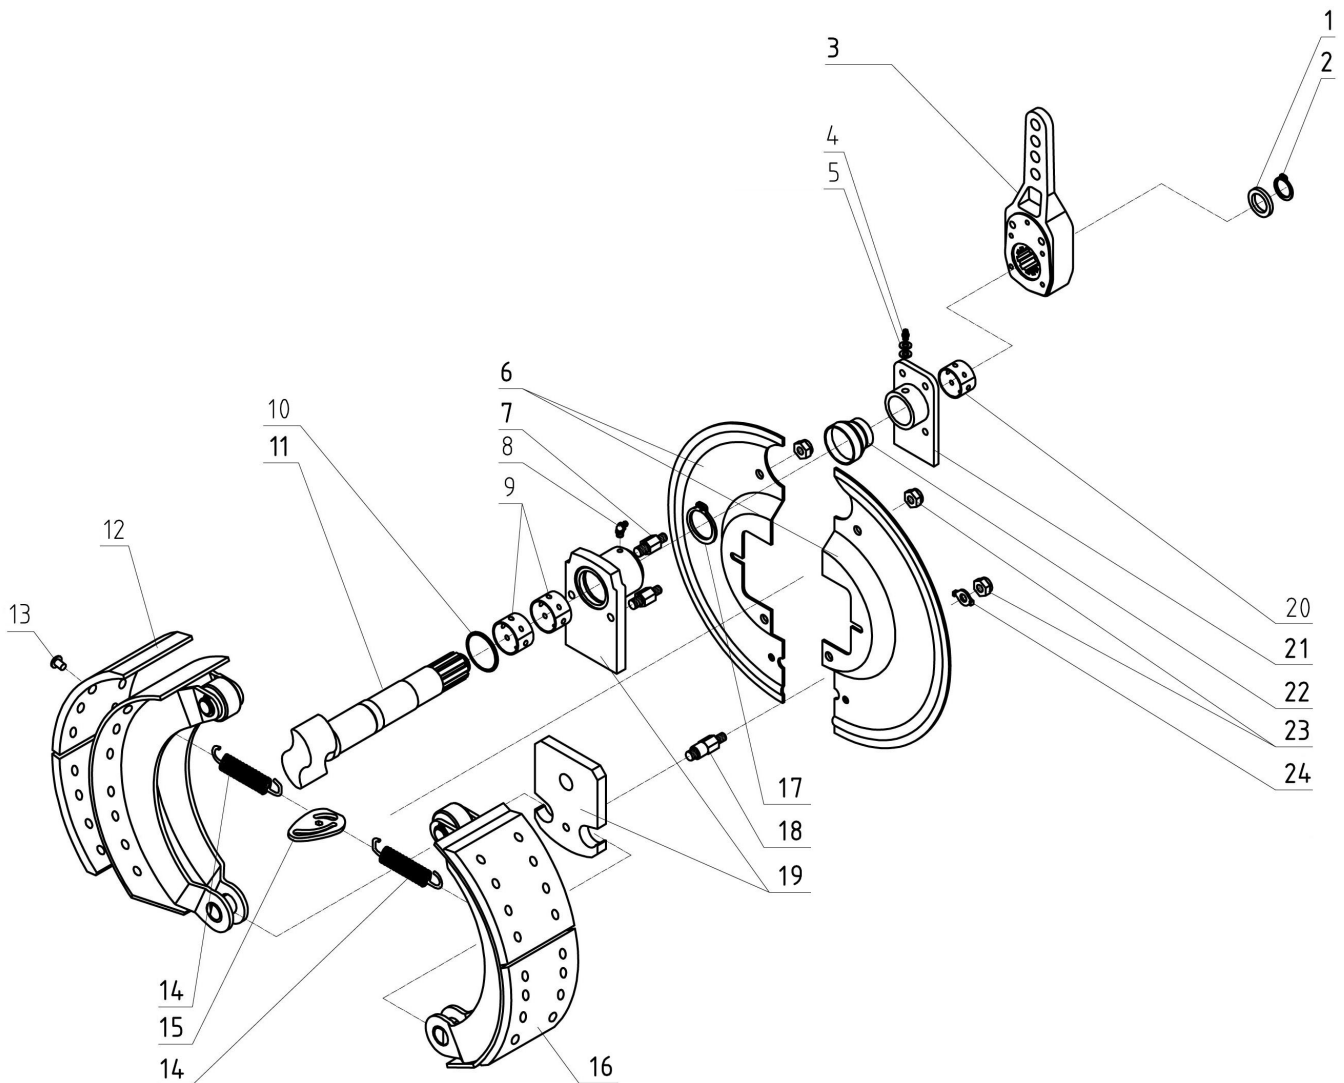

Stubaksel, bremse

Stubaksel, bremse

Pos. nr.	Vare nr.	Antal	Beskrivelse	Bemærkning
1	21049812601	1	Skive Ø26	
2	2104915RES25	1	Låsering	
3	21047621603	1	Bremserregulator	
4	2104914INGR	2	Smørenippel	
5	2104915R08	4	Skive	
6	2104743VAA511	1	Beskyttelsesplade	
7	210457712C2			
8	2104914INGR45	2	Smørenippel	
9	2104921B42	4	Knastaksel bøsning	
10	2104921OR146	2	O-ring	
11	21047544062002	1	Højre knastaksel	Højre
11	21047554262002	1	Venstre knastaksel	Venstre
12	21049FCI414-GUARN BERAL 1561	4	Bremsebelægning	
13	2104930RIV	34	Nitte	
14	2104738119	2	Fjeder Ø5,0 L100	
15	2104736WA01	1	Drejelås	
16	2104732WA01	2	Bremseklods komplet	
17	210458514	2	Låsering Ø42	
18	210457712C1			
19	2104742VAA511			
20	2104921B38	2	Knastaksel bush	
21	210474401105			
22	210453A03	2	Gummi dæksel	
23	210497510B1	4	Møtrik M10X1,5	
24	210457B1001	1	Fjederskive Ø10