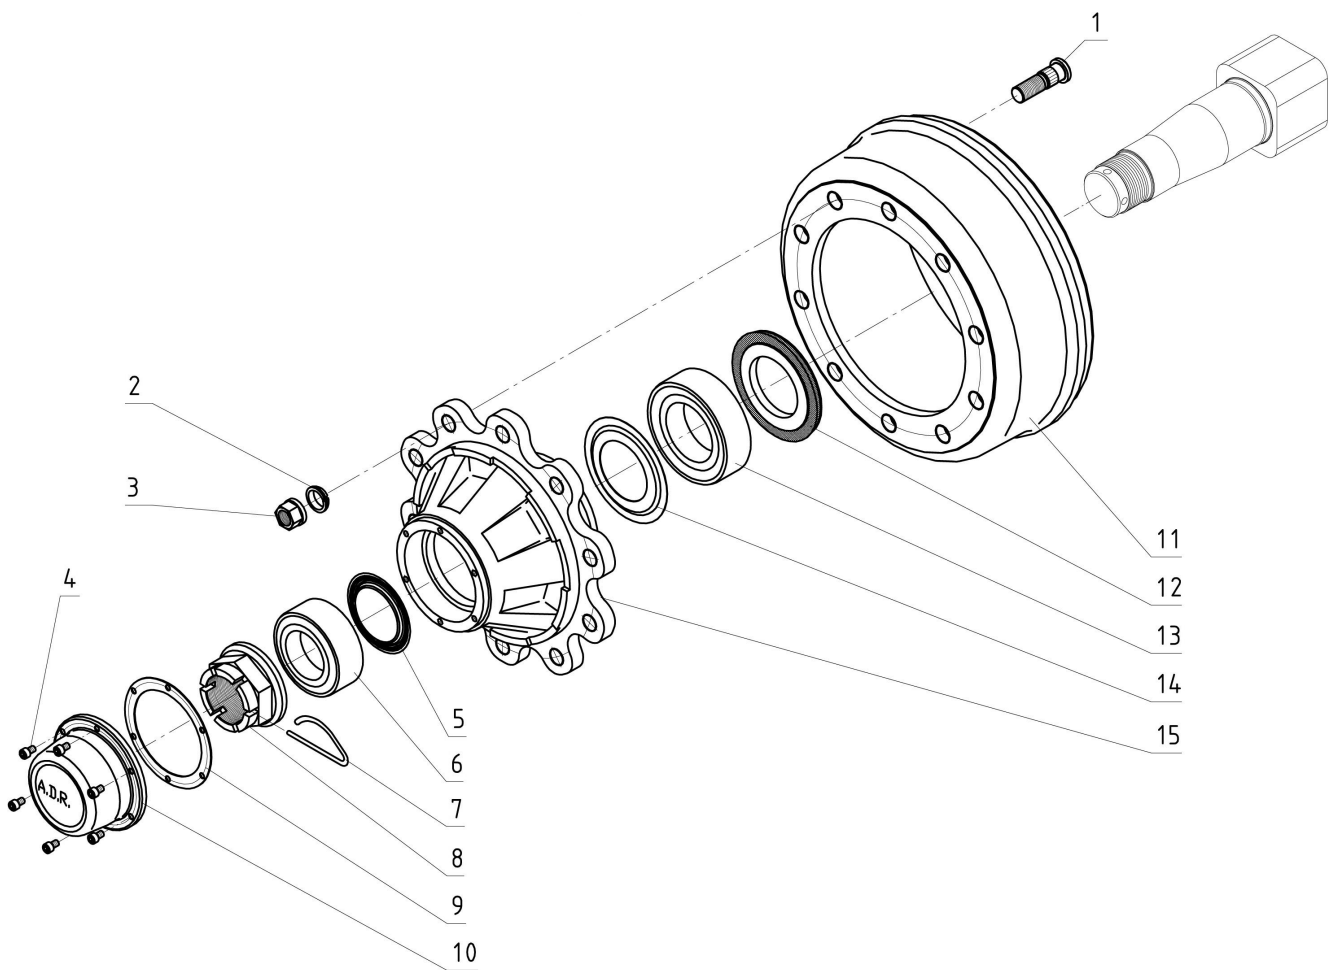

Stubaksel, tromle

Stubaksel, tromle

Pos. nr.	Vare nr.	Antal	Beskrivelse	Bemærkning
1		10	Hjulbolt M22x1,5	Kontakt Agrometer for nærmere information
2		10	Ring	Kontakt Agrometer for nærmere information
3		10	Hjulmøtrik M22x1,5	Kontakt Agrometer for nærmere information
4		12	Skrue M8x1,25	Kontakt Agrometer for nærmere information
5		1	NILOS 33.215	Kontakt Agrometer for nærmere information
6		1	Leje 33215	Kontakt Agrometer for nærmere information
7		2	Fjederstift	Kontakt Agrometer for nærmere information
8		2	Kronemøtrik	Kontakt Agrometer for nærmere information
9		2	Pakning	Kontakt Agrometer for nærmere information
10		2	Fedthætte	Kontakt Agrometer for nærmere information
11		1	Tromle 10 huller til M22x1,5	Kontakt Agrometer for nærmere information
12		1	Akseltætningsring	Kontakt Agrometer for nærmere information
13		1	Leje 33020	Kontakt Agrometer for nærmere information
14		1	NILOS 33020	Kontakt Agrometer for nærmere information
15		1	Hub 10 huller til M22x1,5	Kontakt Agrometer for nærmere information