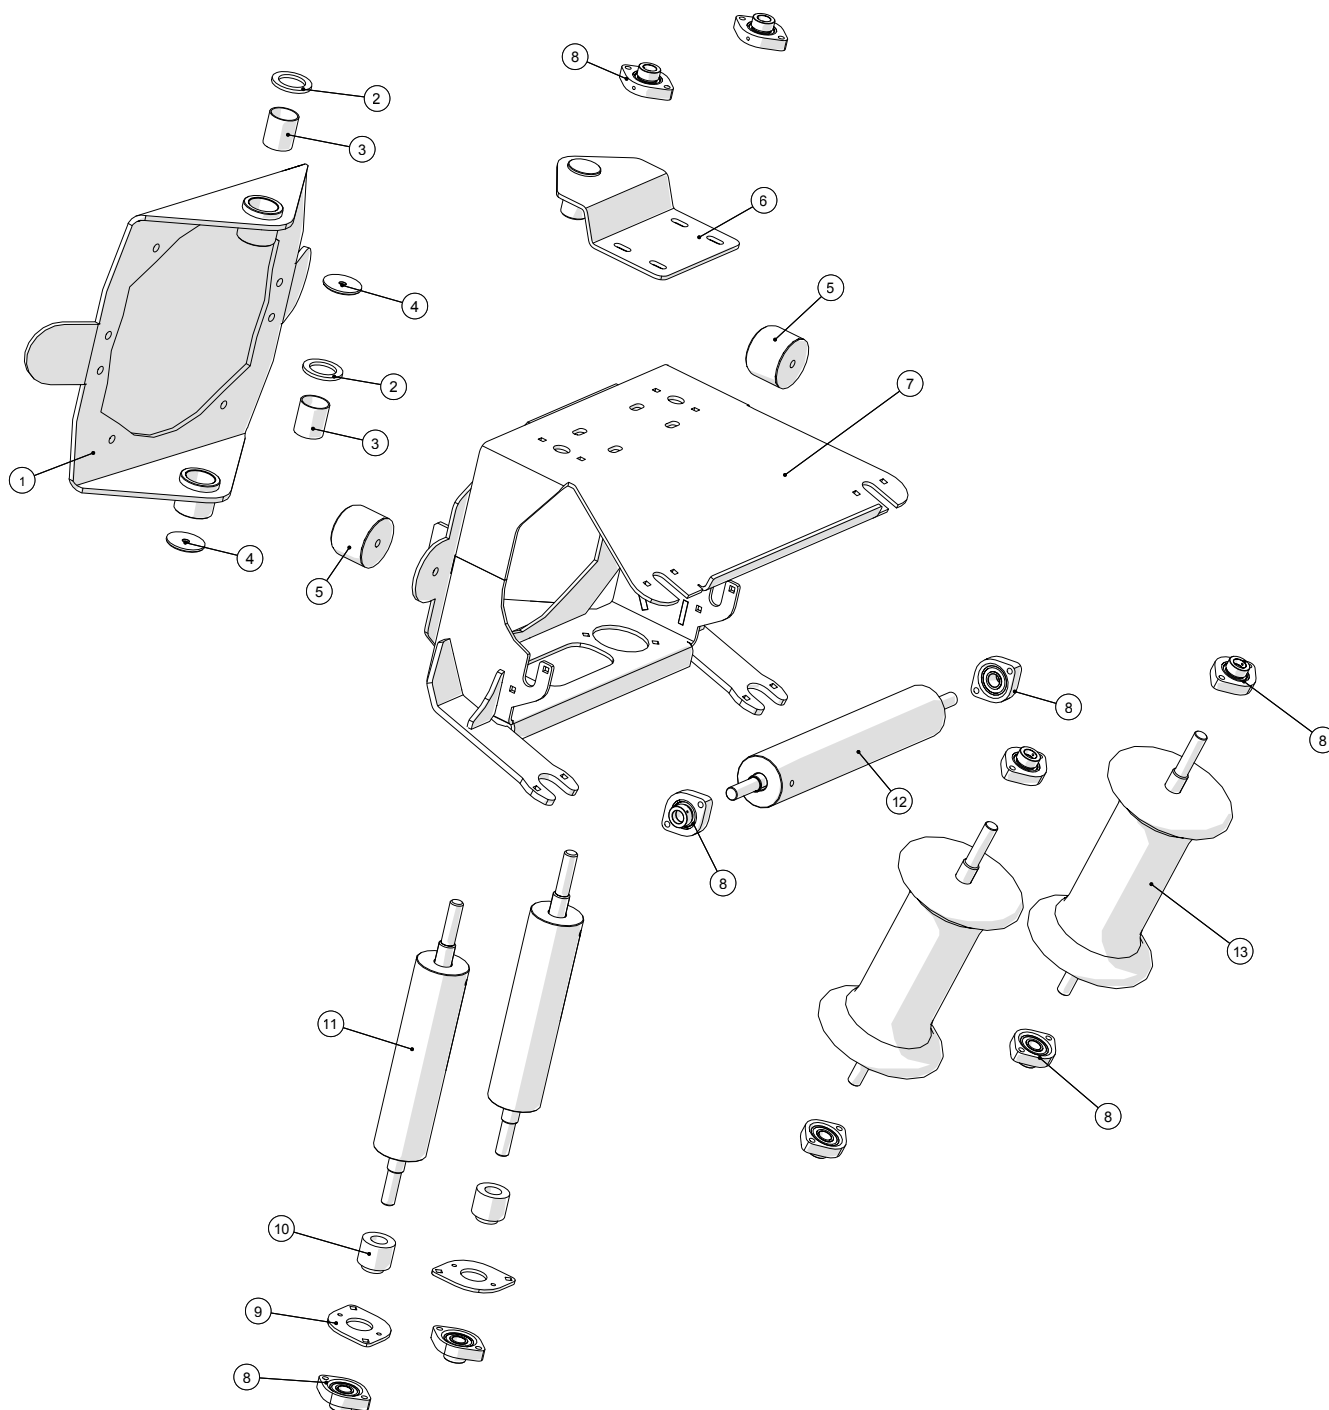

Kran, indløb

Kran, indløb

Pos. nr.	Vare nr.	Antal	Beskrivelse	Bemærkning
1	25032740	1	Hængsel for yderste kranled	
2	25032759	2	Slidring for yderste kranled	
3	1513820125	2	Glidleje 40X44X50	
4	25032760	2	Spændeskive for hængsel for yderste kranled	
5	25032006	2	Vibrationsdæmper 83X60, M12	
6	25032762	1	Øverste hængselled	
7	25032816	1	Ramme for indløb	
8	19312224	10	Flangeleje GLCTE20 oval	
9	25032790	2	Monteringsplade for flangeleje for rulle	
10	25033294	2	Afstandsbojsning for lodret rulle 25mm aksel	
11	25033293	2	lodret rulle med 25mm aksel til 20mm leje	
12	25033176	1	Brede vandret rulle i næse	
13	25032834	2	Næserulle