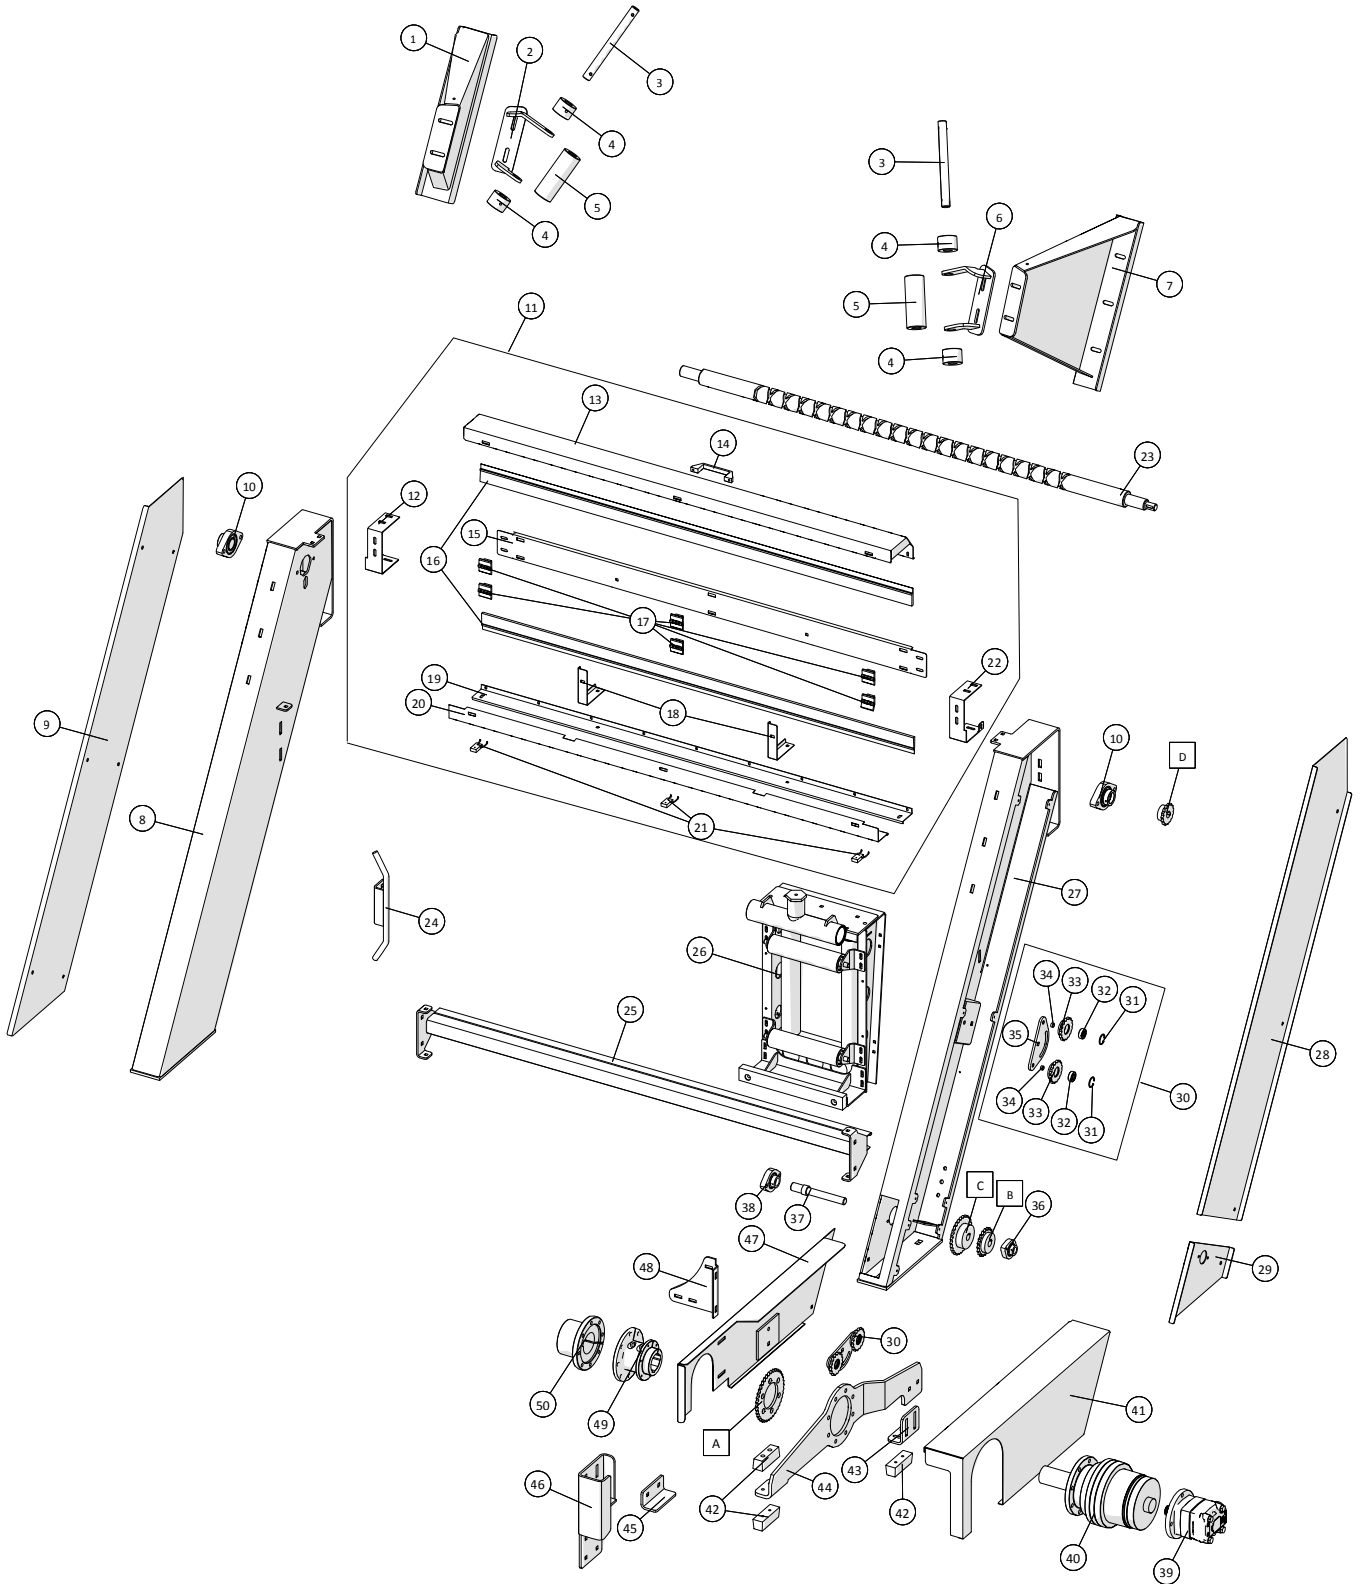

Dato: 20/12-2016

15-1

Bugseret Udlægger SRS1200
Årgang 2014 - 2018

1 ↓
2 ↓

A-Z

Kædetræk

Aarometer a/s

Fælledvej 10 • DK-7200 Grindsted • Tel. +45 76 72 13 00 • Fax +45 76 72 13 98

Kædetræk

Pos. nr.	Vare nr.	Antal	Beskrivelse	Bemærkning
40	1363R1542883	1	Negativbremse RF5/85 OMTS	
40	1363154B5753M7	1	Gear RR510 MC - 5,80/1	
41	25031482	1	Skærm for kædekasse for snekke	
42	25038053	3	Gummibuffer 120x40	
43	25032111	1	Vinkel for momentarm	
44	25031521	1	Momentarm for tromle	
45	25031527	1	Justerlap for momentplade	
46	25031525	1	Momentplade	
47	25031478	1	Kædekasse for snekke	
48	25033203	1	Skærmholder for snekketædekasse	
49	25031551	1	Nav for tromlemotor - motorside	
50	25031550	1	Nav for tromlemotor - tromleside	

Gearing

Vandring		A		B		C		D	
"	Ø	z	Vare nr.	z	Vare nr.	z	Vare nr.	z	Vare nr.
		38	25031680	16	251476641620	15	251476641970	16	251476641620
5"	Ø138,97	38	25031680	28	251476641630	32	251476641632	20	251476641660
5"	Ø140,74	38	25031680	27	25130100	25	25032250	16	251476641620
5"	Ø138,2	38	25031680	28	251476641630	32	251476641632	20	251476641660
4"	Ø111	38	25031680	28	251476641630	23	251476691840	18	251476636950
5"	Ø142,5	38	25031680	16	251476641620	15	251476641970	16	251476641620
5"	Ø143,6	38	25031680	27	25130100	27	25130100	17	251476641617
5"	Ø140,74	38	25031680	27	25130100	25	25032250	16	251476641620

Formel for udregning af tandhjul: $((A/B)*(C/D))*64$