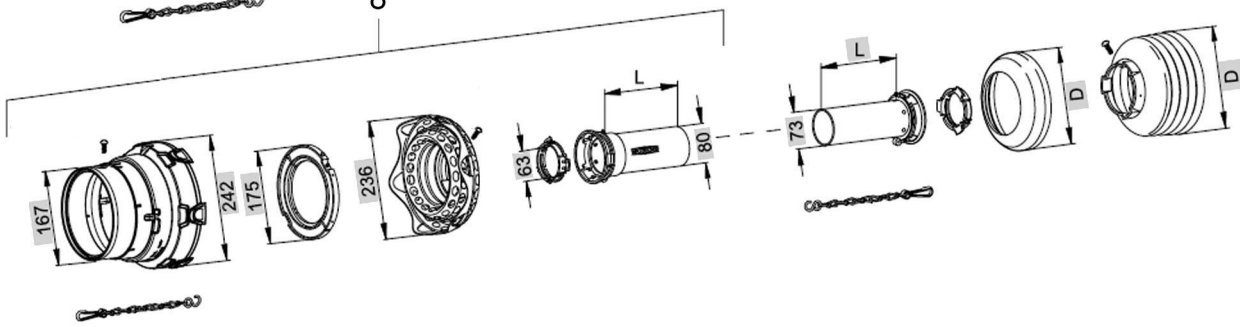

PTO aksel

PTO aksel

Pos. nr.	Vare nr.	Antal	Beskrivelse	Bemærkning
1	25038024	1	PTO aksel m/vidvinkel led	
2		1	Profilrør 1b L=1000mm	
3		1	Profilrør 2a L=1000mm	
4		2	Spændestift 10x80	
5		1	Vidvinkel led 80° m/lynkobling ASGE	
6		1	Led m/låsestift AG	
7		1	Beskyttelse kpl. SDF25 L=1000mm	
8		1	Ydre beskyttelse halv L=1000mm