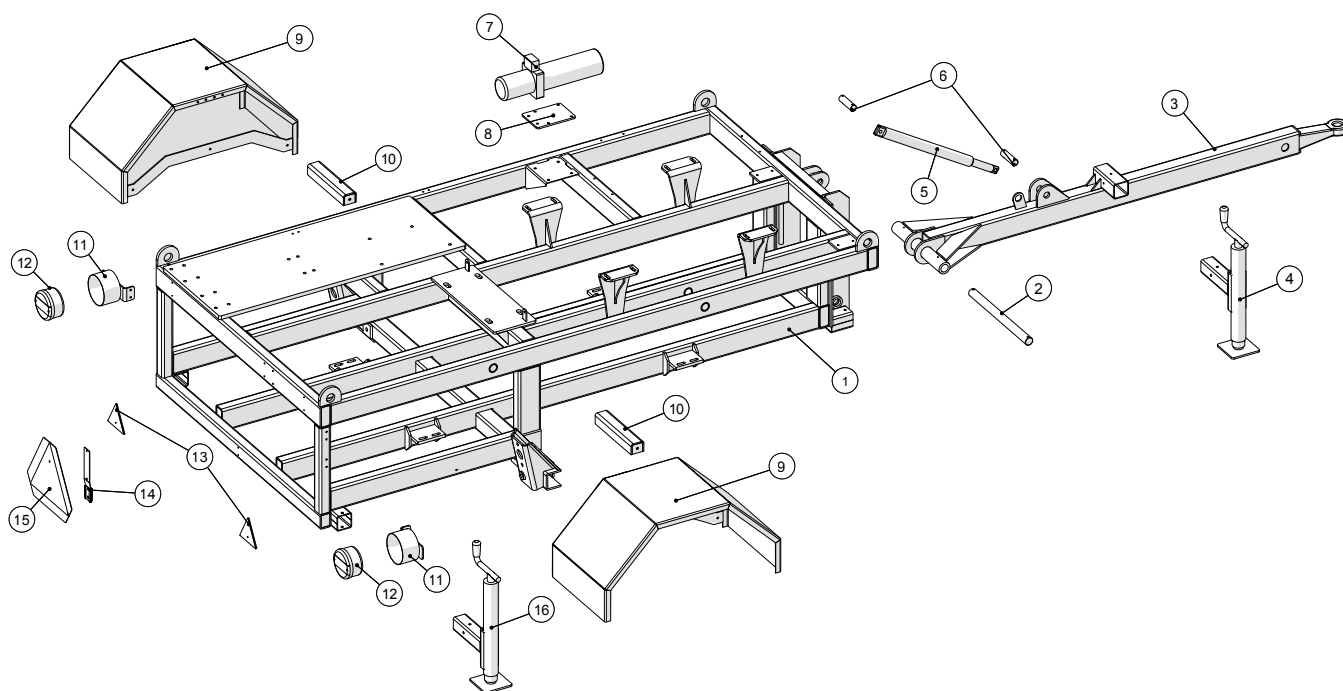

Stel

**Pumpevogn MP200**  
årgang 2008-

Dato: 9/12-2013

Side 3

**Stel**

Pos. nr.	Vare nr.	Antal	Beskrivelse	Bemærkning
1	2501790210	1	Ramme for pumpevogn	
2	2501790289	1	Nagle for stjært	
3	250179816	1	Stjært	
4	250179817	1	Støtteben 1	
5	25017250	1	Øje for stjært	
6	2501790286	2	Nagle for Topstang	
7		1	mc4 pumpeenhed 2,2 kw 3l tank 1,7 cc pumpe	
8	250179985	1	Bundplade for hydraulikpumpe	
9	250180945	2	Skærm	
10	250179863	2	Forstærkning til skærm	
11	2501790255	2	Lygtekonsol	
12	1229140075	2	Diodelygte bag Stop/Blink	
13	210434566501	2	Reflekstrekant	
14	20141021	1	Beslag til advarselstrekant	
15	20141020	1	Advarselstrekant u/beslag	
16	250179818	1	Støtteben 2	