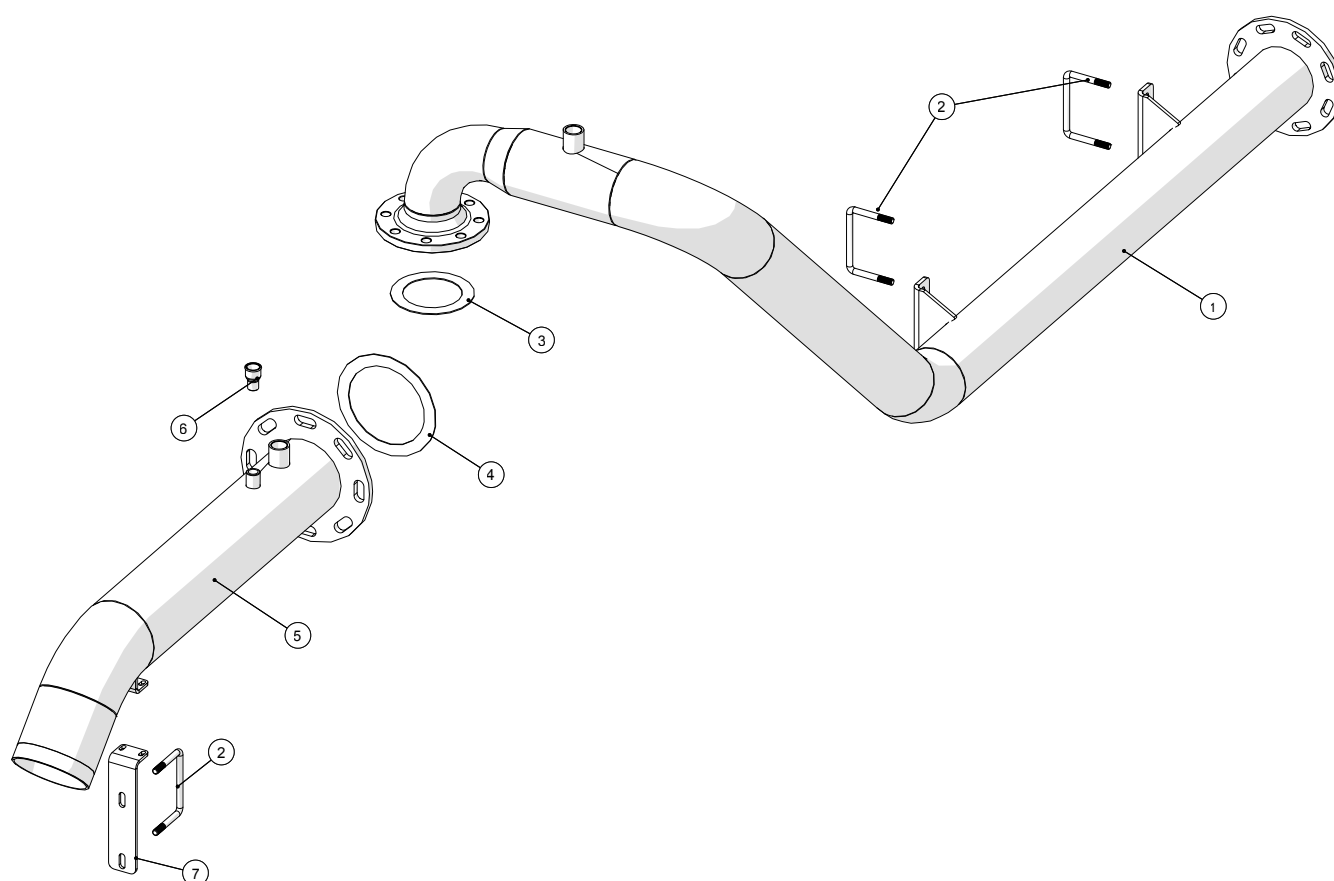

Rørføring - direkte

Pumpevogn MP200
årgang 2008-

Dato: 9/12-2013

Side 5

Rørføring - direkte

Pos. nr.	Vare nr.	Antal	Beskrivelse	Bemærkning
1	250179802	1	Lang afgangsrør	
2	250179637	3	Bøjle M12 89/124mm	
3	13250545	1	Flangepakning NW100 162x115mm	
4	13250556	1	Flangepakning NW150 218x169x3mm	
5	250179801	1	Tilgangsrør	
7	250179807	1	Holder for tilgangsrør