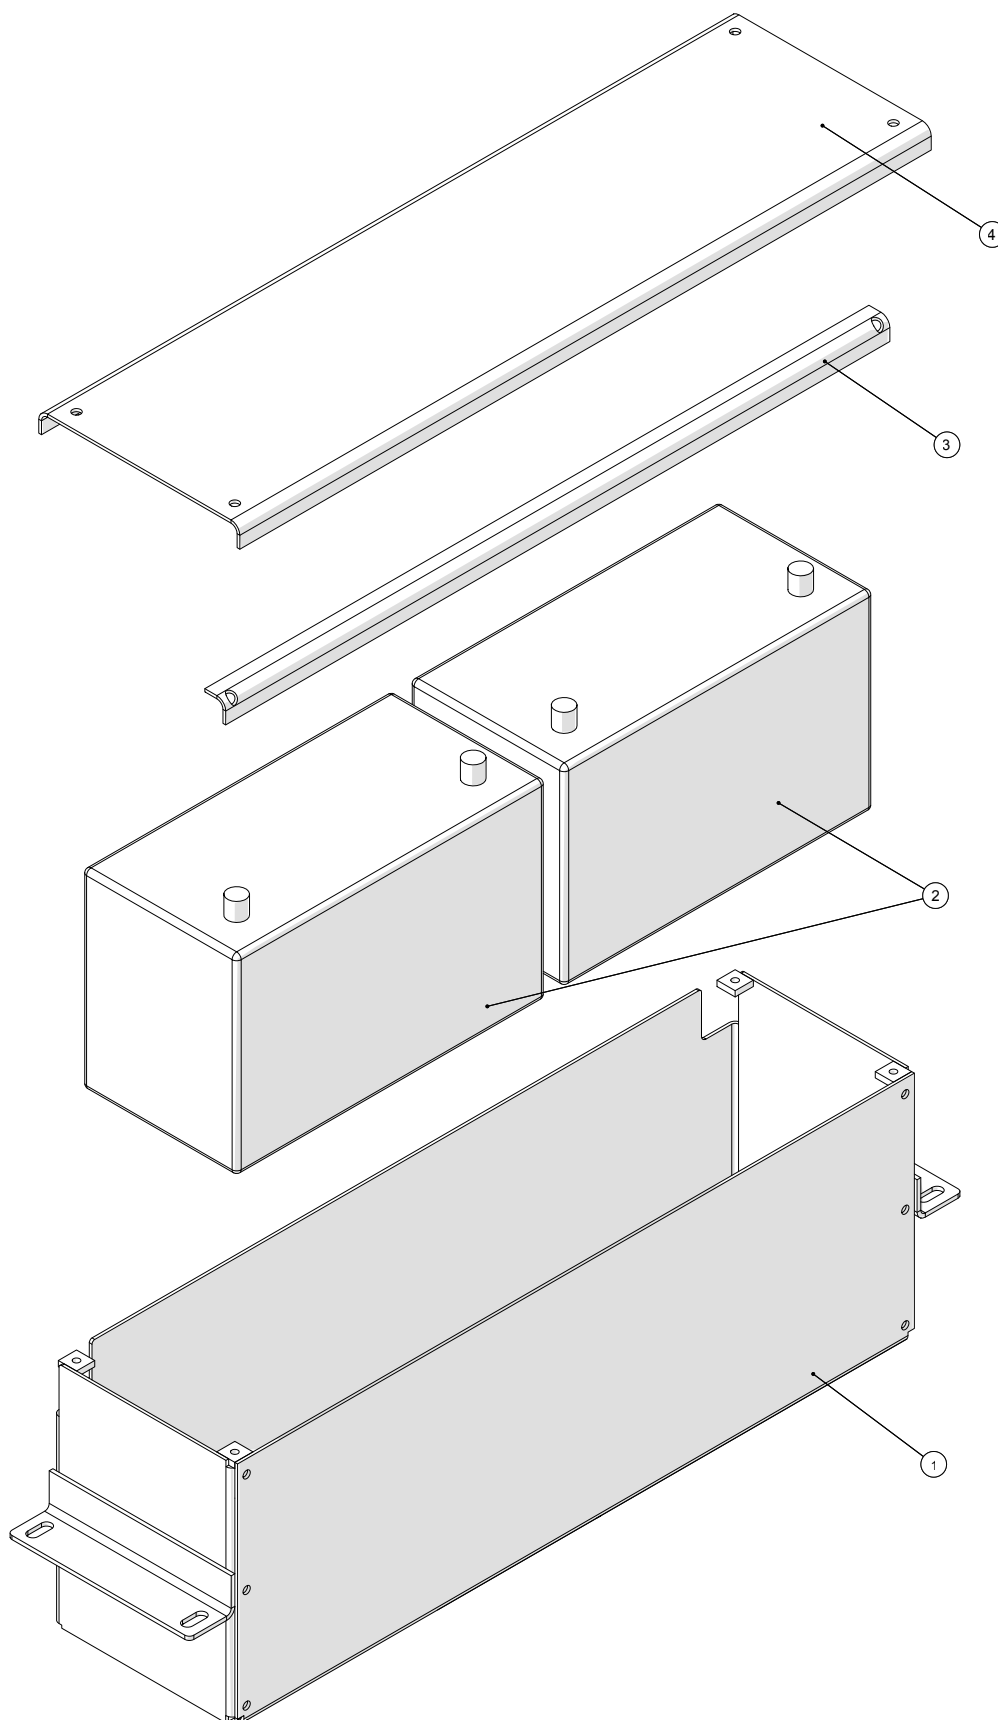

Batterikasse

Pumpevogn MP200
årgang 2008-

Dato: 9/12-2013

Side 7

Batterikasse

Pos. nr.	Vare nr.	Antal	Beskrivelse	Bemærkning
1	250179726	1	Batterikasse	
2	25017385	2	Batteri 61047 TYPE 643	
3	2501790221-15	1	Batteriholder	
4	2501790221-25	1	Låg for batterikasse