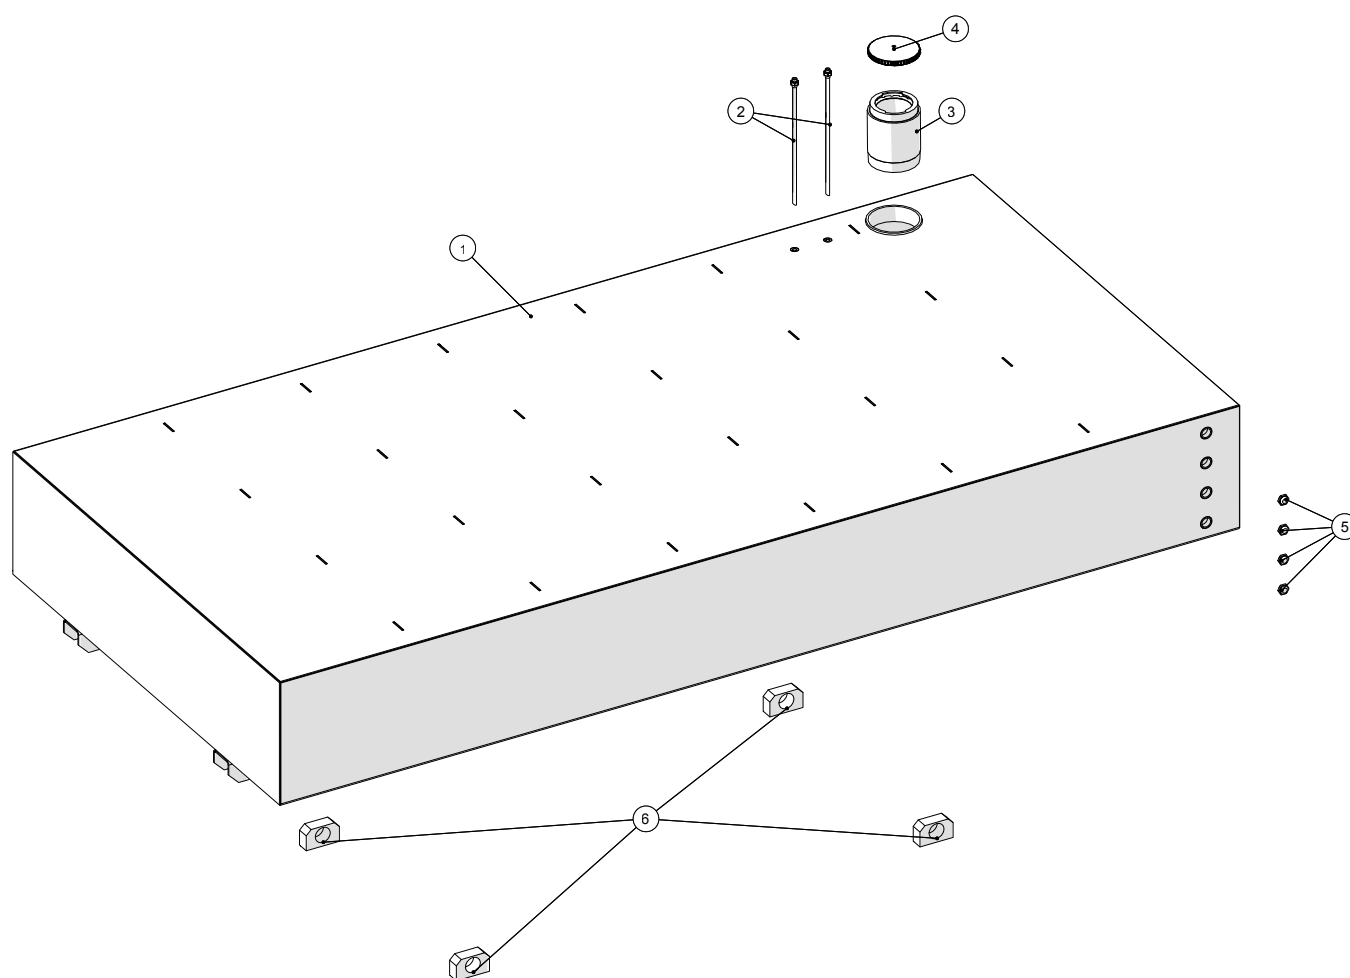

Dieseltank

Pumpevogn MP200
årgang 2008-

Dato: 9/12-2013

Side 4

Dieseltank

Pos. nr.	Vare nr.	Antal	Beskrivelse	Bemærkning
1	2501790240	1	Dieseltank	
2	2501790240-41	2		
3	250180734	1	Tankstuds	
4	25017651	1	Tankdæksel	
5	1362SM34	4	Skueglas aluminium 3/4"	
6	2501790436	4	Konsol med gummibøsning