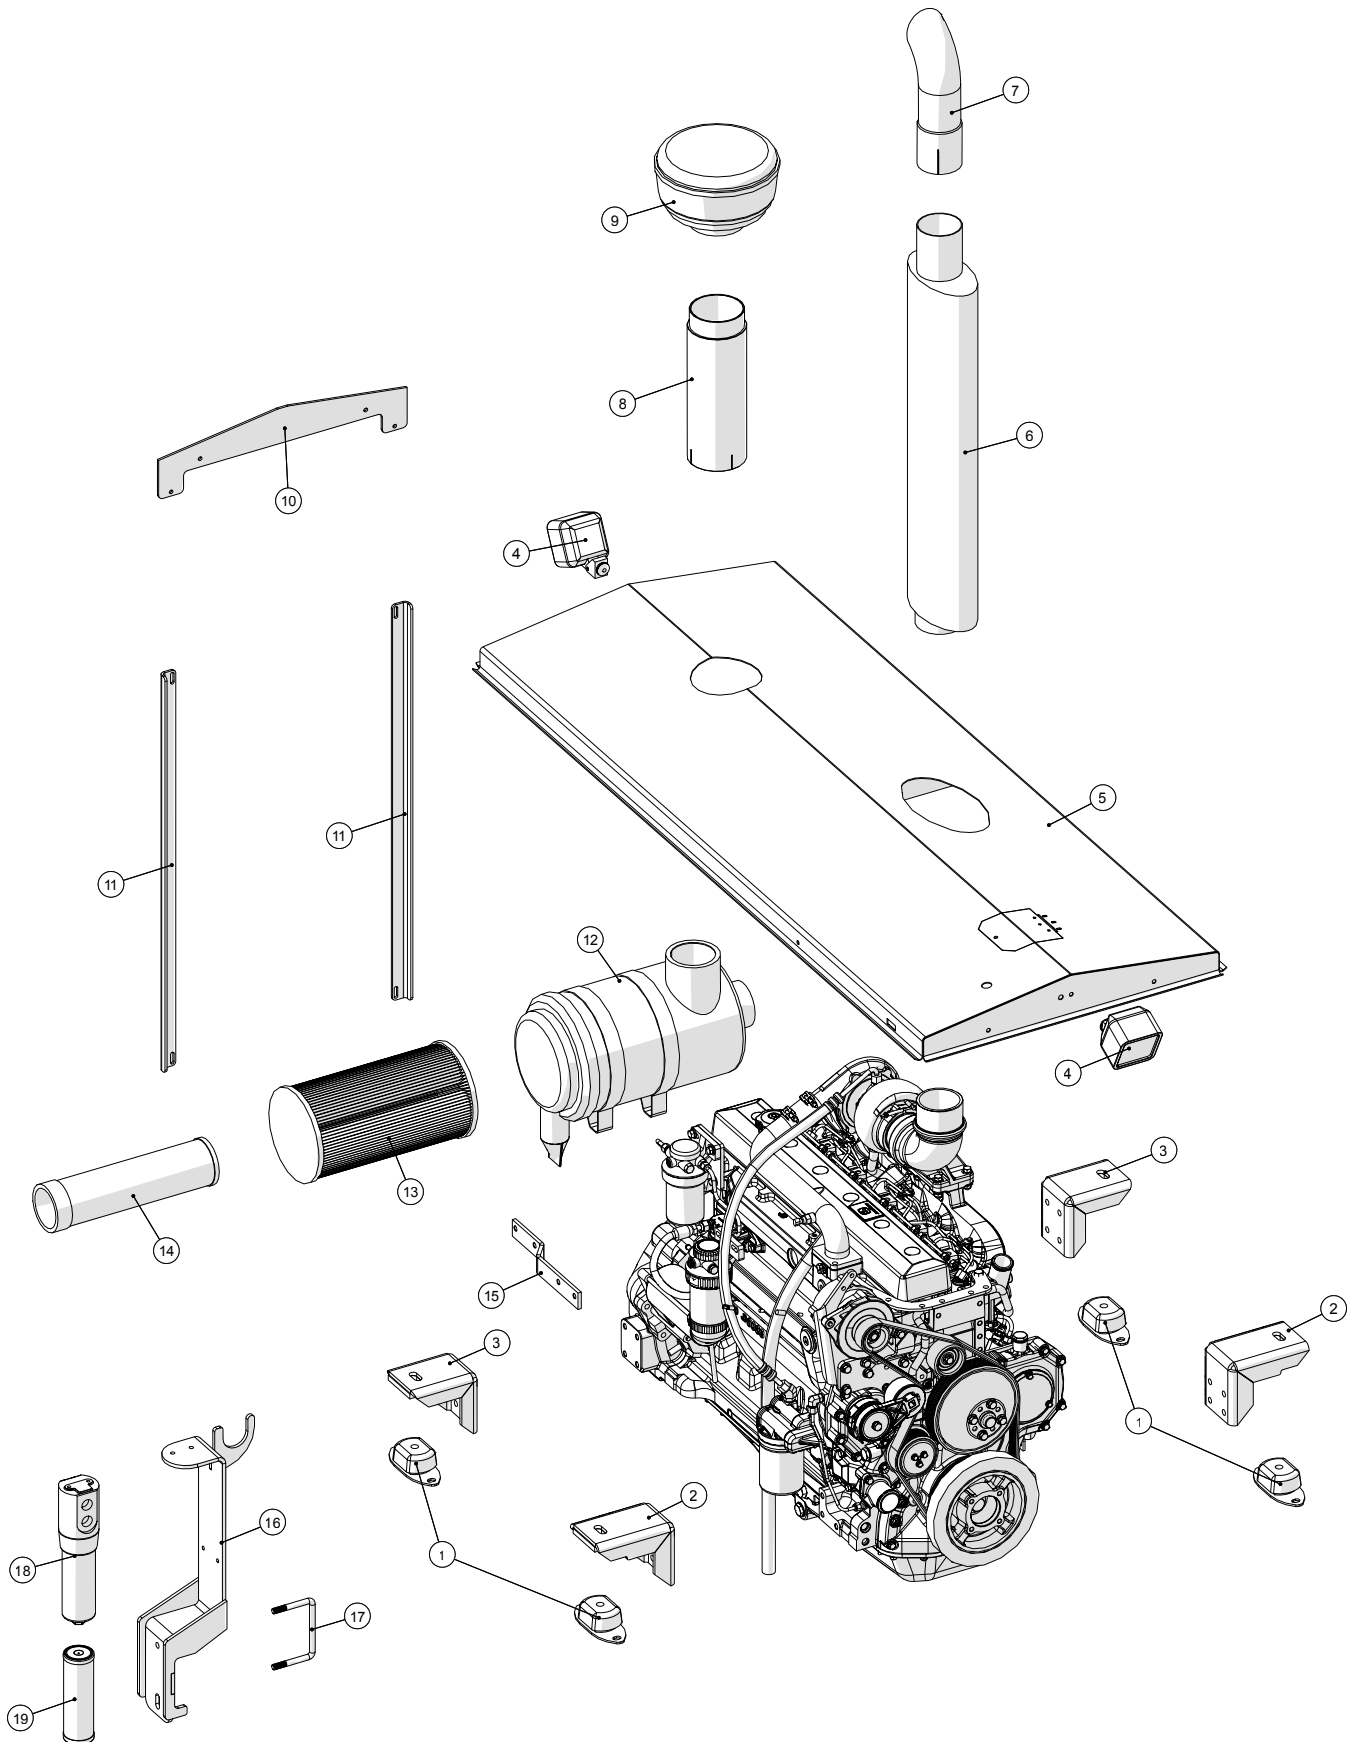

Motor

Pumpevogn MP200
årgang 2008-

Dato: 9/12-2013

Side 13

Motor

Pos. nr.	Vare nr.	Antal	Beskrivelse	Bemærkning
1	25017055	4	Vibrationsdæmper SIM200B-60SHORE	
2	250179634	2	Forreste motorophæng	
3	2501790235	2	Bagerste motorophæng	
4	2514861061	2	Arbejdslygte u/fod	
5	2501790217	1	Motorskærm	
6	2514850321	1	Lydpotte	
7	25017374	1	Afgangsrør	
8	250179979	1	Rør for forlængelse af luftindtag	
9	2501AT17538	1	Regnhætte for luftfilter	
10	250179809	1	Tagstiver	
11	250179810	2	Tagholder	
12	2501AT225287	1	Filter sæt	
13	25100878	1	Luftfilter primær	
14	25100879	1	Luftfilter sekundær	
15	250180331	1	Filterophæng	
16	250179686	1	Motorfilterholder	
17	250179637	1	Bøjle M12 89/124mm	
18	25017180	1	Højtryksfilter 90LPM 3/4"	
19	25017180-01	1	Filterelement