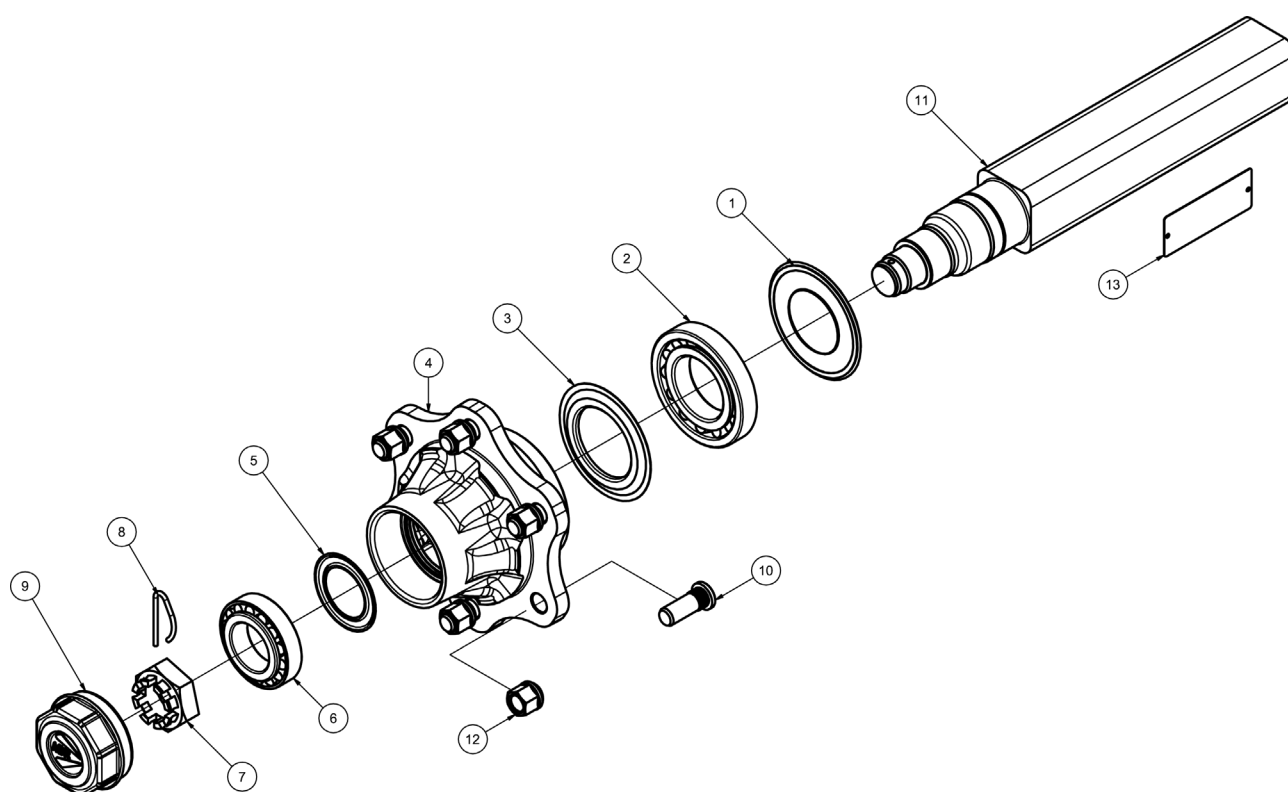

ADR nav - uden bremse

ADR nav - uden bremses

Pos. nr.	Vare nr.	Antal	Beskrivelse	Bemærkning
1	25025411201	1	Tætningsring	
2	250259130213	1	Leje	
3	25025511201	1	Nilos	
4	250261L6NA002	1	Nav	
5	25025530801	1	Tætningsring	
6	250259132210	1	Leje	
7	250257539B2	1	Kronemøtrik M39x1,50 WR60 H30	
8	250258205	1	Split	
9	250256109003	1	Fedthætte Ø90	
10	250257118B1	6	Hjulbolt M18x1,50 L54	
11	250269NA700031	1	Spindel	
12	250257318B4	6	Hjilmøtrik M18x1,50	
13	250294201	1	Typeskilt aluminium 115x045 THK 0,5