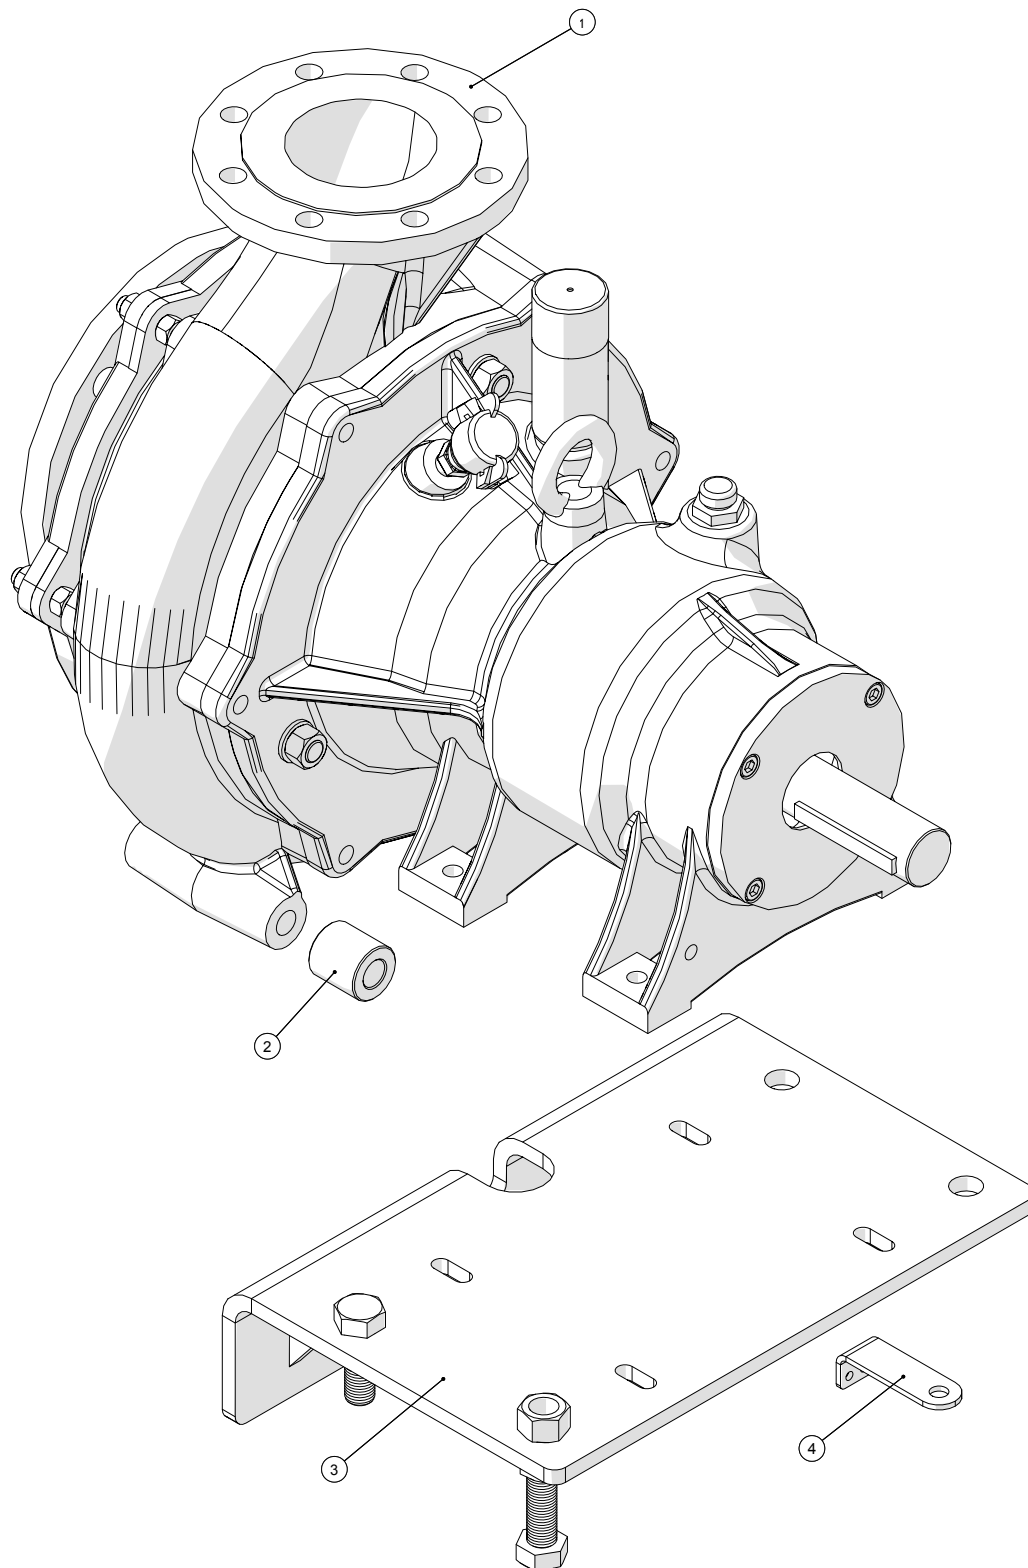

BAUER SX2600

Pumpevogn MP200
årgang 2008-

Dato: 9/12-2013

Side 12

BAUER SX2600

Pos. nr.	Vare nr.	Antal	Beskrivelse	Bemærkning
1	23053452010	1	BAUER gyllepumpe SX2600	
2	250179623	1	Bøsning for BAUER pumpe 42mm	
3	250179619	1	Spændeplade for BAUER pumpe	
4	250179703	1	Beslag for føler ved pumpe