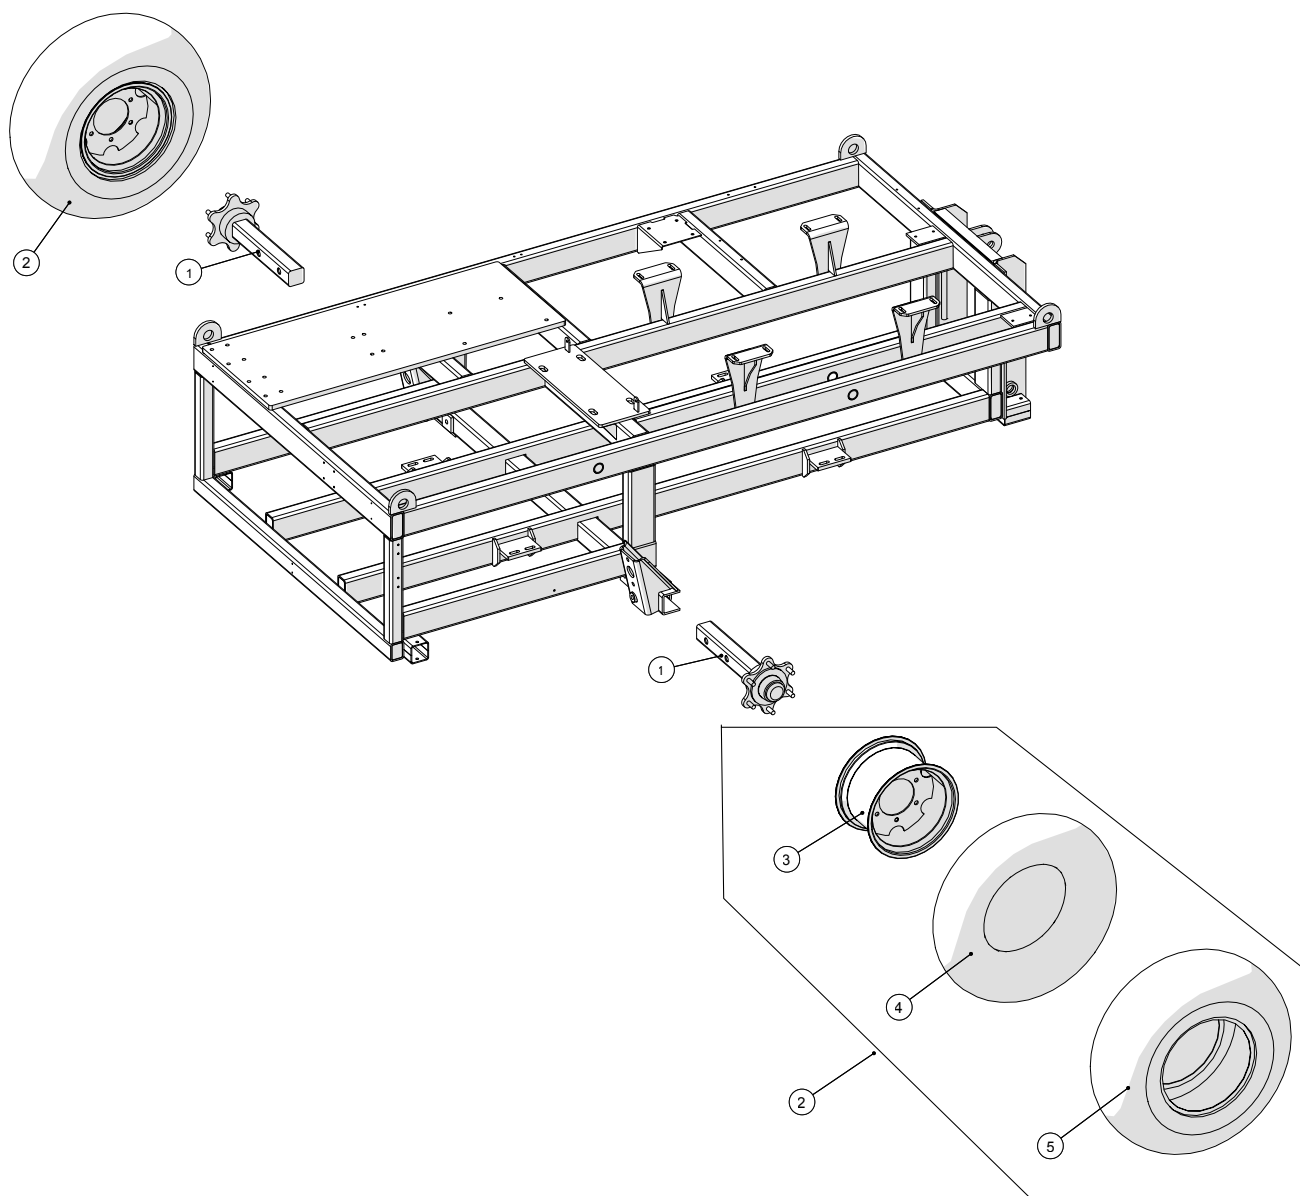

Nav - u/bremser

Pumpevogn MP200
årgang 2008-

Dato: 9/12-2013

Side 9

Nav - u/bremser

Pos. nr.	Vare nr.	Antal	Beskrivelse	Bemærkning
1	250179866	2	Aksel uden bremses	
2	25017307	2	Hjul kpl. 11,5/80x15,3 18lags	
3	25017310	1	Fælg 9,00x15,3	
4	25017315	1	EUROSTONE MARTHON Slange	
5	25017306	1	ALLIANCA dæk 11,5/80x15,3/18TT320 18 lags