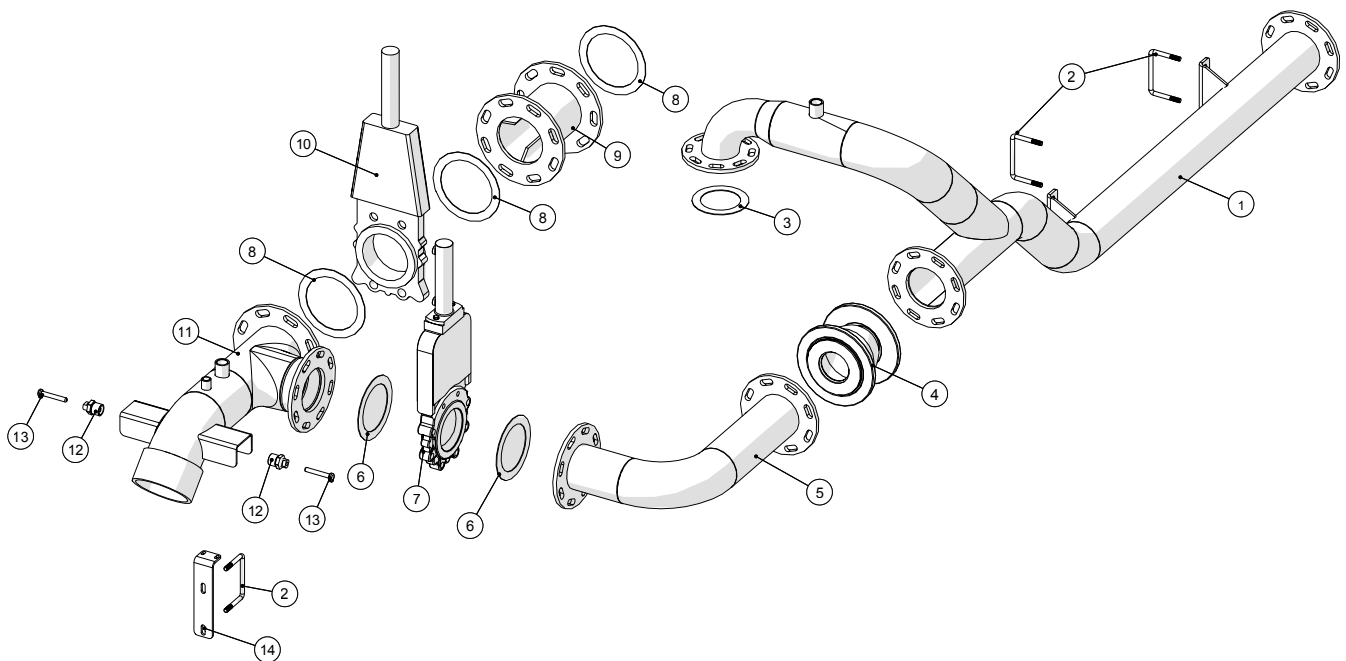

Rørføring - m/omløb

Pumpevogn MP200
årgang 2008-

Dato: 9/12-2013

Side 6

Rørføring - omløb

Pos. nr.	Vare nr.	Antal	Beskrivelse	Bemærkning
1	250179828	1	Afgangsrør m/omløb	
2	250179637	3	Bøjle M12 89/124mm	
3	13250545	1	Flangepakning NW100 162x115mm	
4	13250700DN125	1	Gummikompensator DN125	
5	250179827	1	Omløbsrør for svamp	
6	13250551	2	Flangepakning NW125 192x141x3mm	
7	20144125	1	Ramus Spadeventil m/cylinder DN125	
8	13250556	3	Flangepakning NW150 218x169x3mm	
9	250179823	1	Tilgangsrør m/omløb	
10	20144150	1	Ramus Spadeventil m/cylinder DN150	
11	250179824	1	Tilgangsrør 2 m/omløb	
12	250179992	2	Sensorsamling	
13		2	Sensor	
14	250179807	1	Holder for tilgangsrør