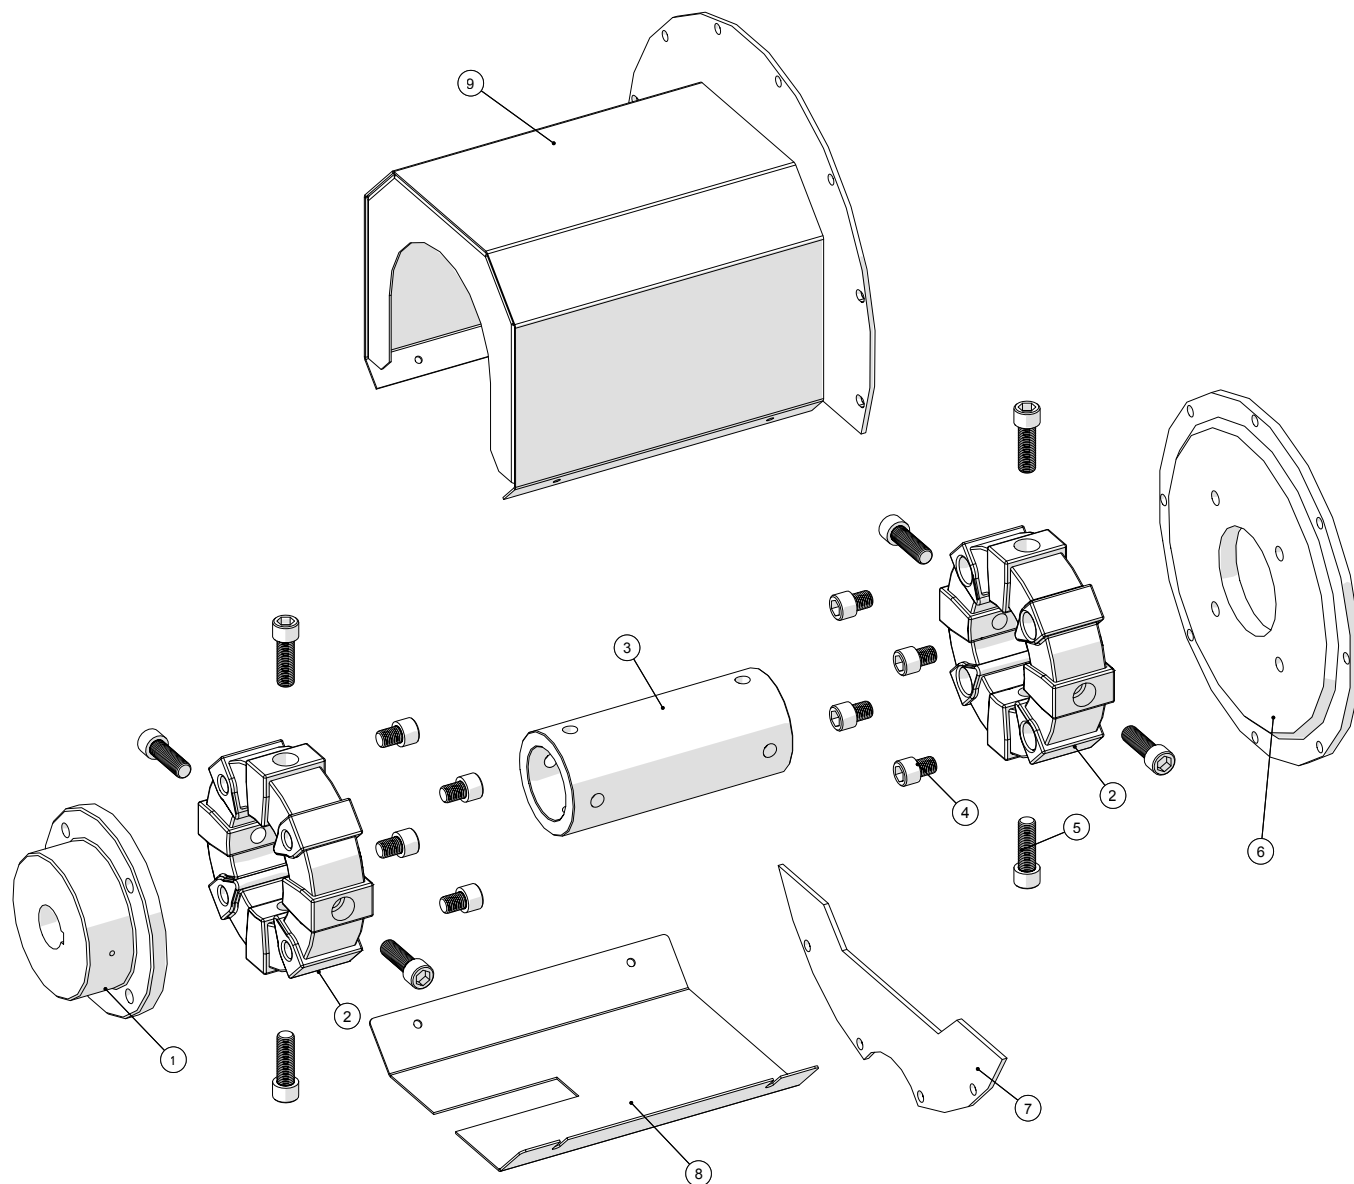

Kobling

**Pumpevogn MP200**  
årgang 2008-

Dato: 9/12-2013

Side 11

**Kobling**

Pos. nr.	Vare nr.	Antal	Beskrivelse	Bemærkning
1	12305542	1	3020 Taper bøsning Ø42mm	
2	25017068	2	Element CFA 80 shore 50	
3	25017063	1	Centerrør for CF-A kobling	
4		8	Unbracobolt 16X20	
5	13268516050	8	Unbracobolt CH 16X50 12.9 m/lim	
6	250179707	1	Svinghjulsflange SAE 11,5"	
7	250179614	1	Dækplade for svinghjulshus	
8	250179615	1	Bundskjold for flexkobling	
9	250179610	1	Dækskærm for flexkobling	