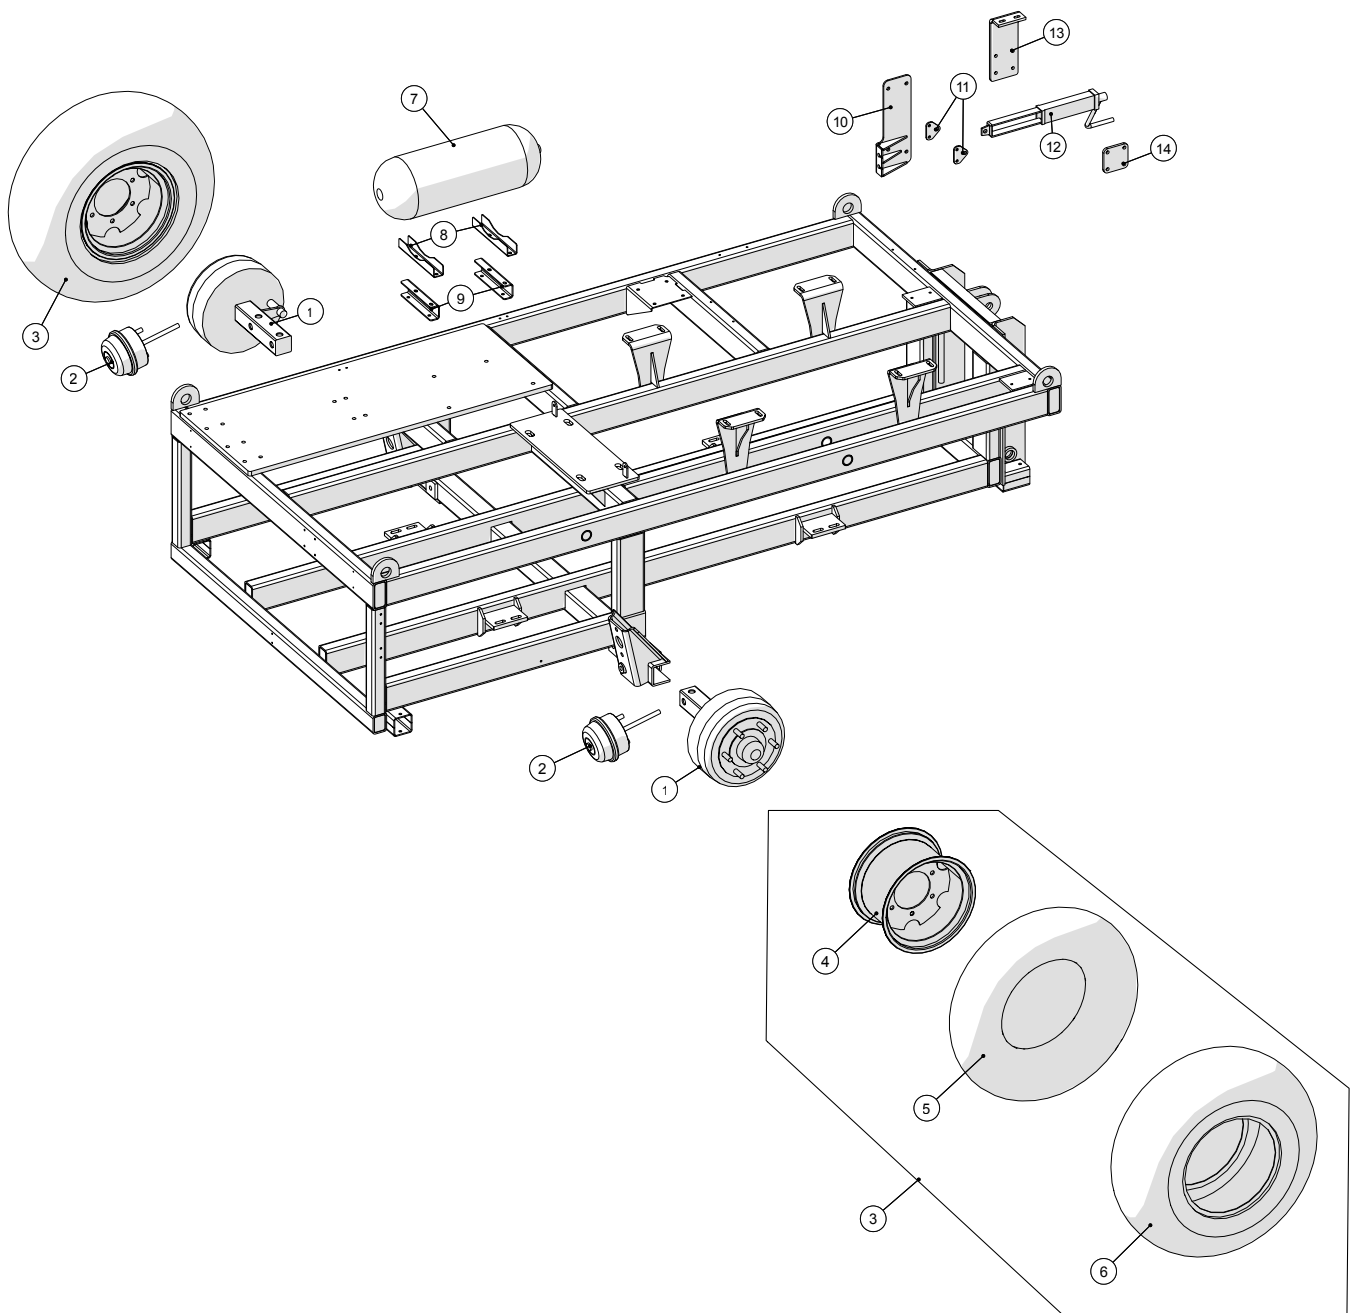

Nav - m/luftbremser

Nav - m/luftbremser

Pos. nr.	Vare nr.	Antal	Beskrivelse	Bemærkning
1	250180439	2	Nav-B 300kg Q70x335 6/16/12 300Gx90 TUV B70K037	
2	250180436	2	Dæmper	
3	25017307	2	Hjul kpl. 11,5/80x15,3 18lags	
4	25017310	1	Fælg 9,00x15,3	
5	25017315	1	EUROSTONE MARTHON Slange	
6	25017306	1	ALLIANCA dæk 11,5/80x15,3/18TT320 18 lags	
7	25017710	1	Trykluft beholder 40LTR	
8	25017711	2	Beholder ophæng	
9	250179864	2	Afstandsbeslag til tryklufttank	
10	250180481	1	Beslag for håndbremsekabel	
11	250180473	2	Beslag for ende til håndbremse	
12	250180472	1	Håndbremseudløser	
13	250179861	1	Holder til håndbremse	
14	250180479	1	Plade for håndbremse