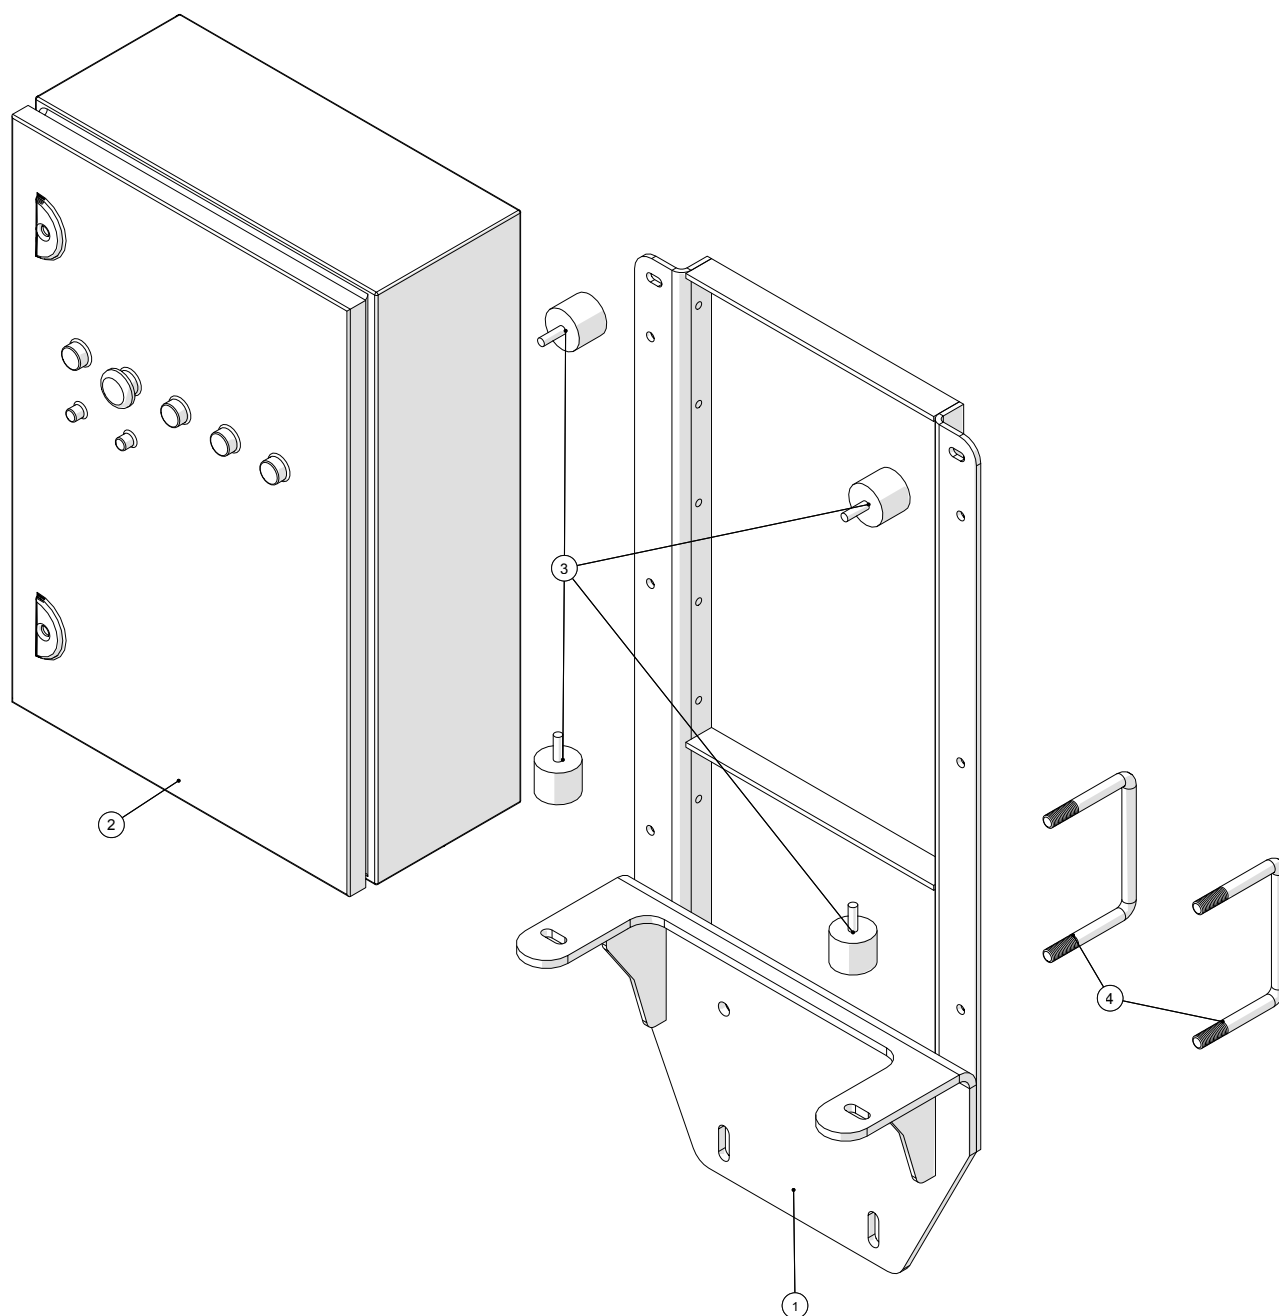

El-boks

**Pumpevogn MP200**  
årgang 2008-

Dato: 9/12-2013

Side 8

**Elboks**

Pos. nr.	Vare nr.	Antal	Beskrivelse	Bemærkning
1	250179640	1	Ophæng for elboks	
2		1	Elboks	
3	23130350	6	Vibrationsdæmper C30X30 M8	
4	250179637	2	Bøjle M12 89/124mm	