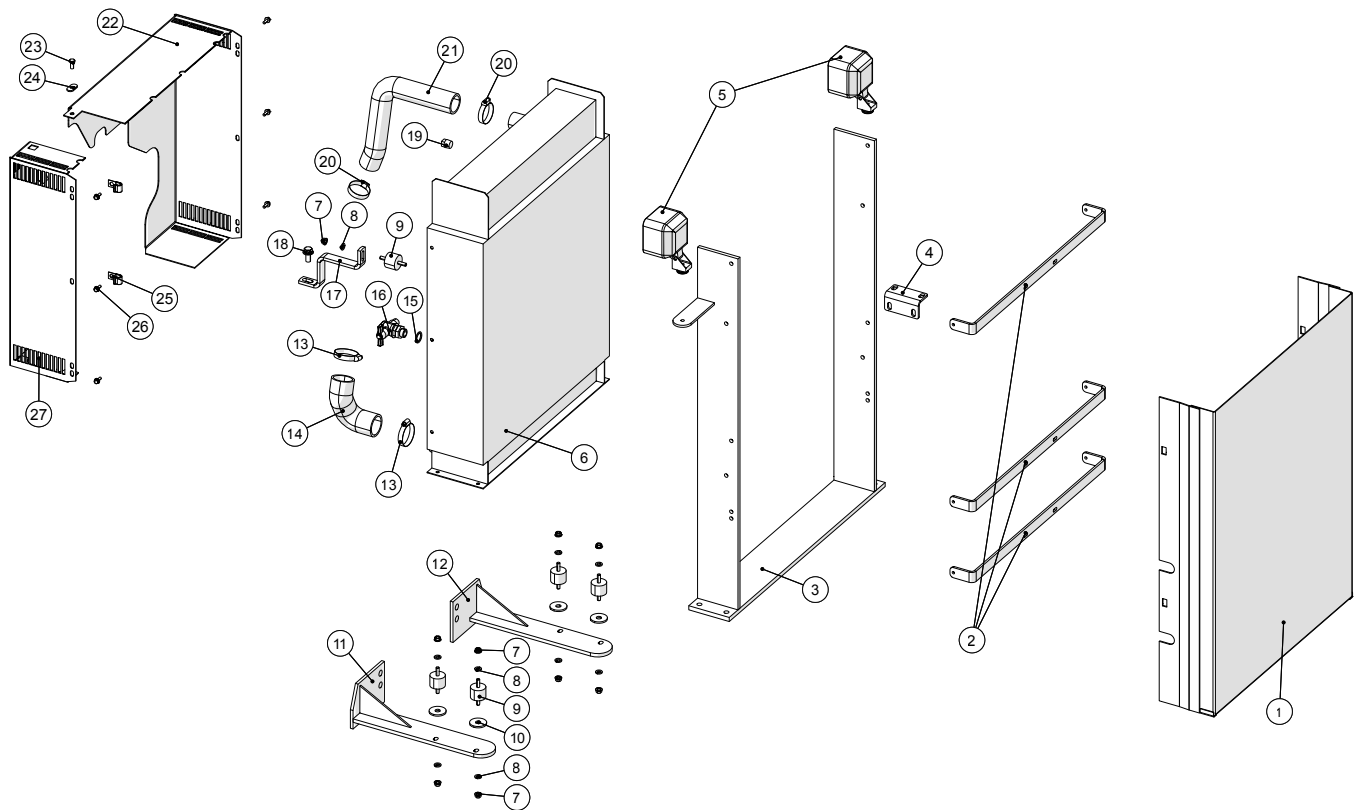

Køler

Pumpevogn MP200
årgang 2008-

Dato: 9/12-2013

Side 14

Køler

Pos. nr.	Vare nr.	Antal	Beskrivelse	Bemærkning
1	250179652	1	Motor/pumpe kølegitter komplet	
2	250179676	3	Tværstiver for kølerarrangement	
3	2501790215	1	Kølekonsol	
4	250180689	1	Plade for luftventil til luftbremser	
5	2514861061	2	Arbejdslygte u/fod	
6	25010051	1	Køler 6068 option 2717	
	2501RE40166		Kølervinge	
	2501006R123437		Ventilatorrem	
7		9	Flangemøtrik M8	
8		9	Fjederskive	
9	2514850312	5	Gummidæmper	
10		4	Skærmskive	
11	2501790475	1	Kølerophæng, højre	
12	2501790477	1	Kølerophæng, venstre	
13		4	Spændebånd	
14	2501R502394	1	Kølerslange	
15	2501R120247	1	Ring 22x29x2mm	
16	2501RE506656	1	Aftapshane	
17	250180330	1	Kølerophæng	
18		1	Flangebolt M12x25	
19		1	Rørprop ½" -14NPT	
20	2501R502393	1	Kølerslange	
21	2501RE516826	1	Gitter	
22		1	Bolt M8x12	
23		1	Skive 10,5x30x2,5mm	
24	2501AH89557	2	Klemme	
25		6	Flangebolt M6x16	
26	2501R516290	1	Gitter