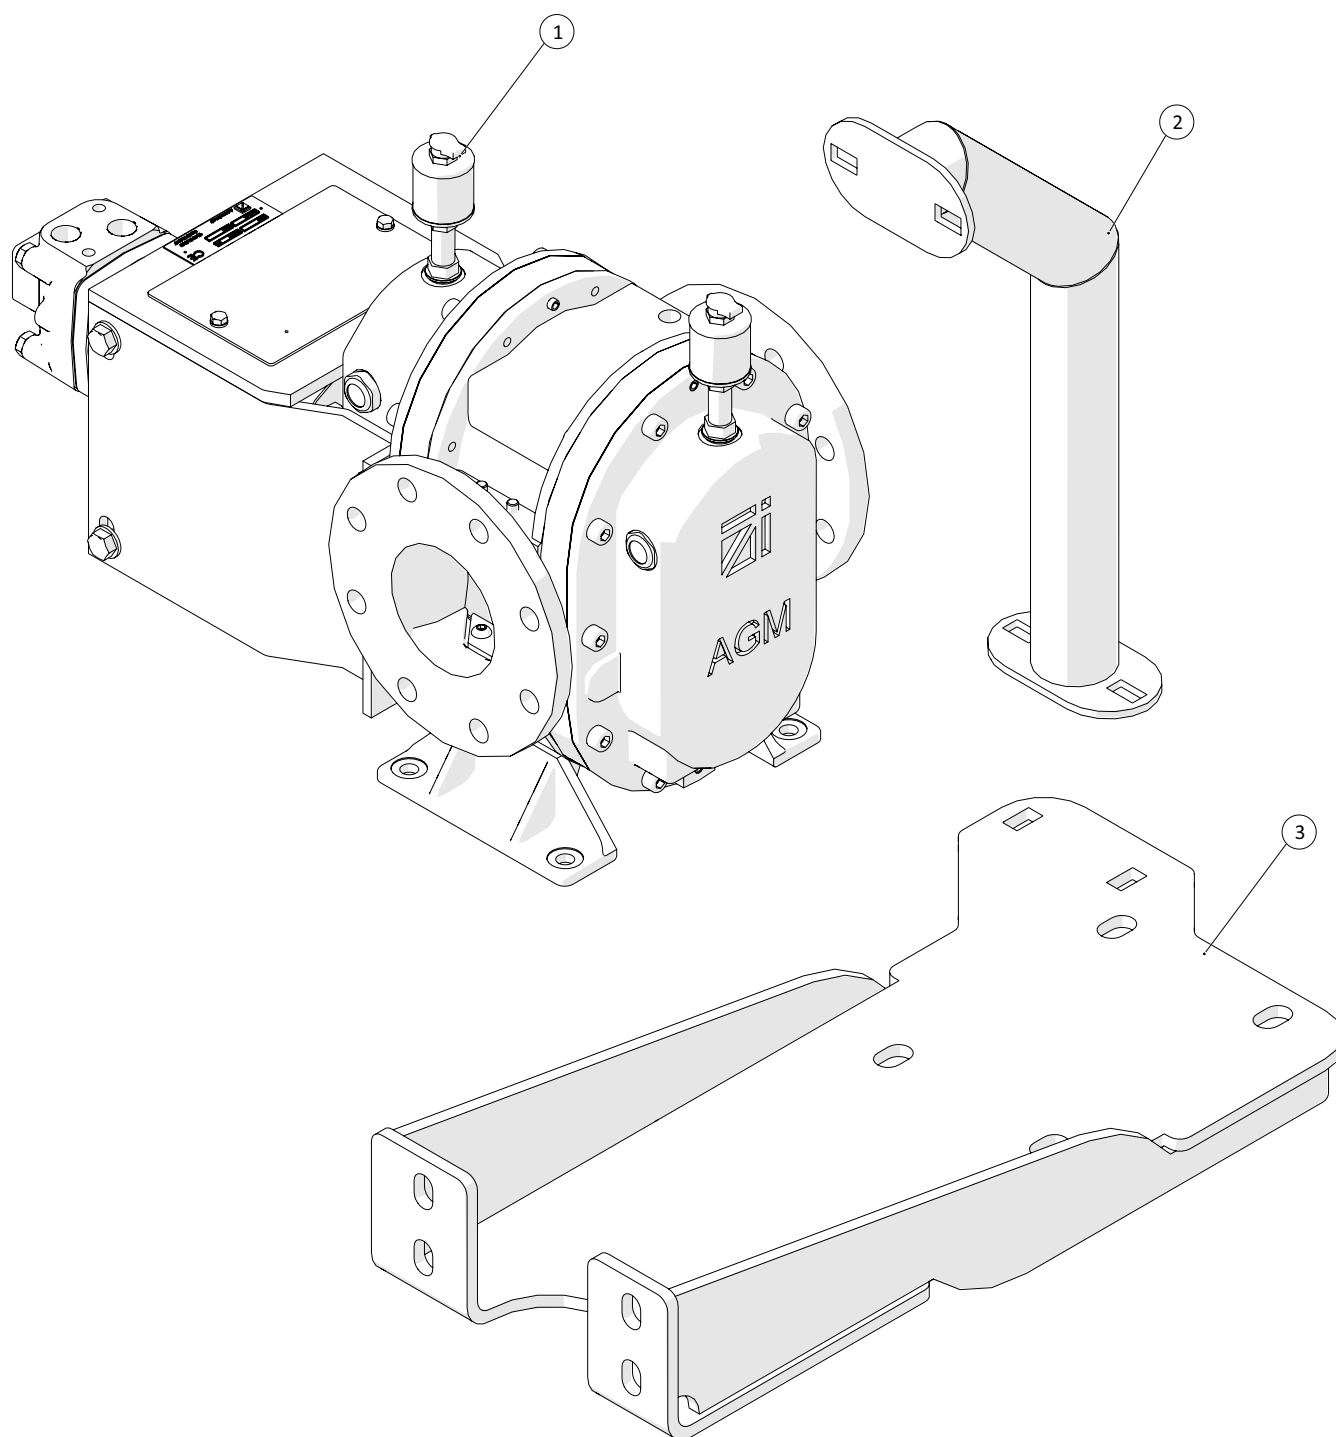

Pumpe

1 ↓ 2 ↓ A-Z	Fronttank FT3000 Årgang 2018 -	Dato: 01-2019
		6

Pumpe				
Pos. nr.	Vare nr.	Antal	Beskrivelse	Bemærkning
1	25034762	1	AGM 190/1 ED m. Oliemotor	
2	25034451	1	Rørbeslag til pumpe	
3	25034410	1	Beslag til pumpe