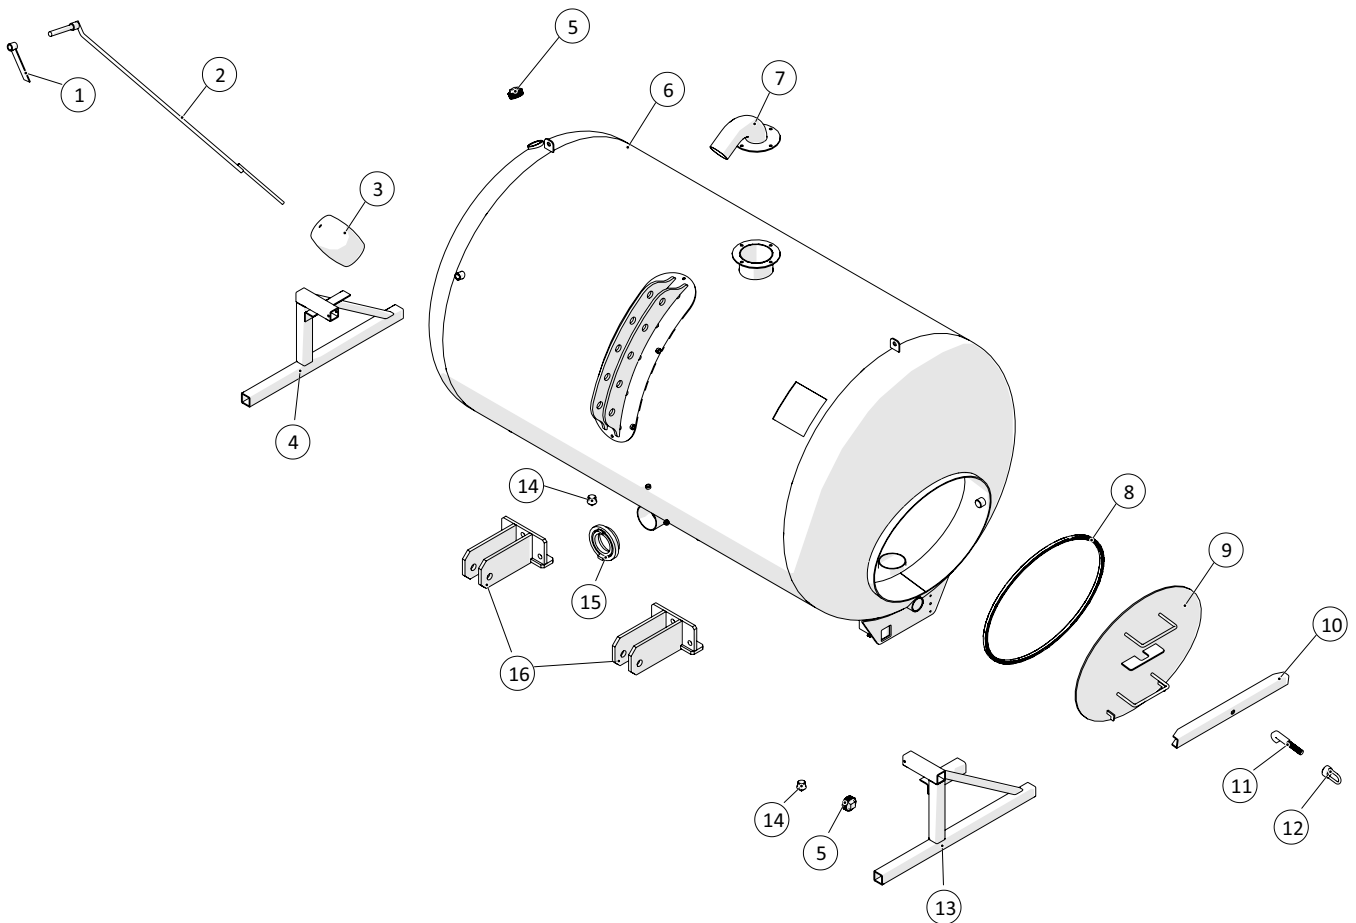

Dato: 01-2019	Fronttank FT3000 Årgang 2018 -	 1 ↓  2	A-Z
3			

Fronttank, Serie nr. 180101 - 180202

 1 ↓ 2 ↓	A-Z	Fronttank FT3000 Årgang 2018 -	Dato: 01-2019
			3

Fronttank, Serie nr. 180101 - 180202				
Pos. nr.	Vare nr.	Antal	Beskrivelse	Bemærkning
1	25034509	1	Fyldermelder	
2	25034460	1	Fyldemeleder	
3	25034508	1	Fyldemelder flyder	
4	25034501	1	Afstilningsben, Venstre	
5	000291412	2	2" galv.prop	
6	25034428	1	Fronttank	
7	25034510	1	Overløbs studs	
8	25034511	1	Pakning Mandeluge	
9	25034506	1	Mandeluge	
10	25034507	1	Låse profil	
11	25034512	1	Lås, Krog	
12	25034513	1	Lås, Øjemøtrik	
13	25034504	1	Afstilningsben, Højre	
14	000291408	2	1" galv.prop	
15	25034479	2	Lift konsol, fronttank	
16	14180045	1	3" fastkobling	

Fronttank, Serie nr. 180303 -

 1 ↓ 2 ↓	A-Z	Fronttank FT3000 Årgang 2018 -	Dato: 01-2019
			4

Fronttank, Serie nr. 180303 -				
Pos. nr.	Vare nr.	Antal	Beskrivelse	Bemærkning
1	25034509	1	Fyldermelder	
2	25034460	1	Fyldermelder	
3	25034508	1	Fyldermelder flyder	
4	25034501	1	Afstilningsben, Venstre	
5	000291412	2	2" galv.prop	
6	25034470	1	Fronttank	
7	25034510	1	Overløbs studs	
8	25034511	1	Pakning Mandeluge	
9	25034506	1	Mandeluge	
10	25034507	1	Låse profil	
11	25034512	1	Lås, Krog	
12	25034513	1	Lås, Øjemøtrik	
13	25034504	1	Afstilningsben, Højre	
14	000291408	2	1" galv.prop	
15	14180045	1	3" Fastkobling	
16	25034479	2	Lift konsol, fronttank	