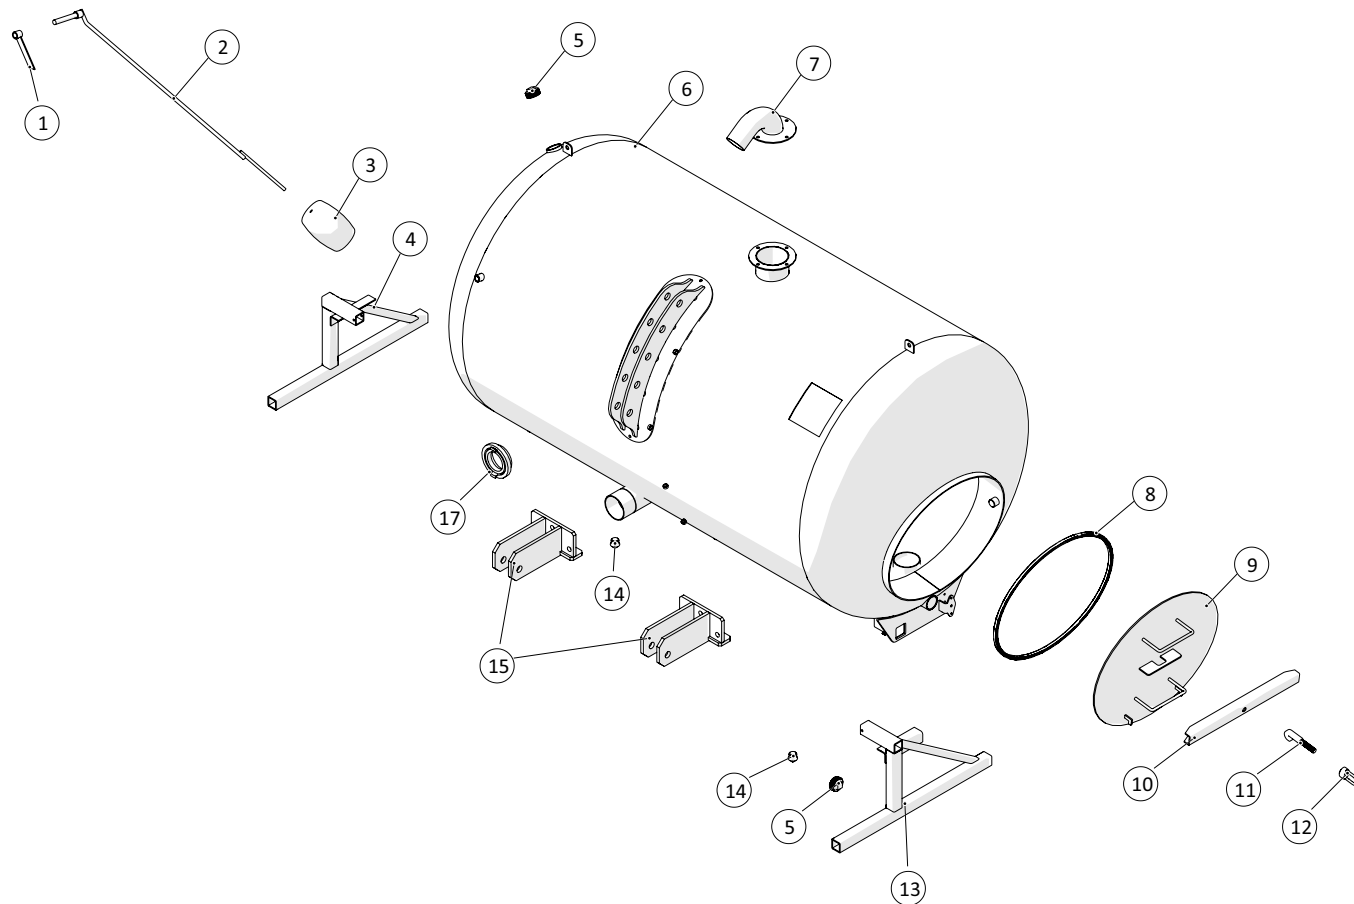

Dato: 01-2019	Fronttank FT3000 Årgang 2018 -	1 ↓ 2	A-Z
3			

Fronttank, Serie nr. 180101 - 180202