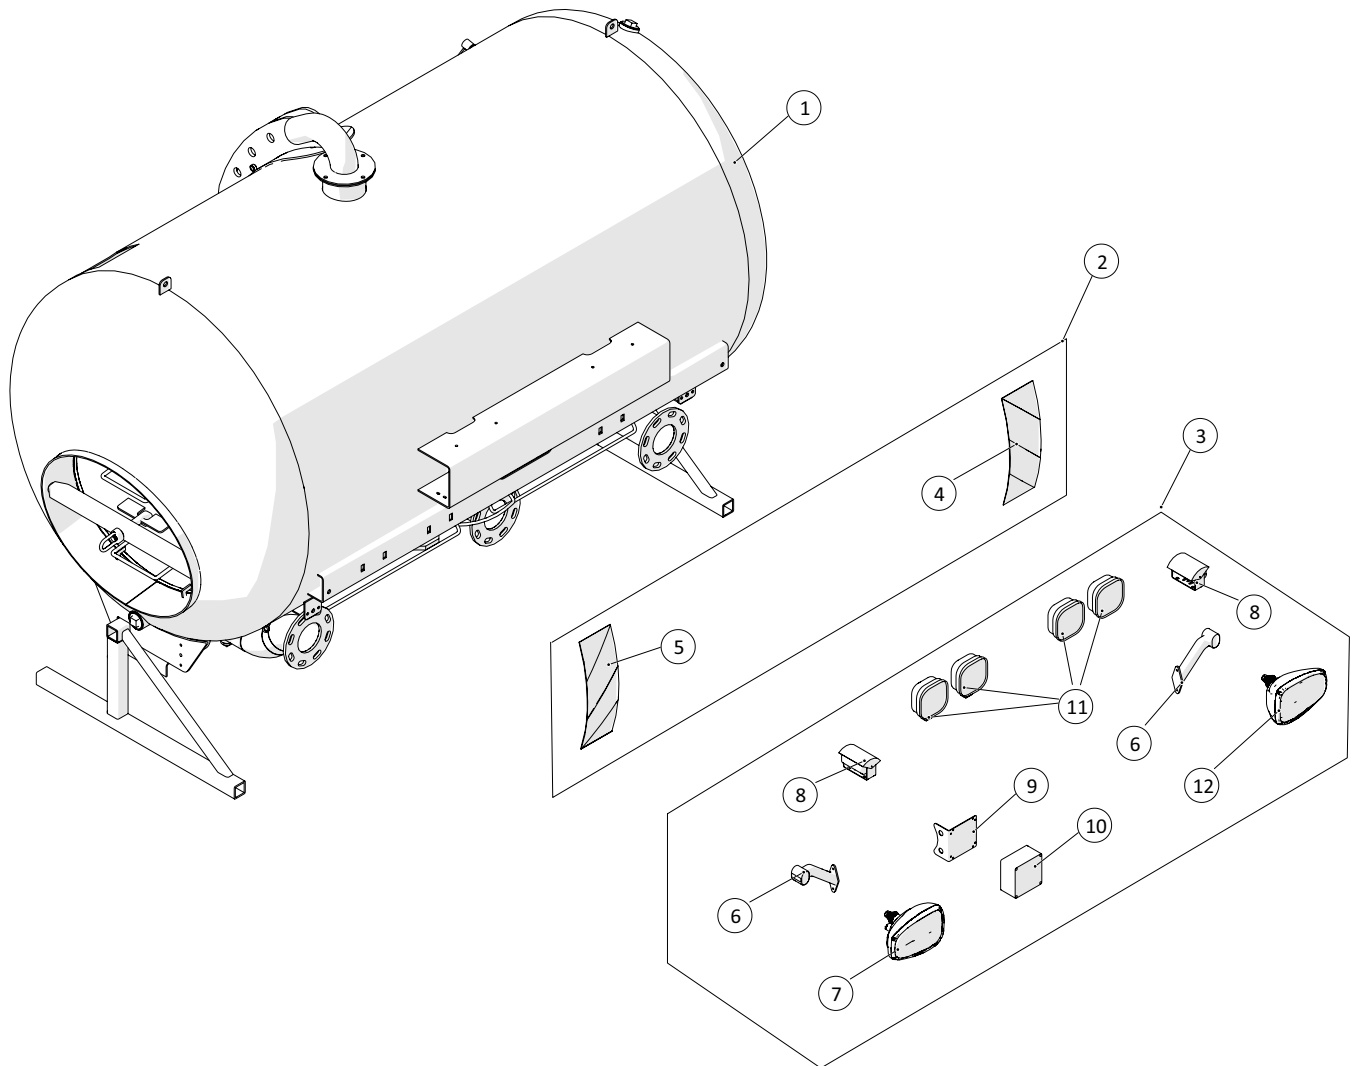

Fronttank, lys og kits

1 ↓ 2 ↓	A-Z	Fronttank FT3000 Årgang 2018 -	Dato: 01-2019
			10

Fronttank, lys og kits				
Pos. nr.	Vare nr.	Antal	Beskrivelse	Bemærkning
1	A1713002	1	Fronttank, Bugseret	
2	A1799013	1	TÜV Udstyr, Fronttank	
3	A1756012	1	Lys og lygter, Fronttank	
4	25034516	1	Parkwarntafel_2	
5	25034515	1	Parkwarntafel_1	
6	1229140076	2	Slingre lygte LED 24V	
7	1229140104	1	Front lygte, Højre	
8	1229500050	2	Kamera m. fod og visir	
9	25034466	1	Beslag for el-boks	
10	1229130860	1	Samledåse 110x110x66mm	
11	2514861063	4	LED Arb.lygte Flood 12-36V	
12	1229140103	1	Front lygte, Venstre