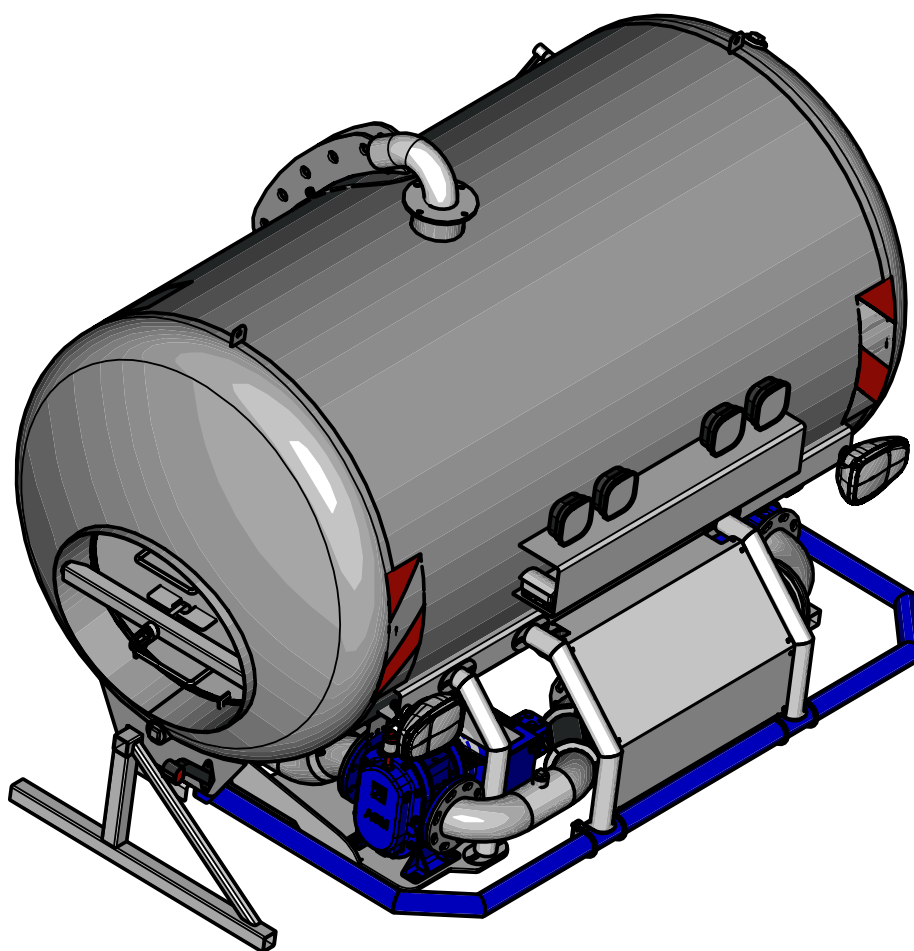

Fronttank

Reservedelsliste for
FT3000
Årgang 2018 -

Dato: 01-2019	Fronttank FT3000 Årgang 2018 -	 1 ↓  2 ↓	A-Z
2			

Indholdsfortegnelse:

Fronttank, Serie nr. 180101 - 180202	3
Fronttank, Serie nr. 180303 -	4
Olie motor.....	5
Pumpe.....	6
Rørføring, Serie nr. 180101 - 180202.....	7
Rørføring, Serie nr. 180303 -	8
Sikkerhedsafskærmning	9
Fronttank, lys og kits	10

Dato: 01-2019	Fronttank FT3000 Årgang 2018 -	 1 ↓  2	A-Z
3			

Fronttank, Serie nr. 180101 - 180202

 1 ↓ 2 ↓	A-Z	Fronttank FT3000 Årgang 2018 -	Dato: 01-2019
			3

Fronttank, Serie nr. 180101 - 180202				
Pos. nr.	Vare nr.	Antal	Beskrivelse	Bemærkning
1	25034509	1	Fyldermelder	
2	25034460	1	Fyldemeleder	
3	25034508	1	Fyldemelder flyder	
4	25034501	1	Afstilningsben, Venstre	
5	000291412	2	2" galv.prop	
6	25034428	1	Fronttank	
7	25034510	1	Overløbs studs	
8	25034511	1	Pakning Mandeluge	
9	25034506	1	Mandeluge	
10	25034507	1	Låse profil	
11	25034512	1	Lås, Krog	
12	25034513	1	Lås, Øjemøtrik	
13	25034504	1	Afstilningsben, Højre	
14	000291408	2	1" galv.prop	
15	25034479	2	Lift konsol, fronttank	
16	14180045	1	3" fastkobling	

Fronttank, Serie nr. 180303 -

 1 ↓ 2 ↓	A-Z	Fronttank FT3000 Årgang 2018 -	Dato: 01-2019
			4

Fronttank, Serie nr. 180303 -				
Pos. nr.	Vare nr.	Antal	Beskrivelse	Bemærkning
1	25034509	1	Fyldermelder	
2	25034460	1	Fyldermelder	
3	25034508	1	Fyldermelder flyder	
4	25034501	1	Afstilningsben, Venstre	
5	000291412	2	2" galv.prop	
6	25034470	1	Fronttank	
7	25034510	1	Overløbs studs	
8	25034511	1	Pakning Mandeluge	
9	25034506	1	Mandeluge	
10	25034507	1	Låse profil	
11	25034512	1	Lås, Krog	
12	25034513	1	Lås, Øjemøtrik	
13	25034504	1	Afstilningsben, Højre	
14	000291408	2	1" galv.prop	
15	14180045	1	3" Fastkobling	
16	25034479	2	Lift konsol, fronttank	