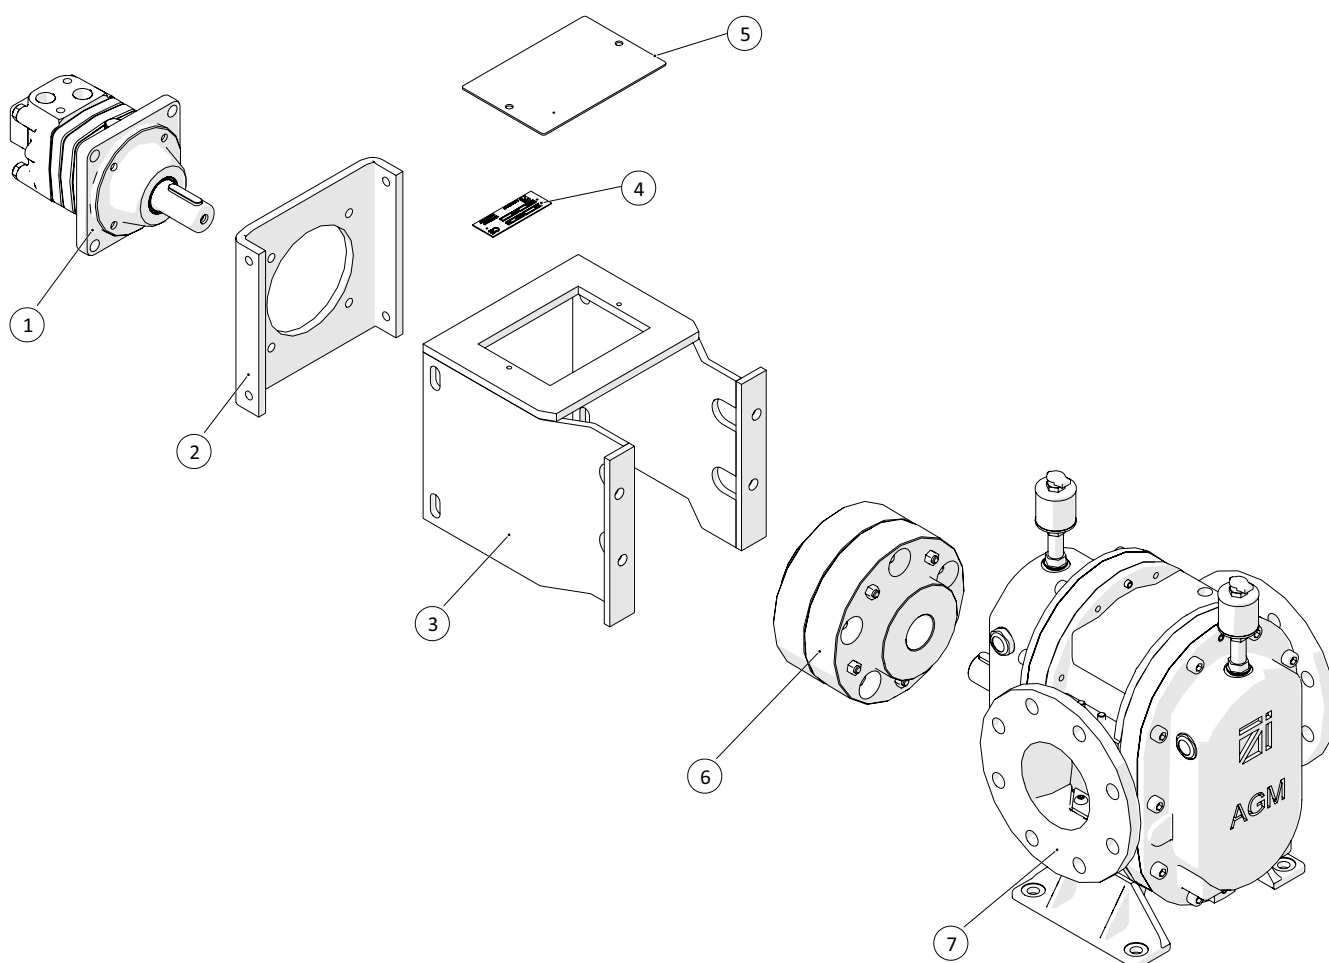

Olie motor

1 ↓ 2 ↓	A-Z	Fronttank FT3000 Årgang 2018 -	Dato: 01-2019
			5

Olie motor				
Pos. nr.	Vare nr.	Antal	Beskrivelse	Bemærkning
1	25130282	1	Oribit motor OMSW 125, Ø32mm	
2	23160435	1	Flange for OMS125-523 oliemotor	
3	23160410	1	Koblingsskærm for OMS 125-523	
4	23270001	1	Typeskilt	
5	23160440	1	Dækselplade	
6	LB106 med bøsning og bolte	1	LB106 m. bøsning og bolte	
7	23230060	1	AGM 190/1 Extream duty