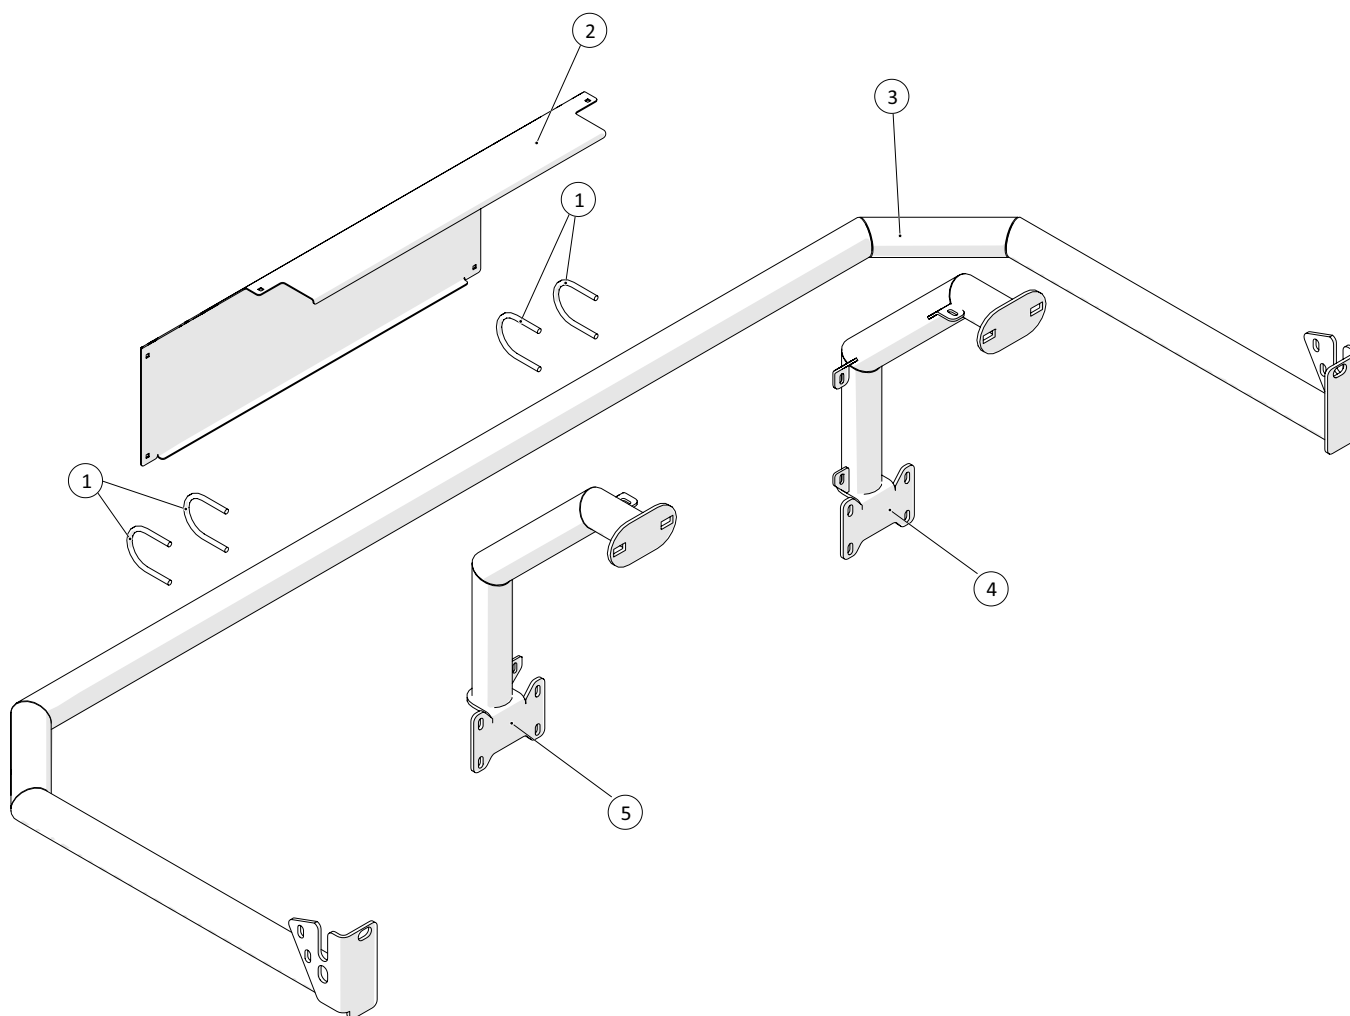

Dato: 01-2019	Fronttank FT3000 Årgang 2018 -	1 ↓ 2	A-Z
9			

Sikkerhedsafskærmning