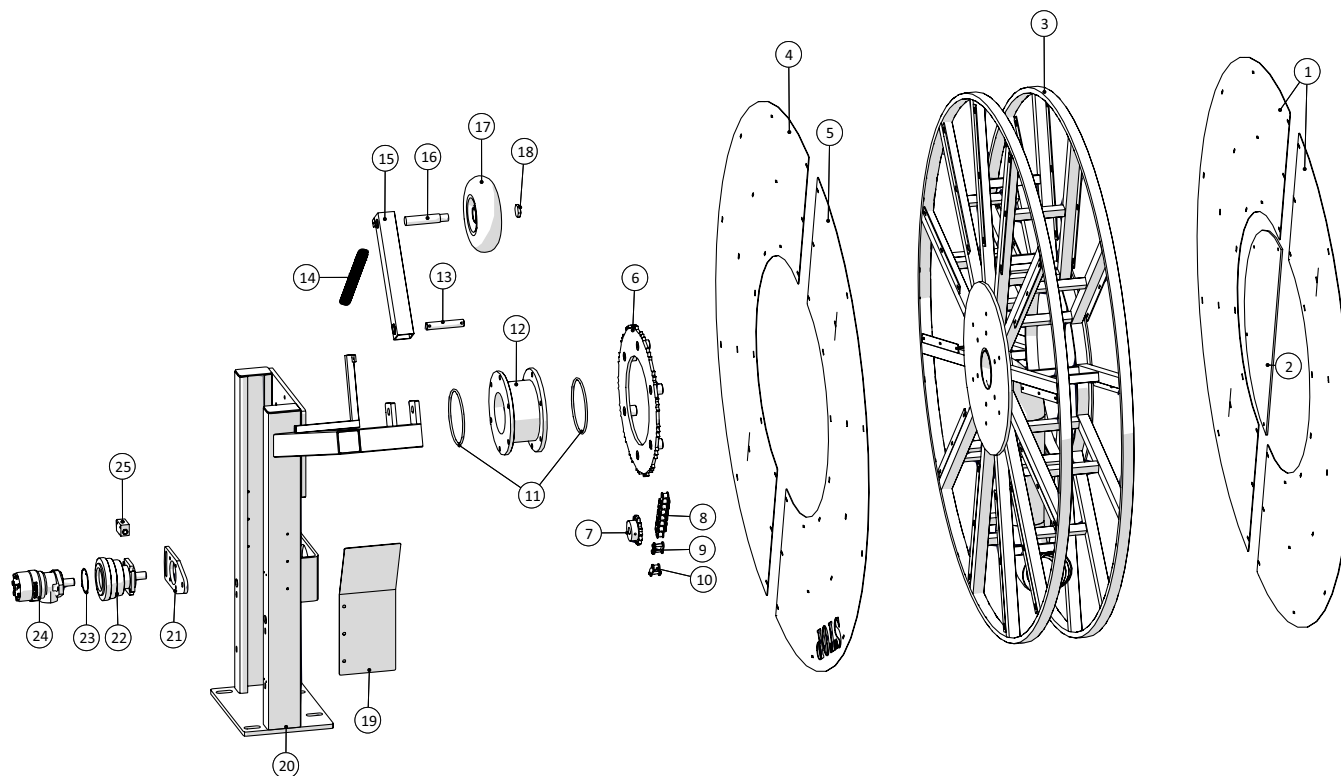

Tromle

Pumpevogn DP250
Årgang: 2016 - 2018

Dato: 20/5-2016

10

Tromle

Pos. nr.	Vare nr.	Antal	Beskrivelse	Bemærkning
1	250181337	2	Rustfri afdækningsplade	
2	2501790415-12	1	Afdækningsplade midt	
3	2501790415	1	Slangetromle	
4	250181367	1	Rustfri afdækningsplader	
5	250181490	1	Rustfri afdækningsplade med stop	
6	2501790420	1	Pladehjul for slangetromle $\frac{3}{4}$ " z=85	
7	25017275	1	Tandhjul $\frac{3}{4}$ " z=15	
8	15351911	1	Rullekæde $\frac{3}{4}$ "	
9	1535191-11	1	Samle led $\frac{3}{4}$ "	
10	1535191-12	1	Samle led forkrøbet $\frac{3}{4}$ "	
11	21040837	2	O-ring for drejekrans	
12	21040820	1	Drejekrans MZ DN150	
13	2501790480	1	Nagle	
14	1514004232350	1	Trækfjeder $\emptyset 32 \times 3,5 \times 88 \times 350$	
15	25030122	1	Arm for hjul	
16	25017345	1	Aksel 25mm	
17	25017329	1	Kran hjul	
18	15110611575	1	Møtrik M16x1,5	
19	2501790410-07	1	Kædeskærm	
20	250180071	1	Tromletårn	
21	2501790421	1	Konsol for negativ bremse	
22	2514851451	1	Negativ bremse	
23	2514851451-1	1	O-ring	
24	25017265	1	Oliemotor OMR 200 HPS $\emptyset 25$ DANFOSS	
25	25017270	1	Veksventil VT-1/4	