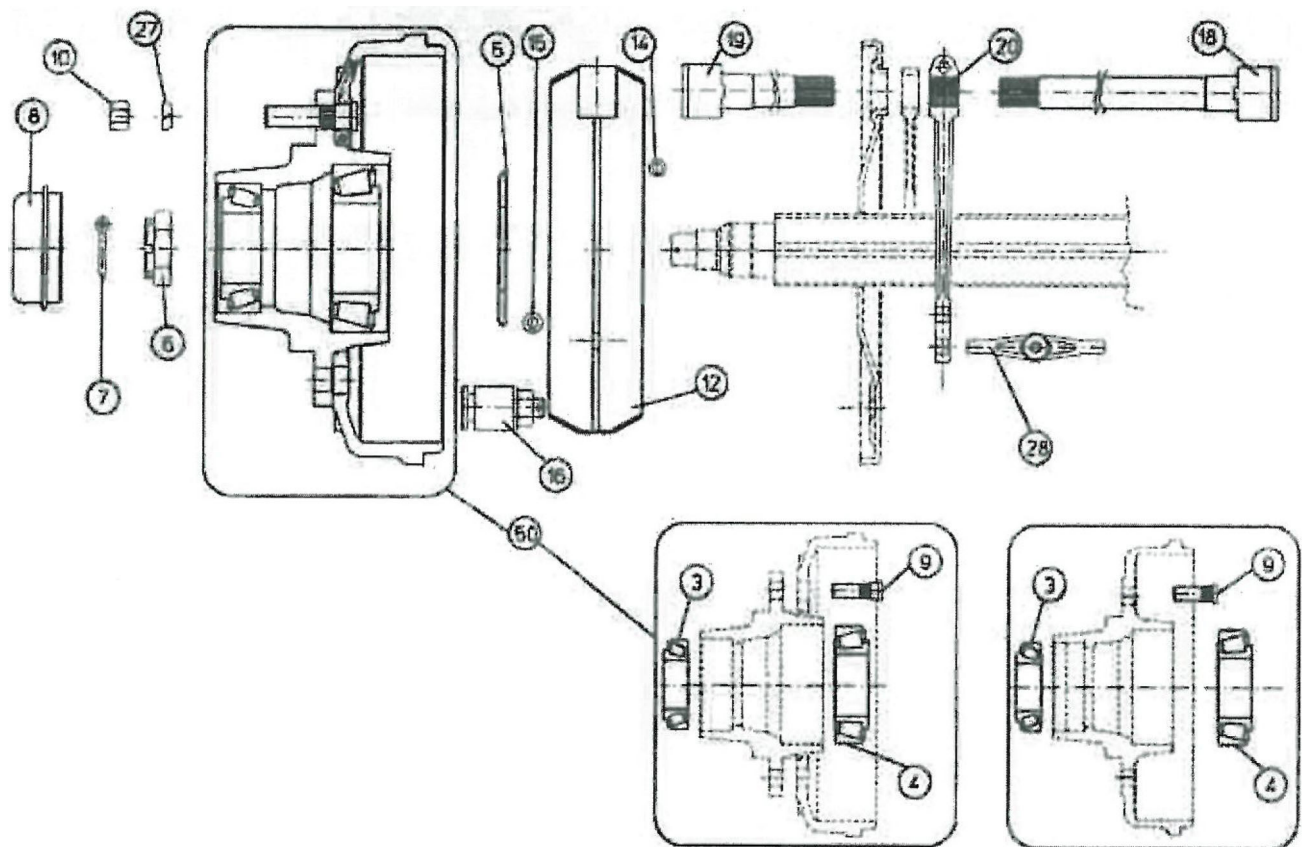

FAD nav - m/hydraulikbremse

Pumpevogn DP250
Årgang: 2016 - 2018

Dato: 20/5-2016

27

FAD nav - m/hydraulikbremse

Pos. nr.	Vare nr.	Antal	Beskrivelse	Bemærkning
3	2502311F034		Hjulleje ydre 30210	
4	2502311F040		Hjulleje indre 30213	
5	2502324F003		Tætningsring 65-120	
6	2502328F012		Kronemøtrik M39x2 60x25	
7	2502310F006		Split 6,3x55	
8	2502307F049		Fedthætte Ø90mm	
9	2502309F024		Hjulfbolt M18x1,5x62	
10	2502312F010		Hjulmøtrik M18x1,5 hvælvet	
12	2502316A052		Bremsebakker komplet fast 3009/1	
14	2502322F006		Fjeder top 18x4,5x170	
16	2502356A0341		Hydraulisk bremse cylinder	
19	2502301F502		Bremse aksel 30x24 100-180	
20			Bremsenøgle	ikke tilgængelig
50	2502323092FX		Tromle nav - Samlet	
	2502331F043		Bremsetromle 300x90 6L