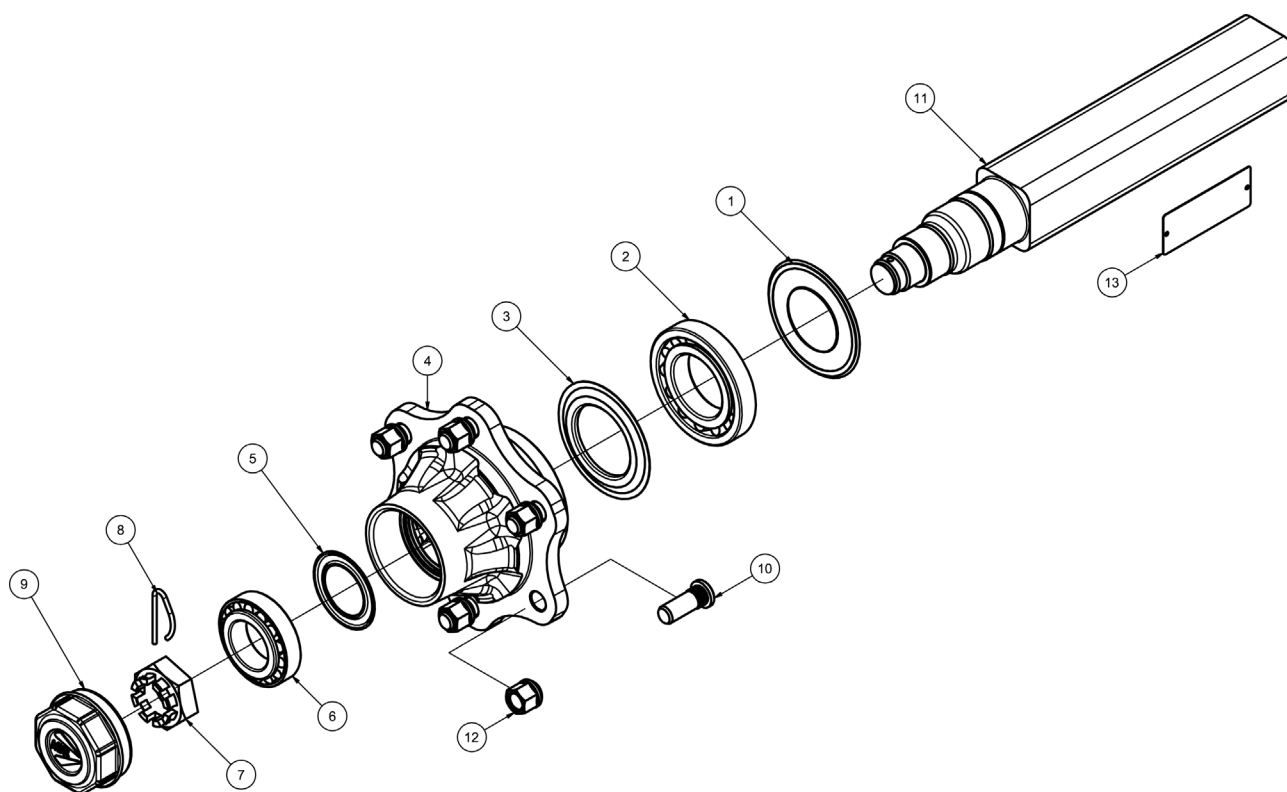

Dato: 20/5-2016

25

Pumpevogn DP250

Årgang: 2016 - 2018

ADR nav - u/bremse

Pumpevogn DP250 Årgang: 2016 - 2018	Dato: 20/5-2016
	25

ADR nav - u/bremser				
Pos. nr.	Vare nr.	Antal	Beskrivelse	Bemærkning
1	25025411201	1	Tætningsring	
2	250259130213	1	Leje	
3	25025511201	1	Nilos	
4	250261L6NA002	1	Nav	
5	25025530801	1	Tætningsring	
6	250259132210	1	Leje	
7	250257539B2	1	Kronemøtrik M39x1,50 WR60 H30	
8	250258205	1	Split	
9	250256109003	1	Fedthætte Ø90	
10	250257118B1	6	Hjulbolt M18x1,50 L54	
11	250269NA700031	1	Spindel	
12	250257318B4	6	Hjilmøtrik M18x1,50	
13	250294201	1	Typeskilt aluminium 115x045 THK 0,5