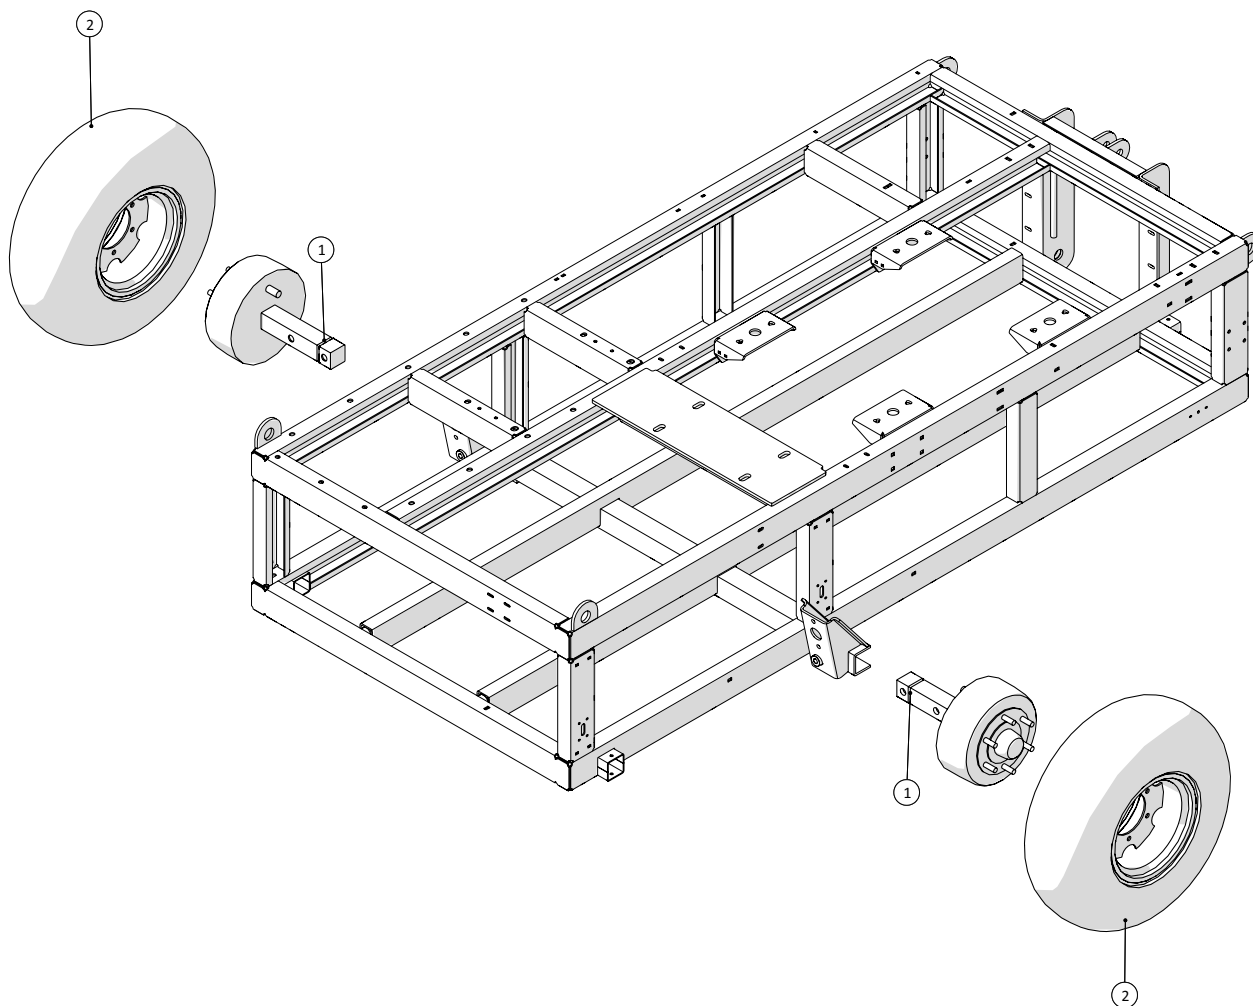

Pumpevogn DP250 Årgang: 2016 - 2018	Dato: 20/5-2016
	23

Nav - m/luftbremser				
Pos. nr.	Vare nr.	Antal	Beskrivelse	Bemærkning
1	250180439	2	Nav-B 3400KG Q70x335 6/16/12 600G TÜV B70K037	
2	250180436	2	Dæmper	
3	250180545	2	Clips for luftbremser	
4	25017307	2	Hjul kpl. 11,5/80x15,3 18lags	
	25017310	1	Fælg	
	25017306	1	ALLIANCA dæk 11,5/80x15,3/18TT320 18 lags	
	25017315	1	EUROSTONE MARTHON Slange	
5	25017711	2	Beholder ophæng	
6	25017710	1	Trykluftbeholder 40ltr.	
7	250181638	1	Beslag for stelramme til håndbremse	
8	250180473	2	Beslag for ende til håndbremse	
9	25017715	1	Håndbremse	
10	250180479	2	Plade for håndbremse	
11	250180689	1	Plade for luftventil til luftbremser	

Nav - m/hydrauliske bremses