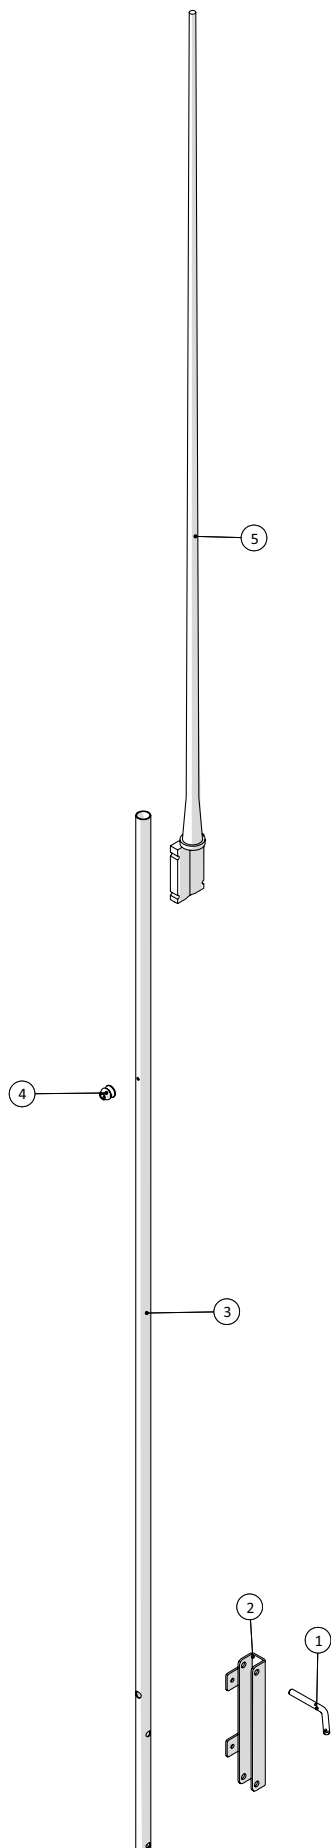

Pumpevogn DP250
Årgang: 2016 - 2018

Dato: 20/5-2016

20

Hydrauliktank

Pos. nr.	Vare nr.	Antal	Beskrivelse	Bemærkning
1	250181616	1	Beskyttelsesgitter	
2	2514702297	1	MG-AIR 2040 Luft/olie(25V)	
3	250181607	1	Stativ til hydrauliktank	
4	250181618	1	Plade	
5	16200716	1	Spændebånd 60-63mm	
6	2501790248	1	Sugestuds til hydrauliktank	
7	13100072	1	Kuglehane muffe/nippel 1½"	
8	000092111	1	Vinkel 90° nr.92 sort 1½"	
9	25017205	1	Oliestandglas 127/M12 TEMP MP	
10	21201065	1	MP påfyldningsfilter 10my	
11	2514851239	1	Niveauføler	
12	25017190	1	Returfilter 185LPM 1½"	
13	25017005	1	Filter element hydraulik	
14	250181602	1	Hydrauliktank	
15	51000035-01	1	STAUFF Rørholder alene, enkelt	
16	000241471	1	Nippelmuffe nr. 241, galv. 2½"x1"	
17	13100028	1	Kuglehane nippel/nippel 1"	
18	000300408	1	Slutmuffe nr. 300 galv. 1"	
19	250181729	1	Svejsetegn. for holder PVG ventil	
20	25017417	1	Ventilblok PVG32	
21	250179686	1	Svejsetegning for motoroliefilterholder	
22	250179637	1	Bøjle	
23	25017180	1	Højtryksfilter 90Lpm 3/4" A10MY	
24	25017180-01	1	Returfilter element	

Antenne