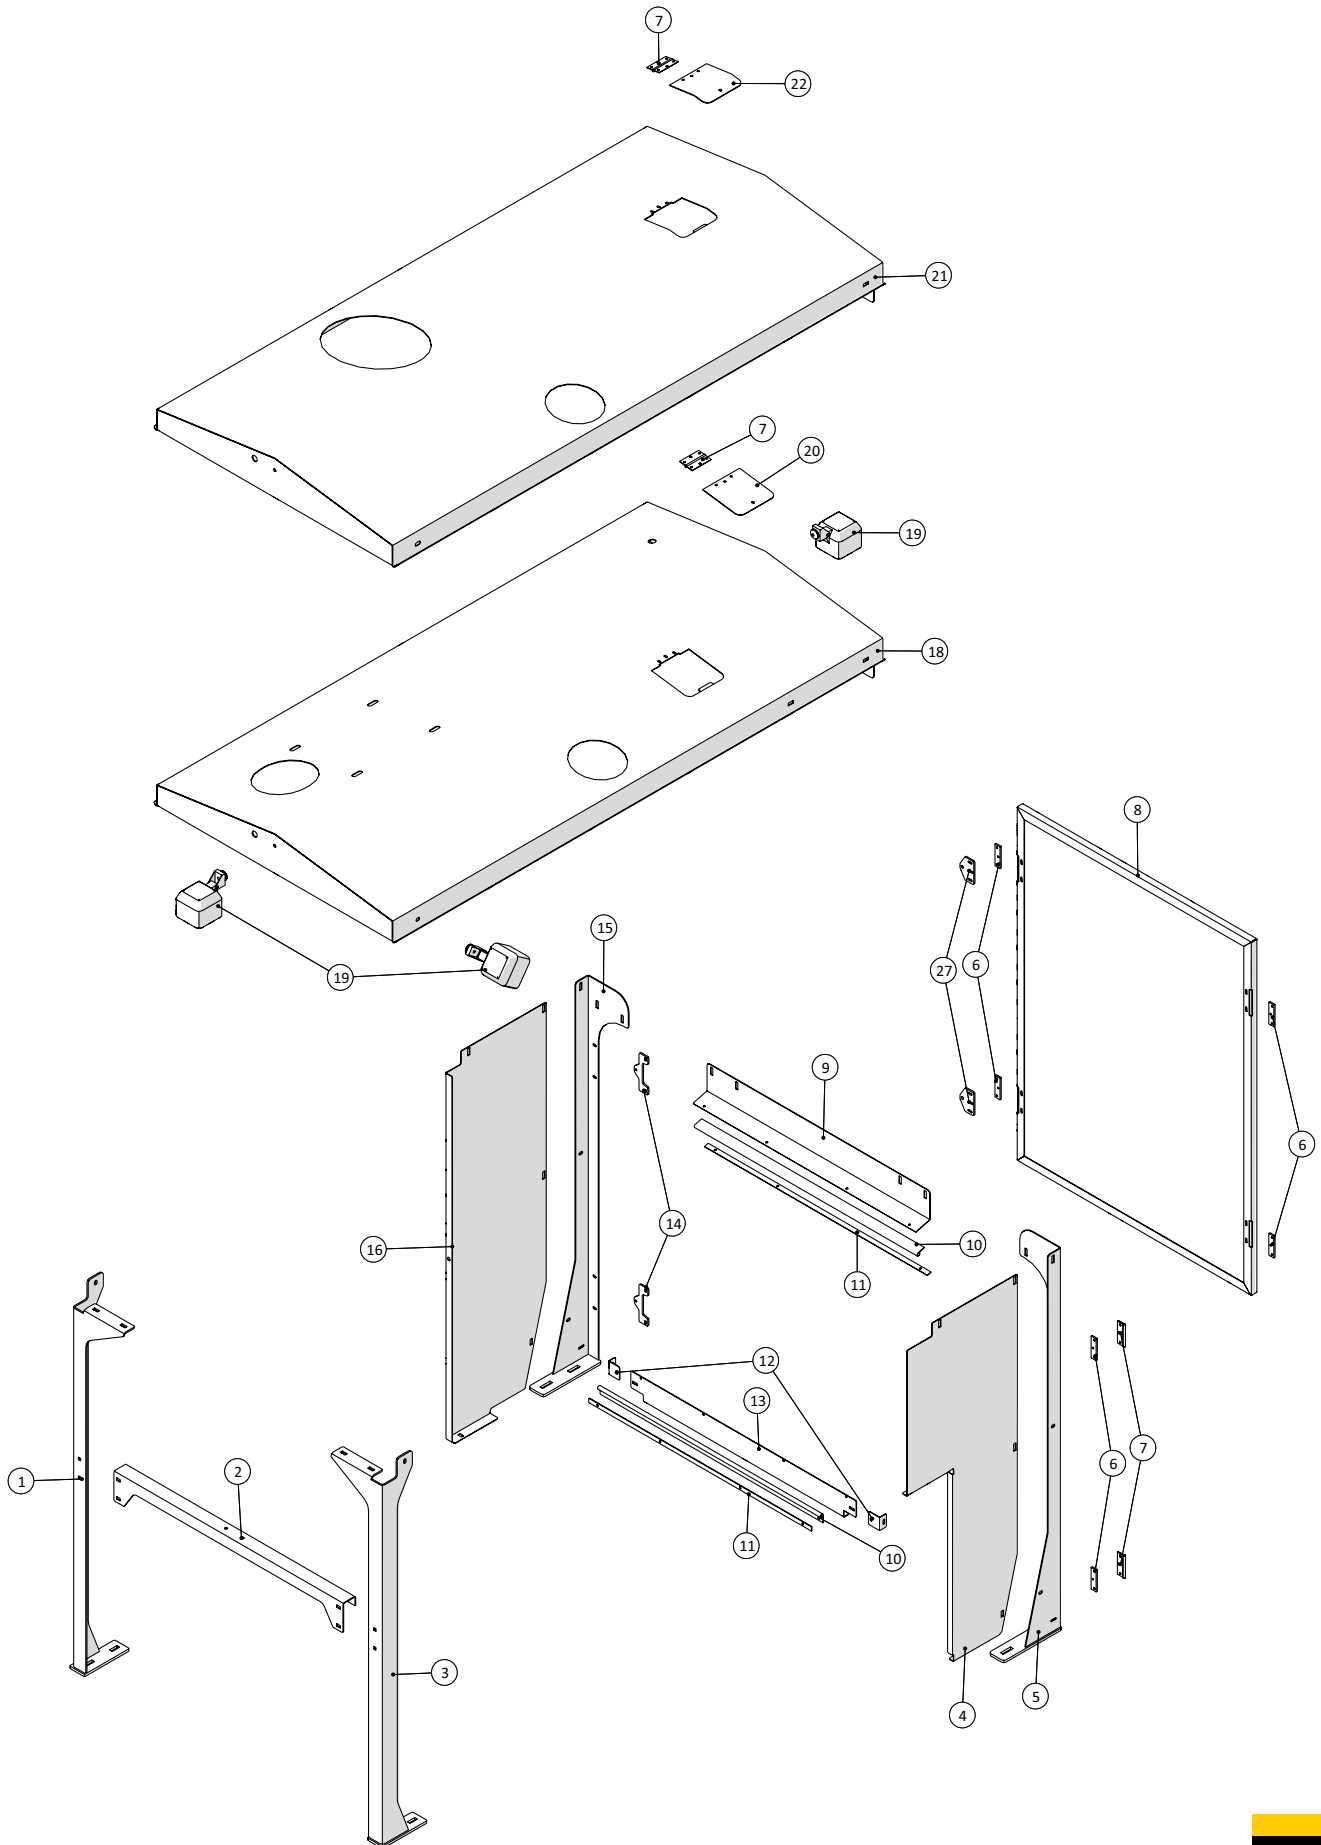

Tag

Pumpevogn DP250
Årgang: 2016 - 2018

Dato: 20/5-2016

17

Tag

Pos. nr.	Vare nr.	Antal	Beskrivelse	Bemærkning
1	250181645	1	Stolpe til tag	
2	250181646	1	Forstærkning for tag	
3	250181644	1	Stolpe til tag	
4	250181396	1	Side dækplade ved køler 3	
5	250181227	1	Stræber for kølergitterholder	
6	250181006	6	Bagplade for hængsel	
7	1513820114	4	Hængsel for kædekasselåge	
8	250181238	1	Ramme for kølergitter sam	
9	250181346	1	Dækplade ved køler	
10	250181394	2	Gummiliste	
11	250181397	2	liste til dækplade	
12	250181398	2	Vinkelbeslag	
13	250181348	1	Dækplade ved køler 2	
14	250181242	2	Befæstningsplade for kølergitter	
15	250181235	1	Stræber for kølergitterholder	
16	250181395	1	Side dækplade ved køler 2	
18	250181230	1	Tag	Tier 3B
19	2514861061	3	Arbejdslampe	
20	250181278	1	Låge for kølervæske	Tier 3B
21	250181340	1	Tag gammel motor TIR3A 168kW	Tier 3A
22	250180417	1	Låge for kølervæske	Tier 3A