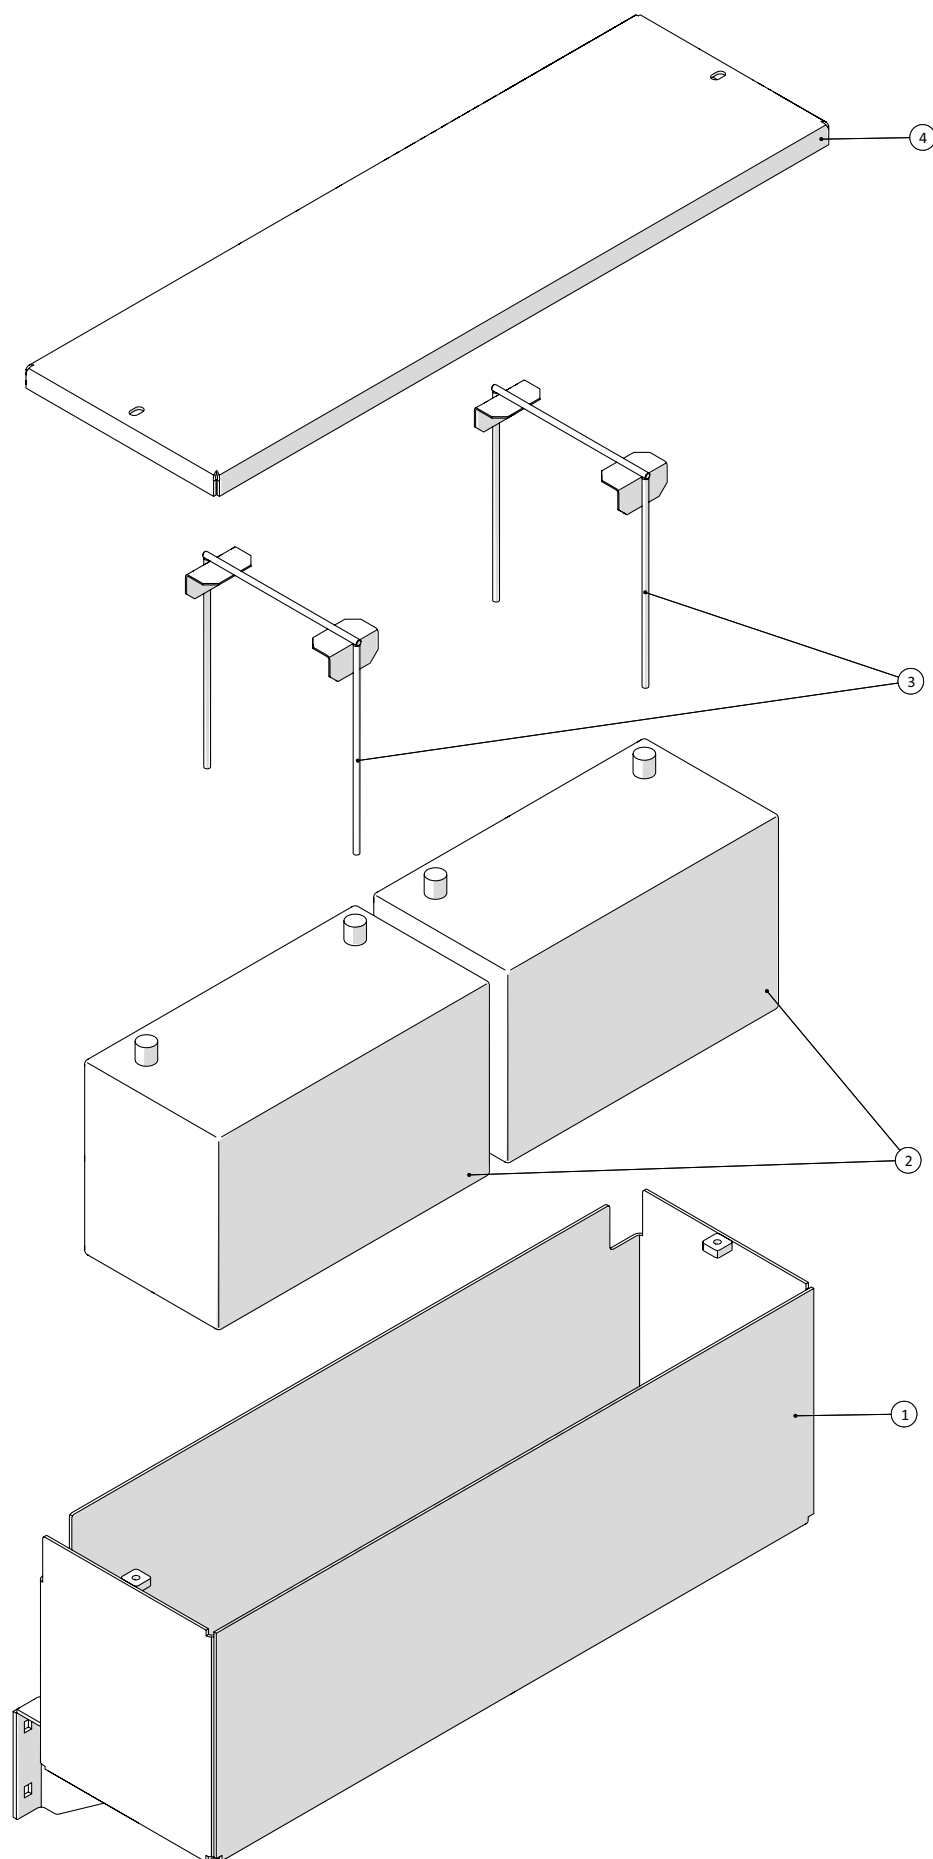

Batterikasse

Pumpevogn DP250 Årgang: 2016 - 2018	Dato: 20/5-2016
	19

Batterikasse				
Pos. nr.	Vare nr.	Antal	Beskrivelse	Bemærkning
1	250180205	1	Batterikasse	
2	25017385	2	Batteri 61047 TYPE 643	
3	251476636540	2	Bøjle for batteri, komplet	
4	250180206	1	Låg for batterikasse