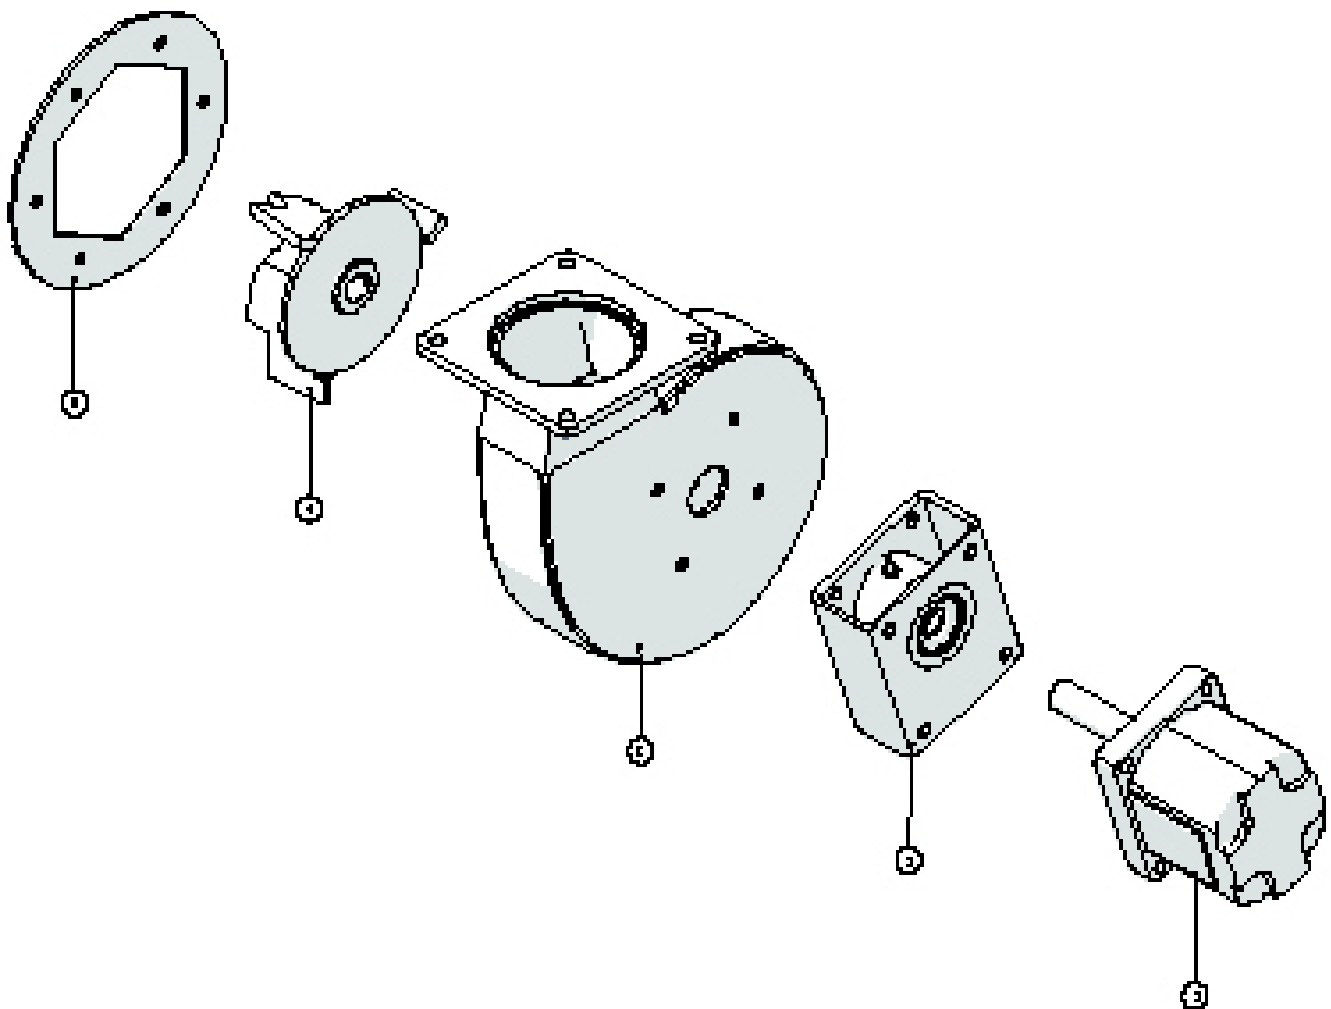

Turbofiller

Pumpevogn DP250 Årgang: 2016 - 2018	Dato: 20/5-2016
	8

Turbofiller				
Pos. nr.	Vare nr.	Antal	Beskrivelse	Bemærkning
1	2350218731000	1	Hydraulisk motor 5"	
2	2350772562000	1	Forsatsleje komplet	
3	2350771514	1	Pumpehus 5"	
4	2350770711	1	Løbehjul 5"	
5	2350402035	1	Indløbsskær 5"