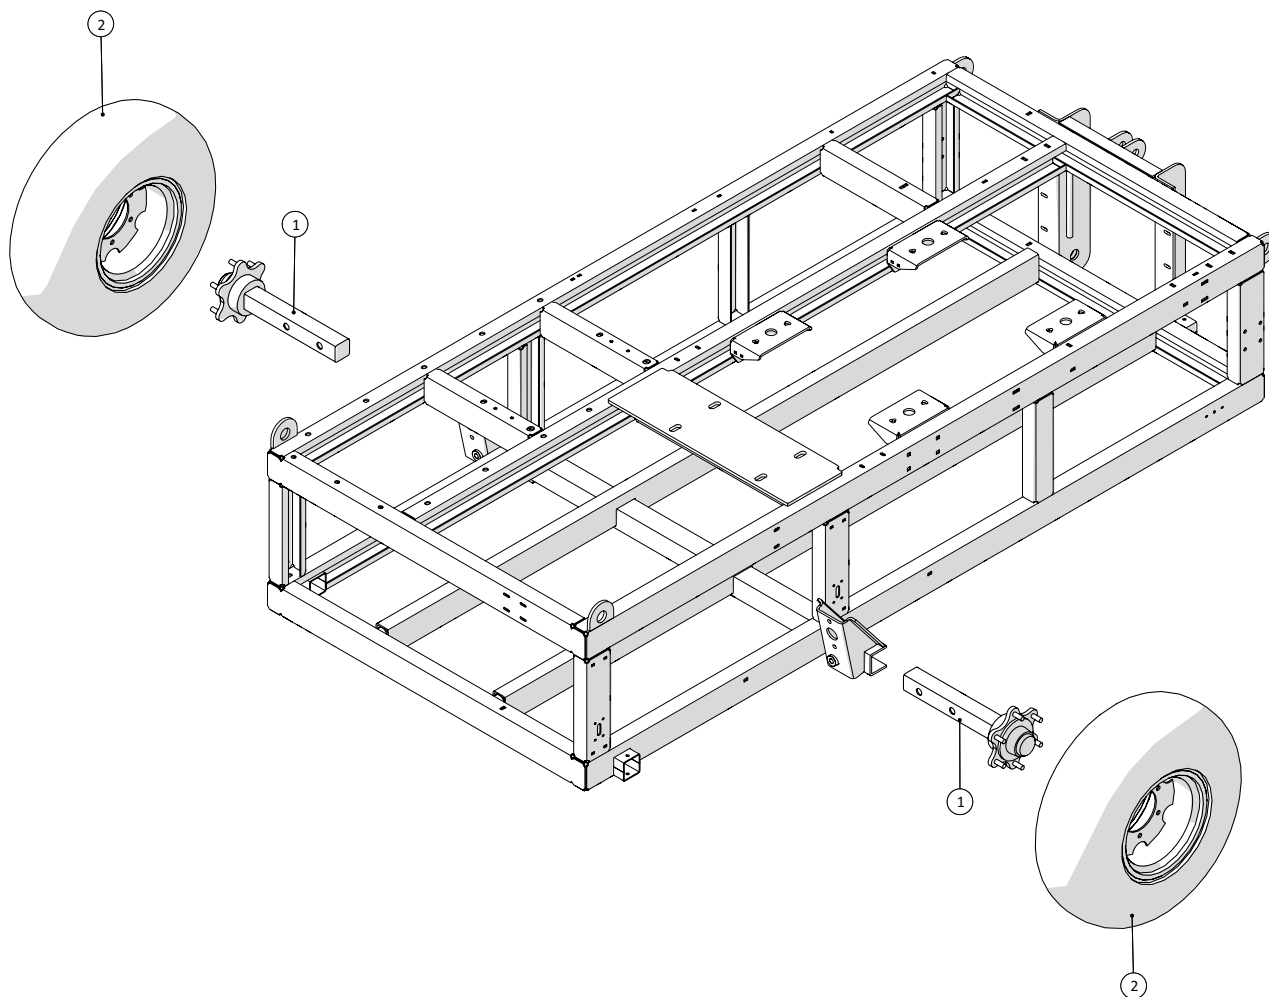

Pumpevogn DP250 Årgang: 2016 - 2018	Dato: 20/5-2016
	21

Antenne				
Pos. nr.	Vare nr.	Antal	Beskrivelse	Bemærkning
1	51400LS010407	1	Nagle	
2	250181752	1	Holder til antenne	
3	250181761	1	Rør til antenne	
4	251429713040	1	Dørholder han	
5		1	Fiber antenne	

Nav - u/bremser