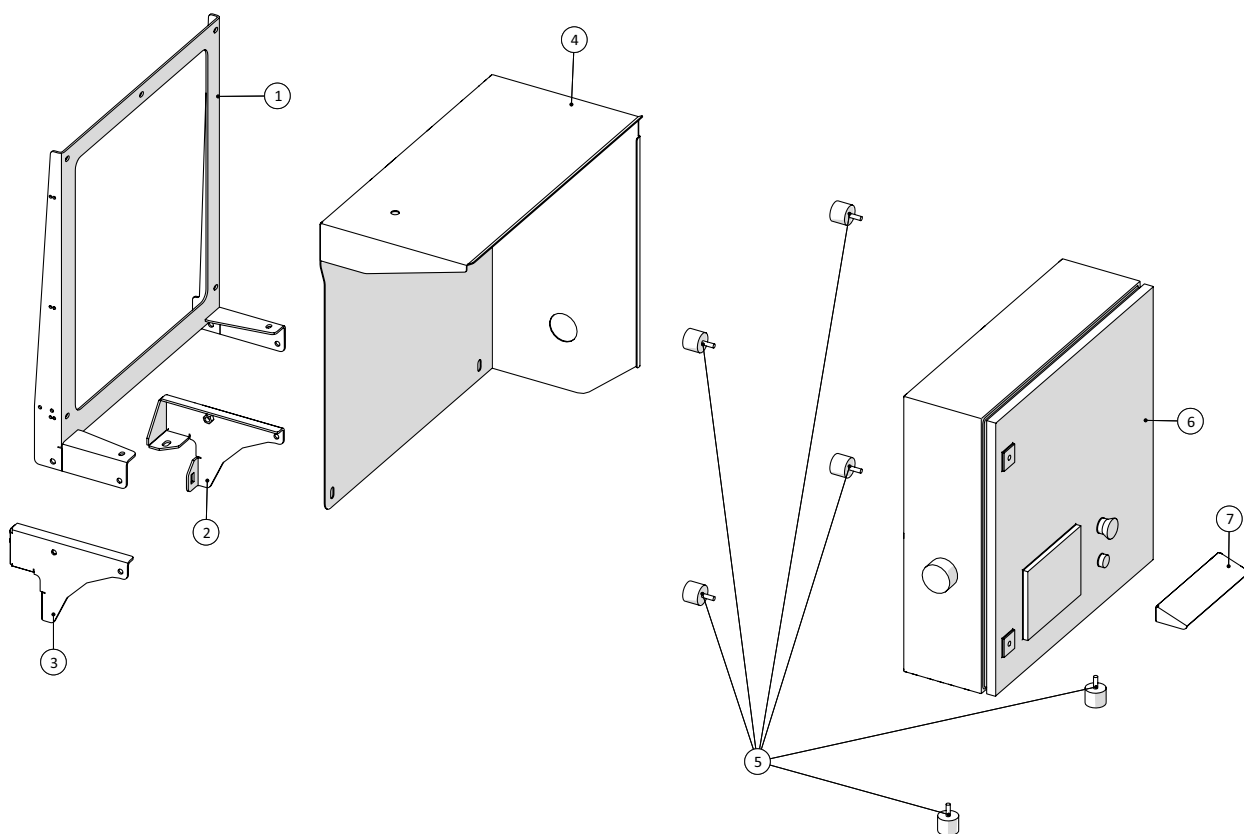

El-boks

Pumpevogn DP250 Årgang: 2016 - 2018	Dato: 20/5-2016
	18

El-boks				
Pos. nr.	Vare nr.	Antal	Beskrivelse	Bemærkning
1	250180789	1	Topdel for vipbar elboks	
2	250180801	1	Holder 2 for vipbar elboks	
3	250180800	1	Holder for vipbar elboks	
4	250180596	1	Regnoverdække for elboks	
5	25017413	4	Vibrationsdæmper A30x30 M8-2 u	
5	25017401	2	Vibrationsdæmper D30x30 M8-1 u	
6		1	Elskab	
7	250180597	1	Regndække over skærm