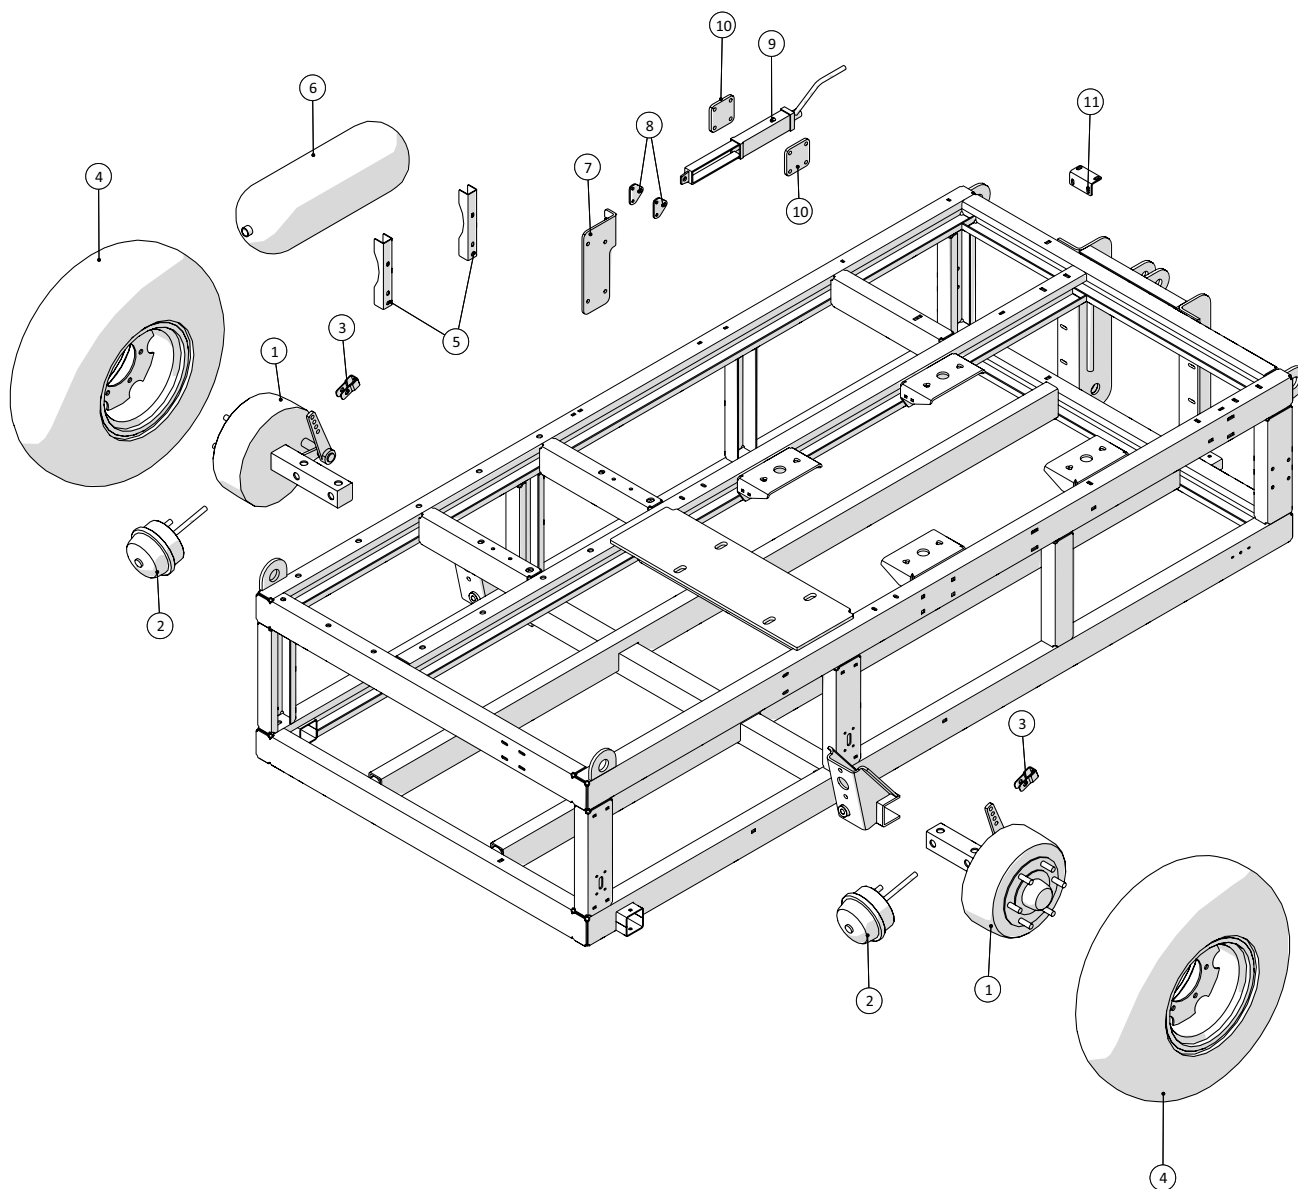

Nav - m/luftbremser

Pumpevogn DP250 Årgang: 2016 - 2018	Dato: 20/5-2016
	23

Nav - m/luftbremser				
Pos. nr.	Vare nr.	Antal	Beskrivelse	Bemærkning
1	250180439	2	Nav-B 3400KG Q70x335 6/16/12 600G TÜV B70K037	
2	250180436	2	Dæmper	
3	250180545	2	Clips for luftbremser	
4	25017307	2	Hjul kpl. 11,5/80x15,3 18lags	
	25017310	1	Fælg	
	25017306	1	ALLIANCA dæk 11,5/80x15,3/18TT320 18 lags	
	25017315	1	EUROSTONE MARTHON Slange	
5	25017711	2	Beholder ophæng	
6	25017710	1	Trykluftbeholder 40ltr.	
7	250181638	1	Beslag for stelramme til håndbremse	
8	250180473	2	Beslag for ende til håndbremse	
9	25017715	1	Håndbremse	
10	250180479	2	Plade for håndbremse	
11	250180689	1	Plade for luftventil til luftbremser