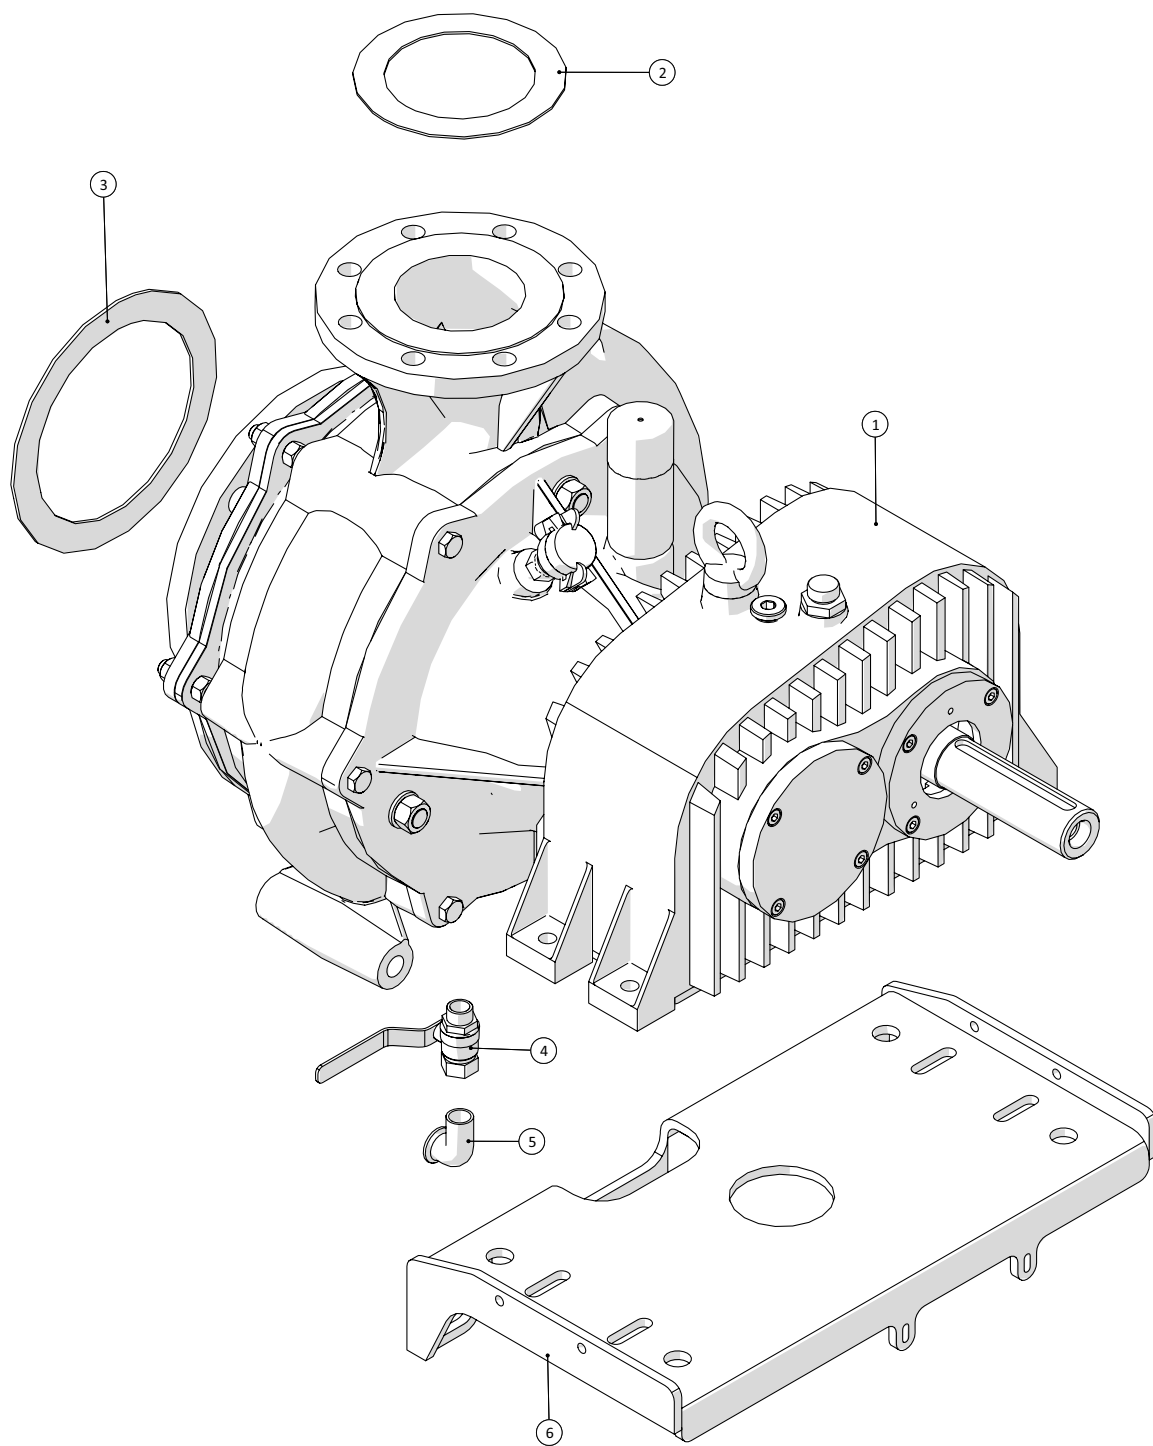

BAUER SX2000

Pumpevogn DP250 Årgang: 2016 - 2018	Dato: 20/5-2016
	13

BAUER SX2000				
Pos. nr.	Vare nr.	Antal	Beskrivelse	Bemærkning
1	23053450030	1	SX2000 Bauer gyllepumpe	
2	13250545	1	Flangepakning NW100 162x115mm	
3	13250556	1	Fiberpakning NW150 218x169x3mm	
4	13100064	1	Kuglehane muffe/nippel ½"	
5	000092404	1	Vinkel nr. 92 ½"	
6	250180063	1	Plade for pumpe