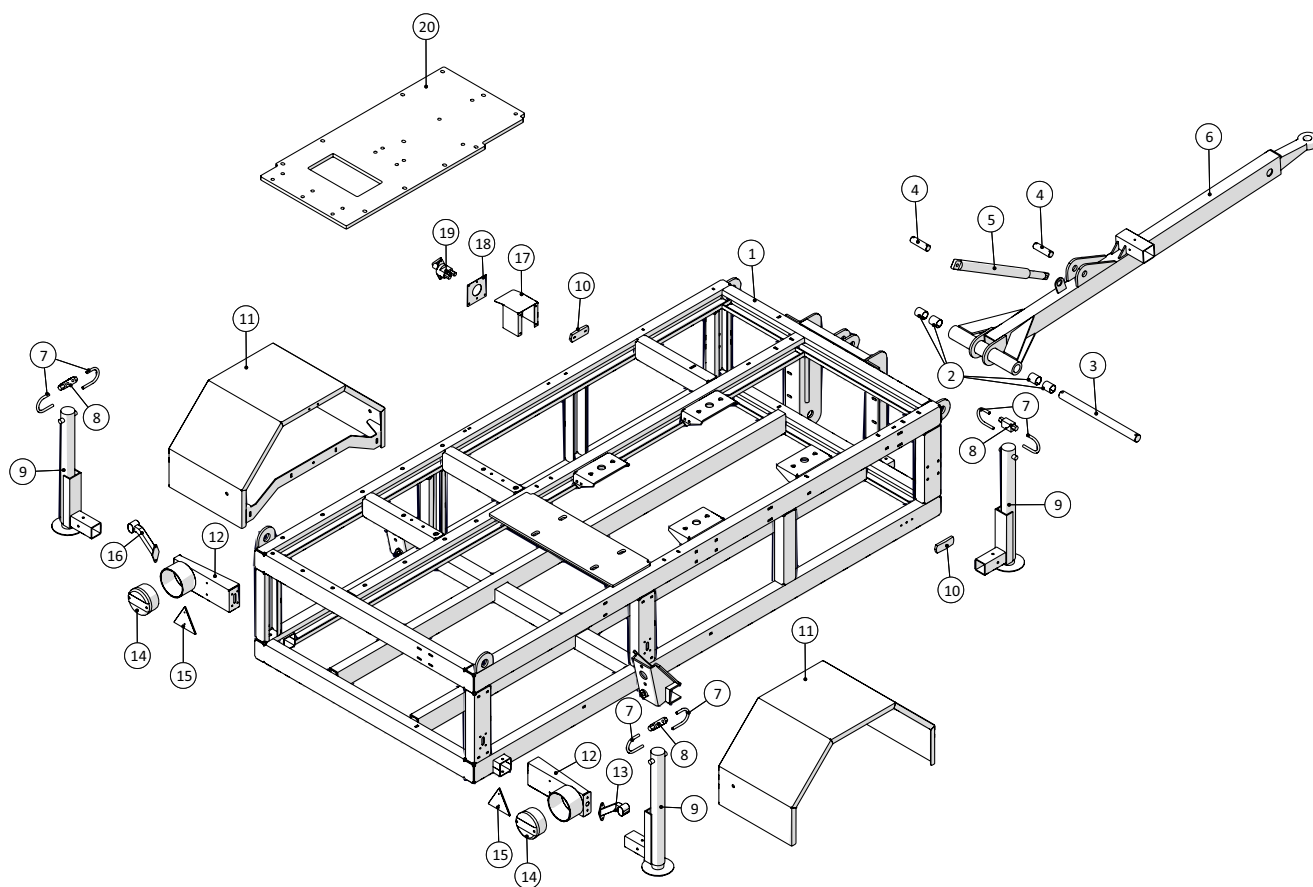

Stel

Pumpevogn DP250
Årgang: 2016 - 2018

Dato: 20/5-2016

3

Stel

Pos. nr.	Vare nr.	Antal	Beskrivelse	Bemærkning
1	250181551	1	Ramme for pumpevogn	
2	1513820125	4	Glidebøsning PCM 404450 M	
3	2501790289	1	Nagle for stjært	
4	2501790286	2	Nagle for Topstang	
5	25017250	1	Øje for stjært	
6	2501790260	1	Stjært	
7	2501790288	6	Hydraulikrør til støtteben og spader	
8	25017185	3	Dobbelt låseventil 1/4" VBPDE	
9	25017050-1	3	Støtteben	
10	1229140053	2	Sidemarkeringslygte 9-33V	
11	250181635	2	Skærm til lille pumpevogn	
12	250180199	2	Baglygtebeslag	
13	1229140073	1	Slingrelygte LED 12V Højre	
14	1229140075	2	Baglygte Diode stop/blink	
15	210434566501	2	Reflekstrekant	
16	1229140072	1	Slingrelygte LED 12V Venstre	
17	250180683	1	Boks for hovedafbryder	
18	250180682	1	Forplade for boks til hovedafbryder	
19	2514862521	1	Hovedafbryder	
20	250181626	1	Plade