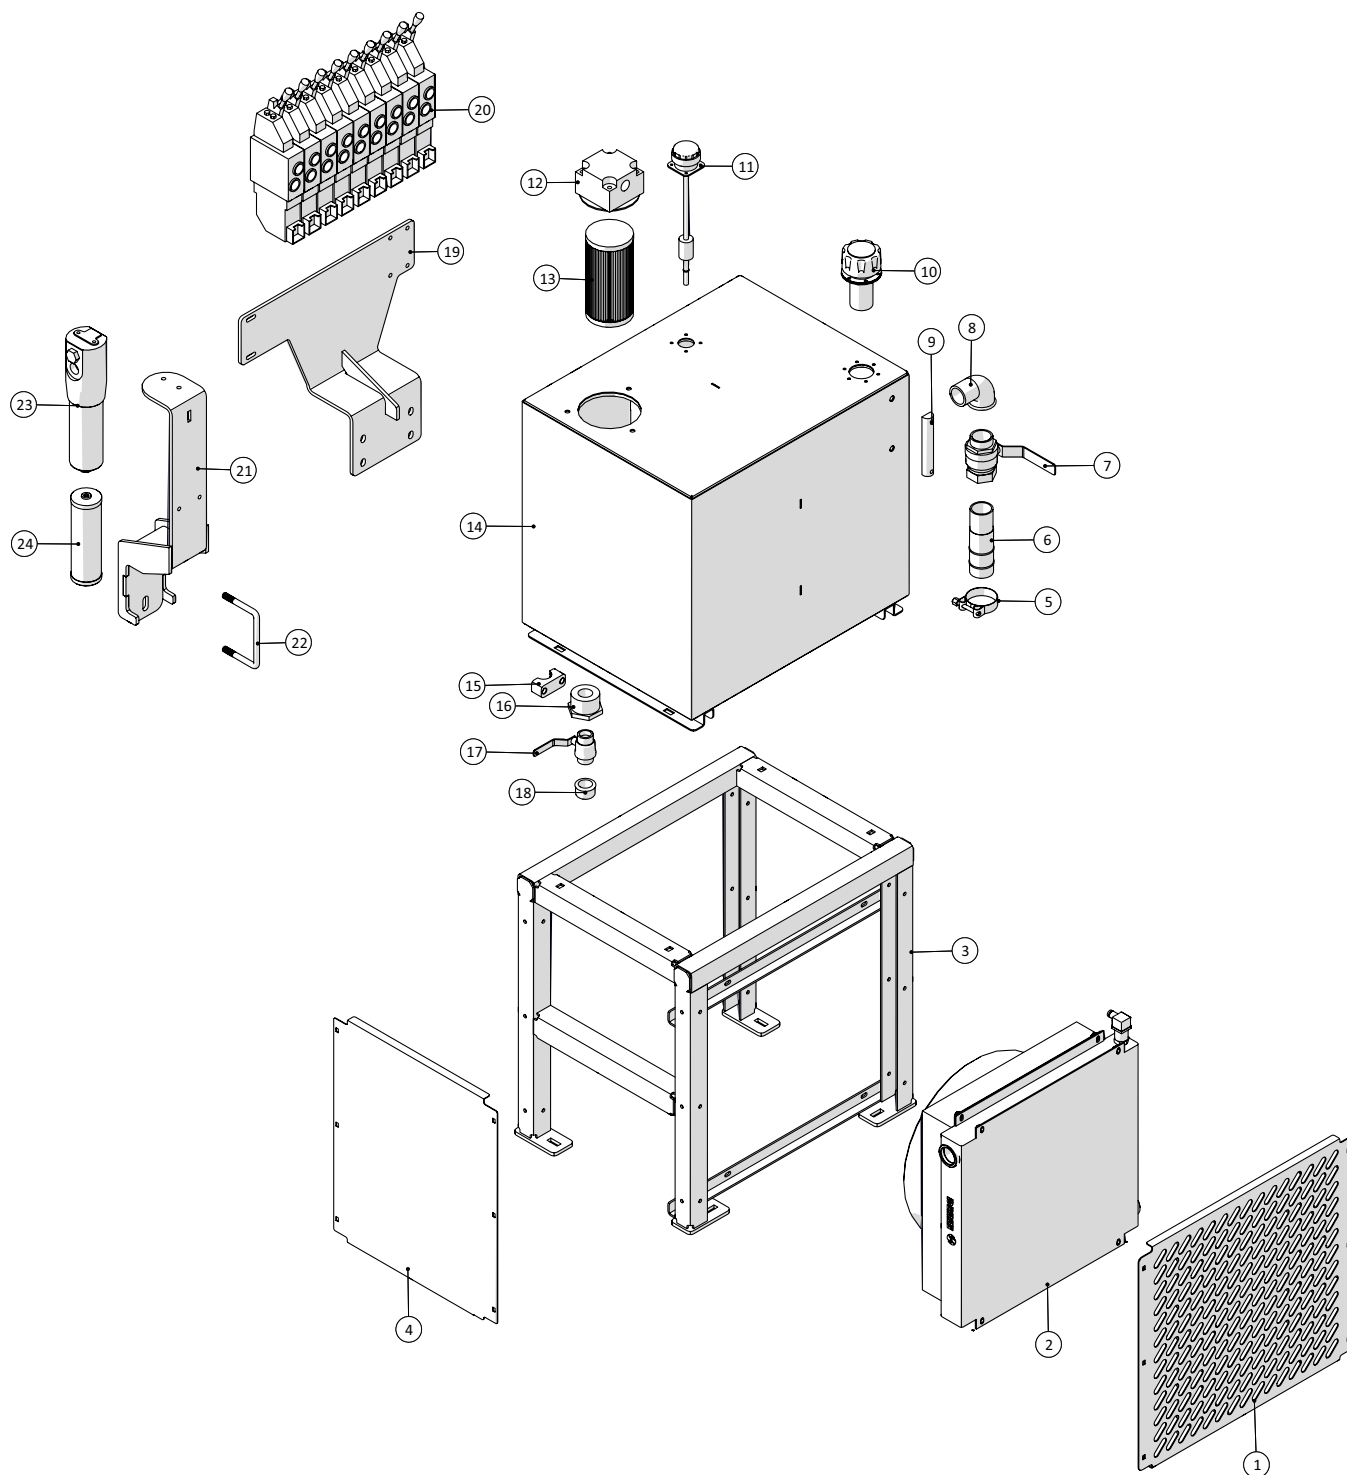

Hydrauliktank

Pumpevogn DP250
Årgang: 2016 - 2018

Dato: 20/5-2016

20

Hydrauliktank

Pos. nr.	Vare nr.	Antal	Beskrivelse	Bemærkning
1	250181616	1	Beskyttelsesgitter	
2	2514702297	1	MG-AIR 2040 Luft/olie(25V)	
3	250181607	1	Stativ til hydrauliktank	
4	250181618	1	Plade	
5	16200716	1	Spændebånd 60-63mm	
6	2501790248	1	Sugestuds til hydrauliktank	
7	13100072	1	Kuglehane muffe/nippel 1½"	
8	000092111	1	Vinkel 90° nr.92 sort 1½"	
9	25017205	1	Oliestandglas 127/M12 TEMP MP	
10	21201065	1	MP påfyldningsfilter 10my	
11	2514851239	1	Niveauføler	
12	25017190	1	Returfilter 185LPM 1½"	
13	25017005	1	Filter element hydraulik	
14	250181602	1	Hydrauliktank	
15	51000035-01	1	STAUFF Rørholder alene, enkelt	
16	000241471	1	Nippelmuffe nr. 241, galv. 2½"x1"	
17	13100028	1	Kuglehane nippel/nippel 1"	
18	000300408	1	Slutmuffe nr. 300 galv. 1"	
19	250181729	1	Svejsetegn. for holder PVG ventil	
20	25017417	1	Ventilblok PVG32	
21	250179686	1	Svejsetegning for motoroliefilterholder	
22	250179637	1	Bøjle	
23	25017180	1	Højtryksfilter 90Lpm 3/4" A10MY	
24	25017180-01	1	Returfilter element