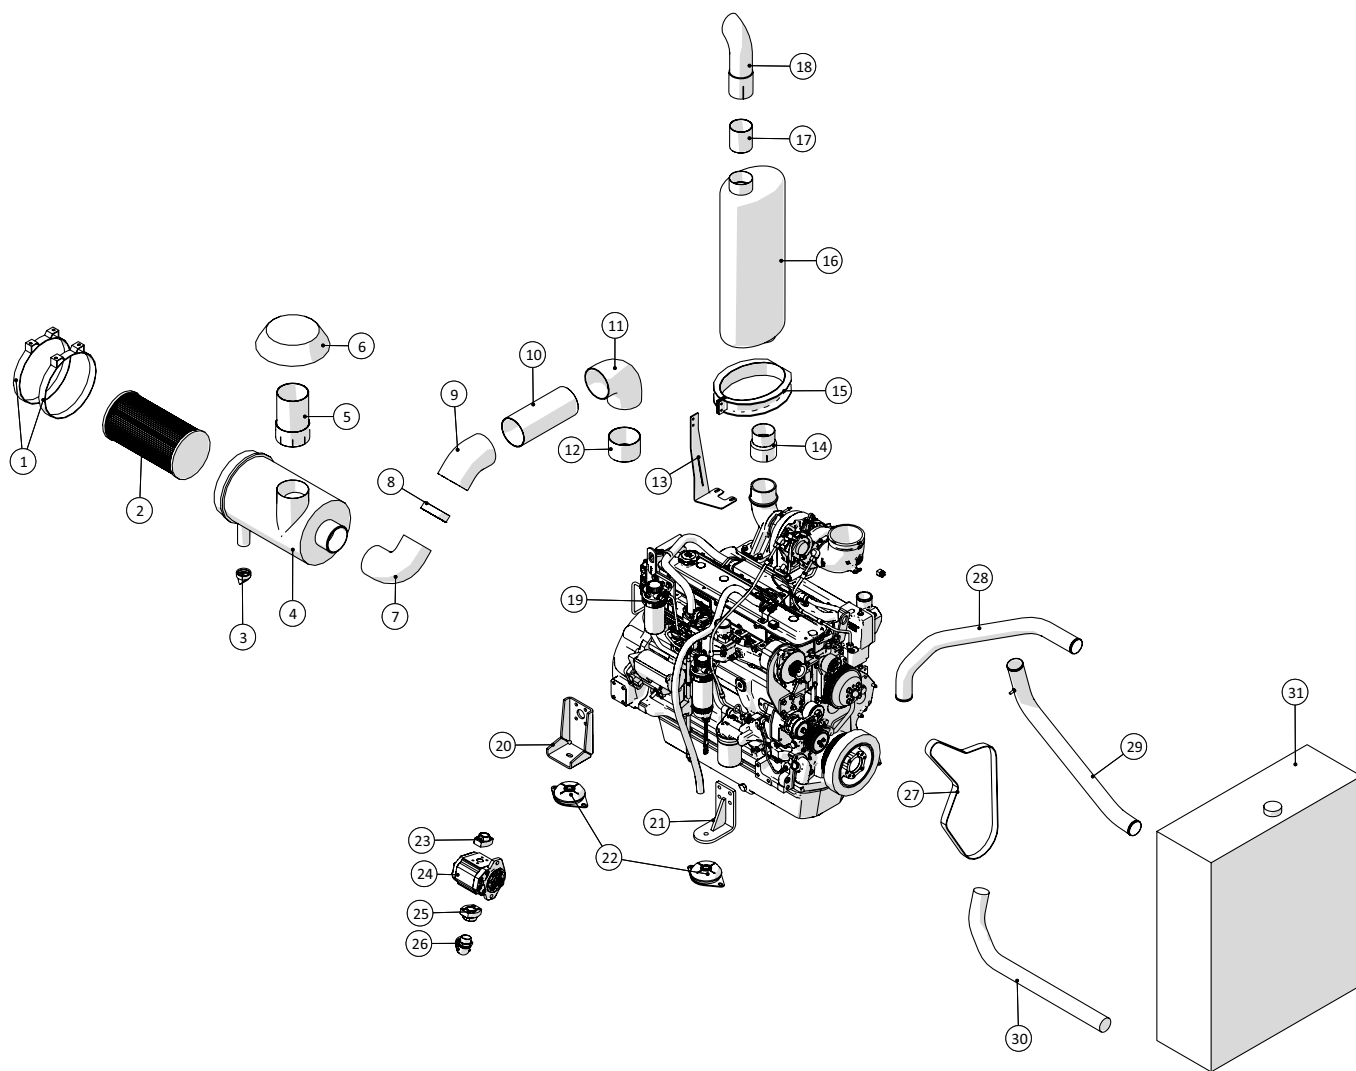

Motor - Tier 3A

Pumpevogn DP250
Årgang: 2016 - 2018

Dato: 20/5-2016

15

Motor - Tier 3A

Pos. nr.	Vare nr.	Antal	Beskrivelse	Bemærkning
1	2501P004079	2	Spændebånd	
2	2501G110382	1	Luftfilter	
3	2514853840	1	Snøfter for luftfiler	
4	2501G110382	1	Luftfilter	
5	250180594	1	Rør for indsugning	
6	250180393	1	Vejrhat for indsugning 127mm	
7	250180394	1	Gummibøjning 90° 114mm	
8	250180407	1	Rør 3 for indsugning	
9	2514850421	1	Bøjning for indsugning 45°	
10	250180405	1	Rør 1 for indsugning	
11	2514850422	1	Bøjning for indsugning 90° 127mm	
12	250180406	1	Rør 2 for indsugning	
13	250181320	1	Afstivning for lydpotte	
14	250180420	1	Overgangsstuds for udstødning	
15	250181321	1	Spændebånd lydpotte	
16	250180400	1	Udstødning	
17	250180593	1	Inderrør for regnhat	
18	25017374	1	Afgangsrør	
19	25010060-1	1	Motor	
20	250181565	2	Mototophæng i bag	
21	250181566	2	Motorophæng	
22	2514850199	4	Motordæmper	
23	2514851507	1	Flange SAE 3000PSI 1"	
24	1363111250150A	1	Tandhjulpumpe SNP 044 SAE	
25	1363YFA03728U	1	Flange 210BAR 3000PSI 1½"	
26	9034616	1	Vinkel 90° 1½" oml. X 2" sl.studs	
27	2501R135592	1	Ventilatorrem	
28	250180774	1	Afgangsrør fra intercooler	
29	250180824	1	Tilgangsrør til intercooler	
30		1		
31	25016W031-1	1	Køler Tier 3A