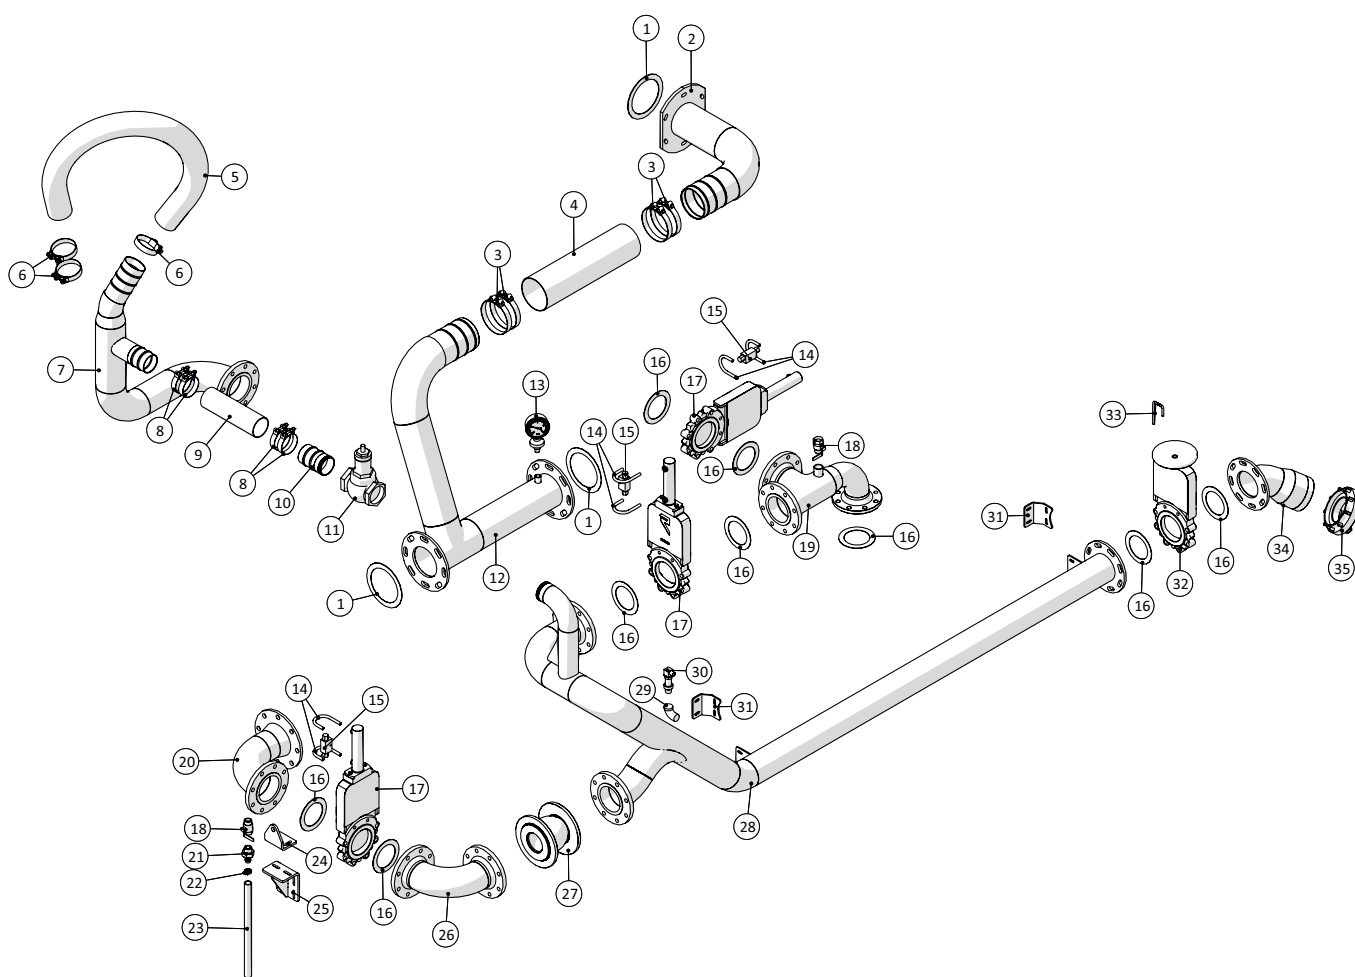

Rørføring

Pumpevogn DP250
Årgang: 2016 - 2018

Dato: 20/5-2016

12

Rørføring

Pos. nr.	Vare nr.	Antal	Beskrivelse	Bemærkning
1	13250555	3	Flangepakning NW150 218x169mm	
2	250180148	1	Afgangsrør fra tromle	
3	16200744	4	Spændebånd 162-174mm	
4	16010185	0,8m	HEDUFLEX gummislange 6"/Ø152	
5	16010175	3m	HEDUFLEX gummislange 4"/Ø102	
6	16200734	3	Spændebånd 113-121mm	
7	2501790524	1	Rør for omrøring	
8	16200728	4	Spændebånd 92-97mm	
9	16050210	0,4m	Sort ARMTEX trykslange 3½"	
10	2501790518	1	Slangestuds for sikkerhedsventil	
11	13080025	1	Overtryksventil m/fjeder 3"	
12	2501790522	1	Sugeledning for pumpevogn	
13	131800663	1	Glycerin manometer, rustfri Ø100 1+3Bar	
14	2501790288	6	Hydraulikrør til støtteben og spader	
15	25017185	3	Dobbelt låseventil ¼" VBPDE	
16	13250545	9	Flangepakning NW100 162x115mm	
17	20144125	3	Ramus spadeventil m/cylinder DN125 5"	
18	13100068	2	Kuglehane muffe/nippel 1"	
19	2501790517	1	T-ledning for pumpevogn	
20	250181574	1	Bøjning f. tømmeledning	
21	1044629425	1	PP studs lige m/BSP 1"x25mm	
22	16200666	1	Spændebånd 20-32mm	
23	16080240	0,5m	Klar armeret slange 1" (25,0x32,0)	
24	250181727	1	Holder til rørføring	
25	250179780	1	Støttebeslag, sugerør	
26	2501790526	1	Bøjning for tømmeledning	
27	13250700DN125	1	Gummikompensator	
28	250181573	1	Trykledning for pumpevogn	
29	000092408	1	Vinkel nr.92 galv. 1"	
30	13180731	1	Tryktransmitter 7MF1 0-25bar 1"	
31	250181578	2	Holder rørføring	
32	20144130	1	Ramus spadeventil m/håndhjul DN125 5"	
33	250180750	1	Låsetap for Ramus håndventil	
34	250181745	1	Afgang Bøjning 5"x6" URG 45°	
35	141800453	1	Stortz kobling fast 6" med 6" IRG