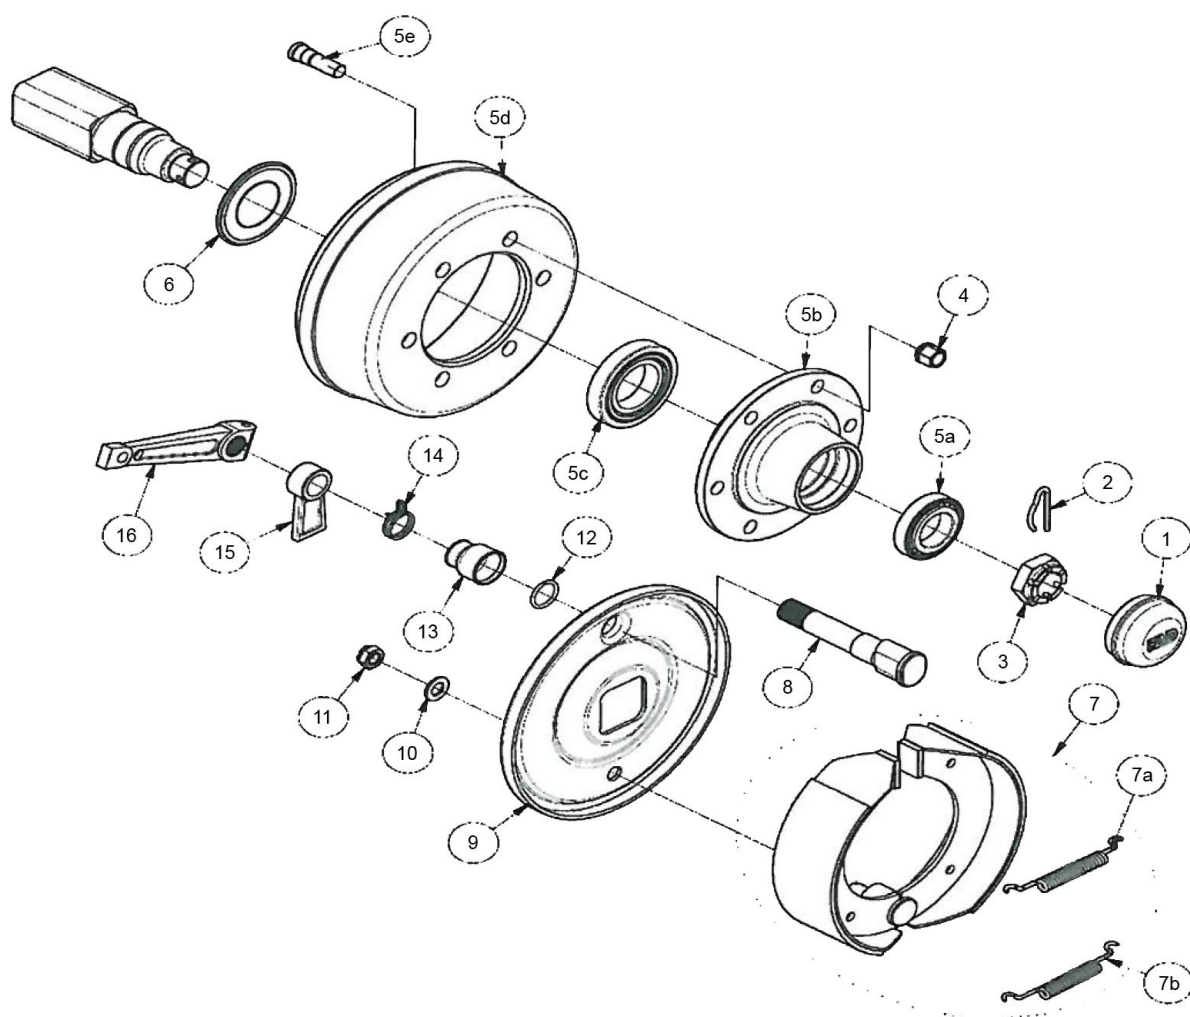

FAD nav - m/luftbremse

Pumpevogn DP250
Årgang: 2016 - 2018

Dato: 20/5-2016

26

FAD nav - m/luftbremser

Pos. nr.	Vare nr.	Antal	Beskrivelse	Bemærkning
1	2502307F049	1	Hætte	
2	2502344F053	1	Split	
3	2502328F012	1	Kronemøtrik	
4	2502312F010	6	Møtrik	
5	2502323092FX		Sæt (5a+5b+5c+5d+5e)	
5a	2502311F034	1	Leje	
5b	2502323092T	1	Bearbejdet nav	
5c	2502311F040	1	Leje	
5d	2502331F043	1	Bremsetromle	
5e	2502309F024	6	Hjulbolt	
6	2502324F003	1	Nav forsegling	
7	2502316A043C	1	Bremsebakker kit	
7a	2502322F006	1	Fjeder	
7b	2502322F005	1	Fjeder	
8	2502301F503	1	Knastakslen	
9	2502313F122	1	Ankerplade	
10	2502329F011	1	Skive	
11	2502328F002	1	Møtrik	
12	2502332F009	1	Ring	
13	2502349F0341	1	Bøsning	
14	2502322F046	1	Fjeder	
15	2502330F021	1	S-nøgle støtte	
16	2502320F020	1	S-nøgle