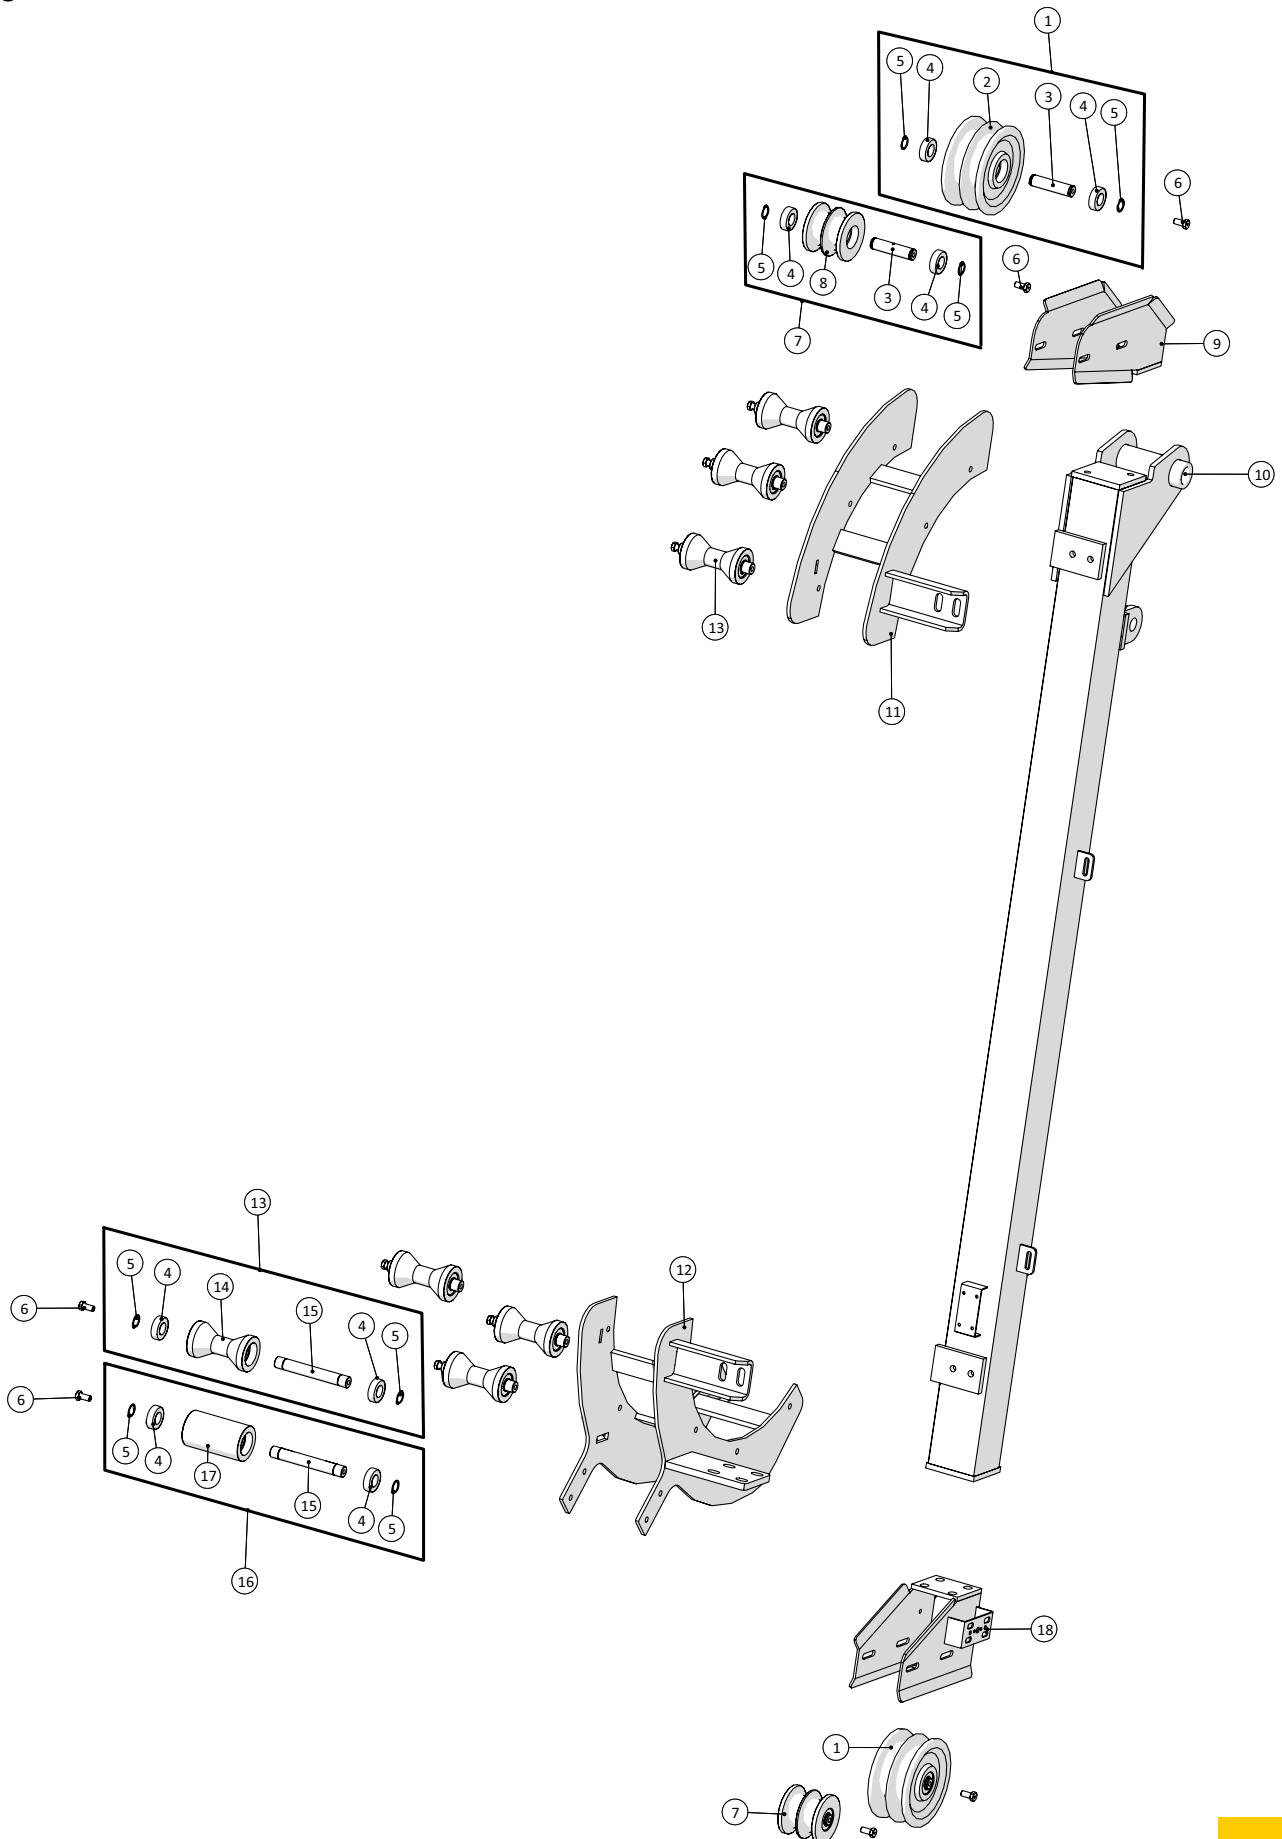

Stel

Pumpevogn DP250
Årgang: 2016 - 2018

Dato: 20/5-2016

3

Stel

Pos. nr.	Vare nr.	Antal	Beskrivelse	Bemærkning
1	250181551	1	Ramme for pumpevogn	
2	1513820125	4	Glidebøsning PCM 404450 M	
3	2501790289	1	Nagle for stjært	
4	2501790286	2	Nagle for Topstang	
5	25017250	1	Øje for stjært	
6	2501790260	1	Stjært	
7	2501790288	6	Hydraulikrør til støtteben og spader	
8	25017185	3	Dobbelt låseventil 1/4" VBPDE	
9	25017050-1	3	Støtteben	
10	1229140053	2	Sidemarkeringslygte 9-33V	
11	250181635	2	Skærm til lille pumpevogn	
12	250180199	2	Baglygtebeslag	
13	1229140073	1	Slingrelygte LED 12V Højre	
14	1229140075	2	Baglygte Diode stop/blink	
15	210434566501	2	Reflekstrekant	
16	1229140072	1	Slingrelygte LED 12V Venstre	
17	250180683	1	Boks for hovedafbryder	
18	250180682	1	Forplade for boks til hovedafbryder	
19	2514862521	1	Hovedafbryder	
20	250181626	1	Plade	

Slangeruller

Pumpevogn DP250
Årgang: 2016 - 2018

Dato: 20/5-2016

6

Slangeruller

Pos. nr.	Vare nr.	Antal	Beskrivelse	Bemærkning
1	250179748	2	Venderulle komplet	
2	250179668	1	Venderulle for slangeopruller	
3	250179696	2	Aksel for rulle slangeoprul	
4	19300620502	8	Kugleleje 6205 2RS	
5	15110616037	8	Låsering U25	
6	2501790390	12	Smørrebolt (kranarm)	
7	250179749	2	Modholderrulle komplet	
8	250179669	1	Modholderrulle for hydraulikslange oprul	
9	250179690	1	Bagerste ophæng for venderuller	
10	2501790325	1	Kran arm	
11	2501790335-01	1	Bagerste slangestyr	
12	2501790330-10	1	Forreste slangestyr	
13	2501790384	7	Rulle komplet	
14	2501790385	1	Rulle alene	
15	2501790370	2	Aksel for rulle	
16	2501790364	1	Overrulle komplet	
17	2501790365	1	Overrulle alene	
18	250179700	1	Bagerste ophæng venderuller	