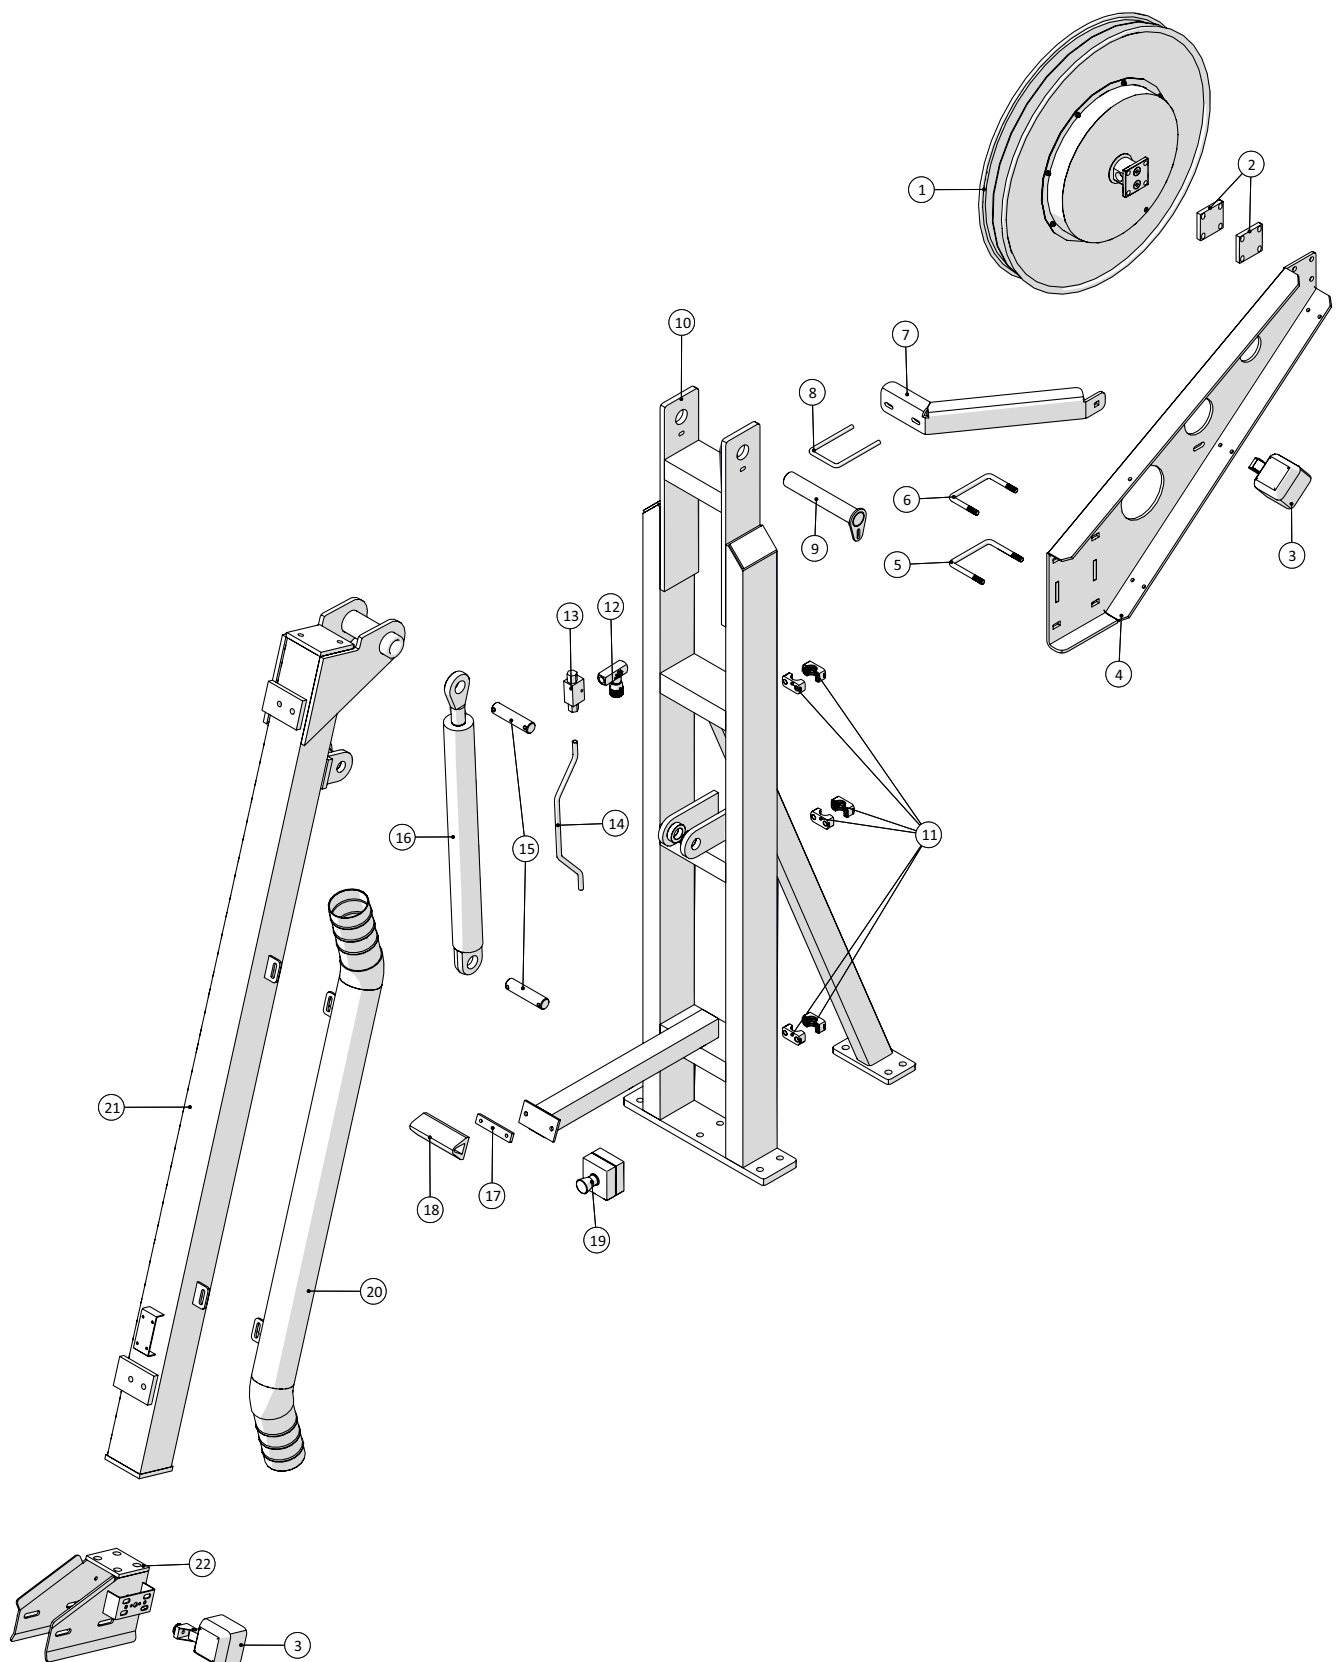

Kran

Pumpevogn DP250
Årgang: 2016 - 2018

Dato: 20/5-2016

5

Kran

Pos. nr.	Vare nr.	Antal	Beskrivelse	Bemærkning
1	250179672	1	Slangeopruller	
2	250181741	2	Afstandsklods til slangeopruller	
3	2514861061	2	Arbejdslampe	
4	250179659	1	Ophæng for hydraulikslangetromle	
5	251476634940	1	U-bøjle M12	
6	250179637	1	Bøjle M12 89/124mm	
7	250181329	1	Afstivning til hydraulikslangetromle	
8	251476634580	1	Bøjle	
9	2501790388	1	Nagle	
10	250179032	1	Kranstander	
11	51000030-01	6	STAUFF Rørholder alene, enkelt 30mm	
12	25017200	1	Drøvle-kontraventil - TOGNELLA	
13	25017185	1	Dobbelt låseventil ¼" VBPDE	
14	2501790287	1	Hydraulikrør for krancylinder	
15	2501790389	2	Nagle til cylinder	
16	25017105	1	Cylinder Lmin=915mm	
17	250180925	1	Spændeplade for fendergummi	
18	21201052	0,15m	Fendergummi 60x50mm	
19	25030020	1	Nødstop	
20	250180428	1	Rør for omrøring	
21	2501790325	1	Løftearm	
22	250179700	1	Bagerste ophæng for venderuller