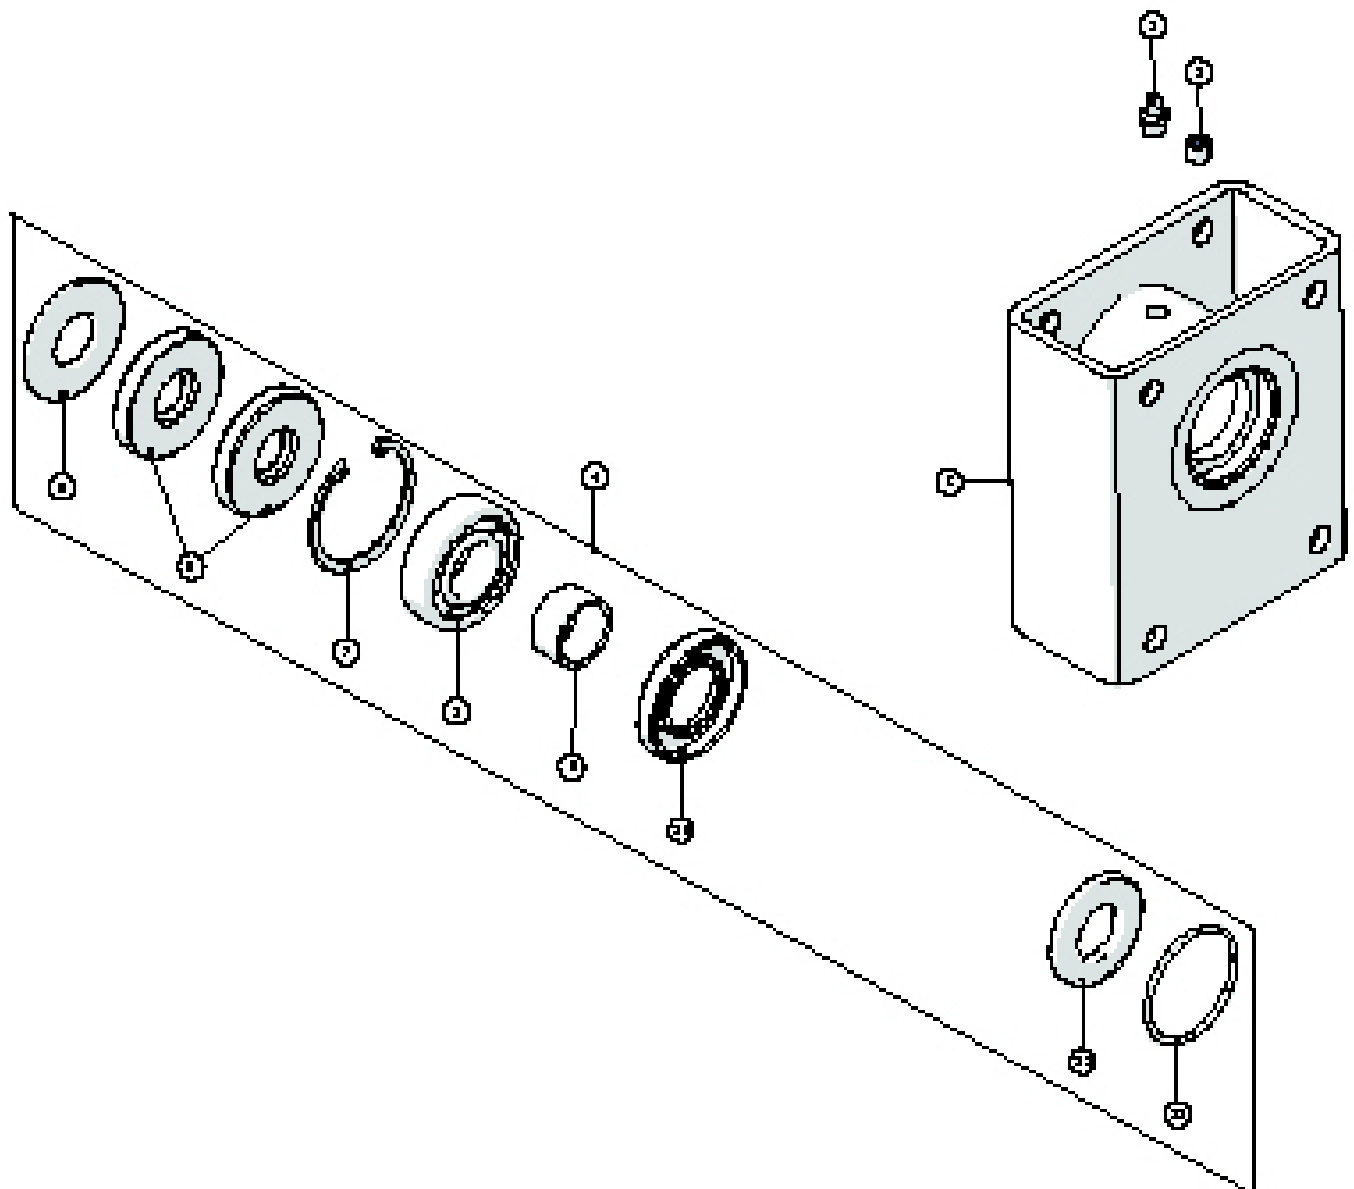

Forsatsleje

Pumpevogn DP250
Årgang: 2016 - 2018

Dato: 20/5-2016

9

Forsatsleje

Pos. nr.	Vare nr.	Antal	Beskrivelse	Bemærkning
1	2350208392000	1	Smørenippel 1/8"	
2	2350228670000	1	Prop 1/8"	
3	2350772561000	1	Hus forsatsleje	
4	2350772561000-1	1	Rep.sæt forsatsleje COBRA	
5	2350405991000	1	Skive Ø57 Ø25,5	
6	2350219158000	2	Simmerring 25,4x57,15x9,52	
7	2350229927000	1	Låsering	
8	2350218429000	1	Kugleleje SKF RLS8	
9	2350408417000	1	Afstandsring Ø32xØ25x16	
10	2350219162000	1	Simmerring 31,75x57,15x9,52	
11	2350405992000	1	Skive Ø50,5xØ27	
12	2350219159000	1	O-ring