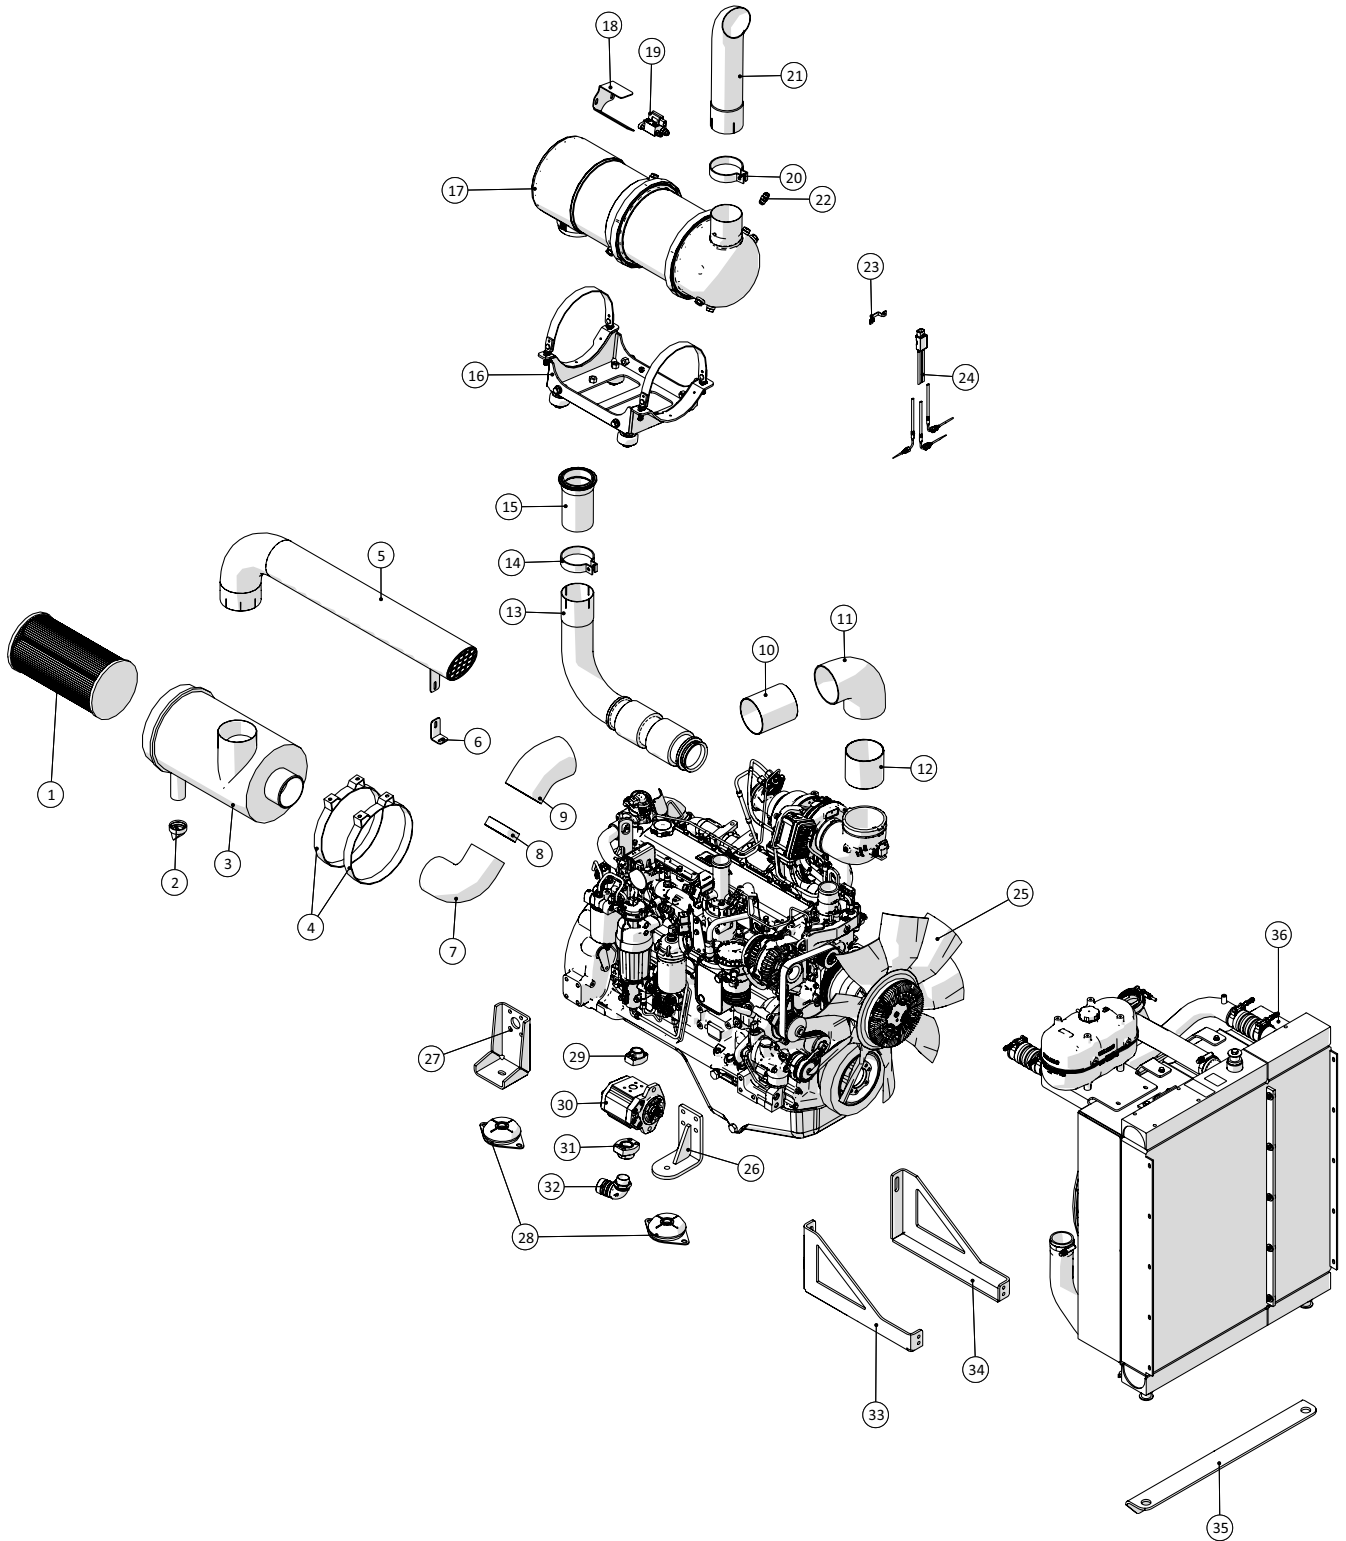

Motor - Tier 3B

Pumpevogn DP250
Årgang: 2016 - 2018

Dato: 20/5-2016

16

Motor - Tier 3B

Pos. nr.	Vare nr.	Antal	Beskrivelse	Bemærkning
1	2501G110382	1	Luftfilter	
2	2514853840	1	Snøfter for luftfiler	
3		1		
4	2501P004079	2	Spændebånd	
5	250181345	1	Indsugning til Tier 3B	
6	250181402	1	Beslag for indsugning	
7	250180394	1	Gummibøjning 90° 114mm	
8	250180407	1	Rør 3 for indsugning	
9	2514850421	1	Bøjning for indsugning 45°	
10	250181245	1	Rør 1 for indsugning	
11	2514850422	1	Bøjning for indsugning 90° 127mm	
12	250181223	1	Rør 2 for indsugning	
13	250181295	1	Udstødning	
14	25017368	1	Udstødnings clamps	
15	250181296	1	Rør til udstødsning	
16		1	Beslag til udstødningsfilter	
17		1	Udstødningsfilter	
18	250181403	1	Holder til ventil ved udstødning TIER3B	
19		1	Ventil til udstødningsfilter (JD)	
20	25017368	1	Udstødnings clamps	
21	25017383	1	Afgangsrør	
22		1		
23		1		
24		1		
25	25010053	1		
26	250181566	1	Motorophæng	
27	250181565	1	Mototophæng i bag	
28	2514850199	2	Motordæmper	
29	2514851507	1	Flange SAE 3000PSI 1"	
30	1363111250150A	1	Tandhjulspumpe SNP 044 SAE	
31	1363YFA03728U	1	Flange 210BAR 3000PSI 1¼"	
32	9034616	1	Vinkel 90° 1¼" oml. X 2" sl.studs	
33	251476804158	1	Kølerophæng	
34	251476804160	1	Kølerophæng v-side	
35	251476804159	1	Vinkelbeslag for køler	
36	250181204	1	Kølepakke