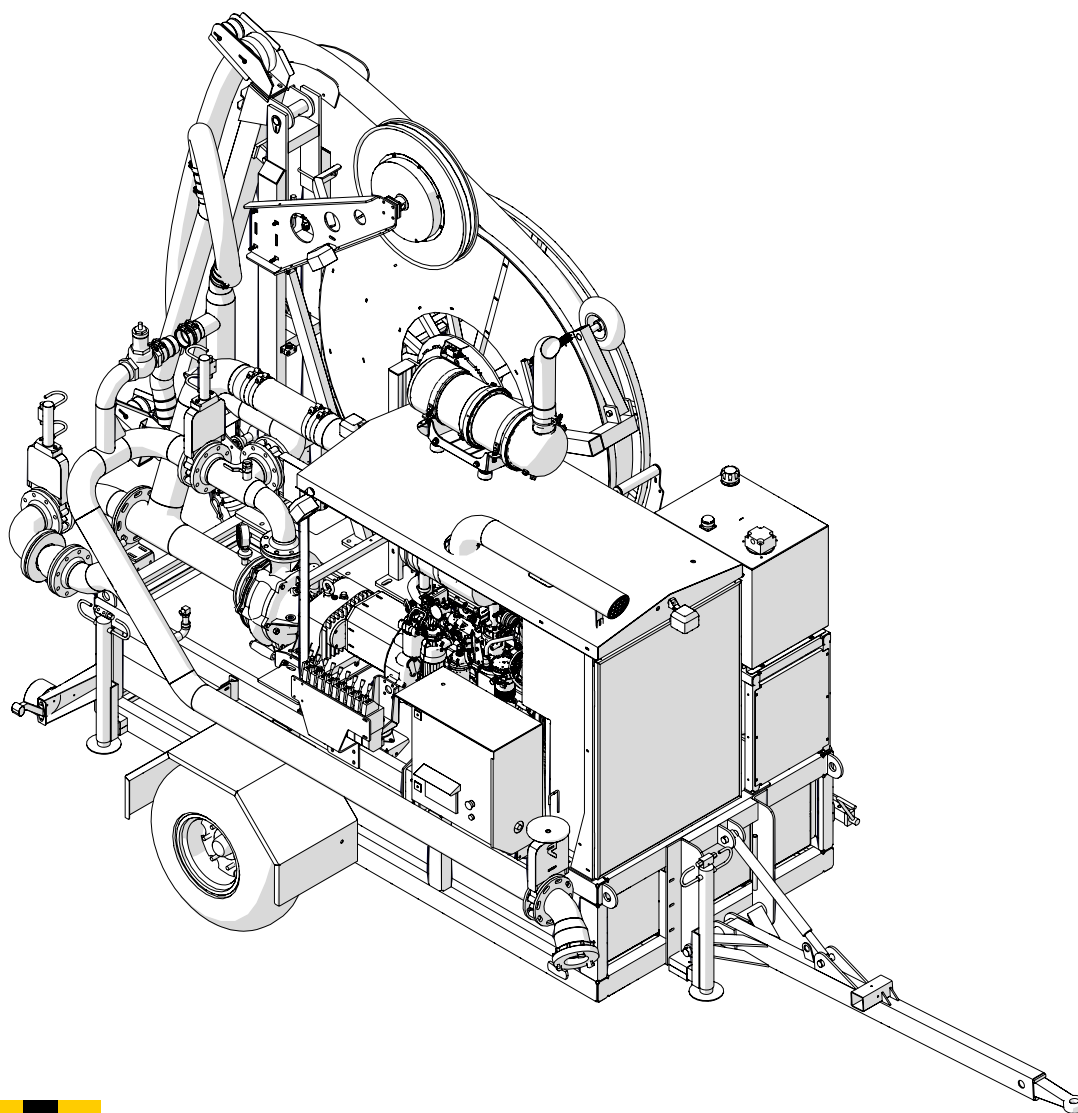

Pumpevogn

Reservedelsliste for
DP250
Årgang: 2016 - 2018

Dato: 20/5-2016	Pumpevogn DP250 Årgang: 2016 - 2018
2	

Indholdsfortegnelse

Stel	3
Dieseltank	4
Kran	5
Slangeruller	6
Sugeslange	7
Turbofiller	8
Forsatsleje	9
Tromle	10
Slangebeskyttelse	11
Rørføring	12
BAUER SX2000	13
Kobling	14
Motor - Tier 3A	15
Motor - Tier 3B	16
Tag	17
El-boks	18
Batterikasse	19
Hydrauliktank	20
Antenne	21
Nav - u/bremser	22
Nav - m/luftbremser	23
Nav - m/hydrauliske bremses	24
ADR nav - u/bremse	25
FAD nav - m/luftbremse	26
FAD nav - m/hydraulikbremse	27

Stel

Pumpevogn DP250
Årgang: 2016 - 2018

Dato: 20/5-2016

3

Stel

Pos. nr.	Vare nr.	Antal	Beskrivelse	Bemærkning
1	250181551	1	Ramme for pumpevogn	
2	1513820125	4	Glidebøsning PCM 404450 M	
3	2501790289	1	Nagle for stjært	
4	2501790286	2	Nagle for Topstang	
5	25017250	1	Øje for stjært	
6	2501790260	1	Stjært	
7	2501790288	6	Hydraulikrør til støtteben og spader	
8	25017185	3	Dobbelt låseventil 1/4" VBPDE	
9	25017050-1	3	Støtteben	
10	1229140053	2	Sidemarkeringslygte 9-33V	
11	250181635	2	Skærm til lille pumpevogn	
12	250180199	2	Baglygtebeslag	
13	1229140073	1	Slingrelygte LED 12V Højre	
14	1229140075	2	Baglygte Diode stop/blink	
15	210434566501	2	Reflekstrekant	
16	1229140072	1	Slingrelygte LED 12V Venstre	
17	250180683	1	Boks for hovedafbryder	
18	250180682	1	Forplade for boks til hovedafbryder	
19	2514862521	1	Hovedafbryder	
20	250181626	1	Plade	