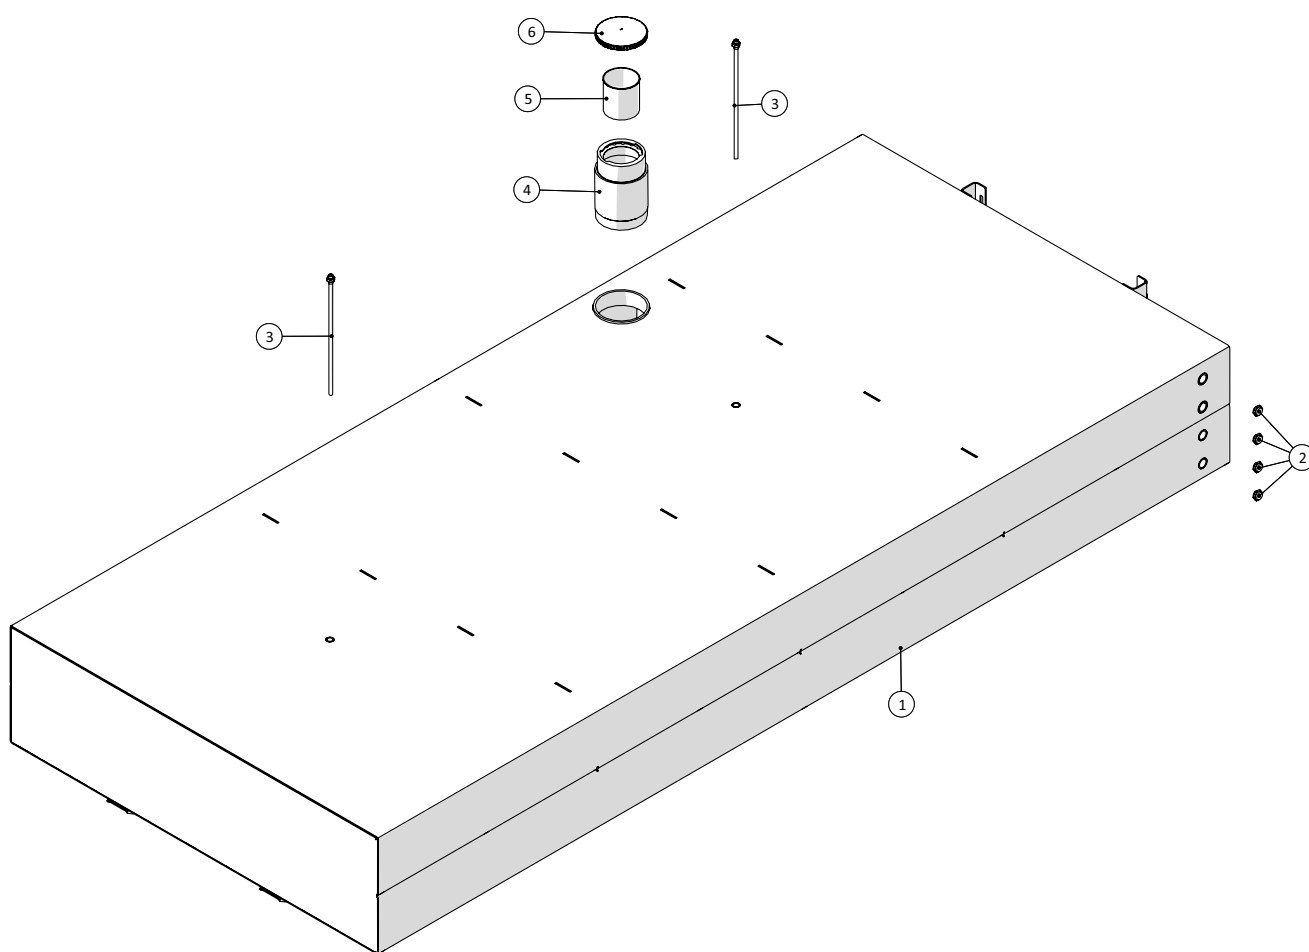

Dieseltank

Pumpevogn DP250 Årgang: 2016 - 2018	Dato: 20/5-2016
	4

Dieseltank				
Pos. nr.	Vare nr.	Antal	Beskrivelse	Bemærkning
1	250181600	1	Rustfri dieseltank	
2	1362SM34	4	Skueglas - Aluminium 3/4"	
3	50108061	4	Pressekobling 3/8" m/omløber	
3	50190340006	4	Hylse 1SN/2SN MF2000 3/8"	
3	503373061	2	Indskruining L10x3/8"	
4	250180734	1	Påfyldningsstuds	
5	250180732	1	Filter	
6	25017651	1	Tankdæksel