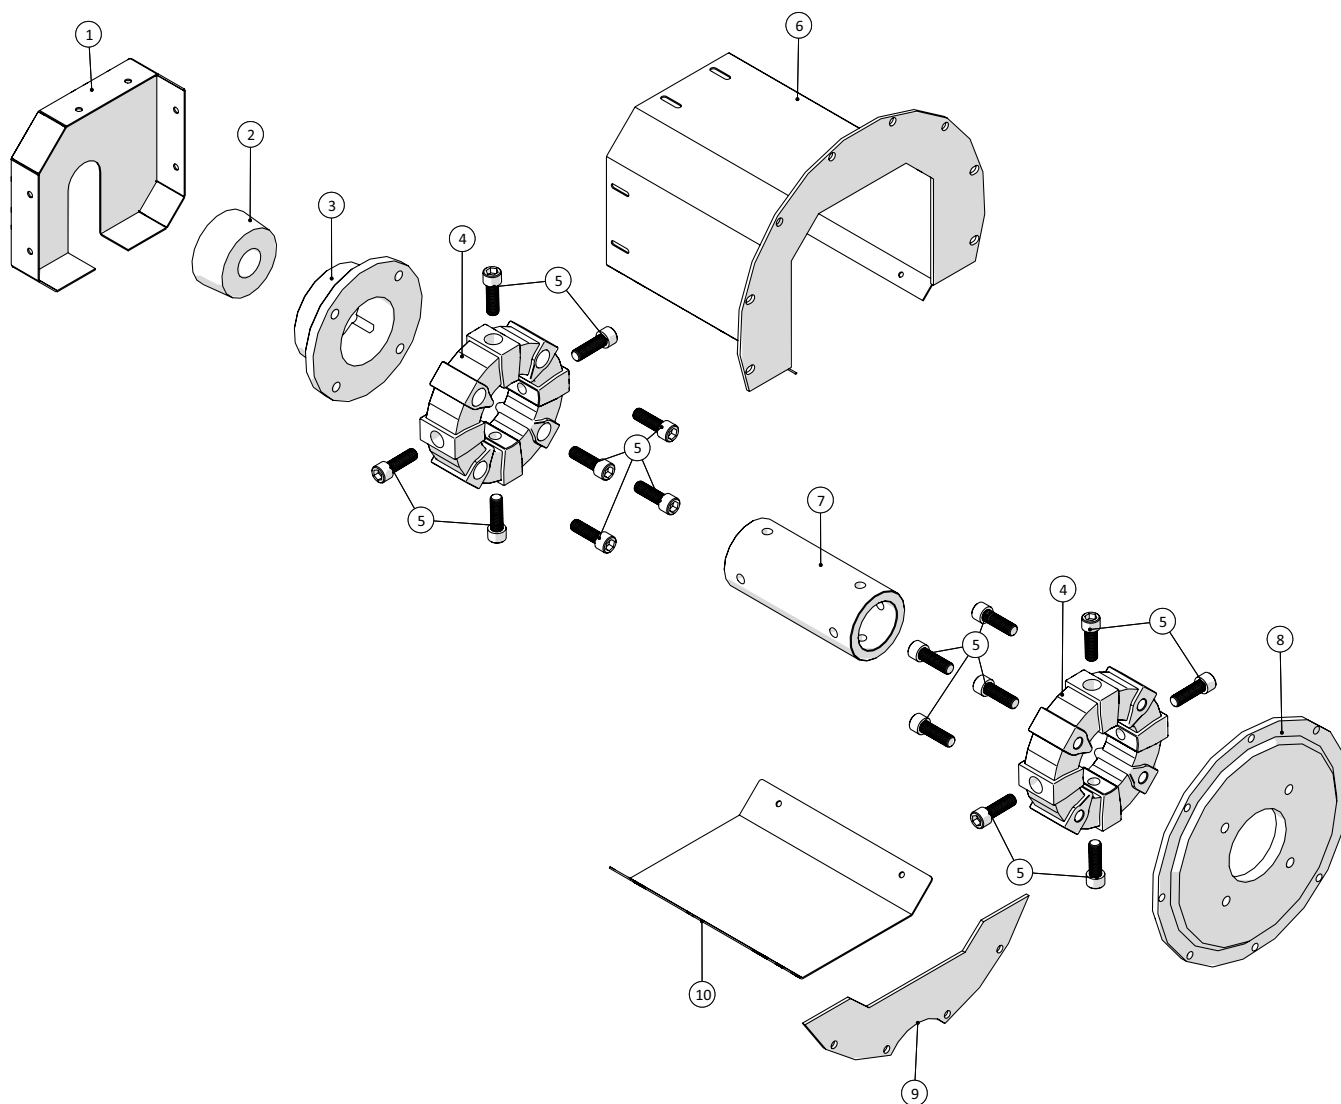

Kobling

Pumpevogn DP250
Årgang: 2016 - 2018

Dato: 20/5-2016

14

Kobling

Pos. nr.	Vare nr.	Antal	Beskrivelse	Bemærkning
1	250181748	1	Endeplade for skærm	
2	12305542	1	Taber Bøsning 3020 Ø42mm	
3	25017061-1	1	Koblingsnav CFA50/080 for Taperlock	
4	25017068	2	Element CFA 80 Shore 50	
5	13268516050	16	Unbracobolt CH 16x50 12.9	
6	250179610	1	Dækskærm for flexkobling	
7	25017063	1	Centerrør for CF-A kobling	
8	250179707	1	Svinghjulsflange SAE 11.5"	
9	250179614	1	Skærm ved koblingshus	
10	250179615	1	Skærm ved koblingshus