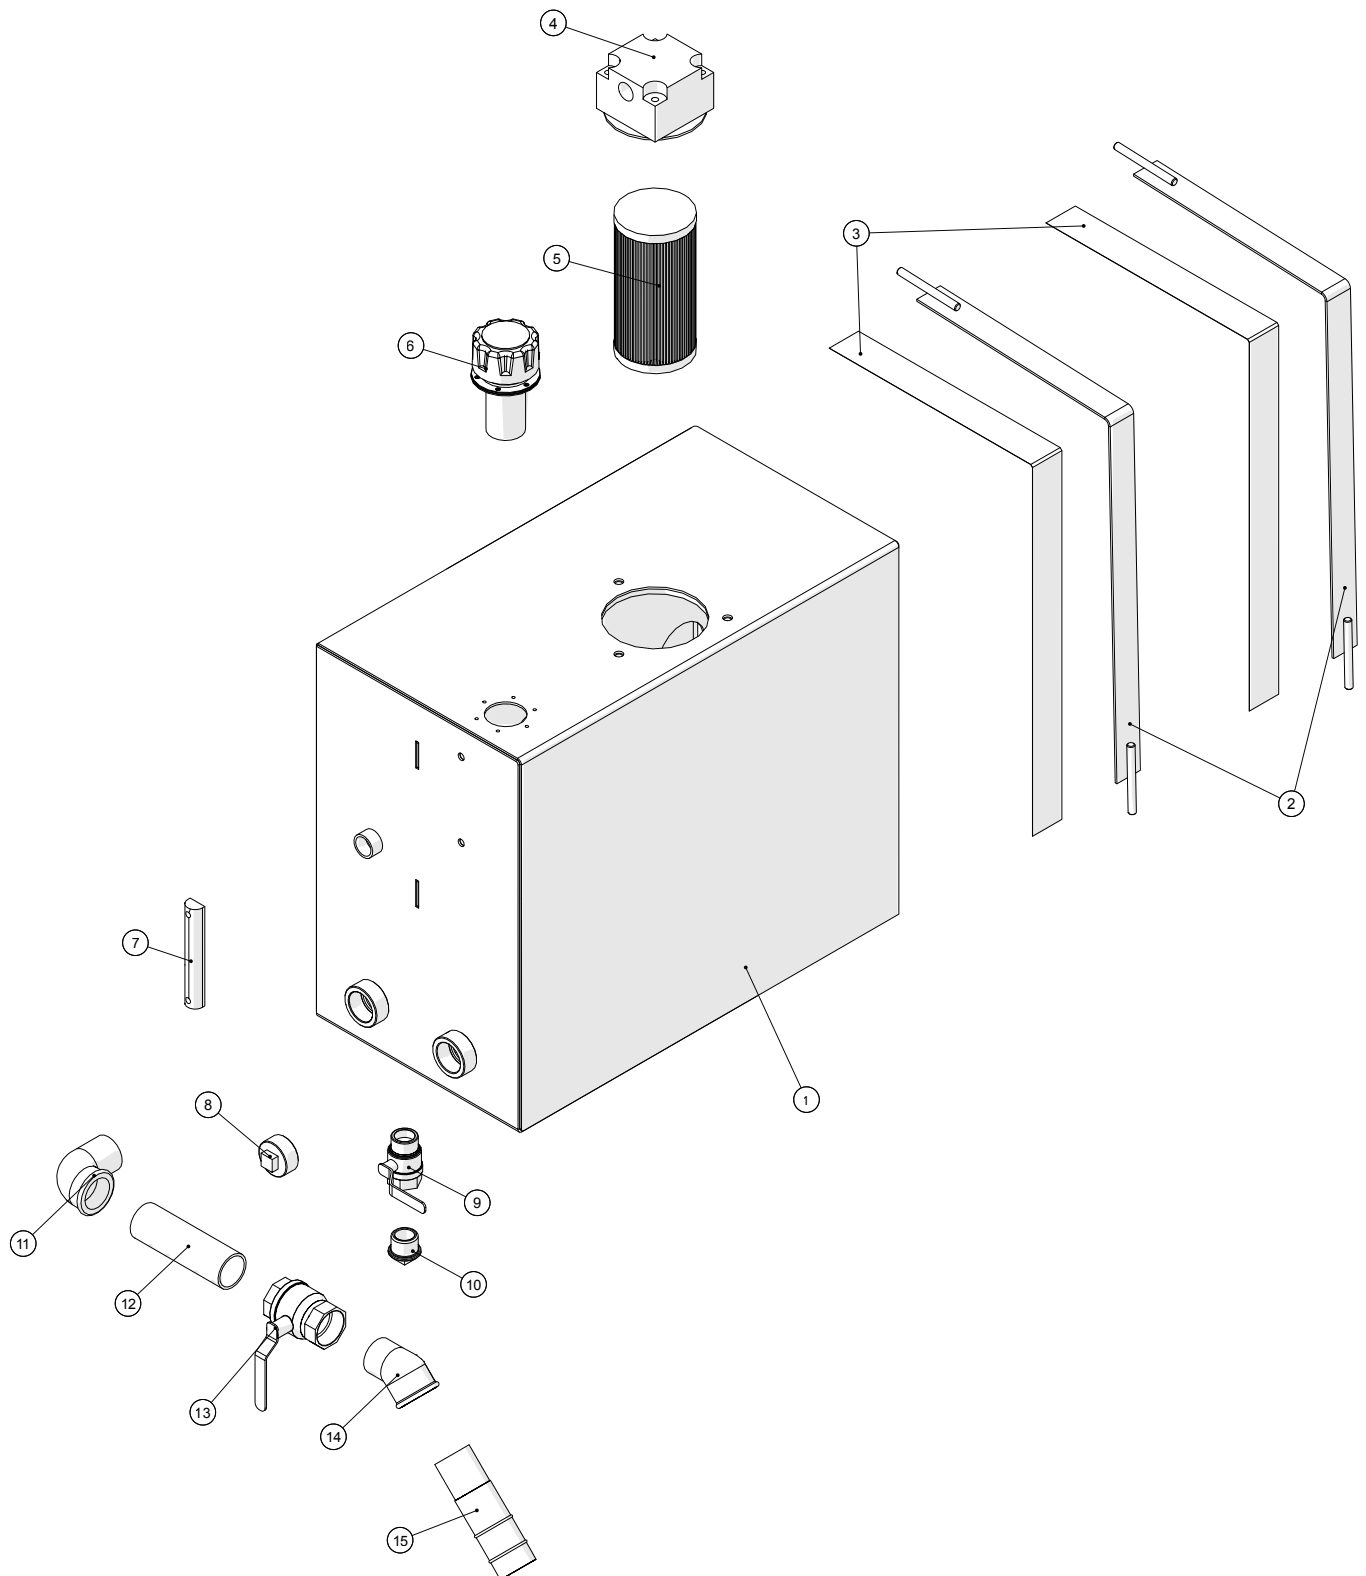

Hydrauliktank

Pumpevogn DP201
Årgang 2008 -

Dato: 23/4-2015

7

Hydrauliktank

Pos. nr.	Vare nr.	Antal	Beskrivelse	Bemærkning
1	2501790245	1	Hydrauliktank 125 liter	
2	250179708	2	Spændebånd for hydrauliktank	
3	21201050	2	Tankbånd gummi sort EPDM	
4	25017190	1	Returfilter 185LPM 1¼"	
5	25017005	1	Filter element hydraulik	
6	21201065	1	MP påfyldningsfilter 10my	
7	25017205	1	Oliestandglas 127/M12 TEMP MP	
8	000291111	1	Prop nr.291 sort 1 1/2"	
9	13100068	1	Kuglehane muffe/nippel 1"	
10	000291108	1	Prop nr.291 sort 1"	
11	000092111	1	Vinkel 90° nr.92 sort 1½"	
12	012150111	1	Nippelrør sort 1½"x150mm	
13	13100012	1	Kuglehane muffe/muffe 1½"	
14	000121111	1	Vinkel 45° nr.121 sort 1½"	
15	2501790248	1	Sugestuds til hydrauliktank