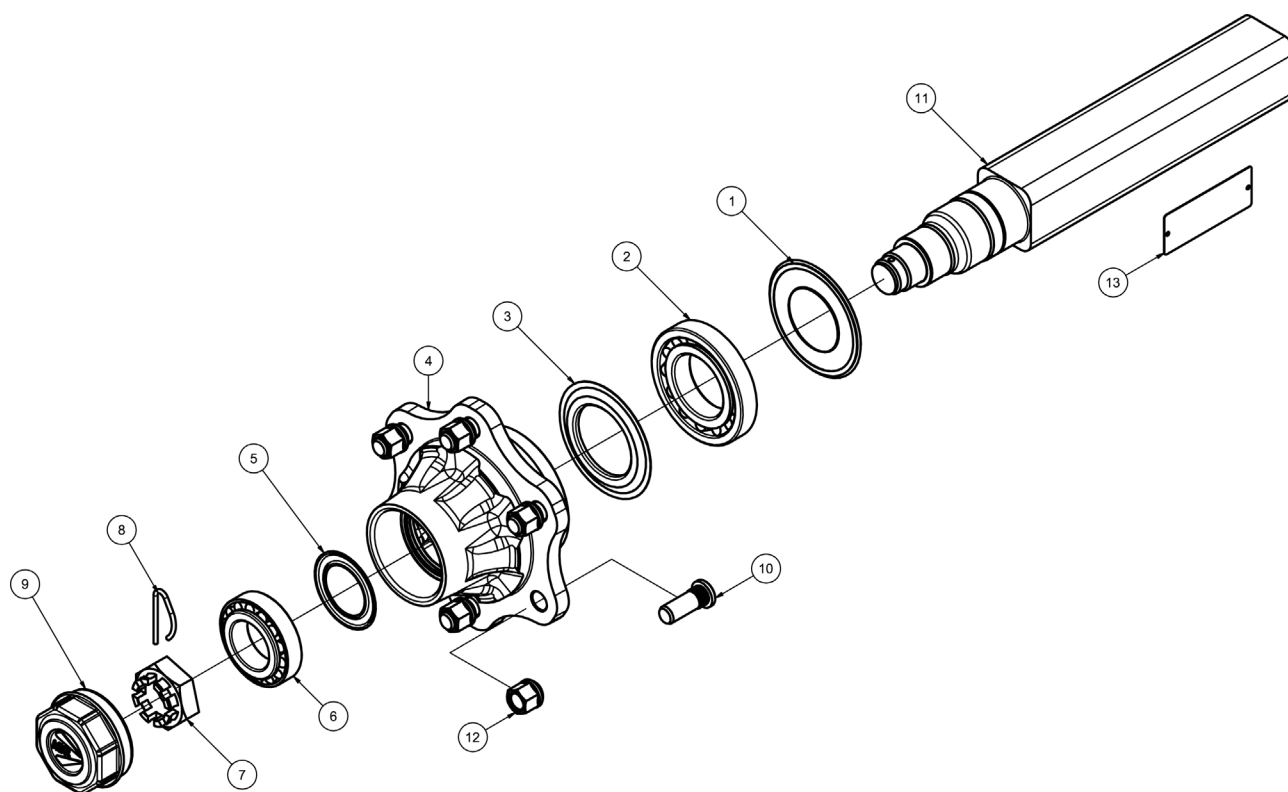

Dato: 23/4-2015

42

Pumpevogn DP201

Årgang 2008 -

ADR nav - uden bremse

<b>Pumpevogn DP201</b> Årgang 2008 -	Dato: 23/4-2015
	43

ADR nav - uden bremses				
Pos. nr.	Vare nr.	Antal	Beskrivelse	Bemærkning
1	25025411201	1	Tætningsring	
2	250259130213	1	Leje	
3	25025511201	1	Nilos	
4	250261L6NA002	1	Nav	
5	25025530801	1	Tætningsring	
6	250259132210	1	Leje	
7	250257539B2	1	Kronemøtrik M39x1,50 WR60 H30	
8	250258205	1	Split	
9	250256109003	1	Fedthætte Ø90	
10	250257118B1	6	Hjulbolt M18x1,50 L54	
11	250269NA700031	1	Spindel	
12	250257318B4	6	Hjilmøtrik M18x1,50	
13	250294201	1	Typeskilt aluminium 115x045 THK 0,5	