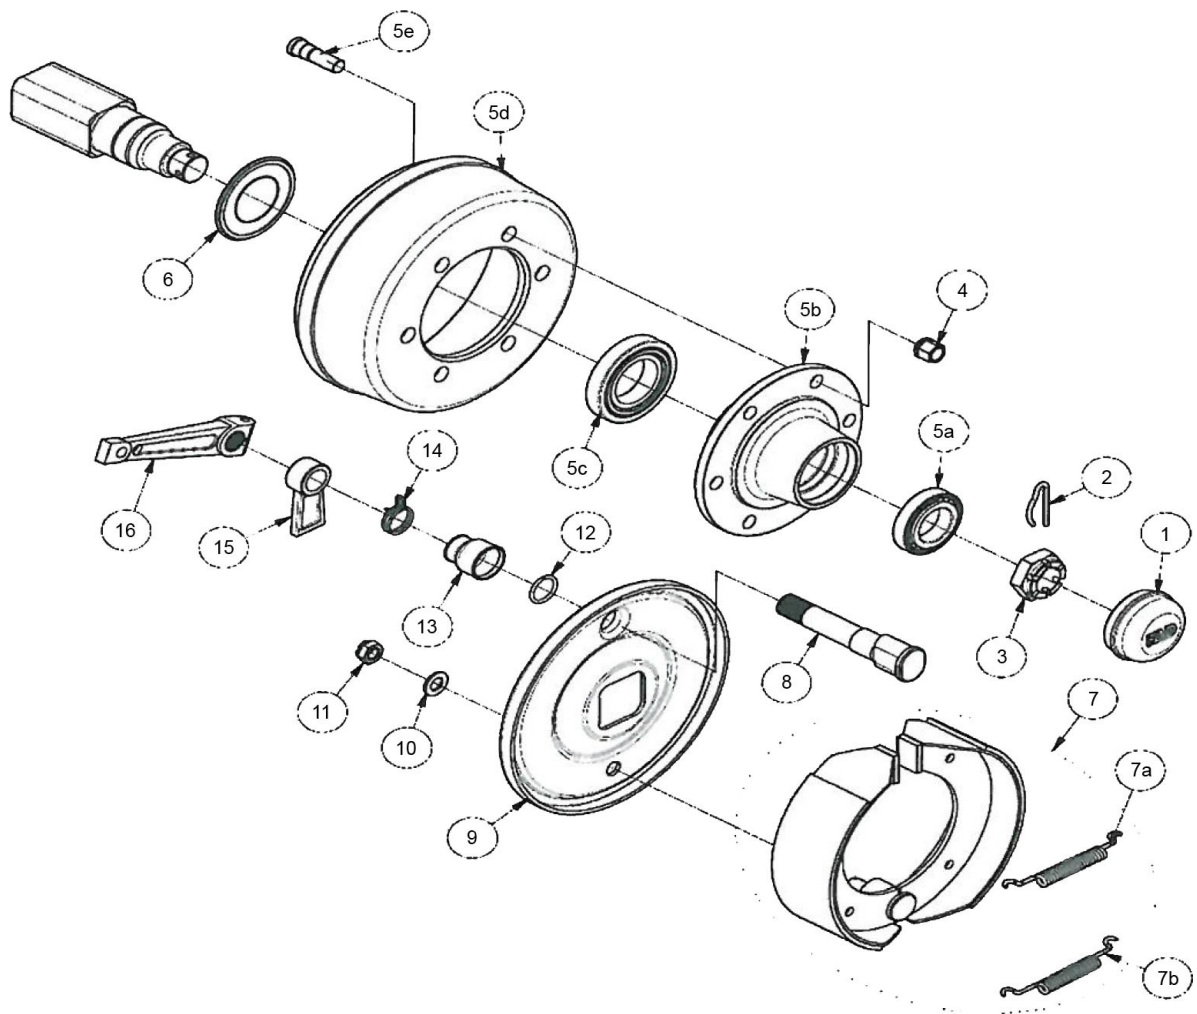

FAD nav - med luftbremse

Pumpevogn DP201
Årgang 2008 -

Dato: 23/4-2015

45

FAD nav - med luftbremser

Pos. nr.	Vare nr.	Antal	Beskrivelse	Bemærkning
1	2502307F049	1	Hætte	
2	2502344F053	1	Split	
3	2502328F012	1	Kronemøtrik	
4	2502312F010	6	Møtrik	
5	2502323092FX		Sæt (5a+5b+5c+5d+5e)	
5a	2502311F034	1	Leje	
5b	2502323092T	1	Bearbejdet nav	
5c	2502311F040	1	Leje	
5d	2502331F043	1	Bremsetromle	
5e	2502309F024	6	Hjulbolt	
6	2502324F003	1	Nav forsegling	
7	2502316A043C	1	Bremsebakker kit	
7a	2502322F006	1	Fjeder	
7b	2502322F005	1	Fjeder	
8	2502301F503	1	Knastakslen	
9	2502313F122	1	Ankerplade	
10	2502329F011	1	Skive	
11	2502328F002	1	Møtrik	
12	2502332F009	1	Ring	
13	2502349F0341	1	Bøsning	
14	2502322F046	1	Fjeder	
15	2502330F021	1	S-nøgle støtte	
16	2502320F020	1	S-nøgle