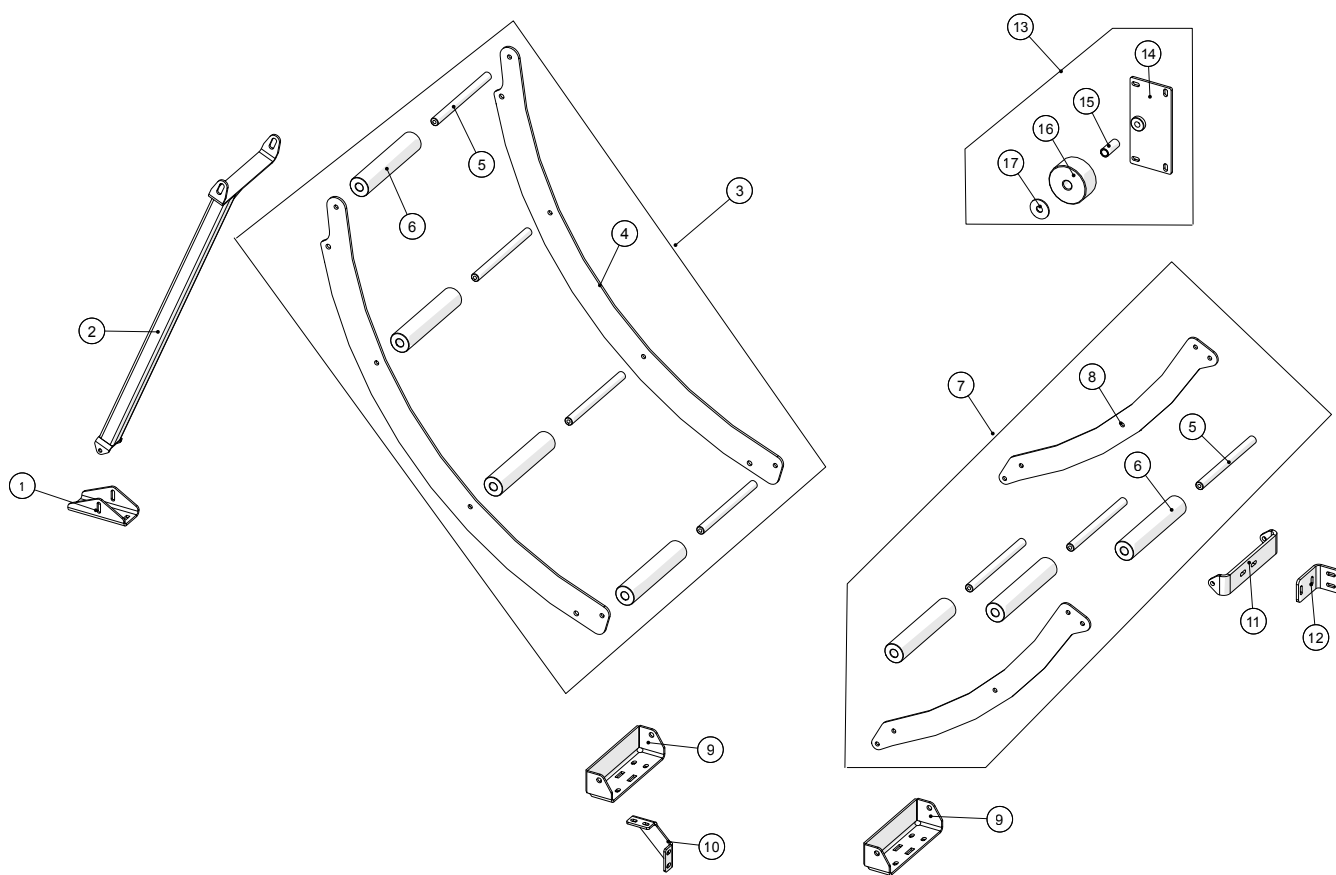

Slangebeskyttelse

**Pumpevogn DP201**

Årgang 2008 -

Dato: 23/4-2015

9

**Slangebeskyttelse**

Pos. nr.	Vare nr.	Antal	Beskrivelse	Bemærkning
1	250180615	1	Bund befæstelse for slangestyr	
2	250180645	1	Tværstiver for slangestyr	
3	250180546	1	Slangebeskyttelse	
4	250180514	2	Slangebeskyttelses plade	
5	250180515	7	Aksel for slangerulle	
6	250180516	7	POM rulle for slange	
7	250180551	1	Lille slangestyr	
8	250180547	2	Lille slangestyrs side plade	
9	250180537	2	Beslag for slangestyr	
10	250180644	1	Beslag for slangestyr	
11	250180549	1	Bøjle for slangestyr	
12	250180550	1	Beslag for bøjle til slangestyr	
13	250180635	1	Rulle ved kranstander	
14	250180640	1	Bagplade for rulle ved kranstander	
15	250180641	1	Aksel for rulle ved kranstander	
16	250180636	1	Rulle ved kranstander	
17		1	Skærmskive 16mm	