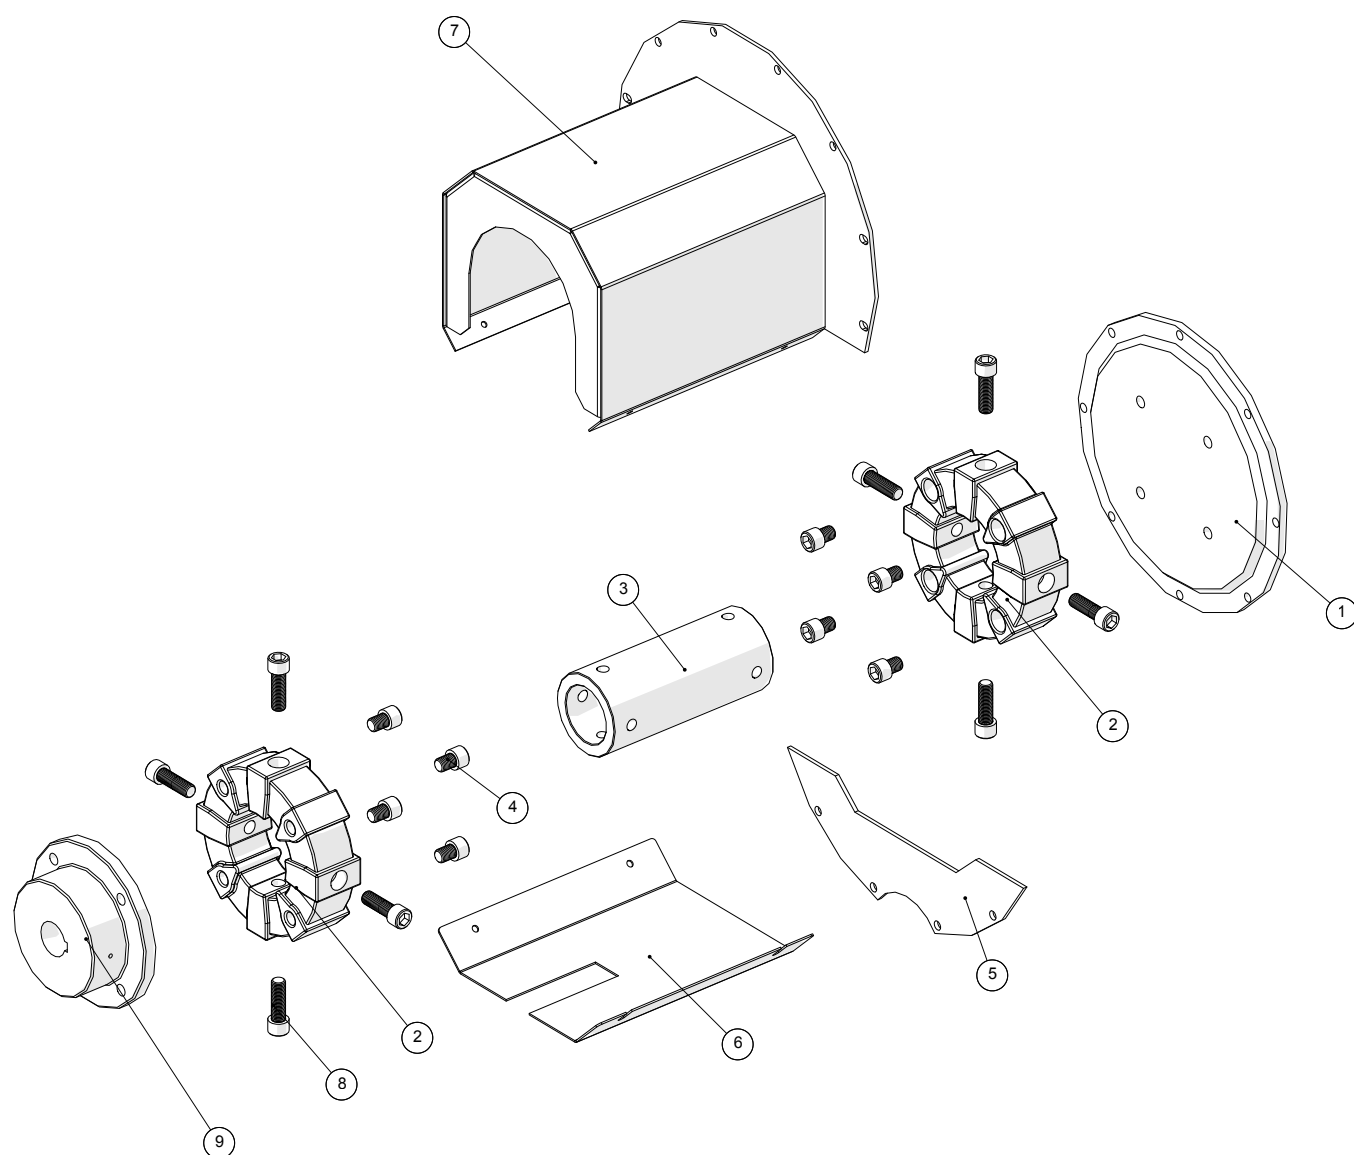

## Dobbelt flexkobling

**Pumpevogn DP201**  
Årgang 2008 -

Dato: 23/4-2015

23

**Dobbelt flexkobling**

Pos. nr.	Vare nr.	Antal	Beskrivelse	Bemærkning
1	250179707	1	Befæstning imellem kobling og svinghjul	
2	25017068	2	Element CF-A 80 SHORE 50	
3	25017063	1	Centerrør for CF-A kobling	
4		8	Unbracoskrue M16x20	
5	250179614	1	Lille beskyttelsesplade for svinghjul	
6	250179615	1	Bundskjold for kobling	
7	250179610	1	Dækskærm for flexkobling	
8		8	Unbracoskrue M16x50	
9	25017061	1	Koblingsnav CF-A 50/080 TB3020 ø42	Ny model
9	25017062	1	Koblingsnav CF-A 50/080 TB3020 ø60	Gl. model