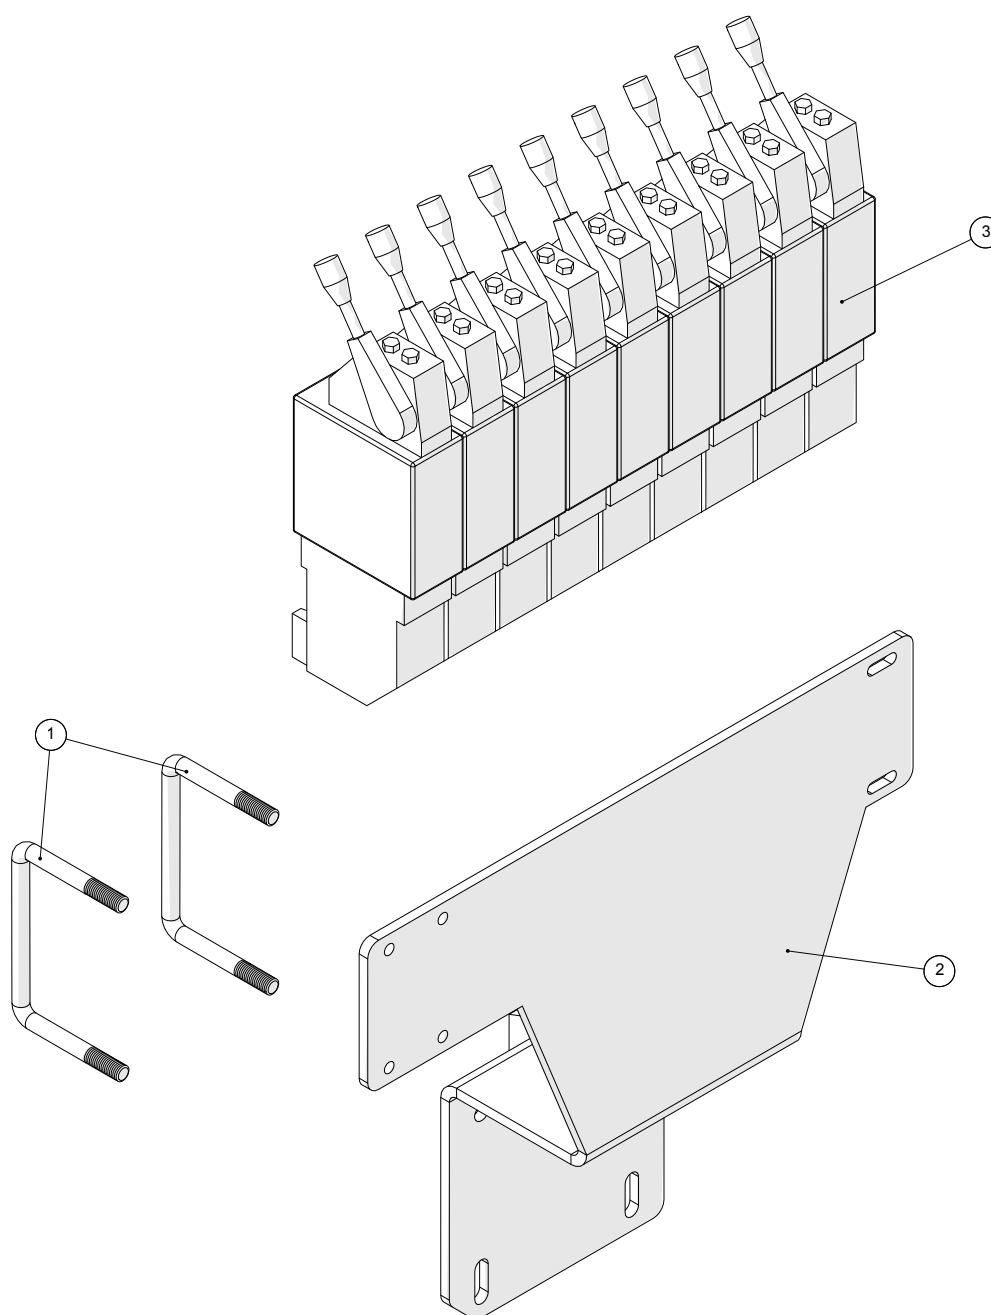

PVG-ventil

Pumpevogn DP201 Årgang 2008 -	Dato: 23/4-2015
	27

PVG-ventil				
Pos. nr.	Vare nr.	Antal	Beskrivelse	Bemærkning
1	250179637	2	Bøjle	
2	250179647	1	Holder for PVG-ventil	
3	25017415	1	PVG32/8sektioner	2008 og før
3	25017417	1	PVG32/9sektioner	2008 og senere