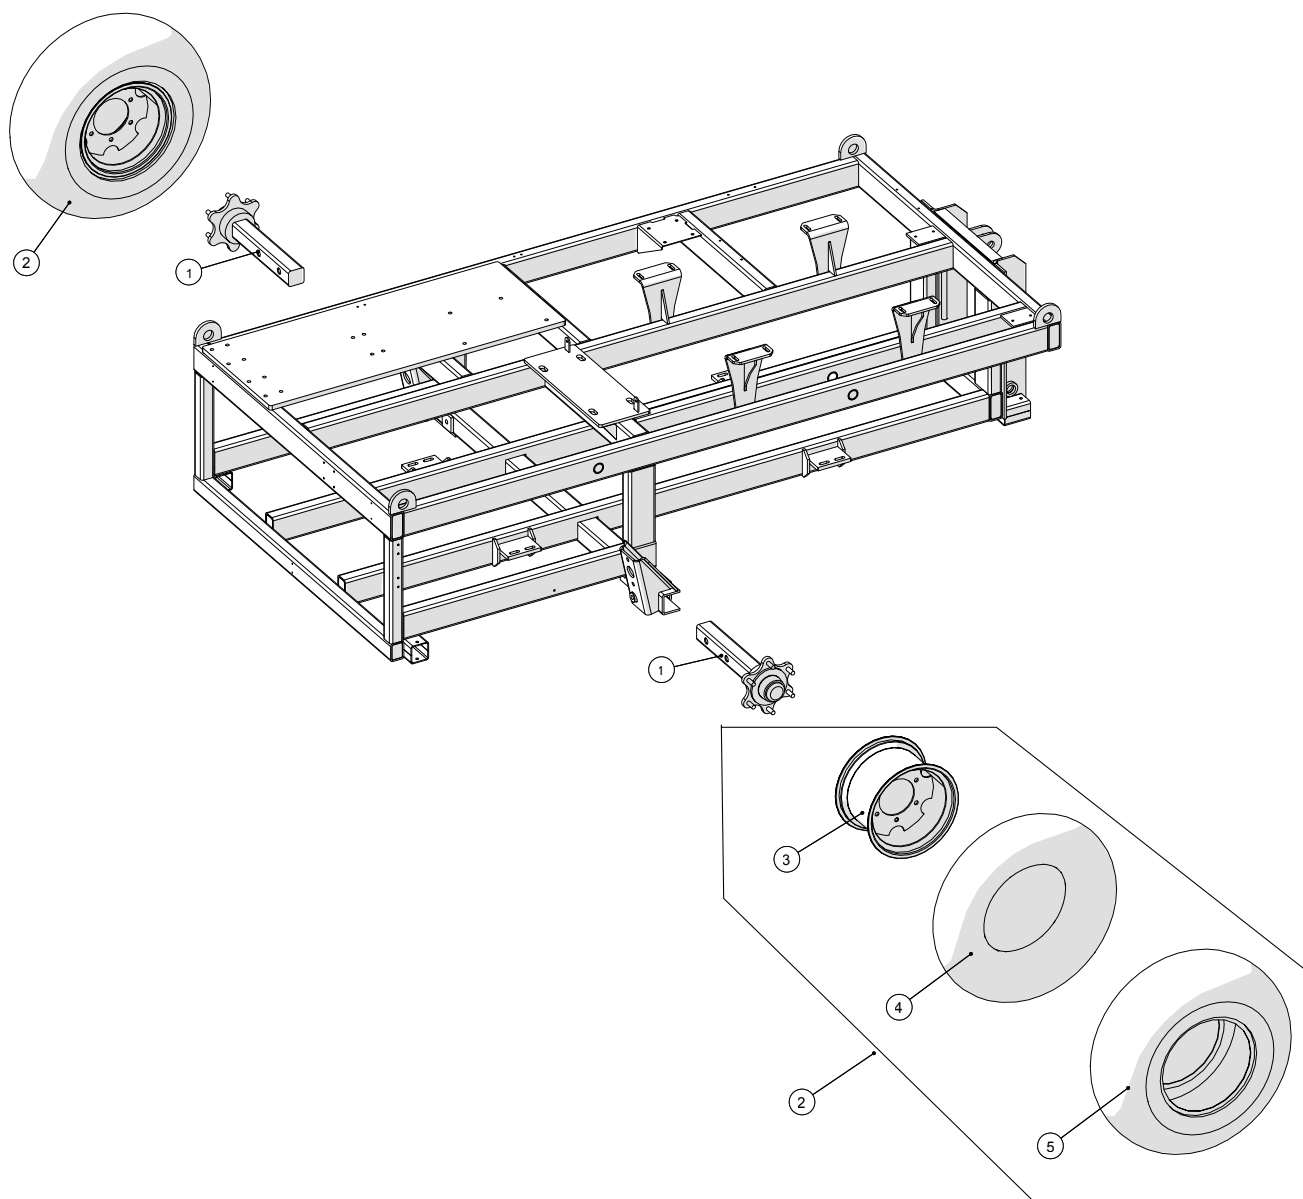

Nav - u/bremser

Pumpevogn DP201 Årgang 2008 -	Dato: 23/4-2015
	37

Nav - uden bremsler				
Pos. nr.	Vare nr.	Antal	Beskrivelse	Bemærkning
1	250179866	2	Aksel uden bremsler	
2	25017307	2	Hjul kpl. 11,5/80x15,3 18 lags	
3	25017310	1	Fælg 9,00x15,3	
4	25017315	1	EUROSTONE MARTHON Slange	
5	25017306	1	ALLIANCA dæk 11,5/80x15,3/18TT320 18 lags