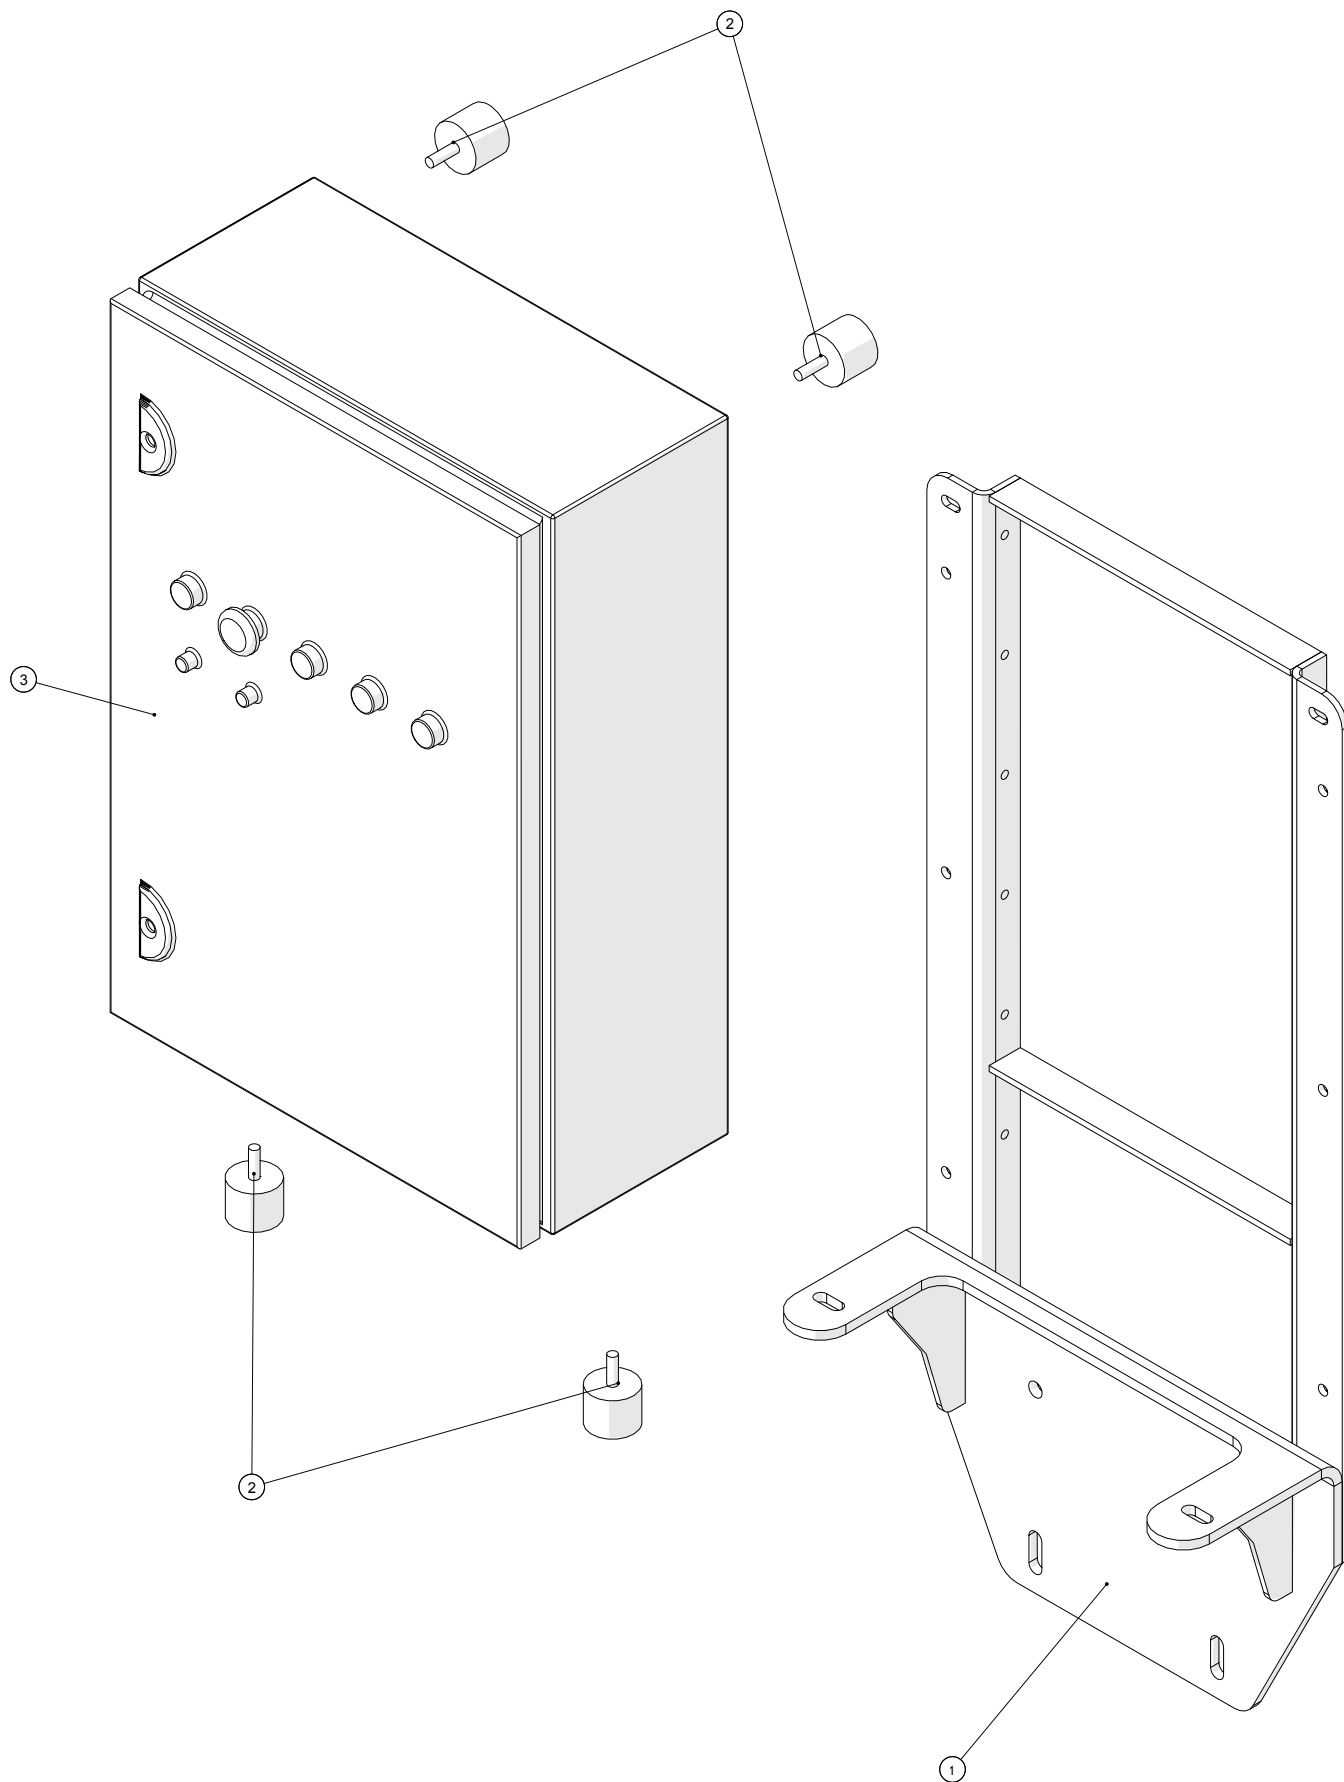

El-boks

Pumpevogn DP201 Årgang 2008 -	Dato: 23/4-2015
	33

El-boks				
Pos. nr.	Vare nr.	Antal	Beskrivelse	Bemærkning
1	250179640	1	Ophæng for elboks	
2	25017400	4	Vibrationsdæmper	
3		1	El-boks