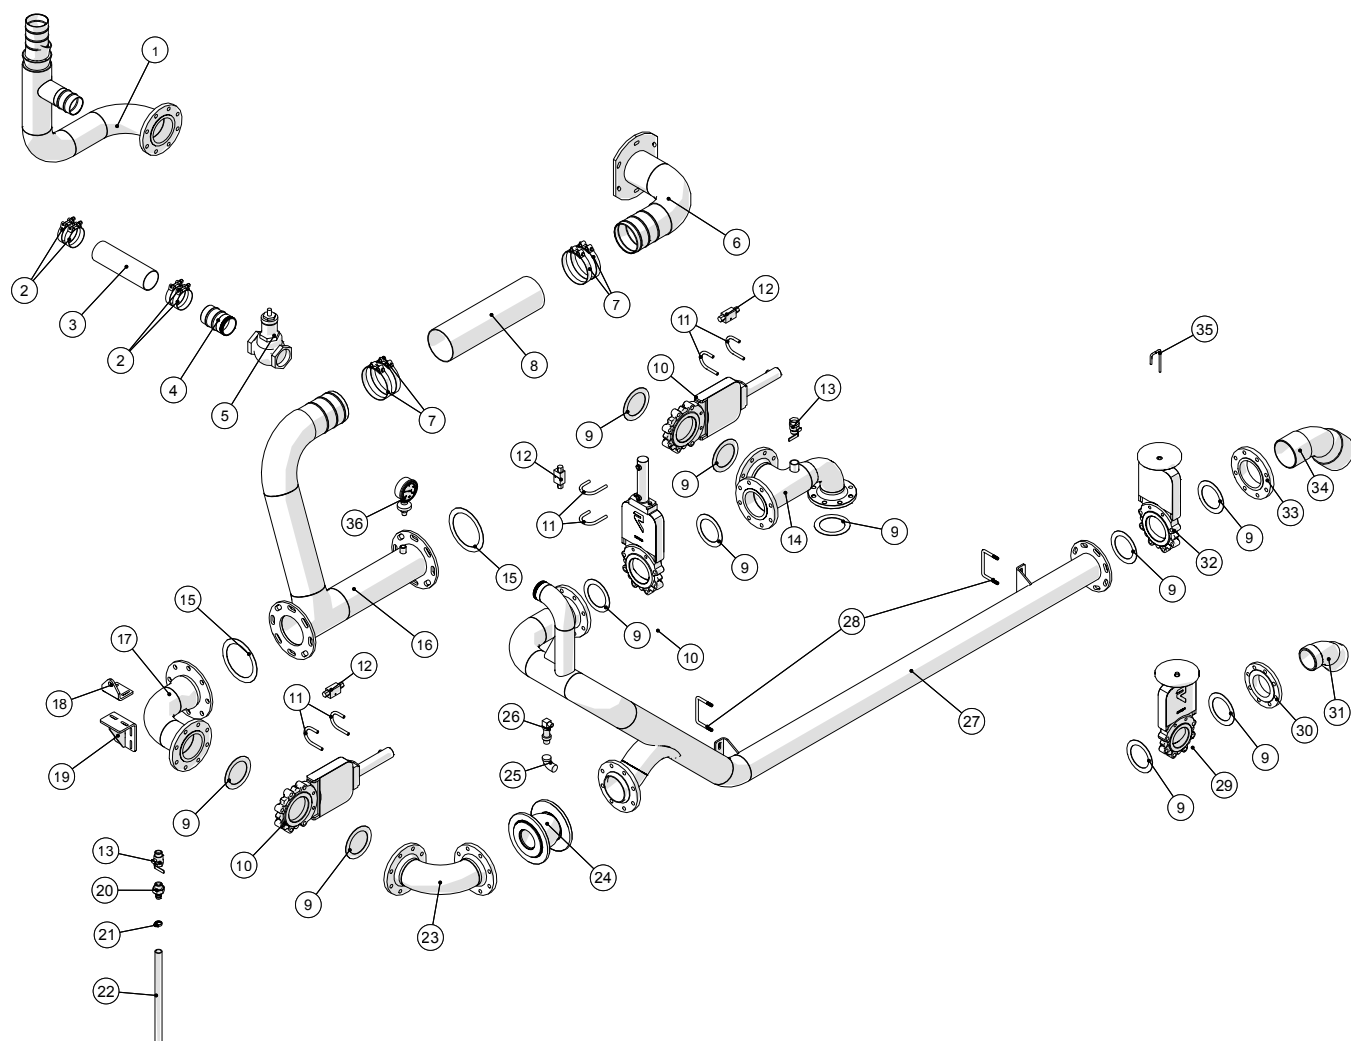

Rørføring

Pumpevogn DP201

Årgang 2008 -

Dato: 23/4-2015

21

Rørføring

Pos. nr.	Vare nr.	Antal	Beskrivelse	Bemærkning
1	2501790524	1	Rør for omrøring	
2	16200728	4	Spændebånd 92-97mm	
3	16050205	1	Sort ARMTEX trykslange 3"	
4	2501790518	1	Slangestuds for sikkerhedsventil	
5	13080025	1	Overtryksventil m/fjeder 3"	
6	250179602	1	Udløbsbøjning for tromle	
7	16200744	4	Spændebånd 162-174mm	
8	16010185	1	HEDUFLEX gummislange 6"/Ø152	
9	13250545	11	Flangepakning NW100 162x115mm	
10	20144125	3	Ramus spadeventil m/cylinder DN125	
11	2501790288	6	Hydraulikrør til støtteben og spader	
12	25017185	3	Dobbelt låseventil ¼" VBPDE	
13	13100068	2	Kuglehane muffe/nippel 1"	
14	2501790517	1	T-ledning for pumpevogn	
15	13250555	2	Flangepakning NW150 218x169mm	
16	2501790522	1	Sugeledning for pumpevogn	
17	2501790521	1	Bøjning for tømmeledning	
18	250179778	1	Støttebeslag, sugerør	
19	250179780	1	Støttebeslag, sugerør	
20	1044629425	1	Plast studs m/URG 1"x25mm	
21	16200666	1	Spændebånd 20-32mm	
22	16080240	0,5m	Klar armeret slange 1" (25,0x32,0)	
23	2501790526	1	Bøjning for tømmeledning	
24	13250700DN125	1	DN125 Gummikompensator	
25	000092408	1	Vinkel nr.92 galv. 1"	
26	13180731	1	Tryktransmitter 7MF1 0-25bar 1"	
27	2501790512	1	Lang trykledning for pumpevogn	
28	250179637	2	Bøjle	
29	20144105	1	Ramus spadeventil m/håndhjul DN100	
30	13250240	1	Gevindflange galv. DN100x4"	
31	000040416	1	Bøjning nr.40 galv. 4"	
32	20144130	1	Ramus spadeventil m/håndhjul DN125	
33	13250242	1	Gevindflange galv.DN125x5"	
34	25017470	1	Bøjning 45° 5"x6" URG	
35	250180750	1	Låsetap for Ramus håndventil	
36	131800663	1	Glycerin manometer, rustfri Ø100 1+3Bar