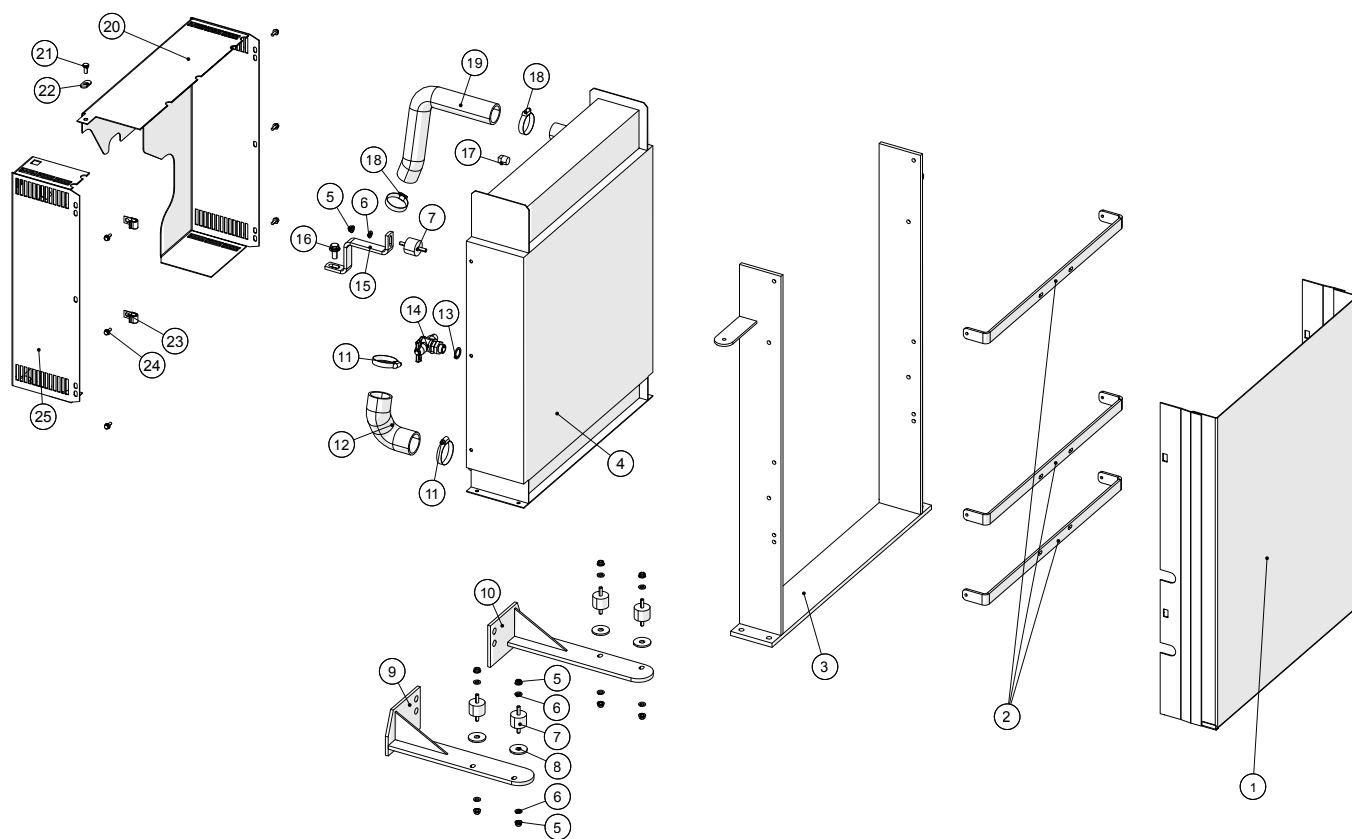

Køler

Pumpevogn DP201
Årgang 2008 -

Dato: 23/4-2015

31

Køler

Pos. nr.	Vare nr.	Antal	Beskrivelse	Bemærkning
1	250179652	1	Motor/pumpe kølegitter komplet	
2	250179676	3	Tværstiver for kølerarrangement	
3	2501790215	1	Kølekonsol	
4	25010051	1	Køler 6068 option 2717	
	2501RE40166	1	Kølerving	
	2501006R123437	1	Ventilatorrem	
5		9	Flangemøtrik M8	
6		9	Fjederskive	
7	2514850312	5	Gummidæmper	
8		4	Skærmskive	
9	2501790475	1	Kølerophæng, højre	
10	2501790477	1	Kølerophæng, venstre	
11		4	Spændebånd	
12	2501R502394	1	Kølerslange	
13	2501R120247	1	Ring 22x29x2mm	
14	2501RE506656	1	Aftapshane	
15	250180330	1	Kølerophæng	
16		1	Flangebolt M12x25	
17		1	Rørprop ½" -14NPT	
18	2501R502393	1	Kølerslange	
19	2501RE516826	1	Gitter	
20		1	Bolt M8x12	
21		1	Skive 10,5x30x2,5mm	
22	2501AH89557	2	Klemme	
23		6	Flangebolt M6x16	
24	2501R516290	1	Gitter