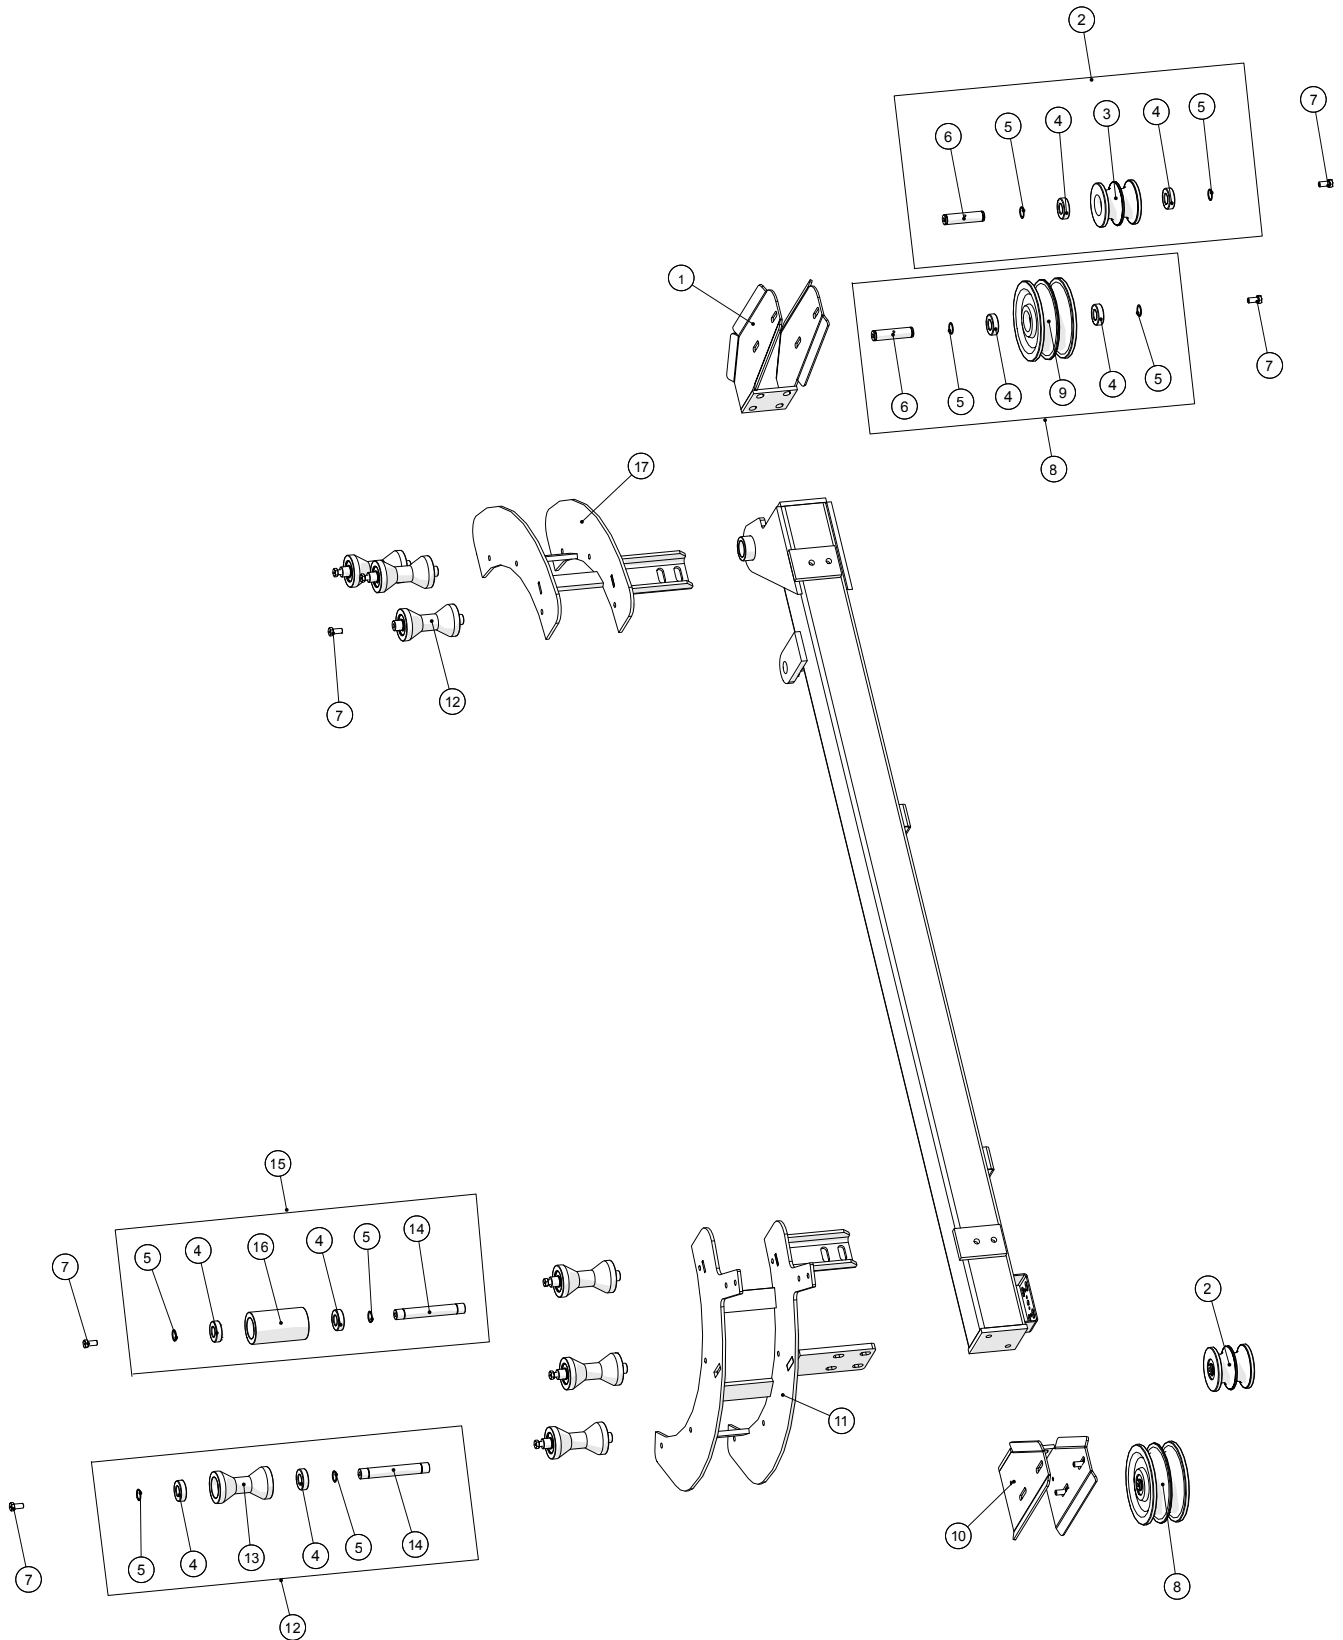

Slangeruller

**Pumpevogn DP201**

Årgang 2008 -

Dato: 23/4-2015

19

**Slangeruller**

Pos. nr.	Vare nr.	Antal	Beskrivelse	Bemærkning
1	250179690	1	Bagerste ophæng for venderuller	
2	250179749	2	Modholderrulle komplet	
3	250179669	1	Modholderrulle for hydraulikslange oprul	
4	19300620502	8	Kugleleje 2RS 6205	
5	15110616037	8	Låsering U25	
6	250179696	2	Aksel for rulle slangeoprul	
7	2501790390	7	Smørrebolt (kranarm)	
8	250179748	2	Venderulle komplet	
9	250179668	1	Venderulle for slangeopruller	
10	250179700	1	Bagerste ophæng venderuller	
11	2501790330-10	1	Forreste slangestyr	
12	2501790384	7	Rulle komplet	
13	2501790385	1	Rulle alene	
14	2501790370	2	Aksel for rulle	
15	2501790364	1	Overrulle komplet	
16	2501790365	1	Overrulle alene	
17	2501790335-01	1	Bagerste slangestyr	