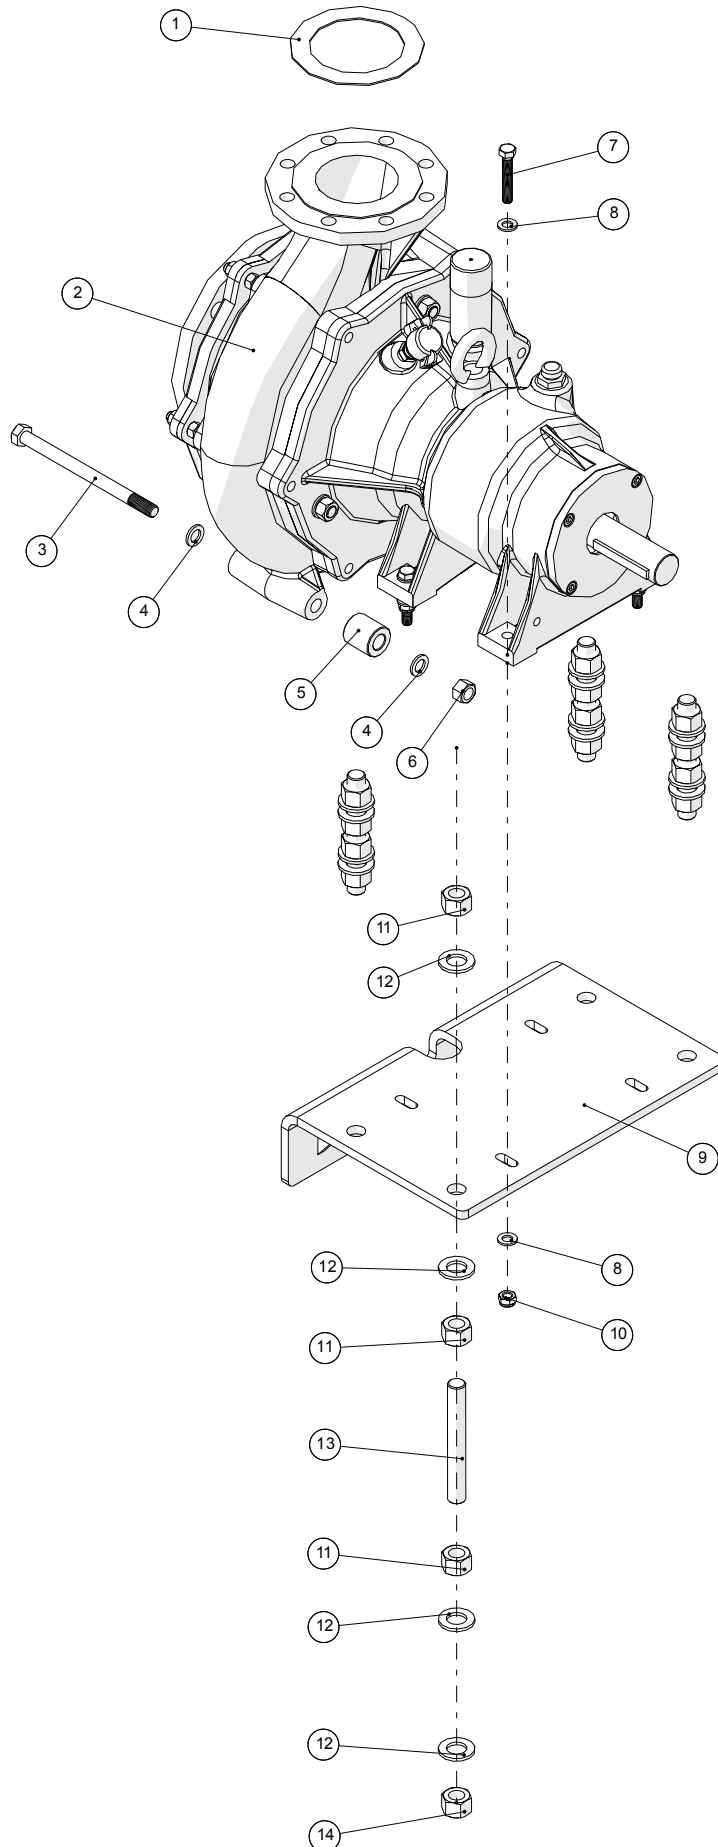

Bauer SX2600 pumpe

Pumpevogn DP201
Årgang 2008 -

Dato: 23/4-2015

41

Bauer SX2600 Pumpe

Pos. nr.	Vare nr.	Antal	Beskrivelse	Bemærkning
1	13250545	1	Flangepakning NW100 162x115mm	
2	23053452010	1	SX2600 Bauer Gyllepumpe	
3		2	Stålbolt M16x220	
4		4	Spændeskive M16	
5	250179623	2	Bøsning for Bauer Pumpe 42mm	
6		2	Låsemøtrik M16	
7		4	Stålsætskrue M12x70	
8		8	Spændeskive M12	
9	250179619	1	Spændeplade for Bauer Pumpe	
10		4	Låsemøtrik M12	
11		12	Møtrik M22	
12		16	Spændeskive M24	
13		4	Stålbolt M22x90	
14		4	Låsemøtrik M22