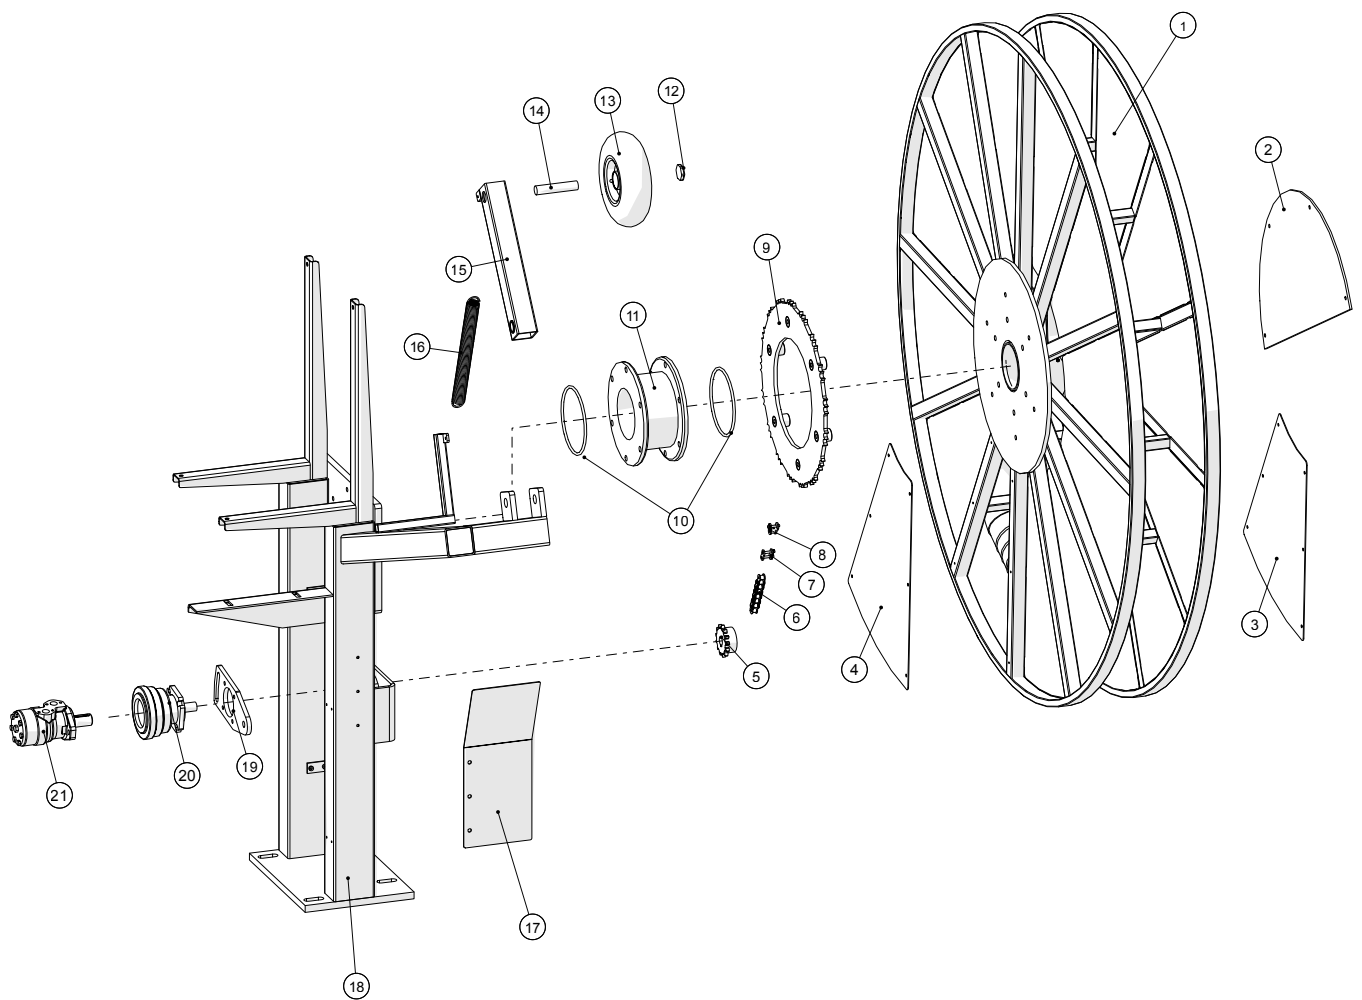

## Tromle

**Pumpevogn DP201**

Årgang 2008 -

Dato: 23/4-2015

5

**Tromle**

Pos. nr.	Vare nr.	Antal	Beskrivelse	Bemærkning
1	2501790415	1	Slangetromle	
2	2501790415-12	1	Aftagelig plade	
3	250179785	1	Aftagelig afskærmningsplade yderst	
4	250179787	1	Aftagelig afskærmningsplade inderst	
5	25017275	1	Kædehjul $\frac{3}{4}$ " z=15	
6	15351911	1	Rullekæde $\frac{3}{4}$ "	
7	1535191-11	1	Samleled $\frac{3}{4}$ "	
8	1535191-12	1	Samleled forkrøbet $\frac{3}{4}$ "	
9	2501790420	1	Pladekædehjul for slangetromle $\frac{3}{4}$ " z=85	
10	21040837	2	O-ring for drejekrans	
11	21040820	1	Drejekrans MZ DN150	
12	15110611575	1	Møtrik M16x1,5	
13	25017329	1	Kran hjul	
14	25017345	1	Aksel 25mm	
15	25030122	1	Arm for hjul	
16	1514004232350	1	Trækfjeder $\varnothing 32 \times 3,5 \times 88 \times 350$	
17	2501790410-07	1	Kædeskærm	
18	2501790410	1	Slangetromlestander	
19	2501790421	1	Konsol for negativ bremse	
20	2514851451	1	Negativ bremse	
21	25017265	1	Oliemotor OMR 200 HPS $\varnothing 25$ DANFOSS	