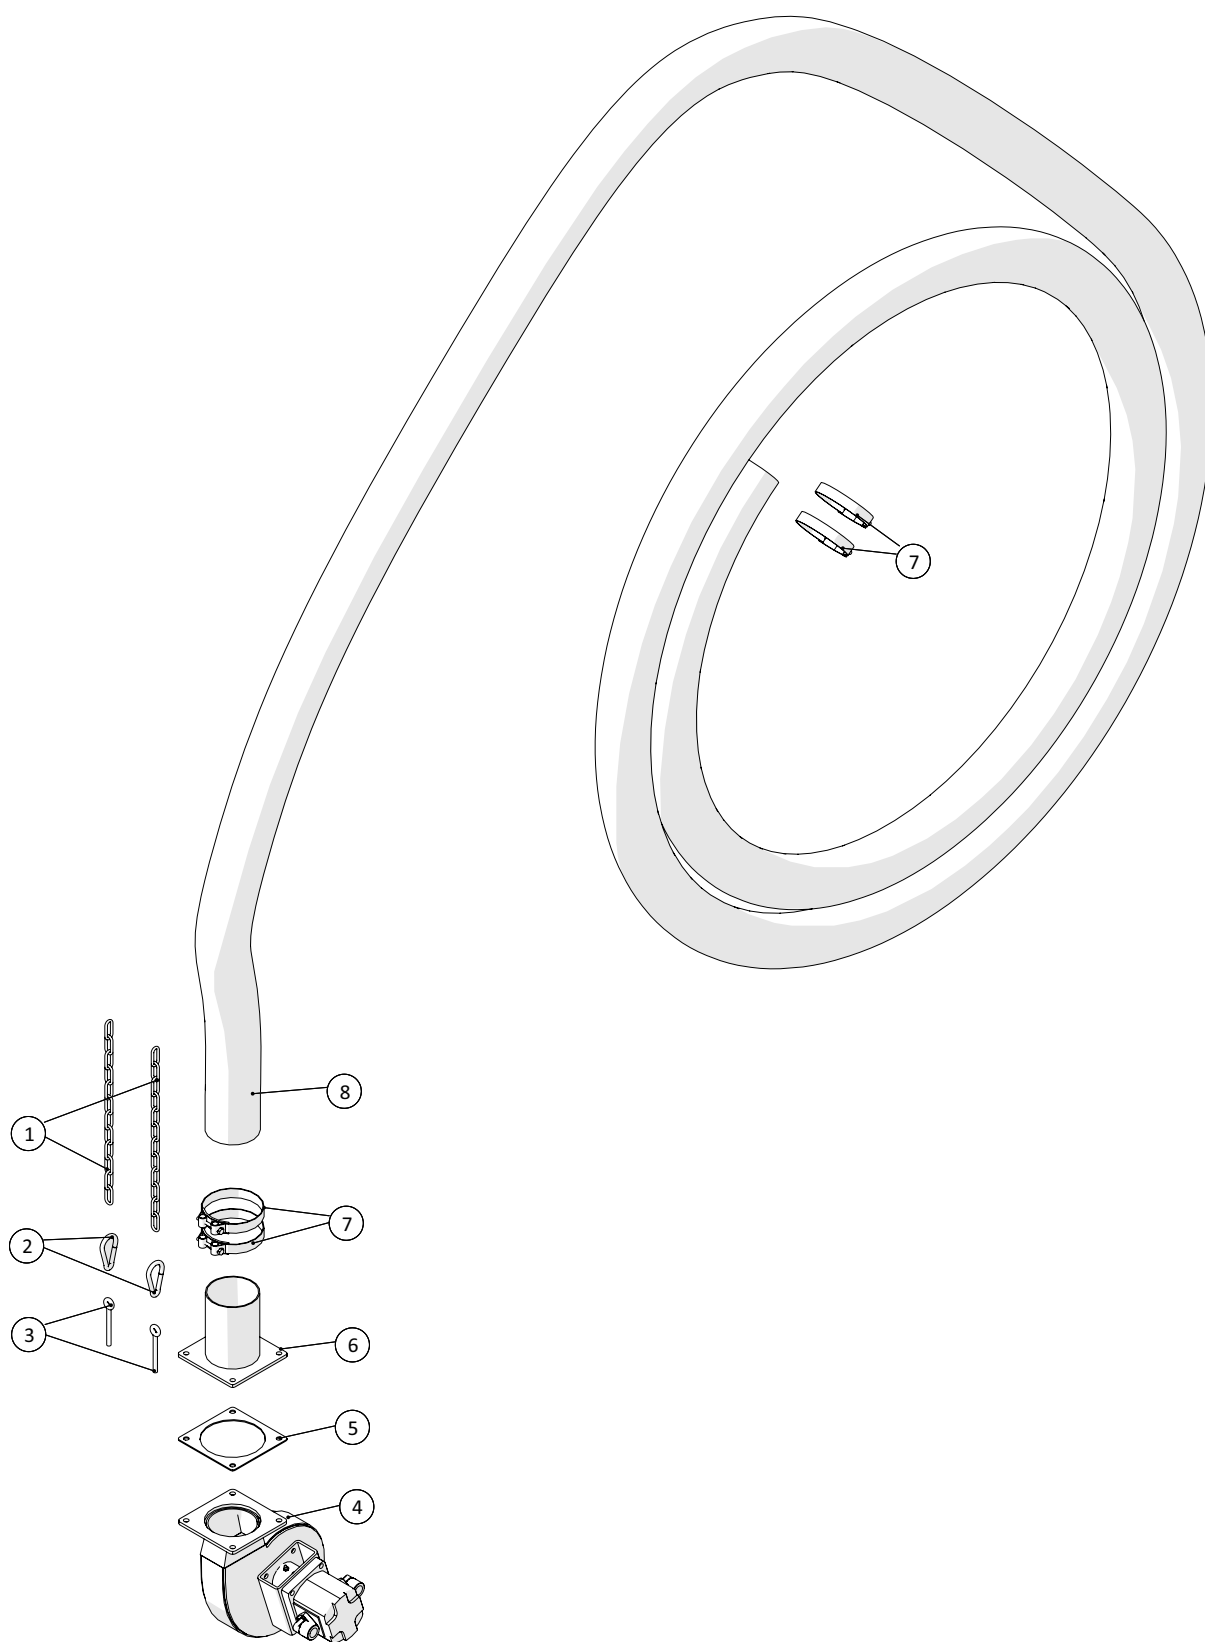

Sugeslange

 1 ↓ 2 ↓	A-Z	Pumpevogn DP201 Årgang 2008 -	Dato: 23/4-2015
			13

Sugeslange				
Pos. nr.	Vare nr.	Antal	Beskrivelse	Bemærkning
1	1513KS10020110	2x45cm	Kæde	
2	12280102	2	Karabinhage rustfri	
3	1326901085	2	Øjeskrue M10x100	
4	23500052	1	Turbofiller 5"	
5	20140715	1	MZ gummipakning 4",5",6"	
6	20140845	1	Slangestuds 5" MZ flange x 127mm	
7	16200740	4	Spændebånd 140-148mm	
8	16010180	1	HEDUFLEX gummislange 5"/Ø127