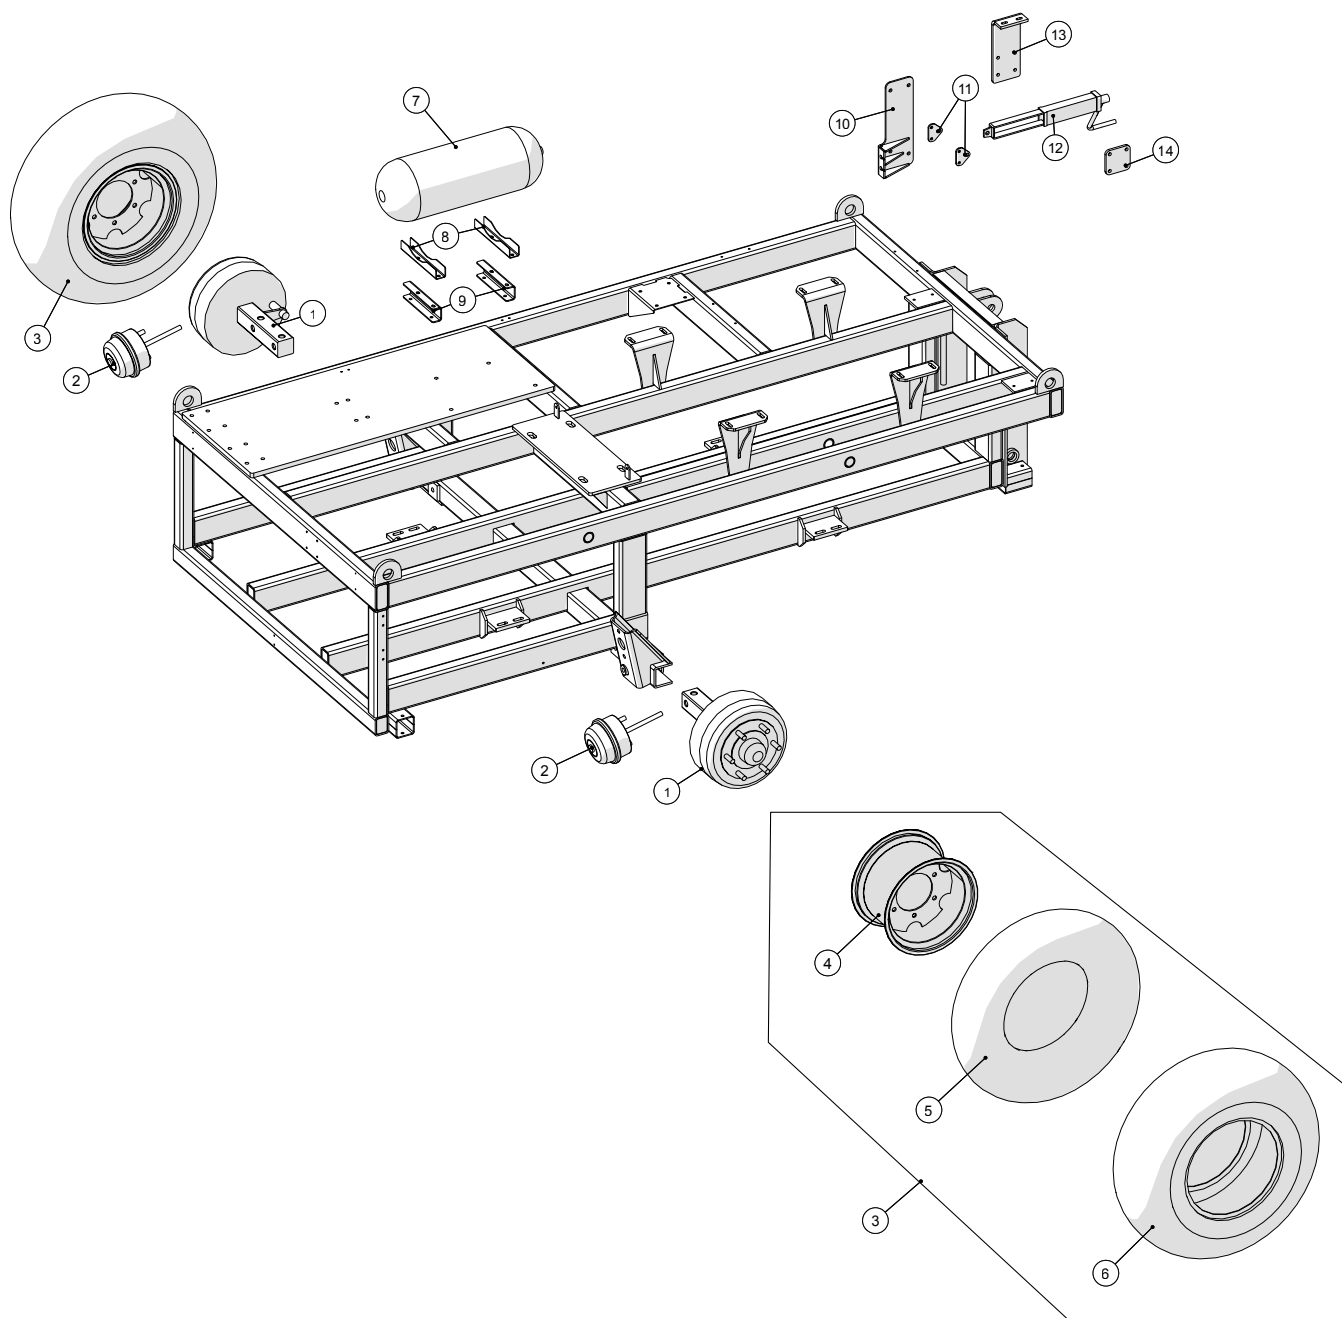

Nav - m/luftbremser

Pumpevogn DP201
Årgang 2008 -

Dato: 23/4-2015

39

Nav - med luftbremser

Pos. nr.	Vare nr.	Antal	Beskrivelse	Bemærkning
1	250180439	2	Nav-B 300kg Q70x335 6/16/12 300Gx90 TÜV B70K037	
2	250180436	2	Dæmper	
3	25017307	2	Hjul kpl. 11,5/80x15,3 18lags	
4	25017310	1	Fælg 9,00x15,3	
5	25017315	1	EUROSTONE MARTHON Slange	
6	25017306	1	ALLIANCA dæk 11,5/80x15,3/18TT320 18 lags	
7	25017710	1	Trykluft beholder 40LTR	
8	25017711	2	Beholder ophæng	
9	250179864	2	Afstandsbeslag til tryklufttank	
10	250180481	1	Beslag for håndbremsekabel	
11	250180473	2	Beslag for ende til håndbremse	
12	250180472	1	Håndbremseudløser	
13	250179861	1	Holder til håndbremse	
14	250180479	1	Plade for håndbremse