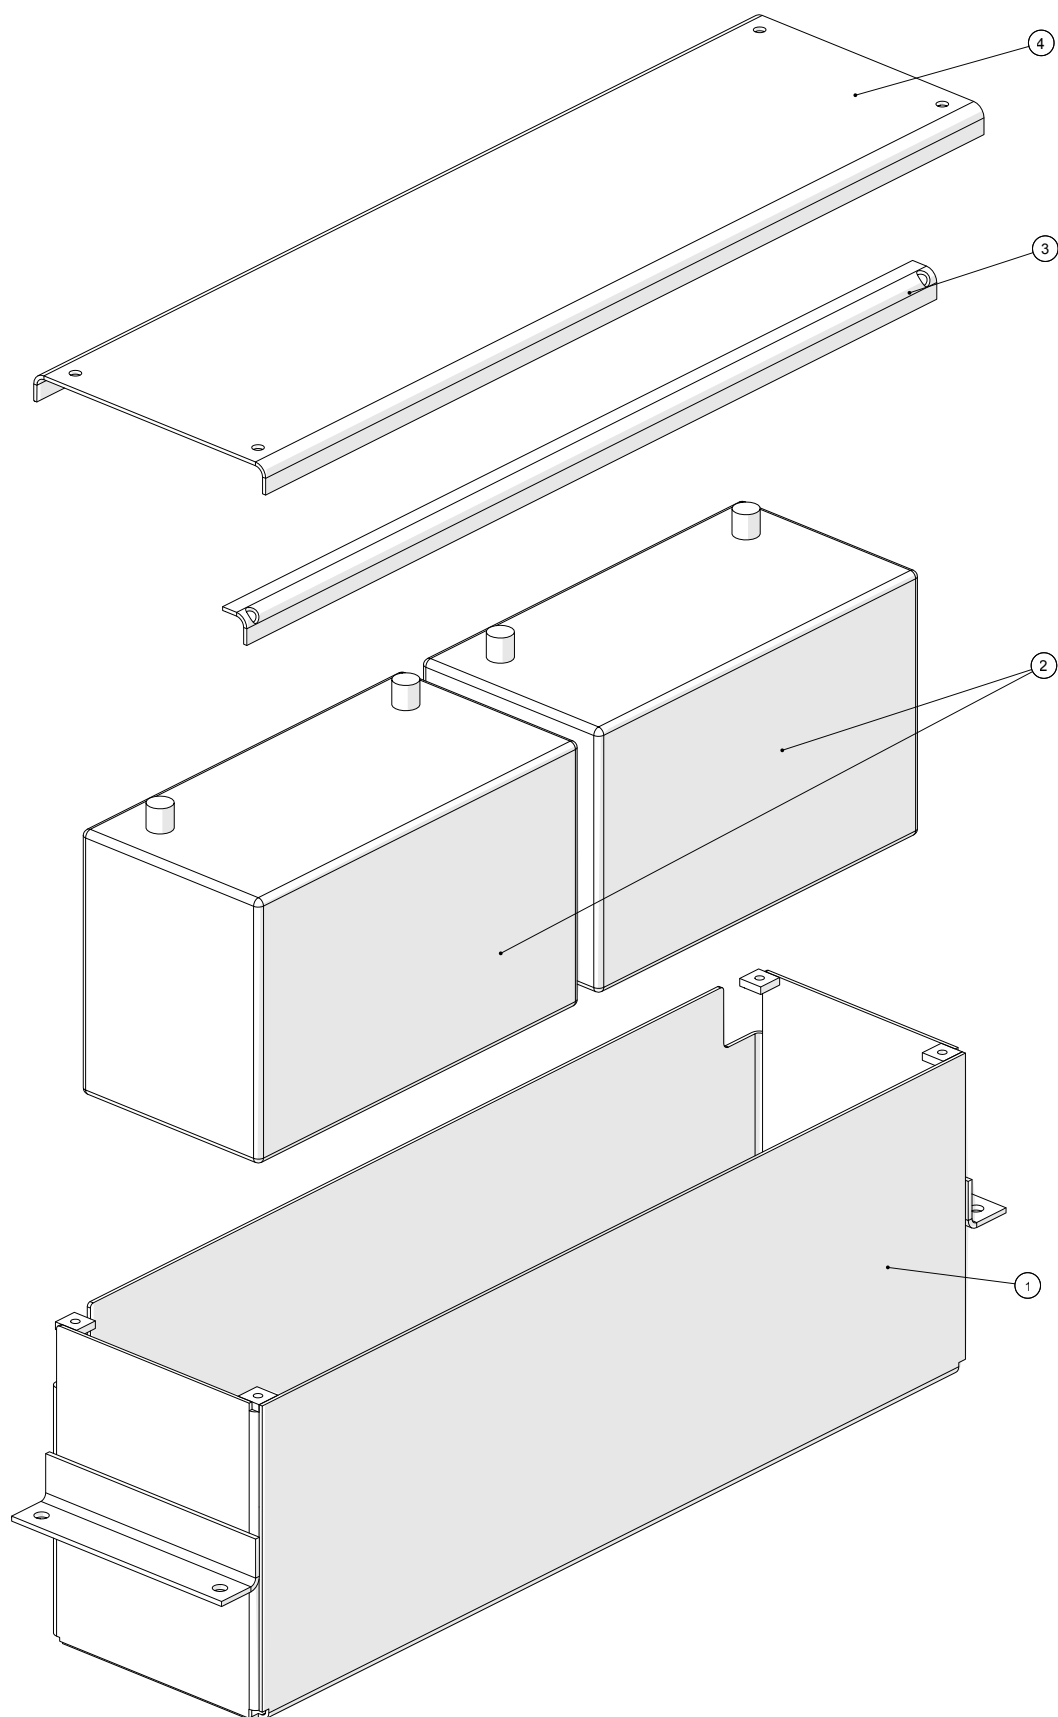

Batterikasse

Pumpevogn DP201 Årgang 2008 -	Dato: 23/4-2015
	35

Batterikasse				
Pos. nr.	Vare nr.	Antal	Beskrivelse	Bemærkning
1	250179726	1	Batterikasse	
2	25017385	2	Batteri 61047 type643	
3	2501790221-15	1	Batteriholder	
4	2501790221-25	1	Låg for batterikasse