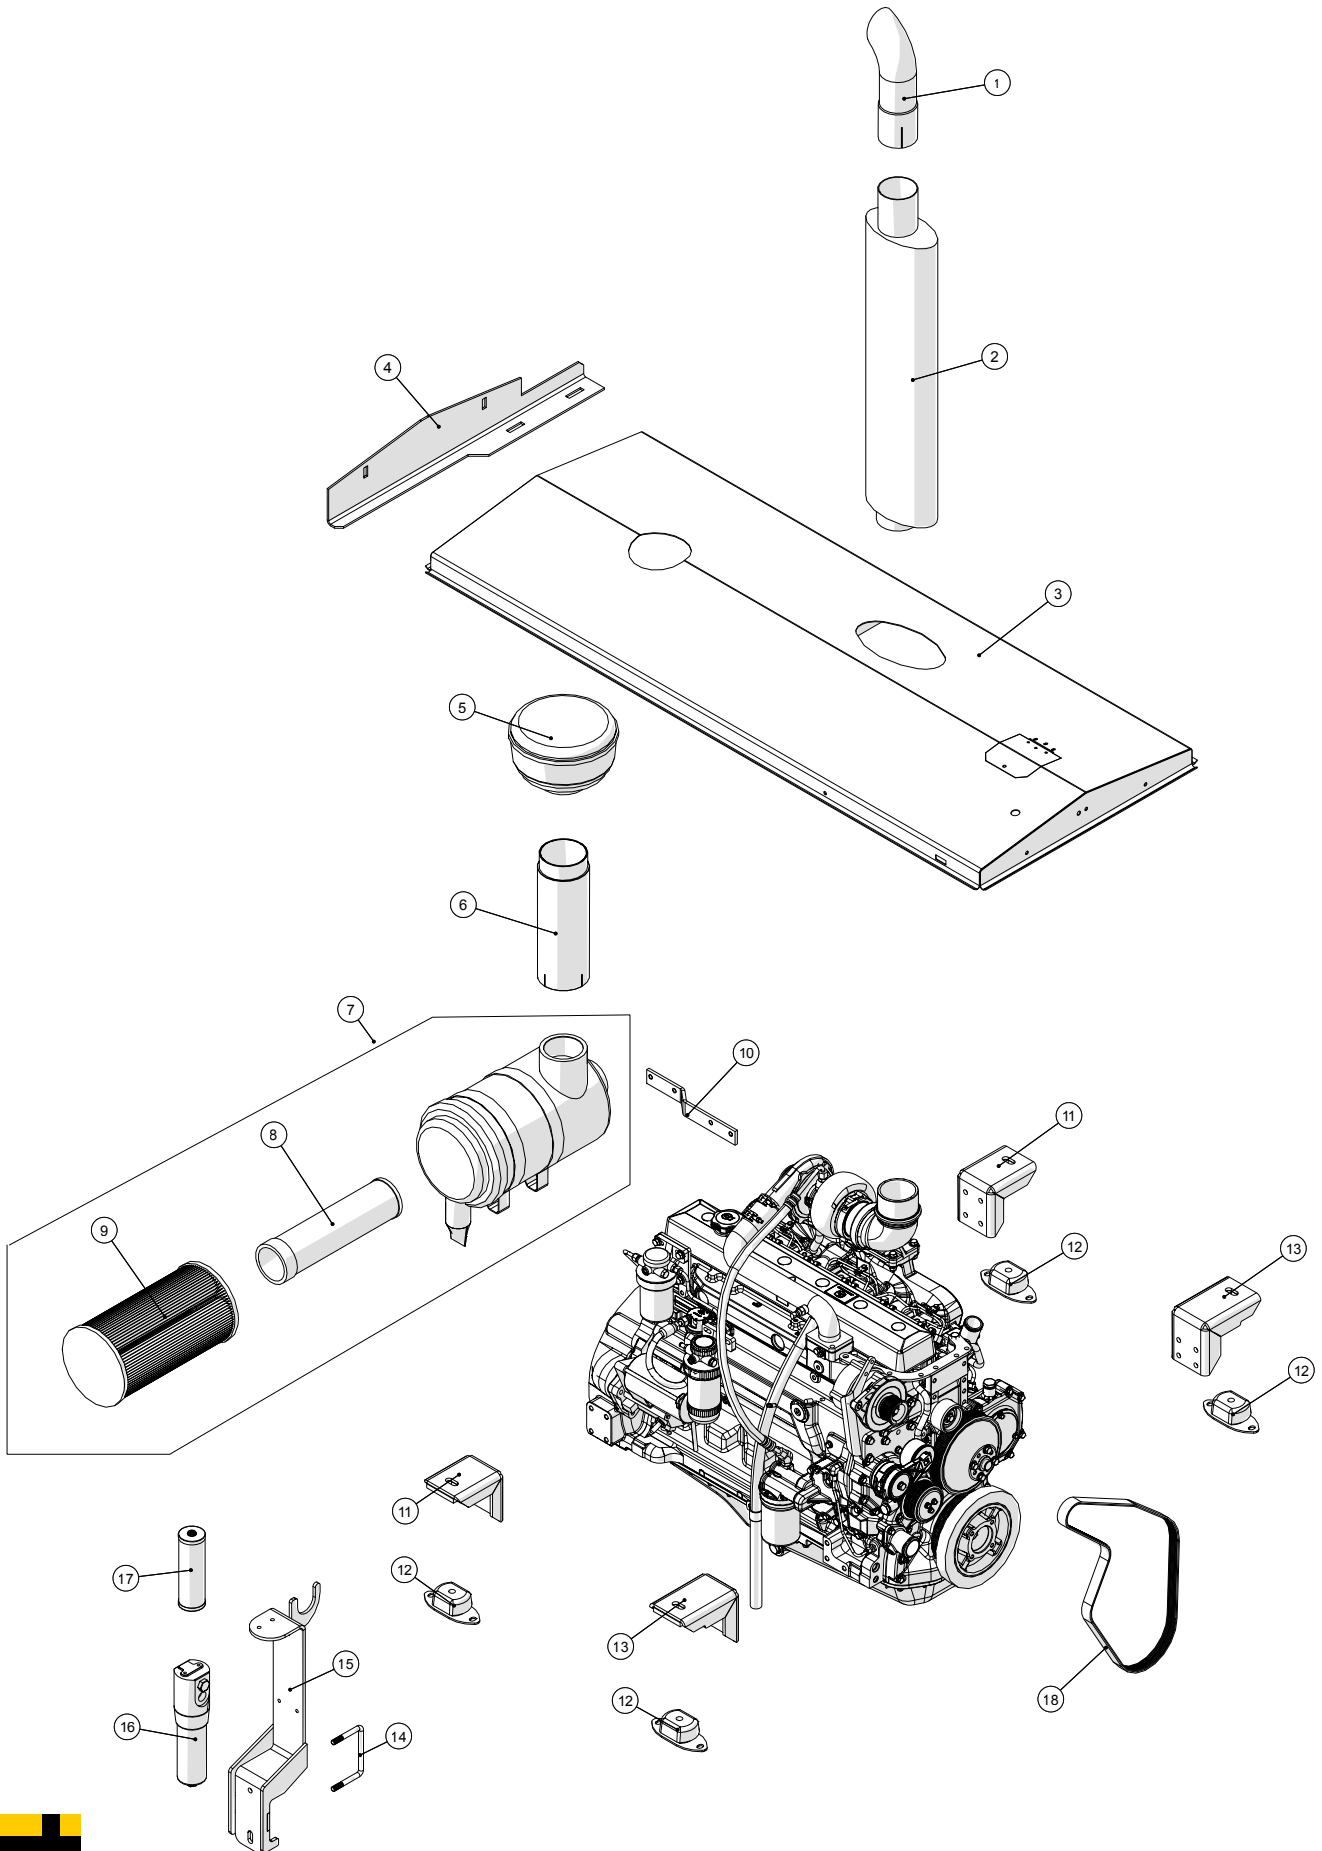

Motor

Pumpevogn DP201 Årgang 2008 -	Dato: 23/4-2015
	29

Motor				
Pos. nr.	Vare nr.	Antal	Beskrivelse	Bemærkning
1	25017374	1	Afgangsrør	
2	2514850321	1	Lydpotte	
3	2501790217	1	Motorskærm for pumpevogn	
4	250179681	1	Ophængsplade for motorplade	
5	2501AT175358	1	Regnhætte for luftfilter	
6	250179979	1	Rør for forlængelse af luftindtag	
7	2501AT225287	1	Luftfilter komplet	Fra serienr. DP094201 til...
8	25100879	1	Luftfilter sekundær	Fra serienr. DP094201 til...
8	2514850518	1	Luftfilter sekundær	Fra 4/2-03 til 15/2-06
9	25100878	1	Luftfilter primær	Fra serienr. DP094201 til...
9	25100857	1	Luftfilter (Kun et filter)	Fra 1/8-07 til 1/3-09
9	25017515	1	Luftfilter (Kun et filter)	Fra 8/3-06 til 1/8-07
9	2514850517	1	Luftfilter primær	Fra 4/2-03 til 15/2-06
10	250180331	1	Filterophæng for pumpevogn	
11	2501790235	2	Bagerste motorophæng for pumpevogn	
12	25017055	4	Vibrationsdæmper SIM200B-60 shore	
13	250179634	2	Forreste motorophæng	
14	250179637	1	Bøjle	
15	250179686	1	Motoroliefilterholder	
16	25017180	1	Højtryksfilter 90LPM ¾"	
17	25017180-01	1	Filterelement	
18	25017293	1	Ventilatorrem	TIER2 motor - oplys stelnr.
18	2501006R123437	1	Ventilatorrem	TIER1 motor - oplys stelnr.