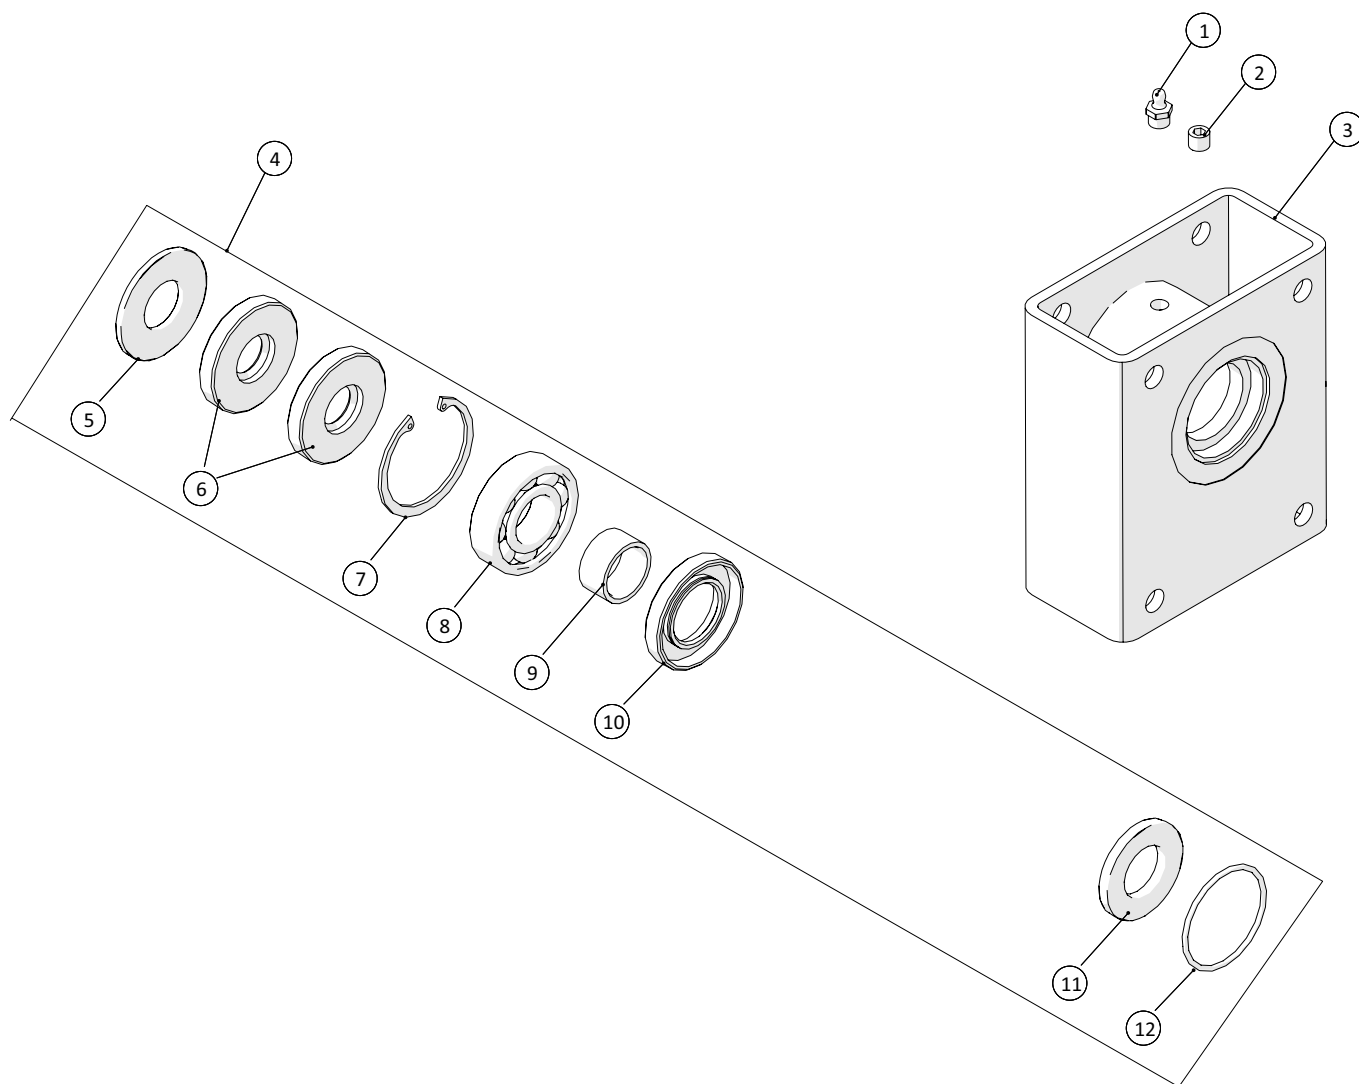

Forsatsleje

 1 ↓ 2 ↓	A-Z	Pumpevogn DP201 Årgang 2008 -	Dato: 23/4-2015
			17

Forsatsleje				
Pos. nr.	Vare nr.	Antal	Beskrivelse	Bemærkning
1	2350208392000	1	Smørenippel 1/8"	
2	2350228670000	1	Prop 1/8"	
3	2350772561000	1	Aksel leje	
4	2350772561000-1	1	Rep. Sæt forsatsleje	
5	2350405991000	1	Skive Ø57 Ø25,5	
6	2350219158000	2	Akseltætning	
7	2350229927000	1	Låsering	
8	2350218429000	1	Kugleleje SKF RLS8	
9	2350408417000	1	Afstandsبوسning	
10	2350219162000	1	Aksel tætning	
11	2350405992000	1	Skive Ø50,5xØ27	
12	2350219159000	1	O-ring Ø49,5