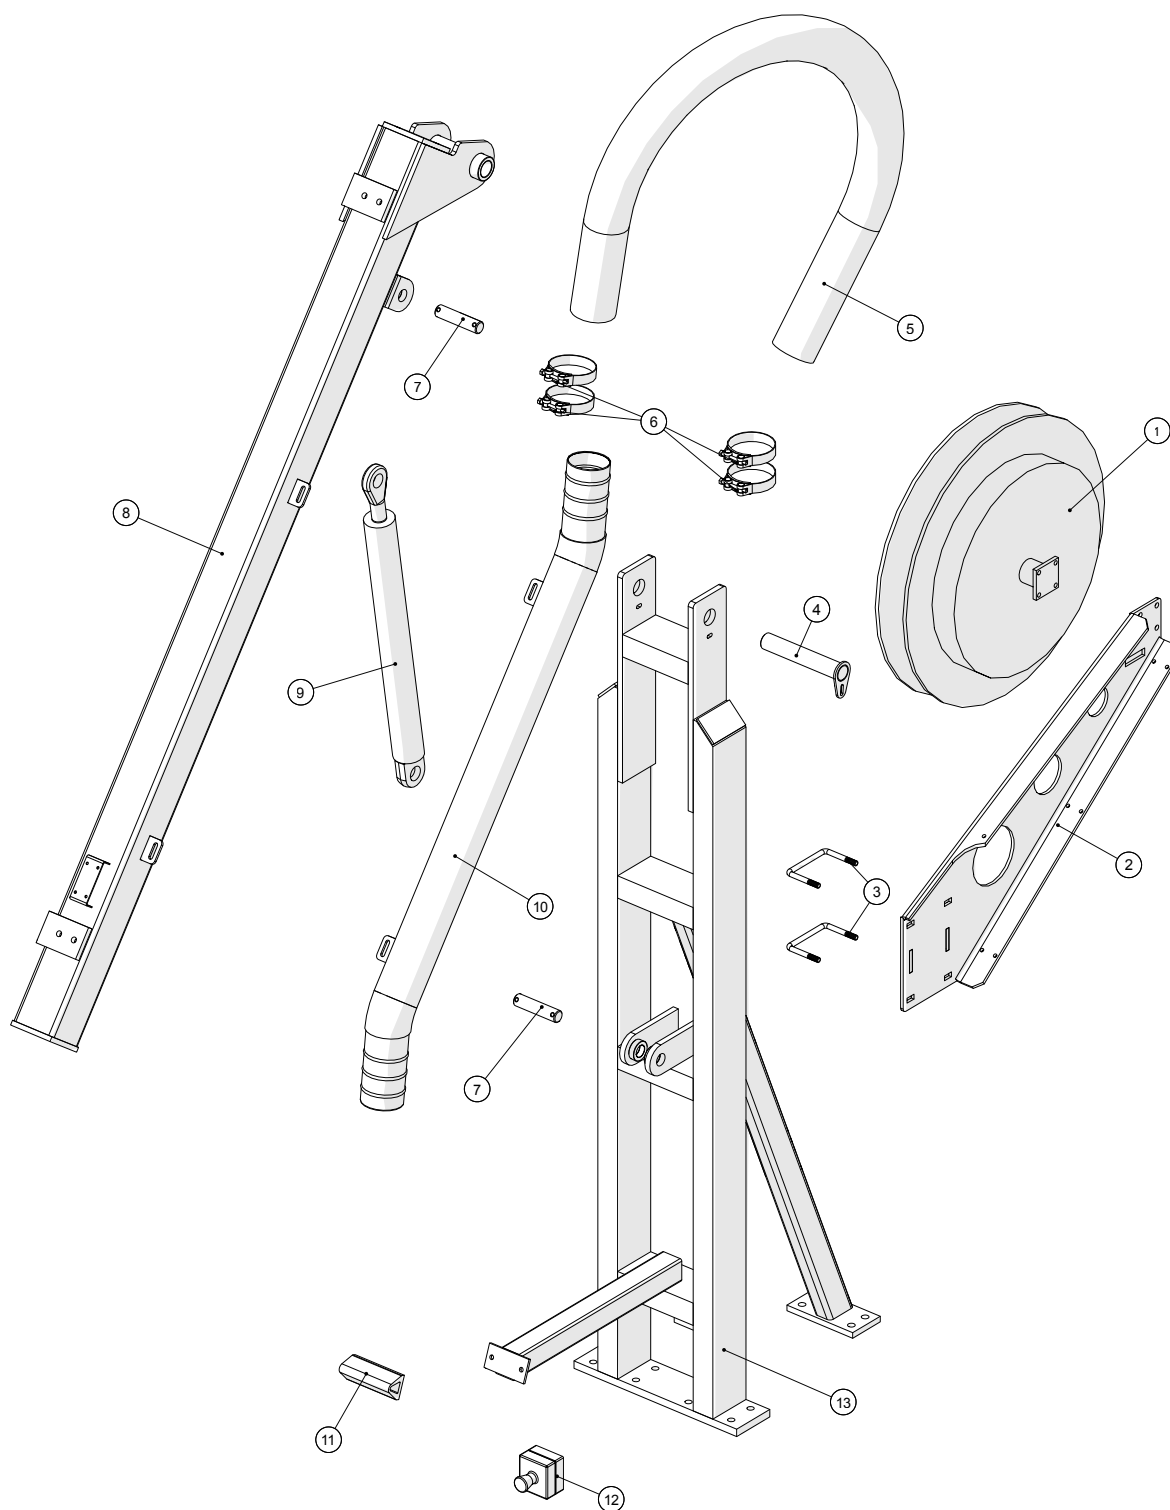

Kran

Pumpevogn DP201 Årgang 2008 -	Dato: 23/4-2015
	11

Kran				
Pos. nr.	Vare nr.	Antal	Beskrivelse	Bemærkning
1	250179673-01	1	Slangeopruller	
2	250179659	1	Ophæng for hydraulikslangetromle	
3	250179637	2	Bøjle	
4	2501790388	1	Nagle Ø40	
5	16010175	1	HEDUFLEX gummislange 4"/Ø102	
6	16200734	4	Spændebånd 113-121mm	
7	2501790389	2	Nagle Ø30	
8	2501790325	1	Løftearm High Flow	
9	25017105	1	Hydraulikcylinder Lmin=915mm	
	250135106035		Pakningssæt til cyl. 25017105	
10	250180428	1	Rør for omrøring	
11	21201052	0,15m	Fendergummi 60x50mm	
12	25030020	1	Nødstop	
13	250179032	1	Kranstander