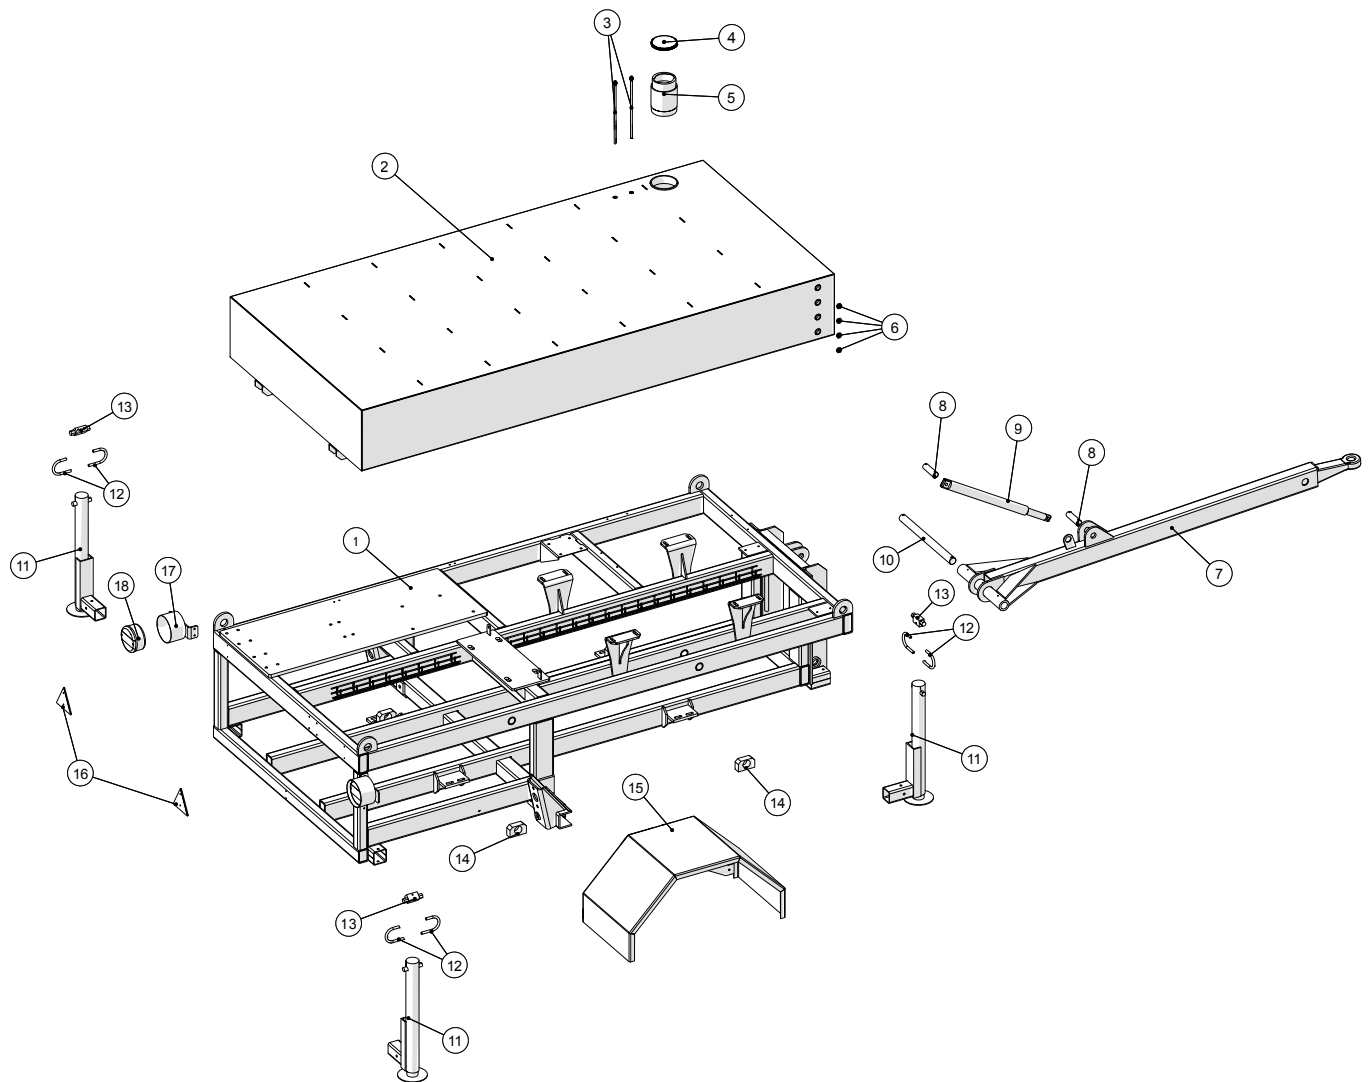

Stelramme

Pumpevogn DP201 Årgang 2008 -	Dato: 23/4-2015
	25

Stelramme				
Pos. nr.	Vare nr.	Antal	Beskrivelse	Bemærkning
1	2501790210	1	Chassis ramme High Flow	
2	2501790240	1	Dieseltank pumpevogn 1500L	
3	2501790240-41	2		
4	25017651	1	Tankdæksel til dieseltank Ø135	
5	250179783	1	Påfyldningsstuds	
6	1362SM34	4	Skueglas - aluminium ¾"RG	
7	2501790260	1	Stjært	
8	2501790286	2	Nagle Ø32	
9	25017250	1	Topstang	
10	2501790289	1	Nagle Ø40	
11	25017050-1	3	Hydraulisk støtteben	
12	2501790288	6	Hydraulikrør til støtteben og spader	
13	25017185	3	Dobbelt låseventil 1/4" VBPDE	
14	2501790435	4	Konsol for gummibøsning	
15	2501790225	2	Hjulskærm - smal	2012 og før
15	250180945	1	Hjulskærm - bred	2013 og senere
16	210434566501	2	Rød trekantrefleks	
17	2501790255	2	Lygtekonsol High Flow	
18	1229140075	2	Baglygte Stop/blink