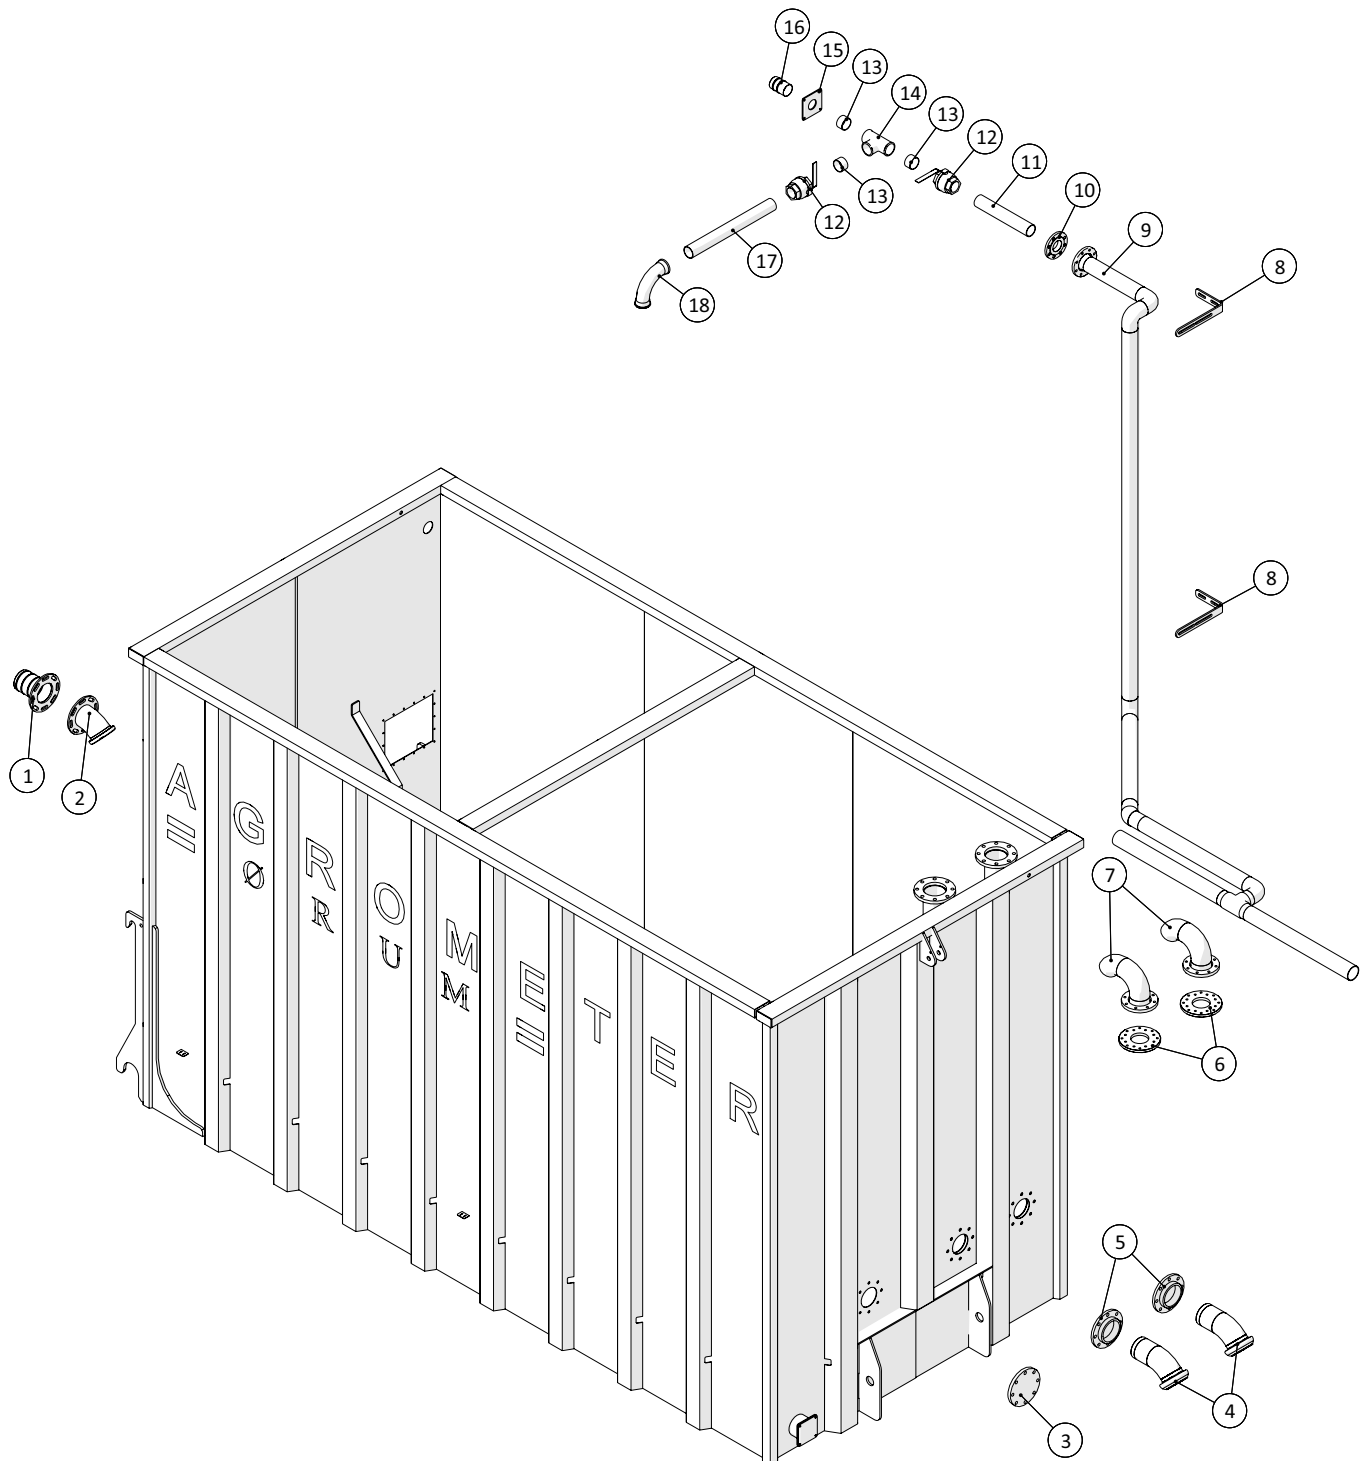

Rørføring, container

  1 ↓ 2 ↓	A-Z	Container CP250, med kran Årgang 2018 -	Dato: 04-2020
			57

Rørføring, container				
Pos. nr.	Vare nr.	Antal	Beskrivelse	Bemærkning
1	250182809	1	Sugestuds for buffertank	
2	250182962	1	Sugestuds i tank	
3	900643168	1	Svejseflange	
4	250183782	2	Indpumpningsbøjning, kort	
5	13250245	2	Gevindflange 6"	
6	250182855	2	Adapterflange	
7	250183742	2	Kombineret overpumpnings og tømmerør	
8	250183516	2	Ophæng for gyllerør	
9	250183728	1	Returrør	
10	13250237	1	Svejseflange	
11	131300235	1	Rør	
12	13100018	2	Kuglehane muffe/muffe	
13	012001414	3	Nippelrør 3"	
14	000130414	1	Tee nr.130 3"	
15	20140703	1	MZ Svejseflange 3"	
16	14301080	1	Slangestuds	
17	13300240	1	Rør med gevind 3"	
18	000002414	1	Bøjning nr.2 3"