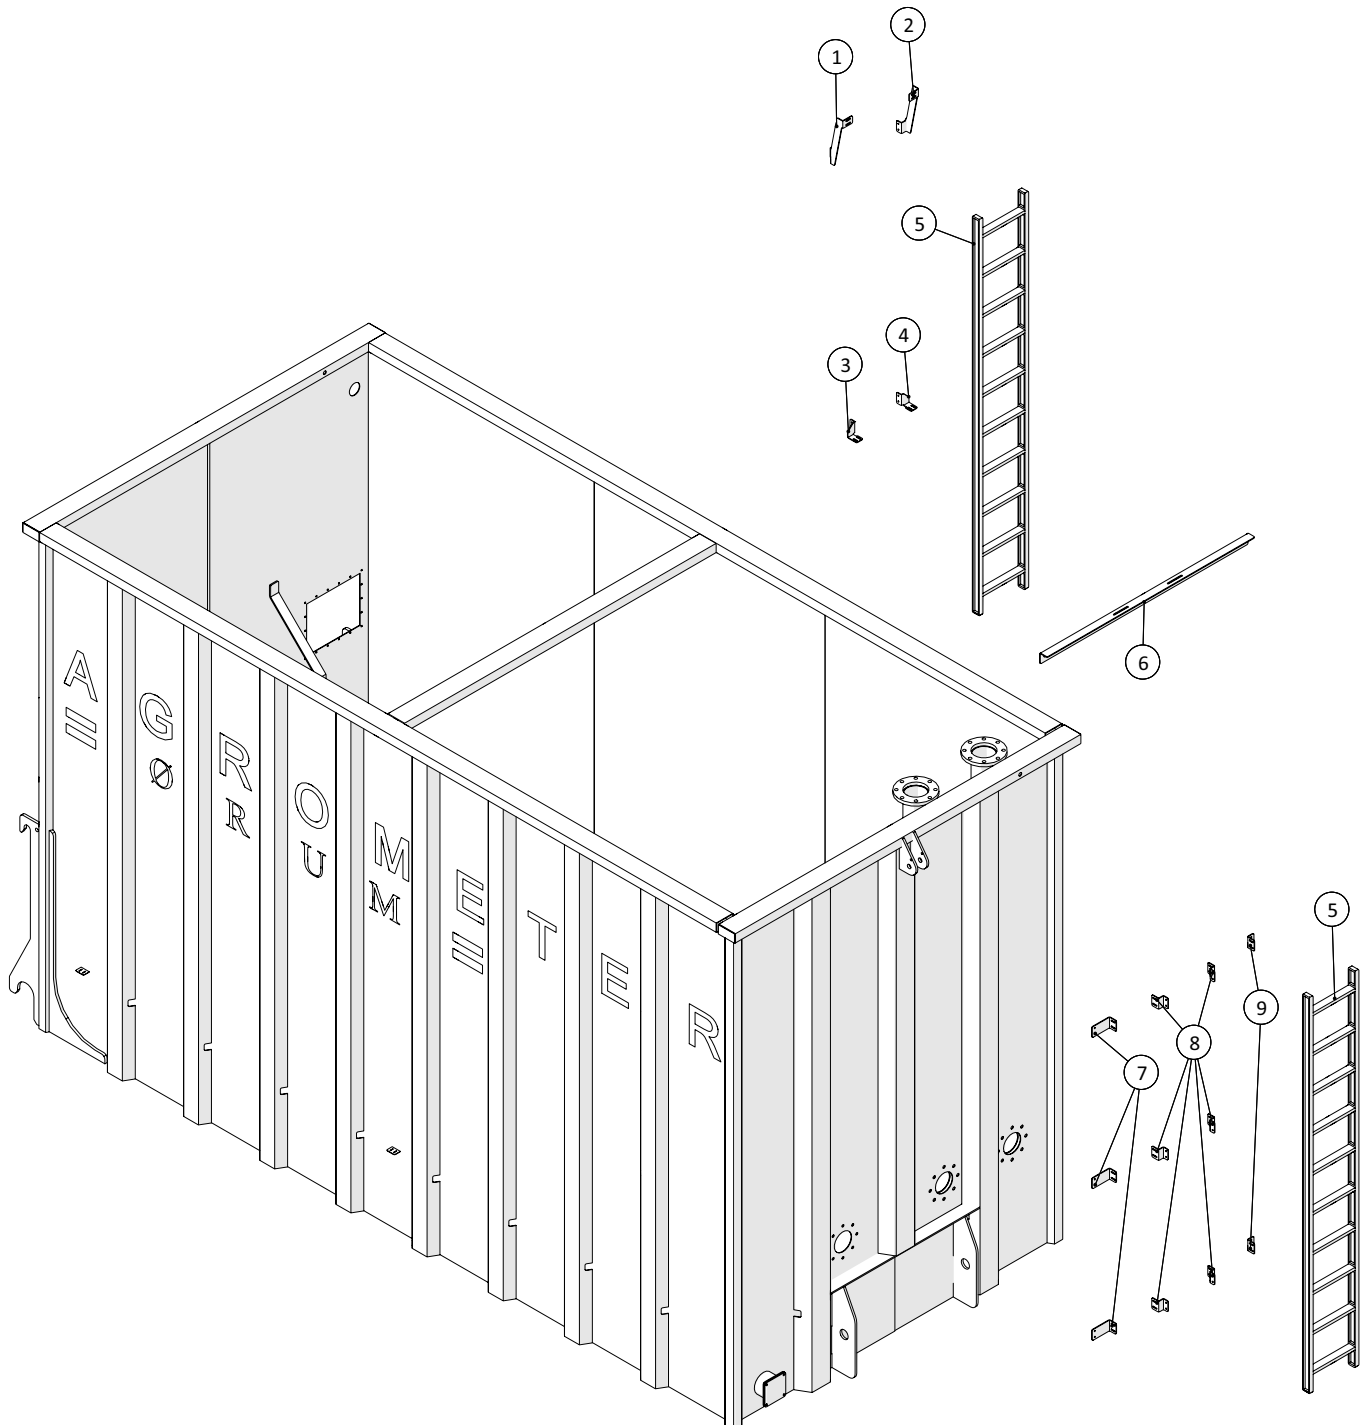

Stiger

 1 ↓ 2 ↓	A-Z	Container CP250, med kran Årgang 2018 -	Dato: 04-2020
			65

Stiger				
Pos. nr.	Vare nr.	Antal	Beskrivelse	Bemærkning
1	250182801	1	Monteringsbeslag for stige, indvendig højre	
2	250182799	1	Monteringsbeslag for stige, indvendig venstre	
3	250182793	1	Monteringsbeslag for stige, indvendig højre	
4	250182792	1	Monteringsbeslag for stige, indvendig venstre	
5	250182785	2	Stige	
6	250182848	1	Skinne for ophæng af stige og indløbsrør	
7	250182838	3	Vinkelbeslag til stige, lang udvendig	
8	250182789	6	Monteringsbeslag for stige, udvendig	
9	250182790	2	Vinkelbeslag til stige, udvendig