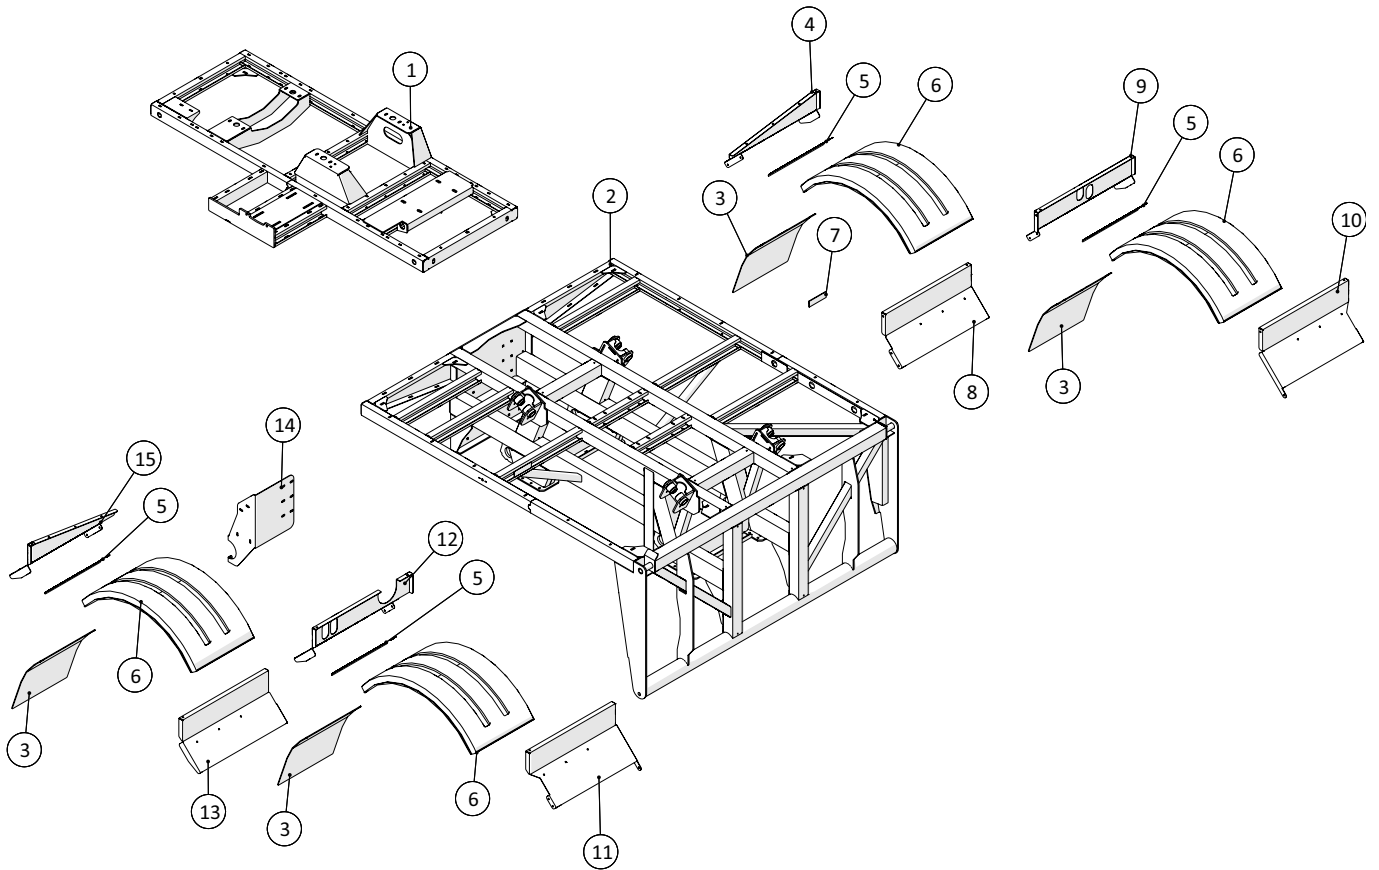

Stelramme

  1 ↓ 2 ↓	A-Z	Container CP250, med kran Årgang 2018 -	Dato: 04-2020
			37

Stelramme				
Pos. nr.	Vare nr.	Antal	Beskrivelse	Bemærkning
1	250182400	1	Motorryg med kompressor stel	
2	250182351	1	Stelramme for containerpumpe	
3	25034359	4	Stænklap med Agrometer logo	
4	250182806	1	Bagerste beslag for hjulskærm, venstre	
5	250182825	4	Forlængerplade for stænklap	
6	288074160	4	Dækskærm	
7	250182290	1	Forstærkningsplade	
8	250182818	1	Bagerste mellembeslag for hjulskærm, venstre	
9	250182808	1	Forreste mellem beslag for hjulskærm, venstre	
10	250182820	1	Forreste beslag for hjulskærm, venstre	
11	250182821	1	Forreste beslag for hjulskærm, højre	
12	250182807	1	Forreste mellembeslag for hjulskærm, højre	
13	250182819	1	Bagerste mellembeslag for hjulskærm, højre	
14	250182826	1	Holder for lygtebom, højre	
15	250182804	1	Bagerste beslag for hjulskærm, højre