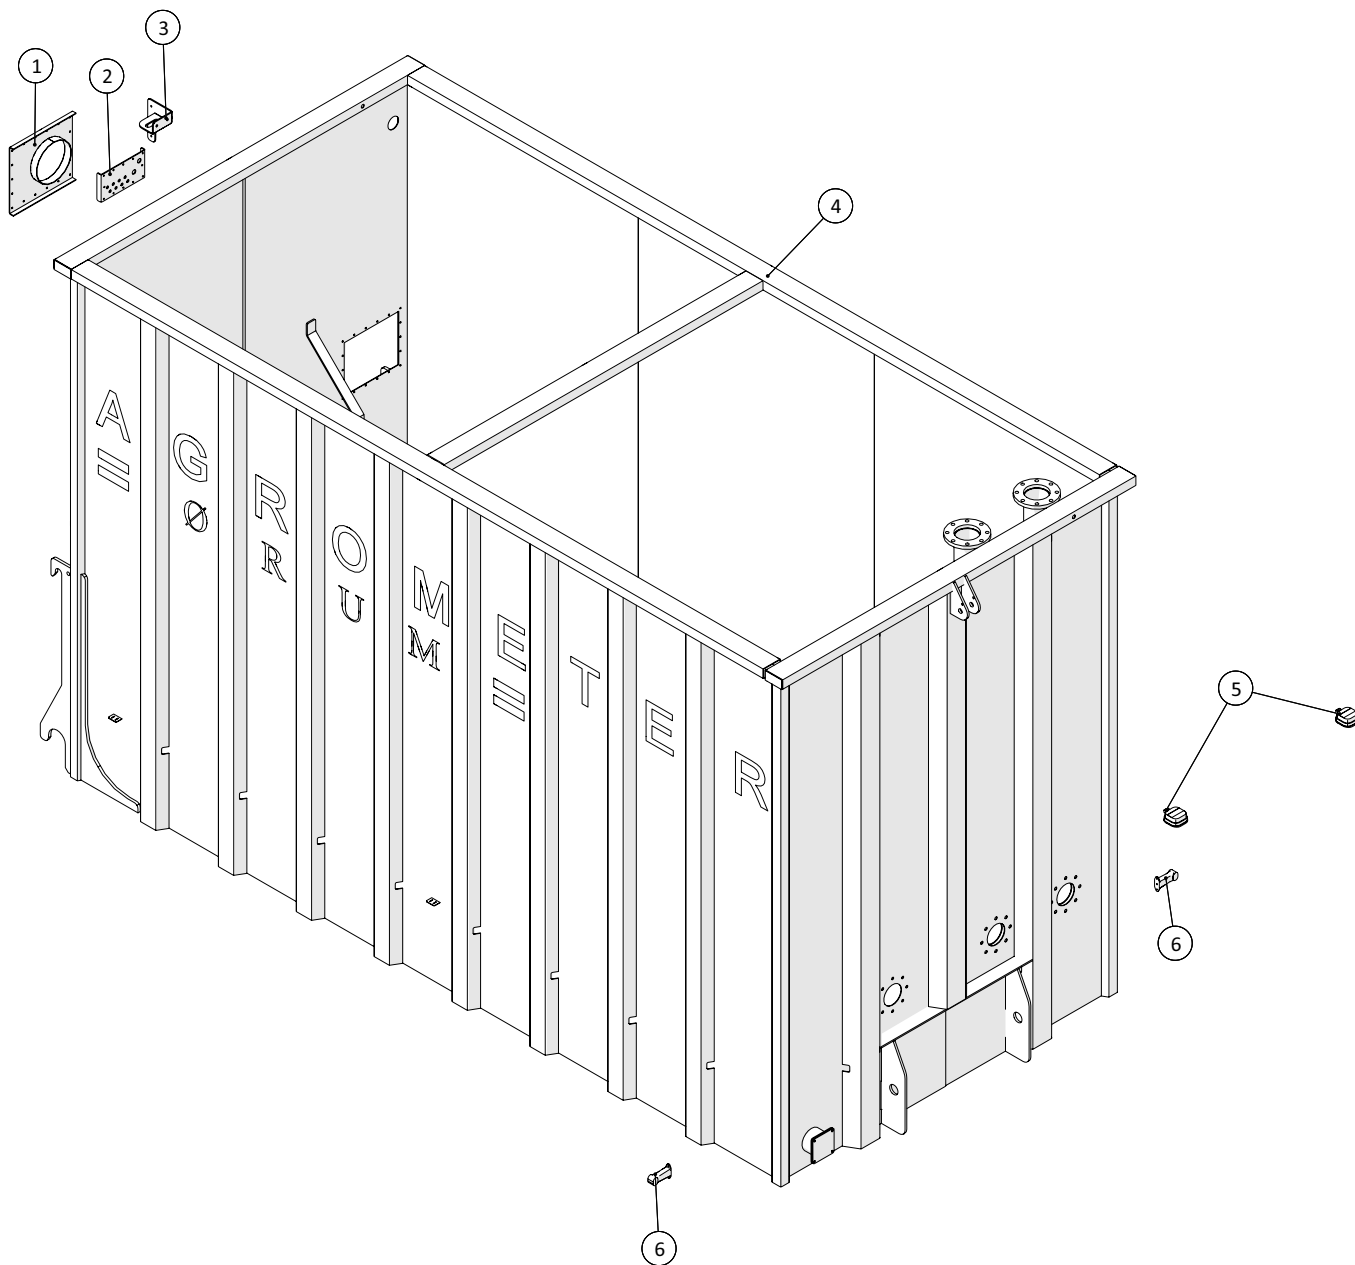

Container

1 ↓ 2 ↓	A-Z	Container CP250, med kran Årgang 2018 -	Dato: 04-2020
			55

Container				
Pos. nr.	Vare nr.	Antal	Beskrivelse	Bemærkning
1	250183340	1	Lukkeplade ved Bauerpumpe	
2	250183545	1	Skotplade for hydraulikgennemføring for kran	
3	250182822	1	Holder for niveauføler	
4	250182851	1	Buffertank	
5	2514861063	2	LED Arbejds lygte	
6	1229140071	2	Slingrelygte