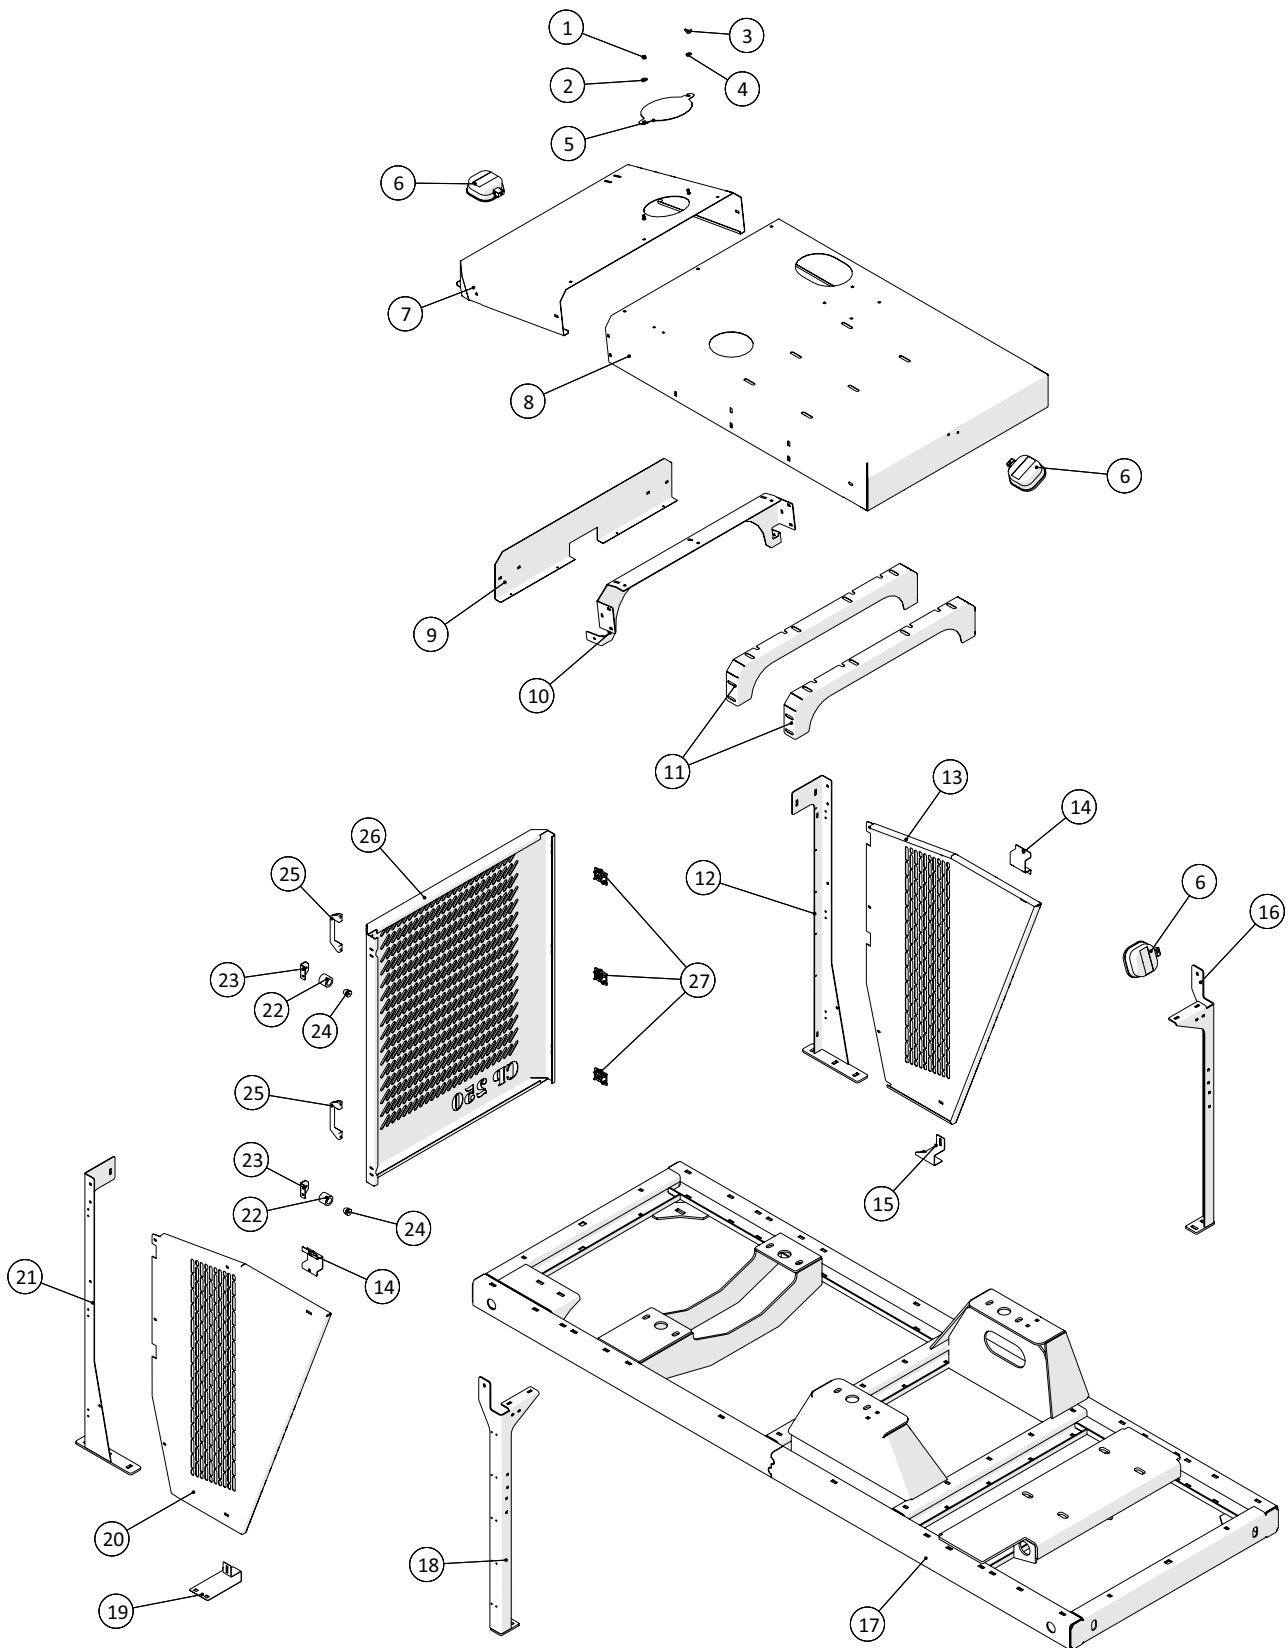

Motorhus

  1 ↓ 2 ↓	A-Z	Container CP250, med kran Årgang 2018 -	Dato: 04-2020
			27

Motorhus				
Pos. nr.	Vare nr.	Antal	Beskrivelse	Bemærkning
1	1930802	1	Låsemøtrik	
2	1930904	1	Spændeskive	
3	1930314	1	Vingemøtrik	
4	1930905	1	Spændeskive	
5	250182277	1	Låg over kølerhul	
6	2514861063	3	LED Arbejds lygte	
7	250182503	1	Skråplade	
8	250182501	1	Topplade for motorrum	
9	250182506	1	Forreste tværstiver	
10	250182505	1	Tværplade for motorhus	
11	250182795	2	Forstærkning af tag	
12	250182545	1	Forreste opstander for motorhus, højre	
13	250182457	1	Sideskærm	
14	250182677	2	Beslag for motorhus	
15	250182675	1	Beslag for motorhus	
16	250182549	1	Bagerste opstander, højre	
17	250183150	1	Motorramme	
18	250182550	1	Bagerste opstander, venstre	
19	250182676	1	Beslag for motorhus	
20	250182458	1	Sideplade for motorhus	
21	250182546	1	Forreste opstander for motorhus, venstre	
22	251417880001	2	Dørholder hun	
23	250182559	2	Beslag for motorlåge	
24	251429713040	2	Dørholder han	
25	2514803066	2	Håndtag	
26	250182502	1	Låge for motorhus	
27	1513820115	3	Hængsel til elskab