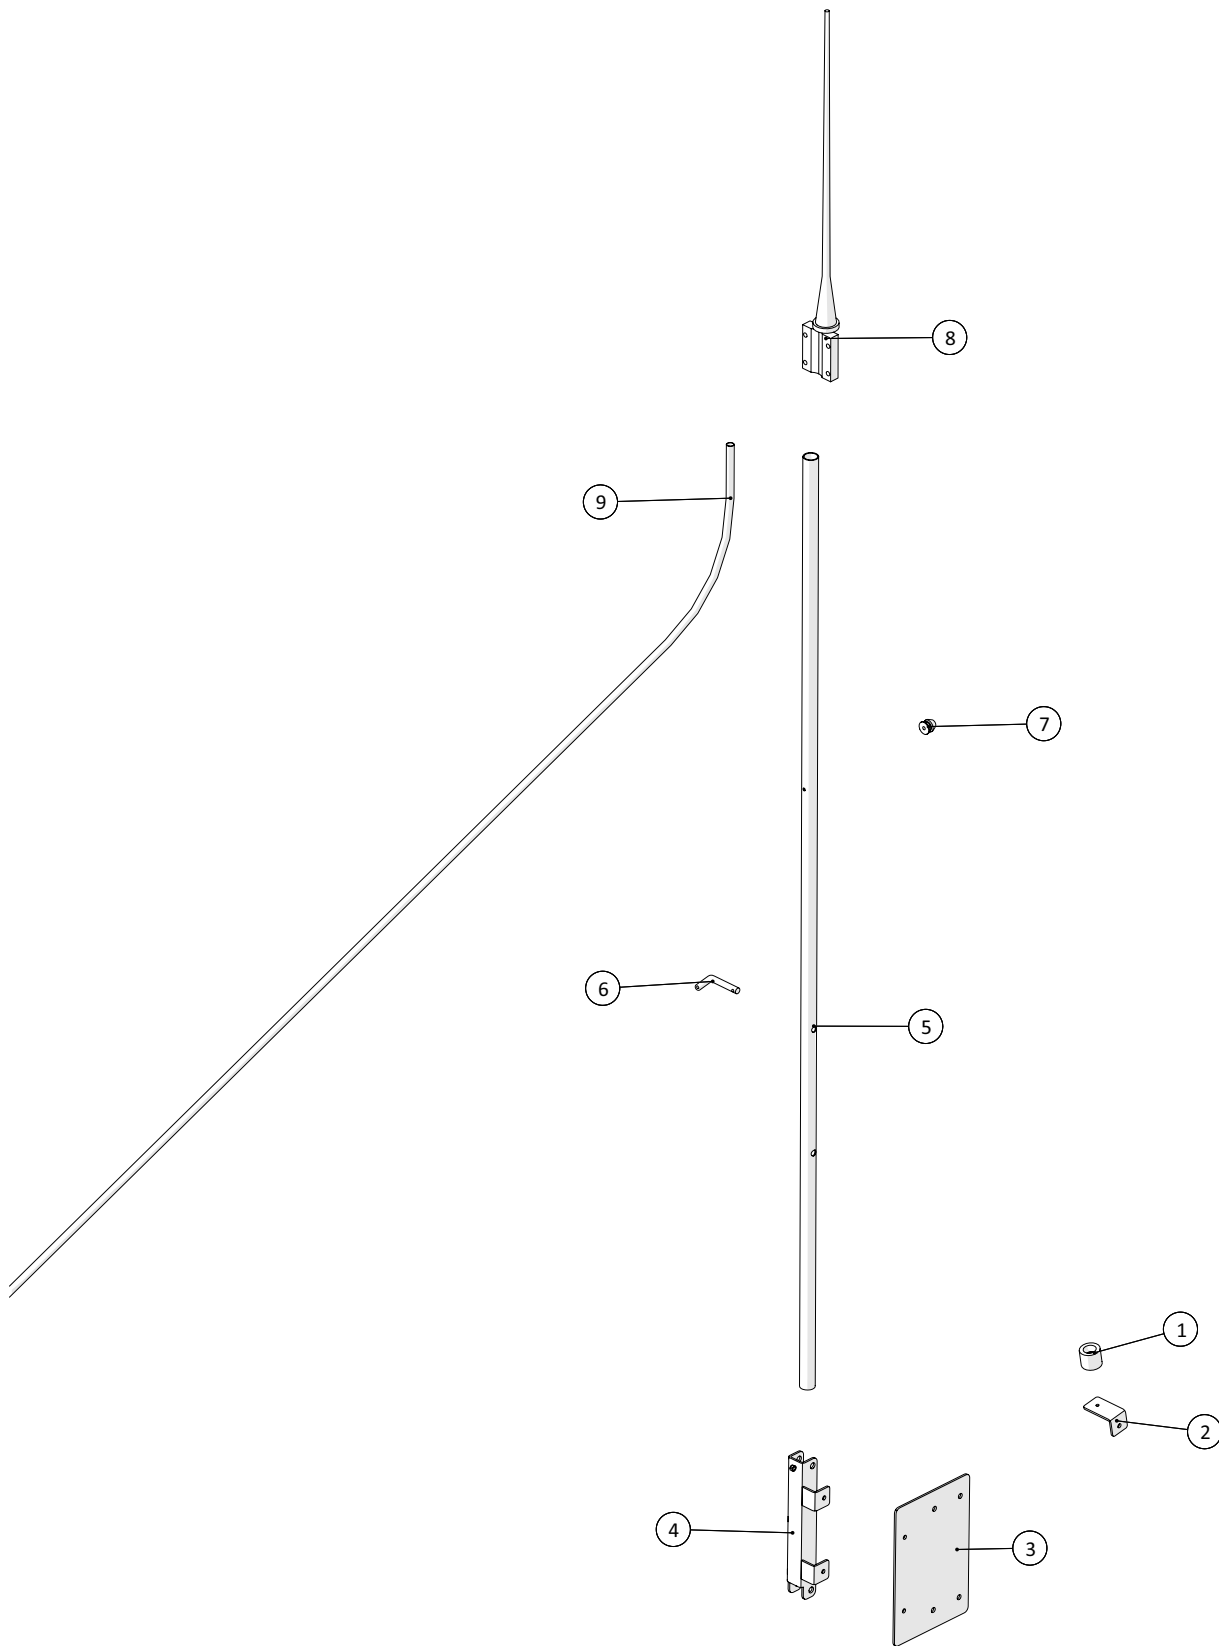

Dato: 04-2020

68

Container CP250, med kran
Årgang 2018 -

1 ↓
2 ↓

A-Z

Antenne

 1 ↓  2 ↓	A-Z	Container CP250, med kran Årgang 2018 -	Dato: 04-2020
			69

Antenne				
Pos. nr.	Vare nr.	Antal	Beskrivelse	Bemærkning
1	251417880001	1	Dørholder hun	
2	250181757	1	Holder	
3	250182779	1	Plade for antennemontage	
4	250181752	1	Holder til antenne	
5	250182778	1	Rør til antenne	
6	251476806283	1	Nagle for Antenne	
7	251429713040	1	Dørholder han	
8	2514850014	1	Antenne	
9	2514850033	1	Antennekabel 5m	