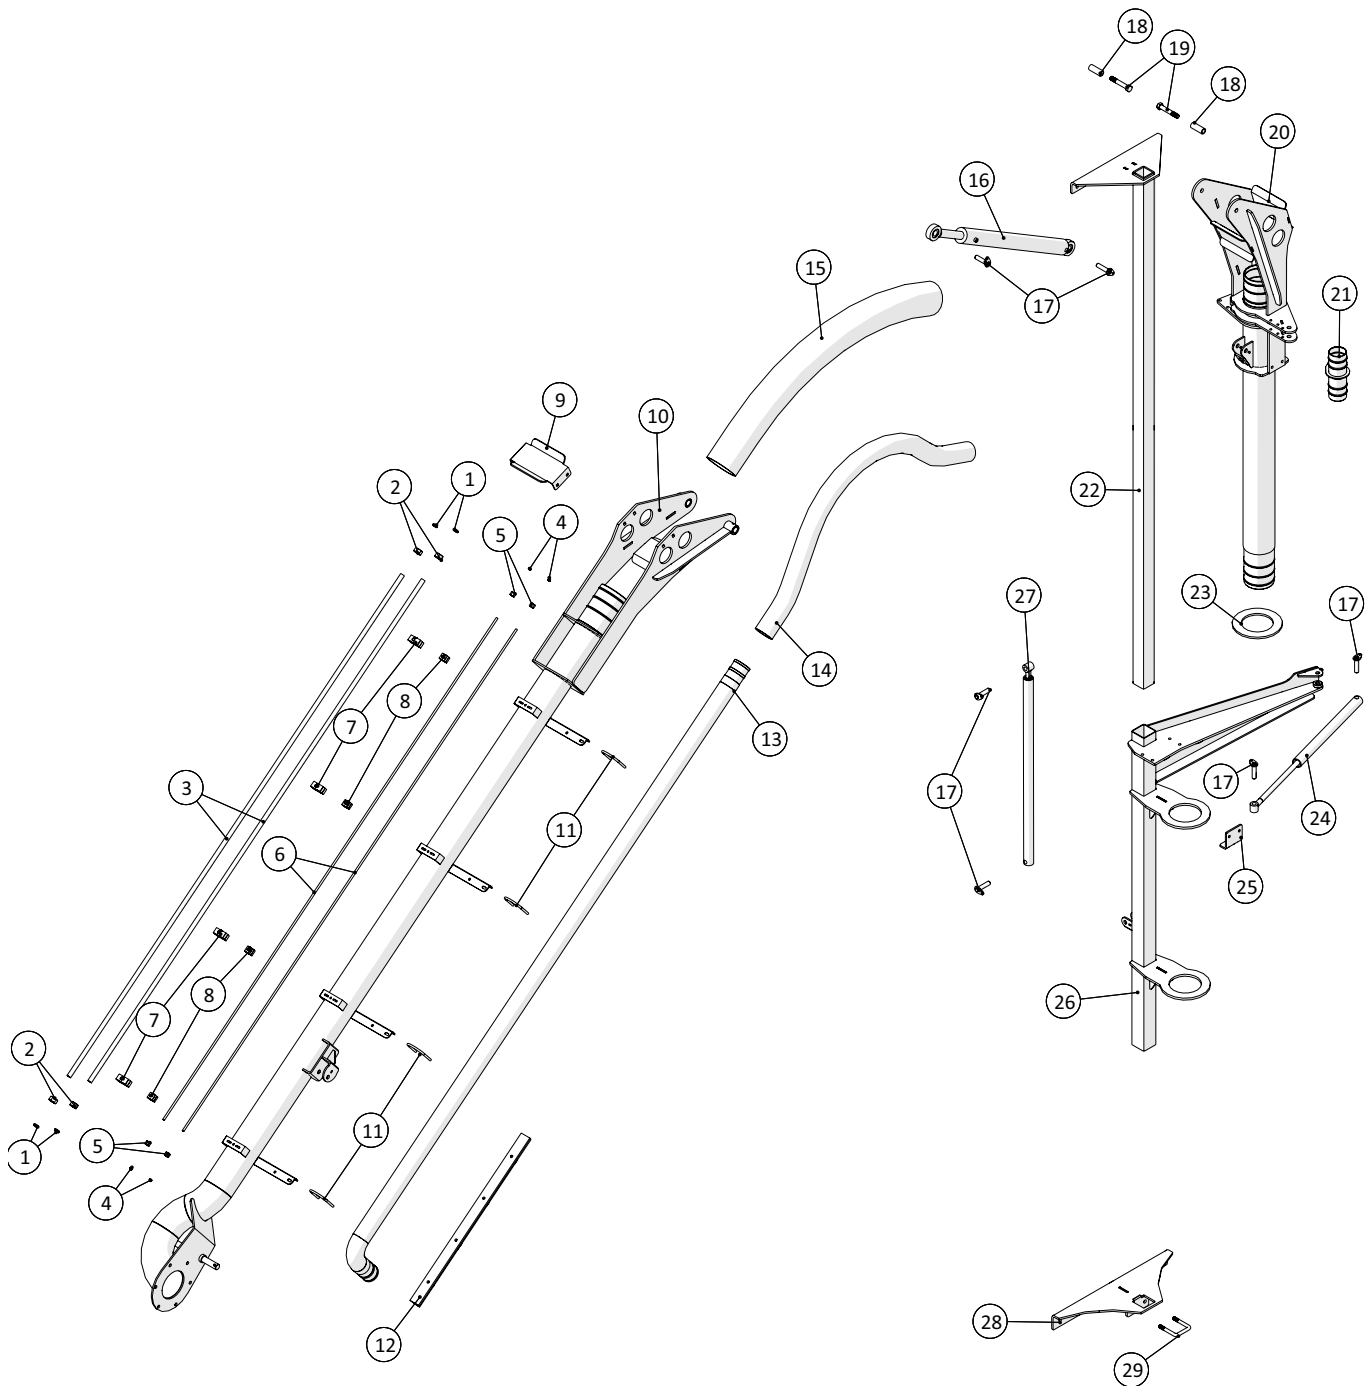

Kran, mellemrør

1 ↓ 2 ↓	A-Z	Container CP250, med kran Årgang 2018 -	Dato: 04-2020
			61

Kran, mellemrør				
Pos. nr.	Vare nr.	Antal	Beskrivelse	Bemærkning
1	503372412	4	Skæring	
2	503039848	4	Omløber	
3	250183502-1	2	Rør til hydraulikrør for turbofiller	
4	503374512-01	4	Skæring	
5	503374512	4	Omløber	
6	250183501-1	2	Hydraulikrør for yderste cylinder	
7	51000122-04	4	STAUFF Rørholder komplet	
8	51000112-04	4	STAUFF Rørholder komplet, uden dobbelt bund	
9	250183744	1	Løs afstryger for mellemrør	
10	250183407	1	Mellemrør	
11	10381092	4	Rør u-bøjle	
12	250183541	1	Gummifender for tværstiver i tank	
13	250183507	1	Returrør for kran	
14	250183499	1	Slange for retur	
15	250183431	1	Heduflex slange	
16	2503740	1	Cylinder for krankrøj	
17	250183461	6	Splitbolt	
18	250183399	2	Lejebøsning for drejetårn	
19	132620120	2	Stålbolt	
20	250183406	1	Drejetårn for kran	
21	250183491	1	Slangestuds for drejetårn	
22	250183418	1	Løftesøjle for kran	
23	250183496	1	Slidskive for drejetårn	
24	25017113	1	Cylinder	
25	250183500	1	Låsekrog for drejetårn	
26	250183415	1	Skyderamme for kran	
27	25017111	1	Cylinder	
28	250183389	1	Nederste spændebeslag for løftesøjle	
29	151377801104	1	U-bøjle