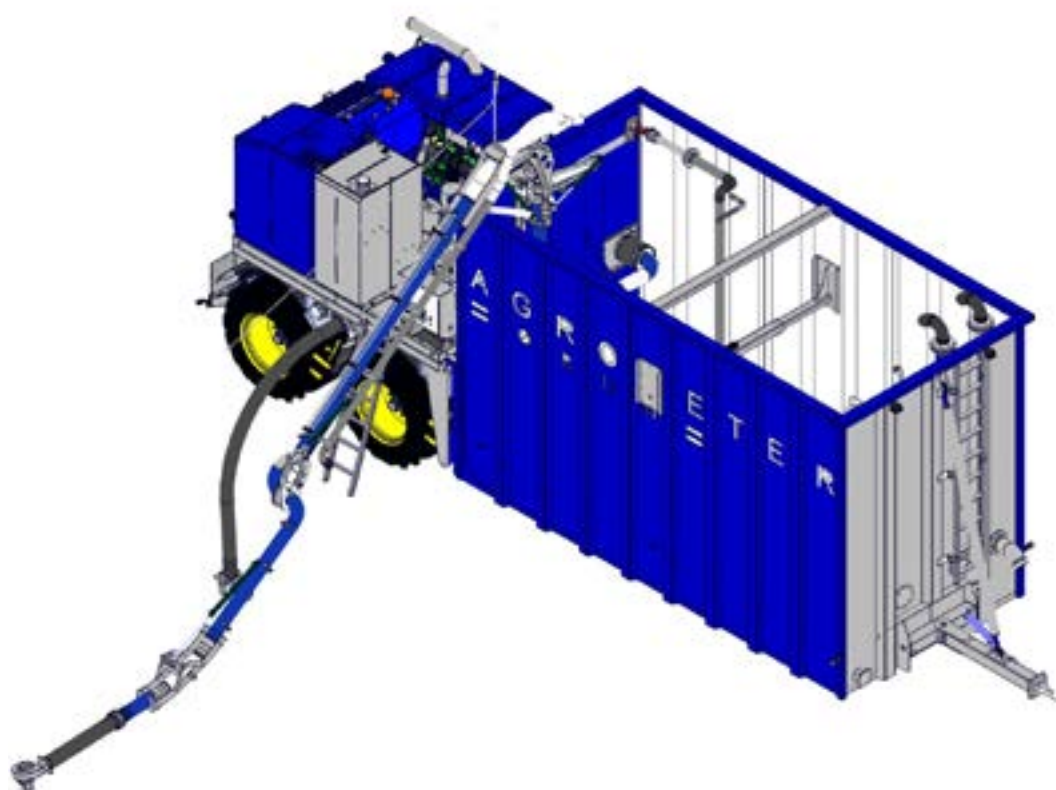

Container, med kran

Reservedelsliste for
CP250
Årgang 2018 -

Dato: 04-2020	Container CP250, med kran Årgang 2018 -	1 ↓ 2 ↓	A-Z
2			

Indholdsfortegnelse:

Rørføring.....	4
Turbofiller	8
Forsatsleje.....	10
Stel til tankenhed	12
Vandtank.....	14
Dieseltank	16
Hydraulik.....	18
Køler	22
Motor.....	24
Motorhus	26
Partikelfilter	28
Kompressor	30
Gear	32
Gearkasse.....	34
Stelramme.....	36
El-tavle	38
Batterikasse.....	40
Bremse.....	42
Aksler	44
Afdrejning	46
Lygtebom	48
Vakuumpumpe.....	50
Repos	52
Container	54
Rørføring, container	56
Kran, drejeled.....	58
Kran, mellemrør	60
Kran, tværstiver.....	62
Stiger.....	64
Trækbom.....	66
Antenne	68