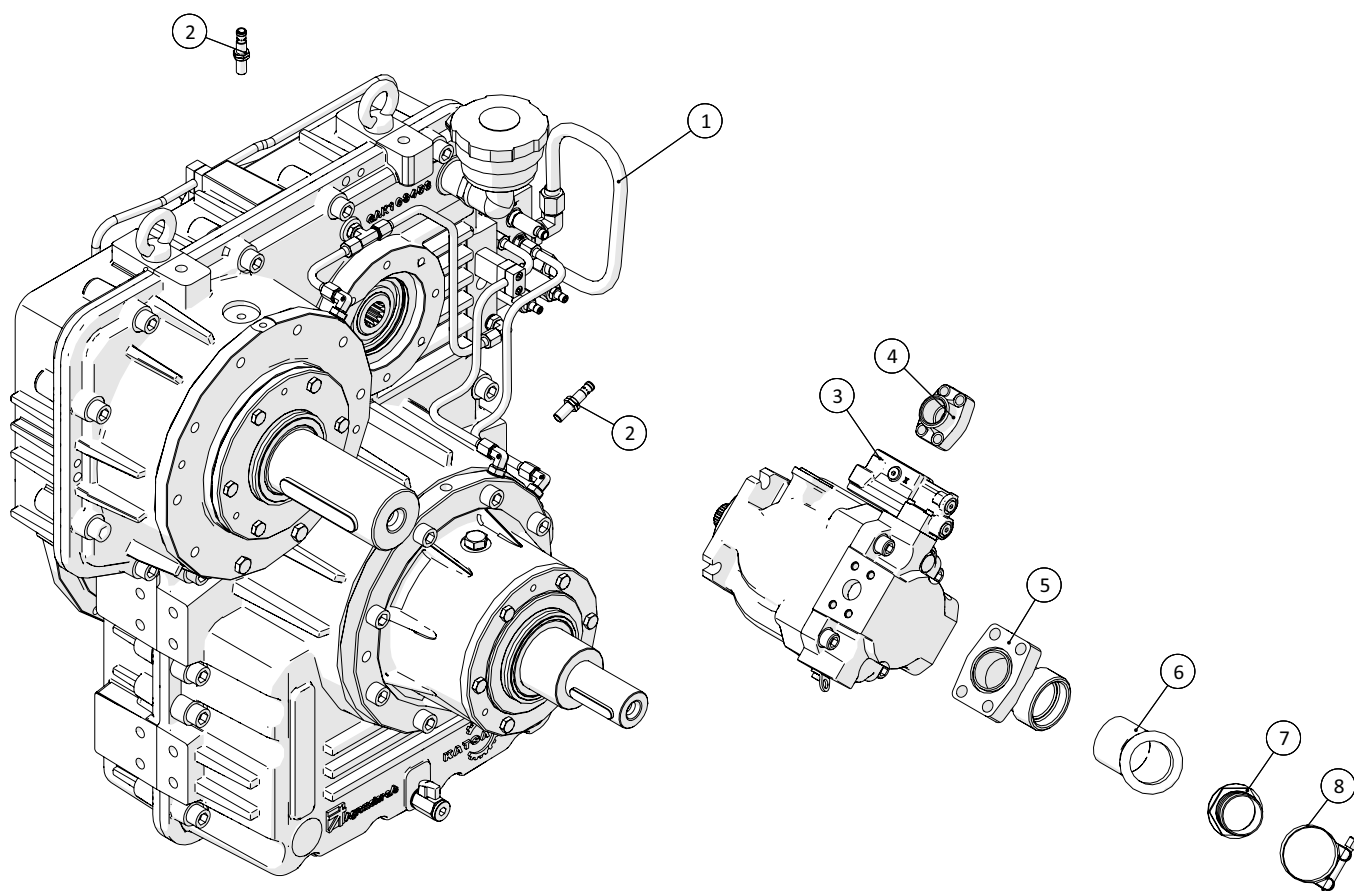

Gearkasse

1 ↓ 2 ↓	A-Z	Container CP250, med kran Årgang 2018 -	Dato: 04-2020
			35

Gearkasse				
Pos. nr.	Vare nr.	Antal	Beskrivelse	Bemærkning
1	2501VKAT100547	1	Gearkasse	
2	25020008	2	Inductive sensor	
3	13637002006	1	Hydraulikpumpe	
4	2514851507	1	Flange	
5	25038072	1	Vinkelflange 1 1/4" BSP	
6	000121112	1	Sort. vinkel 90° NR.92	
7	14250040	1	Slange Nipple	
8	16200716	1	Spændebånd 60-63mm