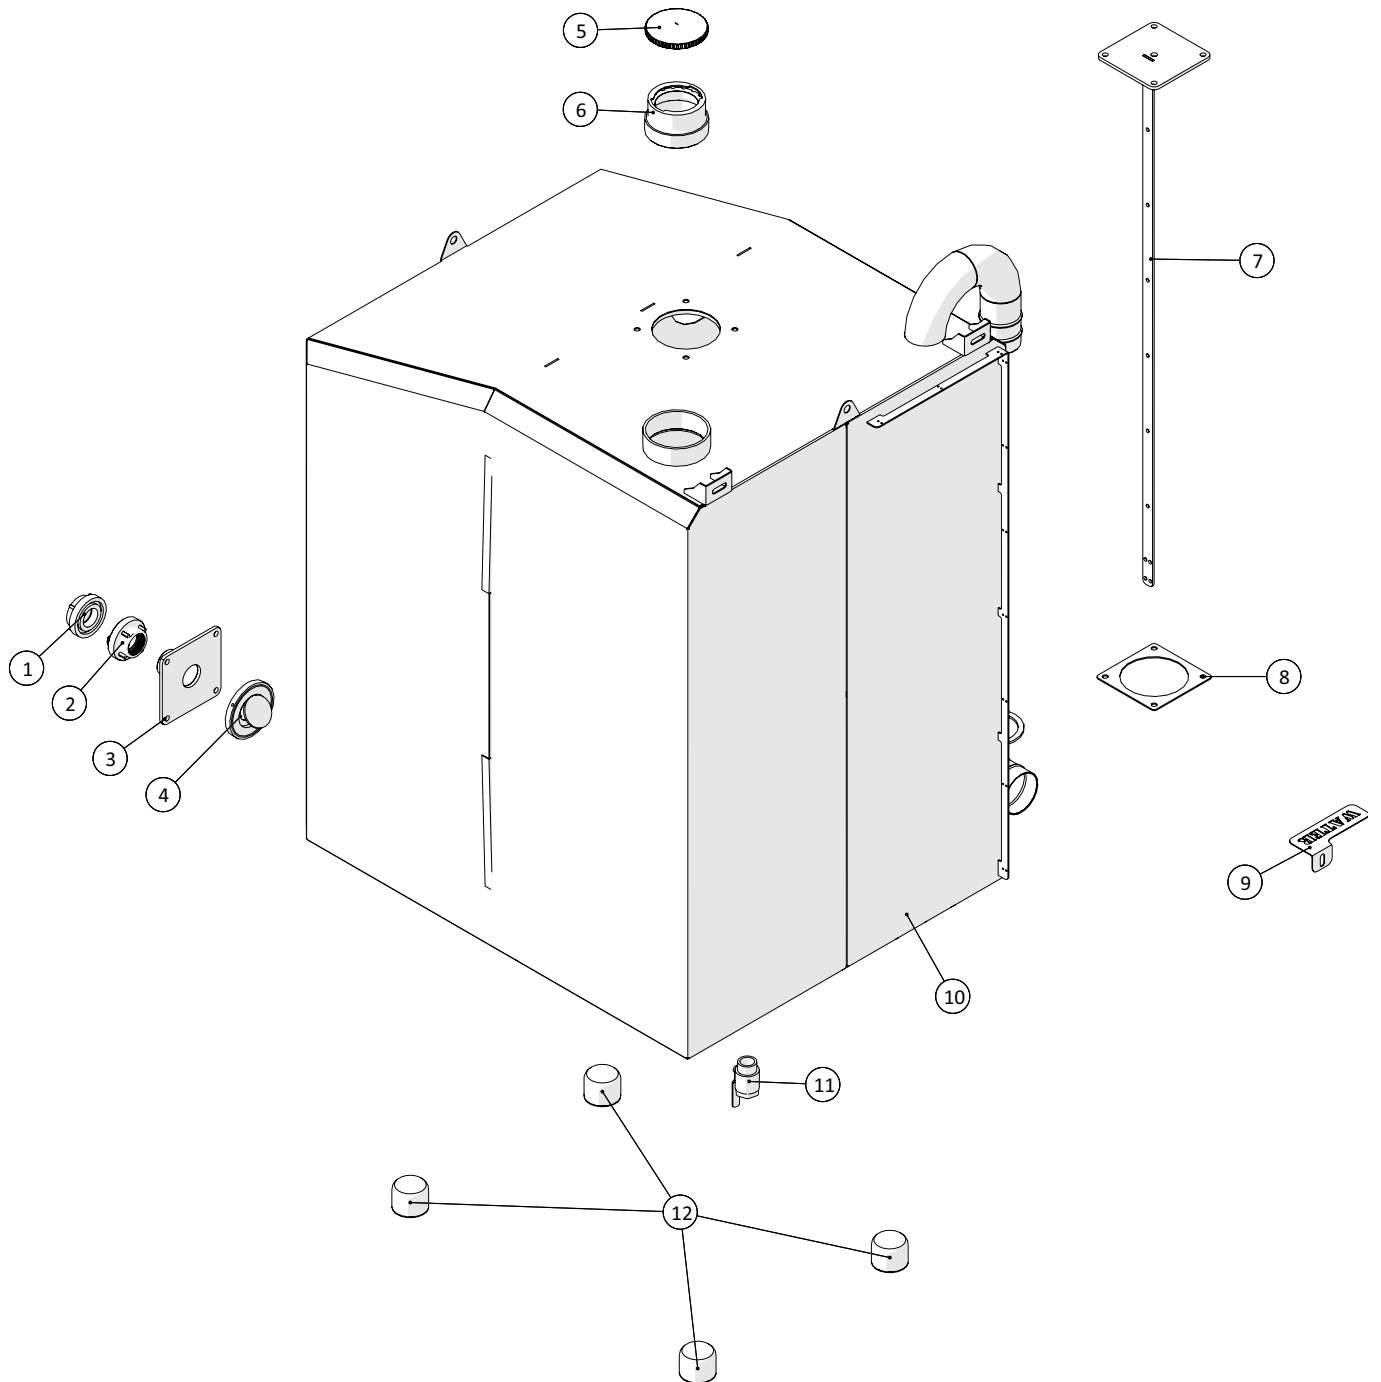

Vandtank

 1 ↓ 2 ↓	A-Z	Container CP250, med kran Årgang 2018 -	Dato: 04-2020
			15

Vandtank				
Pos. nr.	Vare nr.	Antal	Beskrivelse	Bemærkning
1	14180050	1	STORZ C SLUTDÆKSEL. 2"	
2	14180030	1	Storz kobling 2" med indvendig gevind	
3	250182568	1	Fyldestuds for vandtank	
4	13692080	1	Kontraklapventil DN80	
5	25017651	1	Tankdæksel	
6	250180733	1	Tankstuds	
7	250182591	1	Holder for niveauføler i vandtank	
8	20140715	1	MZ gummipakning 4", 5", 6"	
9	250183474	1	Skilt for vandpåfyldning	
10	250182486	1	Vandtank	
11	13100070	1	Kuglehane muffe/nippel	
12	25032006	4	Vibrationsdæmper