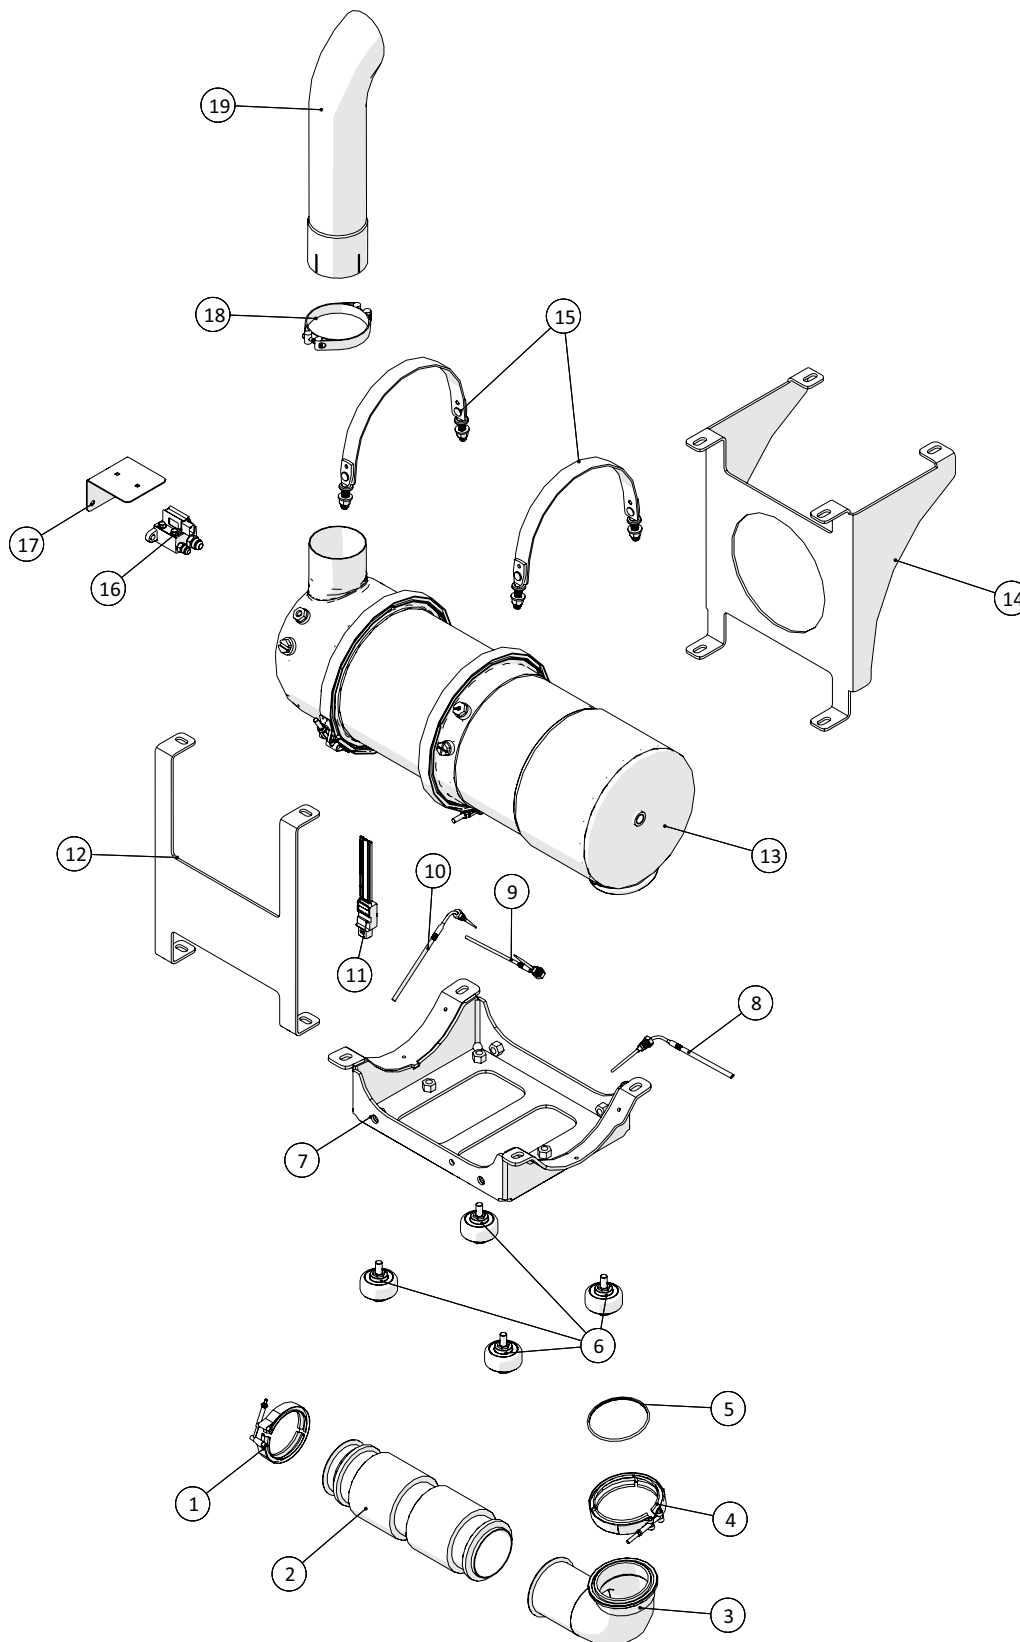

Partikelfilter

1 ↓ 2 ↓	A-Z	Container CP250, med kran Årgang 2018 -	Dato: 04-2020
			29

Partikelfilter				
Pos. nr.	Vare nr.	Antal	Beskrivelse	Bemærkning
1	2514850435	1	Lav lækage klemme	
2	250182682	1	Udstødningskompensator	
3	250182680	1	Lille udstødningsbøjning	
4	2501RE298757	1	Klemme, udstødning	
5	2501R300529	1	Pakning	
6	2501AT375421	4	Vibrationsdæmper til partikelfilter	
7	2501AT366825	1	Bundramme partikelfilter ophæng	
8	2501RE552186_1	1	Temperatur føler, Partikelfilter	
9	2501RE552186_2	1	Temperatur føler, Partikelfilter	
10	2501RE552186_3	1	Temperatur føler, Partikelfilter	
11	2501RE552186_5	1	Temperatur føler, Partikelfilter	
12	250182811	1	Ophæng for partikelfilter	
13	2501RE542265	1	Partikelfilter size 5	
14	250182810	1	Ophæng for partikelfilter	
15	2501AT366596	2	Monteringsbånd partikelfilter, størrelse 5	
16	2501RE543189	1	Føler modul til Partikelfilter, 6068 motor	
17	250182812	1	Holder for trykføler for partikelfilter	
18	16200350	1	Pari, rustfri	
19	25017383	1	Afgangsrør