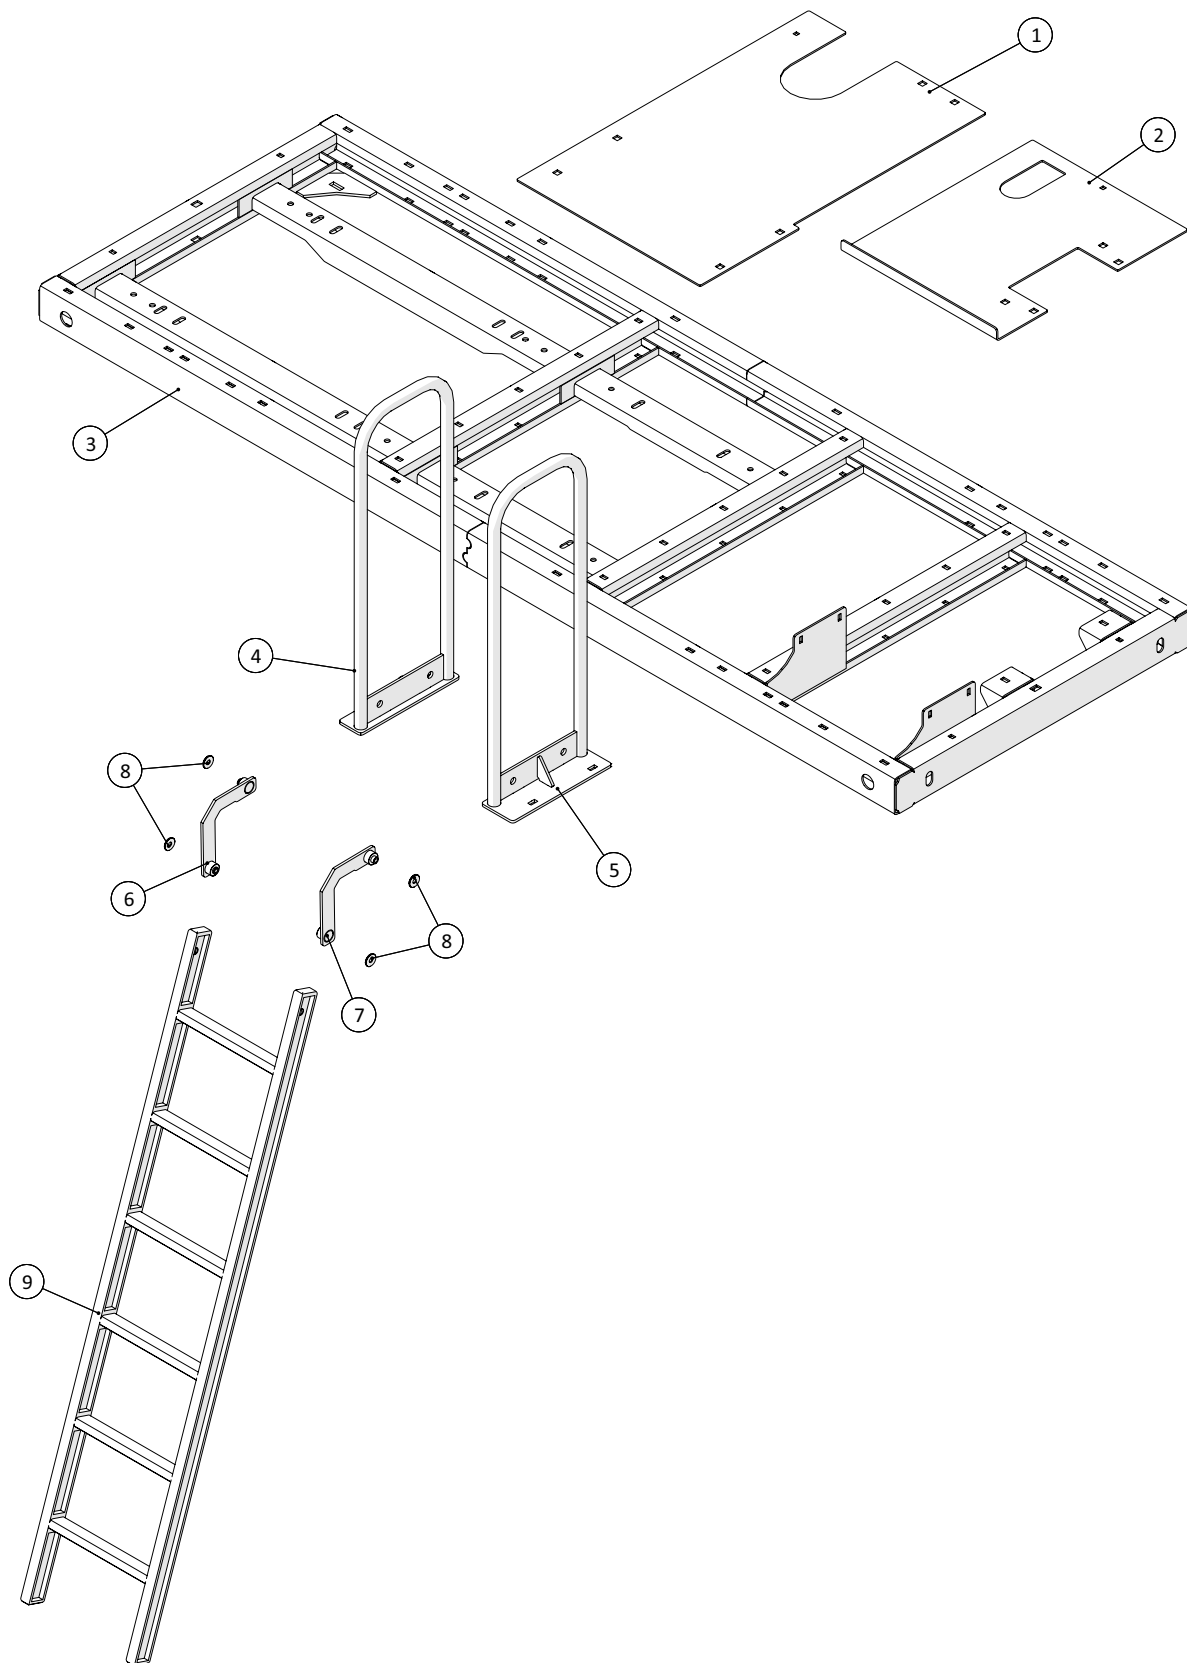

Stel til tankenhed

 1 ↓ 2 ↓	A-Z	Container CP250, med kran Årgang 2018 -	Dato: 04-2020
			13

Stel til tankenhed				
Pos. nr.	Vare nr.	Antal	Beskrivelse	Bemærkning
1	250182541	1	Dørklade for bund ved opgang	
2	250182759	1	Dørklade for bund ved PVG	
3	250182444	1	Ramme for vand og dieseltank	
4	250183311	1	Gelænderopstander ved opgang, venstre	
5	250182620	1	Gelænderopstander ved opgang, højre	
6	250182762	1	Beslag for stige, venstre	
7	250182761	1	Beslag for stige, højre	
8	250182780	4	Skive stor	
9	250182669	1	Stige	