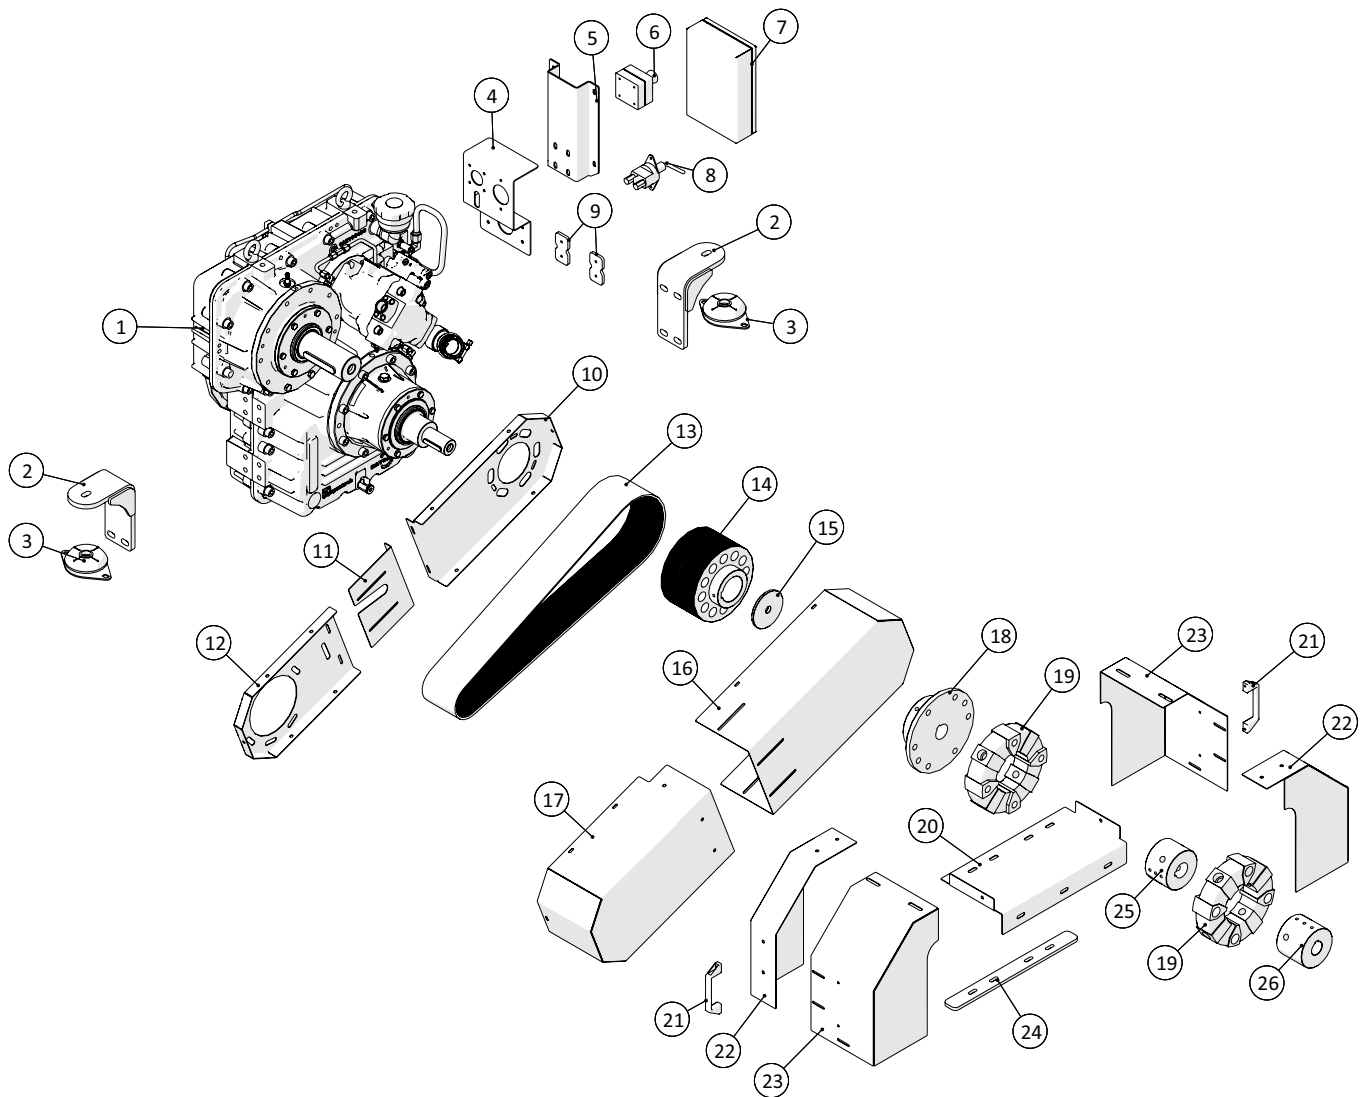

Gear

  1 ↓ 2 ↓	A-Z	Container CP250, med kran Årgang 2018 -	Dato: 04-2020
			33

Gear				
Pos. nr.	Vare nr.	Antal	Beskrivelse	Bemærkning
1	250182768	1	Katsa Gearkasse	
2	250182781	2	Bagerste motorophæng	
3	2514862521	2	Motordæmper	
4	250182726	1	Plade for hovedafbryder og nødstop	
5	250182783	1	Beslag til elskab	
6	25030020	1	Nødstop	
7	250182781	1	Elskab	
8	2514862521	1	Hovedafbryder	
9	250182600	2	Montageplade for elboks	
10	250182726	1	Beskyttelsesplade for drivrem, gearkasse	
11	250182600	1	Beskyttelsesplade for drivrem, mellemlade	
12	25030020	1	Beskyttelsesplade for drivrem, kompressor	
13	250180520	1	Ribberbånd 28 ribbers	
14	250182420	1	Ribbebåndsremhjul, 28 ribbers	
15	250182626	1	Spændeskive for remhjul	
16	250182758	1	Skærm for drivrem	
17	250182755	1	Skærm for drivrem, kompressor	
18	25030066	1	Centraflex nav	
19	25030067	2	Centraflex element	
20	250182770	1	Bundplade for skjold	
21	2514803066	2	Håndtag	
22	250182765	2	Skjold for kobling, 2	
23	250183476	2	Skjold for kobling, 1	
24	250182783	1	Adapterplade for skærm	
25	250183168	1	Nav for gearkasse	
26	250180004	1	Akselbefæstning på pumpe