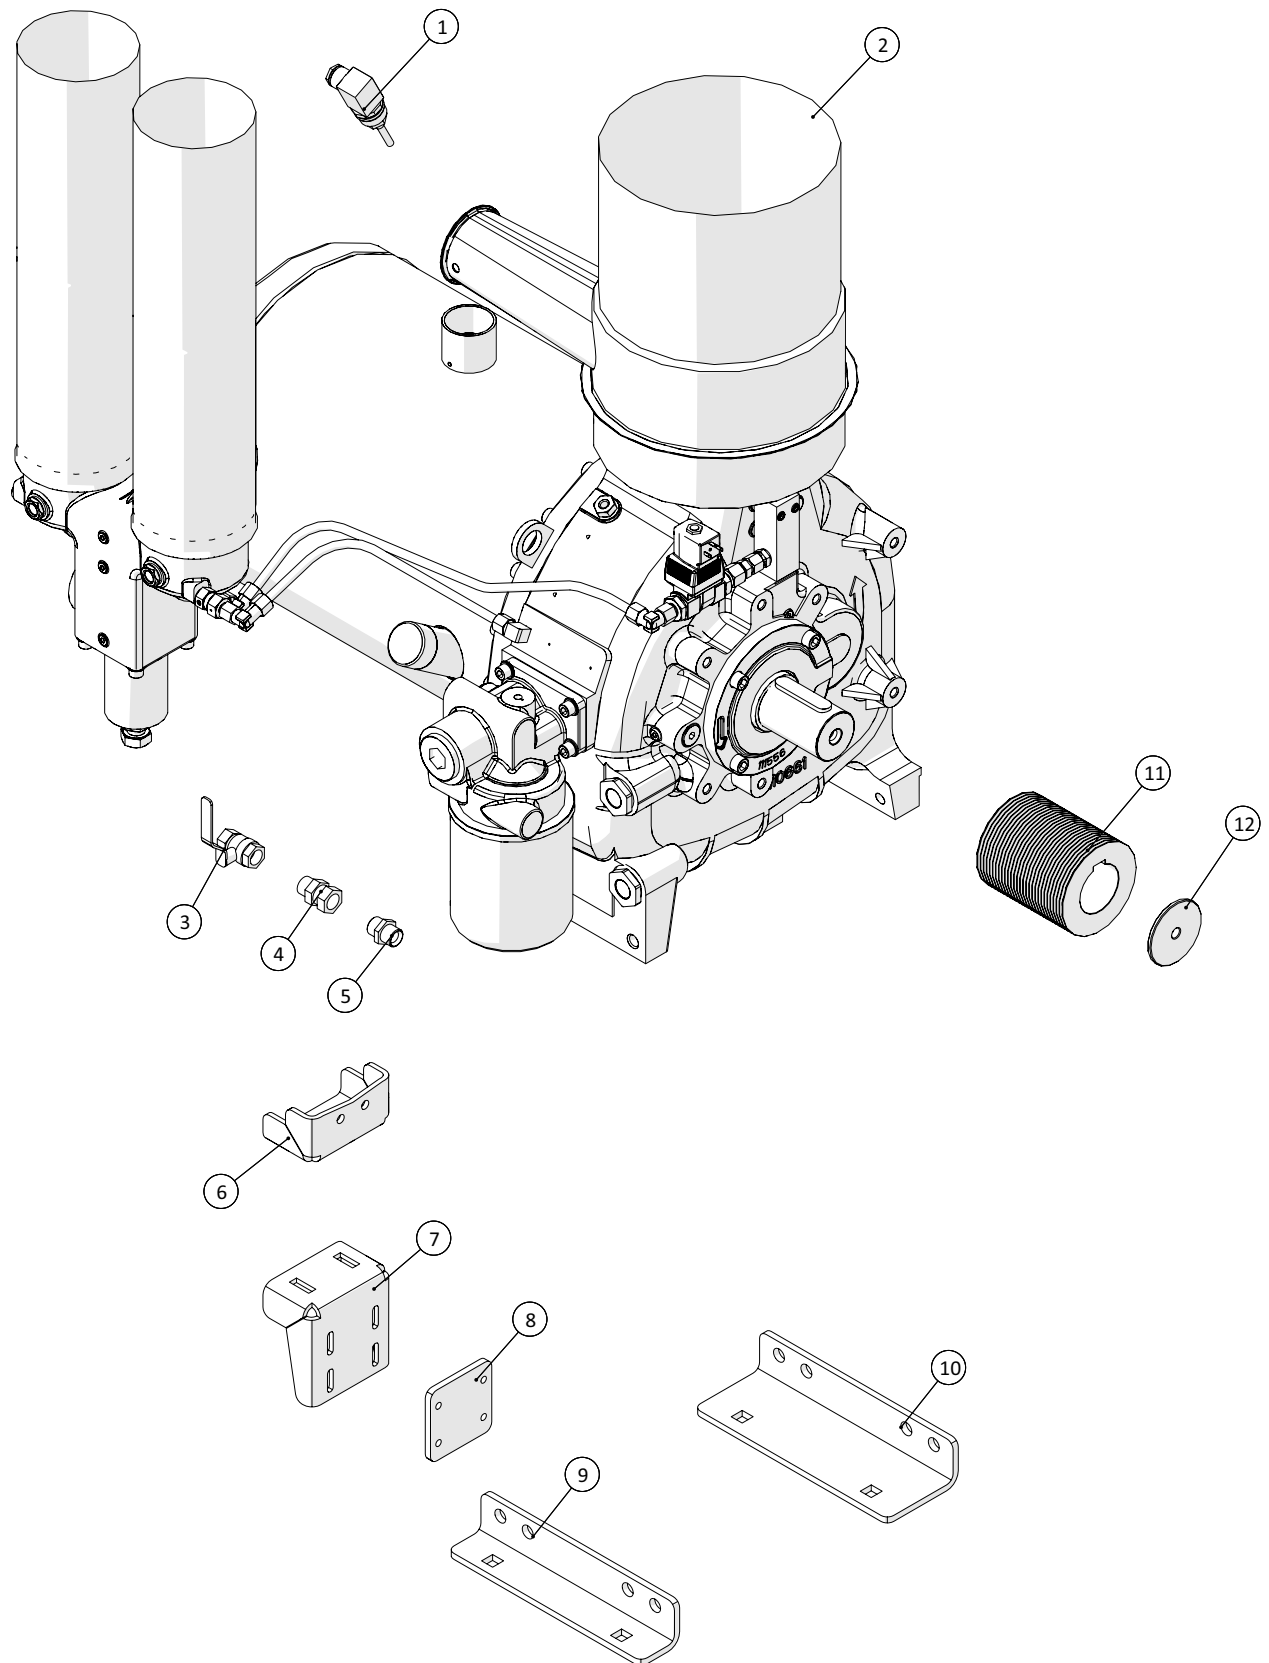

Kompressor

 1 ↓ 2 ↓	A-Z	Container CP250, med kran Årgang 2018 -	Dato: 04-2020
			31

Kompressor				
Pos. nr.	Vare nr.	Antal	Beskrivelse	Bemærkning
1	1363084Z4035	1	Temperatur føler	
2	250180459	1	Kompressor	
3	13708012	1	Todelt kuglehane ½"	
4	5050108053	1	Højtryks nippel omløber	
5	50501003	1	Højtryks brystnippel	
6	250180489	1	Holder for bagende 2	
7	250180488	1	Holder for bagende 1	
8	250182533	1	Spændeplade for gyllepumpe	
9	250180469	1	Beslag for kompressor 1	
10	250180470	1	Beslag for kompressor 2	
11	250180522	1	Ribbebåndsremhjul	
12	250180512	1	Bøsning remhjul