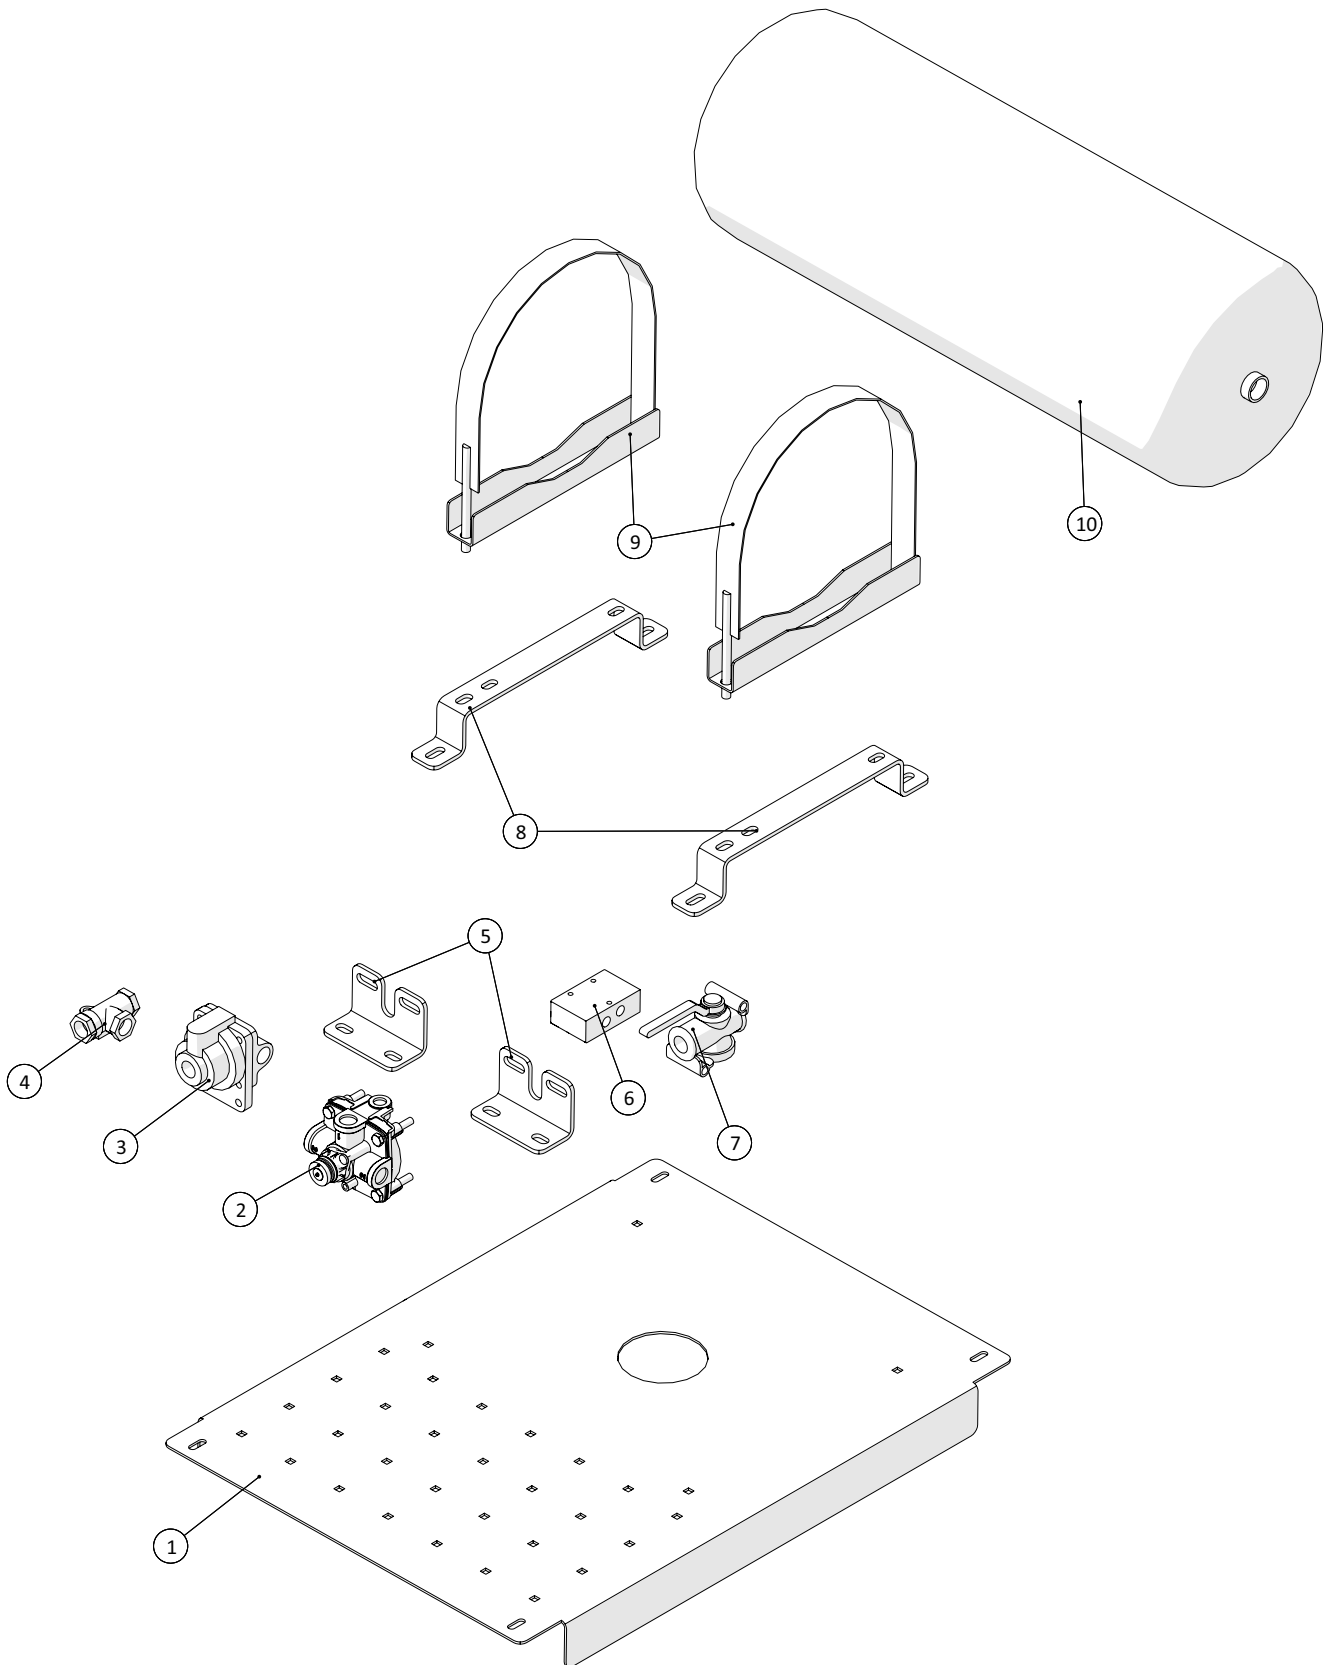

Bremse

1 ↓ 2 ↓	A-Z	Container CP250, med kran Årgang 2018 -	Dato: 04-2020
			43

Bremse				
Pos. nr.	Vare nr.	Antal	Beskrivelse	Bemærkning
1	250182688	1	Monteringsplade for trykluftbeholder	
2	25017734	1	Relæventil	
3	4733010020	1	Reduktionsventil	
4	4342080290	1	2-Vejs ventil	
5	25034721	2	Beslag til luftbremse ventiler	
6	5710400000	1	3/2 Vejs ventil	
7	4520021320	1	Afspærrehane	
8	25034735	2	Beholder ophæng-01	
9	25017711	2	Beholder ophæng-02	
10	25017710	1	Trykluftbeholder 40ltr.