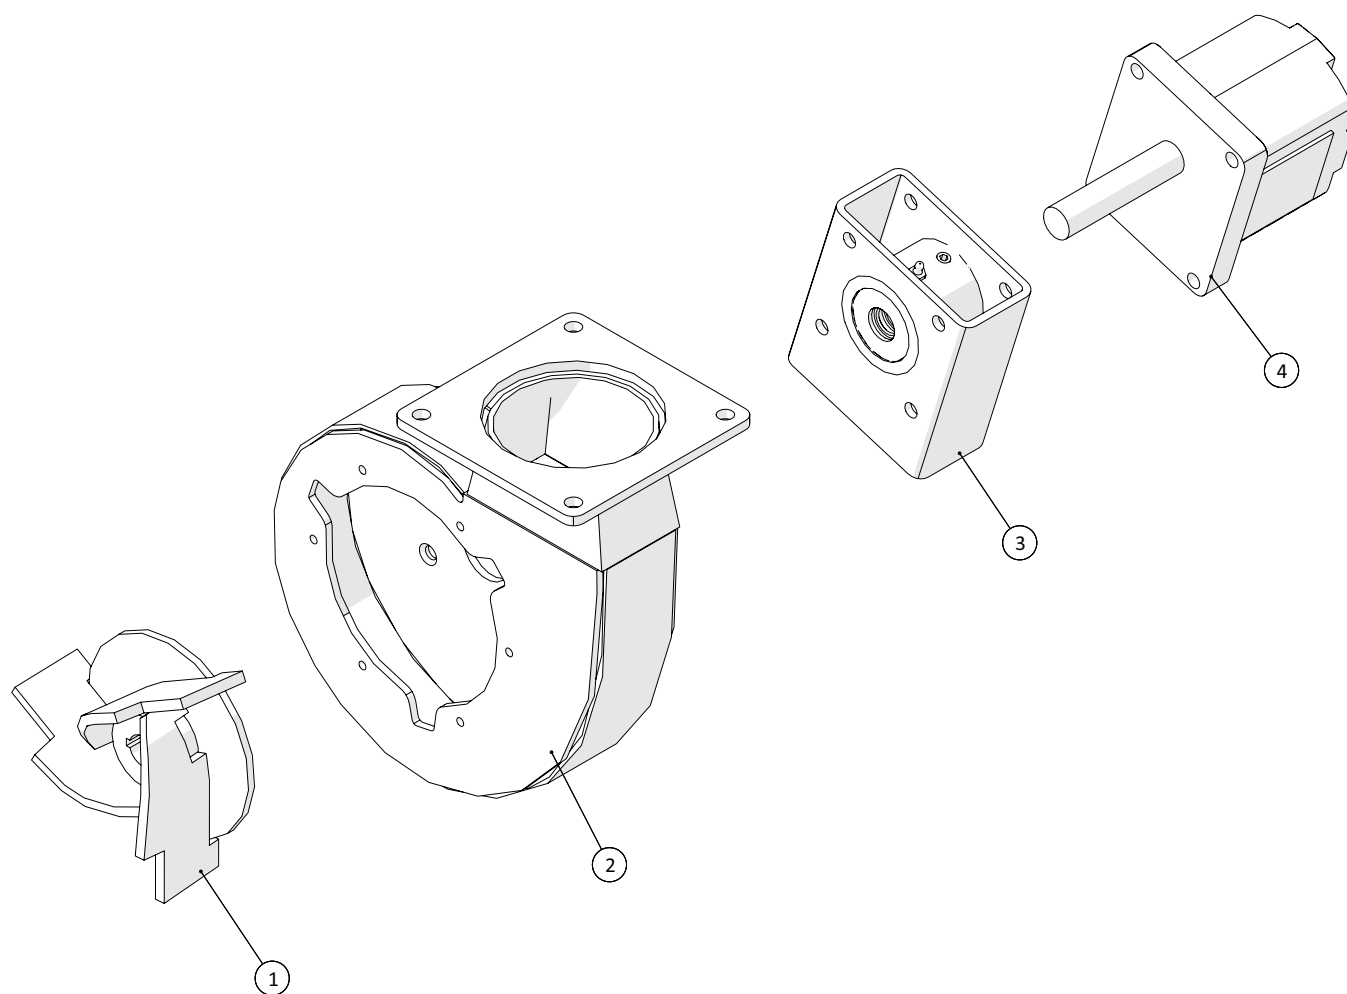

Dato: 04-2020

8

Container CP250, med kran
Årgang 2018 -

≡ 1 ↓
≡ 2

A-Z

Turbofiller

 1 ↓  2 ↓	A-Z	Container CP250, med kran Årgang 2018 -	Dato: 04-2020
			9

Turbofiller				
Pos. nr.	Vare nr.	Antal	Beskrivelse	Bemærkning
1	2350770112	1	Løbehjul, 6"	
2	2350771515	1	Pumpehus, 6"	
3	2350772562000	1	Forsatsleje	Side 10
4	2350218732000	1	Hydraulisk motor, 6"	