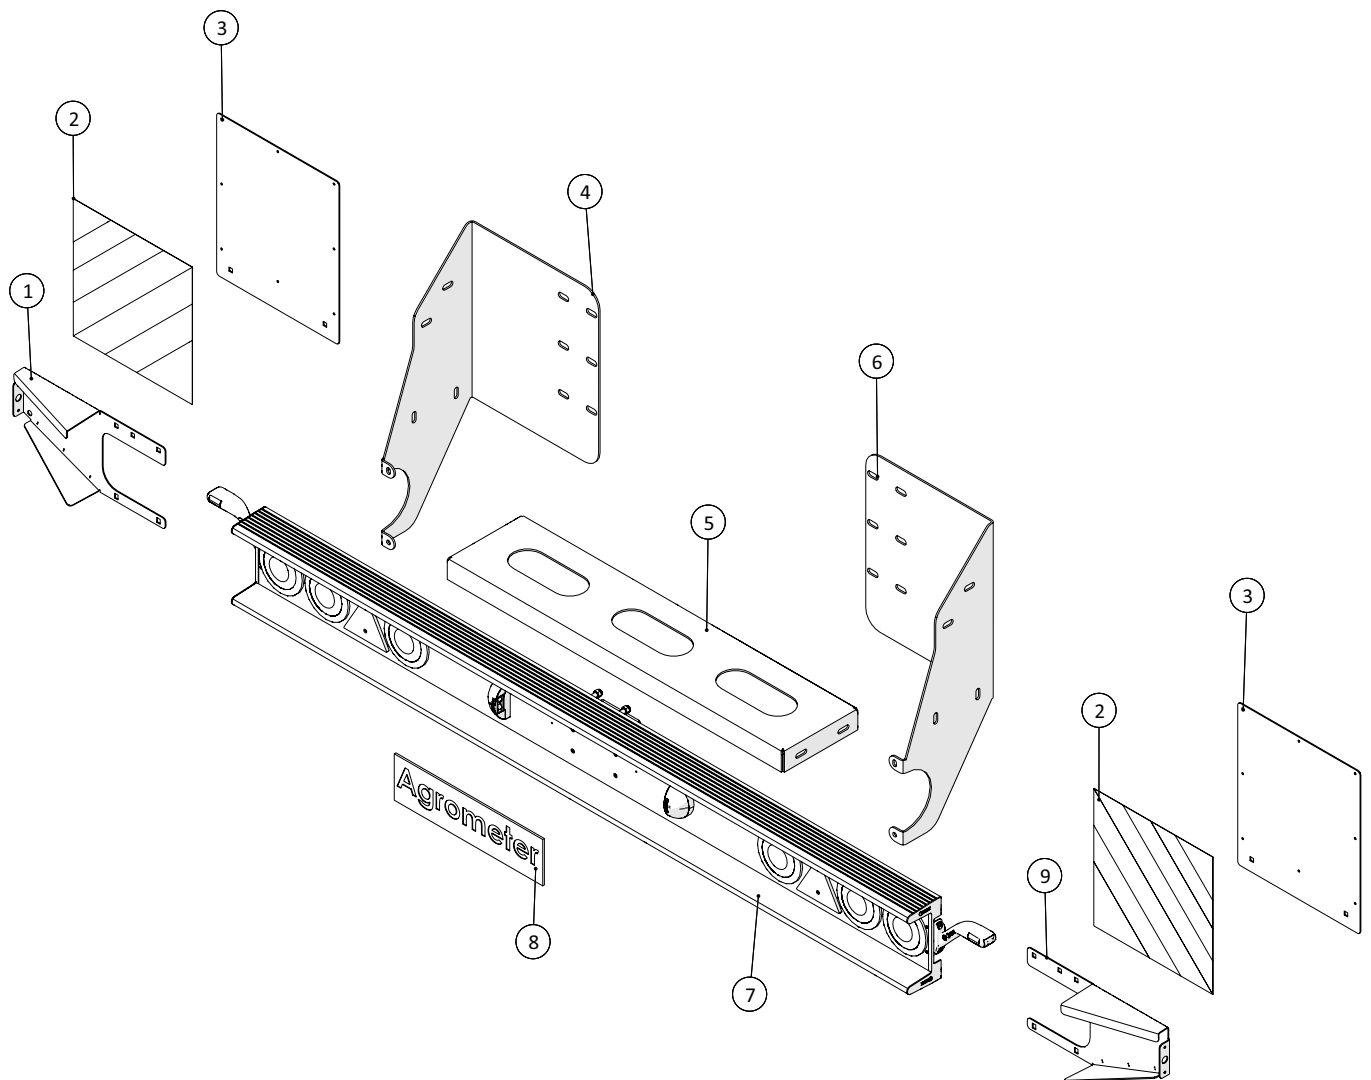

Lygtebom

1 ↓ 2 ↓	A-Z	Container CP250, med kran Årgang 2018 -	Dato: 04-2020
			49

Lygtebom				
Pos. nr.	Vare nr.	Antal	Beskrivelse	Bemærkning
1	250182745	1	Holder for venstre sidemarkeringslygte	
2	25017036	2	Parkwarntaffel	
3	250182740	2	Holder for Parkwarntafel	
4	250182828	1	Holder for lygtebom, venstre	
5	250182829	1	Bundplade for lygtebom, kort	
6	250182826	1	Holder for lygtebom, højre	
7	25020004	1	Lygtebom	
8		1	Logo	
9	250182744	1	Holder for højre sidemarkeringslygte