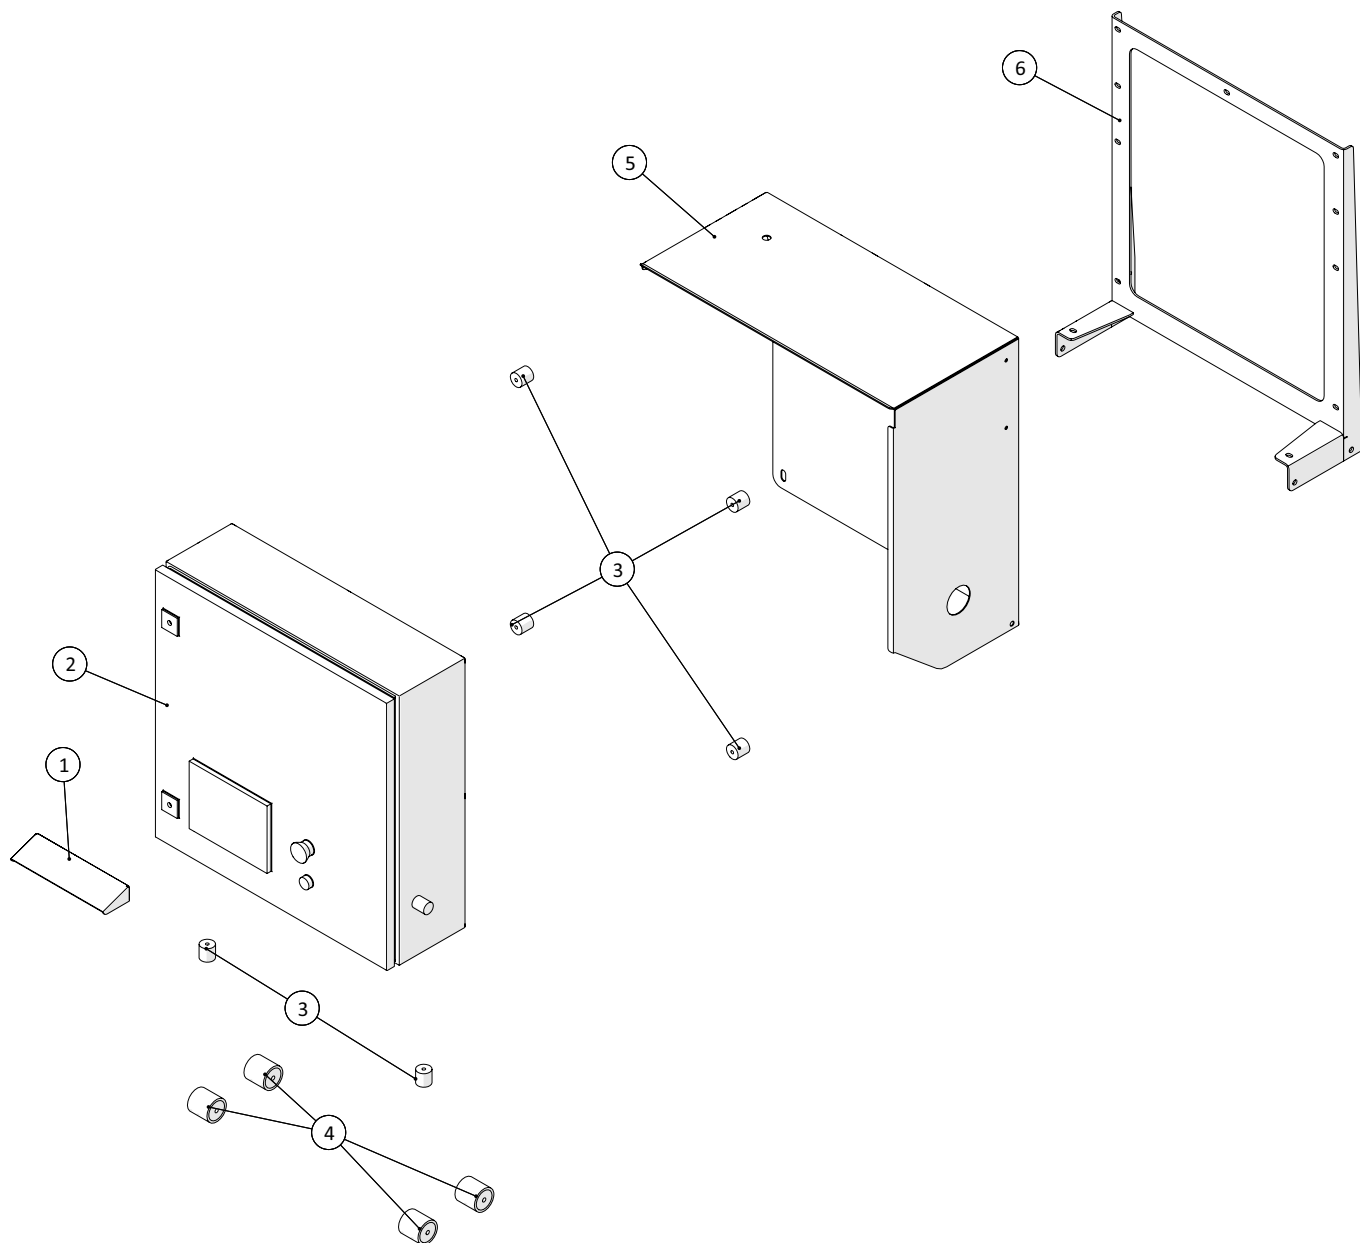

El-tavle

1 ↓ 2 ↓	A-Z	Container CP250, med kran Årgang 2018 -	Dato: 04-2020
			39

EI-tavle				
Pos. nr.	Vare nr.	Antal	Beskrivelse	Bemærkning
1	250180597	1	Regndække over skærm	
2	25019013-1	1	Elskab	
3	25017400	6	Vibrationsdæmper indvendig gevind	
4	25017408	4	Vibrationsdæmper	
5	250180596	1	Regnoverdække for elboks	
6	250180789	1	Topdel for vipbar elboks