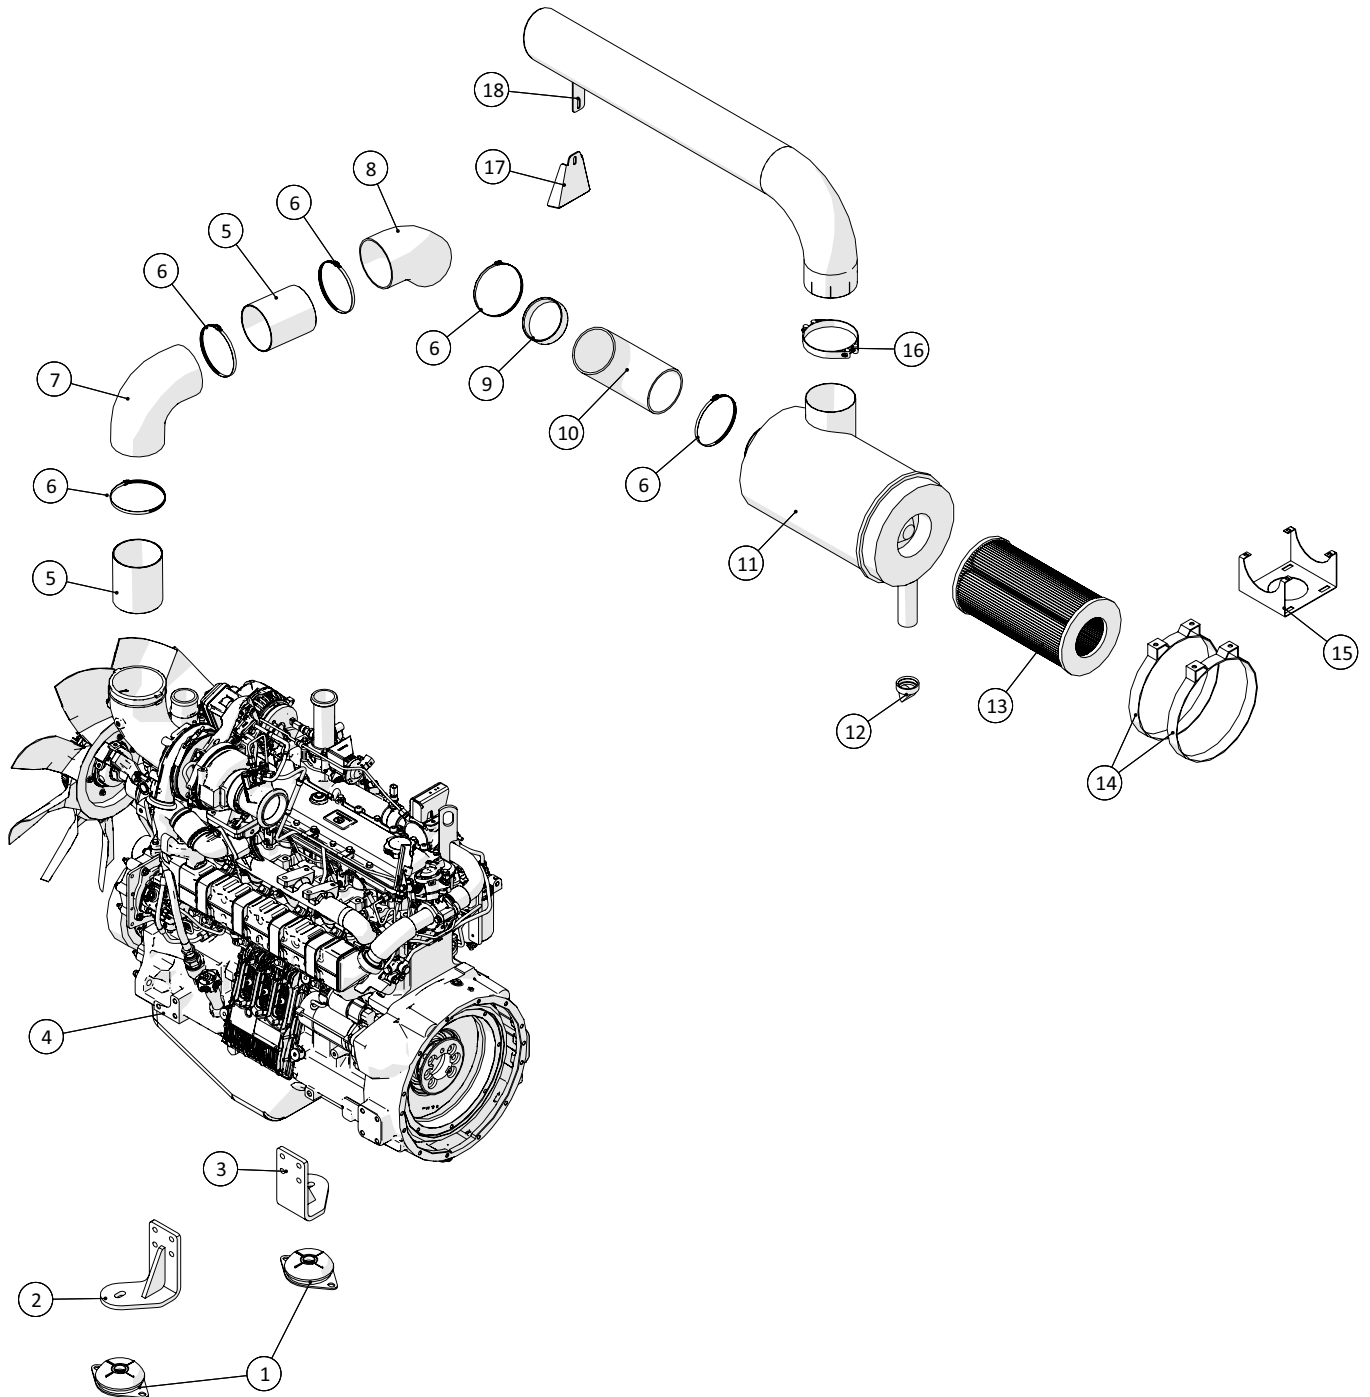

Motor

  1 ↓ 2 ↓	A-Z	Container CP250, med kran Årgang 2018 -	Dato: 04-2020
			25

Motor				
Pos. nr.	Vare nr.	Antal	Beskrivelse	Bemærkning
1	2514850199	2	Motordæmper	
2	250182596	1	Motorophæng, venstre	
3	250182595	1	Motorophæng, højre	
4	25010053	1	John Deere 6068 motor	
5	250181245	2	Rør 1 for indsugning	
6	16200687	5	Spændebånd	
7	2514850422	1	Bøjning 90° (127mm)	
8	2514850421	1	Bøjning 45° (127mm9	
9	250180407	1	Rør 3 for indsugning	
10	250180394	1	Gummi bøjning 90°	
11	2501G110382-1	1	Luftfilterhus til 6068 motor	
12	2514853840	1	Snøfter for luftfiler	
13	2501G110382	1	Luftfilterindsats	
14	2501P004079	2	Beslag til luftfilterhus	
15	250182271	1	Holder for luftfilter	
16	16200365-1	1	Pari, rustfri	
17	250182679	1	Beslag for indsugning	
18	250181345	1	Indsugning til TIER 3B