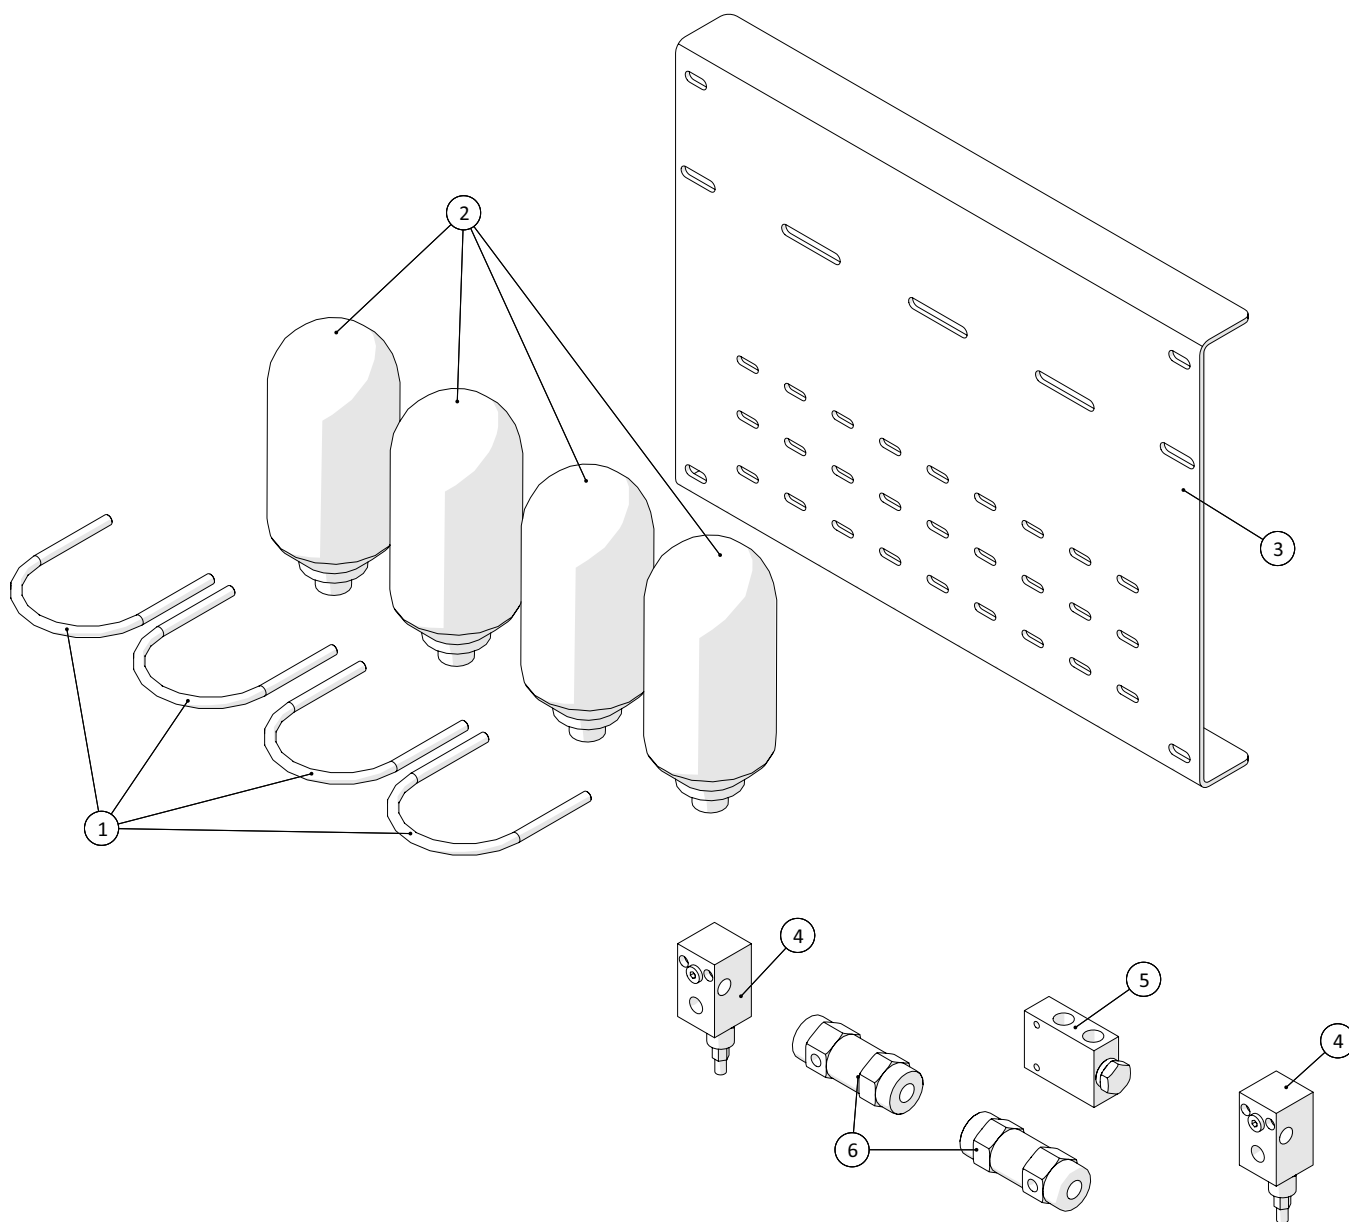

Afdrejning

1 ↓ 2 ↓	A-Z	Container CP250, med kran Årgang 2018 -	Dato: 04-2020
			47

Afdrejning				
Pos. nr.	Vare nr.	Antal	Beskrivelse	Bemærkning
1	10381115	4	U-bøjle	
2	1362H1400R40	4	Akkumulator XLE 5/8"	
3	250182728	1	Monteringsplade for gasakkumulatorer	
4	25020009	2	Chockventil 10-180 bar	
5	1363820205419	1	Flow divider	
6	25020006	2	Pilotstyret kontraventil