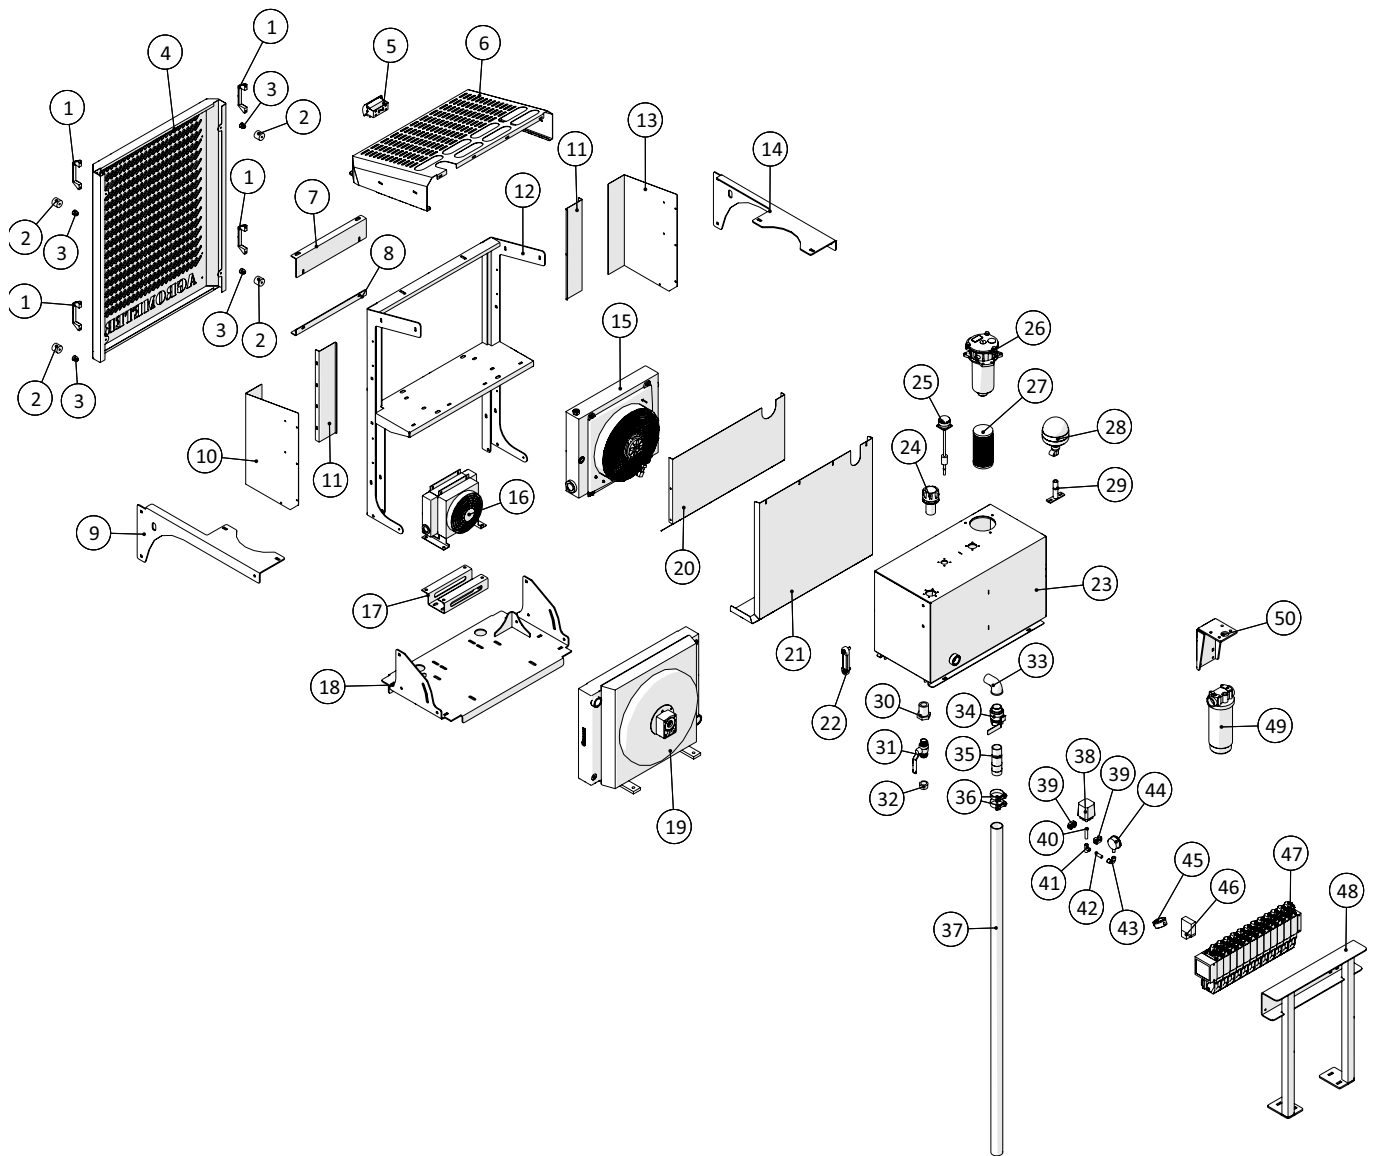

Hydraulik

1 ↓ 2 ↓	A-Z	Container CP250, med kran Årgang 2018 -	Dato: 04-2020
			21

Hydraulik				
Pos. nr.	Vare nr.	Antal	Beskrivelse	Bemærkning
41	000130402	1	Tee nr. 130 1/4"	
42	012040402	1	Nippelrør 1/4"	
43	000002402	1	Bøjning nr.2 1/4"	
44	13180060	1	Glycerinmanometer 0-10bar	
45	1362SPG063250SB	1	Manometer	
46	1362XMLA300D1S11	1	Pressostat 20-300 BAR u/skala	
47		1	12bloks pvg	
48	250182615	1	Ophæng for PVG ventil	
49	2514853641	1	Trykfilter	
50	251476639680	1	Konsol for trykfilter til hydraulikolie