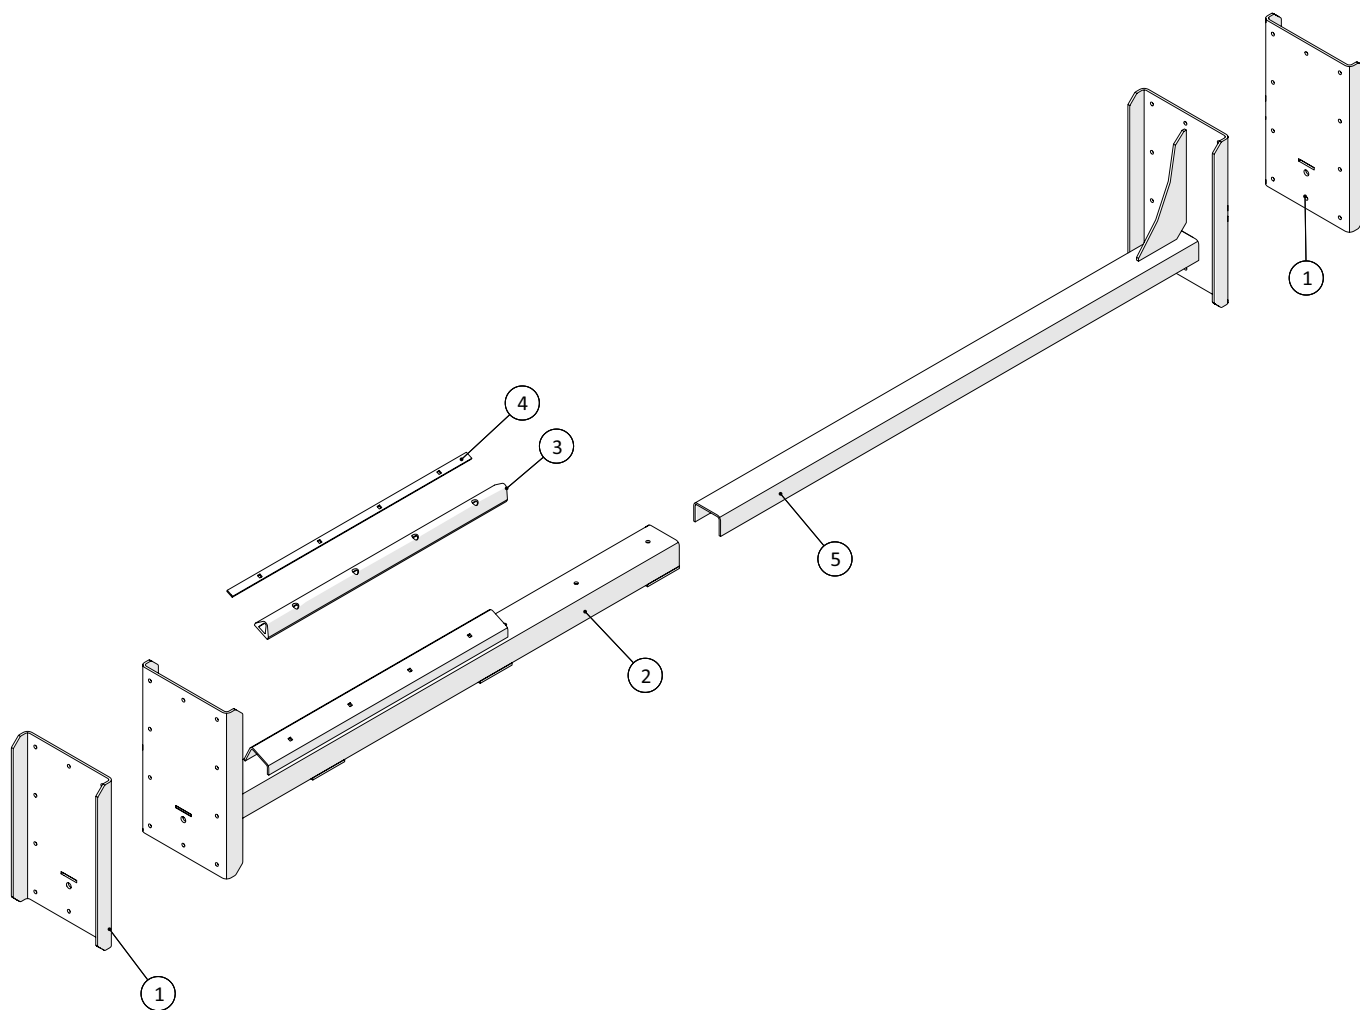

Dato: 04-2020	Container CP250, med kran Årgang 2018 -	≡ 1 ↓ ≡ 2	A-Z
62			

Kran, tværstiver