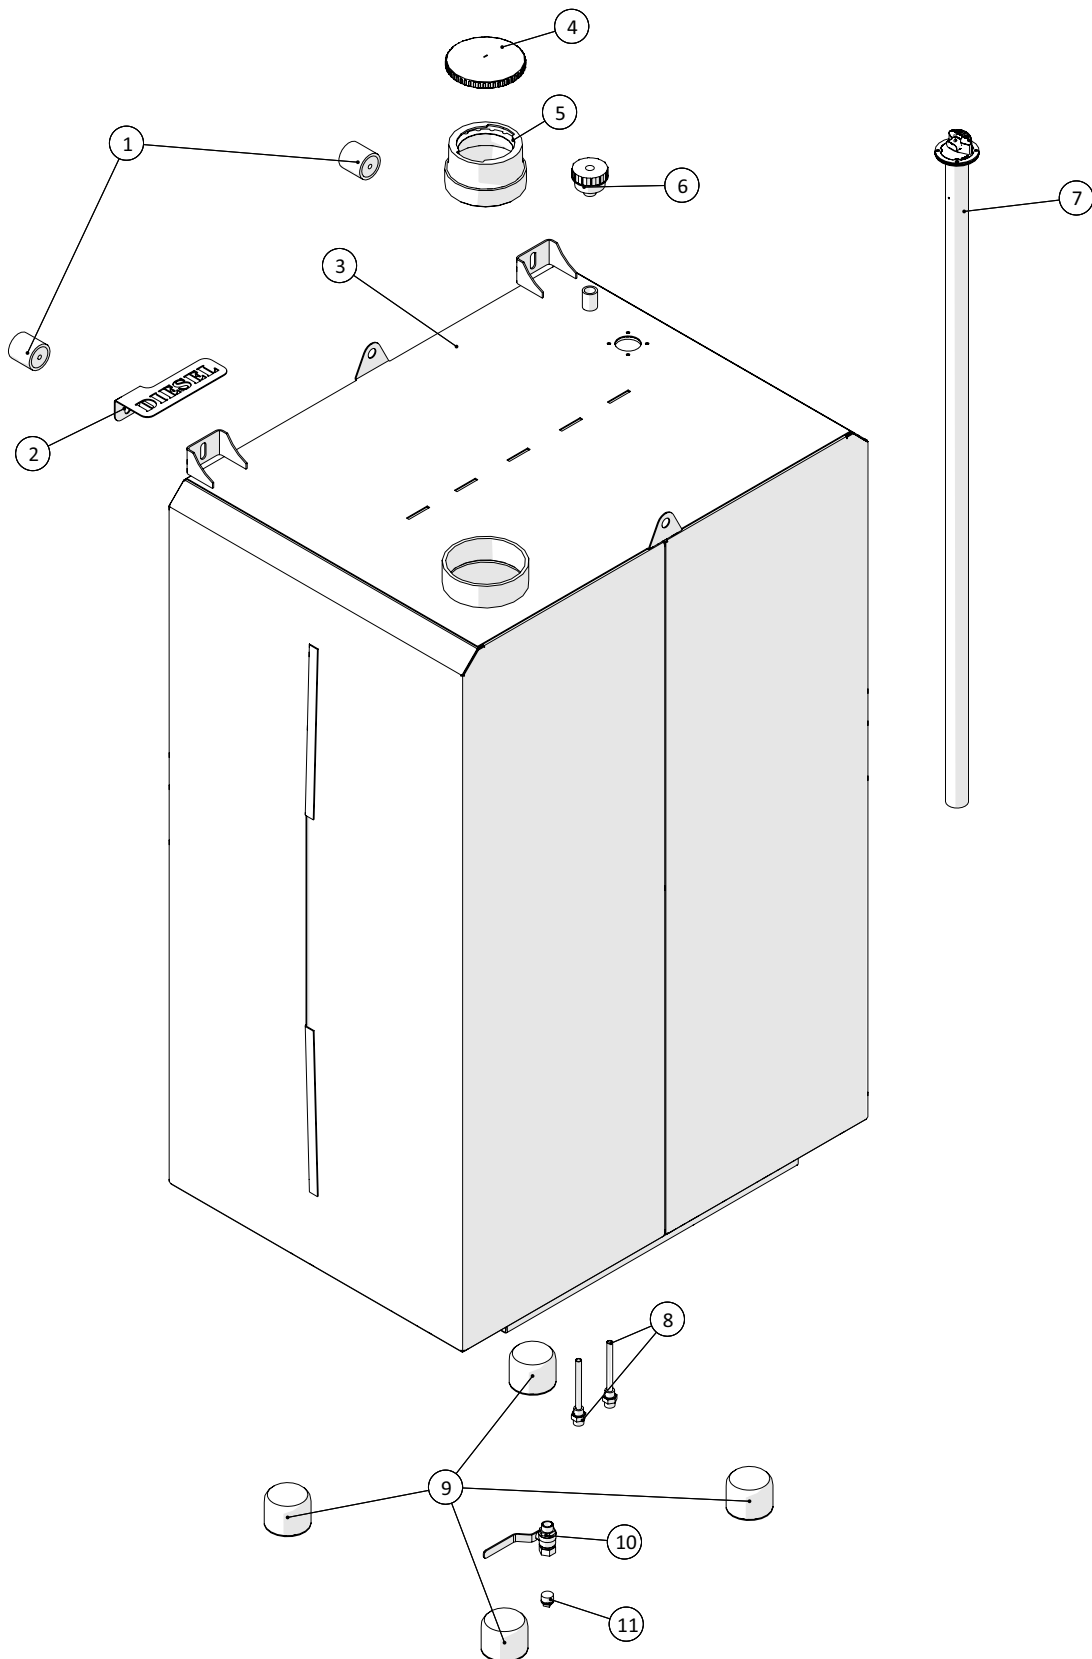

Dieseltank

1 ↓ 2 ↓	A-Z	Container CP250, med kran Årgang 2018 -	Dato: 04-2020
			17

Dieseltank				
Pos. nr.	Vare nr.	Antal	Beskrivelse	Bemærkning
1	25017408	2	Vibrationsdæmper	
2	250183473	1	Skilt for dieselpåfyldning	
3	250182560	1	Dieseltank	
4	25017651	1	Tankdæksel	
5	250180733	1	Tankstuds	
6	2514850084	1	Luftfilter for dieseltank	
7	1229120114	1	Niveau måler	
8	250180816	2	Studs	
9	25032006	4	Vibrationsdæmper	
10	13100064	1	Kuglehane muffe/nippel	
11	000291404	1	Prop nr. 291