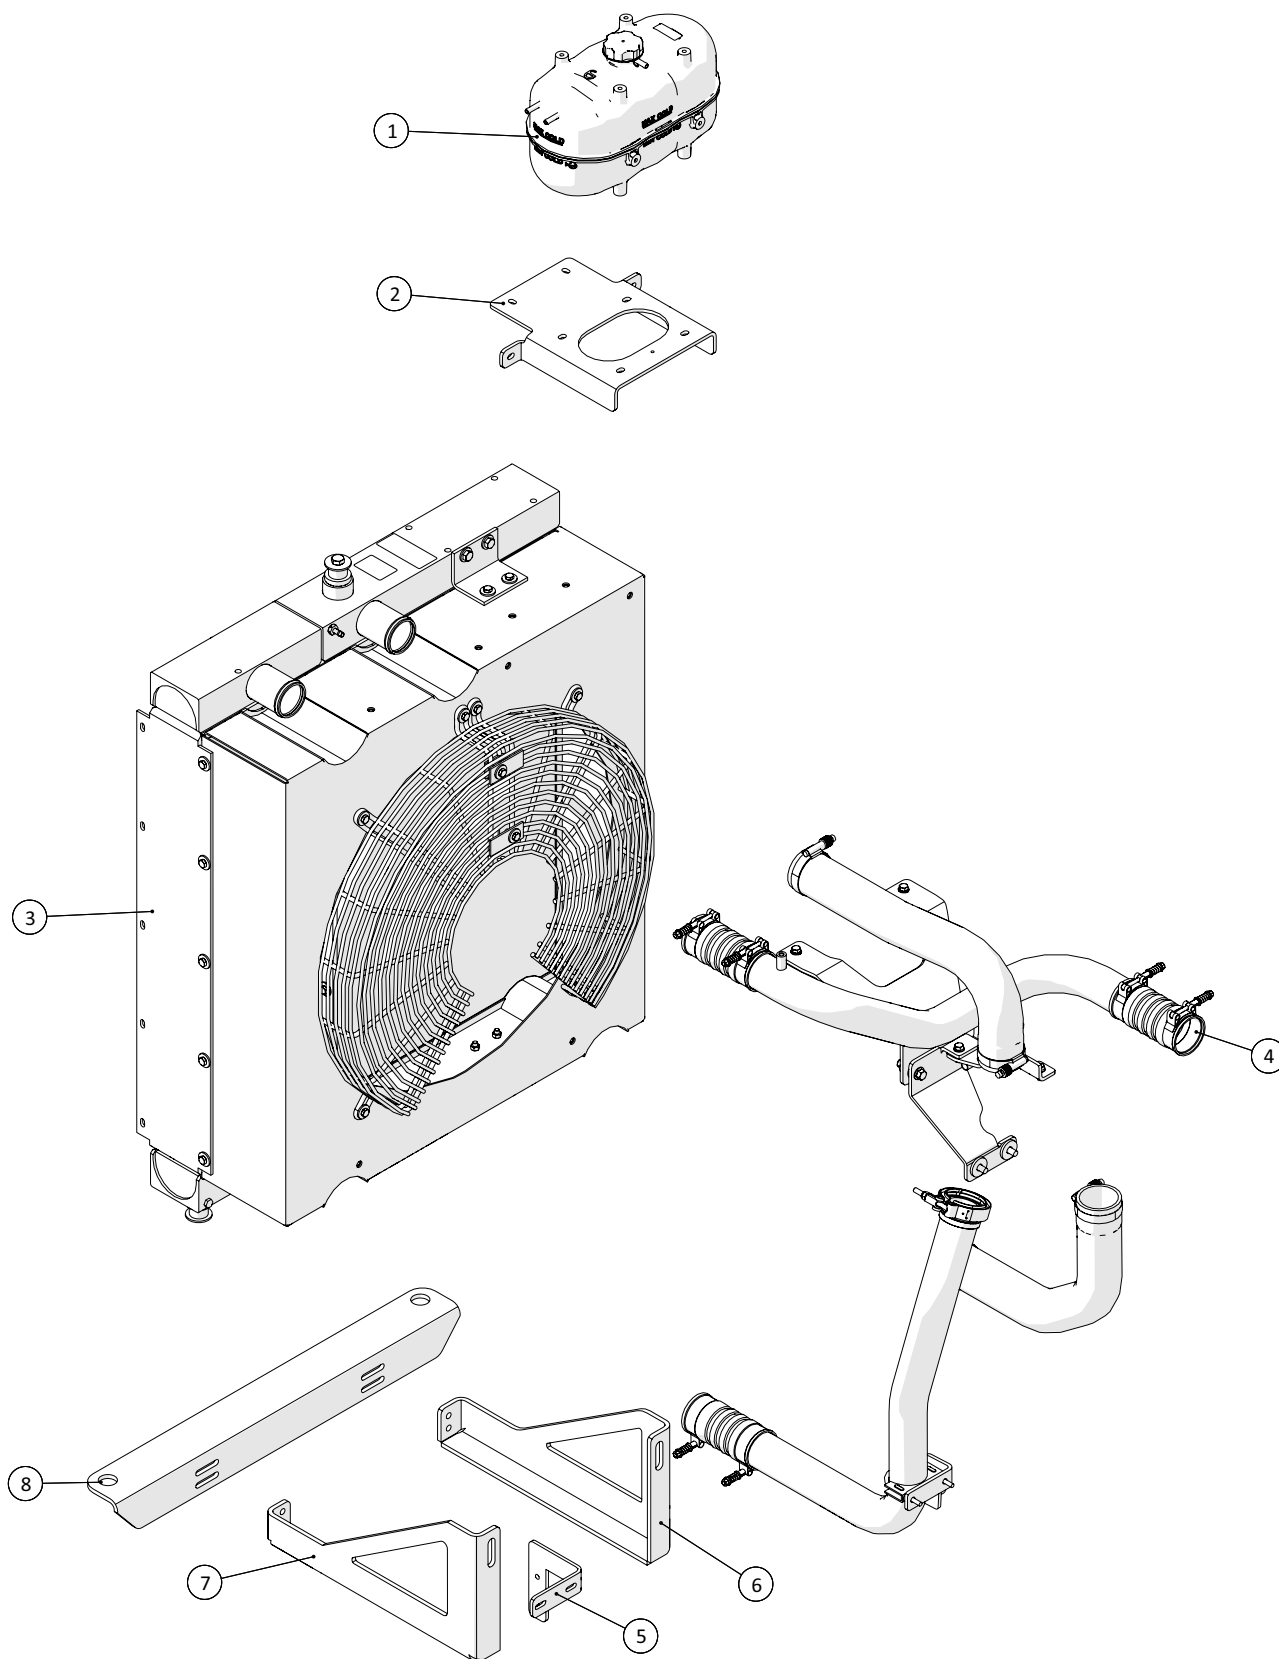

Køler

1 ↓ 2 ↓	A-Z	Container CP250, med kran Årgang 2018 -	Dato: 04-2020
			23

Køler				
Pos. nr.	Vare nr.	Antal	Beskrivelse	Bemærkning
1	97CMDZ102101	1	Expansionsbeholder 8L	
2	97AZR533830	1	Beslag expansionsbeholder	
3	2501RE542759	1	Køler elementer 6068 motor	
4	2501RE544024	1	Slanger/beslag køler 6068 motor Tier 3B	
5	250181222	1	Beslag for rør til turbo	
6	251476804158	1	Kølerophæng	
7	251476804160	1	Kølerophæng, venstre	
8	251476804159	1	Vinkelbeslag for køler