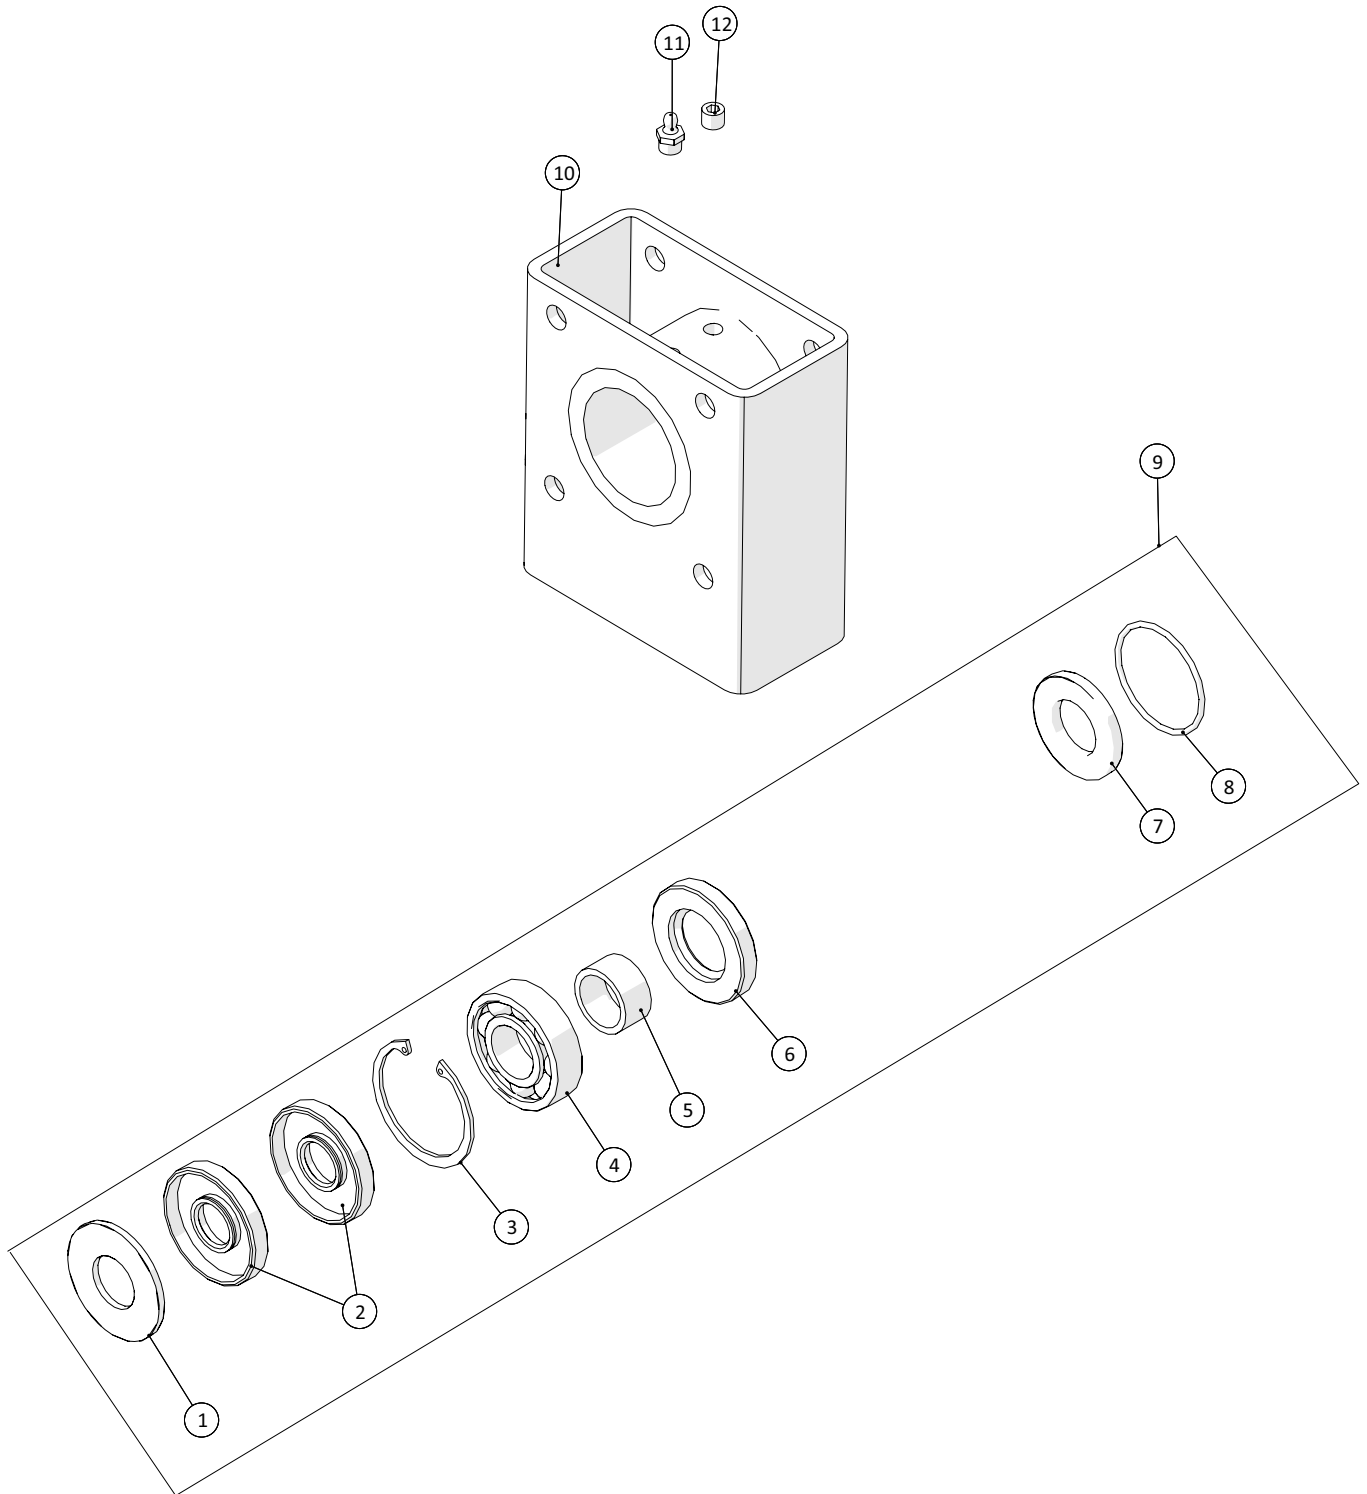

Forsatsleje

1 ↓ 2 ↓	A-Z	Container CP250, med kran Årgang 2018 -	Dato: 04-2020
			11

Forsatsleje				
Pos. nr.	Vare nr.	Antal	Beskrivelse	Bemærkning
1	2350405991000	1	Skive	
2	2350219158000	2	Simmering	
3	2350229927000	1	Låsering	
4	2350218429000	1	Kugleleje	
5	2350408417000	1	Afstandsring	
6	2350219162000	1	Simmering t/forsatsleje	
7	2350405992000	1	Skive	
8	2350219159000	1	O-ring	
9	2350772561000-1	1	Forsatsleje	
10	2350772561000	1	Hus	
11	2350208392000	1	Smørenippel	
12	2350228670000	1	Bøsning