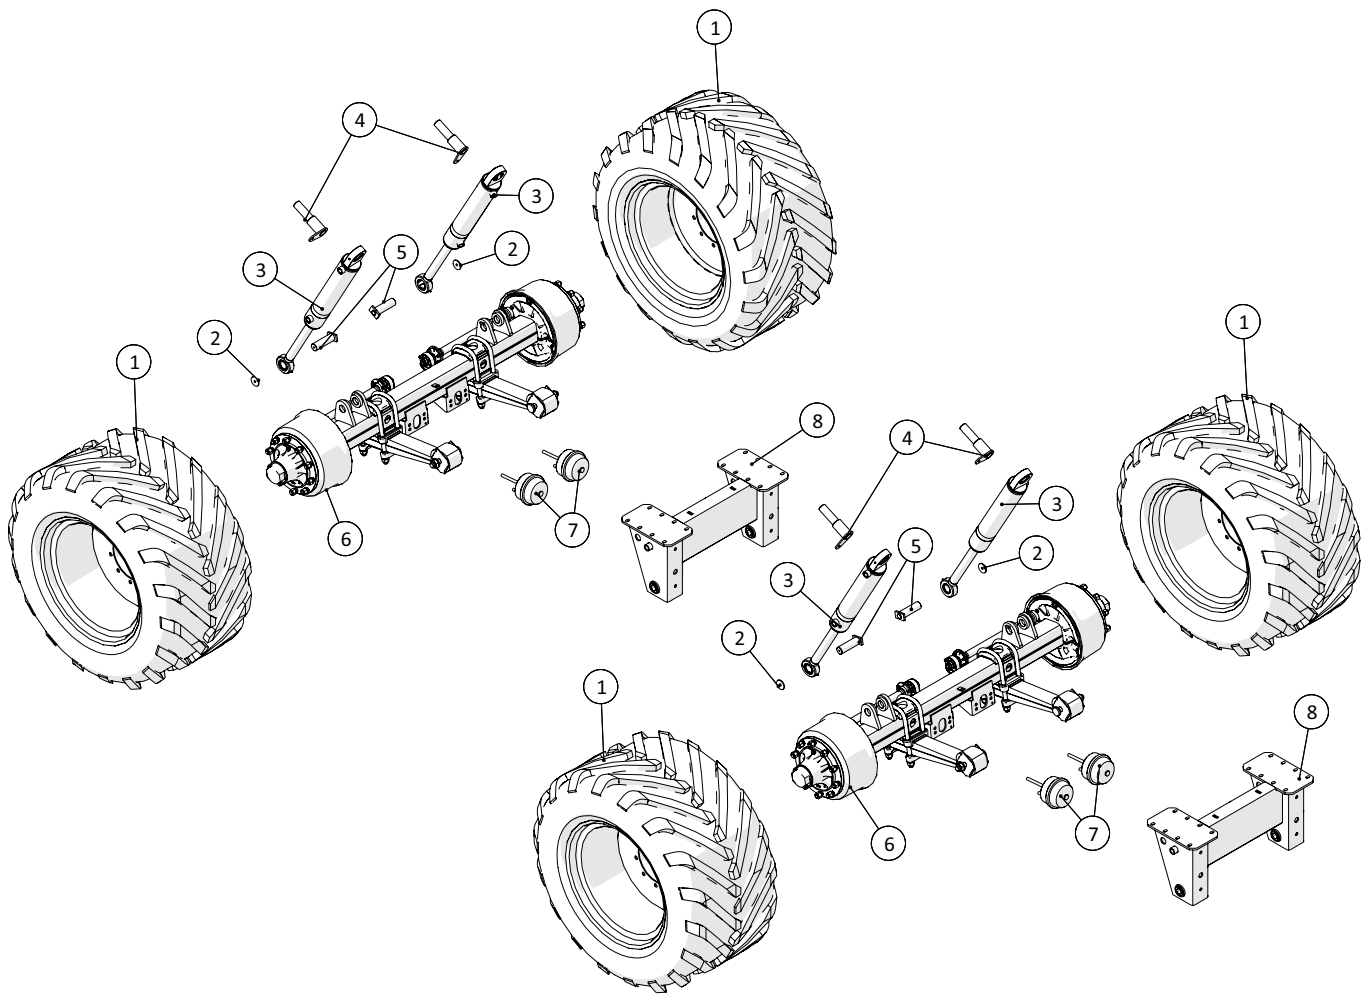

Aksler

 1 ↓  2 ↓	A-Z	Container CP250, med kran Årgang 2018 -	Dato: 04-2020
			45

Aksler				
Pos. nr.	Vare nr.	Antal	Beskrivelse	Bemærkning
1	25022002	4	Hjul	
2	250182749	4	Spændeskive for hjulcylinder	
3	25020000	4	Cylinder for hjulaffjedring	
4	250182535	4	Øverste cylindertap	
5	250182683	4	Tap for nederste cylinderbefæstigelse	
6	25057701	2	Aksel	
7	250180436	4	Trykluft membran	
8	250182495	2	Konsol for hjulophæng	