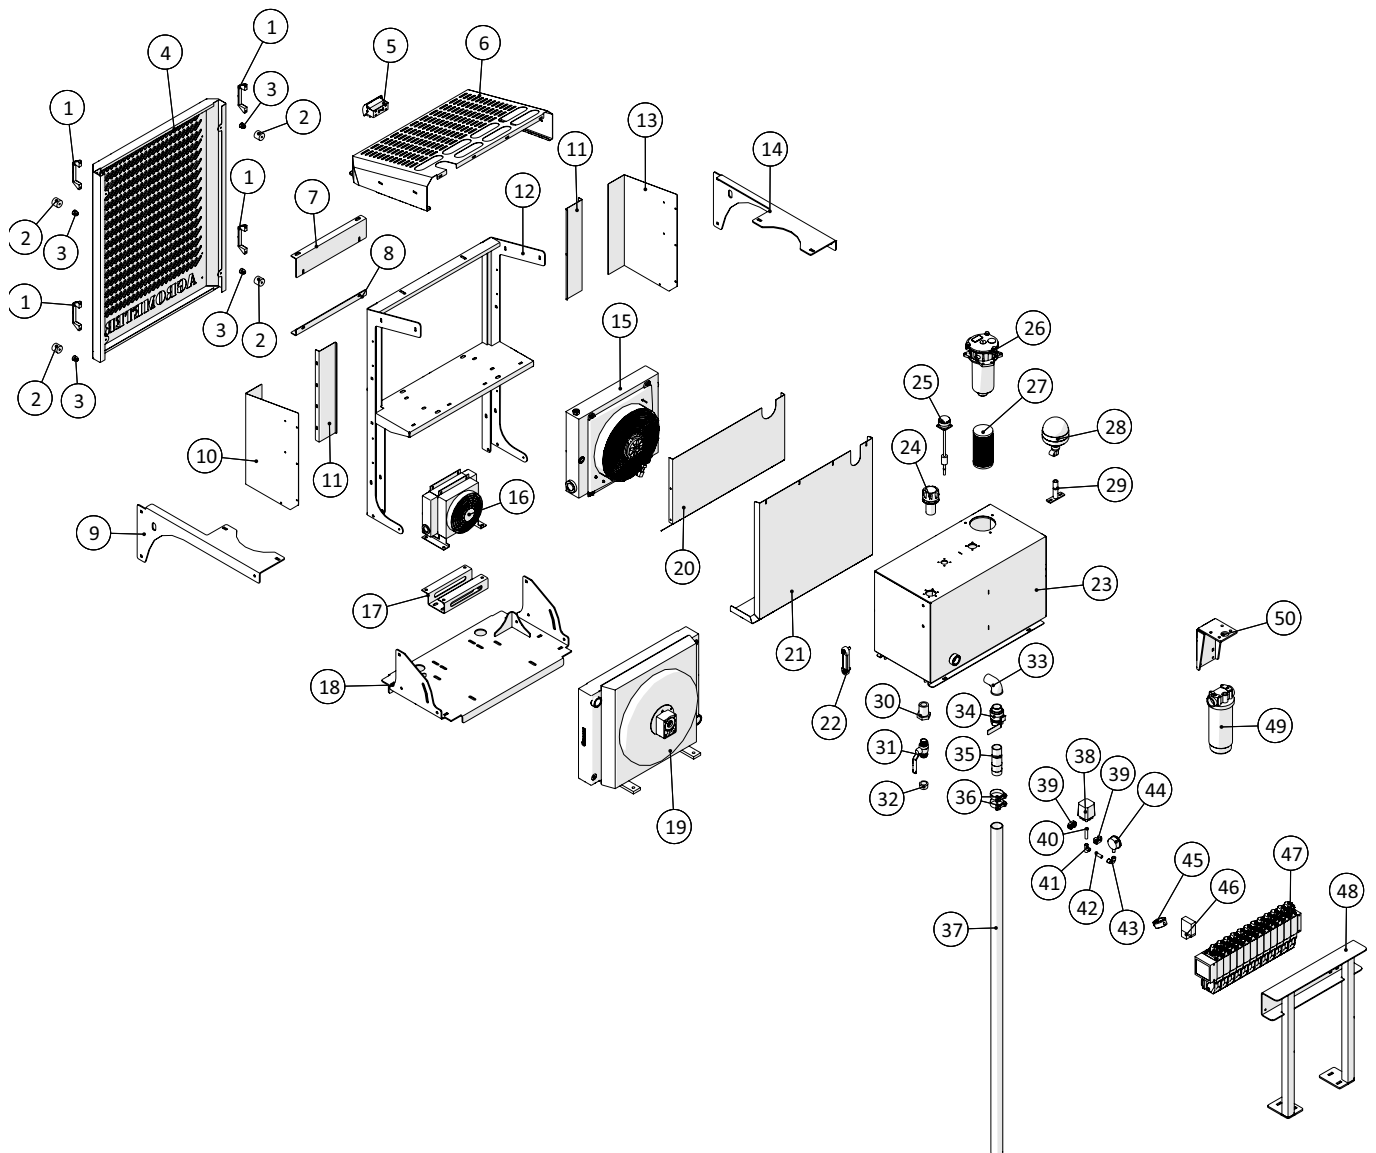

Hydraulik

  1 ↓ 2	A-Z	Container CP250, med kran Årgang 2018 -	Dato: 04-2020
			19

Hydraulik				
Pos. nr.	Vare nr.	Antal	Beskrivelse	Bemærkning
1	2514803066	4	Håndtag	
2	251417880001	4	Dørholder hun	
3	251429713040	4	Dørholder han	
4	250182580	1	Frontplade for kølertårn	
5	1229500050	1	Kamera med fod og visir	
6	250182581	1	Tag for kølertårn	
7	250182774	1	Holder for olie køler, Top	
8	250182771	1	Holder for olie køler, Bund	
9	250182585	1	Holder for hydrauliktank	
10	250184120	1	Plade for blæserkasse	
11	250184122	2	Sideplade ved køler	
12	250182571	1	Tårn for hydraulikolie køler	
13	250184119	1	Sideplade for blæserkasse for kølertårn	
14	250182586	1	Holder for hydrauliktank	
15	2514702300	1	Luft/olie køler	
16	25132375	1	Olie køler MG-AIR 2020K DC24V	
17	250183166	1	Fod for køler til gearkasse	
18	250182590	1	Bundplade for køletårn	
19	250180399	1	Køler	
20	250184121	1	Ledeplade for luft i køletårn	
21	250183167	1	Luftledeplade for olie køler	
22	25017205	1	Oliestandglas	
23	250181254	1	Hydrauliktank	
24	21201065	1	Låg med filter	
25	2514851239	1	Niveauføler	
26	25017190	1	Returfilter	
27	25017005	1	Retur filter indstas	
28	1229140085	1	Rotorblink	
29	1229140021	1	Rørstudholder til rotorblink	
30	031741165	1	Nipplemuffe 2x1"	
31	13100028	1	Kuglehane nipp./nipp. 1"	
32	000300408	1	Slutmuffe	
33	000092111	1	Vinkel 90° NR.92	
34	13100072	1	Kuglehane muffe/nippel	
35	2501790248	1	Sugestuds	
36	16200716	2	Spændebånd 60-63mm	
37	2112811-32	1	Gummislange NBR	
38	25017051	1	Trykafbryder	
39	51000015-01	2	STAUFF Rørholder alene, enkelt	
40	012060402	1	Nippelrør 1/4"