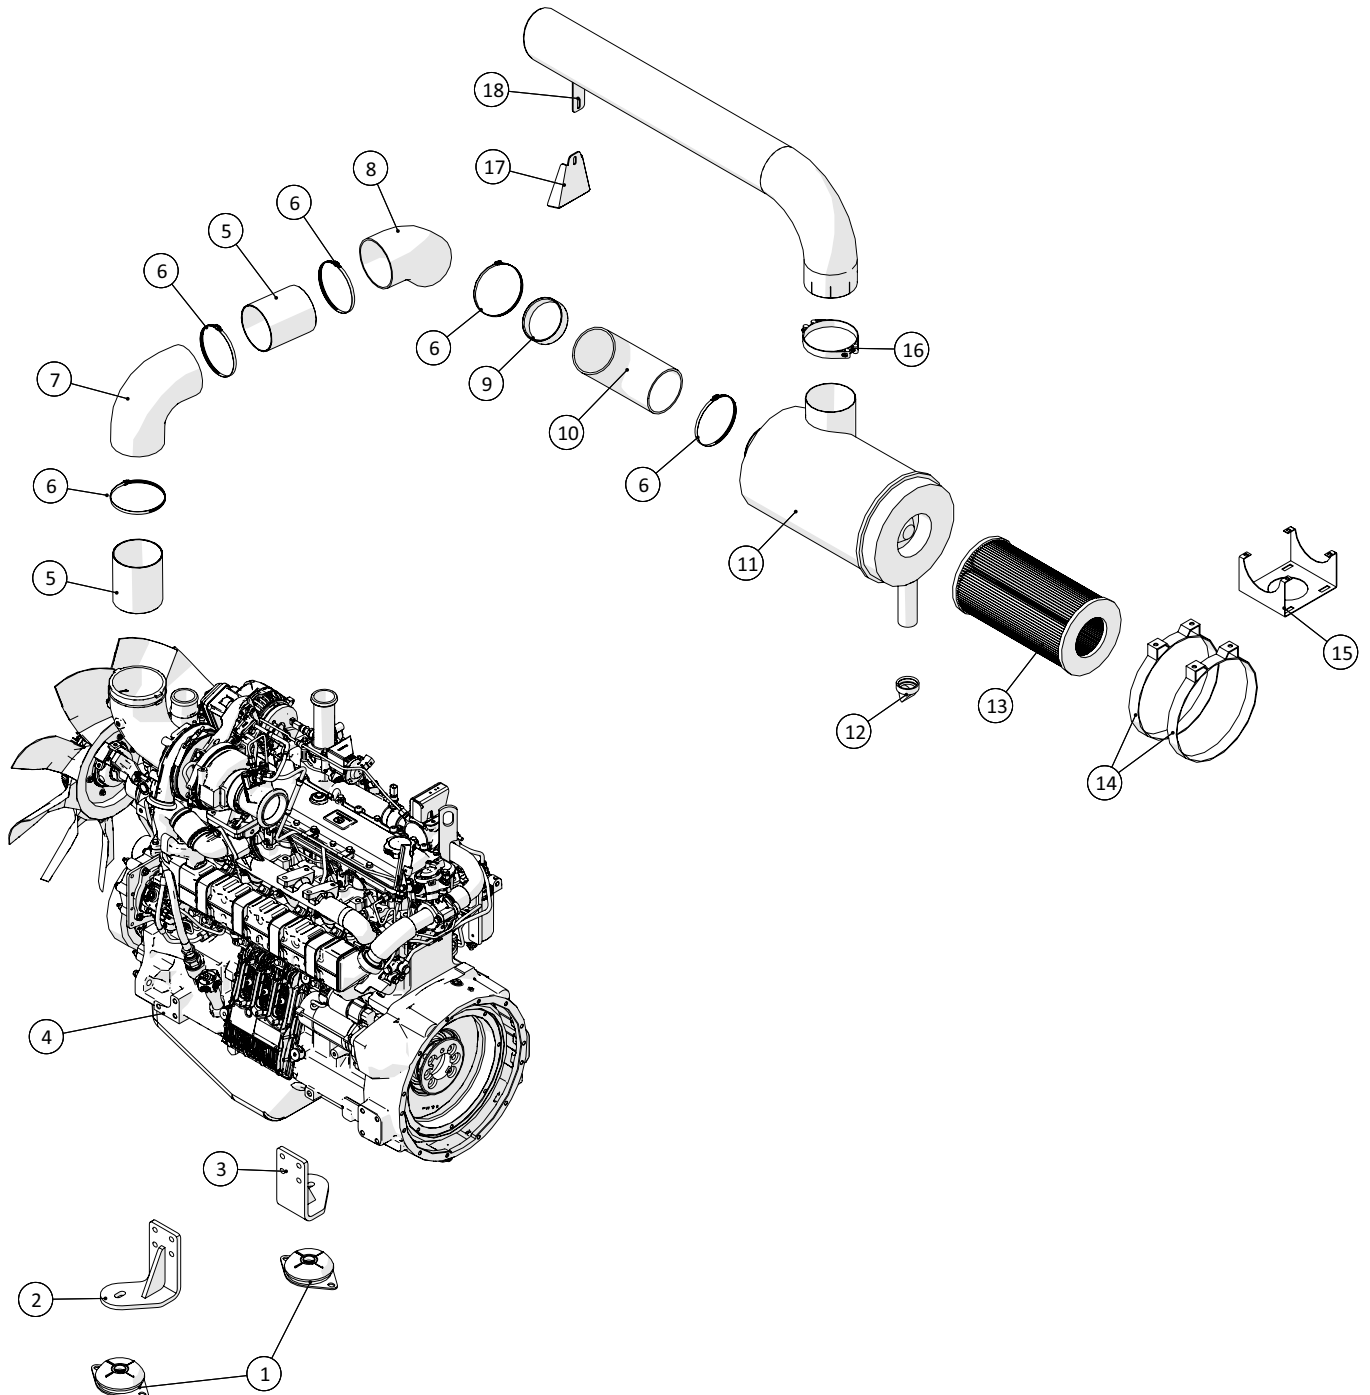

Motor

 1 ↓ 2 ↓	A-Z	CP250, fyldepumpe Årgang 2019 -	Dato: 03-2020
			25

Motor				
Pos. nr.	Vare nr.	Antal	Beskrivelse	Bemærkning
1	2514850199	2	Motordæmper	
2	250182596	1	Motorophæng, venstre	
3	250182595	1	Motorophæng, højre	
4	25010053	1	John Deere 6068 motor	
5	250181245	2	Rør 1 for indsugning	
6	16200687	5	Spændebånd	
7	2514850422	1	Bøjning 90° (127mm)	
8	2514850421	1	Bøjning 45° (127mm9	
9	250180407	1	Rør 3 for indsugning	
10	250180394	1	Gummi bøjning 90°	
11	2501G110382-1	1	Luftfilterhus til 6068 motor	
12	2514853840	1	Snøfter for luftfiler	
13	2501G110382	1	Luftfilterindsats	
14	2501P004079	2	Beslag til luftfilterhus	
15	250182271	1	Holder for luftfilter	
16	16200365-1	1	Pari, rustfri	
17	250182679	1	Beslag for indsugning	
18	250181345	1	Indsugning til TIER 3B