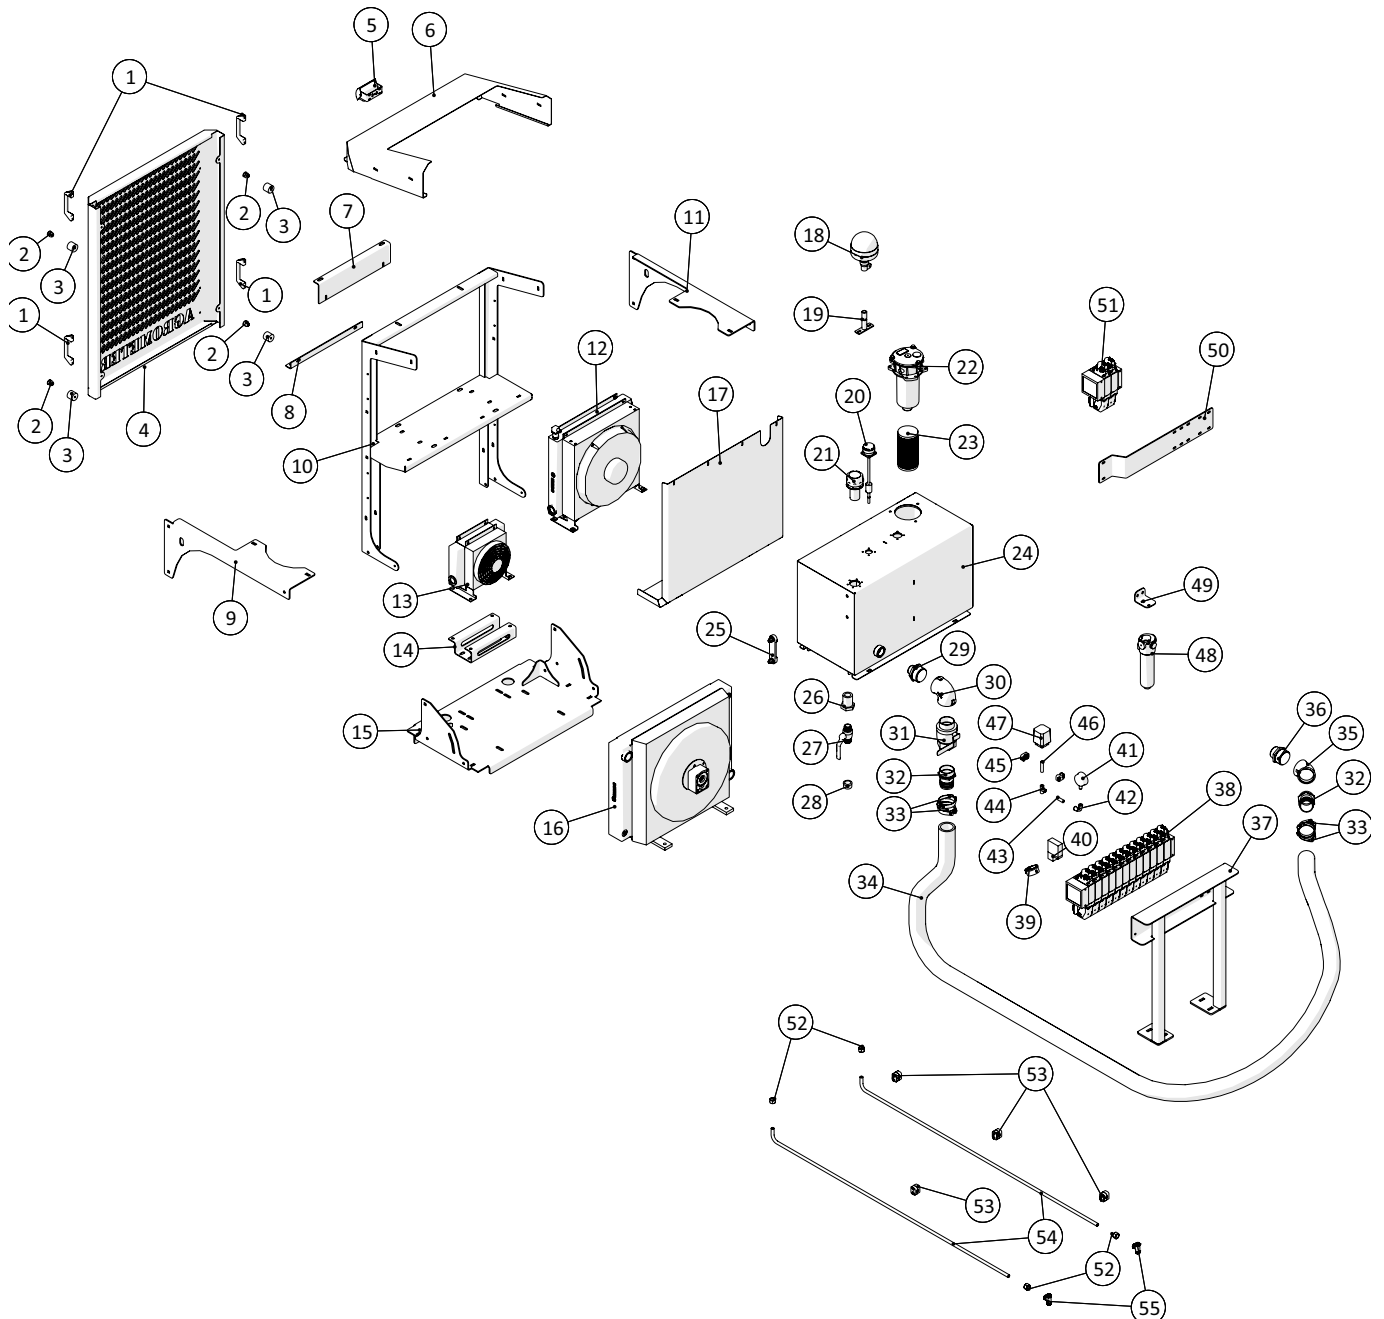

Hydraulik

1 ↓ 2 ↓	A-Z	CP250, fyldepumpe Årgang 2019 -	Dato: 03-2020
			21

Hydraulik				
Pos. nr.	Vare nr.	Antal	Beskrivelse	Bemærkning
43	012040402	1	Nippelrør 1/4"	
44	000130402	1	Tee, 1/4", nr. 130	
45	51000015-01	2	STAUFF Rørholder alene, enkelt	
46	012060402	1	Nippelrør Galv.	
47	25017051	1	Trykafbryder	
48	25017180	1	Højtryksfilter	
49	250183314	1	Beslag til højtryks hydraulikfilter	
50	250184335	1	Holder for PVG ventil	
51	136383077409	1	PVG for draghose	
52	503374522	4	Omløber	
53	51000015-04	4	STAUFF Rørholder	
54	250183273	2	Hydraulikrør for hjulløft	
55	503373412	2	Tee