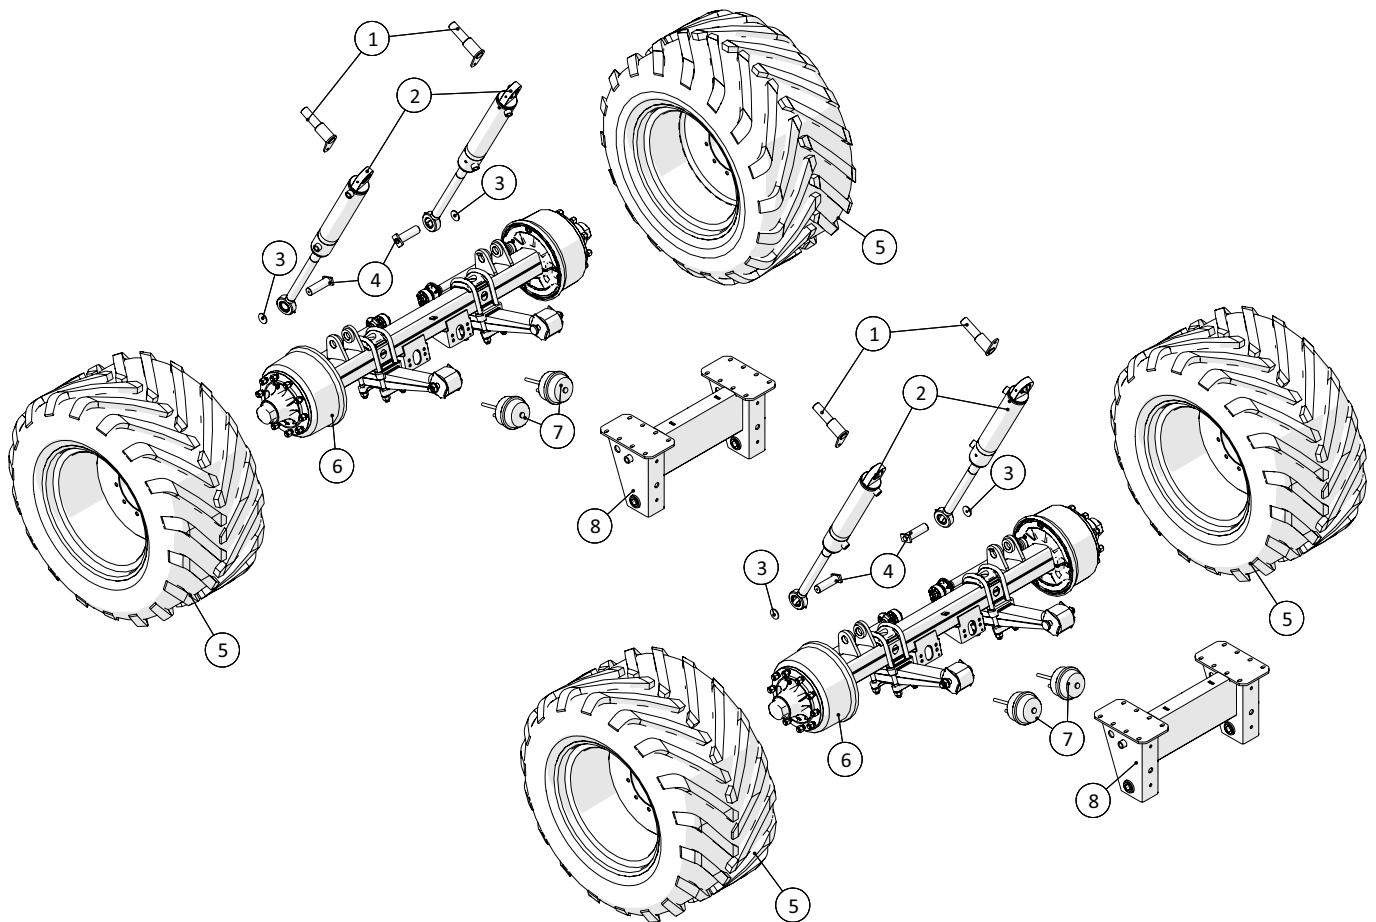

Aksler

 1 ↓  2 ↓	A-Z	CP250, fyldepumpe Årgang 2019 -	Dato: 03-2020
			45

Askler				
Pos. nr.	Vare nr.	Antal	Beskrivelse	Bemærkning
1	250182535	4	Øverste cylindertap	
2	25020000	4	Cylinder for hjulaffjedring	
3	250182749	4	Spændeskive for hjulcylinder	
4	250182683	4	Tap for nederste cylinderbefæstigelse	
5	25022002	4	Hjul	
6	25057701	2	Aksel	
7	250180436	4	Trykluft membran	
8	250182495	2	Konsol for hjulophæng	