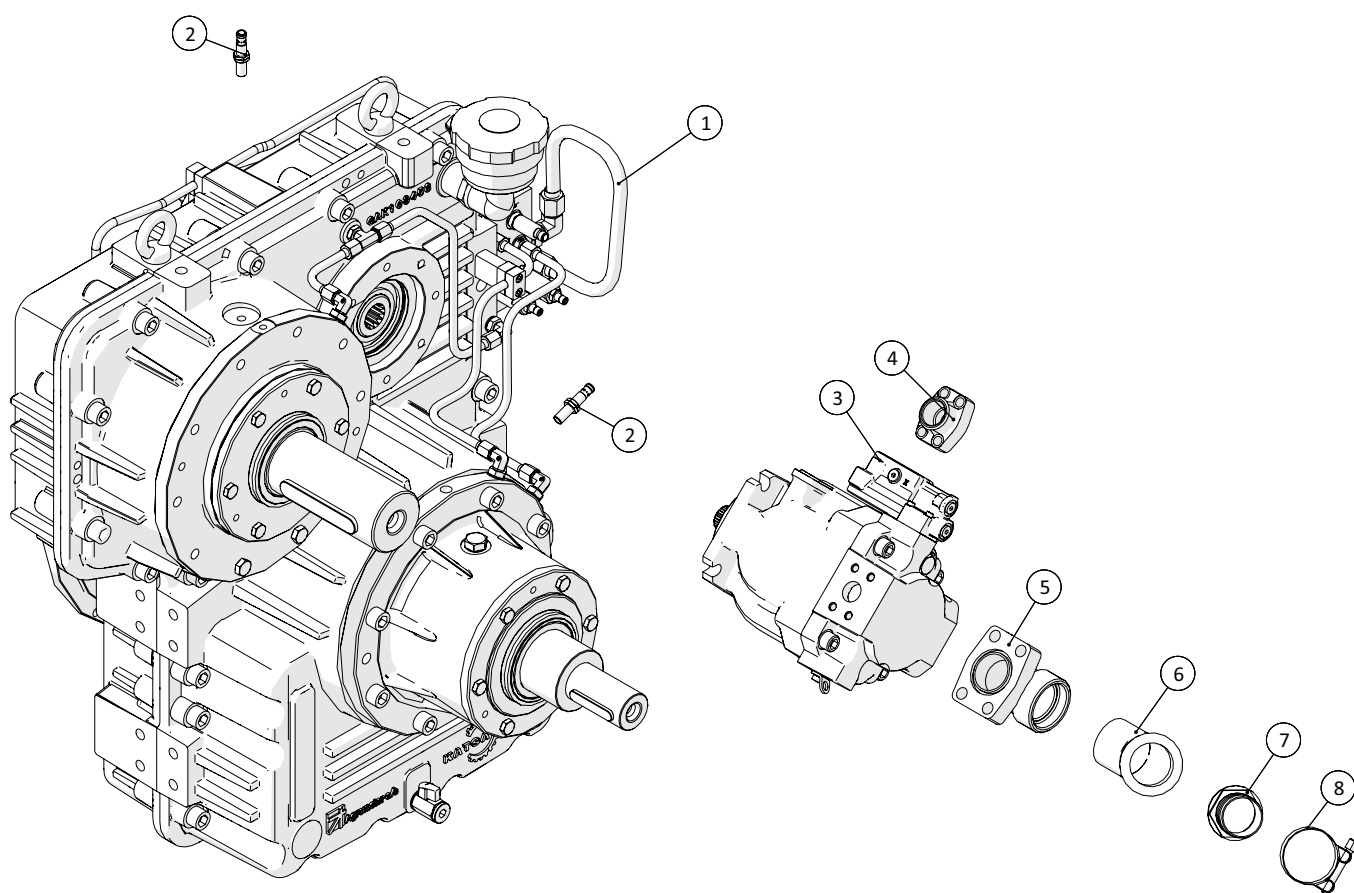

Gearkasse

 1 ↓  2 ↓	A-Z	CP250, fyldepumpe Årgang 2019 -	Dato: 03-2020
			35

Gearkasse				
Pos. nr.	Vare nr.	Antal	Beskrivelse	Bemærkning
1	2501VKAT100547	1	Gearkasse	
2	25020008	2	Inductive sensor	
3	13637002006	1	Hydraulikpumpe	
4	2514851507	1	Flange	
5	25038072	1	Vinkelflange 1 1/4" BSP	
6	000121112	1	Sort. vinkel 90° NR.92	
7	14250040	1	Slange Nipple	
8	16200716	1	Spændebånd 60-63mm	