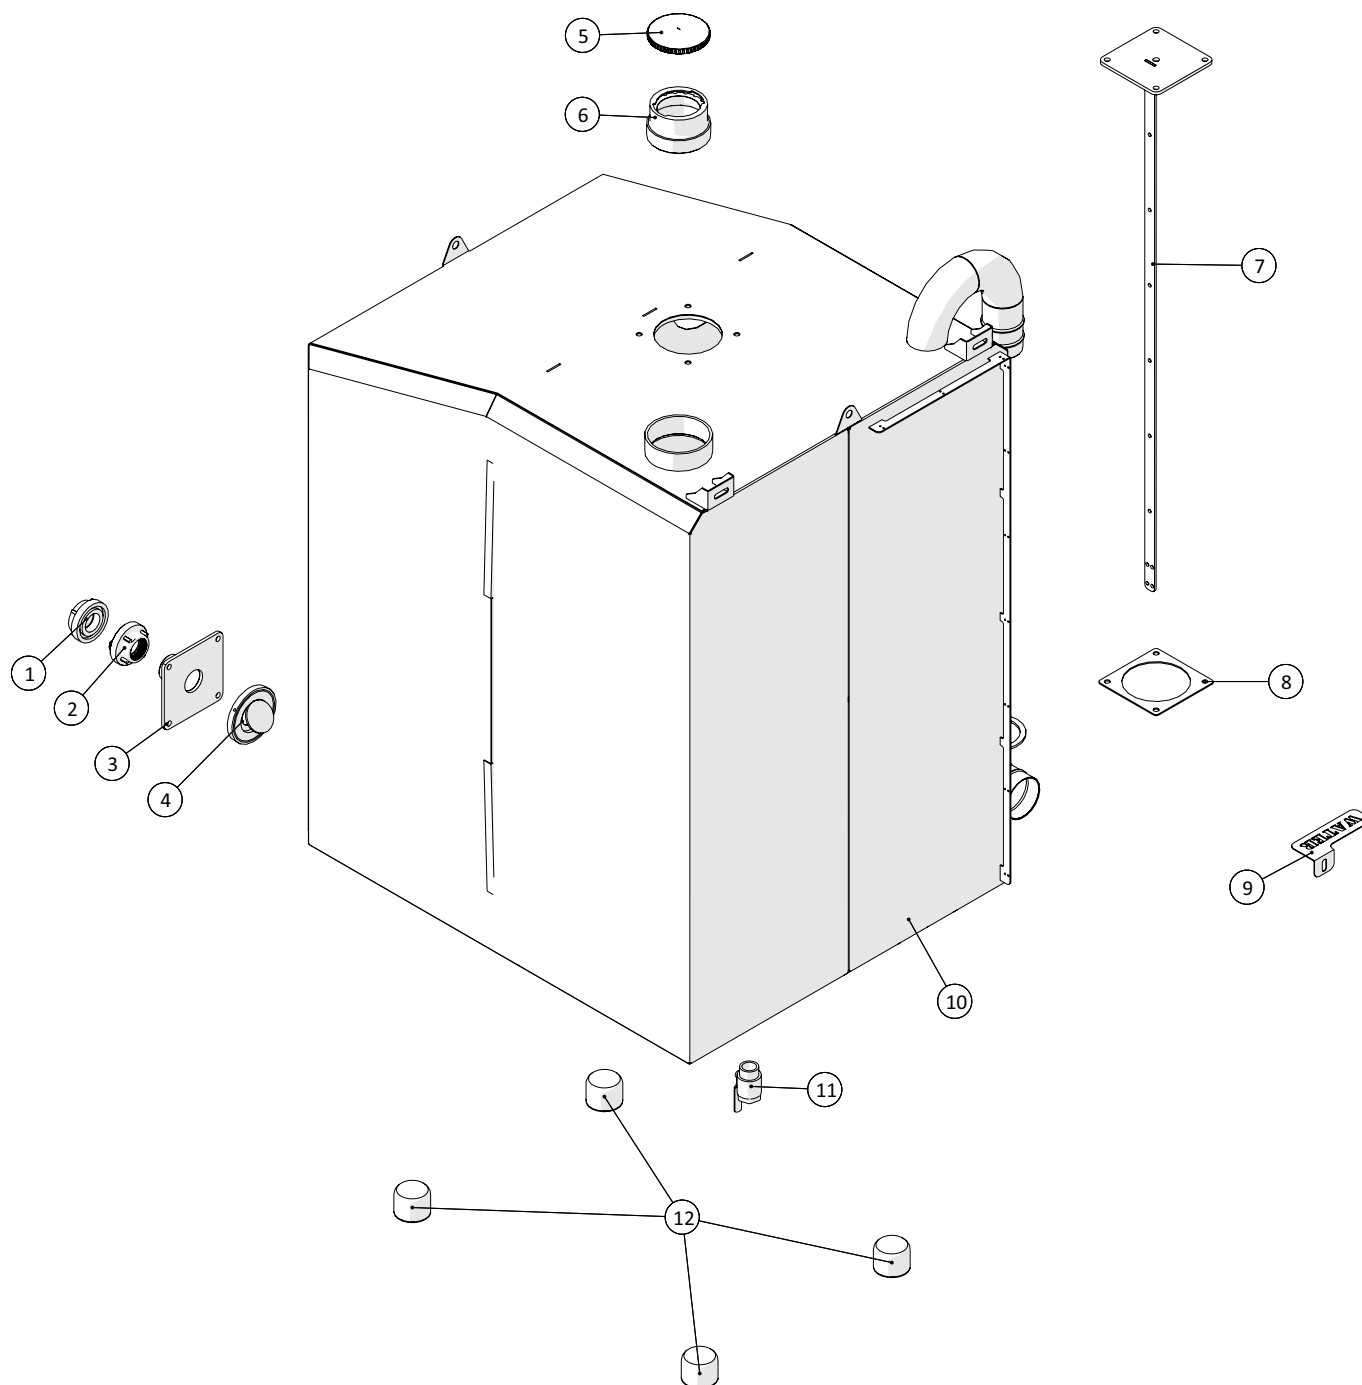

Vandtank

1 ↓ 2 ↓	A-Z	CP250, fyldepumpe Årgang 2019 -	Dato: 03-2020
			15

Vandtank				
Pos. nr.	Vare nr.	Antal	Beskrivelse	Bemærkning
1	14180050	1	STORZ C SLUTDÆKSEL. 2"	
2	14180030	1	Storz kobling 2" med indvendig gevind	
3	250182568	1	Fyldestuds for vandtank	
4	13692080	1	Kontraklapventil DN80	
5	25017651	1	Tankdæksel	
6	250180733	1	Tankstuds	
7	250182591	1	Holder for niveauføler i vandtank	
8	20140715	1	MZ gummipakning 4", 5", 6"	
9	250183474	1	Skilt for vandpåfyldning	
10	250182486	1	Vandtank	
11	13100070	1	Kuglehane muffe/nippel	
12	25032006	4	Vibrationsdæmper