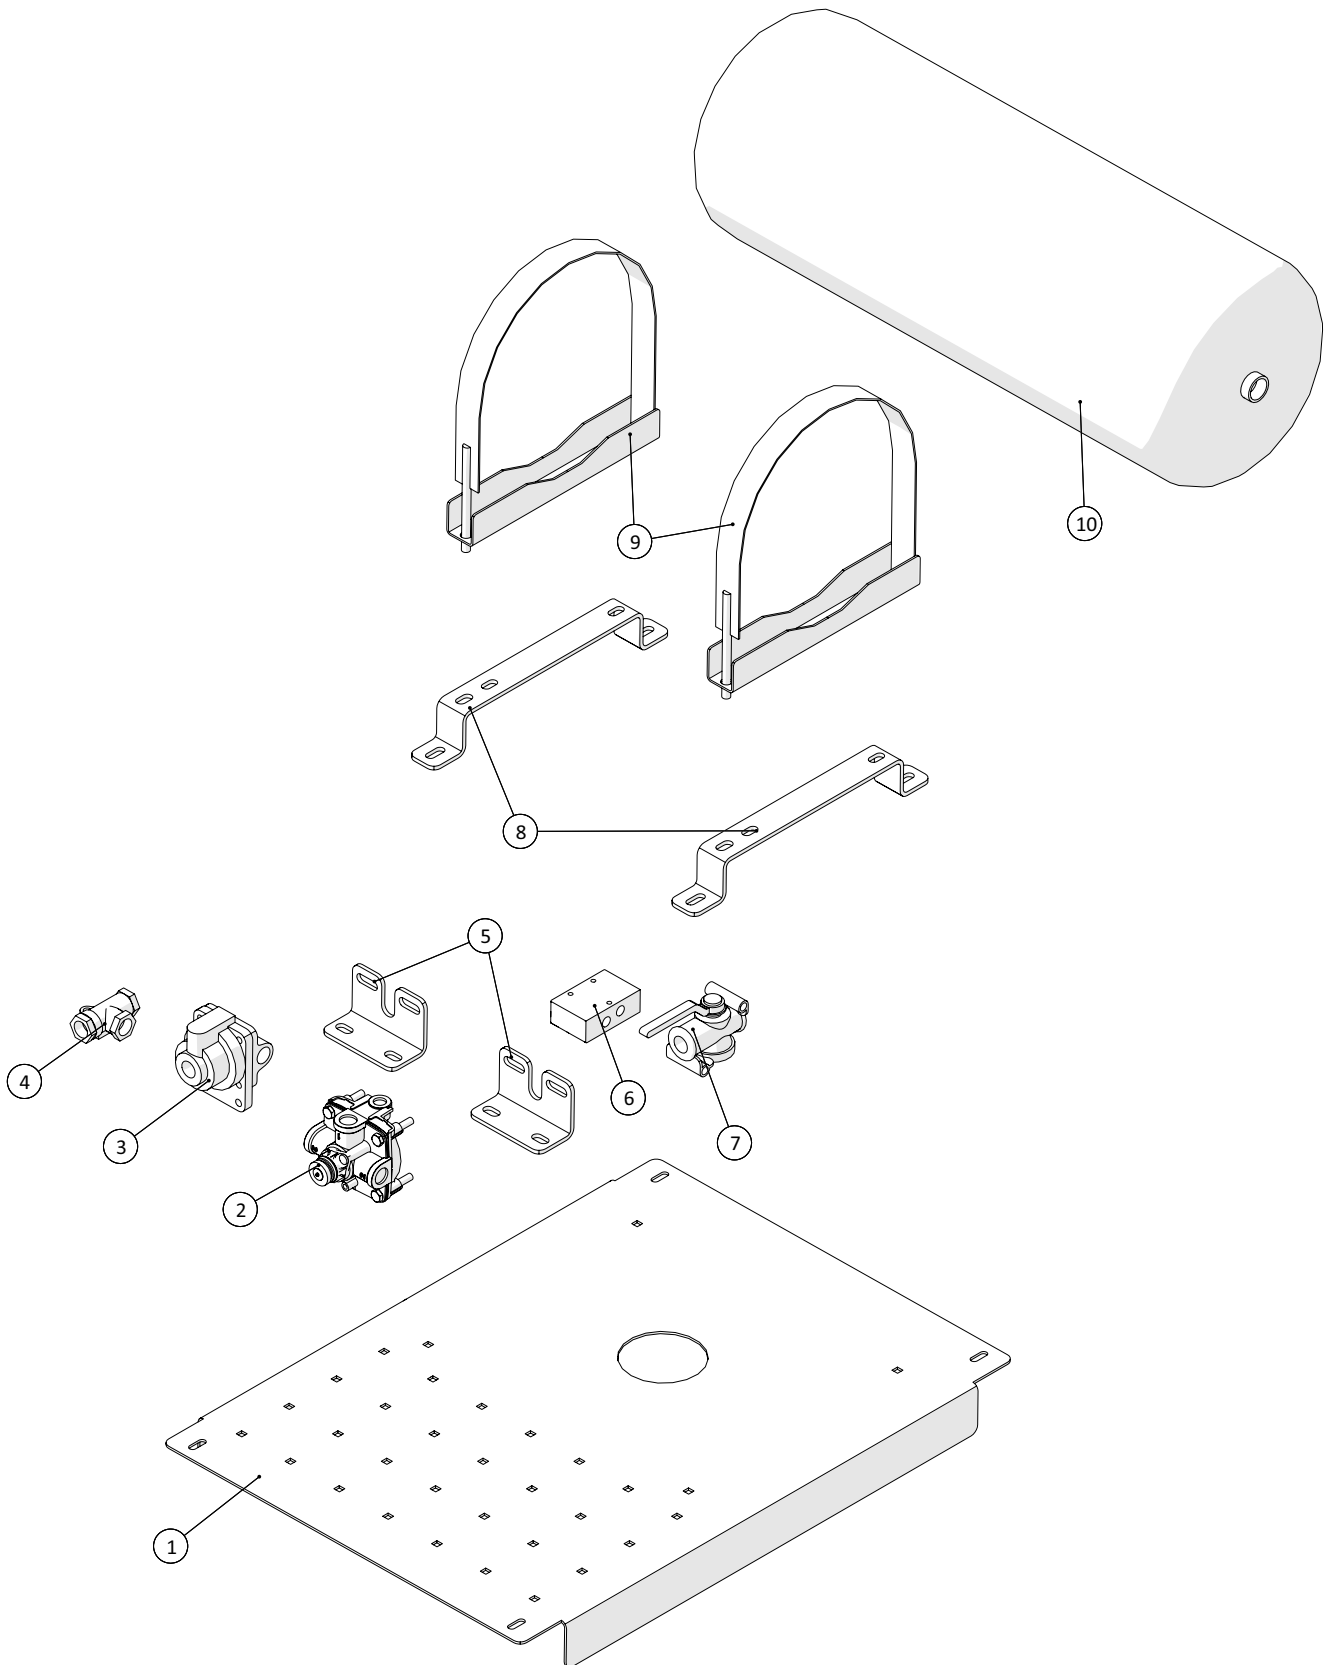

Bremse

  1 ↓ 2 ↓	A-Z	CP250, fyldepumpe Årgang 2019 -	Dato: 03-2020
			43

Bremse				
Pos. nr.	Vare nr.	Antal	Beskrivelse	Bemærkning
1	250182688	1	Monteringsplade for trykluftbeholder	
2	25017734	1	Relæventil	
3	4733010020	1	Reduktionsventil	
4	4342080290	1	2-Vejs ventil	
5	25034721	2	Beslag til luftbremse ventiler	
6	5710400000	1	3/2 Vejs ventil	
7	4520021320	1	Afspærrehane	
8	25034735	2	Beholder ophæng-01	
9	25017711	2	Beholder ophæng-02	
10	25017710	1	Trykluftbeholder 40ltr.