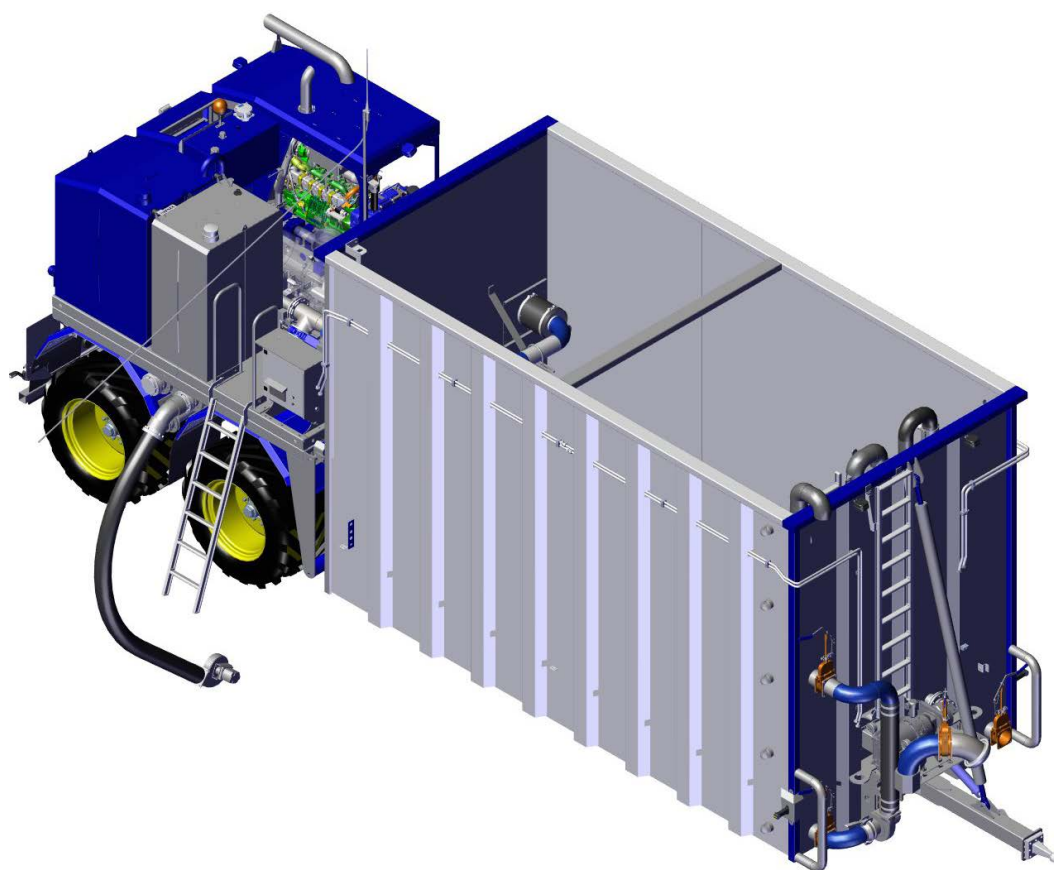

Container fyldepumpe

Reservedelsliste for
CP250
Årgang 2019 -

Dato: 03-2020	CP250, fyldepumpe Årgang 2019 -	 1 ↓  2 ↓	A-Z
2			

Indholdsfortegnelse:

Rørføring.....	4
Turbofiller	8
Forsatsleje.....	10
Stel til tankenhed	12
Vandtank.....	14
Dieseltank	16
Hydraulik.....	18
Køler	22
Motor.....	24
Motorhus	26
Partikelfilter	28
Kompressor	30
Gear	32
Gearkasse.....	34
Stelramme.....	36
El-tavle	38
Batterikasse.....	40
Bremse.....	42
Aksler	44
Afdrejning	46
Lygtebom	48
Værktøjskasse	50
Container	52
Pumpe.....	54
Rørføring, i container.....	56
Rørføring, ved container.....	58
Hydraulikrør	60
Stiger.....	62
Trækbom	64
Antenne	66