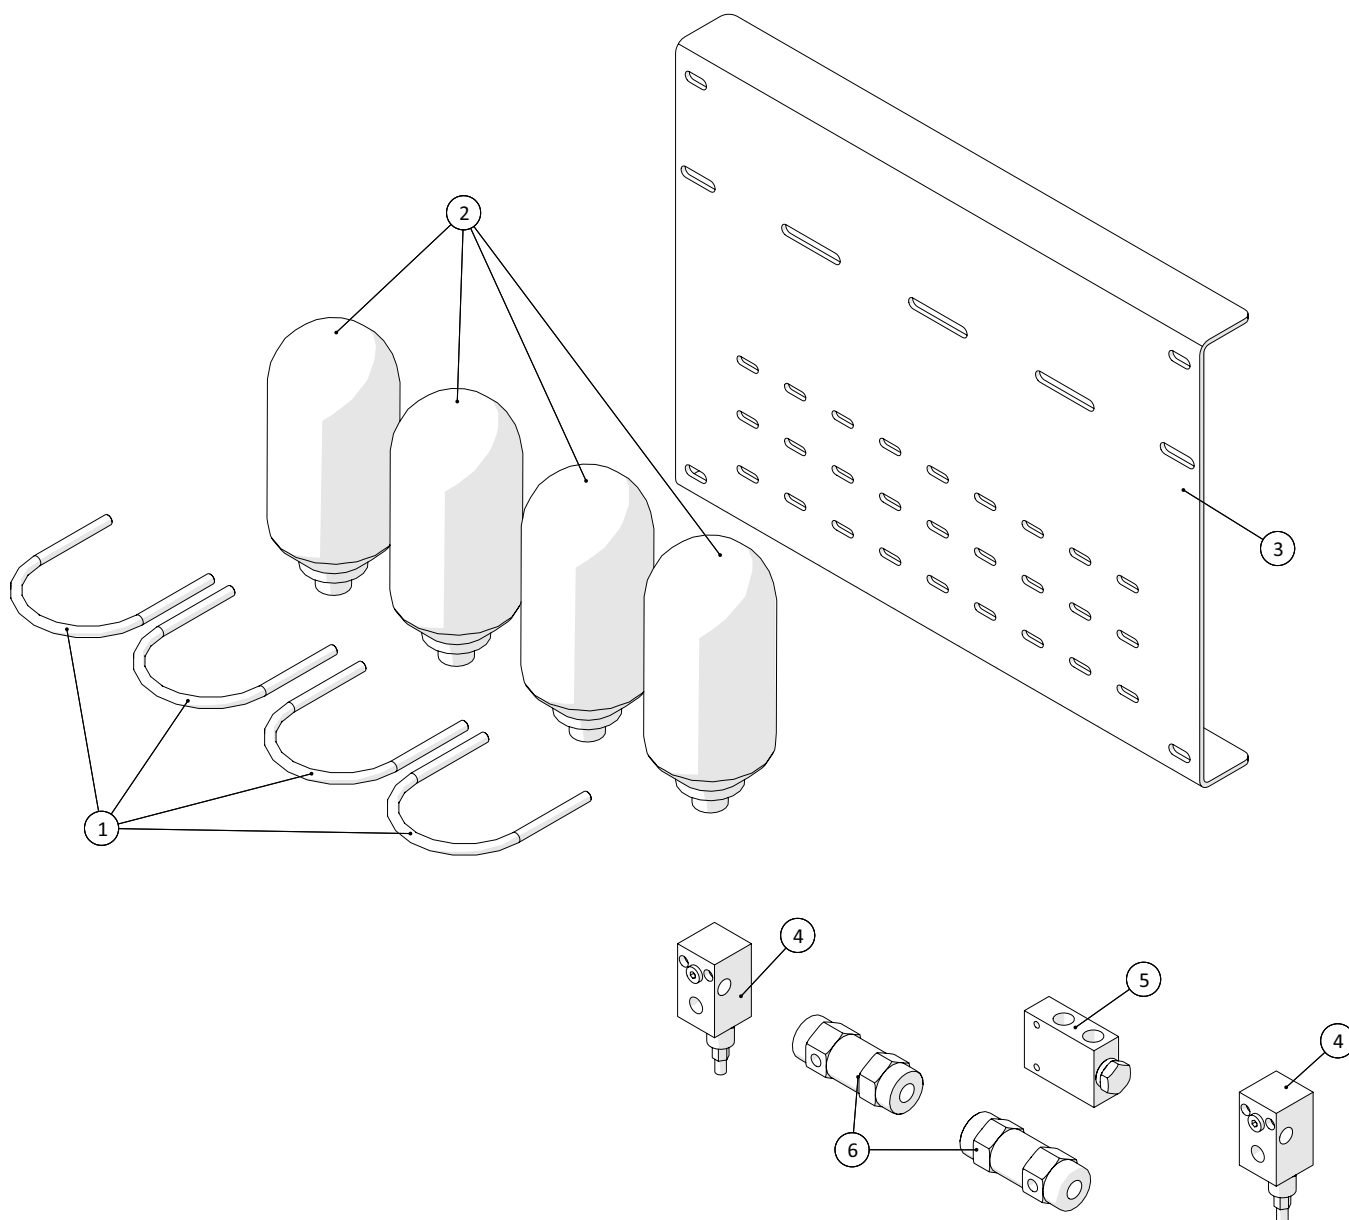

Afdrejning

1 ↓ 2 ↓	A-Z	CP250, fyldepumpe Årgang 2019 -	Dato: 03-2020
			47

Afdrejning				
Pos. nr.	Vare nr.	Antal	Beskrivelse	Bemærkning
1	10381115	4	U-bøjle	
2	1362H1400R40	4	Akkumulator XLE 5/8"	
3	250182728	1	Monteringsplade for gasakkumulatorer	
4	25020009	2	Chockventil 10-180 bar	
5	1363820205419	1	Flow divider	
6	25020006	2	Pilotstyret kontraventil