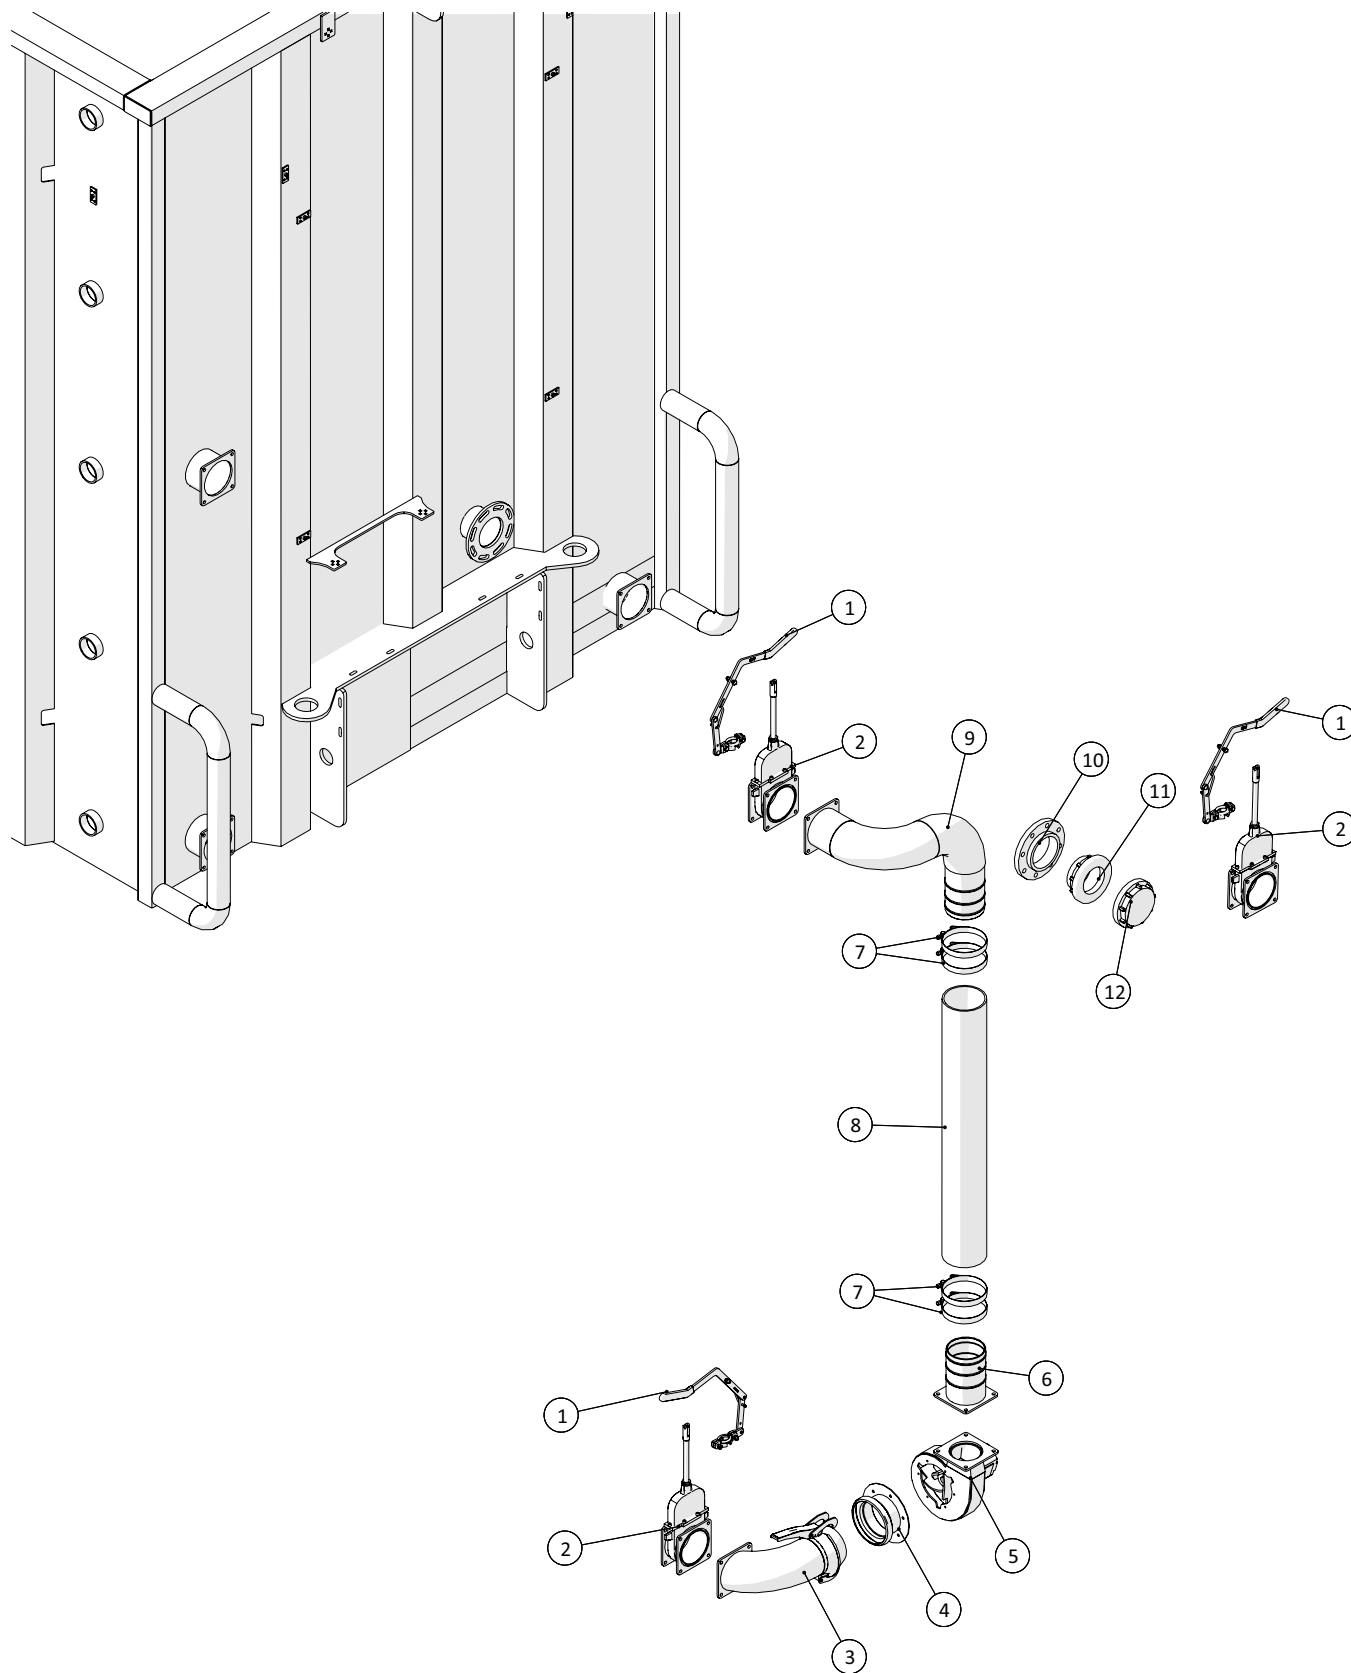

Rørføring, ved container

  1 ↓ 2 ↓ A-Z	CP250, fyldepumpe Årgang 2019 -	Dato: 03-2020
		59

Rørføring, ved container				
Pos. nr.	Vare nr.	Antal	Beskrivelse	Bemærkning
1	20140299	3	Manuel opluk	
2	20140026	3	RIV skydeventil med MZ flanger og bundskrue	
3	250183377	1	Afgangsrør fra buffertank til turbofiller	
4	250183380	1	Indløbsstuds for turbofiller	
5	23500060	1	Turbofiller med hydraulik motor, 6"	Se side 8
6	20140850	1	MZ flange x 152mm slangestuds	
7	16200375-1	4	Spændebånd	
8	1605022501	1	Armtex 6" til buffertank, foran	
9	250183378	1	Indpumpningsrør fra turbofiller	
10	13250242	1	Stålflange med gevind 5"	
11	141800474-1	1	Fast kobling STORZ, 5"	
12	14180062	1	Slutdæksel STORZ, 5"