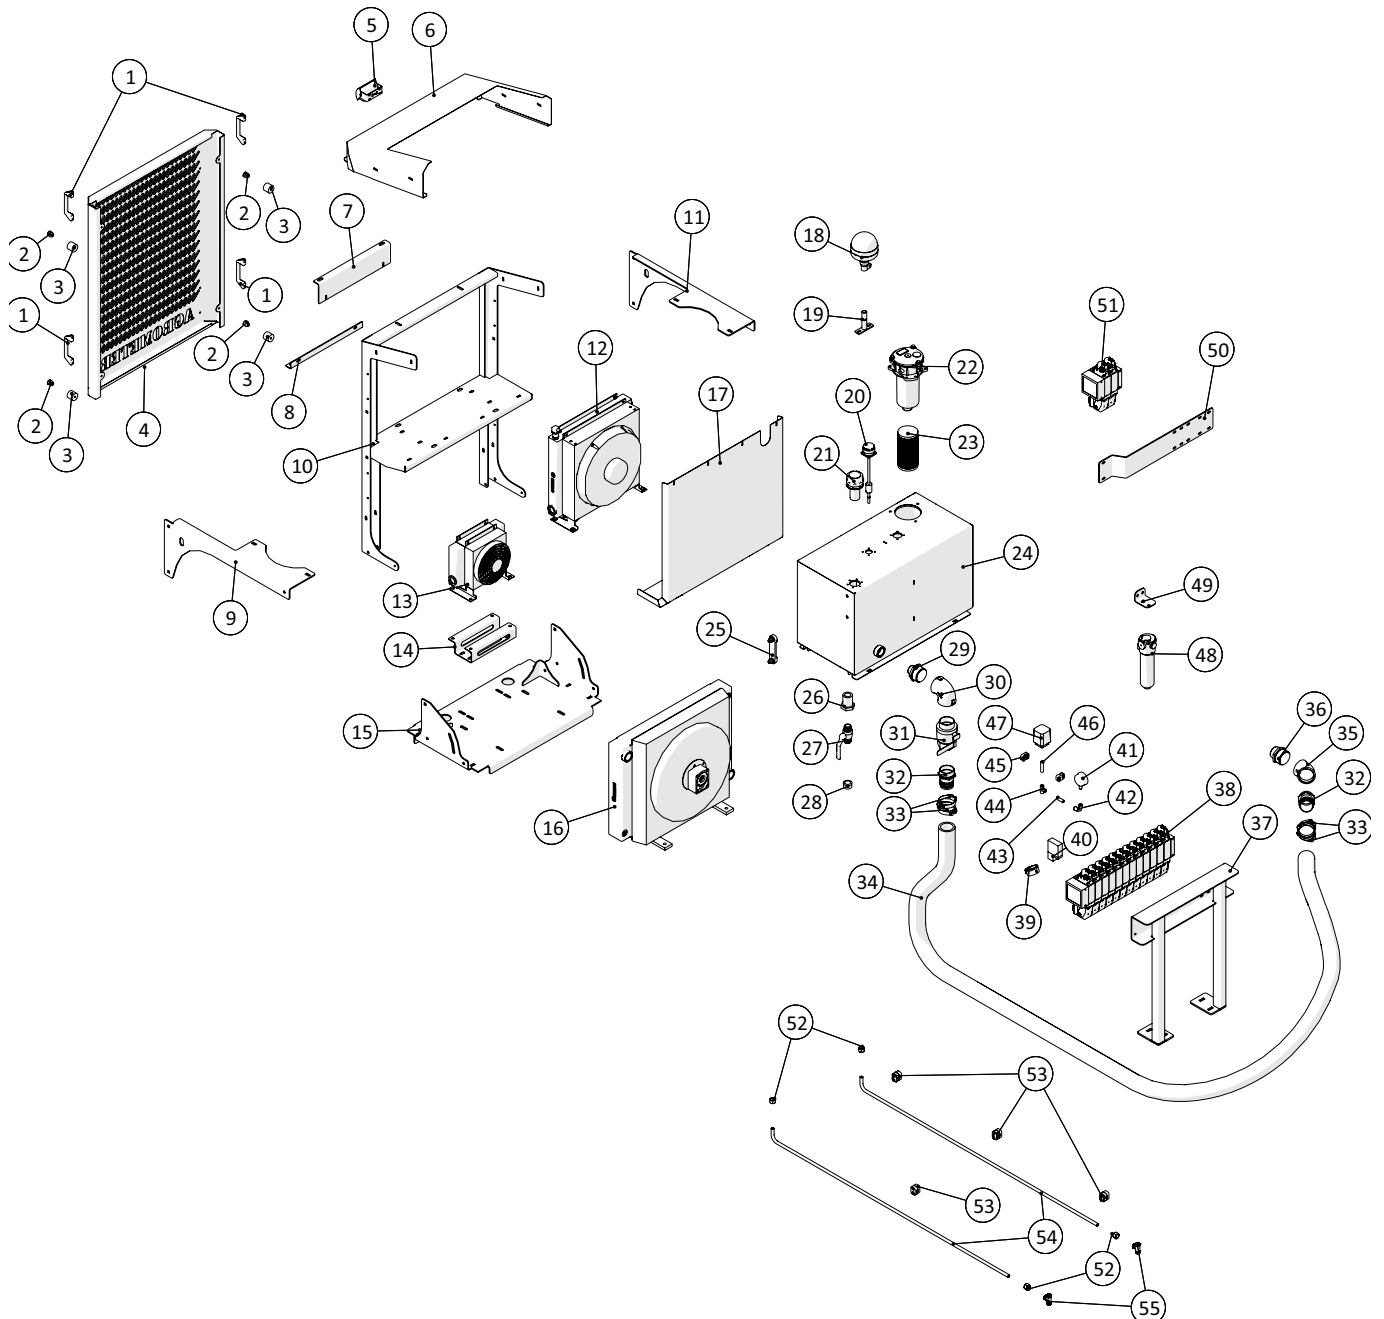

Hydraulik

 1 ↓ 2	A-Z	CP250, fyldepumpe Årgang 2019 -	Dato: 03-2020
			19

Hydraulik				
Pos. nr.	Vare nr.	Antal	Beskrivelse	Bemærkning
1	2514803066	4	Håndtag	
2	251429713040	4	Dørholder han	
3	251417880001	4	Dørholder hun	
4	250182580	1	Frontplade for kølertårn	
5	1229500050	1	Kamera med fod og visir	
6	250182581	1	Tag for kølertårn	
7	250182774	1	Holder for olie køler, Top	
8	250182771	1	Holder for olie køler, Bund	
9	250182585	1	Holder for hydrauliktank	
10	250182571	1	Tårn for hydraulikolie køler	
11	250182586	1	Holder for hydrauliktank	
12	2514702297	1	Luft/olie køler	
13	25132375	1	Olie køler MG-AIR 2020K DC24V	
14	250183166	1	Fod for køler til gearkasse	
15	250182590	1	Bundplade for køletårn	
16	250180399	1	Køler	
17	250183167	1	Luftledeplade for olie køler	
18	1229140085	1	Rotorblink	
19	1229140021	1	Rørstudsholder til rotorblink	
20	2514851239	1	Niveauføler	
21	21201065	1	Låg med filter	
22	25017190	1	Returfilter	
23	25017005	1	Retur filter indstas	
24	250181254	1	Hydrauliktank	
25	25017205	1	Oliestandglas	
26	031741165	1	Nipplemuffe 2x1"	
27	13100028	1	Kuglehane nipp./nipp. 1"	
28	000300408	1	Slutmuffe	
29	031745173	1	Brystnippel 2½"x1½"	
30	031590013	1	Vinkel nr. 90, 2½"	
31	13100075	1	Kuglehane muffe/nippel	
32	14250043	2	Slange nipple	
33	16200322	4	Spændebånd 70-80mm	
34	250184003	1	Sugeslange 2½"	
35	031620013	1	45° vinkel nr. 120 2½"	
36	031745174	1	Brystnippel 2½"x2"	
37	250182615	1	Ophæng for PVG ventil	
38		1	12 bloks PVG	
39	1362SPG063250SB	1	Pressostat 20-300 BAR uden skala	
40	1362XMLA300D1S11	1	Manometer	
41	13180060	1	Glycerinmanometer 1/4"	
42	000002402	1	Bøjning 1/4", nr. 2