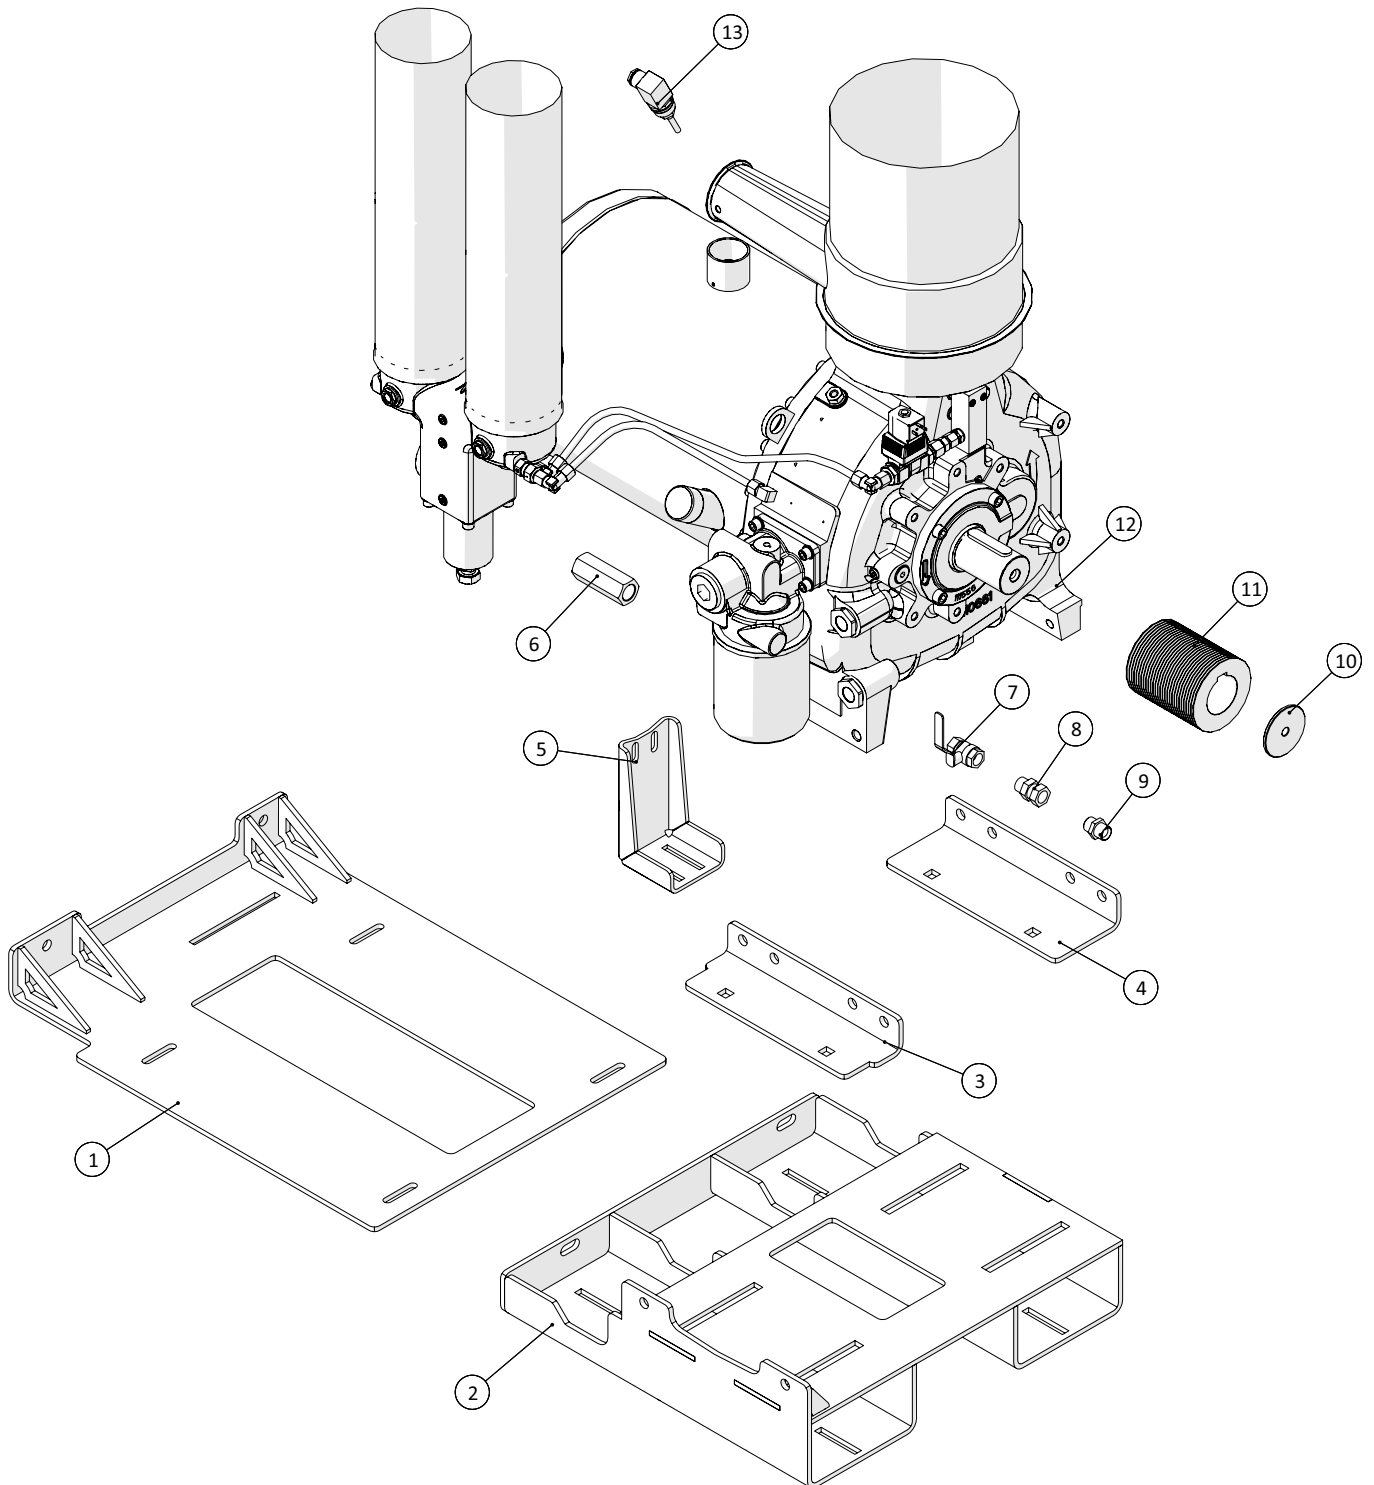

Kompressor

  1 ↓ 2 ↓	A-Z	CP250, fyldepumpe Årgang 2019 -	Dato: 03-2020
			31

Kompressor				
Pos. nr.	Vare nr.	Antal	Beskrivelse	Bemærkning
1	250183164	1	Bundramme til kompressor	
2	250183149	1	Topramme til kompressor	
3	250183161	1	Beslag for kompressor, kort	
4	250183162	1	Beslag for kompressor, lang	
5	250183156	1	Holder for bagende af kompressor	
6	2514702325	1	Kontraventil	
7	13708012	1	Todelt kuglehane ½"	
8	5050108053	1	Højtryks nippel omløber	
9	50501003	1	Højtryks brystnippel	
10	250180512	1	Bøs for kompressor, remhjul	
11	250180522	1	Ribbebåndsremhjul	
12	25030505	1	Kompressor	
13	1363084Z4035	1	Temperatur føler