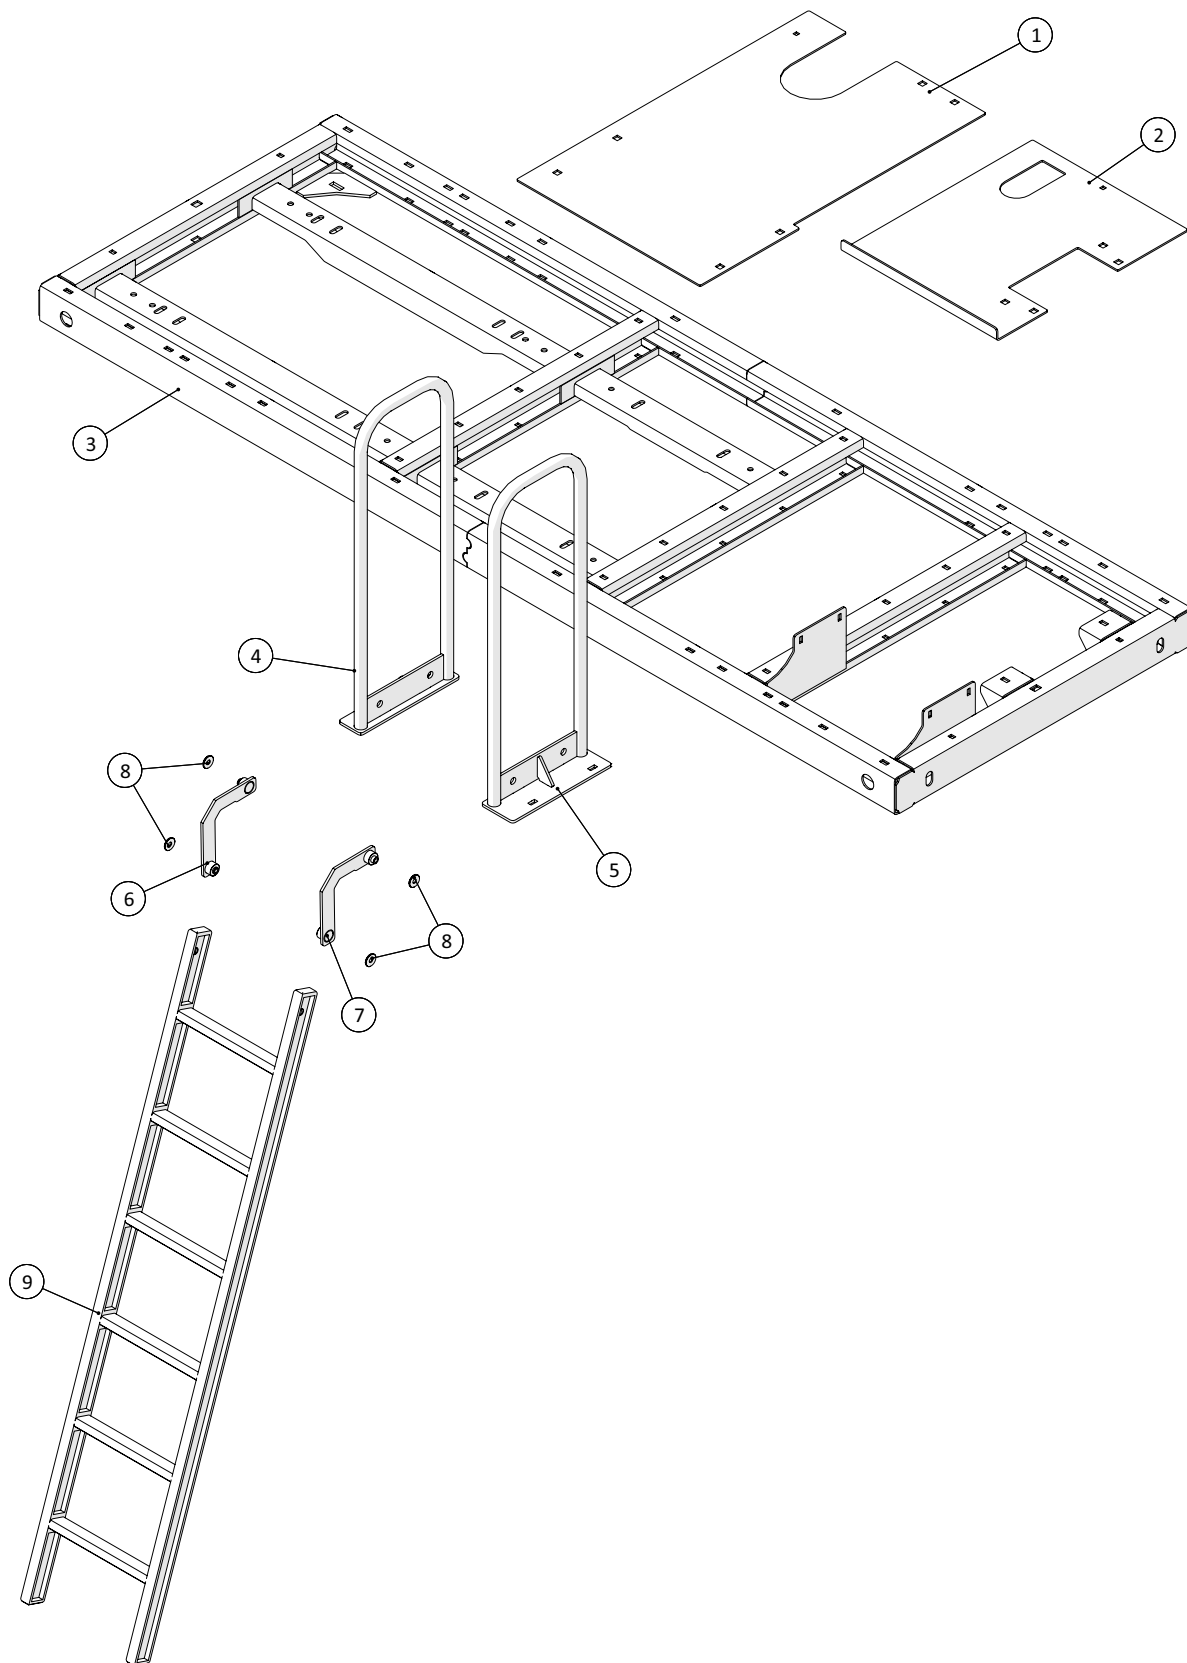

Stel til tankenhed

 1 ↓ 2 ↓	A-Z	CP250, fyldepumpe Årgang 2019 -	Dato: 03-2020
			13

Stel til tankenhed				
Pos. nr.	Vare nr.	Antal	Beskrivelse	Bemærkning
1	250182541	1	Dørklade for bund ved opgang	
2	250182759	1	Dørklade for bund ved PVG	
3	250182444	1	Ramme for vand og dieseltank	
4	250183311	1	Gelænderopstander ved opgang, venstre	
5	250182620	1	Gelænderopstander ved opgang, højre	
6	250182762	1	Beslag for stige, venstre	
7	250182761	1	Beslag for stige, højre	
8	250182780	4	Skive stor	
9	250182669	1	Stige	