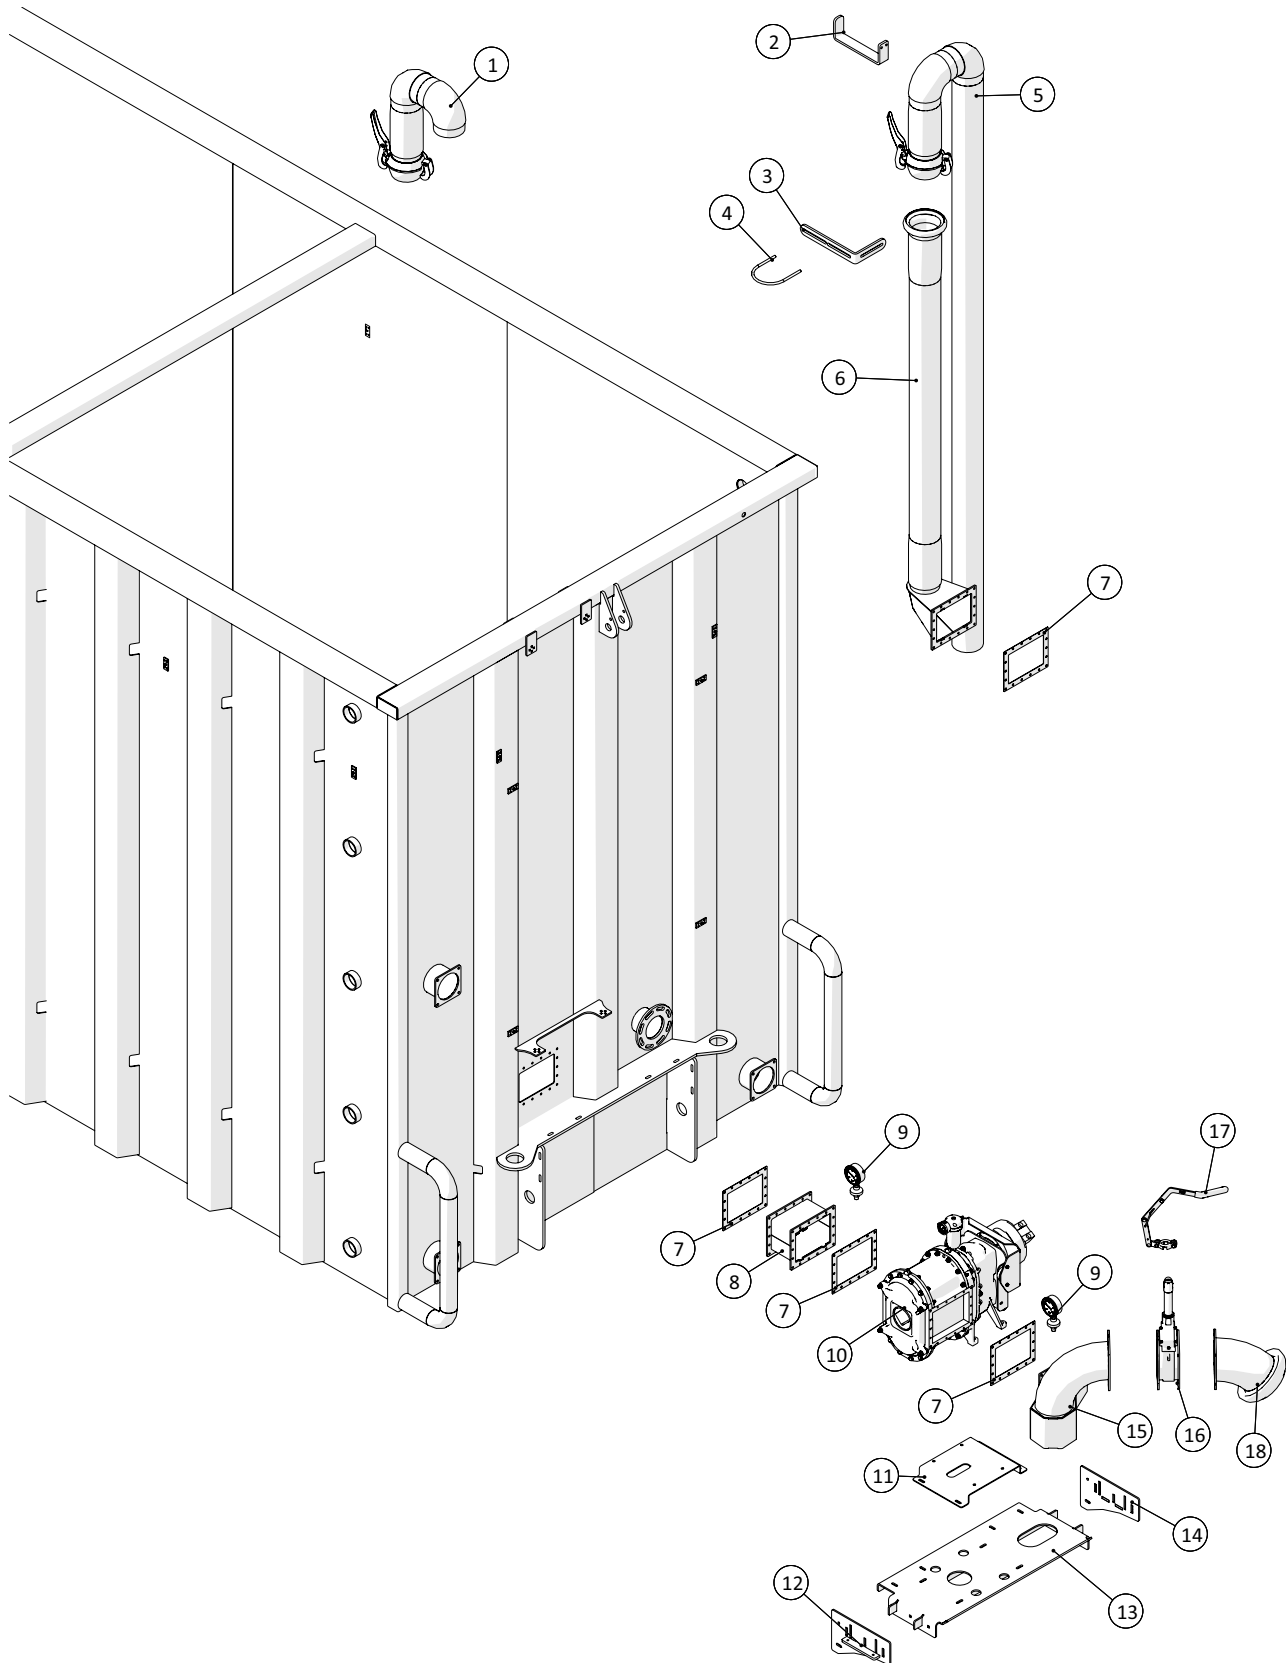

Pumpe

 1 ↓ 2 ↓	A-Z	CP250, fyldepumpe Årgang 2019 -	Dato: 03-2020
			55

Pumpe				
Pos. nr.	Vare nr.	Antal	Beskrivelse	Bemærkning
1	250183763	1	Udløbsbøjning i container	
2	250183775	1	Holder for sugerør	
3	250182532	1	Ophængsvinkel for gyllerør	
4	10381168	1	U-Bøjle	
5	250183764	1	Sugerør for læsepumpe	
6	250183558	1	Overpumpningsrør	
7	2501DFD073P	4	Pakning for Vogelsangpumpe	
8	250183735	1	Udløbsmanifold for Vogelsangpumpe	
9	131800663	2	Manometer	
10	2119PPK0000521	1	Vogelsangpumpe	
11	250183772	1	Konsol for Vogelsangpumpe	
12	250183770	1	Ophængsplade for Vogelsangpumpe	
13	250183767	1	Ophængsplade for Vogelsangpumpe	
14	250183769	1	Ophængsplade for Vogelsangpumpe	
15	250183752	1	Indløbsmanifold ved Vogelsangpumpe	
16	20140028	1	Skydeventil med MZ flanger og bundskrue	
17	20140299	1	Manuel opluk	
18	250183774	1	Indløbsbøjning for Vogelsangpumpe