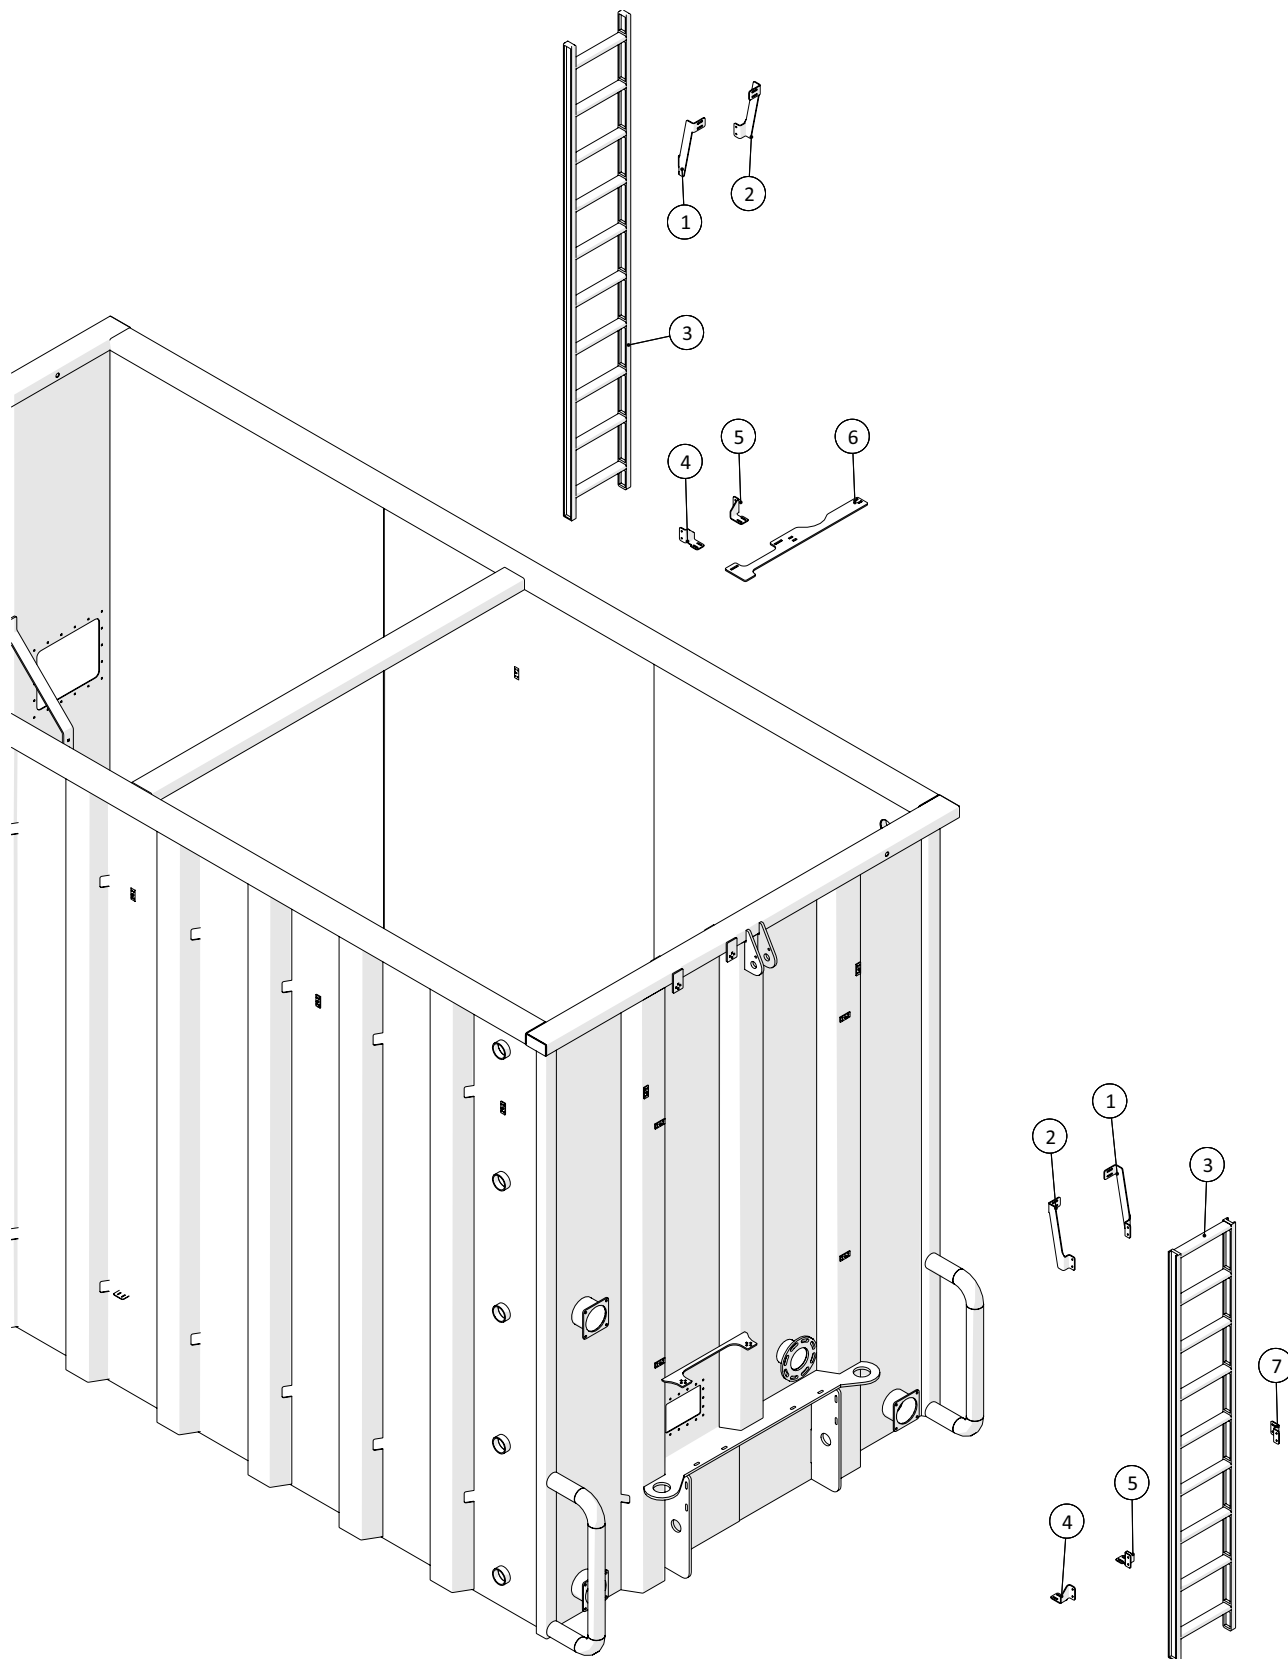

Stiger

 1 ↓ 2 ↓	A-Z	CP250, fyldepumpe Årgang 2019 -	Dato: 03-2020
			63

Stiger				
Pos. nr.	Vare nr.	Antal	Beskrivelse	Bemærkning
1	250182801	2	Monteringsbeslag for stige, indvendig højre	
2	250182799	2	Monteringsbeslag for stige, indvendig venstre	
3	250182785	2	Stige	
4	250182792	2	Monteringsbeslag for stige, indvendig venstre	
5	250182793	2	Monteringsbeslag for stige, indvendig højre	
6	250183777	1	Holder til stige	
7	250182789	1	Monteringsbeslag for stige, udvendig