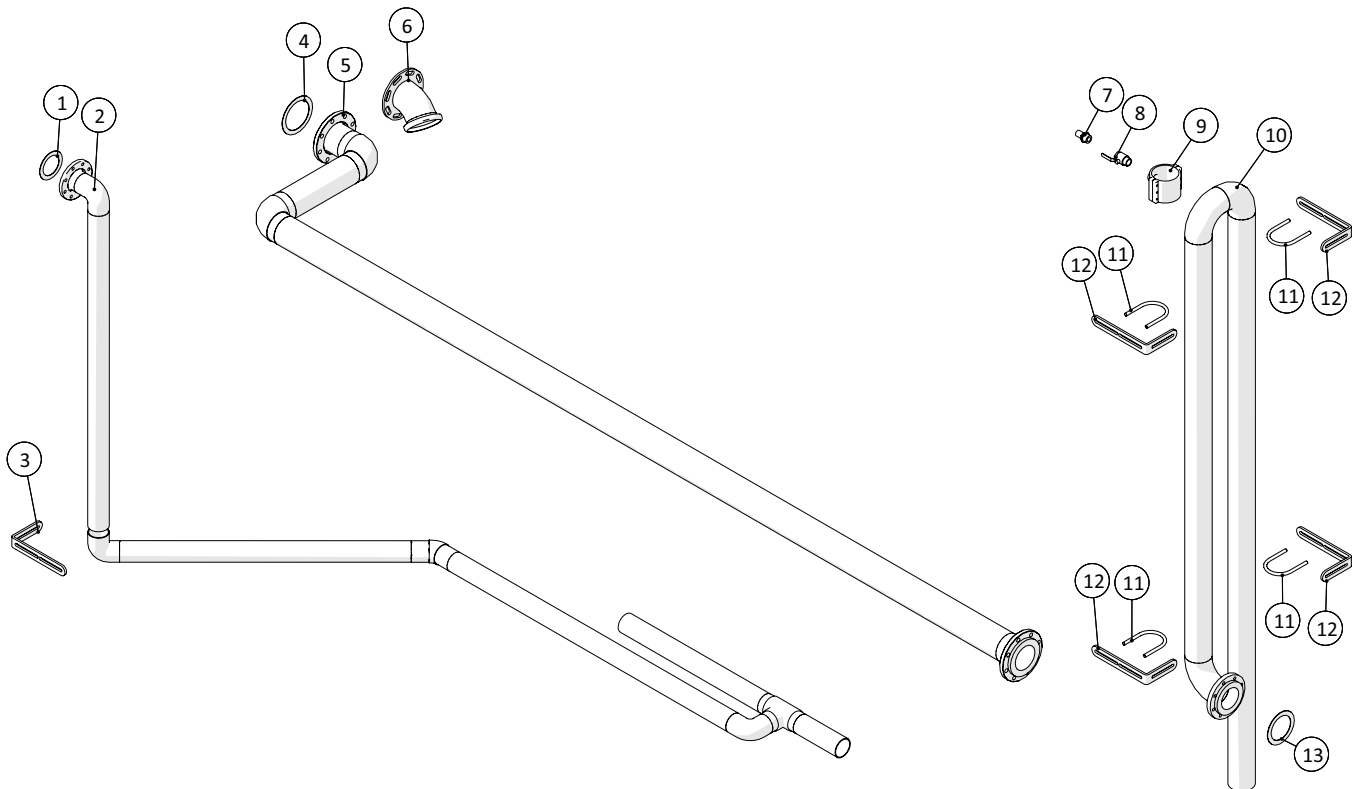

Rørføring, i container

  1 ↓ 2 ↓	A-Z	CP250, fyldepumpe Årgang 2019 -	Dato: 03-2020
			57

Rørføring, i container				
Pos. nr.	Vare nr.	Antal	Beskrivelse	Bemærkning
1	13250545	1	Flangepakning NW100	
2	250184332	1	Returrør i buffertank	
3	250182532	1	Ophængsvinkel for gyllerør	
4	13250555	1	Flangepakning fiber NW150	
5	250183381	1	Indpumpningsrør fra turbofiller	
6	250182962	1	Sugestuds i tank	
7	1044629532	1	Studs lige	
8	13100070	1	Kuglehane muffe/nippel	
9	10350215	1	Anbøringsbøjle	
10	250183346	1	Overpumpningsrør for buffertank	
11	23623702	4	Rørbøjle	
12	250182532	4	Ophængsvinkel for gyllerør	
13	13250550	1	Flangepakning