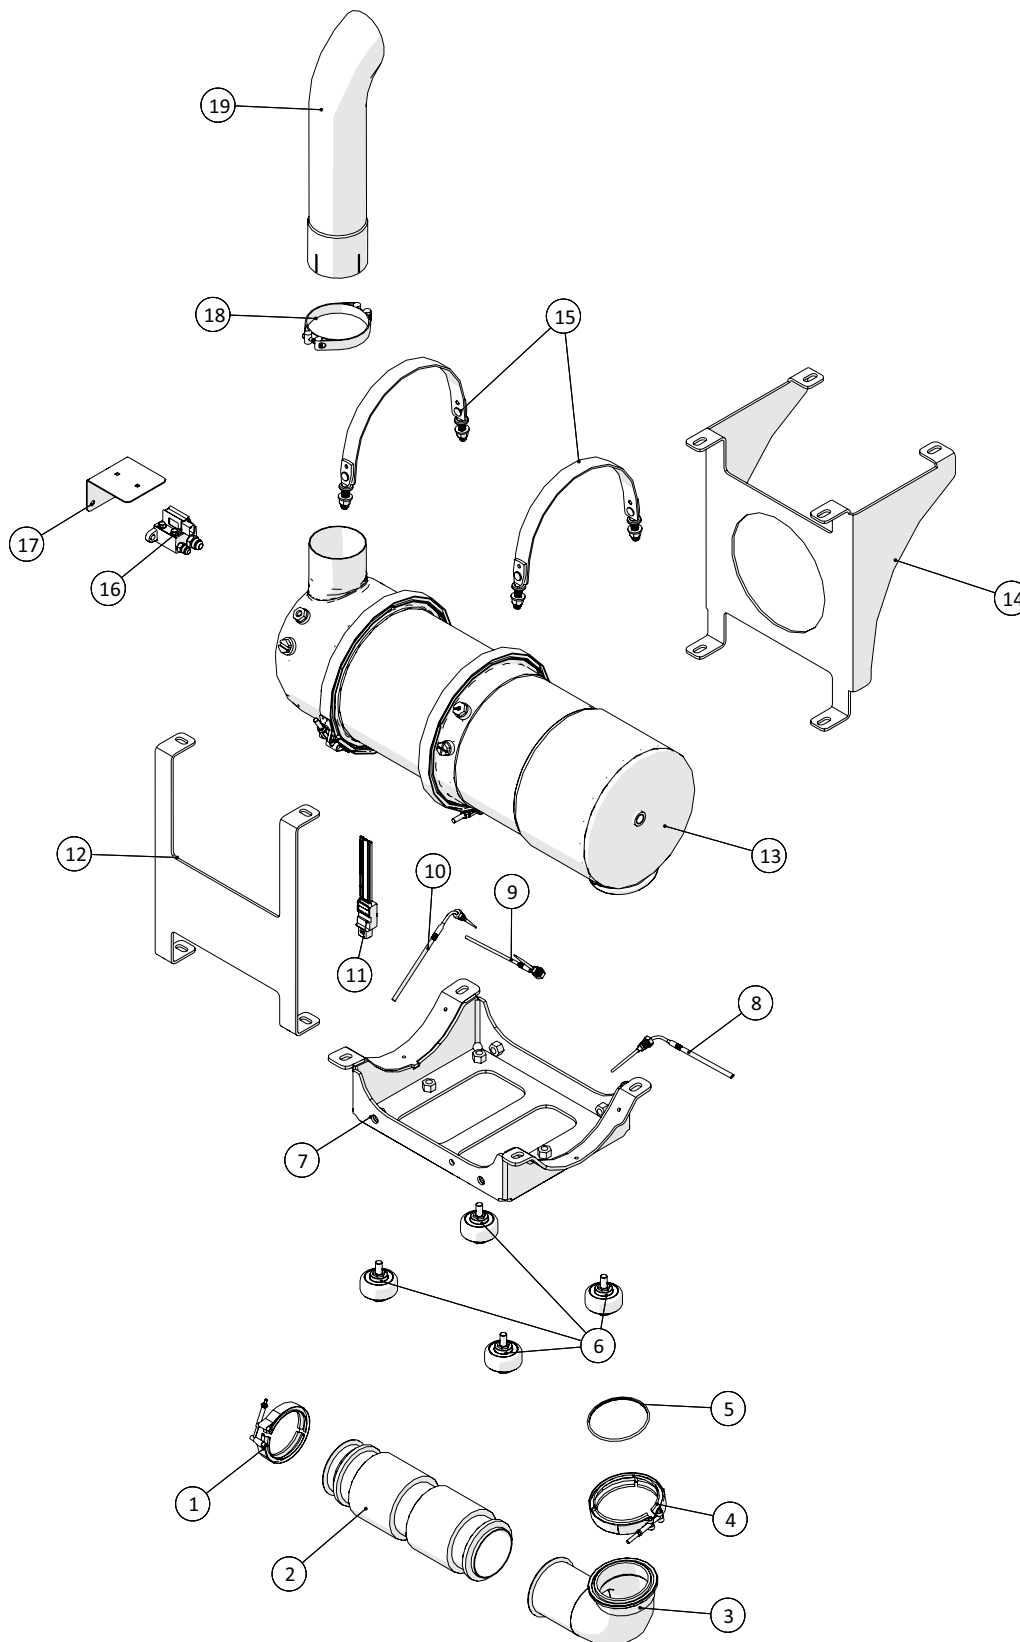

Partikelfilter

1 ↓ 2 ↓	A-Z	CP250, fyldepumpe Årgang 2019 -	Dato: 03-2020
			29

Partikelfilter				
Pos. nr.	Vare nr.	Antal	Beskrivelse	Bemærkning
1	2514850435	1	Lav lækage klemme	
2	250182682	1	Udstødningskompensator	
3	250182680	1	Lille udstødningsbøjning	
4	2501RE298757	1	Klemme, udstødning	
5	2501R300529	1	Pakning	
6	2501AT375421	4	Vibrationsdæmper til partikelfilter	
7	2501AT366825	1	Bundramme partikelfilter ophæng	
8	2501RE552186_1	1	Temperatur føler, Partikelfilter	
9	2501RE552186_2	1	Temperatur føler, Partikelfilter	
10	2501RE552186_3	1	Temperatur føler, Partikelfilter	
11	2501RE552186_5	1	Temperatur føler, Partikelfilter	
12	250182811	1	Ophæng for partikelfilter	
13	2501RE542265	1	Partikelfilter size 5	
14	250182810	1	Ophæng for partikelfilter	
15	2501AT366596	2	Monteringsbånd partikelfilter, størrelse 5	
16	2501RE543189	1	Føler modul til Partikelfilter, 6068 motor	
17	250182812	1	Holder for trykføler for partikelfilter	
18	16200350	1	Pari, rustfri	
19	25017383	1	Afgangsrør