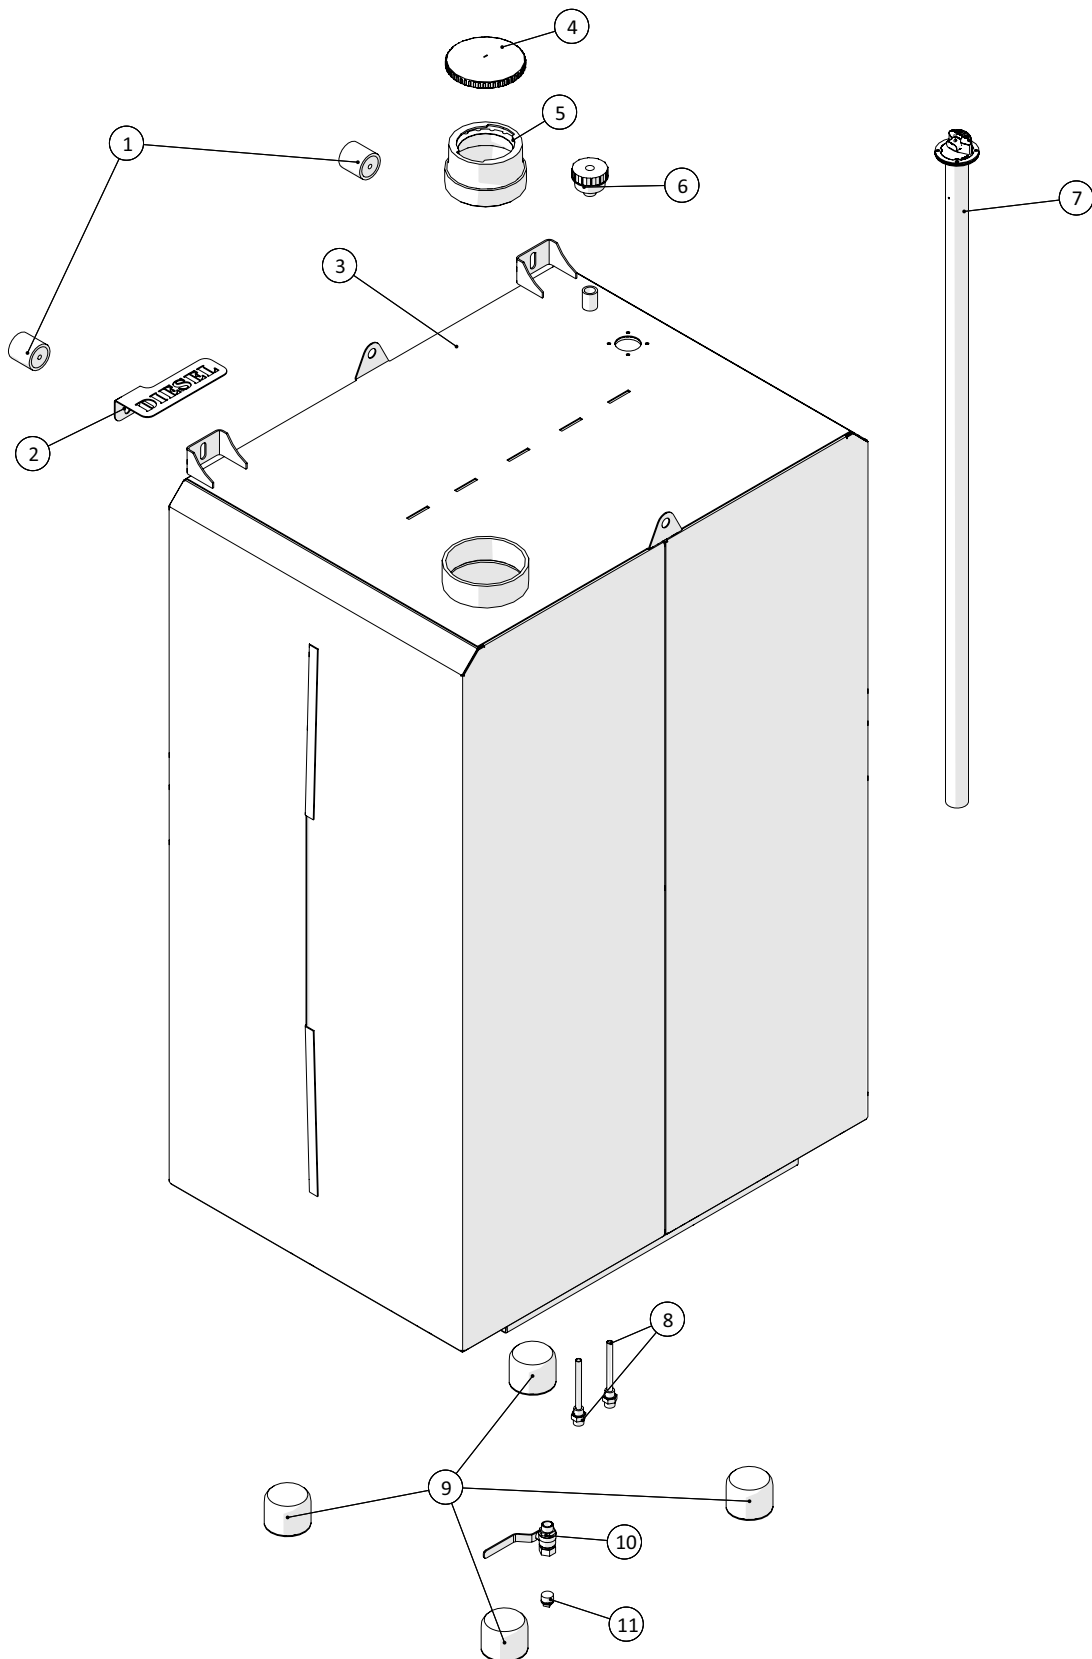

Dieseltank

 1 ↓ 2 ↓	A-Z	CP250, fyldepumpe Årgang 2019 -	Dato: 03-2020
			17

Dieseltank				
Pos. nr.	Vare nr.	Antal	Beskrivelse	Bemærkning
1	25017408	2	Vibrationsdæmper	
2	250183473	1	Skilt for dieselpåfyldning	
3	250182560	1	Dieseltank	
4	25017651	1	Tankdæksel	
5	250180733	1	Tankstuds	
6	2514850084	1	Luftfilter for dieseltank	
7	1229120114	1	Niveau måler	
8	250180816	2	Studs	
9	25032006	4	Vibrationsdæmper	
10	13100064	1	Kuglehane muffe/nippel	
11	000291404	1	Prop nr. 291