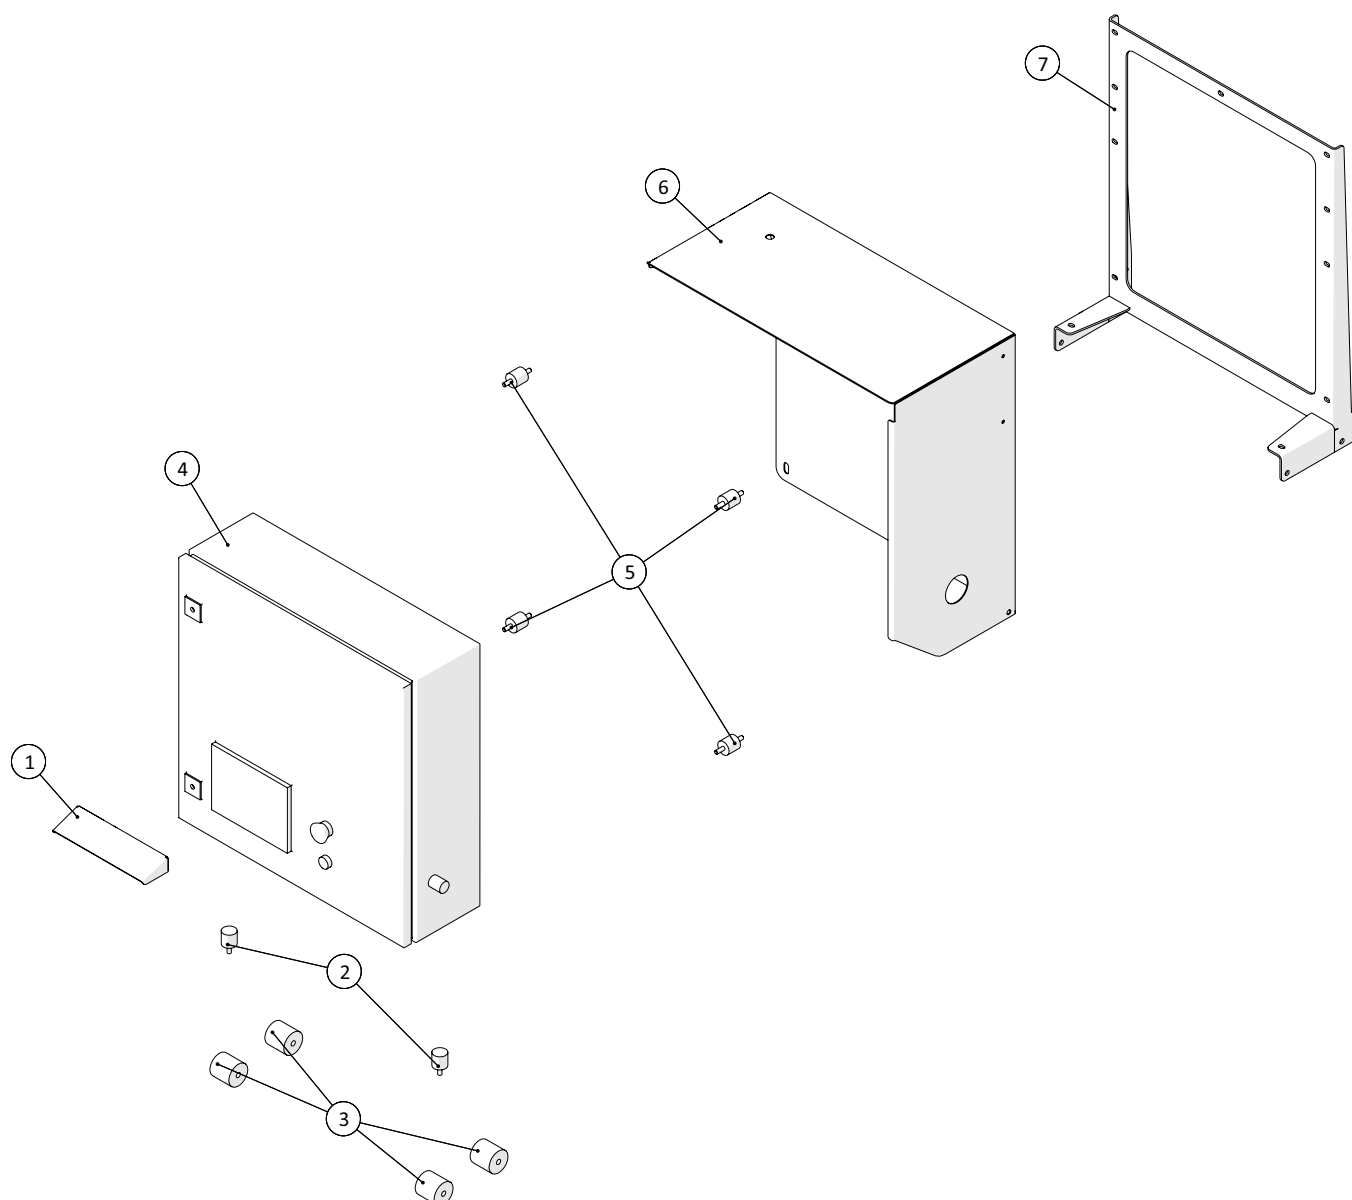

El-tavle

  1 ↓ 2 ↓	A-Z	CP250, fyldepumpe Årgang 2019 -	Dato: 03-2020
			39

EI-tavle				
Pos. nr.	Vare nr.	Antal	Beskrivelse	Bemærkning
1	250180597	1	Regndække over skærm	
2	25017401	2	Vibrationsdæmper D30x30 M8-1	
3	250183310	4	Afstandsklods	
4	25019013-1	1	Elskab	
5	25017413	4	Vibrationsdæmper A30x30 M8-2	
6	250180596	1	Regnoverdække for elboks	
7	250180789	1	Topdel for vipbar elboks