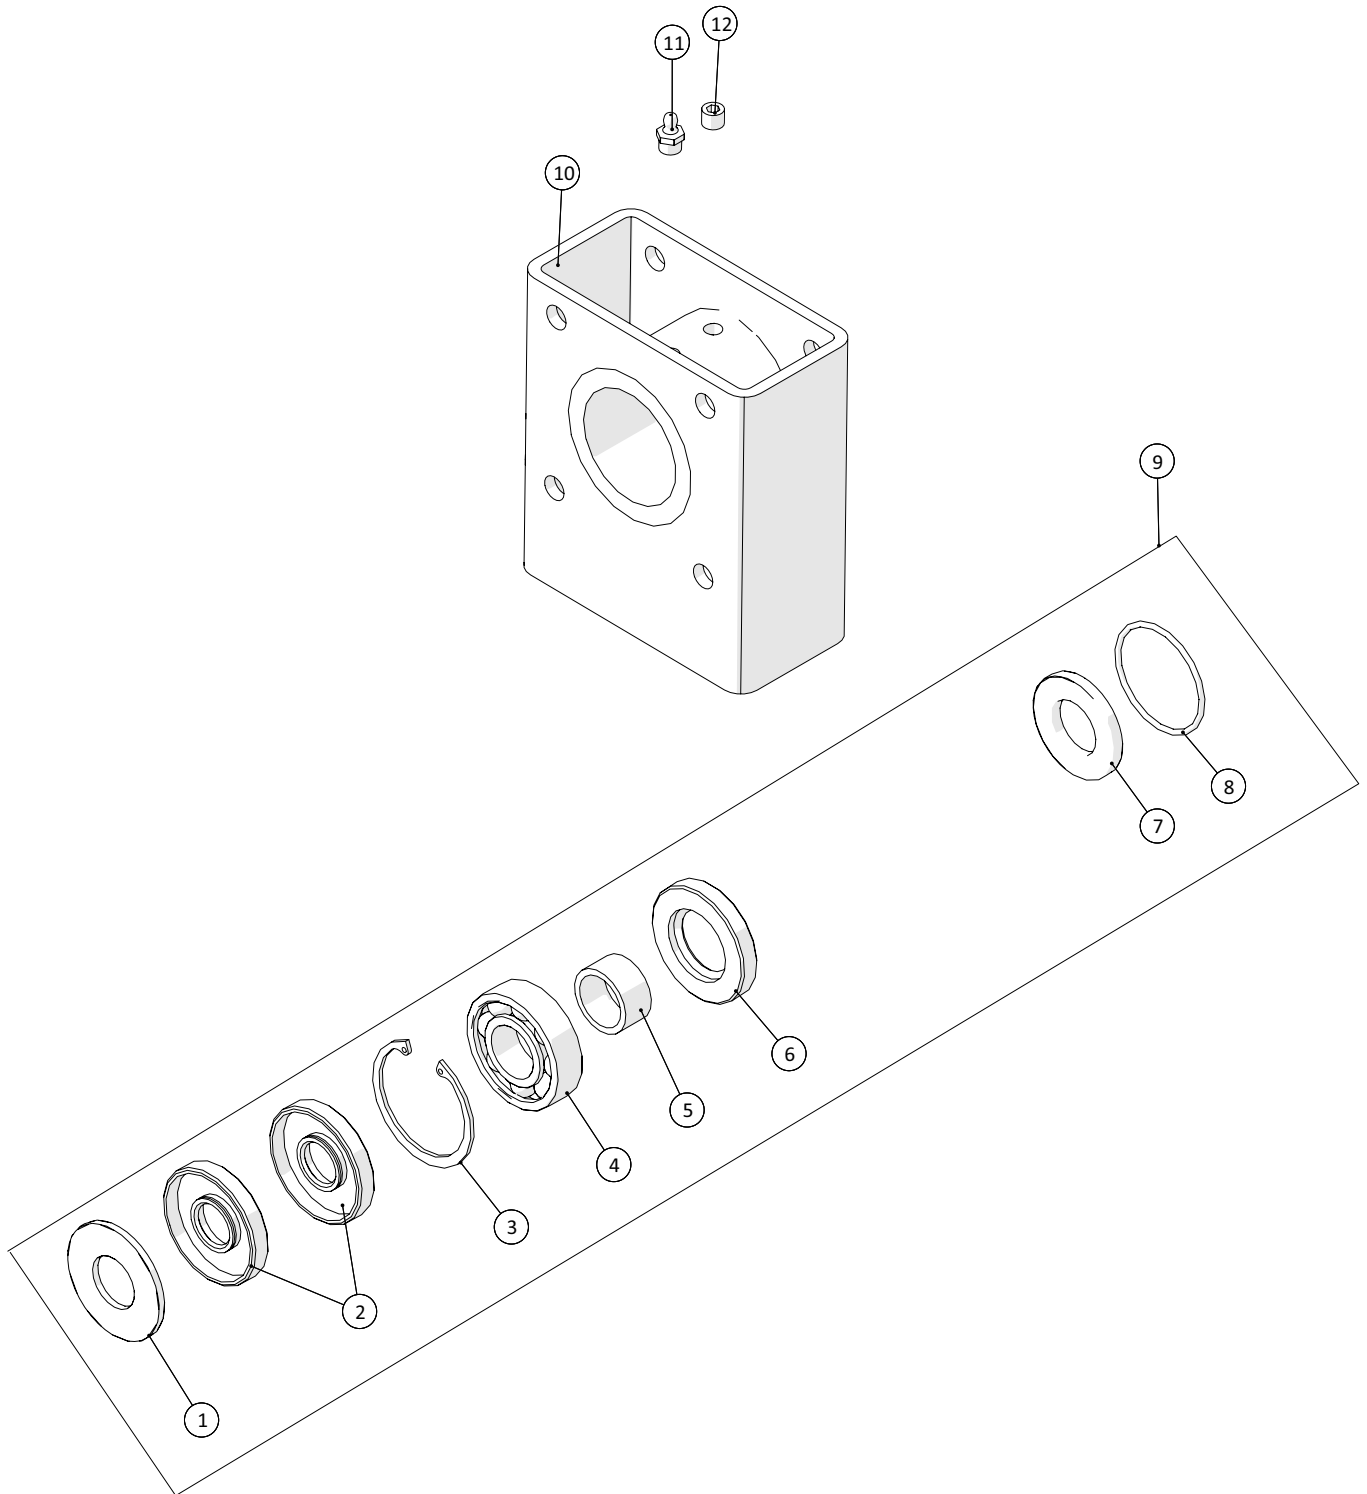

Forsatsleje

1 ↓ 2 ↓	A-Z	CP250, fyldepumpe Årgang 2019 -	Dato: 03-2020
			11

Forsatsleje				
Pos. nr.	Vare nr.	Antal	Beskrivelse	Bemærkning
1	2350405991000	1	Skive	
2	2350219158000	2	Simmering	
3	2350229927000	1	Låsering	
4	2350218429000	1	Kugleleje	
5	2350408417000	1	Afstandsring	
6	2350219162000	1	Simmering t/forsatsleje	
7	2350405992000	1	Skive	
8	2350219159000	1	O-ring	
9	2350772561000-1	1	Forsatsleje	
10	2350772561000	1	Hus	
11	2350208392000	1	Smørenippel	
12	2350228670000	1	Bøsning