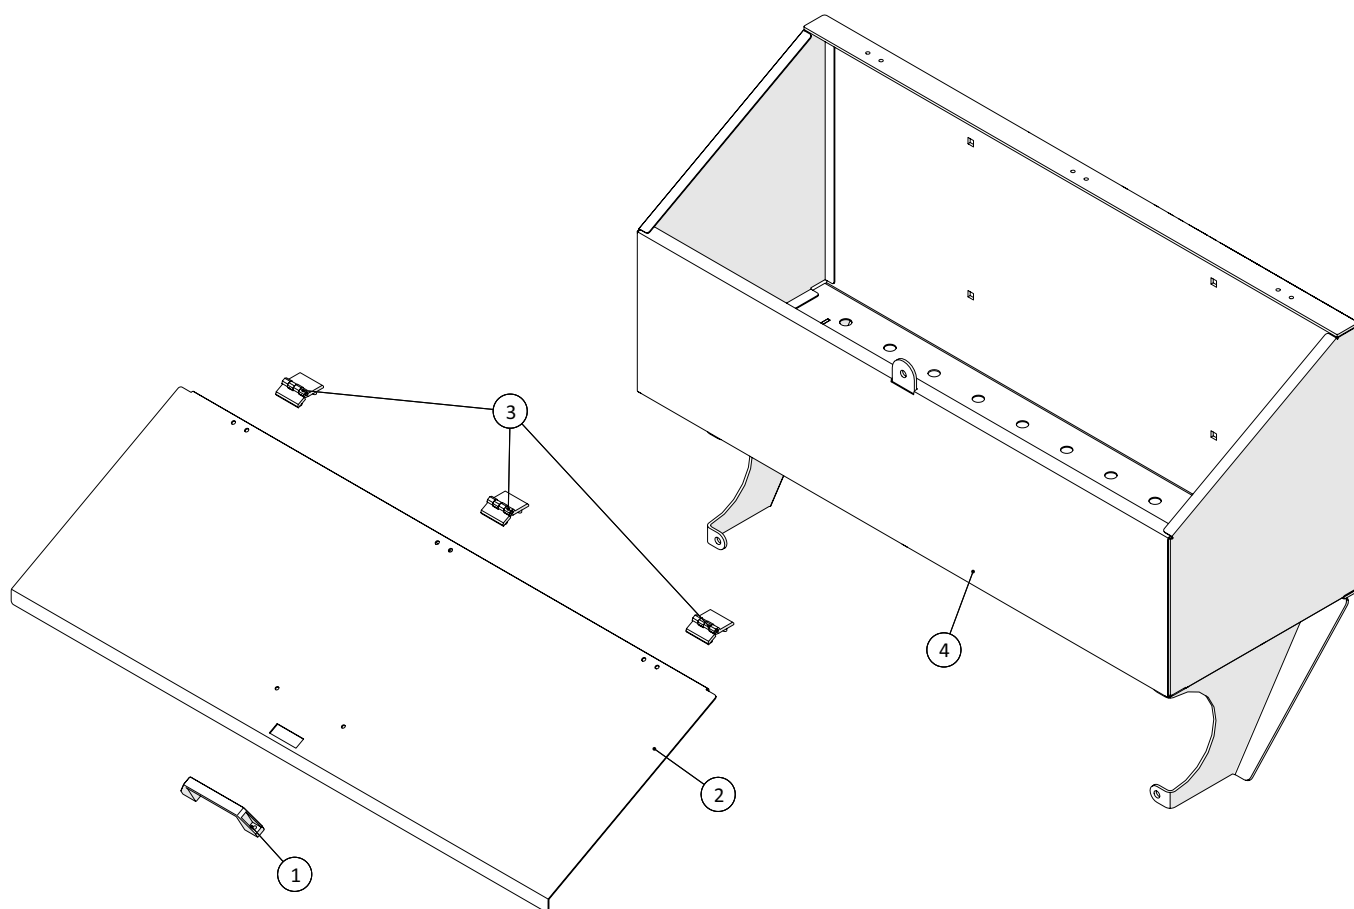

Dato: 03-2020	CP250, fyldepumpe Årgang 2019 -	 1 ↓ 2 ↓	A-Z
50			

Værktøjskasse