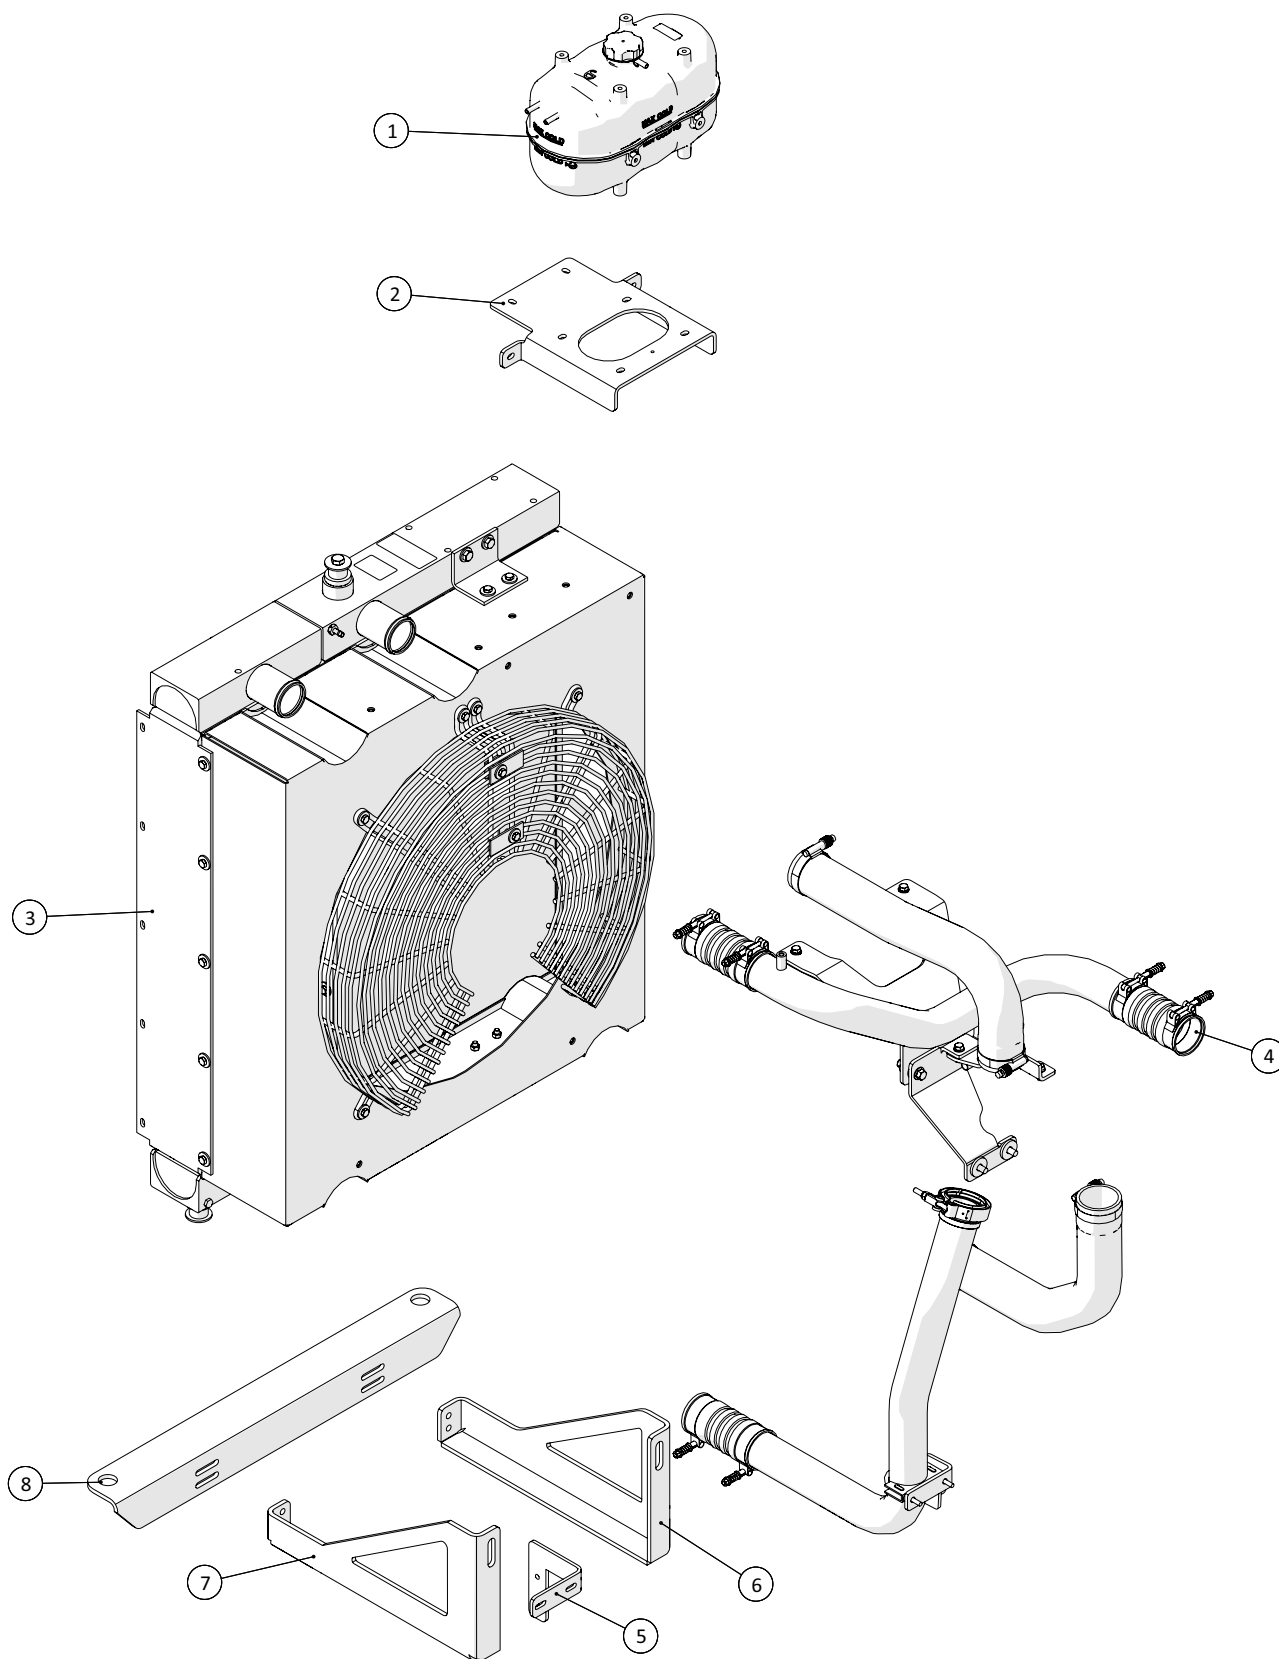

Køler

1 ↓ 2 ↓	A-Z	CP250, fyldepumpe Årgang 2019 -	Dato: 03-2020
			23

Køler				
Pos. nr.	Vare nr.	Antal	Beskrivelse	Bemærkning
1	97CMDZ102101	1	Expansionsbeholder 8L	
2	97AZR533830	1	Beslag expansionsbeholder	
3	2501RE542759	1	Køler elementer 6068 motor	
4	2501RE544024	1	Slanger/beslag køler 6068 motor Tier 3B	
5	250181222	1	Beslag for rør til turbo	
6	251476804158	1	Kølerophæng	
7	251476804160	1	Kølerophæng, venstre	
8	251476804159	1	Vinkelbeslag for køler