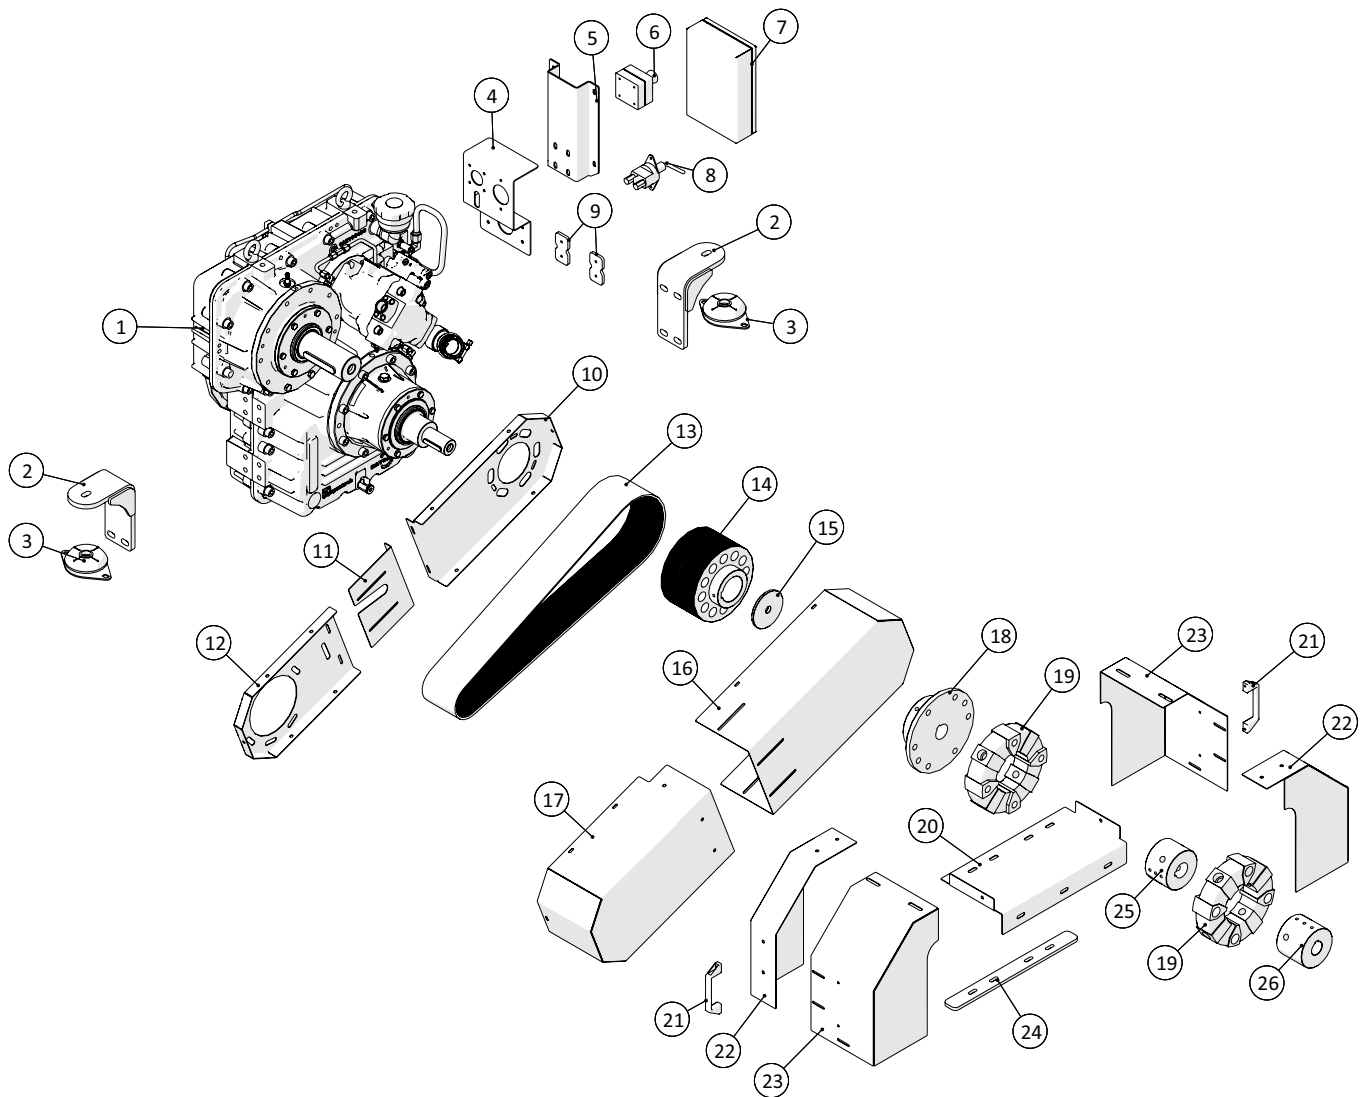

Gear

  1 ↓ 2 ↓	A-Z	CP250, fyldepumpe Årgang 2019 -	Dato: 03-2020
			33

Gear				
Pos. nr.	Vare nr.	Antal	Beskrivelse	Bemærkning
1	250182768	1	Katsa Gearkasse	
2	250182781	2	Bagerste motorophæng	
3	2514862521	2	Motordæmper	
4	250182726	1	Plade for hovedafbryder og nødstop	
5	250182783	1	Beslag til elskab	
6	25030020	1	Nødstop	
7	250182781	1	Elskab	
8	2514862521	1	Hovedafbryder	
9	250182600	2	Montageplade for elboks	
10	250182726	1	Beskyttelsesplade for drivrem, gearkasse	
11	250182600	1	Beskyttelsesplade for drivrem, mellemlade	
12	25030020	1	Beskyttelsesplade for drivrem, kompressor	
13	250180520	1	Ribberbånd 28 ribbers	
14	250182420	1	Ribbebåndsremhjul, 28 ribbers	
15	250182626	1	Spændeskive for remhjul	
16	250182758	1	Skærm for drivrem	
17	250182755	1	Skærm for drivrem, kompressor	
18	25030066	1	Centraflex nav	
19	25030067	2	Centraflex element	
20	250182770	1	Bundplade for skjold	
21	2514803066	2	Håndtag	
22	250182765	2	Skjold for kobling, 2	
23	250183476	2	Skjold for kobling, 1	
24	250182783	1	Adapterplade for skærm	
25	250183168	1	Nav for gearkasse	
26	250180004	1	Akselbefæstning på pumpe