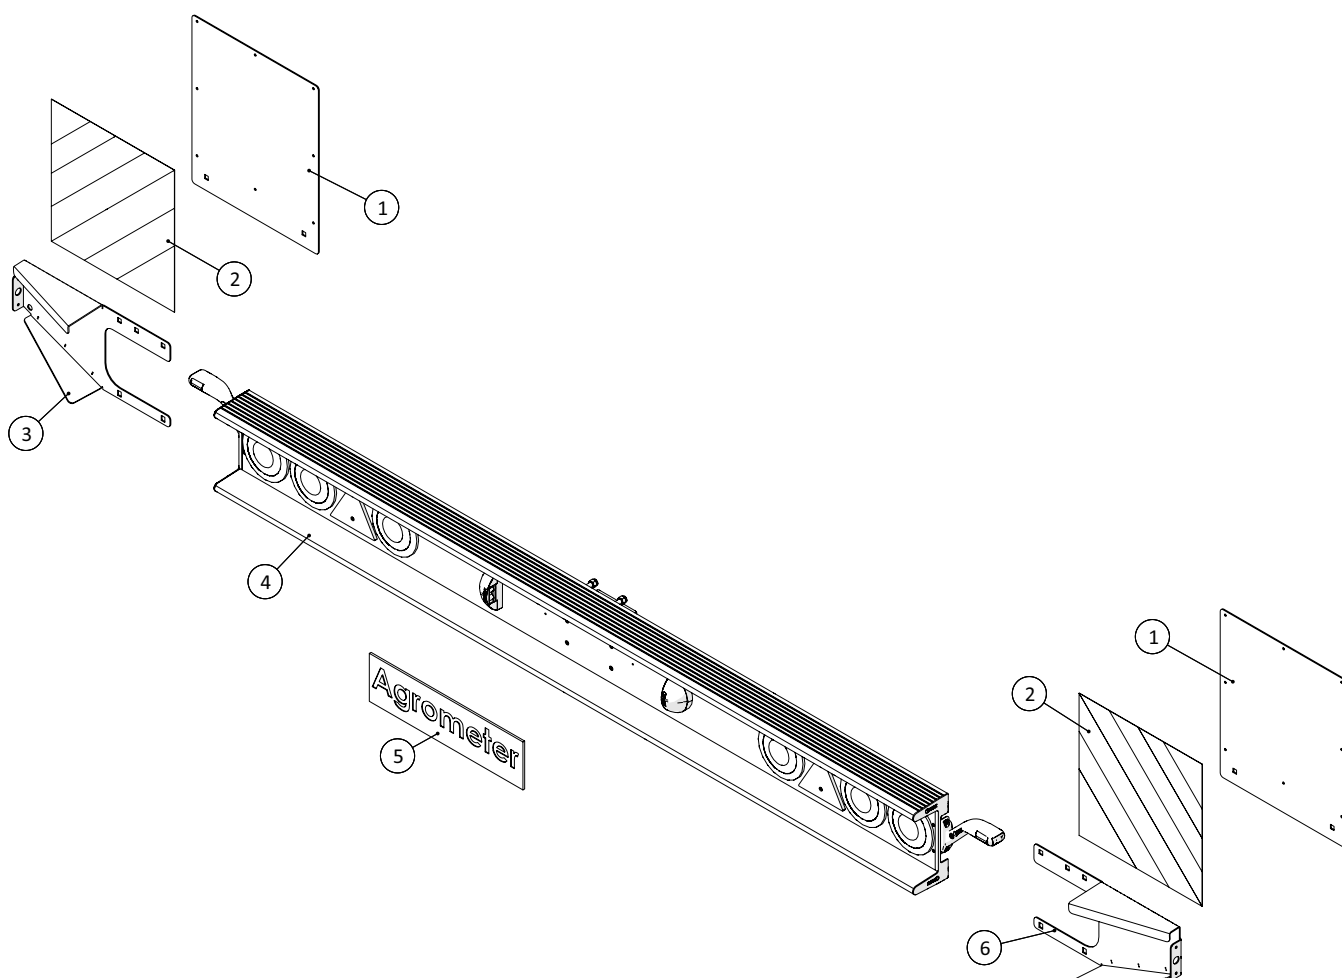

Lygtebom

1 ↓ 2 ↓	A-Z	CP250, fyldepumpe Årgang 2019 -	Dato: 03-2020
			49

Lygtebom				
Pos. nr.	Vare nr.	Antal	Beskrivelse	Bemærkning
1	250182740	2	Holder for Parkwarntafel	
2	25017036	2	Parkwarntaffel	
3	250182745	1	Holder for venstre sidemarkeringslygte	
4	25020004	1	Lygtebom	
5		1	Agrometer logo	
6	250182744	1	Holder for højre sidemarkeringslygte