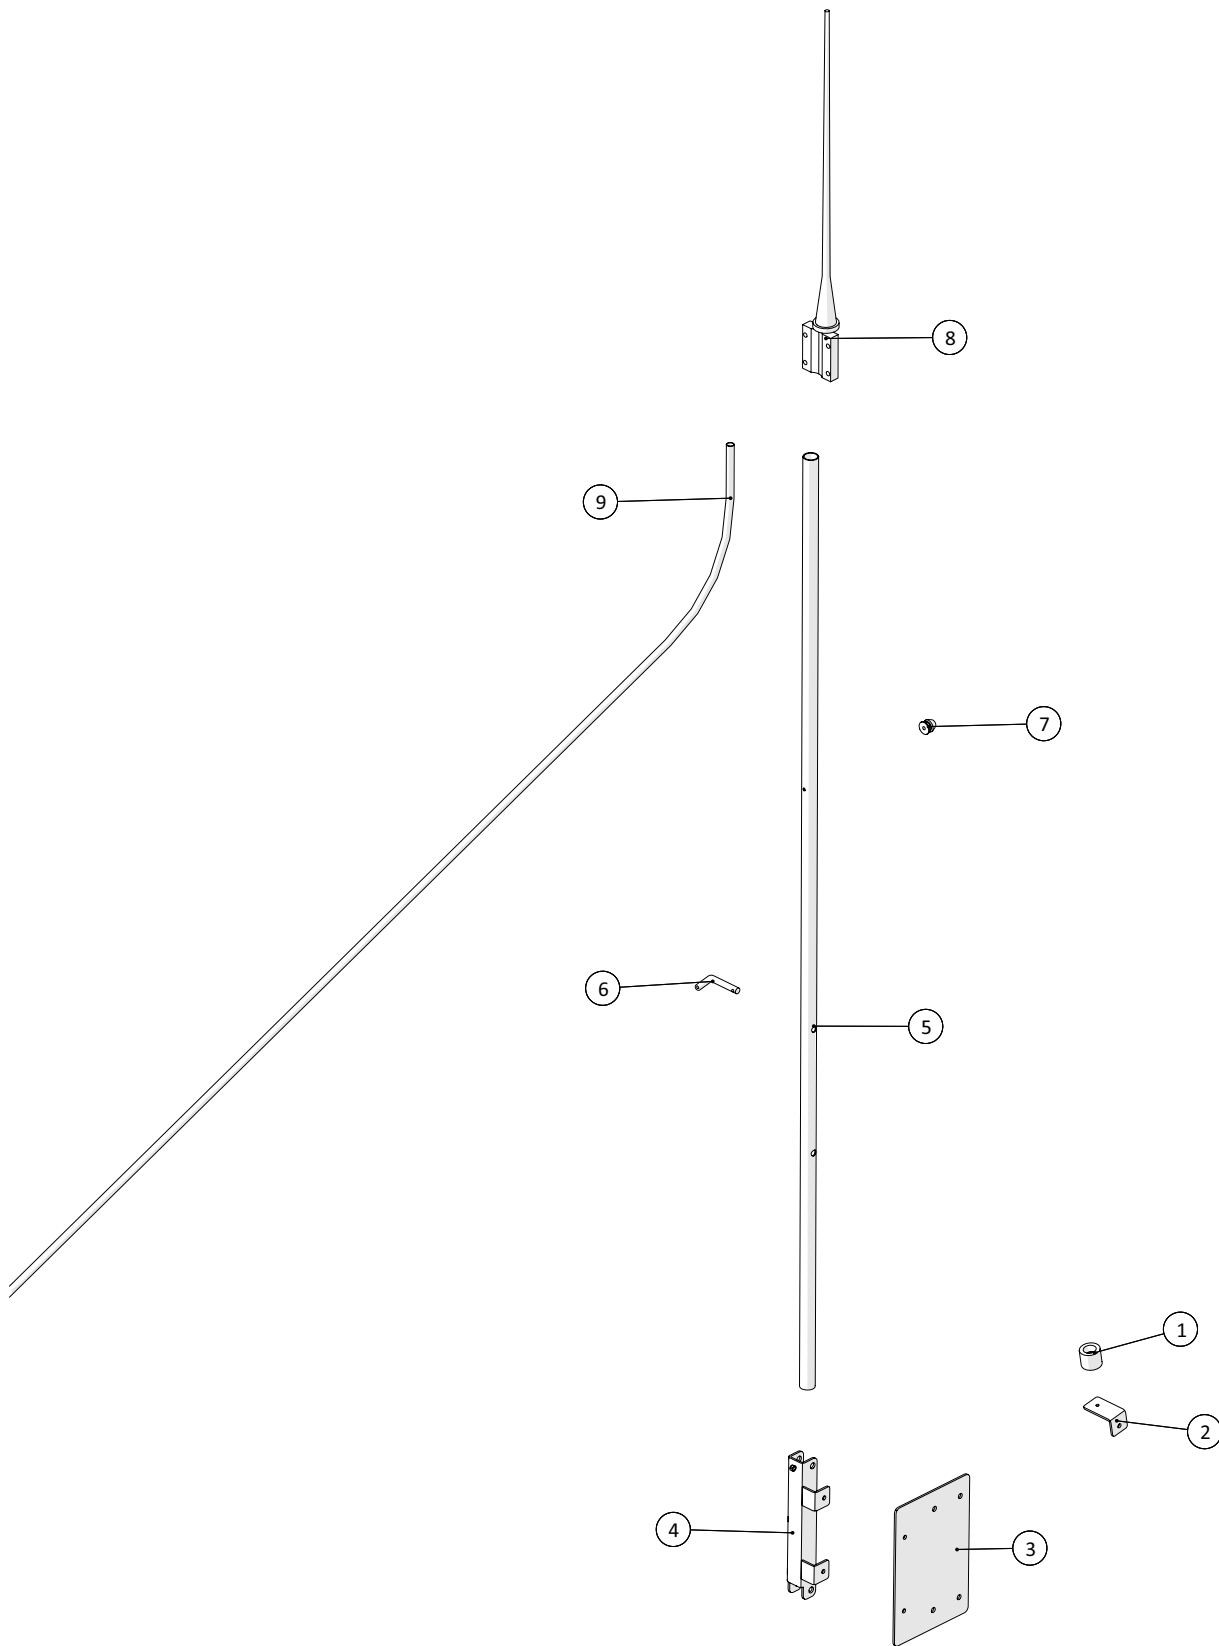

Antenne

1 ↓ 2 ↓	A-Z	CP250, fyldepumpe Årgang 2019 -	Dato: 03-2020
			67

Antenne				
Pos. nr.	Vare nr.	Antal	Beskrivelse	Bemærkning
1	251417880001	1	Dørholder hun	
2	250181757	1	Holder	
3	250182779	1	Plade for antennemontage	
4	250181752	1	Holder til antenne	
5	250182778	1	Rør til antenne	
6	251476806283	1	Nagle for Antenne	
7	251429713040	1	Dørholder han	
8	2514850014	1	Antenne	
9	2514850033	1	Antennekabel 5m