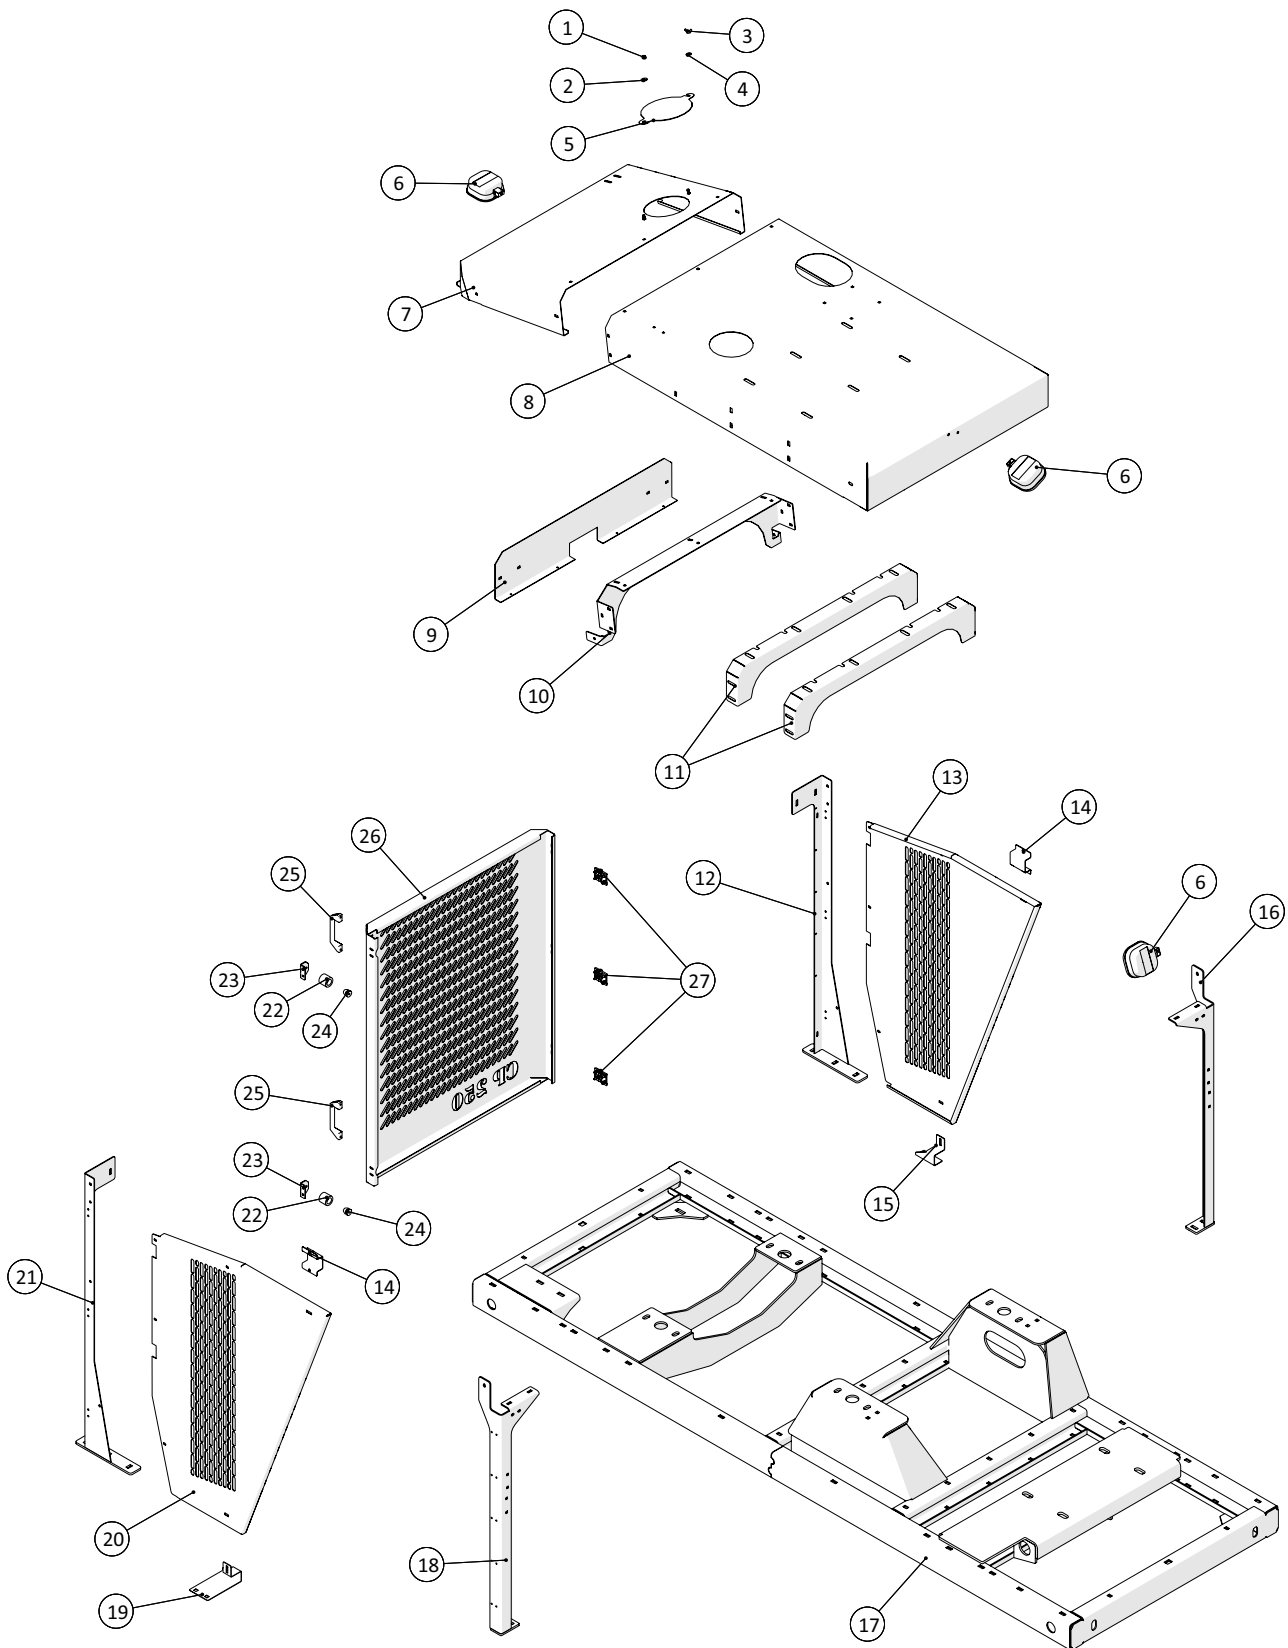

Motorhus

  1 ↓ 2 ↓	A-Z	CP250, fyldepumpe Årgang 2019 -	Dato: 03-2020
			27

Motorhus				
Pos. nr.	Vare nr.	Antal	Beskrivelse	Bemærkning
1	1930802	1	Låsemøtrik	
2	1930904	1	Spændeskive	
3	1930314	1	Vingemøtrik	
4	1930905	1	Spændeskive	
5	250182277	1	Låg over kølerhul	
6	2514861063	3	LED Arbejds lygte	
7	250182503	1	Skråplade	
8	250182501	1	Topplade for motorrum	
9	250182506	1	Forreste tværstiver	
10	250182505	1	Tværplade for motorhus	
11	250182795	2	Forstærkning af tag	
12	250182545	1	Forreste opstander for motorhus, højre	
13	250182457	1	Sideskærm	
14	250182677	2	Beslag for motorhus	
15	250182675	1	Beslag for motorhus	
16	250182549	1	Bagerste opstander, højre	
17	250183150	1	Motorramme	
18	250182550	1	Bagerste opstander, venstre	
19	250182676	1	Beslag for motorhus	
20	250182458	1	Sideplade for motorhus	
21	250182546	1	Forreste opstander for motorhus, venstre	
22	251417880001	2	Dørholder hun	
23	250182559	2	Beslag for motorlåge	
24	251429713040	2	Dørholder han	
25	2514803066	2	Håndtag	
26	250182502	1	Låge for motorhus	
27	1513820115	3	Hængsel til elskab