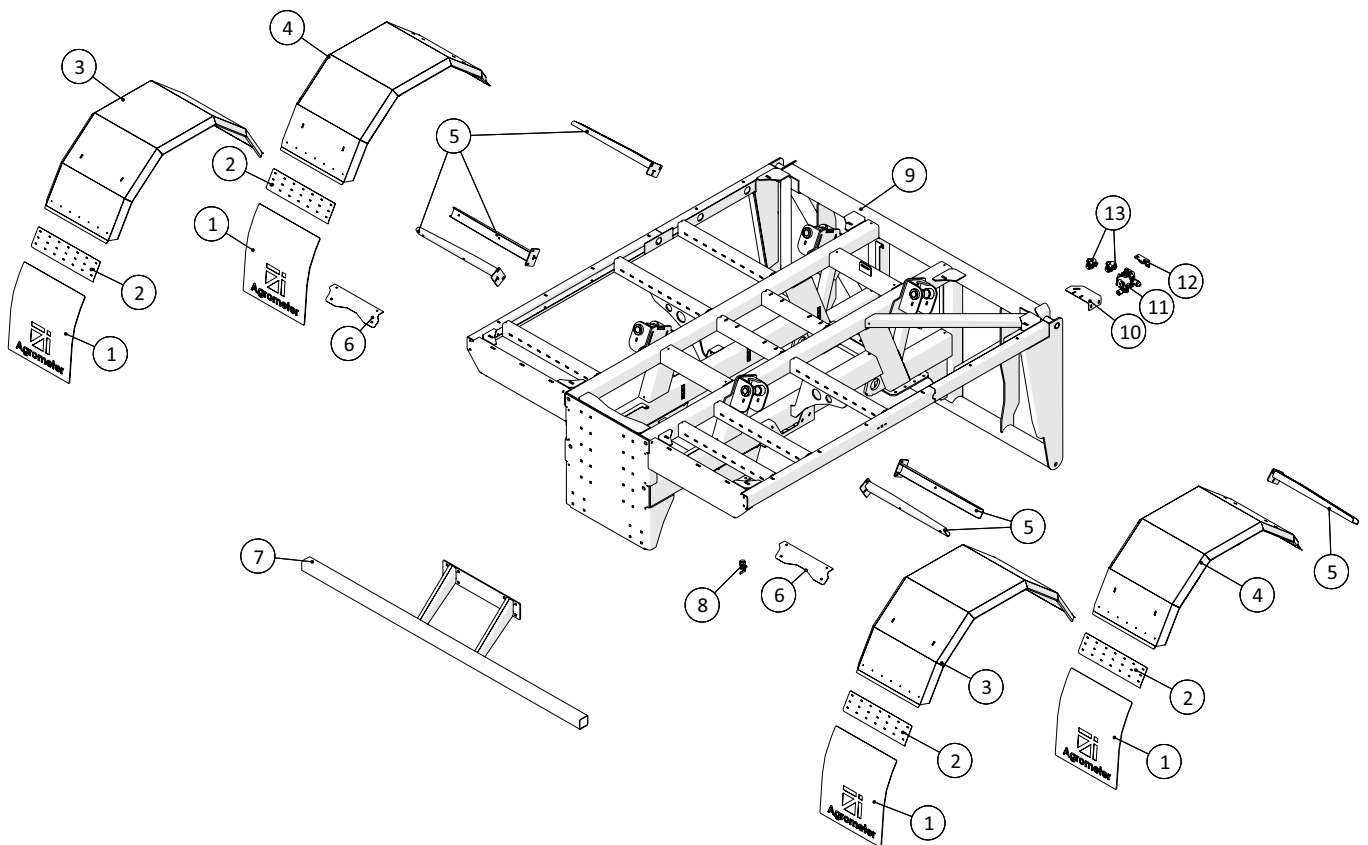

Stelramme

  1 ↓ 2 ↓	A-Z	CP250, fyldepumpe Årgang 2019 -	Dato: 03-2020
			37

Stelramme				
Pos. nr.	Vare nr.	Antal	Beskrivelse	Bemærkning
1	25034359	4	Stænklap med Agrometer logo	
2	250182825	4	Forlængerplade for stænklap	
3	250183240	2	Bagerste hjulskærm	
4	250183241	2	Forreste hjulskærm	
5	250183242	6	Holder for hjulskærm	
6	250183246	2	Beslag på skærm	
7	250183220	1	Underkøringssikring	
8	13100068	1	Kuglehane muffe/nippel 1"	
9	250183210	1	Stelramme for containerpumpe	
10	250183177	1	Plade for bremseventil	
11	25017762	1	Anhænger bremseventil med løsnerventil	
12	25034721	1	Beslag til luftbremse ventiler	
13	25017732	2	Ledningsfilter