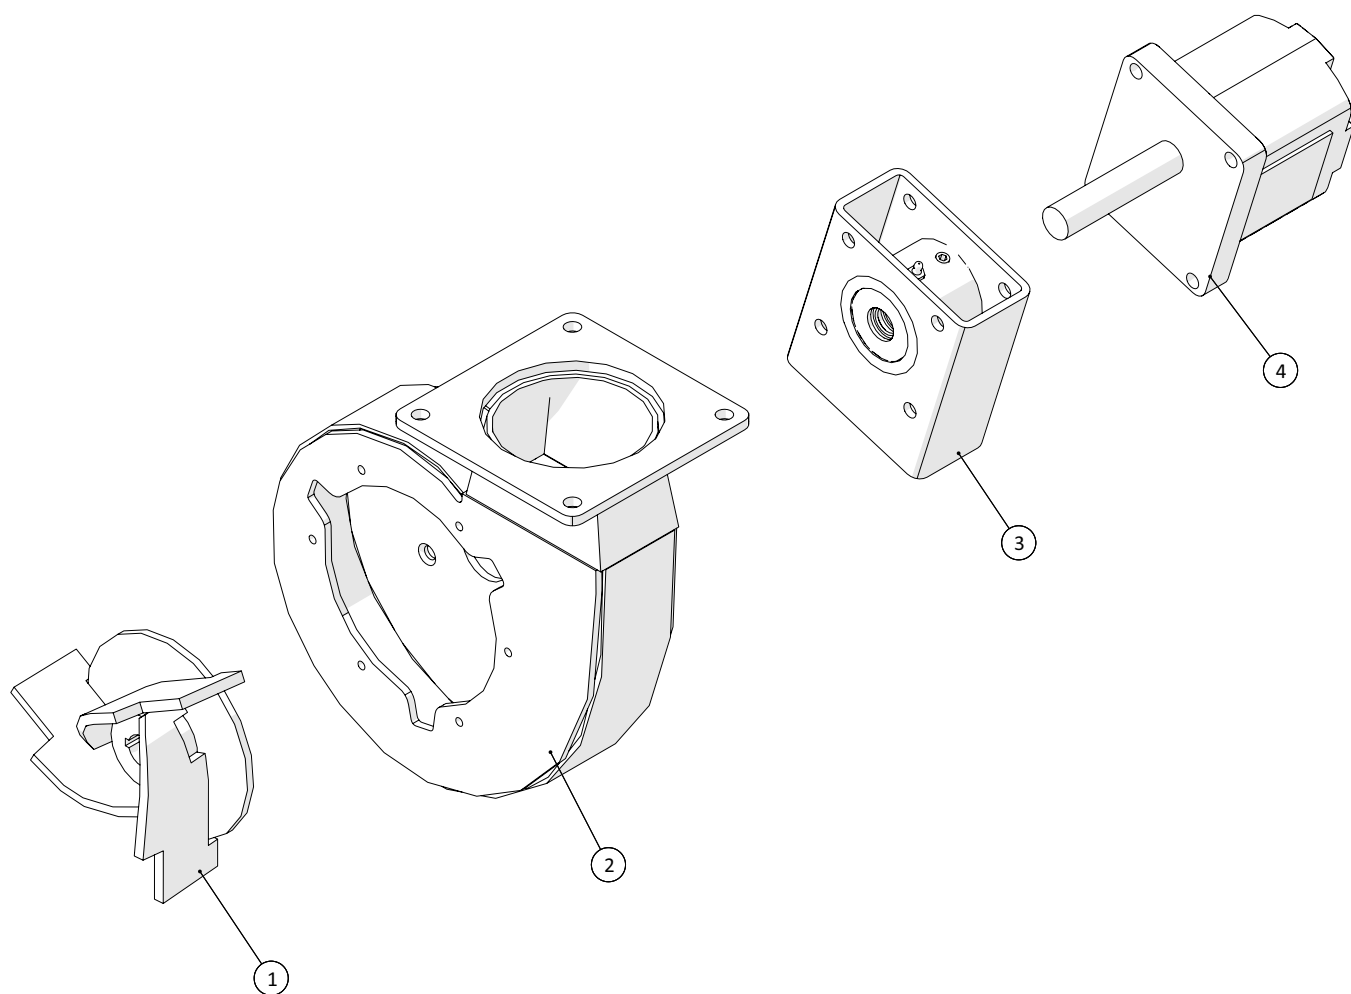

Dato: 03-2020	CP250, fyldepumpe Årgang 2019 -	1 ↓ 2 ↓	A-Z
8			

Turbofiller