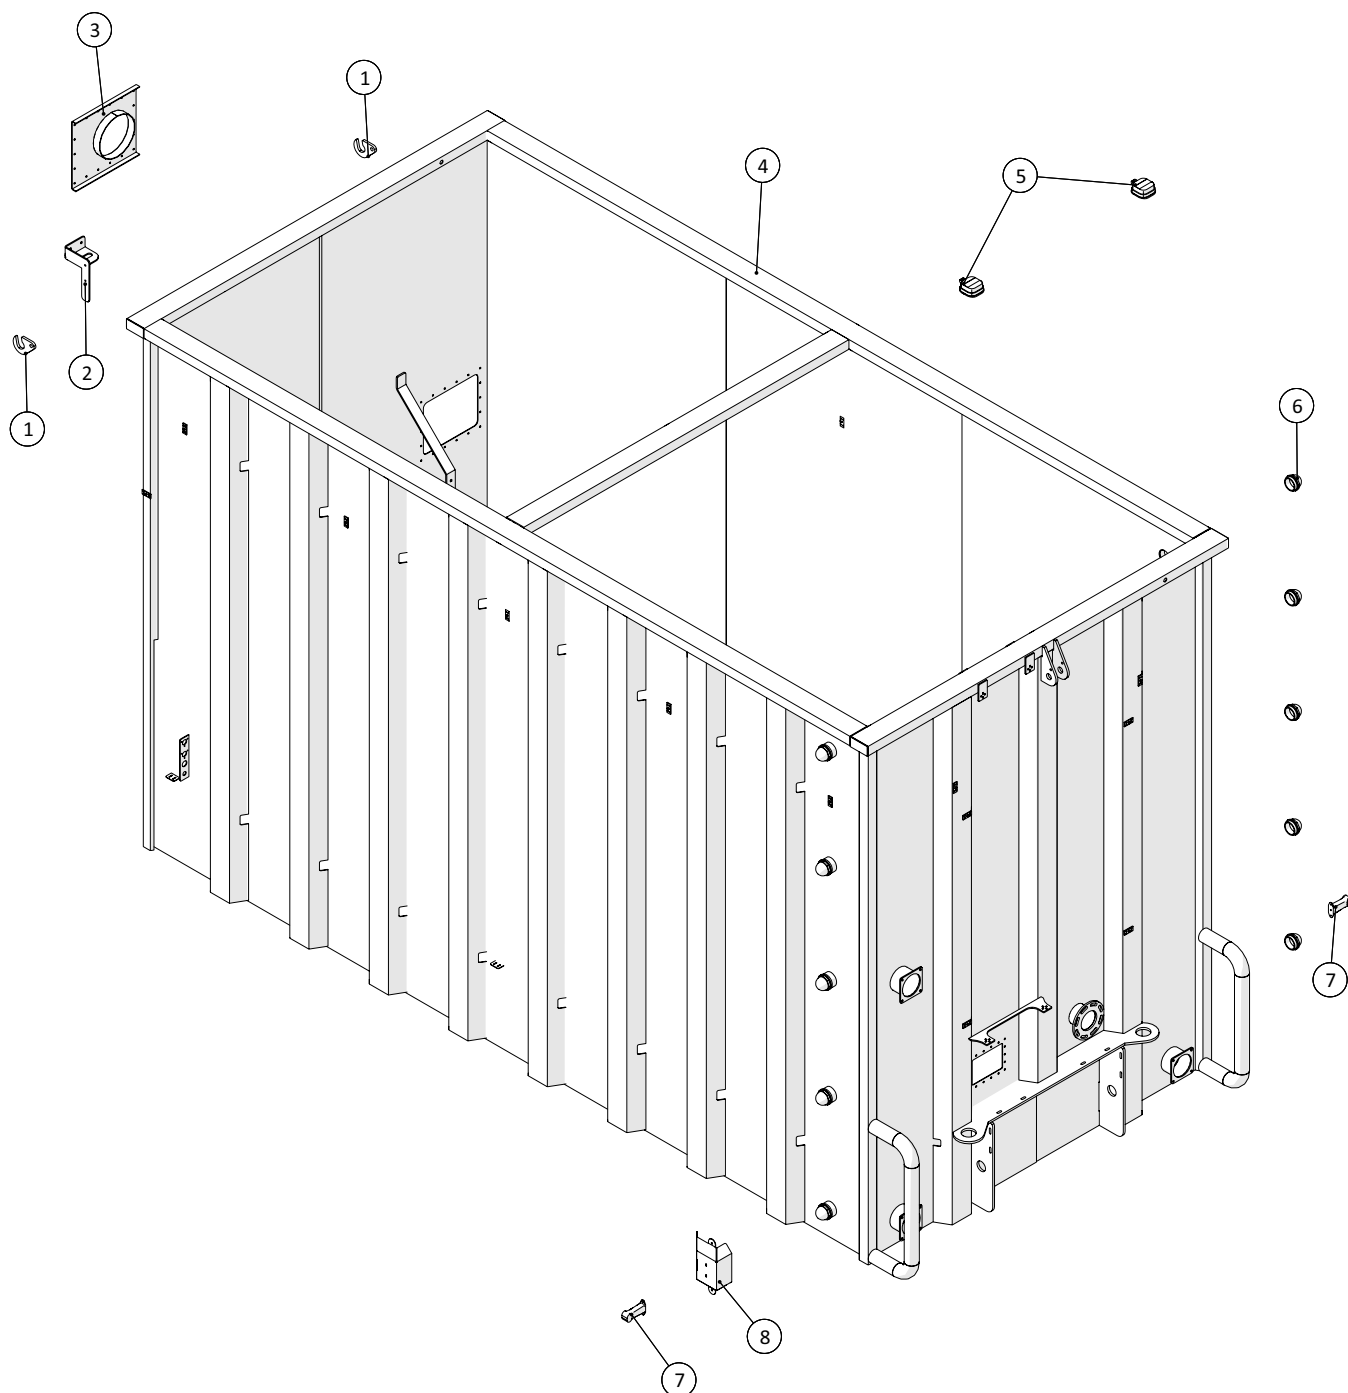

Container

1 ↓ 2 ↓	A-Z	CP250, fyldepumpe Årgang 2019 -	Dato: 03-2020
			53

Container				
Pos. nr.	Vare nr.	Antal	Beskrivelse	Bemærkning
1	250183379	2	Krog for sammenkobling af tank og vogn	
2	250182822	1	Holder for niveauføler	
3	250183340	1	Lukkeplade for buffertank ved Bauerpumpe	
4	250183551	1	Buffertank	
5	2514861063	2	Arbejdslygte LED	
6	210434563540	10	Skueglas	
7	1229140071	2	Slingrelygte	
8	250183450	1	Beskyttelsesskærm forreste hjørne buffertank