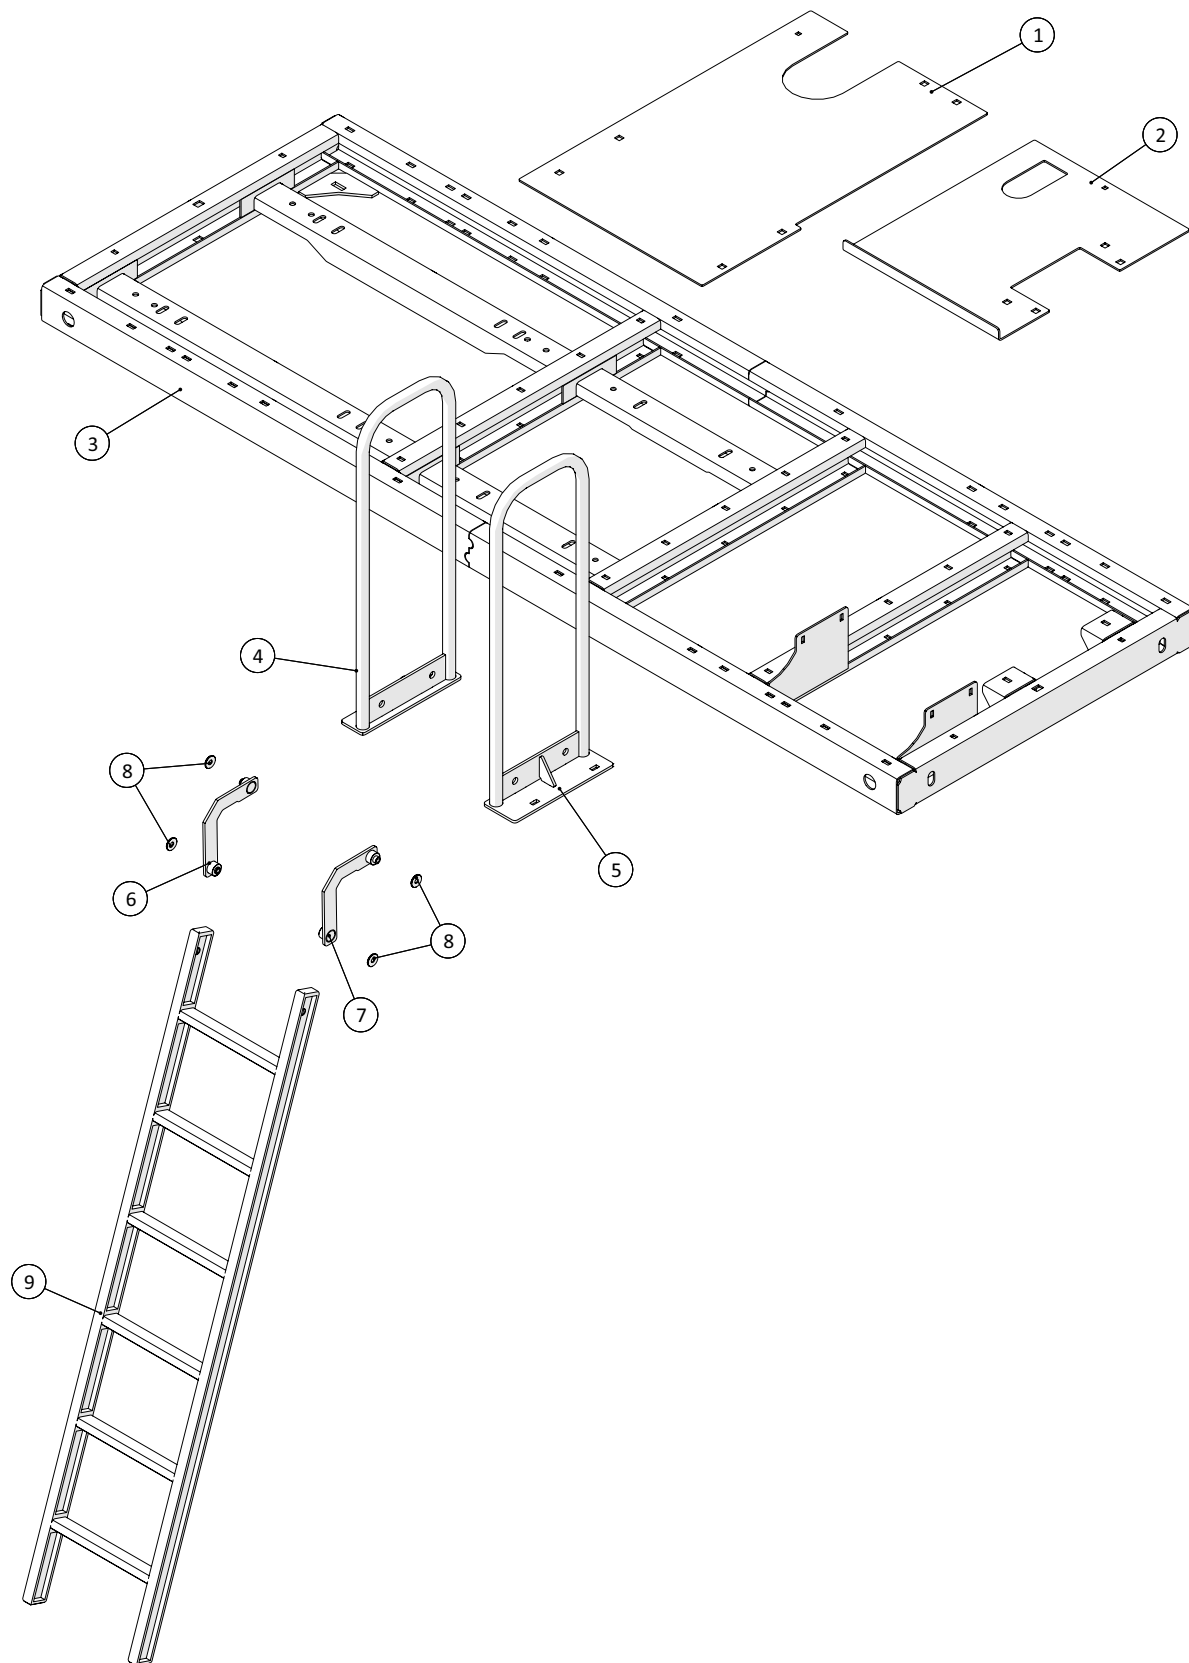

Stel til tankenhed

 1 ↓ 2 ↓	A-Z	Container, CP250 Årgang 2019 -	Dato: 04-2020
			13

Stel til tankenhed				
Pos. nr.	Vare nr.	Antal	Beskrivelse	Bemærkning
1	250182541	1	Dørklade for bund ved opgang	
2	250182759	1	Dørklade for bund ved PVG	
3	250182444	1	Ramme for vand og dieseltank	
4	250183311	1	Gelænderopstander ved opgang, venstre	
5	250182620	1	Gelænderopstander ved opgang, højre	
6	250182762	1	Beslag for stige, venstre	
7	250182761	1	Beslag for stige, højre	
8	250182780	4	Skive stor	
9	250182669	1	Stige	