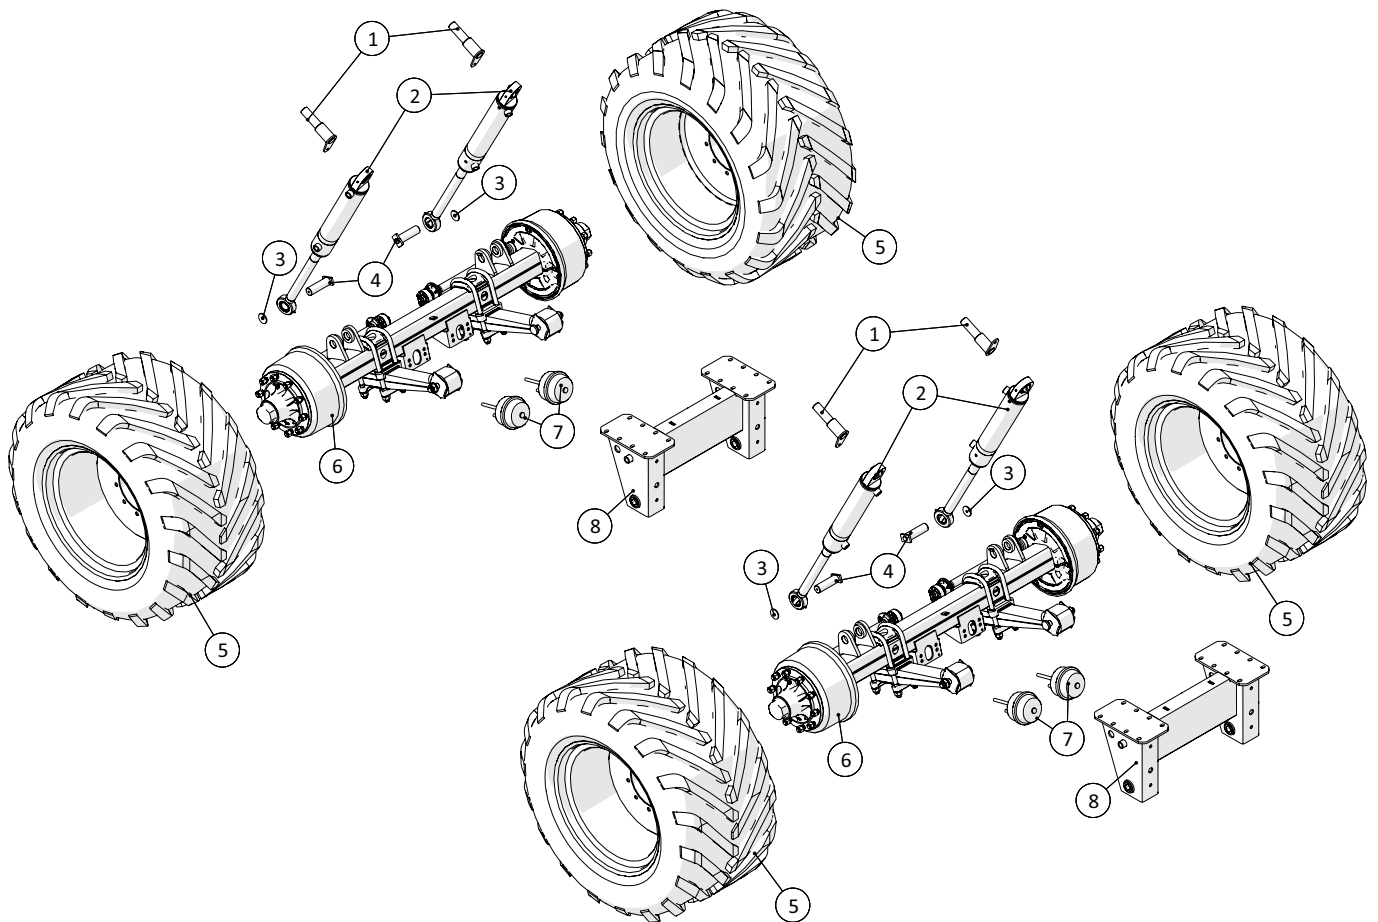

Aksler

 1 ↓  2 ↓	A-Z	Container, CP250 Årgang 2019 -	Dato: 04-2020
			45

Askler				
Pos. nr.	Vare nr.	Antal	Beskrivelse	Bemærkning
1	250182535	4	Øverste cylindertap	
2	25020000	4	Cylinder for hjulaffjedring	
3	250182749	4	Spændeskive for hjulcylinder	
4	250182683	4	Tap for nederste cylinderbefæstigelse	
5	25022002	4	Hjul	
6	25057701	2	Aksel	
7	250180436	4	Trykluft membran	
8	250182495	2	Konsol for hjulophæng	