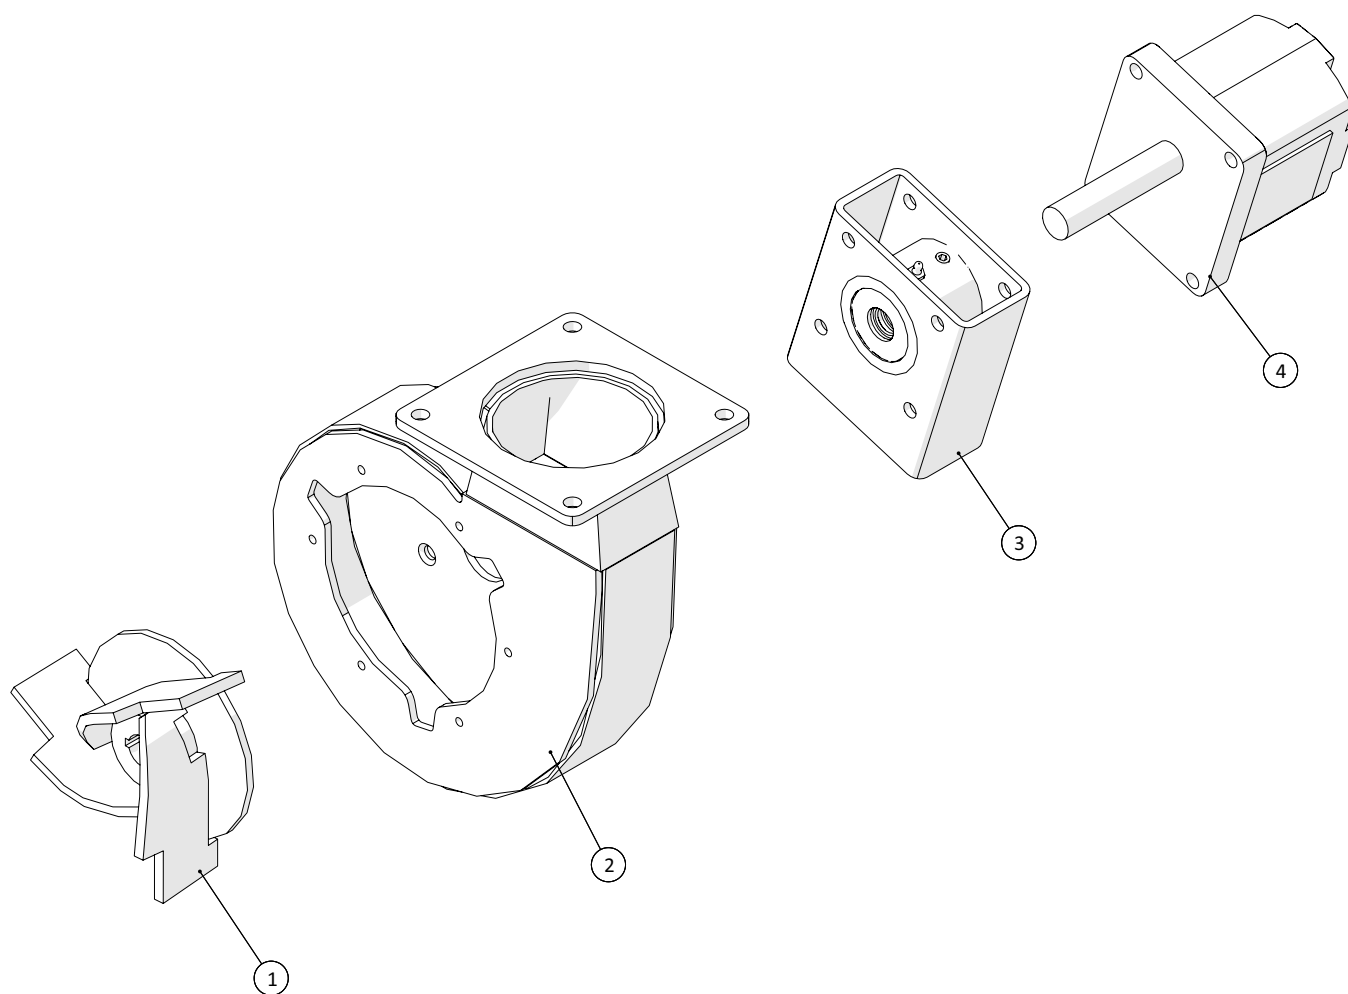

Dato: 04-2020	Container, CP250 Årgang 2019 -	≡ 1 ↓ ≡ 2	A-Z
8			

Turbofiller