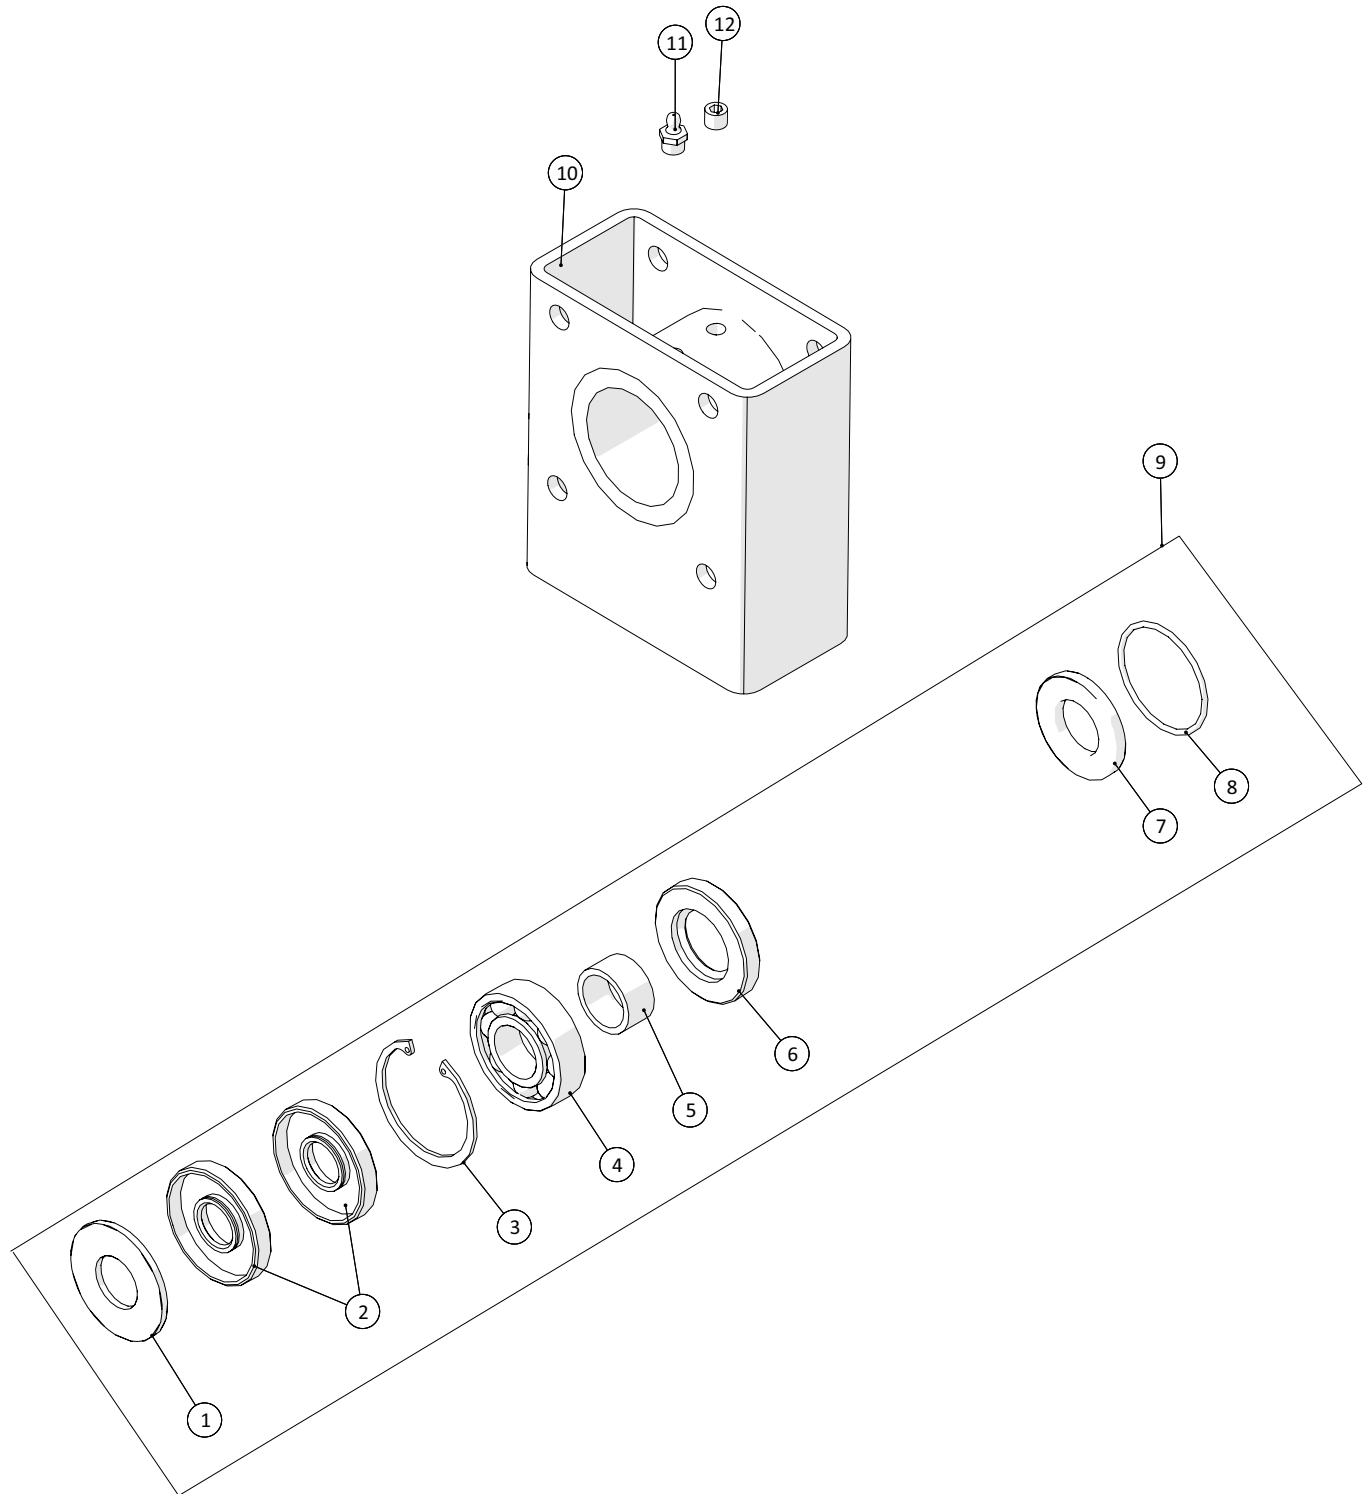

Forsatsleje

 1 ↓ 2 ↓	A-Z	Container, CP250 Årgang 2019 -	Dato: 04-2020
			11

Forsatsleje				
Pos. nr.	Vare nr.	Antal	Beskrivelse	Bemærkning
1	2350405991000	1	Skive	
2	2350219158000	2	Simmering	
3	2350229927000	1	Låsering	
4	2350218429000	1	Kugleleje	
5	2350408417000	1	Afstandsring	
6	2350219162000	1	Simmering t/forsatsleje	
7	2350405992000	1	Skive	
8	2350219159000	1	O-ring	
9	2350772561000-1	1	Forsatsleje	
10	2350772561000	1	Hus	
11	2350208392000	1	Smørenippel	
12	2350228670000	1	Bøsning