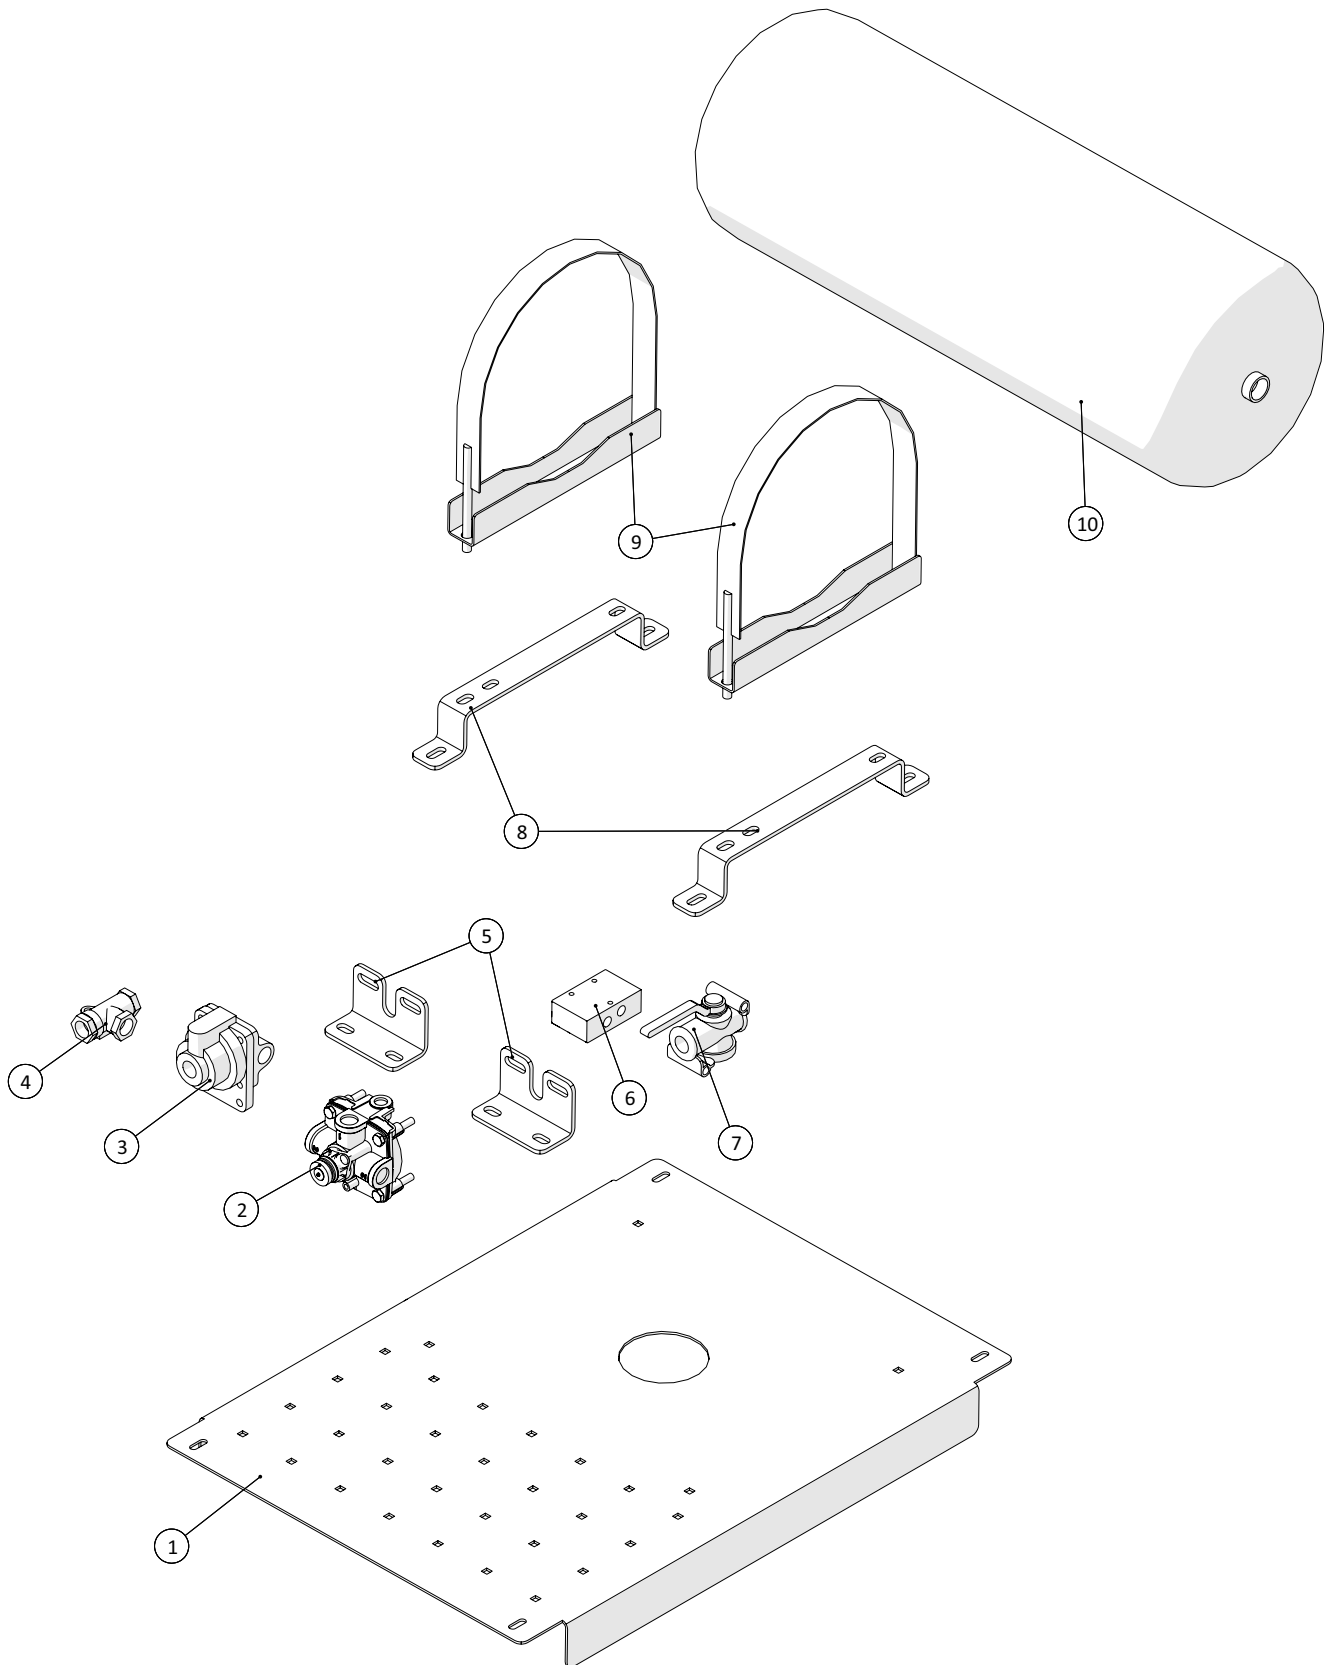

Bremse

 1 ↓ 2 ↓	A-Z	Container, CP250 Årgang 2019 -	Dato: 04-2020
			43

Bremse				
Pos. nr.	Vare nr.	Antal	Beskrivelse	Bemærkning
1	250182688	1	Monteringsplade for trykluftbeholder	
2	25017734	1	Relæventil	
3	4733010020	1	Reduktionsventil	
4	4342080290	1	2-Vejs ventil	
5	25034721	2	Beslag til luftbremse ventiler	
6	5710400000	1	3/2 Vejs ventil	
7	4520021320	1	Afspærrehane	
8	25034735	2	Beholder ophæng-01	
9	25017711	2	Beholder ophæng-02	
10	25017710	1	Trykluftbeholder 40ltr.