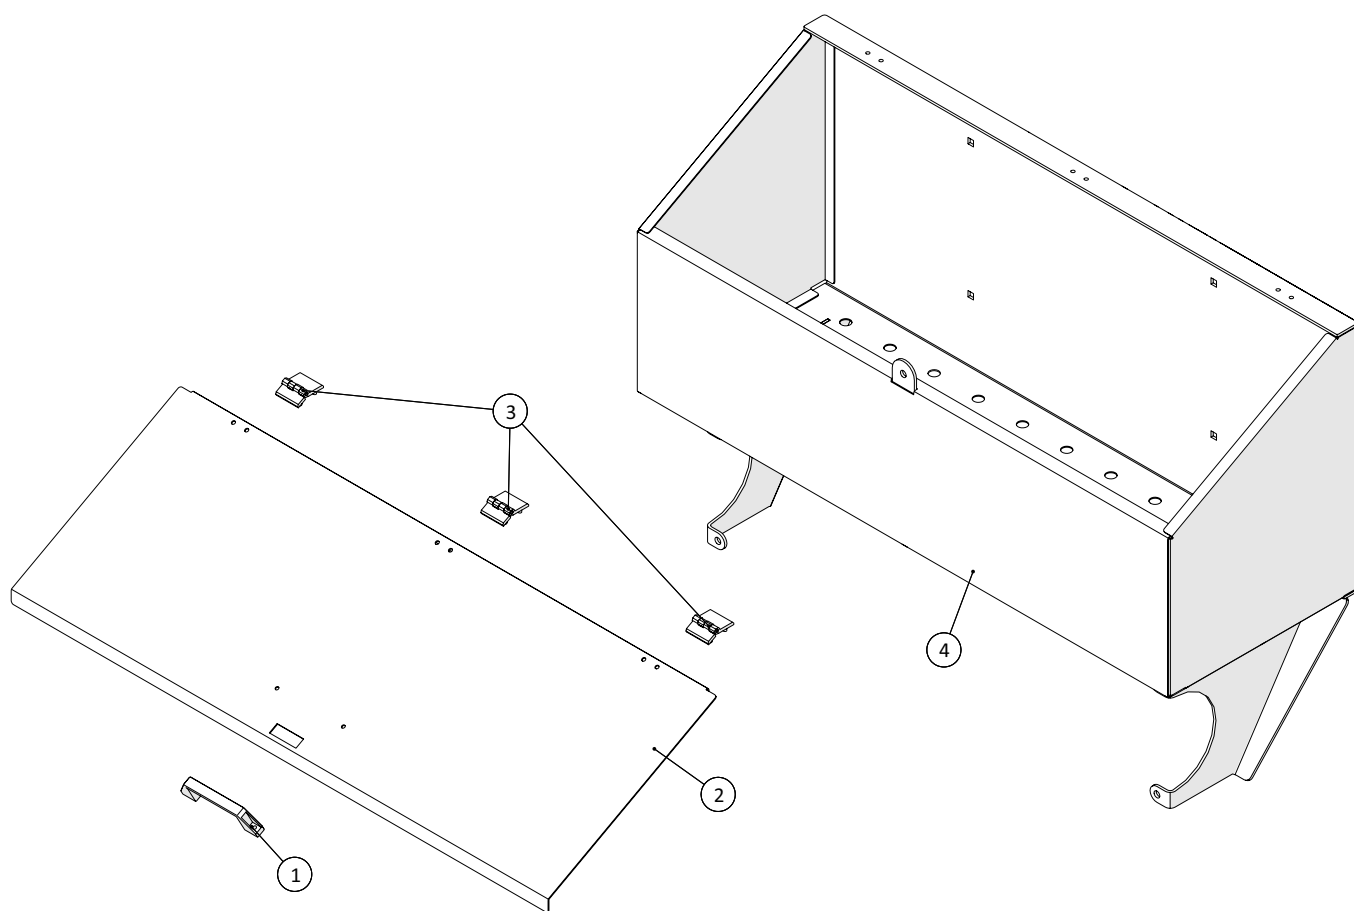

Dato: 04-2020	Container, CP250 Årgang 2019 -	1 ↓ 2 ↓	A-Z
50			

Værktøjskasse