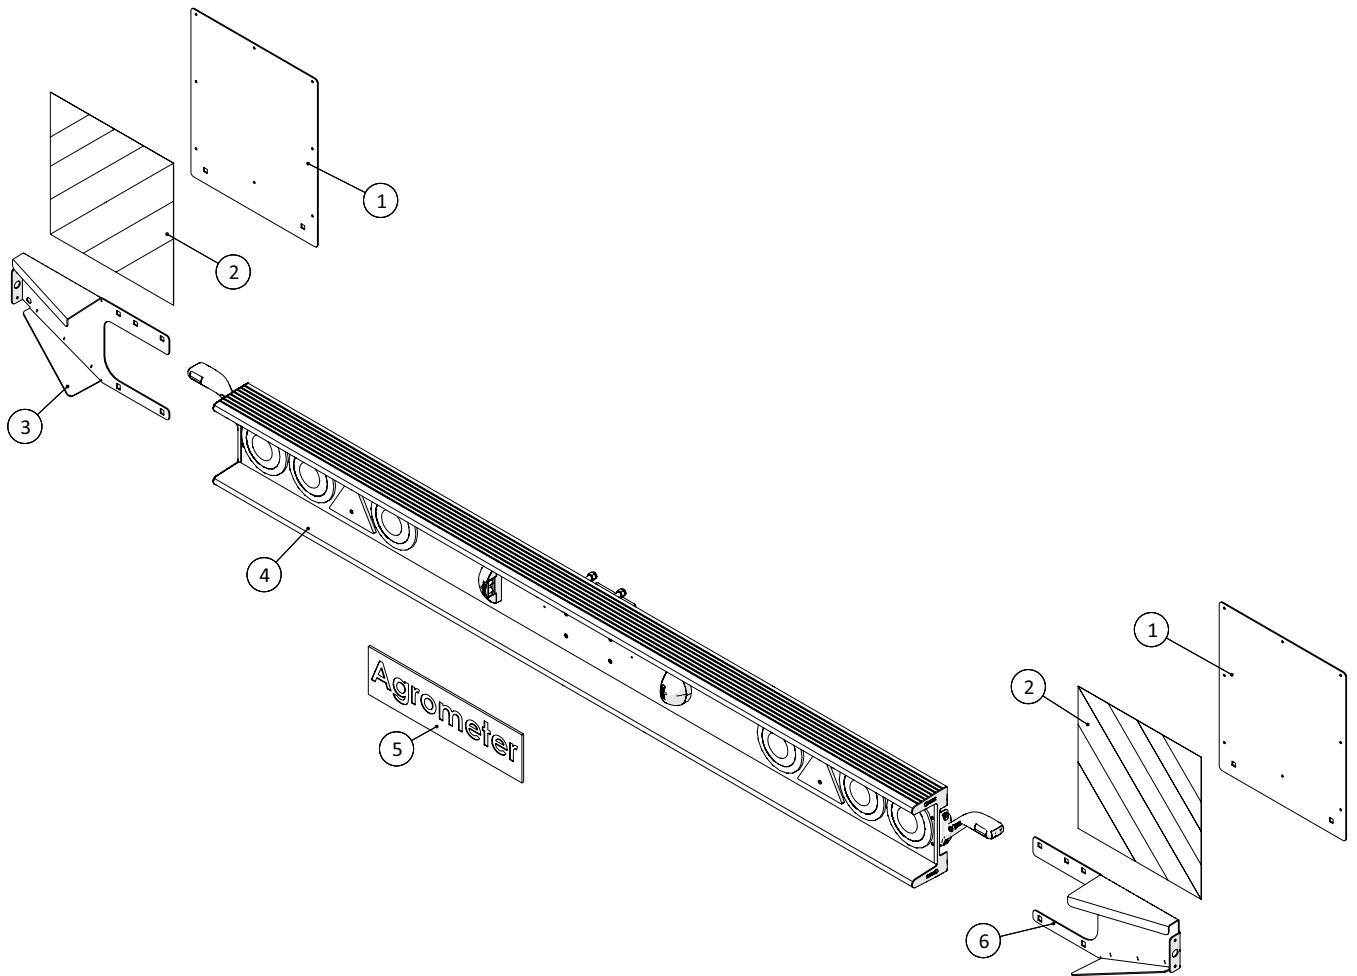

Lygtebom

1 ↓ 2 ↓	A-Z	Container, CP250 Årgang 2019 -	Dato: 04-2020
			49

Lygtebom				
Pos. nr.	Vare nr.	Antal	Beskrivelse	Bemærkning
1	250182740	2	Holder for Parkwarntafel	
2	25017036	2	Parkwarntaffel	
3	250182745	1	Holder for venstre sidemarkeringslygte	
4	25020004	1	Lygtebom	
5		1	Agrometer logo	
6	250182744	1	Holder for højre sidemarkeringslygte