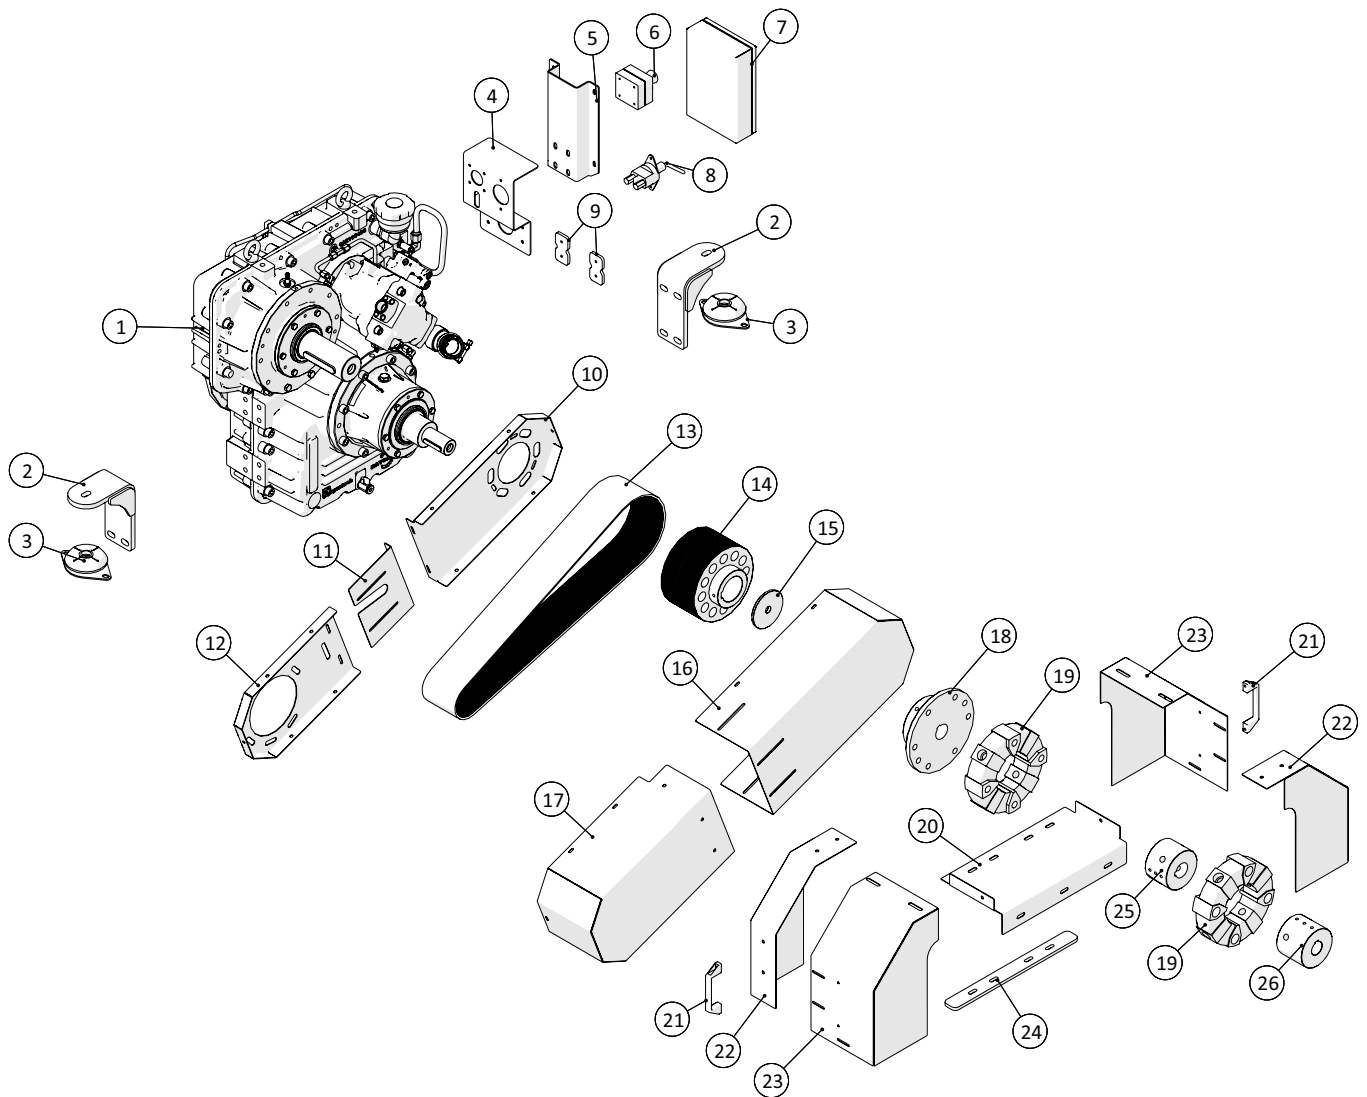

Gear

  1 ↓ 2 ↓	A-Z	Container, CP250 Årgang 2019 -	Dato: 04-2020
			33

Gear				
Pos. nr.	Vare nr.	Antal	Beskrivelse	Bemærkning
1	250182768	1	Katsa Gearkasse	
2	250182781	2	Bagerste motorophæng	
3	2514862521	2	Motordæmper	
4	250182726	1	Plade for hovedafbryder og nødstop	
5	250182783	1	Beslag til elskab	
6	25030020	1	Nødstop	
7	250182781	1	Elskab	
8	2514862521	1	Hovedafbryder	
9	250182600	2	Montageplade for elboks	
10	250182726	1	Beskyttelsesplade for drivrem, gearkasse	
11	250182600	1	Beskyttelsesplade for drivrem, mellemlade	
12	25030020	1	Beskyttelsesplade for drivrem, kompressor	
13	250180520	1	Ribberbånd 28 ribbers	
14	250182420	1	Ribbebåndsremhjul, 28 ribbers	
15	250182626	1	Spændeskive for remhjul	
16	250182758	1	Skærm for drivrem	
17	250182755	1	Skærm for drivrem, kompressor	
18	25030066	1	Centraflex nav	
19	25030067	2	Centraflex element	
20	250182770	1	Bundplade for skjold	
21	2514803066	2	Håndtag	
22	250182765	2	Skjold for kobling, 2	
23	250183476	2	Skjold for kobling, 1	
24	250182783	1	Adapterplade for skærm	
25	250183168	1	Nav for gearkasse	
26	250180004	1	Akselbefæstning på pumpe