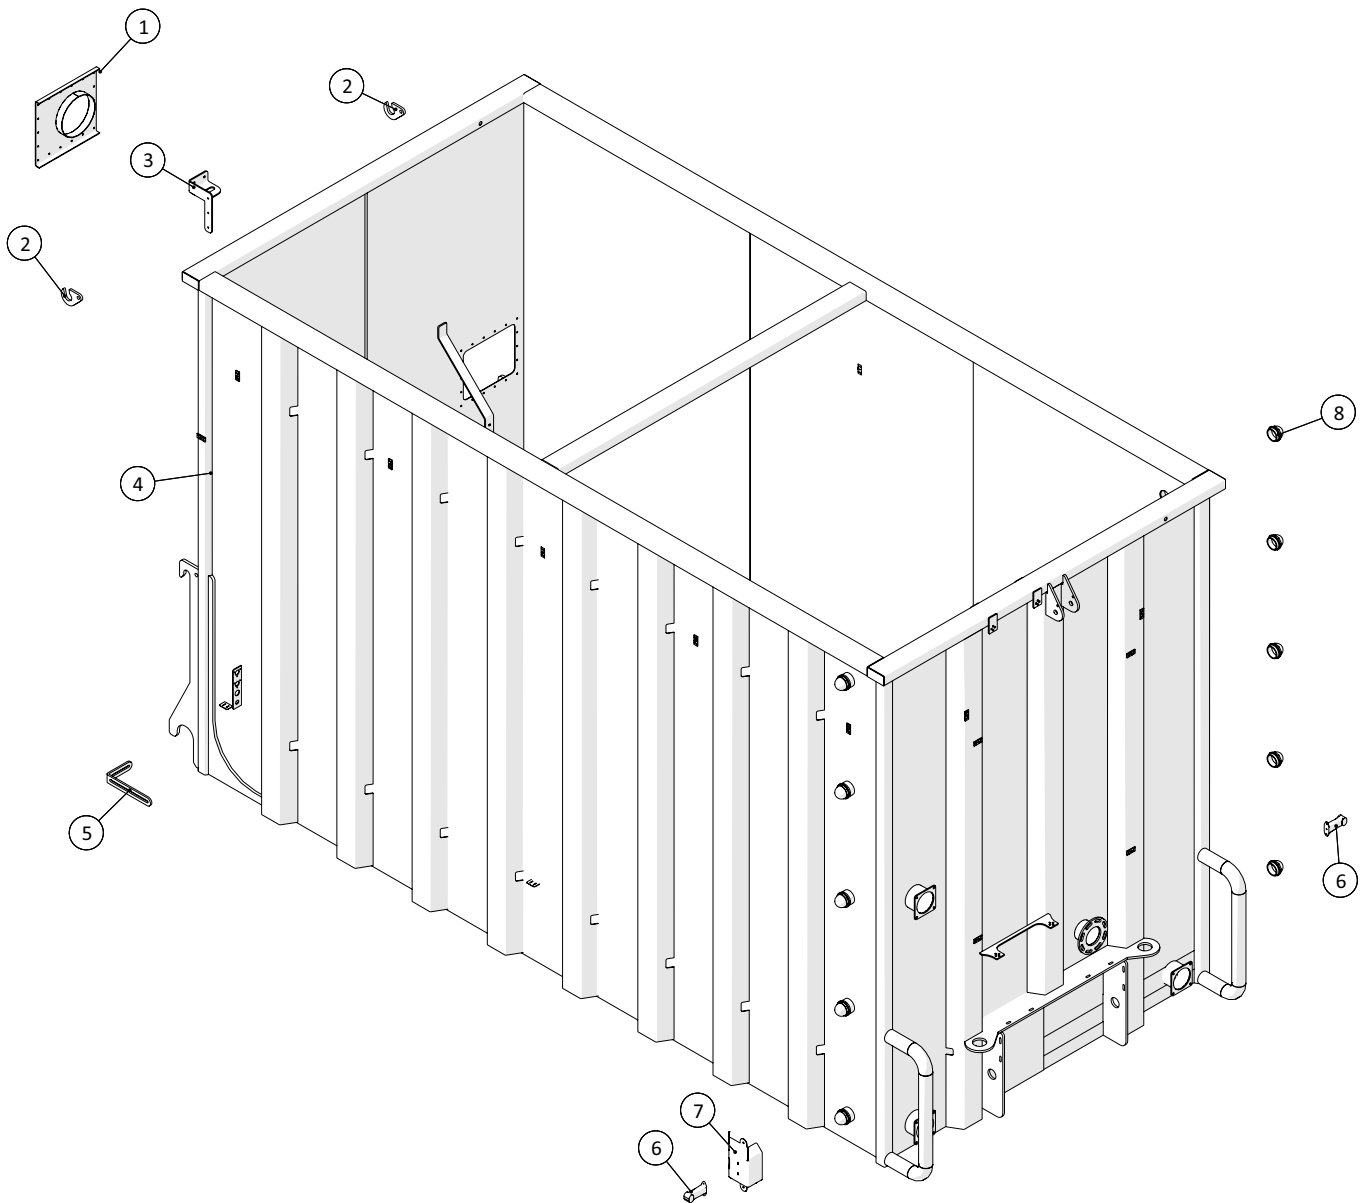

Container

1 ↓ 2 ↓	A-Z	Container, CP250 Årgang 2019 -	Dato: 04-2020
			59

Contanier				
Pos. nr.	Vare nr.	Antal	Beskrivelse	Bemærkning
1	250183340	1	Lukkeplade for buffertank ved Bauerpumpe	
2	250183379	2	Krog for sammenkobling af tank og vogn	
3	250182822	1	Holder for niveauføler	
4	250183208	1	Buffertank	
5	250182532	1	Ophængsvinkel for gyllerør	
6	1229140071	2	Slingrelygte	
7	250183450	1	Beskyttelseskærm forreste hjørne buffertank	
8	210434563540	10	Skueglas