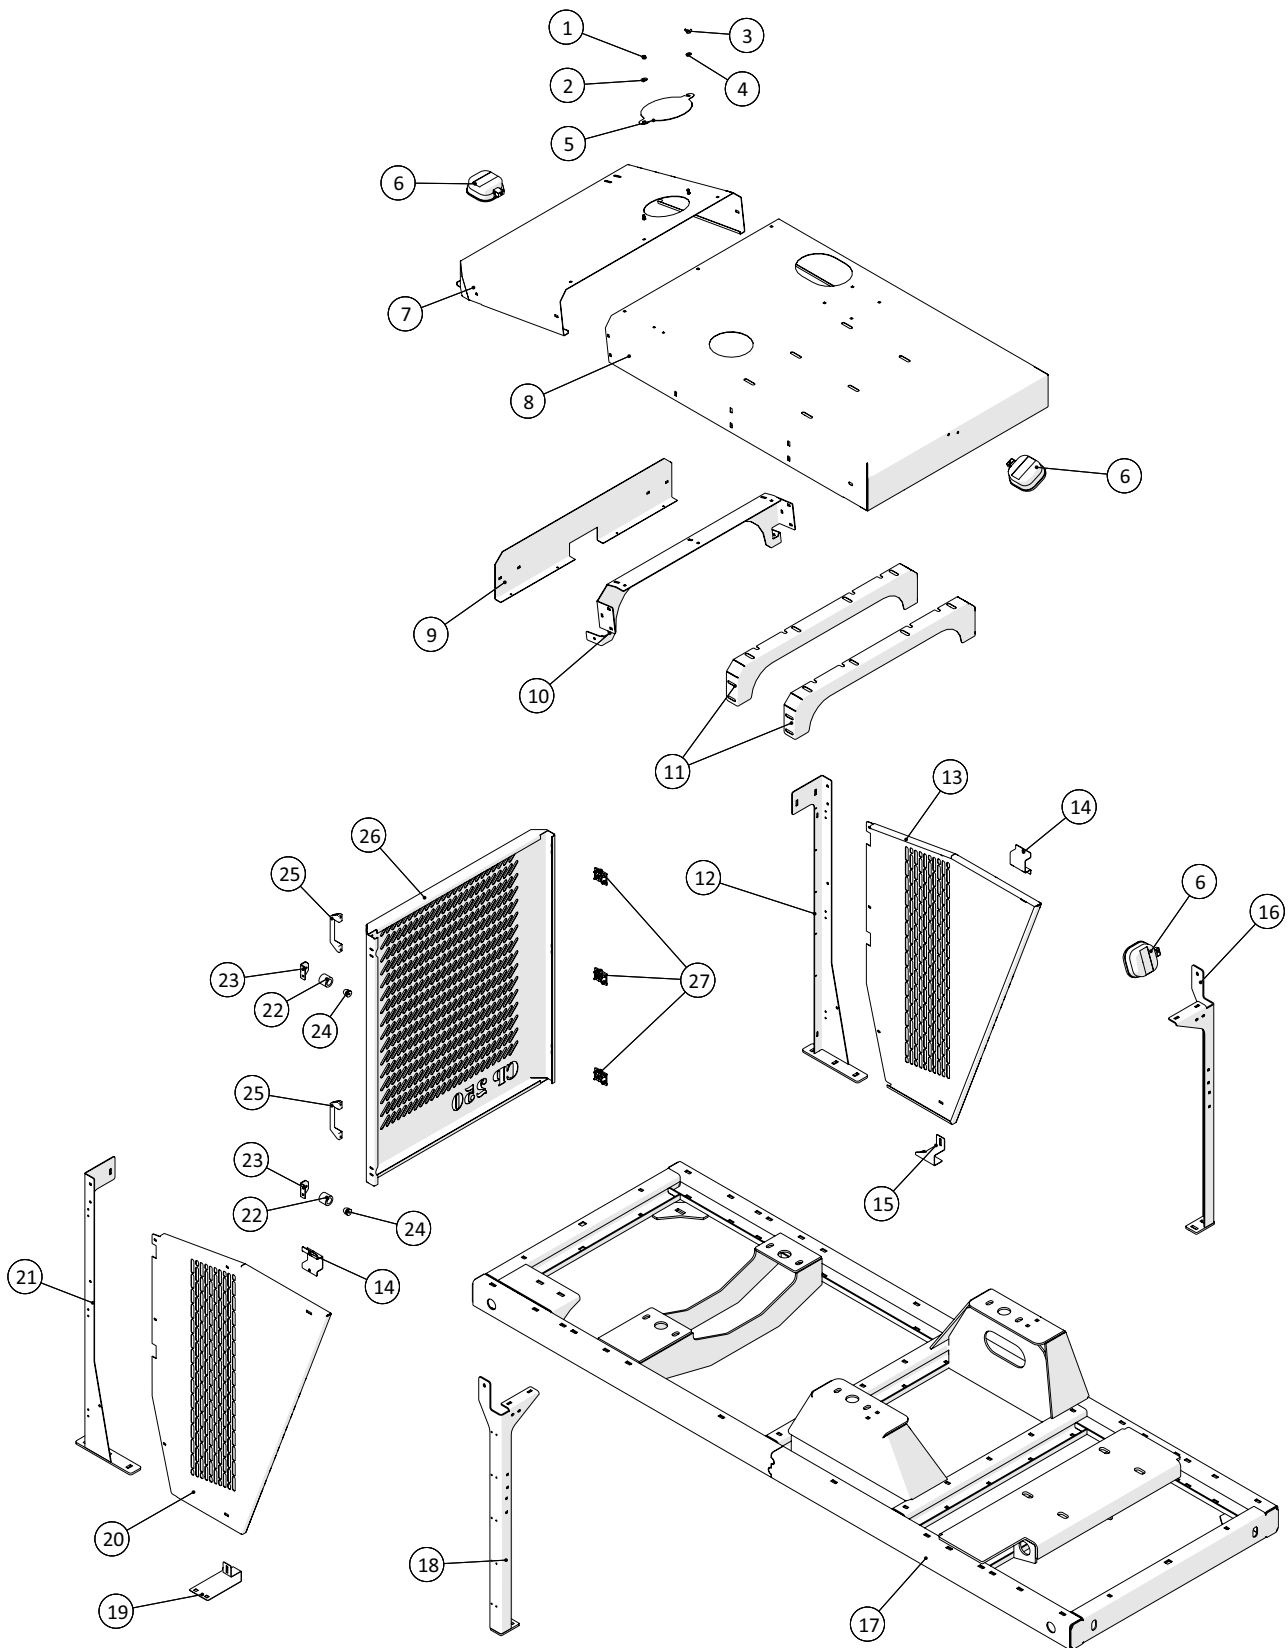

Motorhus

  1 ↓ 2 ↓	A-Z	Container, CP250 Årgang 2019 -	Dato: 04-2020
			27

Motorhus				
Pos. nr.	Vare nr.	Antal	Beskrivelse	Bemærkning
1	1930802	1	Låsemøtrik	
2	1930904	1	Spændeskive	
3	1930314	1	Vingemøtrik	
4	1930905	1	Spændeskive	
5	250182277	1	Låg over kølerhul	
6	2514861063	3	LED Arbejds lygte	
7	250182503	1	Skråplade	
8	250182501	1	Topplade for motorrum	
9	250182506	1	Forreste tværstiver	
10	250182505	1	Tværplade for motorhus	
11	250182795	2	Forstærkning af tag	
12	250182545	1	Forreste opstander for motorhus, højre	
13	250182457	1	Sideskærm	
14	250182677	2	Beslag for motorhus	
15	250182675	1	Beslag for motorhus	
16	250182549	1	Bagerste opstander, højre	
17	250183150	1	Motorramme	
18	250182550	1	Bagerste opstander, venstre	
19	250182676	1	Beslag for motorhus	
20	250182458	1	Sideplade for motorhus	
21	250182546	1	Forreste opstander for motorhus, venstre	
22	251417880001	2	Dørholder hun	
23	250182559	2	Beslag for motorlåge	
24	251429713040	2	Dørholder han	
25	2514803066	2	Håndtag	
26	250182502	1	Låge for motorhus	
27	1513820115	3	Hængsel til elskab