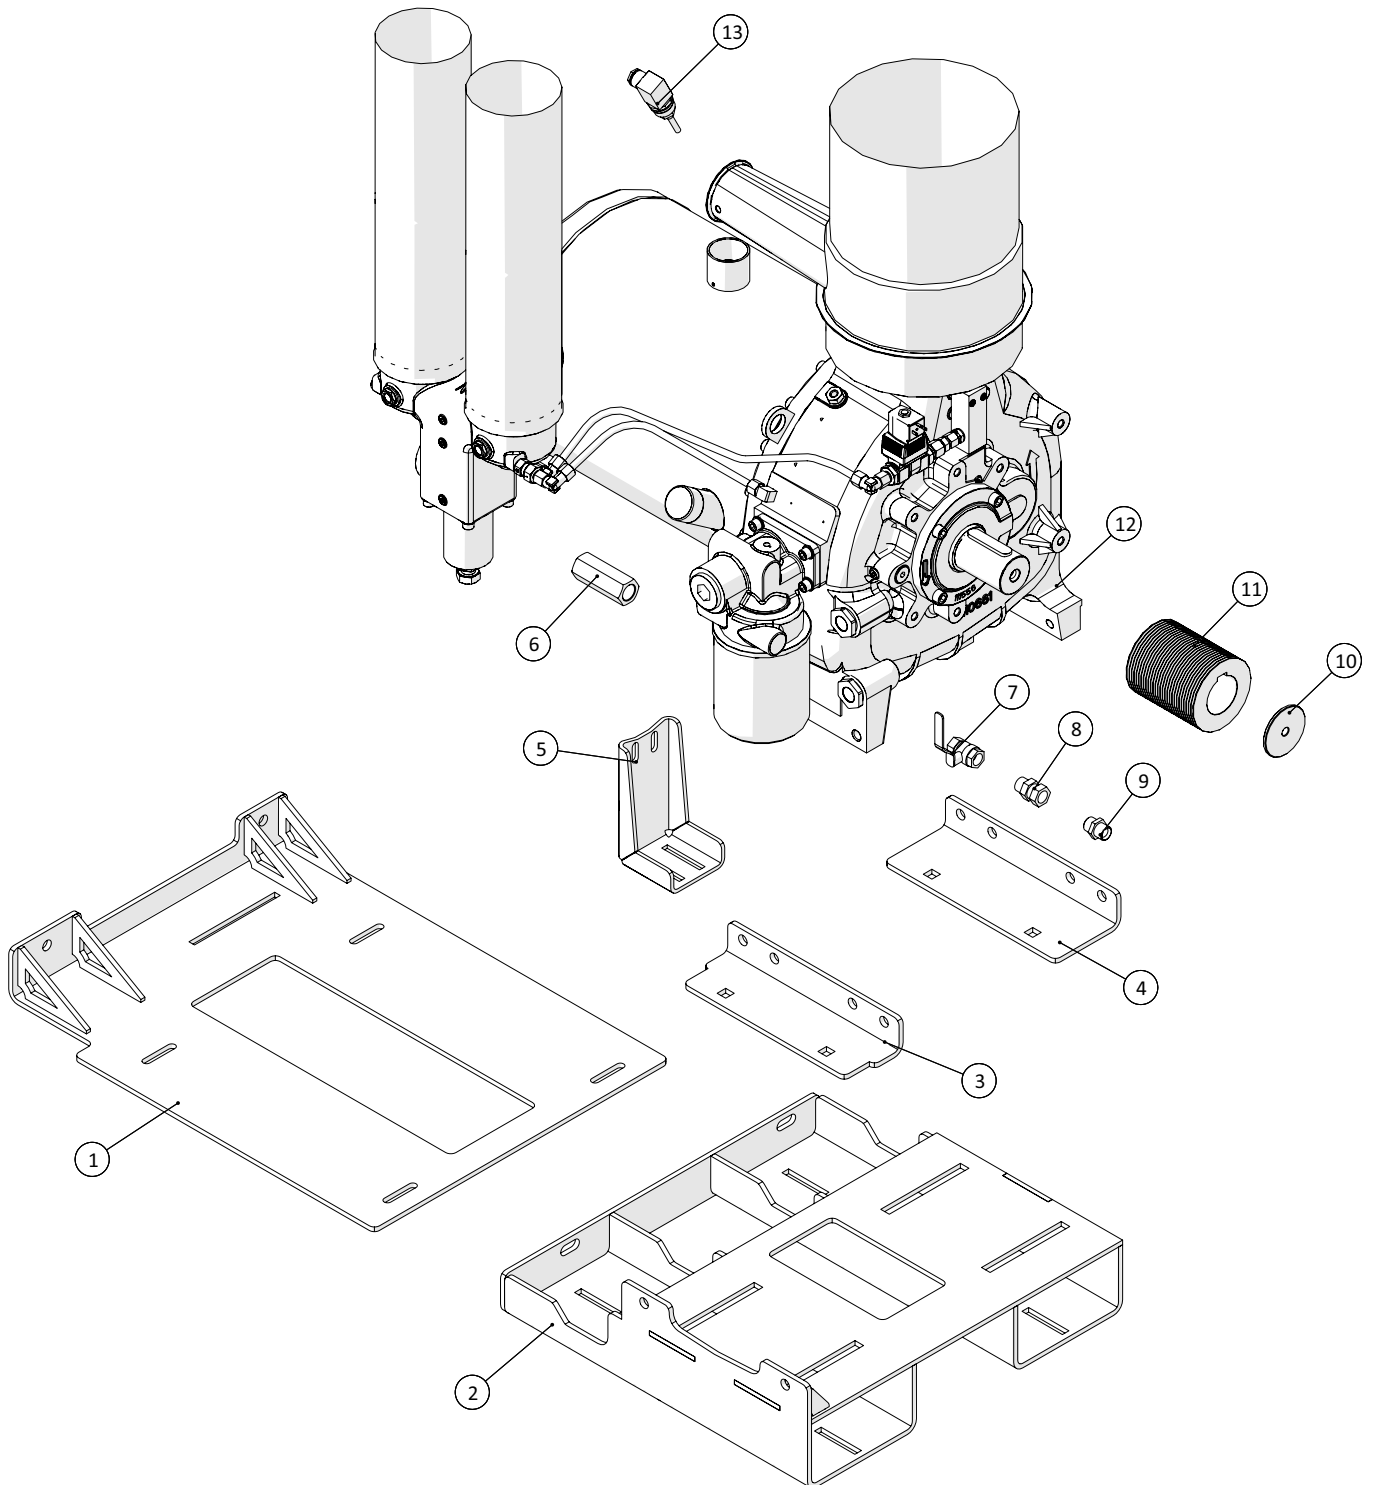

Kompressor

  1 ↓ 2 ↓	A-Z	Container, CP250 Årgang 2019 -	Dato: 04-2020
			31

Kompressor				
Pos. nr.	Vare nr.	Antal	Beskrivelse	Bemærkning
1	250183164	1	Bundramme til kompressor	
2	250183149	1	Topramme til kompressor	
3	250183161	1	Beslag for kompressor, kort	
4	250183162	1	Beslag for kompressor, lang	
5	250183156	1	Holder for bagende af kompressor	
6	2514702325	1	Kontraventil	
7	13708012	1	Todelt kuglehane ½"	
8	5050108053	1	Højtryks nippel omløber	
9	50501003	1	Højtryks brystnippel	
10	250180512	1	Bøs for kompressor, remhjul	
11	250180522	1	Ribbebåndsremhjul	
12	25030505	1	Kompressor	
13	1363084Z4035	1	Temperatur føler