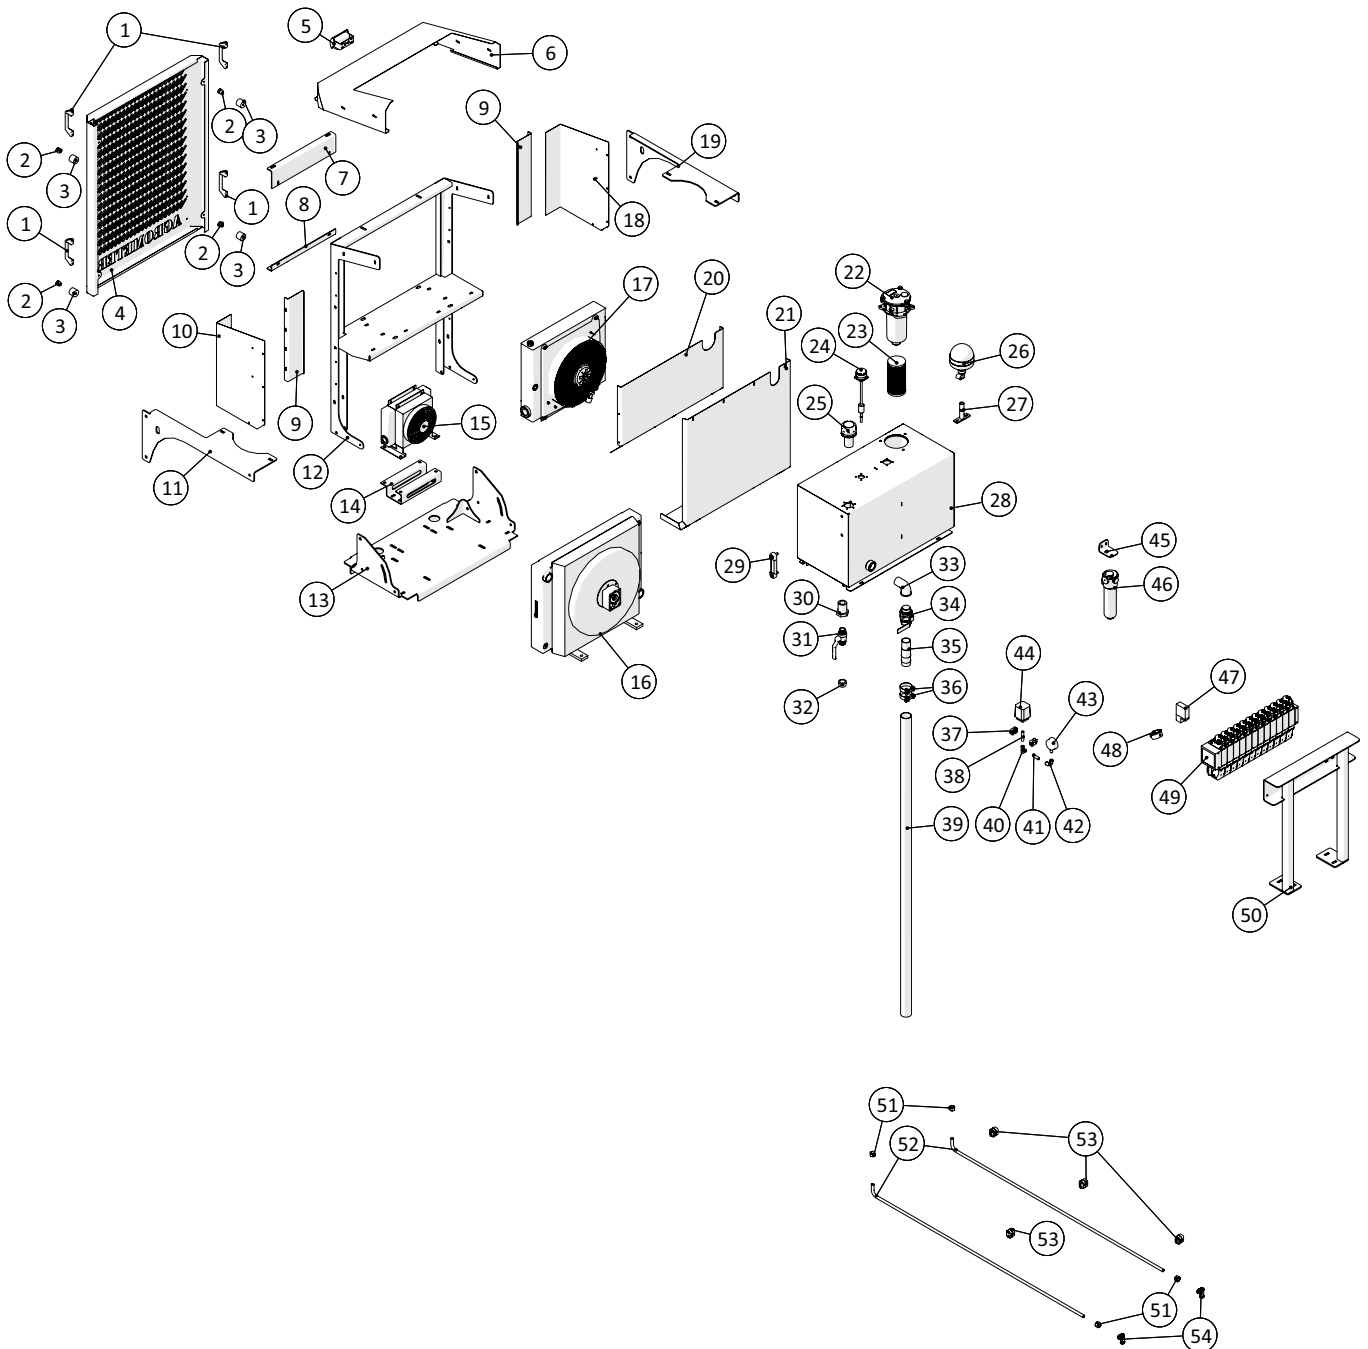

Hydraulik

1 ↓ 2 ↓	A-Z	Container, CP250 Årgang 2019 -	Dato: 04-2020
			21

Hydraulik				
Pos. nr.	Vare nr.	Antal	Beskrivelse	Bemærkning
41	012040402	1	Nippelrør 1/4"	
42	000002402	1	Bøjning 1/4", nr. 2	
43	13180060	1	Glycerinmanometer 1/4"	
44	25017051	1	Trykafbryder	
45	250183314	1	Beslag til højtryks hydraulikfilter	
46	25017180	1	Højtryksfilter	
47	1362XMLA300D1S11	1	Manometer	
48	1362SPG063250SB	1	Pressostat 20-300 BAR uden skala	
49		1	12 bloks pvg	
50	250182615	1	Ophæng for PVG ventil	
51	503374522	4	Omløber	
52	250183273	2	Hydraulikrør for hjulløft	
53	51000015-04	4	STAUFF Rørholder	
54	503373412	2	Tee