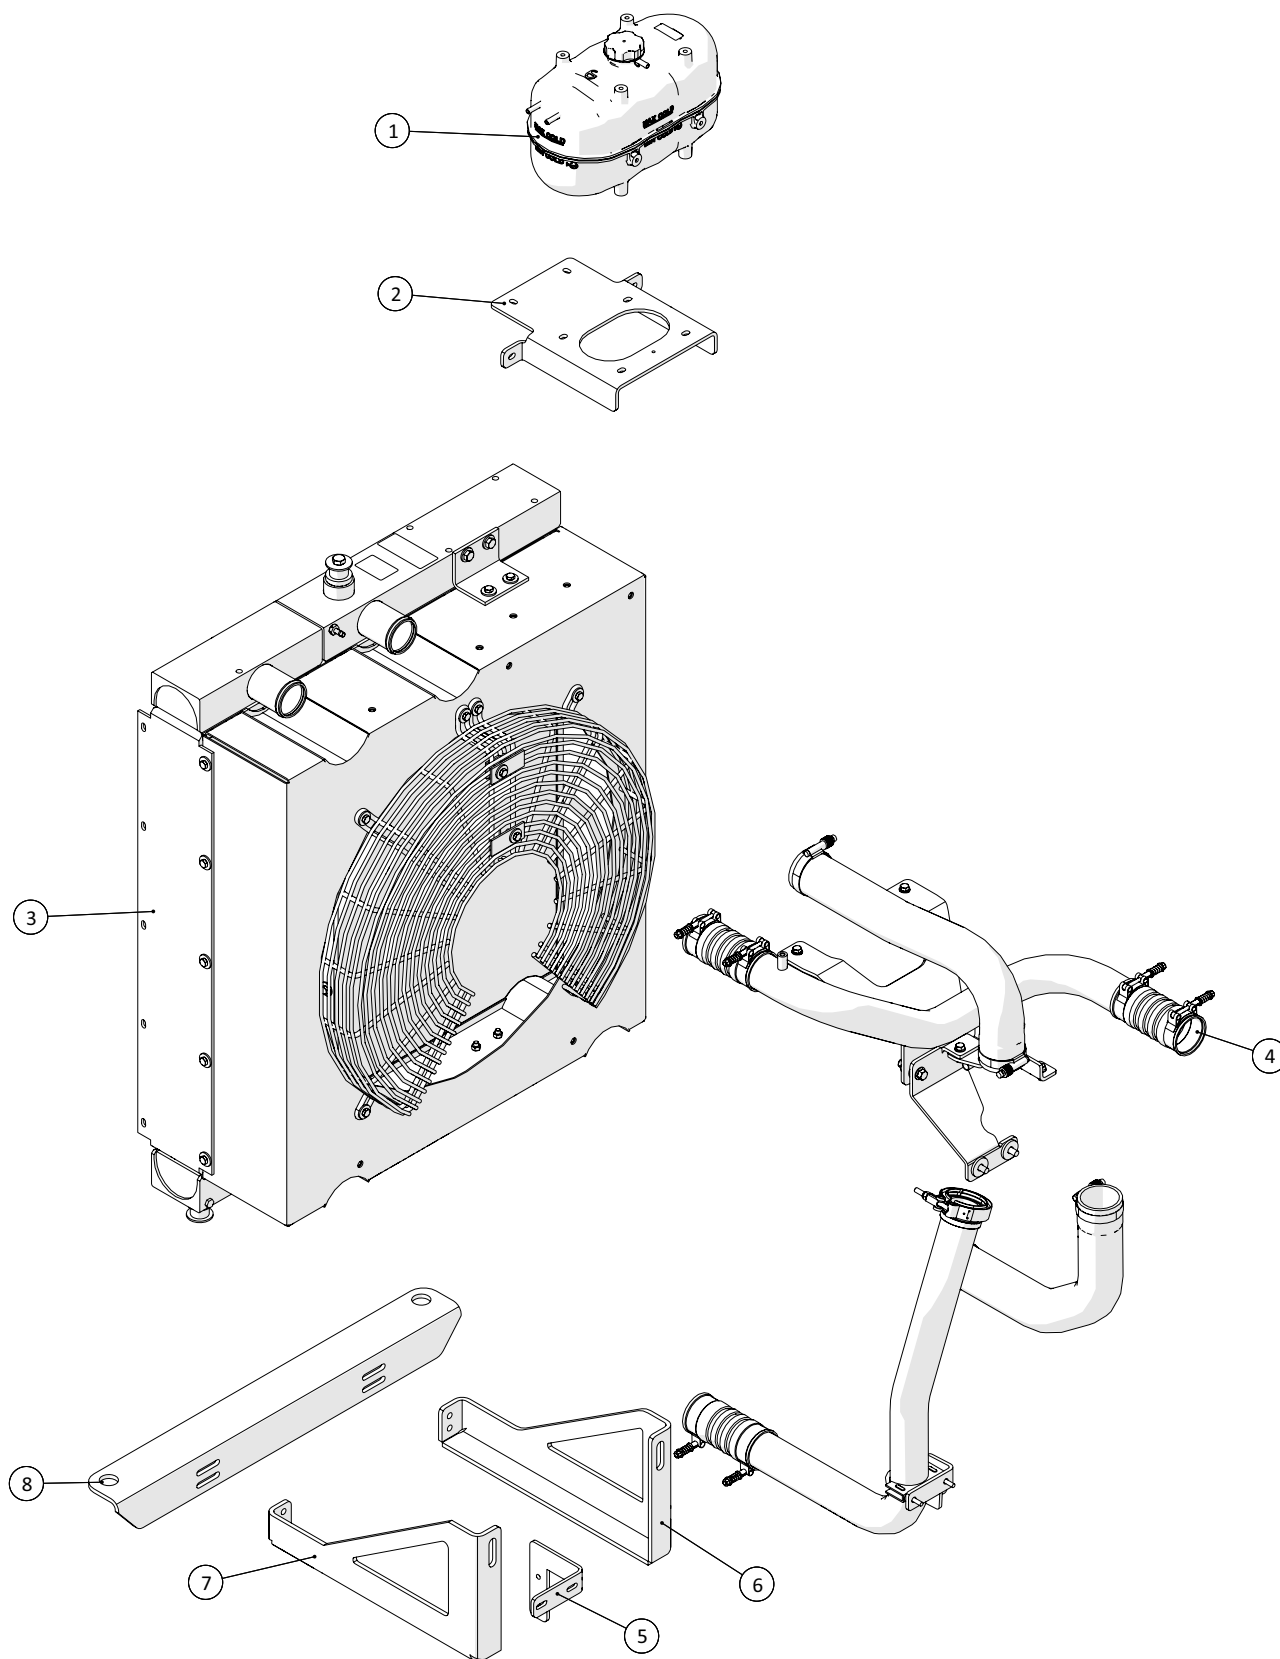

Køler

1 ↓ 2 ↓	A-Z	Container, CP250 Årgang 2019 -	Dato: 04-2020
			23

Køler				
Pos. nr.	Vare nr.	Antal	Beskrivelse	Bemærkning
1	97CMDZ102101	1	Expansionsbeholder 8L	
2	97AZR533830	1	Beslag expansionsbeholder	
3	2501RE542759	1	Køler elementer 6068 motor	
4	2501RE544024	1	Slanger/beslag køler 6068 motor Tier 3B	
5	250181222	1	Beslag for rør til turbo	
6	251476804158	1	Kølerophæng	
7	251476804160	1	Kølerophæng, venstre	
8	251476804159	1	Vinkelbeslag for køler