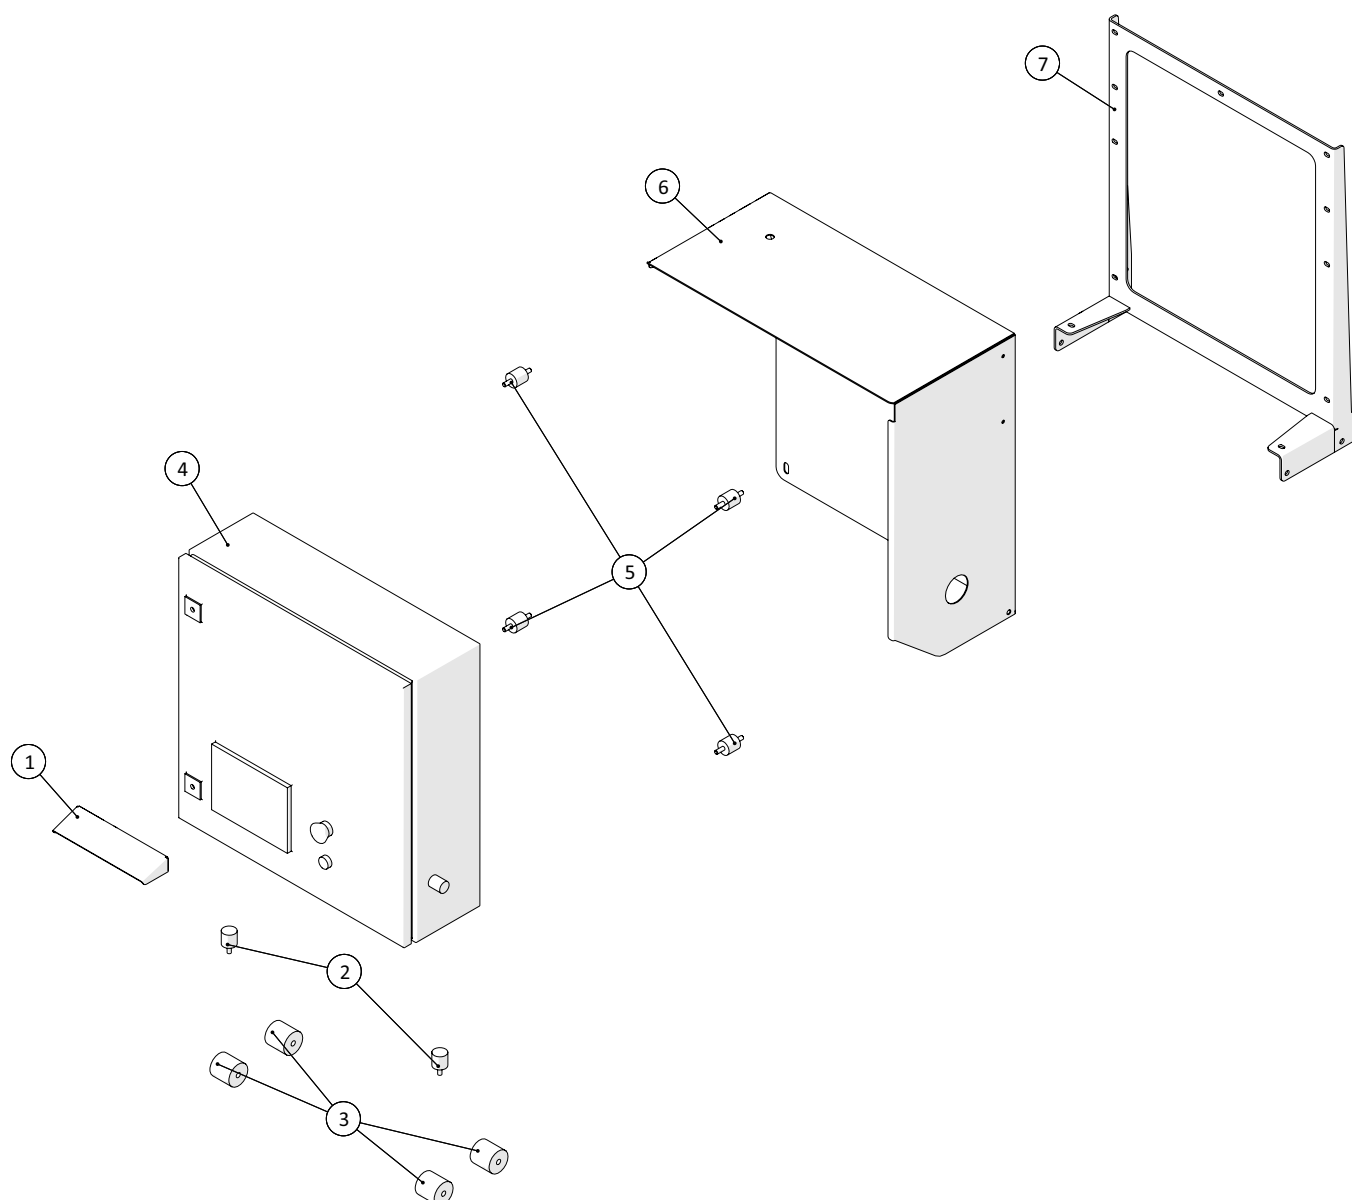

El-tavle

1 ↓ 2 ↓	A-Z	Container, CP250 Årgang 2019 -	Dato: 04-2020
			39

EI-tavle				
Pos. nr.	Vare nr.	Antal	Beskrivelse	Bemærkning
1	250180597	1	Regndække over skærm	
2	25017401	2	Vibrationsdæmper D30x30 M8-1	
3	250183310	4	Afstandsklods	
4	25019013-1	1	Elskab	
5	25017413	4	Vibrationsdæmper A30x30 M8-2	
6	250180596	1	Regnoverdække for elboks	
7	250180789	1	Topdel for vipbar elboks