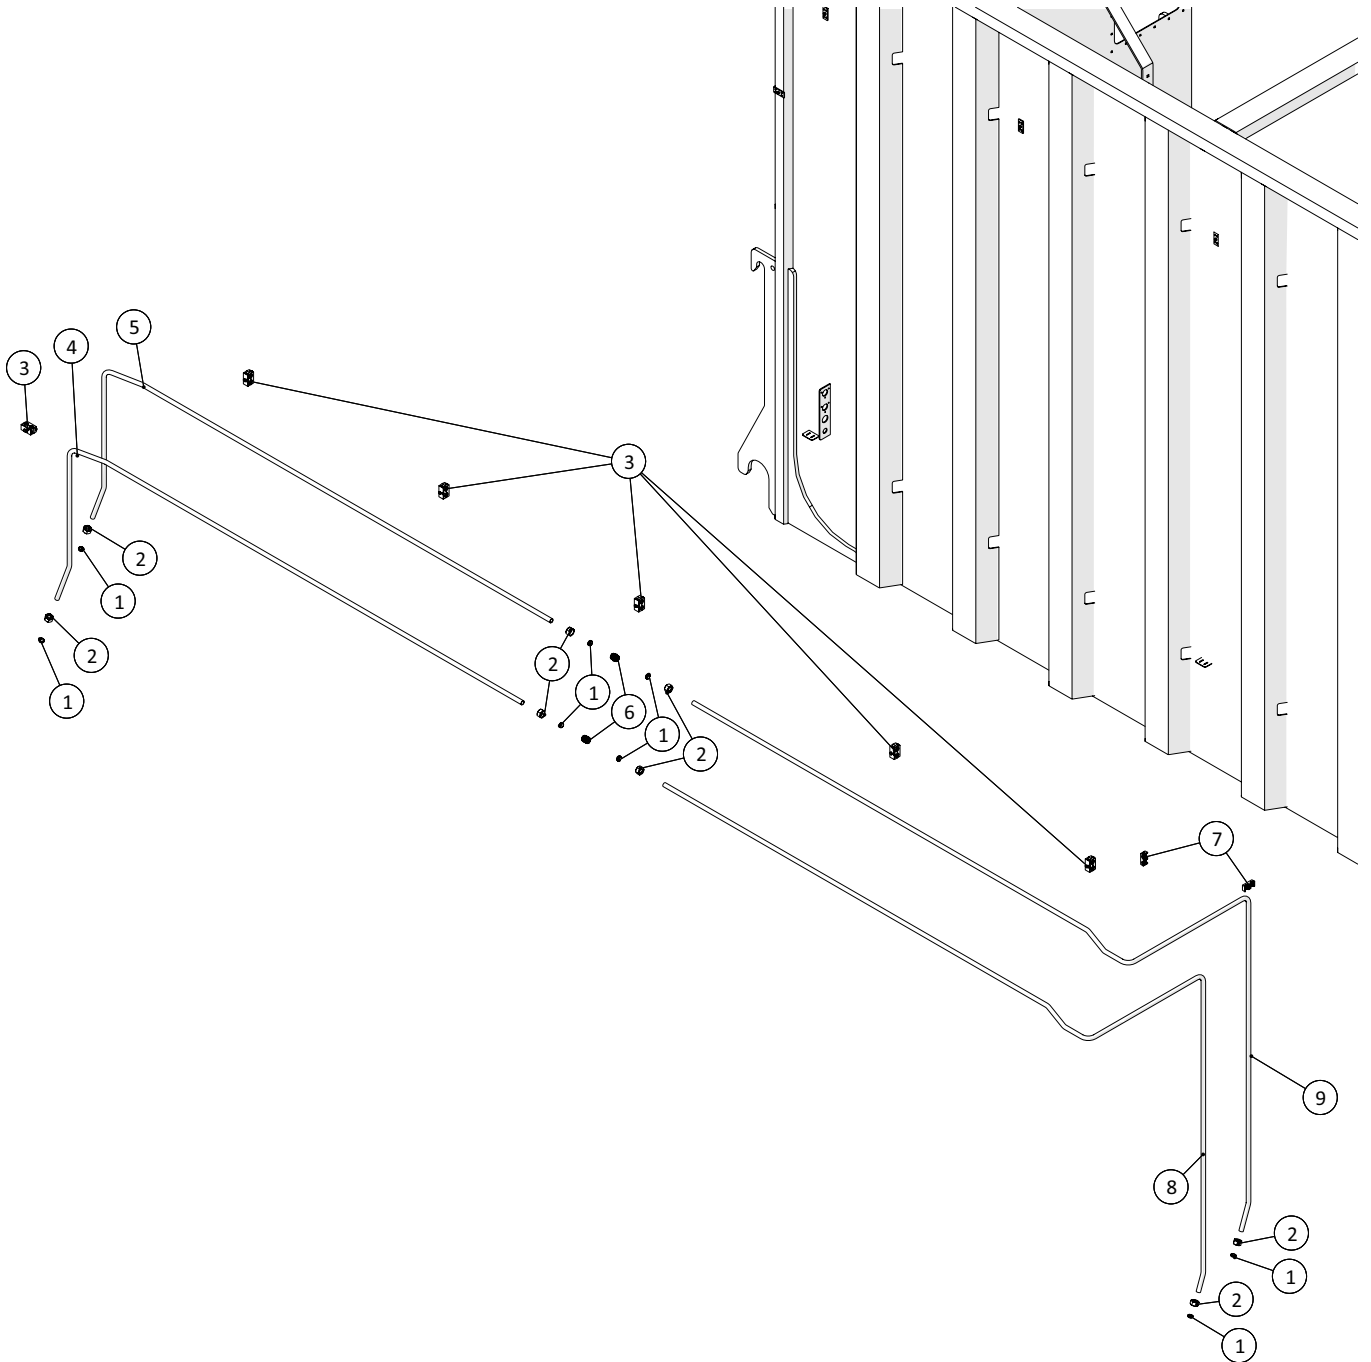

Hydraulikrør

1 ↓ 2 ↓	A-Z	Container, CP250 Årgang 2019 -	Dato: 04-2020
			57

Hydraulikrør				
Pos. nr.	Vare nr.	Antal	Beskrivelse	Bemærkning
1	503372412	8	Skæring	
2	503039848	8	Omløber	
3	51000122-04	6	STAUFF Rørholder kpl	
4	250183392-1	1	Nederste bagerste hydraulikrør, højre	
5	250183390-1	1	Øverste bagerste hydraulikrør, højre	
6	5033373368	2	Lige samler	
7	51000122-01	2	STAUFF Rørholder alene, dobbelt	
8	250183396-1	1	Nederste forreste hydraulikrør, højre	
9	250183394-1	1	Øverste forreste hydraulikrør, højre