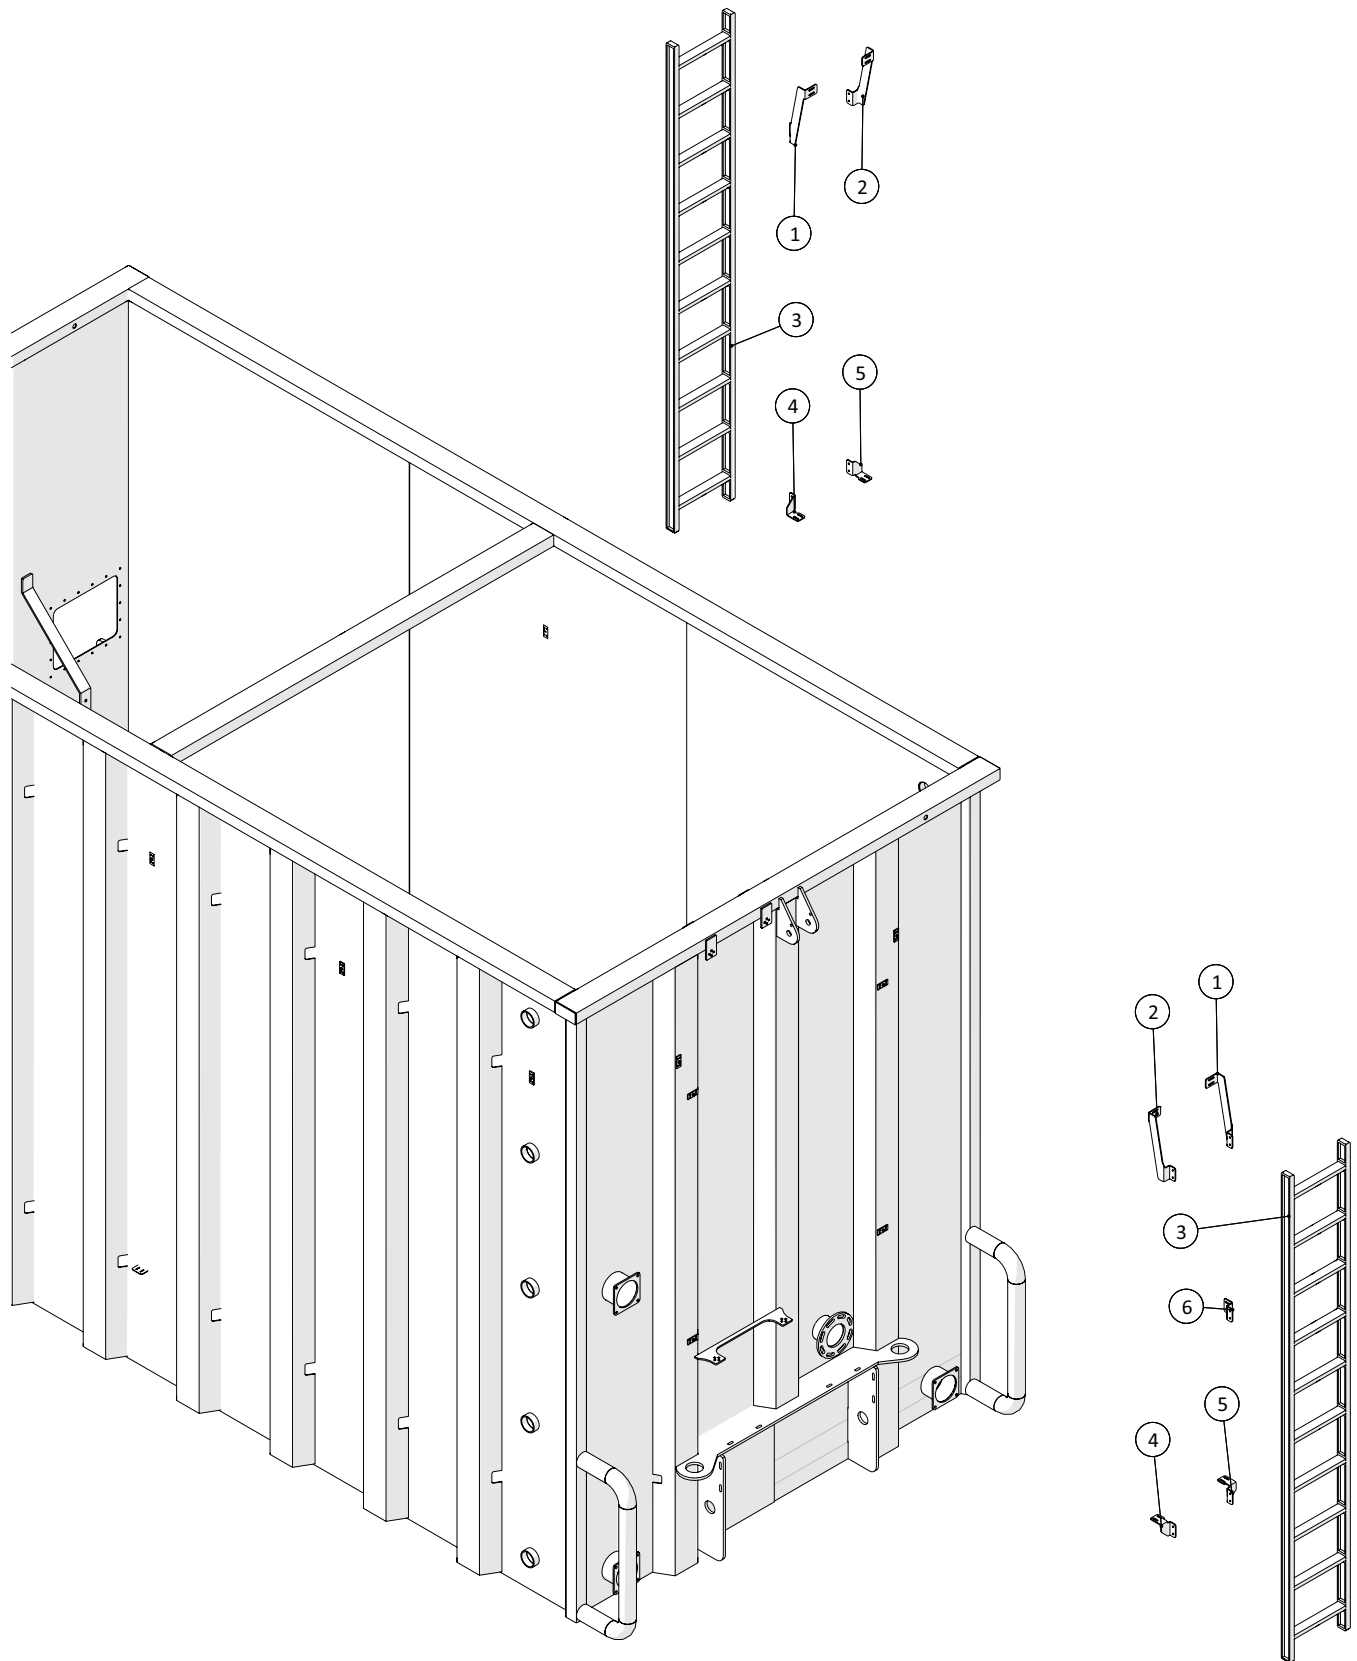

Stiger

1 ↓ 2 ↓	A-Z	Container, CP250 Årgang 2019 -	Dato: 04-2020
			61

Stiger				
Pos. nr.	Vare nr.	Antal	Beskrivelse	Bemærkning
1	250182801	2	Monteringsbeslag for stige, indvendig højre	
2	250182799	2	Monteringsbeslag for stige, indvendig venstre	
3	250182785	2	Stige	
4	250182793	2	Monteringsbeslag for stige, indvendig højre	
5	250182792	2	Monteringsbeslag for stige, indvendig venstre	
6	250182789	1	Monteringsbeslag for stige, udvendig