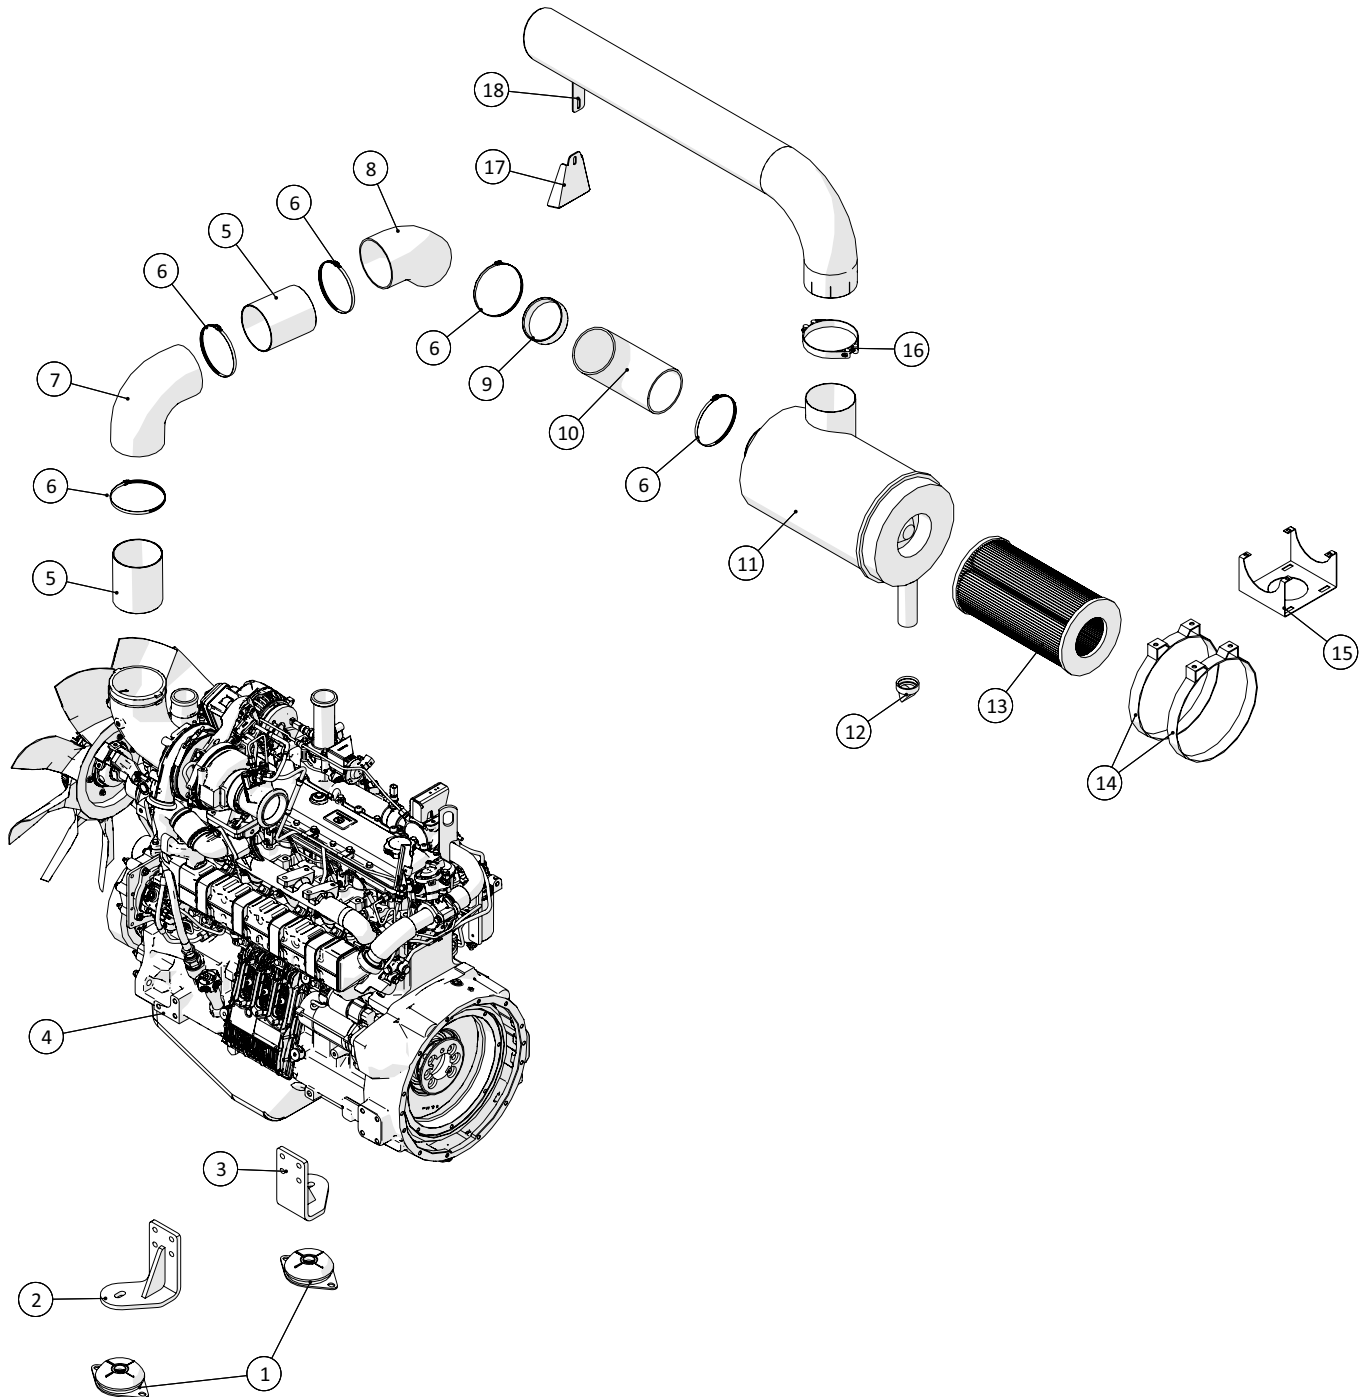

Motor

 1 ↓ 2 ↓	A-Z	Container, CP250 Årgang 2019 -	Dato: 04-2020
			25

Motor				
Pos. nr.	Vare nr.	Antal	Beskrivelse	Bemærkning
1	2514850199	2	Motordæmper	
2	250182596	1	Motorophæng, venstre	
3	250182595	1	Motorophæng, højre	
4	25010053	1	John Deere 6068 motor	
5	250181245	2	Rør 1 for indsugning	
6	16200687	5	Spændebånd	
7	2514850422	1	Bøjning 90° (127mm)	
8	2514850421	1	Bøjning 45° (127mm9	
9	250180407	1	Rør 3 for indsugning	
10	250180394	1	Gummi bøjning 90°	
11	2501G110382-1	1	Luftfilterhus til 6068 motor	
12	2514853840	1	Snøfter for luftfiler	
13	2501G110382	1	Luftfilterindsats	
14	2501P004079	2	Beslag til luftfilterhus	
15	250182271	1	Holder for luftfilter	
16	16200365-1	1	Pari, rustfri	
17	250182679	1	Beslag for indsugning	
18	250181345	1	Indsugning til TIER 3B