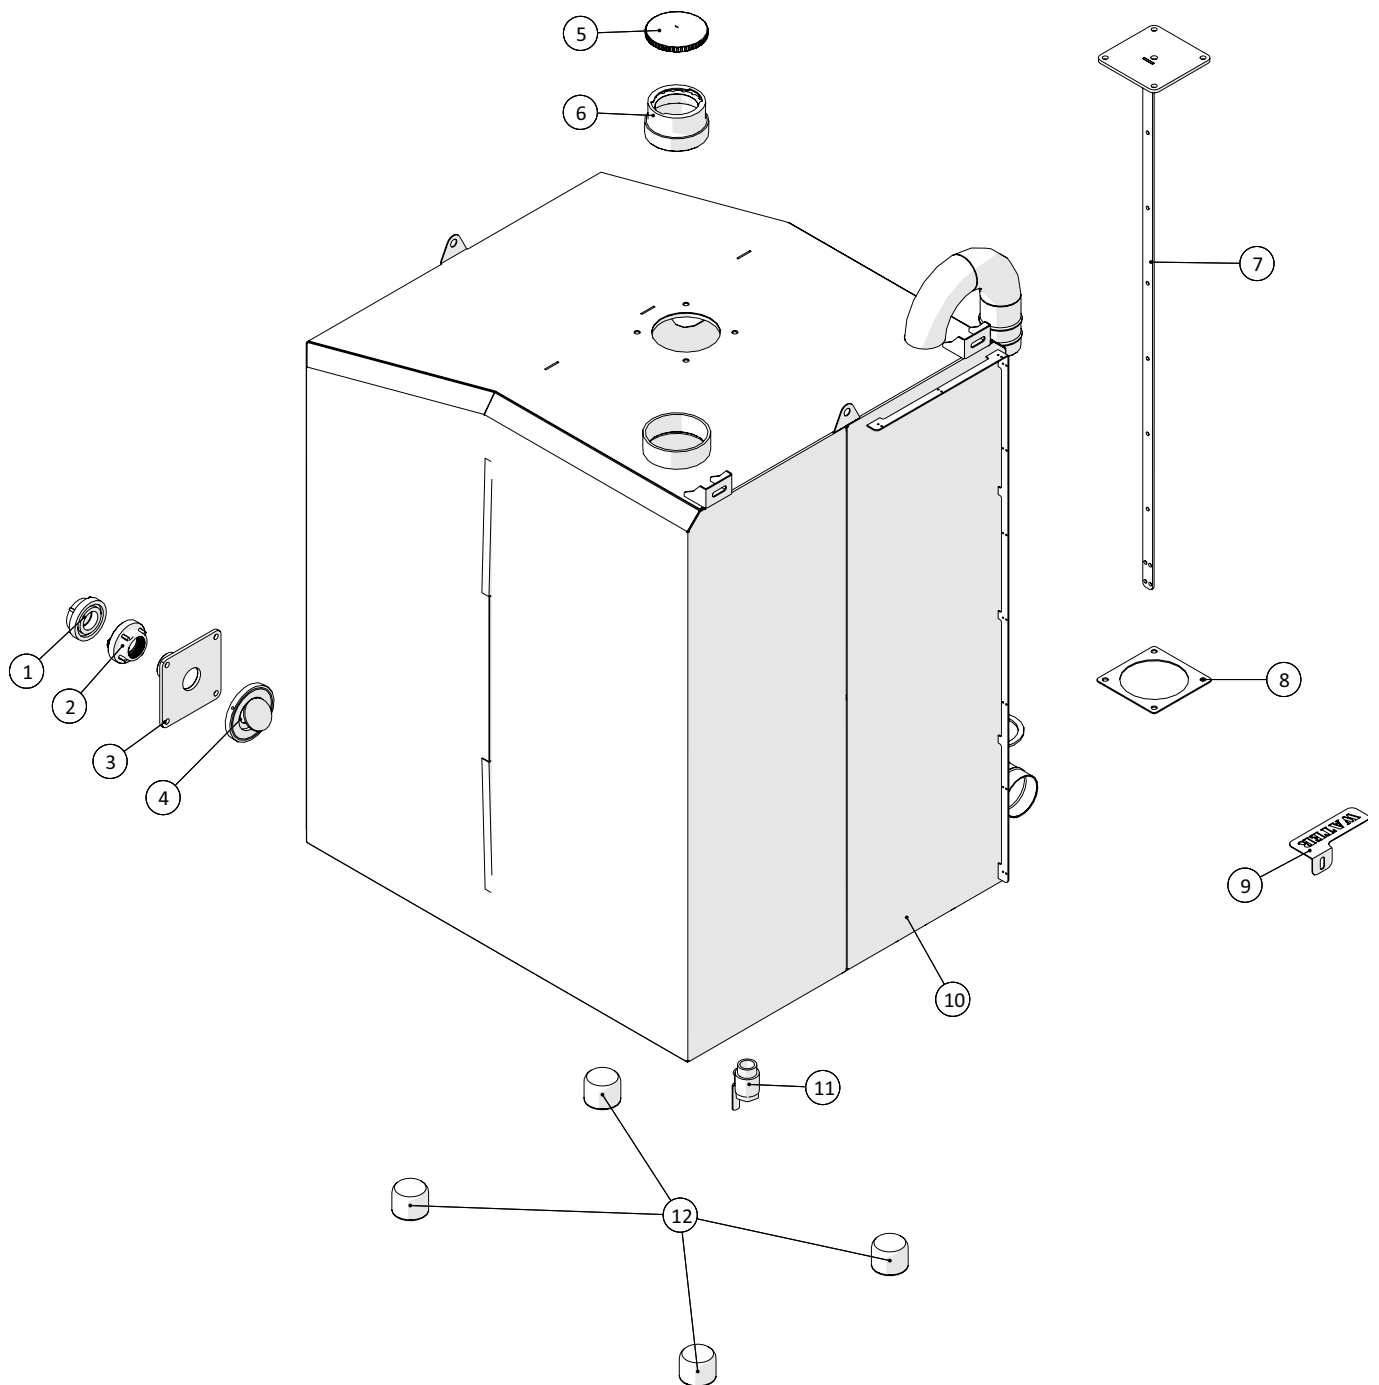

Vandtank

1 ↓ 2 ↓	A-Z	Container, CP250 Årgang 2019 -	Dato: 04-2020
			15

Vandtank				
Pos. nr.	Vare nr.	Antal	Beskrivelse	Bemærkning
1	14180050	1	STORZ C SLUTDÆKSEL. 2"	
2	14180030	1	Storz kobling 2" med indvendig gevind	
3	250182568	1	Fyldestuds for vandtank	
4	13692080	1	Kontraklapventil DN80	
5	25017651	1	Tankdæksel	
6	250180733	1	Tankstuds	
7	250182591	1	Holder for niveauføler i vandtank	
8	20140715	1	MZ gummipakning 4", 5", 6"	
9	250183474	1	Skilt for vandpåfyldning	
10	250182486	1	Vandtank	
11	13100070	1	Kuglehane muffe/nippel	
12	25032006	4	Vibrationsdæmper