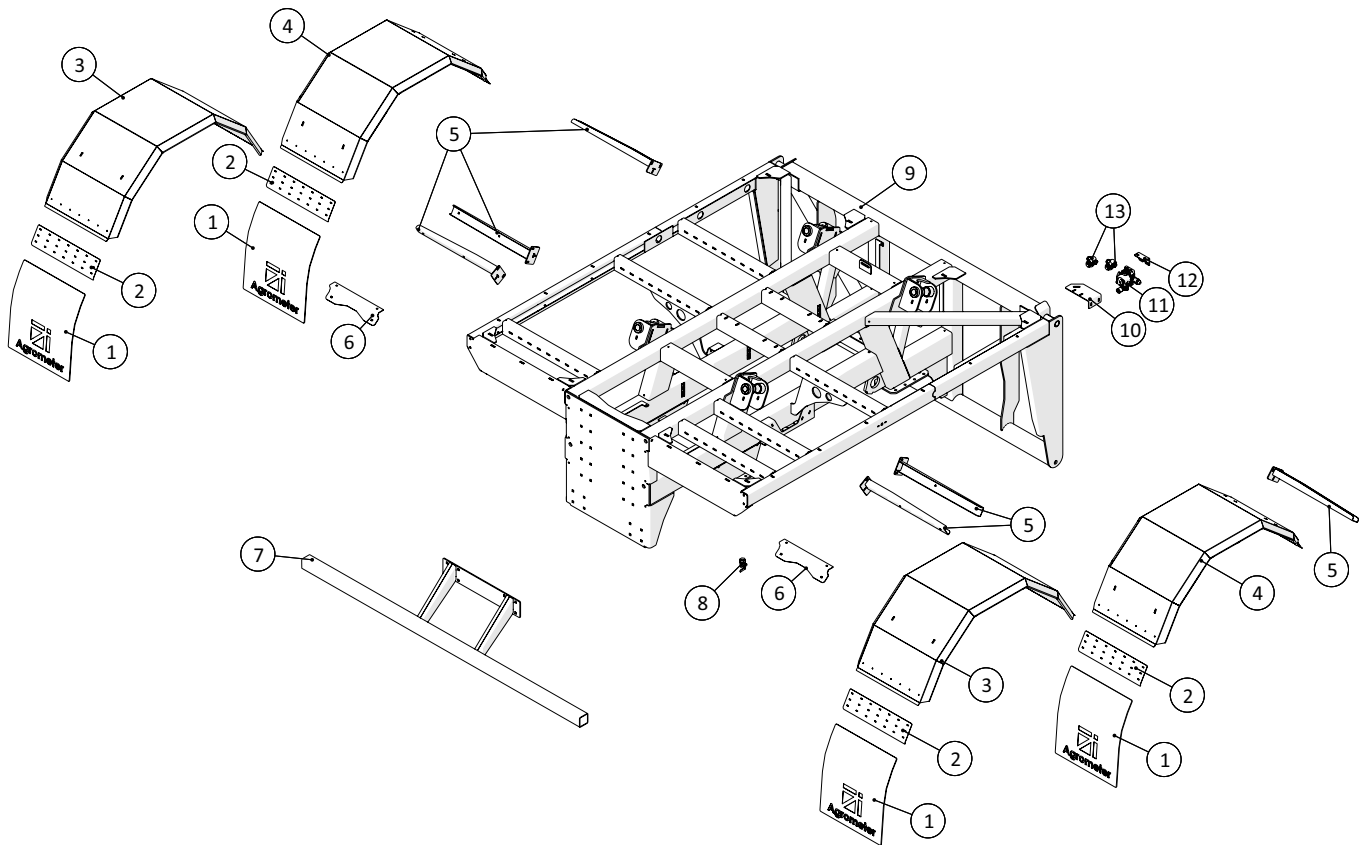

Stelramme

 1 ↓ 2 ↓	A-Z	Container, CP250 Årgang 2019 -	Dato: 04-2020
			37

Stelramme				
Pos. nr.	Vare nr.	Antal	Beskrivelse	Bemærkning
1	25034359	4	Stænklap med Agrometer logo	
2	250182825	4	Forlængerplade for stænklap	
3	250183240	2	Bagerste hjulskærm	
4	250183241	2	Forreste hjulskærm	
5	250183242	6	Holder for hjulskærm	
6	250183246	2	Beslag på skærm	
7	250183220	1	Underkøringssikring	
8	13100068	1	Kuglehane muffe/nippel 1"	
9	250183210	1	Stelramme for containerpumpe	
10	250183177	1	Plade for bremseventil	
11	25017762	1	Anhænger bremseventil med løsnerventil	
12	25034721	1	Beslag til luftbremse ventiler	
13	25017732	2	Ledningsfilter