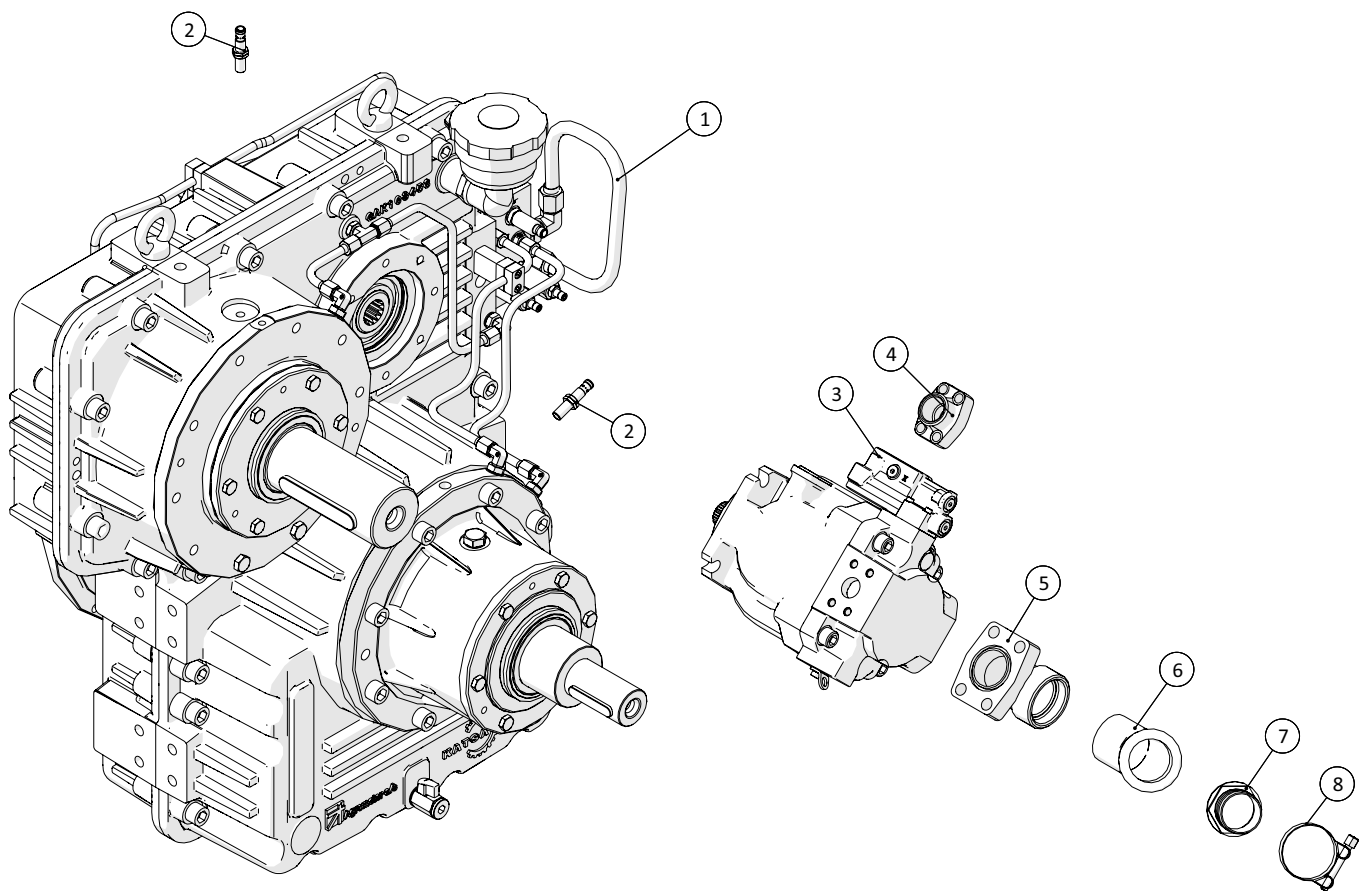

Gearkasse

1 ↓ 2 ↓	A-Z	Container, CP250 Årgang 2019 -	Dato: 04-2020
			35

Gearkasse				
Pos. nr.	Vare nr.	Antal	Beskrivelse	Bemærkning
1	2501VKAT100547	1	Gearkasse	
2	25020008	2	Inductive sensor	
3	13637002006	1	Hydraulikpumpe	
4	2514851507	1	Flange	
5	25038072	1	Vinkelflange 1 1/4" BSP	
6	000121112	1	Sort. vinkel 90° NR.92	
7	14250040	1	Slange Nipple	
8	16200716	1	Spændebånd 60-63mm