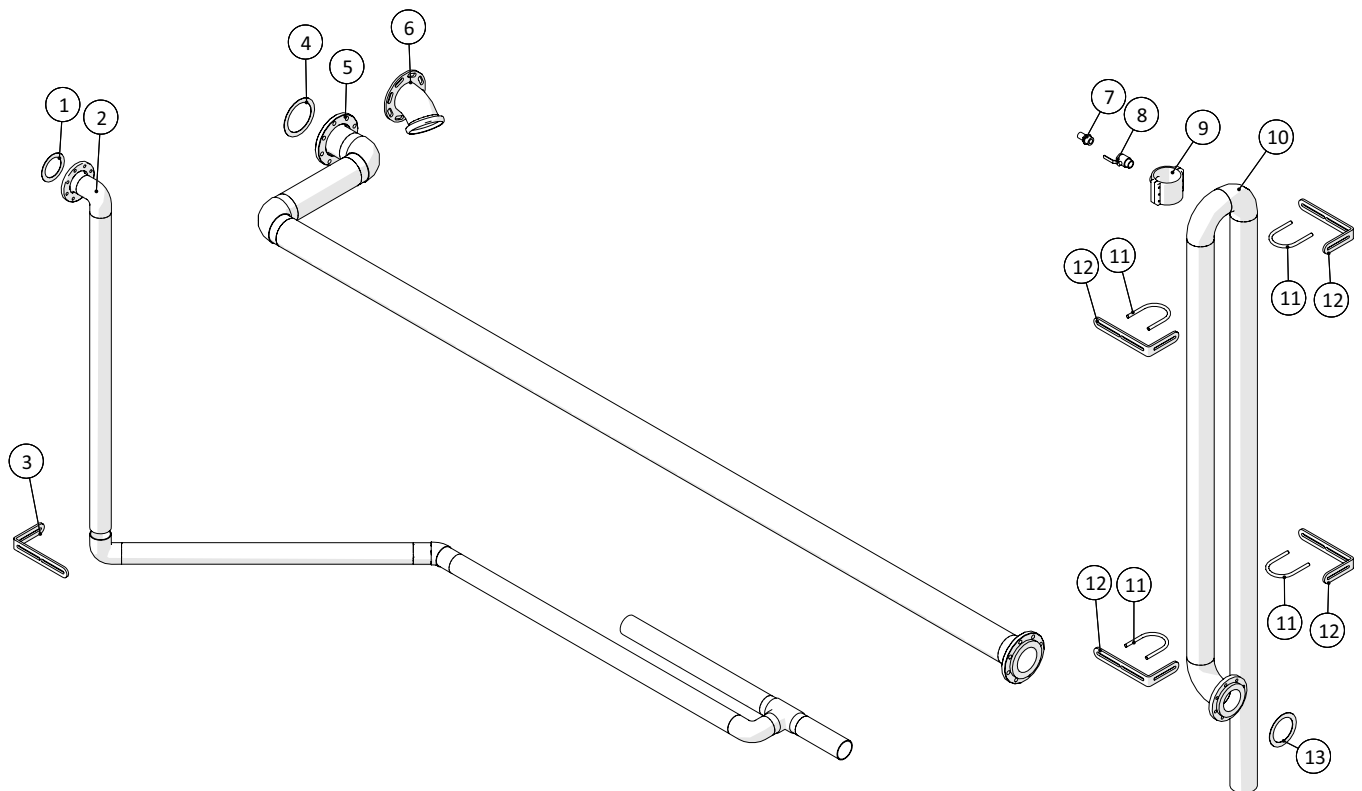

Rørføring, i container

  1 ↓ 2 ↓	A-Z	Container, CP250 Årgang 2019 -	Dato: 04-2020
			53

Rørføring, i container				
Pos. nr.	Vare nr.	Antal	Beskrivelse	Bemærkning
1	13250545	1	Flangepakning NW100	
2	250184332	1	Returrør i buffertank	
3	250182532	1	Ophængsvinkel for gyllerør	
4	13250555	1	Flangepakning fiber NW150	
5	250183381	1	Indpumpningsrør fra turbofiller	
6	250182962	1	Sugestuds i tank	
7	1044629532	1	Studs lige	
8	13100070	1	Kuglehane muffe/nippel	
9	10350215	1	Anbøringsbøjle	
10	250183346	1	Overpumpningsrør for buffertank	
11	23623702	4	Rørbøjle	
12	250182532	4	Ophængsvinkel for gyllerør	
13	13250550	1	Flangepakning