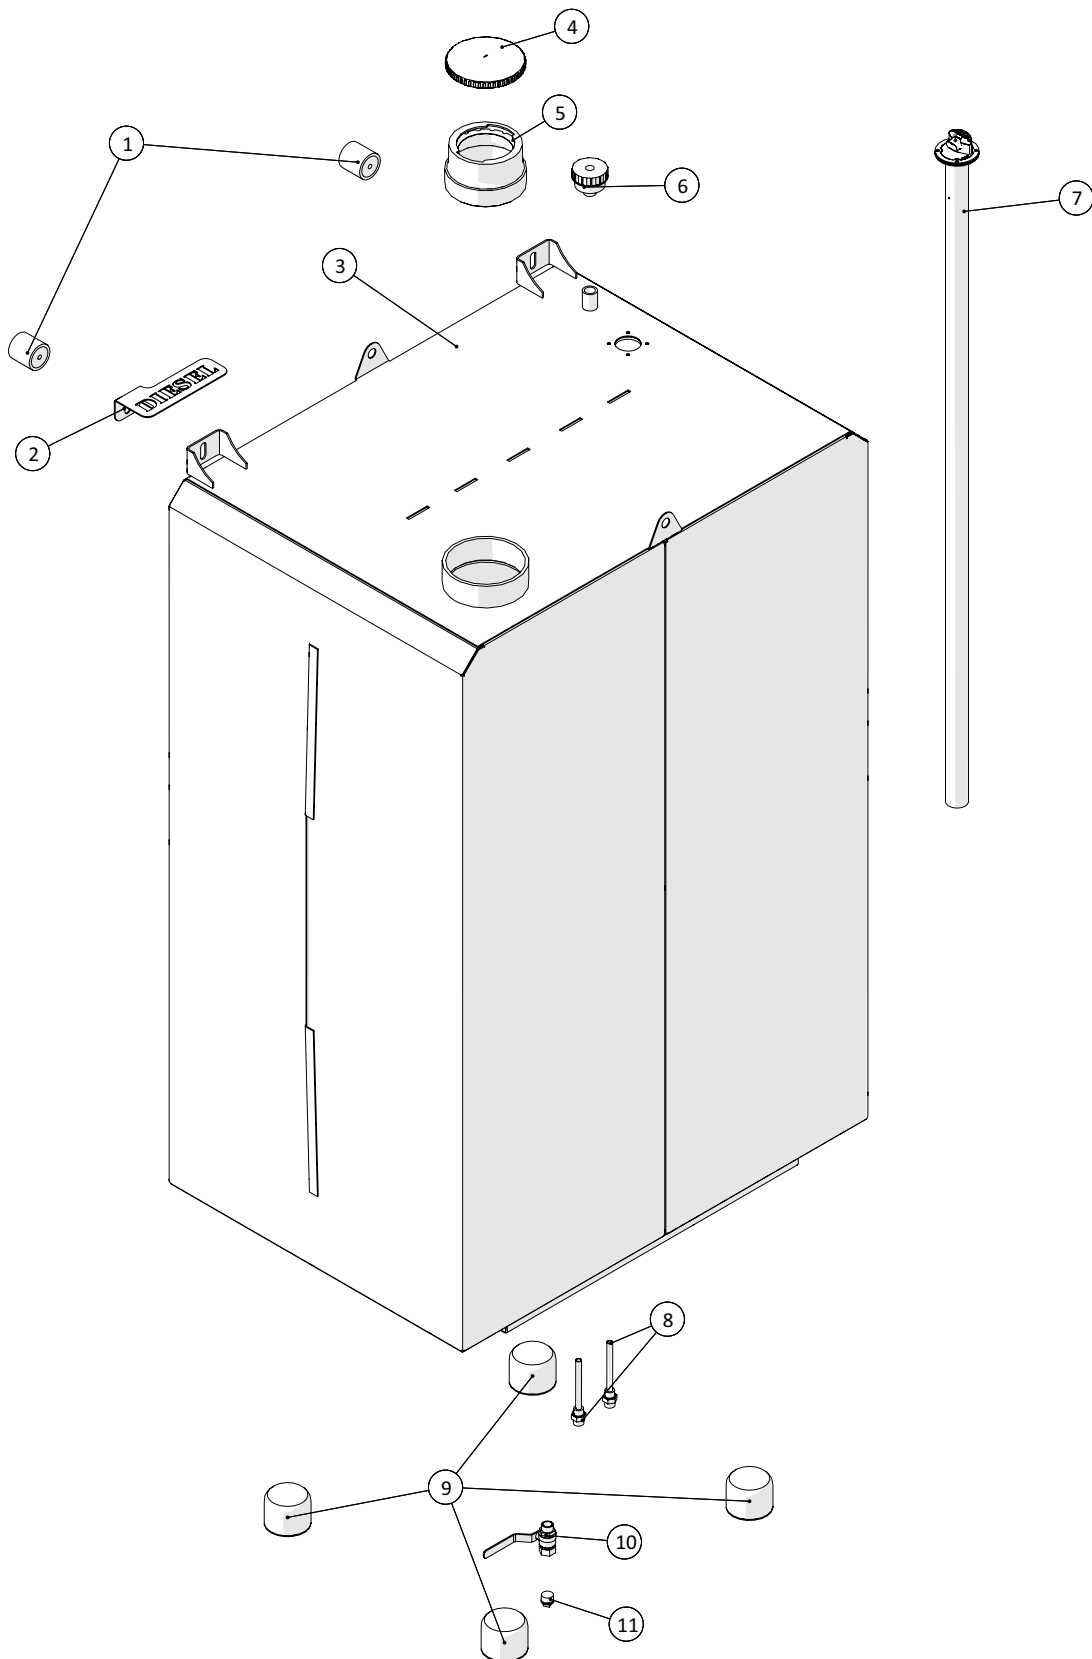

Dieseltank

1 ↓ 2 ↓	A-Z	Container, CP250 Årgang 2019 -	Dato: 04-2020
			17

Dieseltank				
Pos. nr.	Vare nr.	Antal	Beskrivelse	Bemærkning
1	25017408	2	Vibrationsdæmper	
2	250183473	1	Skilt for dieselpåfyldning	
3	250182560	1	Dieseltank	
4	25017651	1	Tankdæksel	
5	250180733	1	Tankstuds	
6	2514850084	1	Luftfilter for dieseltank	
7	1229120114	1	Niveau måler	
8	250180816	2	Studs	
9	25032006	4	Vibrationsdæmper	
10	13100064	1	Kuglehane muffe/nippel	
11	000291404	1	Prop nr. 291