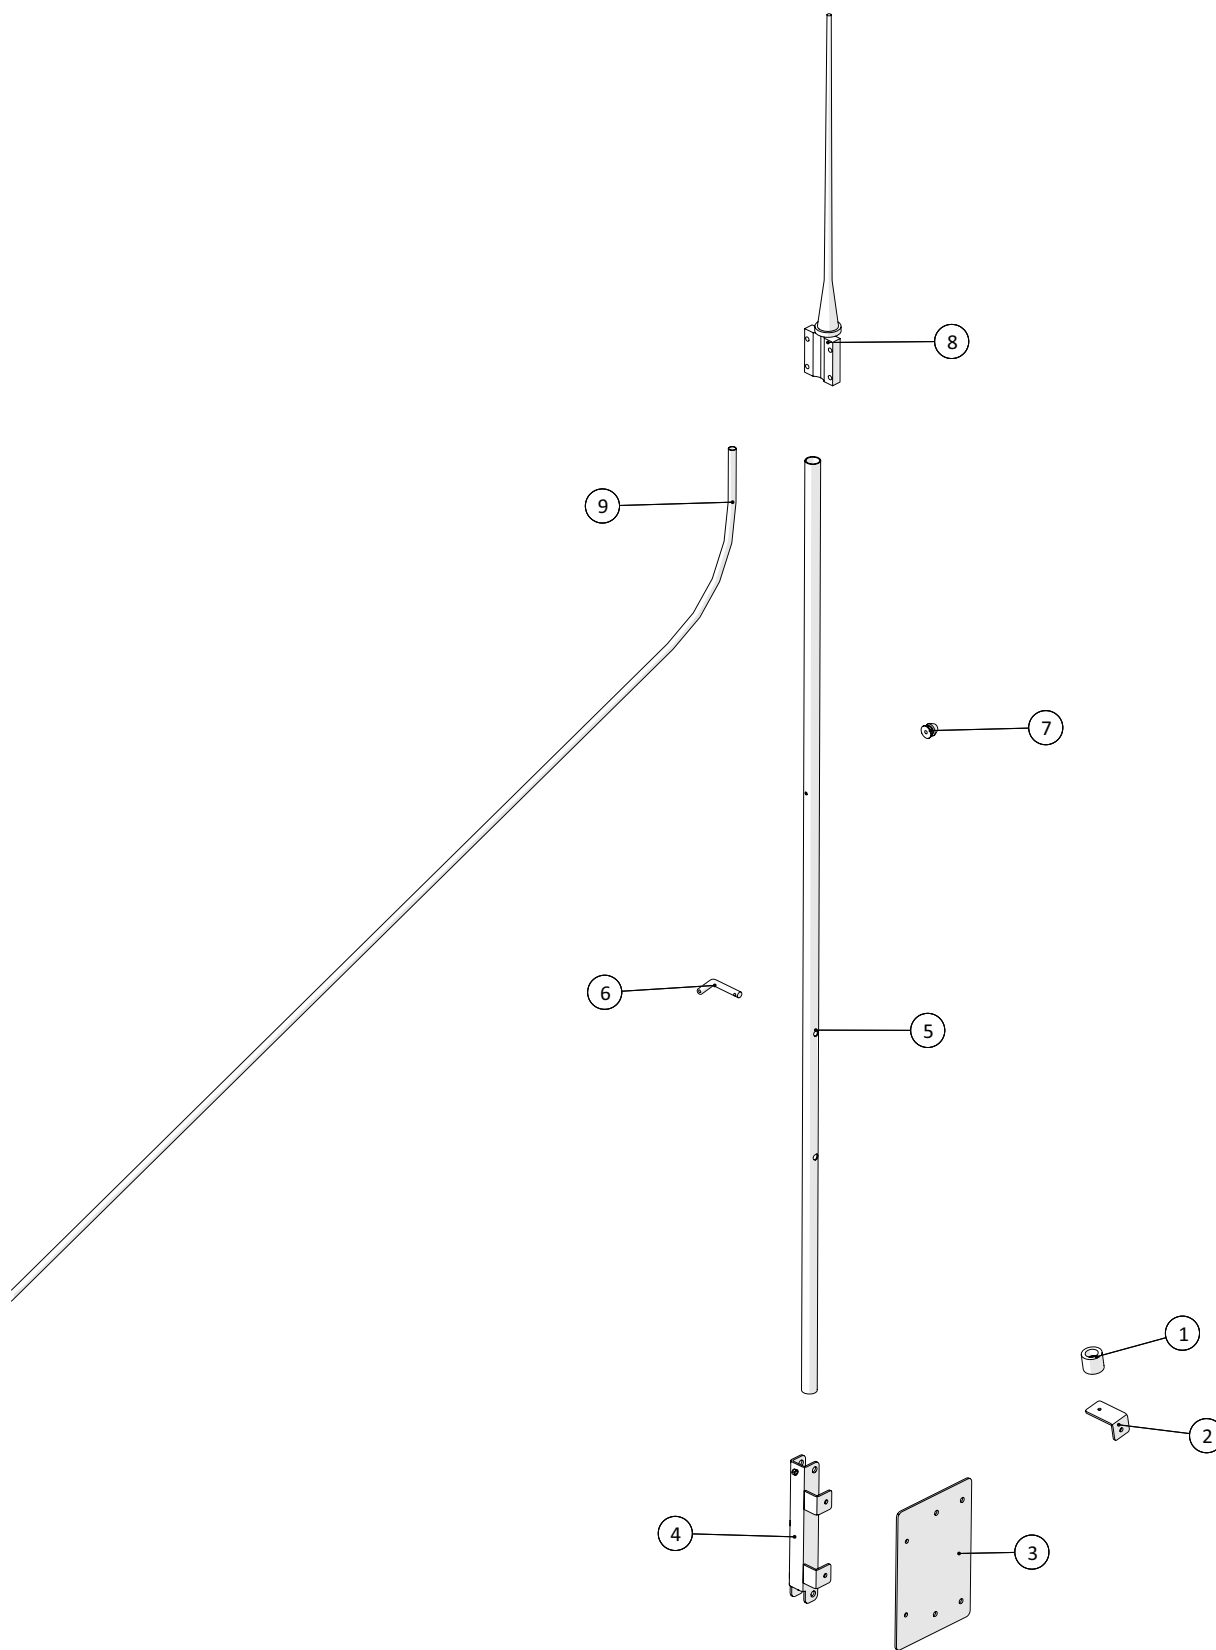

Antenne

1 ↓ 2 ↓	A-Z	Container, CP250 Årgang 2019 -	Dato: 04-2020
			65

Antenne				
Pos. nr.	Vare nr.	Antal	Beskrivelse	Bemærkning
1	251417880001	1	Dørholder hun	
2	250181757	1	Holder	
3	250182779	1	Plade for antennemontage	
4	250181752	1	Holder til antenne	
5	250182778	1	Rør til antenne	
6	251476806283	1	Nagle for Antenne	
7	251429713040	1	Dørholder han	
8	2514850014	1	Antenne	
9	2514850033	1	Antennekabel 5m