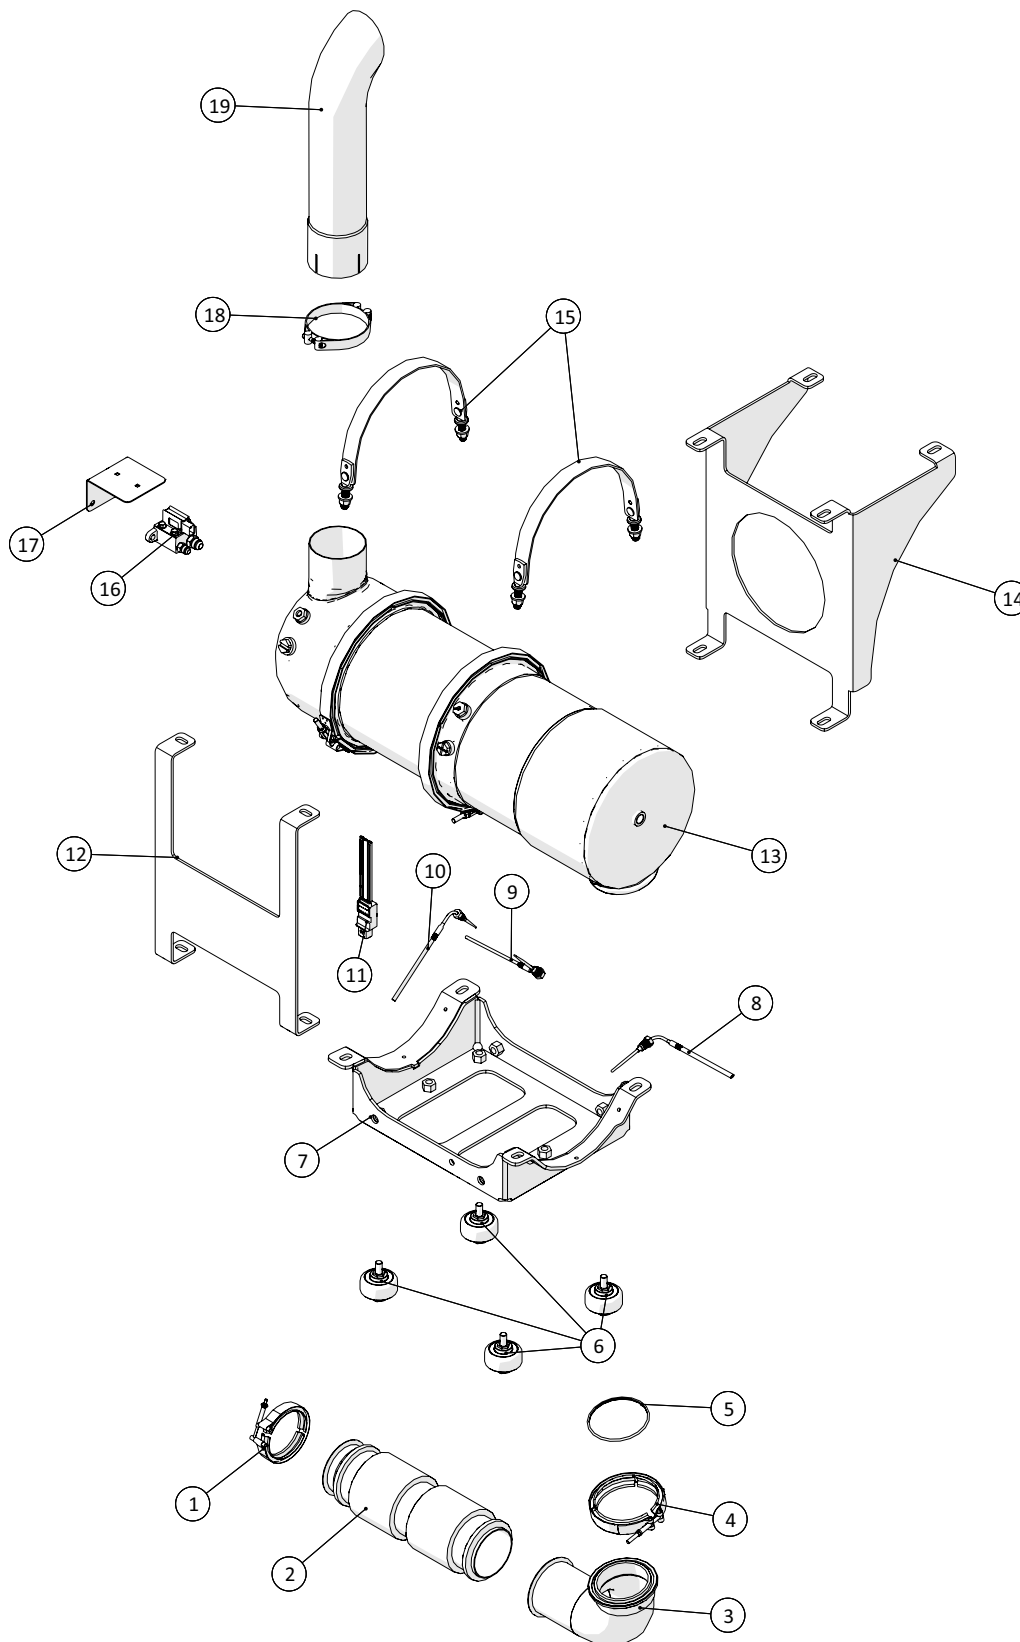

Partikelfilter

1 ↓ 2 ↓	A-Z	Container, CP250 Årgang 2019 -	Dato: 04-2020
			29

Partikelfilter				
Pos. nr.	Vare nr.	Antal	Beskrivelse	Bemærkning
1	2514850435	1	Lav lækage klemme	
2	250182682	1	Udstødningskompensator	
3	250182680	1	Lille udstødningsbøjning	
4	2501RE298757	1	Klemme, udstødning	
5	2501R300529	1	Pakning	
6	2501AT375421	4	Vibrationsdæmper til partikelfilter	
7	2501AT366825	1	Bundramme partikelfilter ophæng	
8	2501RE552186_1	1	Temperatur føler, Partikelfilter	
9	2501RE552186_2	1	Temperatur føler, Partikelfilter	
10	2501RE552186_3	1	Temperatur føler, Partikelfilter	
11	2501RE552186_5	1	Temperatur føler, Partikelfilter	
12	250182811	1	Ophæng for partikelfilter	
13	2501RE542265	1	Partikelfilter size 5	
14	250182810	1	Ophæng for partikelfilter	
15	2501AT366596	2	Monteringsbånd partikelfilter, størrelse 5	
16	2501RE543189	1	Føler modul til Partikelfilter, 6068 motor	
17	250182812	1	Holder for trykføler for partikelfilter	
18	16200350	1	Pari, rustfri	
19	25017383	1	Afgangsrør