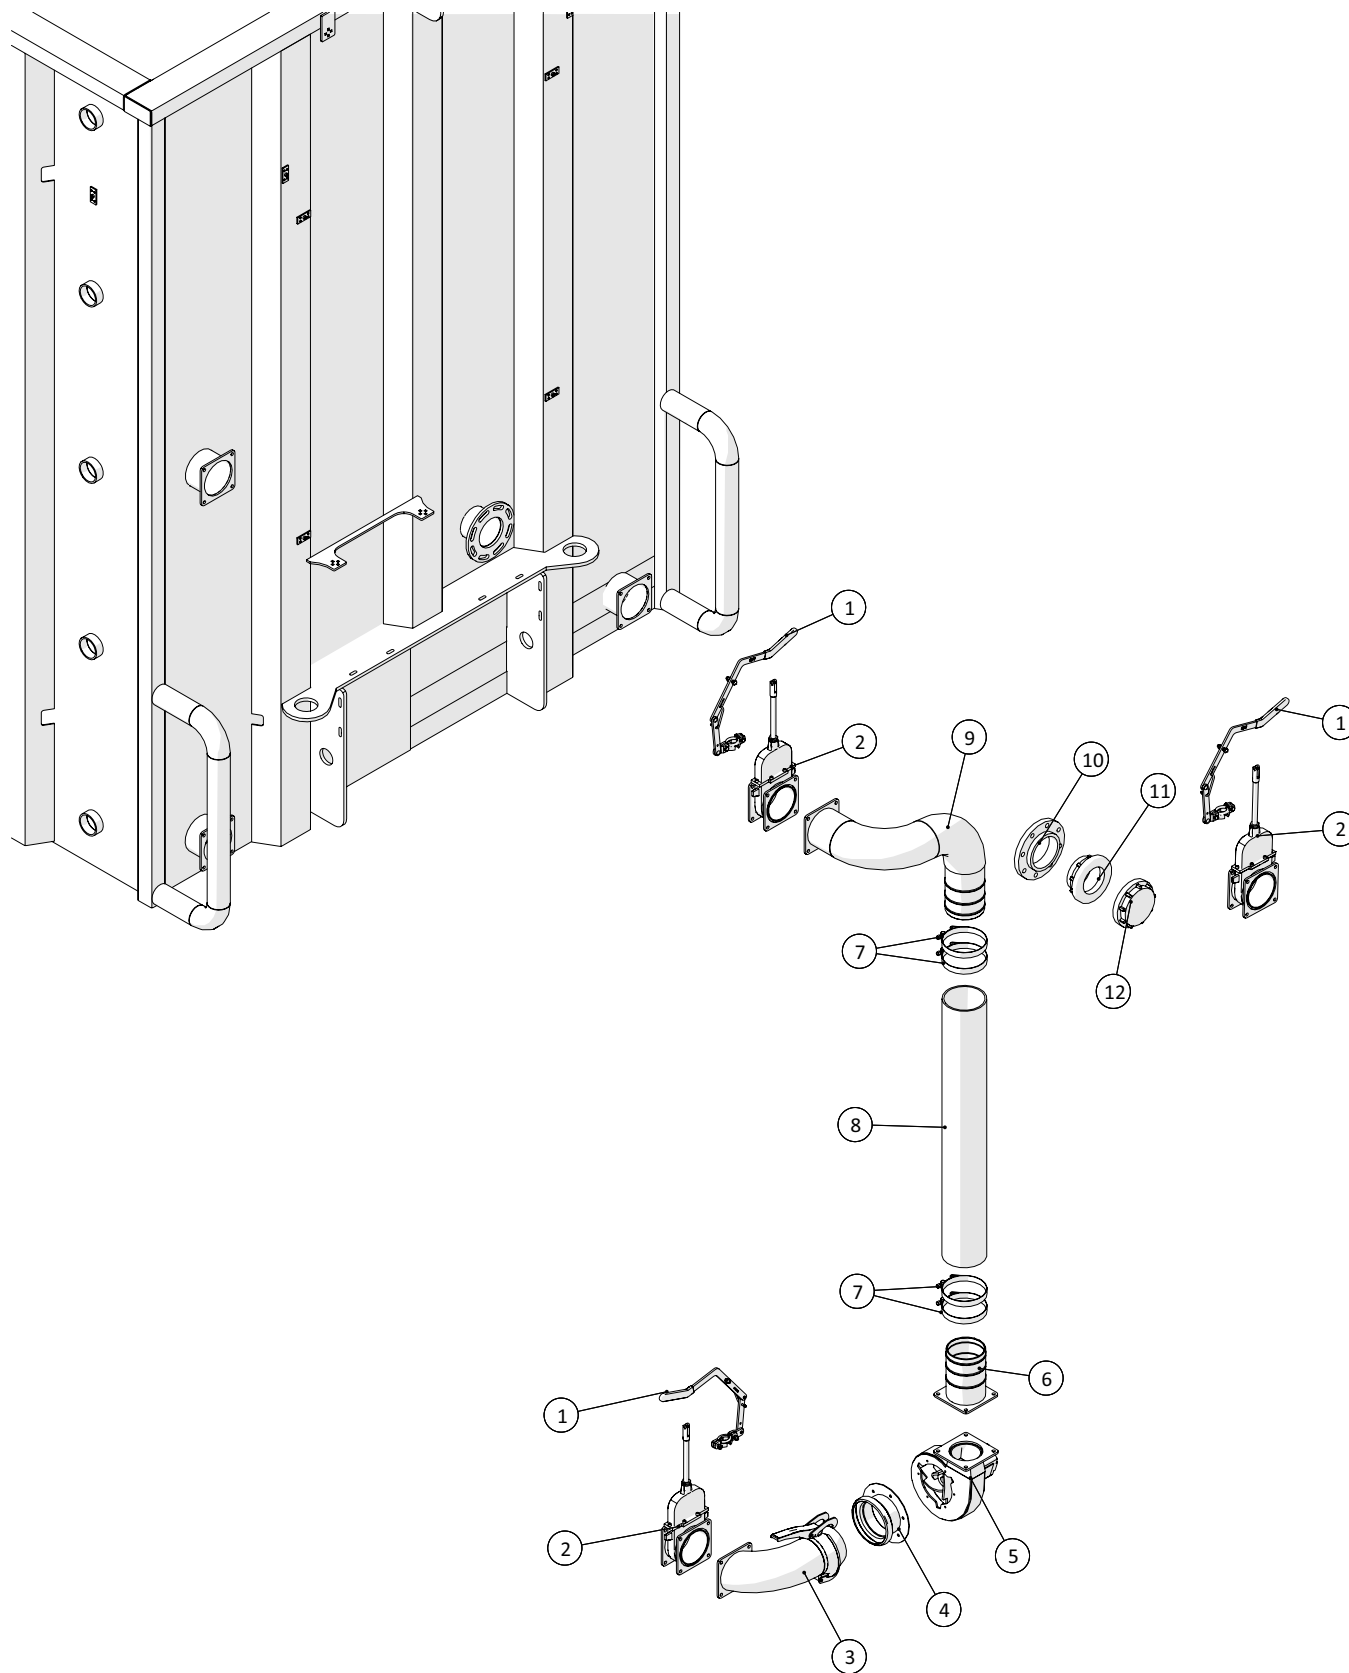

Rørføring, ved container

  1 ↓ 2 ↓	A-Z	Container, CP250 Årgang 2019 -	Dato: 04-2020
			55

Rørføring, ved container				
Pos. nr.	Vare nr.	Antal	Beskrivelse	Bemærkning
1	20140299	3	Manuel opluk	
2	20140026	3	RIV skydeventil med MZ flanger og bundskrue	
3	250183377	1	Afgangsrør fra buffertank til turbofiller	
4	250183380	1	Indløbsstuds for turbofiller	
5	23500060	1	Turbofiller med hydraulik motor, 6"	Se side 8
6	20140850	1	MZ flange x 152mm slangestuds	
7	16200375-1	4	Spændebånd	
8	1605022501	1	Armtex 6" til buffertank, foran	
9	250183378	1	Indpumpningsrør fra turbofiller	
10	13250242	1	Stålflange med gevind 5"	
11	141800474-1	1	Fast kobling STORZ, 5"	
12	14180062	1	Slutdæksel STORZ, 5"