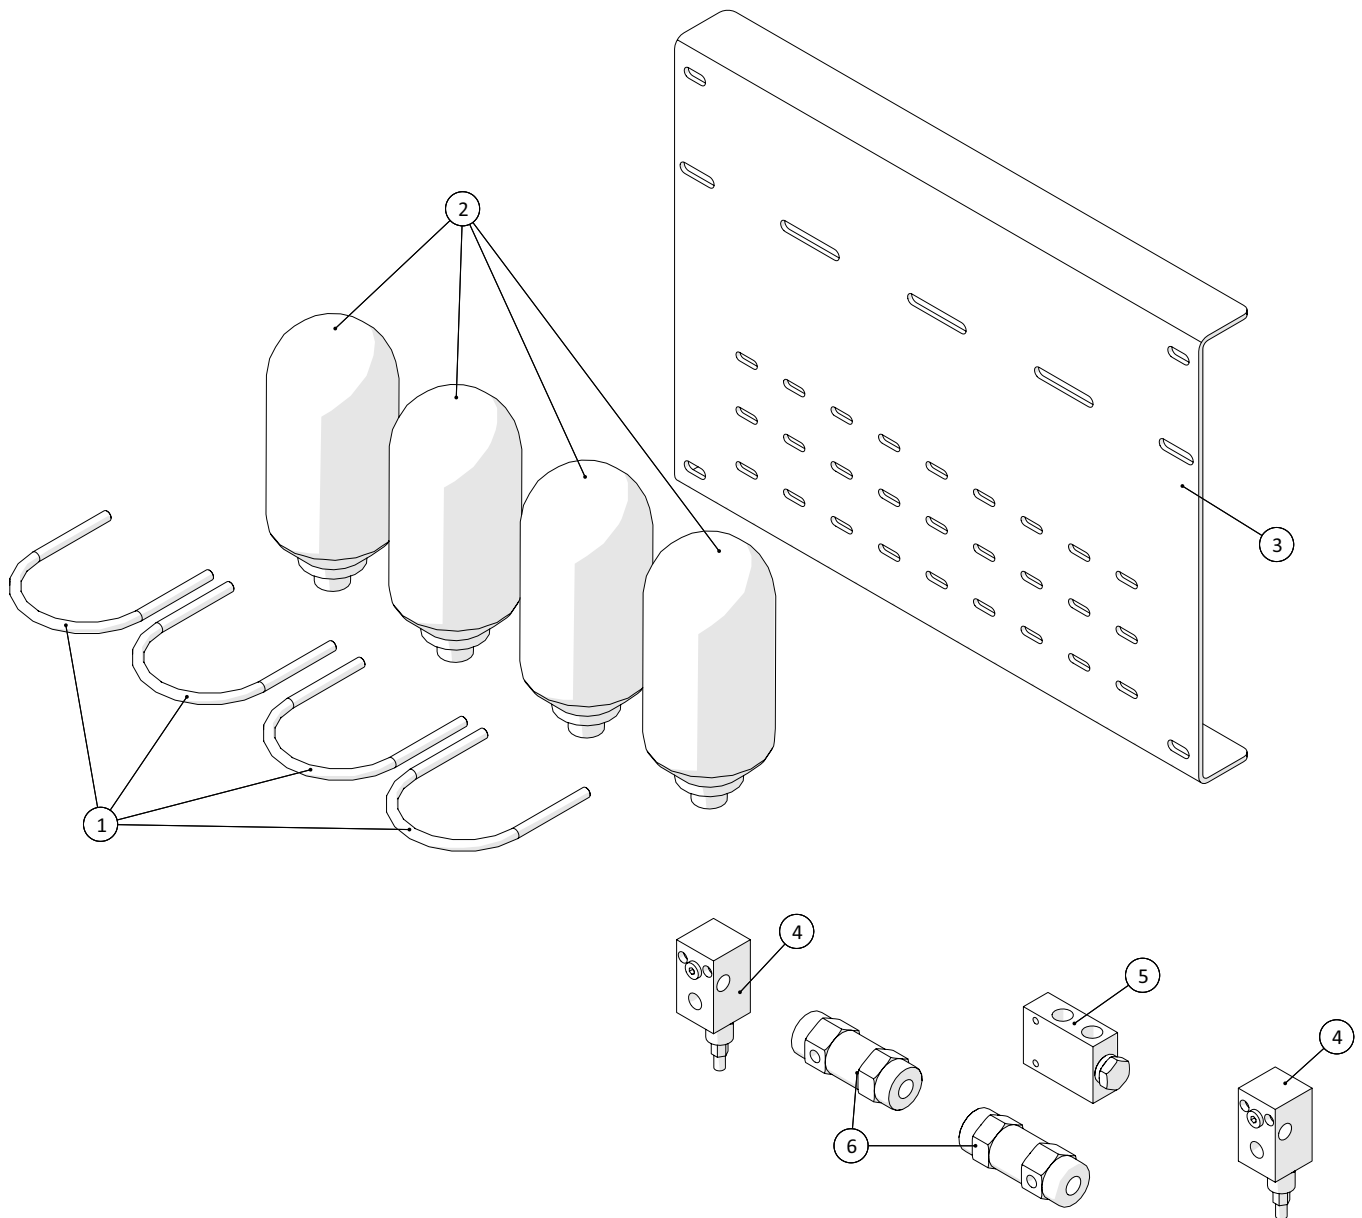

Afdrejning

1 ↓ 2 ↓	A-Z	Container, CP250 Årgang 2019 -	Dato: 04-2020
			47

Afdrejning				
Pos. nr.	Vare nr.	Antal	Beskrivelse	Bemærkning
1	10381115	4	U-bøjle	
2	1362H1400R40	4	Akkumulator XLE 5/8"	
3	250182728	1	Monteringsplade for gasakkumulatorer	
4	25020009	2	Chockventil 10-180 bar	
5	1363820205419	1	Flow divider	
6	25020006	2	Pilotstyret kontraventil