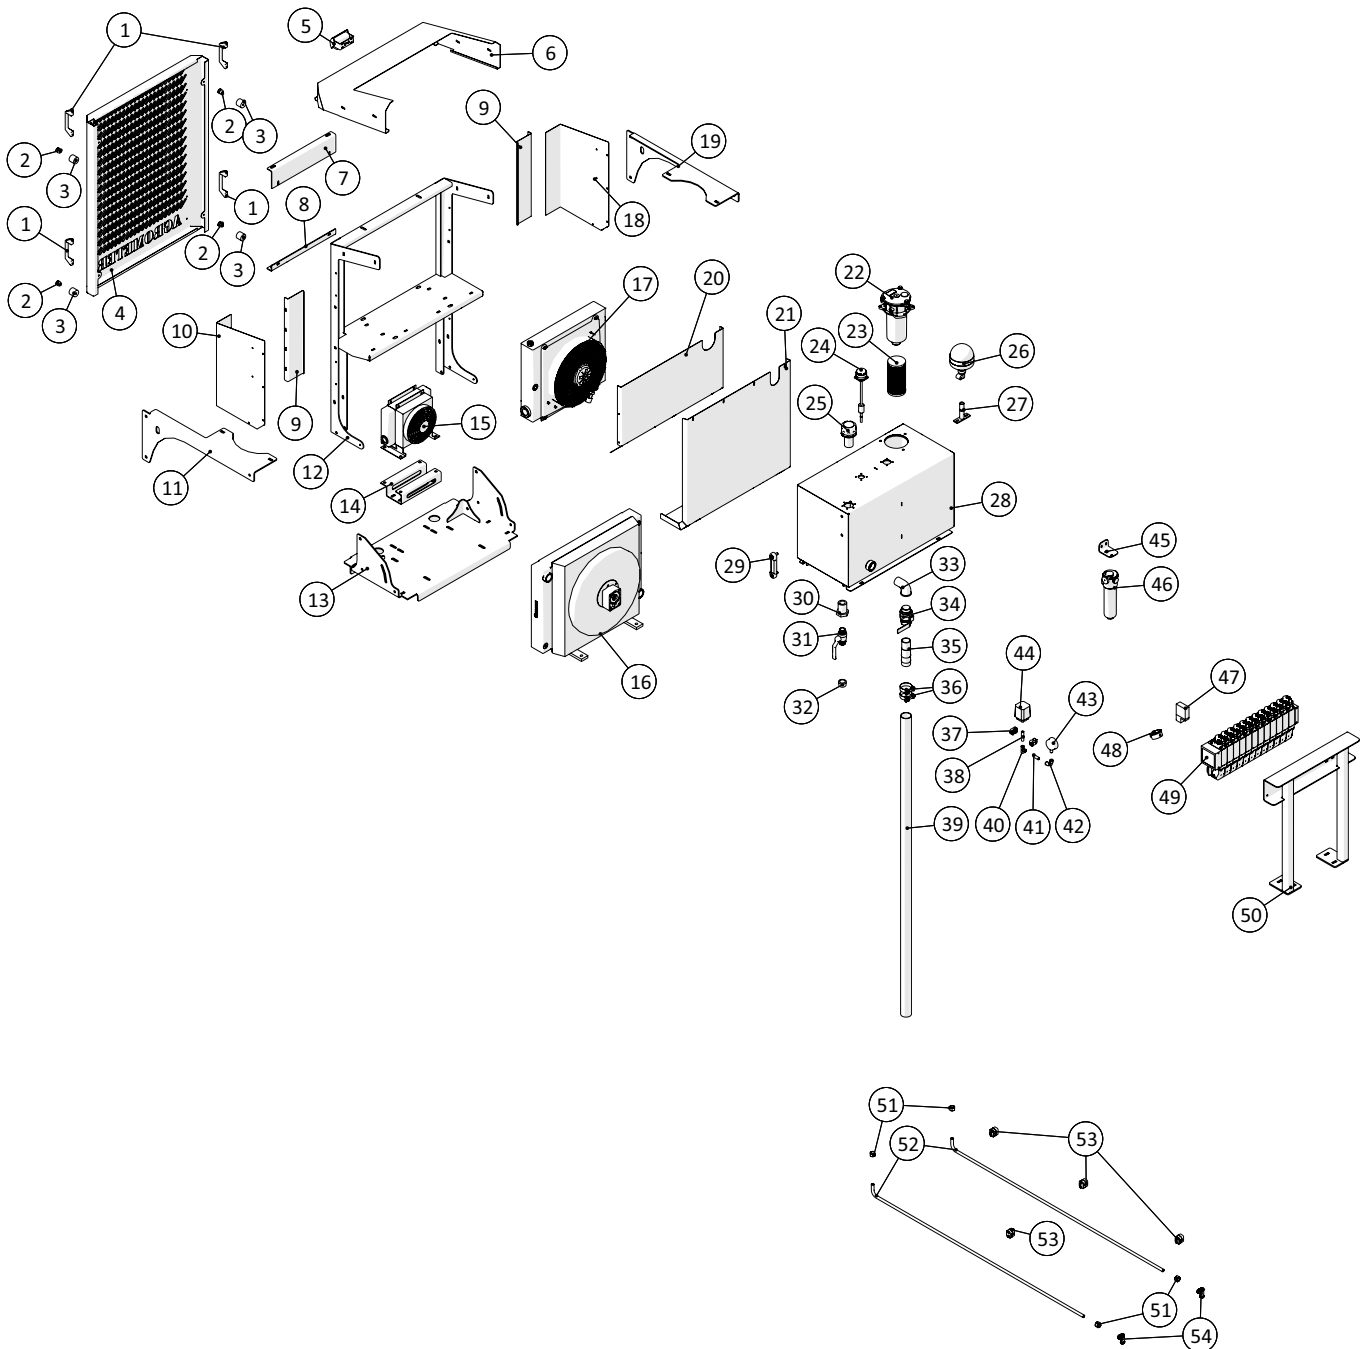

Hydraulik

1 ↓ 2	A-Z	Container, CP250 Årgang 2019 -	Dato: 04-2020
			19

Hydraulik				
Pos. nr.	Vare nr.	Antal	Beskrivelse	Bemærkning
1	2514803066	4	Håndtag	
2	251429713040	4	Dørholder han	
3	251417880001	4	Dørholder hun	
4	250182580	1	Frontplade for kølertårn	
5	1229500050	1	Kamera med fod og visir	
6	250182581	1	Tag for kølertårn	
7	250182774	1	Holder for olie køler, Top	
8	250182771	1	Holder for olie køler, Bund	
9	250184122	2	Sideplade ved køler	
10	250184120	1	Plade for blæserkasse	
11	250182585	1	Holder for hydrauliktank	
12	250182571	1	Tårn for hydraulikolie køler	
13	250182590	1	Bundplade for køletårn	
14	250183166	1	Fod for køler til gearkasse	
15	25132375	1	Olie køler MG-AIR 2020K DC24V	
16	250180399	1	Køler	
17	2514702300	1	Luft/olie køler	
18	250184119	1	Sideplade for blæserkasse for kølertårn	
19	250182586	1	Holder for hydrauliktank	
20	250184121	1	Ledeplade for luft i køletårn	
21	250183167	1	Luftledeplade for olie køler	
22	25017190	1	Returfilter	
23	25017005	1	Retur filter indstas	
24	2514851239	1	Niveauføler	
25	21201065	1	Låg med filter	
26	1229140085	1	Rotorblink	
27	1229140021	1	Rørstudholder til rotorblink	
28	250181254	1	Hydrauliktank	
29	25017205	1	Oliestandglas	
30	031741165	1	Nipplemuffe 2x1"	
31	13100028	1	Kuglehane nipp./nipp. 1"	
32	000300408	1	Slutmuffe	
33	000092111	1	Vinkel 90° NR.92	
34	13100072	1	Kuglehane muffe/nippel	
35	2501790248	1	Sugestuds	
36	16200716	2	Spændebånd 60-63mm	
37	51000015-01	2	STAUFF Rørholder alene, enkelt	
38	012060402	1	Nippelrør Galv.	
39	2112811-32	1	Gummislange NBR	
40	000130402	1	Tee, 1/4", nr. 130