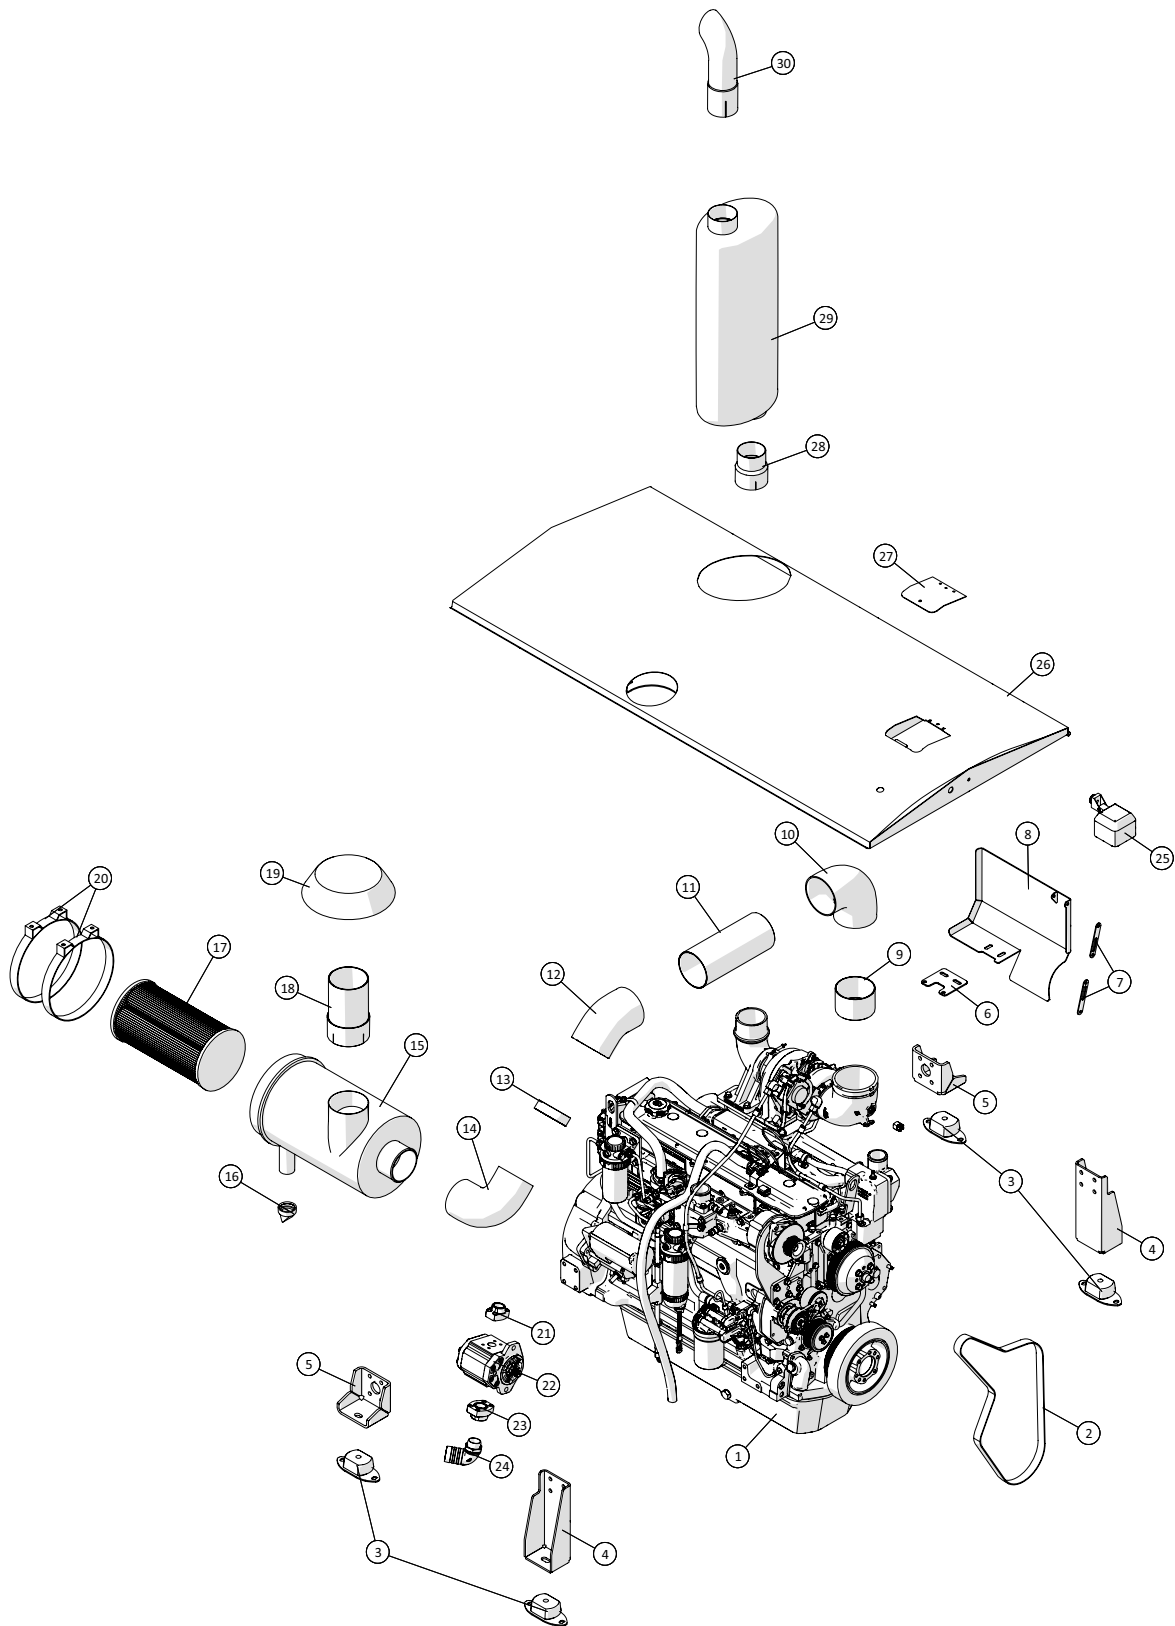

1 ↓ 2 ↓	A-Z	Pumpevogn APV250 Årgang 2018 -	Dato: 01-2019
			48

Køler - Tier 3B				
Pos. nr.	Vare nr.	Antal	Beskrivelse	Bemærkning
1	2501RE544024	1	Rør	
2	2501AT381935	1	Beholder	
3	2501R533830	1	Beslag	
4	250181224	1	Beslag for rør til turbo	
5	250181222	1	Beslag for rør til turbo	
6	2501RE542759	1	Køler	
7	250181347	1	Side dækplade ved køler 1	
8	250181395	1	Side dækplade ved køler 2	
9	250181235	1	Stræber for kølergitterholder	
10	250181346	1	Dækplade ved køler	
11	250181397	2	Liste til dækplade	
12	250181394	2	Gummiliste	
13	250181348	1	Dækplade ved køler 2	
14	250181398	2	Vinkelbeslag	
15	250181227	1	Stræber for kølergitterholder	
16	250181396	1	Side dækplade ved køler 3	
17	250181006	6	Bagplade for hængsel	
18	1513820114	2	Hængsel	
19	250181238	1	Kølergitter	
20	250181242	2	Befæstningsplade for kølergitter	
21	250180809	2	Befæstningsplade for kølergitter	

Motor - Tier 3A