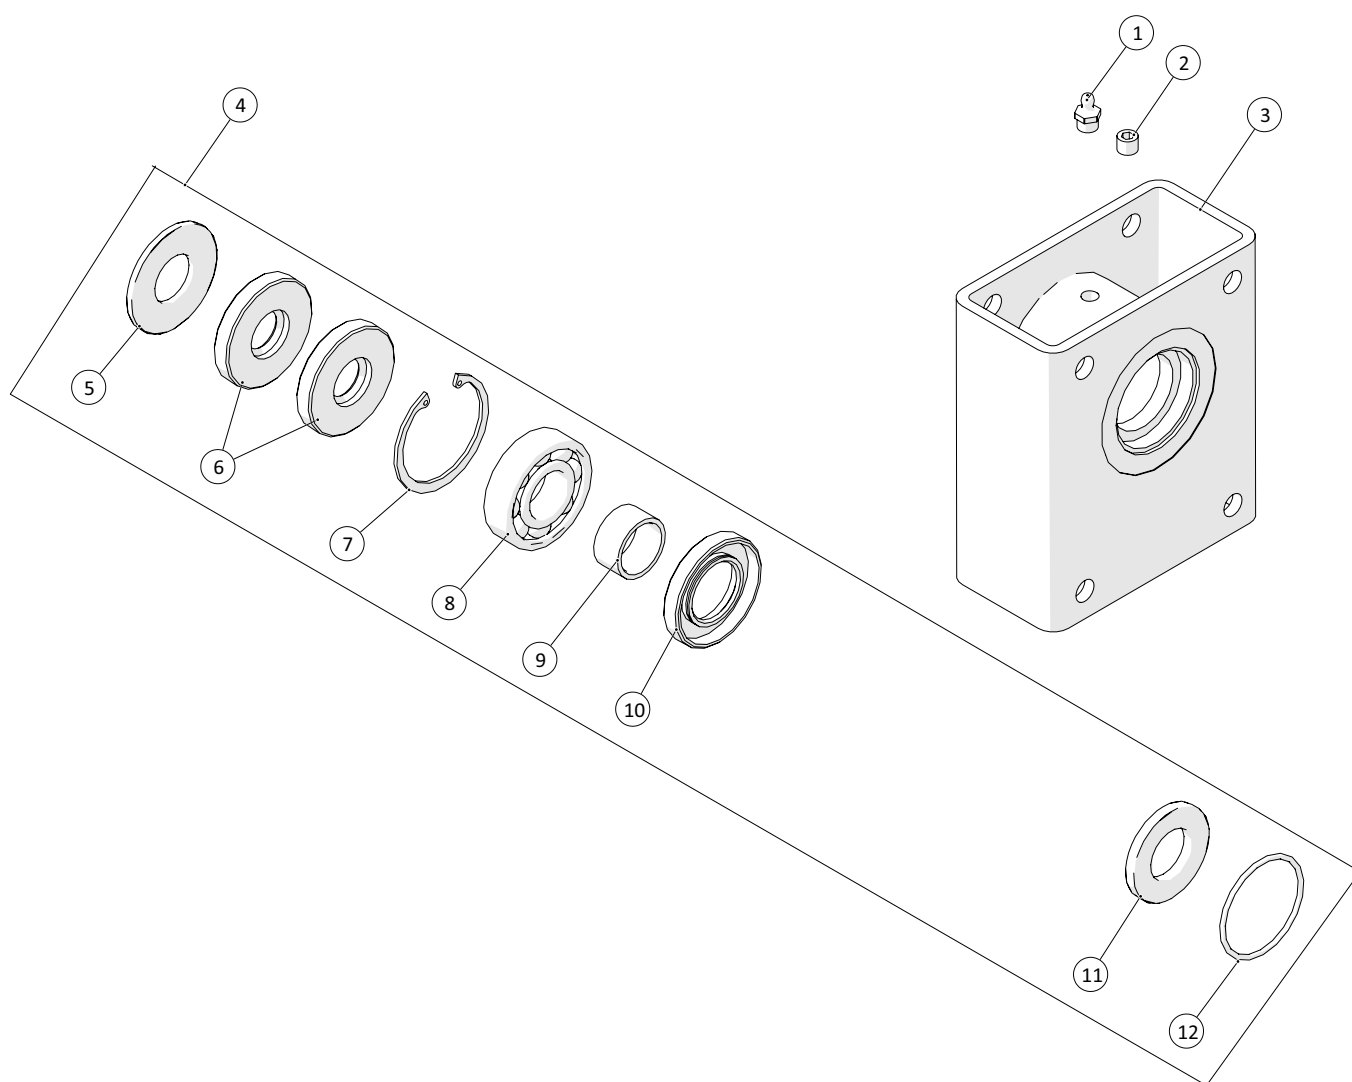

Dato: 01-2019	Pumpevogn APV250 Årgang 2018 -	1 ↓ 2 ↓	A-Z
15			

Forsatsleje