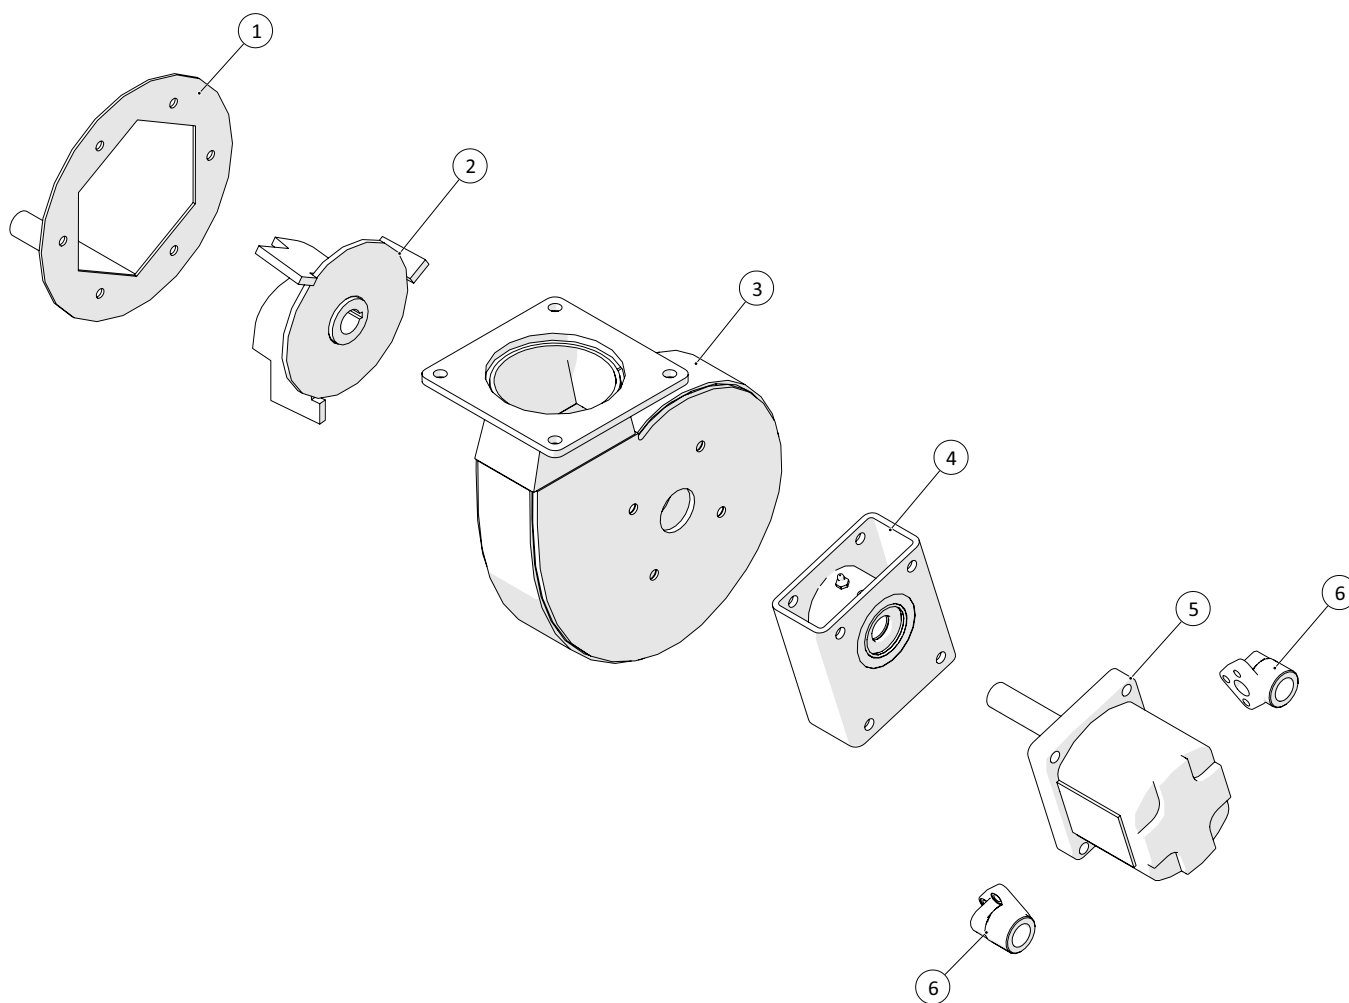

Dato: 01-2019	Pumpevogn APV250 Årgang 2018 -	1 ↓ 2 ↓	A-Z
13			

AGM Turbofiller