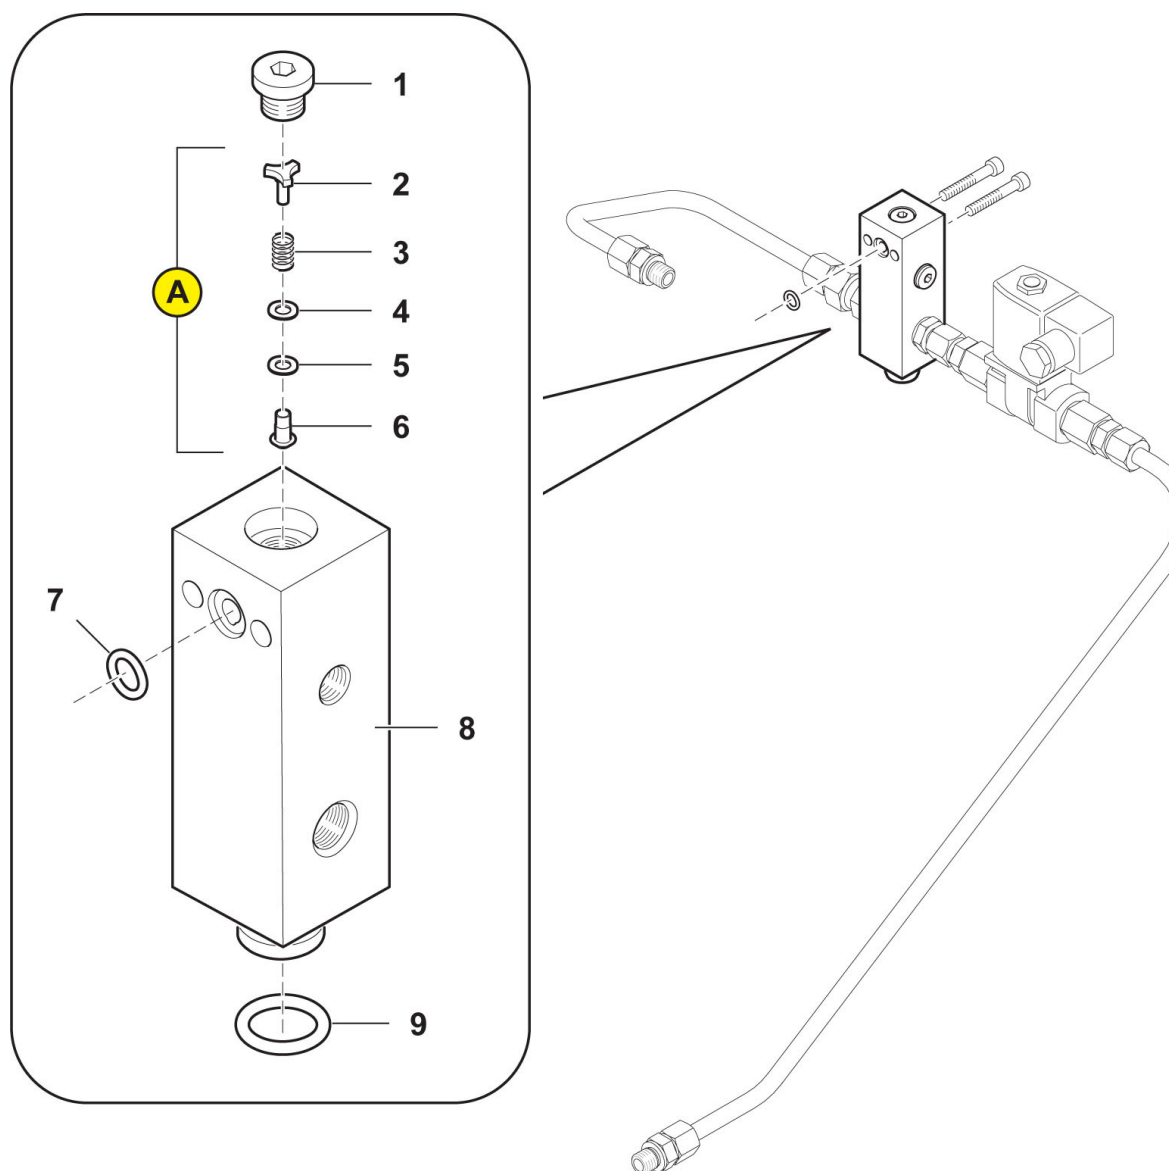

Skruekompressor NK 200 - Enkeltdelte: Elektrisk styreenhed, reguleringsventil

A-Z	Pumpevogn APV250 Årgang 2018 -	Dato: 01-2019
		108

Skruekompressor NK 200 - Enkeltdele: Elektrisk styreenhed, reguleringsventil				
Pos. nr.	Vare nr.	Antal	Beskrivelse	Bemærkning
1	2501N16504		Låseskrue	
A	2501N28955		Ventilelement	Kun tilgængelig komplet
2	2501N28954	1	Skive	
3	2501N28953	1	Trykfjeder	
4	2501N28952	1	Skive	
5	2501N28950	1	Skive	
6	2501N28949	1	Konus	
7	2501N16628	1	O-ring	
8	250186566	1	Reguleringsventil	
9	2501N28935	1	O-ring