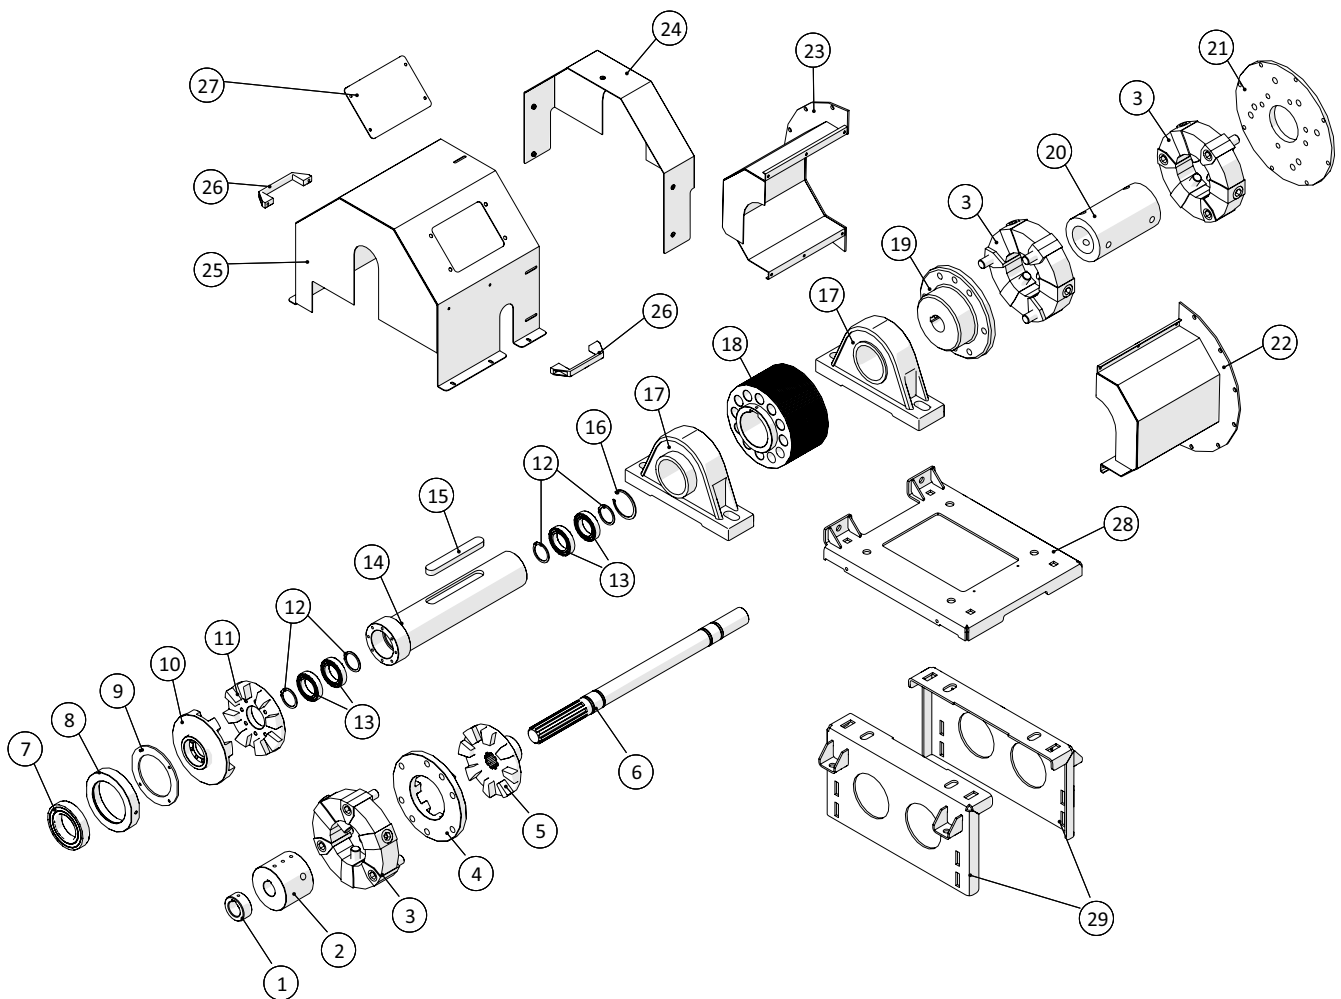

A-Z	Pumpevogn APV250 Årgang 2018 -	Dato: 01-2019
		54

Kompressor				
Pos. nr.	Vare nr.	Antal	Beskrivelse	Bemærkning
1	1363084Z4035	1	Temperatur føler	
2	25030505	1	Kompressor	
3	2514702325	1	Kontraventil	
4	250180489	1	Holder 2 for bagende af kompressor	
5	250180488	1	Holder 1 for bagende af kompressor	
6	250182533	1	Spændeplade for gyllepumpe	
7	13708012	1	Kuglehane todelt rustfri ½"	
8	5050108053	1	Højtryks nippel omløber ½"	
9	50501003	1	Højtryks brystnippel ½"	
10	250180469	1	Beslag for kompressor	
11	250180470	1	Beslag 2 for kompressor	
12	250180307	1	Beskyttelses skjold for kompressor	
13	250180310	1	Beskyttelses skjold 4 for kompressor	
14	250180522	1	Ribbebåndsremhjul Ø114,7mm 28 ribbers PL	
15	250180520	1	Ribbebelte 28 ribber 1981	
16	250180512	1	Bøs for komp. Remhjul	
17	250180498	1	Beskyttelses skjold for kompressor	
18	250180309	1	Beskyttelses skjold 3 for kompressor	
19	250180308	1	Beskyttelses skjold 2 for kompressor	

Kobling