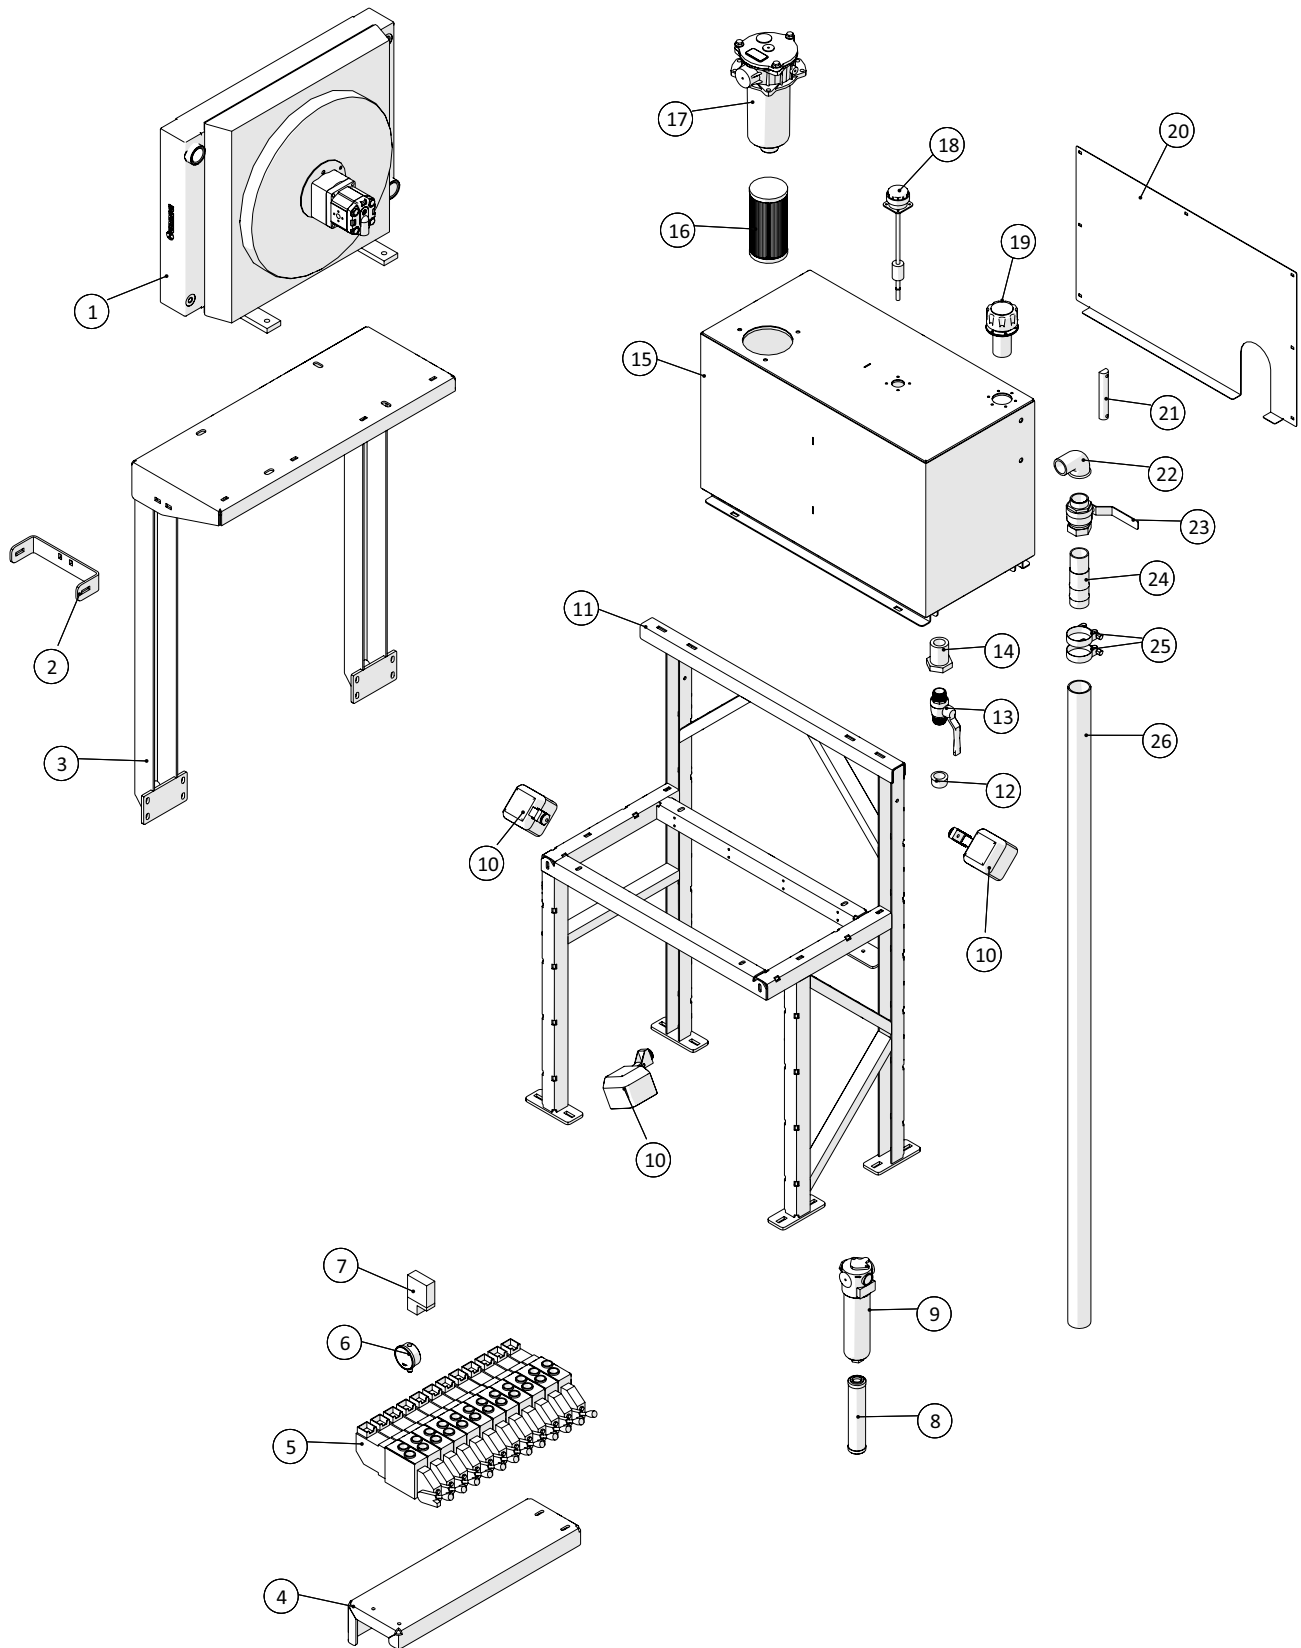

1 ↓ 2 ↓ A-Z	Pumpevogn APV250 Årgang 2018 -	Dato: 01-2019
		40

Dieseltank				
Pos. nr.	Vare nr.	Antal	Beskrivelse	Bemærkning
1	25017651	1	Tankdæksel ø135	
2	250180733	1	Tankstuds til si	
3	250180732	1	Si for 100mm krave	
4	250181130	1	Dieseltank rustfri	
5	2514850084	1	Luftfilter til dieseltank ½"	
6	250180129	3	Beslag for tank	
7	13100064	2	Kuglehane muffe/nippel ½"	
8	000291404	2	Prop nr. 291 galv. ½"	
9	250180816	2	Studs for diesel tilgang/retur	
10	25017561	1	Føler PA3028	
11	250180679	1	Øje for sikkerhedswire	
12	250180132	1	Cylinder	
13	250182175	1	Cylinder beslag	

Hydraulik