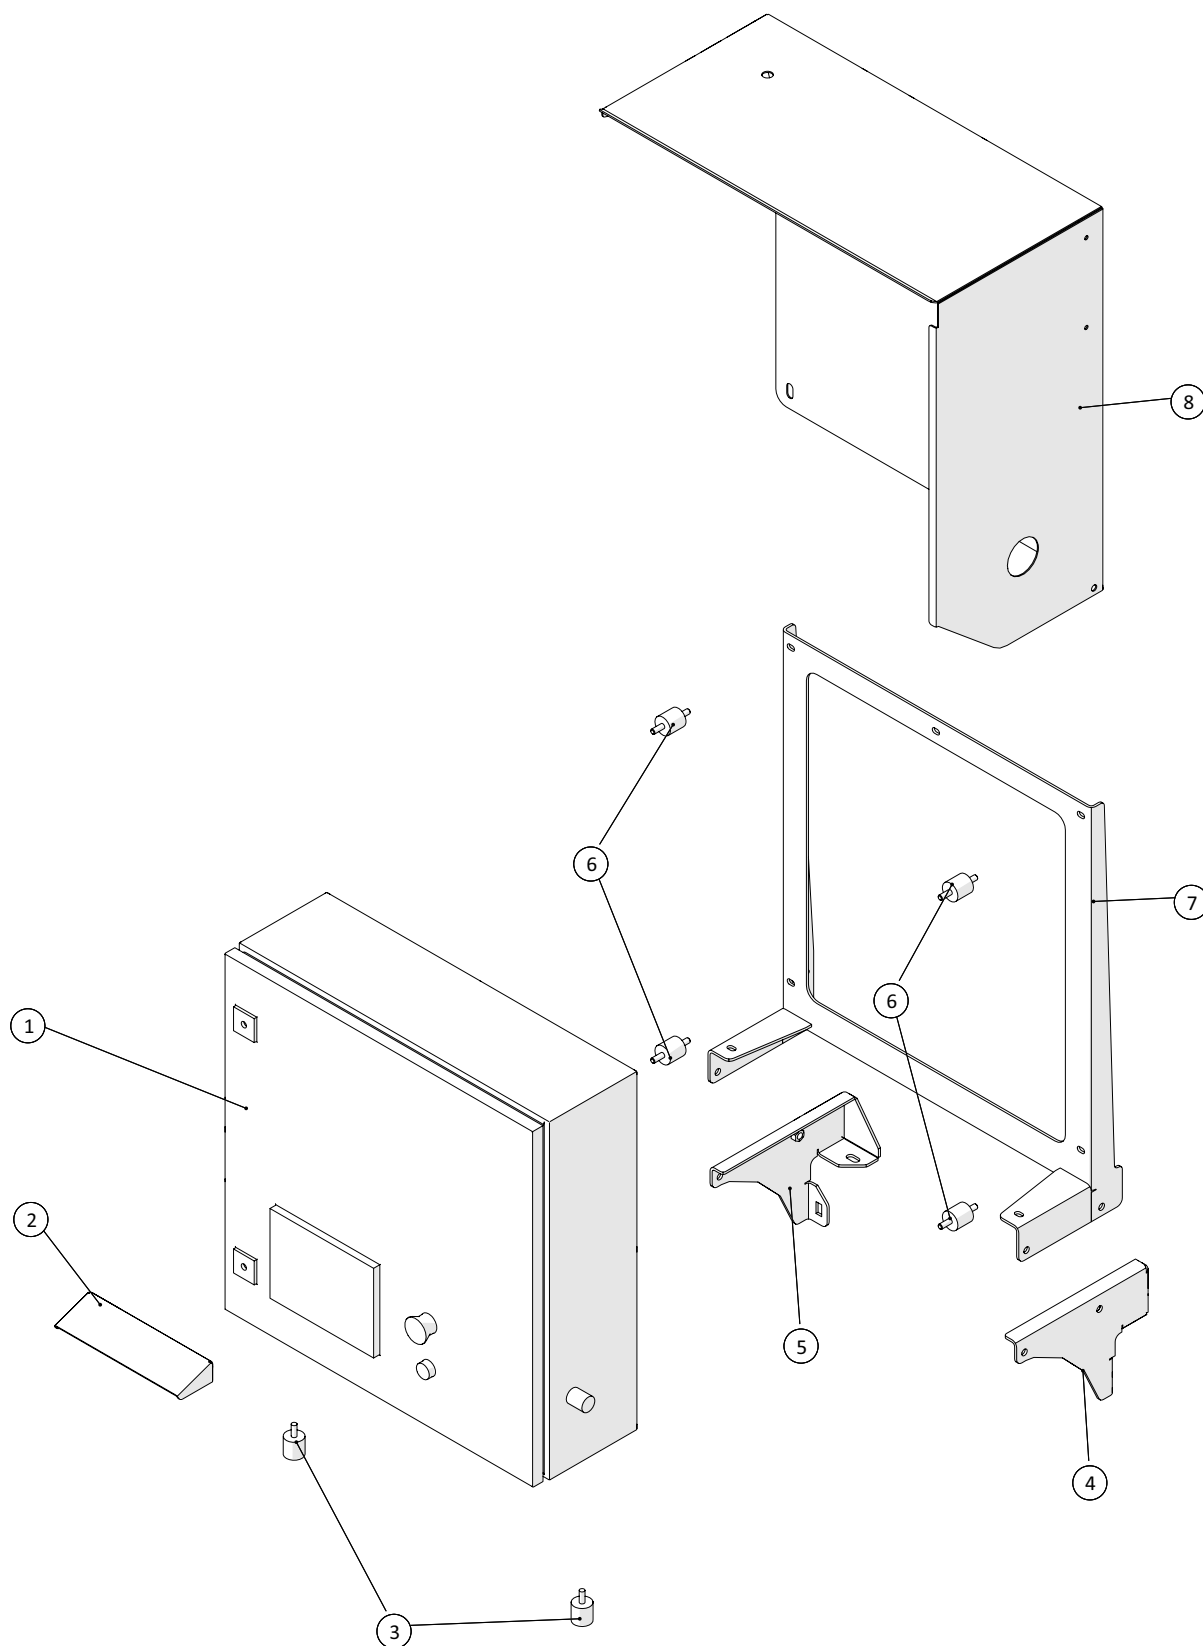

1 ↓ 2	A-Z	Pumpevogn APV250 Årgang 2018 -	Dato: 01-2019
			60

Stelramme				
Pos. nr.	Vare nr.	Antal	Beskrivelse	Bemærkning
1	250180199	2	Baglygtebeslag	
2	1229140075	2	Baglygte Stop/blink	
3	1229140053	4	Sidemarkeringslygte gul LED	
4	250180673	2	Trin	
5	210434566501	2	Reflekstrekant	
6	250180497	2	Skærm med beslag	
7	1229140072	1	Sidemarkering venstre	
8	250180553	1	Slangeholder	
9	25017645	1	6-vejs ventil 24Volt 3/8"	
10	250180589	2	Plade for 6-vejs ventil	
11	250180531	1	Trappe	
12	250180534	1	Beslag for trappe	
13	250180129	3	Beslag for tank på ramme	
14	250180290	1	Værktøjskasse	
15	122500041	1	Lukkebeslag	
16	122500042	1	Hage t/lukkebeslag	
17	250180293	1	Låg for værktøjskasse	
18	250180002	1	Stelramme	
19	250180273	1	Holdestang for stjært	
20	250180352	1	Stift for topstang	
21	25017251	1	Topstang	
22	250180337	2	Stift for stjært	
23	250180790	1	Forstærket stjært	
24	250180353	1	Stift 2 for topstang	
25	250180529	1	Stift for stjært krog	
26	1513ks66030000	1	Låsepadel	
27	250180781	1	Arm for håndbremseventil	
28	250180780	1	Plade for håndbremseventil	
29	25017188	1	Tipbegrænser ventil	
30	25010994	1	Kompressor med dele	
31	250181764	1	Beslag	
32	2514862521	1	Hovedafbryder	
33	250180709	2	Gevindplade for hovedafbryder	
34	250180682	1	Forplade for boks til hovedafbryder	
35	1229140073	1	Sidemarkering højre	
36	250180386	1	Forstærkning 2 under bagerste profil	
37	250180385	1	Forstærkning under bagerste profil	
38	250181685	1	Bagerste ophæng til Cornell pumpe	
39	250180834	1	Lukkeplade for vandudtag i profil	Bruges kun uden vandtank
40	250180835	1	Lukkeplade for ramme	Bruges kun uden vandtank

EI-boks