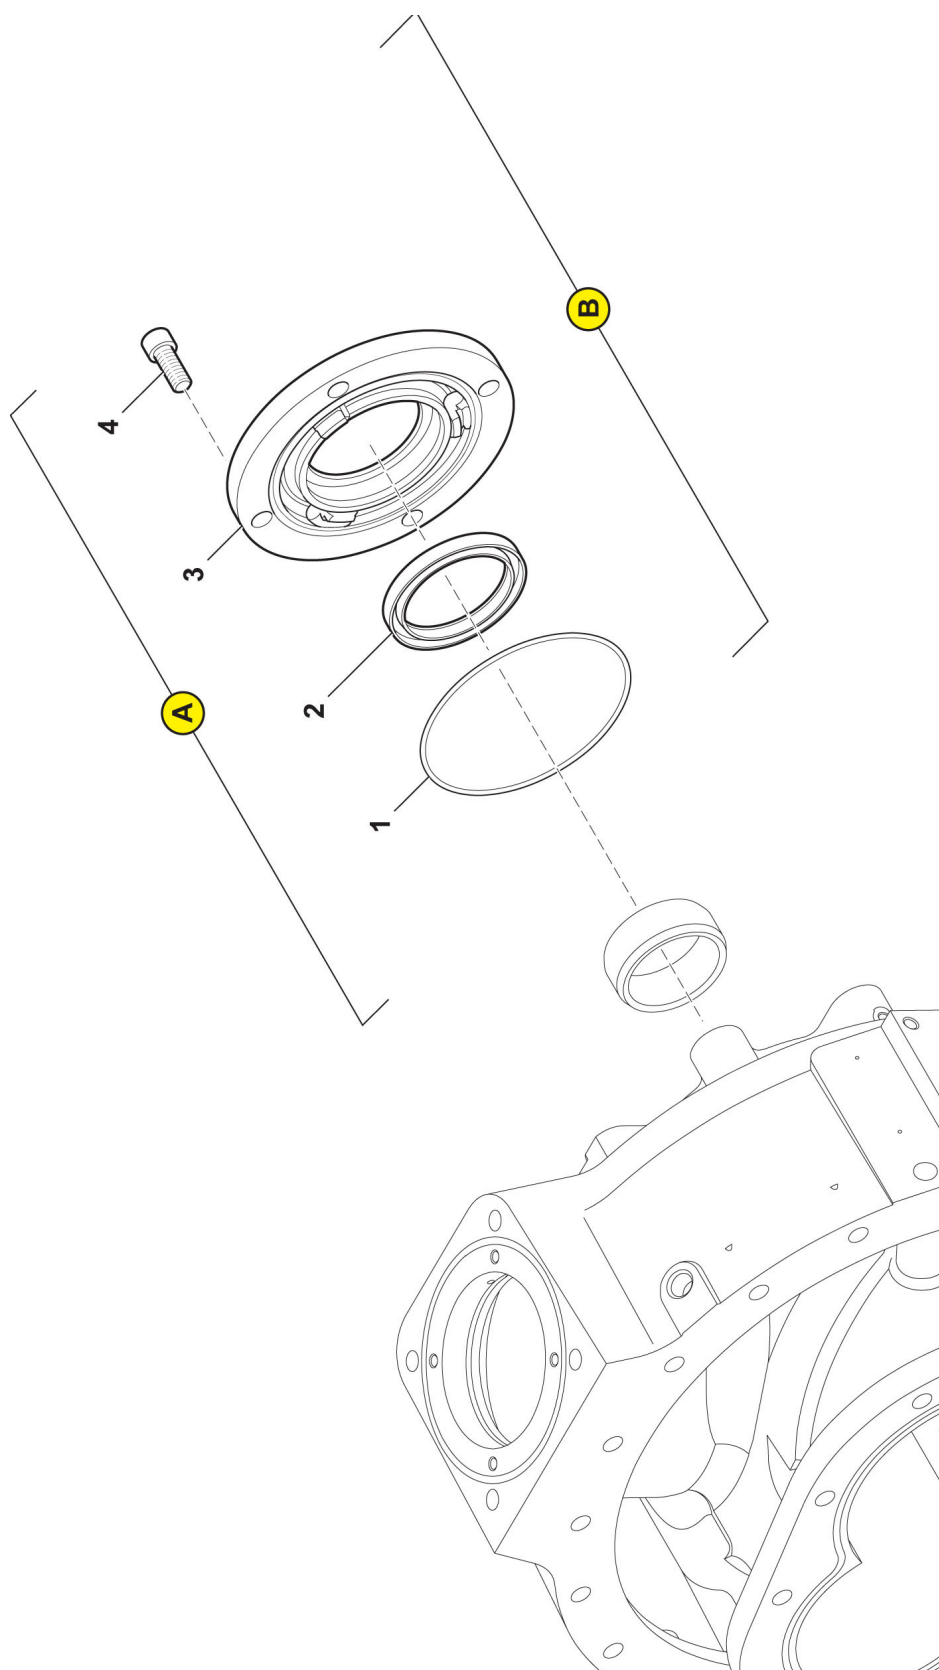

Dato: 01-2019	Pumpevogn APV250 Årgang 2018 -	1 2 ↓	A-Z
99			

Skruekompressor NK 200 - Enkeltdele: Frontdæksel