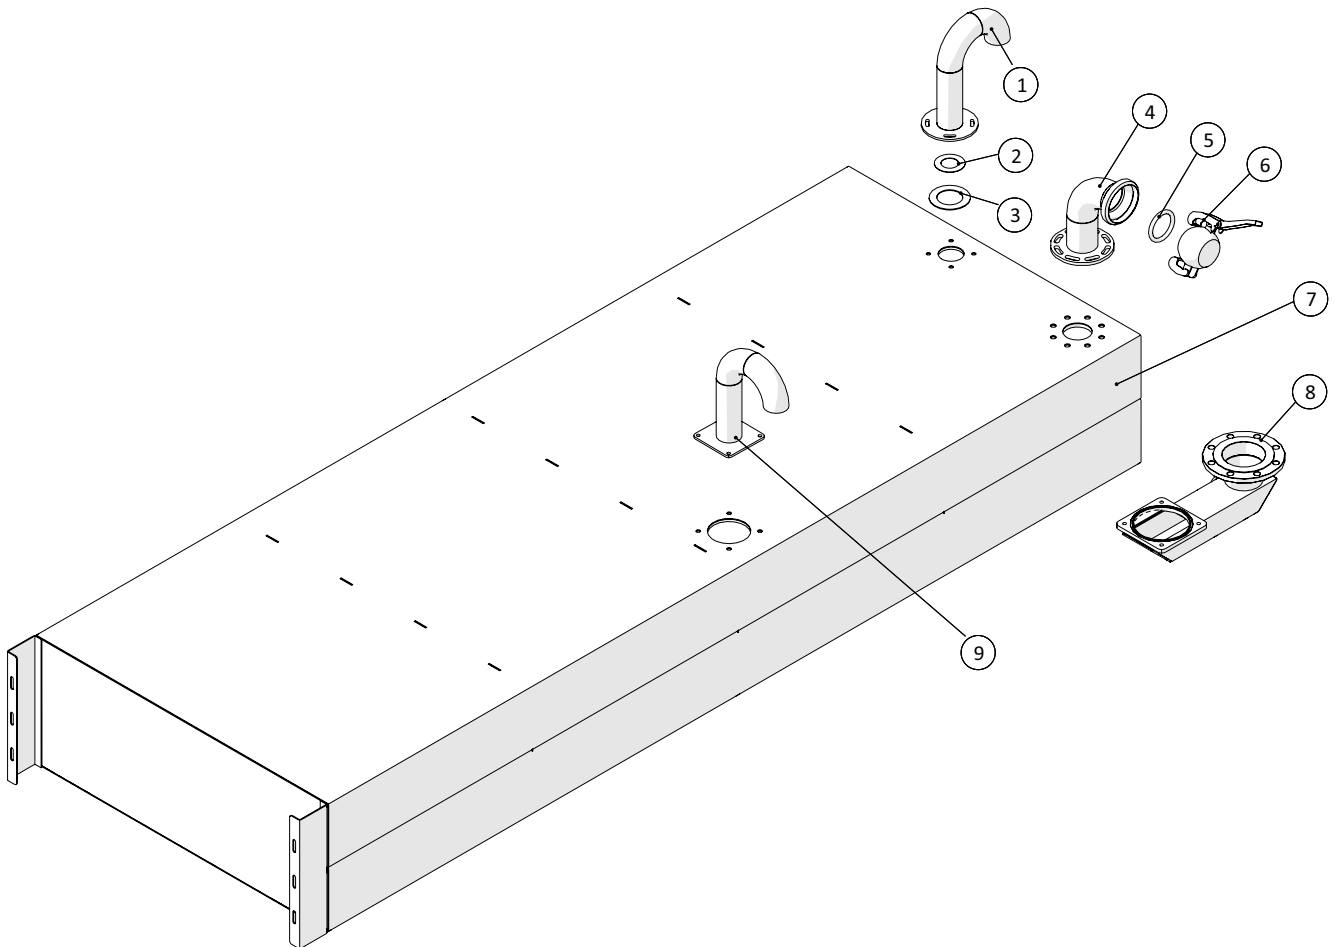

1 ↓ 2 ↓	A-Z	Pumpevogn APV250 Årgang 2018 -	Dato: 01-2019
			34

Rørføring - Luft				
Pos. nr.	Vare nr.	Antal	Beskrivelse	Bemærkning
1	000341412	2	Union nr.341 galv. 2"	
2	000121412	1	Vinkel 45° nr.121 galv. 2"	
3	250180506	1	Rør 1 for luft	
4	000090412	3	Vinkel 90° nr.90 galv. 2"	
5	012080412	2	Nippelrør galv. 2"x80mm	
6	250180509	1	Rør 3 for luft	
7	13031012	1	Mellemventil EUROPA 2"	
8	000130412	1	Tee nr.130 galv. 2"	
9	13100074	2	Kuglehane muffe/nippel 2"	
10	012100412	1	Nippelrør galv. 2"x100mm	
11	250180507	1	Rør 2 for luft	
12	000092412	1	Vinkel 90° nr.92 galv. 2"	
13	14380045	1	Slangestuds m/BSP 2"x50mm	
14	16010096	1,5m	Klar slange m/stålspiral 51mm	
15	10380494	6	Rørbøjle galv. 58-64mm	

Vandtank