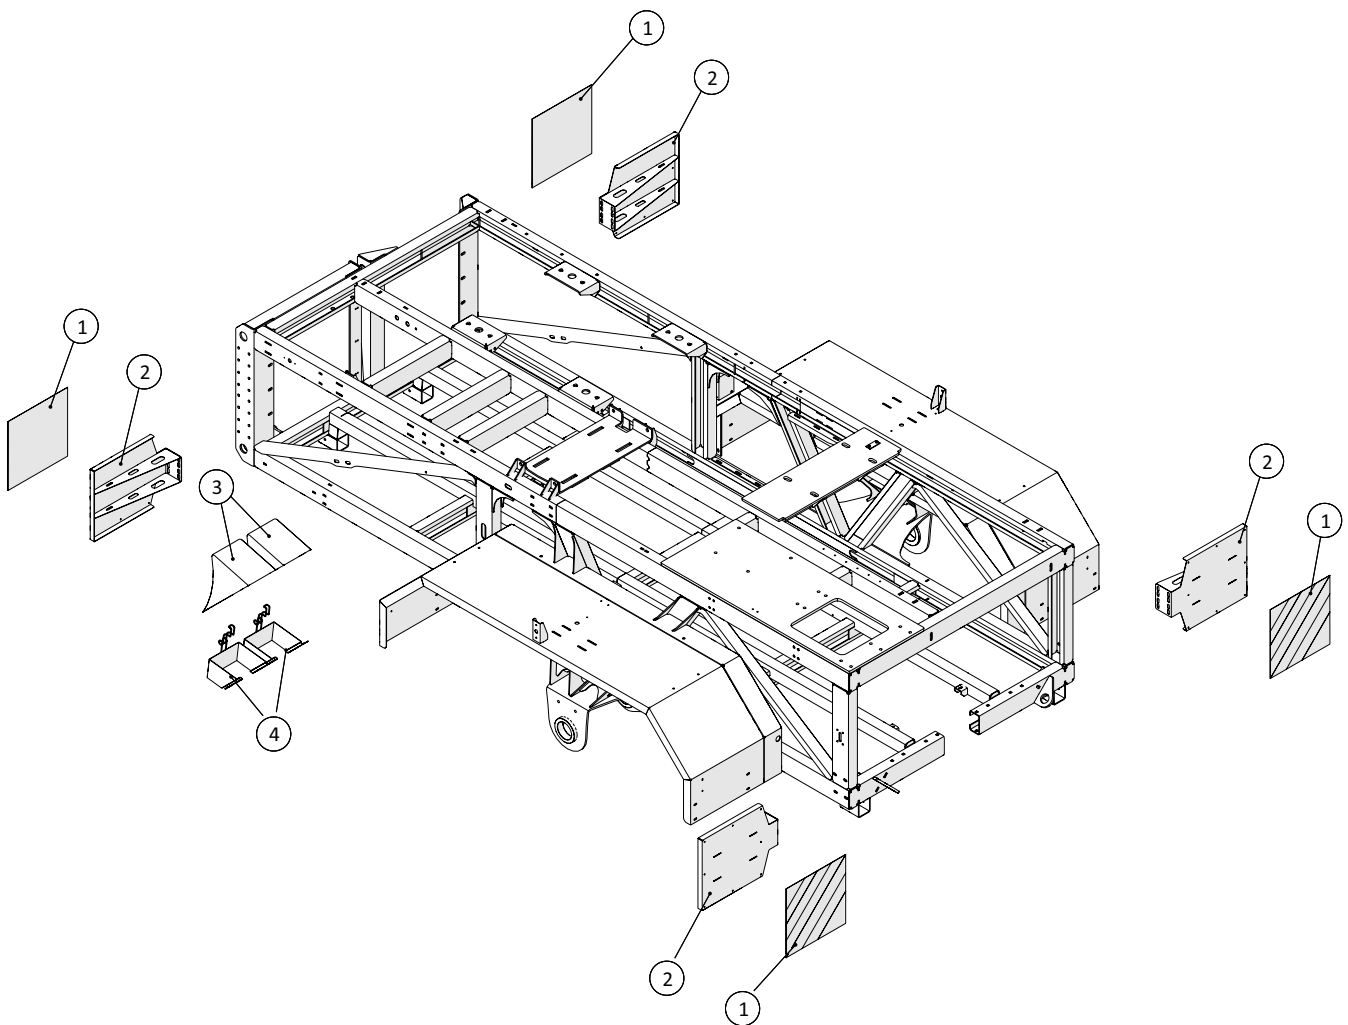

TÜV

1 ↓ 2 ↓	A-Z	Pumpevogn APV250 Årgang 2018 -	Dato: 01-2019
			118

TÜV				
Pos. nr.	Vare nr.	Antal	Beskrivelse	Bemærkning
1	25017036	4	Refleks	
2	250181816	4	Monteringsbeslag for refleks	
3	25017037	2	Stopklods TÜV	
4	25017038	2	Holder for stop klods