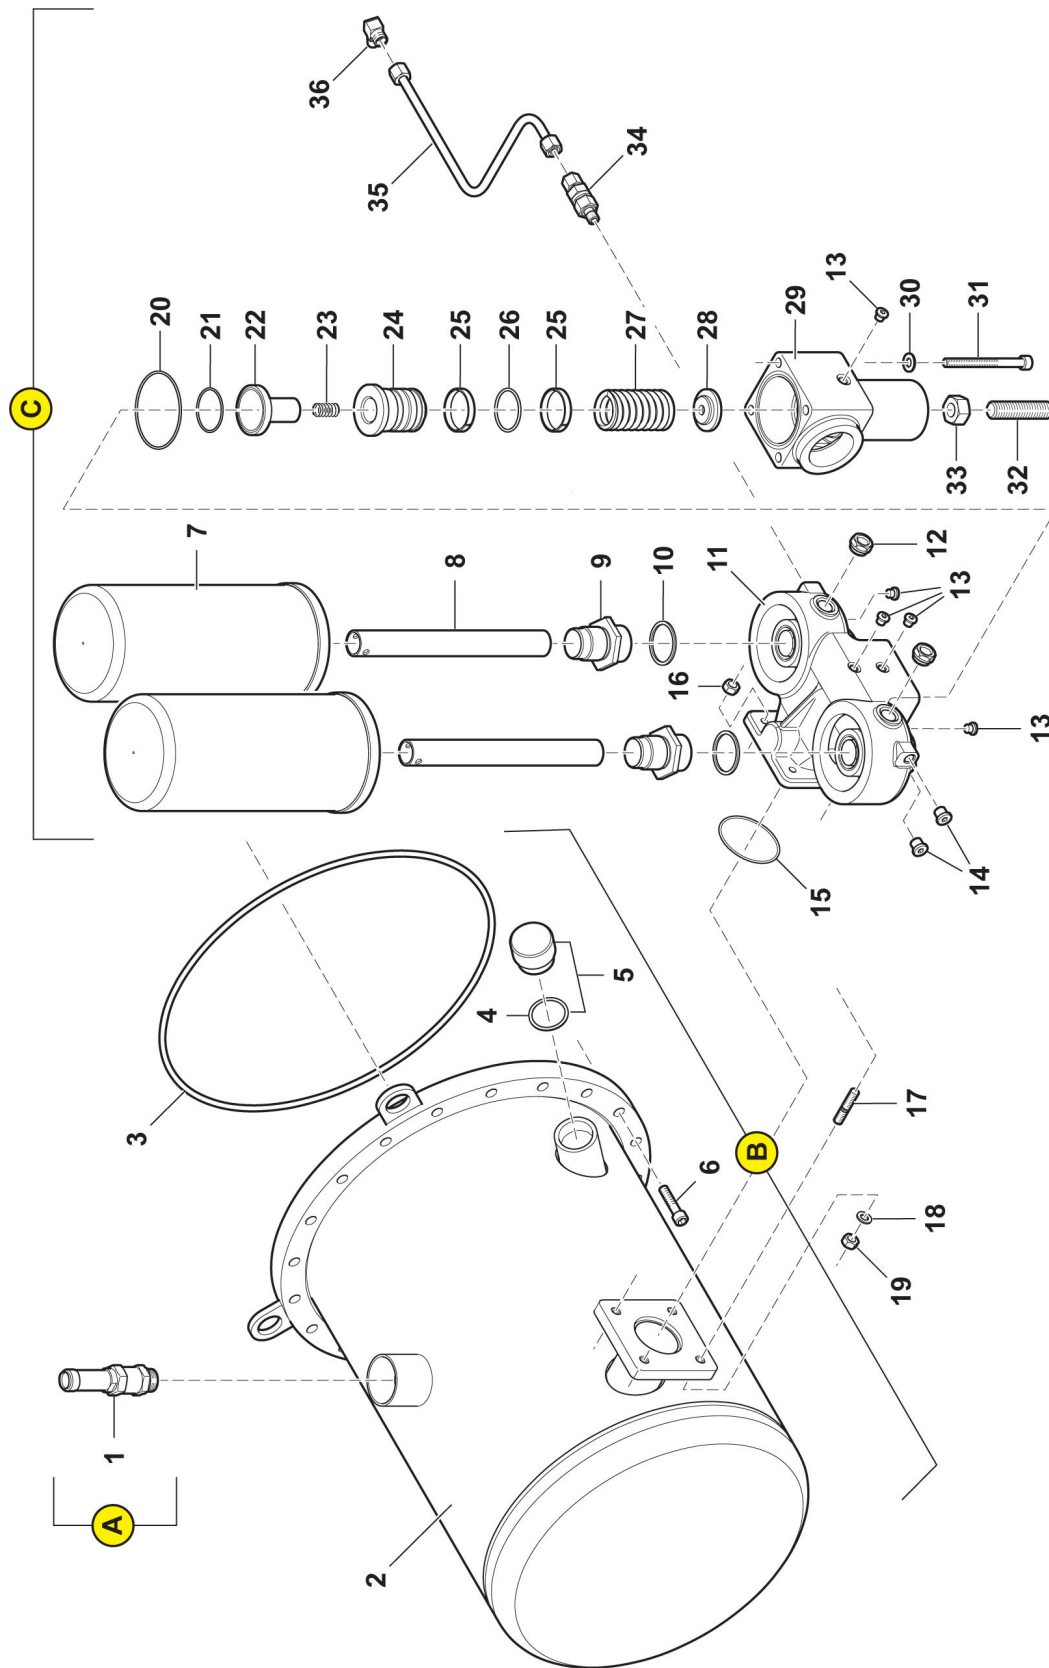

Skruekompressor NK 200 - Enkeltdeler: Separatorbeholder og Dobbelt separator

  1 ↓ 2 ↓	A-Z	Pumpevogn APV250 Årgang 2018 -	Dato: 01-2019
			102

Skruekompressor NK 200 - Enkeltd dele: Separatorbeholder og Dobbolt separator				
Pos. nr.	Vare nr.	Antal	Beskrivelse	Bemærkning
A			Sikkerhedsventil	
1	25017054	1	Sikkerhedsventil 3/4" 10bar	
B			Separatorbeholder	
2			Separatorbeholder, Variantstykliste	
	250187681	1	Separatorbeholder (lang) for Separatorbeholder kpl. 87849 op til 75 kW, Afdugningsspjæld	Variant
[]	2501110812	1	Separatorbeholder (kort) for Separatorbeholder kpl. 87250 op til 55 kW	Variant
3	2501N28867	1	O-ring	
4	2501115068	1	Pakning	
5	2501115100	1	Forskruning	
6	2501115087	20	Cylinderskrue	
C			Dobbolt separator	
7	25030508	2	Separator patron	
8	2501109032	2	Rør, luftkanal	
9	2501109033	2	Brystnippel	
10	2501N7758	2	Tætningsring	
11	2501110351	1	Dobbelt separator hoved	
12	2501115477	2	Skueglas	
13	2501N16504	5	Låseskrue	
14	2501N16394	2	Låseskrue	
15	2501100636	1	O-ring	
16	2501N177	4	Møtrik	
17	2501N15972	4	Pindbolt	
18	2501N16	4	Skive	
19	2501N644	4	Møtrik	
20	2501N29082	1	O-ring	
21	2501N29071	1	O-ring	
22	2501115605	1	Kontraventil	
23	2501106427	1	Trykfjeder	
24	2501106425	1	Stempelenhed	
25	2501N29072	2	Glidringstætning	
26	2501N29077	1	Pakning	
27	2501106428	1	Trykfjeder	
28	2501111289	1	Sikringsring	
29	2501110342	1	Ventilhus	
30	2501N16	4	Skive	
31	2501N15650	4	Cylinderskrue	
32	2501N15653	1	Gevindstift	
33	2501104791	1	Møtrik	
34	2501115605	1	Kontraventil	
35	250186665	1	Rør med forskruning	
36	2501N20007	1	Union