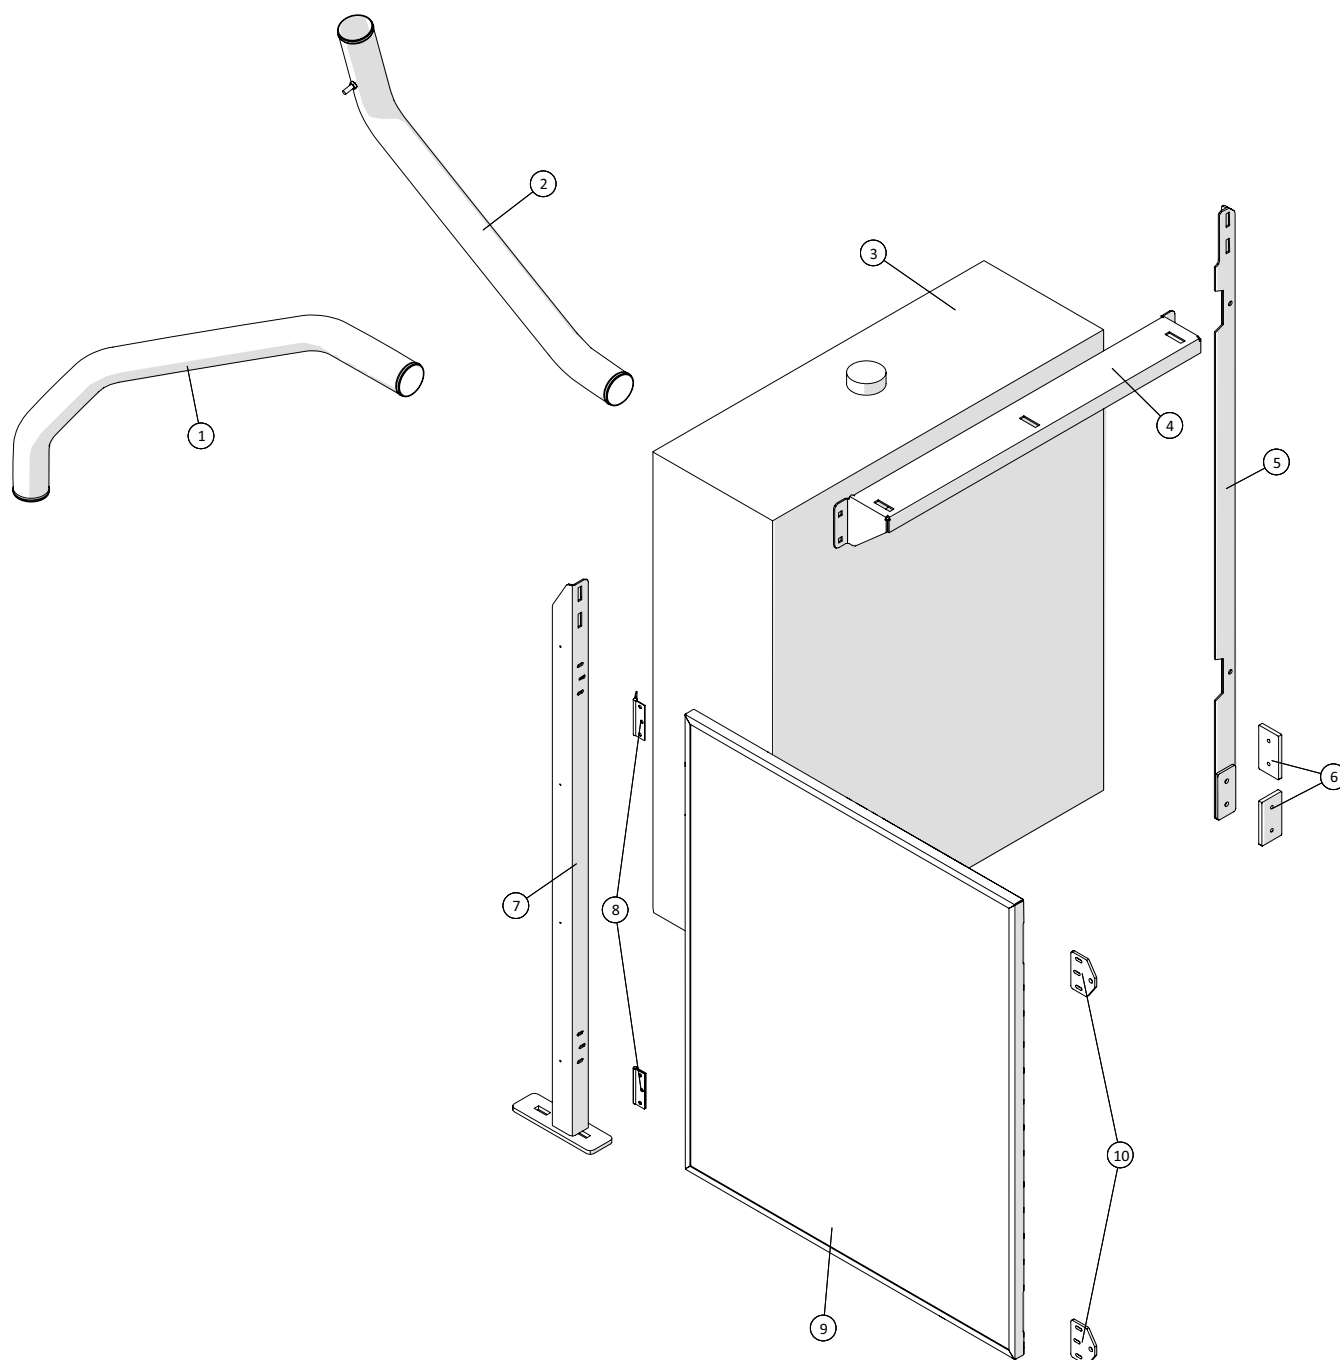

1 ↓ 2 ↓	A-Z	Pumpevogn APV250 Årgang 2018 -	Dato: 01-2019
			42

Hydraulik				
Pos. nr.	Vare nr.	Antal	Beskrivelse	Bemærkning
1	250180399	1	Køler HPA36 2PAS	
2	250181290	1	Beslag	
3	250181293	1	Konsol for olie køler	
4	250180200	1	Beslag for hydraulikstyring	
5	136311074181	1	12 slice PVG blok	
6	1362SPG063250SB	1	Manometer 0-250Bar m/glycering ¼"	
7	1362XMLA300D1S11	1	Pressostat 20-300 BAR u/skala	
8	25017180-01	1	Returfilter element	
9	25017180	1	Højtryksfilter 90LPM ¾" A10MY	
10	2514861061	3	Arbejdslampe	
11	250181248	1	Opsats for hydrauliktank	
12	000300408	1	Slutmuffe	
13	13100028	1	1" kuglehane nippel/nippel	
14	031741165	1	Rustfri nippel muffe	
15	250181254	1	Hydrauliktank	
16	25017005	1	Filterelement	
17	25017190	1	Returfilter 185LPM 1¼"	
18	2514851239	1	Tankmåler	
19	21201065	1	Låg m/10my filter	
20	250181257	1	Varmeskjold for hydraulik tank	
21	25017180-01	1	Returfilter element	
22	000092111	1	Vinkel 90° nr. 92	
23	13100072	1	Kuglehane muffe/nippel 1½"	
24	2501790248	1	Sugestuds til hydrauliktank	
25	16200716	2	Spændebånd 60-63mm	
26	2112811-32	1	Gummislang NBR	

Køler - Tier 3A