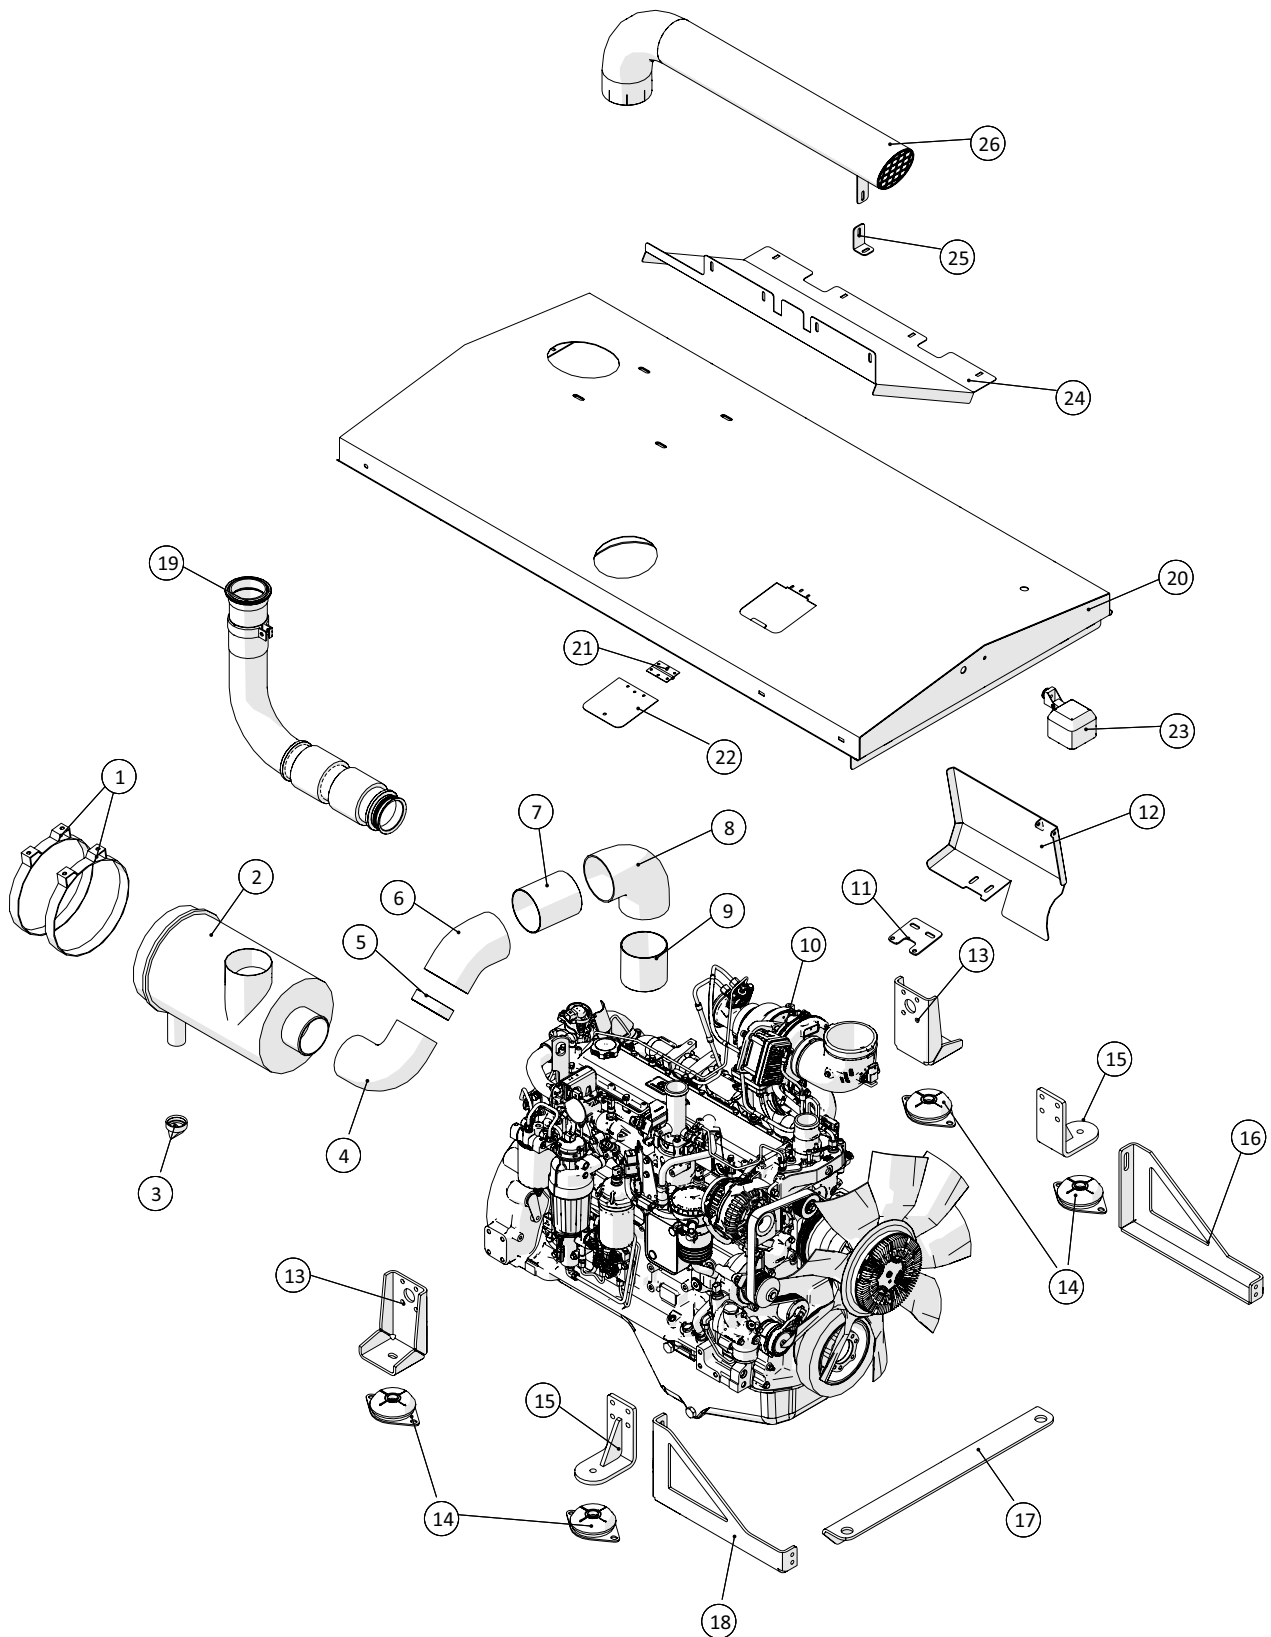

1 ↓ 2 ↓	A-Z	Pumpevogn APV250 Årgang 2018 -	Dato: 01-2019
			48

Motor - Tier 3A				
Pos. nr.	Vare nr.	Antal	Beskrivelse	Bemærkning
1	25010060-1	1	Motor	
2	2501R135592	1	Ventilatorrem	
3	25017055	4	Motorophæng	
4	250180755	2	Motorophæng	
5	250180044	2	Motorophæng	
6	250180402	1	Beslag for varmeskjold	
7	250180403	2	Monteringsbeslag for varmeskjold	
8	250180685	1	Varmeskjold	
9	250180406	1	Rør 2 for indsugning	
10	2514850422	1	Bøjning for indsugning 90° 127mm	
11	250180405	1	Rør 1 for indsugning	
12	2514850421	1	Bøjning for indsugning 45°	
13	250180407	1	Rør 3 for indsugning	
14	250180394	1	Gummibøjning 90° 114mm	
15		1	Luftfilter	
16	2514853840	1	Snøfter for luftfiler	
17	2501G110382	1	Luftfilter	
18	250180594	1	Rør for indsugning	
19	250180393	1	Vejrhat for indsugning 127mm	
20	2501P004079	2	Spændebånd	
21	2514851507	1	Flange SAE 3000PSI 1"	
22	1363111250150A	1	Tandhjulspumpe SNP 044 SAE	
23	1363YFA03728U	1	Flange 210BAR 3000PSI 1¼"	
24	9034616	1	Vinkel 90° 1¼" oml. X 2" sl.studs	
25	2514861061	1	Arbejdslampe	
26	250180247	1	Tag for APV250	
27	250180417	1	Låge for kølervæske	
28	250180420	1	Overgangsstuds for udstødning	
29	250180400	1	Udstødning	
30	25017374	1	Afgangsrør	

Motor - Tier 3B