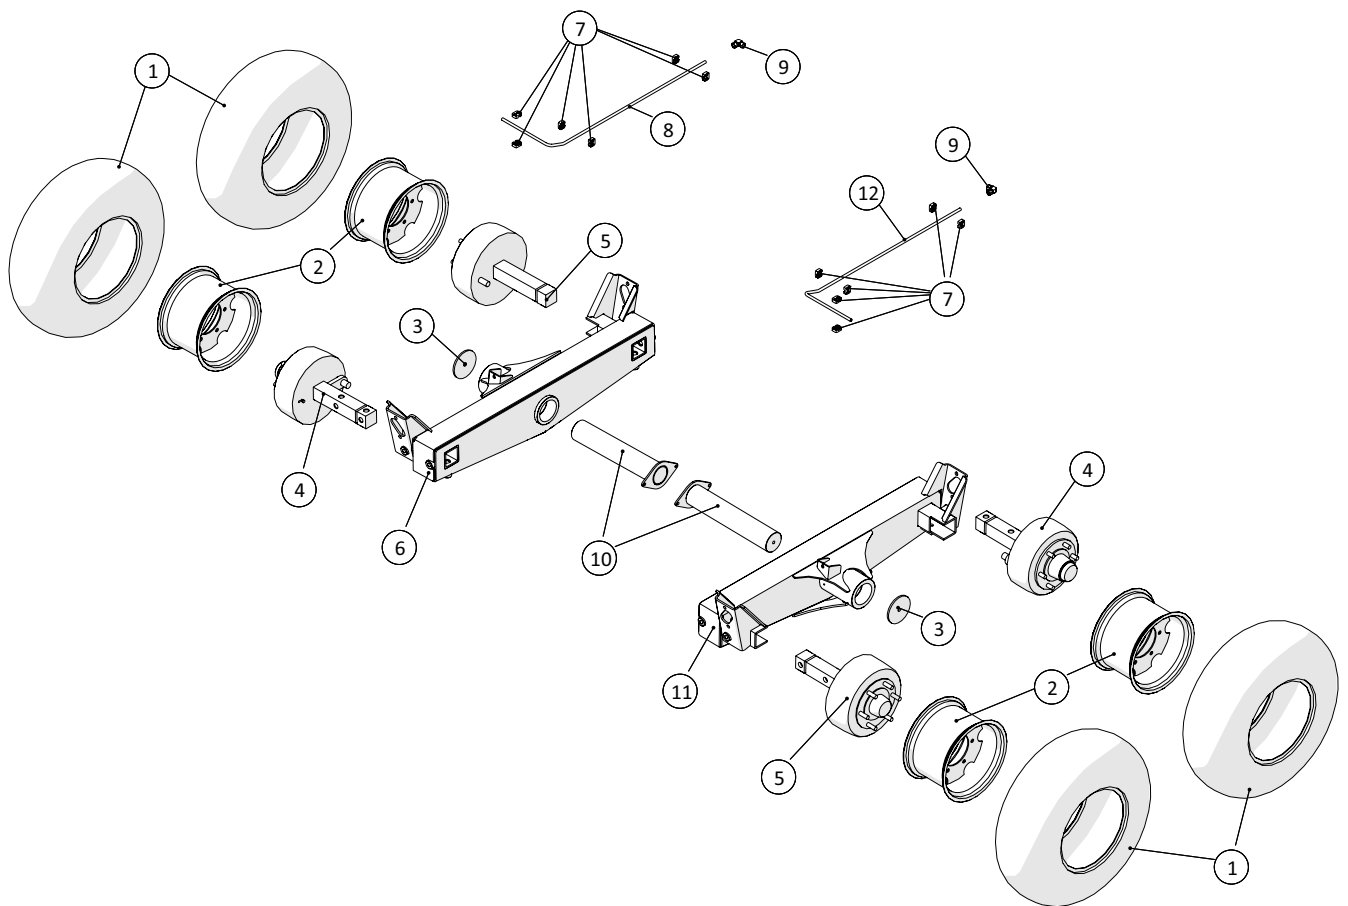

Bremse - Hydraulik

 1 ↓ 2 ↓ <b>A-Z</b>	<b>Pumpevogn APV250</b> Årgang 2018 -	Dato: 01-2019
		70

<b>Bremse - hydraulik</b>				
Pos. nr.	Vare nr.	Antal	Beskrivelse	Bemærkning
1	25017305	4	Allianca dæk 11,5/80x15,3/14TT 320	
2	25017310	4	Fælg 9,00x15,3	
3	250180464	2	Endeplade for aksel	
4	250180631	2	hydraulik akselstub	
5	250180649	2	Hydraulik akselstub	
6	250180495	1	Ophæng for højre luftbremser	
7	51000012-01	12	Rørholder enkelt 12mm	
8	250180588	1	Rør 2 for hydrauliske bremses	
9	503373388	2	Vinkelforskruning L12	
10	250180463	2	Aksel for ophæng	
11	250180448	1	Ophæng for venstre luftbremser	
12	250180587	1	Rør for hydrauliske bremses	