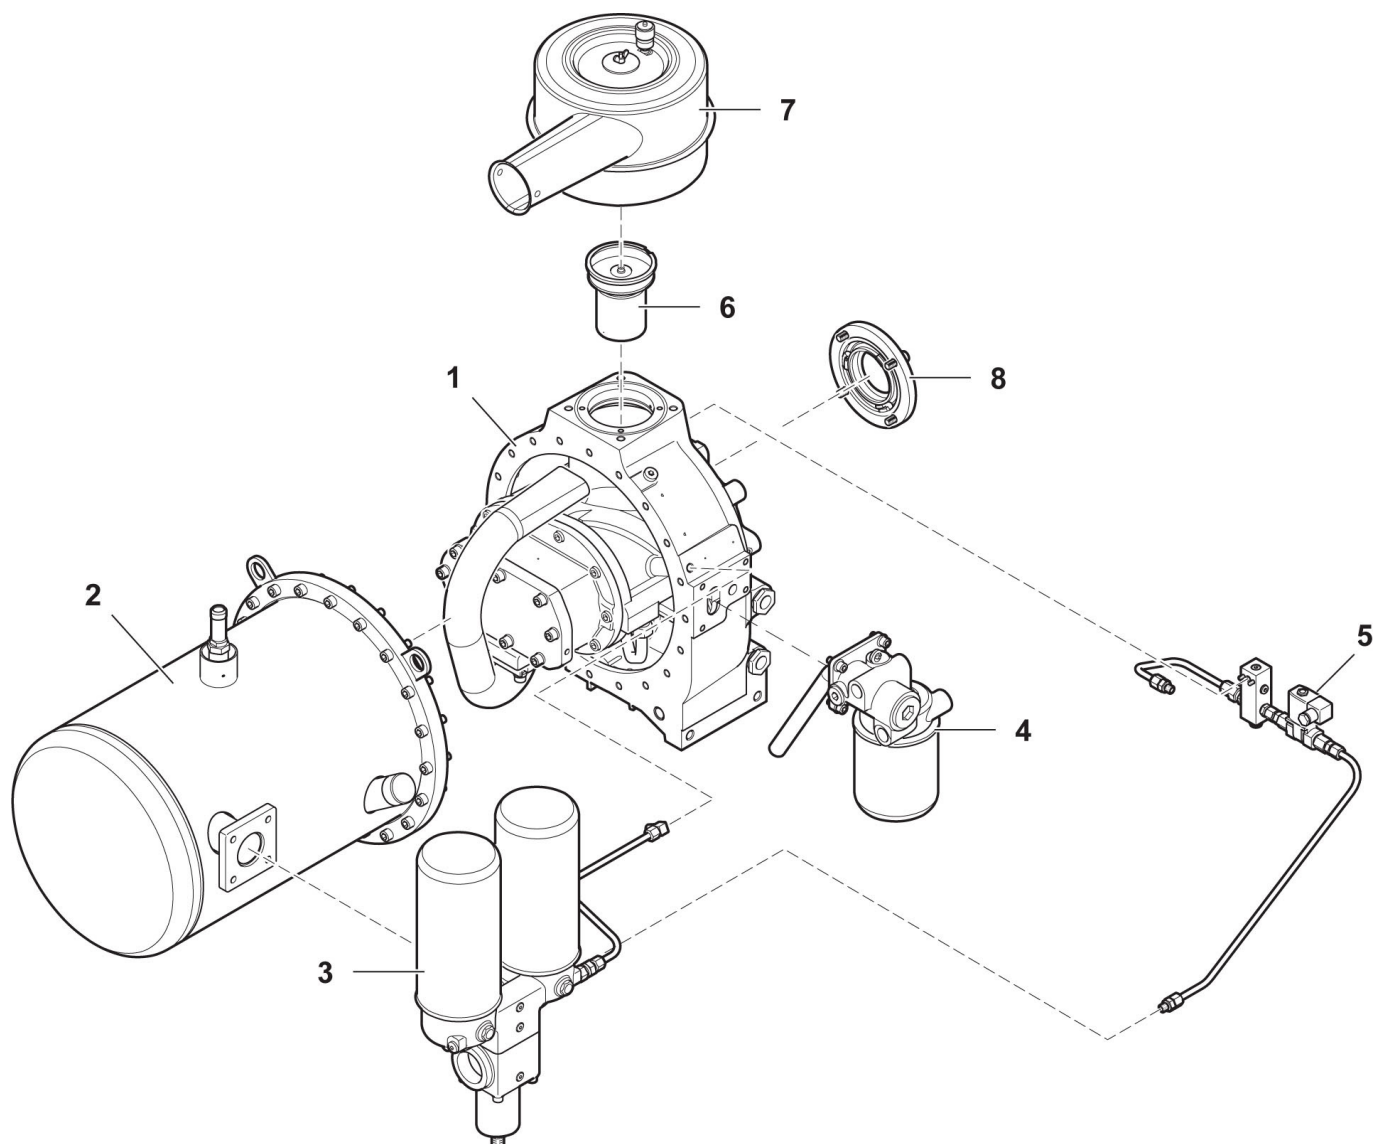

1 ↓ 2 ↓ A-Z	Pumpevogn APV250 Årgang 2018 -	Dato: 01-2019
		86

Skruekompressor NK 200 - Filter				
Pos. nr.	Vare nr.	Antal	Beskrivelse	Bemærkning
1	25030507	1	Luftfilter	
2	25030508	2	Separator patron	
3	25030506	1	Oliefilter	

Skruekompressor NK 200 - Komponenter