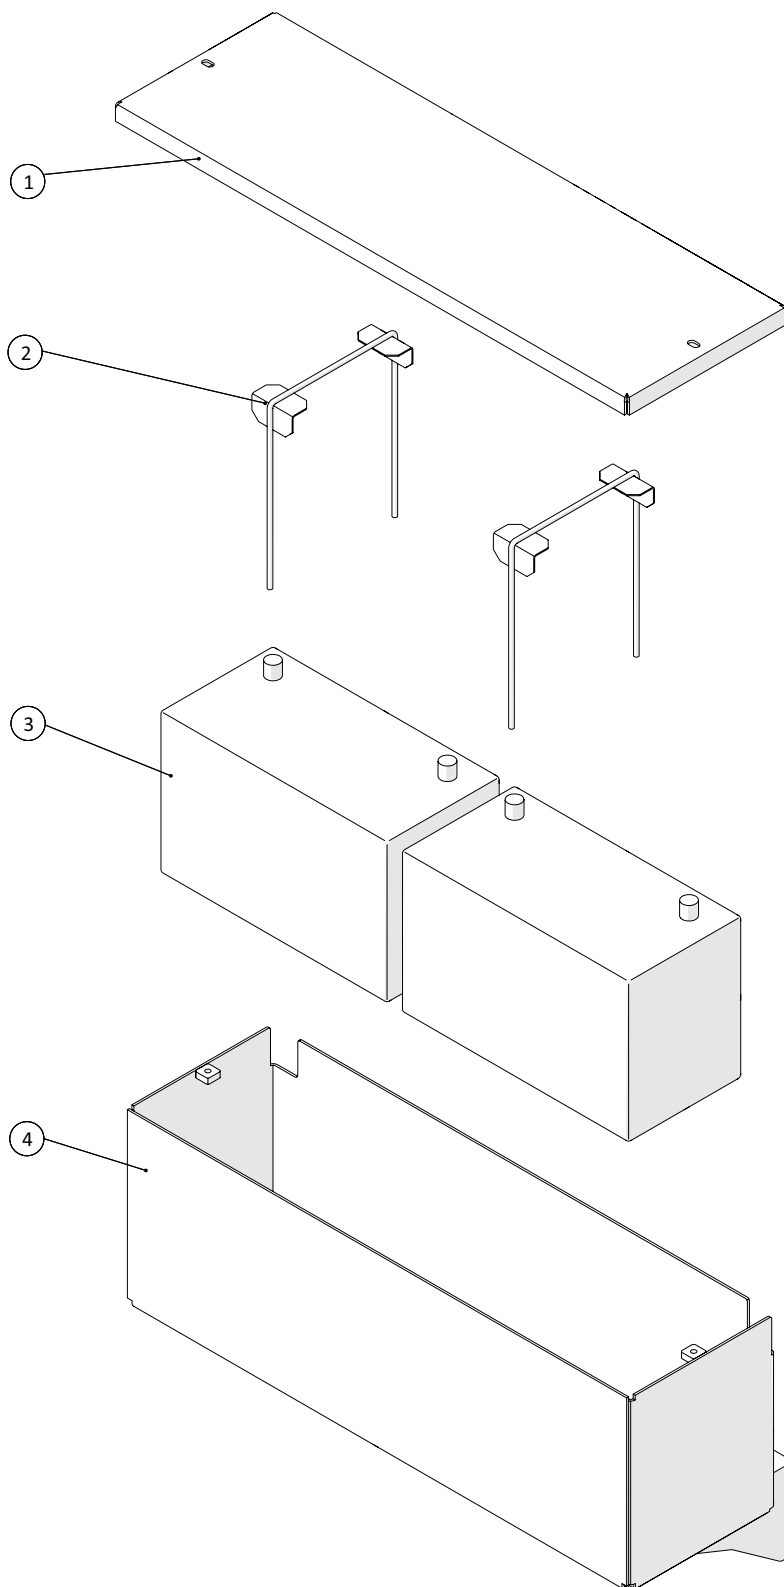

1 ↓ 2 ↓	A-Z	Pumpevogn APV250 Årgang 2020 -	Dato: 08-2021
			66

Pos. Nr.	Vare nr.	Antal	Beskrivelse	Bemærkning
1	25032AS1040	1	Sitemanager 4G Secomea MODEM	
2	25017678	1	Omron PLC CPU CJ2M-CPU34	
3	25017670	1	Can modul CJ1W-Cort21	
4	25017671	2	Input kort CJW ID221	
5	25017672	1	32 stk. output kort CJ1W OD232	
6	2514853891	1 til 3	Omron analog kort CJ1W-AD041	Option
7	25017659	0 til 1	Input kort CJ1W OC211	Option
8	25017674	0 til 1	Serial com port CJ1W sch21-v1	Option
9	25017662	1	CPU CJ2M-CPU12	
10	1229160140	32	Relæ MRZ 24VDC	
11	1229030230	30	Klemme 3rk ZDLD 2,5/3AN	
12	2514890370	1	Display NS5-TQ11B-V2 HMI	
13	25019002	1	Ethernet radio WDM9000, 8-60Vdc	
14	25019010-02	1	TP radio TP6000I 12V/25W	

Batterikasse