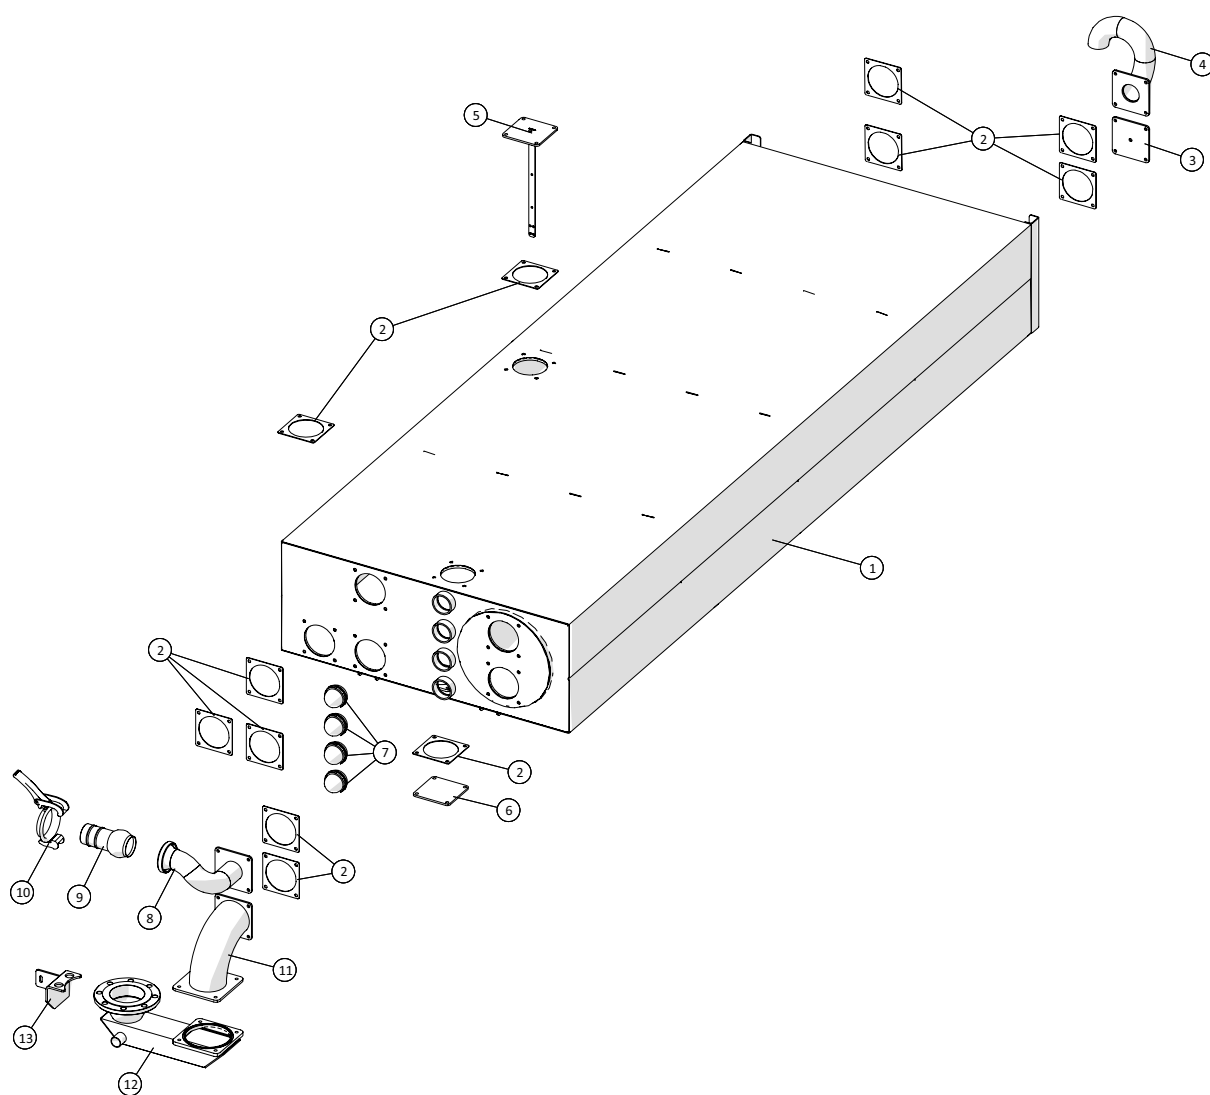

1 ↓ 2 ↓	A-Z	Pumpevogn APV250 Årgang 2018 -	Dato: 01-2019
			36

Vandtank				
Pos. nr.	Vare nr.	Antal	Beskrivelse	Bemærkning
1	250180136	1	Udluftning	
2	13250530	1	Flangepakning NW50	
3	13250541	1	Fiberpakning NW80 142x90mm (3mm)	
4	250180284	1	Tilgangsrør for vandtrank	
5	14050043	1	Bauer HK Gummiring S4	
6	14050123	1	Bauer HK blændkugle han 108mm	
7	250181350	1	Vandtank	
8	250180376	1	Udgangsrør fra vandtank	
9	250181693	1	Udluftning	

Vandtank - med buffertank