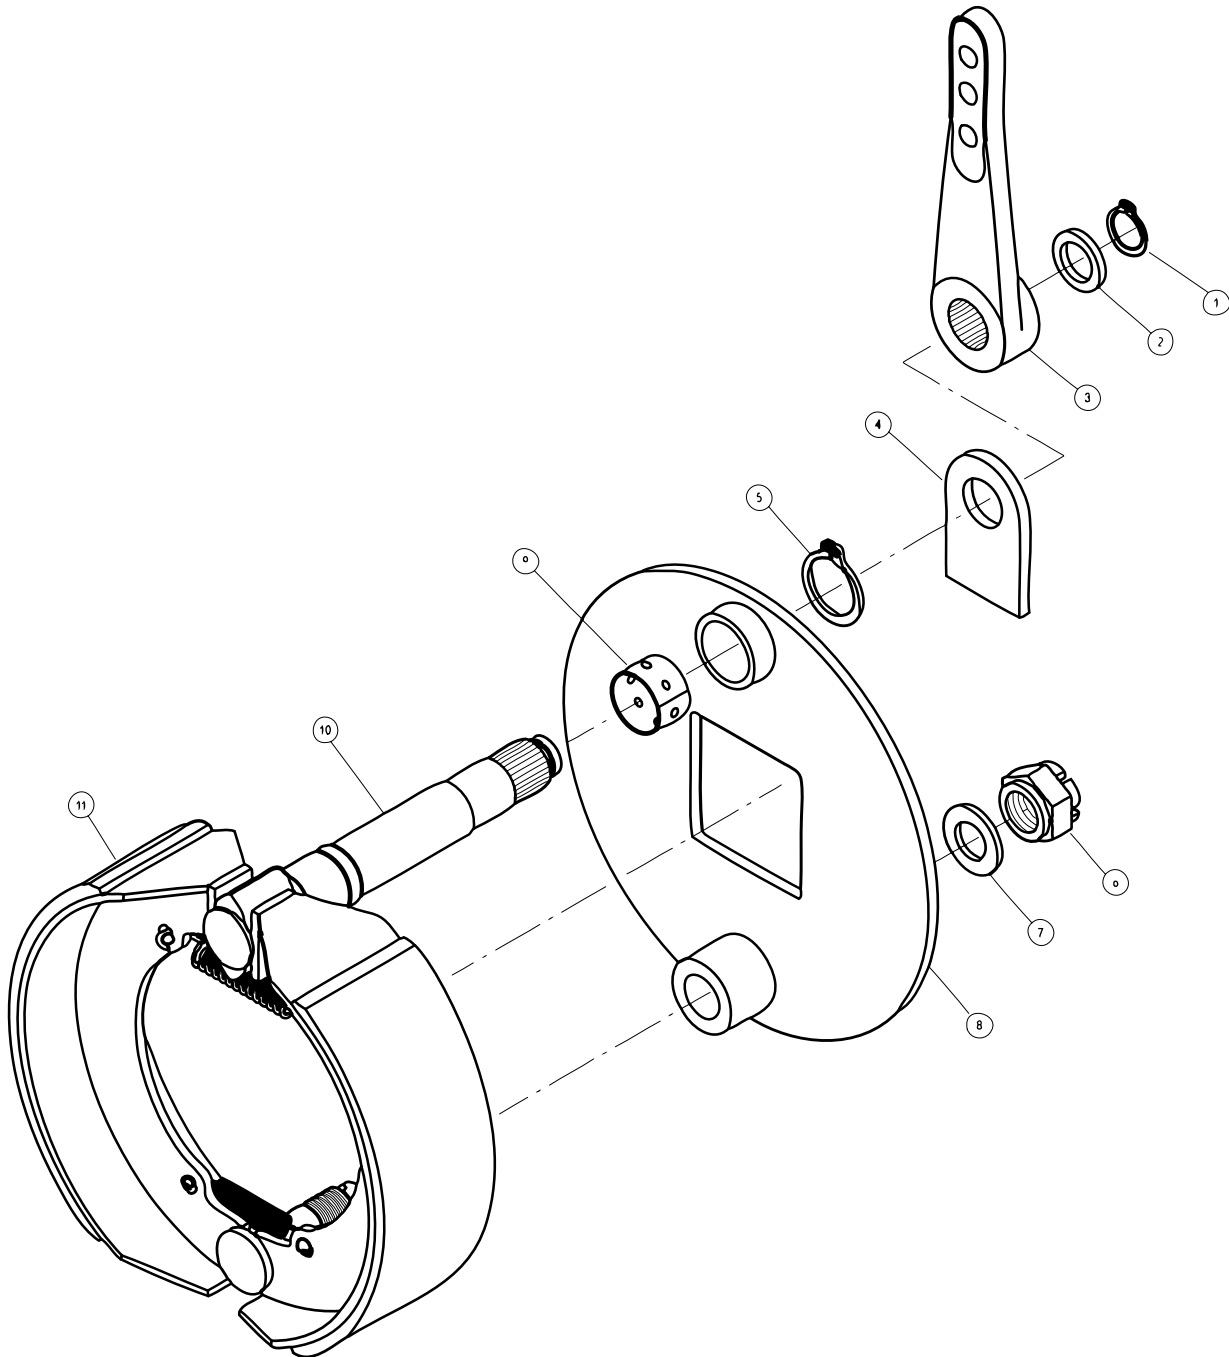

1 ↓ 2 ↓ A-Z	Pumpevogn APV250 Årgang 2018 -	Dato: 01-2019
		78

Nav for hydraulikbremse				
Pos. nr.	Vare nr.	Antal	Beskrivelse	Bemærkning
3	2502311F034		Hjulleje ydre 30210	
4	2502311F040		Hjulleje indre 30213	
5	2502324F003		Tætningsring 65-120	
6	2502328F012		Kronemøtrik M39x2 60x25	
7	2502310F006		Split 6,3x55	
8	2502307F049		Fedthætte Ø90mm	
9	2502309F024		Hjulbolt M18x1,5x62	
10	2502312F010		Hjilmøtrik M18x1,5 hvælvet	
12	2502316A052		Bremsebakker komplet fast 3009/1	
14	2502322F006		Fjeder top 18x4,5x170	
16	2502356A0341		Hydraulisk bremse cylinder	
19	2502301F502		Bremse aksel 30x24 100-180	
20			Bremsenøgle	Ikke tilgængelig
50	2502323092FX		Tromle nav - Samlet	
	2502331F043		Bremsetromle 300x90 6L	

Nav for luftbremse