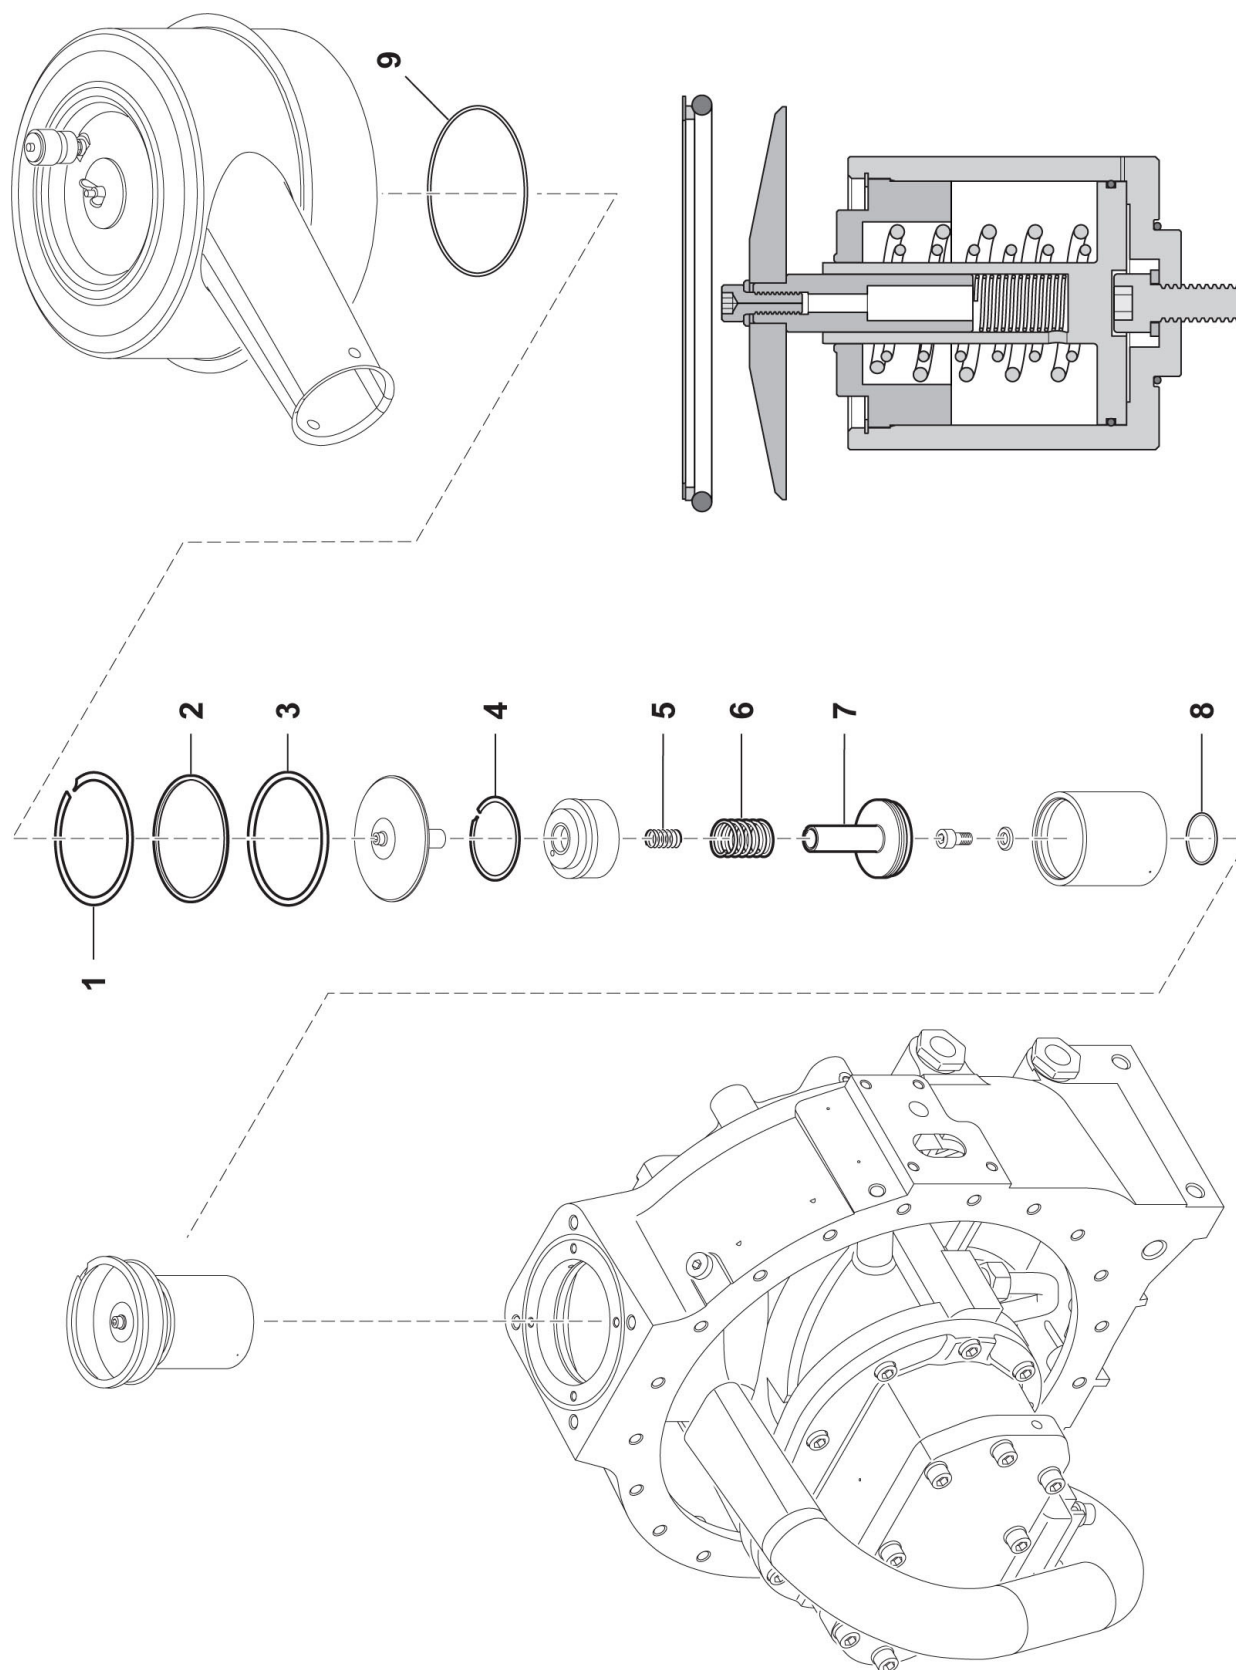

Skruekompressor NK 200 - Vedligeholdelsessæt: Indsugningsventil

  1 ↓ 2 ↓ A-Z	Pumpevogn APV250 Årgang 2018 -	Dato: 01-2019
		94

Skruekompressor NK 200 - Vedligeholdelsessæt: Indsugningsventil

Pos. nr.	Vare nr.	Antal	Beskrivelse	Bemærkning
	2501120710	1	Vedligeholdelsessæt: Indsugnings ventil	
1	2501110946	1	Låsering CSSS Light	
2	2501116994	1	Ring	
3	2501110363	1	O-ring	
4	2501110947	1	Låsering CSSS Light	
5	2501N28871	1	Trykfjeder	
6	2501N28872	1	Trykfjeder	
7	2501110356	1	Stempelstang kpl.	
8	2501N28868	1	O-ring	
9	2501N19123	1	O-ring