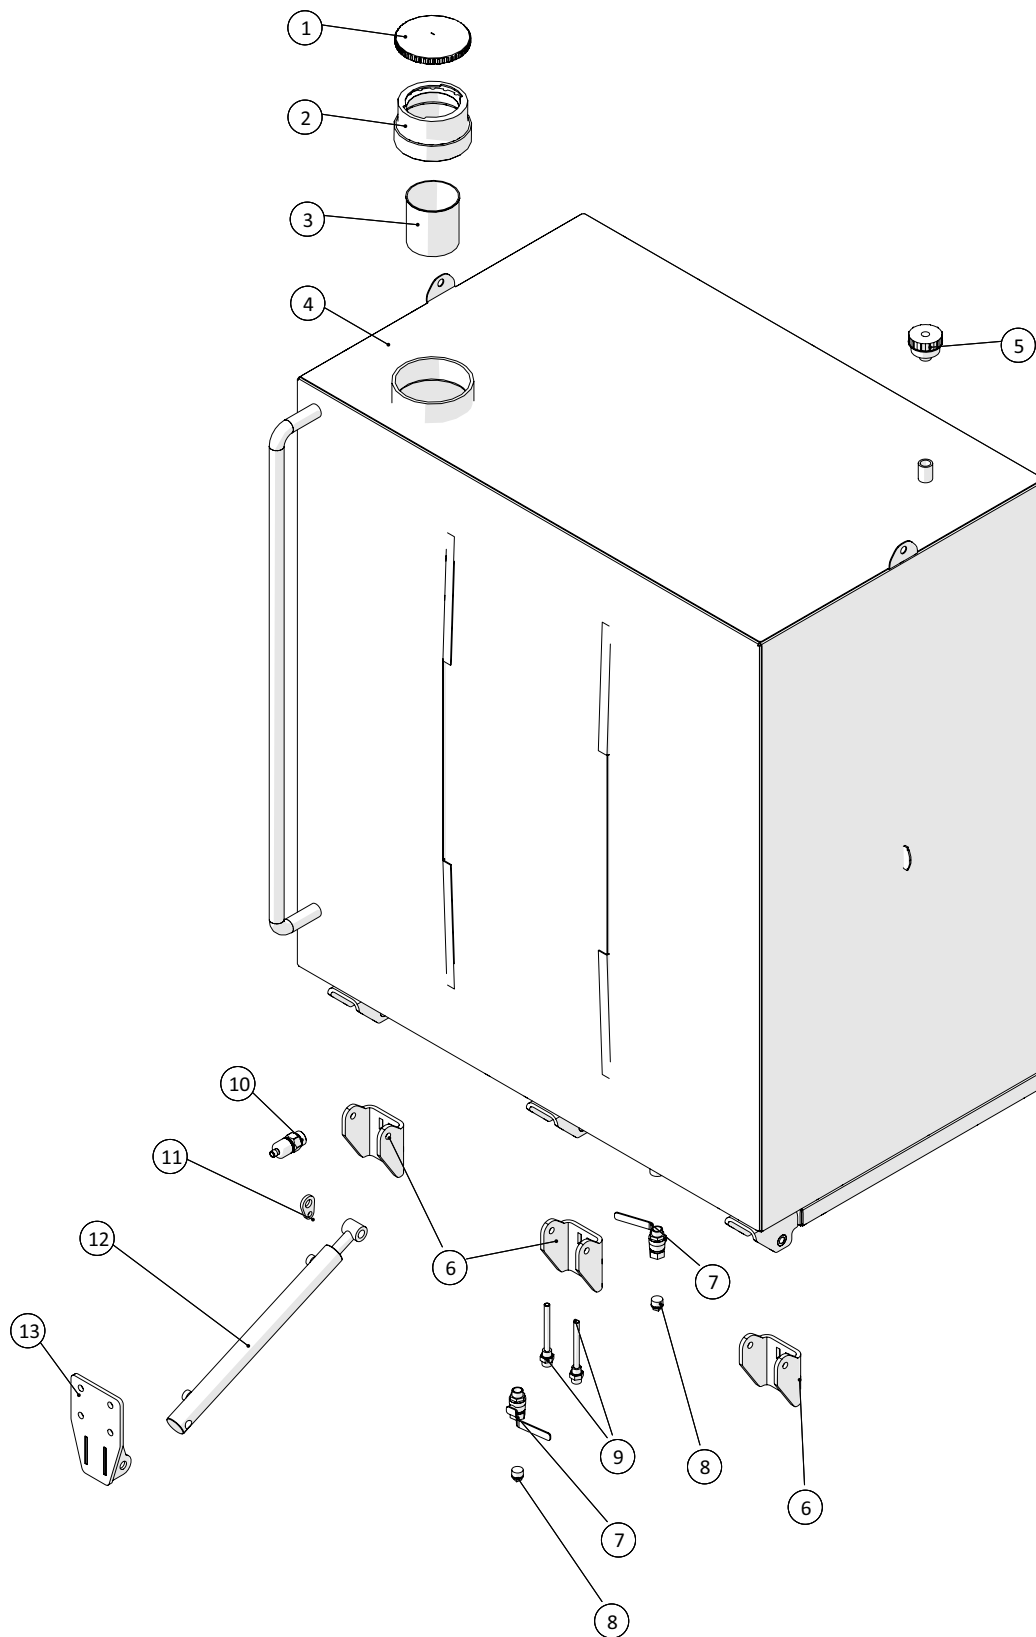

1 ↓ 2 ↓ A-Z	Pumpevogn APV250 Årgang 2018 -	Dato: 01-2019
		38

Vandtank - med buffertank				
Pos. nr.	Vare nr.	Antal	Beskrivelse	Bemærkning
1	250181160	1	Rustfri vandtank med buffertank for gylle	
2	20140715	12	MZ gummipakning 4", 5", 6"	
3	250181313	1	MZ flange for niveaufølerkabel	
4	250181192	1	Udluftningsstuds for vandtank	
5	250181310	1	Holder for niveauføler i gylletank	
6	20140725	1	MZ blindflange 4", 5", 6"	
7	210434563540	4	Skueglas	
8	250181193	1	Indløbsstuds for hollændervandtank	
9	14050371-01	1	Slangenippel med kugle	
10	14050012	1	Hægtelukker	
11	250181190	1	Sugestuds for hollændervandtank	
12	250180376	1	Udgangsrør fra vandtank	
13	250181316	1	Støttebeslag for sugestuds for hollændervandtank	

Dieseltank