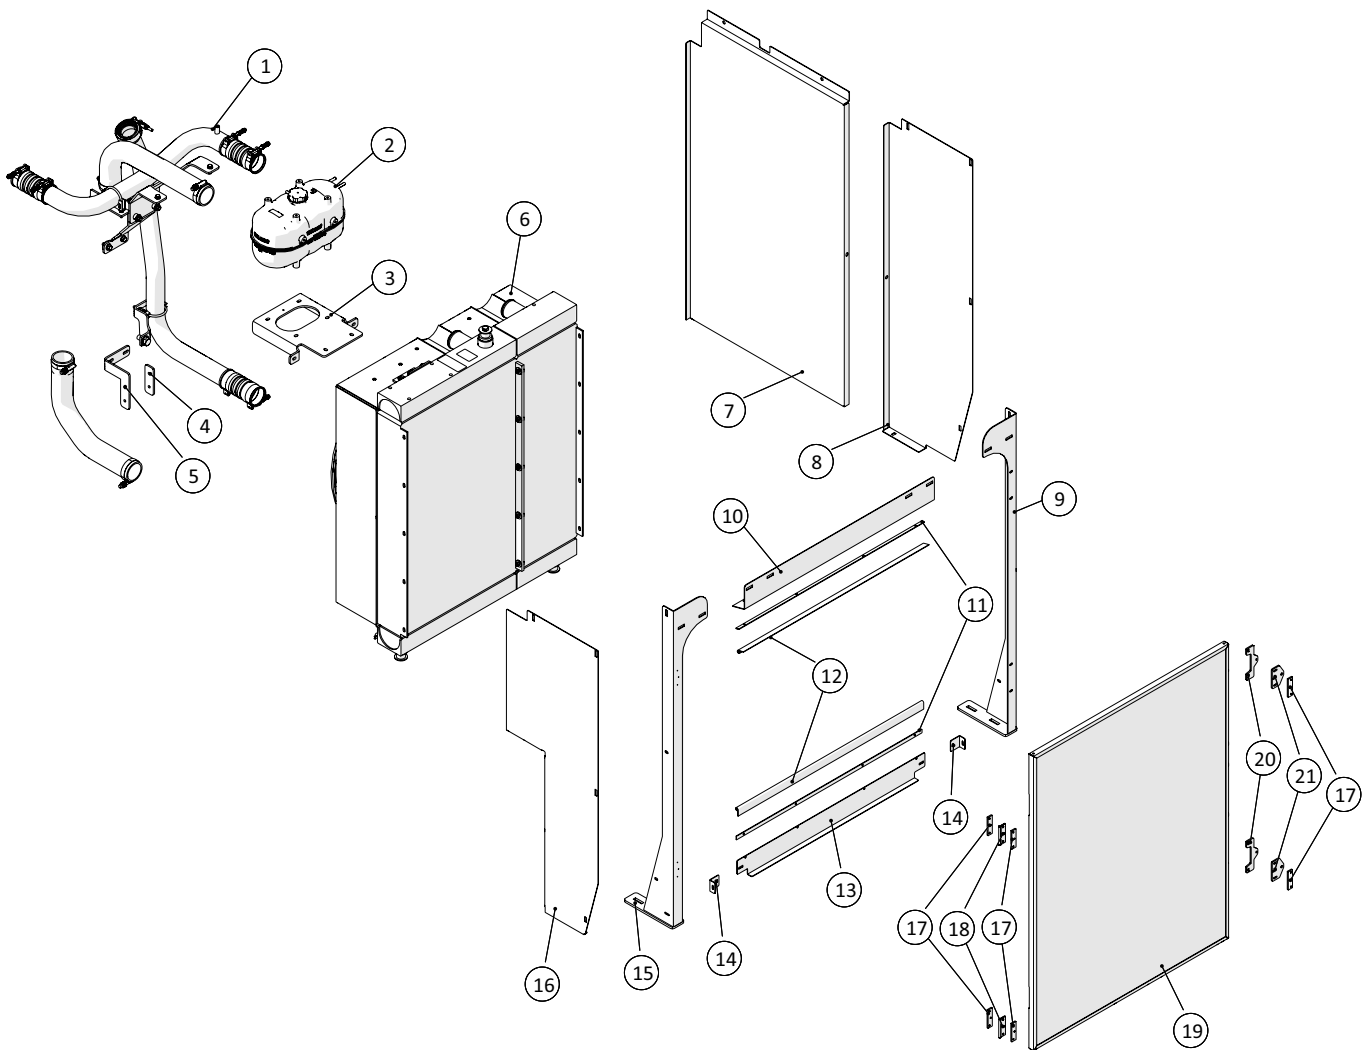

1 ↓ 2 ↓	A-Z	Pumpevogn APV250 Årgang 2018 -	Dato: 01-2019
			44

Køler - Tier 3A				
Pos. nr.	Vare nr.	Antal	Beskrivelse	Bemærkning
1	250180774	1	Afgangsrør fra intercooler	
2	250180824	1	Tilgangsrør til intercooler	
3	25016W031-1		Køler HPA36 2PAS	
4	250180253	1	Forreste tværdrager for tagophæng	
5	250180803	1	Stræber 1 for kølegitterholder	
6	250180215	2	Bagplade med gev. huller	
7	250180805	1	Stræber 2 for kølegitterholder	
8	1513820114	2	Hængsel for kædekasselåge	
9	250180807	1	Ramme for kølegitter	
10	250180809	2	Befæstningsplade for kølegitter	
	25016W031	1	Kølerpakke	Består af pos.nr. 1, 2 og 3

Køler - Tier 3B