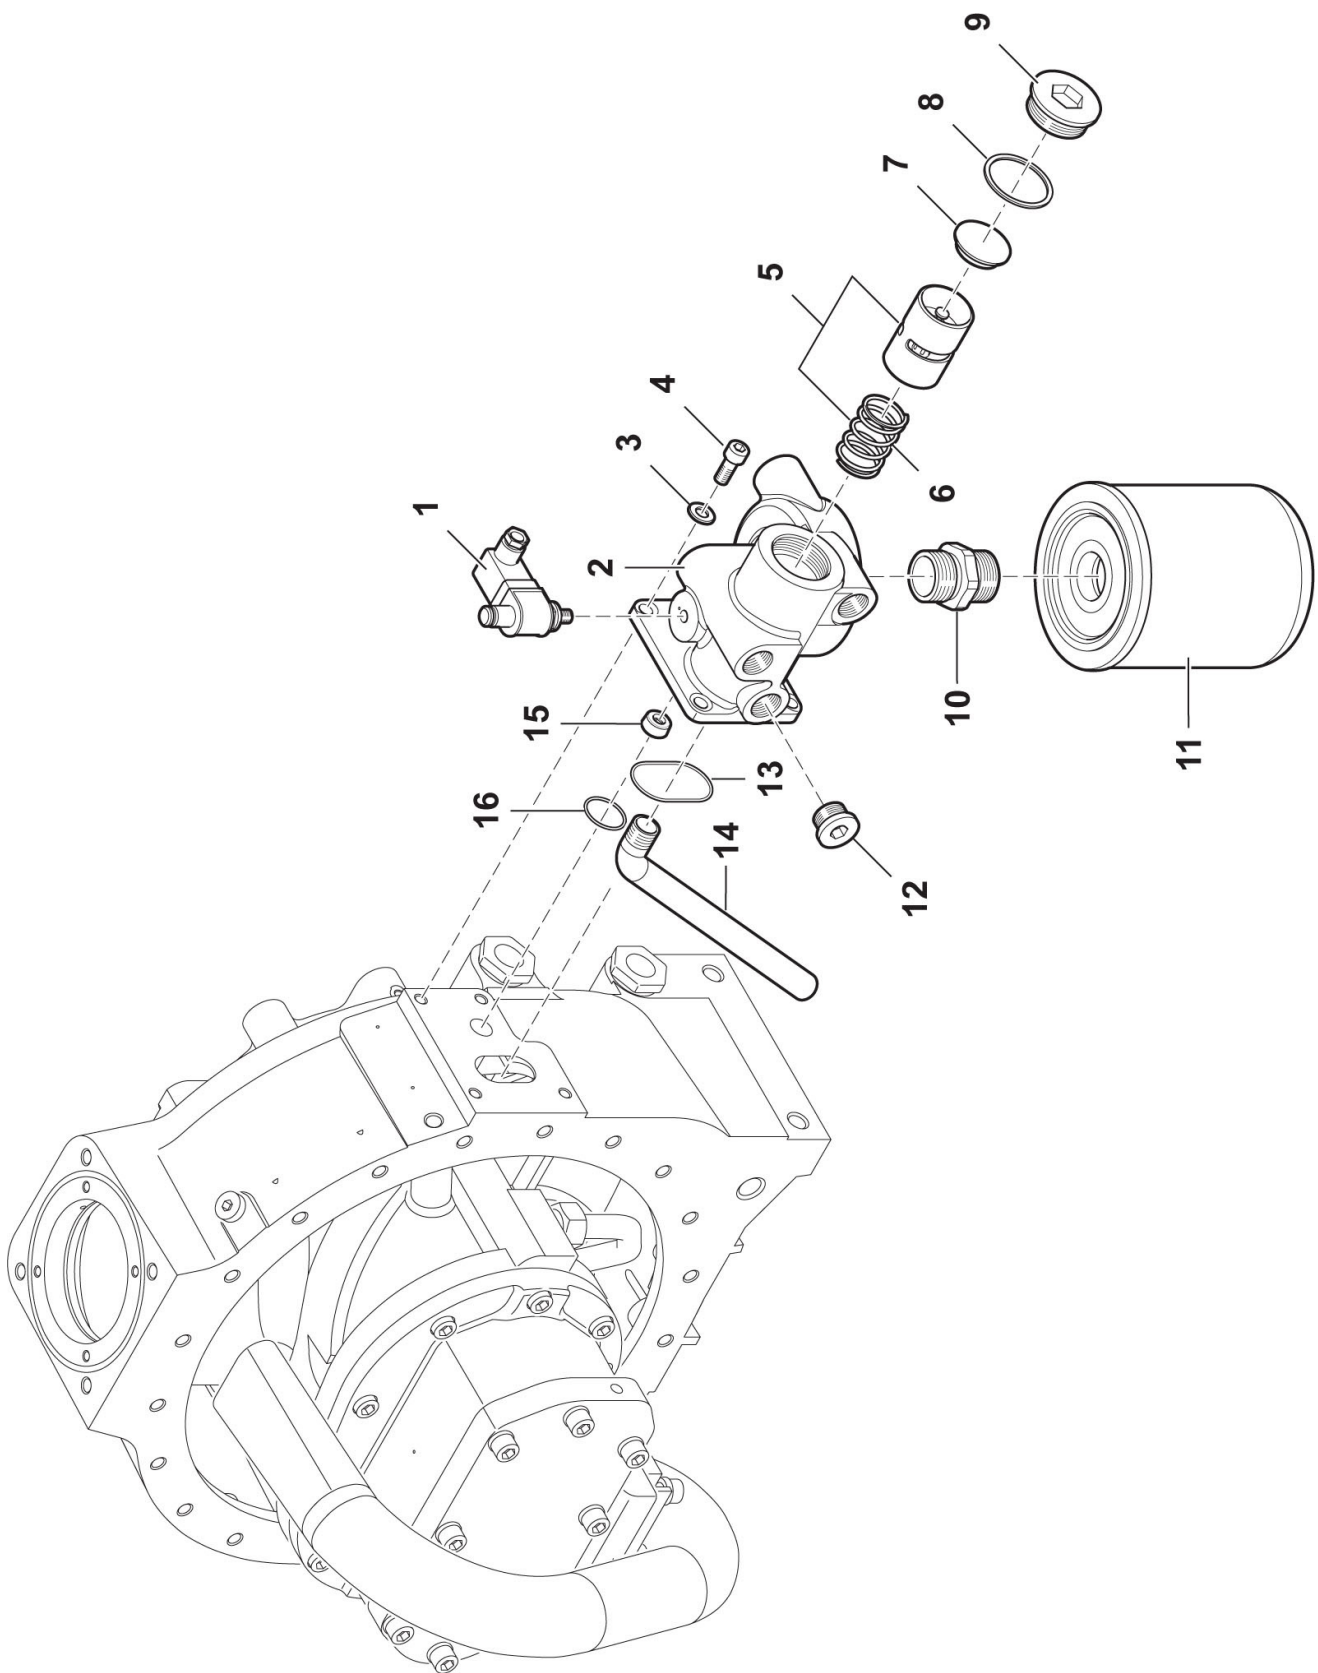

Skruekompressor NK 200 - Enkeltdeler: Termostat hoved

 1 ↓ 2 ↓	A-Z	Pumpevogn APV250 Årgang 2018 -	Dato: 01-2019
			104

Skruekompressor NK 200 - Enkeltdele: Termostat hoved				
Pos. nr.	Vare nr.	Antal	Beskrivelse	Bemærkning
1	2501105572	1	Differential trykindikator	
2	2501110326	1	Termostat hoved	
3	2501N16	4	Skive	
4	2501N19566	4	Cylinderskrue	
5		1	Termostat glider, Variantstykliste	
	2501110330	1	Termostat glider med trykfjeder for Termostat hoved kpl. 110331 m/oliefilter 70°	Variant
	2501N30026		Termostat glider med trykfjeder for Termostat hoved kpl. 86954 m/oliefilter 83°	Variant
6	2501110329	1	Trykfjeder	
7	2501120079	1	Skive	
8	2501N9522	1	Tætningsring	
9	2501N29025	1	Låseskrue	
10	2501110338	1	Brystnippel	
11	2501111350	1	Olie filter	
12	2501N4976	1	Låseskrue	
13	2501110955	1	O-ring	
14	2501110888	1	Rør	
15	250186694		Låseskrue	
16	2501106461	1	O-ring