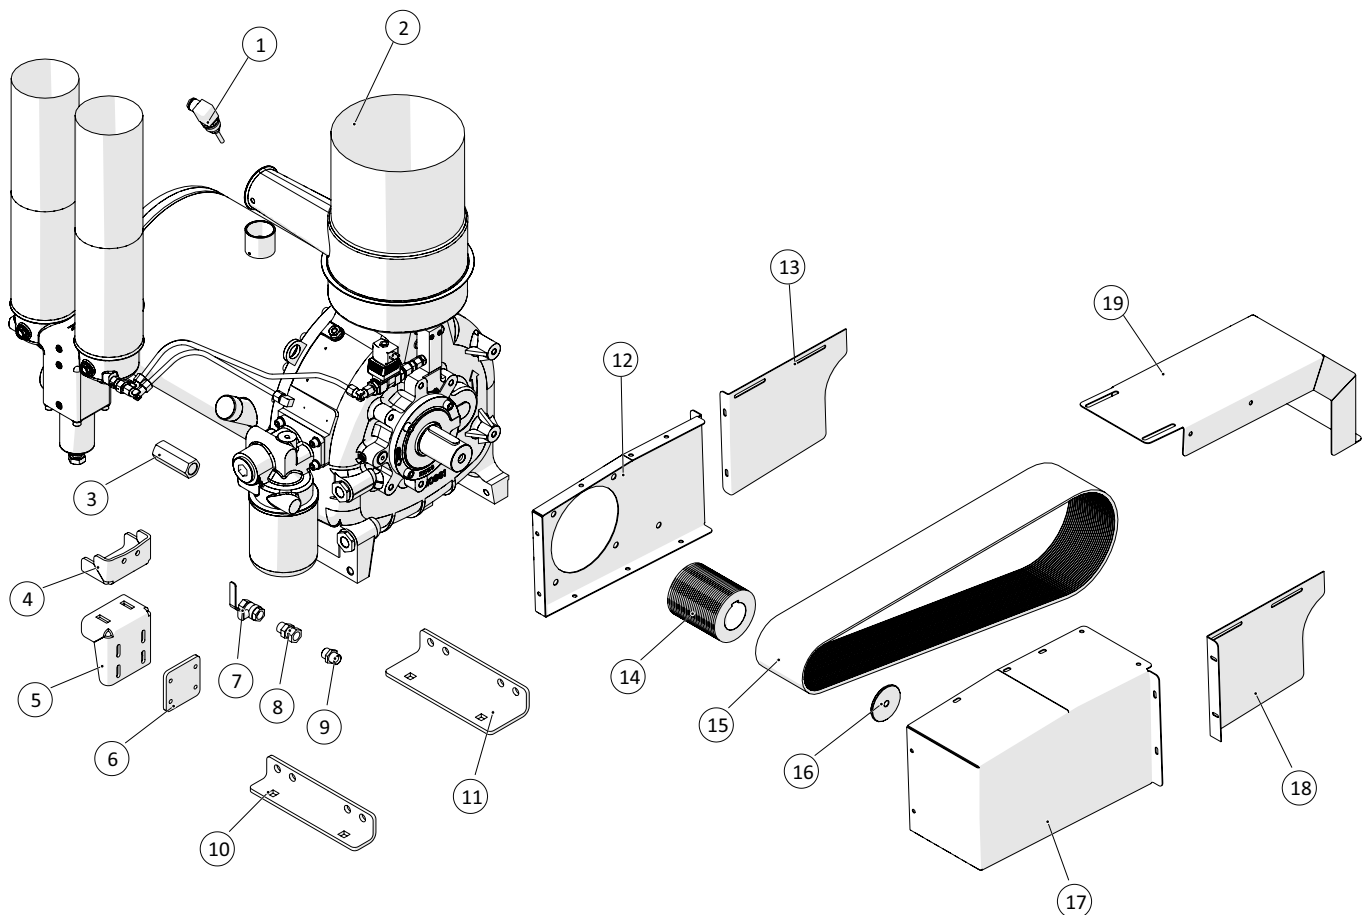

1 ↓ 2 ↓ A-Z	Pumpevogn APV250 Årgang 2018 -	Dato: 01-2019
		52

Udstødningsfilter - Tier 3B				
Pos. nr.	Vare nr.	Antal	Beskrivelse	Bemærkning
1	250181466	1	Rørbøjle til udstødningsfilter	
2	2501RE543189	1	Følermodul for partikelfilter	
3	2501AT366596	1	Monteringsbånd partikelfilter	
4	2501RE542265_S1D0	1	Partikelfilter	
5	2501AT366825	1	Bundramme partikelfilter ophæng	
6	2501AT375421_MIS01	4	Vibrationsdæmper for partikelfilter	

Kompressor