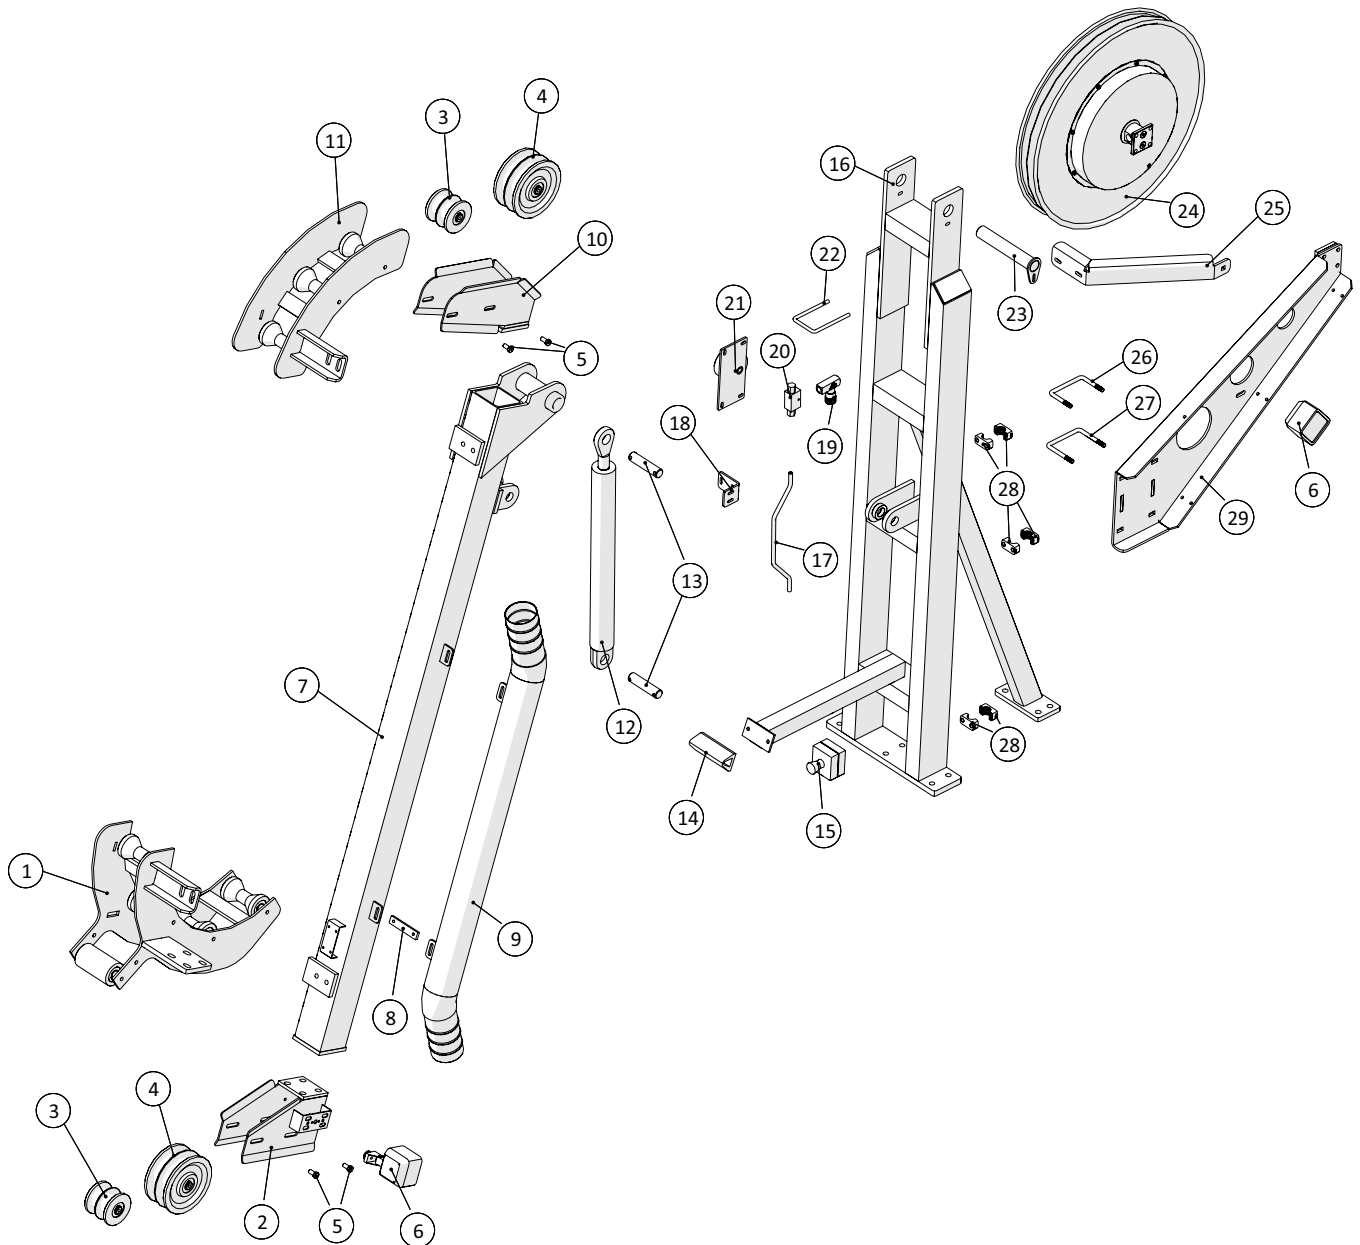

Kran

  1 ↓ 2 ↓	A-Z	Pumpevogn APV250 Årgang 2018 -	Dato: 01-2019
			10

Kran				
Pos. nr.	Vare nr.	Antal	Beskrivelse	Bemærkning
1	250181744	1	Holder for slangeføring	Side 17-18, Slangeruller
2	250179700	1	Bagerste ophæng venderuller	
3	250179749	2	Modholderrulle komplet	Side 17-18, Slangeruller
4	250179748	2	Venderulle komplet	Side 17-18, Slangeruller
5	2501790390	4	Smørrebolt (kranarm)	
6	2514861061	2	Arbejdslampe	
7	2501790325	1	Løftearm	
8	250180925	1	Spændeplade for fendergummi	
9	250180428	1	Rør for omrøring	
10	250179690	1	Bagerste ophæng for venderuller	
11	250179727	1	Bagerste holder for slangeføring	Side 17-18, Slangeruller
12	25017105	1	Cylinder Lmin=915mm	
13	2501790389	2	Nagle til cylinder	
14	21201052	1	Fendergummi 60x50mm	
15	25030020	1	Nødstop	
16	250179032	1	Kranstander	
17	2501790287	1	Hydraulikrør for krancyylinder	
18	250180550	1	Beslag for bøjle til slangestyr	
19	25017200	1	Drøvle-kontraventil - TOGNELLA	
20	250180635	1	Rulle ved kranstander	
21	25017185	1	Dobbelt låseventil ¼" VBPDE	
22	251476634580	1	Bøjle	
23	2501790388	1	Nagle	
24	250179672	1	Slangeopruller	
25	250181329	1	Afstivning til hydraulikslangetromle	
26	250179637	1	Bøjle M12 89/124mm	
27	251476634940	1	U-bøjle M12	
28	51000030-01	6	STAUFF Rørholder alene, enkelt 30mm	
29	250179659	1	Ophæng for hydraulikslangetromle