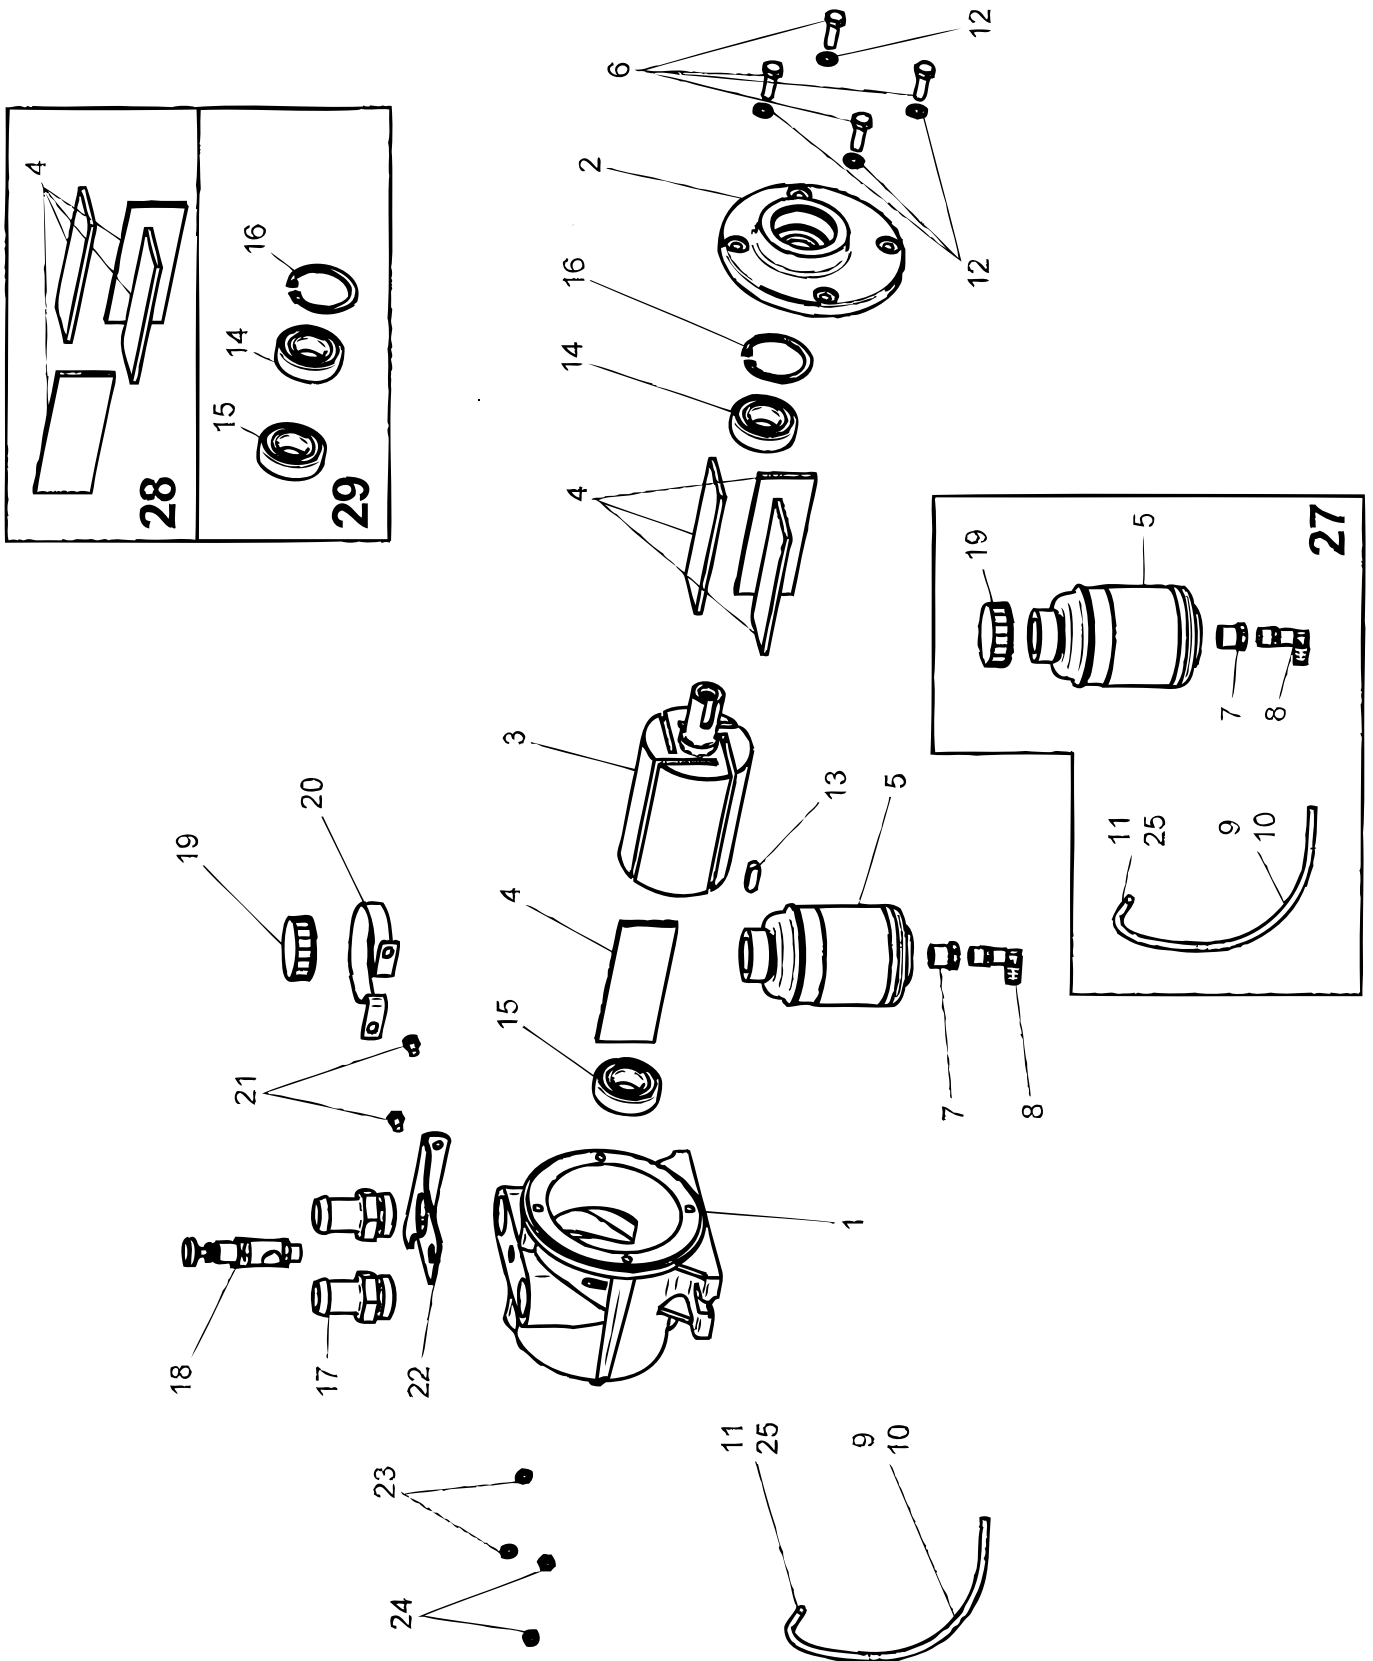

BAUER Vakuüm - Vakuumpumpe

  1 ↓ 2 ↓	A-Z	Pumpevogn APV250 Årgang 2018 -	Dato: 01-2019
			114

BAUER Vakuum - Vakuumpumpe				
Pos. nr.	Vare nr.	Antal	Beskrivelse	Bemærkning
1		1	Hus	
2		1	Dæksel	
3		1	Rotor	
4		4	Lameller HGW 2082 120X45	
5		1	Oliebeholder	
6		4	Sekskant skrue DIN933 M8x30	
7		1	Prop, kort 3/8" med 1/8" indv. gevind	
8		1	Vinkel 42421-4-1/8"	
9		1	Polyamid slange PA12 4x1 natur, længde ca. 350	
10		2	Støttebøsning	
11		1	Serto SO 21-4-1 / 8 "	
12		4	Fjederskive DIN127-B8	
13		1	Pasfeder DIN6883-A8x7x25	
14		1	Riku 6205 2RS	
15		1	Riku 6003 2RS	
16		1	Låsering DIN 472-M52x2	
17		1	Slangestuds 1"x27	
18		1	Dryp smørring	
19		1	Dæksel	
20		1	Beslag	
21		2	Sekskant skrue DIN933 M6x10	
22		1	Beslag	
23		2	Skive DIN125 A6,4	
24		2	Møtrik DIN934-M6	
25		1	Klemring	
27	23093442158	1	Rep. sæt: oliebeholder	
28	23093442160	1	Rep. sæt: lameller	
29	23093442162	1	Rep. sæt: lejer - beskyttelse