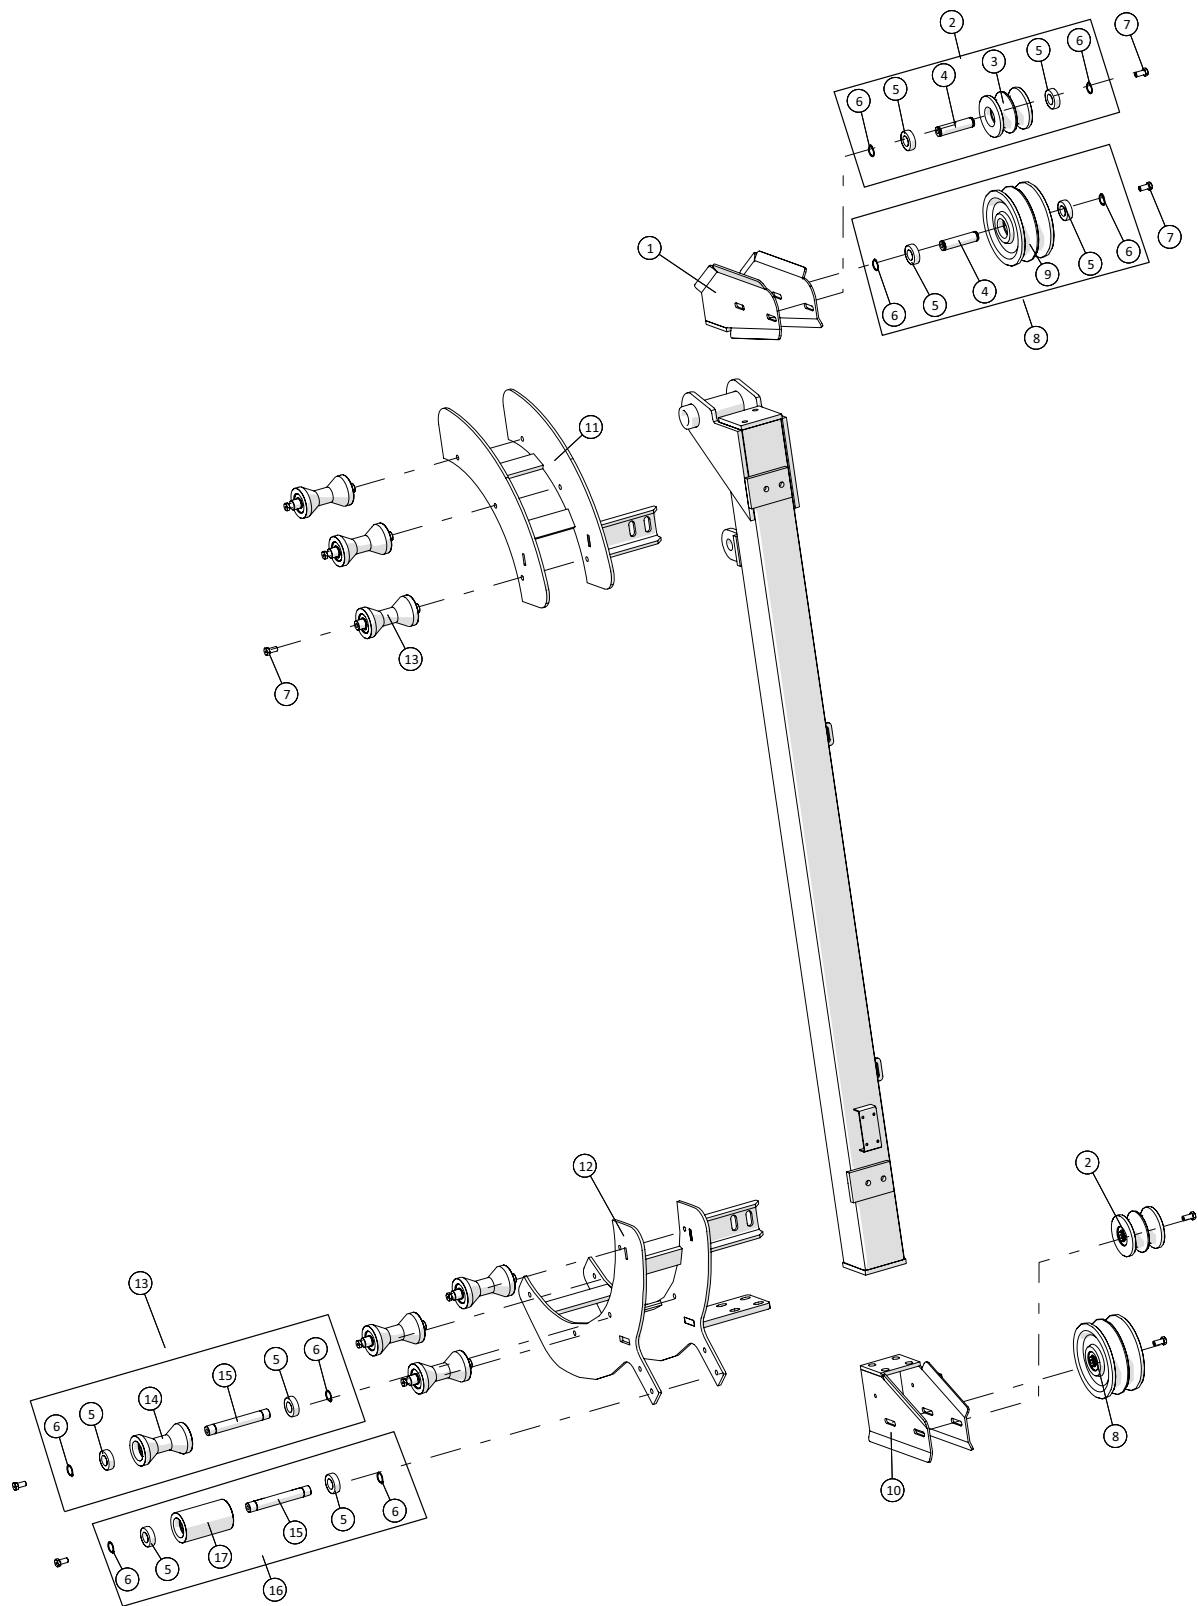

Slangeruller

 1 ↓ 2 ↓	A-Z	Pumpevogn APV250 Årgang 2018 -	Dato: 01-2019
			18

Slangeruller				
Pos. nr.	Vare nr.	Antal	Beskrivelse	Bemærkning
1	250179690	1	Bagerste ophæng for venderuller	
2	250179749	2	Modholderrulle komplet	
3	250179669	2	Modholderrulle for hydraulikslange oprul	
4	250179696	4	Aksel for rulle slangeoprul	
5	19300620502	24	Kugleleje 6205 2RS	
6	15110616037	24	Låsering U25	
7	2501790390	12	Smørrebolt (kranarm)	
8	250179748	2	Venderulle komplet	
9	250179668	2	Venderulle for slangeopruller	
10	250179700	1	Bagerste ophæng venderuller	
11	2501790335-01	1	Bagerste slangestyr	
12	2501790330-10	1	Forreste slangestyr	
13	2501790384	7	Rulle komplet	
14	2501790385	7	Rulle alene	
15	2501790370	8	Aksel for rulle	
16	2501790364	1	Overrulle komplet	
17	2501790365	1	Overrulle alene