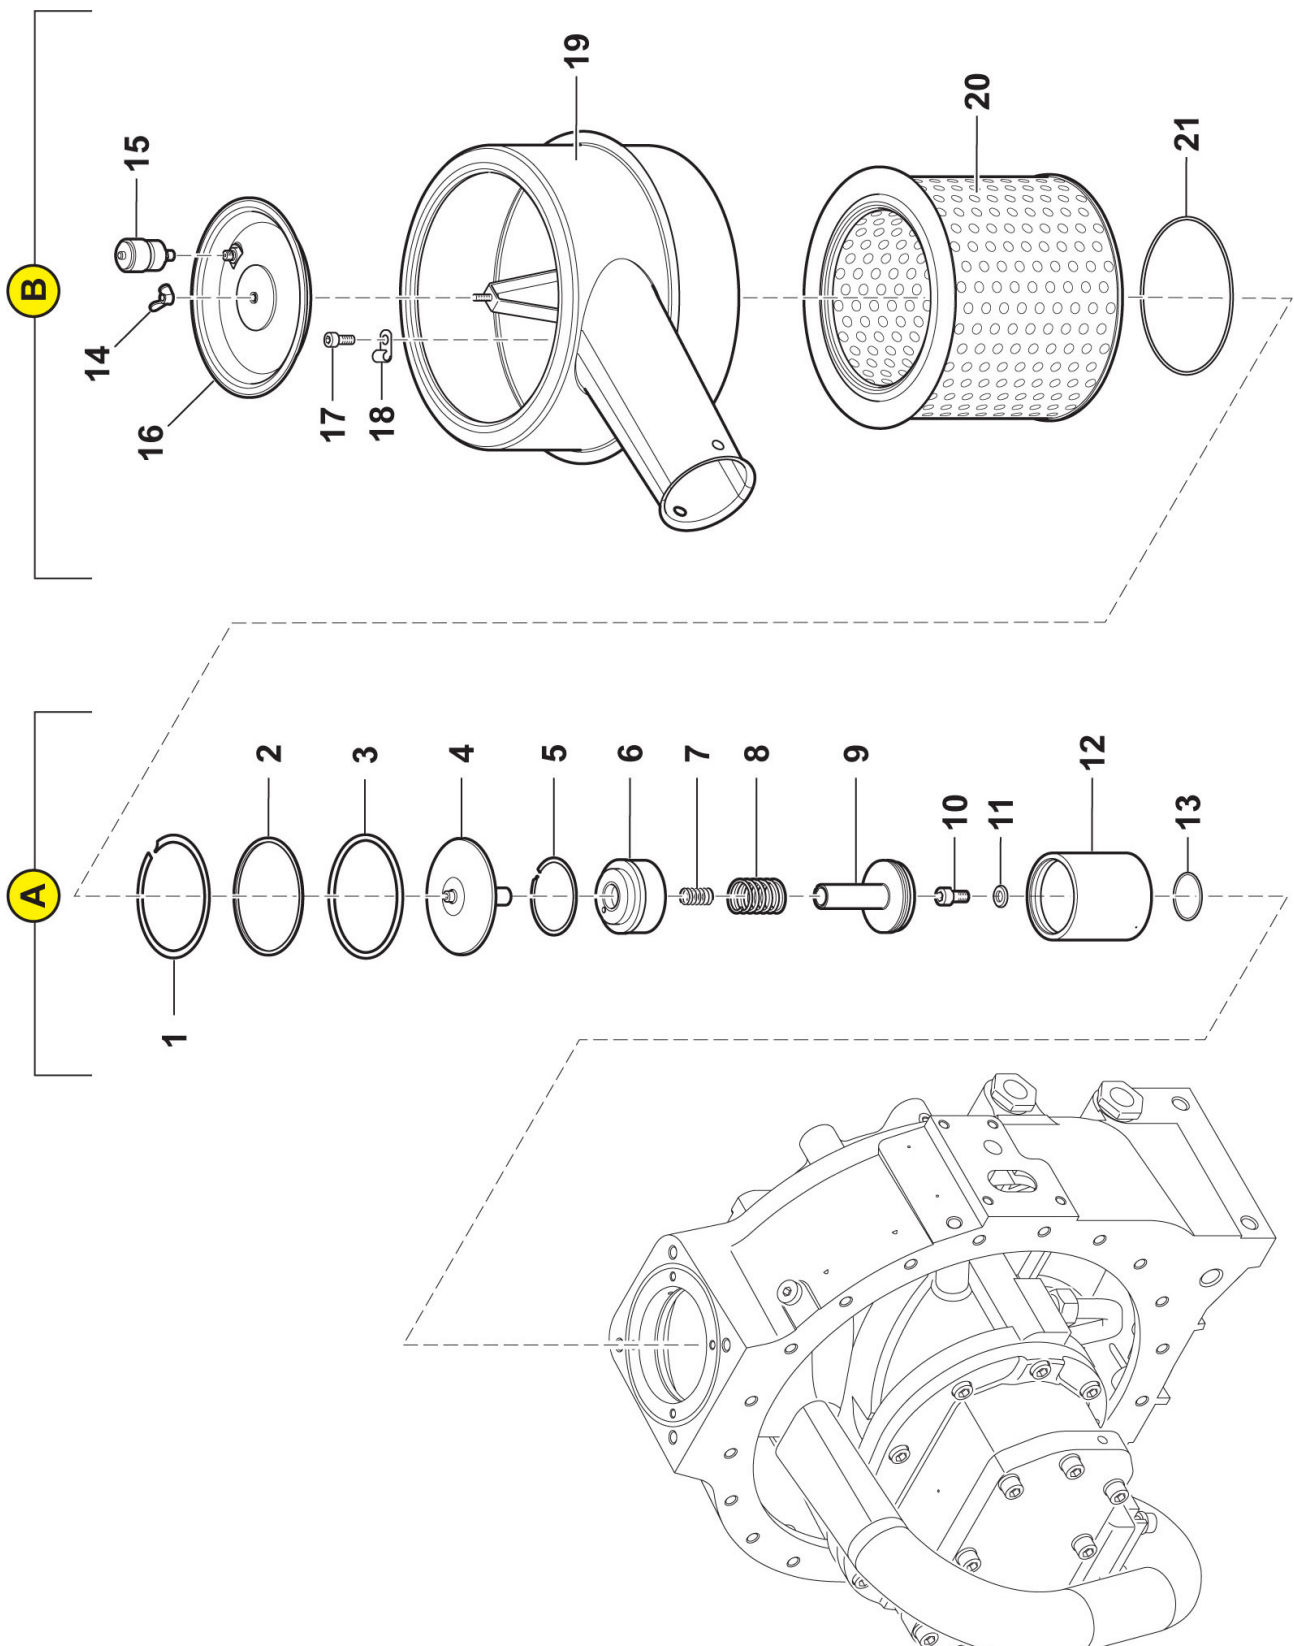

Skruekompressor NK 200 - Enkeltd dele: Indsugningregulator og Indsugningfilter

  1 ↓ 2 ↓	A-Z	Pumpevogn APV250 Årgang 2018 -	Dato: 01-2019
			110

Skruekompressor NK 200 - Enkeltdele: Indsugningregulator og Indsugningfilter				
Pos. nr.	Vare nr.	Antal	Beskrivelse	Bemærkning
A			Indsugningregulator	
1	2501110946	1	Låsering CSSS Light	
2	2501116994	1	Ring	
3	2501110363	1	O-ring	
4	2501110356	1	Plate cpt.	
5	2501110947	1	Låsering CSSS Light	
6	2501110355	1	Cylinderhoved	
7	2501N28871	1	Trykfjeder	
8	2501N28872	1	Trykfjeder	
9	2501110356	1	Stempelstang kpl.	
10	2501N1469	1	Cylinderskrue	
11	2501103820	1	Fjederring	
12	2501110354	1	Styre-cylinder	
13	2501N28868	1	O-ring	
B			Indsugningfilter	
14	2501N36	1	Vingemøtrik	
15	2501N2221	1	Vakuuminikator	
16	2501N18904	1	Filterdæksel	
17	2501N19546	4	Cylinderskrue	
18	2501N18905	4	Klemfjeder	
19	2501112016	1	Filterhus	
20	25030507	1	Luftfilter	
21	2501N19123	1	O-ring