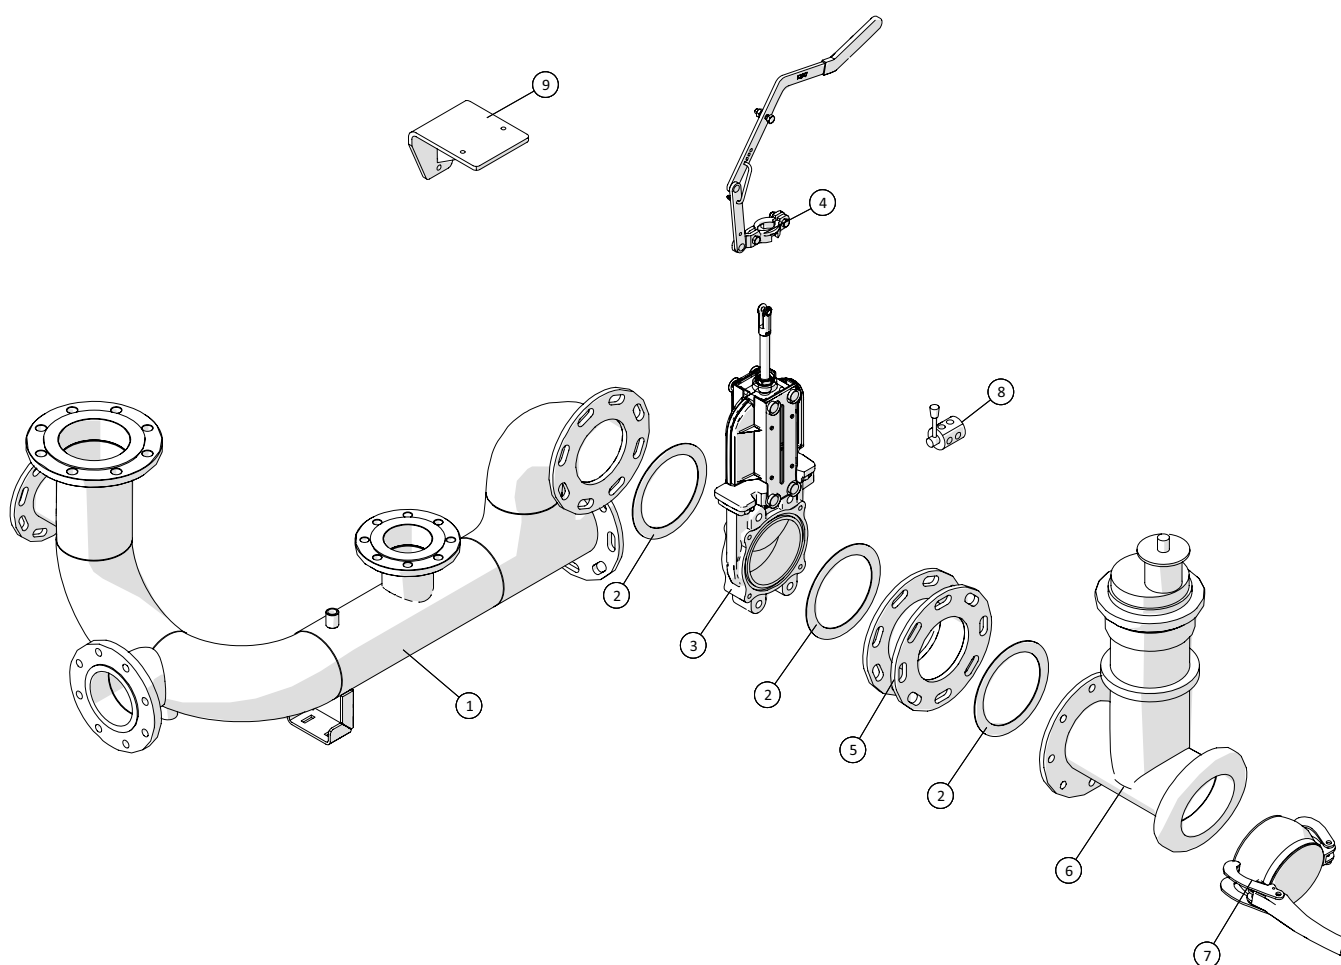

## Rørføring - Vakuüm

 1 ↓  2 ↓	<b>A-Z</b>	<b>Pumpevogn APV250</b> Årgang 2018 -	Dato: 01-2019
			28

Rørføring - Vakuum				
Pos. nr.	Vare nr.	Antal	Beskrivelse	Bemærkning
1	250180763	1	Tilgangsrør	
2	13250555	3	Flangepakning NW150 218x169mm	
3	20145154	1	RIV spadeventil med spindel DN150 6"	
4	20140299	1	Manuel opluk, RIV model 4/5/6"	
5	250180767	1	Overgang ved vakuum ansugning	
6	23093431610	1	BAUER Ansugningssystem	
7	14050125	1	BAUER HK blændkugle han 159mm	
8	25017644	1	Omskifterventil 6-vejs 3/8"	
9	250181054	1	Beslag for BAUER Vakuumpumpe	