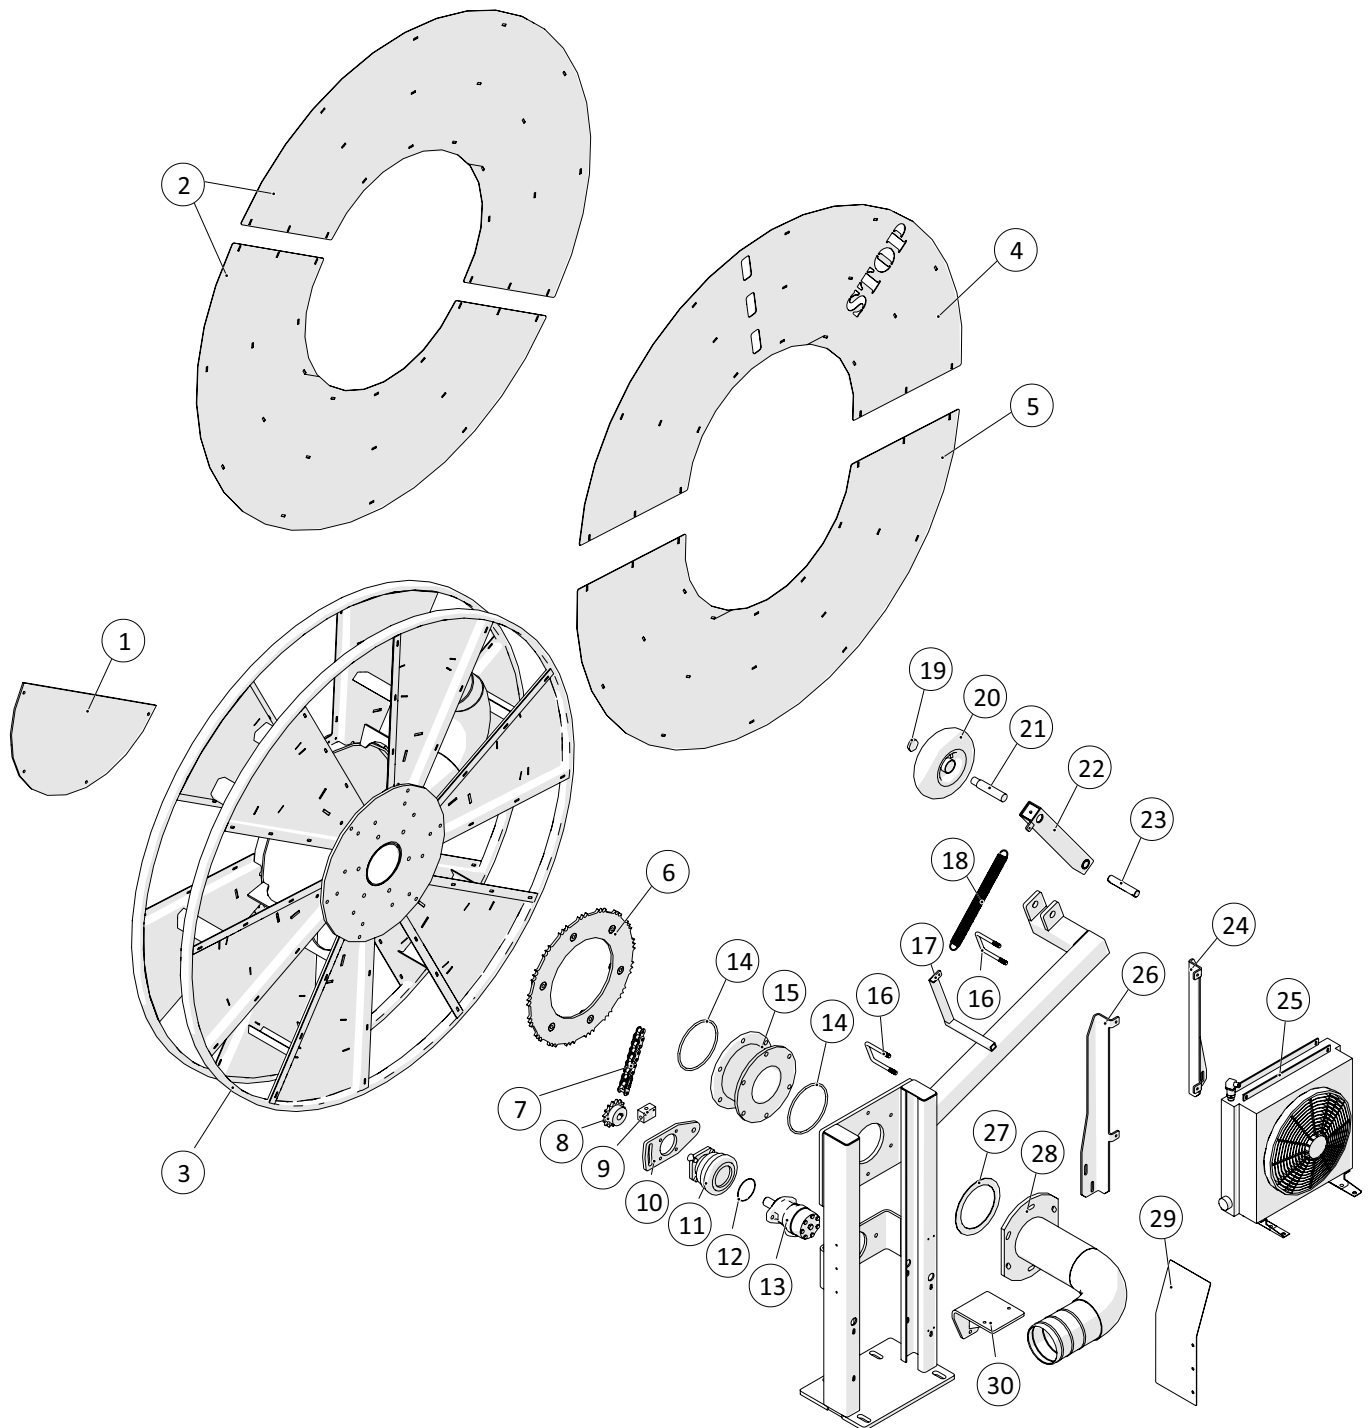

## Tromle

 1 ↓ 2 ↓ A-Z	<b>Pumpevogn APV250</b> Årgang 2018 -	Dato: 01-2019
		6

Tromle				
Pos. nr.	Vare nr.	Antal	Beskrivelse	Bemærkning
1	2501790415-12	1	Afdækningsplade midt	
2	250181337	2	Rustfri afdækningsplade	
3	250181802	1	6" slangetromle	
4	250181490	1	Rustfri afdækningsplade med stop	
5	250181367	1	Rustfri afdækningsplade	
6	2501790420	1	Pladehjul for slangetromle ¾" z=85	
7		1	Kæde	
8	25017275	1	Tandhjul ¾" z=15	
9	25017270	1	Vekselventil VT-1/4	
10	2501790421	1	Konsol for negativ bremse	
11	2501790421	1	Konsol for negativ bremse	
12	2514851451	1	Negativ bremse	
13	25017265	1	Oliemotor OMR 200 HPS Ø25 DANFOSS	
14	2514851451-1	2	O-ring	
15	25017265	1	Oliemotor OMR 200 HPS Ø25 DANFOSS	
16	21040820	2	Drejkrans MZ DN150	
17	21040837	1	O-ring for drejkrans	
18	1514004232350	1	Trækfjeder Ø32x3,5x88vx350	
19	15110611575	1	Møtrik M16x1,5	
20	25017329	1	Kran hjul	
21	25017345	1	Aksel 25mm	
22	250180071	1	Tromletårn	
23	2501790480	1	Nagle	
24	250181743	1	Beslag for oliekøler	
25	2514702598	1	Oliekøler	
26	250181742	1	Beslag for oliekøler	
27	151377801073	1	Flangepakning fiber NW150	
28	1514004232350	1	Trækfjeder Ø32x3,5x88vx350	
29	2501790410-07	1	Kædeskærm	
30	250181054	1	Beslag for Bauer Vakuumpumpe	