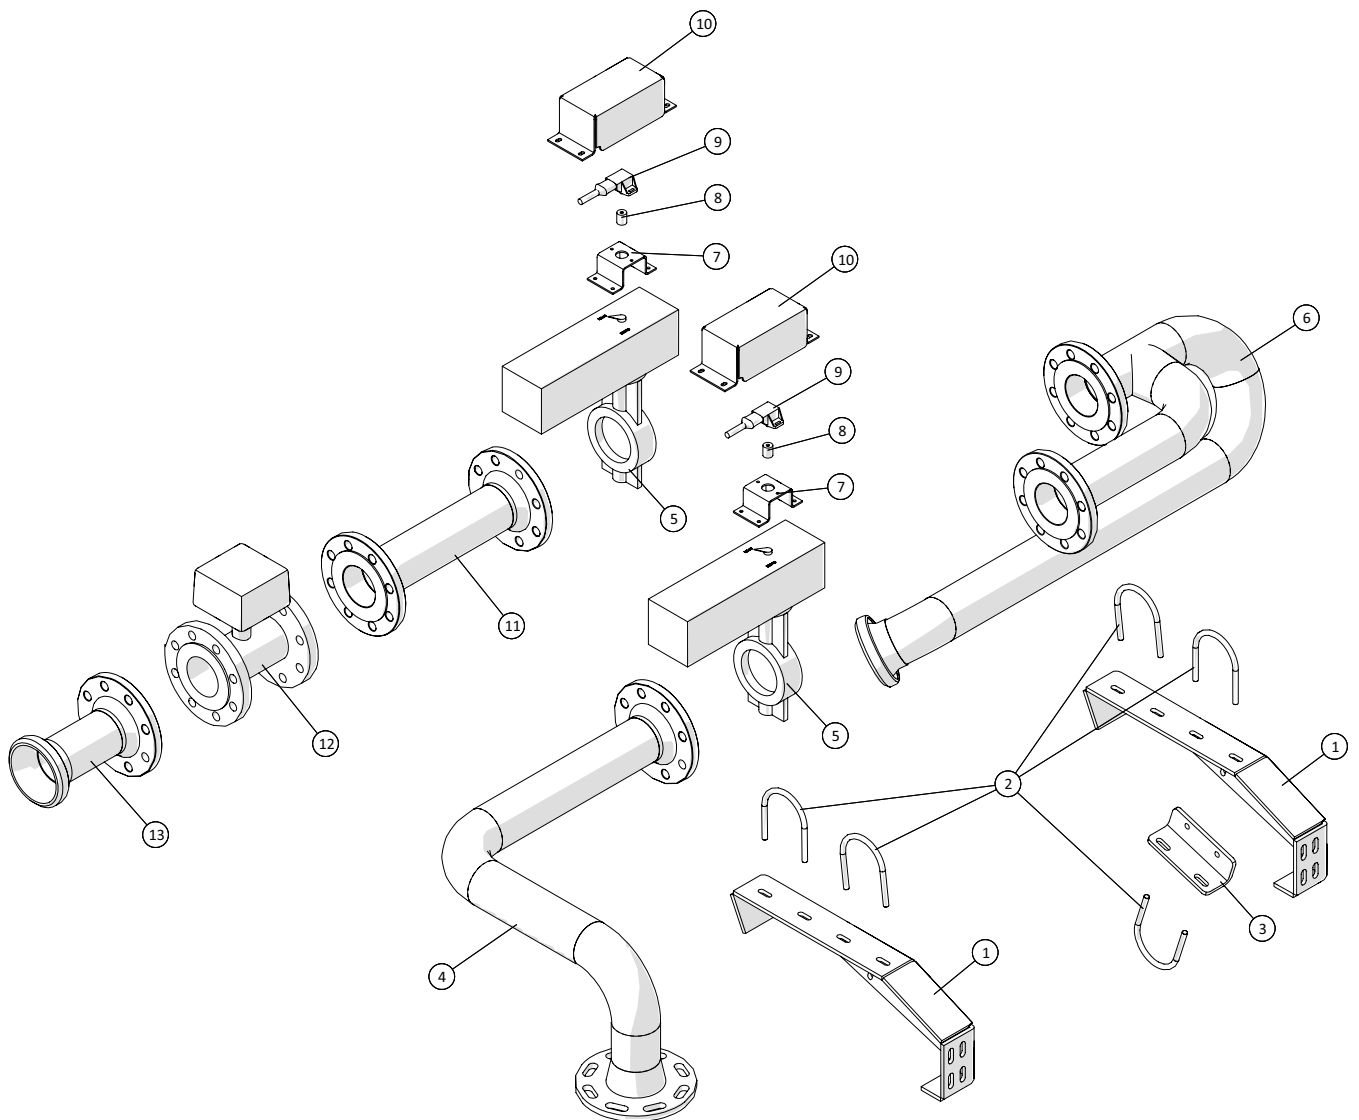

Rørføring - Vandtilførsel

  1 ↓ 2 ↓ A-Z	Pumpevogn APV250 Årgang 2018 -	Dato: 01-2019
		30

Rørføring - Vandtilførsel				
Pos. nr.	Vare nr.	Antal	Beskrivelse	Bemærkning
1	250180973	2	Beslag	
2	10381092	5	Rør U-bøjle Ø92x120	
3	250180975	1	Beslag	
4	250180976	1	Afgangsrør til vandtank	
5	15019009	2	DN80/DA80 motorventil til programregn m/ DN80 butterfly + motor actuator	
6	250180977	1	Tilgangsrør for vand	
7	250180974	2	Beslag	
8	25017561	2	Føler	
9	25017560	2	Kobling E6C	
10	250180981	2	Beskyttelseskærm for vinkelsensor	
11	250180979	1	Mellemrør for vand	
12	2514850375	1	Flowmåler MAG3100 24V DN80/3"	
	25130203-1	1	MAG5000 Sigantl omsætter MK1 24Volt	
13	250180978	1	Afgangsrør til turbo filler