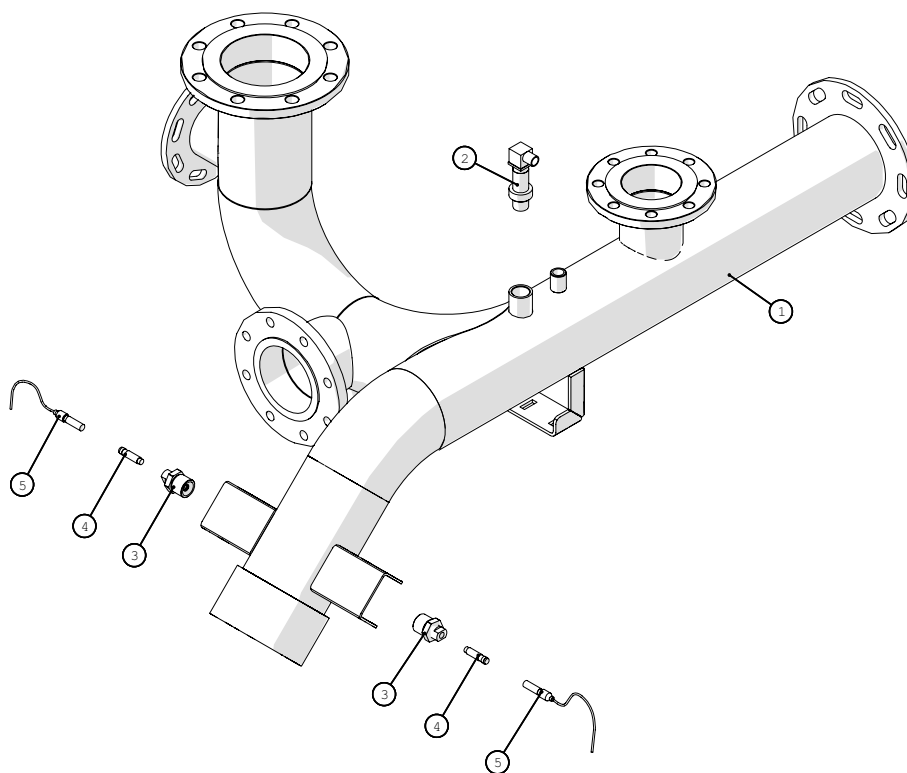

1 ↓ 2 ↓ A-Z	Pumpevogn APV250 Årgang 2018 -	Dato: 01-2019
		30

Rørføring - Vandtilførsel				
Pos. nr.	Vare nr.	Antal	Beskrivelse	Bemærkning
1	250180973	2	Beslag	
2	10381092	5	Rør U-bøjle Ø92x120	
3	250180975	1	Beslag	
4	250180976	1	Afgangsrør til vandtank	
5	15019009	2	DN80/DA80 motorventil til programregn m/ DN80 butterfly + motor actuator	
6	250180977	1	Tilgangsrør for vand	
7	250180974	2	Beslag	
8	25017561	2	Føler	
9	25017560	2	Kobling E6C	
10	250180981	2	Beskyttelseskærm for vinkelsensor	
11	250180979	1	Mellemrør for vand	
12	2514850375	1	Flowmåler MAG3100 24V DN80/3"	
	25130203-1	1	MAG5000 Sigantl omsætter MK1 24Volt	
13	250180978	1	Afgangsrør til turbo filler	

Rørføring - Gennemløb