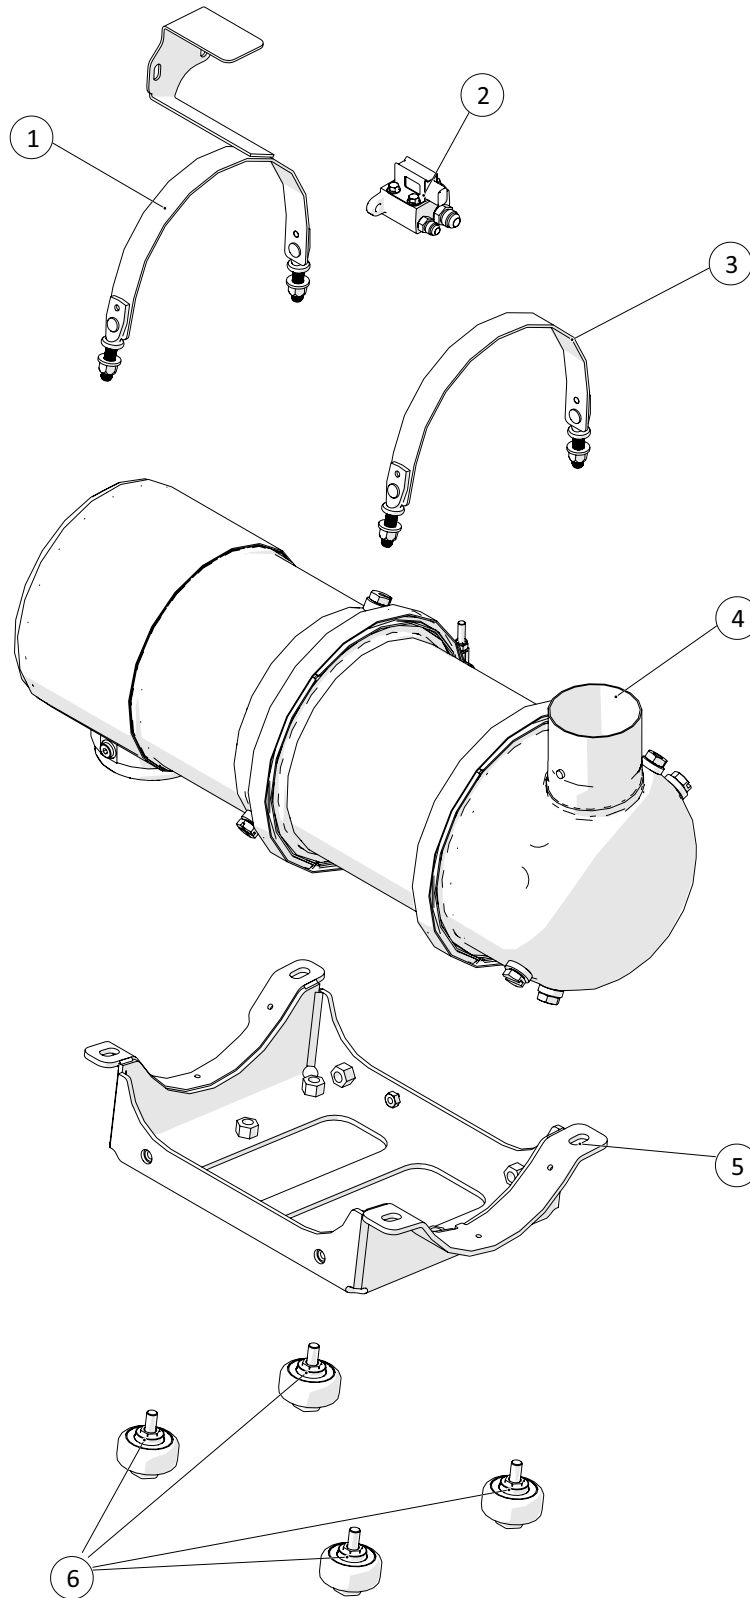

1 ↓ 2 ↓	A-Z	Pumpevogn APV250 Årgang 2018 -	Dato: 01-2019
			50

Motor - Tier 3B				
Pos. nr.	Vare nr.	Antal	Beskrivelse	Bemærkning
1	2501P004079	2	Beslag for luftfilterhus	
2	2501G110382-1	1	Luftfilterhus 6068 motor	
3	2514853840	1	Snøfter for luftfiler	
4	250180394	1	Gummibøjning 90° 114mm	
5	250180407	1	Rør 3 for indsugning	
6	2514850421	1	Bøjning for indsugning 45°	
7	250181245	1	Rør 1 for indsugning	
8	2514850422	1	Bøjning for indsugning 90° 127mm	
9	250181223	1	Rør 2 for indsugning	
10	25010053	1	John Deere 6068 motor (6068HFC94 SW)	
11	250180402	1	Beslag for varmeskjold	
12	250180685	1	Varmeskjold	
13	250181565	2	Mototophæng i bag	
14	2514850199	4	Motordæmper	
15	250181566	2	Motorophæng	
16	251476804160	1	Kølerophæng v-side	
17	251476804159	1	Vinkelbeslag for køler	
18	251476804158	1	Kølerophæng	
19	250181260	1	Udstødning	
20	250181230	1	Tag for APV250 sam	
21	1513820114	1	Hængsel for kædekasselåge	
22	250181278	1	Låge for kølervæske	
23	2514861061	1	Arbejdslampe	
24	250181272	1	Afdækning	
25	250181402	1	Beslag for indsugning	
26	250181345	1	Indsugning til Tier 3B	

Udstødningsfilter - Tier 3B