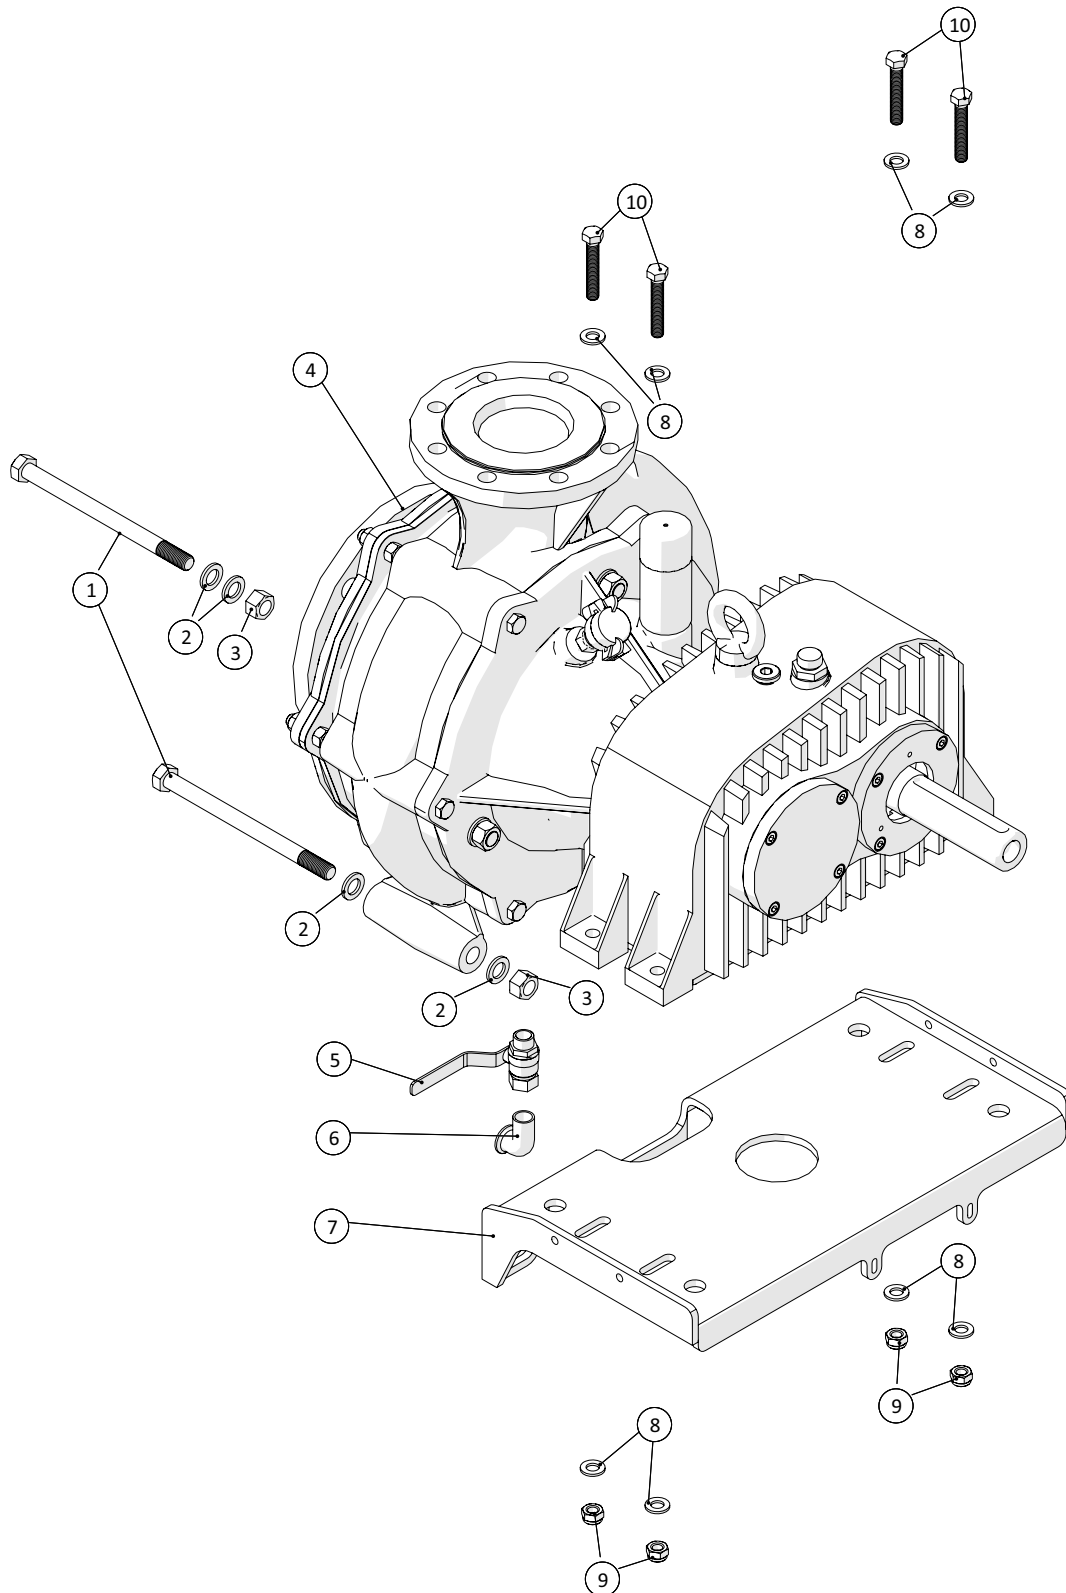

1 ↓ 2 ↓ A-Z	Pumpevogn APV250 Årgang 2018 -	Dato: 01-2019
		74

Støtteben				
Pos. nr.	Vare nr.	Antal	Beskrivelse	Bemærkning
1	1514009550030	1	Hårnålsplit 3mm galv.	
2	25017185	1	Dobbelt låseventil 1/4" VBPDE	
3	2501790288	2	Hydraulikrør	
4	250180659	1	Støtteben	
5	250180740	1	Fod for støtteben	
6	250180744	1	Stift for lås af fod	

BAUER SX2000 pumpe