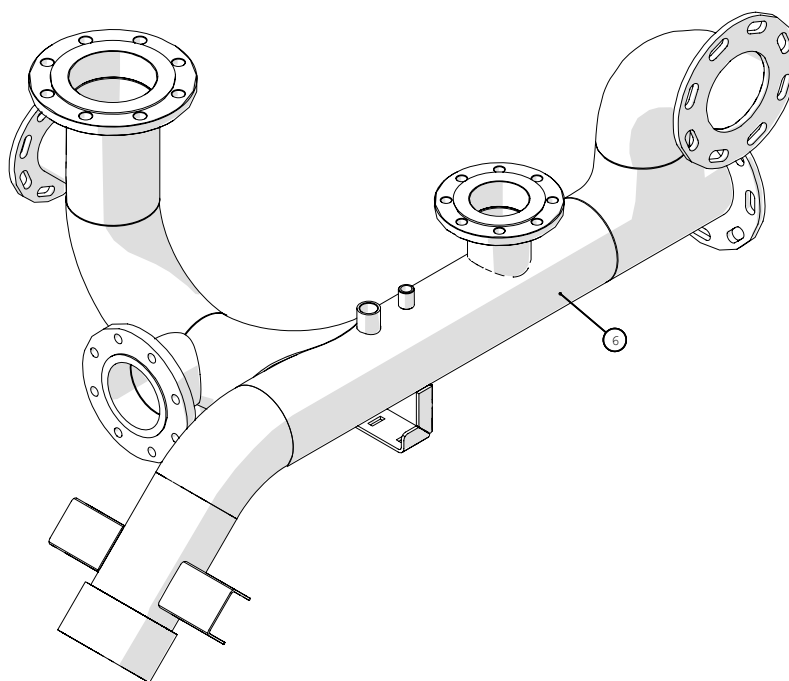

1 ↓ 2 ↓ A-Z	Pumpevogn APV250 Årgang 2018 -	Dato: 01-2019
		30

Rørføring - Vandtilførsel				
Pos. nr.	Vare nr.	Antal	Beskrivelse	Bemærkning
1	250180973	2	Beslag	
2	10381092	5	Rør U-bøjle Ø92x120	
3	250180975	1	Beslag	
4	250180976	1	Afgangsrør til vandtank	
5	15019009	2	DN80/DA80 motorventil til programregn m/ DN80 butterfly + motor actuator	
6	250180977	1	Tilgangsrør for vand	
7	250180974	2	Beslag	
8	25017561	2	Føler	
9	25017560	2	Kobling E6C	
10	250180981	2	Beskyttelseskærm for vinkelsensor	
11	250180979	1	Mellemrør for vand	
12	2514850375	1	Flowmåler MAG3100 24V DN80/3"	
	25130203-1	1	MAG5000 Sigantl omsætter MK1 24Volt	
13	250180978	1	Afgangsrør til turbo filler	

Rørføring - Gennemløb