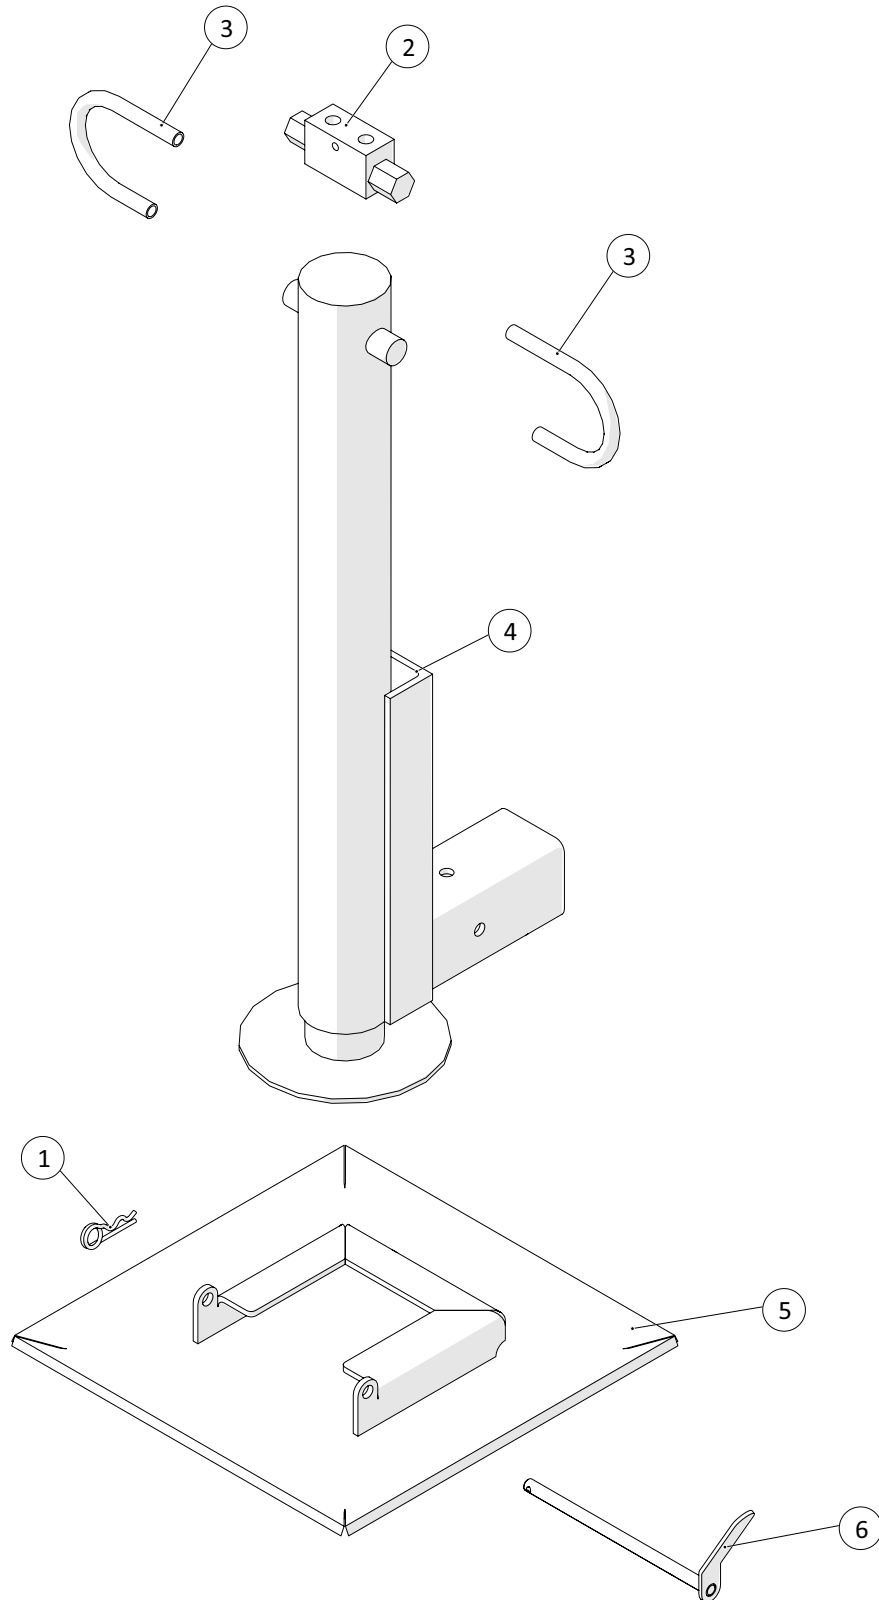

1 ↓ 2 ↓ A-Z	Pumpevogn APV250 Årgang 2018 -	Dato: 01-2019
		72

Bremse - luft				
Pos. nr.	Vare nr.	Antal	Beskrivelse	Bemærkning
1	25017305	4	Allianca dæk	
2	25017310	4	Fælg 9,00x15,3	
3	25017311	4	Luftbremse	
4	250180545	4	Clips for luftbremser	
5	250180436	4	Trykluft membran	
6	250180464	2	Endeplade for aksel	
7	250180495	1	Ophæng for højre luftbremser	
8	250180463	2	Aksel for ophæng	
9	25017710	1	Trykluftbeholder 40ltr.	
10	25017711	2	Beholder ophæng	
11	250180689	1	Plade for luftventil til luftbremser	
12	250180479	2	Plade for håndbremse	
13	250180472	1	Håndbremse - kabeltræk	
14	250180473	2	Beslag for ende til håndbremse	
15	250180481	1	Beslag for håndbremsekabel	
16	51000015-01	4	Rørholder enkelt 15mm	
17	250180448	1	Ophæng for venstre luftbremser	

Støtteben