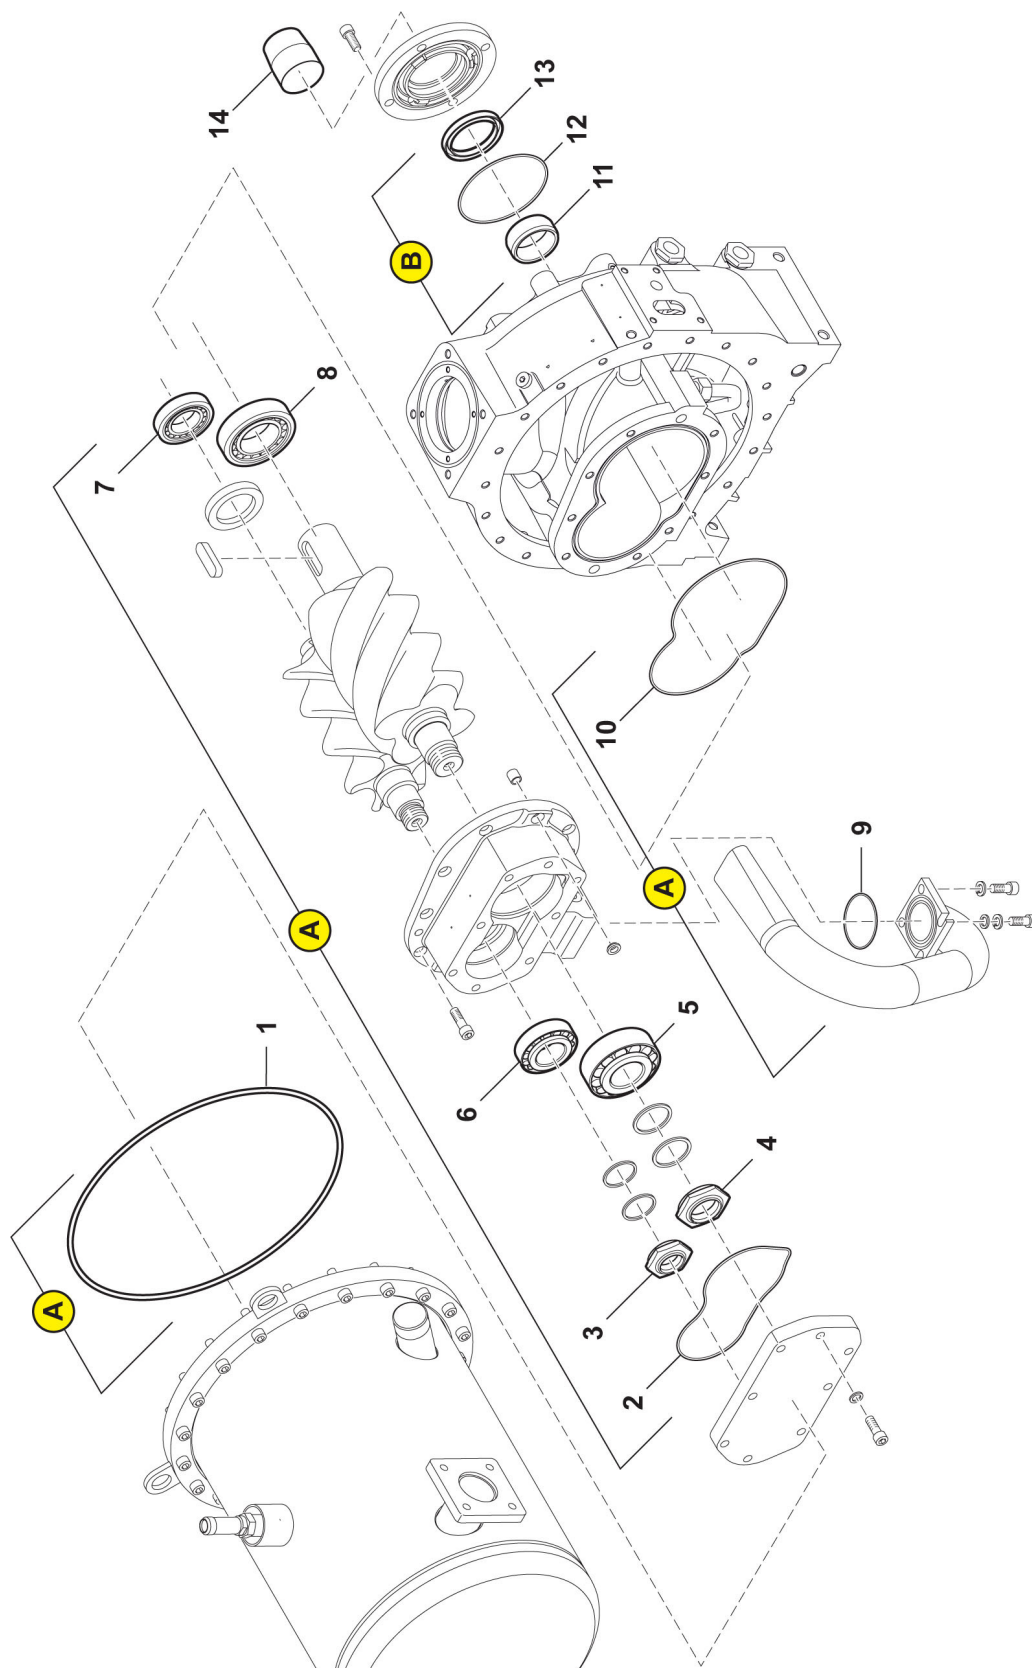

Skruekompressor NK 200 - Vedligeholdelsessæt: Lejer og Akseltætninger

 1 ↓ 2 ↓	A-Z	Pumpevogn APV250 Årgang 2018 -	Dato: 01-2019
			90

Skruekompressor NK 200 - Vedligeholdelsessæt: Lejer og Akseltætninger

Pos. nr.	Vare nr.	Antal	Beskrivelse	Bemærkning
A	250187215	1	Vedligeholdelsessæt: Lejer	
1	2501N28867	1	O-ring	
2	2501110265	1	O-ring	
3	2501111536	1	Akselmøtrik	
4	2501111535	1	Akselmøtrik	
5	2501111512	1	Konisk rulleleje	
6	2501111520	1	Konisk rulleleje	
7	2501111516	1	Rulleleje	
8	2501111515	1	Rulleleje	
9	2501100636	1	O-ring	
10	2501111532	1	O-ring	
B	2501111547	1	Vedligeholdelsessæt: Akseltætninger	
11	2501111522	1	Inderring	
12	2501111531	1	O-ring	
13	2501111538	1	Aksel tætningsring	
14	2501110318	1	Monteringsbøsning	
[15]	2501102017	1	Silikone