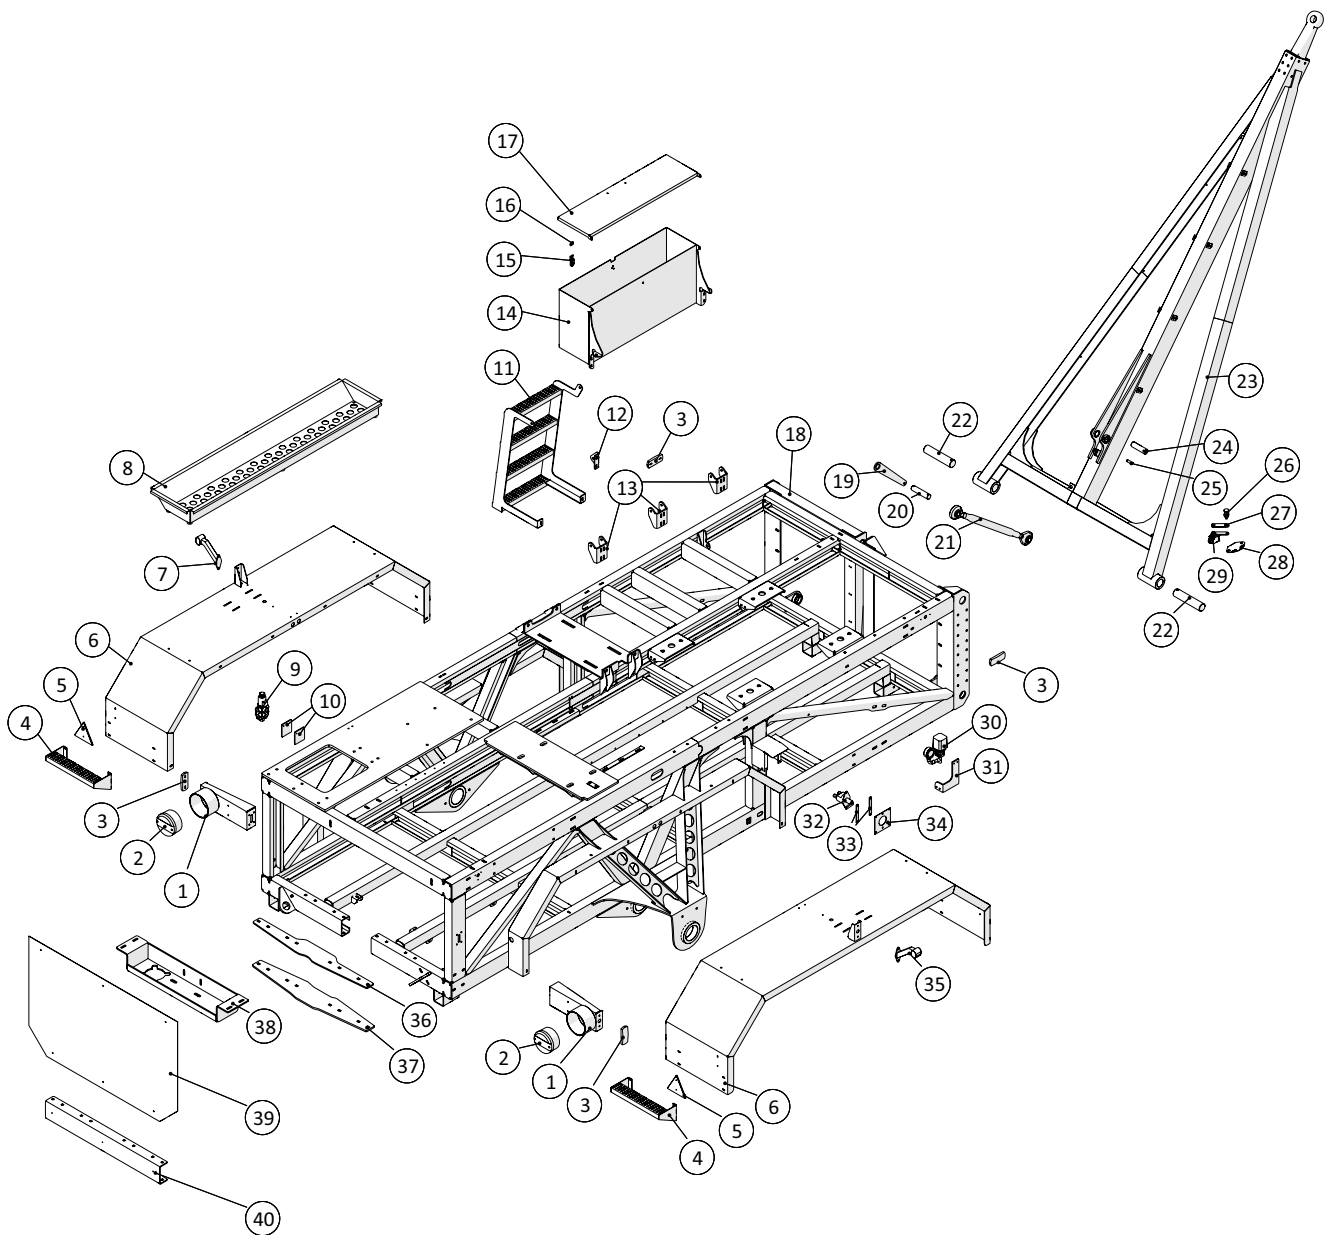

1 ↓ 2 ↓	A-Z	Pumpevogn APV250 Årgang 2018 -	Dato: 01-2019
			58

Gearskiftefunktion				
Pos. nr.	Vare nr.	Antal	Beskrivelse	Bemærkning
1	250181070	2	Skiftearm sam med notgang	
2	250180086	2	Skive for skifterarm	
3	250180012	2	Afstandsstykke for koblingsleje	
4	250181075	1	leje til skifterarm	
5	250181067	1	Skifteaksel for rørstift	
6	250180083	1	Beslag for skiftesystem	
7	250180084	2	Montageplade	
8	250181078	1	Plade for skifterarm	
9	250181303	1	Afstandsør	
10	250180577	1	Fjeder for gearskift	
11	15140038005040	2	Pasfeder A5x5x40	
12	250181071	1	Bøs for udløserarm	
13	250181300	1	Bagplade for skift	
14	25030013	1	Induktiv føler	
15	250180566	1	Bagplade 2 for stift	
16	250120151008	1	Palhus med pal komplet	
17	250181066	1	Afstandsør	
18	250181072	1	Udløser arm med justering	

Stelramme