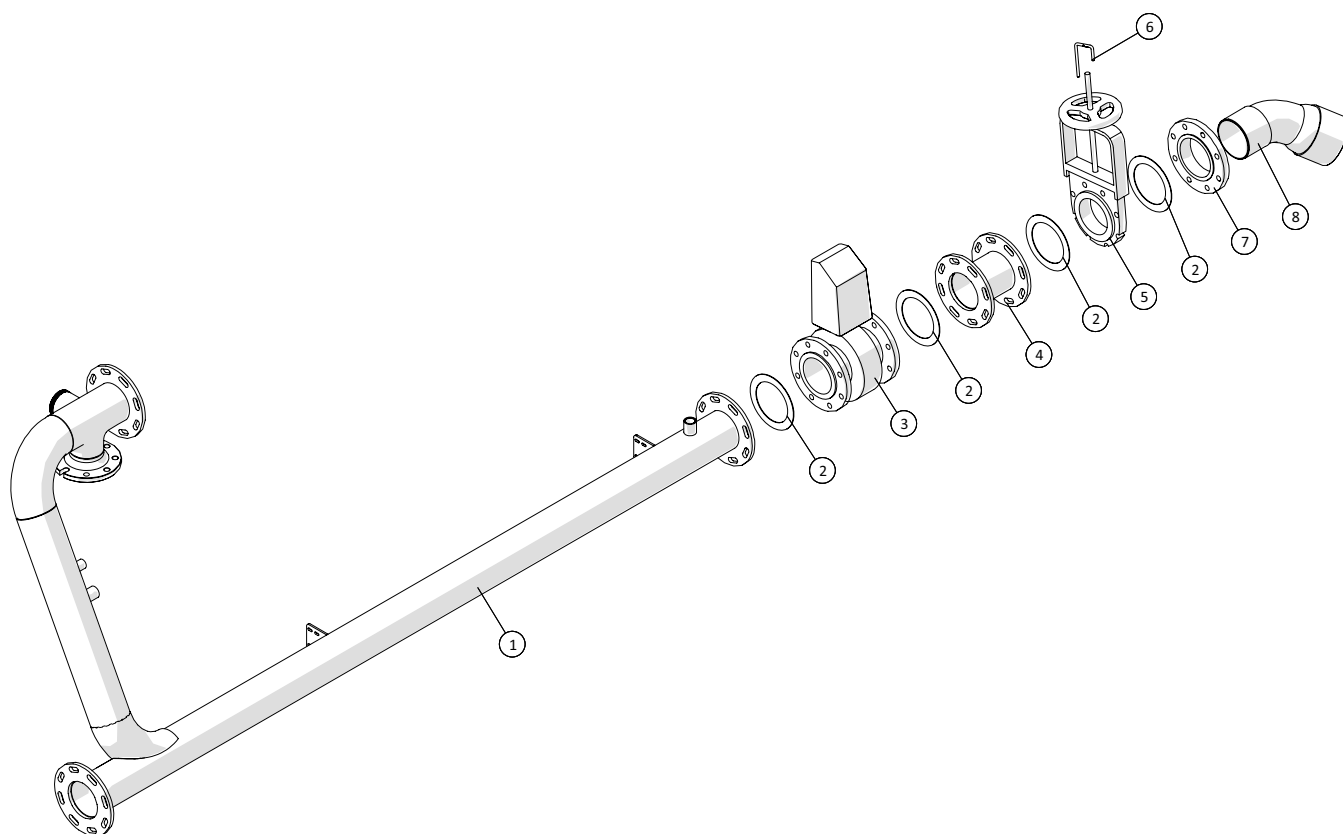

Rørføring - Flowmåler

1 ↓ 2 ↓	A-Z	Pumpevogn APV250 Årgang 2018 -	Dato: 01-2019
			26

Rørføring - Flowmåler				
Pos. nr.	Vare nr.	Antal	Beskrivelse	Bemærkning
1	250180960	1	Afgangsrør	
2	13250550	4	Flangepakning NW125 192x141mm (5")	
3	2514850374	1	Flowmåler 24V MAG3100W DN125/5"	
	2513023-1		MAG500 Signal omsætter MK1 24Volt	
4	250180962	1	Afgangsrør	
5	20144130	1	Ramus spadeventil m/håndhjul DN125 5"	
6	250180750	1	Låsetap for Ramus håndventil	
7	13250242	1	Stålflange m/gevind galv. 5" DS581	
8	25017470	1	Bøjning 45° 5"x6" BSP