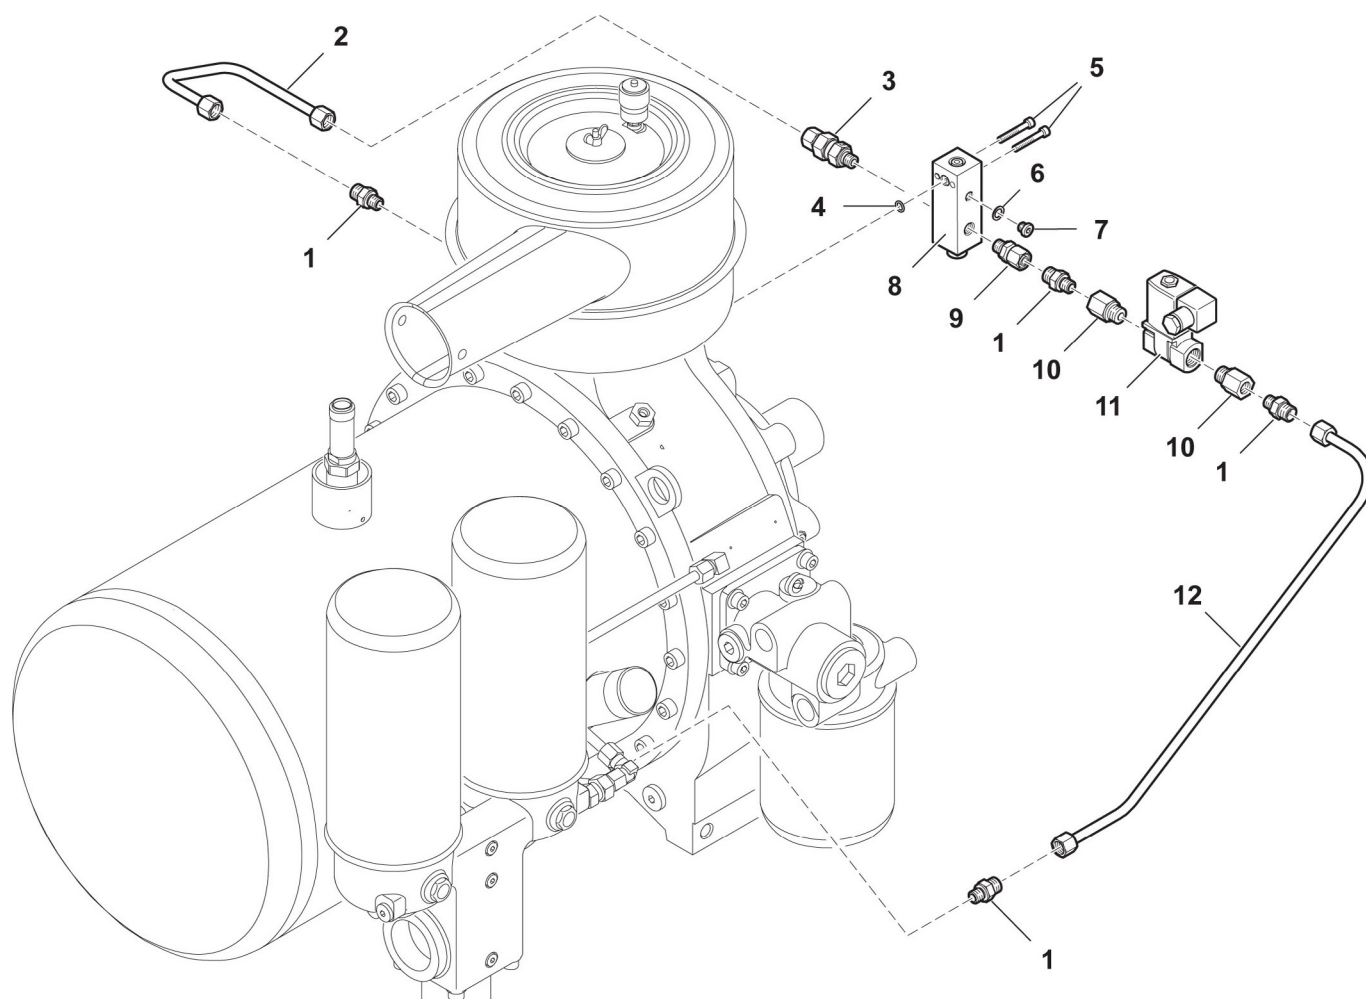

Skruekompressor NK 200 - Enkeltdelte: Elektrisk styreenhed

 1 ↓ 2 ↓	A-Z	Pumpevogn APV250 Årgang 2018 -	Dato: 01-2019
			106

Skruekompressor NK 200 - Enkeltd dele: Elektrisk styreenhed

Pos. nr.	Vare nr.	Antal	Beskrivelse	Bemærkning
1	2501N20017	4	Lige union	
2	250186567	1	Rør kpl.	
3	2501108106	1	Kontraventil	
4	2501N16628	1	O-ring	
5	2501N19538	2	Cylinderskrue	
6	2501N4051	1	Tætningsring	
7	2501N15688	1	Låseskrue	
8	250186512-KD	1	Reguleringsventil kpl.	
9	2501101908	1	Lige union	
10	2501N9941		Reduktion	
11			Magnetventil, Variantstykliste	
	2501N29860	1	2/2-vejs magnetventil; 3/8"; 230V 50Hz; FPM; NO; PN16. For elektrisk styreenhed 120680	Variant
	2501N29864	1	2/2-vejs magnetventil; 3/8"; 24V; 50Hz; FPM; NO; PN16. For elektrisk styreenhed 120681	Variant
	2501N30050	1	2/2-vejs magnetventil; 3/8"; 110V; 50-60Hz; FPM; NO; PN16. For elektrisk styreenhed 120682	Variant
	2501N30294	1	2/2-vejs magnetventil; 3/8"; 24V; DC; FPM; NO; PN16. For elektrisk styreenhed 120683	Variant
12	2501111268		Slange med forskrunding