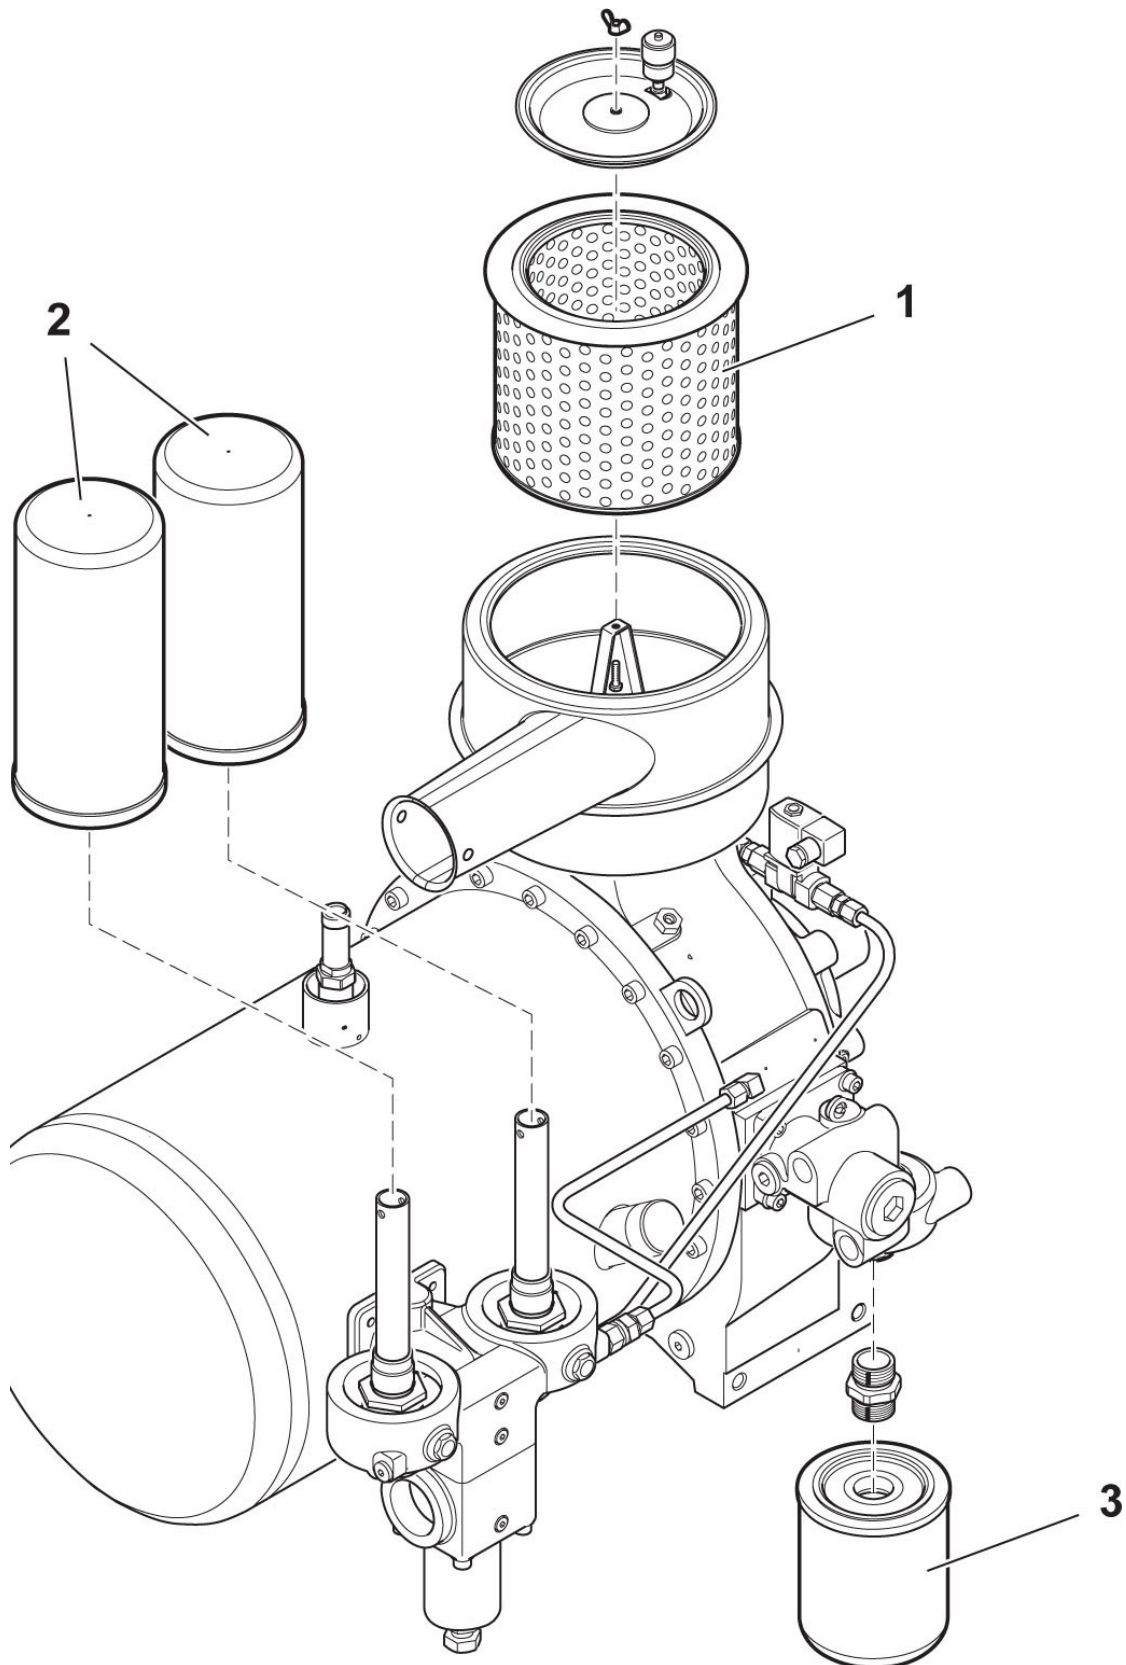

1 ↓ 2 ↓	A-Z	Pumpevogn APV250 Årgang 2018 -	Dato: 01-2019
			84

Skruekompressor NK 200 - Kompakt modul				
Pos. nr.	Vare nr.	Antal	Beskrivelse	Bemærkning
1	25030509		Vedligeholdelsesindikator for indsugningsfilter	(Valgfri)
2			Indsugningsfilter	
3			Styreenhed, elektrisk	
4			NK 200 grundmodul	
5			Endedæksel	
6			Differential trykindikator	(Valgfri)
7			Skueglas, olie niveauindikator	
8			Termostat hoved	
9	25030506		Oliefilter	
10			Olie bundprop	
11			Olieindsugning-kontraventil	
12			Minimum trykventil	
13			Dobbelt separator hoved	
14			Skueglas, olieseperation	
15	25030508		Fin separator patron	
16			Oliepåfyldning	
17			Typeskilt	
18	25017054		Sikkerhedsventil	(Valgfri)

Skruekompressor NK 200 - Filter