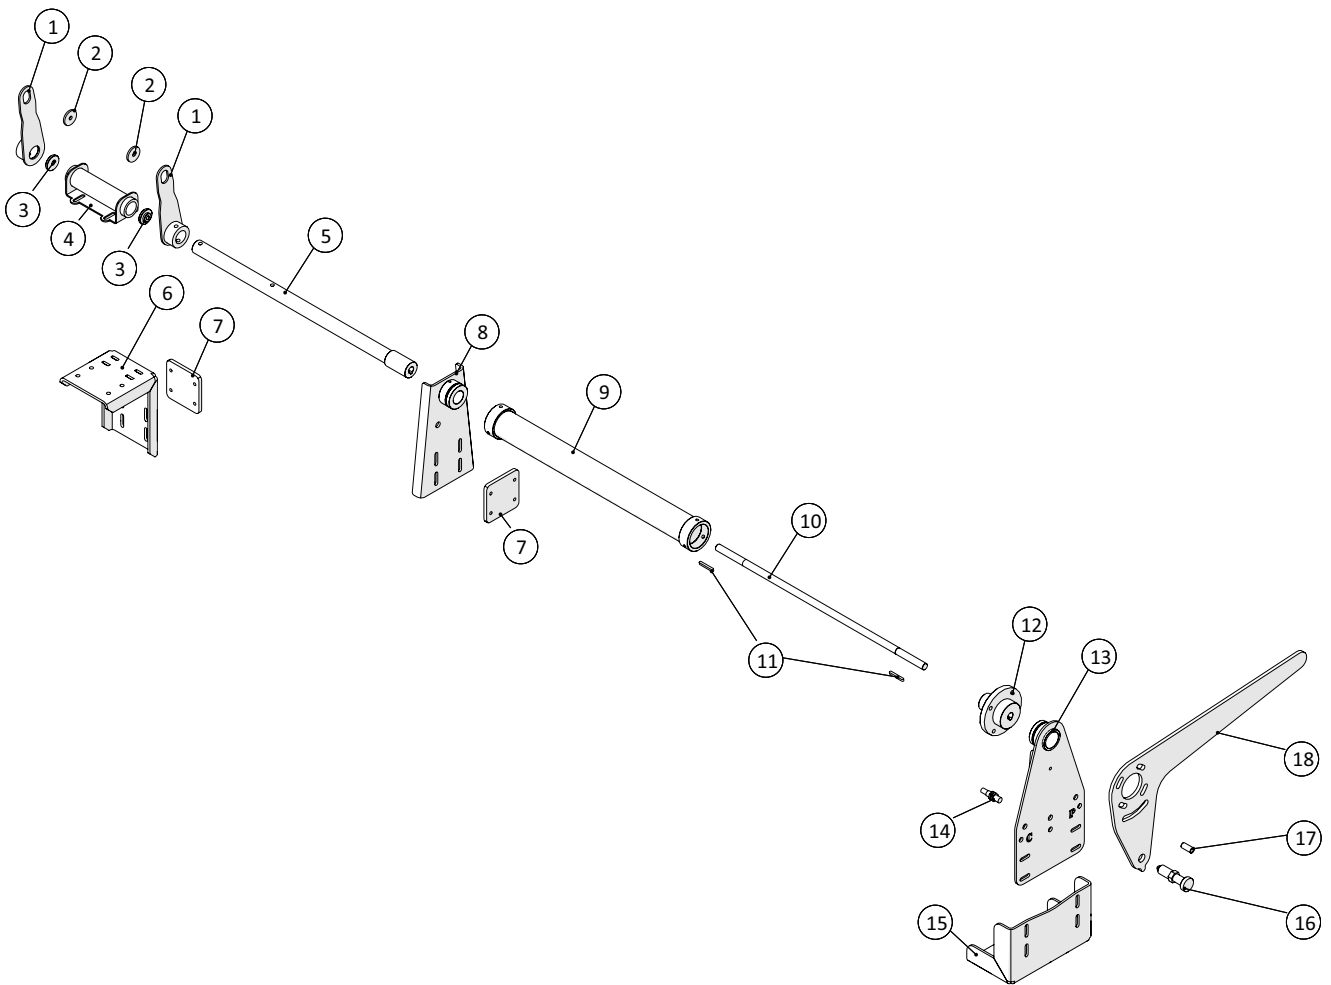

1 ↓ 2 ↓	A-Z	Pumpevogn APV250 Årgang 2018 -	Dato: 01-2019
			56

Kobling				
Pos. nr.	Vare nr.	Antal	Beskrivelse	Bemærkning
1	250181514	1	Afstandsstykke for kobling	
2	250180004	1	Akselbefæstning på pumpe	
3	25030062	3	CENTAFLEX element A90 incl. bolte	
4	250180003	1	Koblingsdel for pumpetilkobling og lejehus	
5	250180006	1	Koblingsdel for pumpetilkobling	
6	250180005	1	Aksel for pumpen	
7	19300621502	1	Kugleleje	
8	250180010	1	Holder for koblingsleje	
9	250180011	1	Plade for koblingsleje	
	13268606012	4	6x12 Umbracobolt (til pos. 9)	
10	250180007	1	Koblingsdel for kompressor tilkobling	
11	250180008	1	Koblingsdel for kompressor tilkobling	
	13268508025	8	8x25 Umbracobolt (til pos. 11)	
12	210422220019	4	Låsering U50	
13	19300601002	4	Kugleleje	
14	250180009	1	Aksel for kompressor	
15	250180358	1	Pasfeder A28x16x200	
16	15110616087	1	Låsering I80x2,5	
17	19320100	2	Ståleje	
18	250180521	1	Ribberbåndsremhjul	
19	25030066	1	CENTAFLEX nav A90 Ø48mm	
20	25030064	1	Centerrør A90	
21	25030063	1	CENTAFLEX plade A90	
22	250180695	1	Koblingshus	
23	250180699	1	Koblingshus	
24	250180624	1	Skjold 2 over skifter	
25	250180619	1	Skjold for skifter	
26	2514803066	2	Håndtag	
27	250181074	1	Inspektionslem	
28	250180055	1	Bundplade for lejesamling	
29	250180053	2	Holder for lejesamling	

Gearskiftefunktion