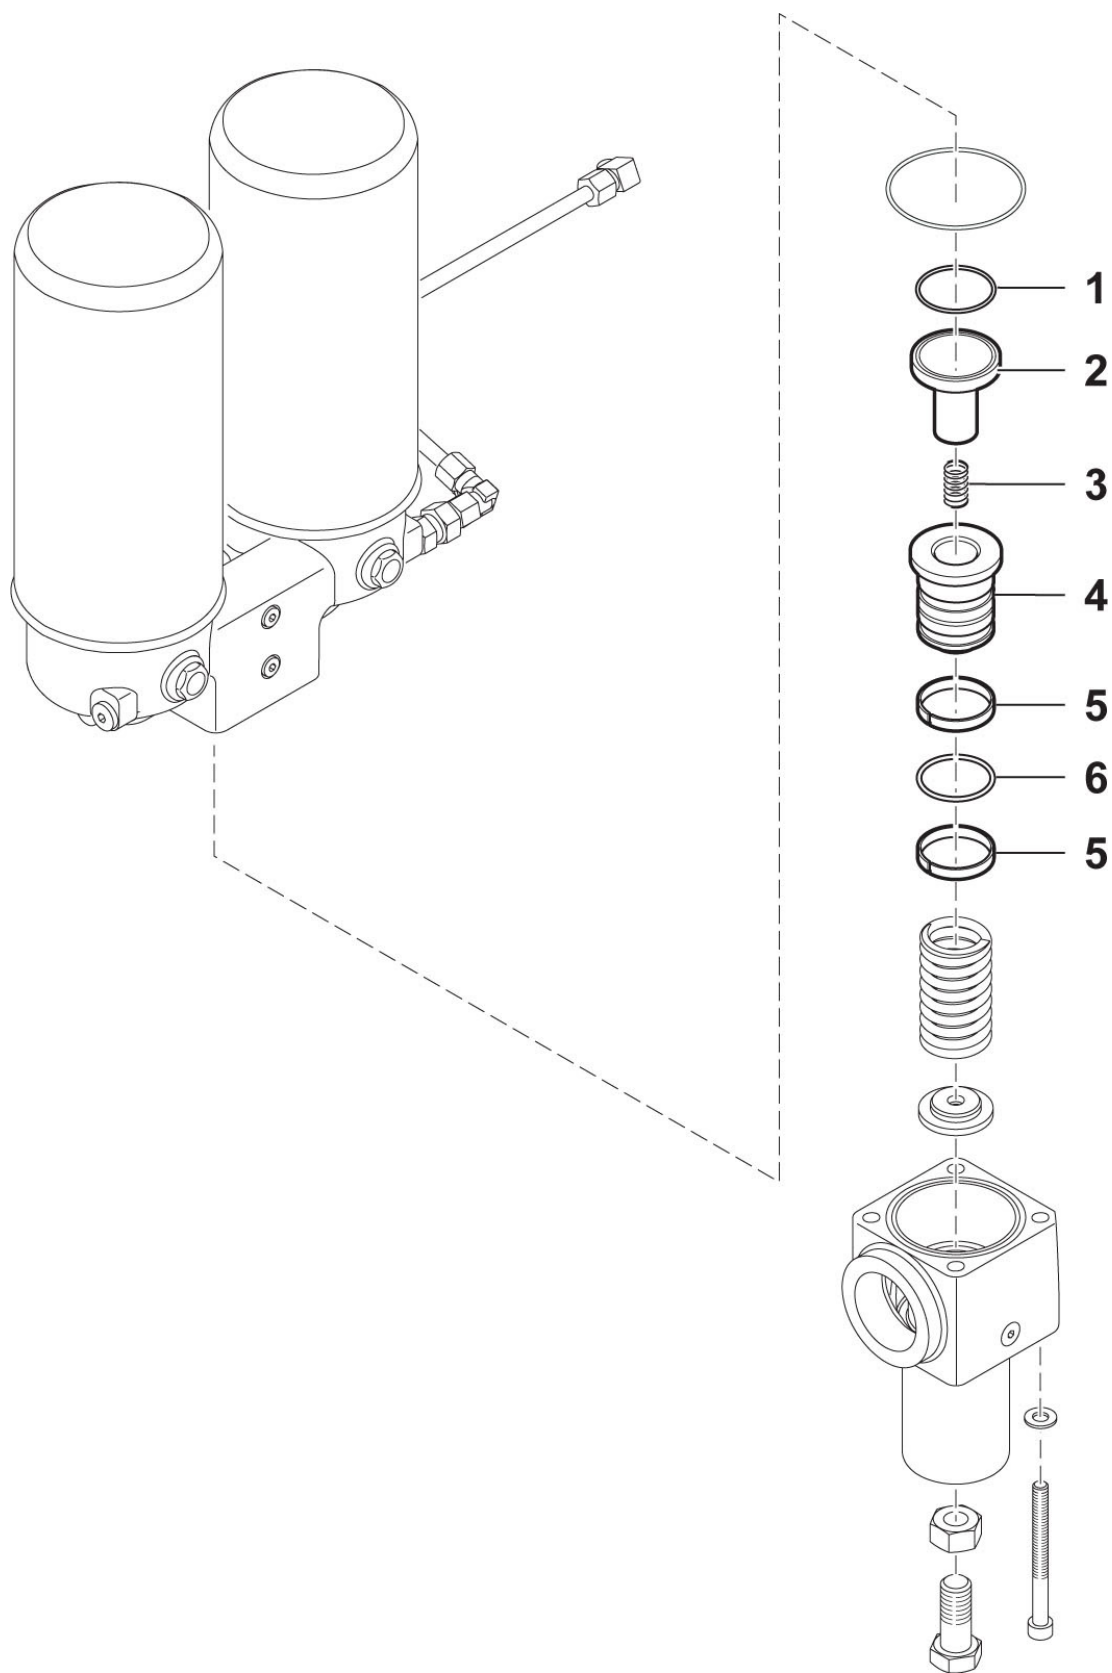

Skruekompressor NK 200 - Vedligeholdelsessæt: Minimum trykventil, Dobbelt Separator

A-Z	Pumpevogn APV250 Årgang 2018 -	Dato: 01-2019
		92

Skruekompressor NK 200 - Vedligeholdelsessæt: Minimum trykventil, Dobbelt Separator				
Pos. nr.	Vare nr.	Antal	Beskrivelse	Bemærkning
	2501N29070	1	Vedligeholdelsessæt: Minimum trykventil, Dobbelt Separator	
1	2501N29071	1	O-ring	
2	2501106426	1	Kontraventil	
3	2501106427	1	Trykfjeder	
4	2501106425	1	Stempelenhed	
5	2501N29072	2	Gliderings tætning	
6	2501N29077	1	Pakning