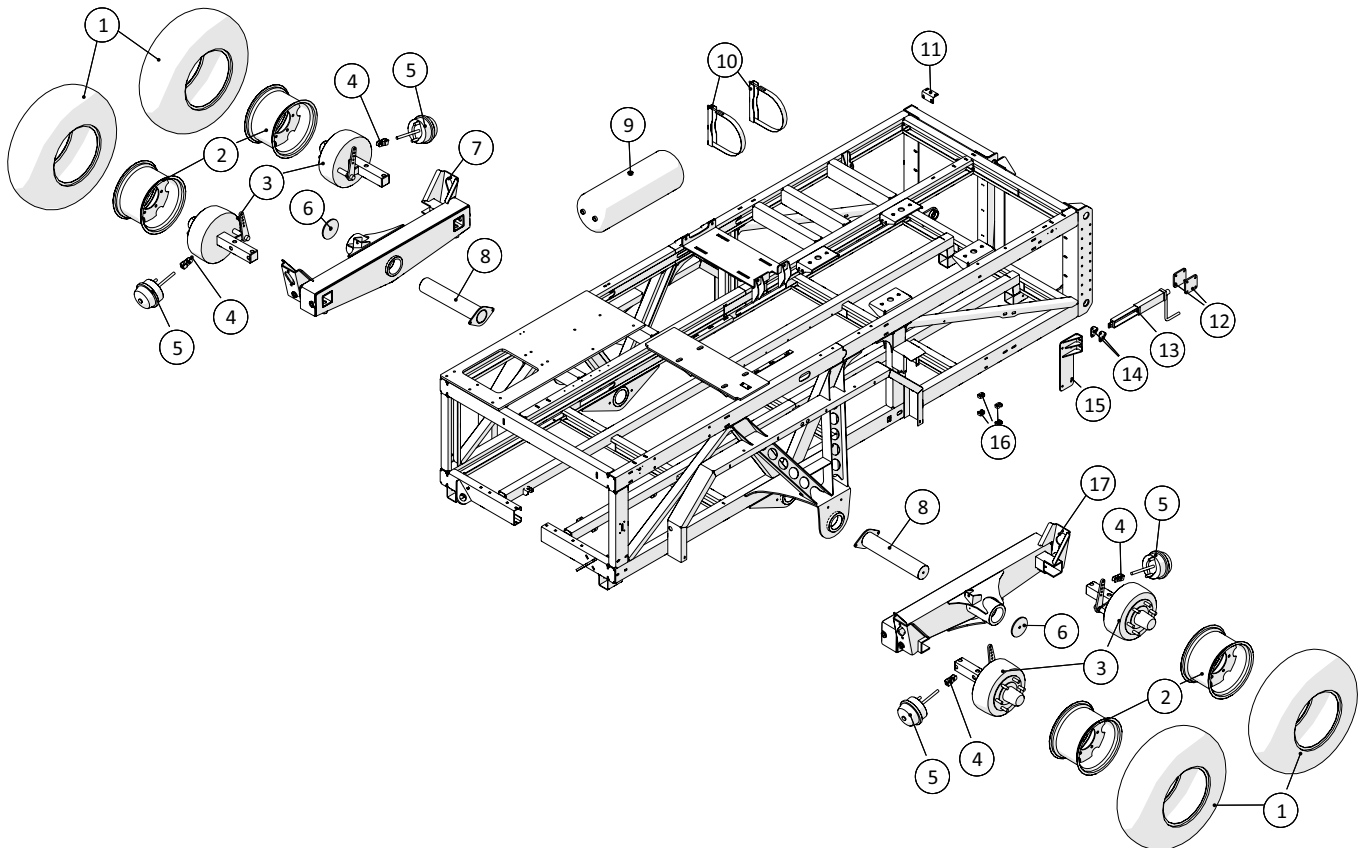

1 ↓ 2 ↓ A-Z	Pumpevogn APV250 Årgang 2018 -	Dato: 01-2019
		70

Bremse - hydraulik				
Pos. nr.	Vare nr.	Antal	Beskrivelse	Bemærkning
1	25017305	4	Allianca dæk 11,5/80x15,3/14TT 320	
2	25017310	4	Fælg 9,00x15,3	
3	250180464	2	Endeplade for aksel	
4	250180631	2	hydraulik akselstub	
5	250180649	2	Hydraulik akselstub	
6	250180495	1	Ophæng for højre luftbremser	
7	51000012-01	12	Rørholder enkelt 12mm	
8	250180588	1	Rør 2 for hydrauliske bremses	
9	503373388	2	Vinkelforskruning L12	
10	250180463	2	Aksel for ophæng	
11	250180448	1	Ophæng for venstre luftbremser	
12	250180587	1	Rør for hydrauliske bremses	

Bremse - luft