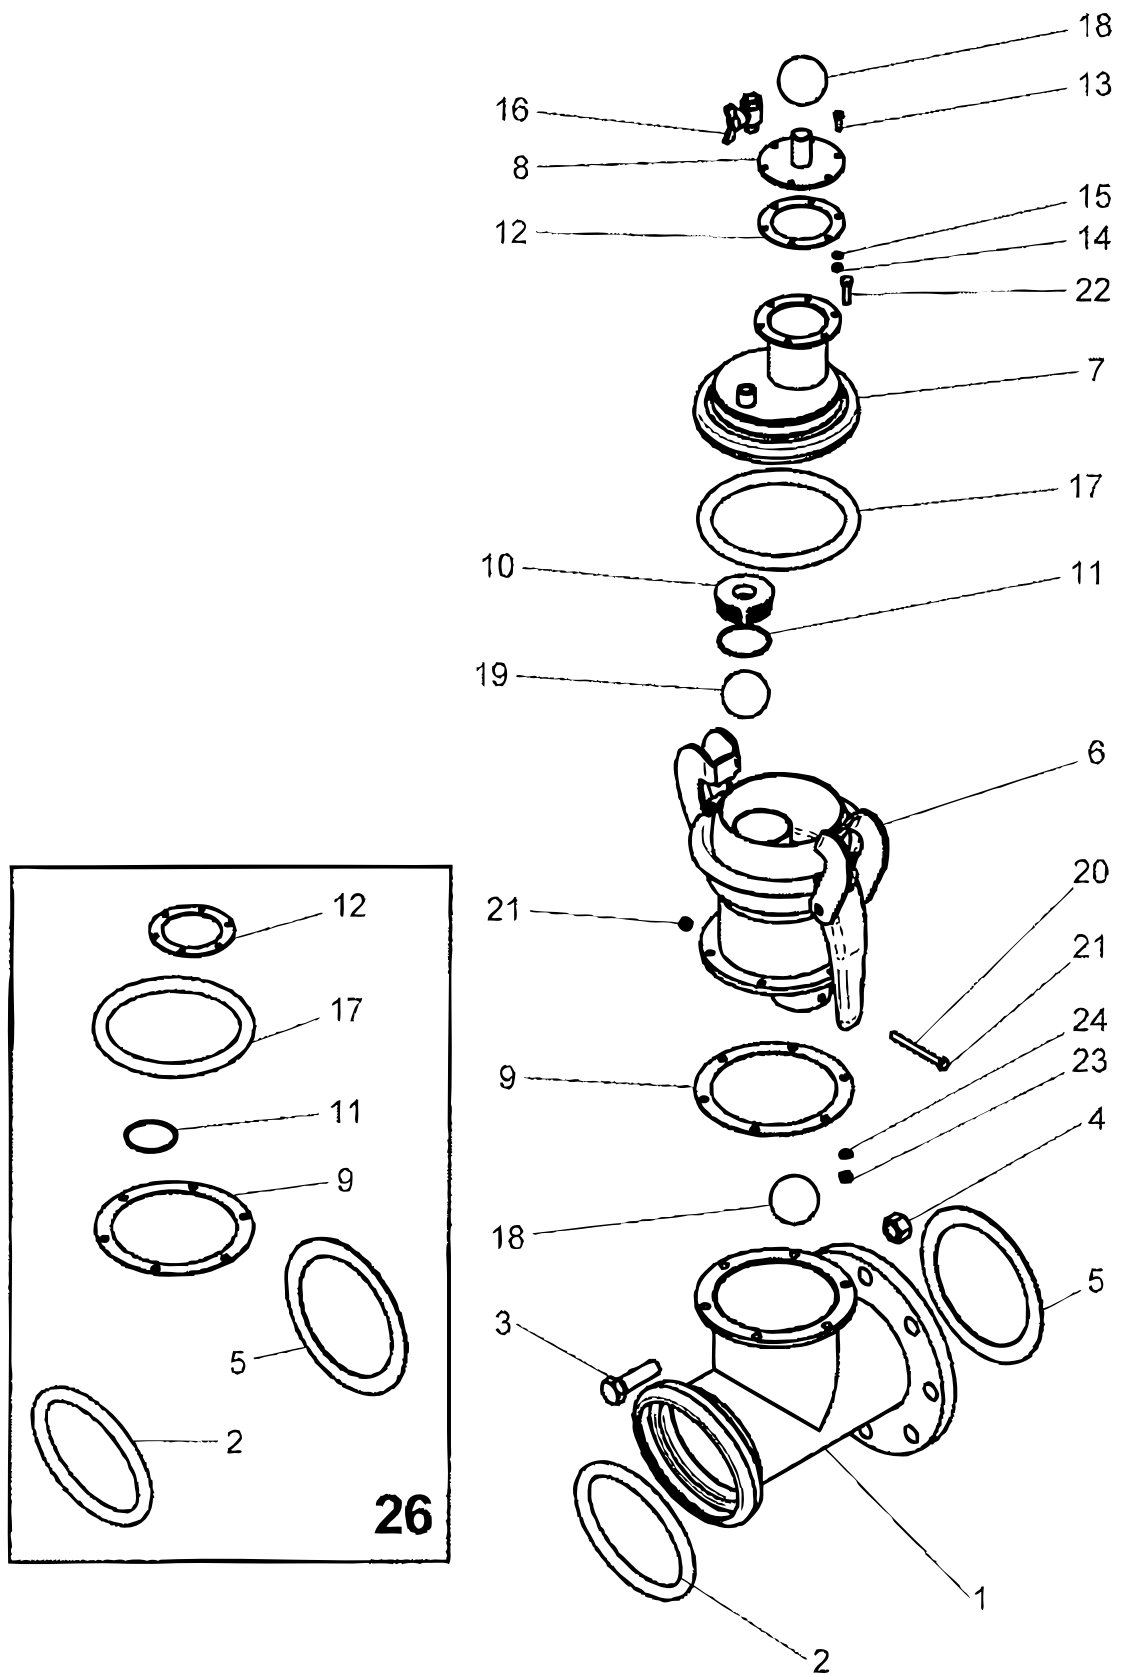

BAUER Vakuüm - T-stykke

  1 ↓ 2 ↓	A-Z	Pumpevogn APV250 Årgang 2018 -	Dato: 01-2019
			112

BAUER Vakuum - T-stykke				
Pos. nr.	Vare nr.	Antal	Beskrivelse	Bemærkning
1		1	Tee svær HK159	
2		1	Gummitætningsring S4/194	
3		8	Skrue M20x70 DIN931 galv.	
4		8	Sekskant møtrik DIN934 galv. M20	
5		1	Papir pakning NW150, ND16	
6		1	Separator, svær	
7		1	Kobling hun, svær	
8		1	Connector, svær	
9		1	Flangepakning	
10		1	Roterende del med pakningssæt	
11		1	O-ring 64x3 NBR70	
12		1	Dækselpakningen	
13		6	Sekskant skrue DIN933 galv. M6x20	
14		6	Sekskant møtrik DIN934 galv. M6	
15		6	Fjederskive DIN127-B6-VZ	
16		1	Kugleventil Muffe/nippel 3/8"	
17		1	Gummitætningsring S4/159	
18		2	Siphonkugle 60 100g.	
19		1	Ventil kugle 160-180g	
20		1	Gevindstang DIN975 A2 RF M8 L = 96	
21		2	Sekskant møtrik DIN980 M8 selvlåsende	
22		6	Sekskant skrue DIN933 galv. M8x30	
23		6	Sekskant møtrik DIN934 galv. M8	
24		6	Skive DIN126-9-vz.	
26	23093442150	1	Rep Kit: pakning