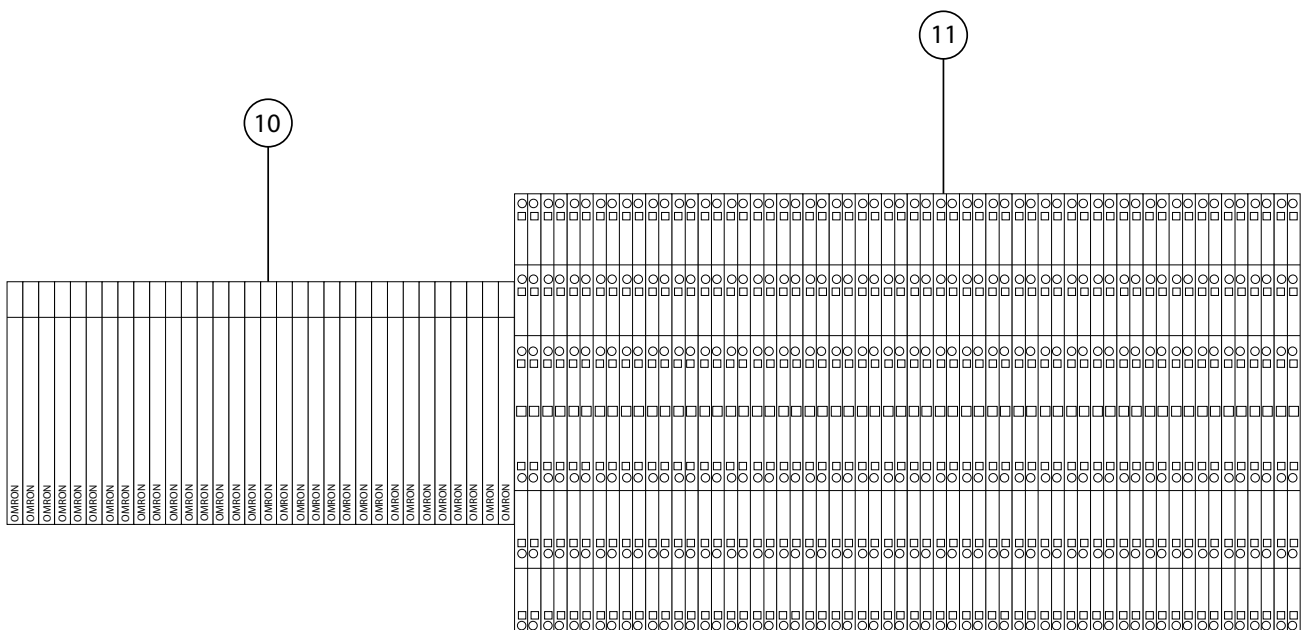

1 ↓ 2 ↓	A-Z	Pumpevogn APV250 Årgang 2018 -	Dato: 01-2019
			62

EI-boks				
Pos. nr.	Vare nr.	Antal	Beskrivelse	Bemærkning
1	25019013-1	1	Elskab - APV250	
2	250180597	1	Regndække over skærm	
3	25017401	2	Vibrationsdæmper D30x30	
4	250180801	1	Holder 2 for vipbar elboks	
5	250180800	1	Holder for vipbar elboks	
6	25057413	4	Vibrationsdæmper A30x30	
7	250180789	1	Topdel for vipbar elboks	
8	250180596	1	Regnoverdække for elboks	

Elskab - indvendige komponenter