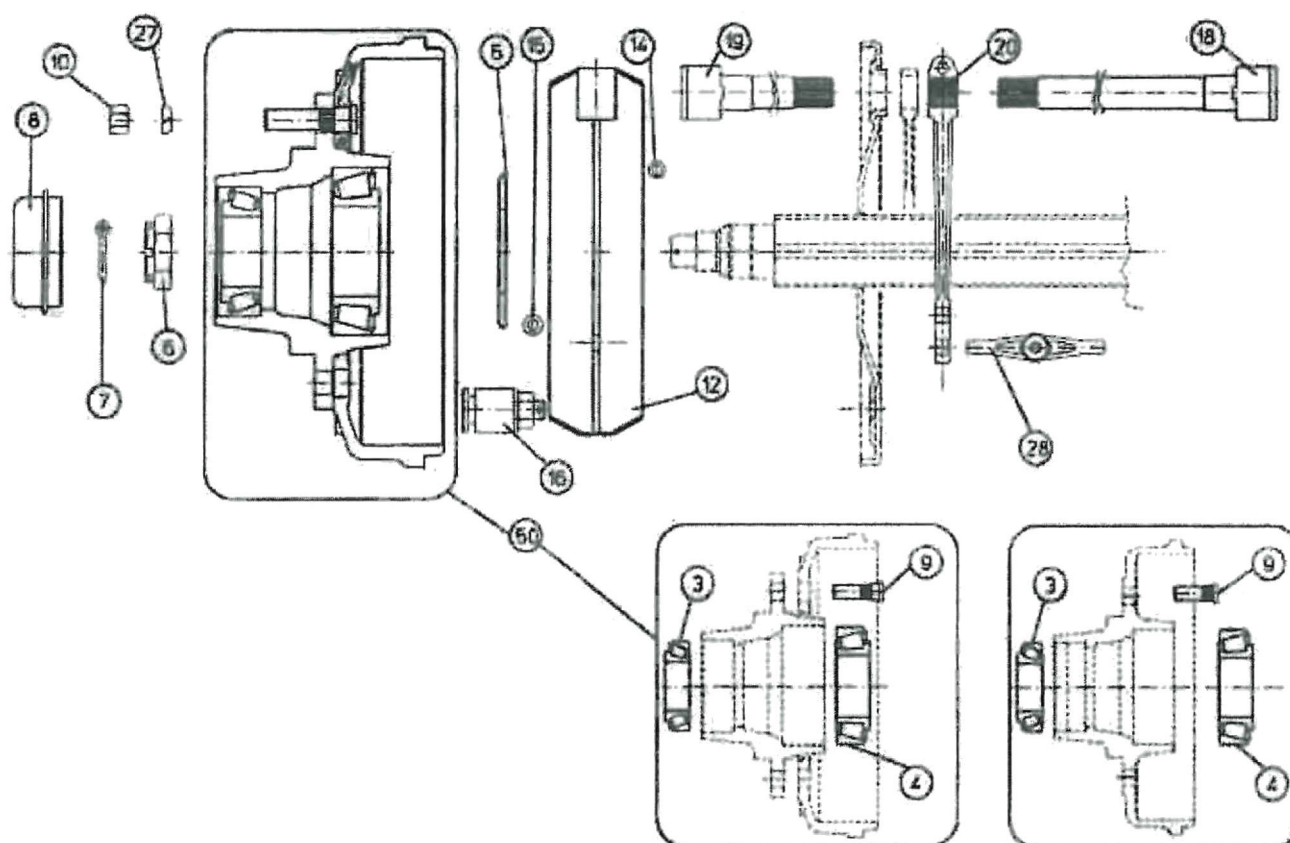

1 ↓ 2 ↓	A-Z	Pumpevogn APV250 Årgang 2018 -	Dato: 01-2019
			76

BAUER SX2000 pumpe				
Pos. nr.	Vare nr.	Antal	Beskrivelse	Bemærkning
1	132616220	2	Stålbolt	
2	132601116	4	Spændeskive	
3	132602016	2	Møtrik	
4	23053450030	1	BAUER gyllepumpe SX2000	
5	13100064	1	Kuglehane muffe/nippel ½"	
6	00092404	1	½" vinkel	
7	132602012	1	Plade for pumpe	
8	132601112	8	Spændeskive M12	
9	132602012	4	Låsemøtrik	
10	132612070	4	Stålbolt	

Nav for hydraulikbremse