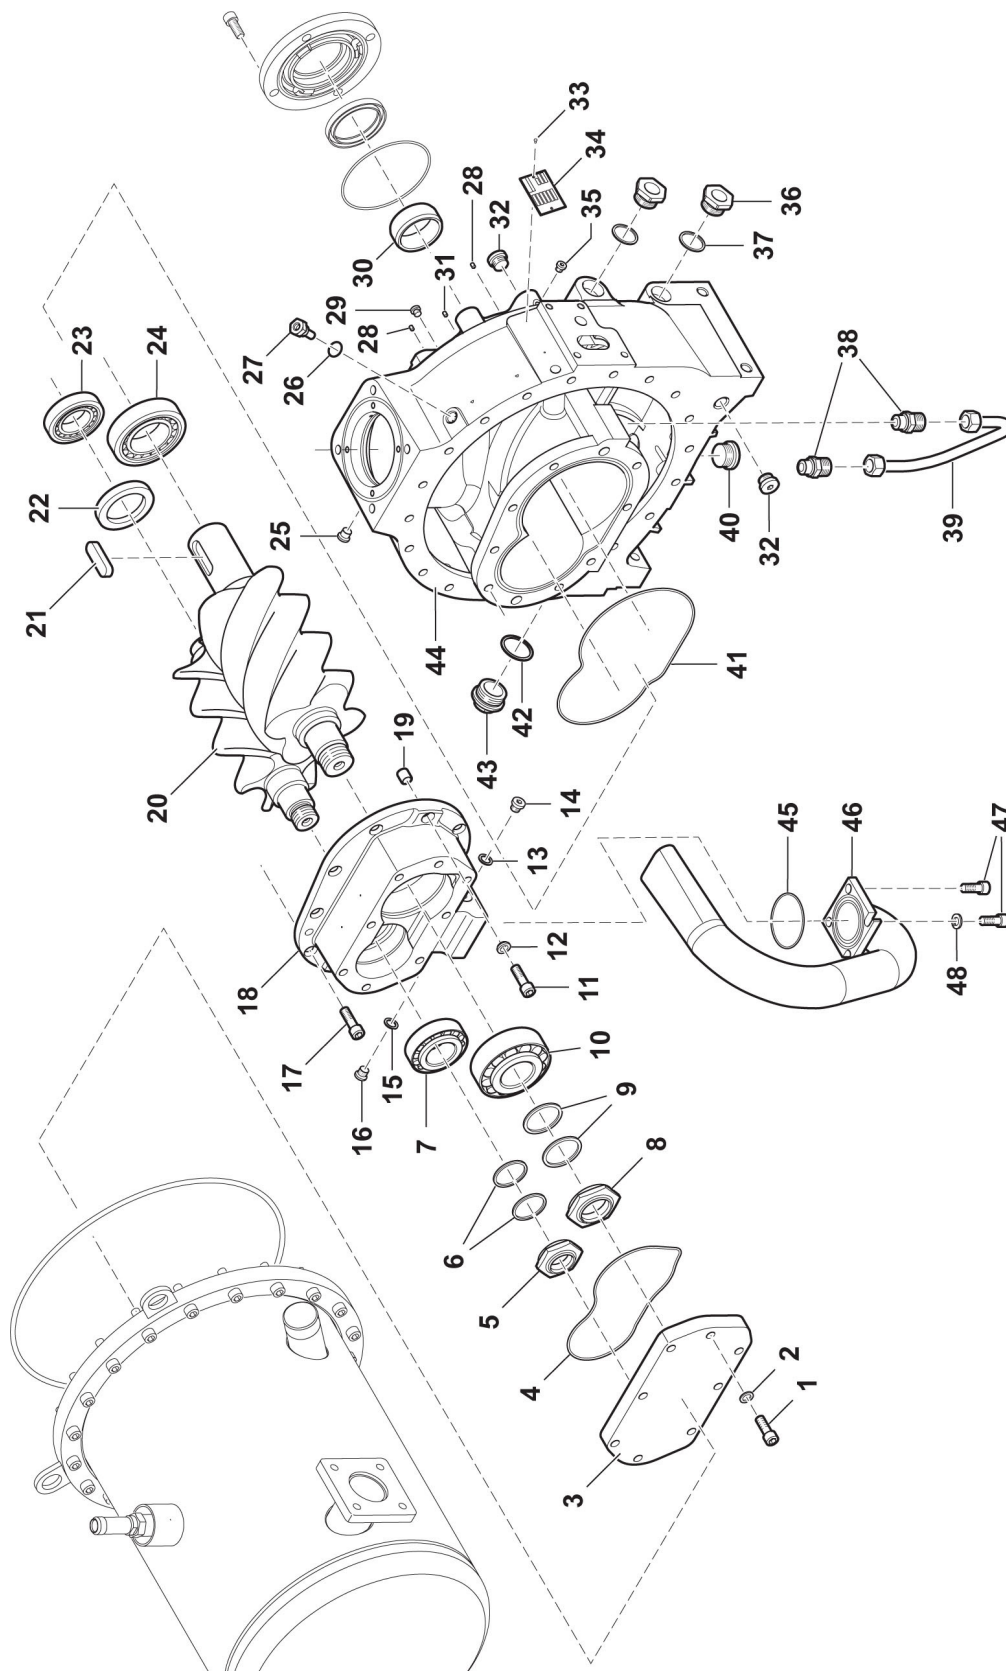

Dato: 01-2019

Pumpevogn APV250

Årgang 2018 -

97-1

1  
2 ↓

A-Z

Skruekompressor NK 200 - Enkeltdele: Grundmodul

 1 ↓  2 ↓	<b>A-Z</b>	<b>Pumpevogn APV250</b> Årgang 2018 -	Dato: 01-2019
			98-1