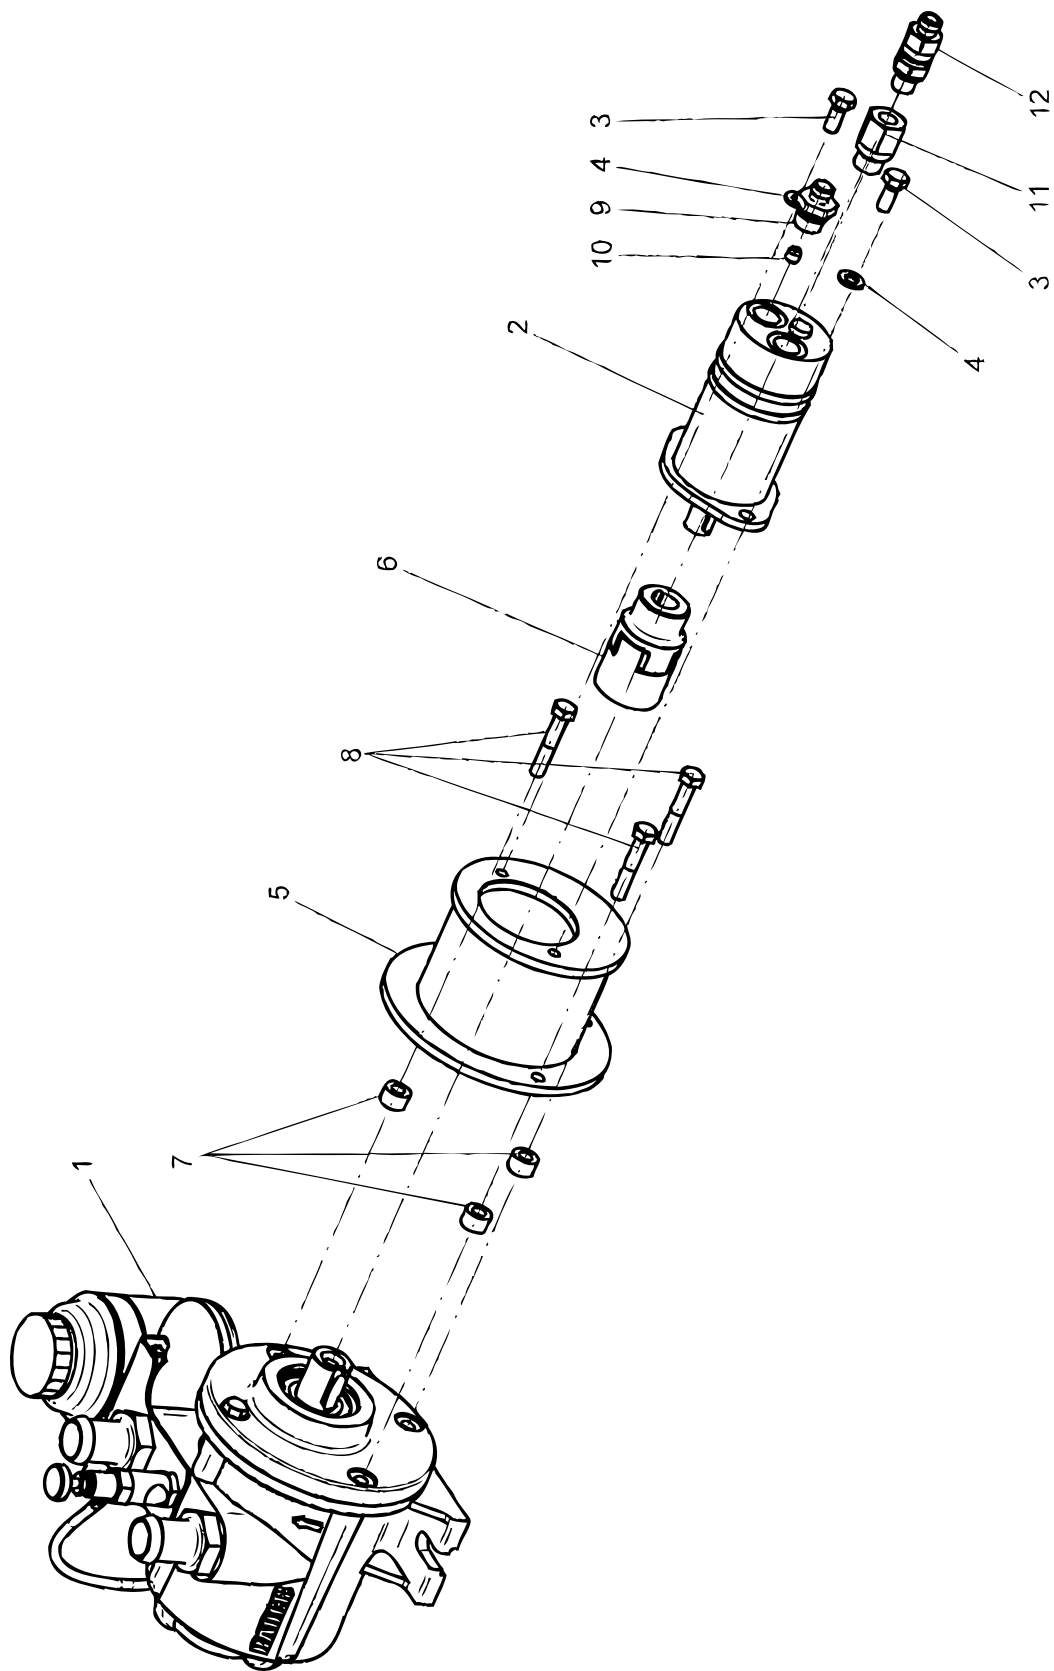

BAUER Vakuüm - Vakuumpumpe med hydro-drev

 1 ↓ 2 ↓	A-Z	Pumpevogn APV250 Årgang 2018 -	Dato: 01-2019
			116

BAUER Vakuüm - Vakuumpumpe med hydro-drev				
Pos. nr.	Vare nr.	Antal	Beskrivelse	Bemærkning
1	23093431310	1	Vakuumpumpe kpl.	
2	23093431485	1	Hydro motor kpl.	
3		2	Sekskantskrue DIN933 8.8 galv. M8x16	
4		2	Fjederskive DIN127-B8	
5		1	Afstandsstykke, svær	
6	23093431495	1	Kobling	
7		3	Afstandsøsning	
8		3	Sekskantskrue DIN933 M8x40	
9		1	Forskruning 3/8" med gevind	
10		1	Drossel	
11		1	Reduktion 3/8"x1/4"	
12		1	Kontraventil 1/4"A