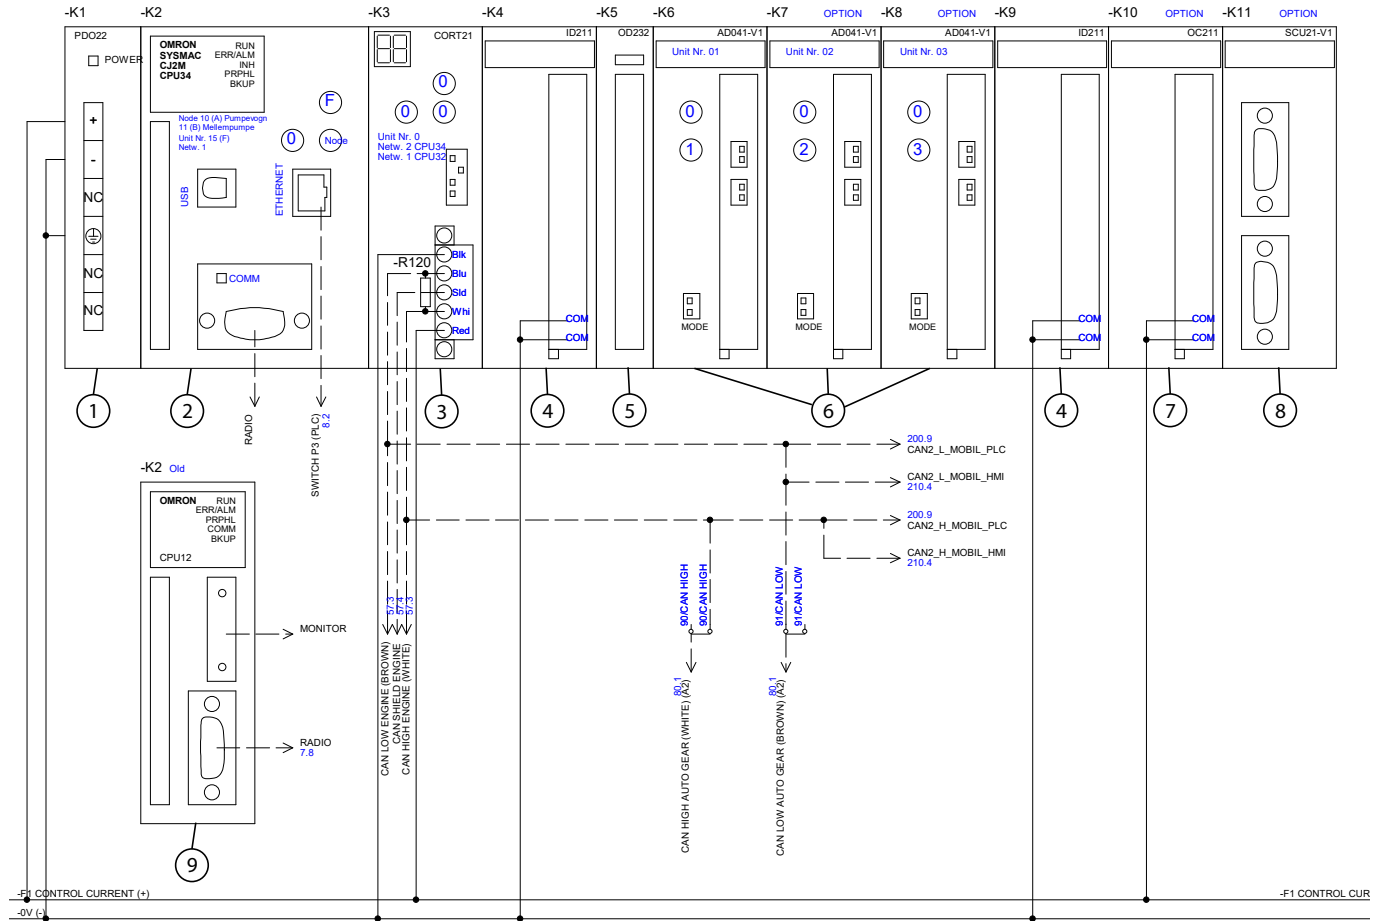

1 ↓ 2 ↓	A-Z	Pumpevogn APV250 Årgang 2018 -	Dato: 01-2019
			62

EI-boks				
Pos. nr.	Vare nr.	Antal	Beskrivelse	Bemærkning
1	25019013-1	1	Elskab - APV250	
2	250180597	1	Regndække over skærm	
3	25017401	2	Vibrationsdæmper D30x30	
4	250180801	1	Holder 2 for vipbar elboks	
5	250180800	1	Holder for vipbar elboks	
6	25057413	4	Vibrationsdæmper A30x30	
7	250180789	1	Topdel for vipbar elboks	
8	250180596	1	Regnoverdække for elboks	

Elskab - indvendige komponenter