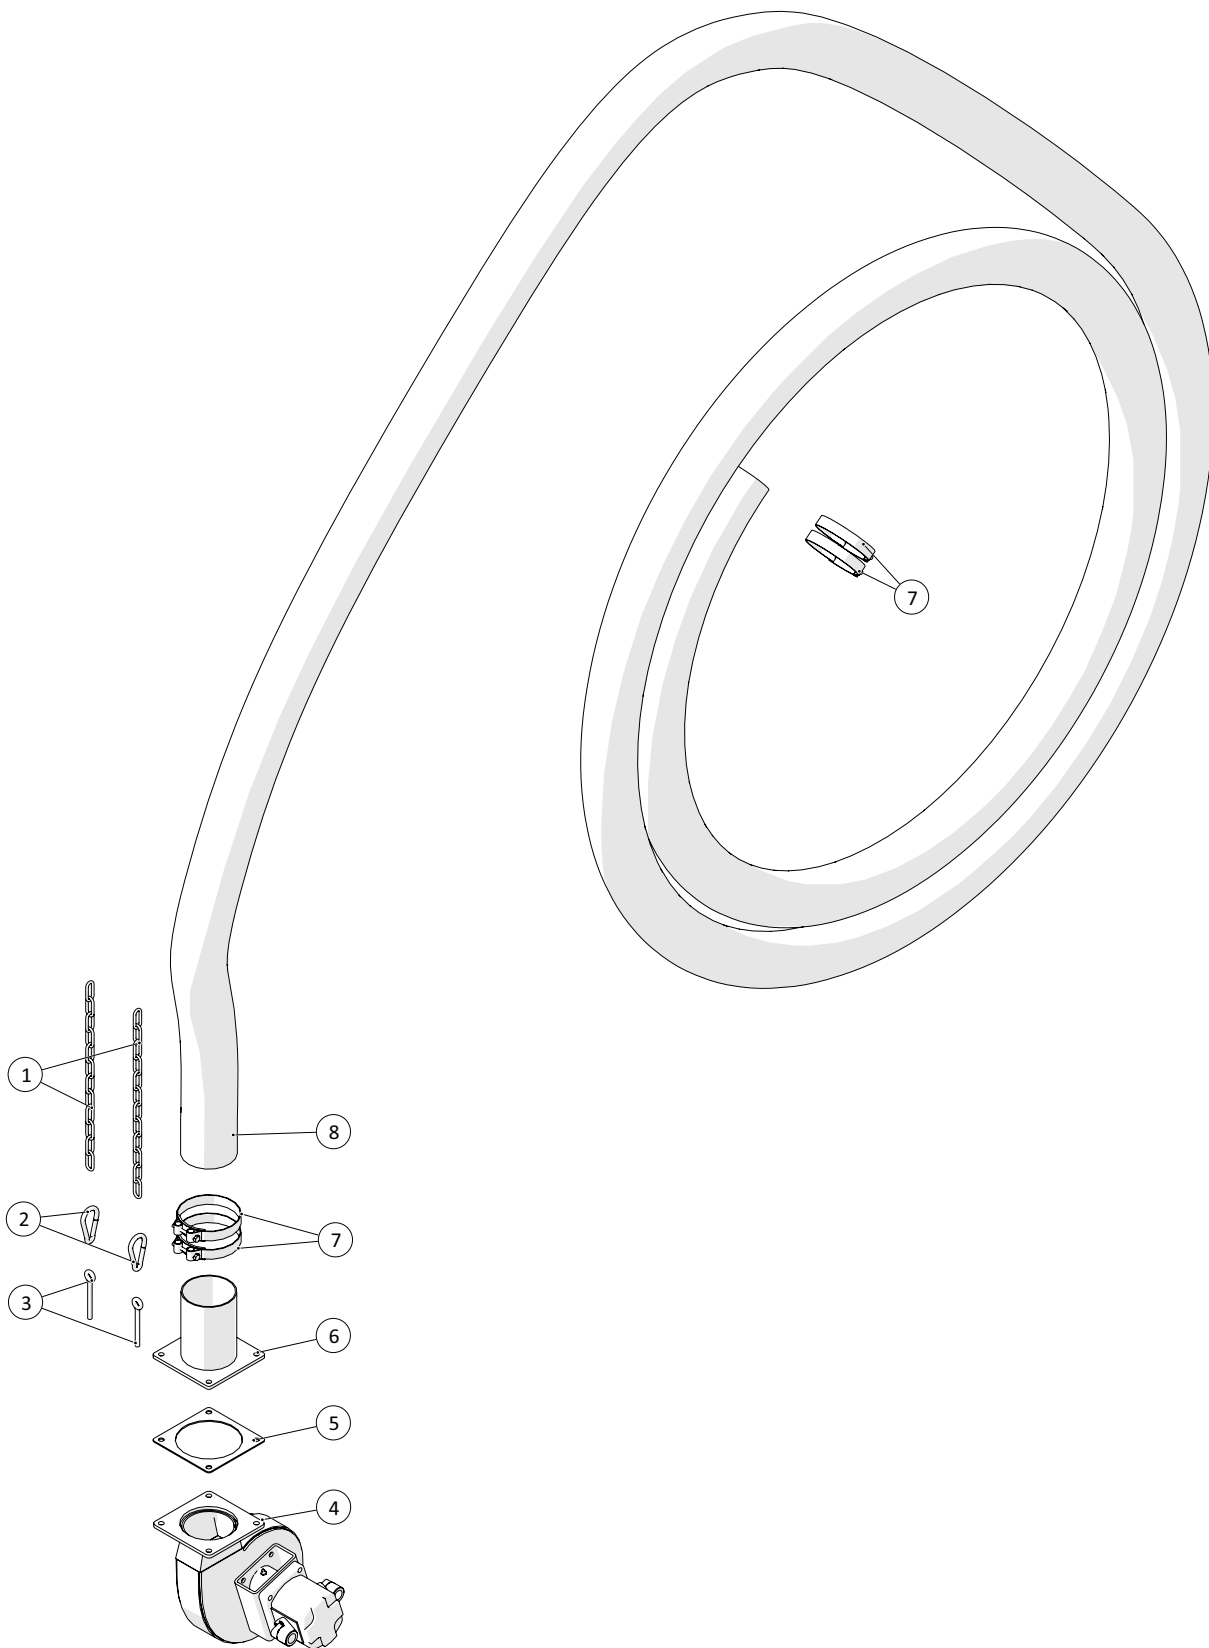

Sugeslange

1 ↓ 2 ↓	A-Z	Pumpevogn APV250 Årgang 2018 -	Dato: 01-2019
			12

Sugeslange				
Pos. nr.	Vare nr.	Antal	Beskrivelse	Bemærkning
1	1513KS10020110	2x45cm	Kæde	
2	12280102	2	Karabinhage rustfri	
3	1326901085	2	Øjeskrue M10x100	
4	23500062	1	AGM turbofiller m/bundplade	Side 13-14, AGM turbofiller
5	20140715	1	MZ gummipakning 4",5",6"	
6	20140845	1	Slangestuds 5" MZ flange x 127mm	
7	16200740	4	Spændebånd 140-148mm	
8	16010180	1	HEDUFLEX gummislange 5"/Ø127