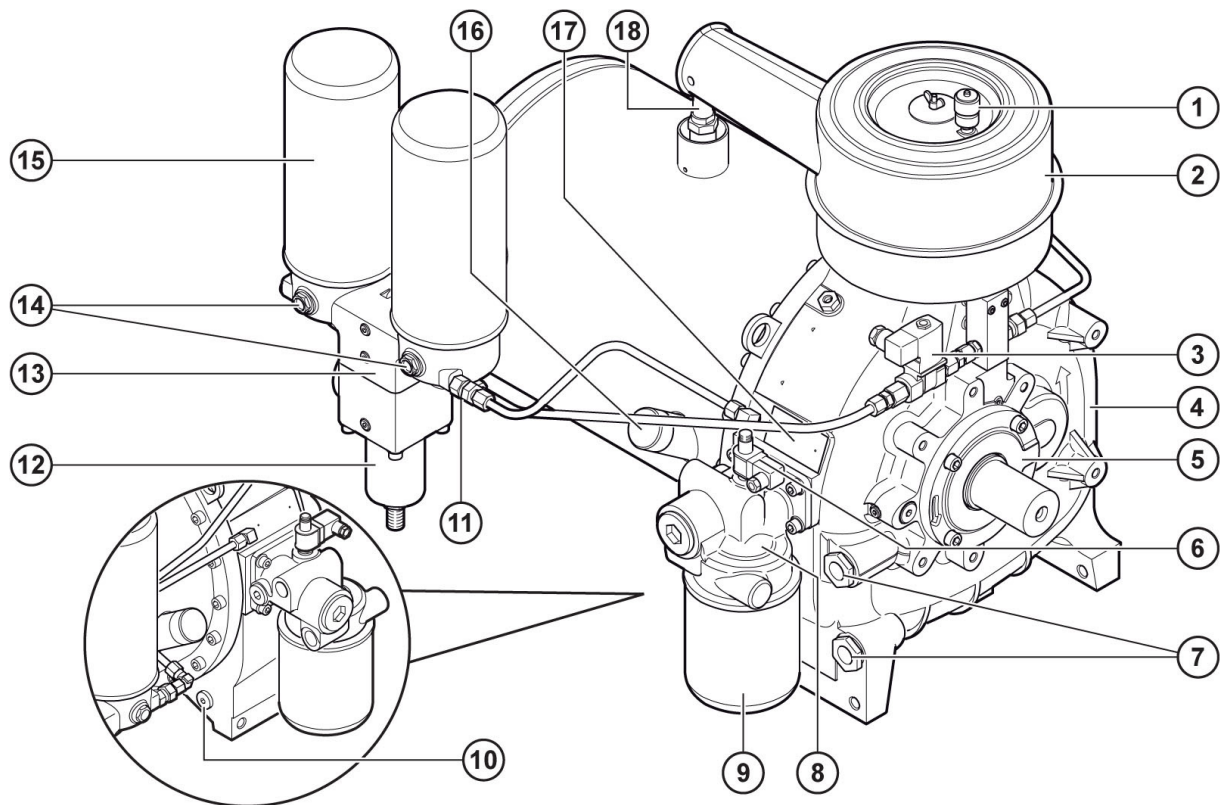

1 ↓ 2 ↓	A-Z	Pumpevogn APV250 Årgang 2018 -	Dato: 01-2019
			82

Nav for luftbremse				
Pos. nr.	Vare nr.	Antal	Beskrivelse	Bemærkning
1	250257118B4		Hjulbolt	
2	250266LJB0605		Bremsetromle	
3	25025411201		Tætningsring	
4	250259130213		Leje	
5	25025511201		Tætningsring	
6	250261NA002		Nav	
7	250257318B4		Hjilmøtrik	
8	25025530801		Tætningsring	
9	250259132210		Leje	
10	250258205		Split	
11	25025753B2		Krone møtrik	
12	250256109003		Fedthætte	

Skruekompressor NK 200 - Kompakt modul