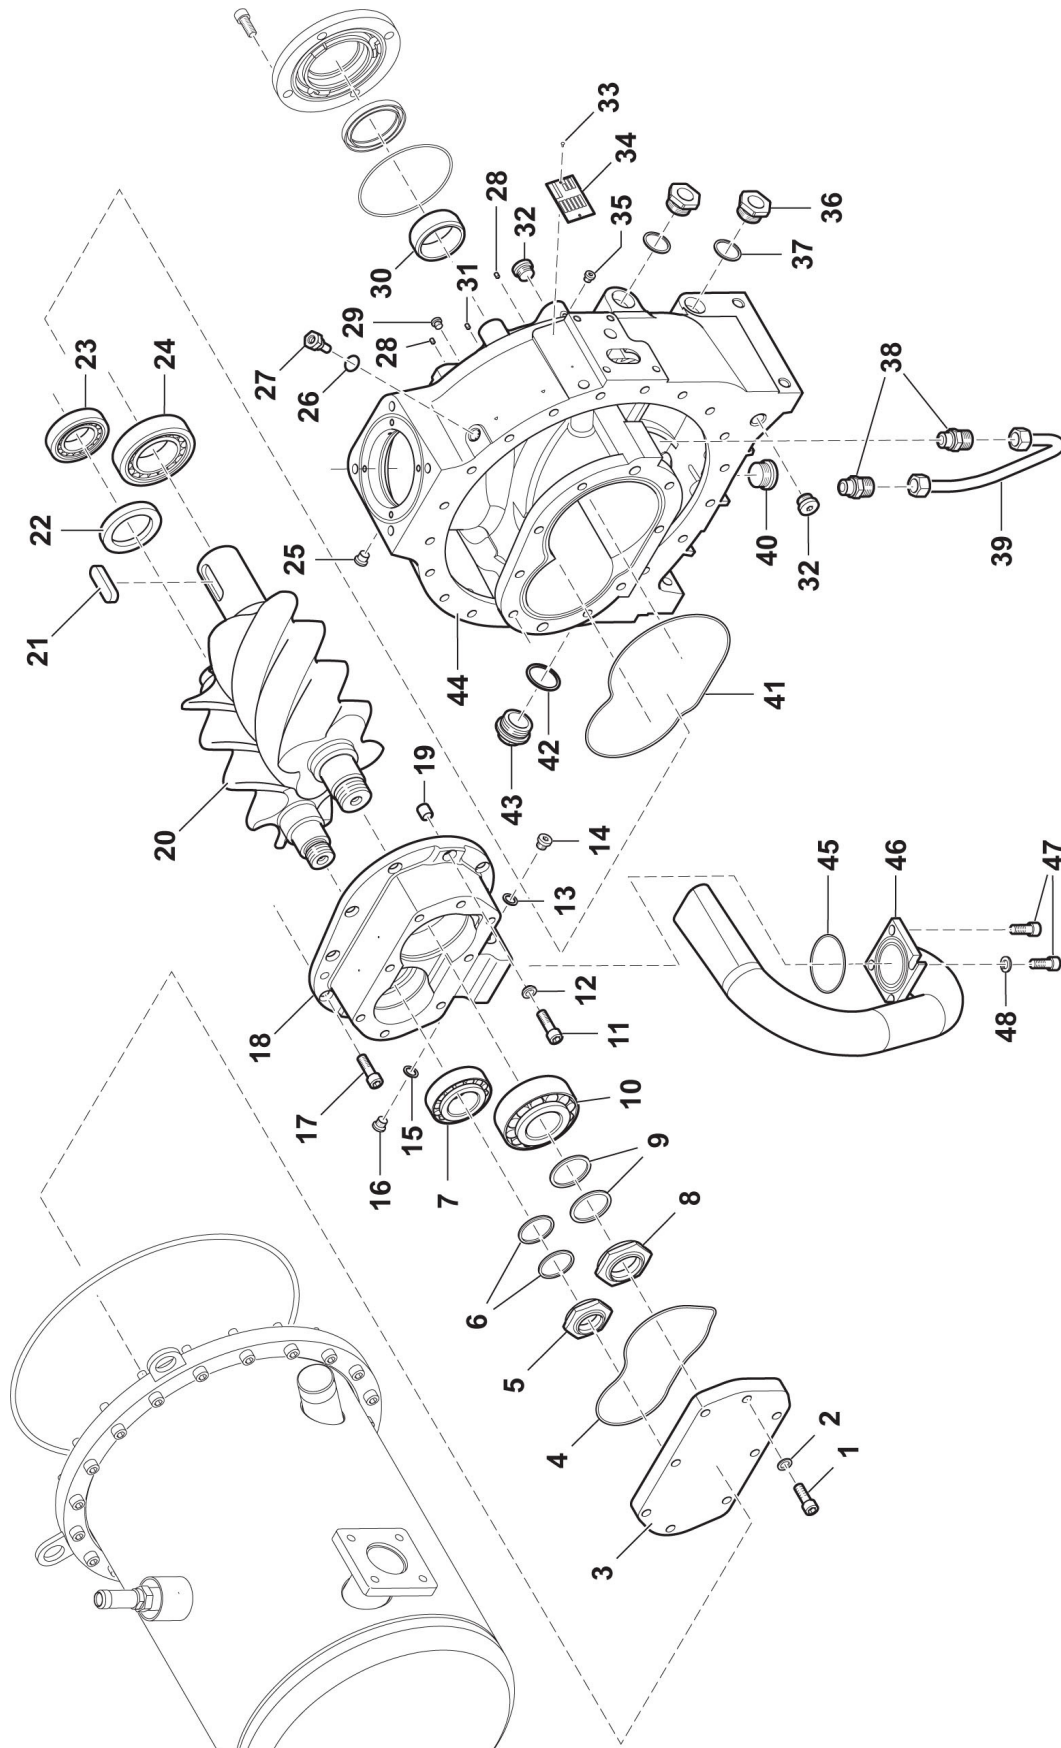

Dato: 19/12-2016

45-1

Pumpevogn APV250

Årgang 2015 - 2018

1 ↓
2 ↓

A-Z

Skruekompressor NK 200 - Enkeltdele: Grundmodul

≡ 1 ↓
≡ 2 ↓