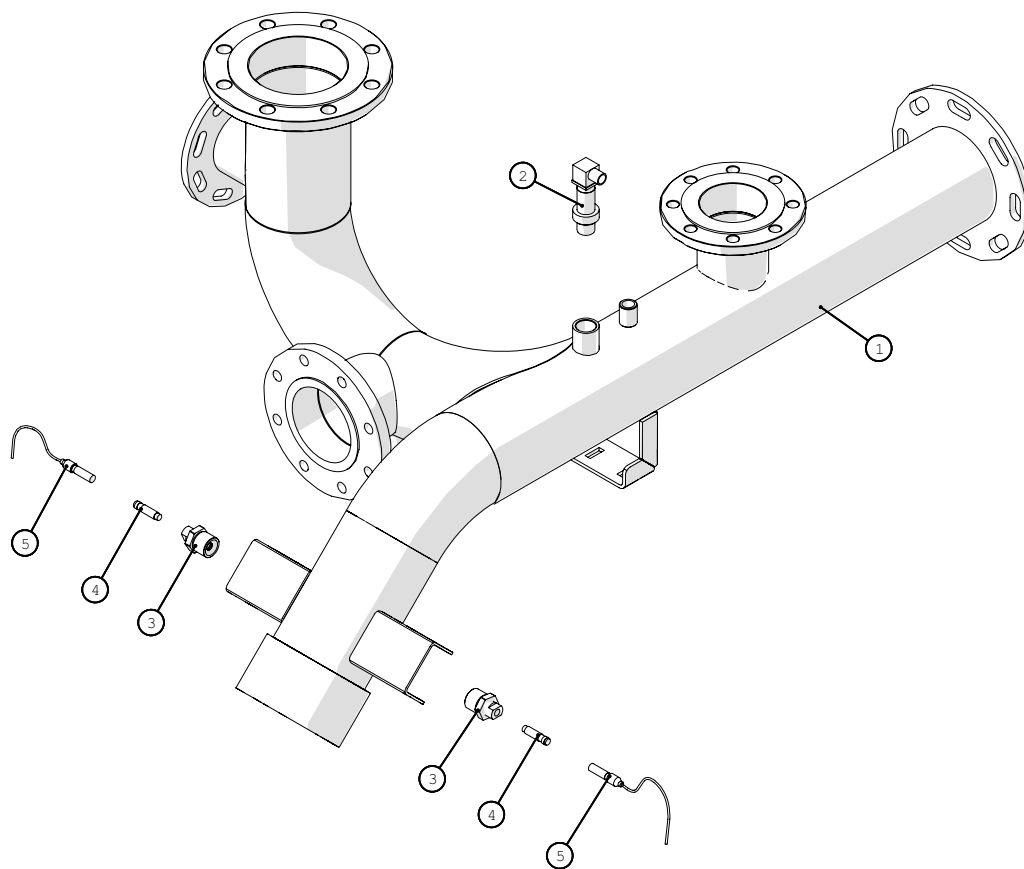

Rørføring - Vandtilførsel

Pos. nr.	Vare nr.	Antal	Beskrivelse	Bemærkning
1	250180973	2	Beslag	
2	10381092	5	Rør U-bøjle Ø92x120	
3	250180975	1	Beslag	
4	250180976	1	Afgangsrør til vandtank	
5	15019009	2	DN80/DA80 motorventil til programregn m/ DN80 butterfly + motor actuator	
6	250180977	1	Tilgangsrør for vand	
7	250180974	2	Beslag	
8	25017561	2	Føler	
9	25017560	2	Kobling E6C	
10	250180981	2	Beskyttelseskærm for vinkelsensor	
11	250180979	1	Mellemrør for vand	
12	2514850375	1	Flowmåler MAG3100 24V DN80/3"	
	25130203-1	1	MAG5000 Siganl omsætter MK1 24Volt	
13	250180978	1	Afgangsrør til turbo filler	

Rørføring - Gennemløb