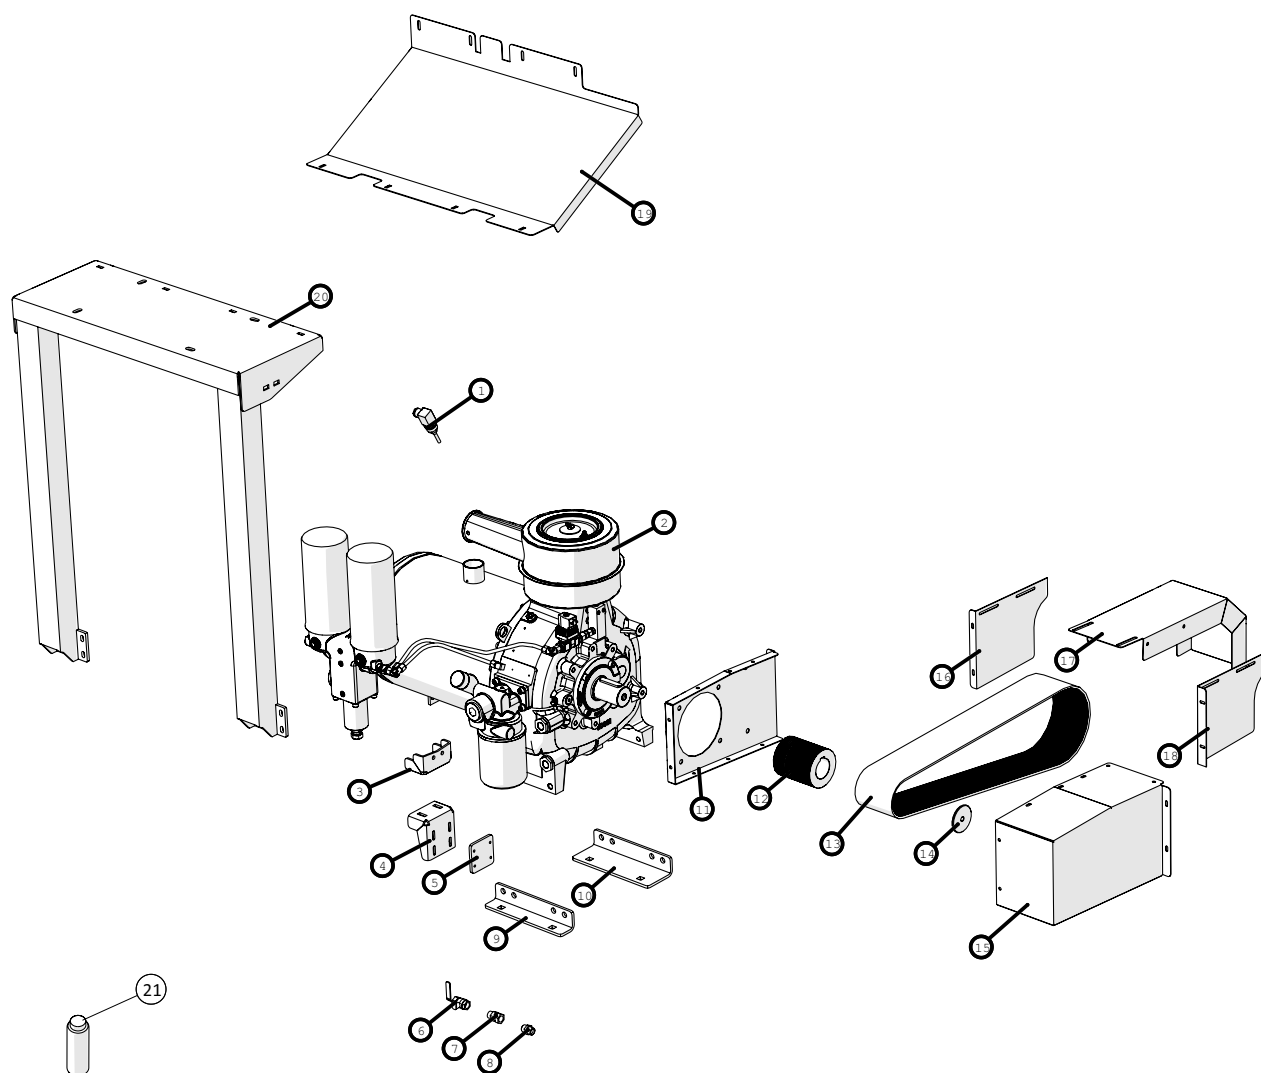

Kompressor

Kompressor

Pos. no.	Item no.	Pcs.	Description	Note
1	1363084Z4035	1	Temperaturføler	
2	25030505	1	Kompressor NK 200	
3	250180489	1	Holder 2 for bagende af kompressor	
4	250180488	1	Holder 1 for bagende af kompressor	
5	250180084	1	Montageplade	
6	13708012	1	Kuglehane todelt rustfri ½"	
7	5050108053	1	Højtryks nippel omløber ½"	
8	50501003	1	Højtryks brystnippel ½"	
9	250180469	1	Beslag for kompressor	
10	250180470	1	Beslag 2 for kompressor	
11	250180307	1	Beskyttelses skjold for kompressor	
12	250180522	1	Ribbebåndsremhjul Ø114,7mm 28 ribbers PL	
13	250180520	1	Ribbebelte 28 ribber 1981	
14	250180512	1	Bøs for komp. Remhjul	
15	250180498	1	Beskyttelses skjold for kompressor	
16	250180310	1	Beskyttelses skjold 4 for kompressor	
17	250180308	1	Beskyttelses skjold 2 for kompressor	
18	250180309	1	Beskyttelses skjold 3 for kompressor	
19	250181272	1	Afdækning	
20	250181293	1	Konsol for olieøler	
21	21202054	1	Kompressorolie