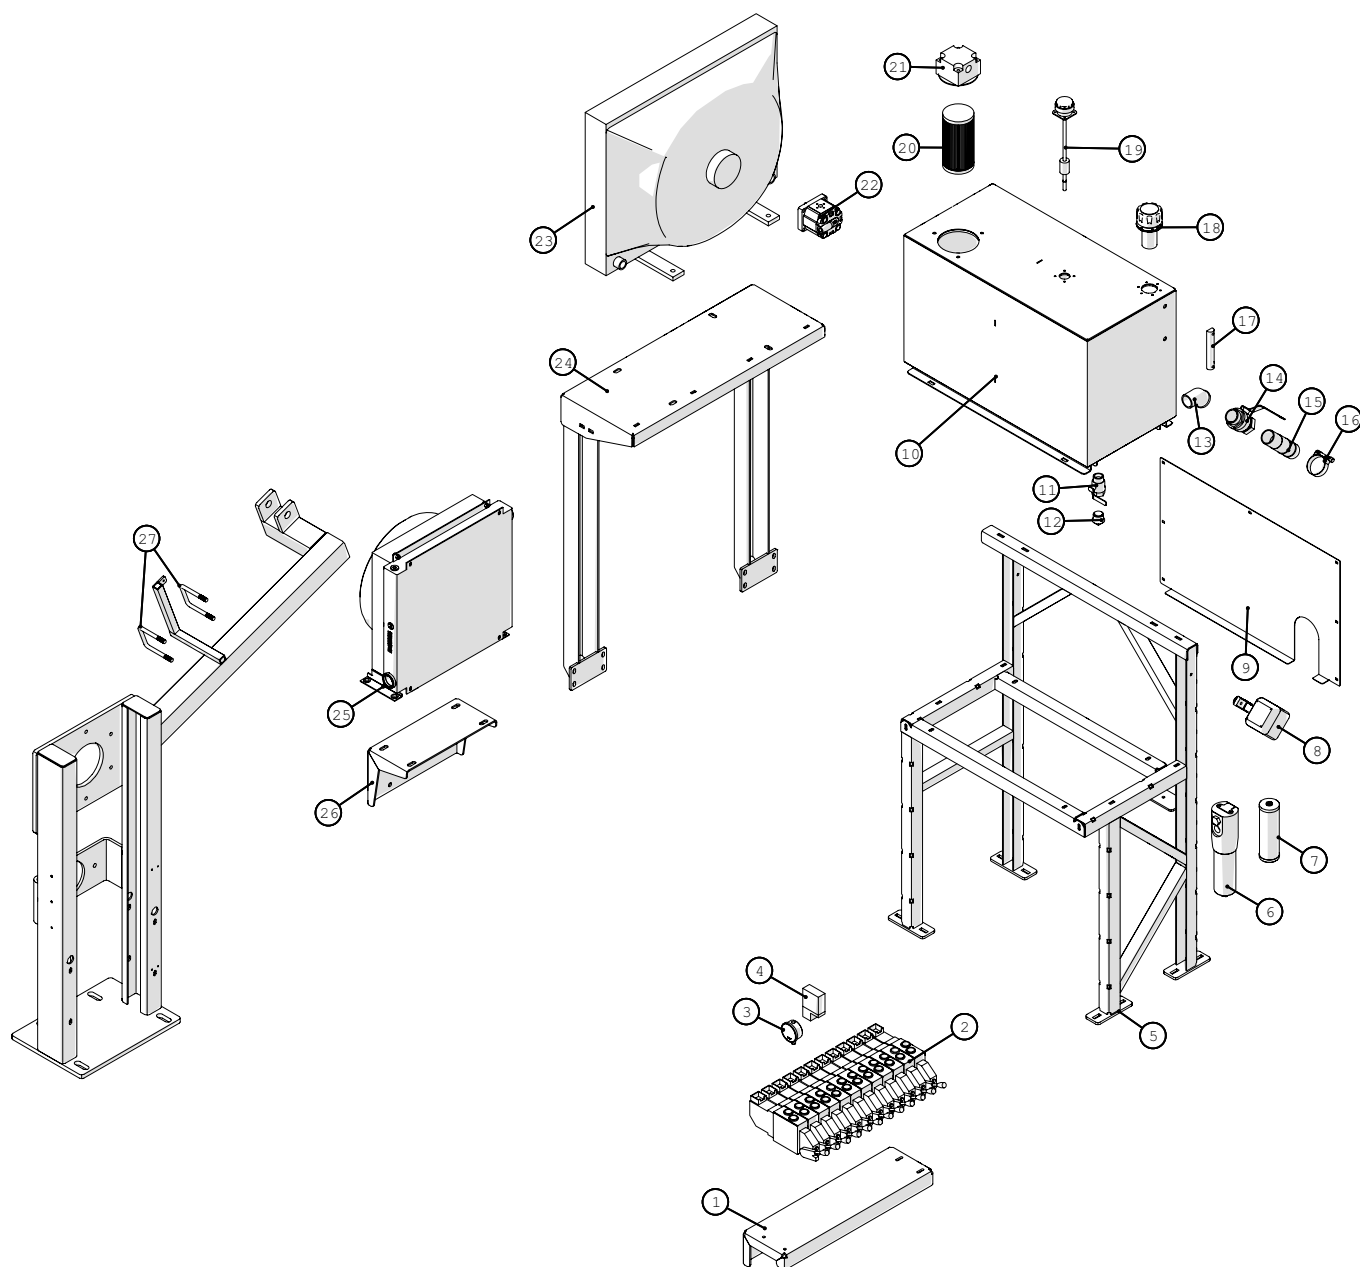

Hydraulik

Hydraulik

Pos. nr.	Vare nr.	Antal	Beskrivelse	Bemærkning
1	250180200	1	Beslag for hydraulikstyring	
2	136311074181	1	12 slice PVG blok	
3	1362SPG063250SB	1	Manometer 0-250Bar m/glycering ¼"	
4	1362XMLA300D1S11	1	Pressostat 20-300 BAR u/skala	
5	250181248	1	Opsats for hydrauliktank	
6	25017180	1	Højtryksfilter 90LPM ¾" A10MY	
7	25017180-01	1	Returfilter element	
8	2514861061	1	Arbejdslampe	
9	250181257	1	Varmeskjold for hydrauliktank	
10	250181254	1	Hydrauliktank	
11	13100068	1	Kuglehane muffe/nippel 1"	
12	000291408	1	Prop nr.291 galv. 1"	
13	000121111	1	Vinkel 45° nr.121 Sort 1½"	
14	13100072	1	Kuglehane muffe/nippel 1½"	
15	2501790248	1	Sugestuds til hydrauliktank	
16	16200716	1	Spændebånd 60-63mm	
17	25017205	1	Oliestandglas 127/M12 TEMP MP	
18	21201065	1	Låg m/10my filter	
19	2514851239	1	Tankmåler	
20	25017005	1	Filterelement	
21	25017190	1	Returfilter 185LPM 1¼"	
22	13631212058400	1	Køler for kompresser	
23	250180399	1	Køler HPA36 2PAS	
24	250181293	1	Konsol for olie køler	
25	2514702297	1	Luft-/Oliekøler MG-AIR 2040K DC24V	
26	250181043	1	Konsol for olie køler	
27	151377801073	2	Bøjle