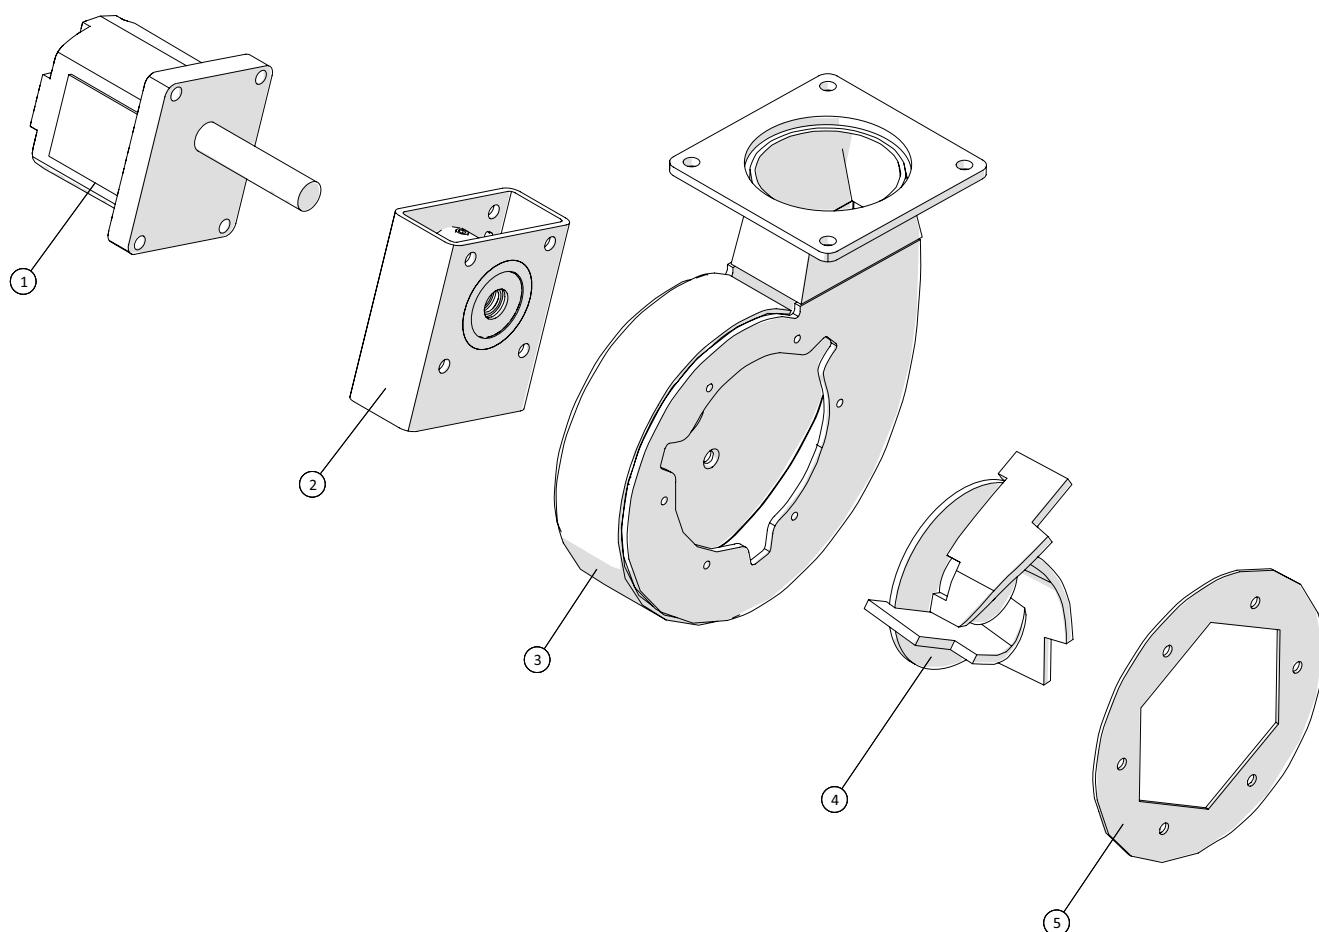

Dato: 19/12-2016

8

Pumpevogn APV250

Årgang 2015 - 2018

≡ 1 ↓
≡ 2 ↓

A-Z

AGM Turbofiller 6"

 1 ↓ 2 ↓	A-Z	Pumpevogn APV250 Årgang 2015 - 2018	Dato: 19/12-2016
			8