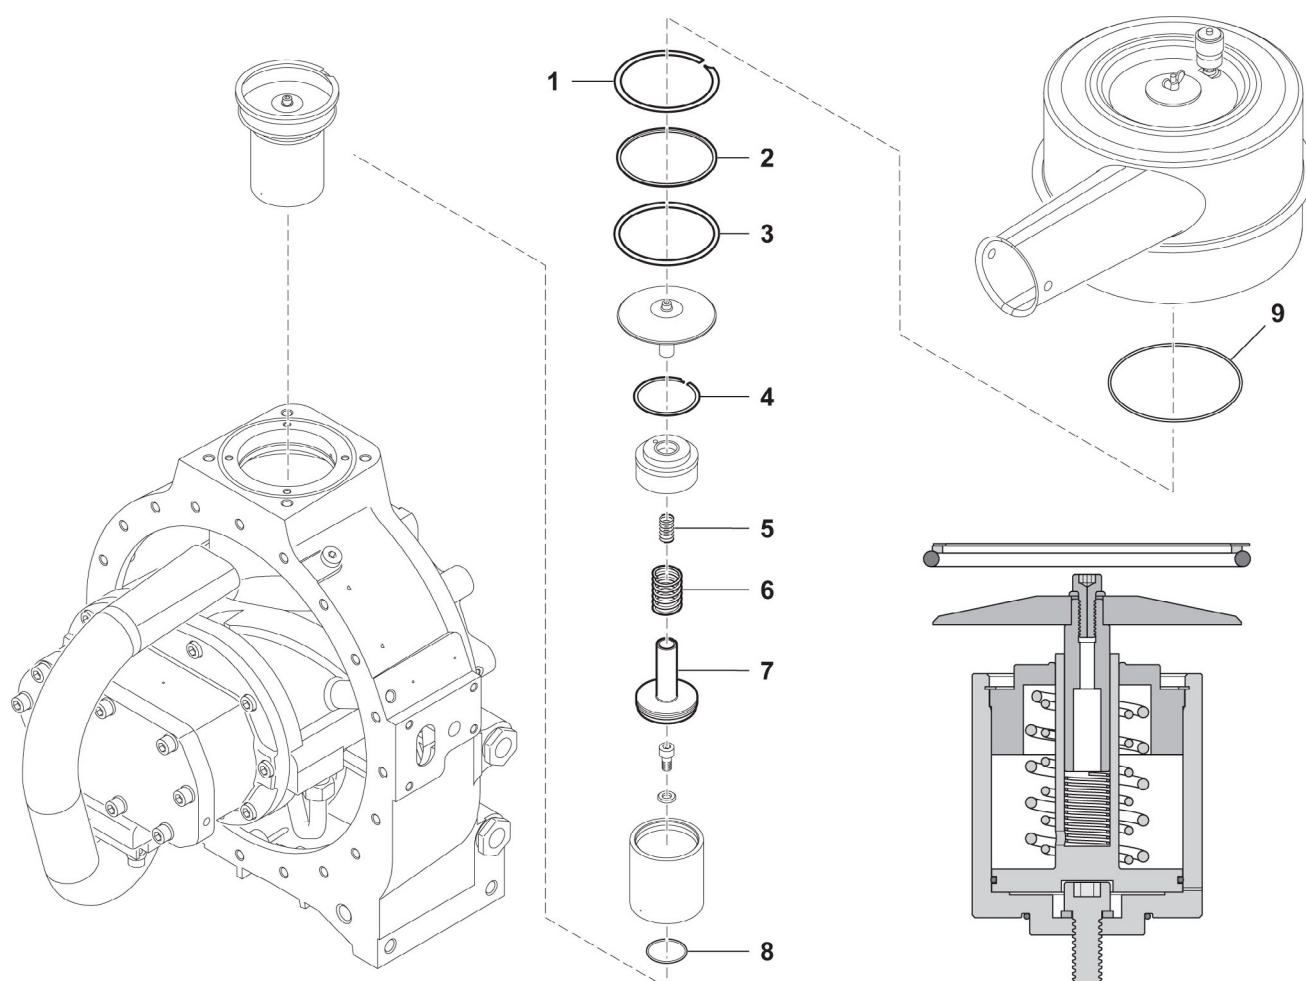

Skruekompressor NK 200 - Vedligeholdelsessæt: Indsugningsventil

Skruekompressor NK 200 - Vedligeholdelsessæt: Indsugningsventil

Pos. nr.	Vare nr.	Antal	Beskrivelse	Bemærkning
	2501120710	1	Vedligeholdelsessæt: Indsugnings ventil	
1	2501110946	1	Låsering CSSS Light	
2	2501116994	1	Ring	
3	2501110363	1	O-ring	
4	2501110947	1	Låsering CSSS Light	
5	2501N28871	1	Trykfjeder	
6	2501N28872	1	Trykfjeder	
7	2501110356	1	Stempelstang kpl.	
8	2501N28868	1	O-ring	
9	2501N19123	1	O-ring