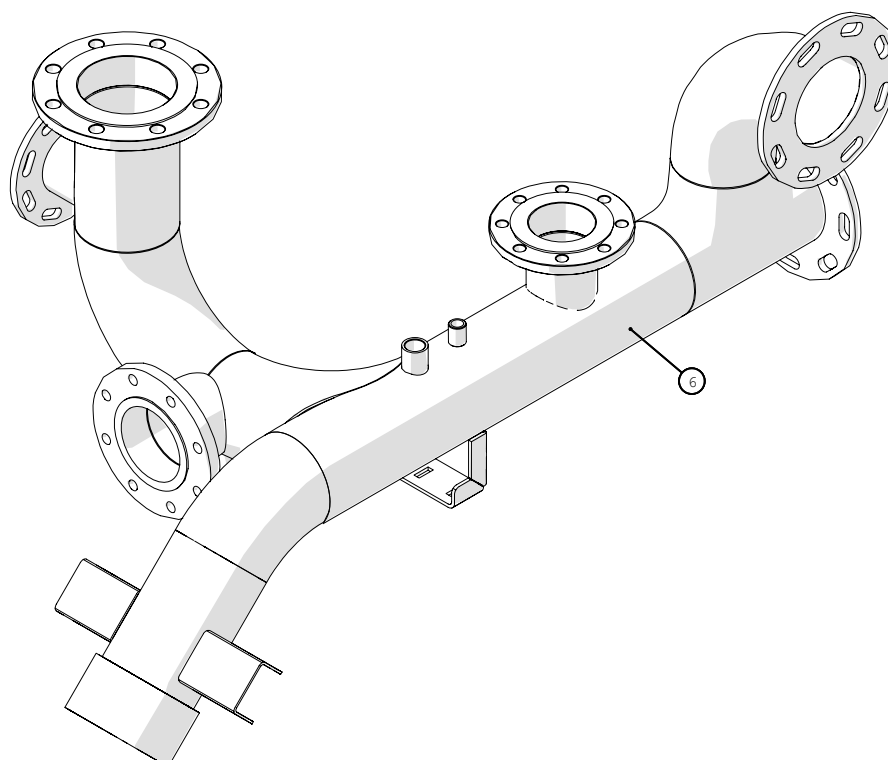

Rørføring - Vandtilførsel

Pos. nr.	Vare nr.	Antal	Beskrivelse	Bemærkning
1	250180973	2	Beslag	
2	10381092	5	Rør U-bøjle Ø92x120	
3	250180975	1	Beslag	
4	250180976	1	Afgangsrør til vandtank	
5	15019009	2	DN80/DA80 motorventil til programregn m/ DN80 butterfly + motor actuator	
6	250180977	1	Tilgangsrør for vand	
7	250180974	2	Beslag	
8	25017561	2	Føler	
9	25017560	2	Kobling E6C	
10	250180981	2	Beskyttelseskærm for vinkelsensor	
11	250180979	1	Mellemrør for vand	
12	2514850375	1	Flowmåler MAG3100 24V DN80/3"	
	25130203-1	1	MAG5000 Siganl omsætter MK1 24Volt	
13	250180978	1	Afgangsrør til turbo filler	

Rørføring - Gennemløb