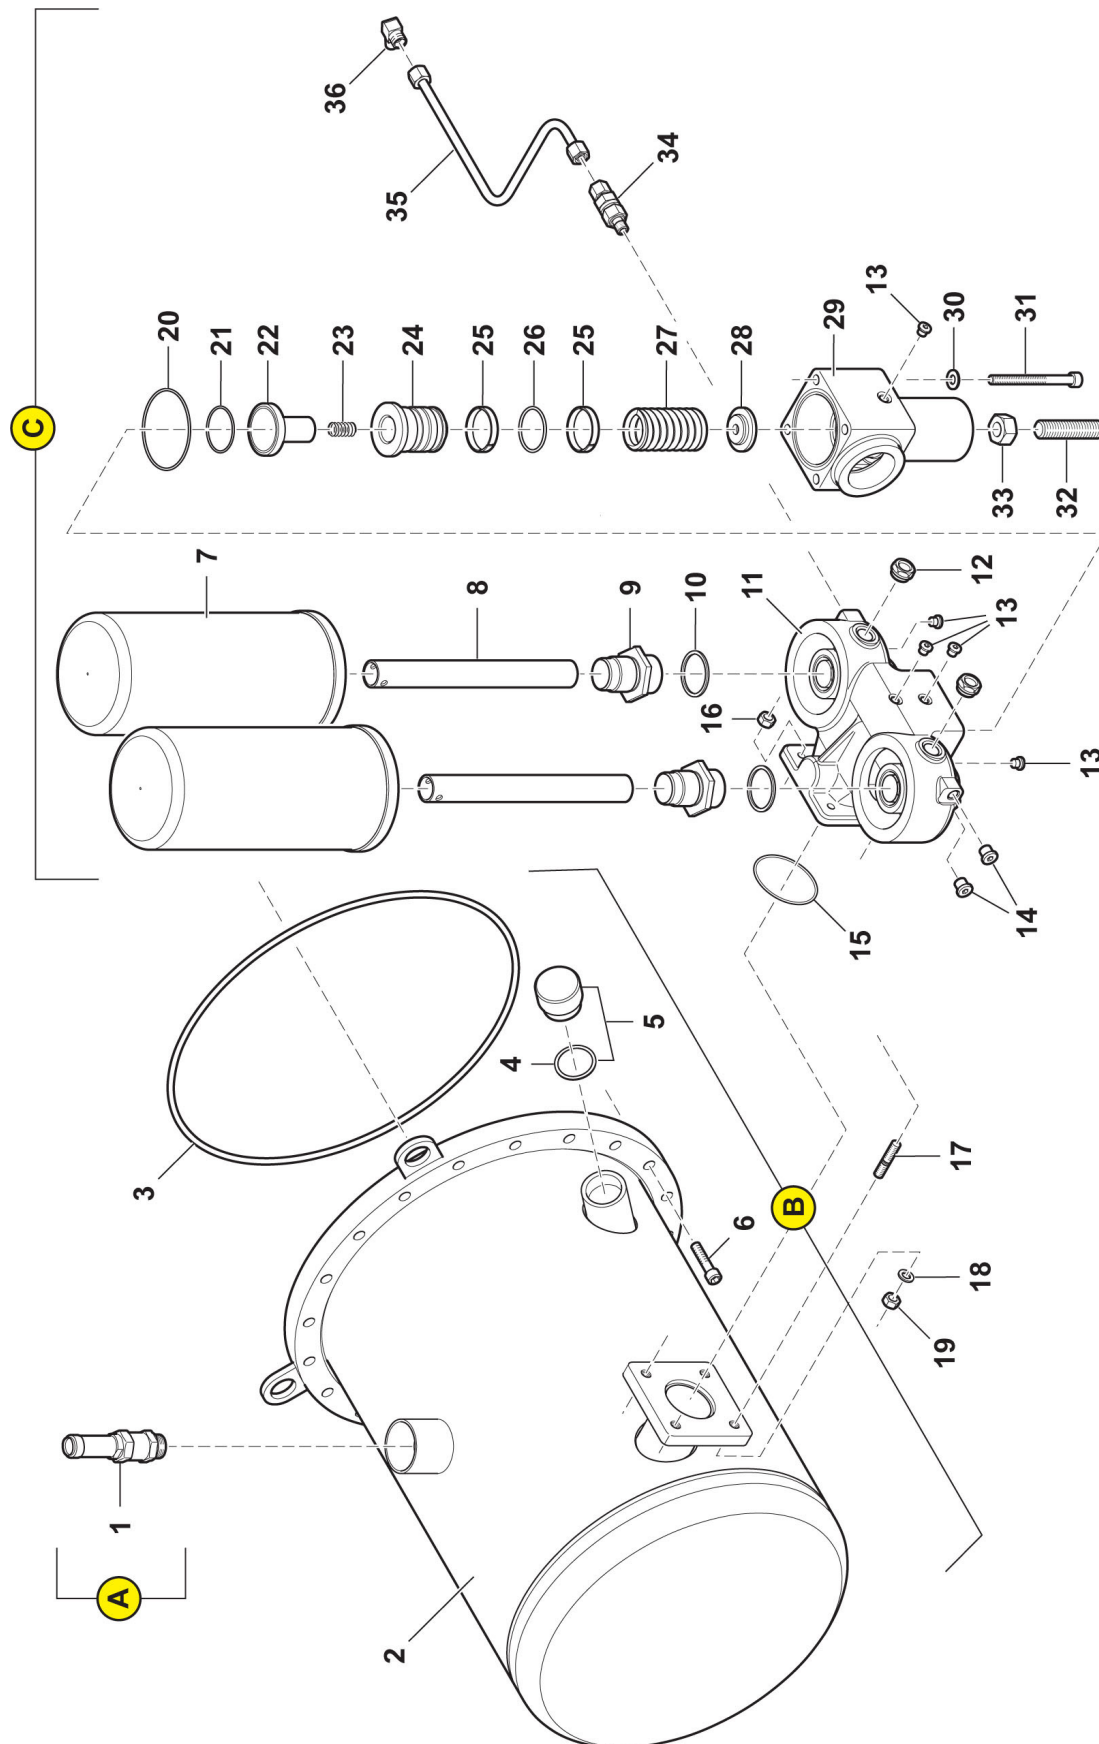

Skruekompressor NK 200 - Enkeltdele: Separatorbeholder og Dobbelt separator

 1 ↓ 2 ↓	A-Z	Pumpevogn APV250 Årgang 2015 - 2018	Dato: 19/12-2016
			47-1

Skruekompressor NK 200 - Enkeltdele: Separatorbeholder og Dobbolt separator				
Pos. nr.	Vare nr.	Antal	Beskrivelse	Bemærkning
30	2501N16	4	Skive	
31	2501N15650	4	Cylinderskrue	
32	2501N15653	1	Gevindstift	
33	2501104791	1	Møtrik	
34	2501115605	1	Kontraventil	
35	250186665	1	Rør med forskruring	
36	2501N20007	1	Union