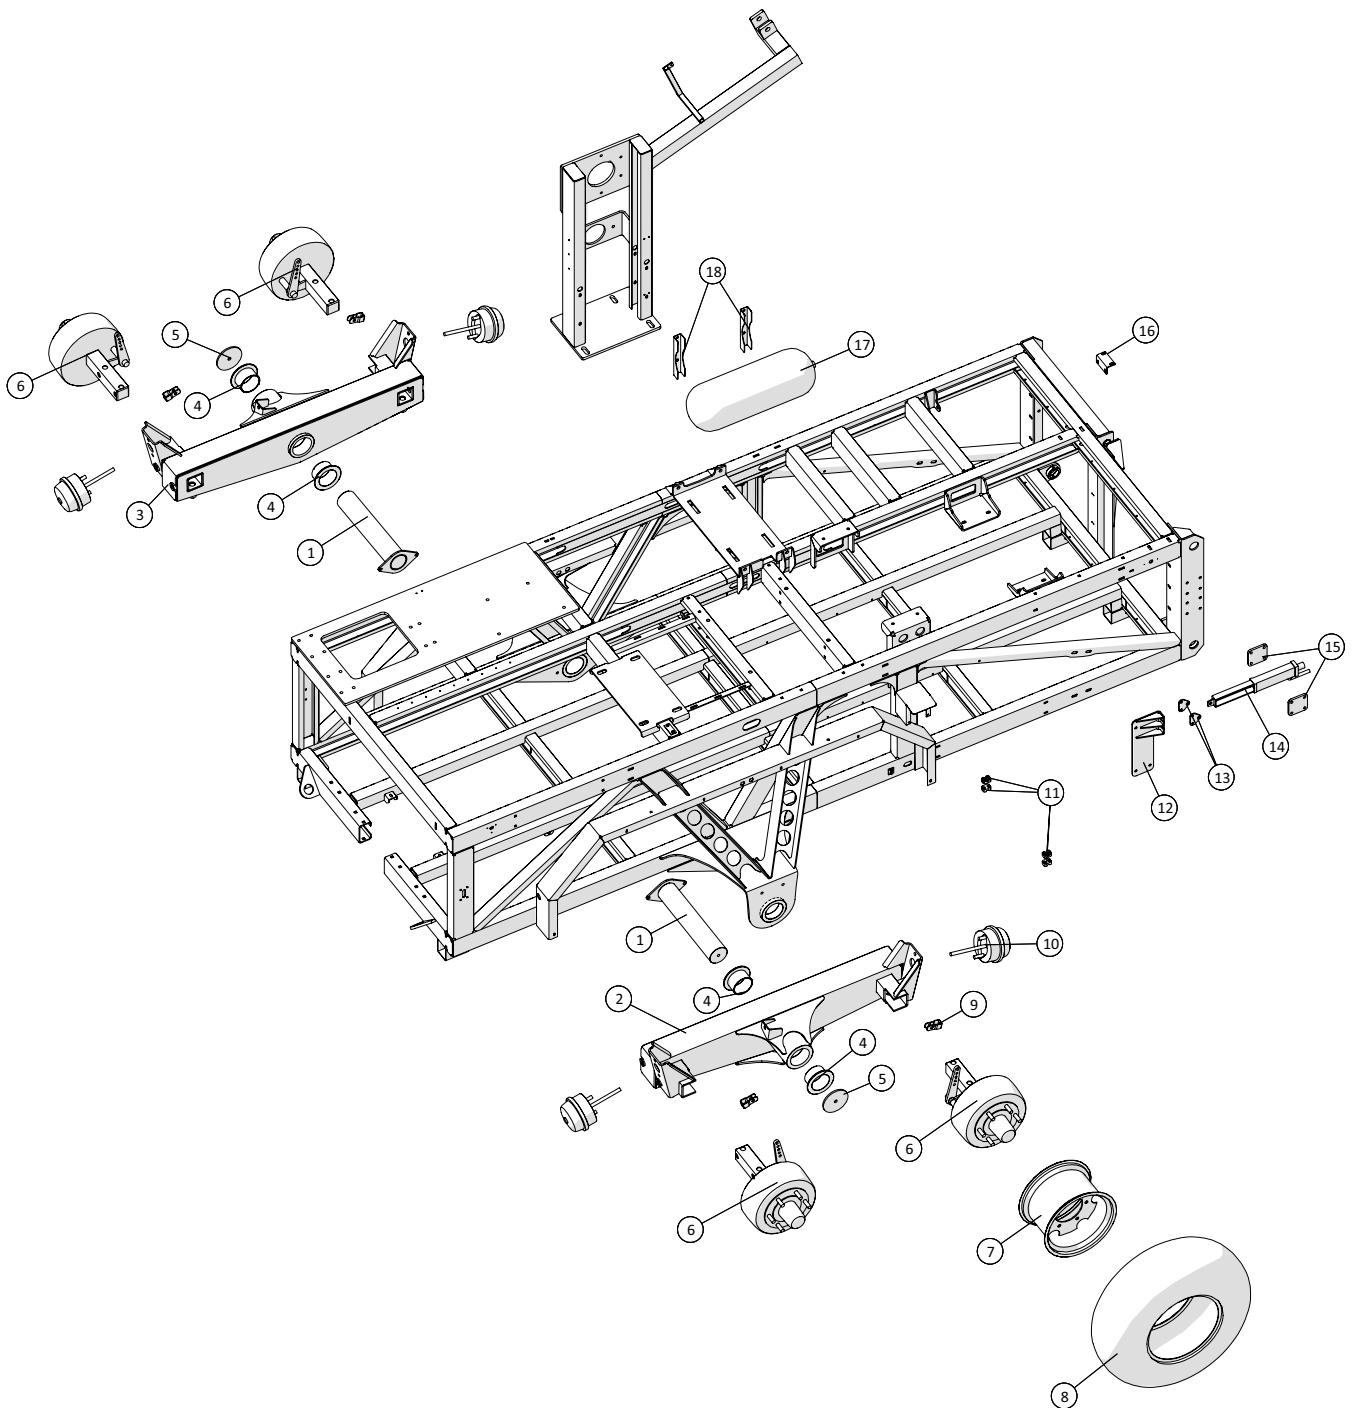

Bremser - Luft

Bremser - Luft

Pos. nr.	Vare nr.	Antal	Beskrivelse	Bemærkning
1	250180463	2	Aksel for ophæng	
2	250180448	1	Ophæng for venstre luftbremser	
3	250180495	1	Ophæng for højre luftbremser	
4	250180584	4	Bøs for ophæng aksel	
5	250180464	2	Endeplade for aksel	
6	25017311	4	Hjulnav m/luftbremse	
7	25017310	4	Fælg 9,00x15,3	
8	25017306	4	Allianca dæk 11,5/80x15,3/18TT320	
	25017315	4	Slange	
9	250180545	4	Clips for luftbremser	
10	250180436	4	Trykluft membran	
11	51000015-01	4	Rørholder enkelt 15mm	
12	250180481	1	Beslag for håndbremsekabel	
13	250180473	2	Beslag for ende til håndbremse	
14	25017715	1	Håndbremseudløser	
15	250180479	2	Plade for håndbremse	
16	250180689	1	Plade for luftventil til luftbremser	
17	25017710	1	Trykluftbeholder 40ltr.	
18	25017711	2	Beholder ophæng