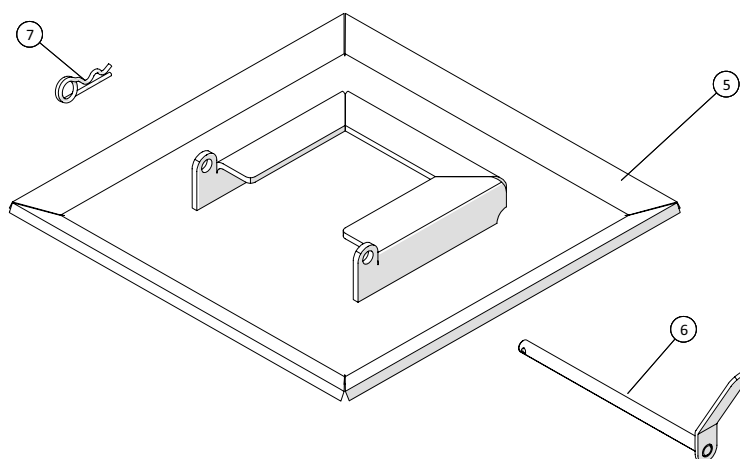

Støtteben

≡ 1 ↓
≡ 2 ↓

A-Z

Pumpevogn APV250
Årgang 2015 - 2018

Dato: 19/12-2016

35

Støtteben

Pos. nr.	Vare nr.	Antal	Beskrivelse	Bemærkning
1	250180663	1	Støtteben komplet	
2	25017185	1	Dobbelt låseventil 1/4" VBPDE	
3	2501790288	2	Hydraulikrør	
4	250180659	1	Støtteben	
5	250180740	1	Fod for støtteben	
6	250180744	1	Stift for lås af fod	
7	1514009550030	1	Hårnålsplit 3mm galv.