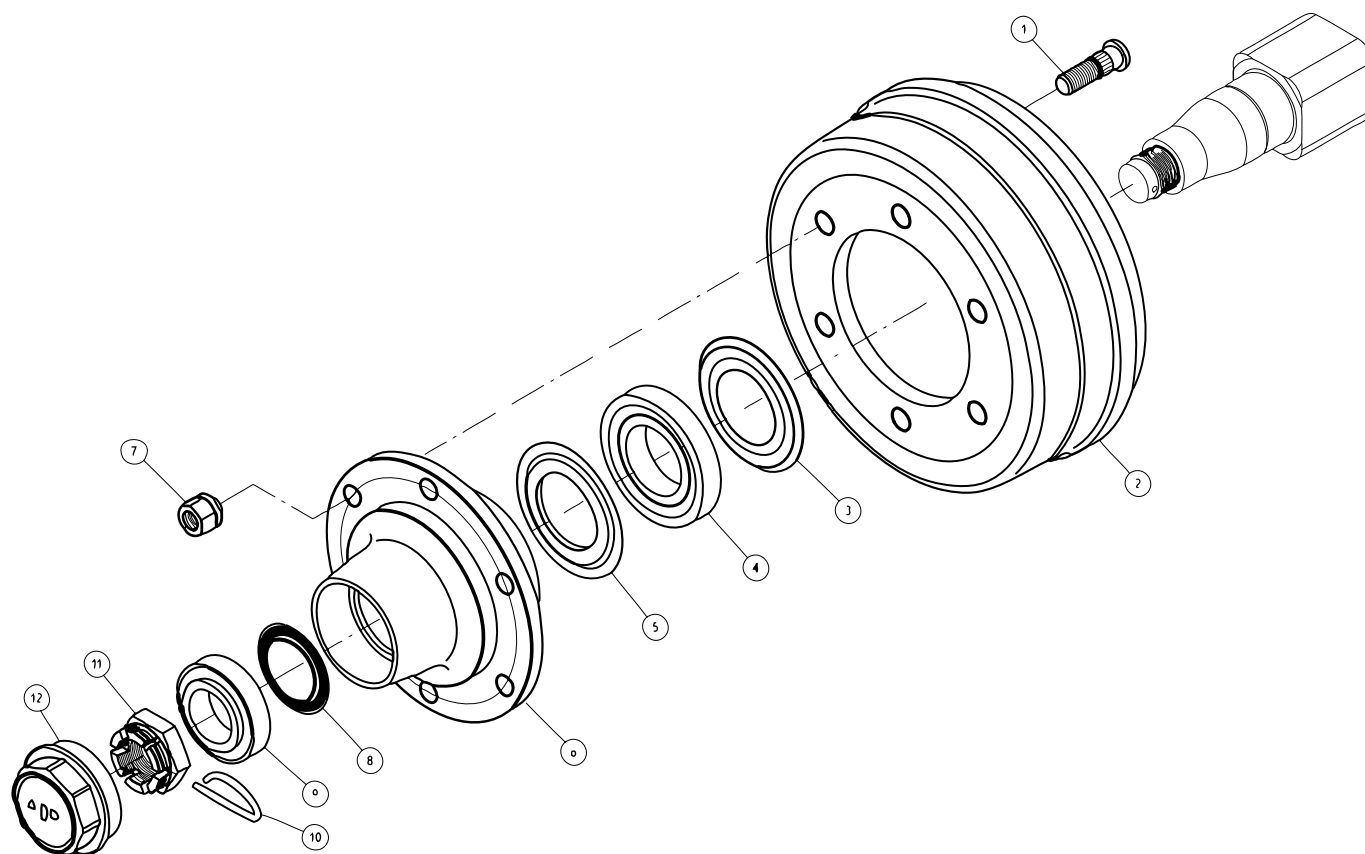

Dato: 19/12-2016

38-1

Pumpevogn APV250

Årgang 2015 - 2018

≡ 1 ↓
≡ 2 ↓

A-Z

Nav for luftbremse

≡ 1 ↓
≡ 2 ↓