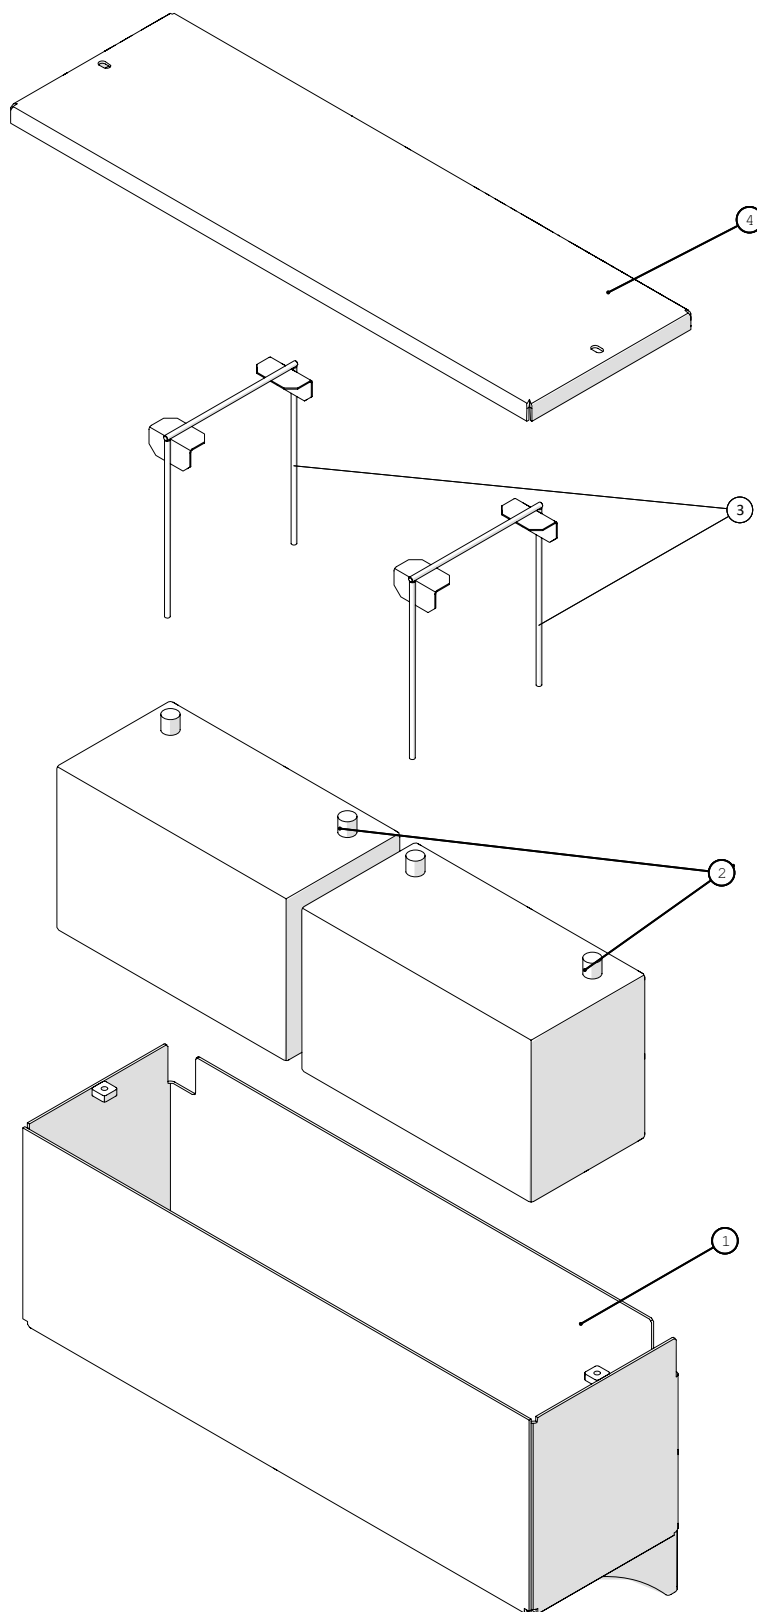

El-boks

Pos. nr.	Vare nr.	Antal	Beskrivelse	Bemærkning
1	250180801	1	Holder 2 for vipbar elboks	
2	250180800	1	Holder for vipbar elboks	
3	250180789	1	Topdel for vipbar elboks	
4	250180596	1	Regnoverdække for elboks	
5	25017400	6	Vibrationsdæmper	
6		1	Elskab	
7	250180597	2	Regndække over skærm	
8	250180084	1	Montageplade	
9	250181062	1	Beslag for Trykafbryder og manometer	
10	000130402	1	Tee nr.130 galv. ¼"	
11	012040402	1	Nippelrør galv. ¼"x40mm	
12	000002402	1	Bøjning nr.2 galv. ¼"	
13	13180060	1	Glycirinmanometer 0-10bar ¼"	
14	012060402	1	Nippelrør galv. ¼"x60mm	
15	51000015-01	2	STAUFF Rørholder alene, enkelt 15mm	
16	25017051	1	Trykafbryder 7-22Bar	

Batterikasse