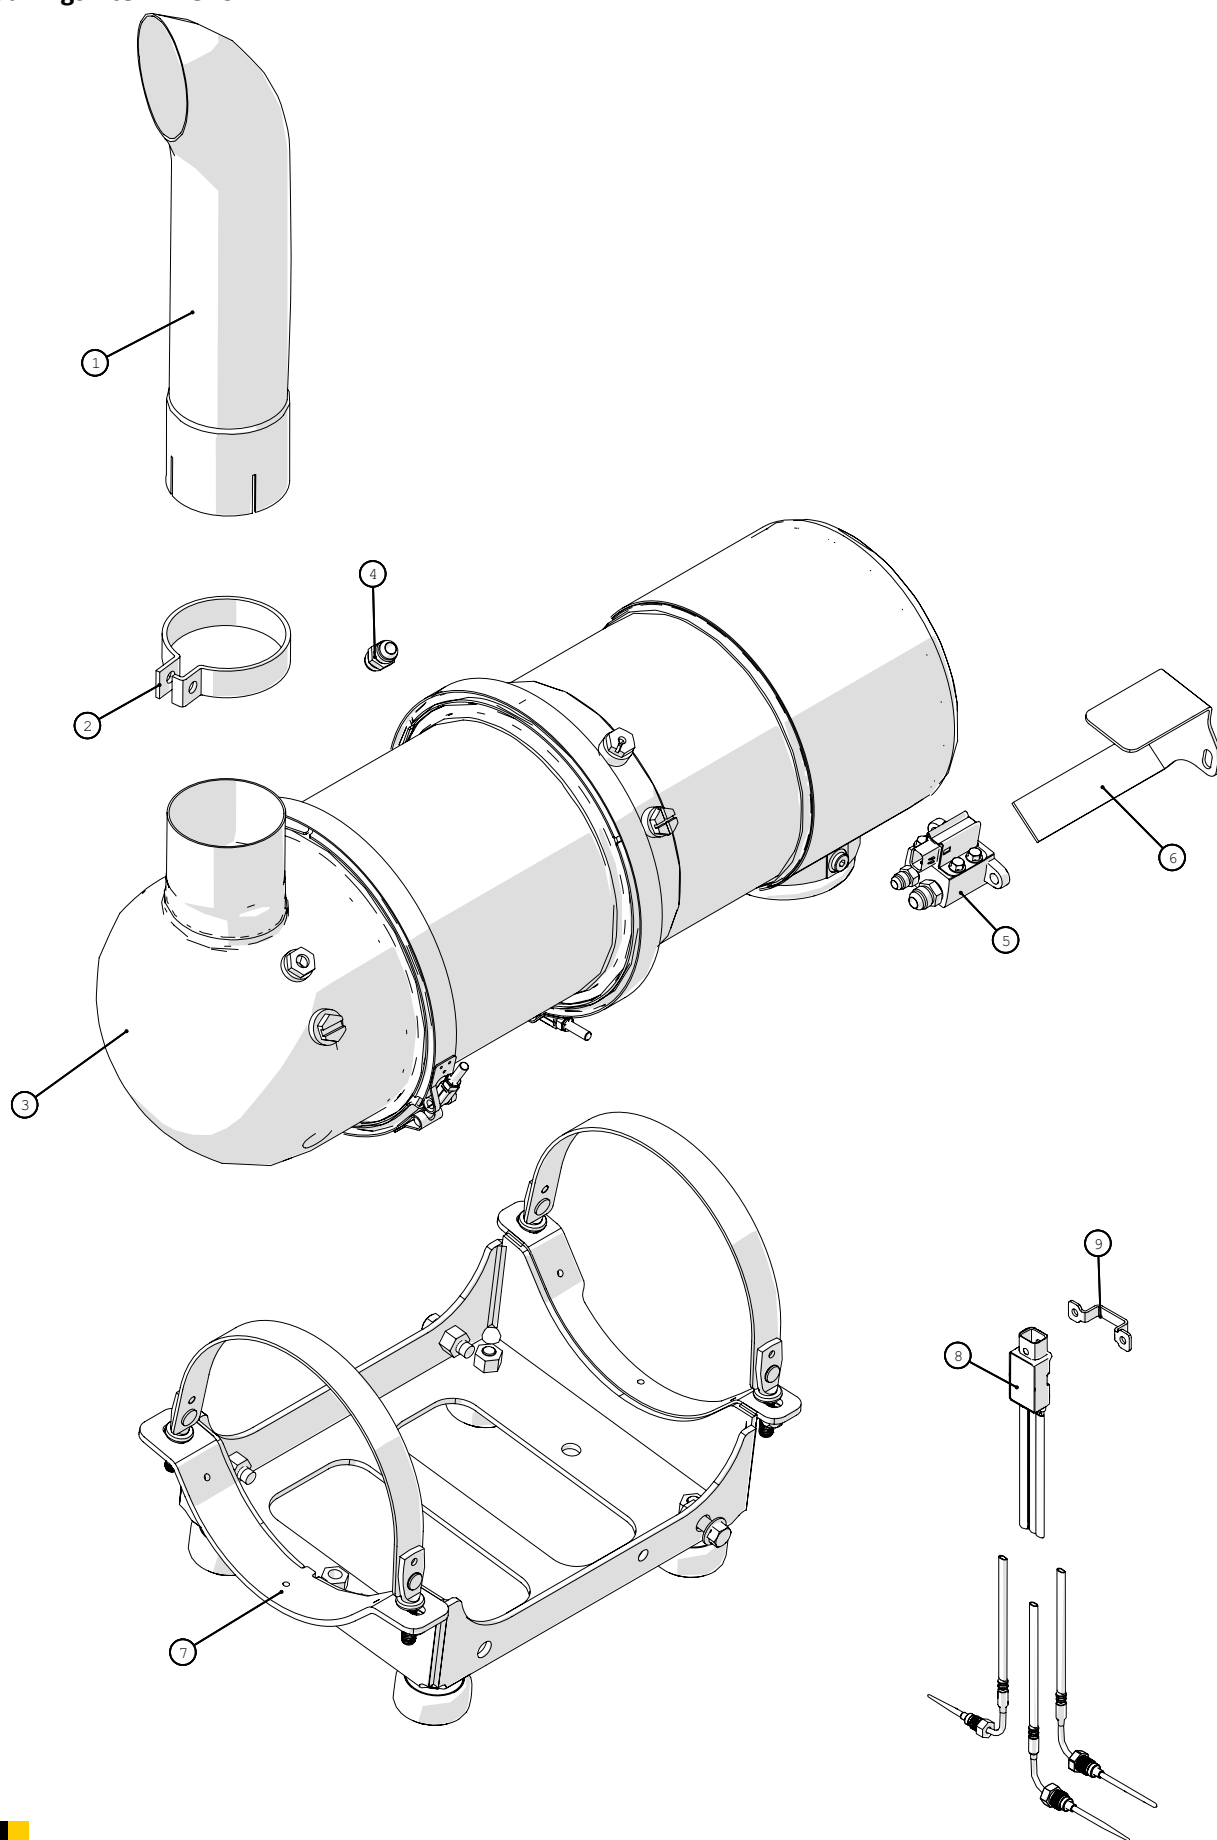

Udstødningsfilter - Tier 3B

≡ 1 ↓
≡ 2 ↓

A-Z

Pumpevogn APV250
Årgang 2015 - 2018

Dato: 19/12-2016

26

Udstødningsfilter - Tier 3B

Pos. nr.	Vare nr.	Antal	Beskrivelse	Bemærkning
1		1	Afgangsrør	
2		1	Udstødnings clamps	
3		1	Partikelfilter	
4		1	Indskruening	
5		1	Delta P sensor	
6	250181403	1	Holder til ventil ved udstødning TIER3B	
7		1	Beslag for partikelfilter	
8		1	Sensor unit	
9		1	Holder for sensor unit