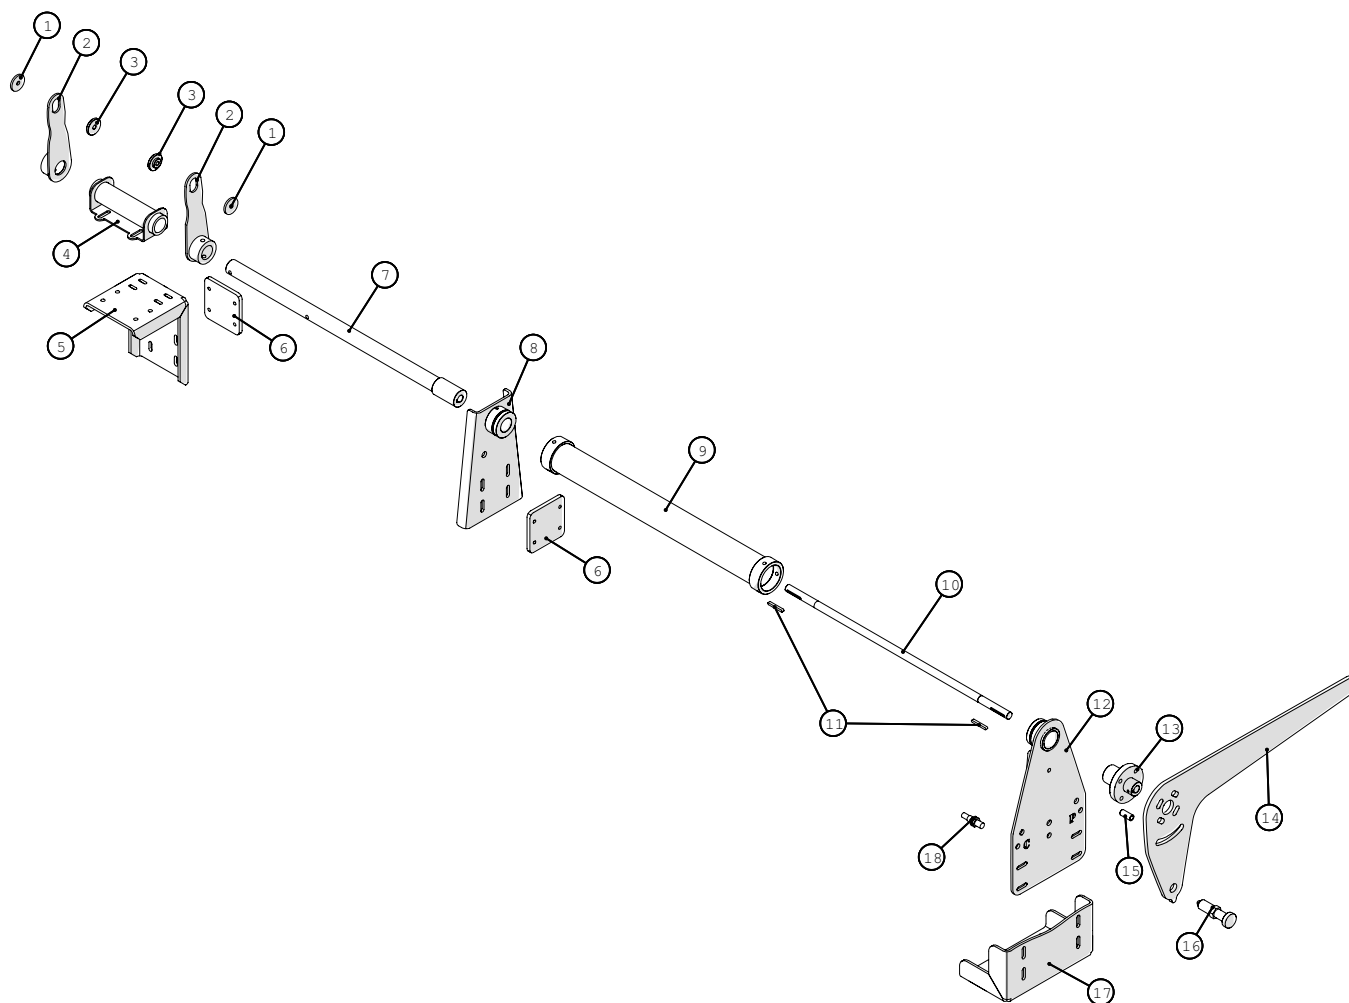

Gearskiftefunktion

Gearskiftefunktion

Pos. nr.	Vare nr.	Antal	Beskrivelse	Bemærkning
1	250180086	2	Skive for skifterarm	
2	250181070	2	Skiftearm sam med notgang	
3	250180012	2	Afstandsstykke for koblingsleje	
4	250181075	1	leje til skifterarm	
5	250180083	1	Beslag for skiftesystem	
6	250180084	2	Montageplade	
7	250181067	1	Skifteaksel for rørstift	
8	250181078	1	Plade for skifterarm	
9	250181303	1	Afstandsrør	
10	250180577	1	Fjeder for gearskift	
11	15140038005040	2	Pasfeder A5x5x40	
12	250181300	1	Bagplade for skift	
13	250181071	1	Bøs for udløserarm	
14	250181072	1	Udløser arm med justering	
15	250181066	1	Afstandsrør	
16	250120151008	1	Palhus med pal komplet	
17	250180566	1	Bagplade 2 for stift	
18	25030010	1	Induktiv føler