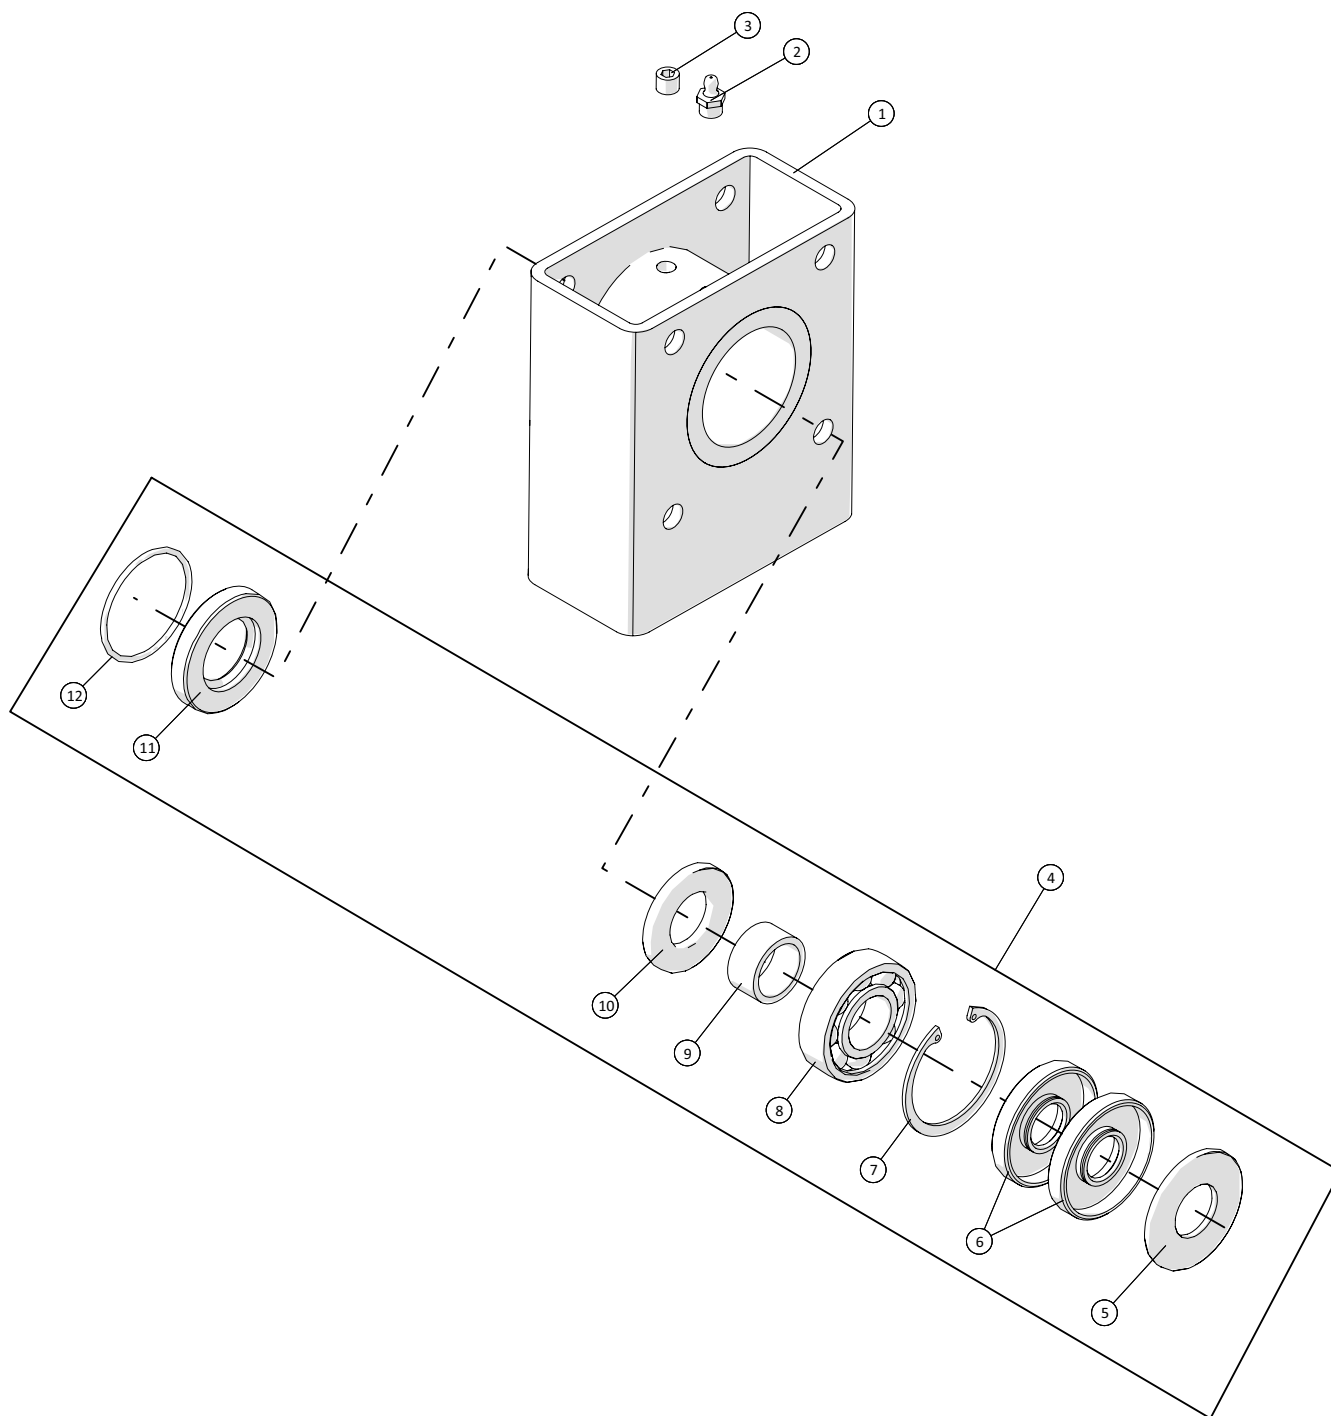

Forsatsleje

Forsatsleje

Pos. nr.	Vare nr.	Antal	Beskrivelse	Bemærkning
1	2350208392000	1	Hus fortsatsleje	
2	2350228670000	1	Smørenippel 1/8"	
3	2350772561000	1	Prop 1/8"	
4	2350772561000-1	1	Rep. Sæt forsatsleje COBRA	
5	2350405991000	1	Skive Ø57 Ø25,5	
6	2350219158000	2	Simmerring 25, 4x57,15x9,52	
7	2350229927000	1	Låsering	
8	2350218429000	1	Kugleleje SKF RLS8	
9	2350408417000	1	Afstandsring Ø32xØ25x16	
10	2350219162000	1	Simmerring 31,75x57,15x9,52	
11	2350405992000	1	Skive Ø50,5xØ27	
12	2350219159000	1	O-ring