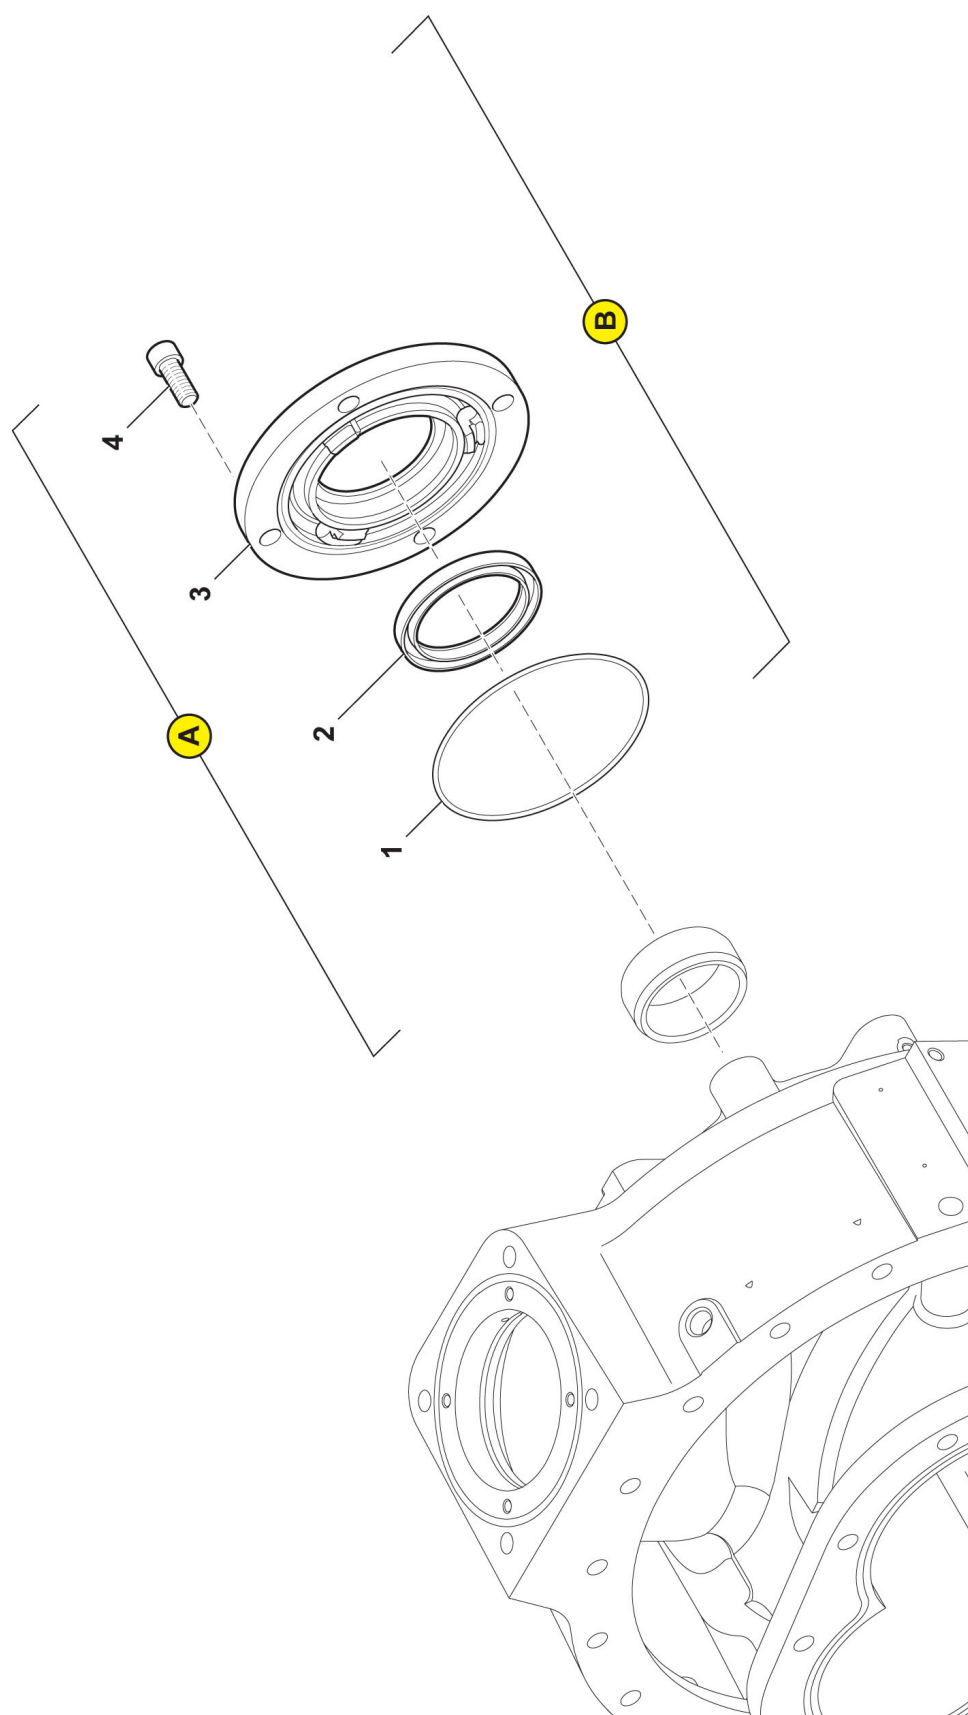

Skruekompressor NK 200 - Enkeltdeler: Frontdæksel

Skruekompressor NK 200 - Enkeltdele: Frontdæksel

Pos. nr.	Vare nr.	Antal	Beskrivelse	Bemærkning
A	2501120125	1	Frontdæksel kpl.; Standard	
1	2501111531	1	O-ring	
2	2501111538		Aksel tætningsring	
3	2501111514	1	Frontdæksel	
4	2501112765	4	Cylinderskrue	
B	250187866	1	Frontdæksel kpl.; med støvlæbe	
1	2501111531	1	O-ring	
[2]	250187860		Aksel tætningsring med støvlæbe	
3	2501111514	1	Frontdæksel	
4	2501112765	4	Cylinderskrue