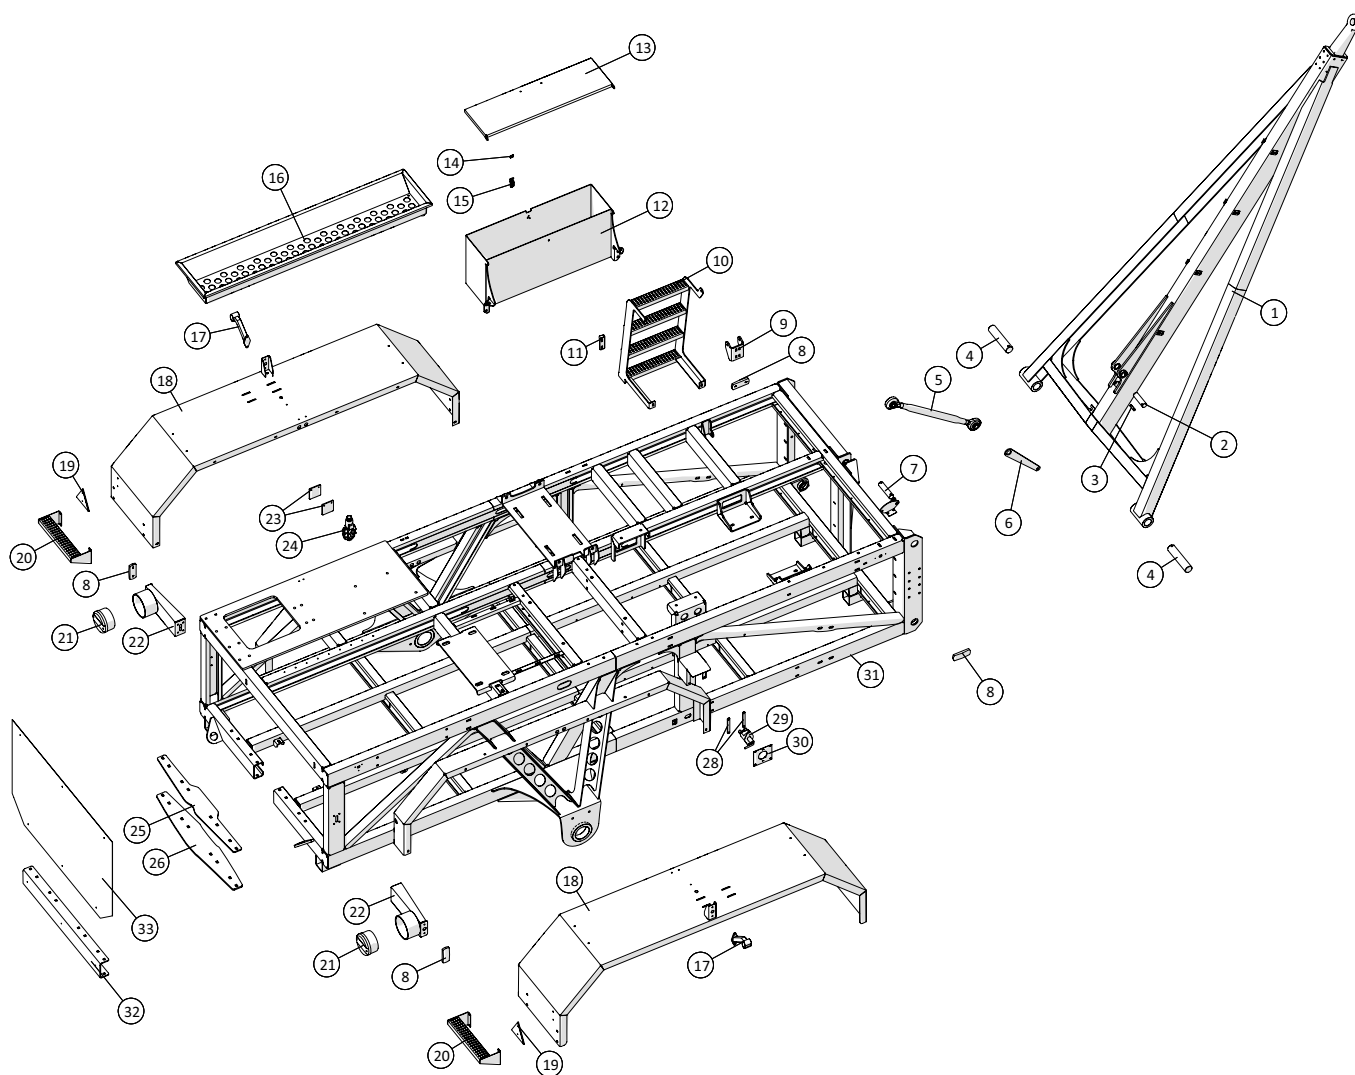

Gearskiftefunktion

Pos. nr.	Vare nr.	Antal	Beskrivelse	Bemærkning
1	250180086	2	Skive for skifterarm	
2	250181070	2	Skiftearm sam med notgang	
3	250180012	2	Afstandsstykke for koblingsleje	
4	250181075	1	leje til skifterarm	
5	250180083	1	Beslag for skiftesystem	
6	250180084	2	Montageplade	
7	250181067	1	Skifteaksel for rørstift	
8	250181078	1	Plade for skifterarm	
9	250181303	1	Afstandsrør	
10	250180577	1	Fjeder for gearskift	
11	15140038005040	2	Pasfeder A5x5x40	
12	250181300	1	Bagplade for skift	
13	250181071	1	Bøs for udløserarm	
14	250181072	1	Udløser arm med justering	
15	250181066	1	Afstandsrør	
16	250120151008	1	Palhus med pal komplet	
17	250180566	1	Bagplade 2 for stift	
18	25030010	1	Induktiv føler	

Stelramme