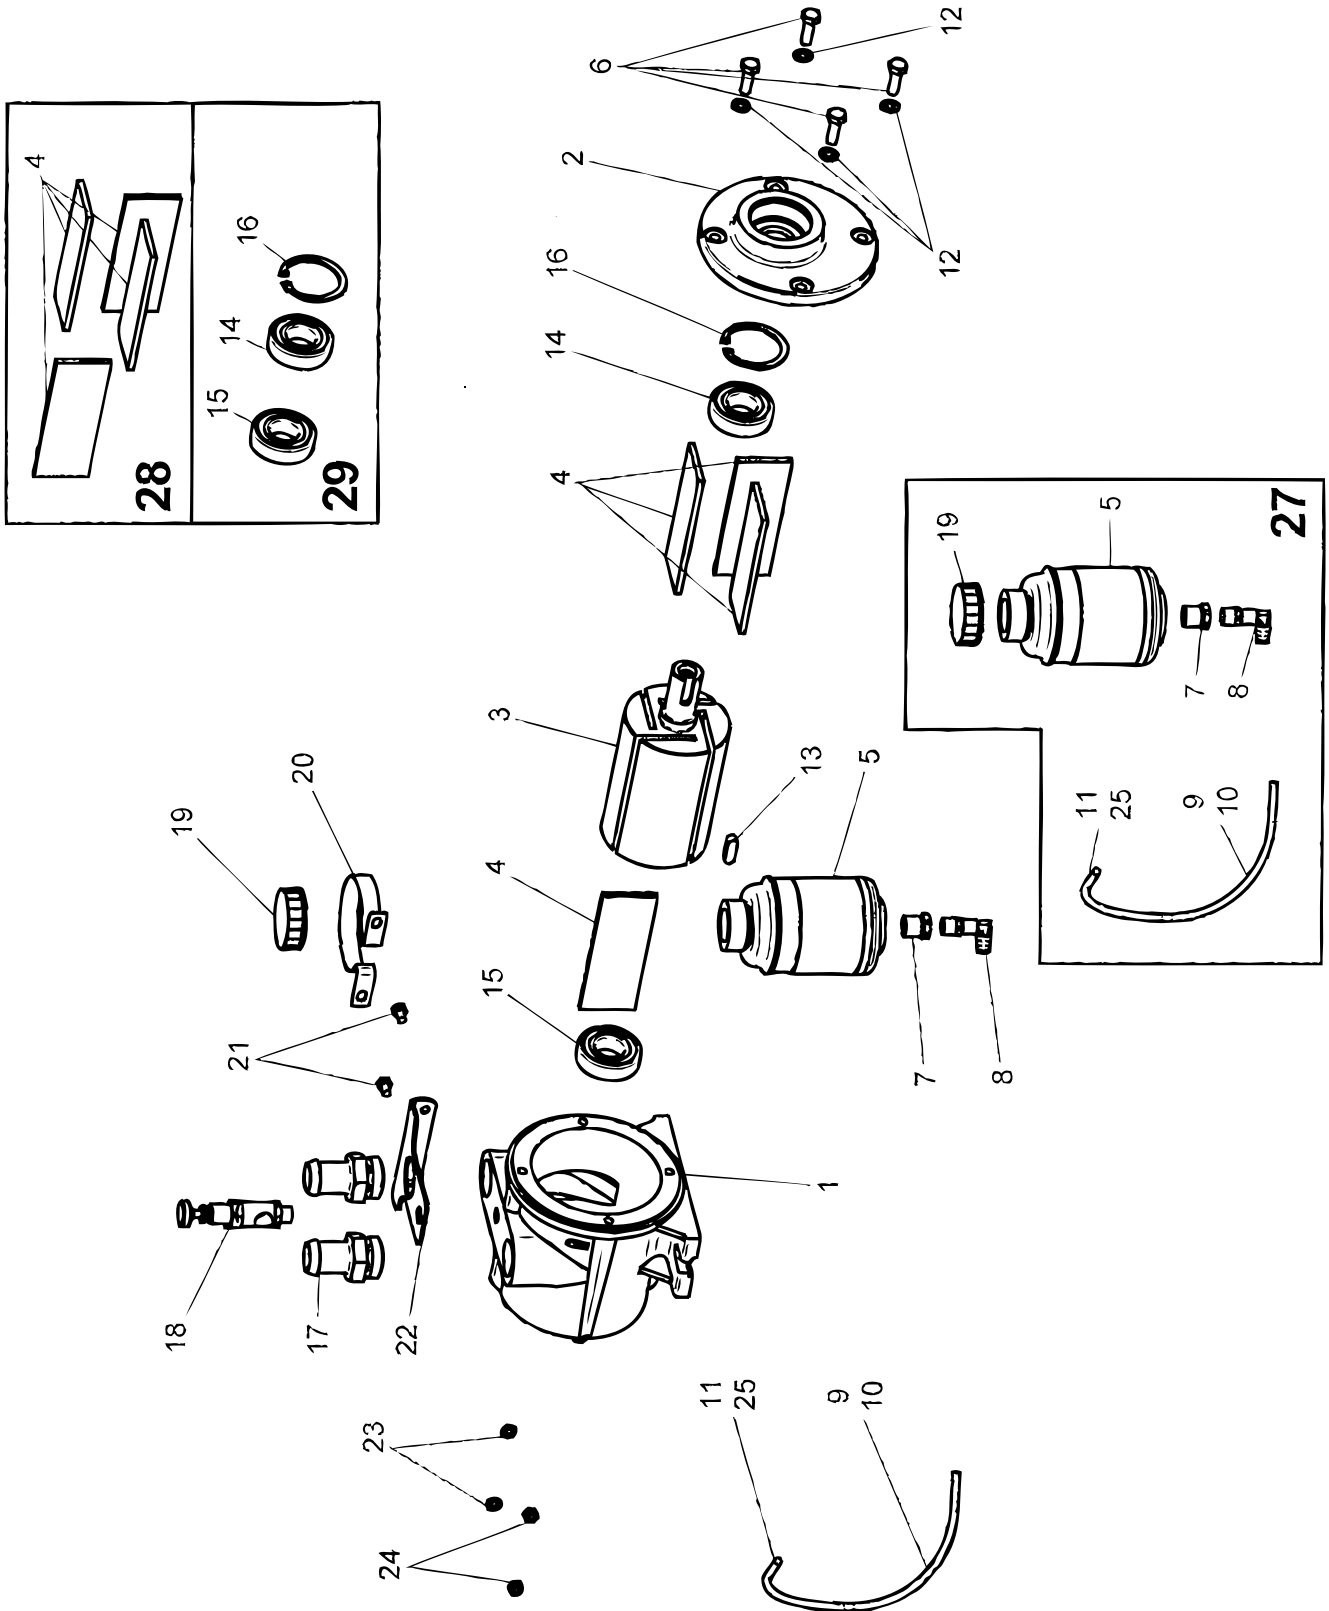

Bauer Vakuum - Vakuumpumpe

BAUER Vakuuum - Vakuumpumpe

Pos. nr.	Vare nr.	Antal	Beskrivelse	Bemærkning
1		1	Hus	
2		1	Dæksel	
3		1	Rotor	
4		4	Lameller HGW 2082 120X45	
5		1	Oliebeholder	
6		4	Sekskant skrue DIN933 M8x30	
7		1	Prop, kort 3/8" med 1/8" indv. gevind	
8		1	Vinkel 42421-4-1/8"	
9		1	Polyamid slange PA12 4x1 natur, længde ca. 350	
10		2	Støttebøsning	
11		1	Serto SO 21-4-1 / 8 "	
12		4	Fjederskive DIN127-B8	
13		1	Pasfeder DIN6883-A8x7x25	
14		1	Riku 6205 2RS	
15		1	Riku 6003 2RS	
16		1	Låsering DIN 472-M52x2	
17		1	Slangestuds 1"x27	
18		1	Dryp smørring	
19		1	Dæksel	
20		1	Beslag	
21		2	Sekskant skrue DIN933 M6x10	
22		1	Beslag	
23		2	Skive DIN125 A6,4	
24		2	Møtrik DIN934-M6	
25		1	Klemring	
27	23093442158	1	Rep. sæt: oliebeholder	
28	23093442160	1	Rep. sæt: lameller	
29	23093442162	1	Rep. sæt: lejer - beskyttelse