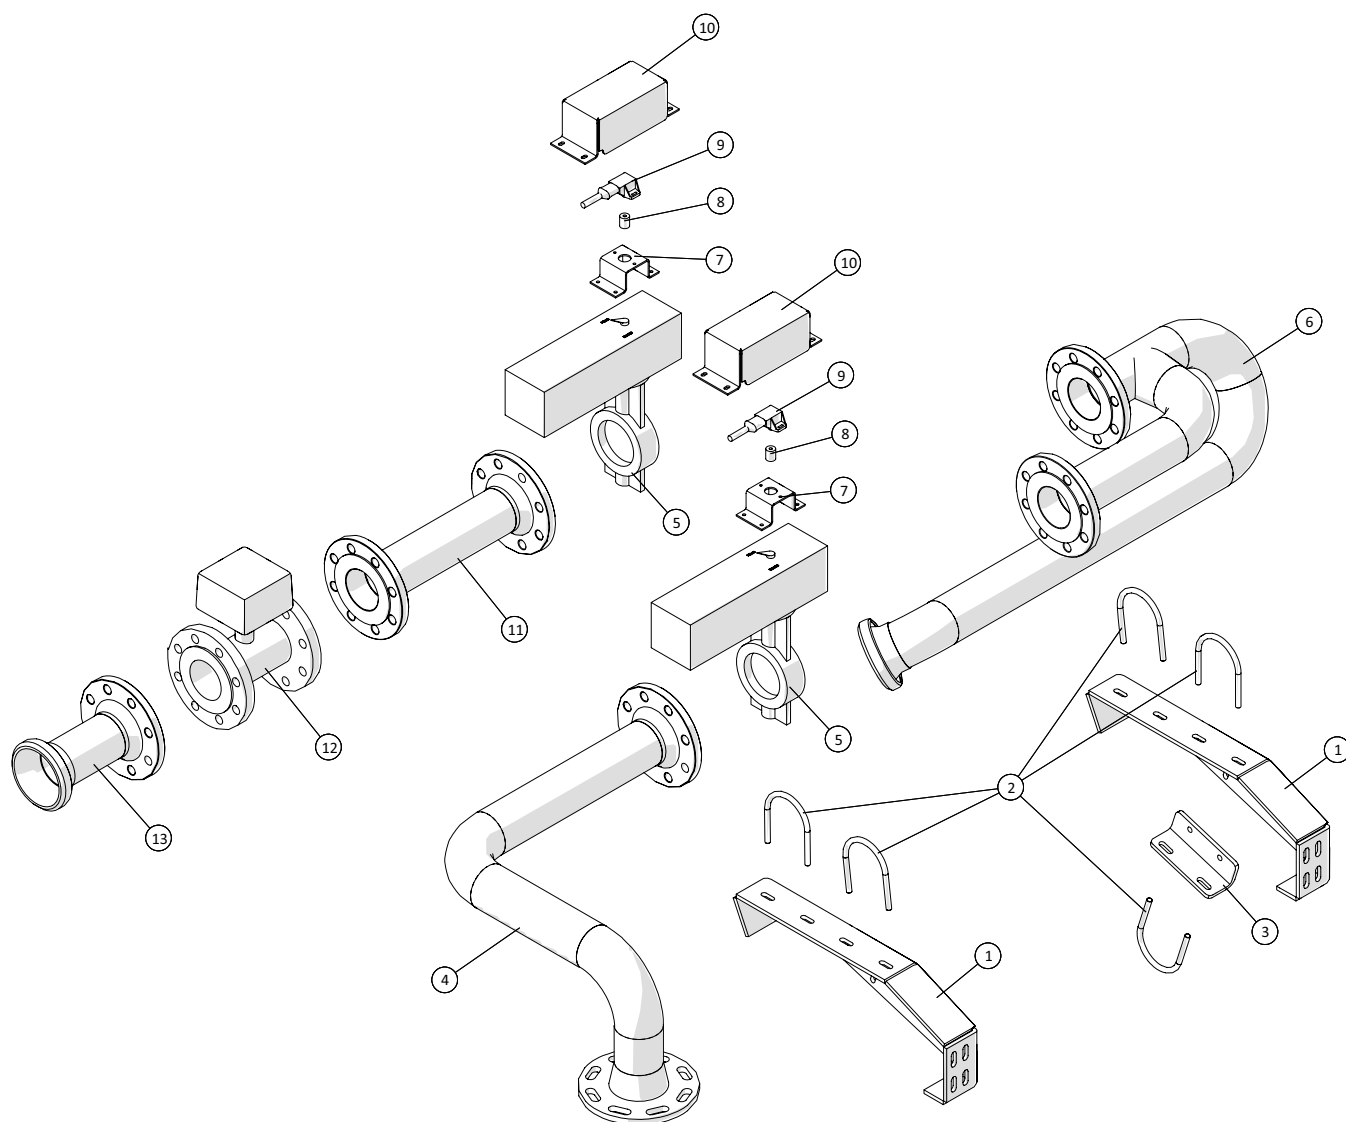

Rørføring - Vandtilførsel

Rørføring - Vandtilførsel

Pos. nr.	Vare nr.	Antal	Beskrivelse	Bemærkning
1	250180973	2	Beslag	
2	10381092	5	Rør U-bøjle Ø92x120	
3	250180975	1	Beslag	
4	250180976	1	Afgangsrør til vandtank	
5	15019009	2	DN80/DA80 motorventil til programregn m/ DN80 butterfly + motor actuator	
6	250180977	1	Tilgangsrør for vand	
7	250180974	2	Beslag	
8	25017561	2	Føler	
9	25017560	2	Kobling E6C	
10	250180981	2	Beskyttelseskærm for vinkelsensor	
11	250180979	1	Mellemrør for vand	
12	2514850375	1	Flowmåler MAG3100 24V DN80/3"	
	25130203-1	1	MAG5000 Siganl omsætter MK1 24Volt	
13	250180978	1	Afgangsrør til turbo filler