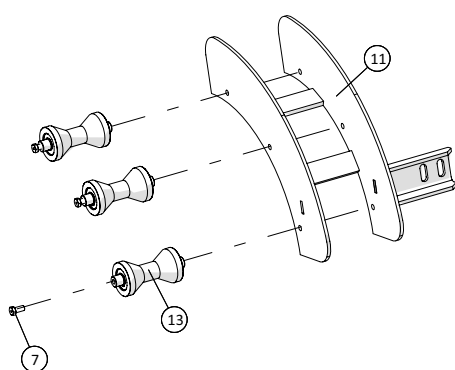

Slangeruller

Slangeruller

Pos. nr.	Vare nr.	Antal	Beskrivelse	Bemærkning
1	250179690	1	Bagerste ophæng for venderuller	
2	250179749	2	Modholderrulle komplet	
3	250179669	2	Modholderrulle for hydraulikslange oprul	
4	250179696	4	Aksel for rulle slangeoprul	
5	19300620502	24	Kugleleje 6205 2RS	
6	15110616037	24	Låsering U25	
7	2501790390	12	Smørrebolt (kranarm)	
8	250179748	2	Venderulle komplet	
9	250179668	2	Venderulle for slangeopruller	
10	250179700	1	Bagerste ophæng venderuller	
11	2501790335-01	1	Bagerste slangestyr	
12	2501790330-10	1	Forreste slangestyr	
13	2501790384	7	Rulle komplet	
14	2501790385	7	Rulle alene	
15	2501790370	8	Aksel for rulle	
16	2501790364	1	Overrulle komplet	
17	2501790365	1	Overrulle alene	