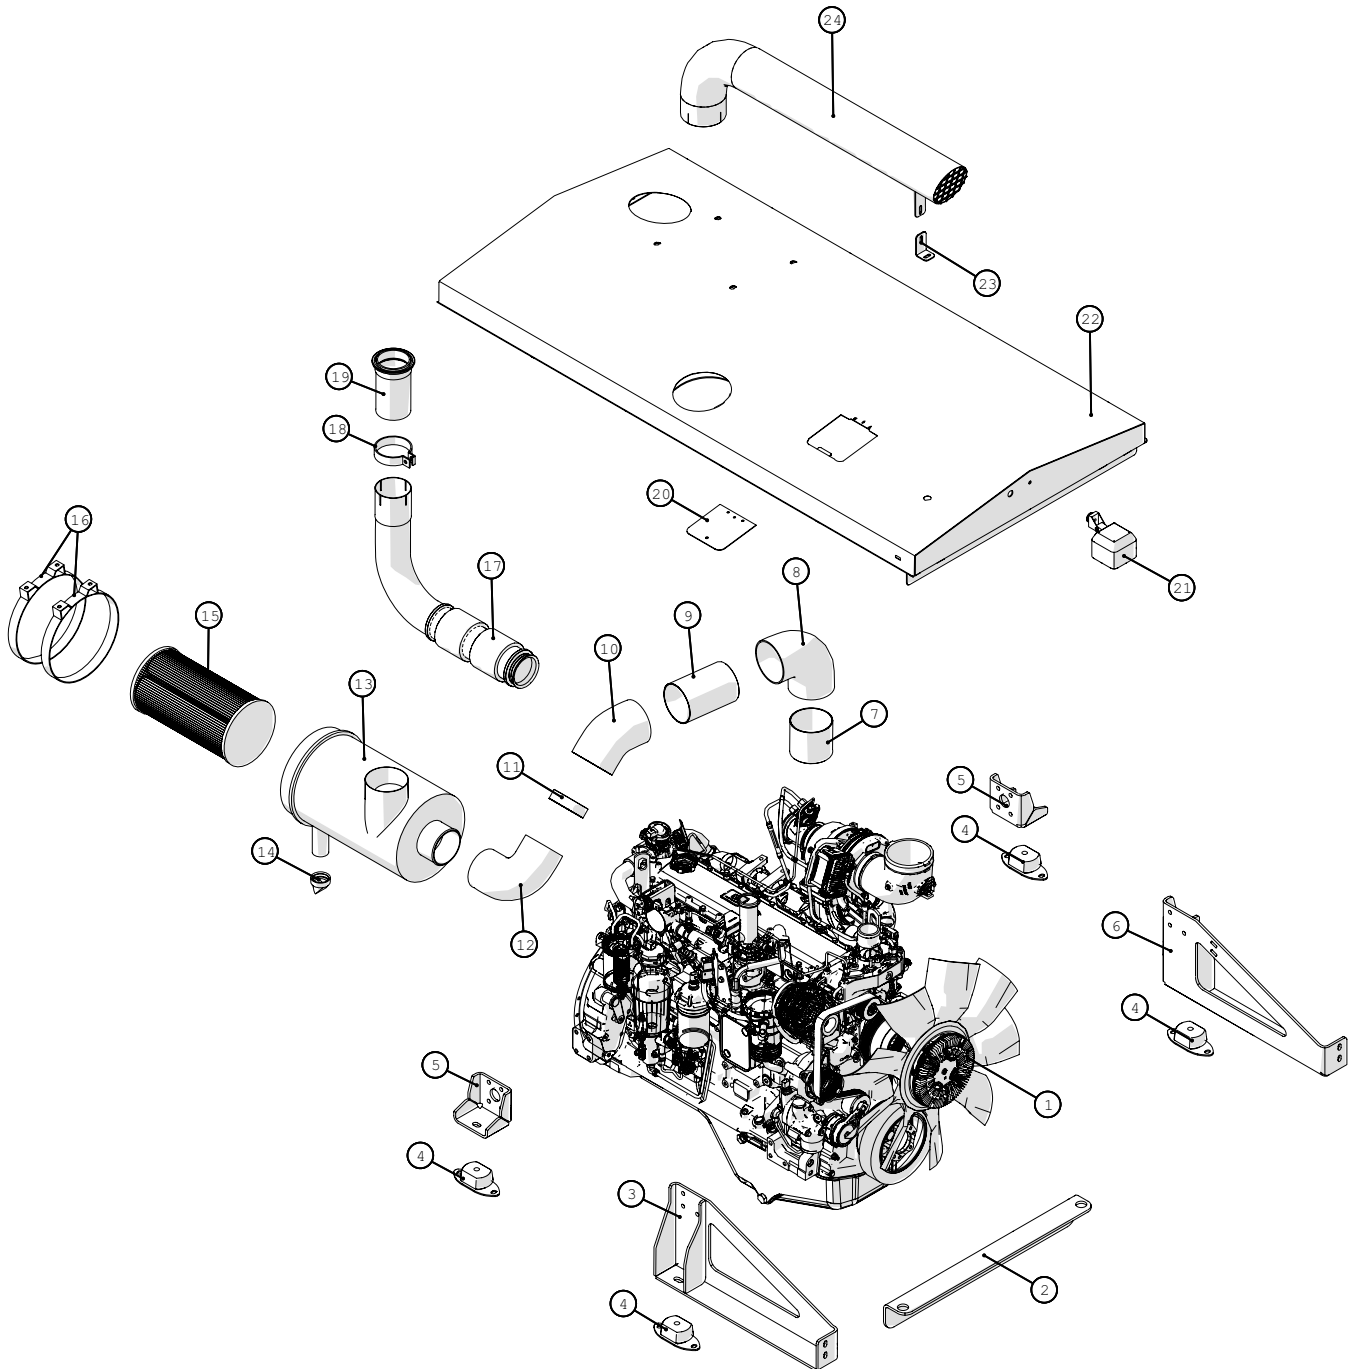

Motor - Tier 3B

Motor - Tier 3B

Pos. nr.	Vare nr.	Antal	Beskrivelse	Bemærkning
1		1	Motor	
2	250181216	1	Tværstiver til kølerbeslag	
3	250181218	1	Kølerophæng h-side	
4	25017055	4	Motorophæng	
5	250180044	2	Motorophæng	
6	250181221	1	Kølerophæng v-side	
7	250181223	1	Rør 2 for indsugning	
8	2514850422	1	Bøjning for indsugning 90° 127mm	
9	250181245	1	Rør 1 for indsugning	
10	2514850421	1	Bøjning for indsugning 45°	
11	250180407	1	Rør 3 for indsugning	
12	250180394	1	Gummibøjning 90° 114mm	
13		1	Luftfilter for 225hk tier 3 motor	
14	2514853840	1	Snøfter for luftfiler	
15	2501G110382	1	Luftfilter	
16		2	Beslag for luftfilter 225 hk tier 3	
17	250181295	1	Udstødning	
18		1	Udstødnings clamps	
19	250181296	1	Rør til udstødsning	
20	250181278	1	Låge for kølervæske	
21	2514861061	1	Arbejdslampe	
22	250181230	1	Tag	
23	250181402	1	Beslag for indsugning	
24	250181345	1	Indsugning til Tier 3B