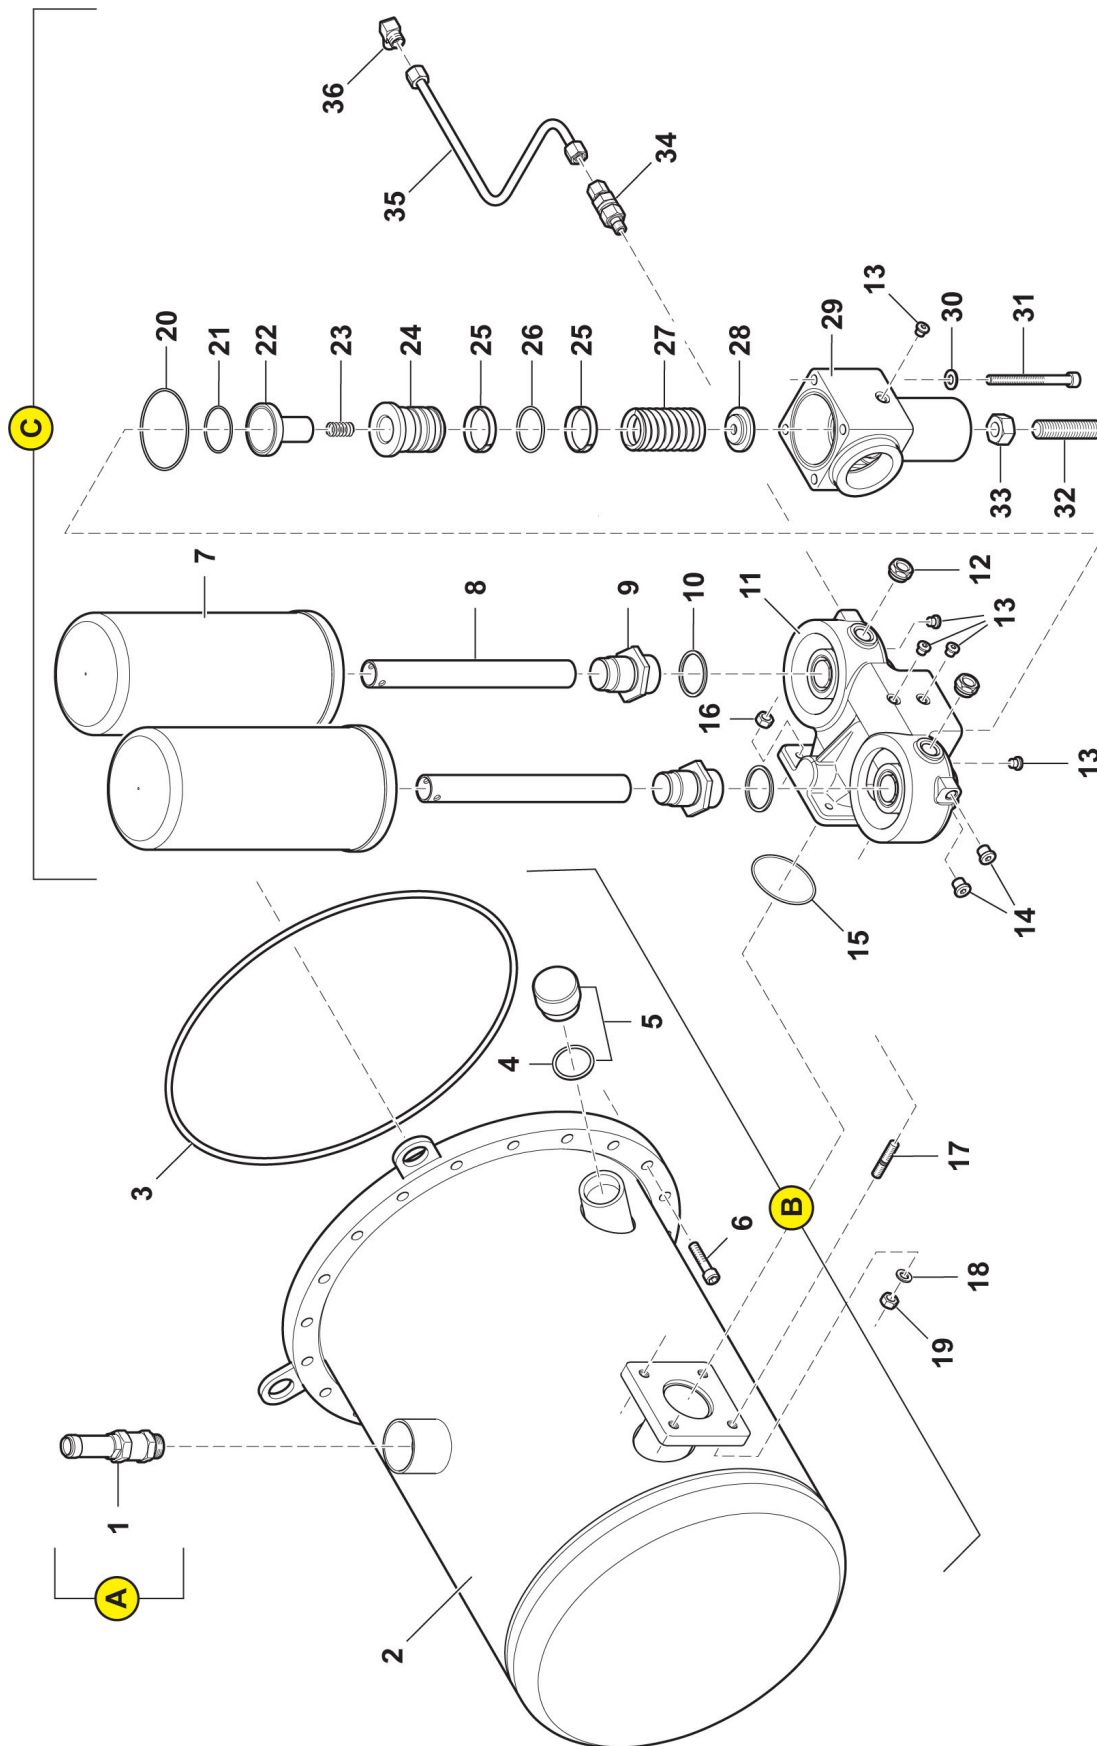

Skruekompressor NK 200 - Enkeltdele: Separatorbeholder og Dobbelt separator

Skruekompressor NK 200 - Enkeltd dele: Separatorbeholder og Dobbelt separator

Pos. nr.	Vare nr.	Antal	Beskrivelse	Bemærkning
A			Sikkerhedsventil	
1	25017054	1	Sikkerhedsventil 3/4" 10bar	
B			Separatorbeholder	
2			Separatorbeholder, Variantstykliste	
	250187681	1	Separatorbeholder (lang) for Separatorbeholder kpl. 87849 op til 75 kW, Afdugningsspjæld	Variant
[]	2501110812	1	Separatorbeholder (kort) for Separatorbeholder kpl. 87250 op til 55 kW	Variant
3	2501N28867	1	O-ring	
4	2501115068	1	Pakning	
5	2501115100	1	Forskruning	
6	2501115087	20	Cylinderskrue	
C			Dobbelt separator	
7	25030508	2	Separator patron	
8	2501109032	2	Rør, luftkanal	
9	2501109033	2	Brystnippel	
10	2501N7758	2	Tætningsring	
11	2501110351	1	Dobbelt separator hoved	
12	2501115477	2	Skueglas	
13	2501N16504	5	Låseskrue	
14	2501N16394	2	Låseskrue	
15	2501100636	1	O-ring	
16	2501N177	4	Møtrik	
17	2501N15972	4	Pindbolt	
18	2501N16	4	Skive	
19	2501N644	4	Møtrik	
20	2501N29082	1	O-ring	
21	2501N29071	1	O-ring	
22	2501115605	1	Kontraventil	
23	2501106427	1	Trykfjeder	
24	2501106425	1	Stempelenhed	
25	2501N29072	2	Glideringstætning	
26	2501N29077	1	Pakning	
27	2501106428	1	Trykfjeder	
28	2501111289	1	Sikringsring	
29	2501110342	1	Ventilhus