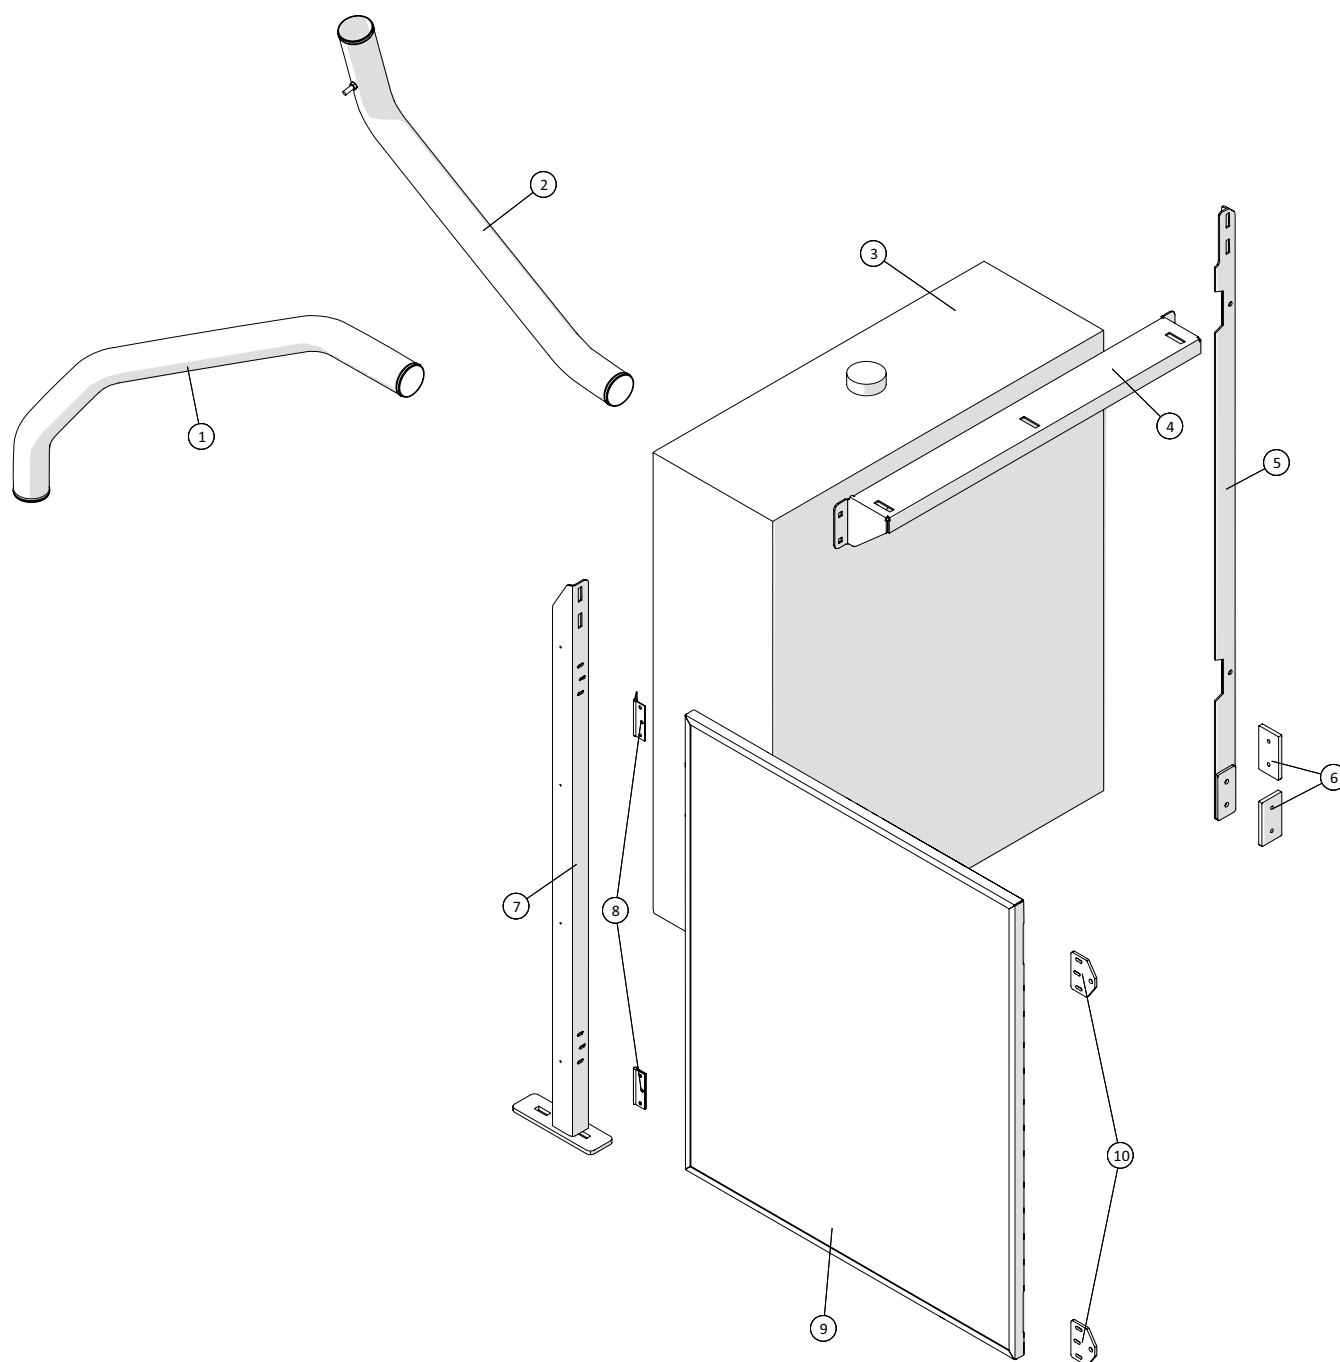

Køler - Tier 3A

Køler - Tier 3A

Pos. nr.	Vare nr.	Antal	Beskrivelse	Bemærkning
1	250180774	1	Afgangsrør fra intercooler	
2	250180824	1	Tilgangsrør til intercooler	
3	25016W031-1		Køler HPA36 2PAS	
4	250180253	1	Forreste tværdrager for tagophæng	
5	250180803	1	Stræber 1 for kølegitterholder	
6	250180215	2	Bagplade med gev. huller	
7	250180805	1	Stræber 2 for kølegitterholder	
8	1513820114	2	Hængsel for kædekasselåge	
9	250180807	1	Ramme for kølegitter	
10	250180809	2	Befæstningsplade for kølegitter	
	25016W031	1	Kølerpakke	Består af pos.nr. 1, 2 og 3