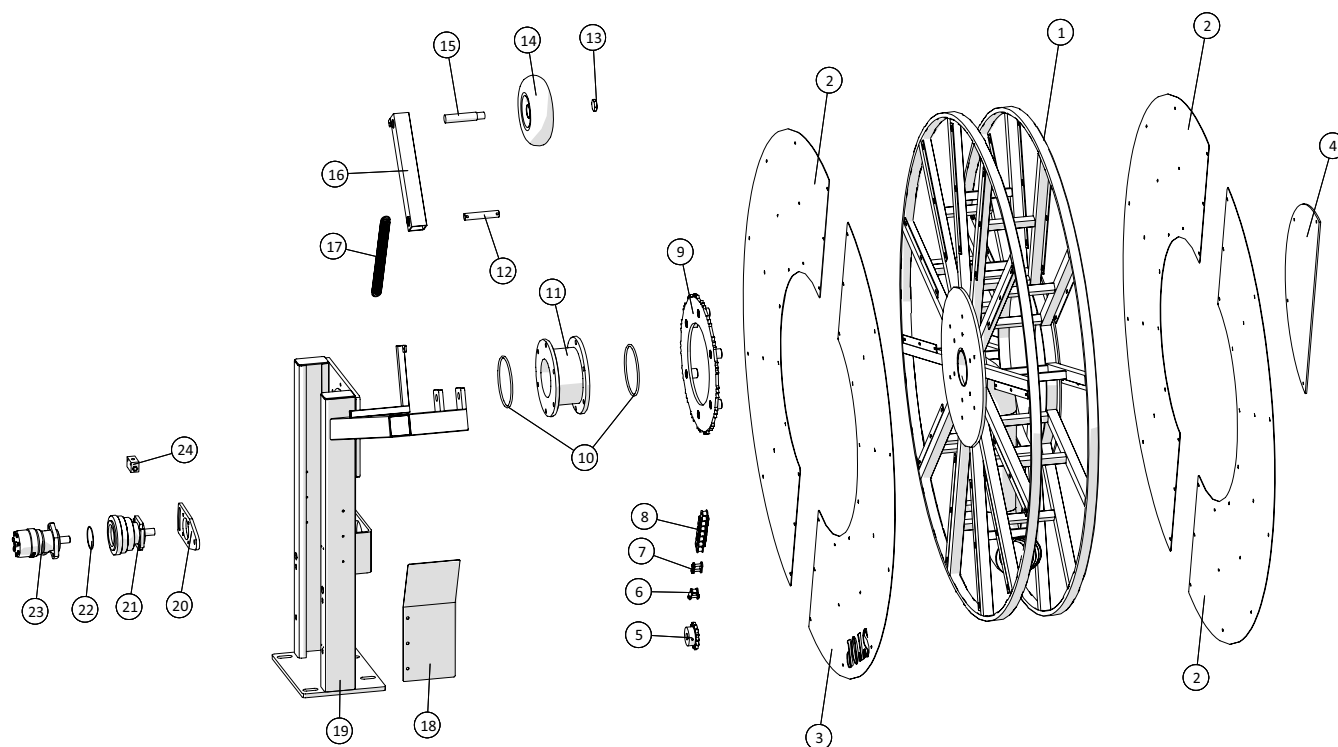

Tromle

Tromle

Pos. nr.	Vare nr.	Antal	Beskrivelse	Bemærkning
1	2501790415	1	Slangetromle	
2	250181337	3	Rustfri afdækningsplade	
3	250181490	1	Rustfri afdækningsplade med stop	
4	2501790415-12	1	Afdækningsplade midt	
5	25017275	1	Tandhjul ¾" z=15	
6	1535191-12	1	Samle led forkrøbet ¾"	
7	1535191-11	1	Samle led ¾"	
8	15351911	1	Rullekæde ¾"	
9	2501790420	1	Pladehjul for slangetromle ¾" z=85	
10	21040837	2	O-ring for drejekrans	
11	21040820	1	Drejekrans MZ DN150	
12	2501790480	1	Nagle	
13	15110611575	1	Møtrik M16x1,5	
14	25017329	1	Kran hjul	
15	25017345	1	Aksel 25mm	
16	25030122	1	Arm for hjul	
17	1514004232350	1	Trækfjeder Ø32x3,5x88vx350	
18	2501790410-07	1	Kædeskærm	
19	250180071	1	Tromletårn	
20	2501790421	1	Konsol for negativ bremse	
21	2514851451	1	Negativ bremse	
22	2514851451-1	1	O-ring	
23	25017265	1	Oliemotor OMR 200 HPS Ø25 DANFOSS	
24	25017270	1	Vekselventil VT-1/4