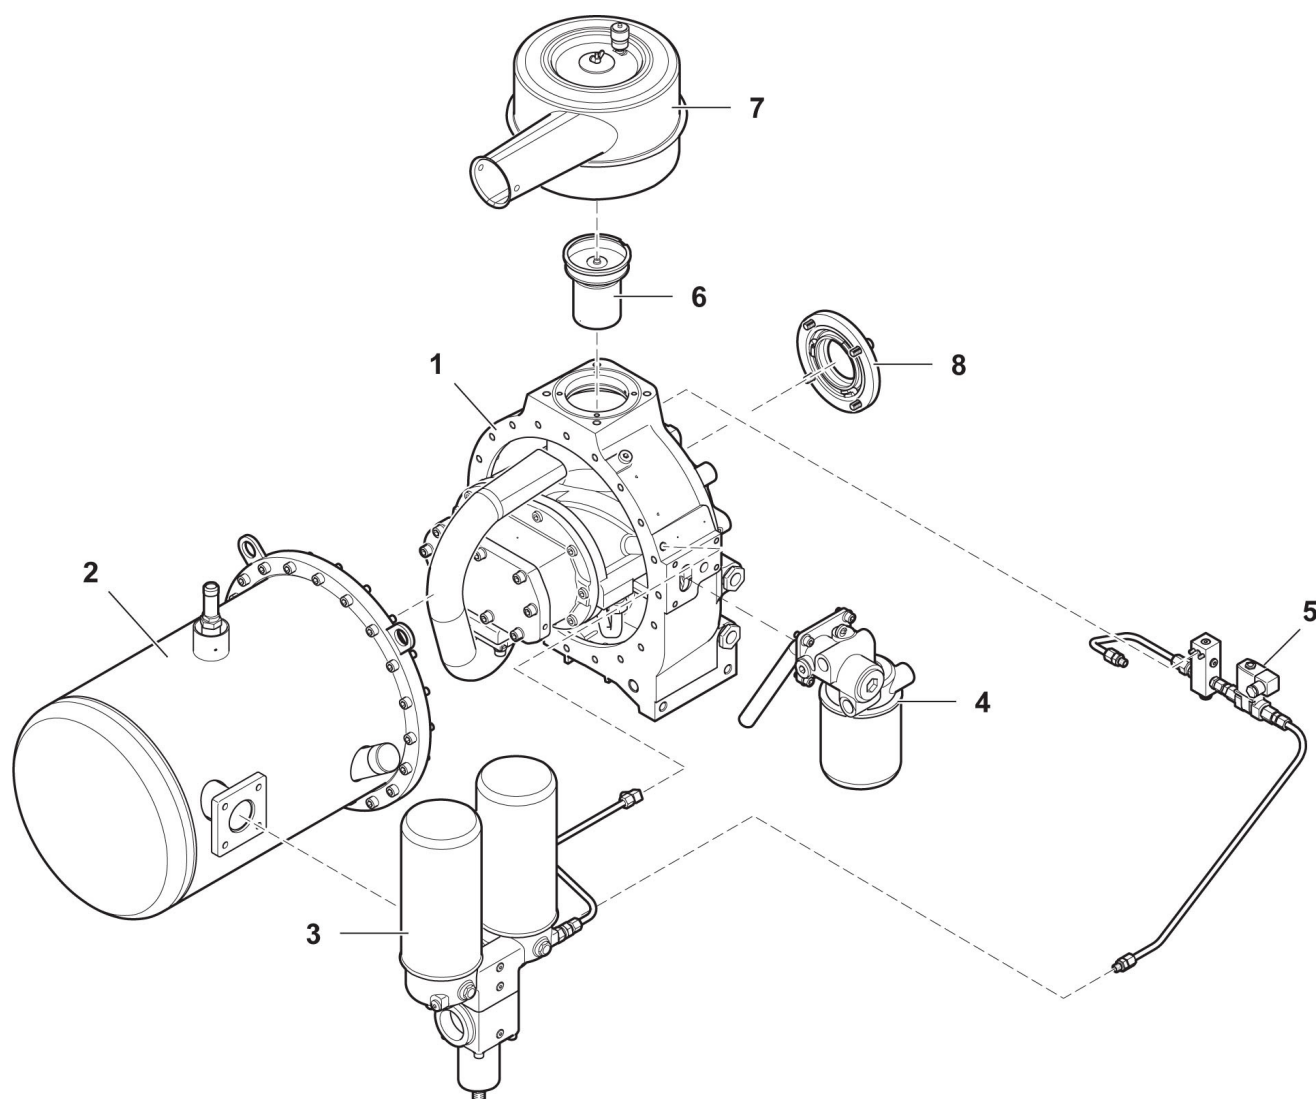

1 2 ↓	A-Z	Pumpevogn APV250 Årgang 2015 - 2018	Dato: 19/12-2016
			40

Skruekompressor NK 200 - Filter				
Pos. nr.	Vare nr.	Antal	Beskrivelse	Bemærkning
1	25030507	1	Luftfilter	
2	25030508	2	Separator patron	
3	25030506	1	Oliefilter	

Skruekompressor NK 200 - Komponenter