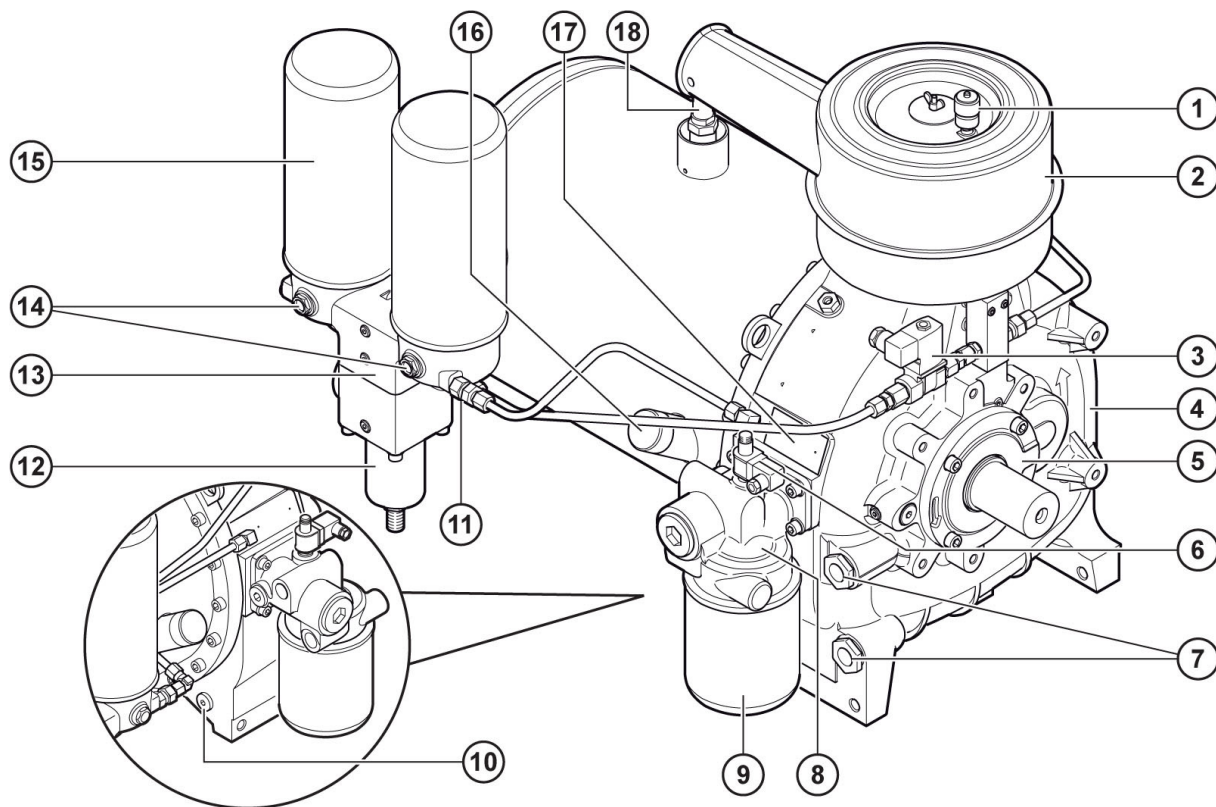

Skruekompressor kompakt modul NK 200

Skruekompressor kompakt modul NK 200

Pos. nr.	Vare nr.	Antal	Beskrivelse	Bemærkning
1	25030509		Vedligeholdelsesindikator for indsugningsfilter	(valgfri)
2			Indsugningsfilter	
3			Styreenhed, elektrisk	
4			NK 200 grundmodul	
5			Endedæksel	
6			Differential trykindikator	(valgfri)
7			Skueglas, olie niveauindikator	
8			Termostat hoved	
9	25030506		Oliefilter	
10			Olie bundprop	
11			Olieindsugning-kontraventil	
12			Minimum trykventil	
13			Dobbelt separator hoved	
14			Skueglas, olie separation	
15	25030508		Fin separator patron	
16			Oliepåfyldning	
17			Typeskilt	
18	25017054		Sikkerhedsventil	(valgfri)