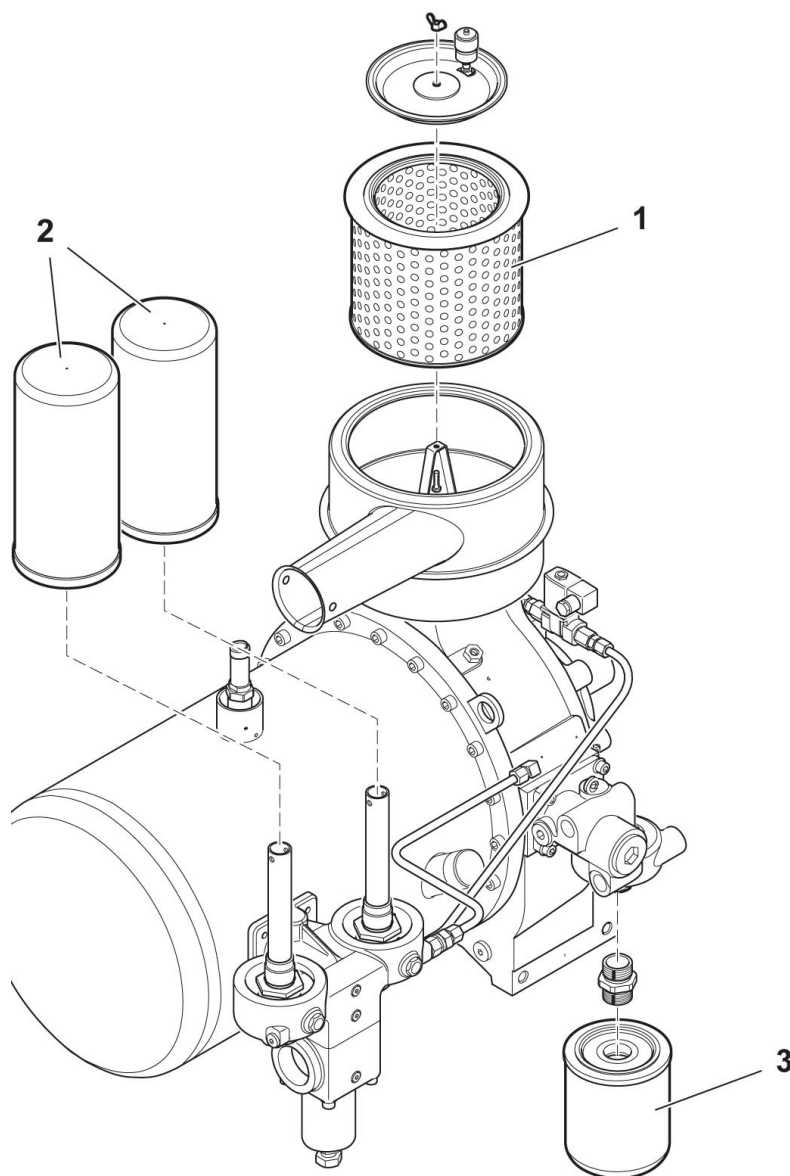

Skruekompressor kompakt modul NK 200

Pos. nr.	Vare nr.	Antal	Beskrivelse	Bemærkning
1	25030509		Vedligeholdelsesindikator for indsugningsfilter	(valgfri)
2			Indsugningsfilter	
3			Styreenhed, elektrisk	
4			NK 200 grundmodul	
5			Endedæksel	
6			Differential trykindikator	(valgfri)
7			Skueglas, olie niveauindikator	
8			Termostat hoved	
9	25030506		Oliefilter	
10			Olie bundprop	
11			Olieindsugning-kontraventil	
12			Minimum trykventil	
13			Dobbelt separator hoved	
14			Skueglas, olie separation	
15	25030508		Fin separator patron	
16			Oliepåfyldning	
17			Typeskilt	
18	25017054		Sikkerhedsventil	(valgfri)

Skruekompressor NK 200 - Filter