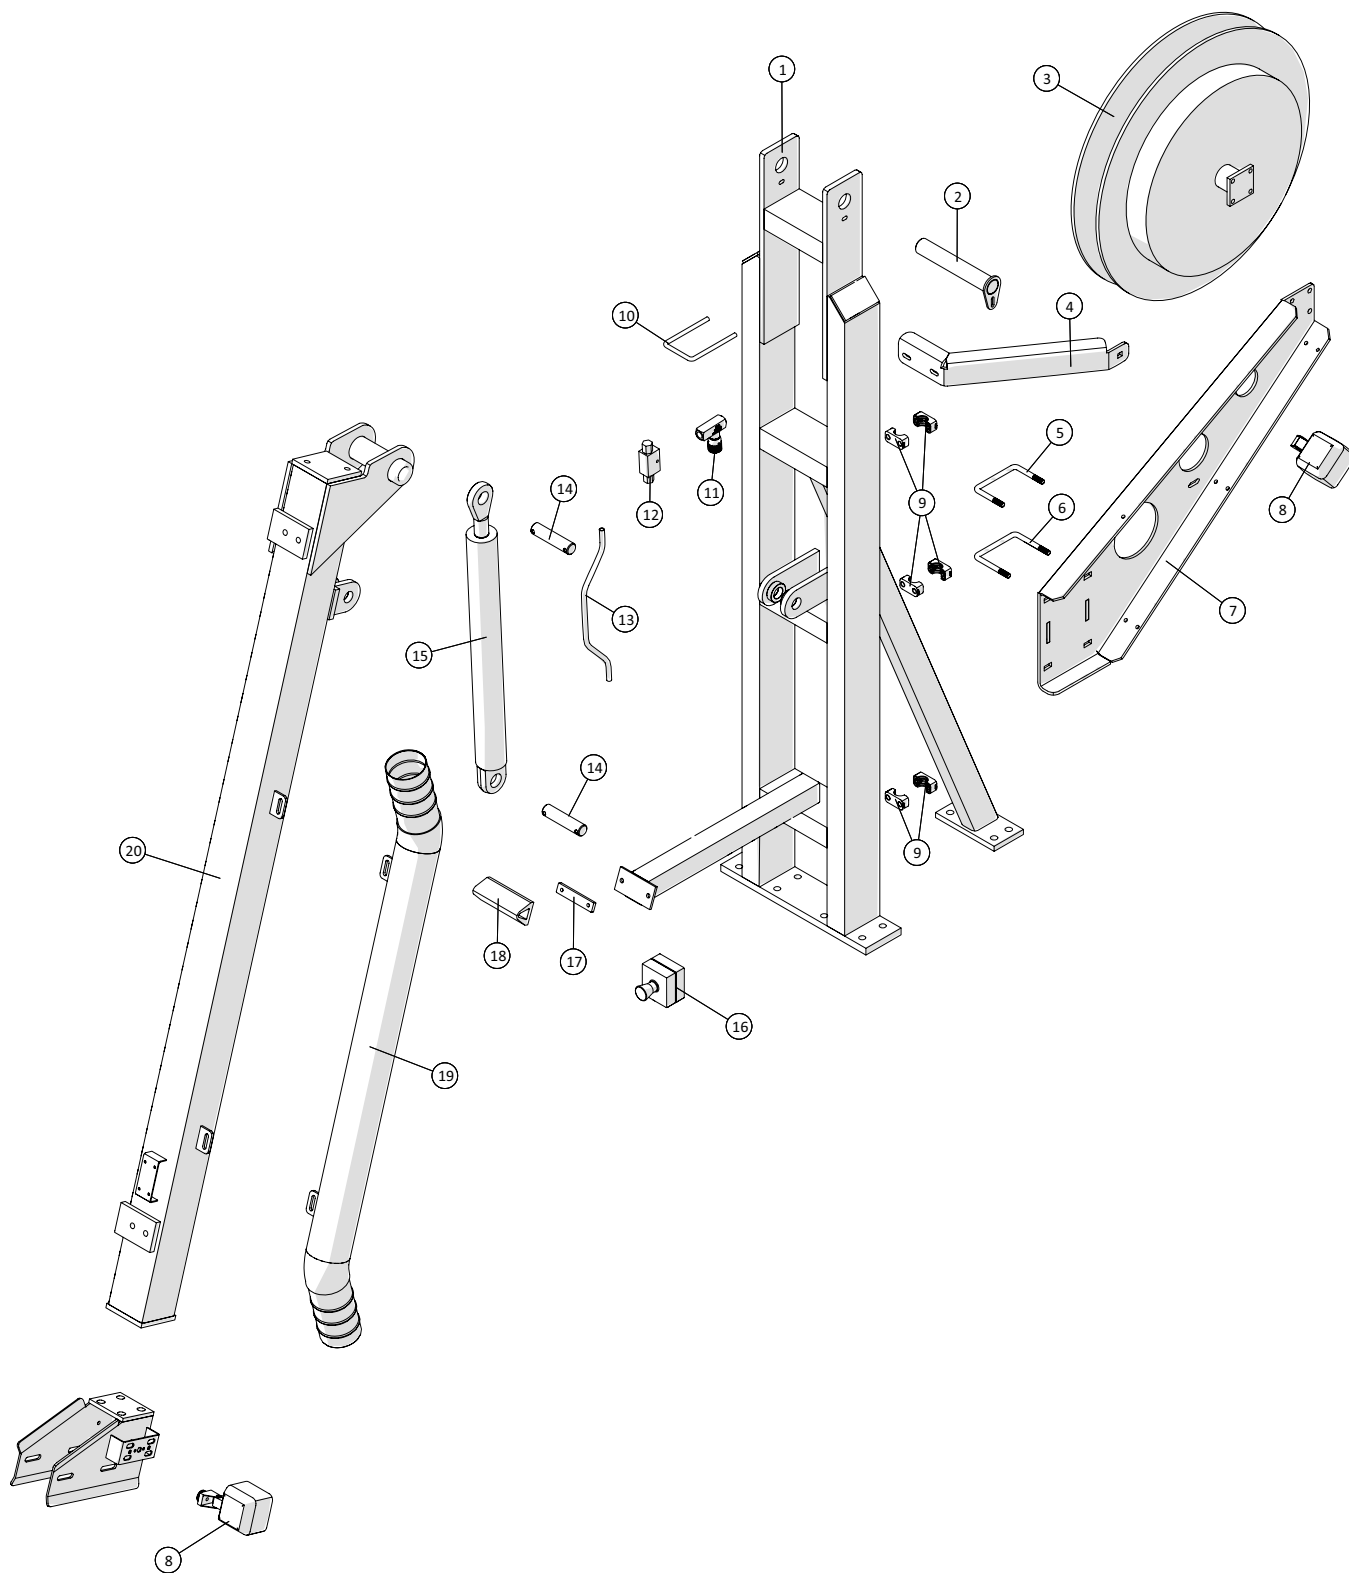

Kran

Kran				
Pos. nr.	Vare nr.	Antal	Beskrivelse	Bemærkning
1	250179032	1	Kranstander	
2	2501790388	1	Nagle	
3	250179673-01	1	Slangeopruller	
4	250181329	1	Afstivning til hydraulikslangetromle	
5	250179637	1	Bøjle M12 89/124mm	
6	251476634940	1	U-bøjle M12	
7	250179659	1	Ophæng for hydraulikslangetromle	
8	2514861061	2	Arbejdslampe	
9	51000030-01	6	STAUFF Rørholder alene, enkelt 30mm	
10	251476634580	1	Bøjle	
11	25017200	1	Drøvle-kontraventil - TOGNELLA	
12	25017185	1	Dobbelt låseventil ¼" VBPDE	
13	2501790287	1	Hydraulikrør for krancylinder	
14	2501790389	2	Nagle til cylinder	
15	25017105	1	Cylinder Lmin=915mm	
	250135106035	1	Pakningssæt for cylinder 25017105	
16	25030020	1	Nødstop	
17	250180925	1	Spændeplade for fendergummi	
18	21201052	0,15m	Fendergummi 60x50mm	
19	250180428	1	Rør for omrøring	
20	2501790325	1	Løftearm