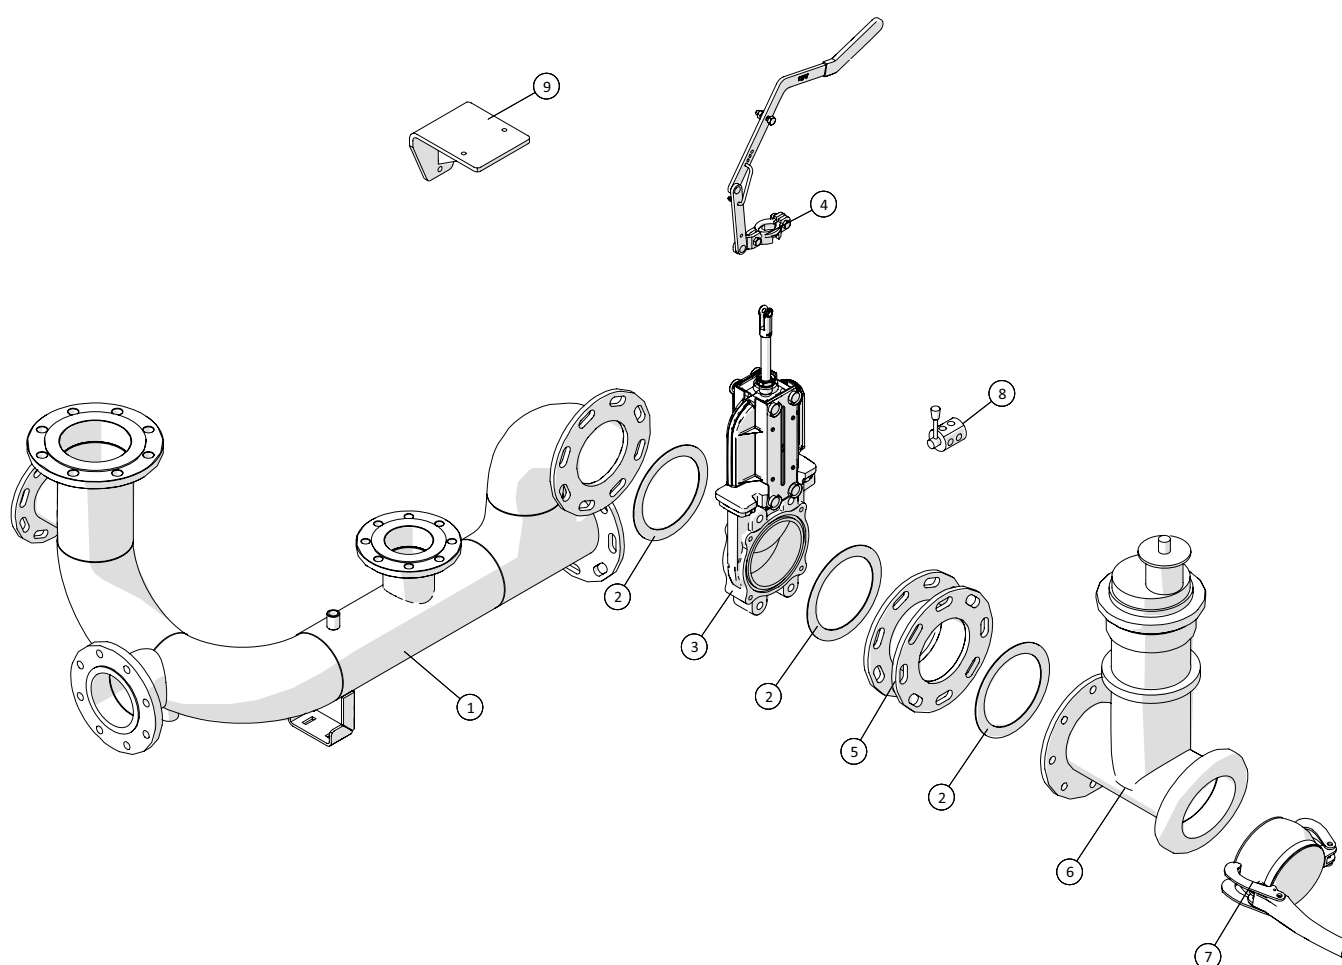

≡ 1 ↓
≡ 2 ↓

A-Z

Pumpevogn APV250

Årgang 2015 - 2018

Dato: 19/12-2016

13

Rørføring - Flowmåler

Pos. nr.	Vare nr.	Antal	Beskrivelse	Bemærkning
1	250180960	1	Afgangsrør	
2	13250550	4	Flangepakning NW125 192x141mm (5")	
3	2514850374	1	Flowmåler 24V MAG3100W DN125/5"	
	2513023-1		MAG500 Signal omsætter MK1 24Volt	
4	250180962	1	Afgangsrør	
5	20144130	1	Ramus spadeventil m/håndhjul DN125 5"	
6	250180750	1	Låsetap for Ramus håndventil	
7	13250242	1	Stålflange m/gevind galv. 5" DS581	
8	25017470	1	Bøjning 45° 5"x6" BSP	

Rørføring - Vakuüm