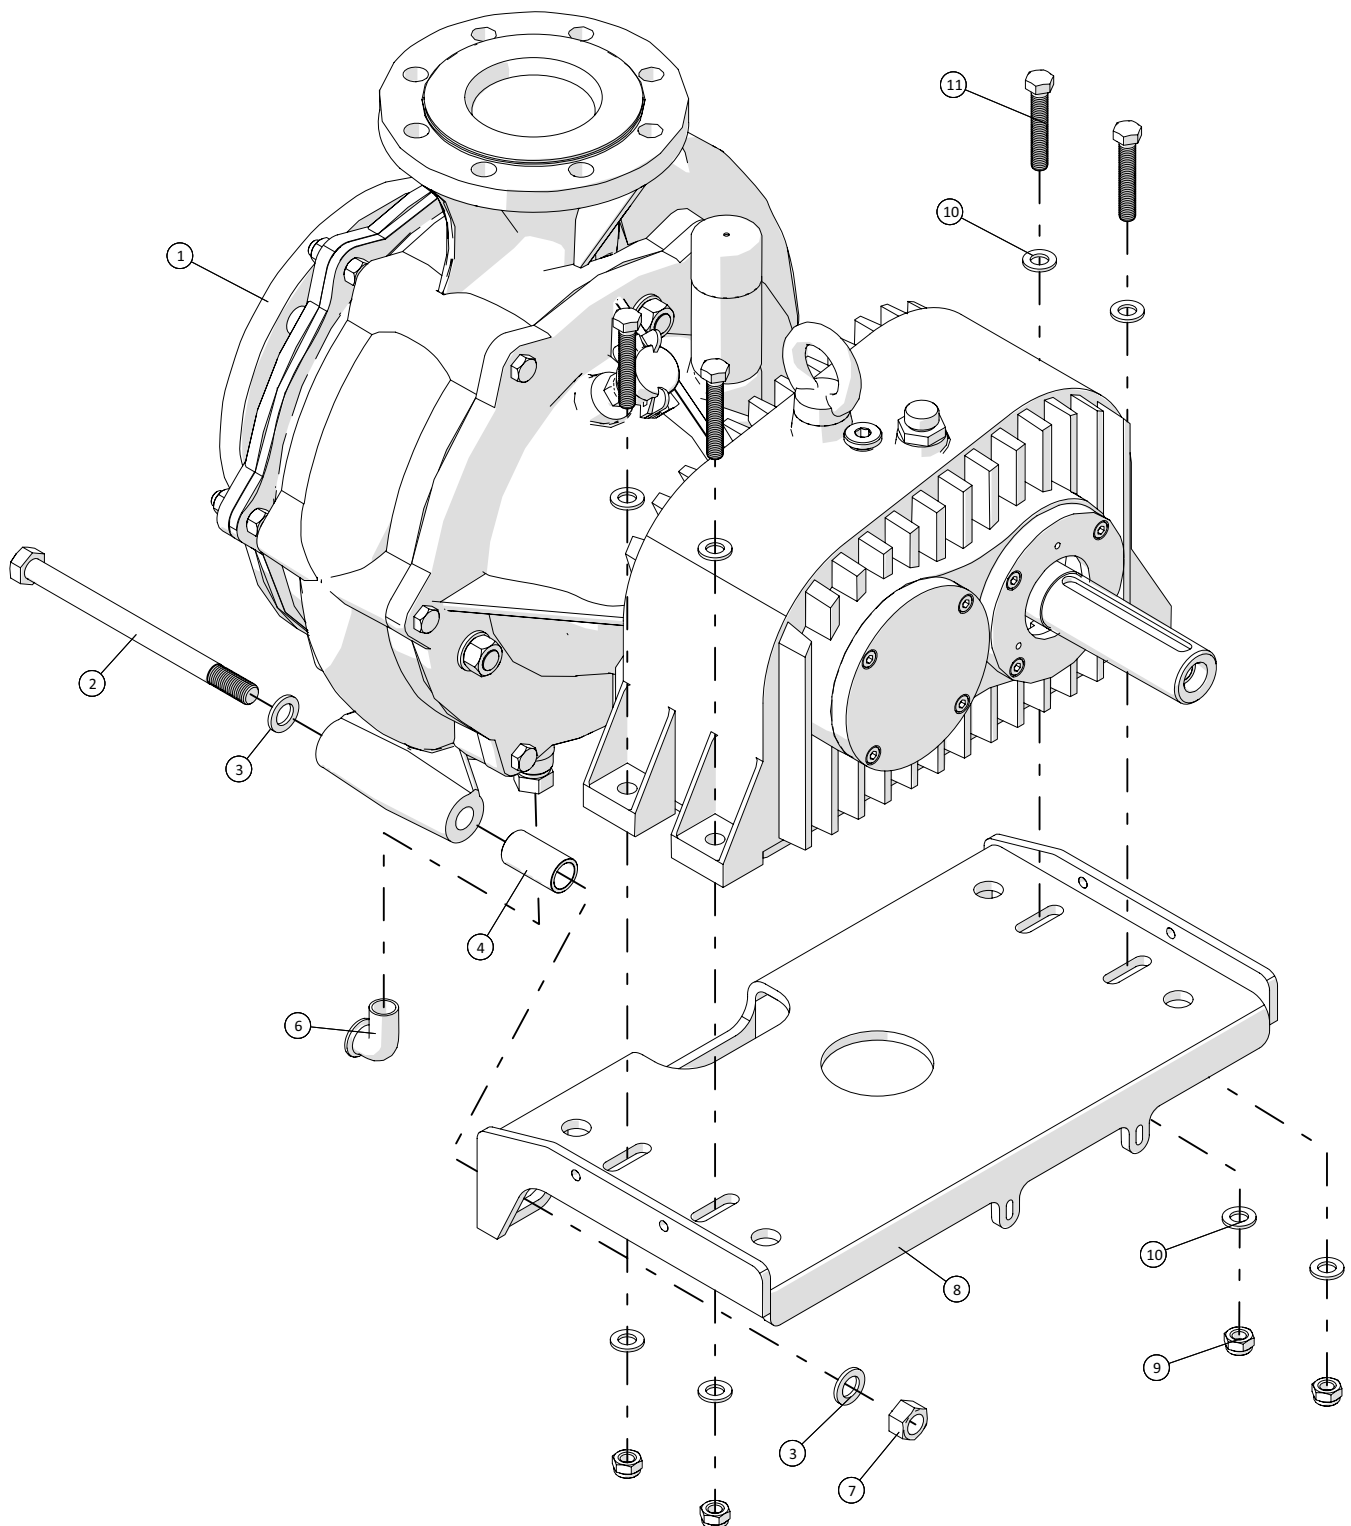

Bauer SX2000 pumpe

≡ 1 ↓
≡ 2 ↓

A-Z

Pumpevogn APV250
Årgang 2015 - 2018

Dato: 19/12-2016

36

BAUER SX2000 pumpe

Pos. nr.	Vare nr.	Antal	Beskrivelse	Bemærkning
1	23053450030	1	BAUER gyllepumpe SX2000	
2		2	Stålbolt M16x220	
3		4	Spændeskive M16	
4	250180336	2	Afstandsstykker for pumpe	
5	13100064	1	Kuglehane muffe/nippel ½"	
6	000092404	1	Vinkel 90° nr.92 ½"	
7		2	Låsemøtrik M16	
8	250180063	1	Plade for pumpe	
9		4	Låsemøtrik M12	
10		8	Spændeskive M12	
11		4	Stålsætskrue M12x70