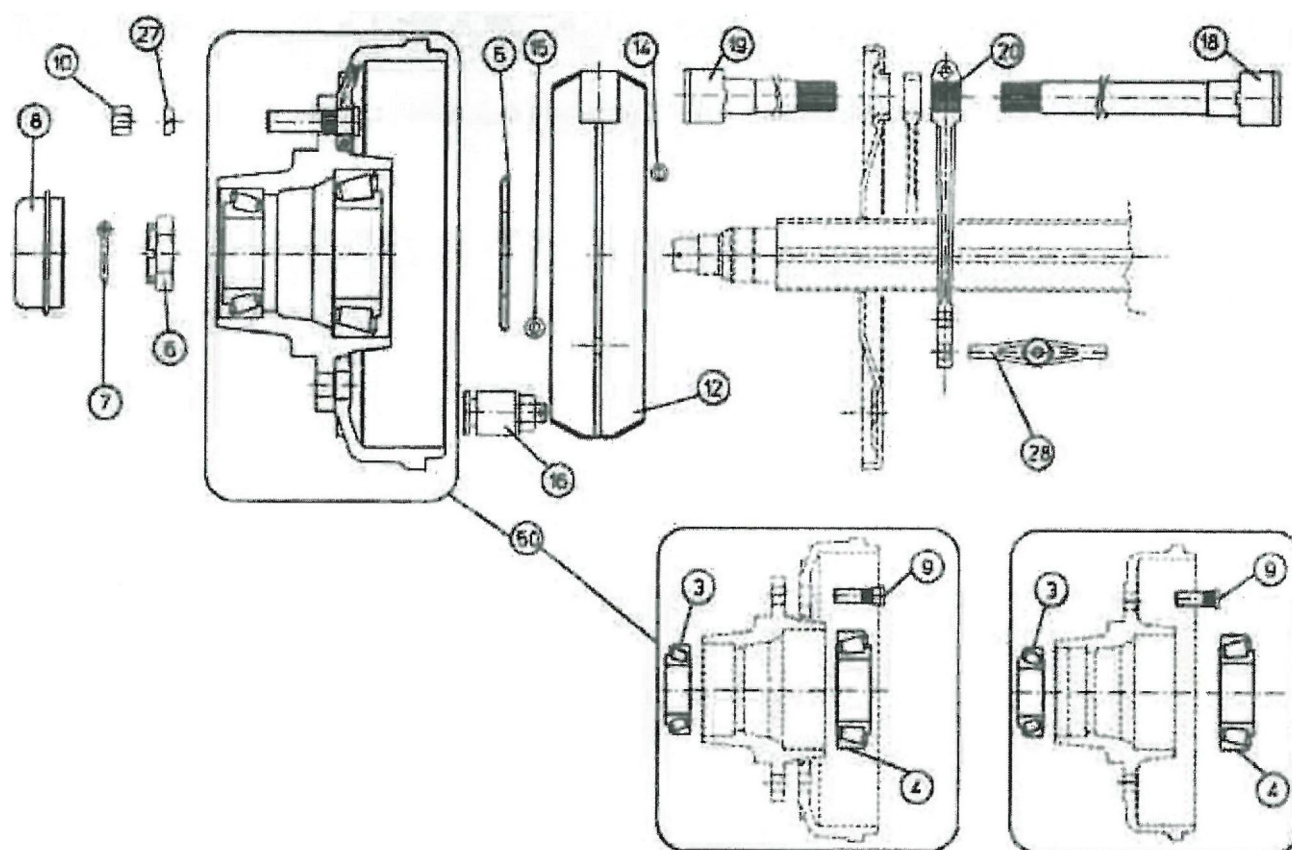

≡ 1 ↓
≡ 2 ↓

A-Z

Pumpevogn APV250
Årgang 2015 - 2018

Dato: 19/12-2016

36

BAUER SX2000 pumpe

Pos. nr.	Vare nr.	Antal	Beskrivelse	Bemærkning
1	23053450030	1	BAUER gyllepumpe SX2000	
2		2	Stålbolt M16x220	
3		4	Spændeskive M16	
4	250180336	2	Afstandsstykker for pumpe	
5	13100064	1	Kuglehane muffe/nippel ½"	
6	000092404	1	Vinkel 90° nr.92 ½"	
7		2	Låsemøtrik M16	
8	250180063	1	Plade for pumpe	
9		4	Låsemøtrik M12	
10		8	Spændeskive M12	
11		4	Stålsætskrue M12x70	

Nav for hydraulikbremse