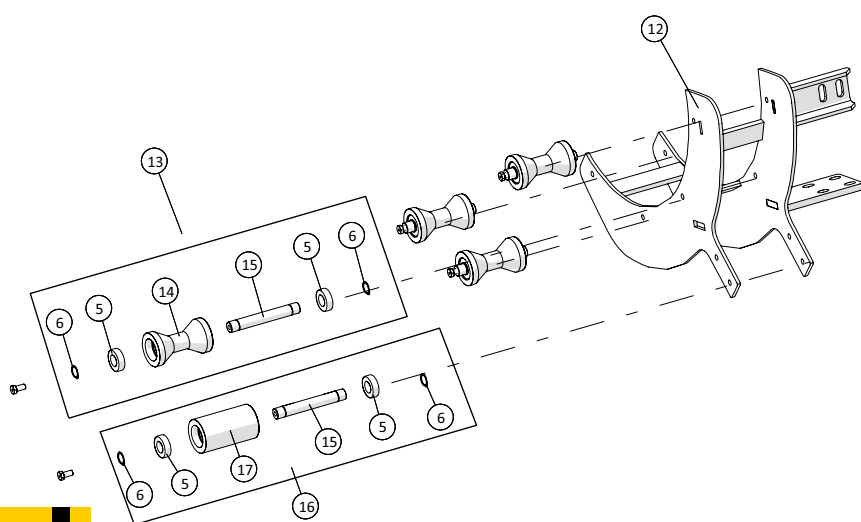

Slangeruller

Slangeruller

Pos. nr.	Vare nr.	Antal	Beskrivelse	Bemærkning
1	250179690	1	Bagerste ophæng for venderuller	
2	250179749	2	Modholderrulle komplet	
3	250179669	2	Modholderrulle for hydraulikslange oprul	
4	250179696	4	Aksel for rulle slangeoprul	
5	19300620502	24	Kugleleje 6205 2RS	
6	15110616037	24	Låsering U25	
7	2501790390	12	Smørrebolt (kranarm)	
8	250179748	2	Venderulle komplet	
9	250179668	2	Venderulle for slangeopruller	
10	250179700	1	Bagerste ophæng venderuller	
11	2501790335-01	1	Bagerste slangestyr	
12	2501790330-10	1	Forreste slangestyr	
13	2501790384	7	Rulle komplet	
14	2501790385	7	Rulle alene	
15	2501790370	8	Aksel for rulle	
16	2501790364	1	Overrulle komplet	
17	2501790365	1	Overrulle alene	