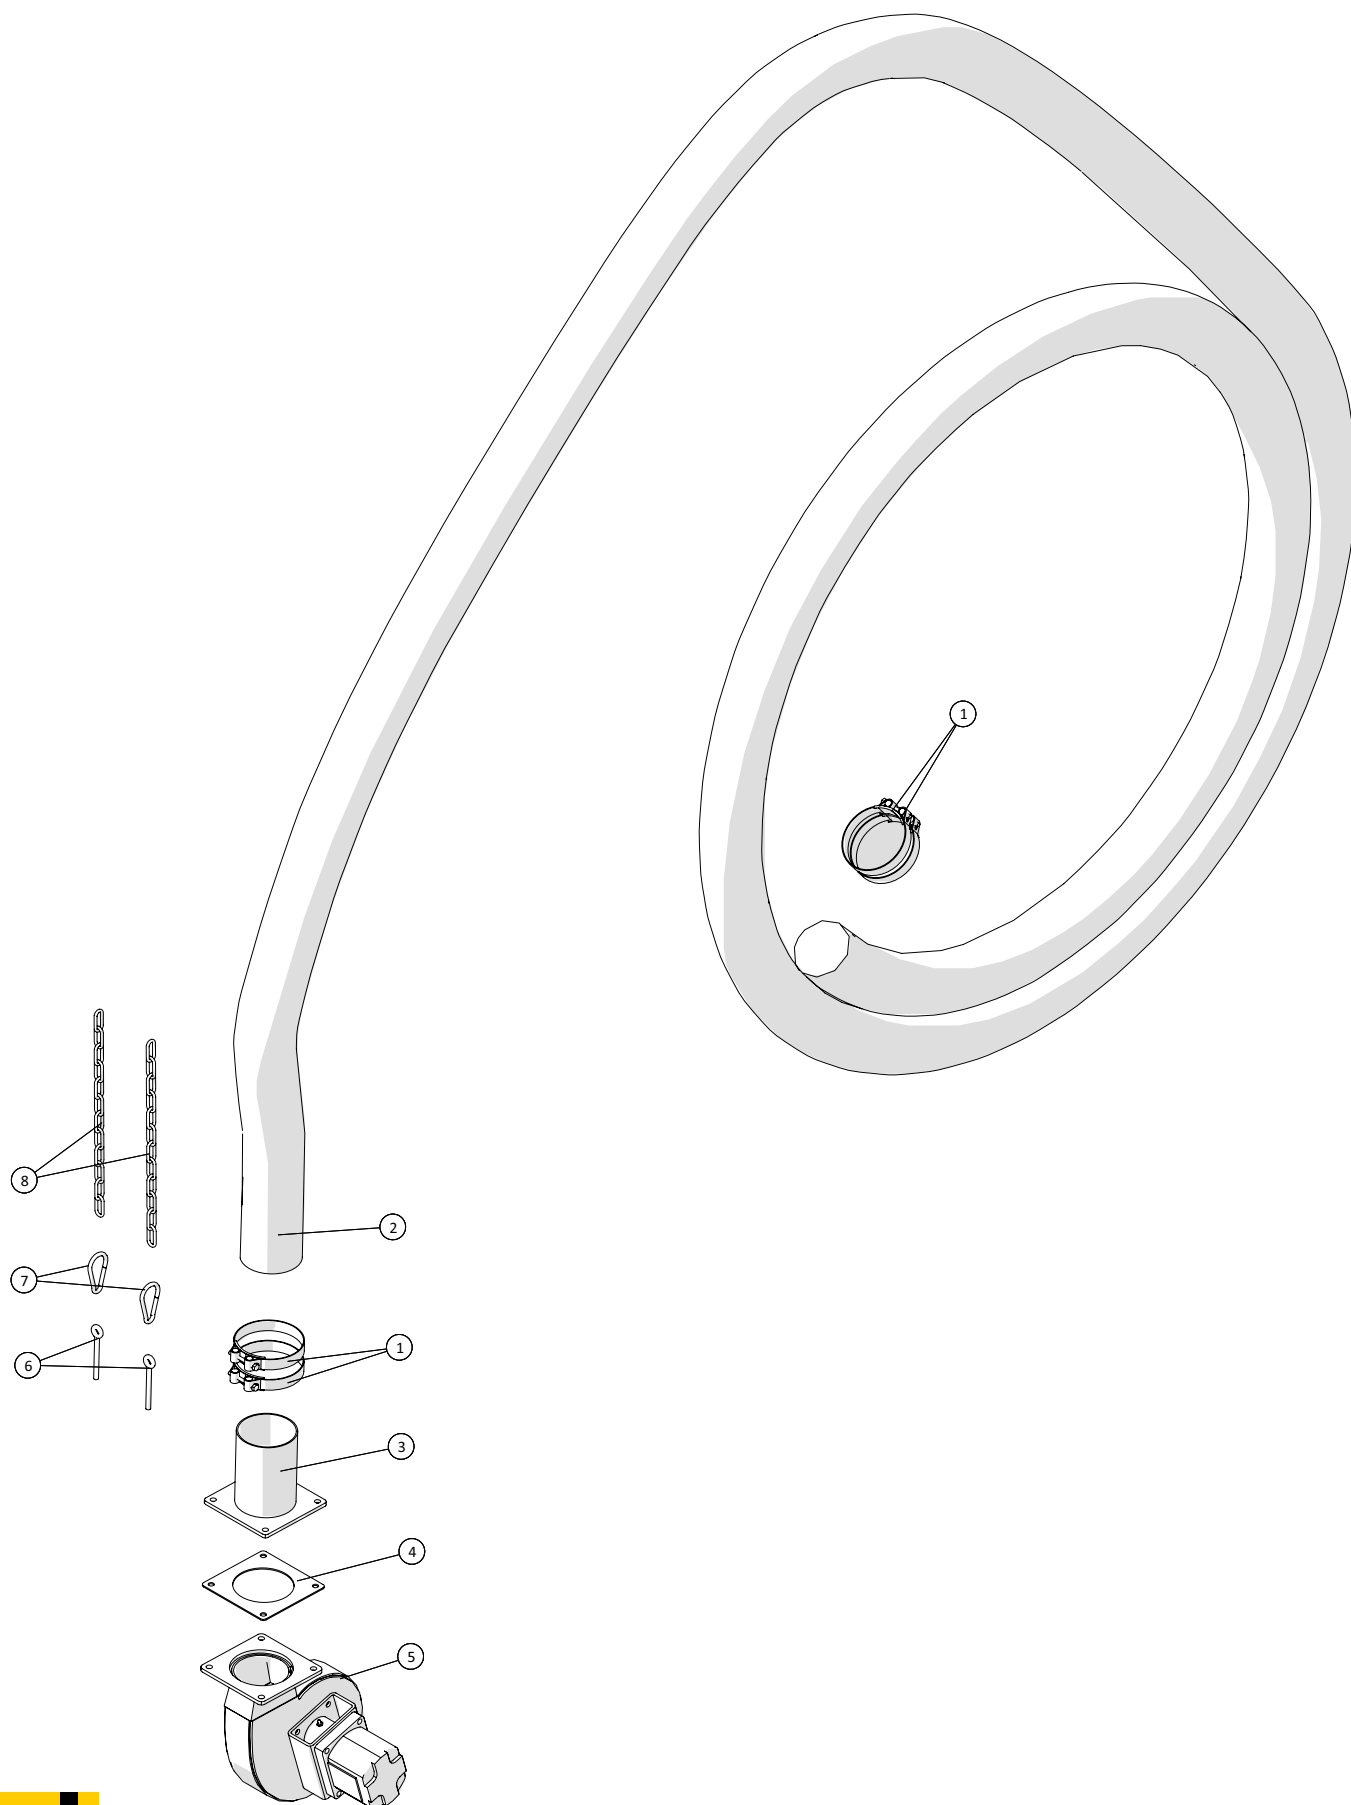

Sugeslange

≡ 1 ↓
≡ 2 ↓

A-Z

Pumpevogn APV250

Årgang 2015 - 2018

Dato: 19/12-2016

7

Sugeslange

Pos. nr.	Vare nr.	Antal	Beskrivelse	Bemærkning
1	16200740	4	Spændebånd 140-148mm	
2	16010180	1	HEDUFLEX gummislange 5"/Ø127	
3	20140845	1	Slangestuds 5" MZ flange x 127mm	
4	20140715	1	MZ gummipakning 4",5",6"	
5	23500060	1	AGM turbofiller m/hydraulikmotor 6"	
6	1326901085	2	Øjeskrue M10x100	
7	12280102	2	Karabinhage rustfri	
8	1513KS10020110	2x45cm	Kæde