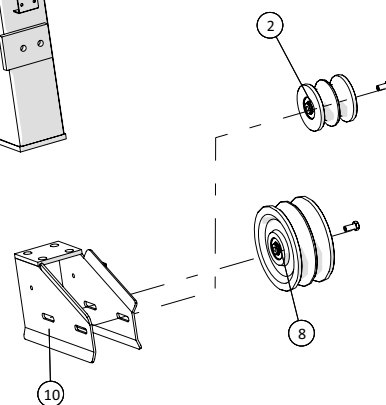

Slangeruller

Slangeruller

Pos. nr.	Vare nr.	Antal	Beskrivelse	Bemærkning
1	250179690	1	Bagerste ophæng for venderuller	
2	250179749	2	Modholderrulle komplet	
3	250179669	2	Modholderrulle for hydraulikslange oprul	
4	250179696	4	Aksel for rulle slangeoprul	
5	19300620502	24	Kugleleje 6205 2RS	
6	15110616037	24	Låsering U25	
7	2501790390	12	Smørrebolt (kranarm)	
8	250179748	2	Venderulle komplet	
9	250179668	2	Venderulle for slangeopruller	
10	250179700	1	Bagerste ophæng venderuller	
11	2501790335-01	1	Bagerste slangestyr	
12	2501790330-10	1	Forreste slangestyr	
13	2501790384	7	Rulle komplet	
14	2501790385	7	Rulle alene	
15	2501790370	8	Aksel for rulle	
16	2501790364	1	Overrulle komplet	
17	2501790365	1	Overrulle alene	