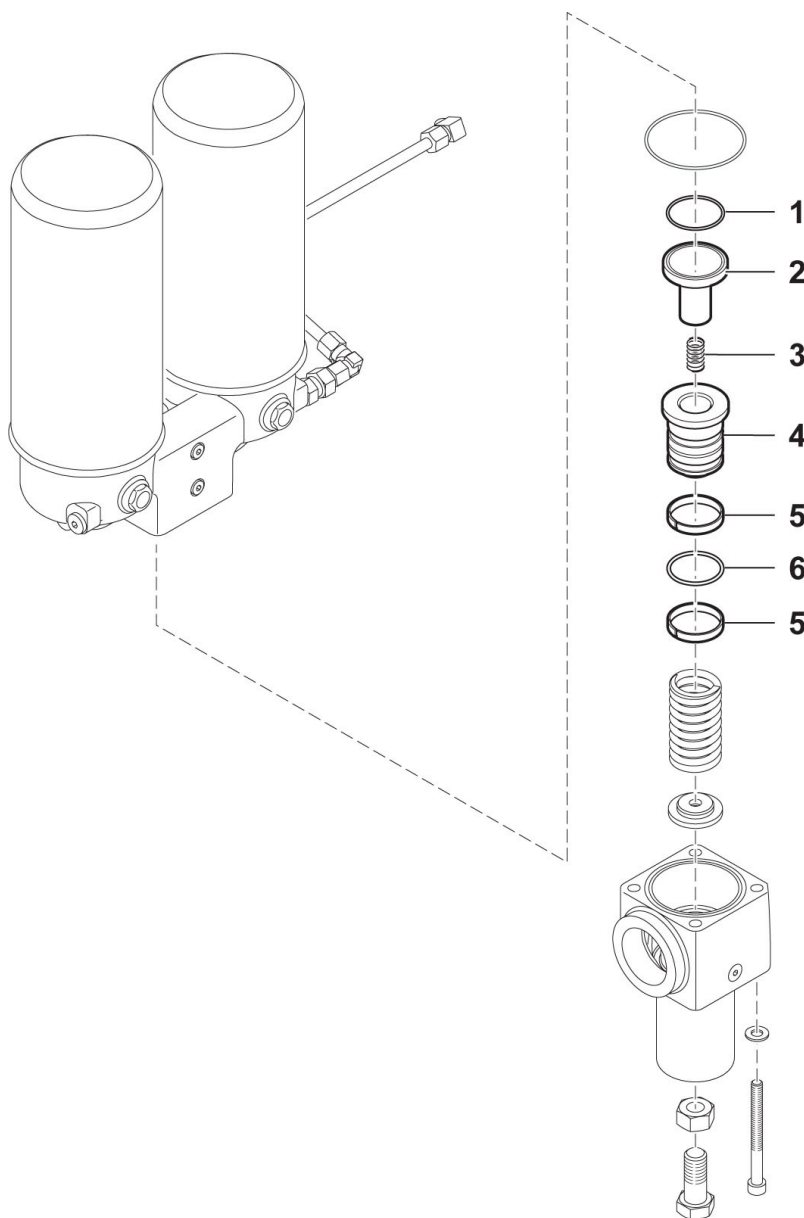

Skruekompressor NK 200 - Vedligeholdelsessæt: Minimum trykventil, Dobbelt Separator

≡ 1 ↓
≡ 2 ↓

A-Z

Pumpevogn APV250
Årgang 2015 - 2018

Dato: 19/12-2016

43

Skruekompressor NK 200 - Vedligeholdelsessæt: Minimum trykventil, Dobbelt Separator

Pos. nr.	Vare nr.	Antal	Beskrivelse	Bemærkning
	2501N29070	1	Vedligeholdelsessæt: Minimum trykventil, Dobbelt Separator	
1	2501N29071	1	O-ring	
2	2501106426	1	Kontraventil	
3	2501106427	1	Trykfjeder	
4	2501106425	1	Stempelenhed	
5	2501N29072	2	Gliderings tætning	
6	2501N29077	1	Pakning