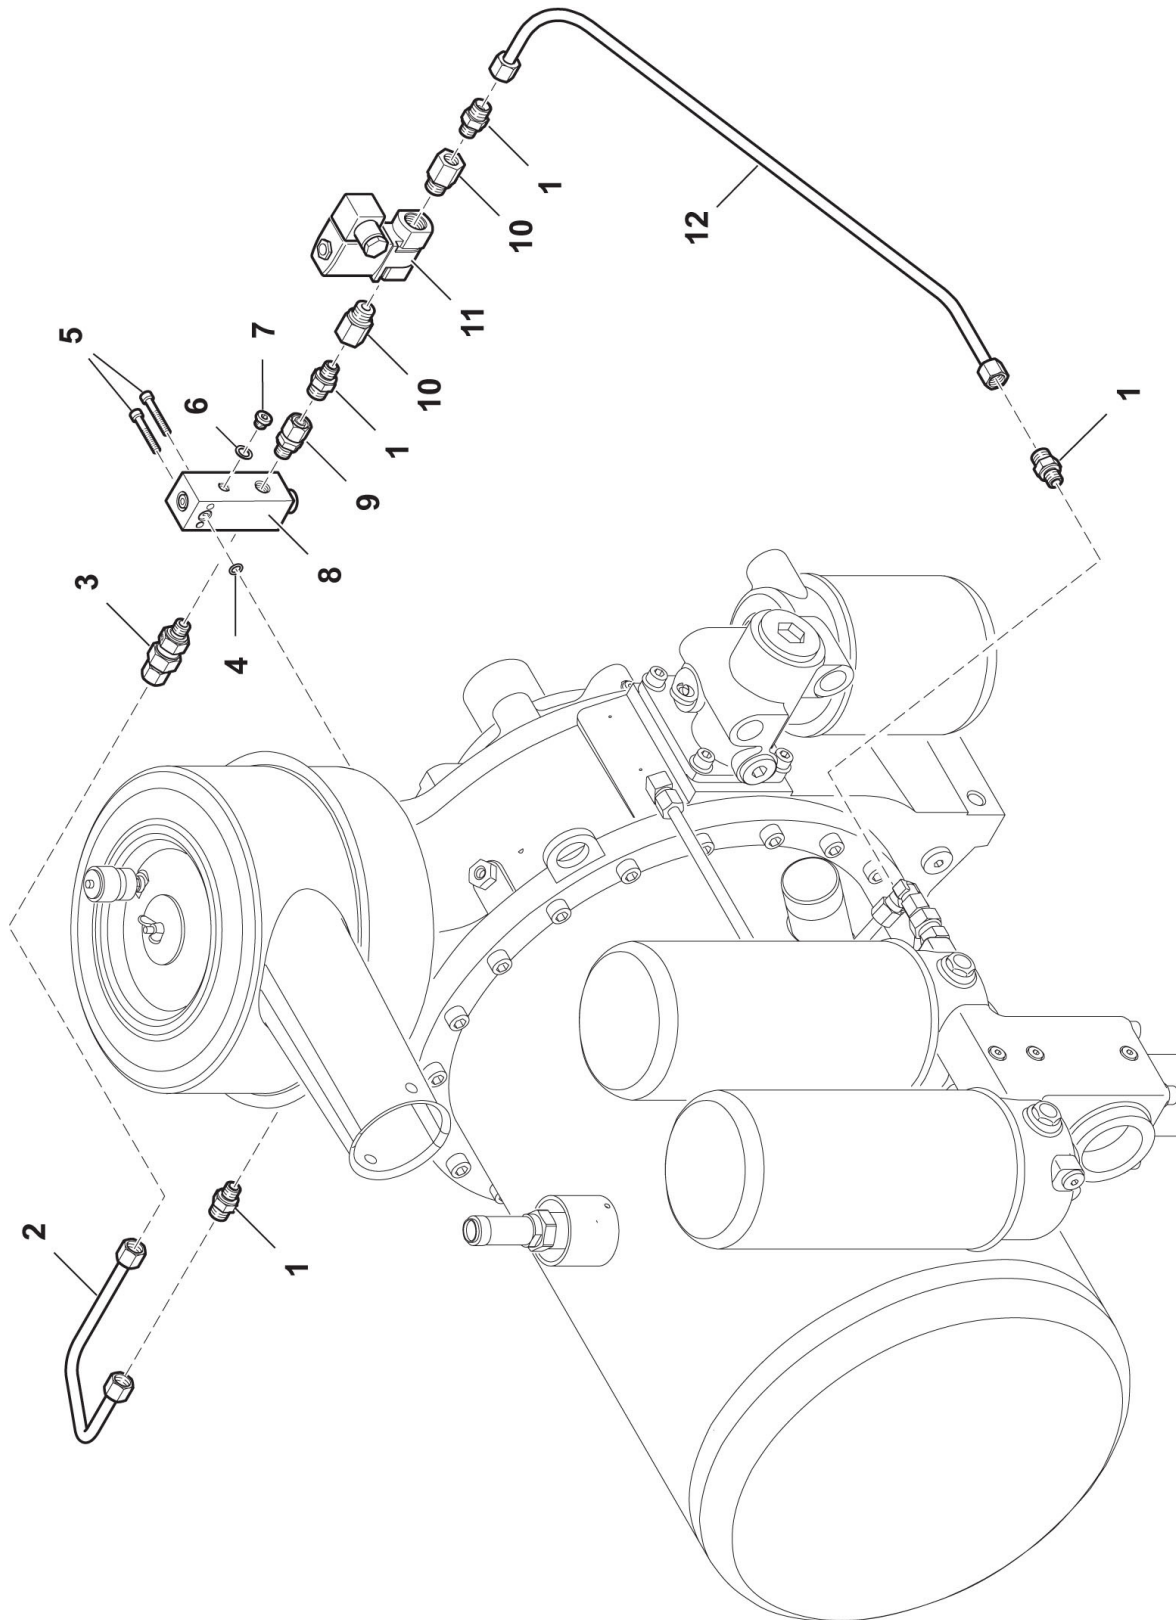

Skruekompressor NK 200 - Enkeltdele: Elektrisk styreenhed

Skruekompressor NK 200 - Enkeltdede: Elektrisk styreenhed

Pos. nr.	Vare nr.	Antal	Beskrivelse	Bemærkning
1	2501N20017	4	Lige union	
2	250186567	1	Rør kpl.	
3	2501108106	1	Kontraventil	
4	2501N16628	1	O-ring	
5	2501N19538	2	Cylinderskrue	
6	2501N4051	1	Tætningsring	
7	2501N15688	1	Låseskrue	
8	250186512-KD	1	Reguleringsventil kpl.	
9	2501101908	1	Lige union	
10	2501N9941		Reduktion	
11			Magnetventil, Variantstykliste	
	2501N29860	1	2/2-vejs magnetventil; 3/8"; 230V 50Hz; FPM; NO; PN16. For elektrisk styreenhed 120680	Variant
	2501N29864	1	2/2-vejs magnetventil; 3/8"; 24V; 50Hz; FPM; NO; PN16. For elektrisk styreenhed 120681	Variant
	2501N30050	1	2/2-vejs magnetventil; 3/8"; 110V; 50-60Hz; FPM; NO; PN16. For elektrisk styreenhed 120682	Variant
	2501N30294	1	2/2-vejs magnetventil; 3/8"; 24V; DC; FPM; NO; PN16. For elektrisk styreenhed 120683	Variant
12	2501111268		Slange med forskrunding