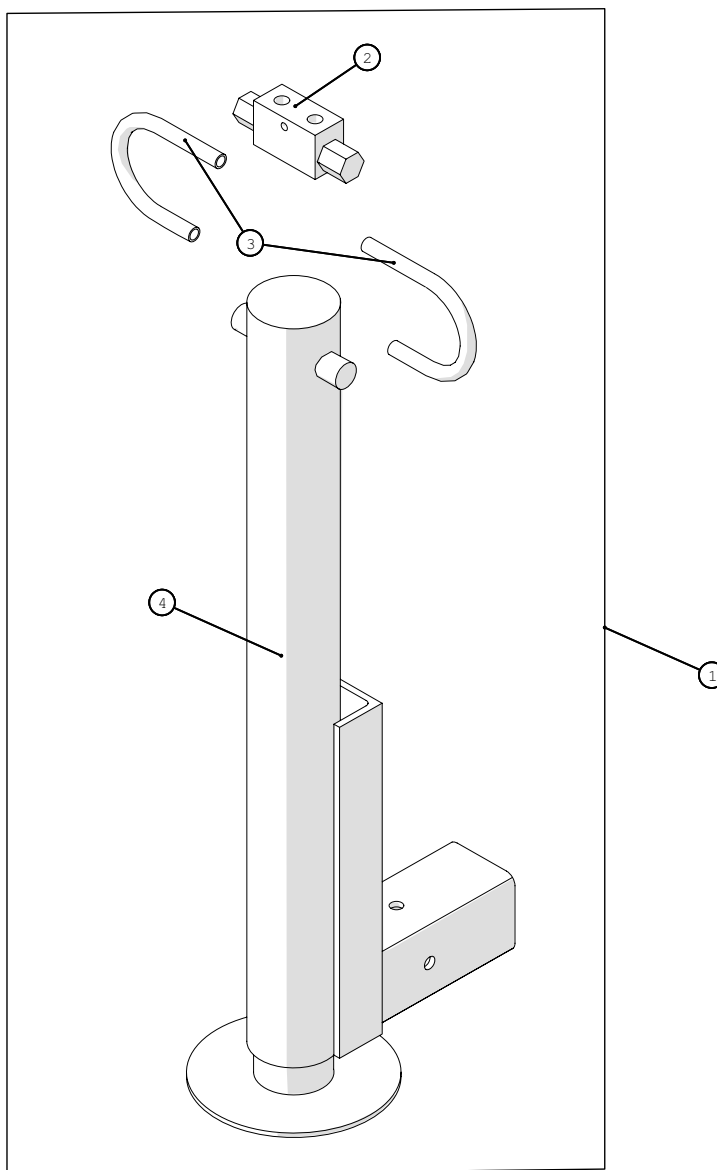

Støtteben

≡ 1 ↓
≡ 2 ↓

A-Z

Pumpevogn APV250
Årgang 2015 - 2018

Dato: 19/12-2016

35

Støtteben

Pos. nr.	Vare nr.	Antal	Beskrivelse	Bemærkning
1	250180663	1	Støtteben komplet	
2	25017185	1	Dobbelt låseventil 1/4" VBPDE	
3	2501790288	2	Hydraulikrør	
4	250180659	1	Støtteben	
5	250180740	1	Fod for støtteben	
6	250180744	1	Stift for lås af fod	
7	1514009550030	1	Hårnålsplit 3mm galv.