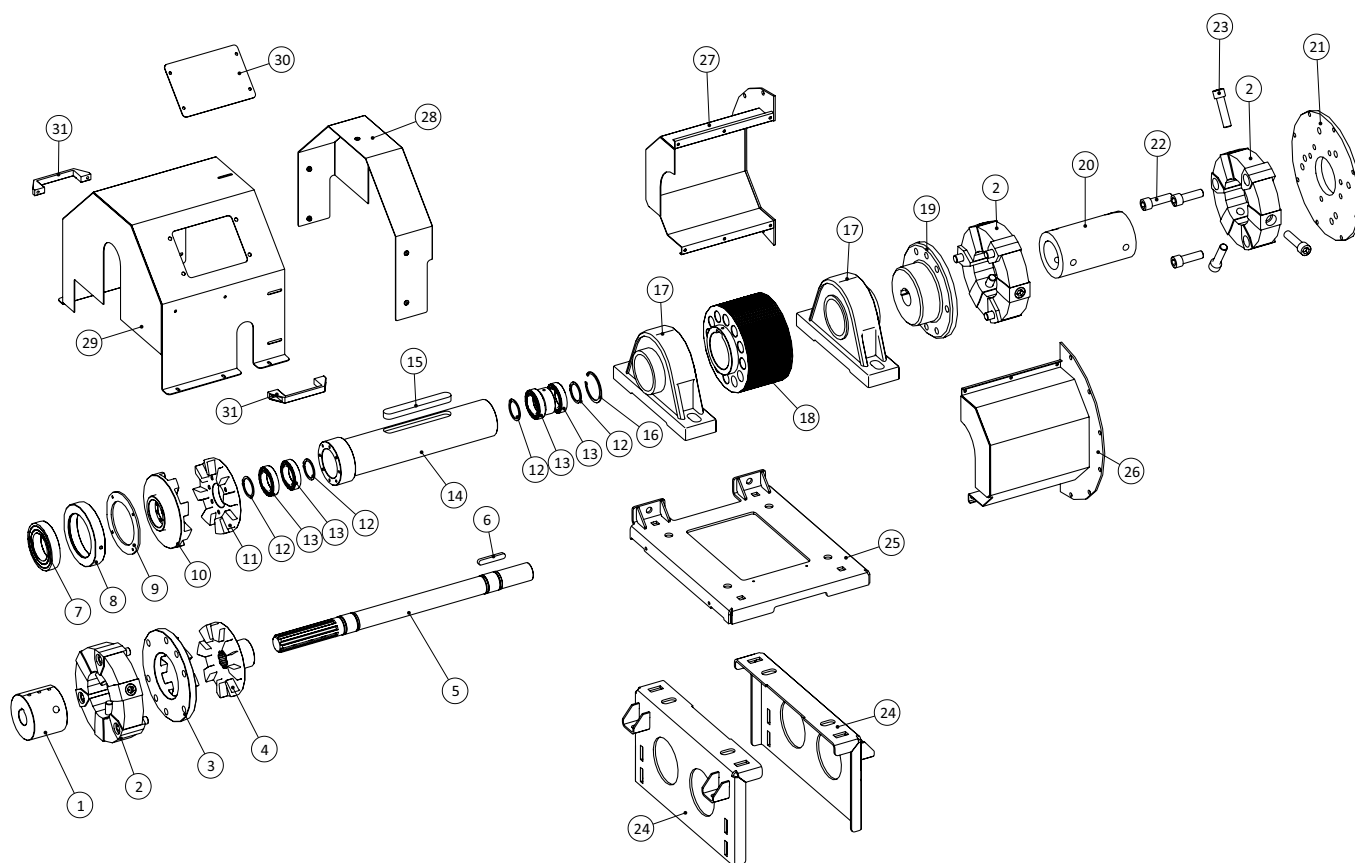

Kobling

Kobling

Pos. nr.	Vare nr.	Antal	Beskrivelse	Bemærkning
1	250180004	1	Akselbefæstning på pumpe	
2	25030062	3	CENTAFLEX element A90 incl. bolte	
3	250180003	1	Koblingsdel for pumpetilkobling og lejehus	
4	250180006	1	Koblingsdel for pumpetilkobling	
5	250180005	1	Aksel for pumpen	
6	15140038014080	1	Pasfeder A14x9x80	
7	19300621502	1	Kugleleje	
8	250180010	1	Holder for koblingsleje	
9	250180011	1	Plade for koblingsleje	
	13268606012	4	6x12 Umbracobolt (til pos. 9)	
10	250180007	1	Koblingsdel for kompresser tilkobling	
11	250180008	1	Koblingsdel for kompresser tilkobling	
	13268508025	8	8x25 Umbracobolt (til pos. 11)	
12	210422220019	4	Låsering U50	
13	19300601002	4	Kugleleje	
14	250180009	1	Aksel for kompressor	
15	250180358	1	Pasfeder A28x16x200	
16	15110616087	1	Låsering I80x2,5	
17	19320100	2	Ståleje	
18	250180521	1	Ribberbåndsremhjul	
19	25030066	1	CENTAFLEX nav A90 Ø48mm	
20	25030064	1	Centerrør A90	
21	25030063	1	CENTAFLEX plade A90	
22	25030068	9	Cylinderskrue M20x65	
23	25030069	9	Cylinderskrue M20x80	
24	250180053	2	Holder for lejesamling	
25	250180055	1	Bundplade for lejesamling	
26	250180695	1	Koblingshus	
27	250180699	1	Koblingshus	
28	250180624	1	Skjold 2 over skifter	
	250180619	1	Skjold for skifter	
29	250181074	1	Inspektionslem	
30	2514803066	2	Håndtag