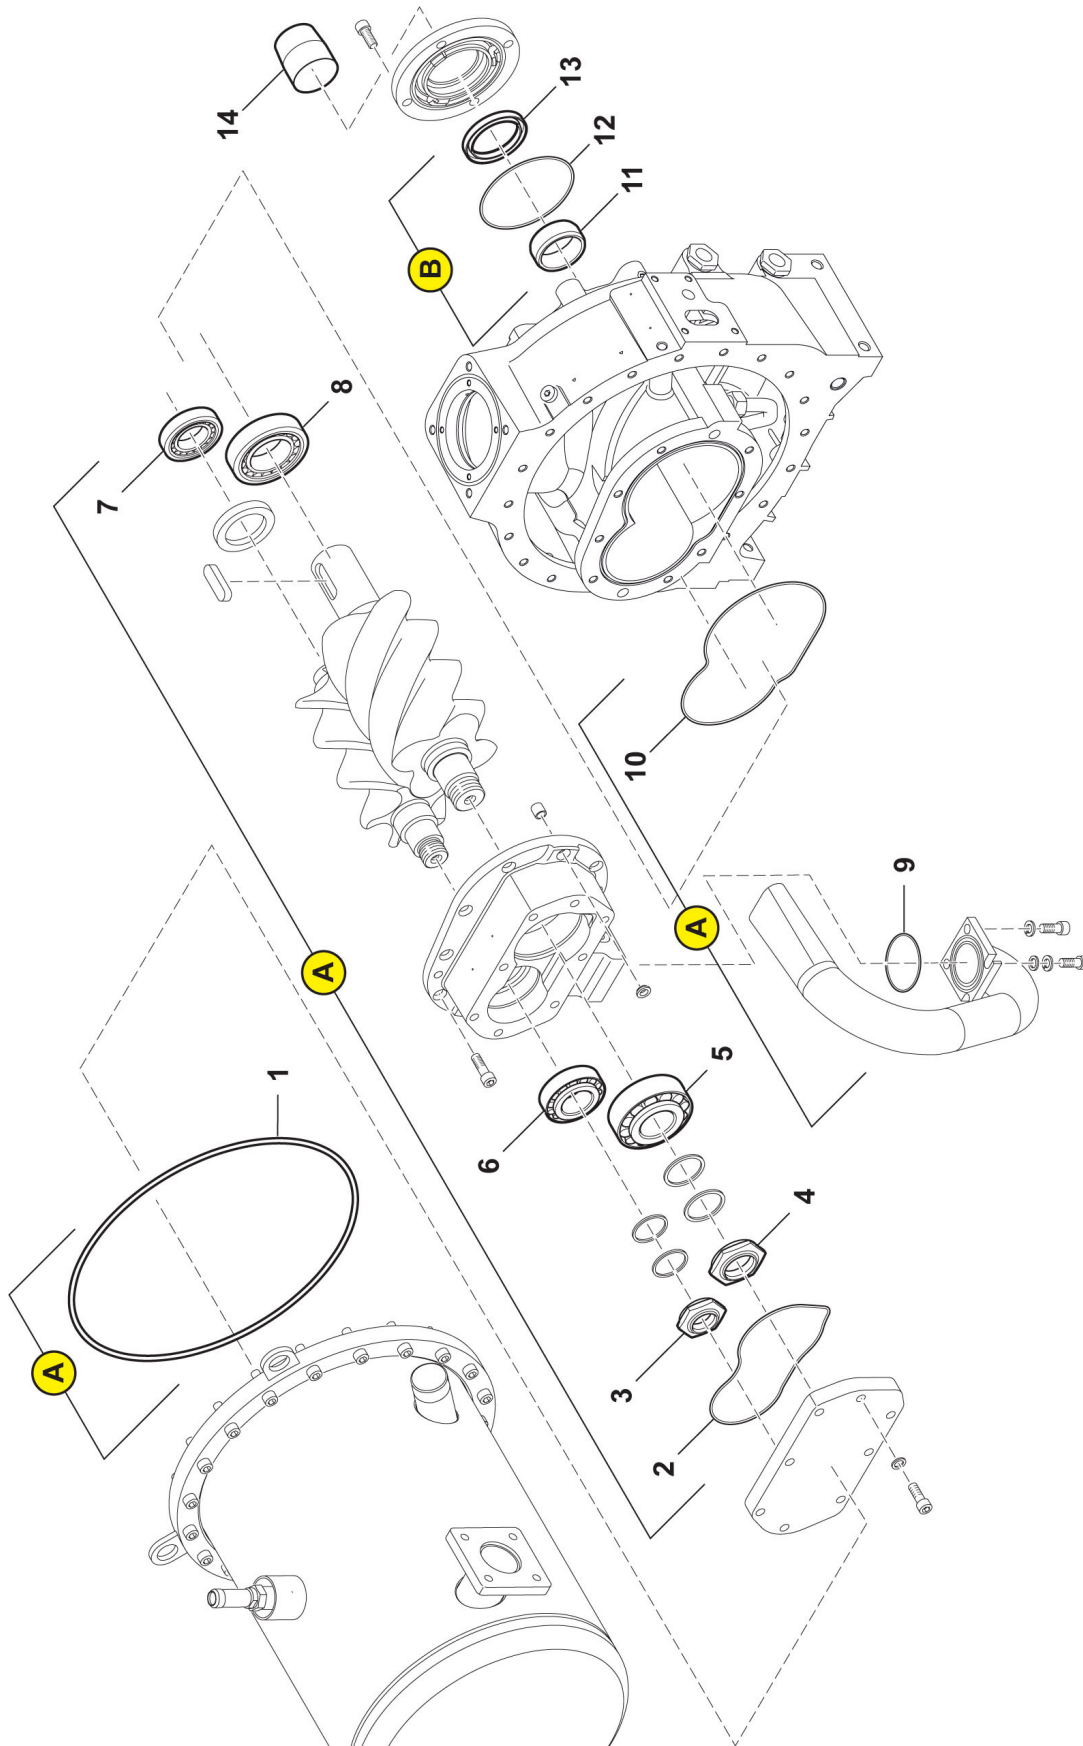

Skruekompressor NK 200 - Vedligeholdelsessæt: Lejer og Akseltætninger

Skruekompressor NK 200 - Vedligeholdelsessæt: Lejer og Akseltætninger

Pos. nr.	Vare nr.	Antal	Beskrivelse	Bemærkning
A	250187215	1	Vedligeholdelsessæt: Lejer	
1	2501N28867	1	O-ring	
2	2501110265	1	O-ring	
3	2501111536	1	Akselmøtrik	
4	2501111535	1	Akselmøtrik	
5	2501111512	1	Konisk rulleleje	
6	2501111520	1	Konisk rulleleje	
7	2501111516	1	Rulleleje	
8	2501111515	1	Rulleleje	
9	2501100636	1	O-ring	
10	2501111532	1	O-ring	
B	2501111547	1	Vedligeholdelsessæt: Akseltætninger	
11	2501111522	1	Inderring	
12	2501111531	1	O-ring	
13	2501111538	1	Aksel tætningsring	
14	2501110318	1	Monteringsbøsning	
[15]	2501102017	1	Silikone