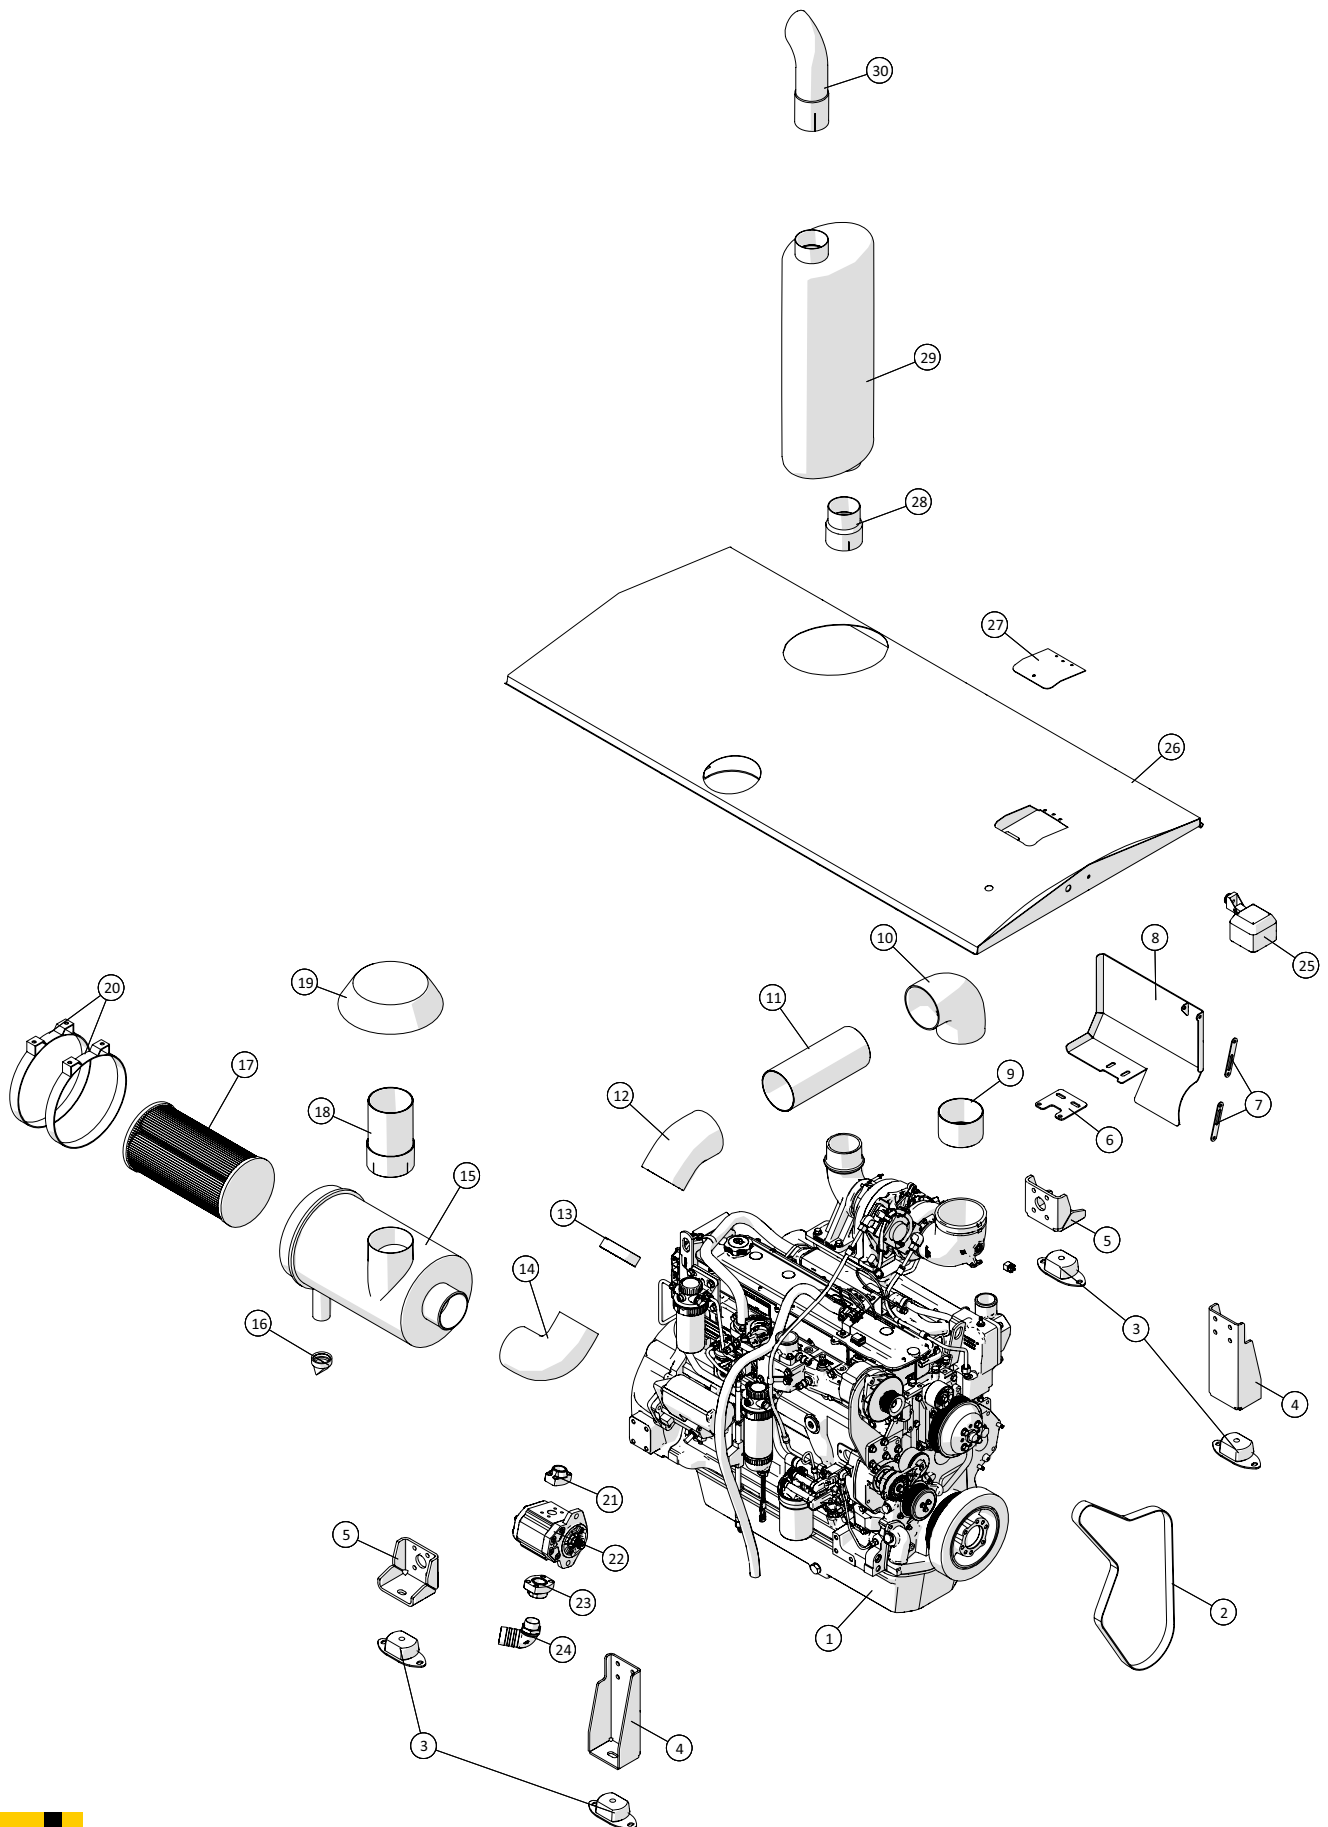

Motor- Tier 3A

Motor - Tier 3A

Pos. nr.	Vare nr.	Antal	Beskrivelse	Bemærkning
1	25010060-1	1	Motor	
2	2501R135592	1	Ventilatorrem	
3	25017055	4	Motorophæng	
4	250180755	2	Motorophæng	
5	250180044	2	Motorophæng	
6	250180402	1	Beslag for varmeskjold	
7	250180403	2	Monteringsbeslag for varmeskjold	
8	250180685	1	Varmeskjold	
9	250180406	1	Rør 2 for indsugning	
10	2514850422	1	Bøjning for indsugning 90° 127mm	
11	250180405	1	Rør 1 for indsugning	
12	2514850421	1	Bøjning for indsugning 45°	
13	250180407	1	Rør 3 for indsugning	
14	250180394	1	Gummibøjning 90° 114mm	
15		1	Luftfilter	
16	2514853840	1	Snøfter for luftfiler	
17	2501G110382	1	Luftfilter	
18	250180594	1	Rør for indsugning	
19	250180393	1	Vejrhat for indsugning 127mm	
20	2501P004079	2	Spændebånd	
21	2514851507	1	Flange SAE 3000PSI 1"	
22	1363111250150A	1	Tandhjulpumpe SNP 044 SAE	
23	1363YFA03728U	1	Flange 210BAR 3000PSI 1½"	
24	9034616	1	Vinkel 90° 1½" oml. X 2" sl.studs	
25	2514861061	1	Arbejdslampe	
26	250180247	1	Tag for APV250	
27	250180417	1	Låge for kølervæske	
28	250180420	1	Overgangsstuds for udstødning	
29	250180400	1	Udstødning	
30	25017374	1	Afgangsrør