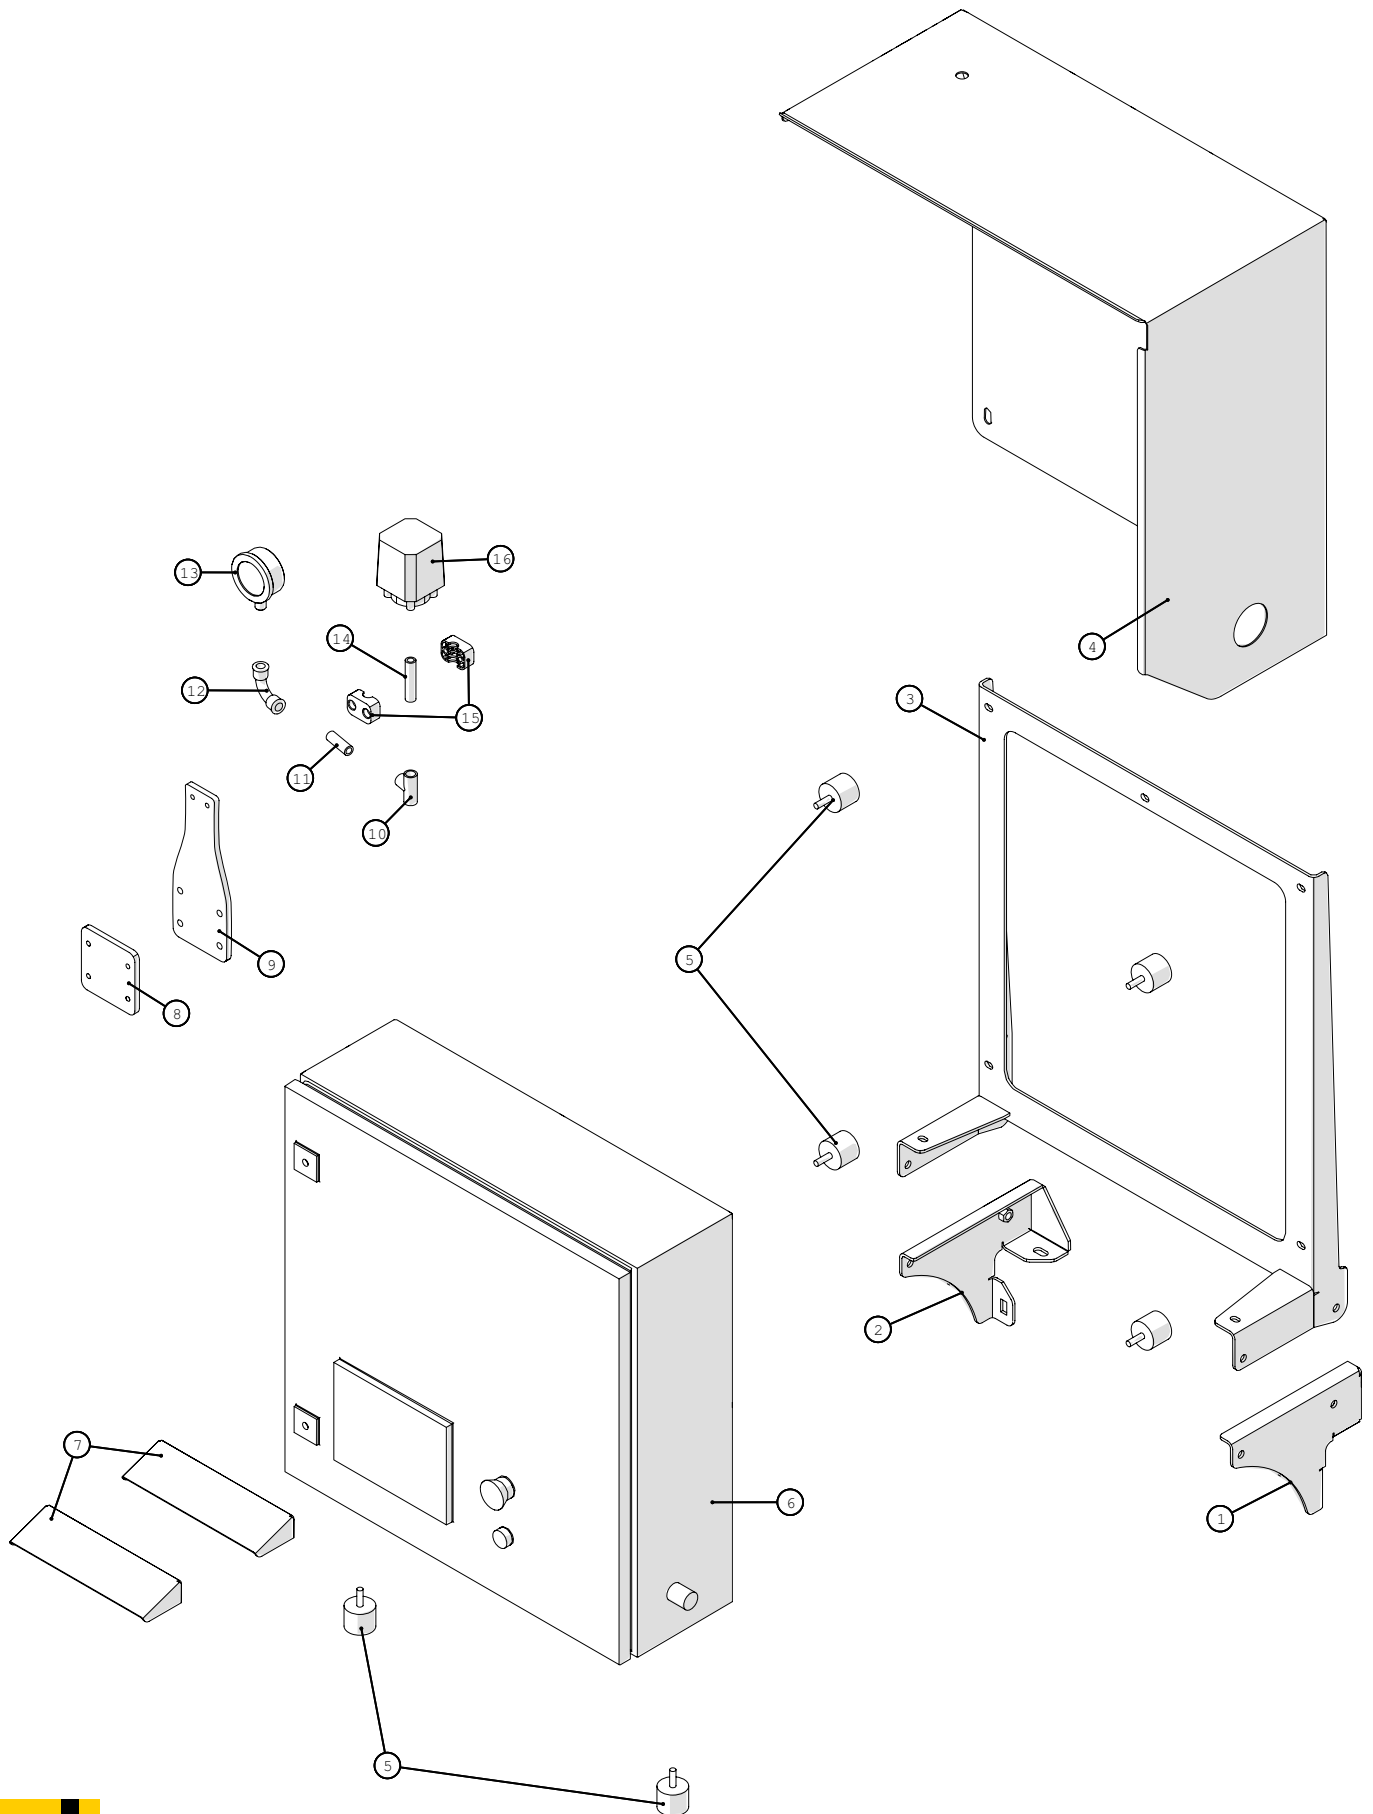

El-boks

El-boks

Pos. nr.	Vare nr.	Antal	Beskrivelse	Bemærkning
1	250180801	1	Holder 2 for vipbar elboks	
2	250180800	1	Holder for vipbar elboks	
3	250180789	1	Topdel for vipbar elboks	
4	250180596	1	Regnoverdække for elboks	
5	25017400	6	Vibrationsdæmper	
6		1	Elskab	
7	250180597	2	Regndække over skærm	
8	250180084	1	Montageplade	
9	250181062	1	Beslag for Trykafbryder og manometer	
10	000130402	1	Tee nr.130 galv. ¼"	
11	012040402	1	Nippelrør galv. ¼"x40mm	
12	000002402	1	Bøjning nr.2 galv. ¼"	
13	13180060	1	Glycirinmanometer 0-10bar ¼"	
14	012060402	1	Nippelrør galv. ¼"x60mm	
15	51000015-01	2	STAUFF Rørholder alene, enkelt 15mm	
16	25017051	1	Trykafbryder 7-22Bar