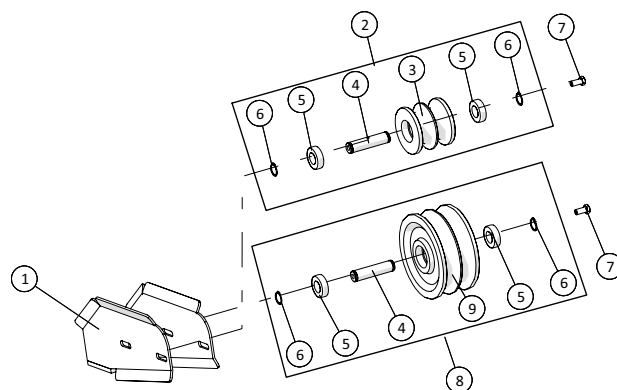

Slangeruller

Slangeruller

Pos. nr.	Vare nr.	Antal	Beskrivelse	Bemærkning
1	250179690	1	Bagerste ophæng for venderuller	
2	250179749	2	Modholderrulle komplet	
3	250179669	2	Modholderrulle for hydraulikslange oprul	
4	250179696	4	Aksel for rulle slangeoprul	
5	19300620502	24	Kugleleje 6205 2RS	
6	15110616037	24	Låsering U25	
7	2501790390	12	Smørrebolt (kranarm)	
8	250179748	2	Venderulle komplet	
9	250179668	2	Venderulle for slangeopruller	
10	250179700	1	Bagerste ophæng venderuller	
11	2501790335-01	1	Bagerste slangestyr	
12	2501790330-10	1	Forreste slangestyr	
13	2501790384	7	Rulle komplet	
14	2501790385	7	Rulle alene	
15	2501790370	8	Aksel for rulle	
16	2501790364	1	Overrulle komplet	
17	2501790365	1	Overrulle alene	