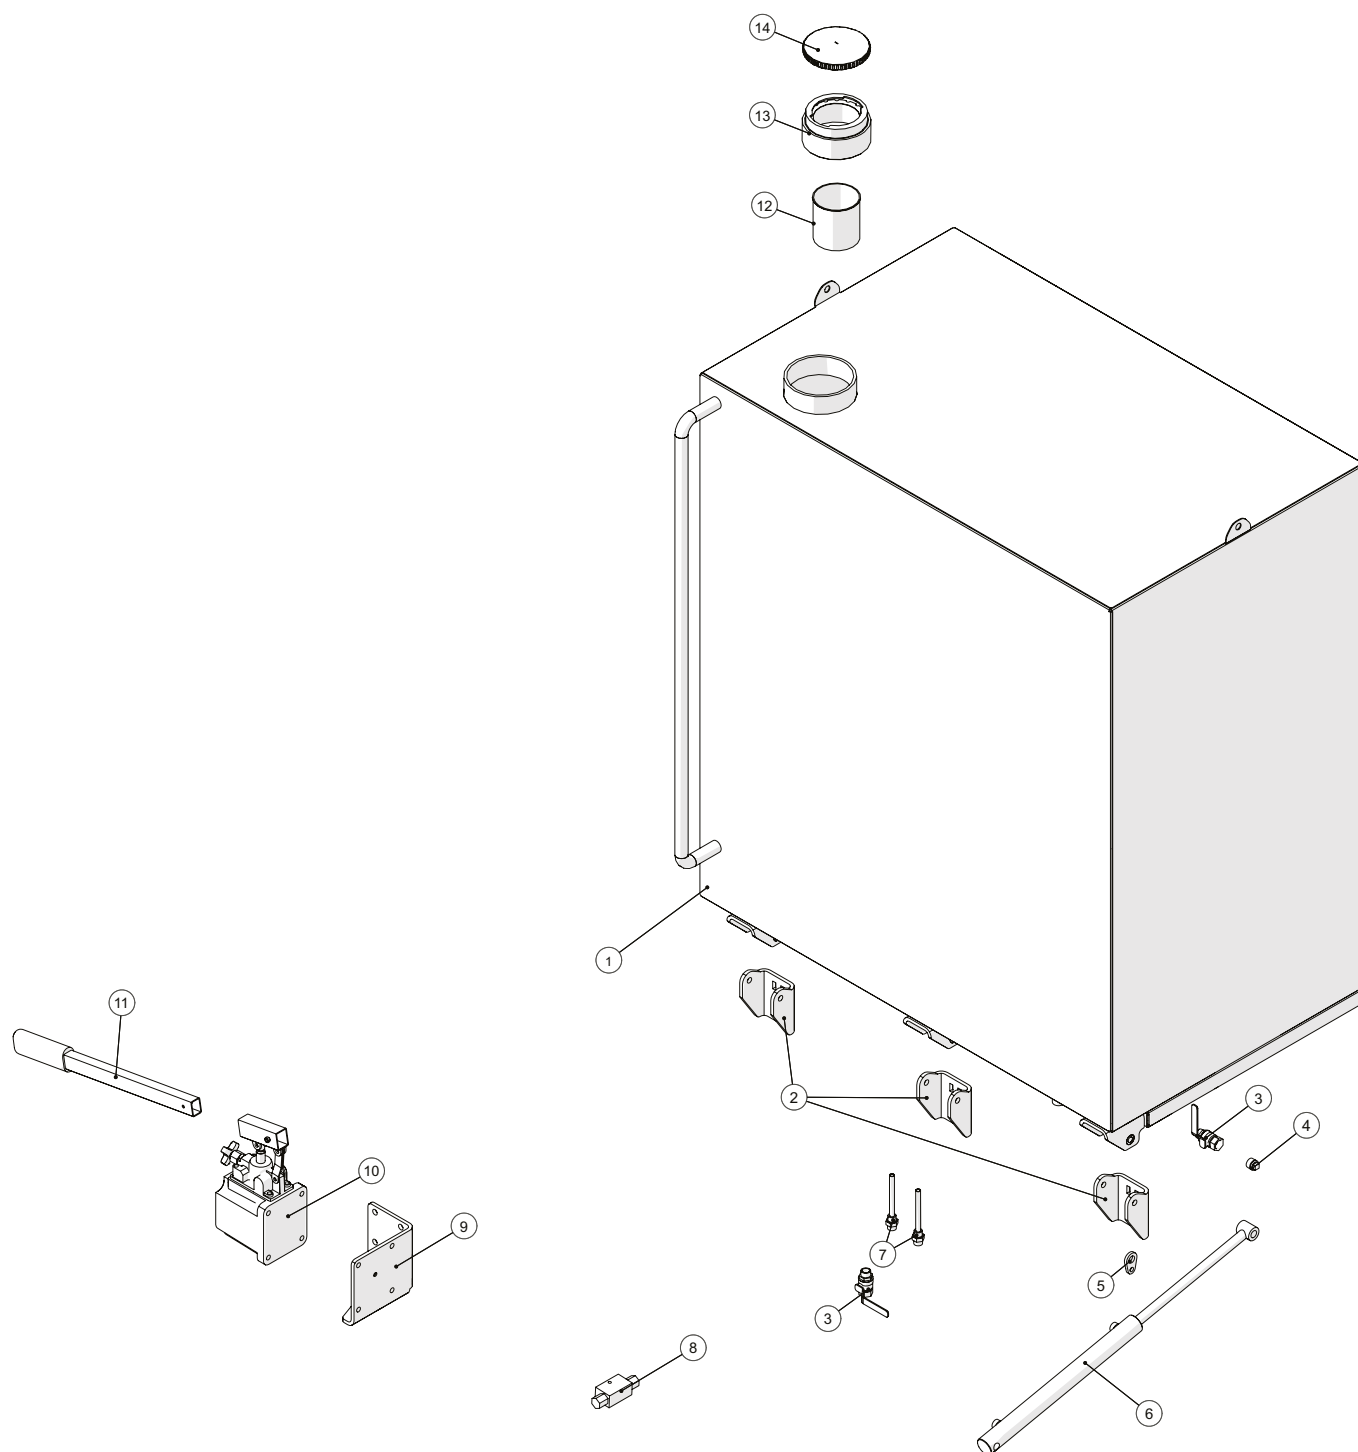

Dieseltank

Dieseltank

Pos. nr.	Vare nr.	Antal	Beskrivelse	Bemærkning
1	250181130	1	Dieseltank rustfri	
2	250180129	3	Beslag for tank	
3	13100064	2	Kuglehane muffe/nippel ½"	
4	000291404	1	Prop nr. 291 galv. ½"	
5	250180679	1	Øje for sikkerhedswire	
6	250180132	1	Cylinder	
	250180132-1		Pakningssæt	
7	250180816	2	Studs for diesel tilgang/retur	
8	25017185	1	Dobbelt låseventil ¼" VBPDE	
9	250180672	1	Beslag for pumpe til tankvip	
10	25017048	1	Håndpumpe PMI12 + tank	
11	25017049	1	Håndtag for pumpe	
12	250180732	1	Si for 100mm krave	
13	250180733	1	Tankstuds til si	
14	25017651	1	Tankdæksel ø135