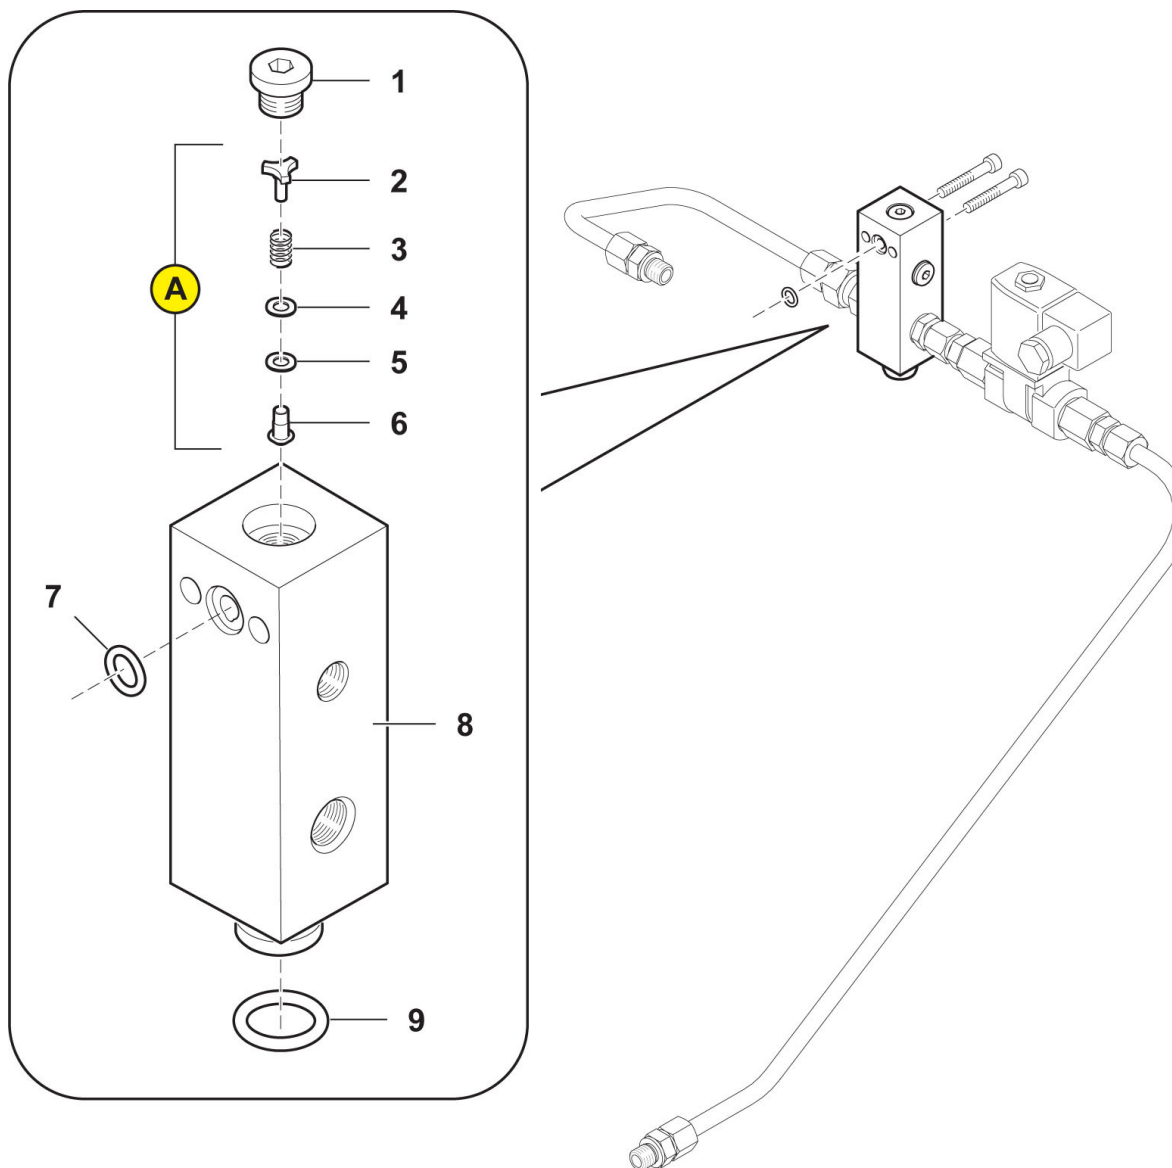

Skruekompressor NK 200 - Enkeltdele: Elektrisk styreenhed, reguleringsventil

  1 ↓ 2 ↓	A-Z	Pumpevogn APV250 Årgang 2015 - 2018	Dato: 19/12-2016
			50

Skruekompressor NK 200 - Enkeltdele: Elektrisk styreenhed, reguleringsventil				
Pos. nr.	Vare nr.	Antal	Beskrivelse	Bemærkning
1	2501N16504		Låseskrue	
A	2501N28955		Ventilelement	Kun tilgængelig komplet
2	2501N28954	1	Skive	
3	2501N28953	1	Trykfjeder	
4	2501N28952	1	Skive	
5	2501N28950	1	Skive	
6	2501N28949	1	Konus	
7	2501N16628	1	O-ring	
8	250186566	1	Reguleringsventil	
9	2501N28935	1	O-ring