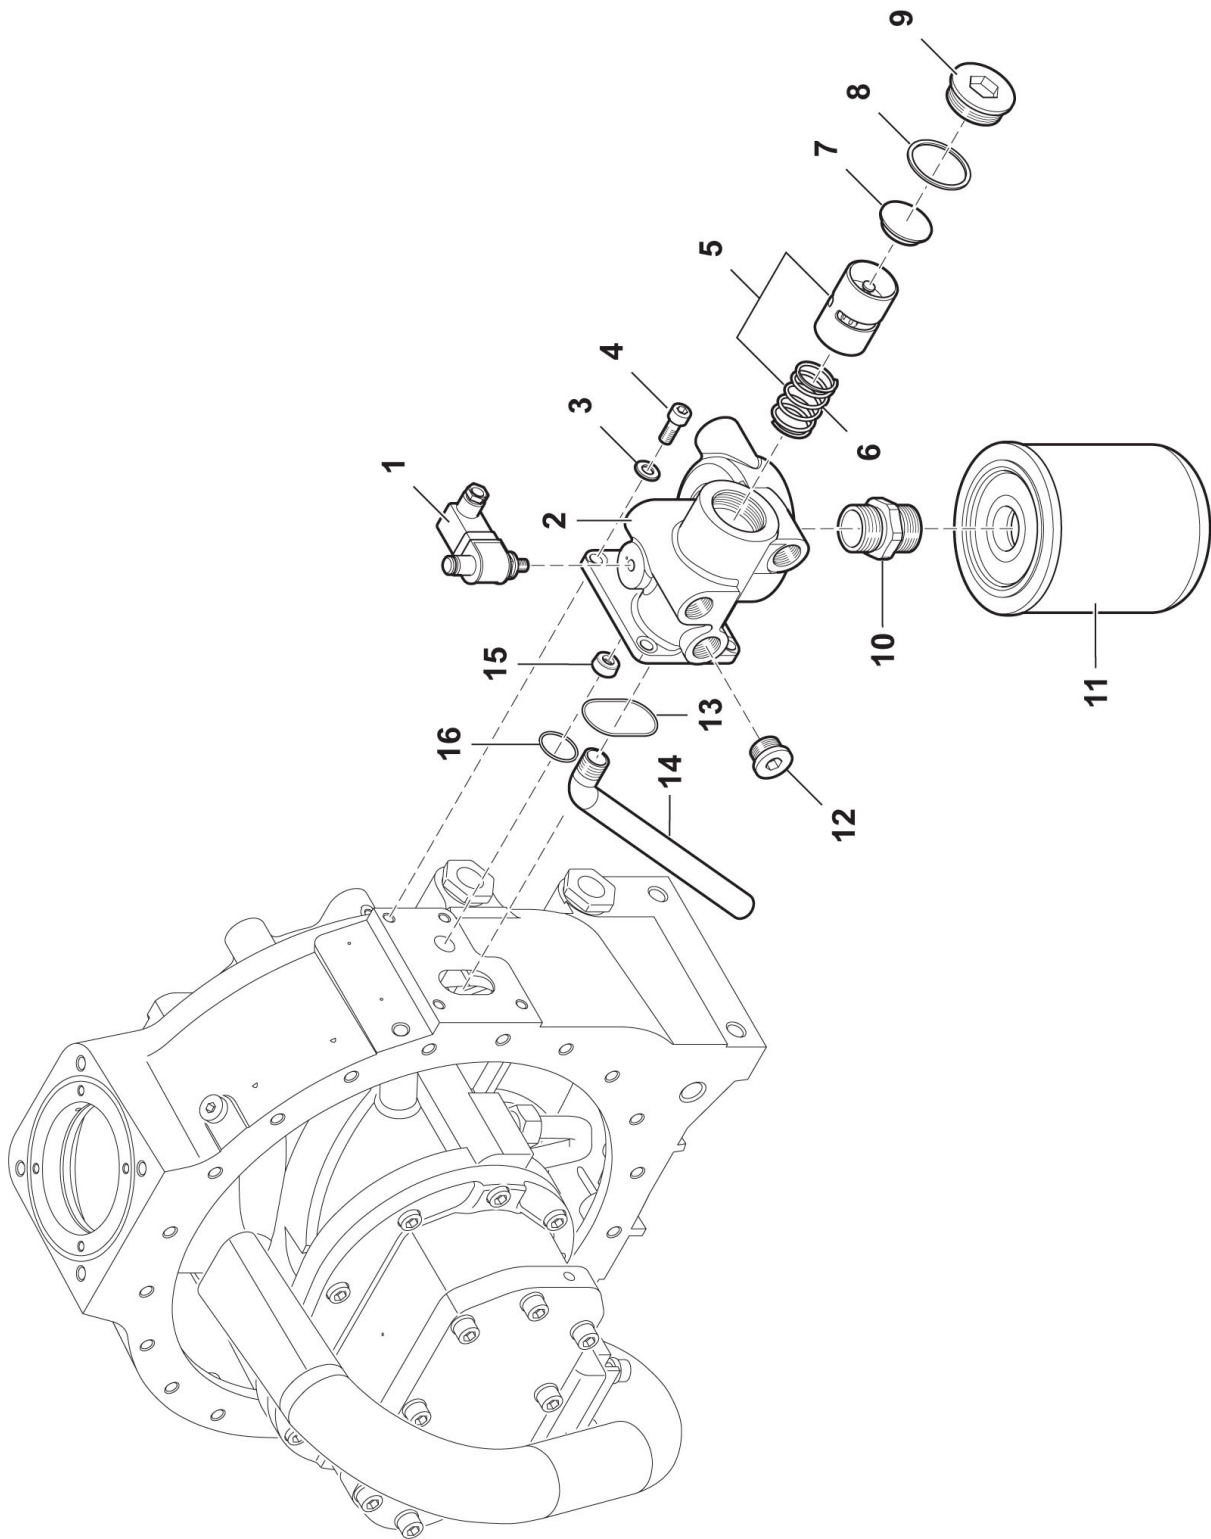

Skruekompressor NK 200 - Enkeltdeler: Termostat hoved

Skruekompressor NK 200 - Enkeltdele: Termostat hoved

Pos. nr.	Vare nr.	Antal	Beskrivelse	Bemærkning
1	2501105572	1	Differential trykindikator	
2	2501110326	1	Termostat hoved	
3	2501N16	4	Skive	
4	2501N19566	4	Cylinderskrue	
5		1	Termostat glider, Variantstykliste	
	2501110330	1	Termostat glider med trykfjeder for Termostat hoved kpl. 110331 m/oliefilter 70°	Variant
	2501N30026		Termostat glider med trykfjeder for Termostat hoved kpl. 86954 m/oliefilter 83°	Variant
6	2501110329	1	Trykfjeder	
7	2501120079	1	Skive	
8	2501N9522	1	Tætningsring	
9	2501N29025	1	Låseskrue	
10	2501110338	1	Brystnippel	
11	2501111350	1	Olie filter	
12	2501N4976	1	Låseskrue	
13	2501110955	1	O-ring	
14	2501110888	1	Rør	
15	250186694		Låseskrue	
16	2501106461	1	O-ring