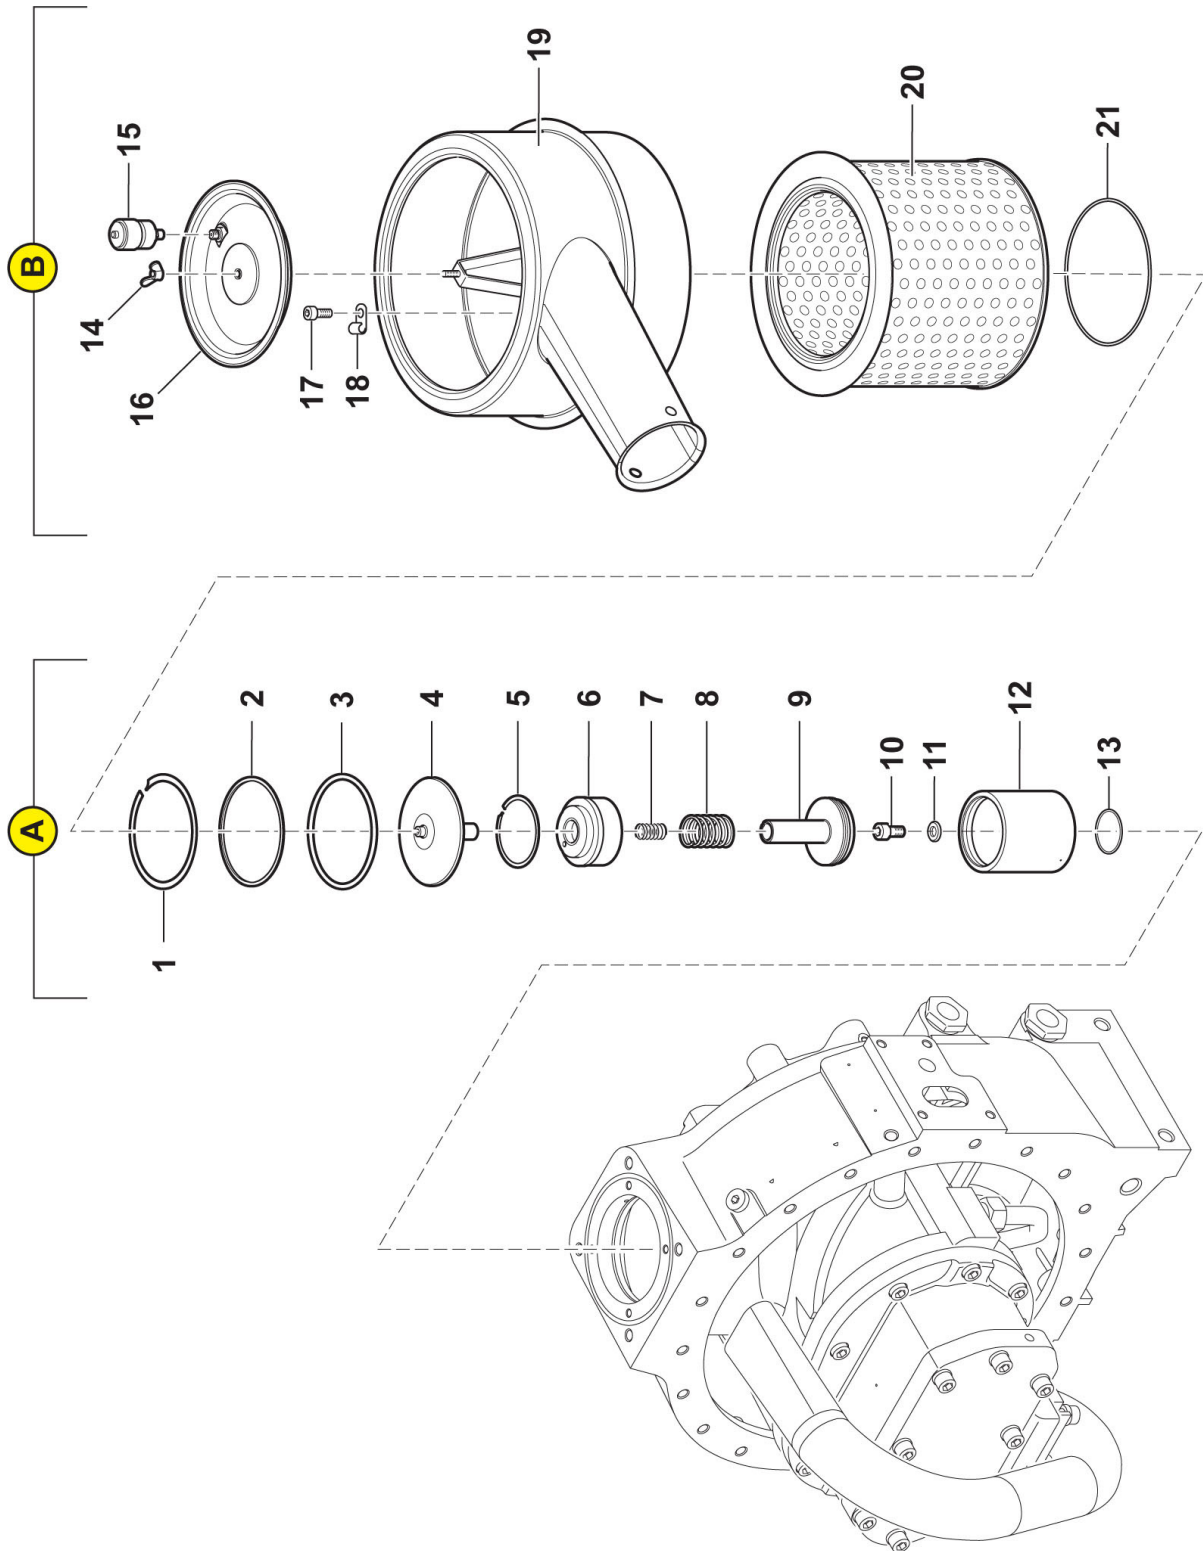

Skruekompressor NK 200 - Enkeltdele: Indsugningregulator og Indsugningfilter

Skruekompressor NK 200 - Enkeltdele: Indsugningregulator og Indsugningfilter

Pos. nr.	Vare nr.	Antal	Beskrivelse	Bemærkning
A			Indsugningregulator	
1	2501110946	1	Låsering CSSS Light	
2	2501116994	1	Ring	
3	2501110363	1	O-ring	
4	2501110356	1	Plate cpt.	
5	2501110947	1	Låsering CSSS Light	
6	2501110355	1	Cylinderhoved	
7	2501N28871	1	Trykfjeder	
8	2501N28872	1	Trykfjeder	
9	2501110356	1	Stempelstang kpl.	
10	2501N1469	1	Cylinderskrue	
11	2501103820	1	Fjederring	
12	2501110354	1	Styre-cylinder	
13	2501N28868	1	O-ring	
B			Indsugningfilter	
14	2501N36	1	Vingemøtrik	
15	2501N2221	1	Vakuuminikator	
16	2501N18904	1	Filterdæksel	
17	2501N19546	4	Cylinderskrue	
18	2501N18905	4	Klemfjeder	
19	2501112016	1	Filterhus	
20	25030507	1	Luftfilter	
21	2501N19123	1	O-ring