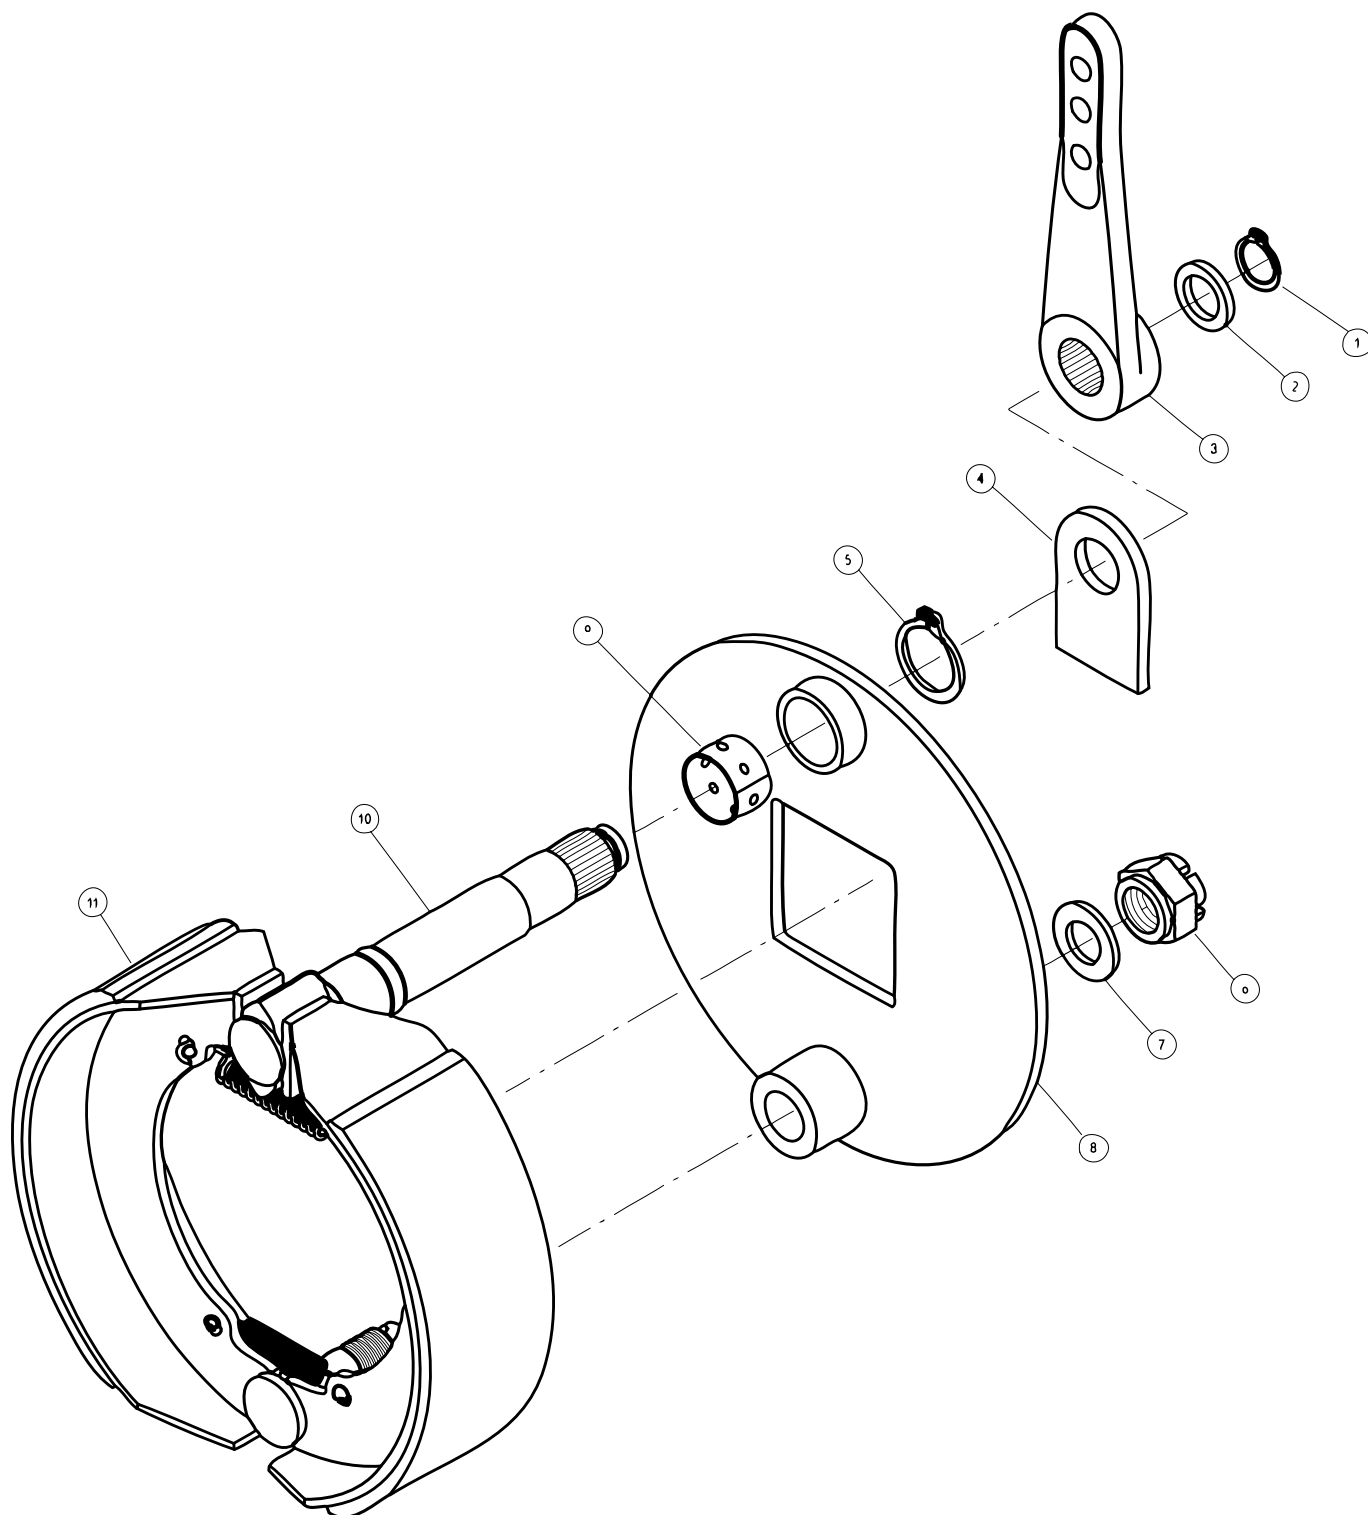

Nav for luftbremse

≡ 1 ↓
≡ 2 ↓

A-Z

Pumpevogn APV250

Årgang 2015 - 2018

Dato: 19/12-2016

38

Nav for luftbremse

Pos. nr.	Vare nr.	Antal	Beskrivelse	Bemærkning
1	250258508		Låsering	
2	25029812601		Skive	
3	25027611503		Bremsenøgle	
4	250274402106		Lap	
5	250258513		Låsering	
6	250297124B1		Kronemøtrik	
7	25029800241		Skive	
8	25027411C7015		Ankerplade	
9	2502921B38		Bøsning	
10	250275A3552003		S-nøgle	
11	25027311C01		Bremsebakker