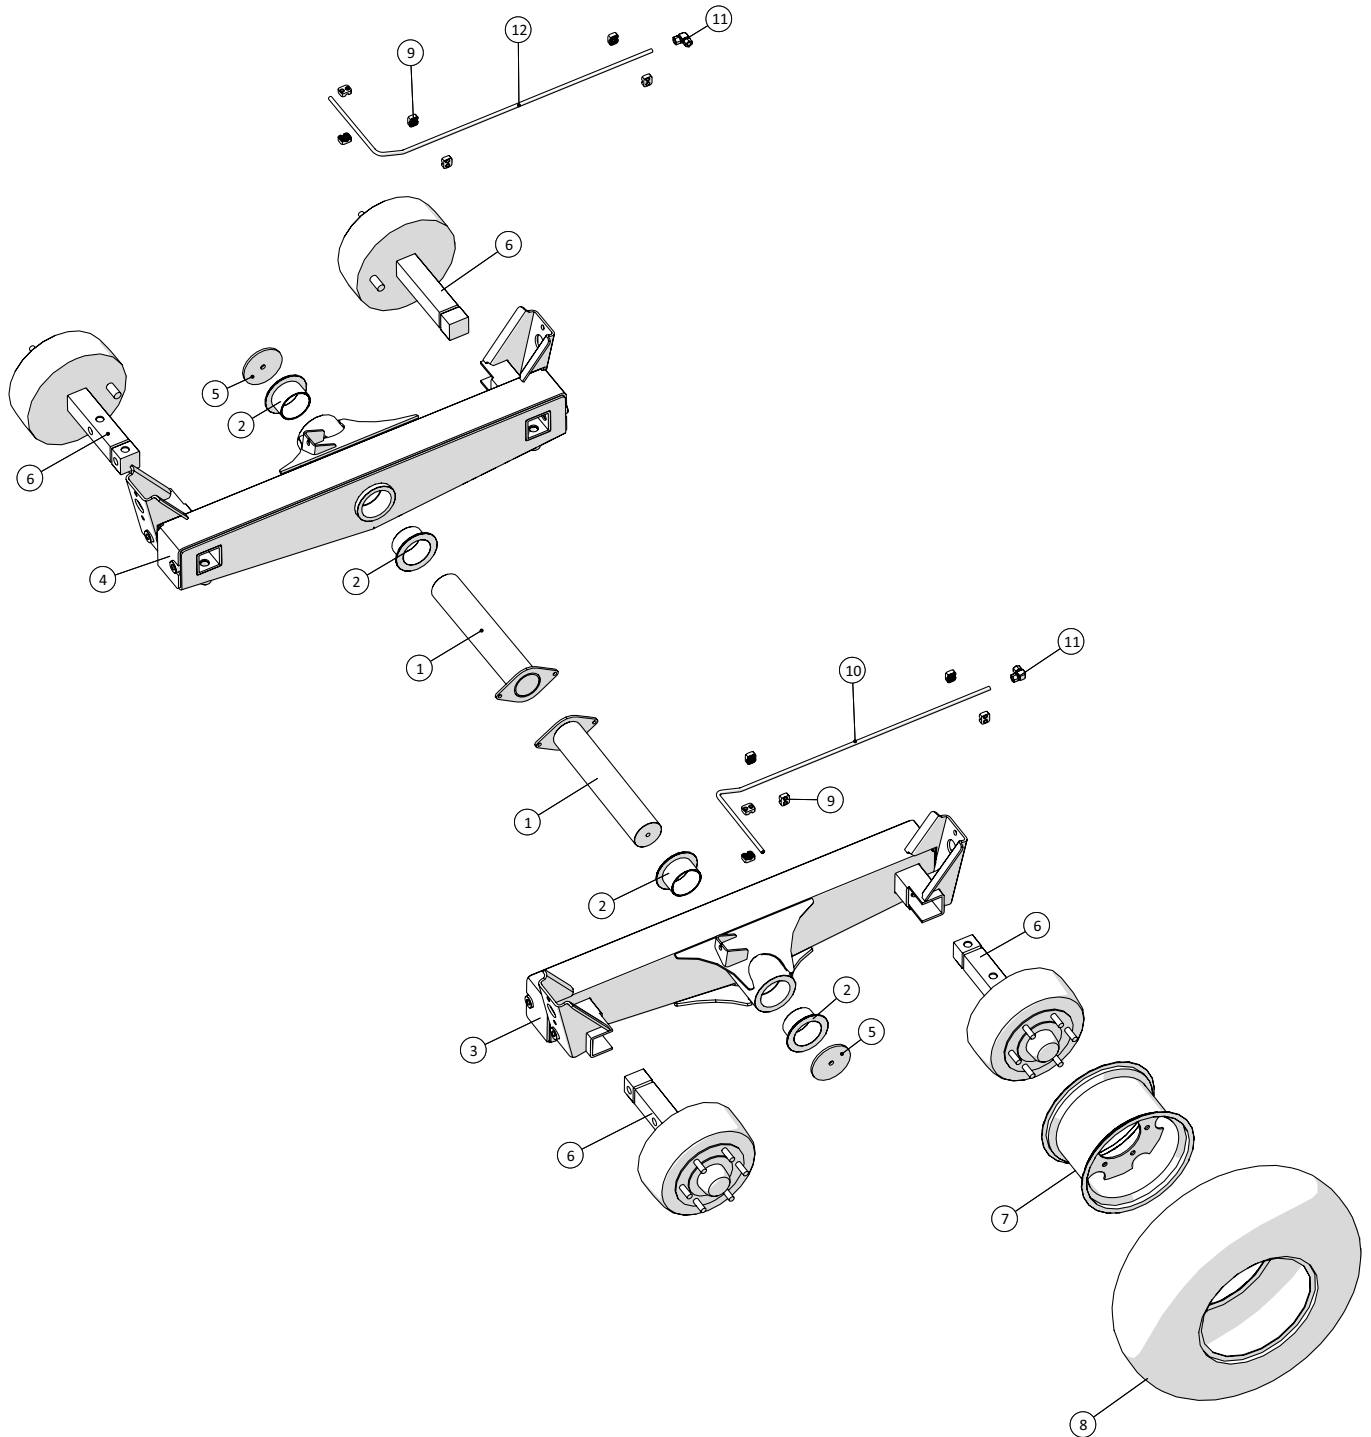

Bremser - hydraulik

Bremser - Hydraulik

Pos. nr.	Vare nr.	Antal	Beskrivelse	Bemærkning
1	250180463	2	Aksel for ophæng	
2	250180584	4	Bøs for ophæng aksel	
3	250180448	1	Ophæng for venstre luftbremser	
4	250180495	1	Ophæng for højre luftbremser	
5	250180464	2	Endeplade for aksel	
6	250180631	4	hydraulik akselstub	
7	25017310	4	Fælg 9,00x15,3	
8	25017305	4	Allianca dæk 11,5/80x15,3/14TT 320	
9	51000012-01	12	Rørholder enkelt 12mm	
10	250180587	1	Rør for hydrauliske bremser	
11	503373388	2	Vinkelforskruning L12	
12	250180588	1	Rør 2 for hydrauliske bremser