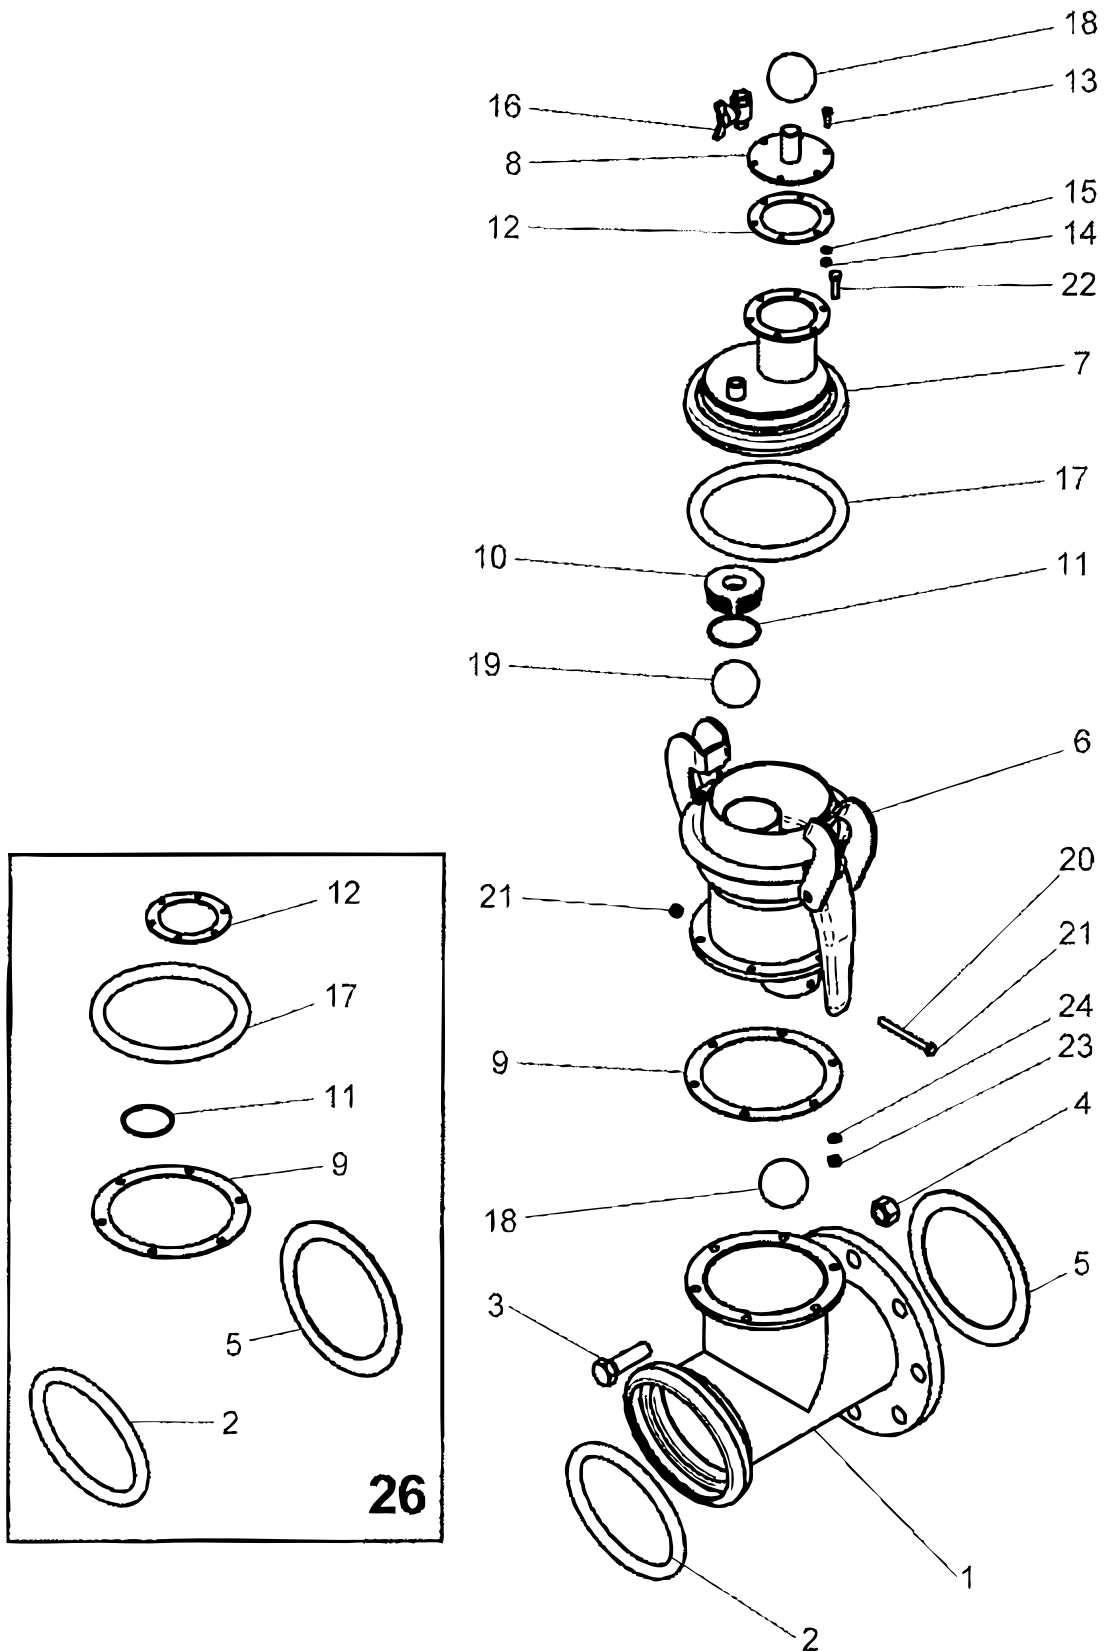

Bauer Vakuüm - T-stykke

BAUER Vakuum - T-stykke

Pos. nr.	Vare nr.	Antal	Beskrivelse	Bemærkning
1		1	Tee svær HK159	
2		1	Gummitætningsring S4/194	
3		8	Skrue M20x70 DIN931 galv.	
4		8	Sekskant møtrik DIN934 galv. M20	
5		1	Papir pakning NW150, ND16	
6		1	Separator, svær	
7		1	Kobling hun, svær	
8		1	Connector, svær	
9		1	Flangepakning	
10		1	Roterende del med pakningssæt	
11		1	O-ring 64x3 NBR70	
12		1	Dækselpakningen	
13		6	Sekskant skrue DIN933 galv. M6x20	
14		6	Sekskant møtrik DIN934 galv. M6	
15		6	Fjederskive DIN127-B6-VZ	
16		1	Kugleventil Muffe/nippel 3/8"	
17		1	Gummitætningsring S4/159	
18		2	Siphonkugel 60 100g.	
19		1	Ventil kugle 160-180g	
20		1	Gevindstang DIN975 A2 RF M8 L = 96	
21		2	Sekskant møtrik DIN980 M8 selvlåsende	
22		6	Sekskant skrue DIN933 galv. M8x30	
23		6	Sekskant møtrik DIN934 galv. M8	
24		6	Skive DIN126-9-vz.	
26	23093442150	1	Rep Kit: pakning	