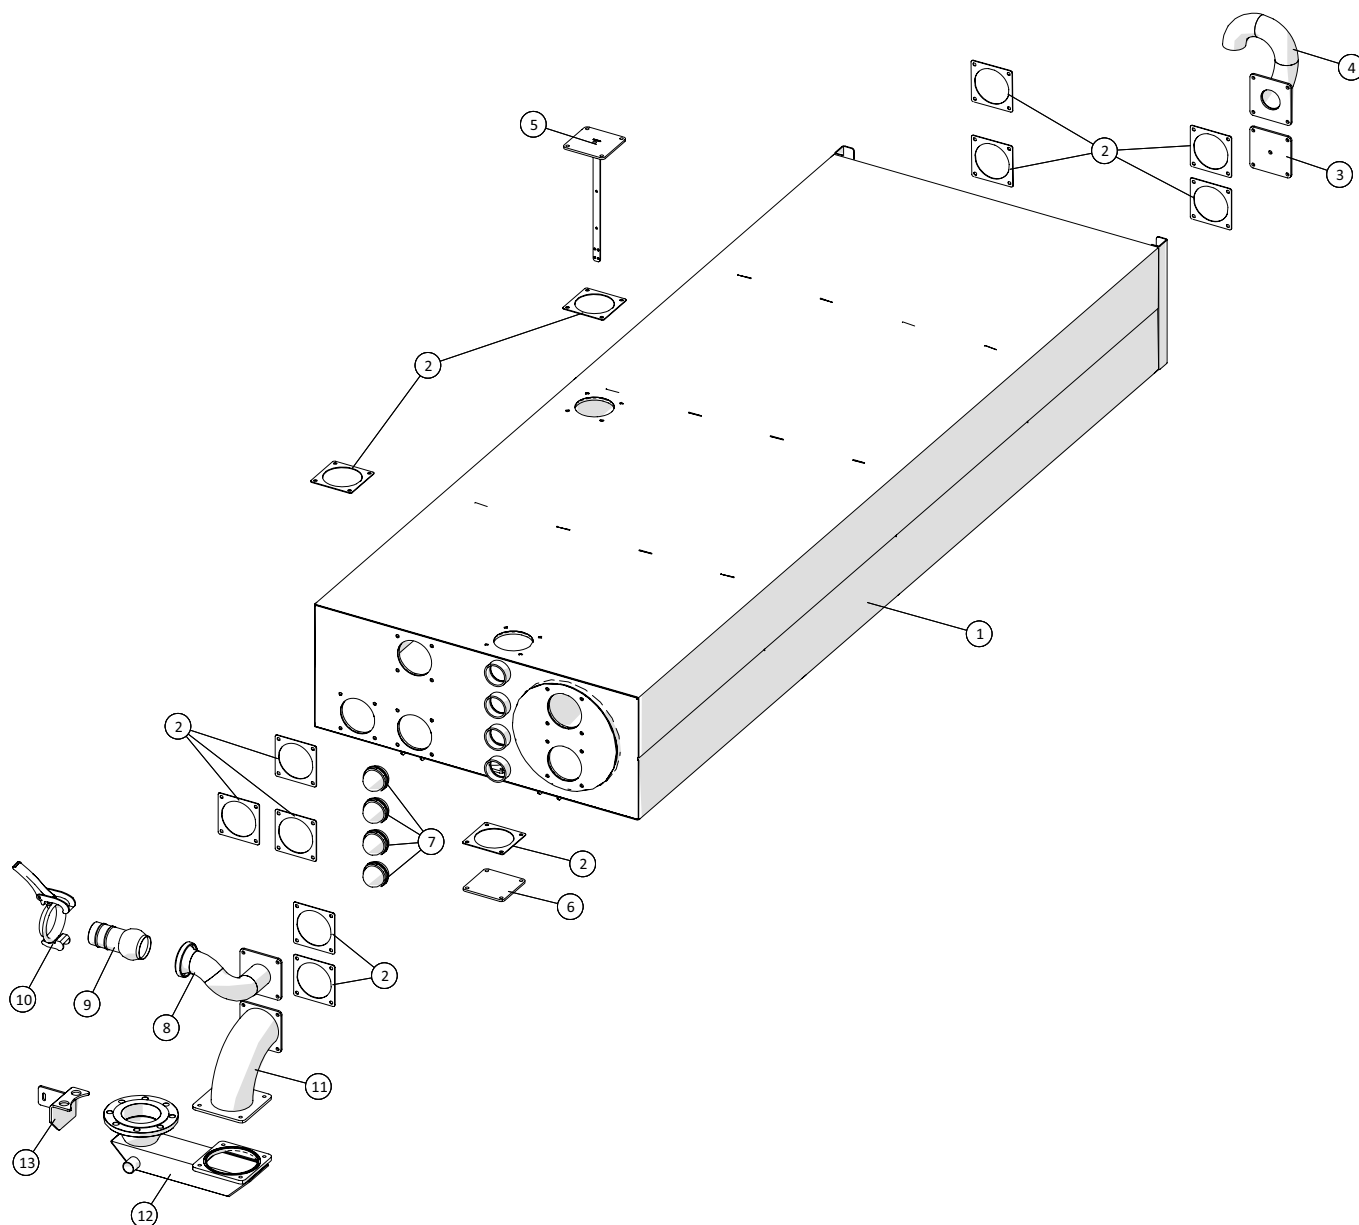

Vandtank - med buffertank

Vandtank - med buffertank

Pos. nr.	Vare nr.	Antal	Beskrivelse	Bemærkning
1	250181160	1	Rustfri vandtank med buffertank for gylle	
2	20140715	12	MZ gummipakning 4", 5", 6"	
3	250181313	1	MZ flange for niveaufølerkabel	
4	250181192	1	Udluftningsstuds for vandtank	
5	250181310	1	Holder for niveauføler i gylletank	
6	20140725	1	MZ blindflange 4", 5", 6"	
7	210434563540	4	Skueglas	
8	250181193	1	Indløbsstuds for hollændervandtank	
9	14050371-01	1	Slangenippel med kugle	
10	14050012	1	Hægtelukker	
11	250181190	1	Sugestuds for hollændervandtank	
12	250180376	1	Udgangsrør fra vandtank	
13	250181316	1	Støttebeslag for sugestuds for hollændervand-tank