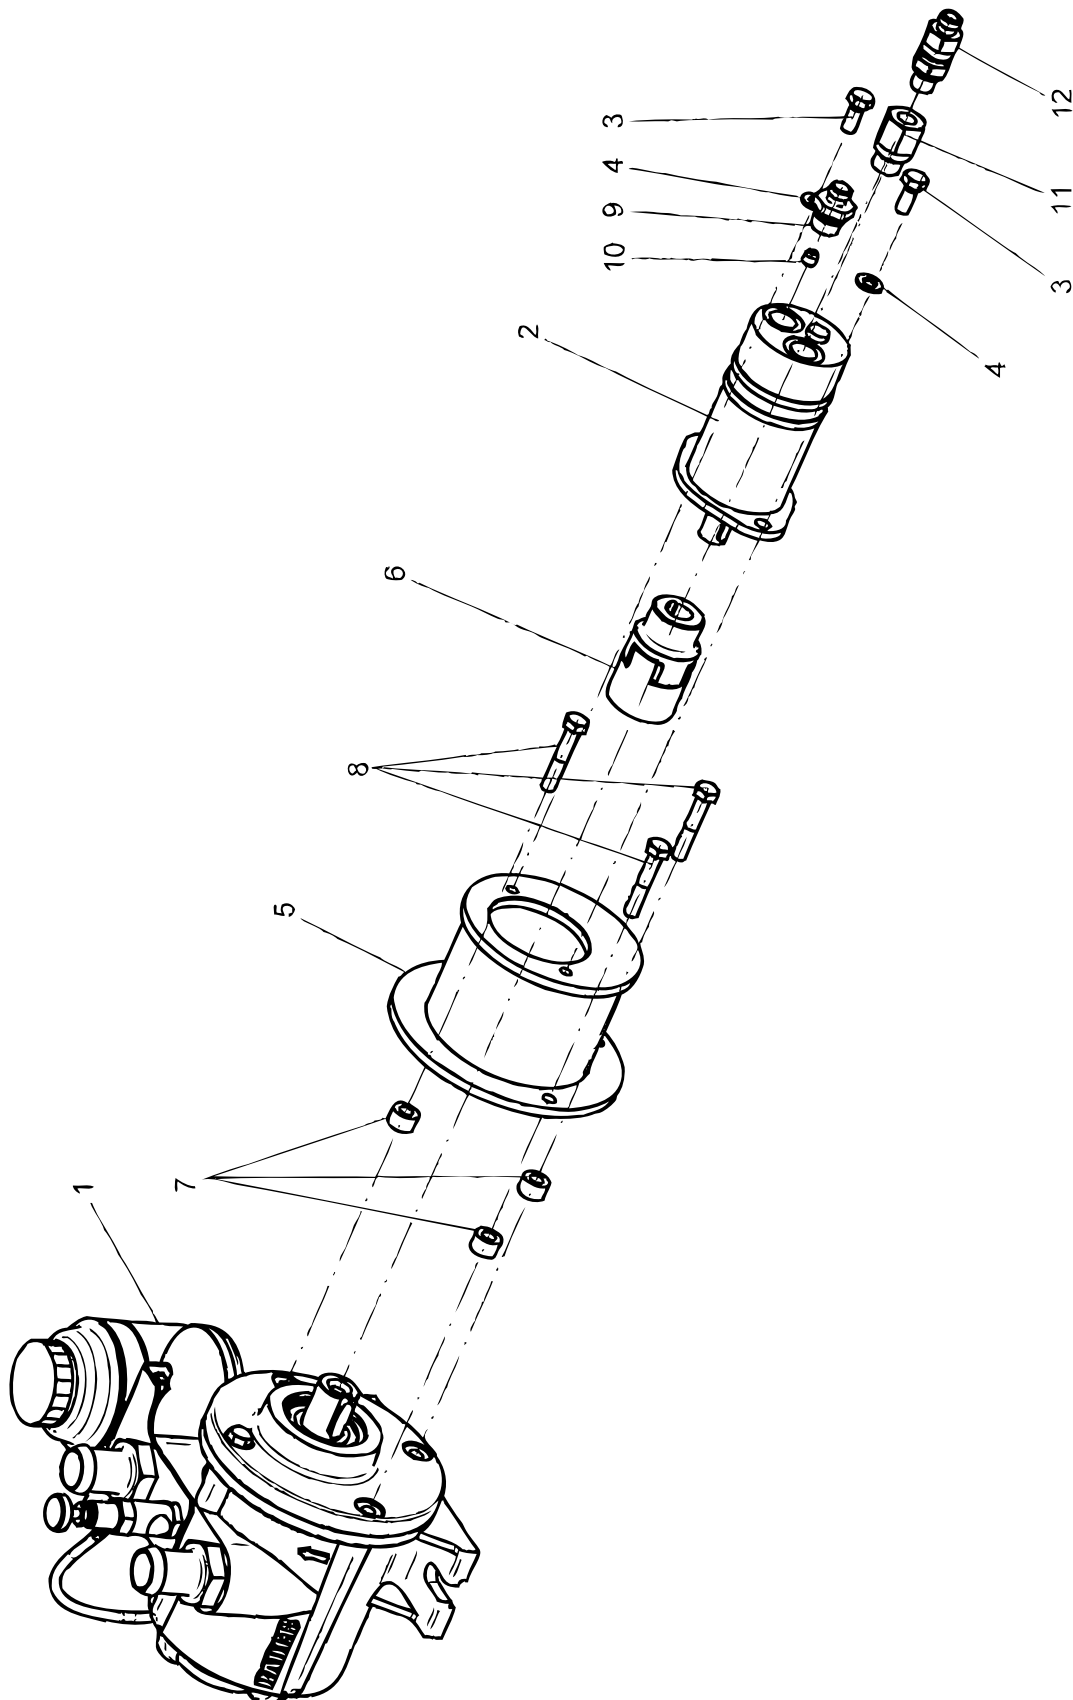

Bauer Vakuüm - Vakuumpumpe med hydro-drev

BAUER Vakuüm - Vakuumpumpe med hydro-drev

Pos. nr.	Vare nr.	Antal	Beskrivelse	Bemærkning
1	23093431310	1	Vakuumpumpe kpl.	
2	23093431485	1	Hydro motor kpl.	
3		2	Sekskantskrue DIN933 8.8 galv. M8x16	
4		2	Fjederskive DIN127-B8	
5		1	Afstandsstykke, svær	
6	23093431495	1	Kobling	
7		3	Afstandsøsning	
8		3	Sekskantskrue DIN933 M8x40	
9		1	Forskruning 3/8" med gevind	
10		1	Drossel	
11		1	Reduktion 3/8"x1/4"	
12		1	Kontraventil 1/4"A