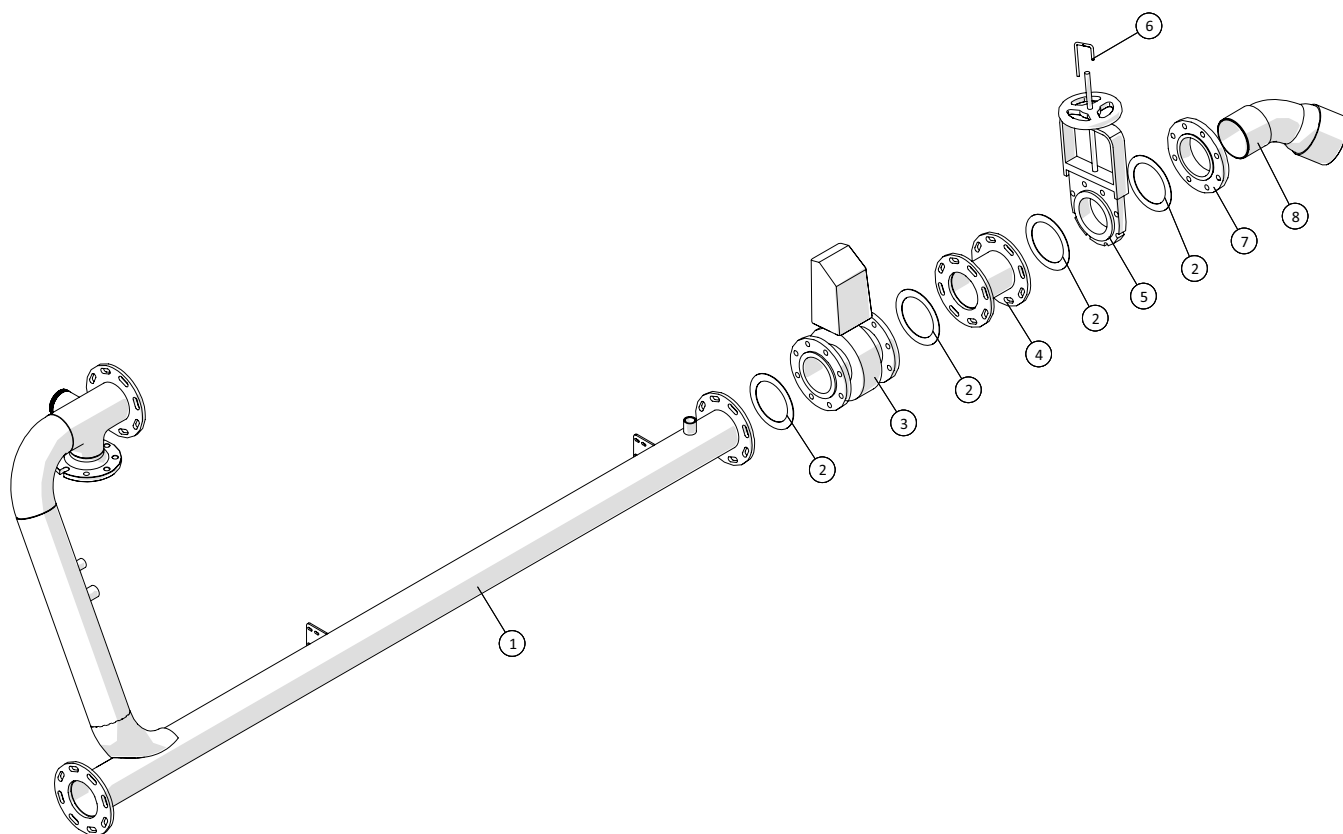

Rørføring - Flowmåler

≡ 1 ↓
≡ 2 ↓

A-Z

Pumpevogn APV250

Årgang 2015 - 2018

Dato: 19/12-2016

13

Rørføring - Flowmåler

Pos. nr.	Vare nr.	Antal	Beskrivelse	Bemærkning
1	250180960	1	Afgangsrør	
2	13250550	4	Flangepakning NW125 192x141mm (5")	
3	2514850374	1	Flowmåler 24V MAG3100W DN125/5"	
	2513023-1		MAG500 Signal omsætter MK1 24Volt	
4	250180962	1	Afgangsrør	
5	20144130	1	Ramus spadeventil m/håndhjul DN125 5"	
6	250180750	1	Låsetap for Ramus håndventil	
7	13250242	1	Stålflange m/gevind galv. 5" DS581	
8	25017470	1	Bøjning 45° 5"x6" BSP