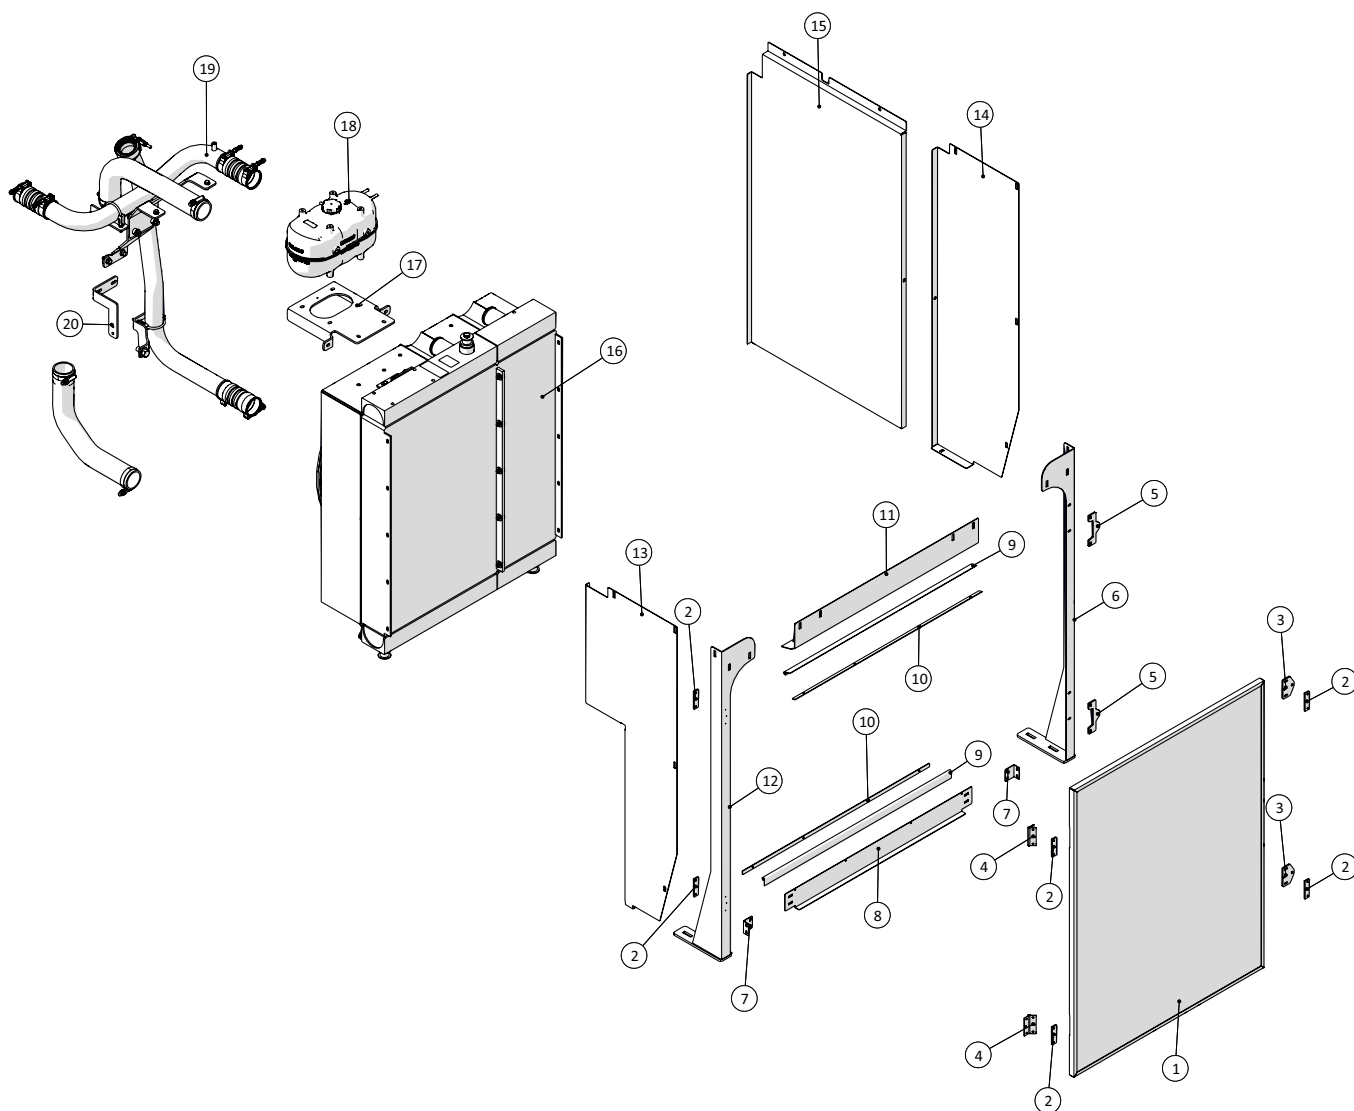

Køler - Tier 3B

Køler - Tier 3B

Pos. nr.	Vare nr.	Antal	Beskrivelse	Bemærkning
1	250181238	1	Kølergitter	
2	250181006	6	Bagplade for hængsel	
3	250180809	2	Befæstningsplade for kølergitter	
4	1513820114	2	Hængsel	
5	250181242	2	Befæstningsplade for kølergitter	
6	250181235	1	Stræber for kølergitterholder	
7	250181398	2	Vinkelbeslag	
8	250181348	1	Dækplade ved køler 2	
9	250181394	2	Gummiliste	
10	250181397	2	Liste til dækplade	
11	250181346	1	Dækplade ved køler	
12	250181227	1	Stræber for kølergitterholder	
13	250181396	1	Side dækplade ved køler 3	
14	250181395	1	Side dækplade ved køler 2	
15	250181347	1	Side dækplade ved køler 1	
16	2501RE560555	1	Køler	
17		1	Beslag	
18	2501DZ102101	1	Beholder	
19		1	Rør	
20	250181222	1	Beslag for rør til turbo	