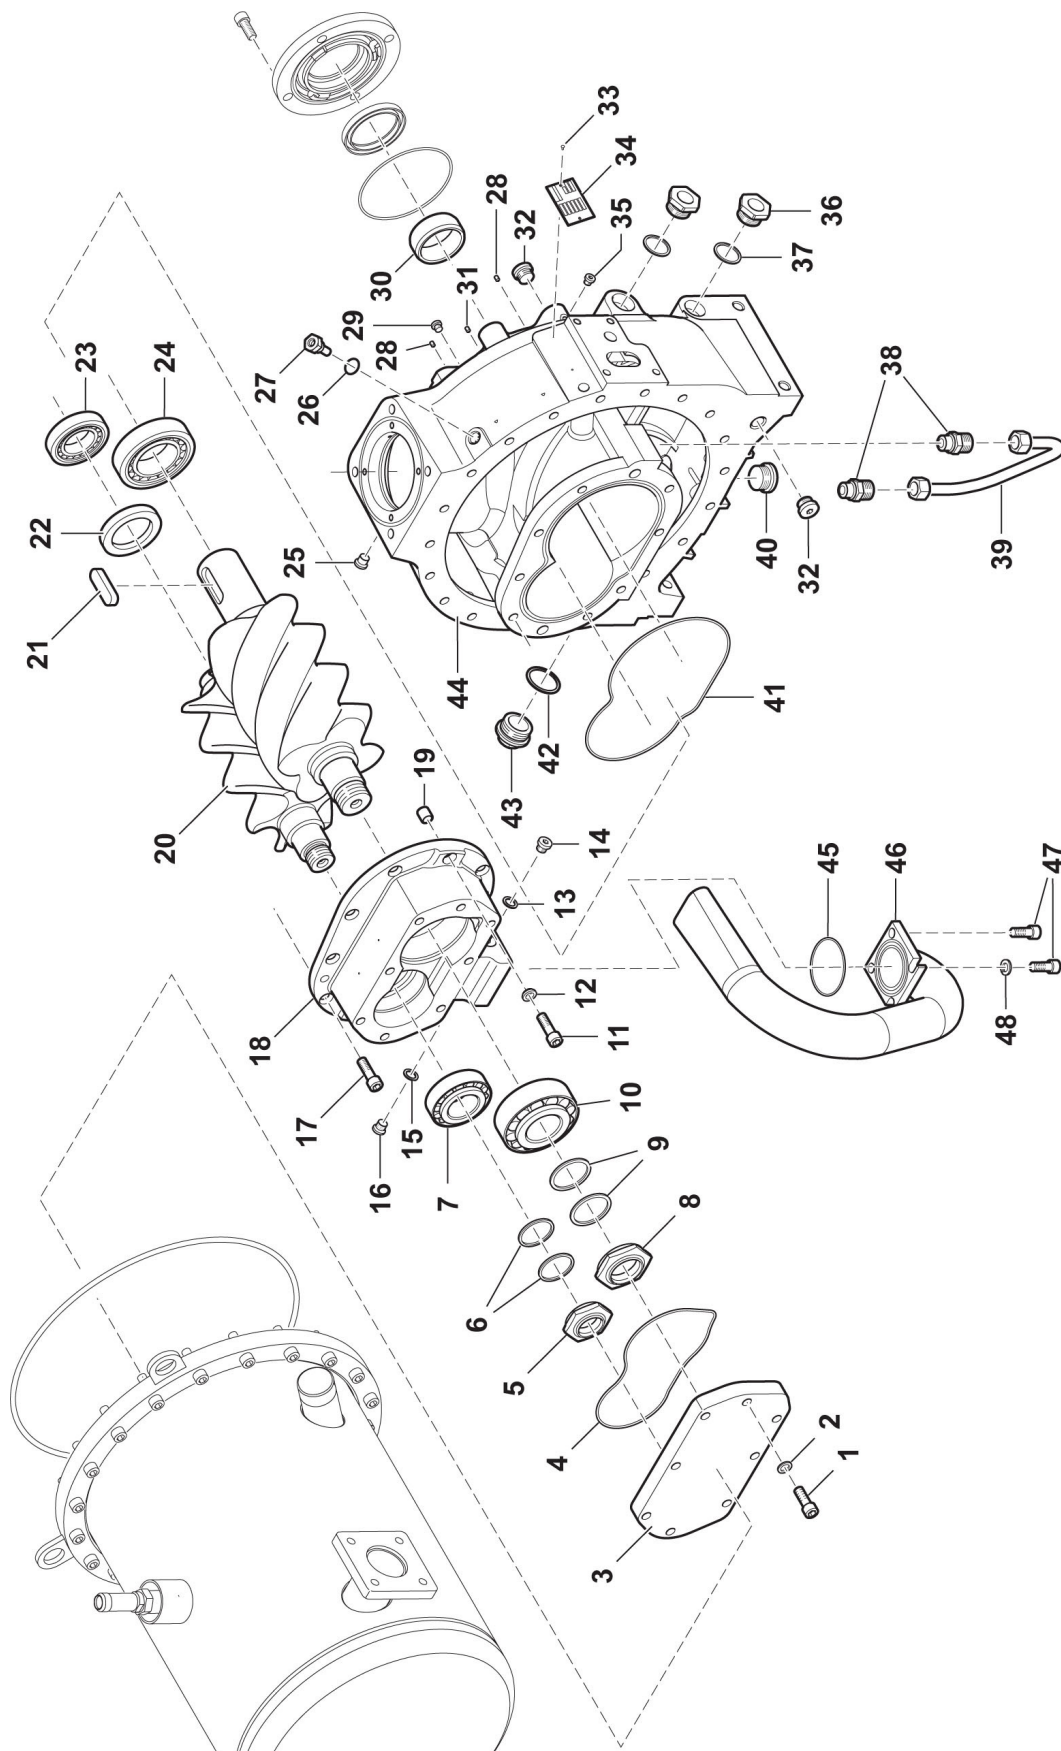

Skruekompressor NK 200 - Enkeltdele: Grundmodul

Skruekompressor NK 200 - Enkeltdele: Grundmodul

Pos. nr.	Vare nr.	Antal	Beskrivelse	Bemærkning
1	2501N4569	8	Cylinderskrue	
2	2501111126	8	Skive	
3	250186808	1	Endedæksel	
4	2501110265	1	O-ring	
5	2501111536	1	Akselmøtrik	
6	2501110227	2	Afstandsstykke	
7	2501111520	1	Konisk rulleleje	
8	2501111535	1	Akselmøtrik	
9	2501110226	2	Afstandsstykke	
10	2501111512	1	Konisk rulleleje	
11	2501N4569	2	Cylinderskrue	
12	2501111311	2	Ring	
13	2501106592	1	Tætningsring	
14	2501115409	1	Låseskrue	
15	2501114250	1	Tætningsring	
16	2501112763	1	Låseskrue	
17	2501114911	8	Cylinderskrue	
18	2501111653	1	Lejedæksel	
19	2501113365	2	Centreringsværktøj	
20	2501111517	1	Rotor par	
21	2501111533	1	Pasfeder	
22	2501111539	1	Ring	
23	2501111516	1	Cylindriske rullelejer	
24	2501111515	1	Cylindriske rullelejer	
25	2501N16394	1	Låseskrue	
26	2501N1314	1	Tætningsring	
27	2501104565	1	Låseskrue	
28	2501113932	2	Gevindstift med dyse	
29	2501N16504	1	Låseskrue	
30	2501111522	1	Inderring	
31	2501113931	1	Gevindstift	
32	2501N90040	2	Låseskrue	
33	2501103620	2	Nagle	
34	2501110376	1	Typeskilt	
35	2501N16504	2	Låseskrue	
36	2501111029	2	Oliestandsglas	
37	2501N8114	2	Tætningsring	
38	2501N20075	2	Lige union	
39	250187335	1	Rør kpl.