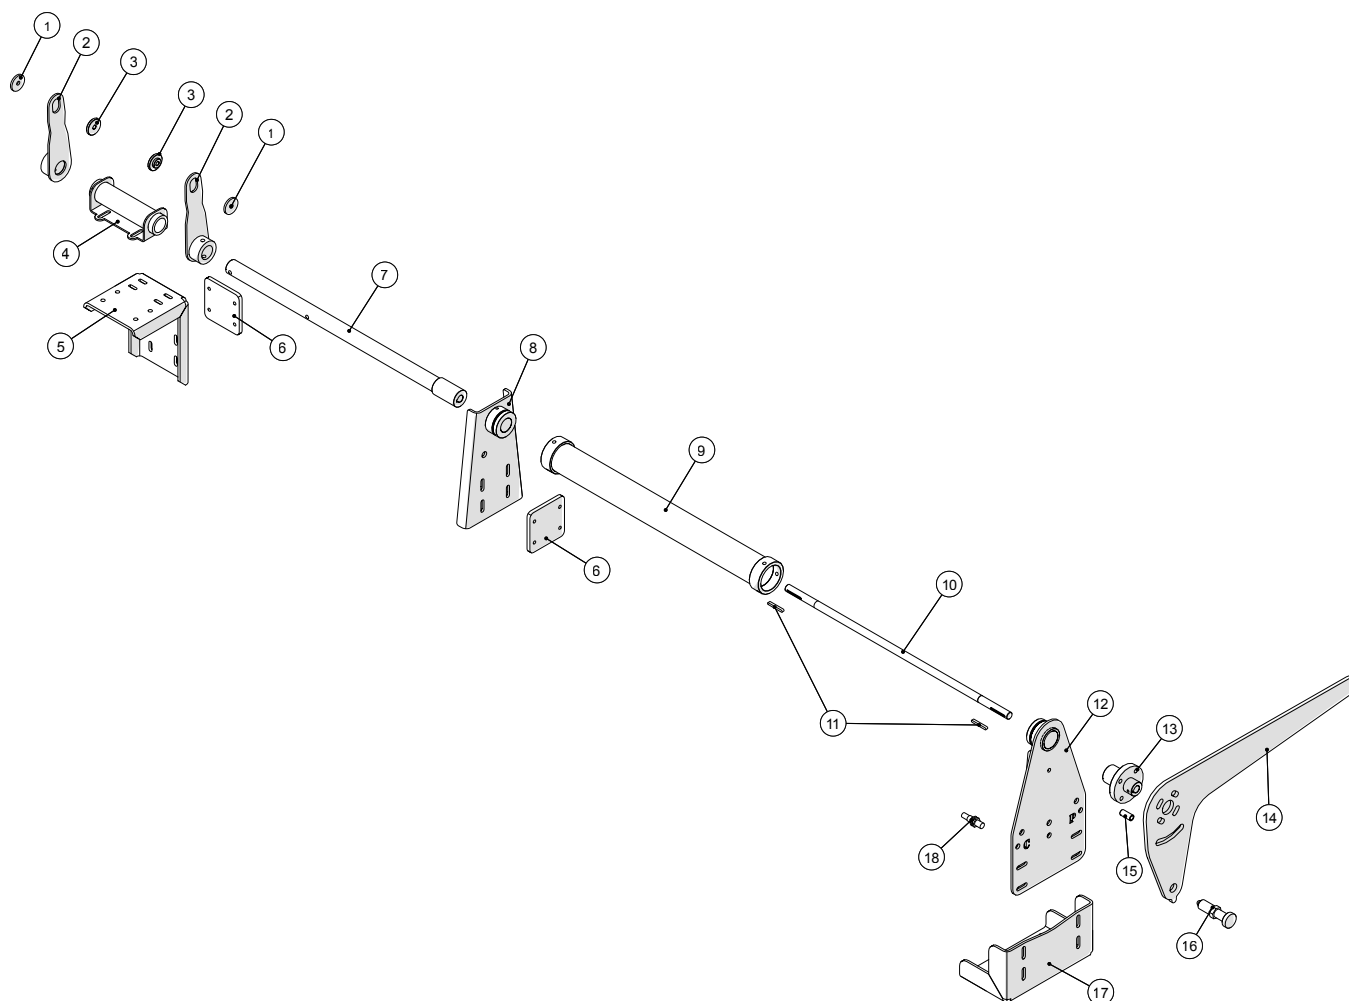

Gearskiftefunktion

Pumpevogn APV250
Årgang 2012 - 2015

Dato: 18/6-2015

23

Gearskiftefunktion

Pos. nr.	Vare nr.	Antal	Beskrivelse	Bemærkning
1	250180086	2	Skive for skifterarm	
2	250181070	2	Skiftearm sam med notgang	
3	250180012	2	Afstandsstykke for koblingsleje	
4	250181075	1	leje til skifterarm	
5	250180083	1	Beslag for skiftesystem	
6	250180084	2	Montageplade	
7	250181067	1	Skifteaksel for rørstift	
8	250181078	1	Plade for skifterarm	
9	250181303	1	Afstandsør	
10	250180577	1	Fjeder for gearskift	
11	15140038005040	2	Pasfeder A5x5x40	
12	250181300	1	Bagplade for skift	
13	250181071	1	Bøs for udløserarm	
14	250181072	1	Udløser arm med justering	
15	250181066	1	Afstandsør	
16	250120151008	1	Palhus med pal komplet	
17	250180566	1	Bagplade 2 for stift	
18	25030010	1	Induktiv føler