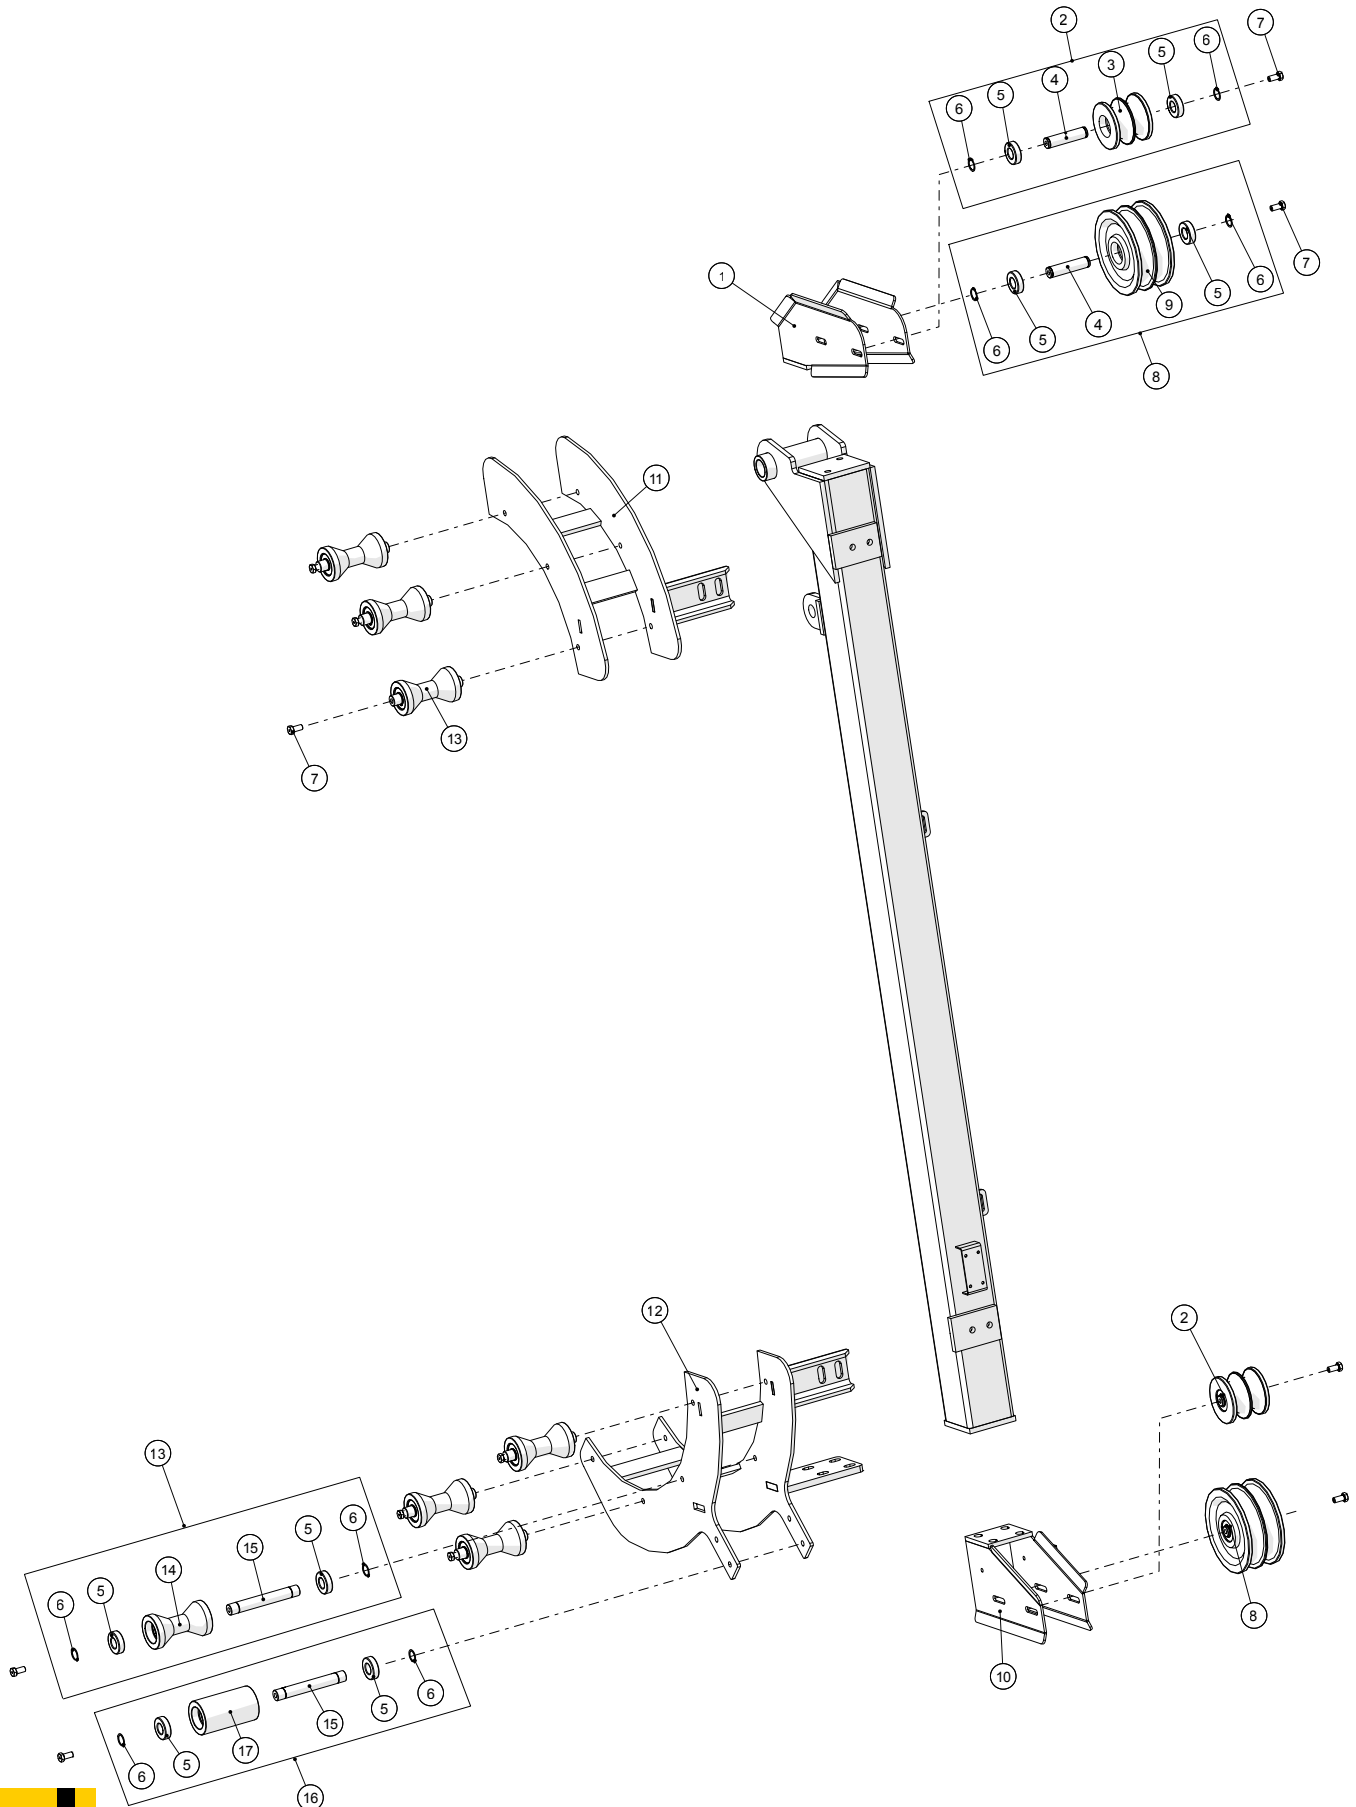

Slangeruller

**Pumpevogn APV250**  
Årgang 2012 - 2015

Dato: 18/6-2015

9

**Slangeruller**

Pos. nr.	Vare nr.	Antal	Beskrivelse	Bemærkning
1	250179690	1	Bagerste ophæng for venderuller	
2	250179749	2	Modholderrulle komplet	
3	250179669	2	Modholderrulle for hydraulikslange oprul	
4	250179696	4	Aksel for rulle slangeoprul	
5	19300620502	24	Kugleleje 6205 2RS	
6	15110616037	24	Låsering U25	
7	2501790390	12	Smørrebolt (kranarm)	
8	250179748	2	Venderulle komplet	
9	250179668	2	Venderulle for slangeopruller	
10	250179700	1	Bagerste ophæng venderuller	
11	2501790335-01	1	Bagerste slangestyr	
12	2501790330-10	1	Forreste slangestyr	
13	2501790384	7	Rulle komplet	
14	2501790385	7	Rulle alene	
15	2501790370	8	Aksel for rulle	
16	2501790364	1	Overrulle komplet	
17	2501790365	1	Overrulle alene	