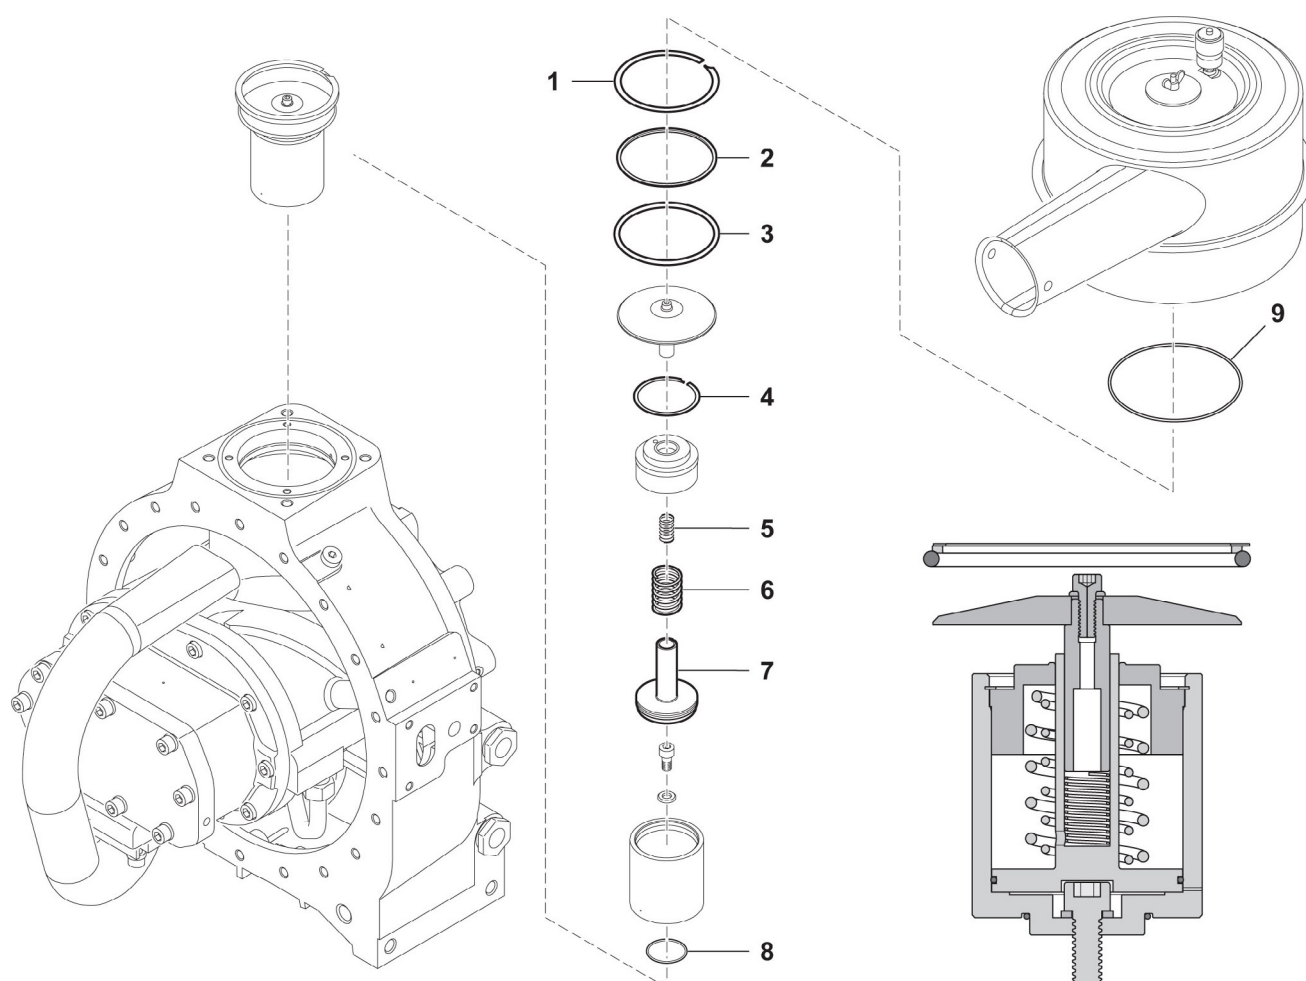

Skruekompressor NK 200 - Vedligeholdelsessæt: Indsugningsventil

Pumpevogn APV250
Årgang 2012 - 2015

Dato: 18/6-2015

38

Skruekompressor NK 200 - Vedligeholdelsessæt: Indsugningsventil

Pos. nr.	Vare nr.	Antal	Beskrivelse	Bemærkning
	2501120710	1	Vedligeholdelsessæt: Indsugnings ventil	
1	2501110946	1	Låsering CSSS Light	
2	2501116994	1	Ring	
3	2501110363	1	O-ring	
4	2501110947	1	Låsering CSSS Light	
5	2501N28871	1	Trykfjeder	
6	2501N28872	1	Trykfjeder	
7	2501110356	1	Stempelstang kpl.	
8	2501N28868	1	O-ring	
9	2501N19123	1	O-ring