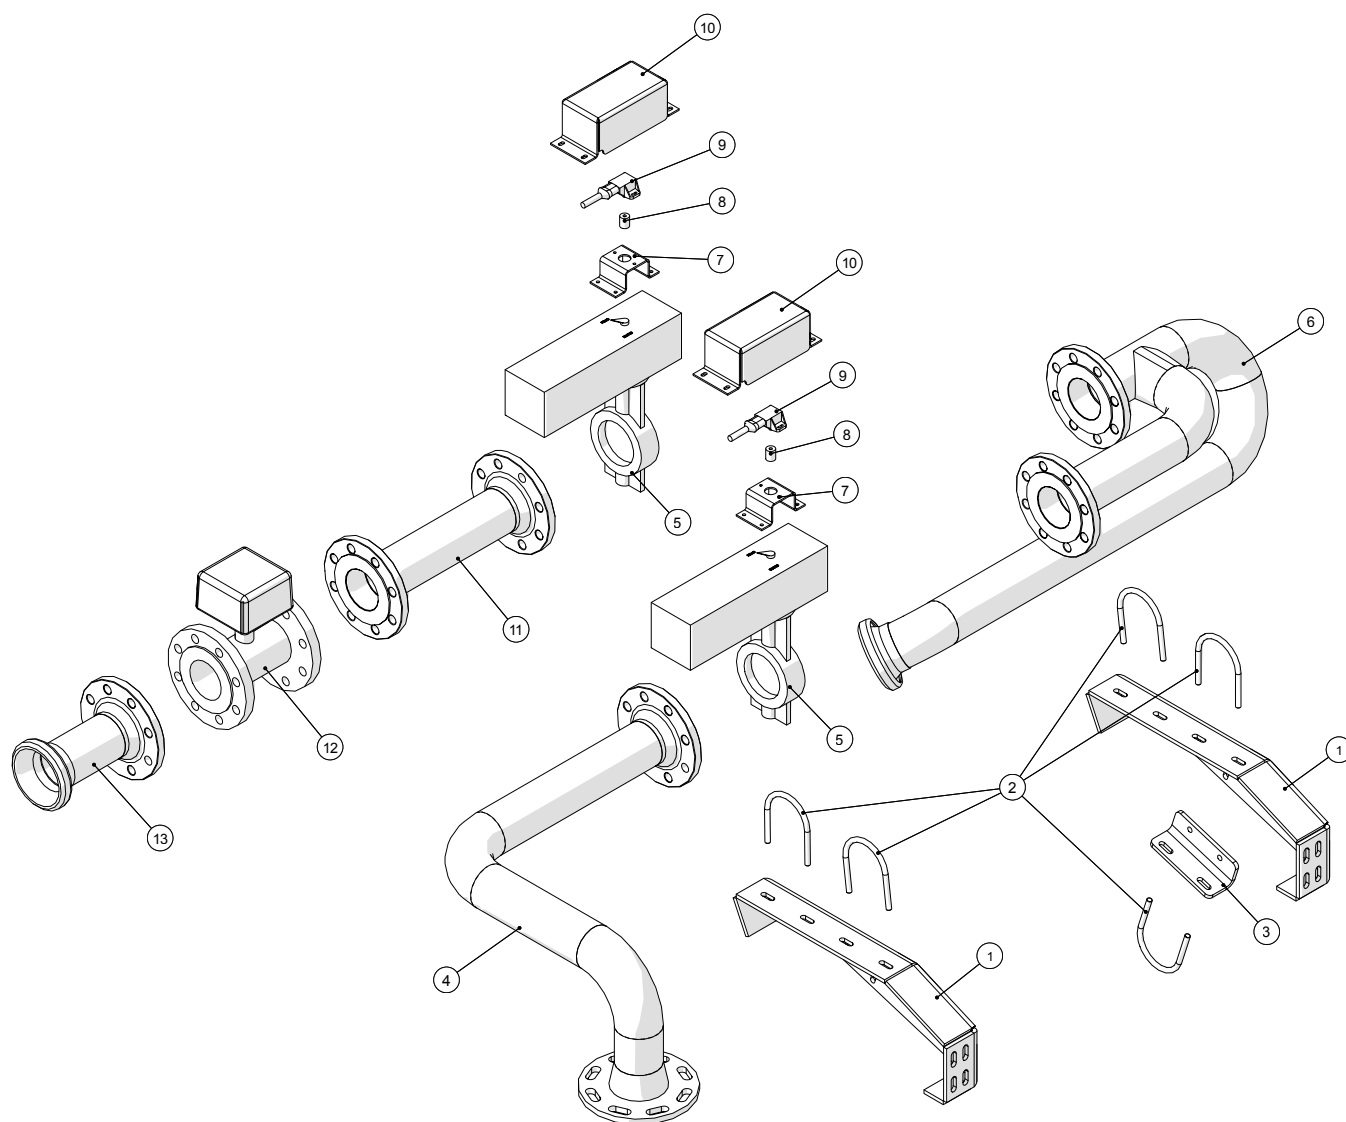

## Rørføring - Vandtilførsel

**Pumpevogn APV250**  
Årgang 2012 - 2015

Dato: 18/6-2015

14

**Rørføring - Vandtilførsel**

Pos. nr.	Vare nr.	Antal	Beskrivelse	Bemærkning
1	250180973	2	Beslag	
2	10381092	5	Rør U-bøjle Ø92x120	
3	250180975	1	Beslag	
4	250180976	1	Afgangsrør til vandtank	
5	15019009	2	DN80/DA80 motorventil til programregn m/ DN80 butterfly + motor actuator	
6	250180977	1	Tilgangsrør for vand	
7	250180974	2	Beslag	
8	25017561	2	Føler	
9	25017560	2	Kobling E6C	
10	250180981	2	Beskyttelsesskærm for vinkelsensor	
11	250180979	1	Mellemrør for vand	
12	2514850375	1	Flowmåler MAG3100 24V DN80/3"	
	25130203-1	1	MAG5000 Sigantl omsætter MK1 24Volt	
13	250180978	1	Afgangsrør til turbo filler	