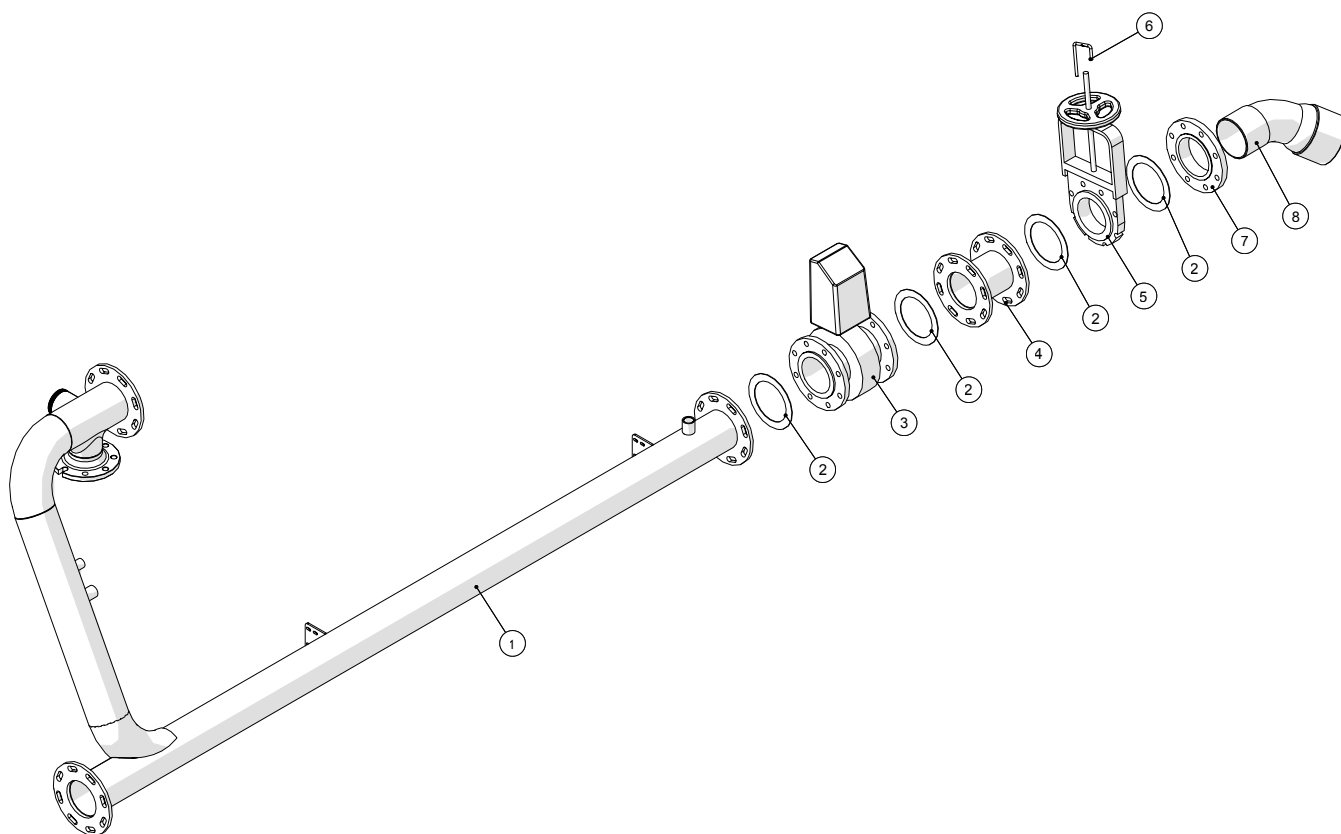

Rørføring - Flowmåler

Pumpevogn APV250
Årgang 2012 - 2015

Dato: 18/6-2015

12

Rørføring - Flowmåler

Pos. nr.	Vare nr.	Antal	Beskrivelse	Bemærkning
1	250180960	1	Afgangsrør	
2	13250550	4	Flangepakning NW125 192x141mm (5")	
3	2514850374	1	Flowmåler 24V MAG3100W DN125/5"	
	2513023-1		MAG500 Signal omsætter MK1 24Volt	
4	250180962	1	Afgangsrør	
5	20144130	1	Ramus spadeventil m/håndhjul DN125 5"	
6	250180750	1	Låsetap for Ramus håndventil	
7	13250242	1	Stålflange m/gevind galv. 5" DS581	
8	25017470	1	Bøjning 45° 5"x6" BSP