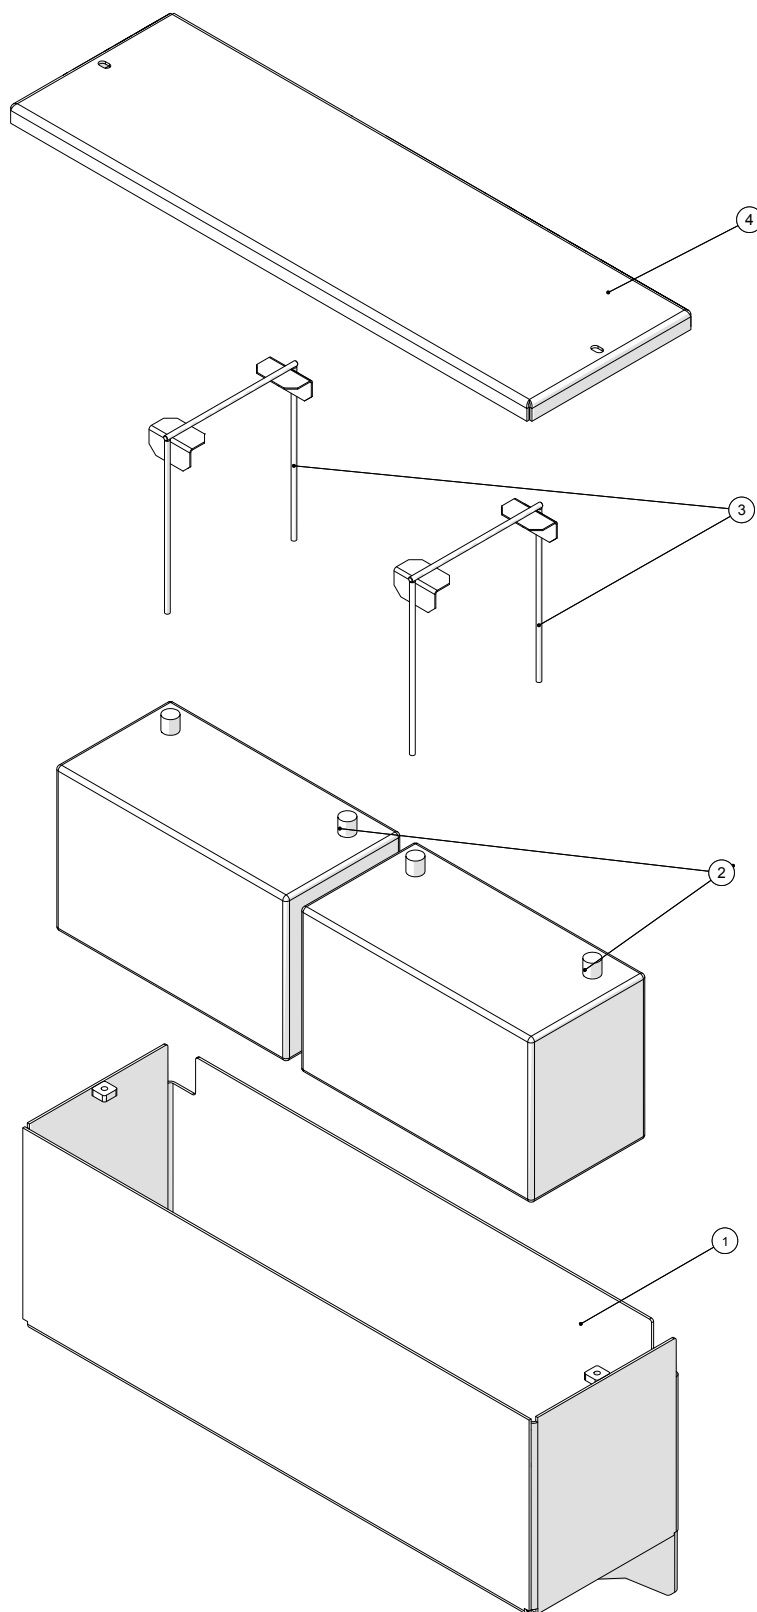

Batterikasse

Pumpevogn APV250
Årgang 2012 - 2015

Dato: 18/6-2015

26

Batterikasse

Pos. nr.	Vare nr.	Antal	Beskrivelse	Bemærkning
1	250180205	1	Batterikasse	
2	25017385	2	Batteri 61047 TYPE 643	
3	251476636540	2	Bøjle for batteri	
4	250180206	1	Låg for batterikasse