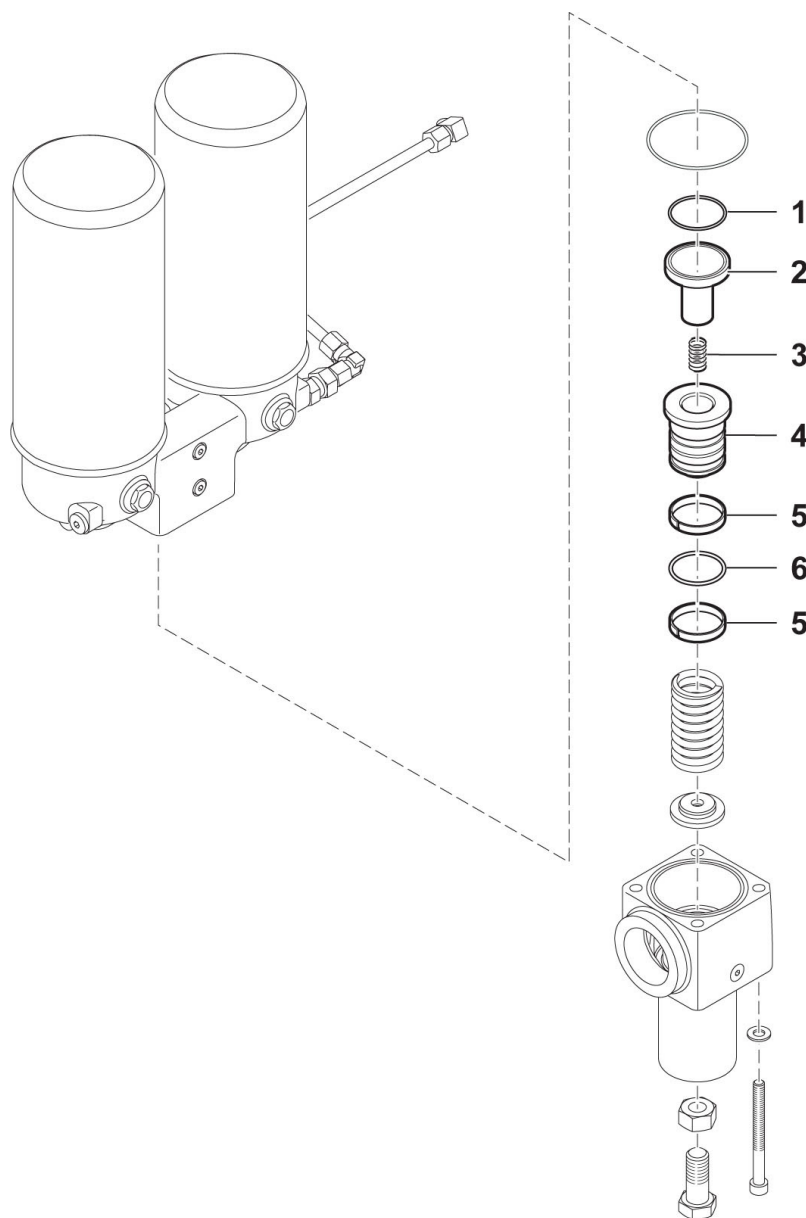

Skruekompressor NK 200 - Vedligeholdelsessæt: Minimum trykventil, Dobbelt Separator

Pumpevogn APV250
Årgang 2012 - 2015

Dato: 18/6-2015

37

Skruekompressor NK 200 - Vedligeholdelsessæt: Minimum trykventil, Dobbelt Separator

Pos. nr.	Vare nr.	Antal	Beskrivelse	Bemærkning
	2501N29070	1	Vedligeholdelsessæt: Minimum trykventil, Dobbelt Separator	
1	2501N29071	1	O-ring	
2	2501106426	1	Kontraventil	
3	2501106427	1	Trykfjeder	
4	2501106425	1	Stempelenhed	
5	2501N29072	2	Gliderings tætning	
6	2501N29077	1	Pakning