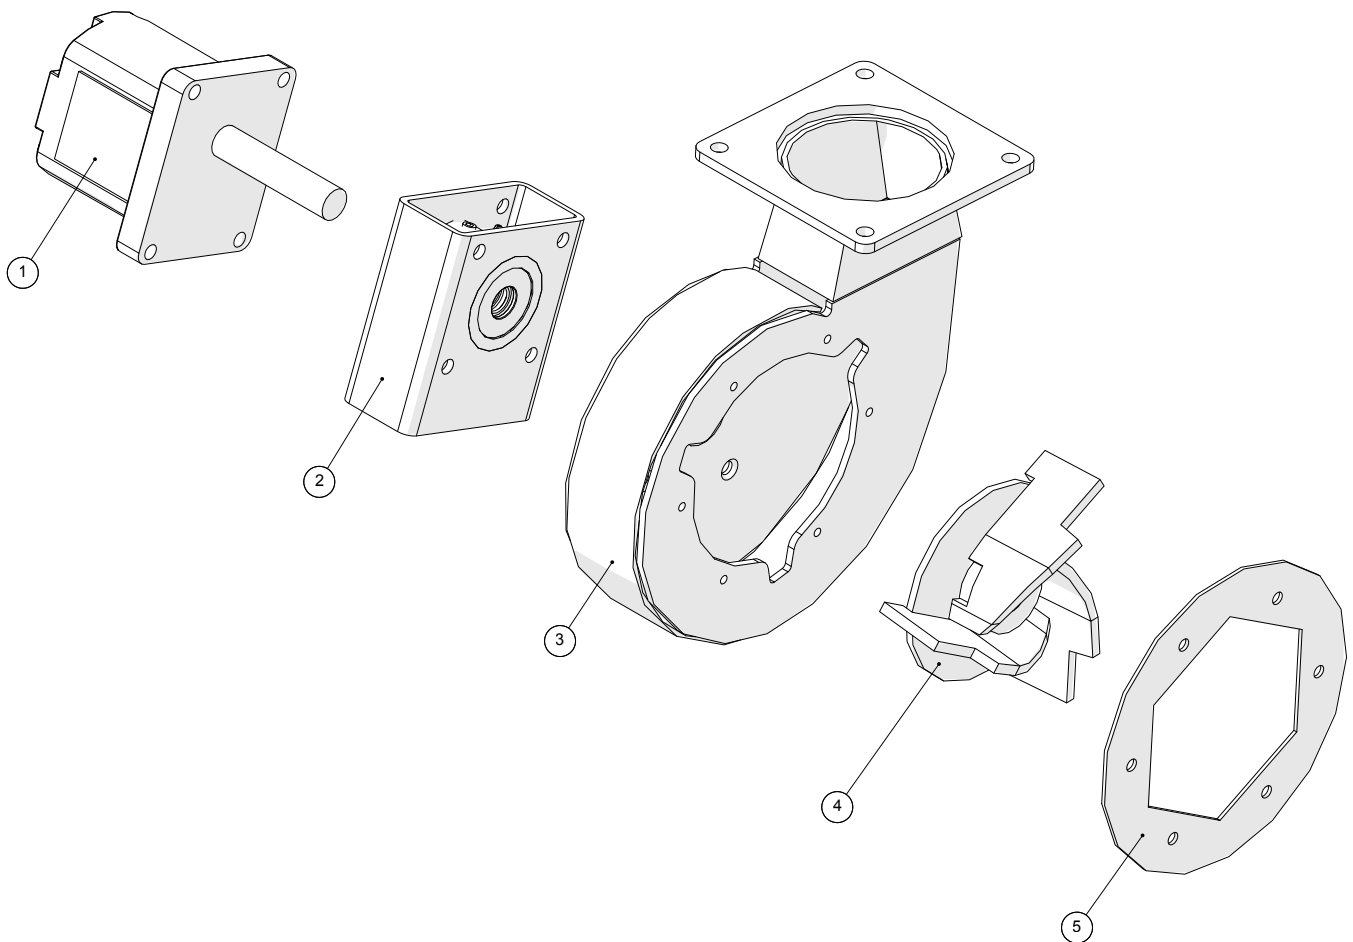

AGM Turbofiller 6"

Pumpevogn APV250
Årgang 2012 - 2015

Dato: 18/6-2015

7

AGM Turbofiller 6"

Pos. nr.	Vare nr.	Antal	Beskrivelse	Bemærkning
1	2350218732000	1	Hydraulisk motor 6"	
2	2350772562000	1	Forsatsleje komplet	
3	2350771515	1	Pumpehus 6"	
4	2350770112	1	Løbehjul 6"	
5	2350402035	1	Indløbsskær