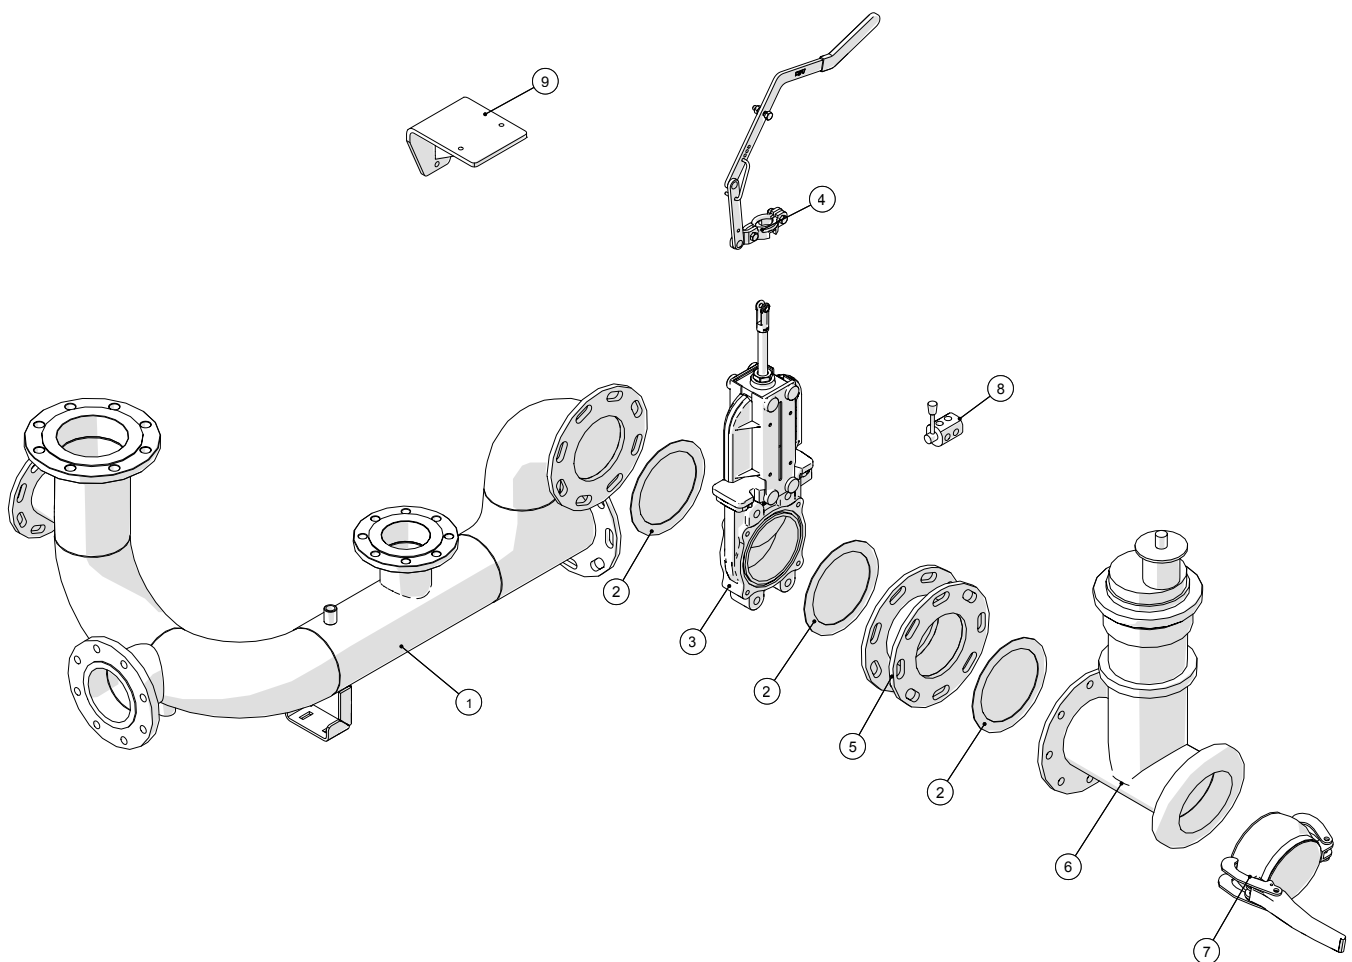

Pumpevogn APV250
Årgang 2012 - 2015

Dato: 18/6-2015

12

Rørføring - Flowmåler

Pos. nr.	Vare nr.	Antal	Beskrivelse	Bemærkning
1	250180960	1	Afgangsrør	
2	13250550	4	Flangepakning NW125 192x141mm (5")	
3	2514850374	1	Flowmåler 24V MAG3100W DN125/5"	
	2513023-1		MAG500 Signal omsætter MK1 24Volt	
4	250180962	1	Afgangsrør	
5	20144130	1	Ramus spadeventil m/håndhjul DN125 5"	
6	250180750	1	Låsetap for Ramus håndventil	
7	13250242	1	Stålflange m/gevind galv. 5" DS581	
8	25017470	1	Bøjning 45° 5"x6" BSP	

Rørføring - Vakuüm