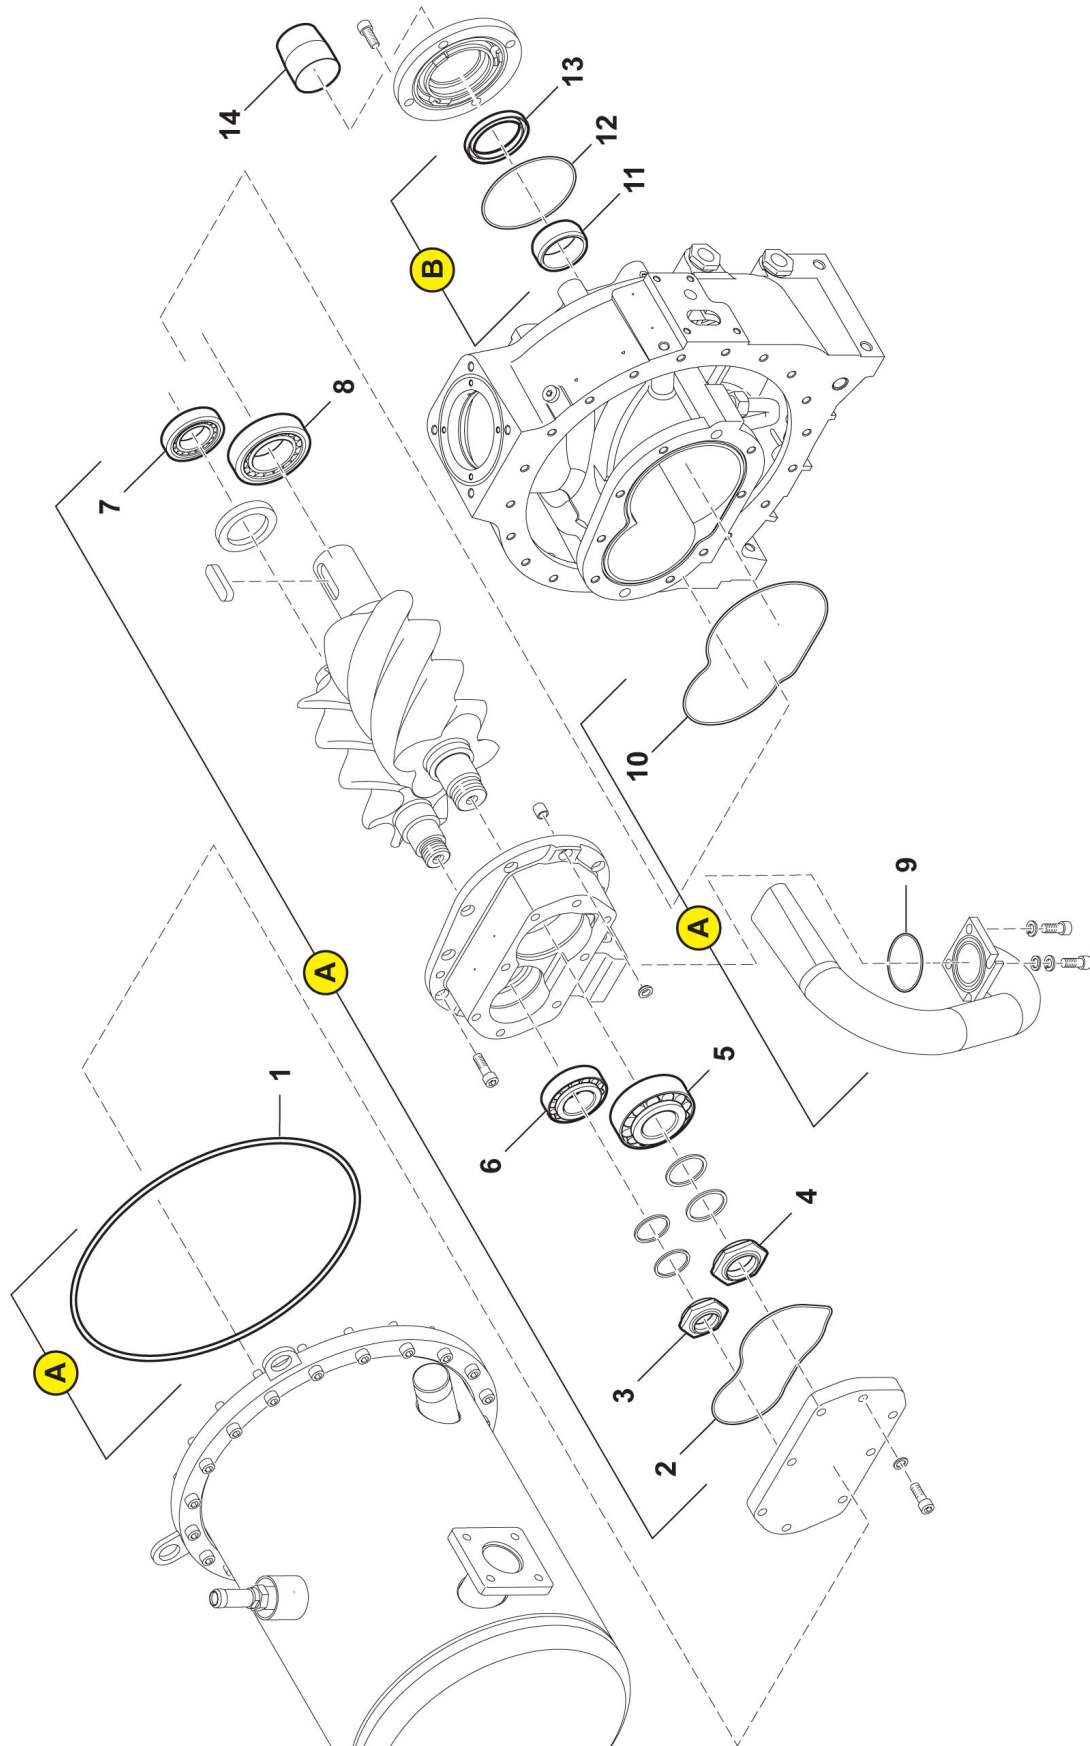

Skruekompressor NK 200 - Vedligeholdelsessæt: Lejer og Akseltætninger

Pumpevogn APV250
Årgang 2012 - 2015

Dato: 18/6-2015

36

Skruekompressor NK 200 - Vedligeholdelsessæt: Lejer og Akseltætninger

Pos. nr.	Vare nr.	Antal	Beskrivelse	Bemærkning
A	250187215	1	Vedligeholdelsessæt: Lejer	
1	2501N28867	1	O-ring	
2	2501110265	1	O-ring	
3	2501111536	1	Akselmøtrik	
4	2501111535	1	Akselmøtrik	
5	2501111512	1	Konisk rulleleje	
6	2501111520	1	Konisk rulleleje	
7	2501111516	1	Rulleleje	
8	2501111515	1	Rulleleje	
9	2501100636	1	O-ring	
10	2501111532	1	O-ring	
B	2501111547	1	Vedligeholdelsessæt: Akseltætninger	
11	2501111522	1	Inderring	
12	2501111531	1	O-ring	
13	2501111538	1	Aksel tætningsring	
14	2501110318	1	Monteringsbøsning	
[15]	2501102017	1	Silikone