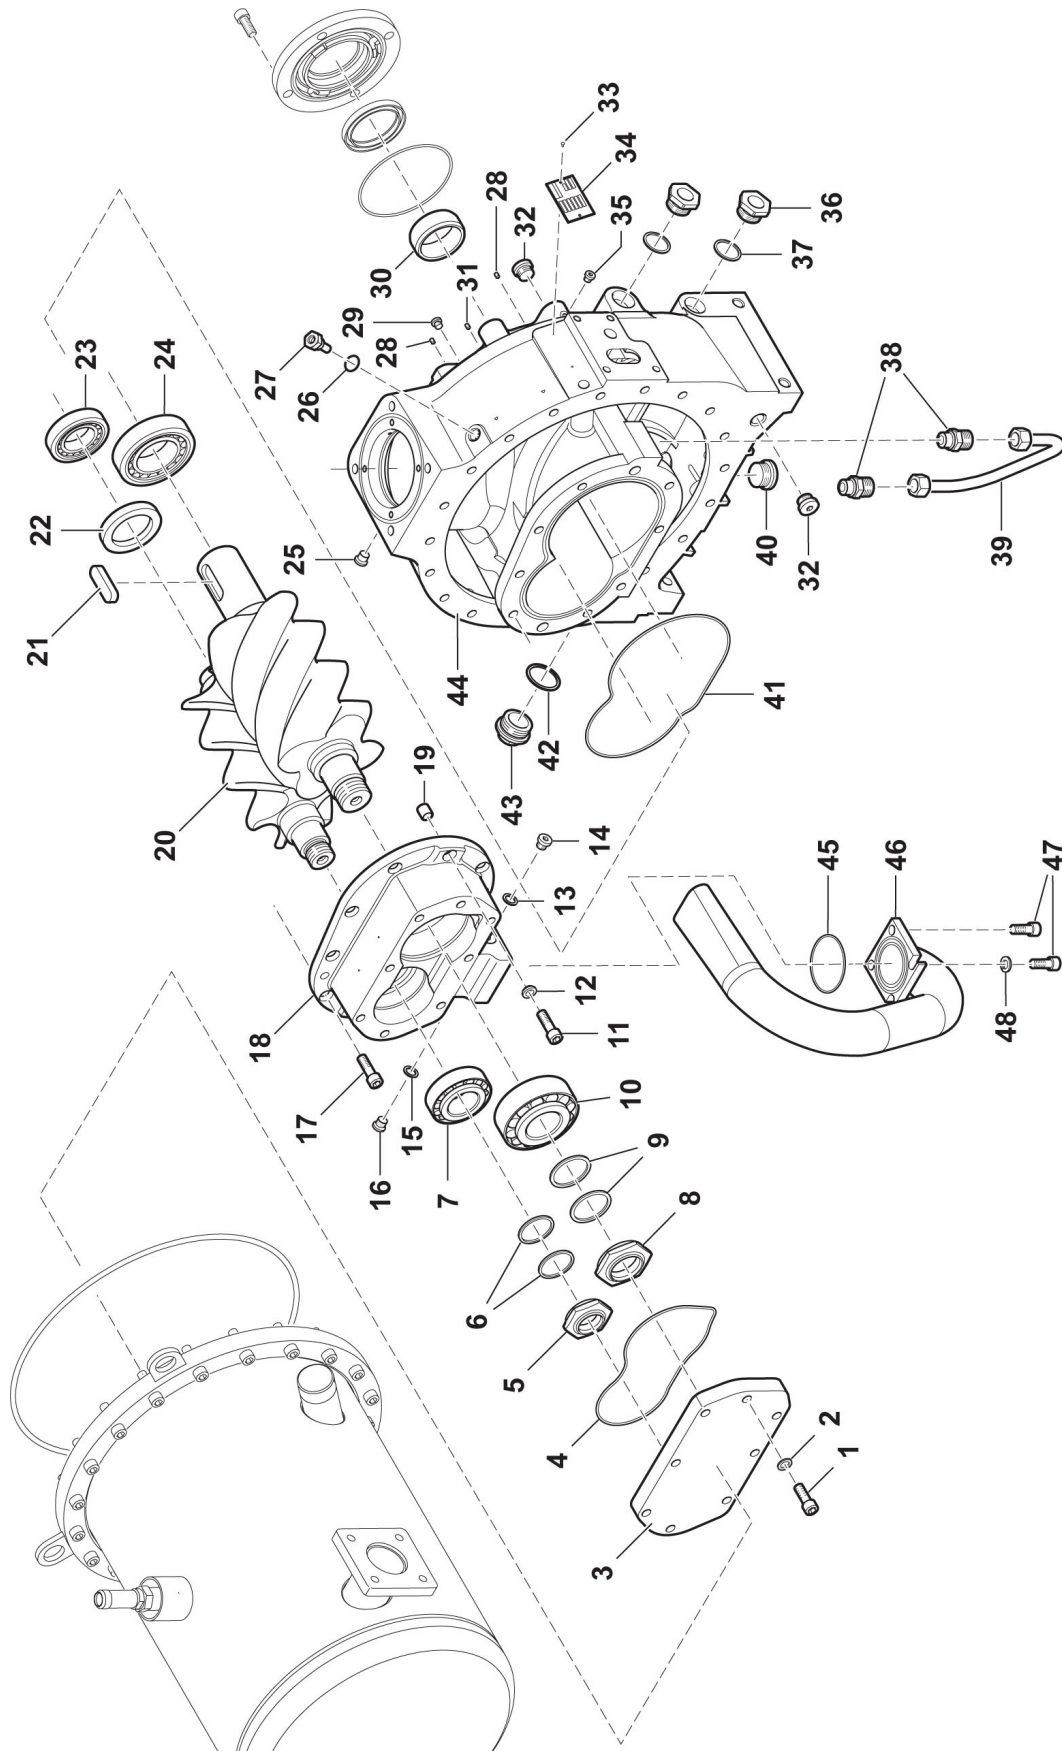

Skruekompressor NK 200 - Enkeltdele: Grundmodul

Pumpevogn APV250

Årgang 2012 - 2015

Dato: 18/6-2015

39

Skruekompressor NK 200 - Enkeltdele: Grundmodul

Pos. nr.	Vare nr.	Antal	Beskrivelse	Bemærkning
1	2501N4569	8	Cylinderskrue	
2	2501111126	8	Skive	
3	250186808	1	Endedæksel	
4	2501110265	1	O-ring	
5	2501111536	1	Akselmøtrik	
6	2501110227	2	Afstandsstykke	
7	2501111520	1	Konisk rulleleje	
8	2501111535	1	Akselmøtrik	
9	2501110226	2	Afstandsstykke	
10	2501111512	1	Konisk rulleleje	
11	2501N4569	2	Cylinderskrue	
12	2501111311	2	Ring	
13	2501106592	1	Tætningsring	
14	2501115409	1	Låseskrue	
15	2501114250	1	Tætningsring	
16	2501112763	1	Låseskrue	
17	2501114911	8	Cylinderskrue	
18	2501111653	1	Lejedæksel	
19	2501113365	2	Centreringsværktøj	
20	2501111517	1	Rotor par	
21	2501111533	1	Pasfeder	
22	2501111539	1	Ring	
23	2501111516	1	Cylindriske rullelejer	
24	2501111515	1	Cylindriske rullelejer	
25	2501N16394	1	Låseskrue	
26	2501N1314	1	Tætningsring	
27	2501104565	1	Låseskrue	
28	2501113932	2	Gevindstift med dyse	
29	2501N16504	1	Låseskrue	
30	2501111522	1	Inderring	
31	2501113931	1	Gevindstift	
32	2501N90040	2	Låseskrue	
33	2501103620	2	Nagle	
34	2501110376	1	Typeskilt	
35	2501N16504	2	Låseskrue	
36	2501111029	2	Oliestandsglas	
37	2501N8114	2	Tætningsring	
38	2501N20075	2	Lige union	
39	250187335	1	Rør kpl.