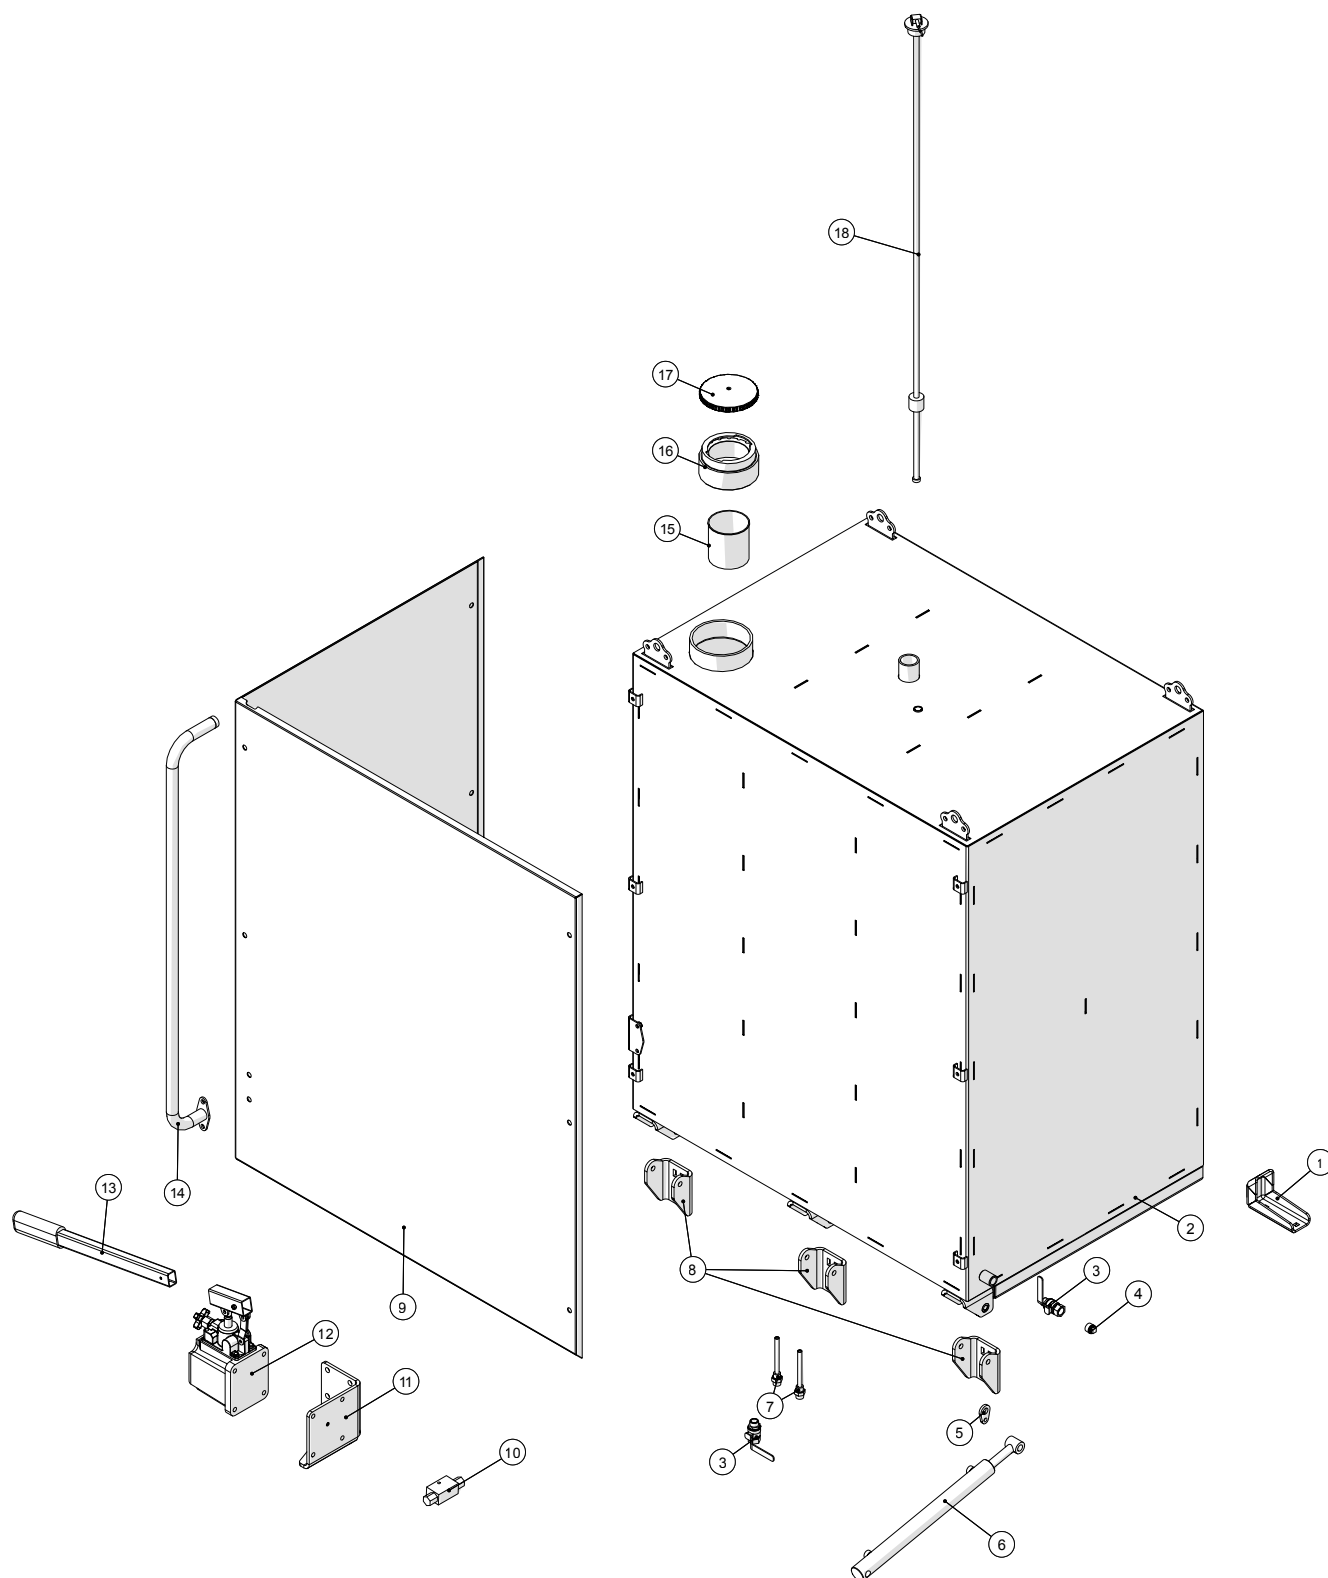

Dieseltank

Pumpevogn APV250
Årgang 2012 - 2015

Dato: 18/6-2015

17

Dieseltank

Pos. nr.	Vare nr.	Antal	Beskrivelse	Bemærkning
1	250180333	1	Stop for tank	
2	250180362	1	Dieseltank	
3	13100064	2	Kuglehane muffe/nippel ½"	
4	000291404	1	Prop nr. 291 galv. ½"	
5	250180679	1	Øje for sikkerhedswire	
6	250180132	1	Cylinder	
	250180132-1		Pakningssæt	
7	250180816	2	Studs for diesel tilgang/retur	
8	250180129	3	Beslag for tank	
9	250180812	1	Skærm for dieseltank	
10	25017185	1	Dobbelt låseventil ¼" VBPDE	
11	250180672	1	Beslag for pumpe til tankvip	
12	25017048	1	Håndpumpe PMI12 + tank	
13	25017049	1	Håndtag for pumpe	
14	250180820	1	Håndtag for dieseltank	
15	250180732	1	Si for 100mm krave	
16	250180733	1	Tankstuds til si	
17	25017651	1	Tankdæksel ø135	
18	25017064	1	Sensor til vandtank