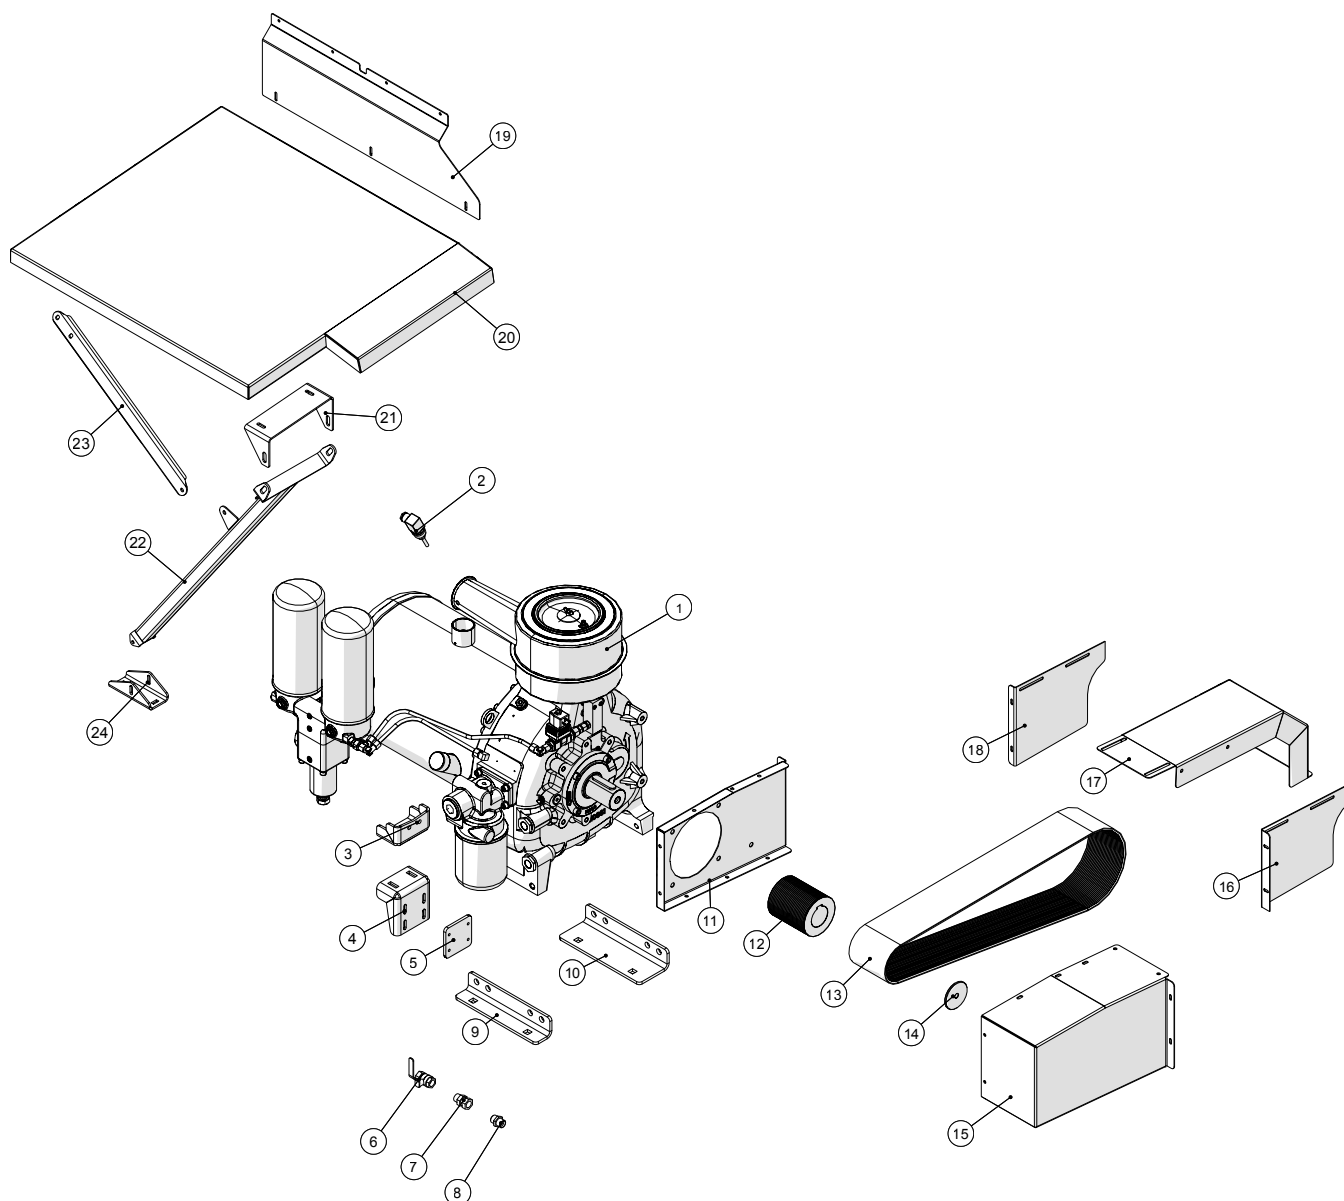

Kompressor

Pumpevogn APV250
Årgang 2012 - 2015

Dato: 18/6-2015

21

Kompressor

Pos. nr.	Vare nr.	Antal	Beskrivelse	Bemærkning
1	25030505	1	Kompressor NK200	
2	1363084Z4035	1	Temperatur føler	
3	250180489	1	Holder 2 for bagende af kompressor	
4	250180488	1	Holder 1 for bagende af kompressor	
5	250180084	1	Montageplade	
6	13708012	1	Kuglehane todelt rustfri ½"	
7	5050108053	1	Højtryks nippel omløber ½"	
8	50501003	1	Højtryks brystnippel ½"	
9	250180469	1	Beslag for kompresser	
10	250180470	1	Beslag 2 for kompresser	
11	250180307	1	Beskyttelses skjold for kompresser	
12	250180522	1	Ribbebåndsremhjul Ø114,7mm 28 ribbers PL	
13	250180520	1	Ribbebelte 18 ribber PL 1422	
14	250180512	1	Bøs for komp. Remhjul	
15	250180498	1	Beskyttelses skjold for kompresser	
16	250180309	1	Beskyttelses skjold 3 for kompresser	
17	250180308	1	Beskyttelses skjold 2 for kompresser	
18	250180310	1	Beskyttelses skjold 4 for kompresser	
19	250180500	1	Beslag for kompressortag	
20	250180513	1	Tag for kompressor	
21	250180502	1	Befæstningsbeslag for tag	
22	250180541	1	Tværstiver til slangestyr	
23	250180542	1	Tagstiver	
24	250180615	1	Bund befæst for slangestyr