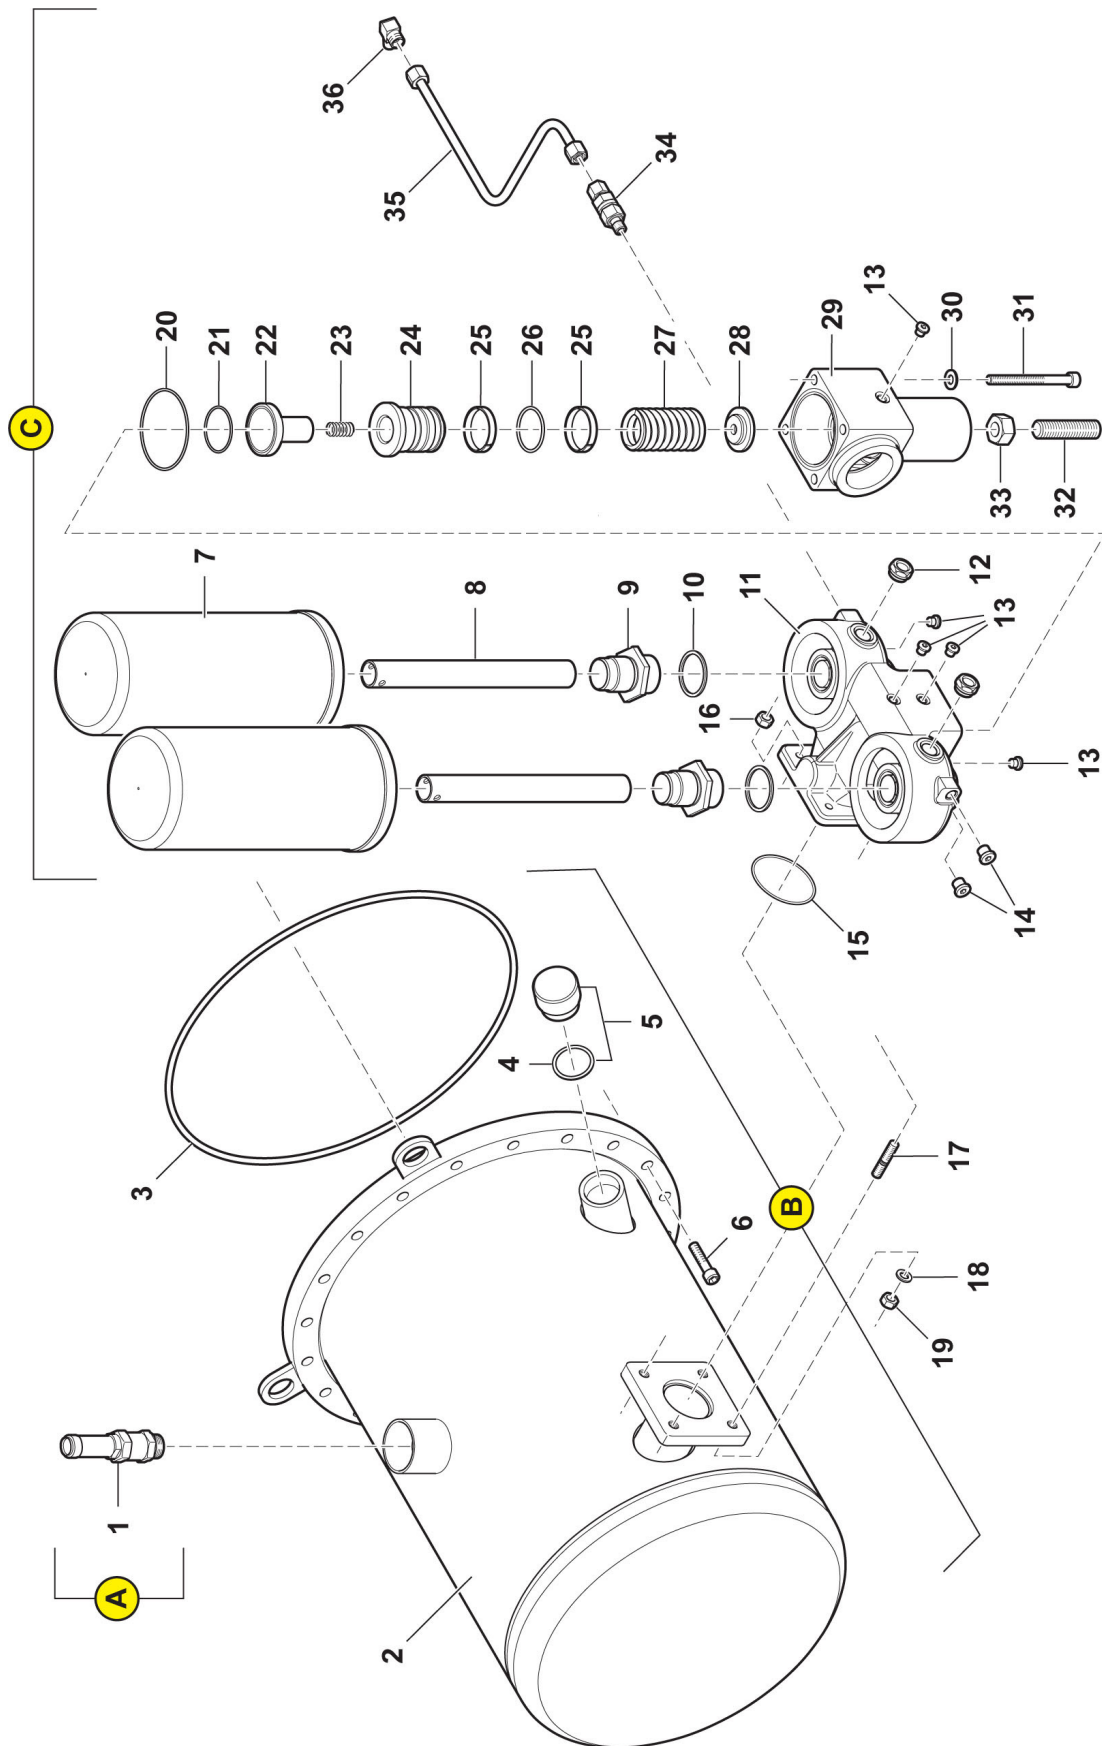

Skruekompressor NK 200 - Enkeltdele: Separatorbeholder og Dobbelt separator

Pumpevogn APV250
Årgang 2012 - 2015

Dato: 18/6-2015

41-1

Skruekompressor NK 200 - Enkeltd dele: Separatorbeholder og Dobbolt separator

Pos. nr.	Vare nr.	Antal	Beskrivelse	Bemærkning
30	2501N16	4	Skive	
31	2501N15650	4	Cylinderskrue	
32	2501N15653	1	Gevindstift	
33	2501104791	1	Møtrik	
34	2501115605	1	Kontraventil	
35	250186665	1	Rør med forskrning	
36	2501N20007	1	Union