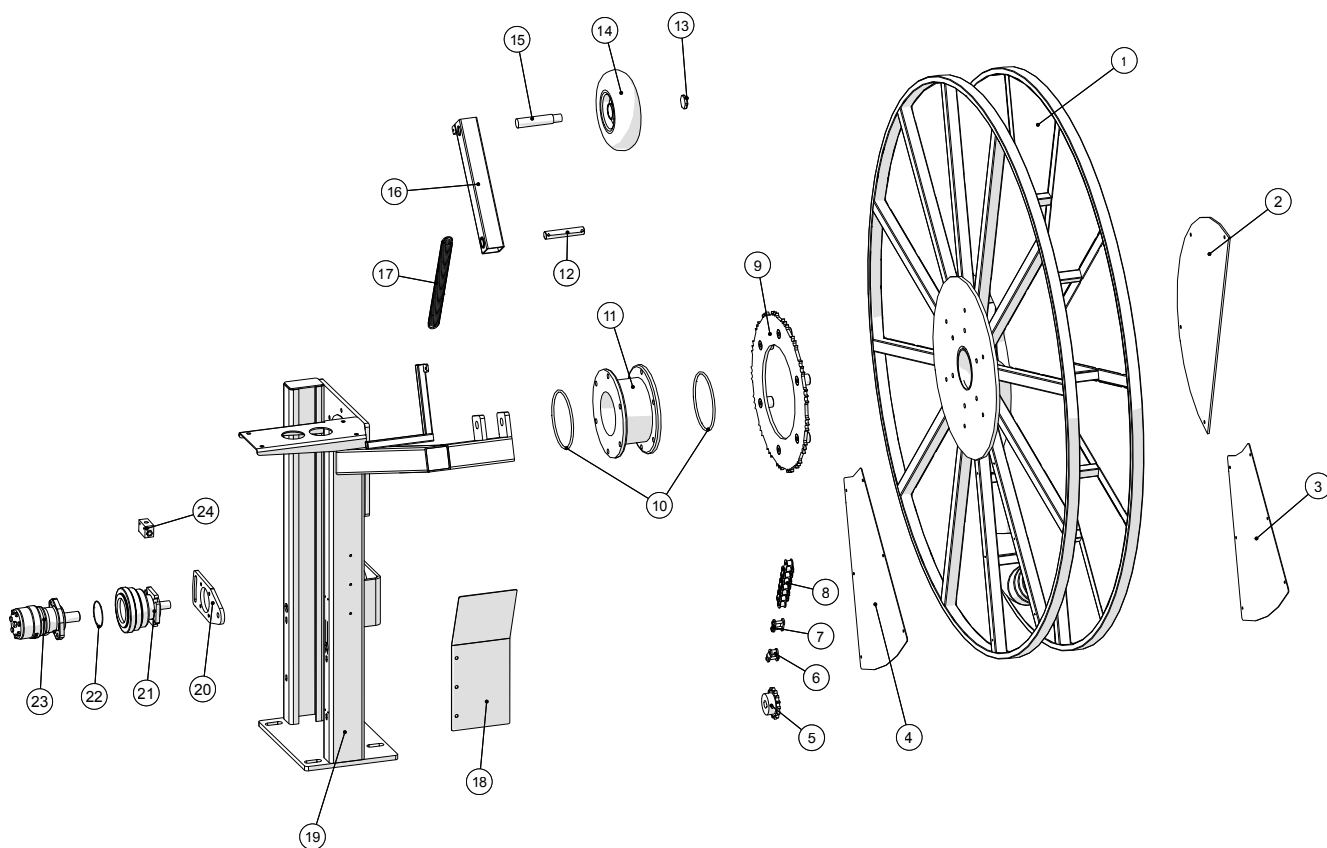

## Tromle

**Pumpevogn APV250**  
Årgang 2012 - 2015

Dato: 18/6-2015

3

**Tromle**

Pos. nr.	Vare nr.	Antal	Beskrivelse	Bemærkning
1	2501790415	1	Slangetromle	
2	2501790415-12	1	Aftagelig plade	
3	250179785	1	Aftagelig afskærmningsplade yderst	
4	250179787	1	Aftagelig afskærmningsplade inderst	
5	25017275	1	Tandhjul $\frac{3}{4}$ " z=15	
6	1535191-12	1	Samle led forkrøbet $\frac{3}{4}$ "	
7	1535191-11	1	Samle led $\frac{3}{4}$ "	
8	15351911	1	Rullekæde $\frac{3}{4}$ "	
9	2501790420	1	Pladehjul for slangetromle $\frac{3}{4}$ " z=85	
10	21040837	2	O-ring for drejekrans	
11	21040820	1	Drejekrans MZ DN150	
12	2501790480	1	Nagle	
13	15110611575	1	Møtrik M16x1,5	
14	25017329	1	Kran hjul	
15	25017345	1	Aksel 25mm	
16	25030122	1	Arm for hjul	
17	1514004232350	1	Trækfjeder $\varnothing 32 \times 3,5 \times 88 \times 350$	
18	2501790410-07	1	Kædeskærm	
19	250180071	1	Tromletårn	
20	2501790421	1	Konsol for negativ bremse	
21	2514851451	1	Negativ bremse	
22	2514851451-1	1	O-ring	
23	25017265	1	Oliemotor OMR 200 HPS $\varnothing 25$ DANFOSS	
24	25017270	1	Vekselventil VT-1/4	