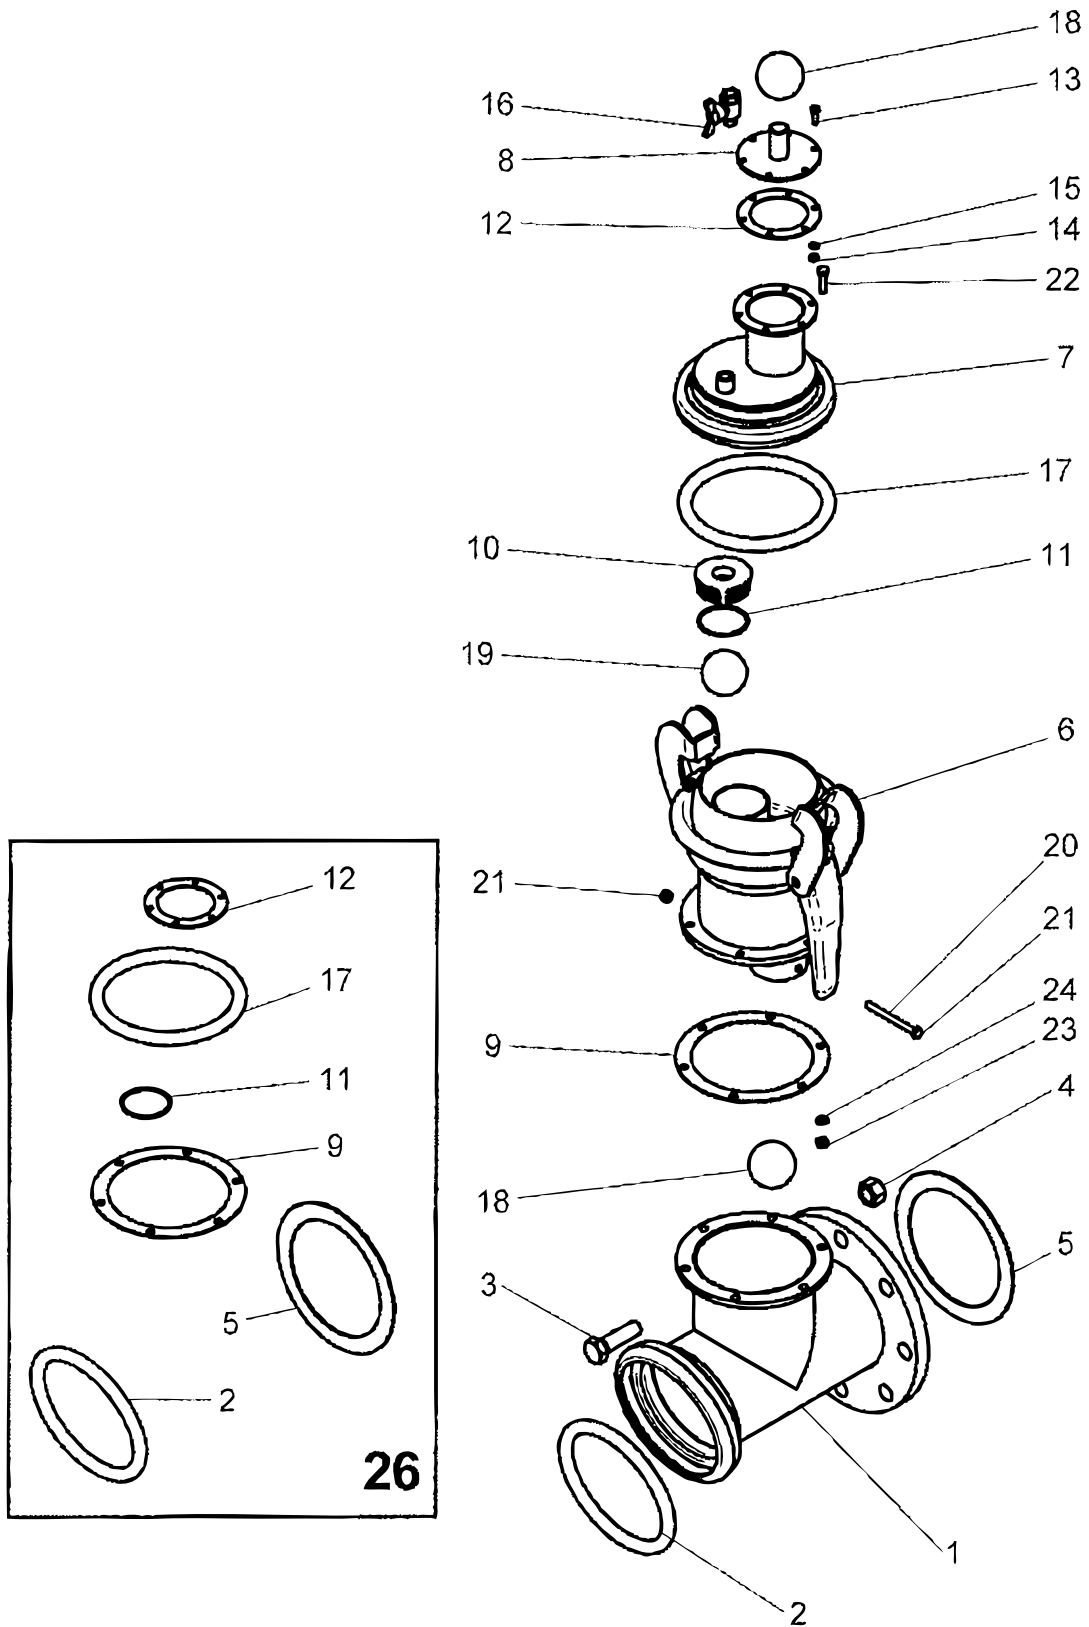

Bauer Vakuüm - T-stykke

Pumpevogn APV250
Årgang 2012 - 2015

Dato: 18/6-2015

46

BAUER Vakuum - T-stykke

Pos. nr.	Vare nr.	Antal	Beskrivelse	Bemærkning
1		1	Tee svær HK159	
2		1	Gummitætningsring S4/194	
3		8	Skrue M20x70 DIN931 galv.	
4		8	Sekskant møtrik DIN934 galv. M20	
5		1	Papir pakning NW150, ND16	
6		1	Separator, svær	
7		1	Kobling hun, svær	
8		1	Connector, svær	
9		1	Flangepakning	
10		1	Roterende del med pakningssæt	
11		1	O-ring 64x3 NBR70	
12		1	Dækselpakningen	
13		6	Sekskant skrue DIN933 galv. M6x20	
14		6	Sekskant møtrik DIN934 galv. M6	
15		6	Fjederskive DIN127-B6-VZ	
16		1	Kugleventil Muffe/nippel 3/8"	
17		1	Gummitætningsring S4/159	
18		2	Siphonkugel 60 100g.	
19		1	Ventil kugle 160-180g	
20		1	Gevindstang DIN975 A2 RF M8 L = 96	
21		2	Sekskant møtrik DIN980 M8 selvlåsende	
22		6	Sekskant skrue DIN933 galv. M8x30	
23		6	Sekskant møtrik DIN934 galv. M8	
24		6	Skive DIN126-9-vz.	
26	23093442150	1	Rep Kit: pakning