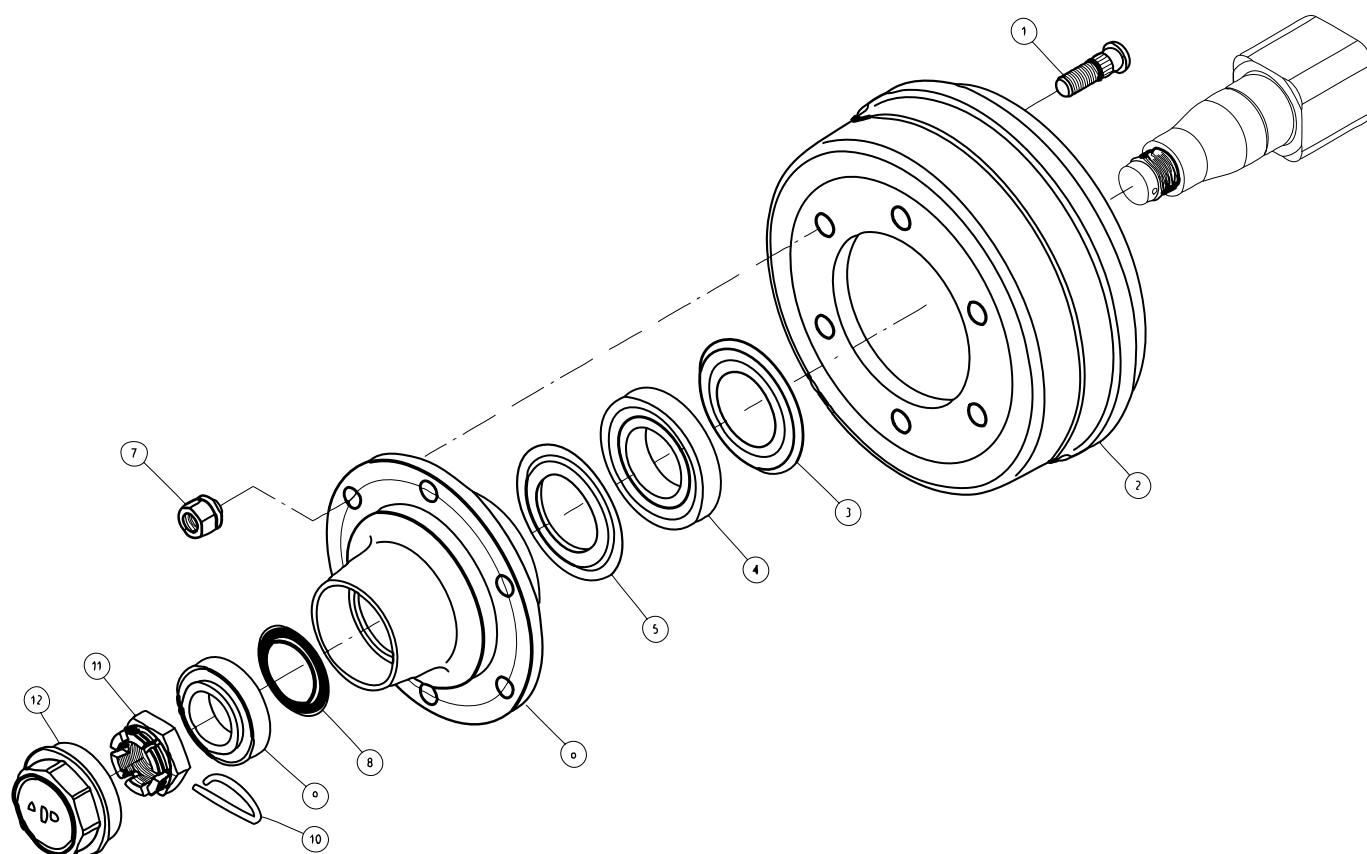

Pumpevogn APV250
Årgang 2012 - 2015

Dato: 18/6-2015

32

Nav for luftbremse

Pos. nr.	Vare nr.	Antal	Beskrivelse	Bemærkning
1	250258508		Låsering	
2	25029812601		Skive	
3	25027611503		Bremsenøgle	
4	250274402106		Lap	
5	250258513		Låsering	
6	250297124B1		Kronemøtrik	
7	25029800241		Skive	
8	25027411C7015		Ankerplade	
9	2502921B38		Bøsning	
10	250275A3552003		S-nøgle	
11	25027311C01		Bremsebakker	

Dato: 18/6-2015

32-1

Pumpevogn APV250

Årgang 2012 - 2015

Nav for luftbremse