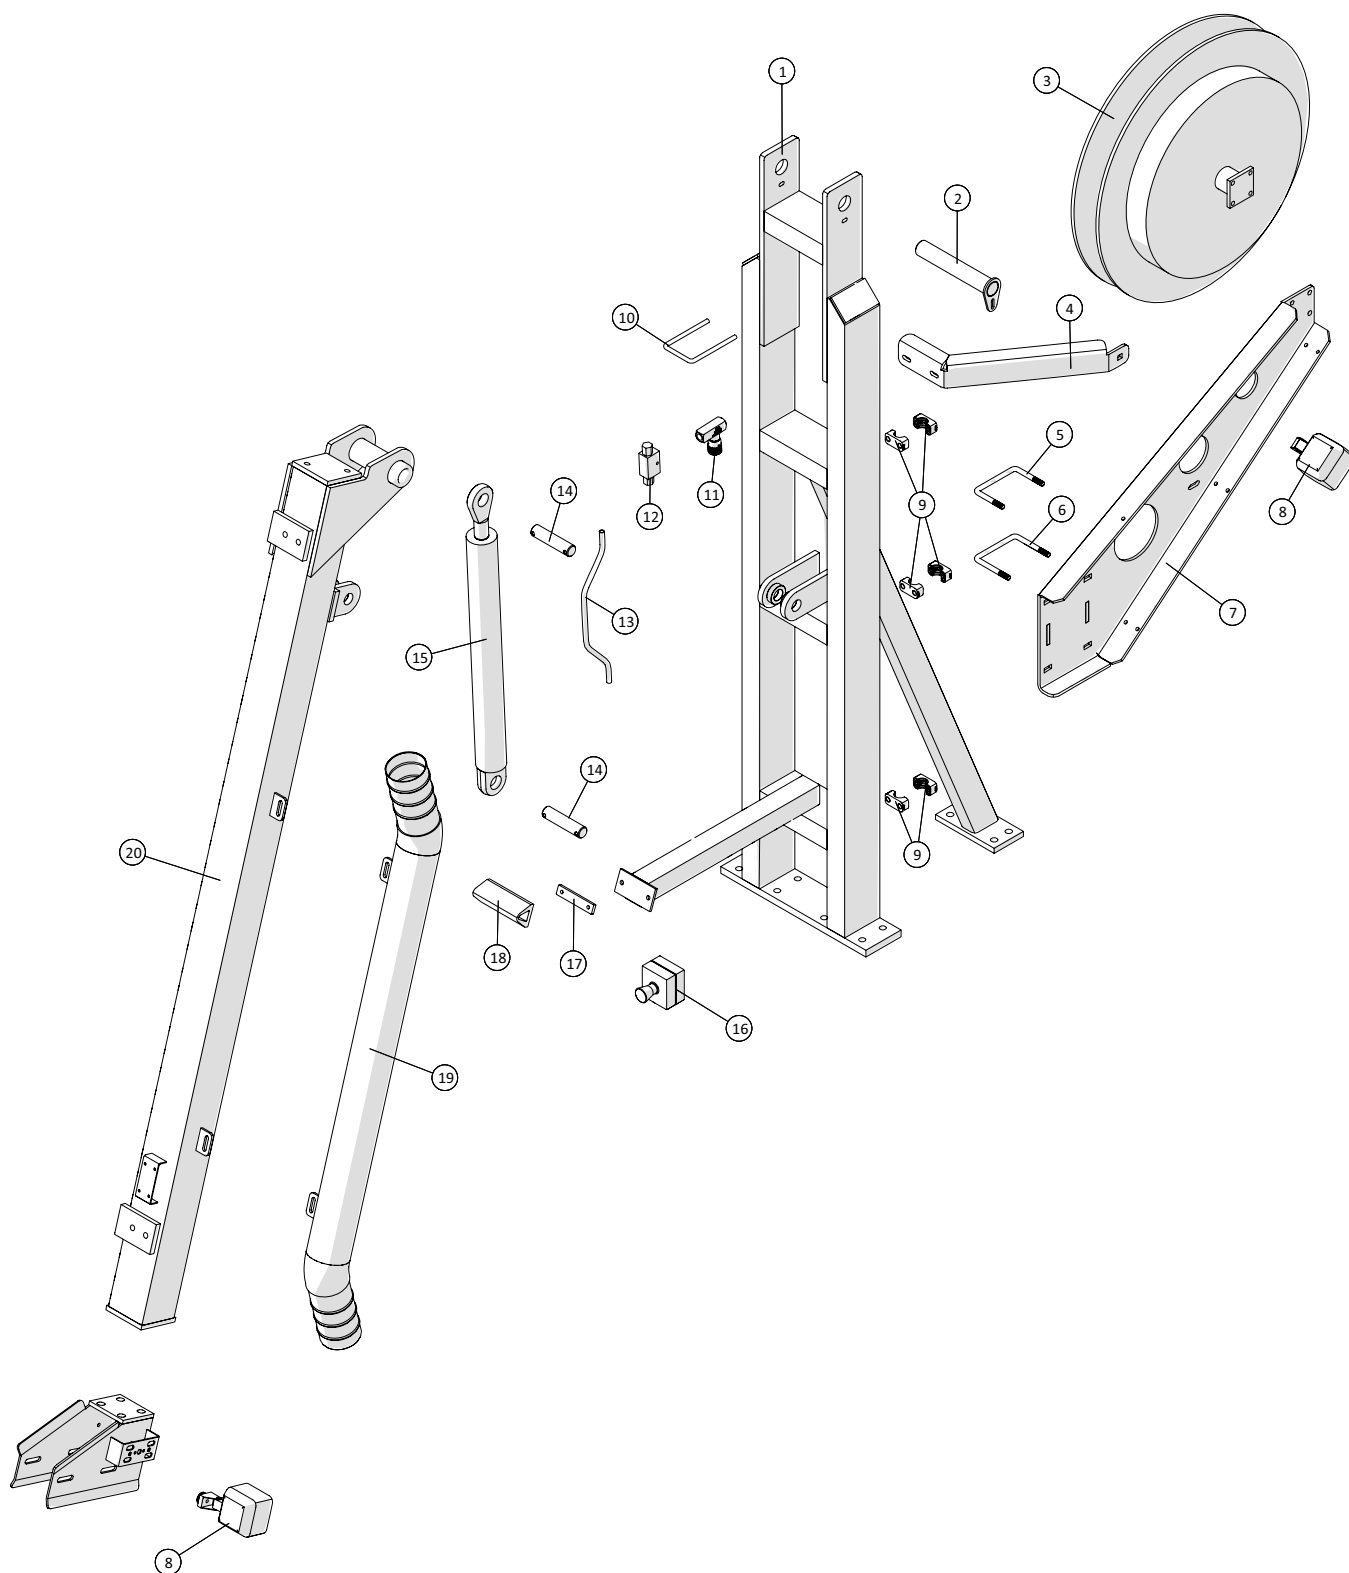

Kran

Pumpevogn APV250
Årgang 2012 - 2015

Dato: 18/6-2015

5

Kran

Pos. nr.	Vare nr.	Antal	Beskrivelse	Bemærkning
1	250179032	1	Kranstander	
2	2501790388	1	Nagle	
3	250179673-01	1	Slangeopruller	
4	250181329	1	Afstivning til hydraulikslangetromle	
5	250179637	1	Bøjle M12 89/124mm	
6	251476634940	1	U-bøjle M12	
7	250179659	1	Ophæng for hydraulikslangetromle	
8	2514861061	2	Arbejdslampe	
9	51000030-01	6	STAUFF Rørholder alene, enkelt 30mm	
10	251476634580	1	Bøjle	
11	25017200	1	Drøvle-kontraventil - TOGNELLA	
12	25017185	1	Dobbelt låseventil ¼" VBPDE	
13	2501790287	1	Hydraulikrør for krancylinder	
14	2501790389	2	Nagle til cylinder	
15	25017105	1	Cylinder Lmin=915mm	
	250135106035	1	Pakningssæt for cylinder 25017105	
16	25030020	1	Nødstop	
17	250180925	1	Spændeplade for fendergummi	
18	21201052	0,15m	Fendergummi 60x50mm	
19	250180428	1	Rør for omrøring	
20	2501790325	1	Løftearm