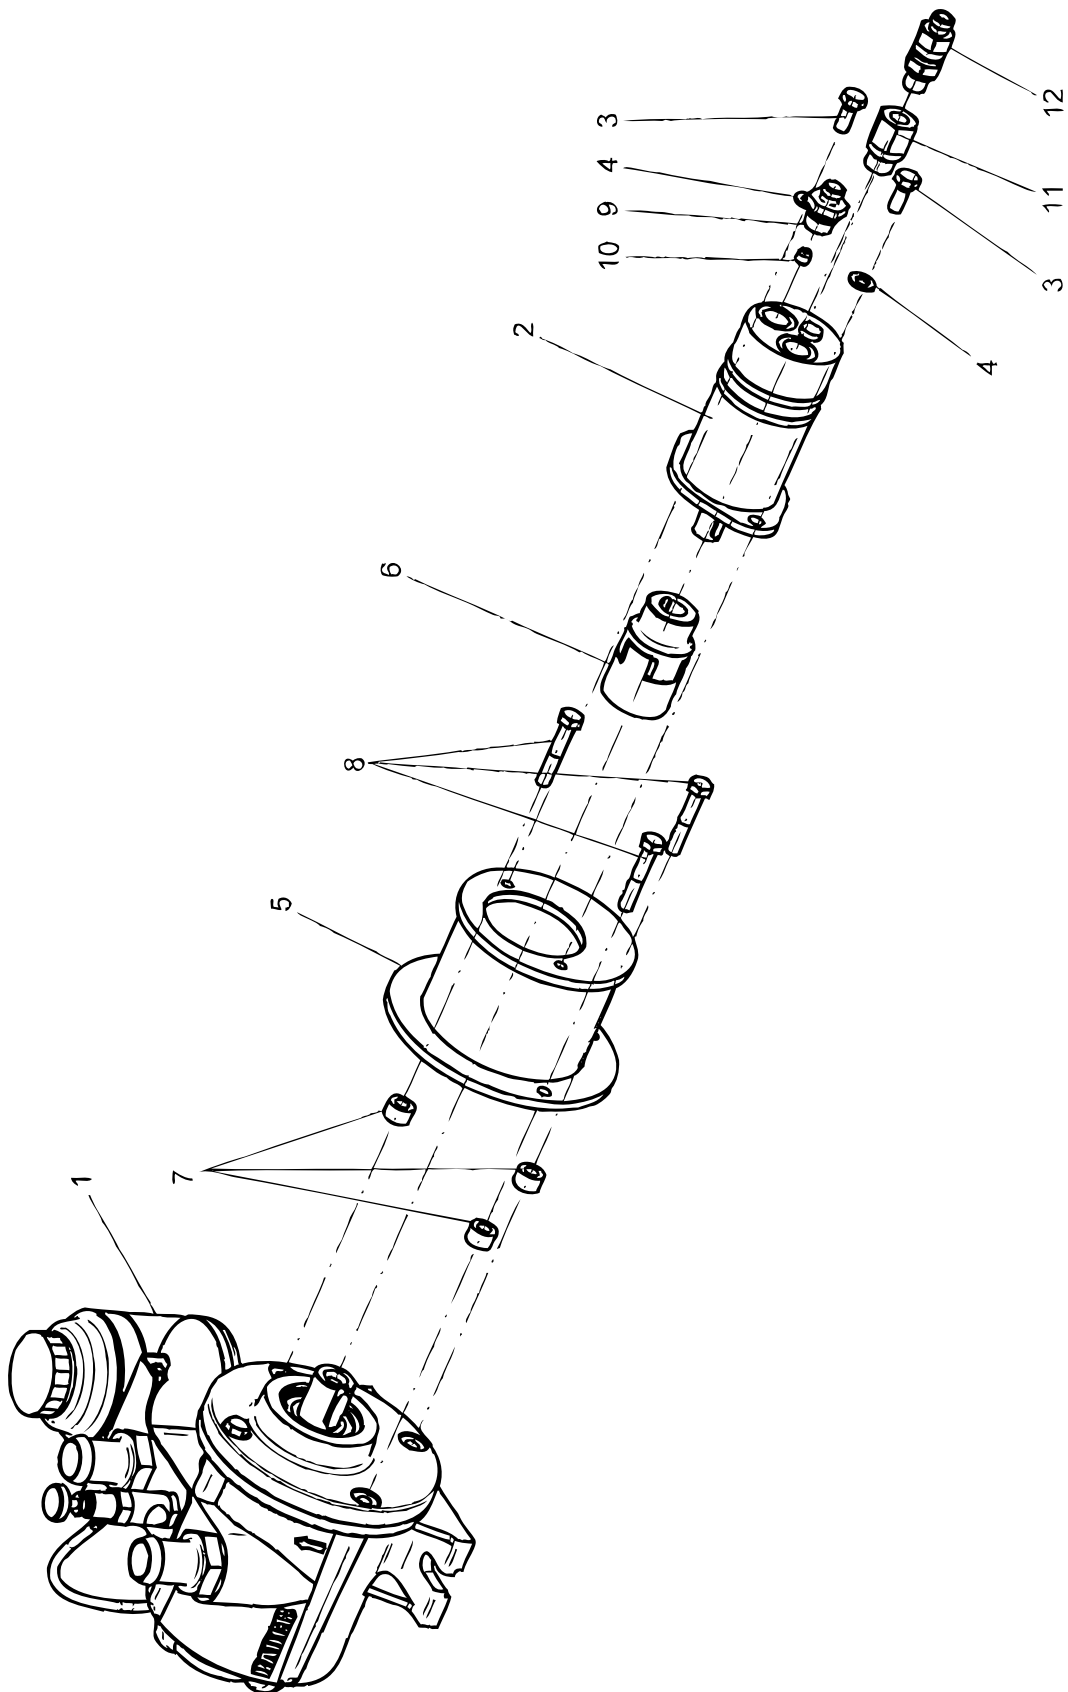

Bauer Vakuüm - Vakuumpumpe med hydro-drev

Pumpevogn APV250
Årgang 2012 - 2015

Dato: 18/6-2015

47

BAUER Vakuum - Vakuumpumpe med hydro-drev

Pos. nr.	Vare nr.	Antal	Beskrivelse	Bemærkning
1	23093431310	1	Vakuumpumpe kpl.	
2	23093431485	1	Hydro motor kpl.	
3		2	Sekskantskrue DIN933 8.8 galv. M8x16	
4		2	Fjederskive DIN127-B8	
5		1	Afstandsstykke, svær	
6	23093431495	1	Kobling	
7		3	Afstandsøsning	
8		3	Sekskantskrue DIN933 M8x40	
9		1	Forskruning 3/8" med gevind	
10		1	Drossel	
11		1	Reduktion 3/8"x1/4"	
12		1	Kontraventil 1/4"A