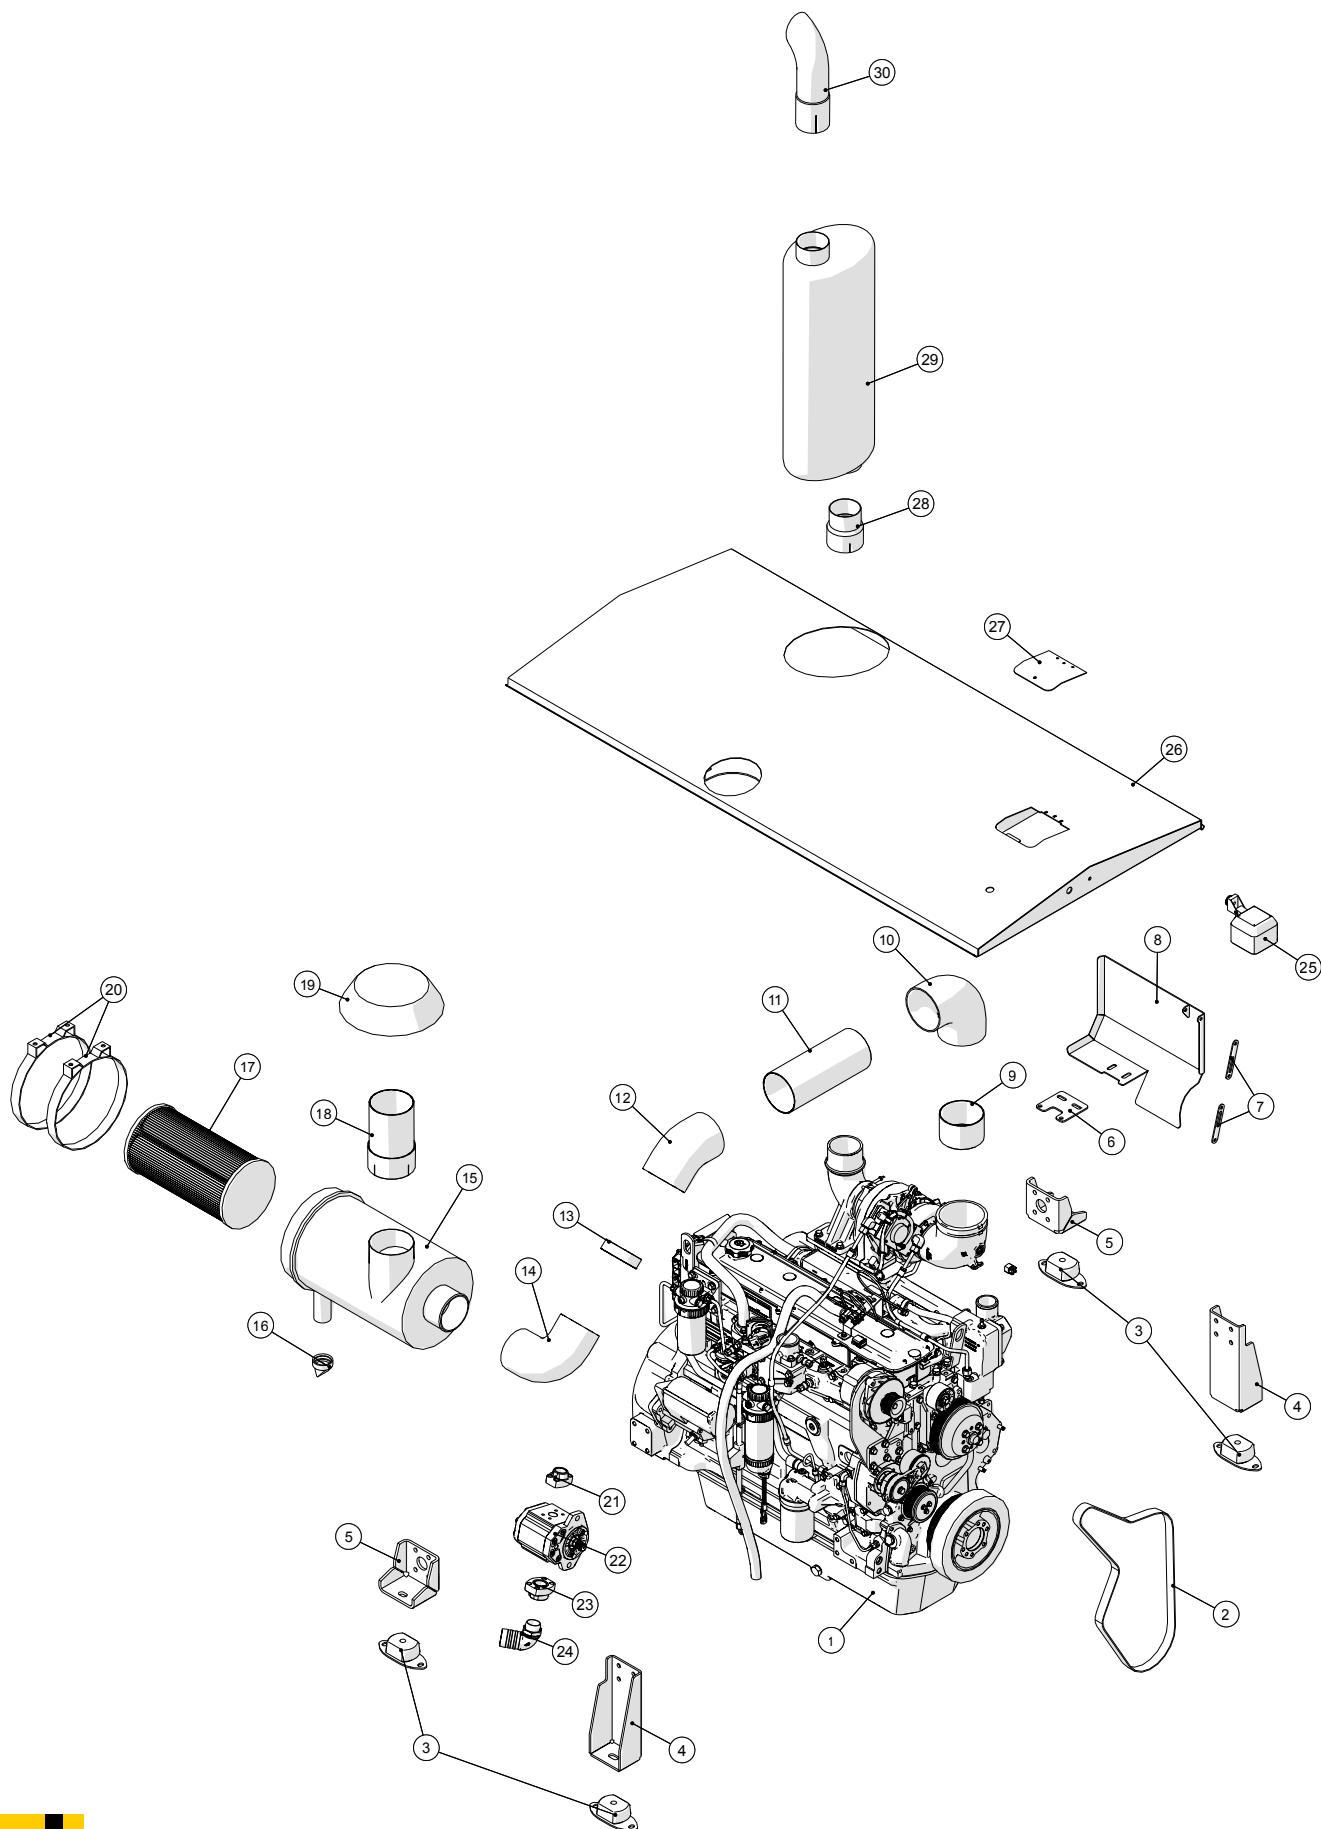

Motor

Pumpevogn APV250
Årgang 2012 - 2015

Dato: 18/6-2015

20

Motor

Pos. nr.	Vare nr.	Antal	Beskrivelse	Bemærkning
1	25010060-1	1	Motor	
2	2501R135592	1	Ventilatorrem	
3	25017055	4	Motorophæng	
4	250180755	2	Motorophæng	
5	250180044	2	Motorophæng	
6	250180402	1	Beslag for varmeskjold	
7	250180403	2	Monteringsbeslag for varmeskjold	
8	250180685	1	Varmeskjold	
9	250180406	1	Rør 2 for indsugning	
10	2514850422	1	Bøjning for indsugning 90° 127mm	
11	250180405	1	Rør 1 for indsugning	
12	2514850421	1	Bøjning for indsugning 45°	
13	250180407	1	Rør 3 for indsugning	
14	250180394	1	Gummibøjning 90° 114mm	
15		1	Luftfilter	
16	2514853840	1	Snøfter for luftfiler	
17	2501G110382	1	Luftfilter	
18	250180594	1	Rør for indsugning	
19	250180393	1	Vejrhat for indsugning 127mm	
20	2501P004079	2	Spændebånd	
21	2514851507	1	Flange SAE 3000PSI 1"	
22	1363111250150A	1	Tandhjulpumpe SNP 044 SAE	
23	1363YFA03728U	1	Flange 210BAR 3000PSI 1½"	
24	9034616	1	Vinkel 90° 1½" oml. X 2" sl.studs	
25	2514861061	1	Arbejdslampe	
26	250180247	1	Tag for APV250	
27	250180417	1	Låge for kølervæske	
28	250180420	1	Overgangsstud for udstødning	
29	250180400	1	Udstødning	
30	25017374	1	Afgangsrør