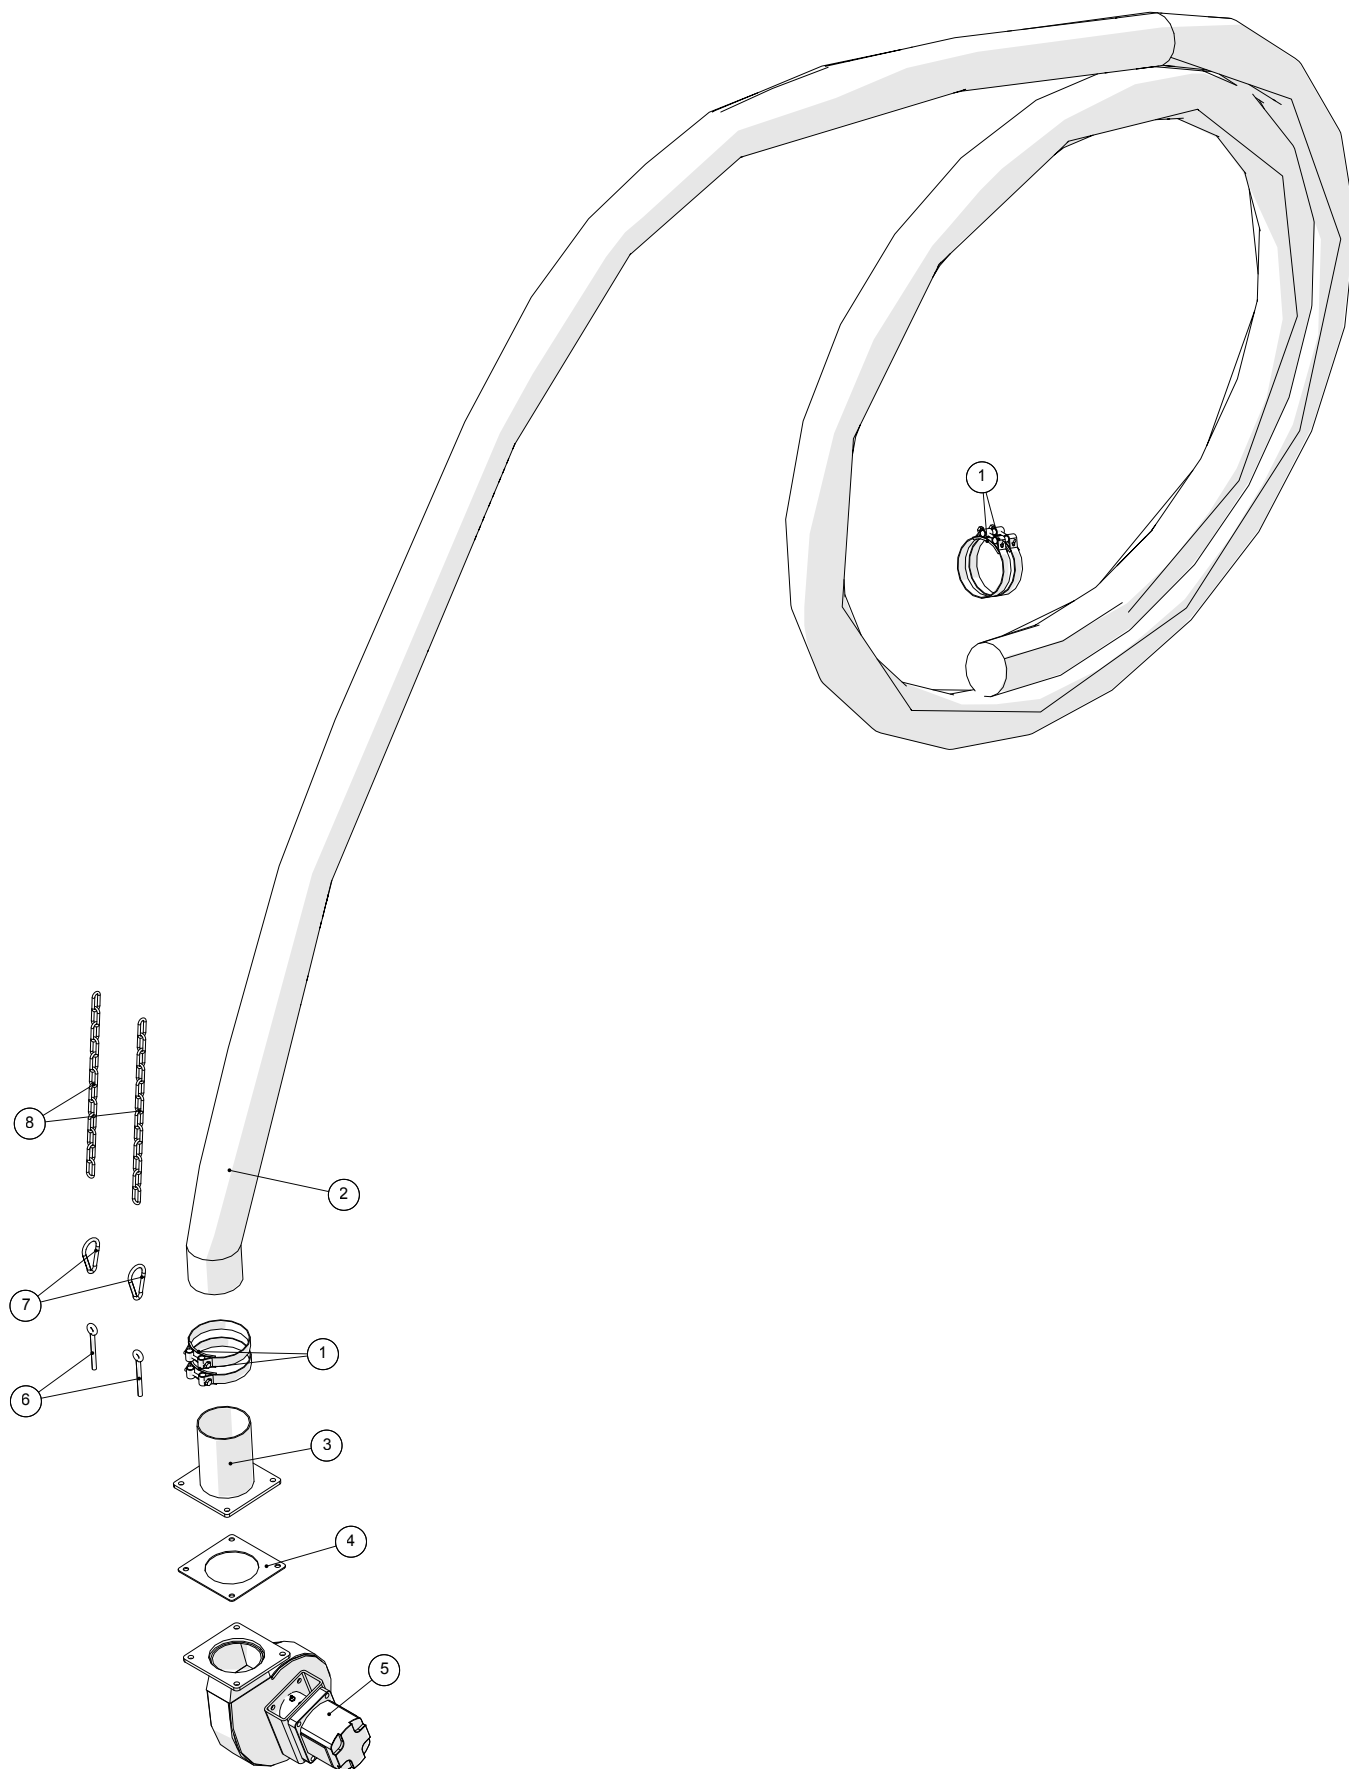

Sugeslange

Pumpevogn APV250
Årgang 2012 - 2015

Dato: 18/6-2015

6

Sugeslange

Pos. nr.	Vare nr.	Antal	Beskrivelse	Bemærkning
1	16200740	4	Spændebånd 140-148mm	
2	16010180	1	HEDUFLEX gummislange 5"/Ø127	
3	20140845	1	Slangestuds 5" MZ flange x 127mm	
4	20140715	1	MZ gummipakning 4",5",6"	
5	23500060	1	AGM turbofiller m/hydraulikmotor 6"	
6	1326901085	2	Øjeskrue M10x100	
7	12280102	2	Karabinhage rustfri	
8	1513KS10020110	2x0,45m	Kæde