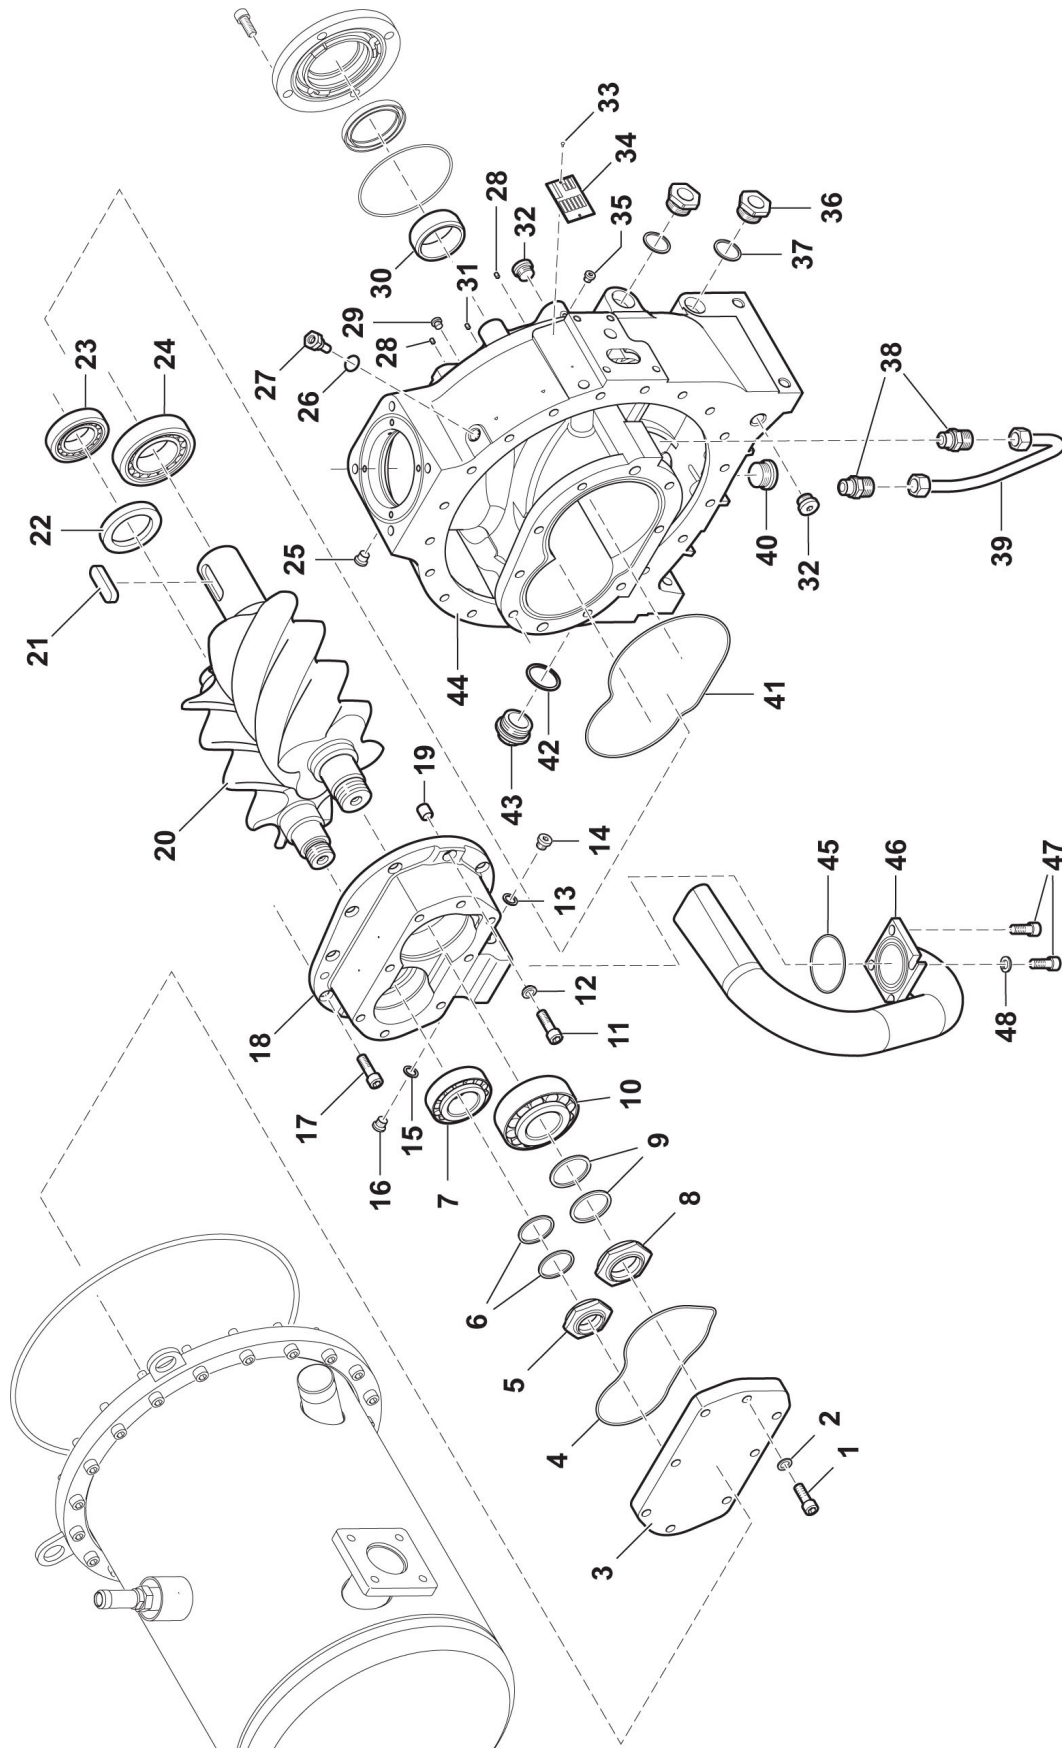

Dato: 18/6-2015

39-1

Pumpevogn APV250

Årgang 2012 - 2015

Skruekompressor NK 200 - Enkeltdele: Grundmodul

Pumpevogn APV250
Årgang 2012 - 2015

Dato: 18/6-2015

39-1

Skruekompressor NK 200 - Enkeltdele: Grundmodul

Pos. nr.	Vare nr.	Antal	Beskrivelse	Bemærkning
40	2501N16391	1	Låseskrue	
41	2501111532	1	O-ring	
42	2501N7758	1	Tætningsring	
43	2501114993	1	Låseskrue	
44	2501110662	1	Kompressorhus	
45	2501100636	1	O-ring	
46	250185180	1	Afgangsrør	
47	2501112765	4	Cylinderskrue	
48	2501103582	2	Fjederring