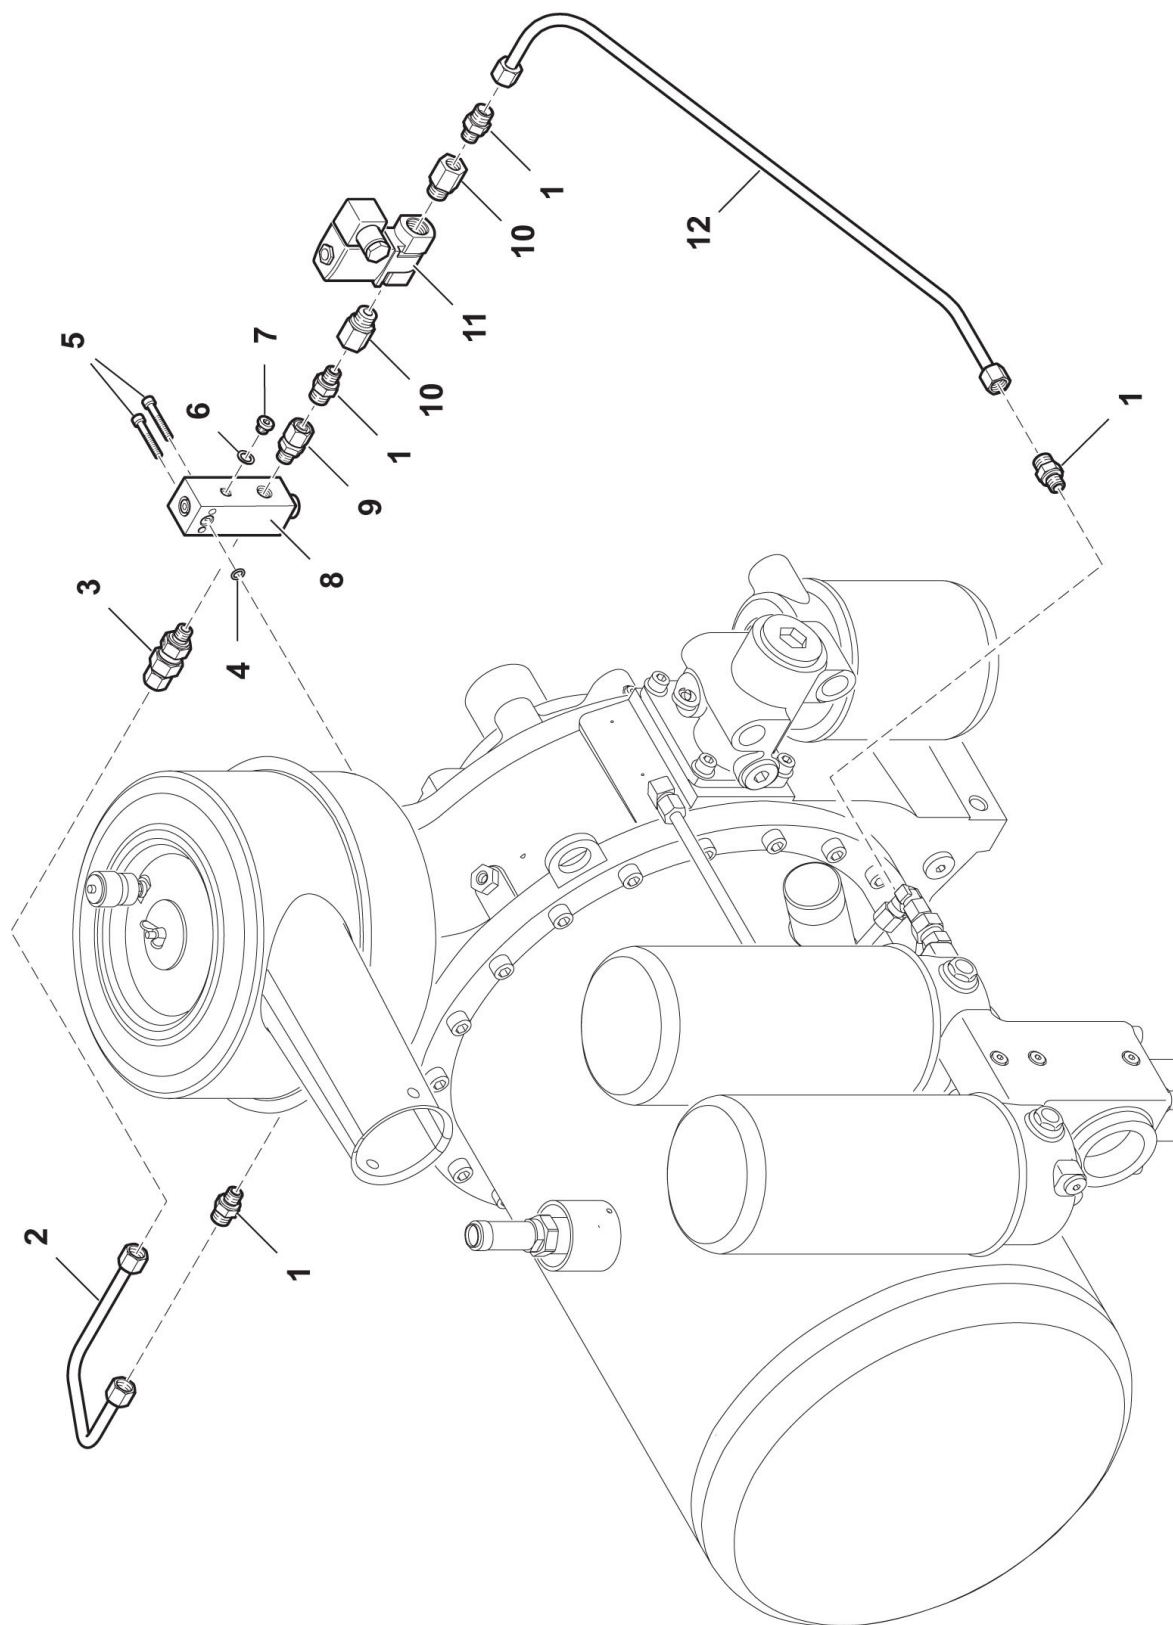

Skruekompressor NK 200 - Enkeltdele: Elektrisk styreenhed

Pumpevogn APV250

Årgang 2012 - 2015

Dato: 18/6-2015

43

Skruekompressor NK 200 - Enkeltdede: Elektrisk styreenhed

Pos. nr.	Vare nr.	Antal	Beskrivelse	Bemærkning
1	2501N20017	4	Lige union	
2	250186567	1	Rør kpl.	
3	2501108106	1	Kontraventil	
4	2501N16628	1	O-ring	
5	2501N19538	2	Cylinderskrue	
6	2501N4051	1	Tætningsring	
7	2501N15688	1	Låseskrue	
8	250186512-KD	1	Reguleringsventil kpl.	
9	2501101908	1	Lige union	
10	2501N9941		Reduktion	
11			Magnetventil, Variantstykliste	
	2501N29860	1	2/2-vejs magnetventil; 3/8"; 230V 50Hz; FPM; NO; PN16. For elektrisk styreenhed 120680	Variant
	2501N29864	1	2/2-vejs magnetventil; 3/8"; 24V; 50Hz; FPM; NO; PN16. For elektrisk styreenhed 120681	Variant
	2501N30050	1	2/2-vejs magnetventil; 3/8"; 110V; 50-60Hz; FPM; NO; PN16. For elektrisk styreenhed 120682	Variant
	2501N30294	1	2/2-vejs magnetventil; 3/8"; 24V; DC; FPM; NO; PN16. For elektrisk styreenhed 120683	Variant
12	2501111268		Slange med forskrunding