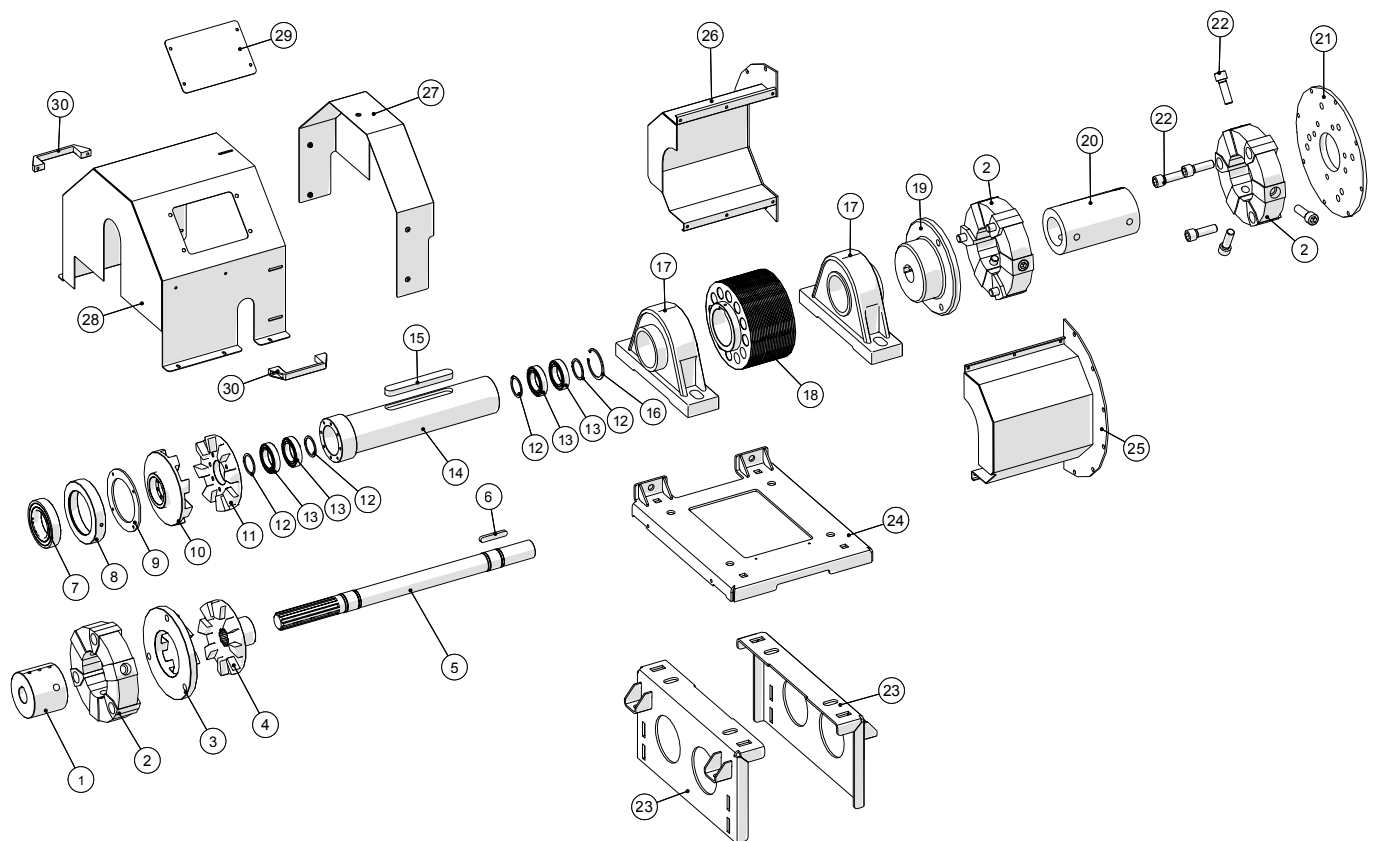

Kobling

Pumpevogn APV250
Årgang 2012 - 2015

Dato: 18/6-2015

22

Kobling

Pos. nr.	Vare nr.	Antal	Beskrivelse	Bemærkning
1	250180004	1	Akselbefæstning på pumpe	
2	25030062	3	CENTAFLEX element A90 incl. bolte	
3	250180003	1	Koblingsdel for pumpetilkobling og lejehus	
4	250180006	1	Koblingsdel for pumpetilkobling	
5	250180005	1	Aksel for pumpen	
6	15140038014080	1	Pasfeder A14x9x80	
7	19300621502	1	Kugleleje	
8	250180010	1	Holder for koblingsleje	
9	250180011	1	Plade for koblingsleje	
	13268606012	4	6x12 Umbbracobolt (for pos. 9)	
10	250180007	1	Koblingsdel for kompressor tilkobling	
11	250180008	1	Koblingsdel for kompressor tilkobling	
	13268508025	8	Umbbracobolt 8x25 (for pos. 11)	
12	210422220019	4	Låsering U50	
13	19300601002	4	Kugleleje	
14	250180009	1	Aksel for kompressor	
15	250180358	1	Pasfeder A28x16x200	
16	15110616087	1	Låsering I80x2,5	
17	19320100	2	Ståleje	
18	250180521	1	Ribberbåndsremhjul	
19	25030066	1	CENTAFLEX nav A90 Ø48mm	
20	25030064	1	Centerrør A90	
21	25030063	1	CENTAFLEX plade A90	
22	25030068	9	Cylinderskrue M20x65	
23	25030069	9	Cylinderskrue M20x80	
24	250180053	2	Holder for lejesamling	
25	250180055	1	Bundplade for lejesamling	
26	250180695	1	Koblingshus	
27	250180699	1	Koblingshus	
28	250180624	1	Skjold 2 over skifter	
	250180619	1	Skjold for skifter	
29	250181074	1	Inspektionslem	
30	2514803066	2	Håndtag