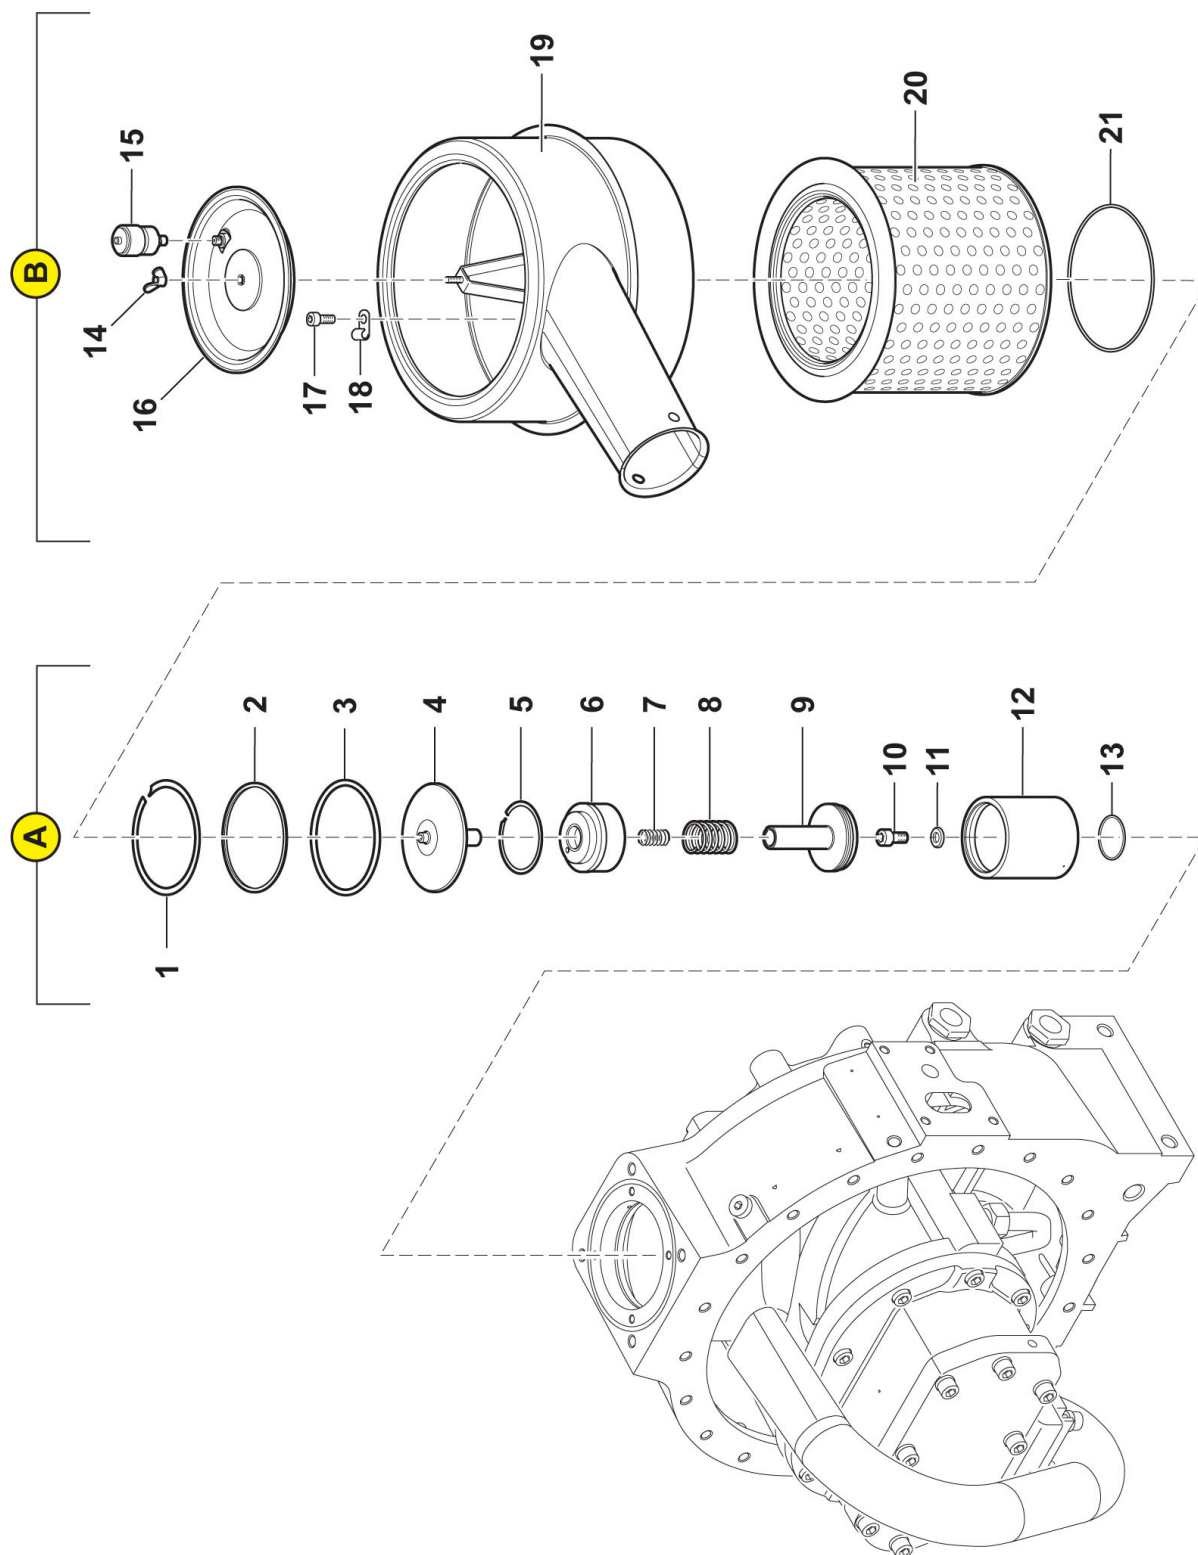

Skruekompressor NK 200 - Enkeltd dele: Indsugningregulator og Indsugningfilter

Pumpevogn APV250
Årgang 2012 - 2015

Dato: 18/6-2015

45

Skruekompressor NK 200 - Enkeltd dele: Indsugningregulator og Indsugningfilter

Pos. nr.	Vare nr.	Antal	Beskrivelse	Bemærkning
A			Indsugningregulator	
1	2501110946	1	Låsering CSSS Light	
2	2501116994	1	Ring	
3	2501110363	1	O-ring	
4	2501110356	1	Plate cpt.	
5	2501110947	1	Låsering CSSS Light	
6	2501110355	1	Cylinderhoved	
7	2501N28871	1	Trykfjeder	
8	2501N28872	1	Trykfjeder	
9	2501110356	1	Stempelstang kpl.	
10	2501N1469	1	Cylinderskrue	
11	2501103820	1	Fjederring	
12	2501110354	1	Styre cylinder	
13	2501N28868	1	O-ring	
B			Indsugningfilter	
14	2501N36	1	Vingemøtrik	
15	2501N2221	1	Vakuuminikator	
16	2501N18904	1	Filterdæksel	
17	2501N19546	4	Cylinderskrue	
18	2501N18905	4	Klemfjeder	
19	2501112016	1	Filterhus	
20	25030507	1	Luftfilter	
21	2501N19123	1	O-ring