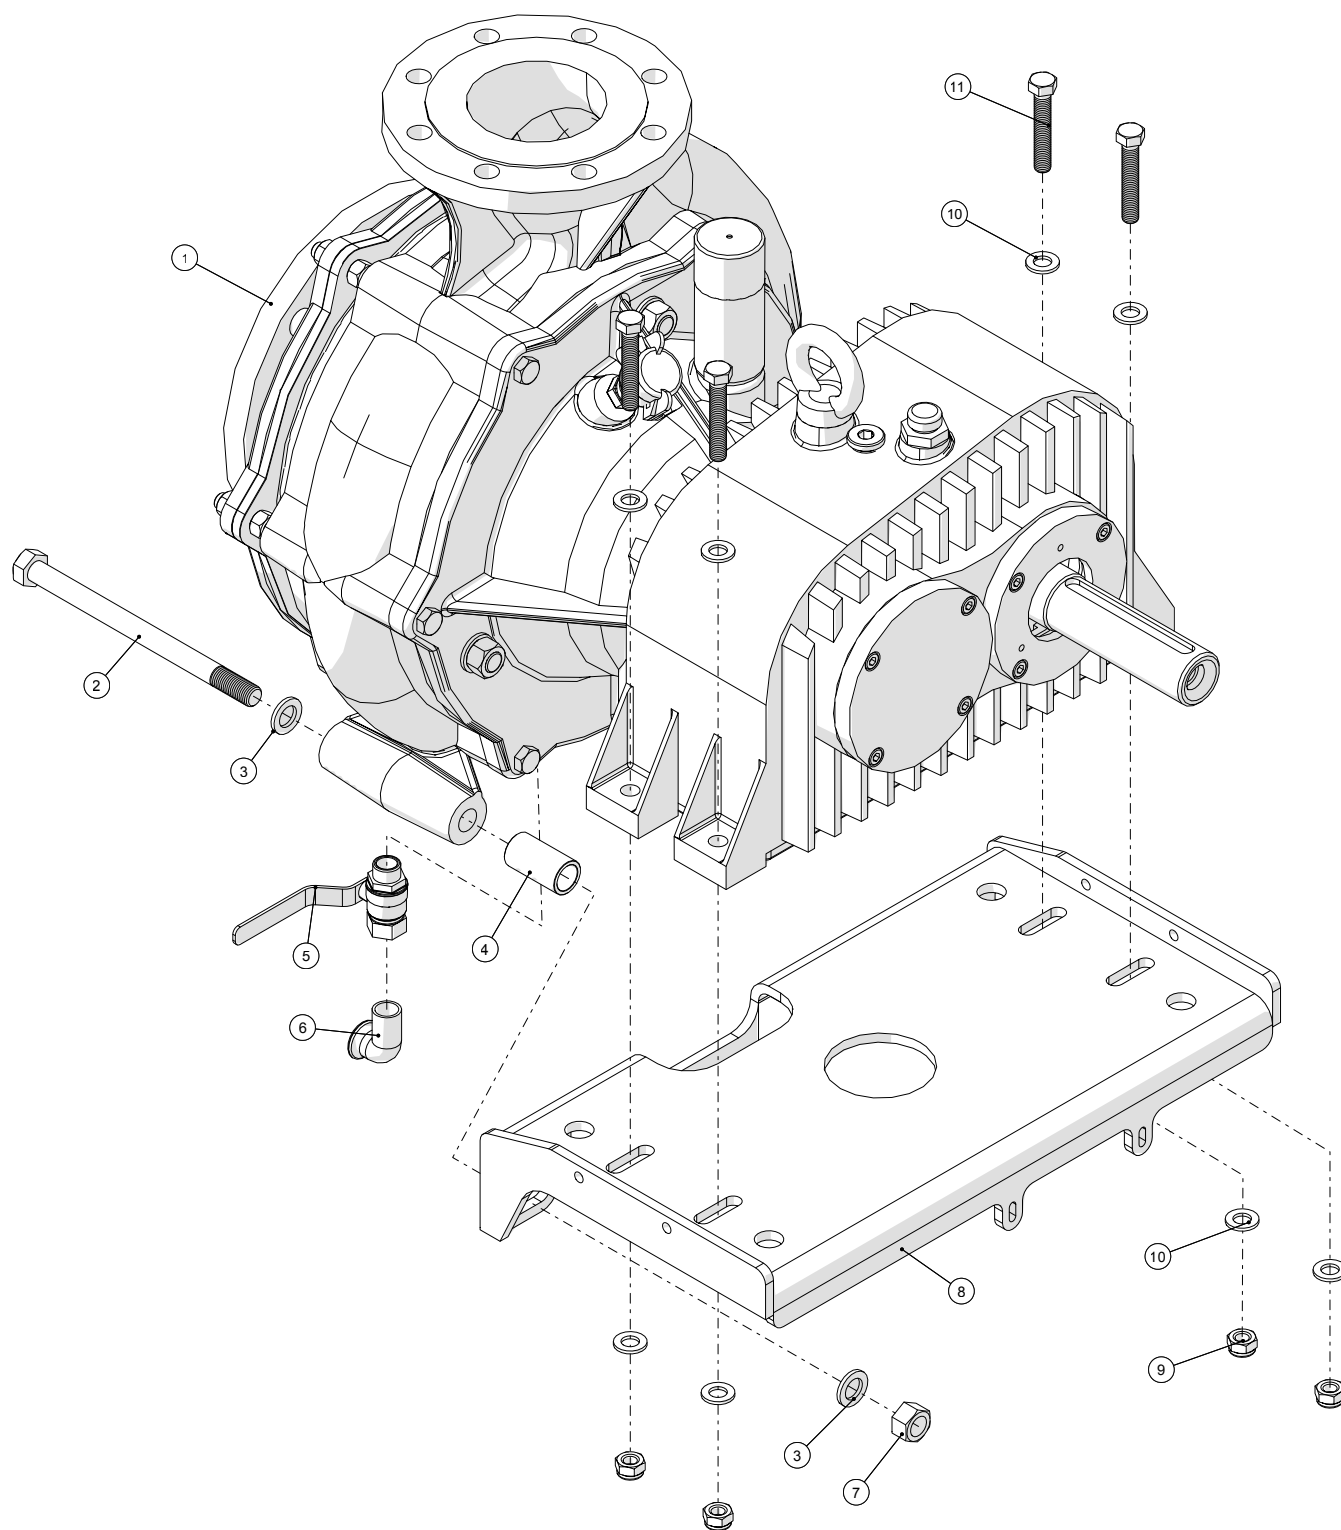

Bauer SX2000 pumpe

Pumpevogn APV250
Årgang 2012 - 2015

Dato: 18/6-2015

30

BAUER SX2000 pumpe

Pos. nr.	Vare nr.	Antal	Beskrivelse	Bemærkning
1	23053450030	1	BAUER gyllepumpe SX2000	
2		2	Stålbolt M16x220	
3		4	Spændeskive M16	
4	250180336	2	Afstandsstykker for pumpe	
5	13100064	1	Kuglehane muffe/nippel ½"	
6	000092404	1	Vinkel 90° nr.92 ½"	
7		2	Låsemøtrik M16	
8	250180063	1	Plade for pumpe	
9		4	Låsemøtrik M12	
10		8	Spændeskive M12	
11		4	Stålsætskrue M12x70