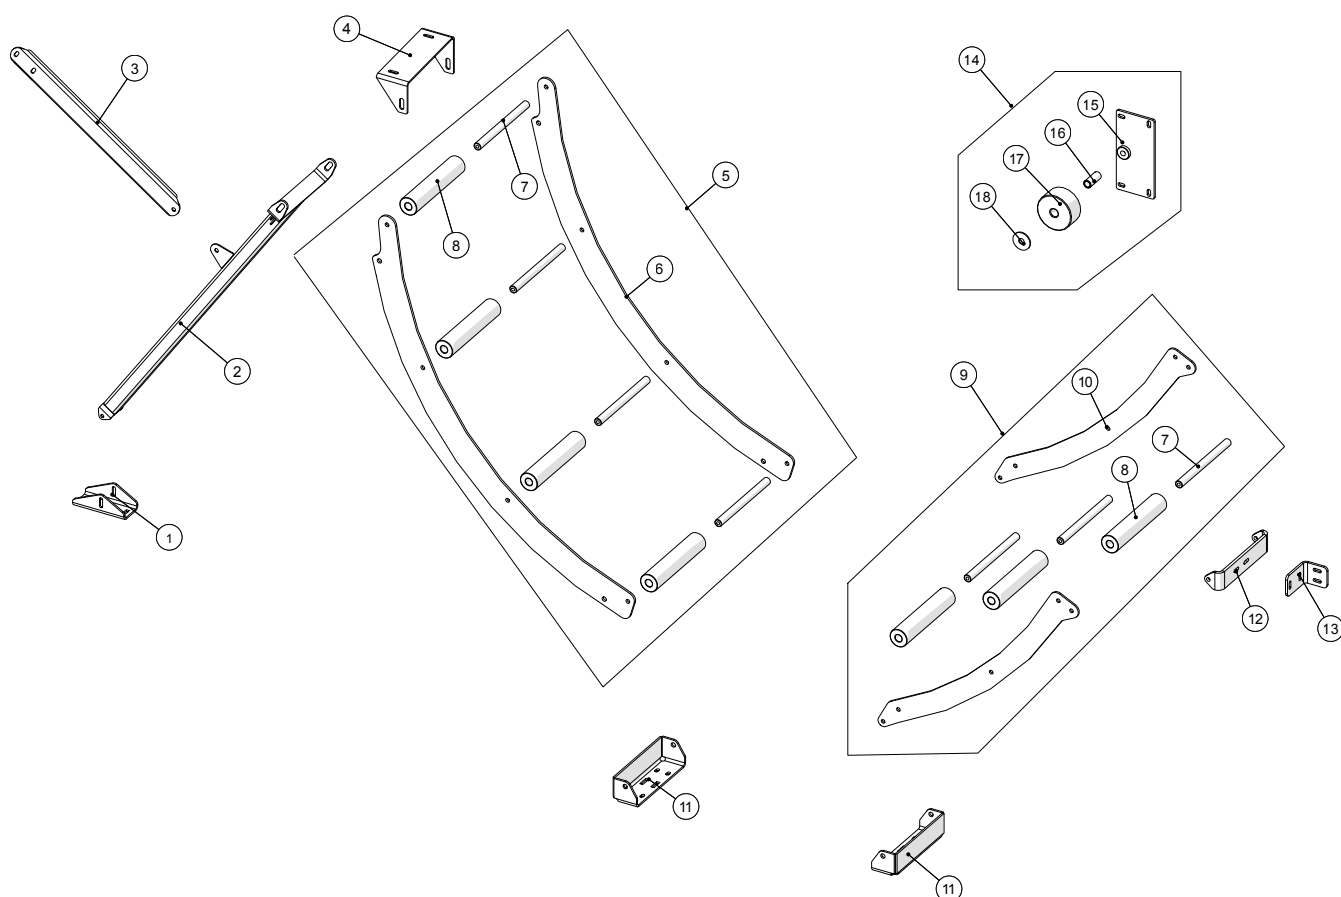

## Tromle

**Pumpevogn APV250**  
Årgang 2012 - 2015

Dato: 18/6-2015

3

**Tromle**

Pos. nr.	Vare nr.	Antal	Beskrivelse	Bemærkning
1	2501790415	1	Slangetromle	
2	2501790415-12	1	Aftagelig plade	
3	250179785	1	Aftagelig afskærmningsplade yderst	
4	250179787	1	Aftagelig afskærmningsplade inderst	
5	25017275	1	Tandhjul $\frac{3}{4}$ " z=15	
6	1535191-12	1	Samle led forkrøbet $\frac{3}{4}$ "	
7	1535191-11	1	Samle led $\frac{3}{4}$ "	
8	15351911	1	Rullekæde $\frac{3}{4}$ "	
9	2501790420	1	Pladehjul for slangetromle $\frac{3}{4}$ " z=85	
10	21040837	2	O-ring for drejekrans	
11	21040820	1	Drejekrans MZ DN150	
12	2501790480	1	Nagle	
13	15110611575	1	Møtrik M16x1,5	
14	25017329	1	Kran hjul	
15	25017345	1	Aksel 25mm	
16	25030122	1	Arm for hjul	
17	1514004232350	1	Trækfjeder $\varnothing 32 \times 3,5 \times 88 \times 350$	
18	2501790410-07	1	Kædeskærm	
19	250180071	1	Tromletårn	
20	2501790421	1	Konsol for negativ bremse	
21	2514851451	1	Negativ bremse	
22	2514851451-1	1	O-ring	
23	25017265	1	Oliemotor OMR 200 HPS $\varnothing 25$ DANFOSS	
24	25017270	1	Vekselventil VT-1/4	

## Slangebeskyttelse

**Slangebeskyttelse**

Pos. nr.	Vare nr.	Antal	Beskrivelse	Bemærkning
1	250180615	1	Bund befæstigelse for slangestyr	
2	250180541	1	Tværstiver til slangestyr	
3	250180542	1	Tagstiver	
4	250180502	1	Befæstningsbeslag for tag	
5	250180546	1	Slangebeskyttelse	
6	250180514	2	Slangebeskyttelses plade	
7	250180515	7	Aksel for slangerulle	
8	250180516	7	POM rulle for slange	
9	250180551	1	Lille slangestyr	
10	250180547	2	Sideplade - Lille slangestyr	
11	250180537	2	Beslag for slangestyr	
12	250180549	1	Bøjle for slangestyr	
13	250180550	1	Beslag for bøjle til slangestyr	
14	250180635	1	Rulle ved kranstander	
15	250180640	1	Bagplade for rulle ved kranstander	
16	250180641	1	Aksel for rulle ved kranstander	
17	250180636	1	Rulle ved kranstander	
18		1	Skærmskive 16mm	