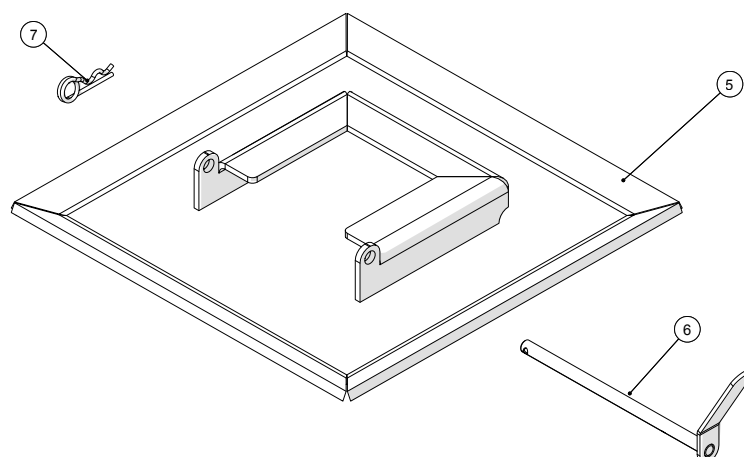

Støtteben

Pumpevogn APV250
Årgang 2012 - 2015

Dato: 18/6-2015

29

Støtteben

Pos. nr.	Vare nr.	Antal	Beskrivelse	Bemærkning
1	250180663	1	Støtteben komplet	
2	25017185	1	Dobbelt låseventil 1/4" VBPDE	
3	2501790288	2	Hydraulikrør	
4	250180659	1	Støtteben	
5	250180740	1	Fod for støtteben	
6	250180744	1	Stift for lås af fod	
7	1514009550030	1	Hårnålsplit 3mm galv.