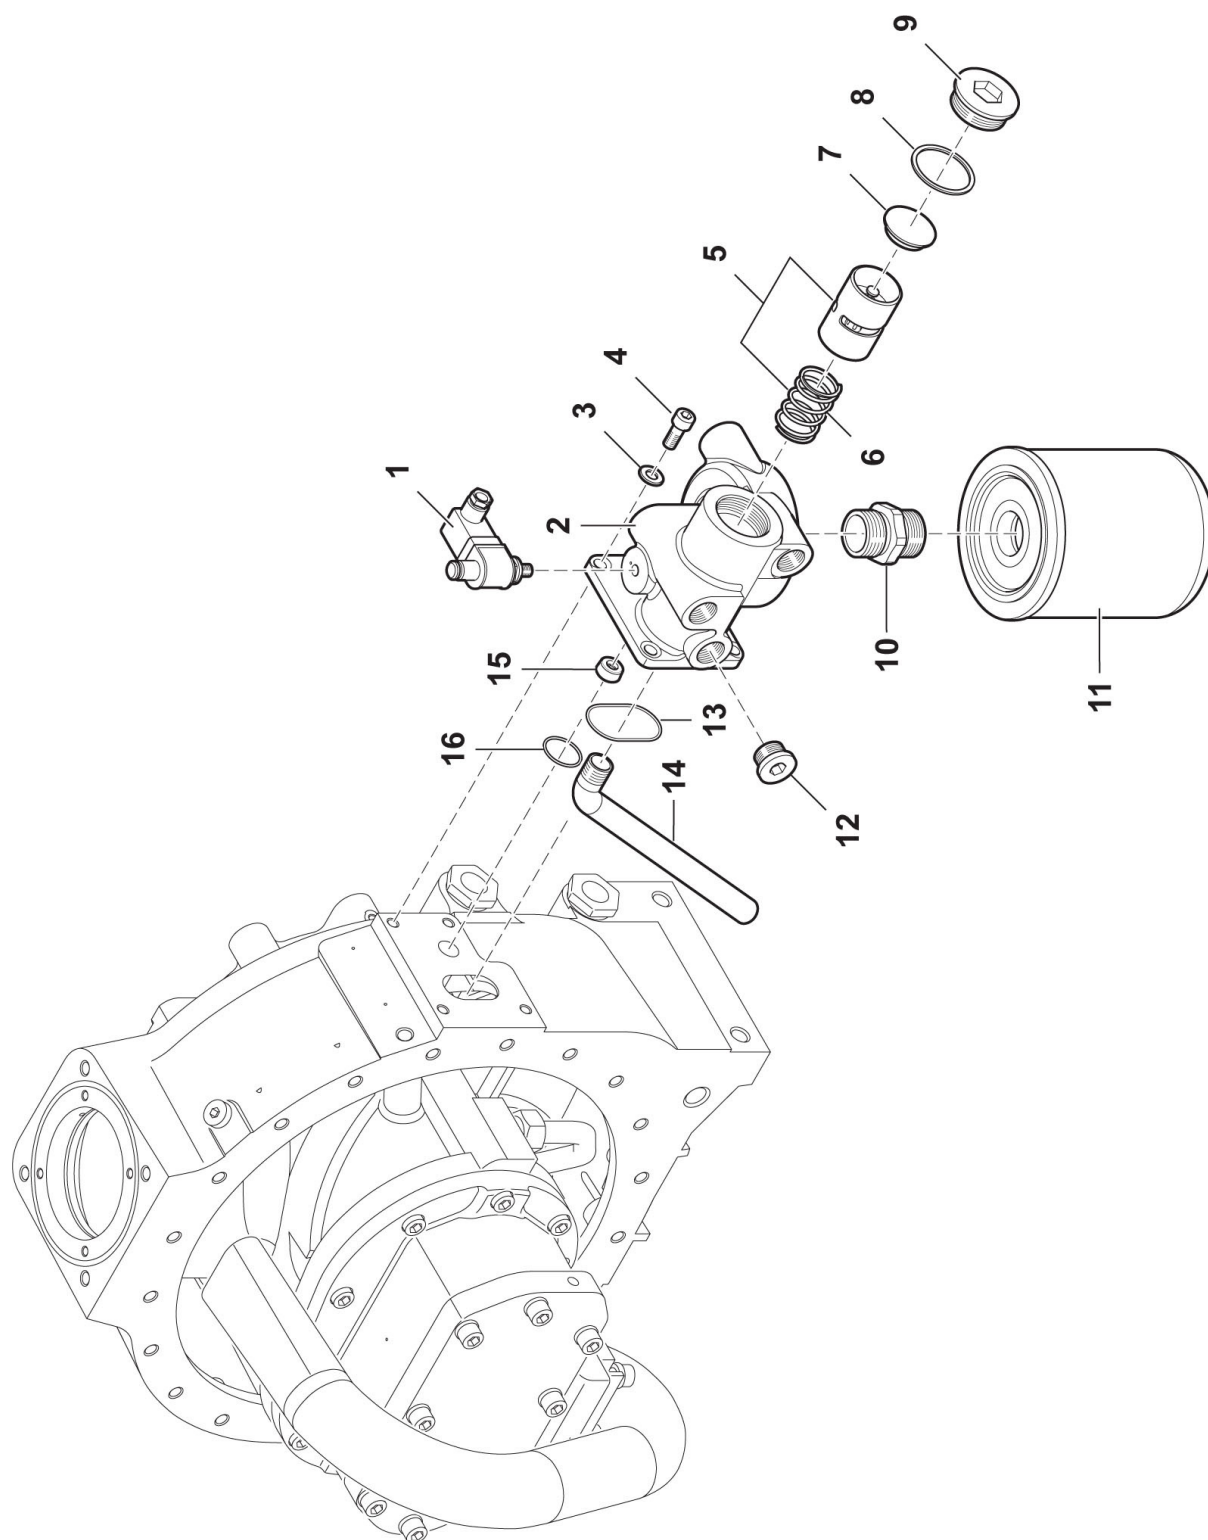

Skruekompressor NK 200 - Enkeltdede: Termostat hoved

Pumpevogn APV250

Årgang 2012 - 2015

Dato: 18/6-2015

42

Skruekompressor NK 200 - Enkeltdele: Termostat hoved

Pos. nr.	Vare nr.	Antal	Beskrivelse	Bemærkning
1	2501105572	1	Differential trykindikator	
2	2501110326	1	Termostat hoved	
3	2501N16	4	Skive	
4	2501N19566	4	Cylinderskrue	
5		1	Termostat glider, Variantstykliste	
	2501110330	1	Termostat glider med trykfjeder for Termostat hoved kpl. 110331 m/oliefilter 70°	Variant
	2501N30026		Termostat glider med trykfjeder for Termostat hoved kpl. 86954 m/oliefilter 83°	Variant
6	2501110329	1	Trykfjeder	
7	2501120079	1	Skive	
8	2501N9522	1	Tætningsring	
9	2501N29025	1	Låseskrue	
10	2501110338	1	Brystnippel	
11	2501111350	1	Olie filter	
12	2501N4976	1	Låseskrue	
13	2501110955	1	O-ring	
14	2501110888	1	Rør	
15	250186694		Låseskrue	
16	2501106461	1	O-ring