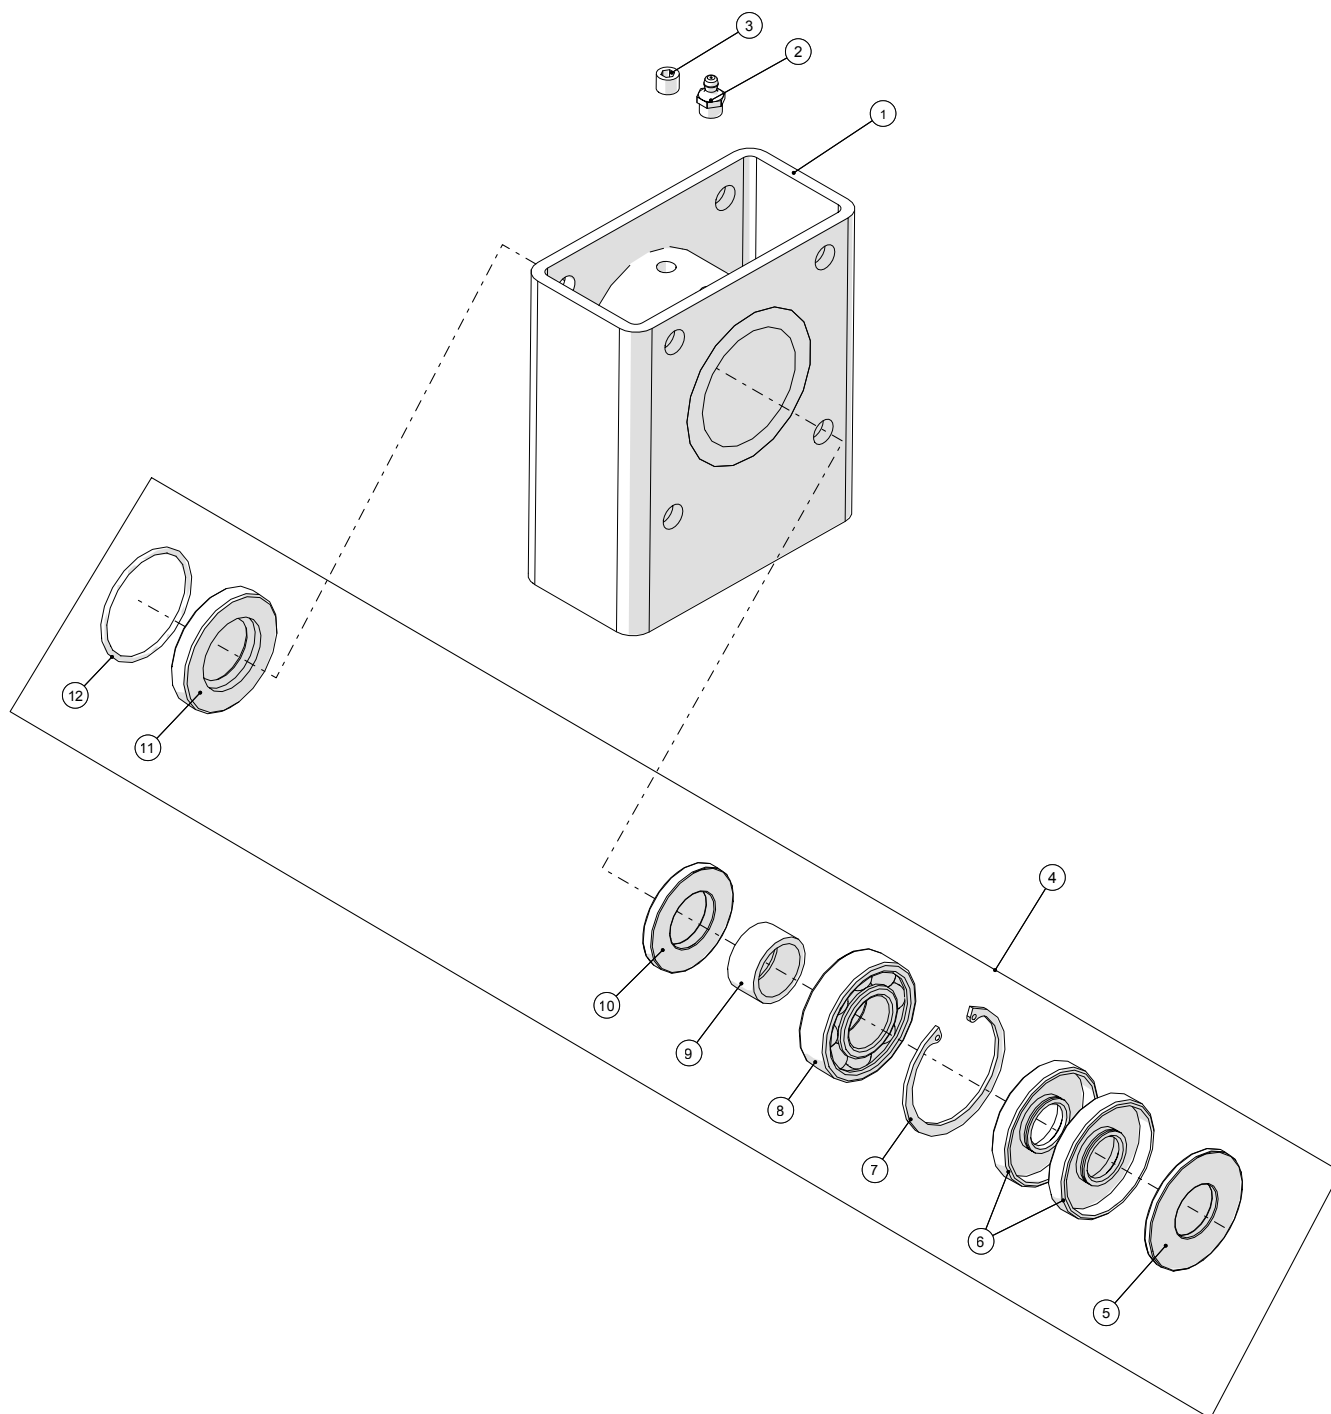

Forsatsleje

Pumpevogn APV250
Årgang 2012 - 2015

Dato: 18/6-2015

8

Forsatsleje

Pos. nr.	Vare nr.	Antal	Beskrivelse	Bemærkning
1	2350772561000	1	Hus forsatsleje	
2	2350208392000	1	Smørenippel 1/8"	
3	2350228670000	1	Prop 1/8"	
4	2350772561000-1	1	Rep.sæt forsatsleje COBRA	
5	2350405991000	1	Skive Ø57 Ø25,5	
6	2350219158000	2	Simmerring 25,4x57,15x9,52	
7	2350229927000	1	Låsering	
8	2350218429000	1	Kugleleje SKF RLS8	
9	2350408417000	1	Afstandsring Ø32xØ25x16	
10	2350219162000	1	Simmerring 31,75x57,15x9,52	
11	2350405992000	1	Skive Ø50,5xØ27	
12	2350219159000	1	O-ring