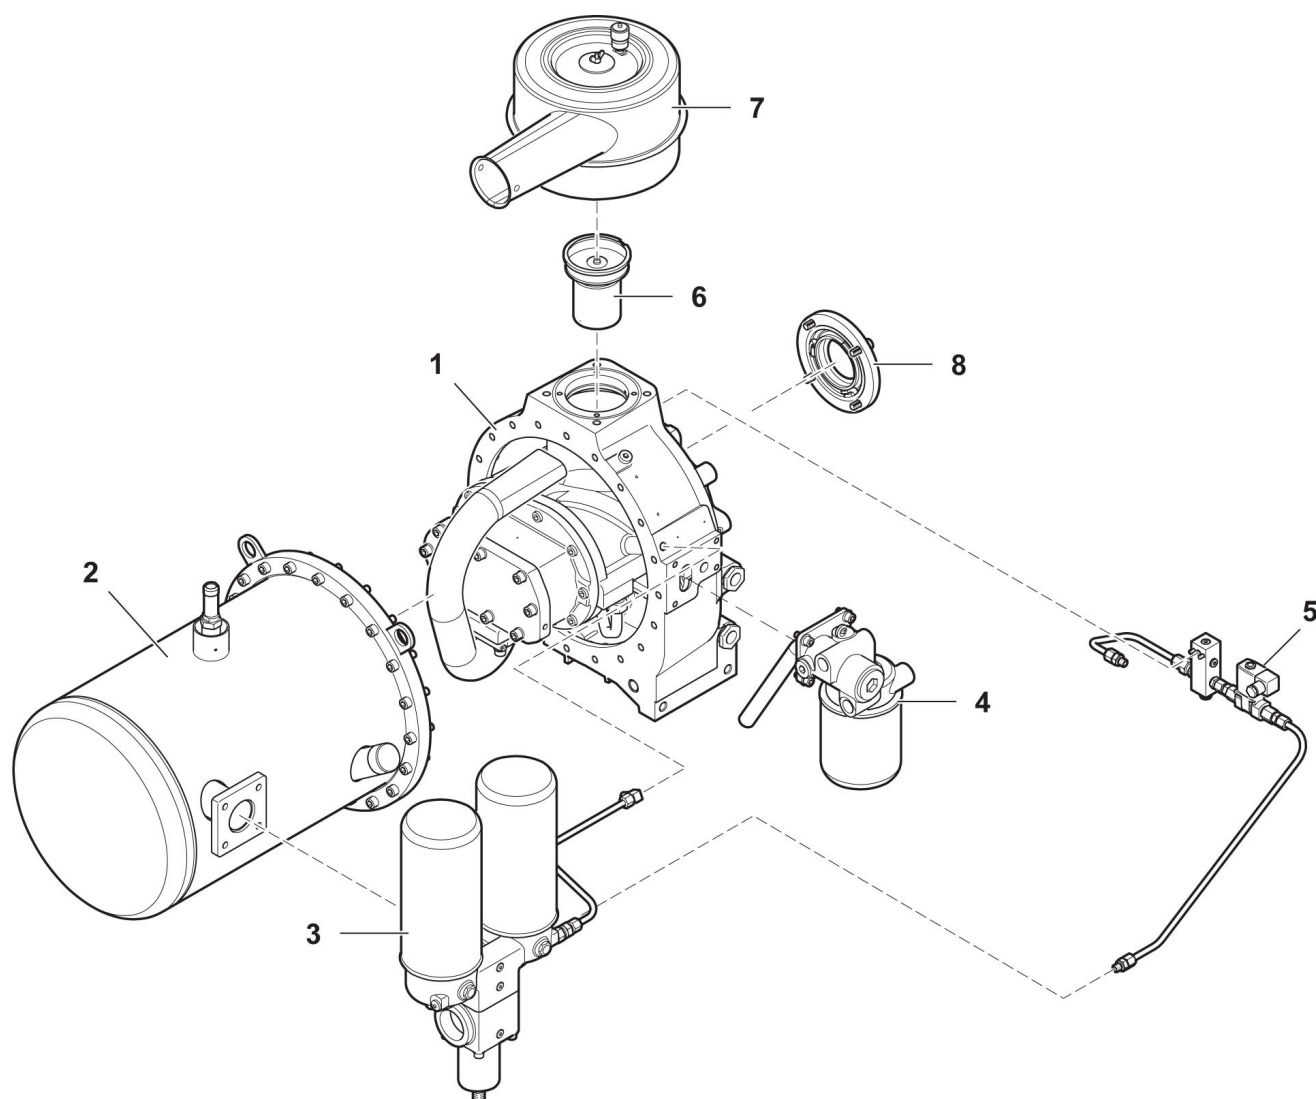

Pumpevogn APV250 Årgang 2012 - 2015	Dato: 18/6-2015
	34

Skruekompressor NK 200 - Filter				
Pos. nr.	Vare nr.	Antal	Beskrivelse	Bemærkning
1	25030507	1	Luftfilter	
2	25030508	2	Separator patron	
3	25030506	1	Oliefilter	

Skruekompressor NK 200 - Komponenter