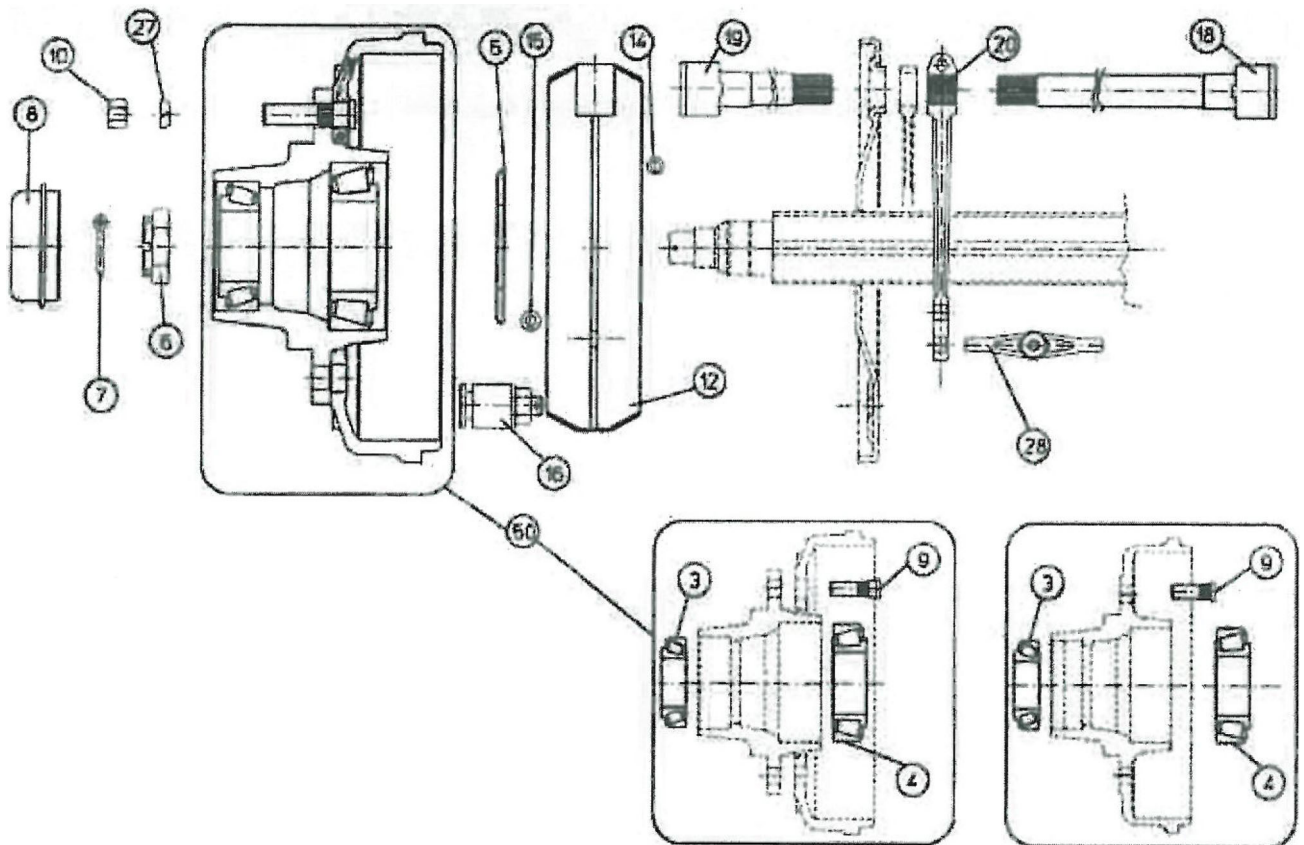

Pumpevogn APV250
Årgang 2012 - 2015

Dato: 18/6-2015

30

BAUER SX2000 pumpe

Pos. nr.	Vare nr.	Antal	Beskrivelse	Bemærkning
1	23053450030	1	BAUER gyllepumpe SX2000	
2		2	Stålbolt M16x220	
3		4	Spændeskive M16	
4	250180336	2	Afstandsstykker for pumpe	
5	13100064	1	Kuglehane muffe/nippel ½"	
6	000092404	1	Vinkel 90° nr.92 ½"	
7		2	Låsemøtrik M16	
8	250180063	1	Plade for pumpe	
9		4	Låsemøtrik M12	
10		8	Spændeskive M12	
11		4	Stålsætskrue M12x70	

Nav for hydraulikbremse