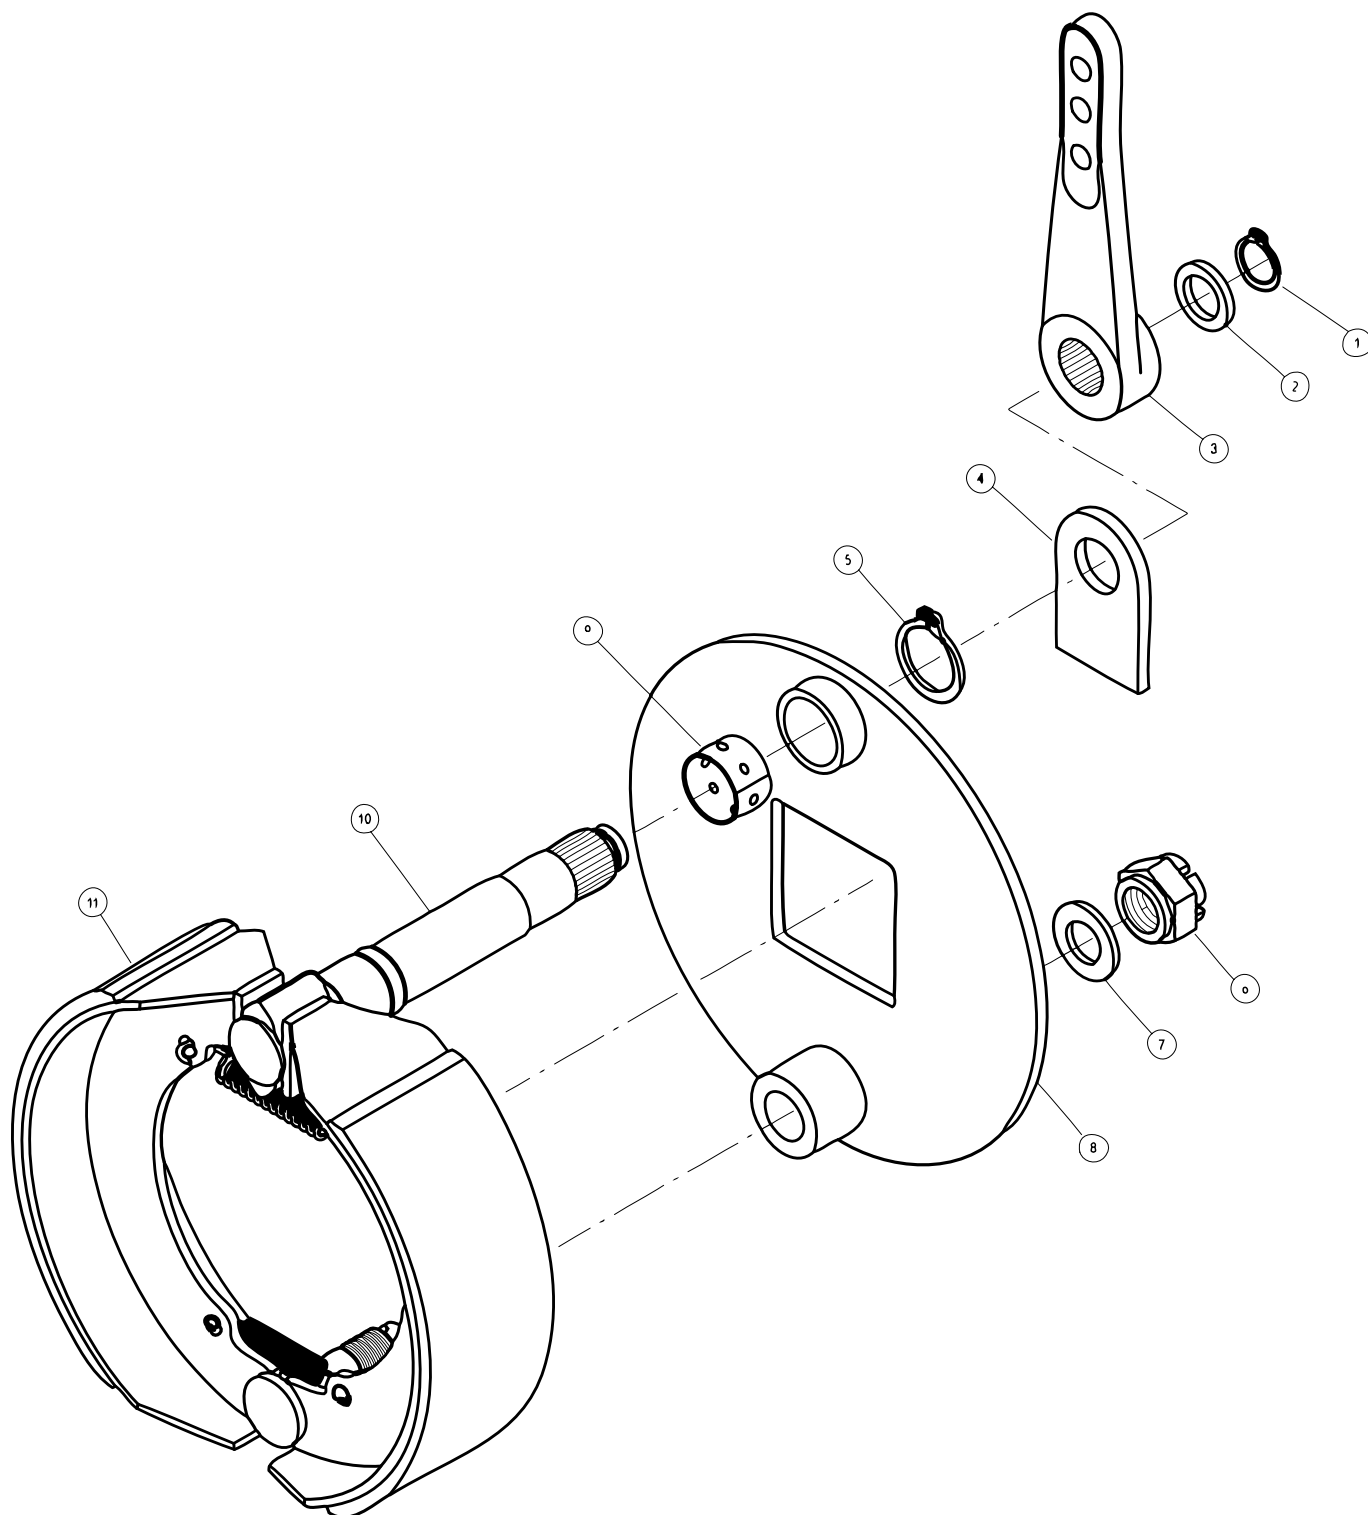

Nav for luftbremse

Pumpevogn APV250
Årgang 2012 - 2015

Dato: 18/6-2015

32

Nav for luftbremse

Pos. nr.	Vare nr.	Antal	Beskrivelse	Bemærkning
1	250258508		Låsering	
2	25029812601		Skive	
3	25027611503		Bremsenøgle	
4	250274402106		Lap	
5	250258513		Låsering	
6	250297124B1		Kronemøtrik	
7	25029800241		Skive	
8	25027411C7015		Ankerplade	
9	2502921B38		Bøsning	
10	250275A3552003		S-nøgle	
11	25027311C01		Bremsebakker