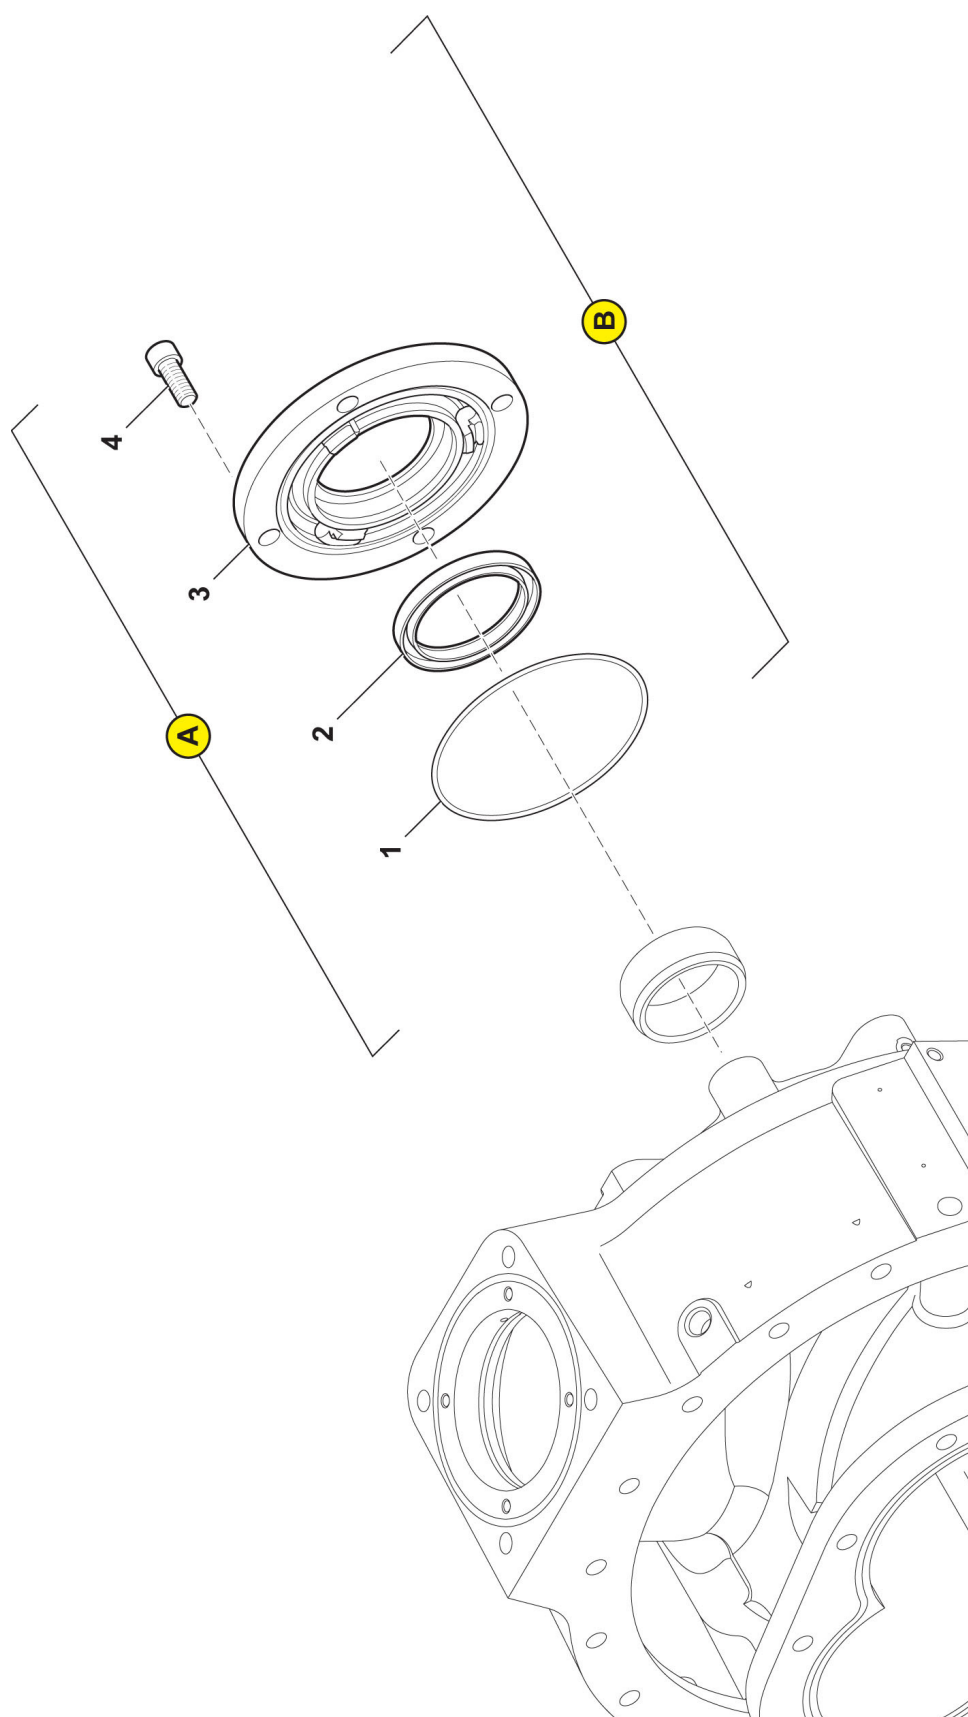

Dato: 18/6-2015

40

Pumpevogn APV250

Årgang 2012 - 2015

Skruekompressor NK 200 - Enkeltdele: Frontdæksel

Pumpevogn APV250
Årgang 2012 - 2015

Dato: 18/6-2015

40

Skruekompressor NK 200 - Enkeltdele: Frontdæksel

Pos. nr.	Vare nr.	Antal	Beskrivelse	Bemærkning
A	2501120125	1	Frontdæksel kpl.; Standard	
1	2501111531	1	O-ring	
2	2501111538		Aksel tætningsring	
3	2501111514	1	Frontdæksel	
4	2501112765	4	Cylinderskrue	
B	250187866	1	Frontdæksel kpl.; med støvlæbe	
1	2501111531	1	O-ring	
[2]	250187860		Aksel tætningsring med støvlæbe	
3	2501111514	1	Frontdæksel	
4	2501112765	4	Cylinderskrue