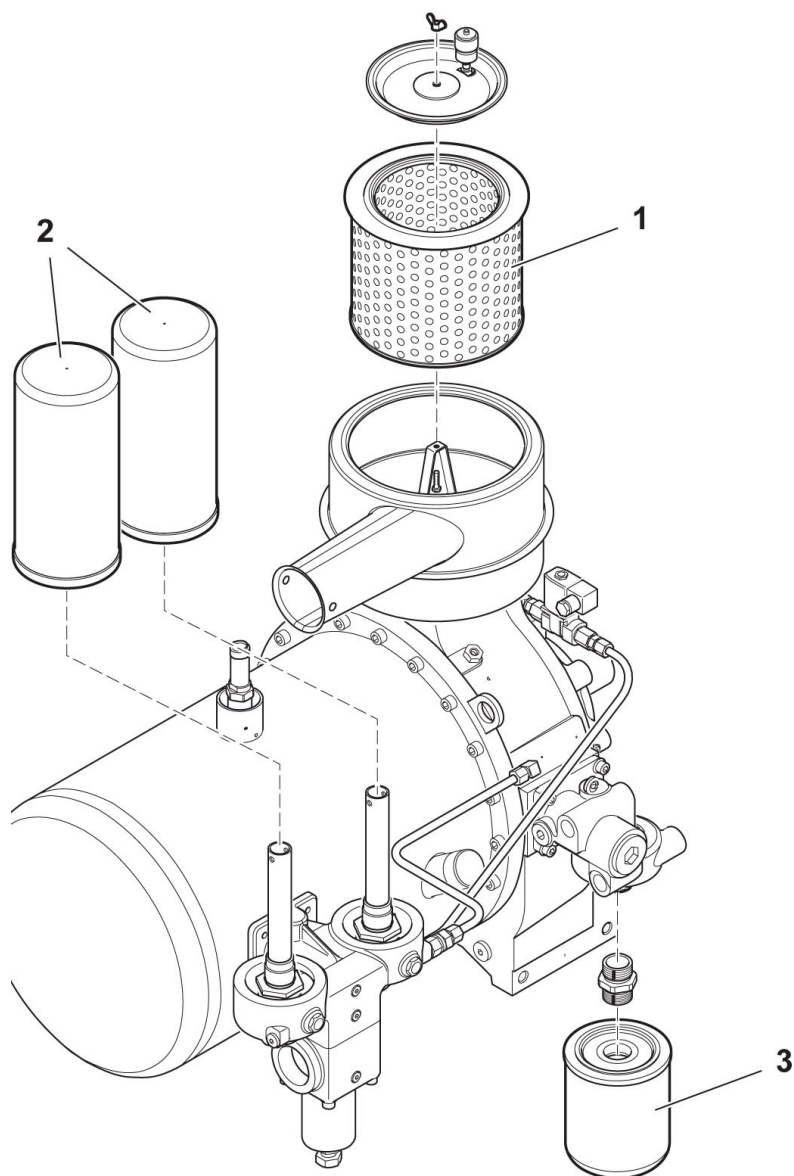

Pumpevogn APV250
Årgang 2012 - 2015

Dato: 18/6-2015

33

Skruekompressor kompakt modul NK 200

Pos. nr.	Vare nr.	Antal	Beskrivelse	Bemærkning
1	25030509		Vedligeholdelsesindikator for indsugningsfilter	(valgfri)
2			Indsugningsfilter	
3			Styreenhed, elektrisk	
4			NK 200 grundmodul	
5			Endedæksel	
6			Differential trykindikator	(valgfri)
7			Skueglas, olie niveauindikator	
8			Termostat hoved	
9	25030506		Oliefilter	
10			Olie bundprop	
11			Olieindsugning-kontraventil	
12			Minimum trykventil	
13			Dobbelt separator hoved	
14			Skueglas, olie separation	
15	25030508		Fin separator patron	
16			Oliepåfyldning	
17			Typeskilt	
18	25017054		Sikkerhedsventil	(valgfri)

Skruekompressor NK 200 - Filter