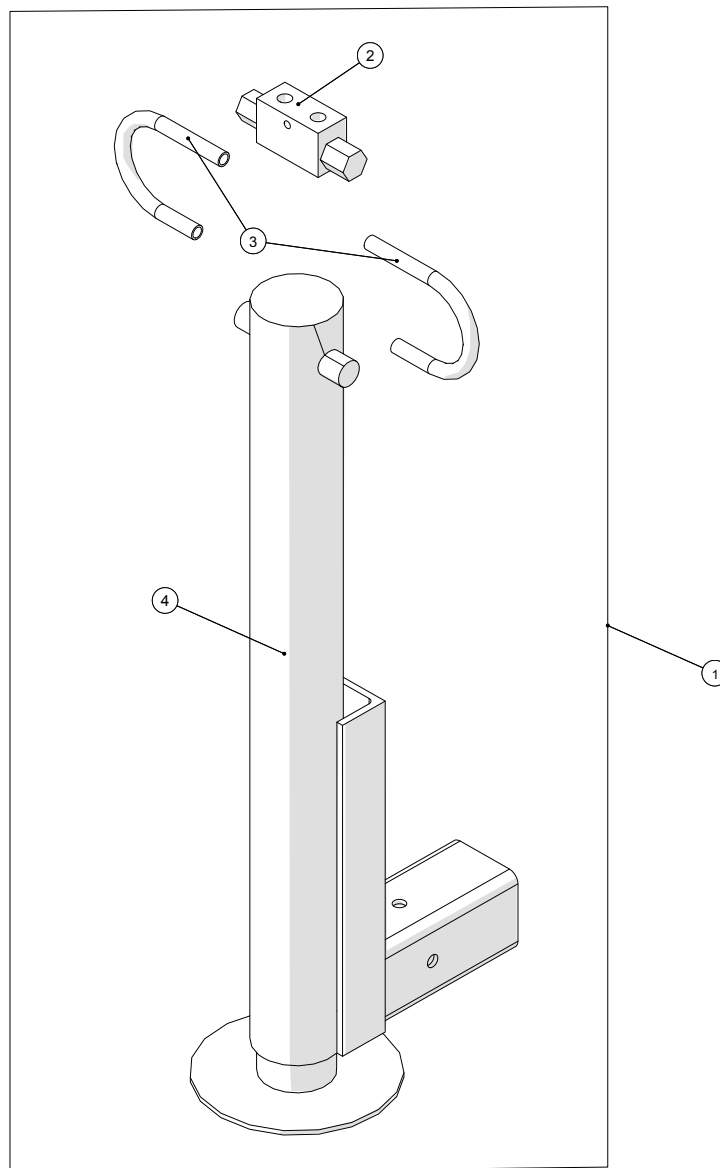

Støtteben

Pumpevogn APV250
Årgang 2012 - 2015

Dato: 18/6-2015

29

Støtteben

Pos. nr.	Vare nr.	Antal	Beskrivelse	Bemærkning
1	250180663	1	Støtteben komplet	
2	25017185	1	Dobbelt låseventil 1/4" VBPDE	
3	2501790288	2	Hydraulikrør	
4	250180659	1	Støtteben	
5	250180740	1	Fod for støtteben	
6	250180744	1	Stift for lås af fod	
7	1514009550030	1	Hårnålsplit 3mm galv.