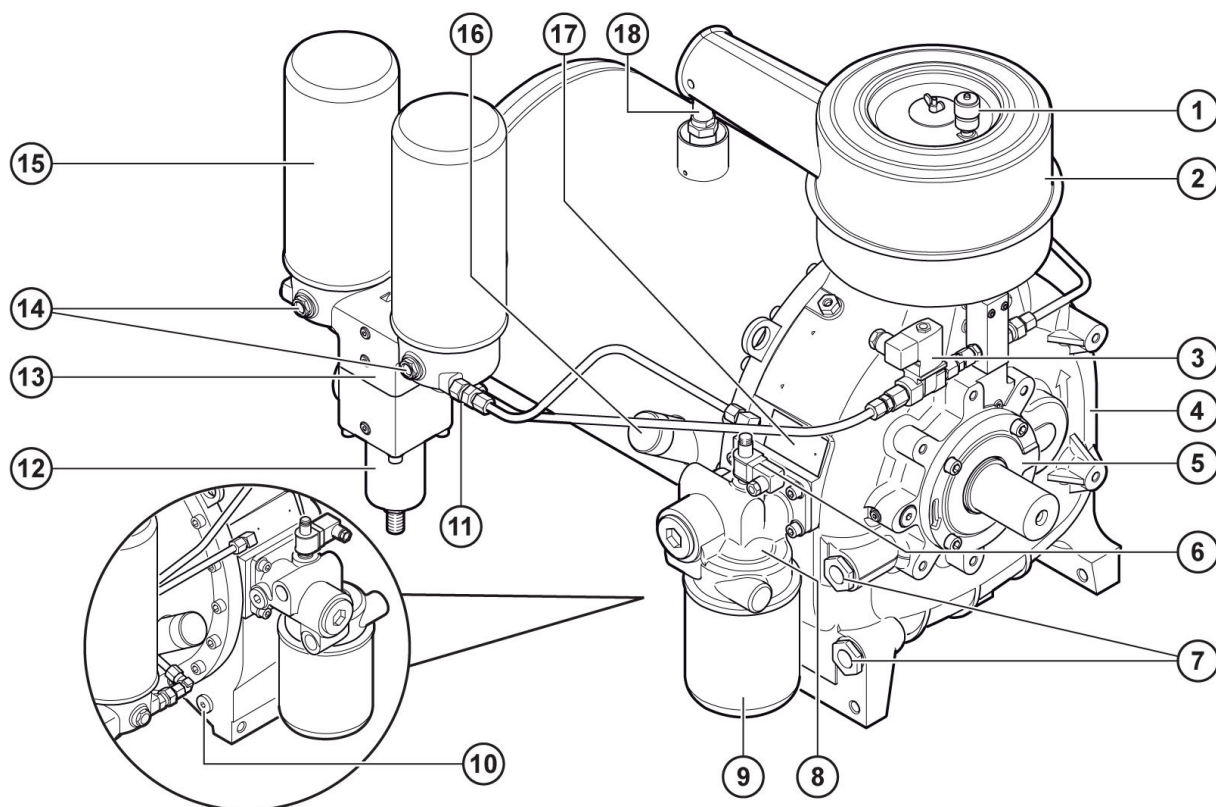

Skruekompressor kompakt modul NK 200

Pumpevogn APV250
Årgang 2012 - 2015

Dato: 18/6-2015

33

Skruekompressor kompakt modul NK 200

Pos. nr.	Vare nr.	Antal	Beskrivelse	Bemærkning
1	25030509		Vedligeholdelsesindikator for indsugningsfilter	(valgfri)
2			Indsugningsfilter	
3			Styreenhed, elektrisk	
4			NK 200 grundmodul	
5			Endedæksel	
6			Differential trykindikator	(valgfri)
7			Skueglas, olie niveauindikator	
8			Termostat hoved	
9	25030506		Oliefilter	
10			Olie bundprop	
11			Olieindsugning-kontraventil	
12			Minimum trykventil	
13			Dobbelt separator hoved	
14			Skueglas, olie separation	
15	25030508		Fin separator patron	
16			Oliepåfyldning	
17			Typeskilt	
18	25017054		Sikkerhedsventil	(valgfri)