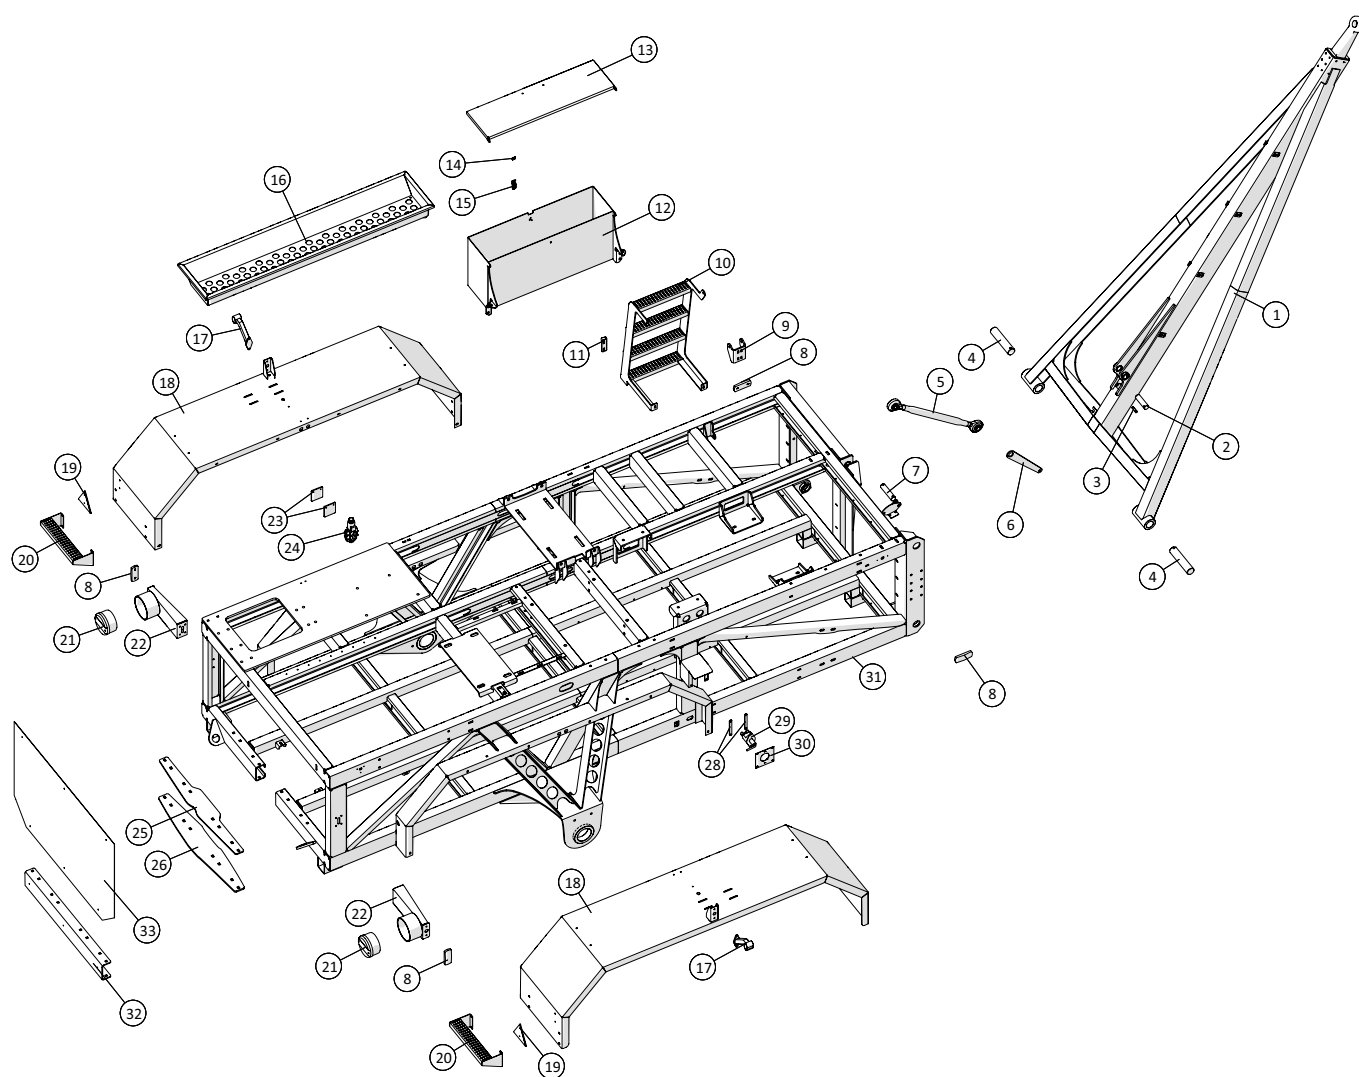

Stelramme

Pumpevogn APV250
Årgang 2012 - 2015

Dato: 18/6-2015

24

Stelramme

Pos. nr.	Vare nr.	Antal	Beskrivelse	Bemærkning
1	250180790	1	Forstærket stjært	
2	250180353	1	Stift 2 for topstang	
3	250180529	1	Stift for stjært krog	
4	250180337	2	Stift for stjært	
5	25017251	1	Topstang	
6	250180273	1	Holdestang for stjært	
7	250180352	1	Stift for topstang	
8	1229140053	4	Sidemarkeringslygte gul LED	
9	250180129	1	Beslag for tank på ramme	
10	250180531	1	Trappe	
11	250180534	1	Beslag for trappe	
12	250180290	1	Værktøjskasse	
13	250180293	1	Låg for værktøjskasse	
14	122500042	1	Hage t/lukkebeslag	
15	122500041	1	Lukkebeslag	
16	250180553	1	Slangeholder	
17	1229140072	1	Sidemarkering venstre	
18	250180497	2	Skærm med beslag	
19	210434566501	2	Rød trekantrefleks	
20	250180673	2	Trin	
21	1229140075	2	Baglygte Stop/blink	
22	250180199	2	Baglygtebeslag	
23	250180589	2	Plade for 6-vejs ventil	
24	25017645	1	6-vejs ventil 24Volt 3/8"	
	25017645-1	1	Spøle 24Volt	
25	250180386	1	Forstærkning 2 under bagerste profil	
26	250180385	1	Forstærkning under bagerste profil	
27	1229140073	1	Sidemarkering højre	
28	250180709	2	Gevindplade for hovedafbryder	
29	2514862521	1	Hovedafbryder	
30	250180682	1	Forplade for boks til hovedafbryder	
31	250180002	1	Stelramme	
32	250180834	1	Lukkeplade for vandudtag i profil	Bruges kun uden vandtank
33	250180835	1	Lukkeplade for ramme	Bruges kun uden vandtank