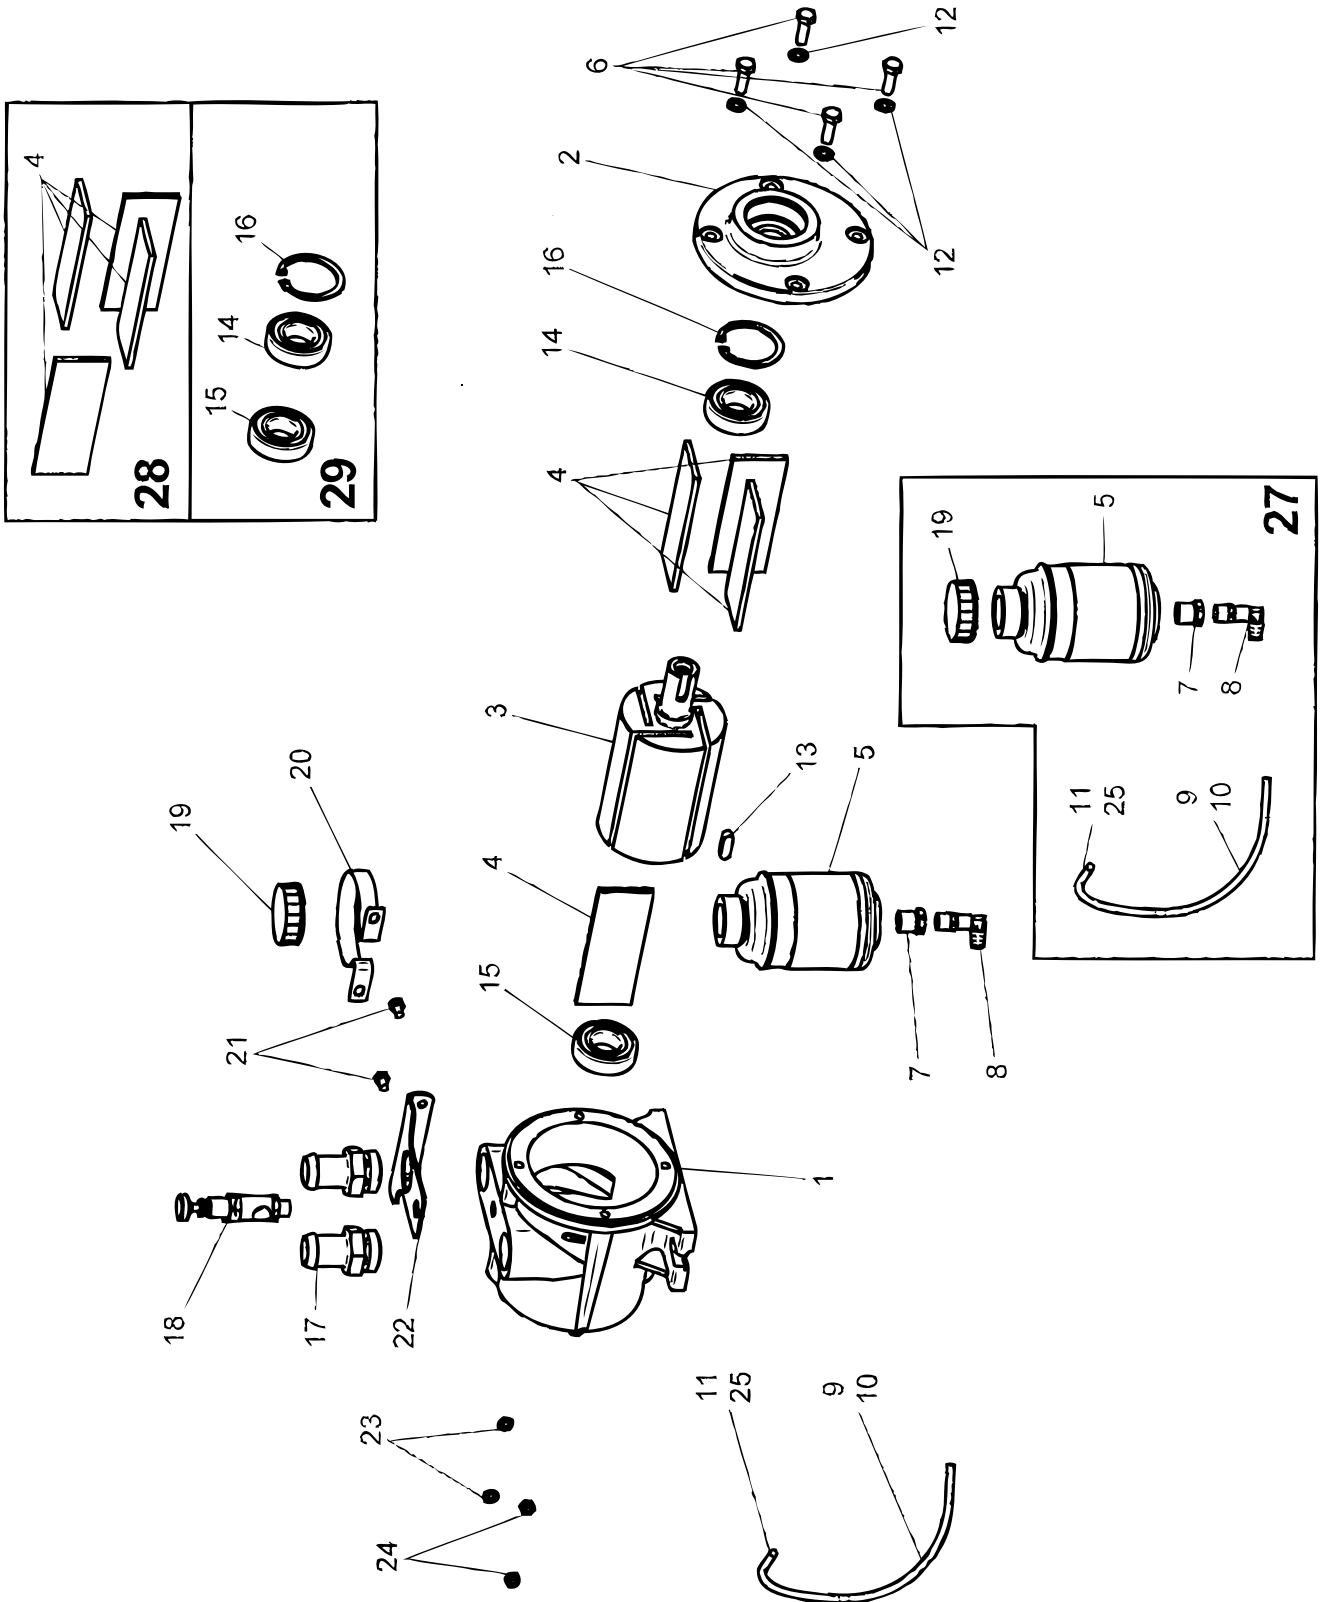

Bauer Vakuüm - Vakuumpumpe

Pumpevogn APV250
Årgang 2012 - 2015

Dato: 18/6-2015

48

BAUER Vakuuum - Vakuumpumpe

Pos. nr.	Vare nr.	Antal	Beskrivelse	Bemærkning
1		1	Hus	
2		1	Dæksel	
3		1	Rotor	
4		4	Lameller HGW 2082 120X45	
5		1	Oliebeholder	
6		4	Sekskant skrue DIN933 M8x30	
7		1	Prop, kort 3/8" med 1/8" indv. gevind	
8		1	Vinkel 42421-4-1/8"	
9		1	Polyamid slange PA12 4x1 natur, længde ca. 350	
10		2	Støttebøsning	
11		1	Serto SO 21-4-1 / 8 "	
12		4	Fjederskive DIN127-B8	
13		1	Pasfeder DIN6883-A8x7x25	
14		1	Riku 6205 2RS	
15		1	Riku 6003 2RS	
16		1	Låsering DIN 472-M52x2	
17		1	Slangestuds 1"x27	
18		1	Dryp smørring	
19		1	Dæksel	
20		1	Beslag	
21		2	Sekskant skrue DIN933 M6x10	
22		1	Beslag	
23		2	Skive DIN125 A6,4	
24		2	Møtrik DIN934-M6	
25		1	Klemring	
27	23093442158	1	Rep. sæt: oliebeholder	
28	23093442160	1	Rep. sæt: lameller	
29	23093442162	1	Rep. sæt: lejer - beskyttelse