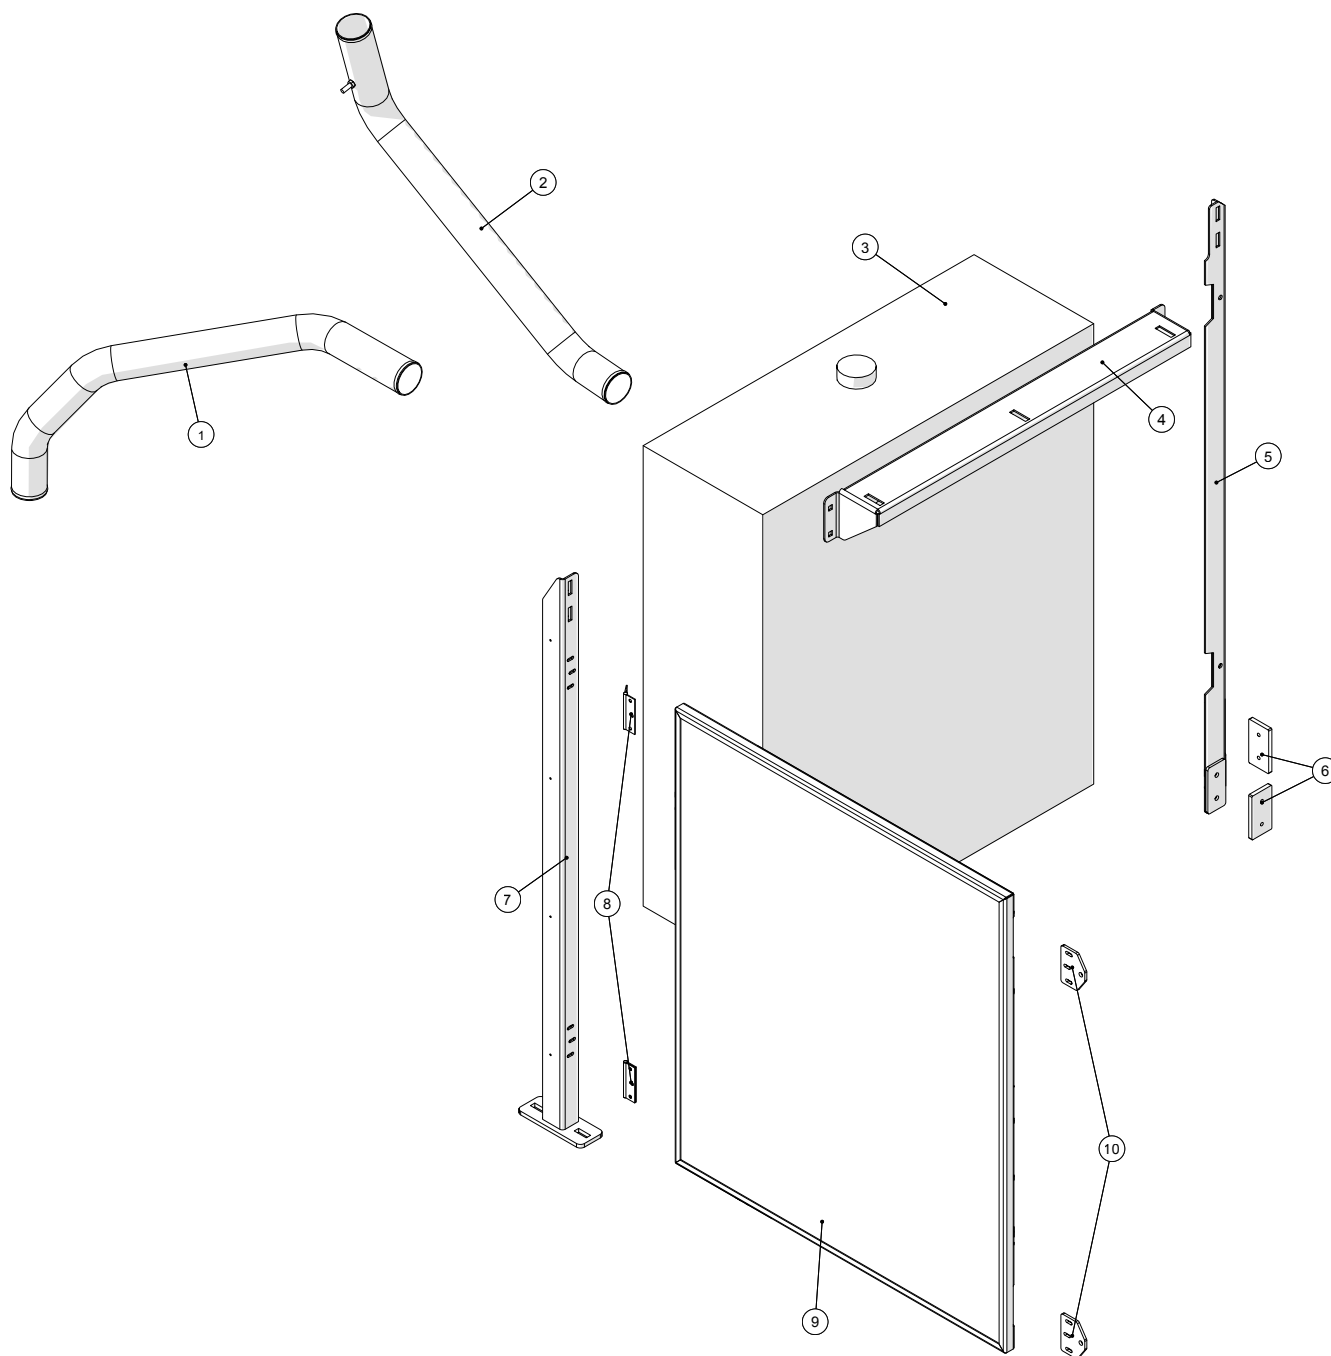

Køler

Pumpevogn APV250
Årgang 2012 - 2015

Dato: 18/6-2015

19

Køler

Pos. nr.	Vare nr.	Antal	Beskrivelse	Bemærkning
1	250180774	1	Afgangsrør fra intercooler	
2	250180824	1	Tilgangsrør til intercooler	
3	250180399		Køler HPA36 2PAS	
4	250180253	1	Forreste tværdrager for tagophæng	
5	250180803	1	Stræber 1 for kølergitterholder	
6	250180215	2	Bagplade med gev. huller	
7	250180805	1	Stræber 2 for kølergitterholder	
8	1513820114	2	Hængsel for kædekasselåge	
9	250180807	1	Ramme for kølergitter	
10	250180809	2	Befæstningsplade for kølergitter