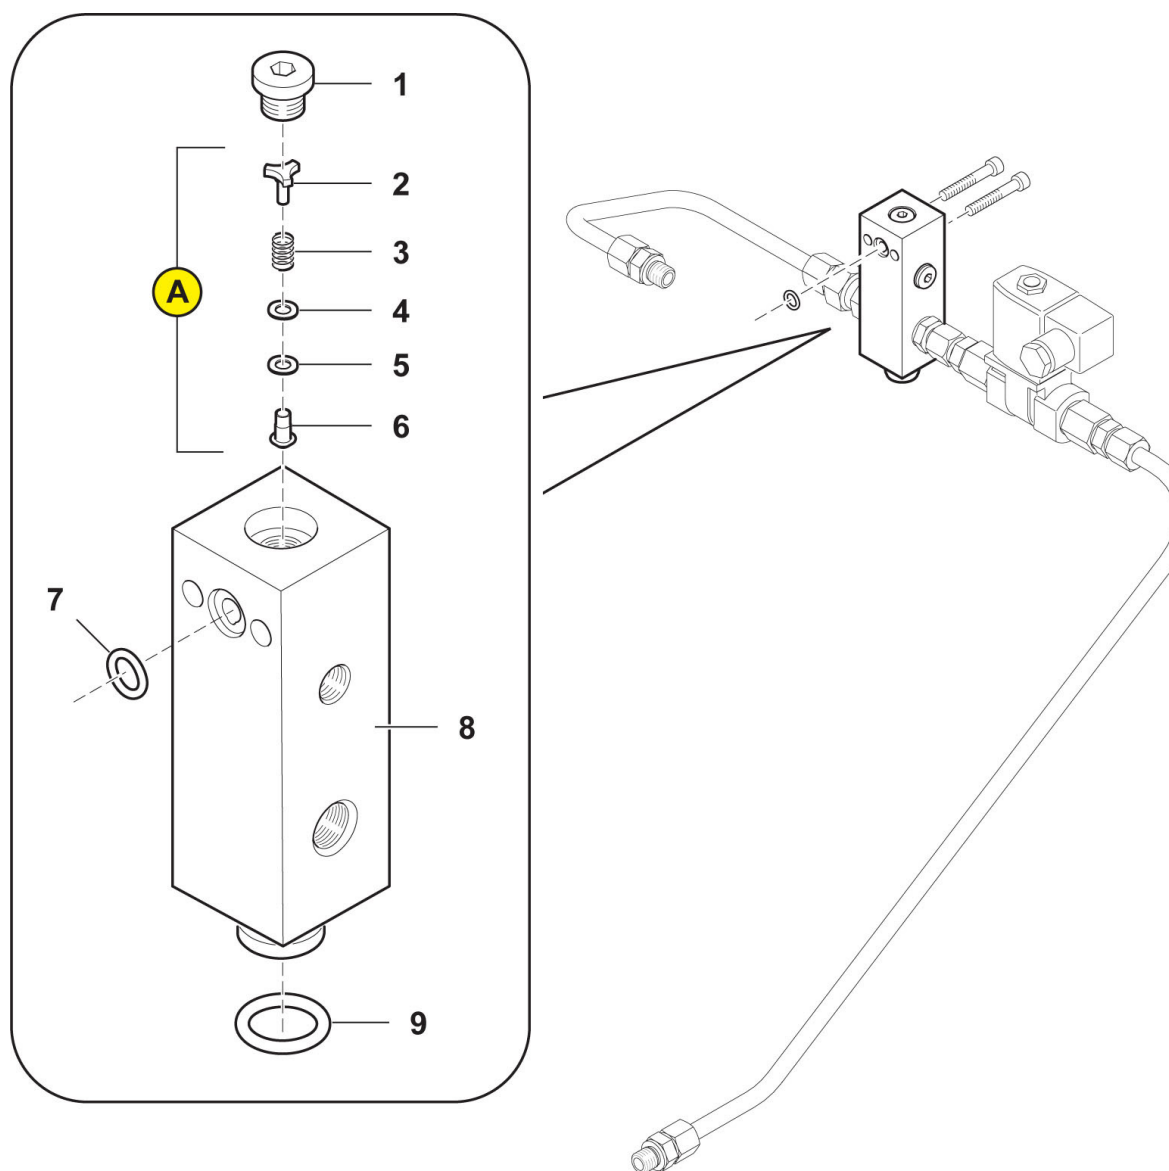

Skruekompressor NK 200 - Enkeltd dele: Elektrisk styreenhed, reguleringsventil

Pumpevogn APV250
Årgang 2012 - 2015

Dato: 18/6-2015

44

Skruekompressor NK 200 - Enkeltdele: Elektrisk styreenhed, reguleringsventil

Pos. nr.	Vare nr.	Antal	Beskrivelse	Bemærkning
1	2501N16504		Låseskrue	
A	2501N28955		Ventilelement	Kun tilgængelig komplet
2	2501N28954	1	Skive	
3	2501N28953	1	Trykfjeder	
4	2501N28952	1	Skive	
5	2501N28950	1	Skive	
6	2501N28949	1	Konus	
7	2501N16628	1	O-ring	
8	250186566	1	Reguleringsventil	
9	2501N28935	1	O-ring