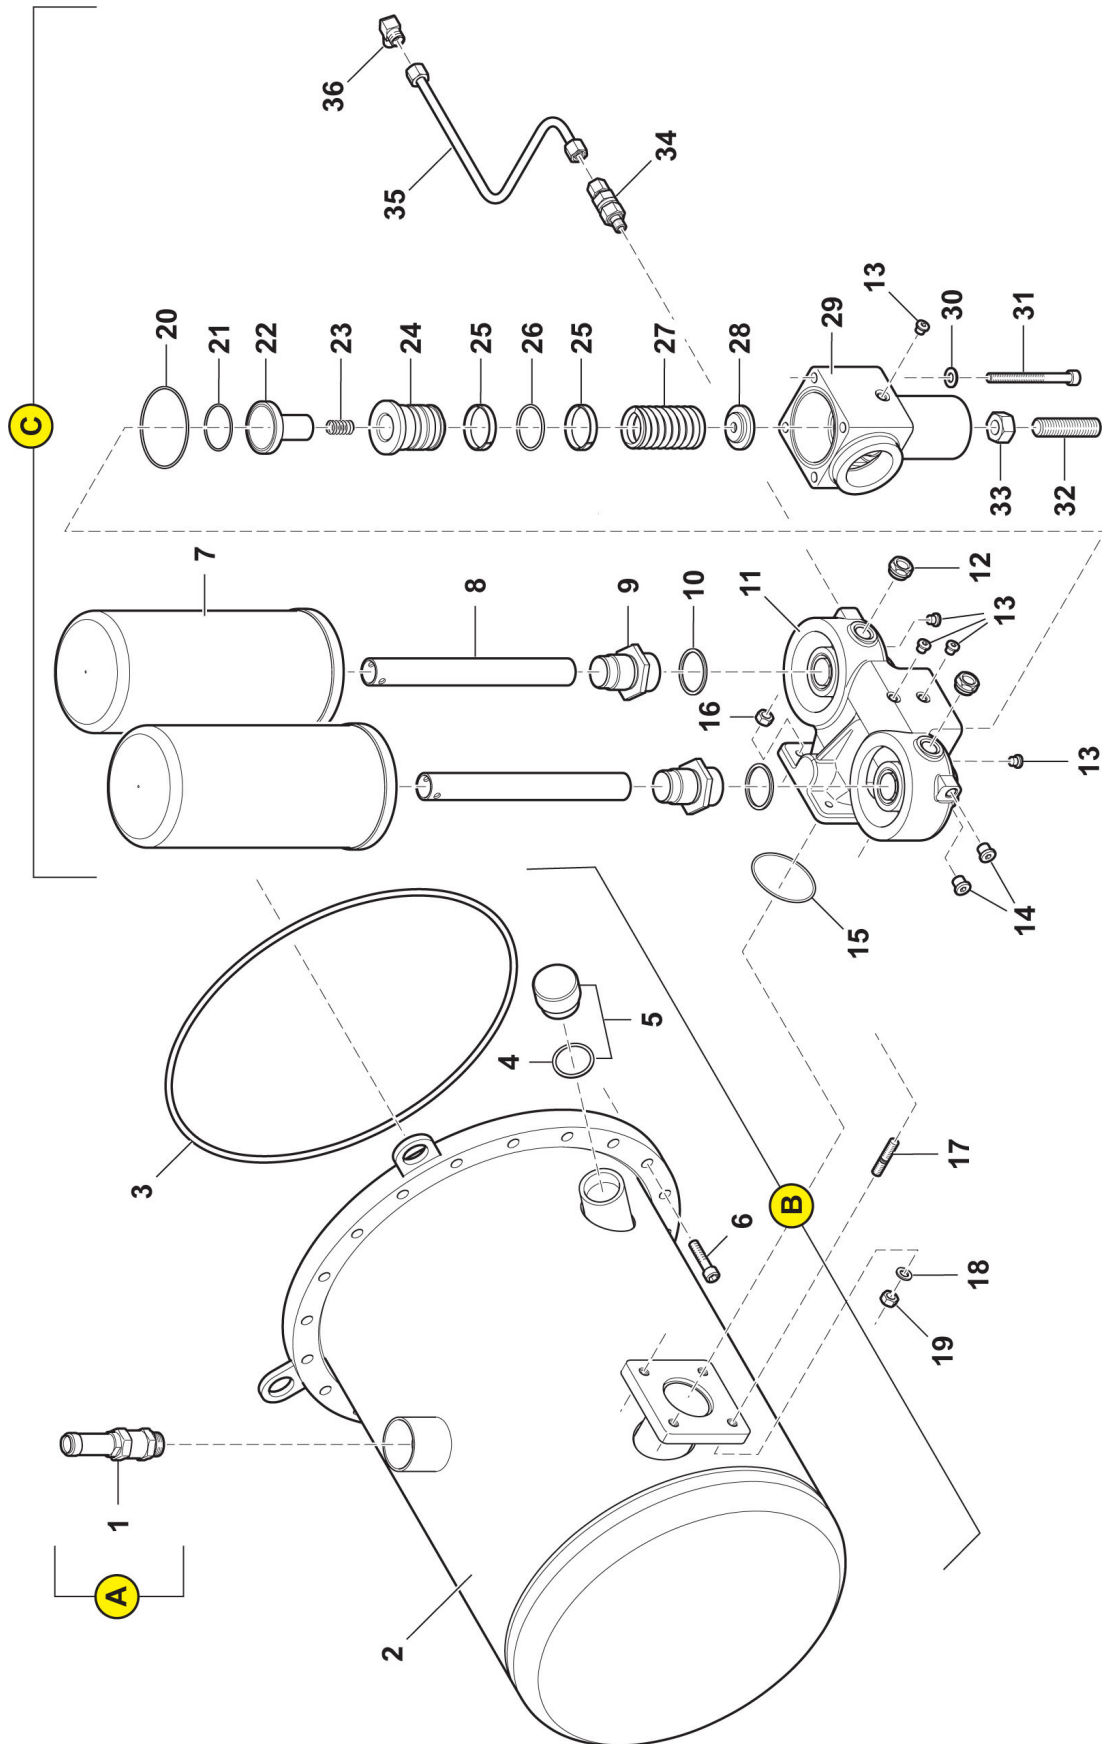

Skruekompressor NK 200 - Enkeltdele: Separatorbeholder og Dobbelt separator

Pumpevogn APV250

Årgang 2012 - 2015

Dato: 18/6-2015

41

Skruekompressor NK 200 - Enkeltd dele: Separatorbeholder og Dobbelt separator

Pos. nr.	Vare nr.	Antal	Beskrivelse	Bemærkning
A			Sikkerhedsventil	
1	25017054	1	Sikkerhedsventil 3/4" 10bar	
B			Separatorbeholder	
2			Separatorbeholder, Variantstykliste	
	250187681	1	Separatorbeholder (lang) for Separatorbeholder kpl. 87849 op til 75 kW, Afdugningsspjæld	Variant
[]	2501110812	1	Separatorbeholder (kort) for Separatorbeholder kpl. 87250 op til 55 kW	Variant
3	2501N28867	1	O-ring	
4	2501115068	1	Pakning	
5	2501115100	1	Forskruning	
6	2501115087	20	Cylinderskrue	
C			Dobbelt separator	
7	25030508	2	Separator patron	
8	2501109032	2	Rør, luftkanal	
9	2501109033	2	Brystnippel	
10	2501N7758	2	Tætningsring	
11	2501110351	1	Dobbelt separator hoved	
12	2501115477	2	Skueglas	
13	2501N16504	5	Låseskrue	
14	2501N16394	2	Låseskrue	
15	2501100636	1	O-ring	
16	2501N177	4	Møtrik	
17	2501N15972	4	Pindbolt	
18	2501N16	4	Skive	
19	2501N644	4	Møtrik	
20	2501N29082	1	O-ring	
21	2501N29071	1	O-ring	
22	2501115605	1	Kontraventil	
23	2501106427	1	Trykfjeder	
24	2501106425	1	Stempelenhed	
25	2501N29072	2	Glideringstætning	
26	2501N29077	1	Pakning	
27	2501106428	1	Trykfjeder	
28	2501111289	1	Sikringsring	
29	2501110342	1	Ventilhus