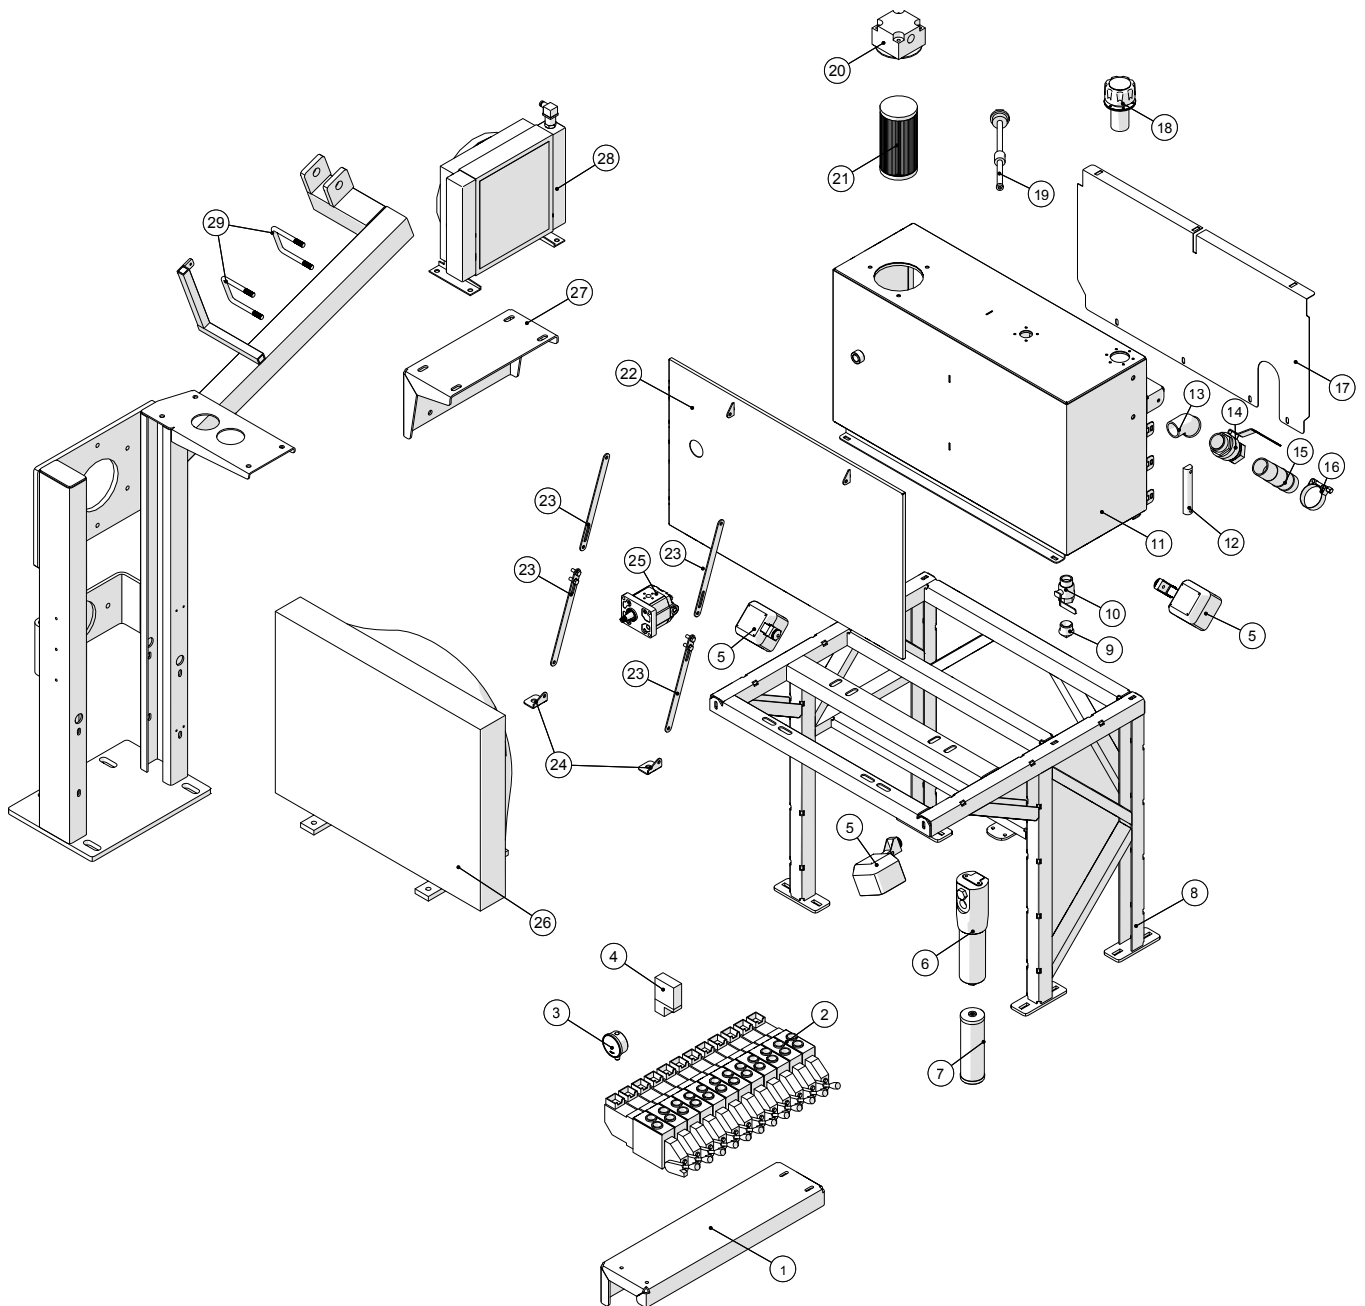

Hydraulik

Pumpevogn APV250
Årgang 2012 - 2015

Dato: 18/6-2015

18

Hydraulik

Pos. nr.	Vare nr.	Antal	Beskrivelse	Bemærkning
1	250180200	1	Beslag for hydraulikstyring	
2	136311074181	1	12 slice PVG blok	
3	1362SPG063250SB	1	Manometer 0-250Bar m/glycering ¼"	
4	1362XMLA300D1S11	1	Pressostat 20-300 BAR u/skala	
5	2514861061	3	Arbejdslampe	
6	25017180	1	Højtryksfilter 90LPM ¾" A10MY	
7	25017180-01	1	Returfilter element	
8	250180218	1	Opsats for hydrauliktank	
9	000291408	1	Prop nr.291 galv. 1"	
10	13100068	1	Kuglehane muffe/nippel 1"	
11	250180227	1	Hydrauliktank	
12	25017205	1	Oliestandglas 127/M12 TEMP MP	
13	000121111	1	Vinkel 45° nr.121 Sort 1½"	
14	13100072	1	Kuglehane muffe/nippel 1½"	
15	2501790248	1	Sugestuds til hydrauliktank	
16	16200716	1	Spændebånd 60-63mm	
17	250180826	1	Varmeskjold for hydrauliktank	
18	21201065	1	Låg m/10my filter	
19	2514851239	1	Tankmåler	
20	25017190	1	Returfilter 185LPM 1¼"	
21	25017005	1	Filterelement	
22	250180828	1	Varmeskjold 2 for hydrauliktank	
23	250180831	4	Montagebeslag 2 for varmeskjold	
24	250180830	2	Montagebeslag for varmeskjold	
25	13631212058400	1	Køler for kompressor	
26	250180399	1	Køler HPA36 2PAS	
27	250181043	1	Konsol for olie køler	
28	25132374	1	Oliekøler 2024KBV 24VDC	
29	151377801073	2	Bøjle