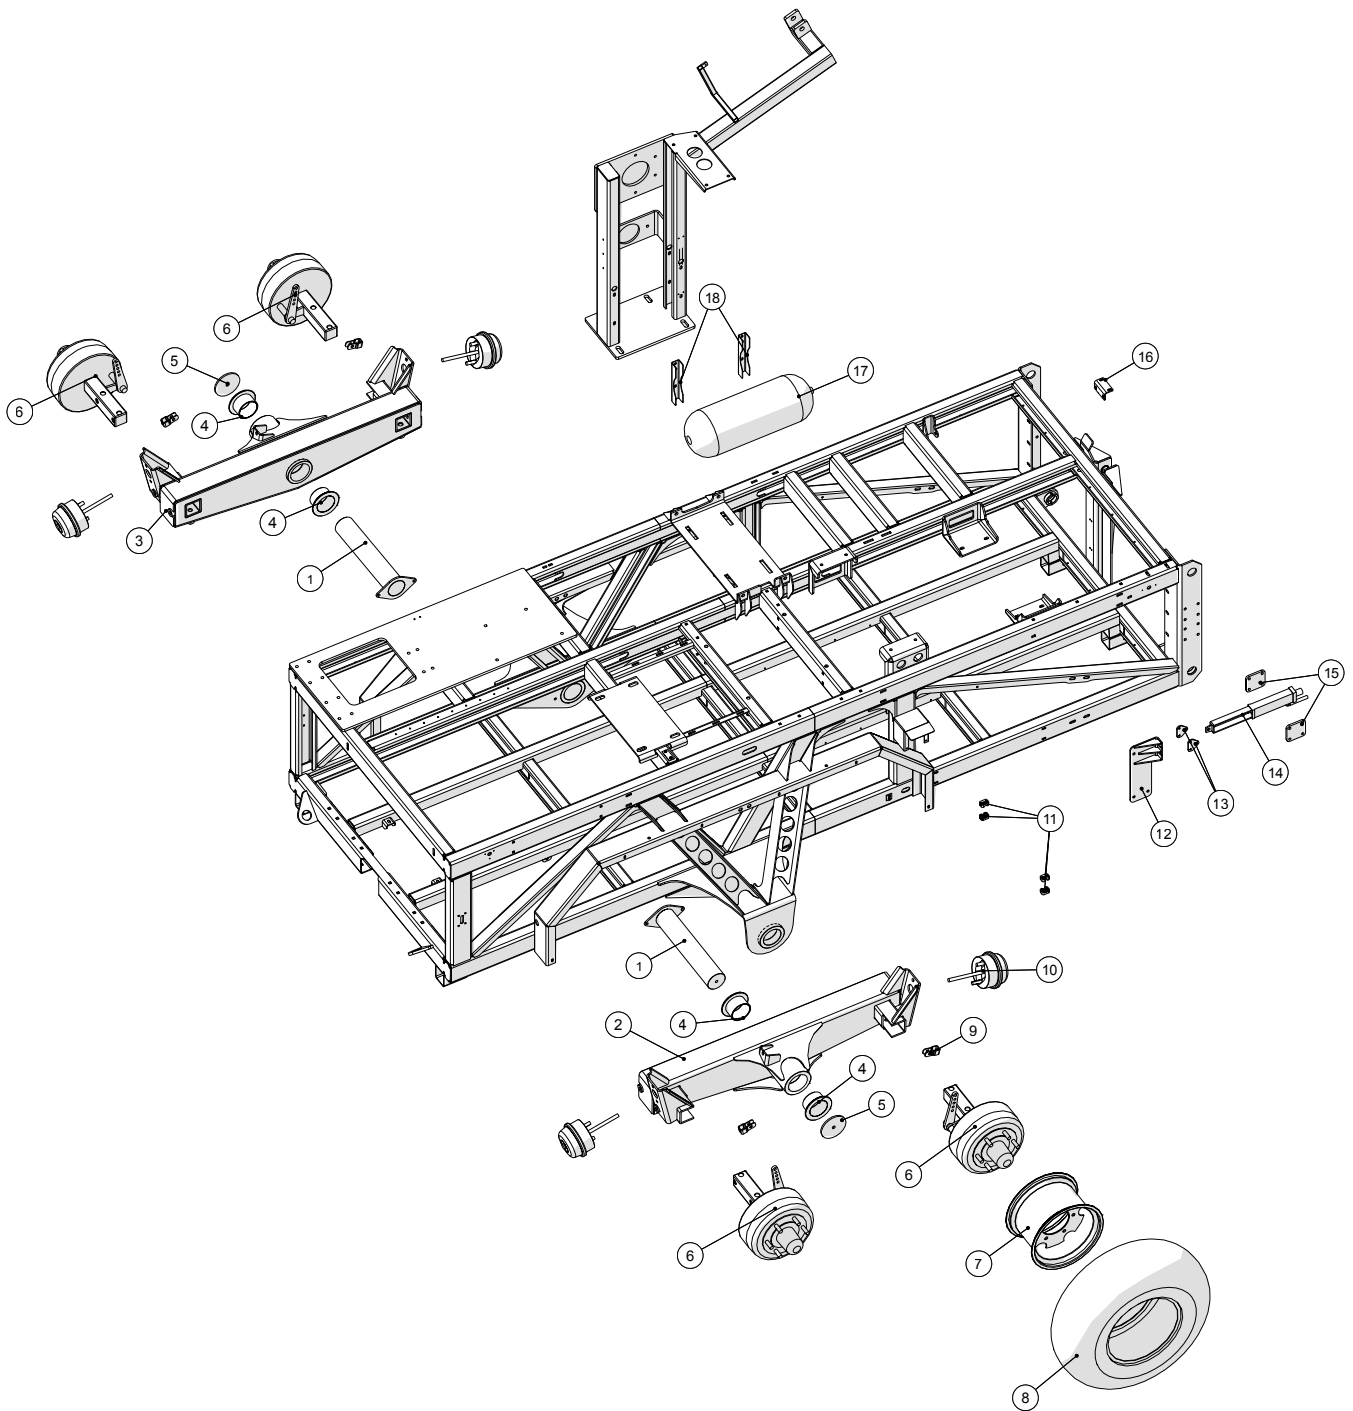

Bremser - Luft

Pumpevogn APV250
Årgang 2012 - 2015

Dato: 18/6-2015

28

Bremser - Luft

Pos. nr.	Vare nr.	Antal	Beskrivelse	Bemærkning
1	250180463	2	Aksel for ophæng	
2	250180448	1	Ophæng for venstre luftbremser	
3	250180495	1	Ophæng for højre luftbremser	
4	250180584	4	Bøs for ophæng aksel	
5	250180464	2	Endeplade for aksel	
6	25017311	4	Hjulnav m/luftbremse	
7	25017310	4	Fælg 9,00x15,3	
8	25017306	4	Allianca dæk 11,5/80x15,3/18TT320	
	25017315	4	Slange	
9	250180545	4	Clips for luftbremser	
10	250180436	4	Trykluft membran	
11	51000015-01	4	Rørholder enkelt 15mm	
12	250180481	1	Beslag for håndbremsekabel	
13	250180473	2	Beslag for ende til håndbremse	
14	25017715	1	Håndbremseudløser	
15	250180479	2	Plade for håndbremse	
16	250180689	1	Plade for luftventil til luftbremser	
17	25017710	1	Trykluftbeholder 40ltr.	
18	25017711	2	Beholder ophæng