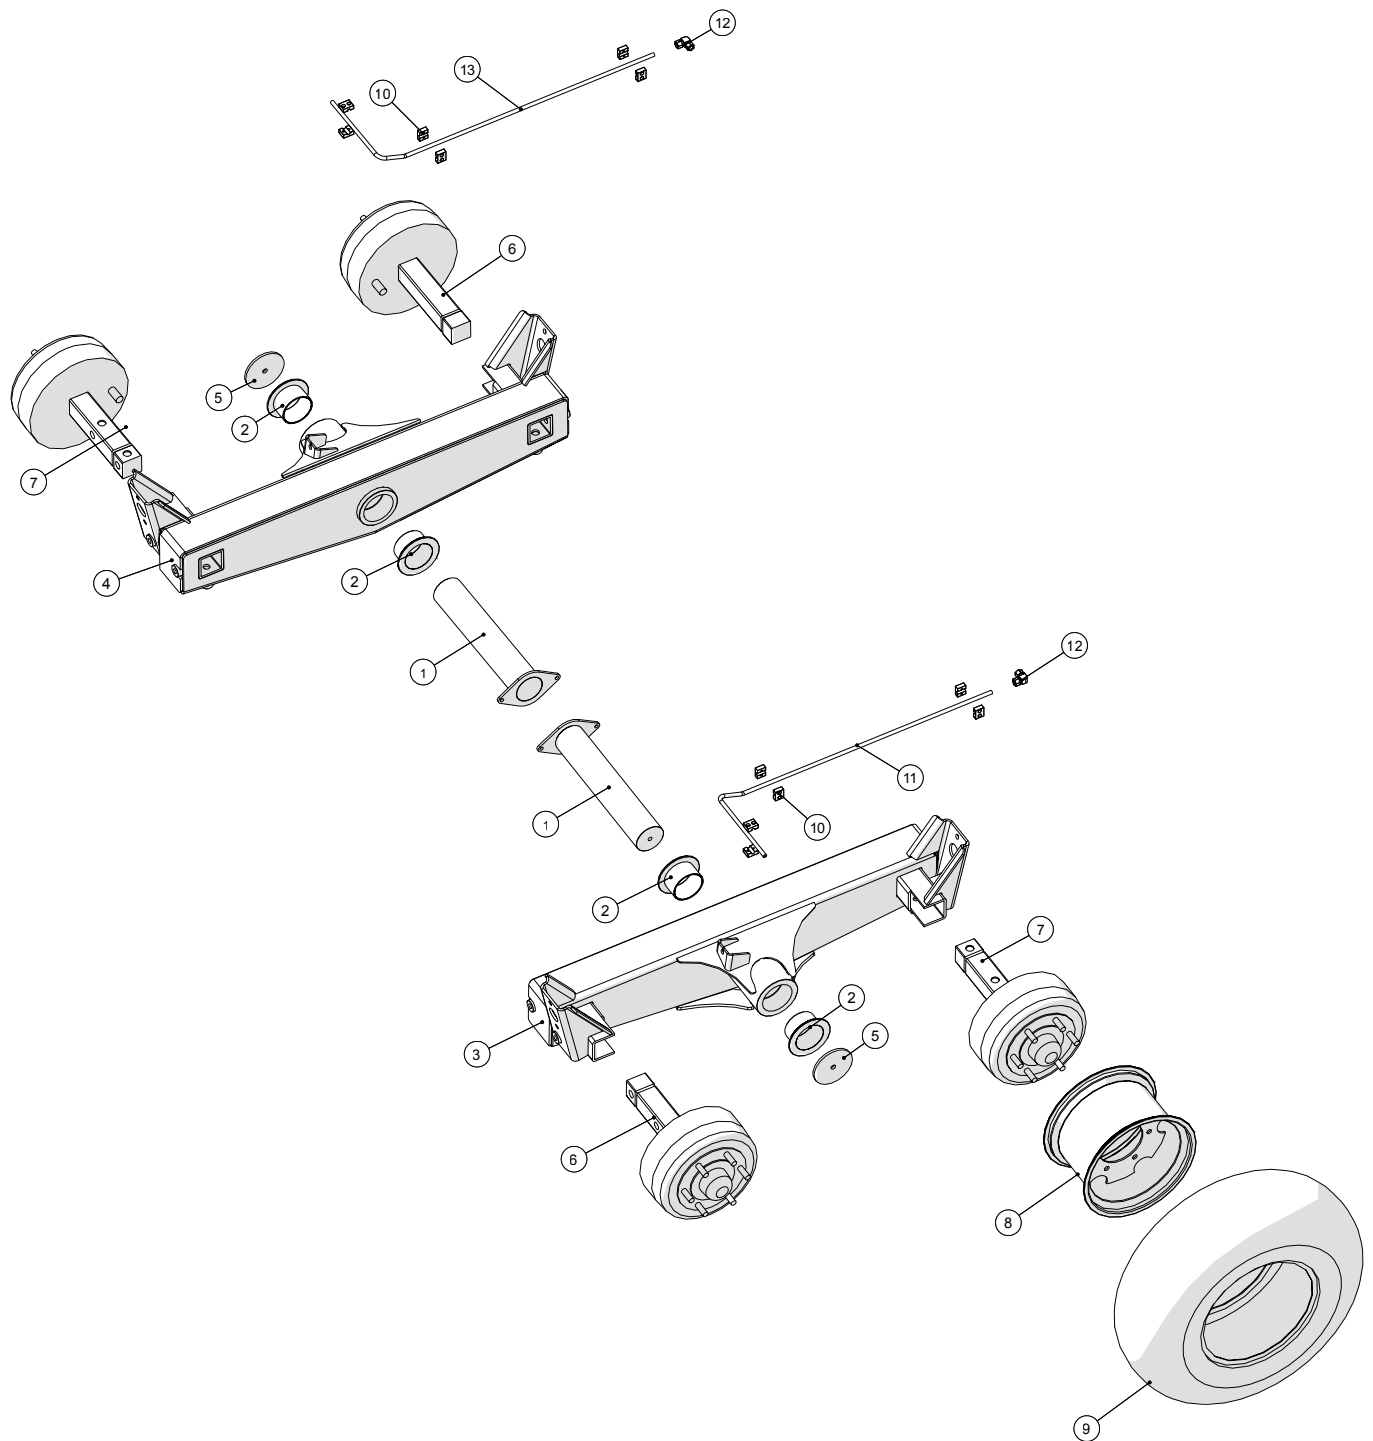

Bremser - hydraulik

Pumpevogn APV250
Årgang 2012 - 2015

Dato: 18/6-2015

27

Bremser - Hydraulik

Pos. nr.	Vare nr.	Antal	Beskrivelse	Bemærkning
1	250180463	2	Aksel for ophæng	
2	250180584	4	Bøs for ophæng aksel	
3	250180448	1	Ophæng for venstre luftbremser	
4	250180495	1	Ophæng for højre luftbremser	
5	250180464	2	Endeplade for aksel	
6	250180631	4	hydraulik akselstub	
7	25017310	4	Fælg 9,00x15,3	
8	25017305	4	Allianca dæk 11,5/80x15,3/14TT 320	
9	51000012-01	12	Rørholder enkelt 12mm	
10	250180587	1	Rør for hydrauliske bremser	
11	503373388	2	Vinkelforskruning L12	
12	250180588	1	Rør 2 for hydrauliske bremser