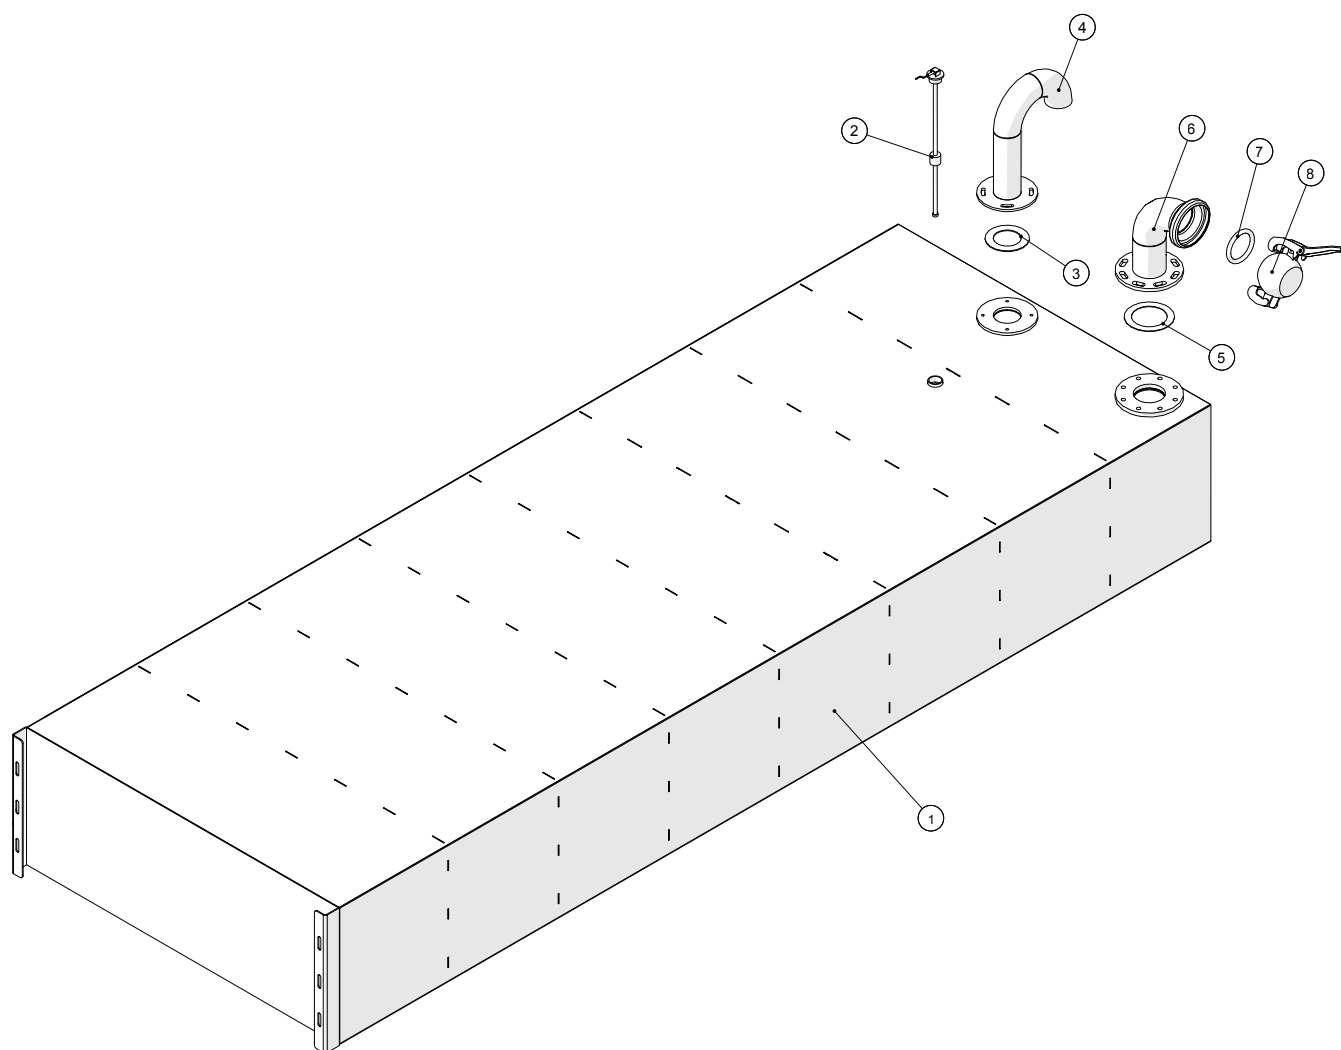

Vandtank

Pumpevogn APV250
Årgang 2012 - 2015

Dato: 18/6-2015

16

Vandtank

Pos. nr.	Vare nr.	Antal	Beskrivelse	Bemærkning
1	250180037	1	Vandtank	
2	25017058	1	Sensor til vandtank 55cm	
3	13250541	1	Fiberpakning NW80 142x90mm (3mm)	
4	250180136	1	Udluftning	
5	13250546	1	Fiberpakning NW100 162x115mm (3mm)	
6	250180284	1	Tilgangsør for vandtank	
7	14050043	1	Bauer HK Gummiring S4	
8	14050123	1	Bauer HK blændkugle han 108mm