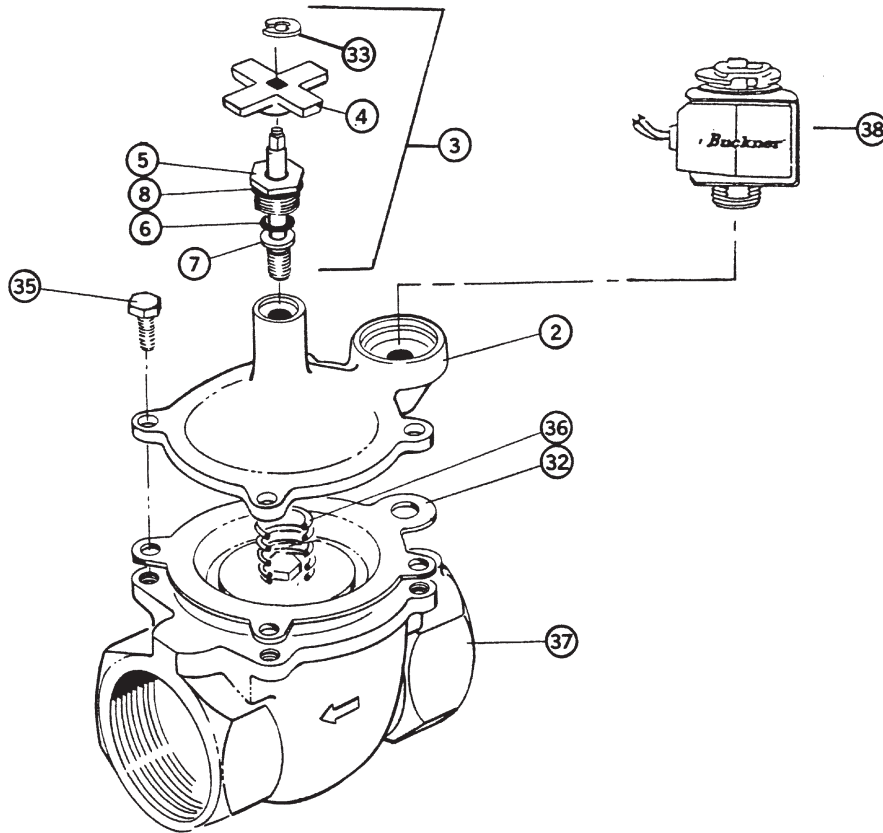

Res.dele Buckner 20930

20930 Series

Electric, 3-way (3/4" - 20) Solenoid, Bronze Valves

PART NUMBERS

ITEM	DESCRIPTION	QTY	PART NUMBERS				
			3/4"	1"	1-1/4"	1-1/2"	2"
			20930	20931	20932	20933	20934
1	Bonnet Assy. Less Solenoid - Incl.	1	510341	510341	510342	510343	510344
2	Bonnet	1	500784	500784	500787	500789	500791
3	Stem Assy. (Incl. stem, n/a separately)	1	510780	510780	510781	510781	510781
33	E-ring Retainer, Handwheel	1	601401	601401	601401	601401	601401
33A	Screw, Handwheel (Valves Mfg. pre. 89)	1	602016	602016	602016	602016	602016
4	Handwheel, Cross	1	500000	500000	500000	500000	500000
5	Nut, Stem seal	1	500188	500188	500188	500188	500188
6	Seal, O-ring	1	630004	630004	630004	630004	630004
7	Washer, Stem seal	1	500189	500189	500189	500189	500189
8	Seal, O-ring	1	630007	630007	630007	630007	630007
32	Diaphragm Assy.	1	510704	510704	510705	510706	510707
35	Screw, Cap (3/4" - 1-1/2" valves)	4	602009	602009	602009	602010	-----
35A	Screw, Cap (2" valves)	6	-----	-----	-----	-----	602010
36	Spring, Diaphragm	1	500187	500187	500116	500116	500894
37	Body	1	500783	500785	500786	500788	500790
37B	Body, (BSPT)	1	-----	501318	501319	501320	501321
38	Solenoid Assy. - 24VAC 50/60hz *	1	980067	980067	980067	980067	980067
38B	Solenoid Assy. - 115VAC 50/60hz *	1	515009	515009	515009	515009	515009
61	Seal, Solenoid	1	630013	630013	630013	630013	630013