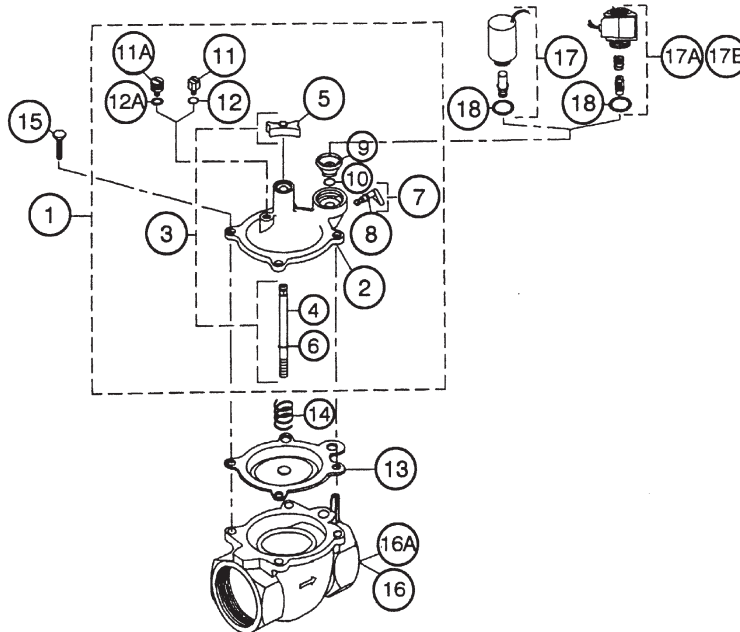

Item	Description	Quantity	Part Numbers					
			3/4" VB-07 20020	1" VB-10 20021	1 1/4" VB-12 20022	1 1/2" VB-15 20023	2" VB-20 20024	
1	Bonnet Assy. Less Solenoid	1	510844	510844	510845	510846	510847	
2	Bonnet	1	501674	501674	501675	501676	501677	
3	Stem Assy.	1	510848	510848	510849	510849	510849	
4	Stem	1	501929	501929	501930	501930	501930	
5	Handwheel	1	501671	501671	501671	501671	501671	
6	O-ring, Stem	1	630137	630137	630137	630137	630137	
7	Lever Assy.	1	510841	510841	510841	510841	510841	
8	O-ring, Lever	1	630125	630125	630125	630125	630125	
9	Solenoid Seat	1	501678	501678	501678	501678	501678	
10	O-ring, Solenoid Seat	1	630137	630137	630137	630137	630137	
11	Bleed Screw (O-ring type)	1	504194	504194	504194	504194	504194	
12	O-ring, Bleed Screw	1	630137	630137	630137	630137	630137	
11A	Bleed Screw (Teflon washer type)	1	504004	504004	504004	504004	504004	
12A	Teflon Washer	1	641209	641209	641209	641209	641209	
13	Diaphragm Assy.	1	510850	510850	510851	510852	510853	
14	Spring	1	500187	500187	500178	500178	500178	
15	Screw 1/4-20 x 3/4" S.S.	4	602010	602010	602010	602010	—	
15	Screw 1/4-20 x 3/4" S.S.	6	—	—	—	—	602010	
16	Body Assy. (NPT)	1	500199	500201	500202	500203	500204	
16A	Body Assy. (BSPT)	1	—	501216	501217	501218	501219	
17	Solenoid Assy. 50/60 Hz, 24 VAC (Cylindrical)	1	620018	620018	620018	620018	620018	
17A	Solenoid Assy. 50/60 Hz, 24 VAC (Heavy Duty)	1	515013	515013	515013	515013	515013	
17B	Solenoid Assy. 50/60 Hz, 115 VAC (Not shown)	1	515016	515016	515016	515016	515016	
18	Solenoid O-ring	1	630013	630013	630013	630013	630013	
Repair Kit (Includes 6, 7, 9, 10, 11, 12, 11A, 12A, 13, 14, 18)			1	DVRK-15	DVRK-15	DVRK-16	DVRK-17	DVRK-18