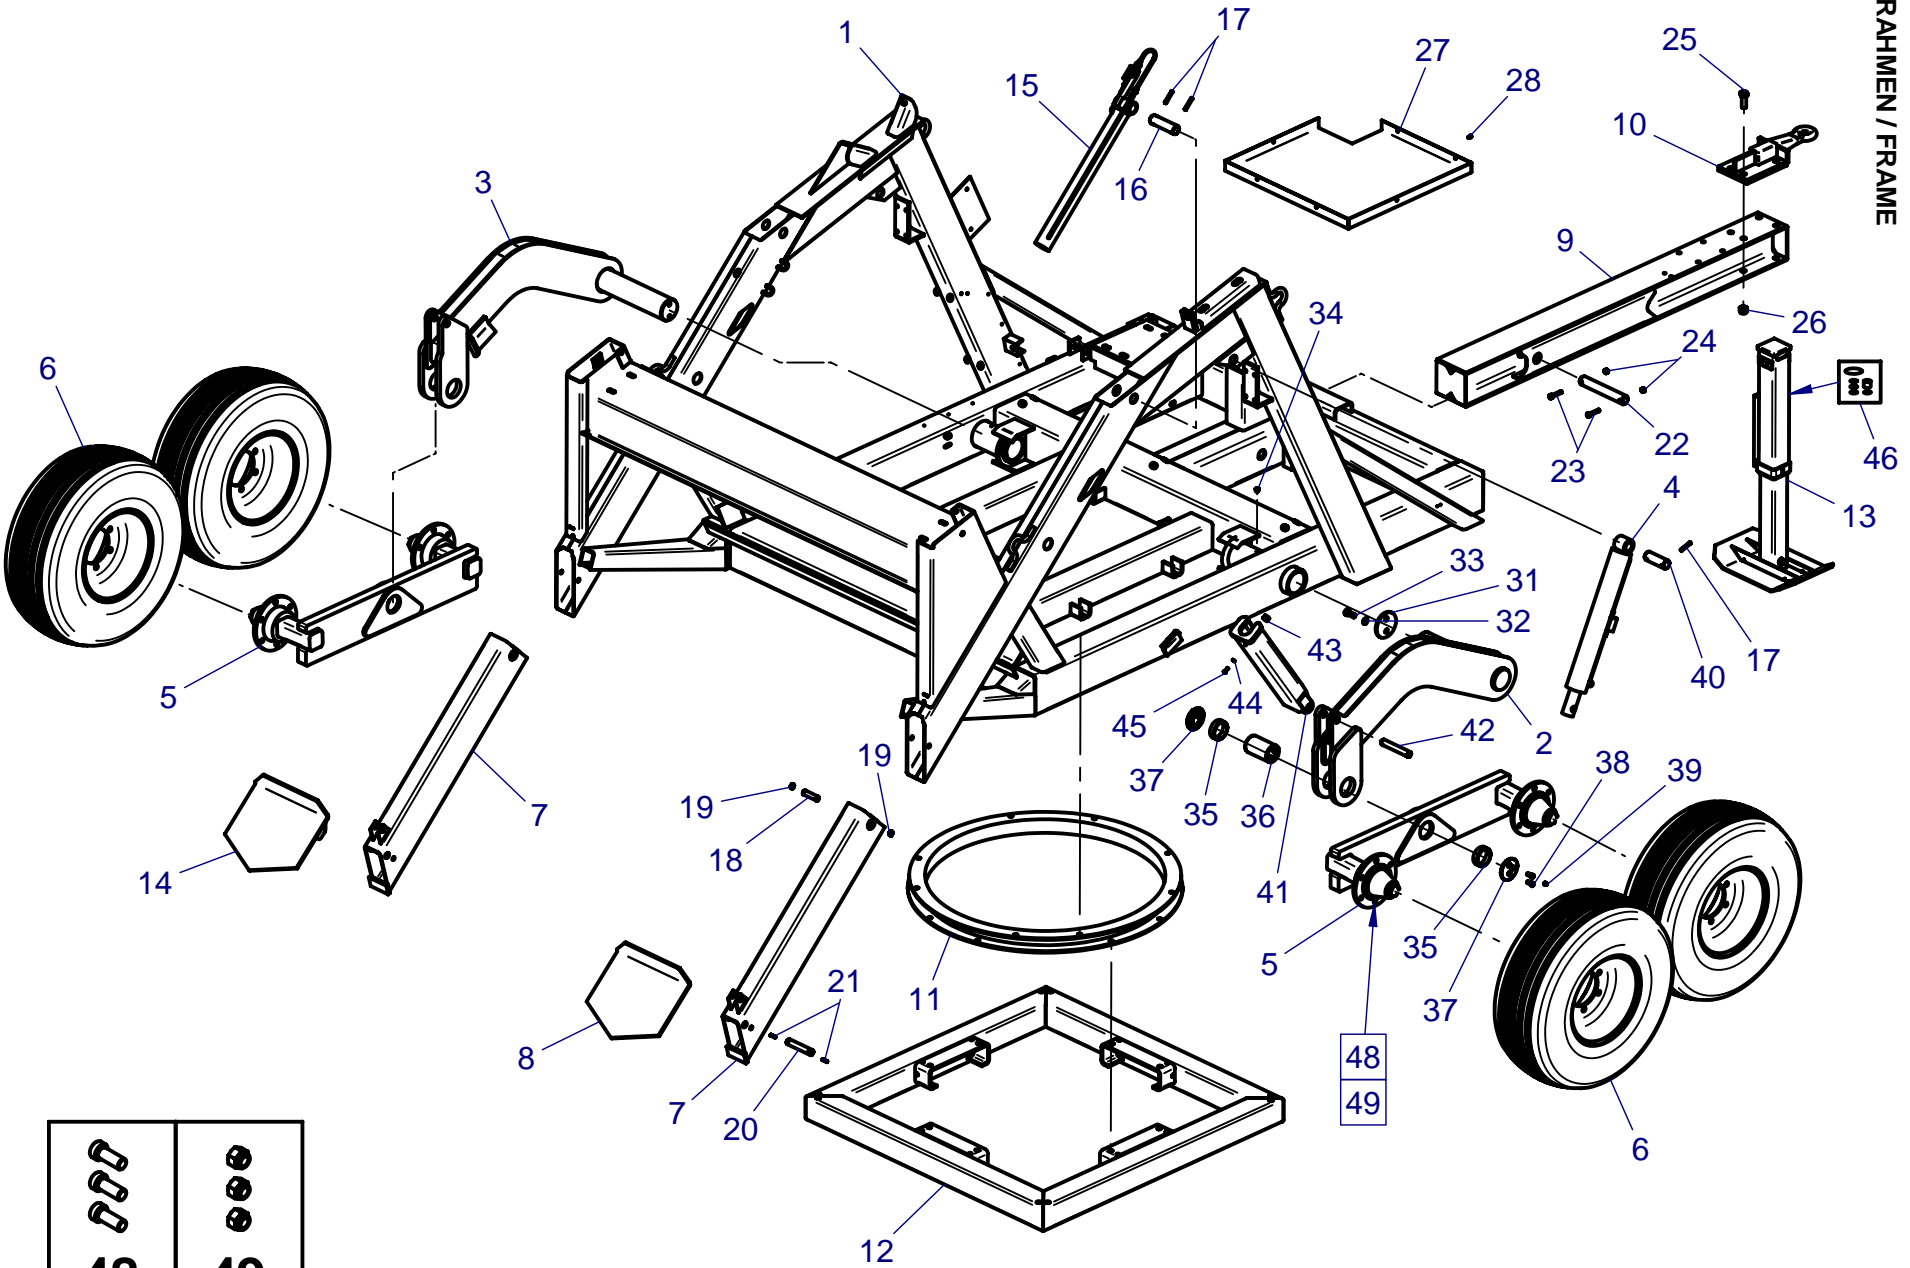

RAINSTAR E

RAHMEN / FRAME

48	49