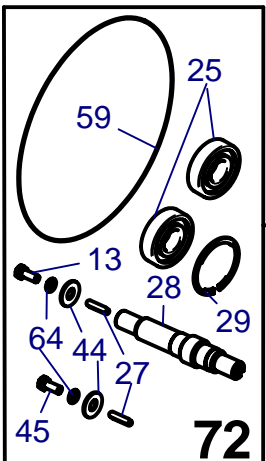

RAINSTAR E

TURBINE TVR 60

BAUER

FOR A GREEN WORLD

ERSATZTEILISTE
LIST OF SPARE PARTS
LISTE DES PIECES DE RECHANGE

827 9976
RAINSTAR E55
TURBINE / TURBINE TVR 60

Bild Fig. Rep.	Bestell Nr. Part No. Reference	Benennung Description Designation	Stück quant. pieces
1	0611553	Skt. Mutter / hex. nut DIN 934 - M 12	19
2	0612218	Federring / spring washer DIN 127 - B 12	13
3	0612135	Scheibe / washer DIN 440 - R 13,5	3
4	0611497	Stiftschraube / bolt DIN 835 - M 12 x 50	3
5	0611043	Skt. Schr. / hex. bolt DIN 931 - M 12 x 160	7
6	0611070	Skt. Schr. / hex. bolt DIN 931 - M 12 x 150	1
7	0612009	Scheibe / washer DIN 126 - 14	20
8	0618031	Schmiernippel / grease nipple DIN 71 412 - AM 6	2
9	8289335	Turbinengehäuse / turbine housing	1
10	8289337	Düseneinsatz /nozzle insert	1
11	0611493	Stiftschraube / bolt DIN 835 - M 12 x 45	3
12	8337911	Gew. Stange / threaded rod M 12 x 52	1
13	*	Skt. Schr. / hex. bolt DIN 933 - M 8 x 20	1
16	0620409	Kugelhahn / cock 3/8"	1
17	0613332	Muffe 3/8"x1/4"	1
18	0611042	Skt. Schr. / hex. bolt DIN 931 - M 12 x 210	2
19	*	Lauftrad / impeller	1
20	8289339	Turbinendeckel /turbine cover	1
21	8337903	Regelwelle / speed control shaft	1
22	*	Distanzhülse / spacer tube 2	1
23	8289338	Düsenklappe gummiert /	1
24	*	Distanzhülse / spacer tube 1	1
25	*	Rillenkugellager / grooved ball bearing 6305 - 2 RS	2
26	*	Paßscheibe / adjusting washer DIN 988 - 50 x 62 x 0,2	1
	*	Paßscheibe / adjusting washer DIN 988 - 50 x 62 x 0,5	1
27	*	Paßfeder / key DIN 6884 - 6 x 6 x 28	2
28	*	Turbinenwelle / turbine shaft	1
29	*	Sicherungsring / retaining ring DIN 472 - 62 x 2	1
31	8338084	Lagerteil /deposit	1
38	0612869	Paßfeder / key DIN 6884 - 6 x 6 x 40	1
39	8289340	Regeldeckel /adjusting cover	1
40	8338757	Anschlagbolzen / blockbolt	1
41	0628512	Federstecker / springcotter 3	1
42	8338752	Regelsegment /adjusting segment	1
43	*	Gleithülse /slide bush	1
44	*	Scheibe / washer DIN 440 - R 9	1
45	*	Skt. Schr. / hex. bolt DIN 933 - M 8 x 30	1
46	*	Bremshebel / brake lever	1
47	*	Rundpuffer 25-15-1xM6	1
48	*	Skt. Mutter / hex. nut DIN 934 - M 6	3
49	*	Gew. Stange / threaded rod M 6 x 95	1
50	0616014	Sicherungsring / retaining ring DIN 471 - 17 x 1	1

* nur im Set erhältlich / only available in Set

Teile ohne ☐ sind keine E-Teile. Preis und Lieferzeit nur auf Anfrage.

Parts without ☐ are not available as Spare Part. Price and delivery time only on request