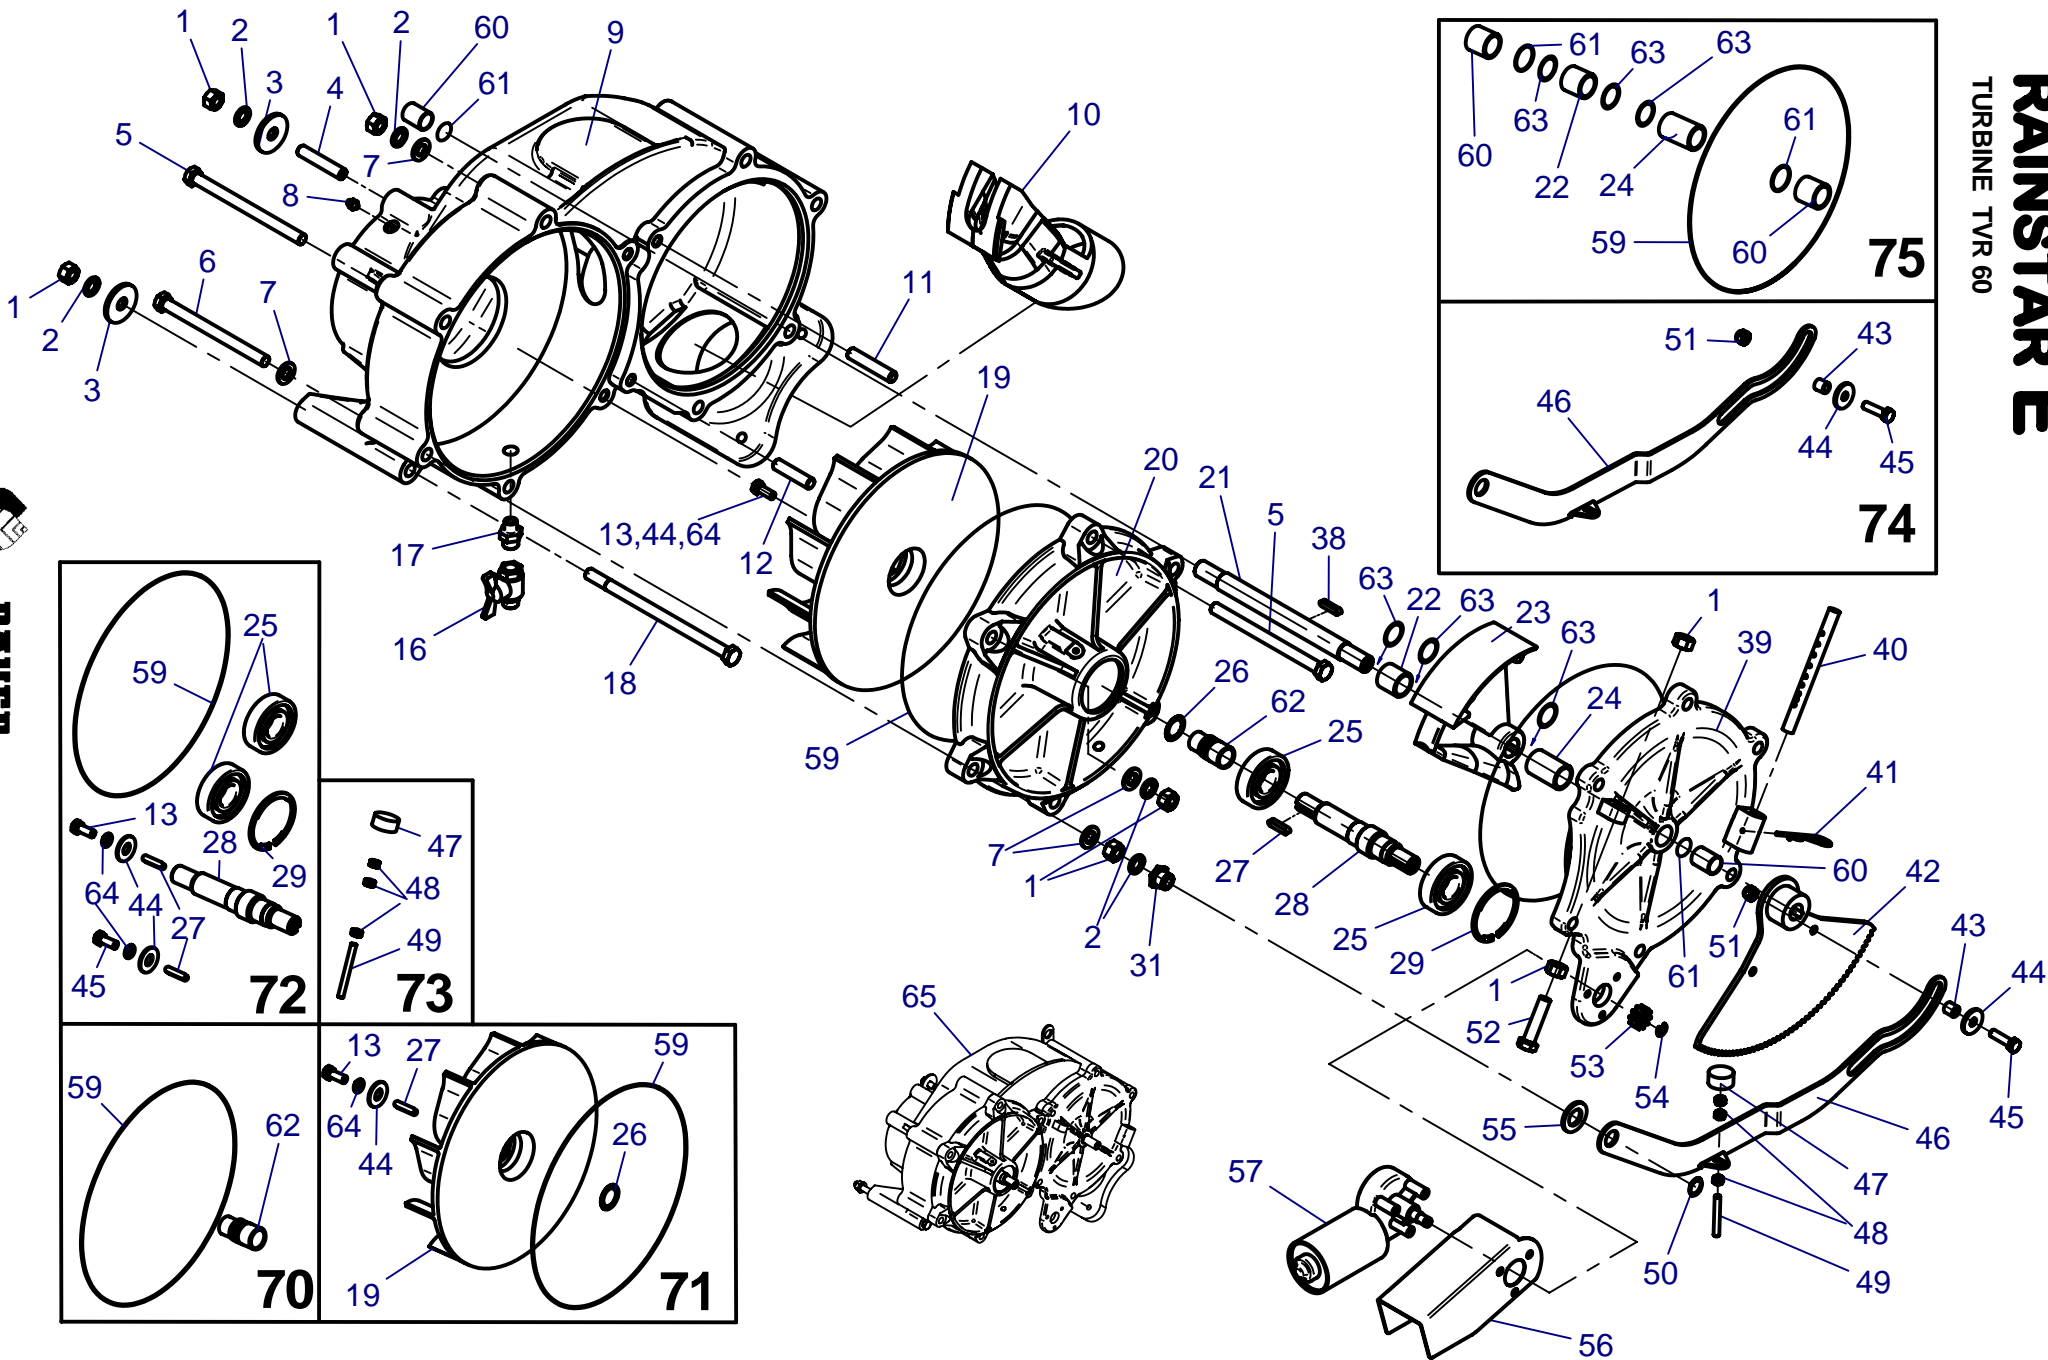

RAINSTAR E

TURBINE TVR 60

BAUER

FOR A GREEN WORLD

ERSATZTEILISTE
LIST OF SPARE PARTS
LISTE DES PIECES DE RECHANGE

827 9976
RAINSTAR E55
TURBINE / TURBINE TVR 60

Bild Fig. Rep.	Bestell Nr. Part No. Reference	Benennung Description Designation	Stück quant. pieces
1	0611553	Skt. Mutter / hex. nut DIN 934 - M 12	19
2	0612218	Federring / spring washer DIN 127 - B 12	13
3	0612135	Scheibe / washer DIN 440 - R 13,5	3
4	0611497	Stiftschraube / bolt DIN 835 - M 12 x 50	3
5	0611043	Skt. Schr. / hex. bolt DIN 931 - M 12 x 160	7
6	0611070	Skt. Schr. / hex. bolt DIN 931 - M 12 x 150	1
7	0612009	Scheibe / washer DIN 126 - 14	20
8	0618031	Schmiernippel / grease nipple DIN 71 412 - AM 6	2
9	8289335	Turbinengehäuse / turbine housing	1
10	8289337	Düseneinsatz /nozzle insert	1
11	0611493	Stiftschraube / bolt DIN 835 - M 12 x 45	3
12	8337911	Gew. Stange / threaded rod M 12 x 52	1
13	*	Skt. Schr. / hex. bolt DIN 933 - M 8 x 20	1
16	0620409	Kugelhahn / cock 3/8"	1
17	0613332	Muffe 3/8"x1/4"	1
18	0611042	Skt. Schr. / hex. bolt DIN 931 - M 12 x 210	2
19	*	Lauftrad / impeller	1
20	8289339	Turbinendeckel /turbine cover	1
21	8337903	Regelwelle / speed control shaft	1
22	*	Distanzhülse / spacer tube 2	1
23	8289338	Düsenklappe gummiert /	1
24	*	Distanzhülse / spacer tube 1	1
25	*	Rillenkugellager / grooved ball bearing 6305 - 2 RS	2
26	*	Paßscheibe / adjusting washer DIN 988 - 50 x 62 x 0,2	1
	*	Paßscheibe / adjusting washer DIN 988 - 50 x 62 x 0,5	1
27	*	Paßfeder / key DIN 6884 - 6 x 6 x 28	2
28	*	Turbinenwelle / turbine shaft	1
29	*	Sicherungsring / retaining ring DIN 472 - 62 x 2	1
31	8338084	Lagerteil /deposit	1
38	0612869	Paßfeder / key DIN 6884 - 6 x 6 x 40	1
39	8289340	Regeldeckel /adjusting cover	1
40	8338757	Anschlagbolzen / blockbolt	1
41	0628512	Federstecker / springcotter 3	1
42	8338752	Regelsegment /adjusting segment	1
43	*	Gleithülse /slide bush	1
44	*	Scheibe / washer DIN 440 - R 9	1
45	*	Skt. Schr. / hex. bolt DIN 933 - M 8 x 30	1
46	*	Bremshebel / brake lever	1
47	*	Rundpuffer 25-15-1xM6	1
48	*	Skt. Mutter / hex. nut DIN 934 - M 6	3
49	*	Gew. Stange / threaded rod M 6 x 95	1
50	0616014	Sicherungsring / retaining ring DIN 471 - 17 x 1	1

* nur im Set erhältlich / only available in Set

Teile ohne ☐ sind keine E-Teile. Preis und Lieferzeit nur auf Anfrage.

Parts without ☐ are not available as Spare Part. Price and delivery time only on request