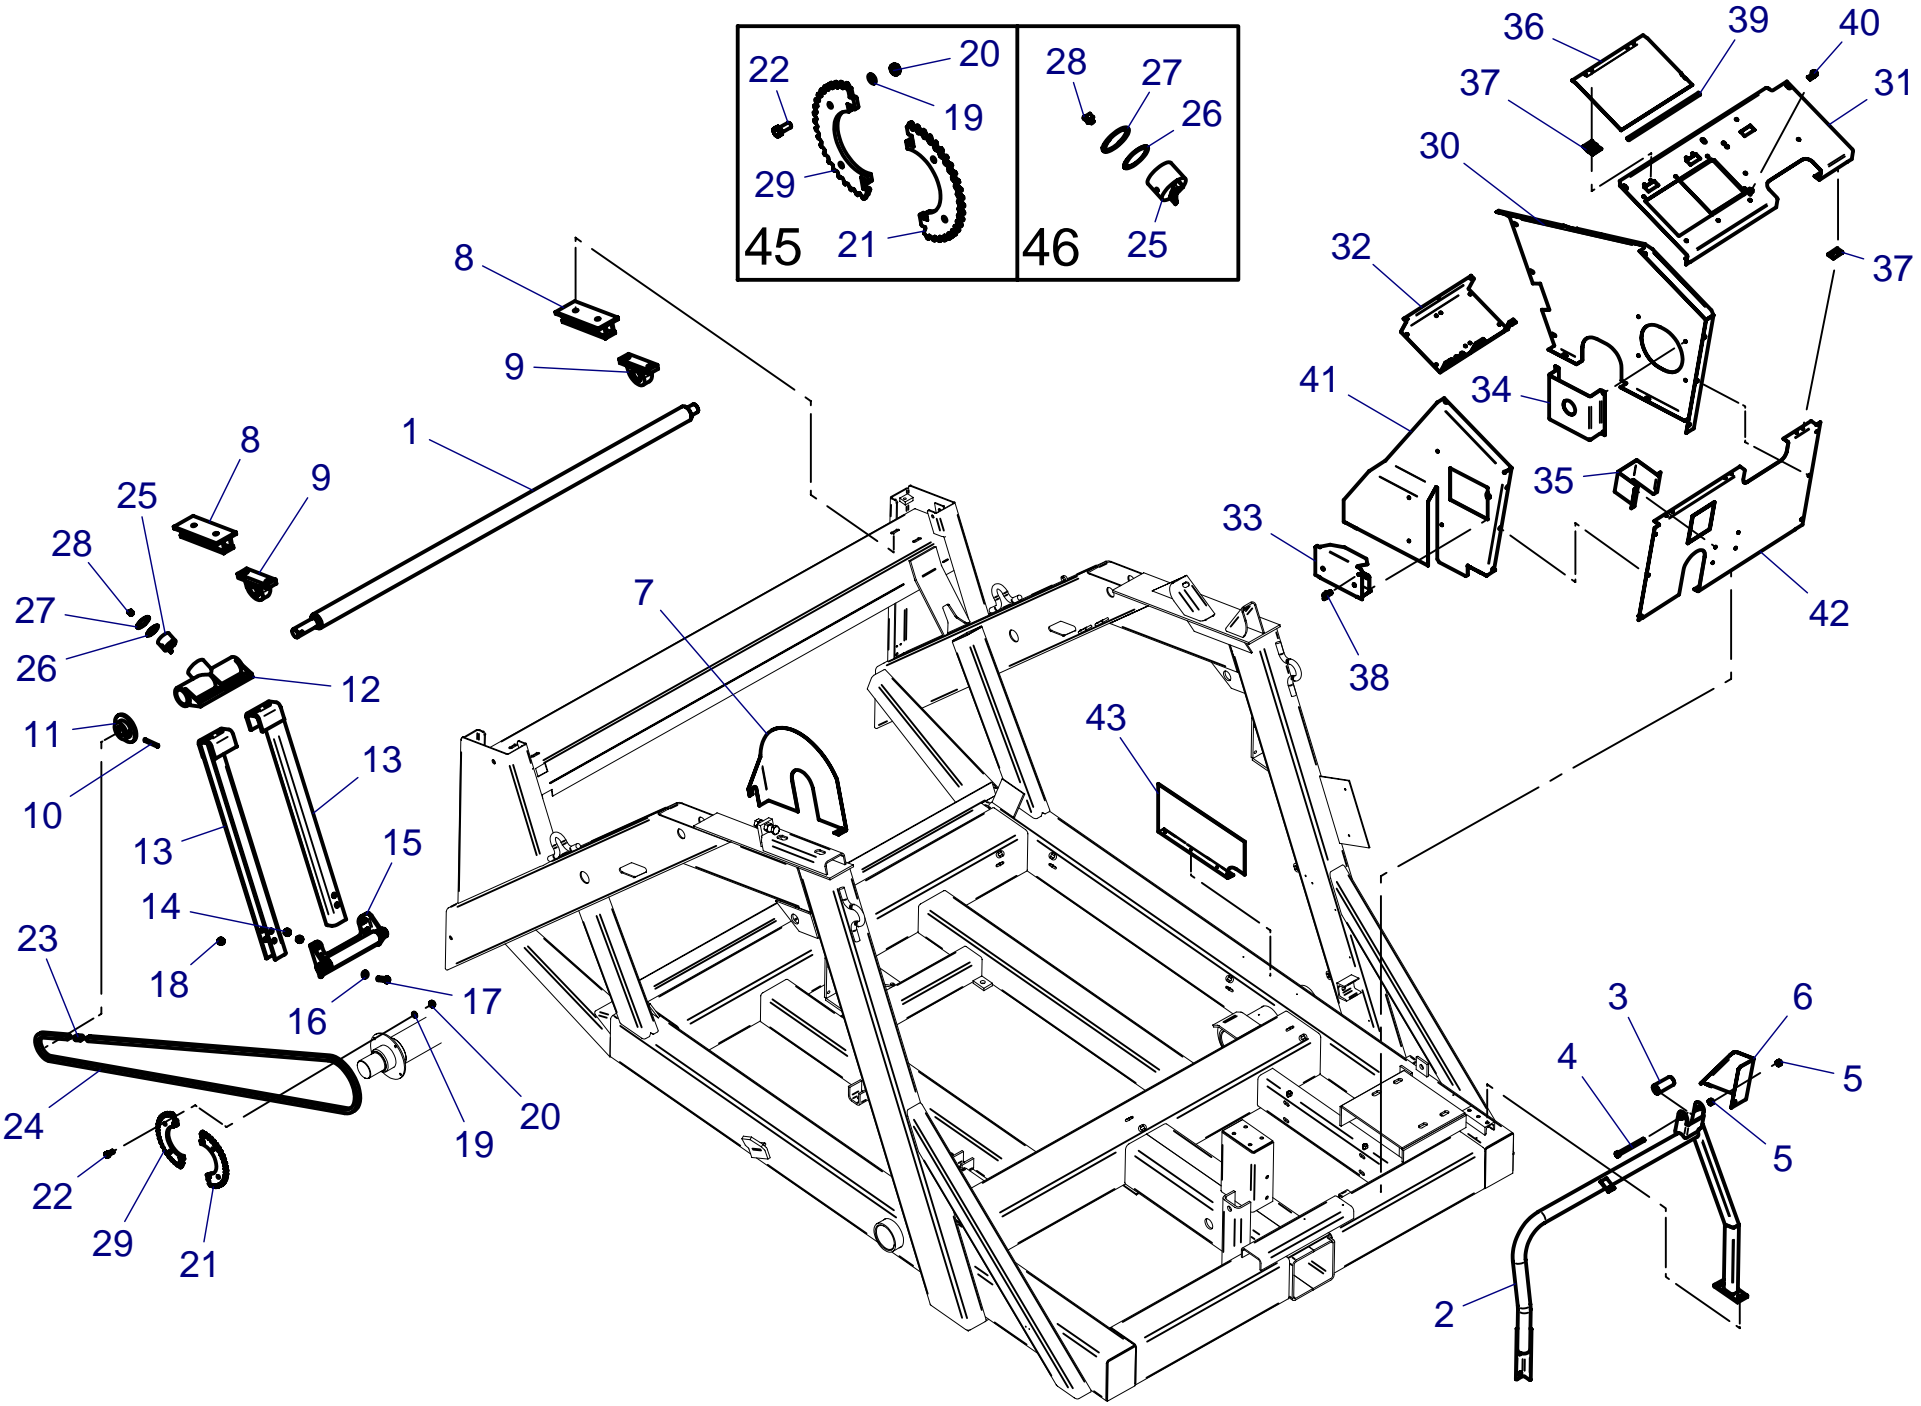

RAINSTAR E

WICKELVORRICHTUNG / WINDING MECHANISM

ERSATZTEILISTE

827 9976

LIST OF SPARE PARTS

RAINSTAR E55

LISTE DES PIECES DE RECHANGE

WICKELVORRICHTUNG / WINDING MECHANISM

Bild Fig. Rep.	Bestell Nr. Part No. Reference	Benennung Description Designation	Stück quant. pieces
1	8348143	Wendelnutspindel / helically grooved spindle 41	1 (ø 110)
	8348141	Wendelnutspindel / helically grooved spindle 39	1 (ø 120)
	8348140	Wendelnutspindel / helically grooved spindle 38	1 (ø 125)
	8348142	Wendelnutspindel / helically grooved spindle 40	1 (ø 140)
2	8348411	Schutzbügel	1
3	8348406	Rolle	1
4	0611132	Schraube / hex. Bolt DIN 933- M10 x 130	1
5	0611545	Mutter / hex. nut DIN 980 - M 10	2
6	8348419	Abdeckung Antriebskette / cover driving chain	1
7	8348435	Abdeckung - Wickelkette / cover winding chain	1
8	8348145	Unterlage / support	2
9	0615257	Stehlager / pillow block UCP 207	2
10	0615739	Spannstift DIN 1481 - 8 x 60	1
11	8276874	Kettenrad / sprocket wheel 5/8"X3/8" Z=23	1 (ø 110)
	8276873	Kettenrad / sprocket wheel 5/8"X3/8" Z=21	1 (ø 120, ø 140)
	0184610	Kettenrad / sprocket wheel 5/8"X3/8" Z=20	1 (ø 125)
12	8289314	Führungsrohr / guide tube	1
13	8348131	Holm / crossbeam	2
14	0611553	Skt. Mutter / hex. nut DIN 934 - M 12	8
15	8348135	Gleitblech / sliding plate	1
16	0612029	Scheibe / washer DIN126 - 12	8
17	0611045	Skt. Schr. / hex. bolt DIN 933 - M 12 x 50	4
18	0611546	Skt. Mutter / hex. nut DIN 980 - M 12	8
19	*	Federring / spring washer DIN 127 - B 10	4
20	*	Skt. Mutter / hex. nut DIN 934 - M 10	
21	*	Kettenradhälfte / sprocket wheel half 1 - 5/8" , z = 45	1
22	*	Skt. Schr. / hex. bolt DIN 933 - M 10 x 25	4
23	0618216	Glied / link E DIN 8187- 10B-1	1
24	0618381	Kette / chain DIN 8187- 10B-1; 257 Gl.	1
25	*	Mitnehmer / driver	1
26	*	Paßscheibe / washer DIN 988 - 45 x 55 x 0,3	1
27	*	Sicherungsring / retaining ring DIN 472 - 55 x 2	1
28	*	Kegelschmiernippel / conical lubricating head BM 6	1
29	*	Kettenradhälfte / sprocket wheel half 2 - 5/8" , z = 45	1
30	8348425	Abdeckung / cover Teil 3	1
31	8348427	Abdeckung / cover Teil 2	1
32	8348430	Steuergerätkonsole / control unit bracket	1
33	8337510	Akkualterung / bracket for battery	1
34	8348432	Zapfwellenschutz / pto cover	1
35	8277427	Konsole / bracket	1
36	8348433	Ecostar Abdeckung / ecostar cover	1
37	0889998	Scharnier / hinge 50X50	5
38	0889994	Verschluss - Quickloc / seal - Quickloc	1
39	0642140	Kantenschutz	0,4m
40	0890045	Schloss / lock	1
41	8348429	Abdeckung / cover Teil 4	1
42	8348428	Abdeckung / cover Teil 1	1
43	8348408	Kettenschutz / chain guard	1
45	8344618	Rep.Set Kettenrad geteilt z=45	1
46	8344622	Rep.Set Mitnehmer	1