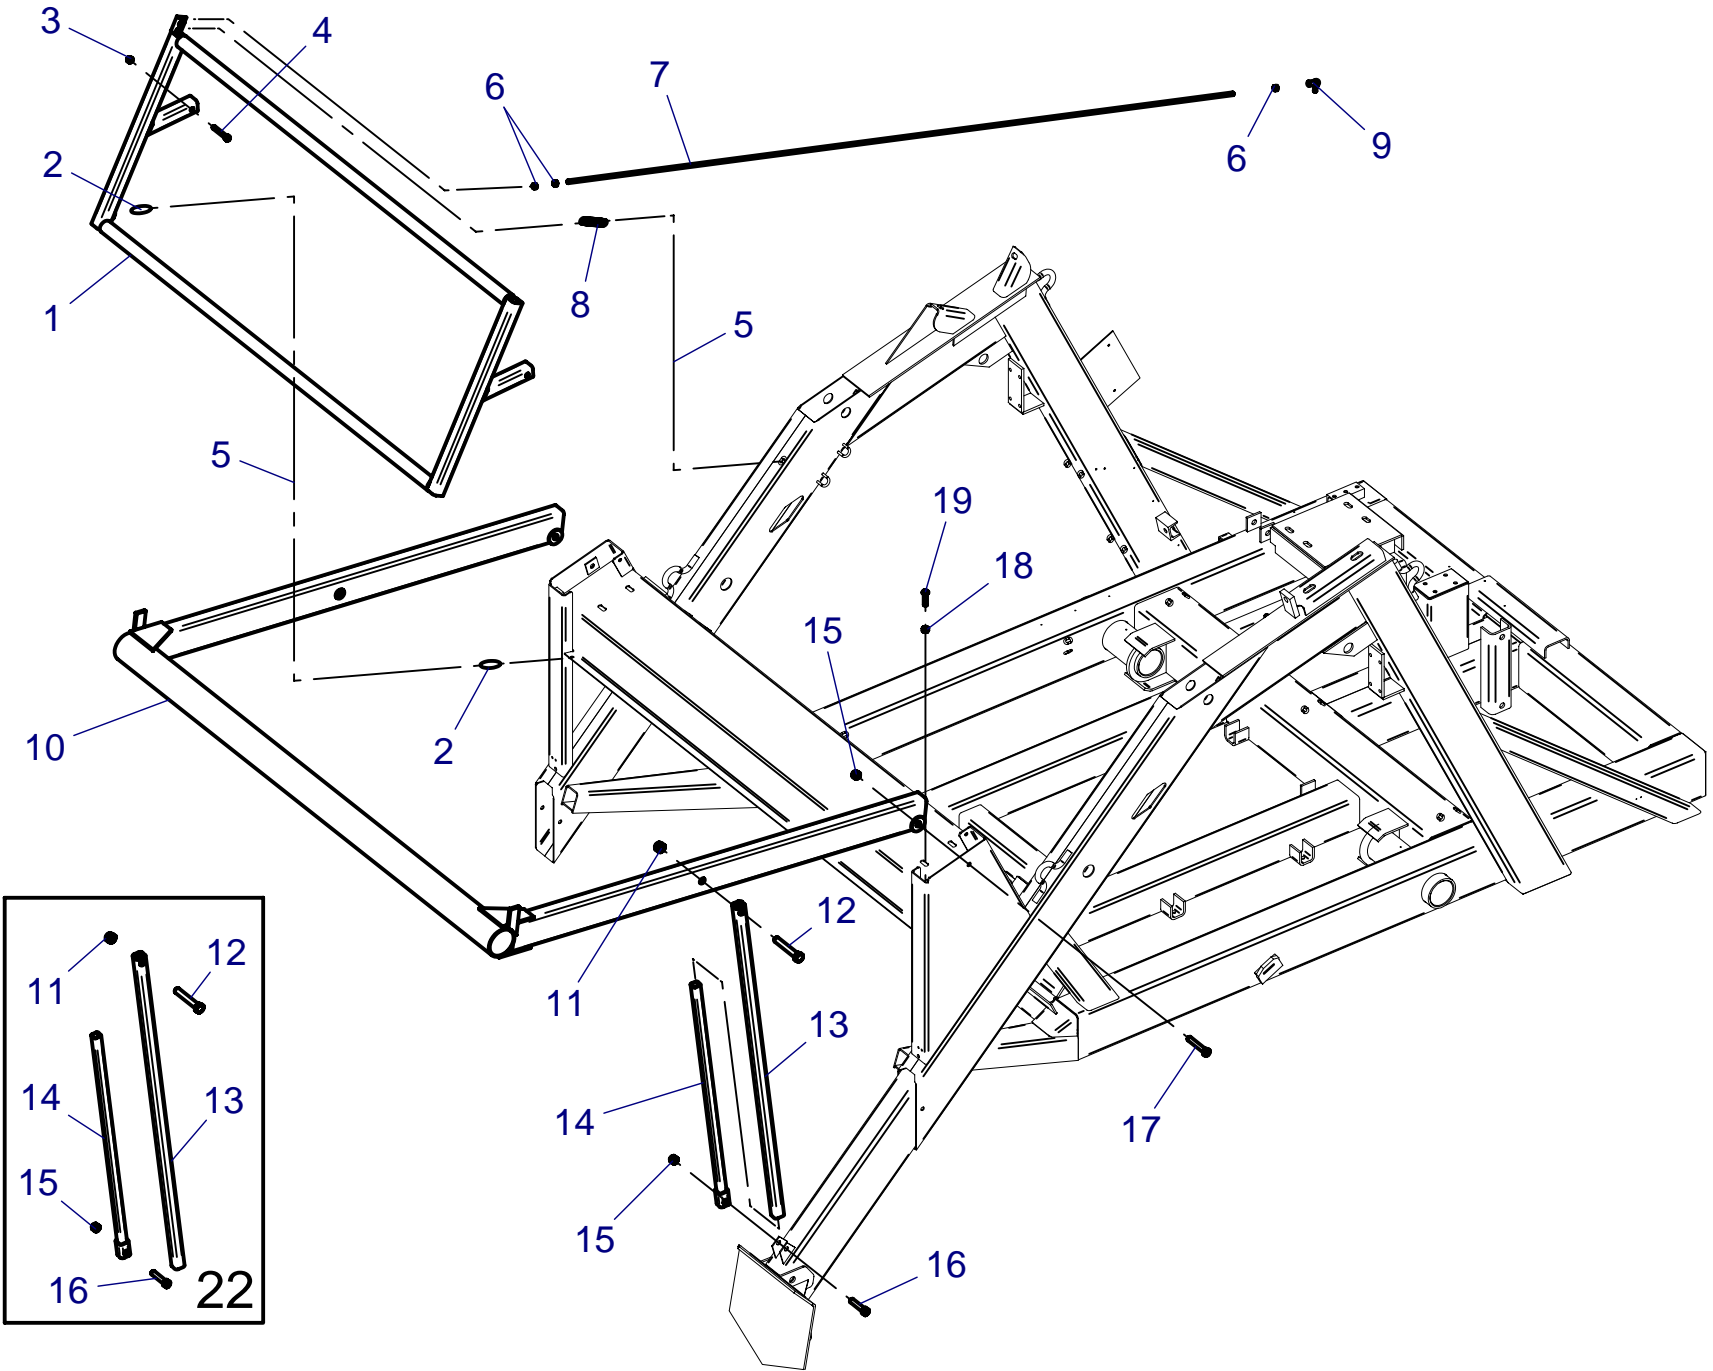

RAINSTAR E

ABSCHALTUNG, STATIVLIFT / SHUT-OFF SYSTEM, SLED LIFT

ERSATZTEILISTE
LIST OF SPARE PARTS
LISTE DES PIECES DE RECHANGE

827 9976
RAINSTAR E55
ABSCHALTUNG, STATIVLIFT
SHUT-OFF SYSTEM, SLED LIFT

Bild Fig. Rep.	Bestell Nr. Part No. Reference	Benennung Description Designation	Stück quant. pieces
1	8348321	Schalbügel / shut off frame	1
2	0619033	Scherglied / connecting link 4	2
3	0611546	Mutter / hex. Nut DIN 980 - M 12	2
4	0611162	Schraube / hex. bolt DIN 933- M12 x 80	2
5	0619054	Kette gedr. Oval / chain 4x21	1
6	0611563	Mutter / hex. nut DIN 934 - M 10	3
7	8348333	Abschaltstange / shut off rod	1
8	8280448	Zugfeder / tension spring	1
9	0635225	Gelenk / join M10	1
10	8348301	Stativlift / sled lift	1
11	*	Mutter / hex. Nut DIN 985 - M 20	2
12	*	Schraube / hex. bolt DIN 931- M20 x 130	2
13	*	Teleskoprohr außen / telescopic pipe - outer	2
14	*	Teleskoprohr innen telescopic pipe - inner	2
15	*	Mutter / hex. Nut DIN 980 - M 16	4
16	*	Schraube / hex. Bolt DIN 933 - M16 x 80	2
17	0611069	Schraube / hex. Bolt DIN 931 - M16 x 100	2
18	0611553	Mutter / hex. nut DIN 934 - M 12	2
19	0611045	Schraube / hex. Bolt DIN 933 - M12 x 50	2
22	8345322	Rep. Set Teleskoprohre / telescopic pipe	2

* nur im Set erhältlich / only available in Set

Teile ohne ☐ sind keine E-Teile. Preis und Lieferzeit nur auf Anfrage.

Parts without ☐ are not available as Spare Part. Price and delivery time only on request