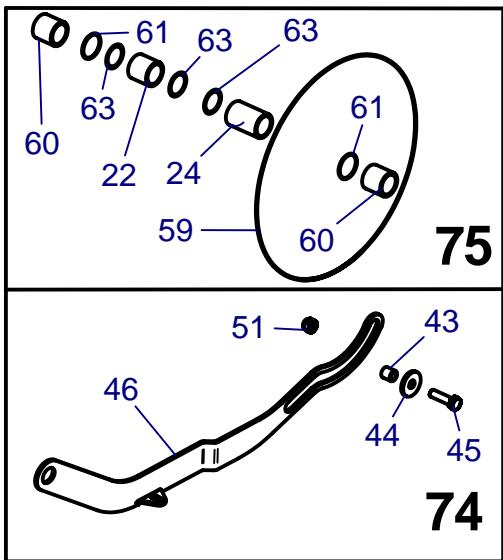

RAINSTAR E

TURBINE TVR 60

BAUER

FOR A GREEN WORLD

ERSATZTEILISTE
LIST OF SPARE PARTS
LISTE DES PIECES DE RECHANGE

827 9976
RAINSTAR E55
TURBINE / TURBINE TVR 60

Bild Fig. Rep.	Bestell Nr. Part No. Reference	Benennung Description Designation	Stück quant. pieces
1	0611553	Skt. Mutter / hex. nut DIN 934 - M 12	19
2	0612218	Federring / spring washer DIN 127 - B 12	13
3	0612135	Scheibe / washer DIN 440 - R 13,5	3
4	0611497	Stiftschraube / bolt DIN 835 - M 12 x 50	3
5	0611043	Skt. Schr. / hex. bolt DIN 931 - M 12 x 160	7
6	0611070	Skt. Schr. / hex. bolt DIN 931 - M 12 x 150	1
7	0612009	Scheibe / washer DIN 126 - 14	20
8	0618031	Schmiernippel / grease nipple DIN 71 412 - AM 6	2
9	8289335	Turbinengehäuse / turbine housing	1
10	8289337	Düseneinsatz /nozzle insert	1
11	0611493	Stiftschraube / bolt DIN 835 - M 12 x 45	3
12	8337911	Gew. Stange / threaded rod M 12 x 52	1
13	*	Skt. Schr. / hex. bolt DIN 933 - M 8 x 20	1
16	0620409	Kugelhahn / cock 3/8"	1
17	0613332	Muffe 3/8"x1/4"	1
18	0611042	Skt. Schr. / hex. bolt DIN 931 - M 12 x 210	2
19	*	Lauftrad / impeller	1
20	8289339	Turbinendeckel /turbine cover	1
21	8337903	Regelwelle / speed control shaft	1
22	*	Distanzhülse / spacer tube 2	1
23	8289338	Düsenklappe gummiert /	1
24	*	Distanzhülse / spacer tube 1	1
25	*	Rillenkugellager / grooved ball bearing 6305 - 2 RS	2
26	*	Paßscheibe / adjusting washer DIN 988 - 50 x 62 x 0,2	1
	*	Paßscheibe / adjusting washer DIN 988 - 50 x 62 x 0,5	1
27	*	Paßfeder / key DIN 6884 - 6 x 6 x 28	2
28	*	Turbinenwelle / turbine shaft	1
29	*	Sicherungsring / retaining ring DIN 472 - 62 x 2	1
31	8338084	Lagerteil /deposit	1
38	0612869	Paßfeder / key DIN 6884 - 6 x 6 x 40	1
39	8289340	Regeldeckel /adjusting cover	1
40	8338757	Anschlagbolzen / blockbolt	1
41	0628512	Federstecker / springcotter 3	1
42	8338752	Regelsegment /adjusting segment	1
43	*	Gleithülse /slide bush	1
44	*	Scheibe / washer DIN 440 - R 9	1
45	*	Skt. Schr. / hex. bolt DIN 933 - M 8 x 30	1
46	*	Bremshebel / brake lever	1
47	*	Rundpuffer 25-15-1xM6	1
48	*	Skt. Mutter / hex. nut DIN 934 - M 6	3
49	*	Gew. Stange / threaded rod M 6 x 95	1
50	0616014	Sicherungsring / retaining ring DIN 471 - 17 x 1	1

* nur im Set erhältlich / only available in Set

Teile ohne ☐ sind keine E-Teile. Preis und Lieferzeit nur auf Anfrage.

Parts without ☐ are not available as Spare Part. Price and delivery time only on request