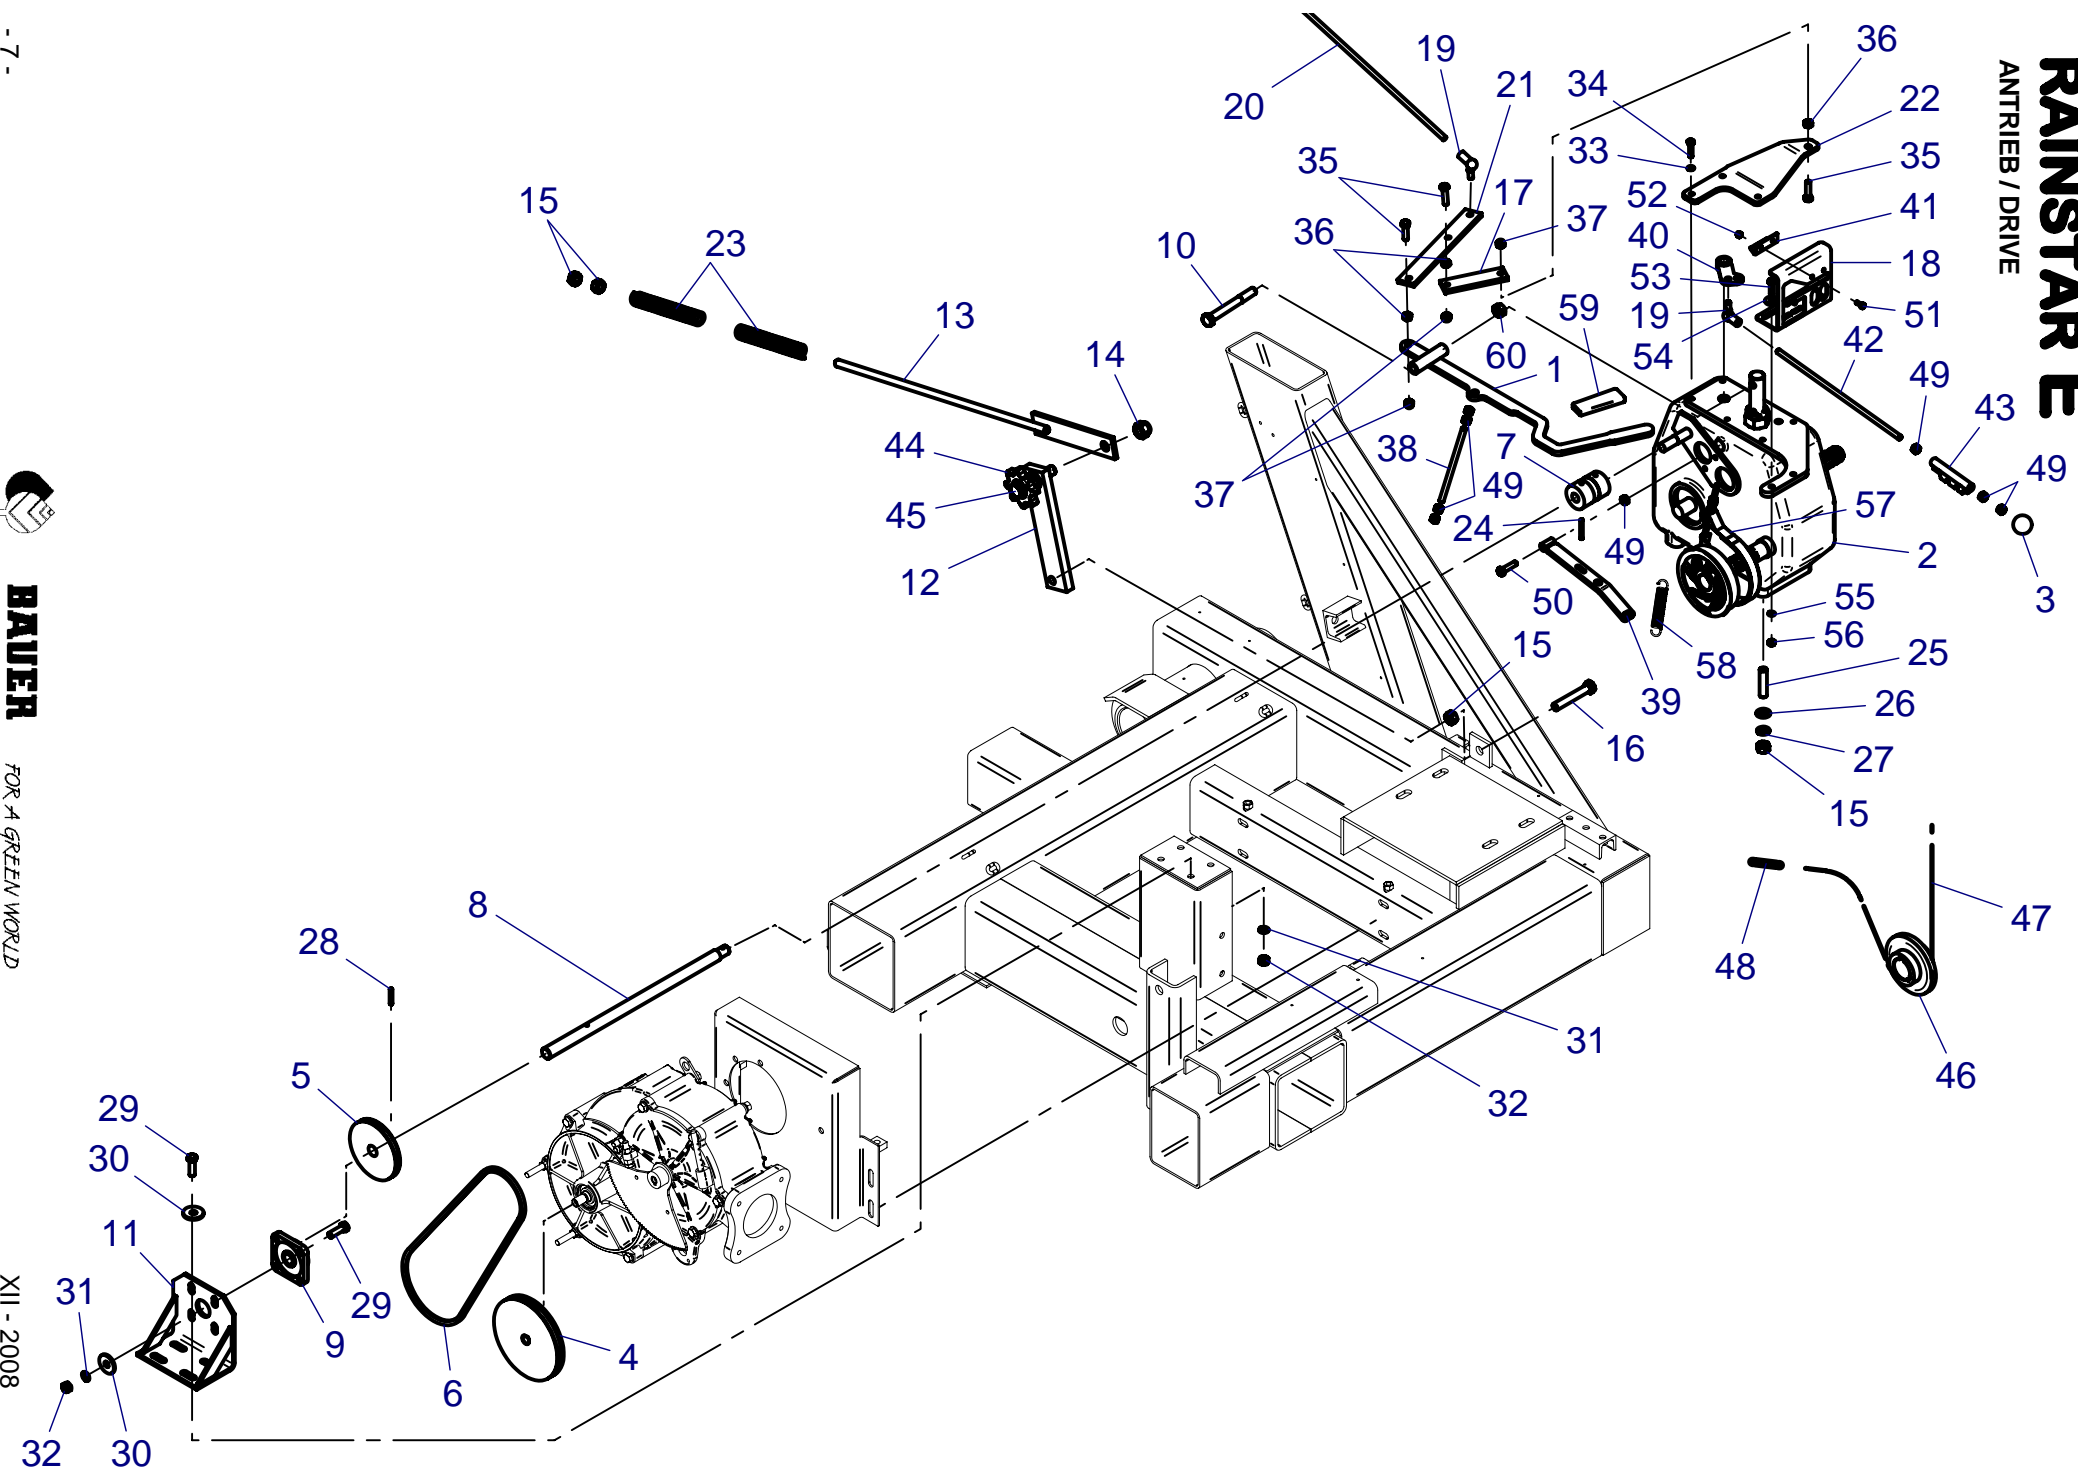

RAINSTAR E

ANTRIEB / DRIVE

ERSATZTEILISTE
LIST OF SPARE PARTS
LISTE DES PIECES DE RECHANGE

827 9976
RAINSTAR E55
ANTRIEB / DRIVE

Bild Fig. Rep.	Bestell Nr. Part No. Reference	Benennung Description Designation	Stück quant. pieces
1	8348108	Abschalthebel / shut-off lever	1
2	8348101	Getriebe / gearbox G4	1
3	0625032	Kugelknopf / spherical handle M 10	1
4	8348120	Riemenscheibe - Turbine / pulley - turbine	1
5	8289349	Riemenscheibe - Getriebe / pulley - gearbox	1
6	0627328	Riemen / belt DIN7753 - 9.5x1300 La	1
7	8279364	Kupplung / coupling	1
8	8348105	Welle / shaft	1
9	0615250	NTN-Flanschlager UCF205 _	1
10	0611074	Skt. Schr. / hex. bolt DIN 931 - M 16 x 140	1
11	8279354	Lagerkonsole / bearing bracket	1
12	8348110	Kettenspanner / chain tensioner 1 1/4" kpl.	1
13	8348115	Zugstrebe geschw.	1
14	0611548	Mutter / hex. nut DIN 985 - M 20	1
15	0611573	Mutter / hex. nut DIN 934 - M 16	7
16	0611078	Schraube / hex. bolt DIN 933- M20 x 100	1
17	8348332	Hebel kurz / lever short	1
18	8337418	Kulisse / shifting gate	1
19	0635225	Gelenk / joint DIN 71802 - M 10	2
20	8348333	Abschaltstange / shut-off rod	1
21	8348331	Hebel lang / lever long	1
22	8348326	Konsole für Abschaltung / bracket for shut off	1
23	8331401	Druckfeder / pressure spring	2
24	0615775	Spannstift / dowel pin 6 x 50	1
25	8338301	Gewindebolzen M16 x 70	4
26	0612014	Scheibe / washer DIN125 - A 17	4
27	0612214	Federring / spring washer DIN127- B16	4
28	0615776	Spannstift / dowel pin 6 x 40	1
29	0611142	Schraube / hex. bolt DIN 933- M12 x 40	8
30	0612135	Scheibe / washer DIN 440 - R 14	8
31	0612218	Federring / spring washer DIN127 - B12	8
32	0611553	Mutter / hex. Nut DIN 934 - M 12	8
33	0612217	Federring / spring washer DIN127- B 8	3
34	0611175	Schraube / hex. bolt DIN 933- M 8 x 35	3
35	0611125	Schraube / hex. bolt DIN 933- M10 x 50	3
36	0611563	Mutter DIN / hex. nut 934 - M 10	3
37	0611545	Mutter DIN / hex. nut 980 - M 10	3
38	8277022	Gew. Stange / threaded rod M 10 x 195	1
39	8337425	Bremshebel / brake lever	1
40	8277010	Schalthebel / gear shift lever	1
41	8337428	Gleitwinkel / gliding angle	1
42	8337422	Gew. Stange / threaded rod M 10 x 430	1
43	8337415	Rohr mit Rastblech / pipe with arresting plate	1
44	8307978	Kettenrad mit Lager / sprocket wheel with bearing 1 1/4", z=8	1
45	0611078	Schraube / hex. bolt DIN 933- M20 x 100	1

* nur im Set erhältlich / only available in Set

Teile ohne ☐ sind keine E-Teile. Preis und Lieferzeit nur auf Anfrage.

Parts without ☐ are not available as Spare Part. Price and delivery time only on request