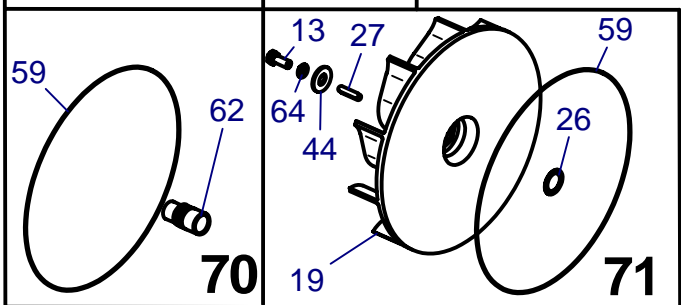

RAINSTAR E

TURBINE TVR 60

BAUER

FOR A GREEN WORLD

ERSATZTEILISTE
LIST OF SPARE PARTS
LISTE DES PIECES DE RECHANGE

827 9976
RAINSTAR E55
TURBINE / TURBINE TVR 60

Bild Fig. Rep.	Bestell Nr. Part No. Reference	Benennung Description Designation	Stück quant. pieces
1	0611553	Skt. Mutter / hex. nut DIN 934 - M 12	19
2	0612218	Federring / spring washer DIN 127 - B 12	13
3	0612135	Scheibe / washer DIN 440 - R 13,5	3
4	0611497	Stiftschraube / bolt DIN 835 - M 12 x 50	3
5	0611043	Skt. Schr. / hex. bolt DIN 931 - M 12 x 160	7
6	0611070	Skt. Schr. / hex. bolt DIN 931 - M 12 x 150	1
7	0612009	Scheibe / washer DIN 126 - 14	20
8	0618031	Schmiernippel / grease nipple DIN 71 412 - AM 6	2
9	8289335	Turbinengehäuse / turbine housing	1
10	8289337	Düseneinsatz /nozzle insert	1
11	0611493	Stiftschraube / bolt DIN 835 - M 12 x 45	3
12	8337911	Gew. Stange / threaded rod M 12 x 52	1
13	*	Skt. Schr. / hex. bolt DIN 933 - M 8 x 20	1
16	0620409	Kugelhahn / cock 3/8"	1
17	0613332	Muffe 3/8"x1/4"	1
18	0611042	Skt. Schr. / hex. bolt DIN 931 - M 12 x 210	2
19	*	Lauftrad / impeller	1
20	8289339	Turbinendeckel /turbine cover	1
21	8337903	Regelwelle / speed control shaft	1
22	*	Distanzhülse / spacer tube 2	1
23	8289338	Düsenklappe gummiert /	1
24	*	Distanzhülse / spacer tube 1	1
25	*	Rillenkugellager / grooved ball bearing 6305 - 2 RS	2
26	*	Paßscheibe / adjusting washer DIN 988 - 50 x 62 x 0,2	1
	*	Paßscheibe / adjusting washer DIN 988 - 50 x 62 x 0,5	1
27	*	Paßfeder / key DIN 6884 - 6 x 6 x 28	2
28	*	Turbinenwelle / turbine shaft	1
29	*	Sicherungsring / retaining ring DIN 472 - 62 x 2	1
31	8338084	Lagerteil /deposit	1
38	0612869	Paßfeder / key DIN 6884 - 6 x 6 x 40	1
39	8289340	Regeldeckel /adjusting cover	1
40	8338757	Anschlagbolzen / blockbolt	1
41	0628512	Federstecker / springcotter 3	1
42	8338752	Regelsegment /adjusting segment	1
43	*	Gleithülse /slide bush	1
44	*	Scheibe / washer DIN 440 - R 9	1
45	*	Skt. Schr. / hex. bolt DIN 933 - M 8 x 30	1
46	*	Bremshebel / brake lever	1
47	*	Rundpuffer 25-15-1xM6	1
48	*	Skt. Mutter / hex. nut DIN 934 - M 6	3
49	*	Gew. Stange / threaded rod M 6 x 95	1
50	0616014	Sicherungsring / retaining ring DIN 471 - 17 x 1	1

* nur im Set erhältlich / only available in Set

Teile ohne ☐ sind keine E-Teile. Preis und Lieferzeit nur auf Anfrage.

Parts without ☐ are not available as Spare Part. Price and delivery time only on request