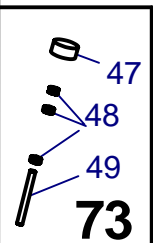

RAINSTAR E

TURBINE TVR 60

BAUER

FOR A GREEN WORLD

ERSATZTEILISTE
LIST OF SPARE PARTS
LISTE DES PIECES DE RECHANGE

827 9976
RAINSTAR E55
TURBINE / TURBINE TVR 60

Bild Fig. Rep.	Bestell Nr. Part No. Reference	Benennung Description Designation	Stück quant. pieces
1	0611553	Skt. Mutter / hex. nut DIN 934 - M 12	19
2	0612218	Federring / spring washer DIN 127 - B 12	13
3	0612135	Scheibe / washer DIN 440 - R 13,5	3
4	0611497	Stiftschraube / bolt DIN 835 - M 12 x 50	3
5	0611043	Skt. Schr. / hex. bolt DIN 931 - M 12 x 160	7
6	0611070	Skt. Schr. / hex. bolt DIN 931 - M 12 x 150	1
7	0612009	Scheibe / washer DIN 126 - 14	20
8	0618031	Schmiernippel / grease nipple DIN 71 412 - AM 6	2
9	8289335	Turbinengehäuse / turbine housing	1
10	8289337	Düseneinsatz /nozzle insert	1
11	0611493	Stiftschraube / bolt DIN 835 - M 12 x 45	3
12	8337911	Gew. Stange / threaded rod M 12 x 52	1
13	*	Skt. Schr. / hex. bolt DIN 933 - M 8 x 20	1
16	0620409	Kugelhahn / cock 3/8"	1
17	0613332	Muffe 3/8"x1/4"	1
18	0611042	Skt. Schr. / hex. bolt DIN 931 - M 12 x 210	2
19	*	Lauftrad / impeller	1
20	8289339	Turbinendeckel /turbine cover	1
21	8337903	Regelwelle / speed control shaft	1
22	*	Distanzhülse / spacer tube 2	1
23	8289338	Düsenklappe gummiert /	1
24	*	Distanzhülse / spacer tube 1	1
25	*	Rillenkugellager / grooved ball bearing 6305 - 2 RS	2
26	*	Paßscheibe / adjusting washer DIN 988 - 50 x 62 x 0,2	1
	*	Paßscheibe / adjusting washer DIN 988 - 50 x 62 x 0,5	1
27	*	Paßfeder / key DIN 6884 - 6 x 6 x 28	2
28	*	Turbinenwelle / turbine shaft	1
29	*	Sicherungsring / retaining ring DIN 472 - 62 x 2	1
31	8338084	Lagerteil /deposit	1
38	0612869	Paßfeder / key DIN 6884 - 6 x 6 x 40	1
39	8289340	Regeldeckel /adjusting cover	1
40	8338757	Anschlagbolzen / blockbolt	1
41	0628512	Federstecker / springcotter 3	1
42	8338752	Regelsegment /adjusting segment	1
43	*	Gleithülse /slide bush	1
44	*	Scheibe / washer DIN 440 - R 9	1
45	*	Skt. Schr. / hex. bolt DIN 933 - M 8 x 30	1
46	*	Bremshebel / brake lever	1
47	*	Rundpuffer 25-15-1xM6	1
48	*	Skt. Mutter / hex. nut DIN 934 - M 6	3
49	*	Gew. Stange / threaded rod M 6 x 95	1
50	0616014	Sicherungsring / retaining ring DIN 471 - 17 x 1	1

* nur im Set erhältlich / only available in Set

Teile ohne ☐ sind keine E-Teile. Preis und Lieferzeit nur auf Anfrage.

Parts without ☐ are not available as Spare Part. Price and delivery time only on request