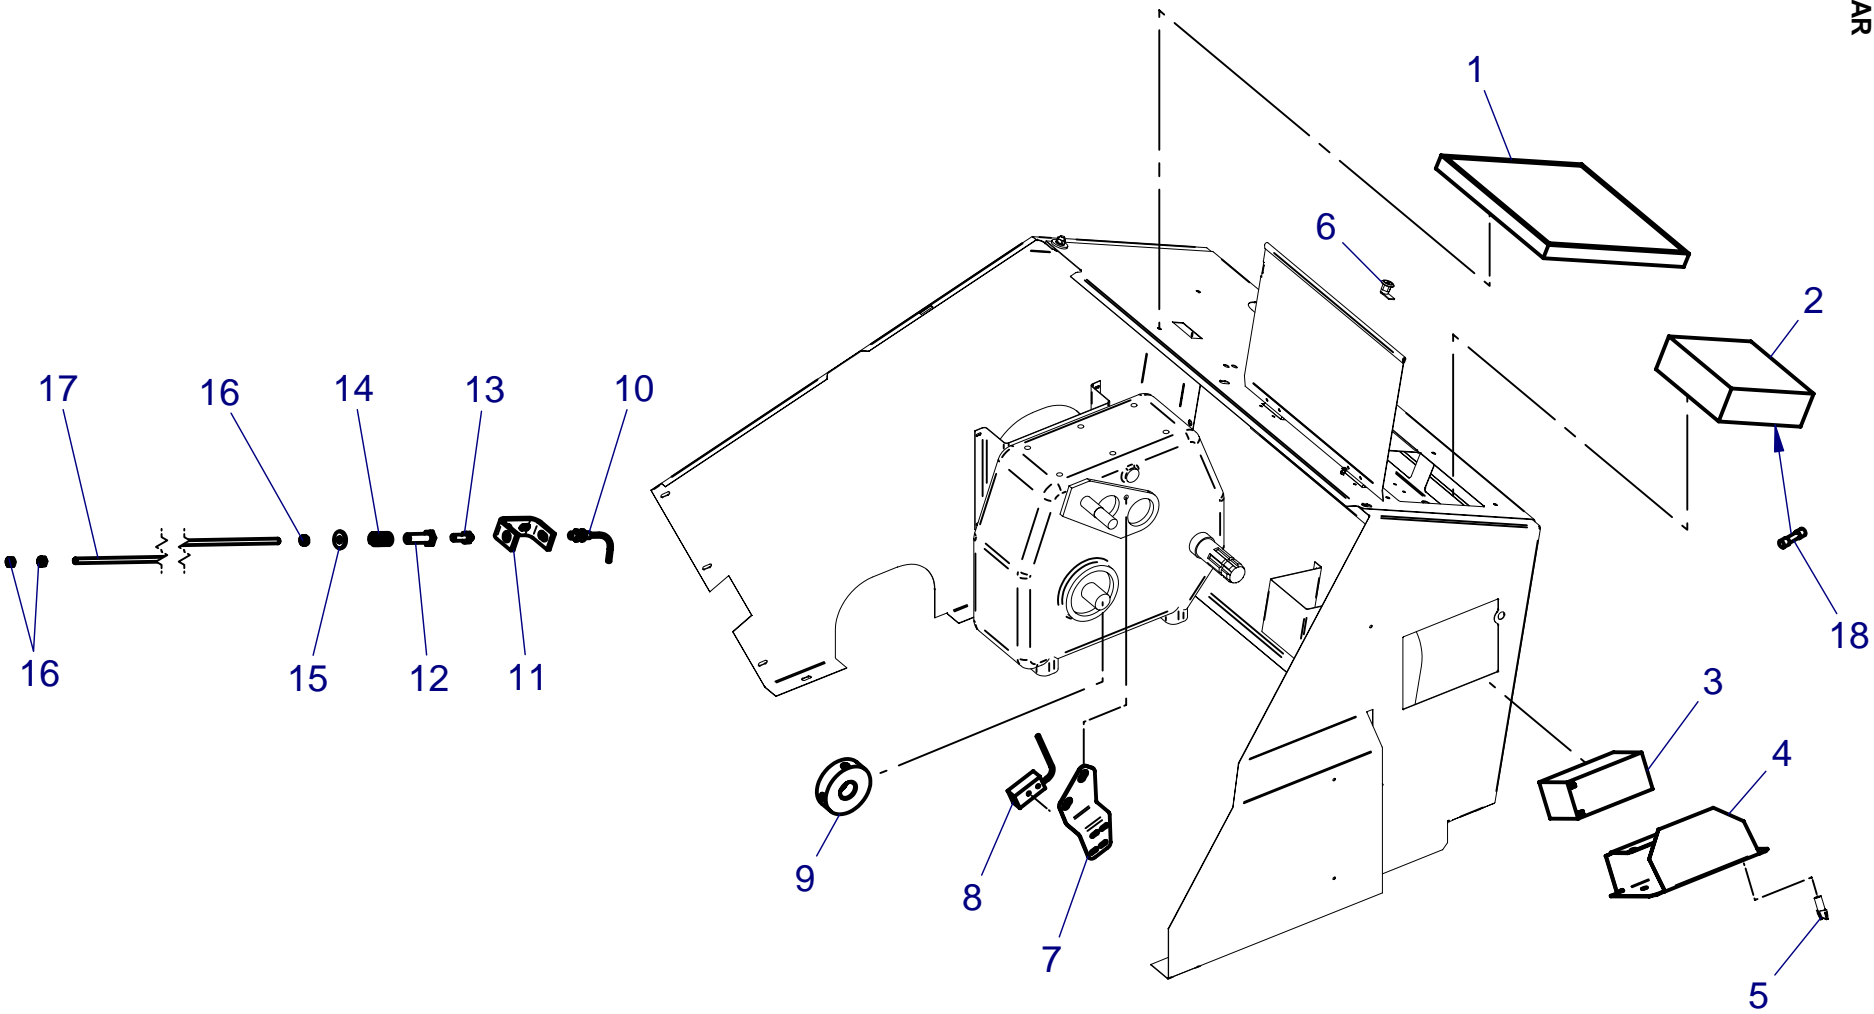

RAINSTAR E

ECOSTAR

ERSATZTEILISTE
LIST OF SPARE PARTS
LISTE DES PIECES DE RECHANGE

827 9976
RAINSTAR E55
ECOSTAR 4000 S / 4200

Bild Fig. Rep.	Bestell Nr. Part No. Reference	Benennung Description Designation	Stück quant. pieces
1	0879192	Solarmodul / solarmodule	1
2	0879263	Steuergerät ohne Kabel und Sensoren / control unit-Ecostar 4000 S without kabel and sensor	
	0879279	Steuergerät ohne Kabel und Sensoren / control unit-Ecostar 4200 without kabel and sensor	
	0879262	Steuergerät Deckel ohne Elektronik/ control cover unit-Ecostar without electronic 4000 S	
3	0876020	Akku / battery 12 V - 6,5 Ah	1
4	8337510	Akkualterung	1
5	0889994	Verschluss - Quickloc / seal - Quickloc	1
6	0890045	Schloß / lock	1
7	8336105	Konsole / bracket	1
8	0879259	Doppelsensor / double sensor	1
9	8275441	Magnetscheibe / magnet disc	1
10	0879258	Abschaltensor / shutt off sensor	1
11	8338701	Konsole für Abschaltensor / bracket for shut off sensor	1
12	8336158	Aufnahme für Magnet / taking for magnet	1
13	0879115	Magnet M 10 x 40 - Messing	1
14	2410111	Feder / spring	1
15	0612128	Scheibe / washer DIN 440 - R 9	2
16	0611561	Skt. Mutter / hex. nut DIN 934 - M 8	3
17	8348431	Abschaltstange - Sensor / shut-off rod - sensor	1
18	0874158	Sicherung 5,0 A Flink - 250 V	1

* nur im Set erhältlich / only available in Set

Teile ohne ☐ sind keine E-Teile. Preis und Lieferzeit nur auf Anfrage.

Parts without ☐ are not available as Spare Part. Price and delivery time only on request