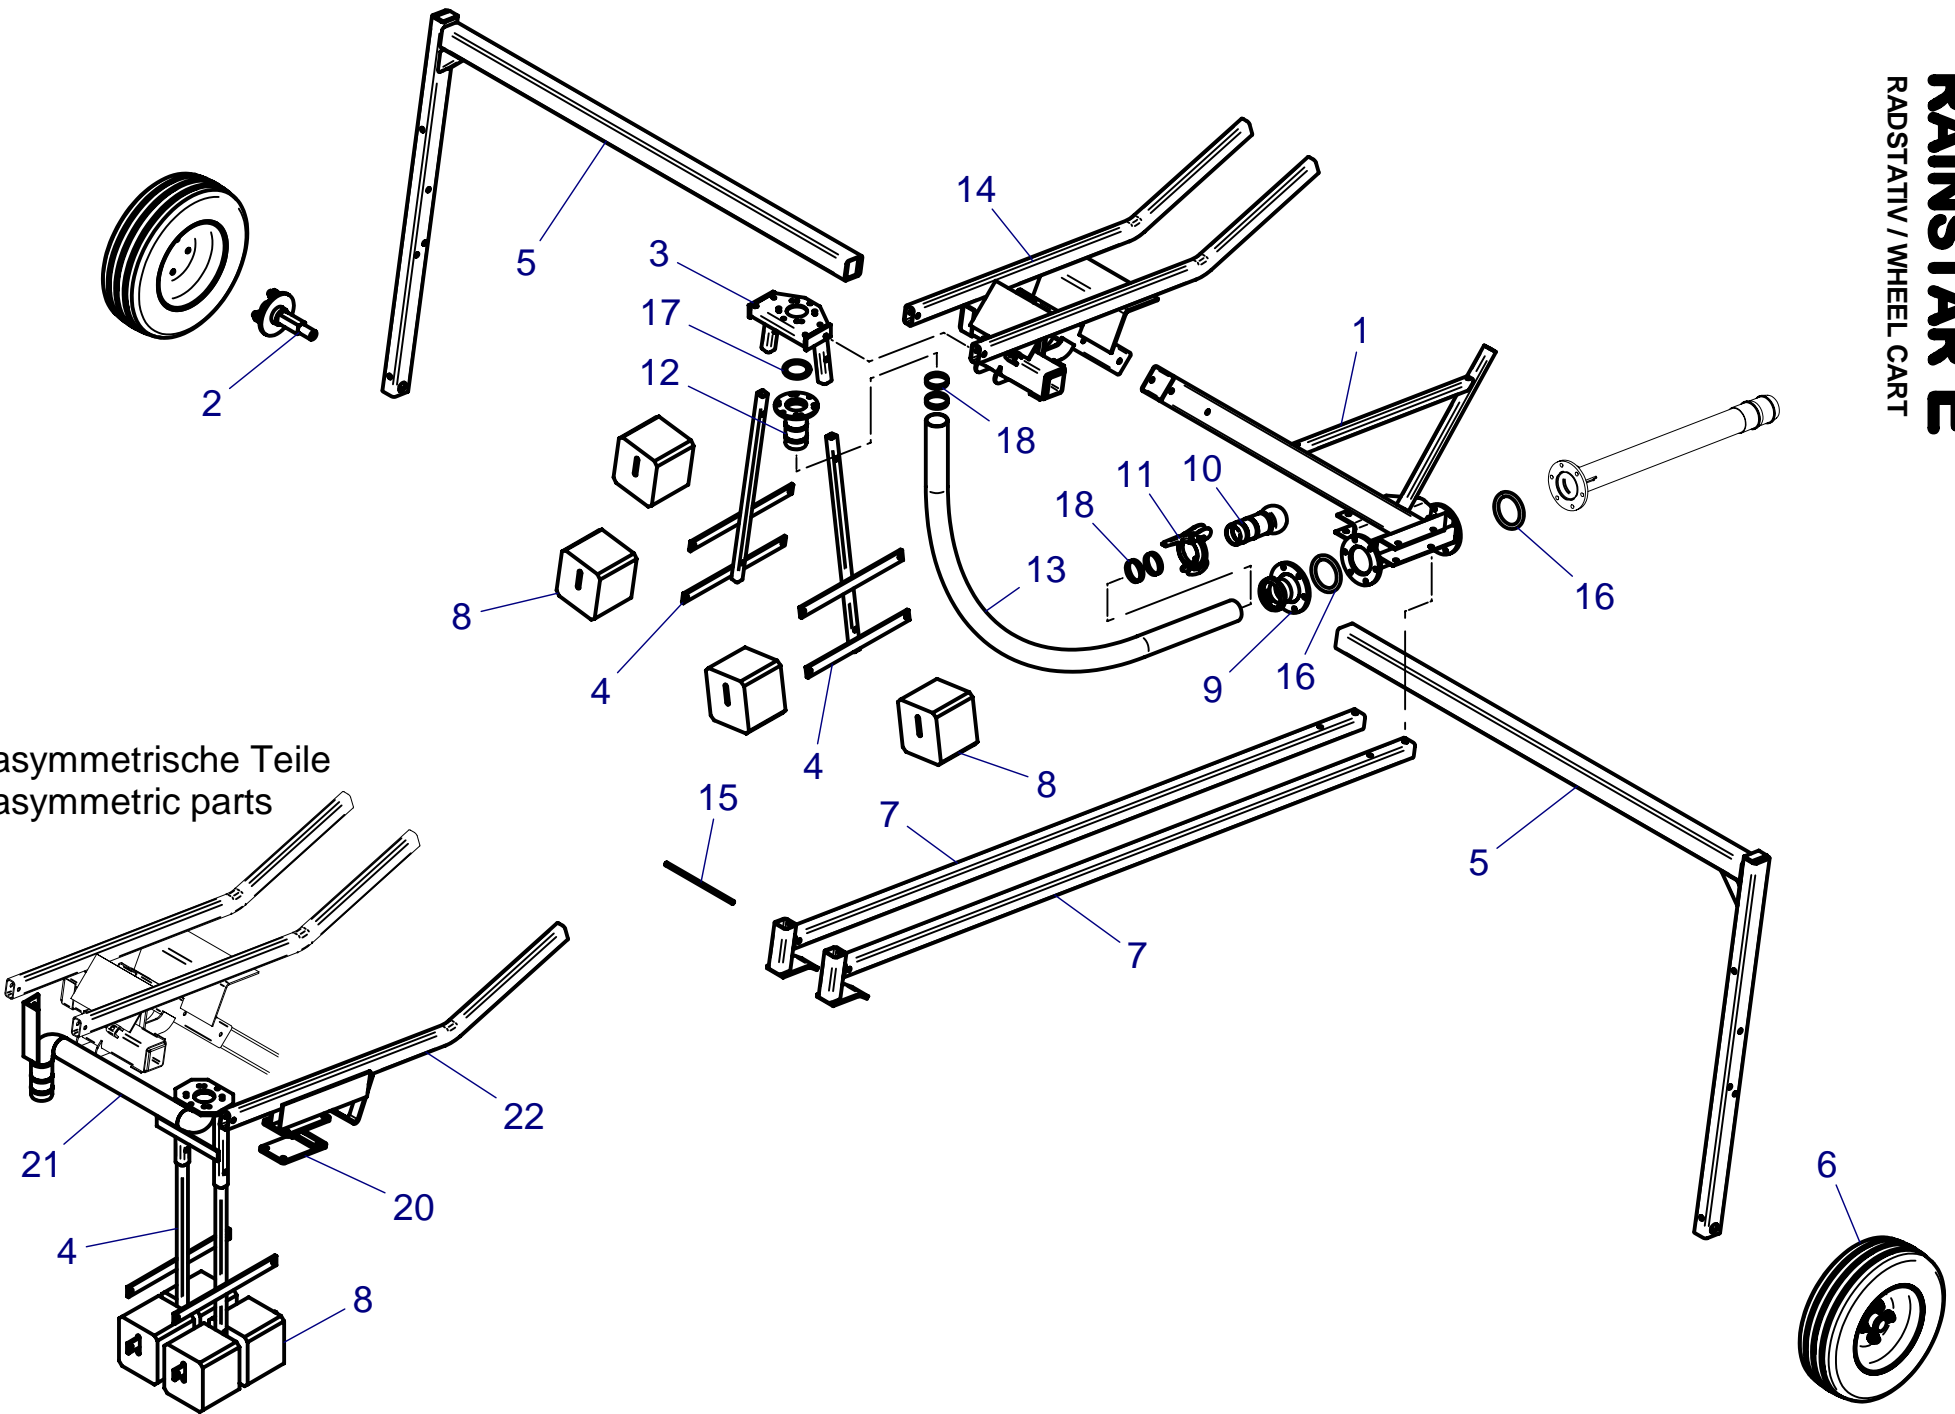

Bild Fig. Rep.	Bestell Nr. Part No. Reference	Benennung Description Designation	Stück quant. pieces
1	8348143	Wendelnutspindel / helically grooved spindle 41	1 (ø 110)
	8348141	Wendelnutspindel / helically grooved spindle 39	1 (ø 120)
	8348140	Wendelnutspindel / helically grooved spindle 38	1 (ø 125)
	8348142	Wendelnutspindel / helically grooved spindle 40	1 (ø 140)
2	8348411	Schutzbügel	1
3	8348406	Rolle	1
4	0611132	Schraube / hex. Bolt DIN 933- M10 x 130	1
5	0611545	Mutter / hex. nut DIN 980 - M 10	2
6	8348419	Abdeckung Antriebskette / cover driving chain	1
7	8348435	Abdeckung - Wickelkette / cover winding chain	1
8	8348145	Unterlage / support	2
9	0615257	Stehlager / pillow block UCP 207	2
10	0615739	Spannstift DIN 1481 - 8 x 60	1
11	8276874	Kettenrad / sprocket wheel 5/8"X3/8" Z=23	1 (ø 110)
	8276873	Kettenrad / sprocket wheel 5/8"X3/8" Z=21	1 (ø 120, ø 140)
	0184610	Kettenrad / sprocket wheel 5/8"X3/8" Z=20	1 (ø 125)
12	8289314	Führungsrohr / guide tube	1
13	8348131	Holm / crossbeam	2
14	0611553	Skt. Mutter / hex. nut DIN 934 - M 12	8
15	8348135	Gleitblech / sliding plate	1
16	0612029	Scheibe / washer DIN126 - 12	8
17	0611045	Skt. Schr. / hex. bolt DIN 933 - M 12 x 50	4
18	0611546	Skt. Mutter / hex. nut DIN 980 - M 12	8
19	*	Federring / spring washer DIN 127 - B 10	4
20	*	Skt. Mutter / hex. nut DIN 934 - M 10	
21	*	Kettenradhälfte / sprocket wheel half 1 - 5/8" , z = 45	1
22	*	Skt. Schr. / hex. bolt DIN 933 - M 10 x 25	4
23	0618216	Glied / link E DIN 8187- 10B-1	1
24	0618381	Kette / chain DIN 8187- 10B-1; 257 Gl.	1
25	*	Mitnehmer / driver	1
26	*	Paßscheibe / washer DIN 988 - 45 x 55 x 0,3	1
27	*	Sicherungsring / retaining ring DIN 472 - 55 x 2	1
28	*	Kegelschmiernippel / conical lubricating head BM 6	1
29	*	Kettenradhälfte / sprocket wheel half 2 - 5/8" , z = 45	1
30	8348425	Abdeckung / cover Teil 3	1
31	8348427	Abdeckung / cover Teil 2	1
32	8348430	Steuergerätkonsole / control unit bracket	1
33	8337510	Akkualterung / bracket for battery	1
34	8348432	Zapfwellenschutz / pto cover	1
35	8277427	Konsole / bracket	1
36	8348433	Ecostar Abdeckung / ecostar cover	1
37	0889998	Scharnier / hinge 50X50	5
38	0889994	Verschluss - Quickloc / seal - Quickloc	1
39	0642140	Kantenschutz	0,4m
40	0890045	Schloss / lock	1
41	8348429	Abdeckung / cover Teil 4	1
42	8348428	Abdeckung / cover Teil 1	1
43	8348408	Kettenschutz / chain guard	1
45	8344618	Rep.Set Kettenrad geteilt z=45	1
46	8344622	Rep.Set Mitnehmer	1