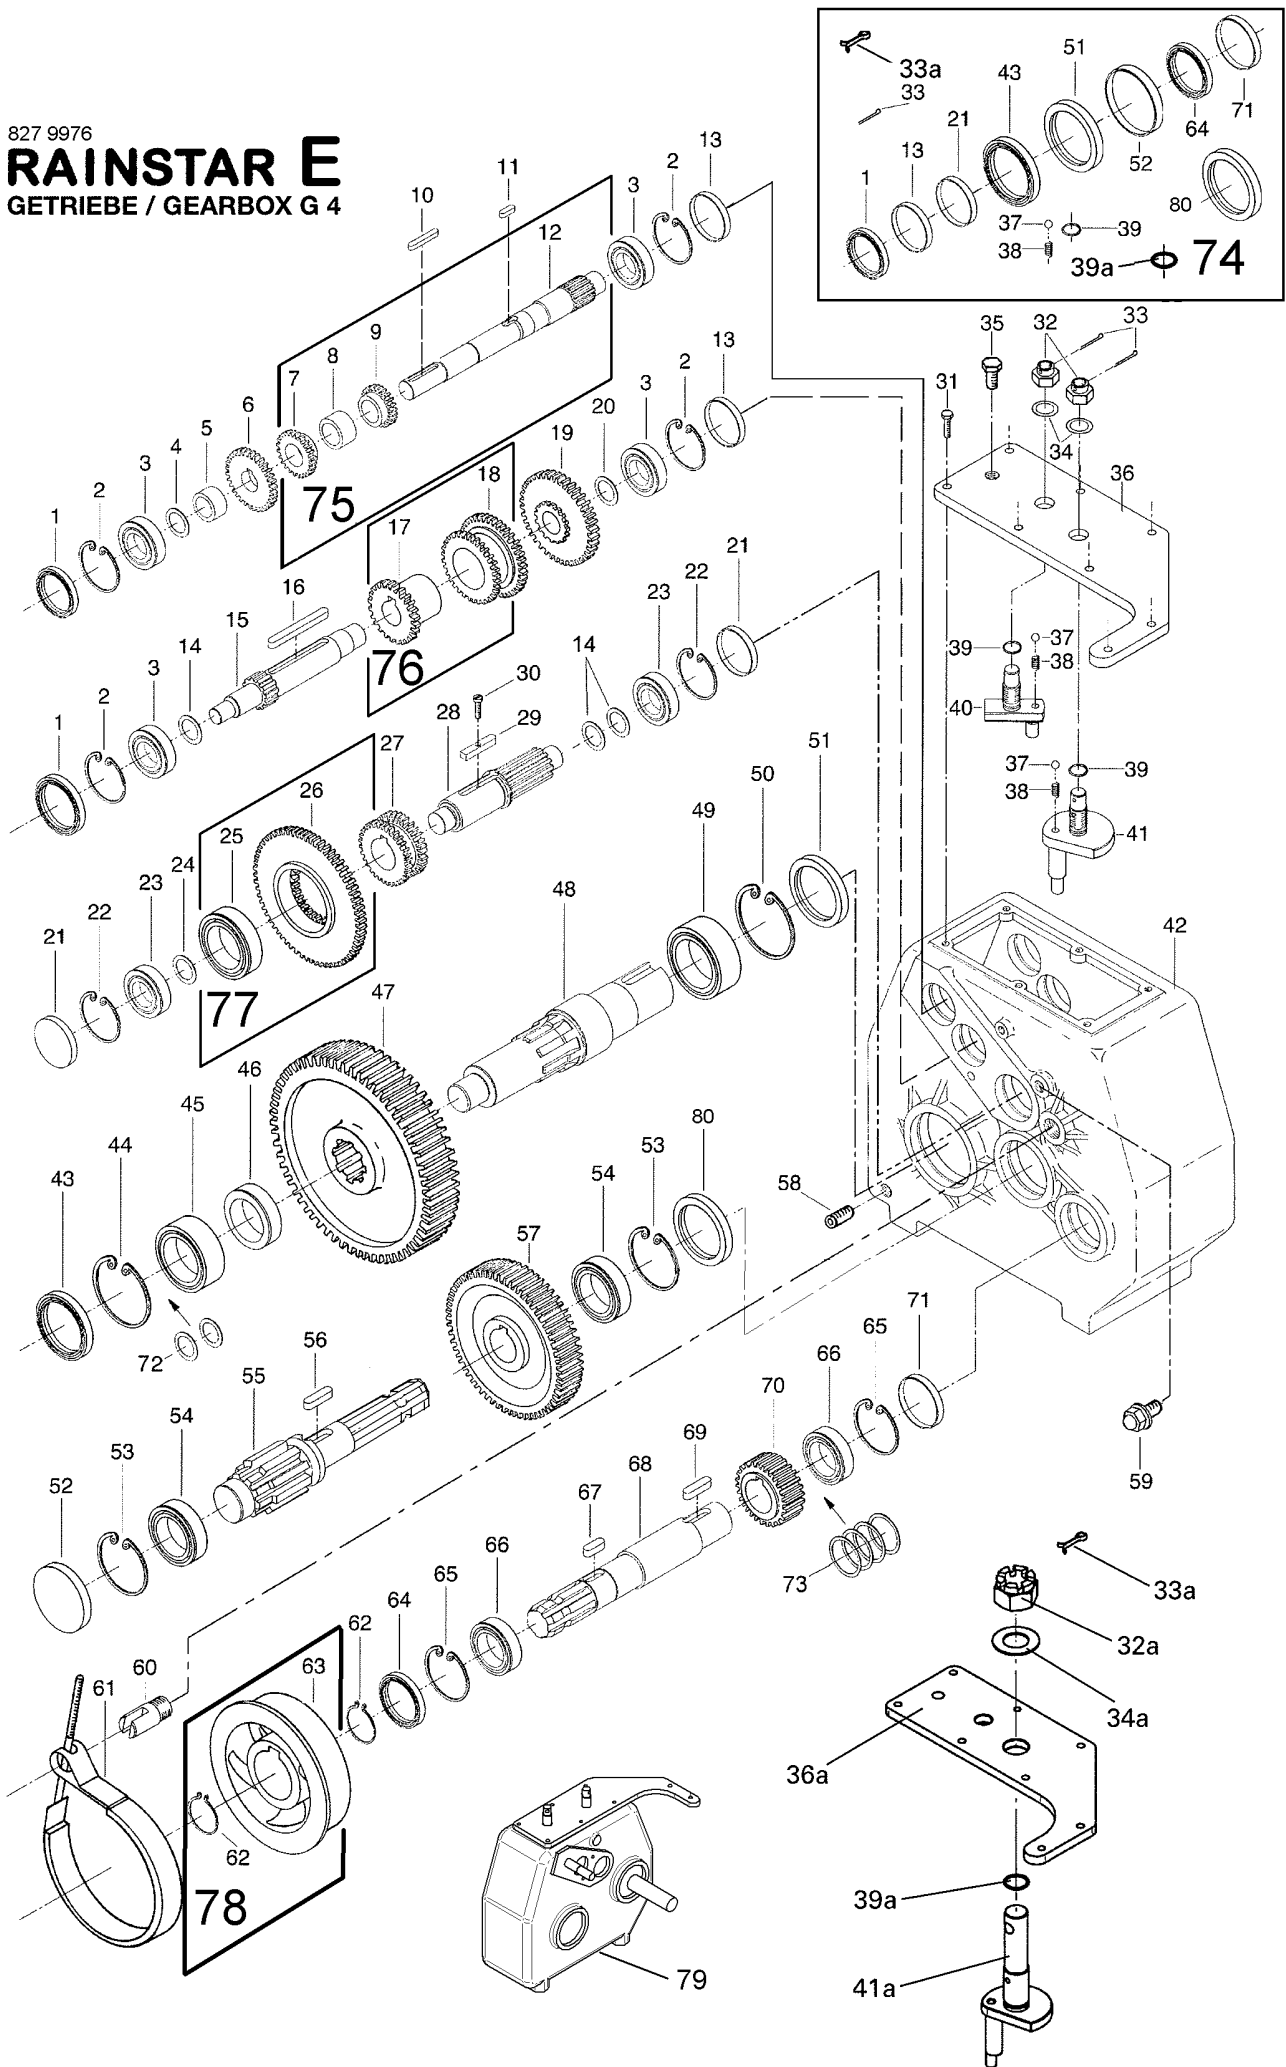

827 9976

RAINSTAR E

GETRIEBE / GEARBOX G 4

ERSATZTEILISTE
LIST OF SPARE PARTS
LISTE DES PIECES DE RECHANGE

827 9976
RAINSTAR E55
GETRIEBE / GEARBOX G4

Bild Fig. Rep.		Benennung Description Designation	Stück quant. pieces
1	*	Wellendichtring DIN 3760 - A20x47x7	2
2	0616058	Sicherungsring DIN 472 - 47x1,5	4
3	0615102	Rillenkugellager 6204	4
4	0616193	Paßscheibe DIN 988 - 20x28x1	1
5	8278031	Distanzhülse	1
6	*	Zahnrad 6.3	1
7	*	Zahnrad 6.2	1
8	*	Distanzhülse I	1
9	*	Zahnrad 6.1	1
10	0612820	Paßfeder DIN 6885 - A6x6x36	1
11	0612819	Paßfeder DIN 6885 - B6x6x10	1
12	*	Welle 6	1
13	*	Verschlußdeckel VK 47x6,5	2
14	0616192	Paßscheibe DIN 988 - 20x28x0,3	3
15	8278023	Welle 5	1
16	0612814	Paßfeder DIN 6885 - A8x7x70	1
17	*	Zahnrad 5.1	1
18	*	Zahnrad 5.2	1
19	8278046	Zahnrad 5.3	1
20	0616177	Stützscheibe DIN 988 - 20x28x2	1
21	*	Verschlußdeckel VK 52x6,5	2
22	0616066	Sicherungsring DIN 472 - 52x2	2
23	0615142	Rillenkugellager 6304	2
24	0616188	Paßscheibe DIN 988 - 25x35x1	1
25	*	Rillenkugellager 6206	1
26	*	Zahnrad 4	1
27	8276010	Schaltnuffe	1
28	8278019	Ritzelwelle 4	1
29	8278022	Paßfeder gebohrt	1
30	0610147	Zyl. Schr. DIN 84 - M 3 x 8	1
31	0611108	Skt. Schr. DIN 933 - M 8 x 25	6
32	0611617	Kronenmutter DIN935 - M 20 x 1,5	1
32a	0611607	Kronenmutter DIN 935 - M 30x2	1
33	*	Splint DIN 94 - 4 x 40	1
33a	*	Splint DIN 94 - 6,3x50	1
34	0612720	Tellerfeder A 40 - DIN 2093	1
34a	0612721	Tellerfeder A60 - DIN 2093	1
35	0622014	Entlüftungsschraube mit Ventil	1
36	8337491	Getriebedeckel	1
36a	8337492	Getriebedeckel	1
37	*	Stahlkugel DIN 5401 - 8 mm	2
38	*	Druckfeder	2
39	*	O - Ring 16 x 2,5	1
39a	*	O - Ring 25,2 x 3	1
40	8278004	Schalffinger I geschw.	1
41	8278007	Schalffinger II geschw.	1
41a	8337493	Schalffinger II lang	1
42	8278062	Getriebegehäuse	1
43	*	Wellendichtring DIN 3760 - AS 45x85x10	1
44	0616104	Sicherungsring DIN 472 - 85x3	1

* nur im Set erhältlich / only available in Set
Teile ohne ☐ sind keine E-Teile. Preis und Lieferzeit nur auf Anfrage.
Parts without ☐ are not available as Spare Part. Price and delivery time only on request