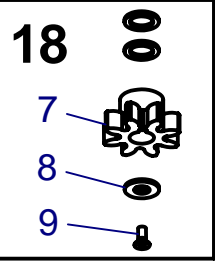

RAINSTAR E

SCHWENKHILFE / SWIVELAID

19
Dichtungssatz Hydr. Motor
set of sealings hydr. Motor

ERSATZTEILISTE
LIST OF SPARE PARTS
LISTE DES PIECES DE RECHANGE

827 9976
RAINSTAR E55
SCHWENKHILFE / SWIVELAID

Bild Fig. Rep.	Bestell Nr. Part No. Reference	Benennung Description Designation	Stück quant. pieces
1	8283892	Hydr. Schlauch / hydr. hose DN 6 - 3,7m	2
2	0612936	Verschr. EVW 8	2
3	8288557	Konusanschluß / cone connecting	2
4	0612953	Verschr. L15	2
5	8348451	Schutzrohr	1
6	0620462	Motor GMV 160/02-4L	1
7	8289348	Zahnrad / gearwheel	1
8	8339714	Scheibe / washer	1
9	0610283	Senkschr. DIN 7991 - M 8 x 20	1
10	0611553	Skt. Mutter / hex. Nut DIN 934 - M 12	24
11	0612218	Federring / spring washer DIN 127 - B 12	8
12	8339725	Zahnsegment / tooth segment	4
13	0612029	Scheibe / washer DIN 126 - 9	8
14	0611139	Skt. Schr. / hex. Bolt DIN 933 - M 12 x 30	8
15	8333153	Lasche / strap	4
16	0611546	Skt. Mutter / hex. Nut DIN 980 - M 12	8
17	0611140	Skt. Schr. / hex. Bolt DIN 933 - M 12 x 60	8
18	8344612	Rep. Set Zahnrad zu Schwenkhilfe	1
19	8277826	Dichtsatz / set of sealings	1

* nur im Set erhältlich / only available in Set

Teile ohne ☐ sind keine E-Teile. Preis und Lieferzeit nur auf Anfrage.

Parts without ☐ are not available as Spare Part. Price and delivery time only on request