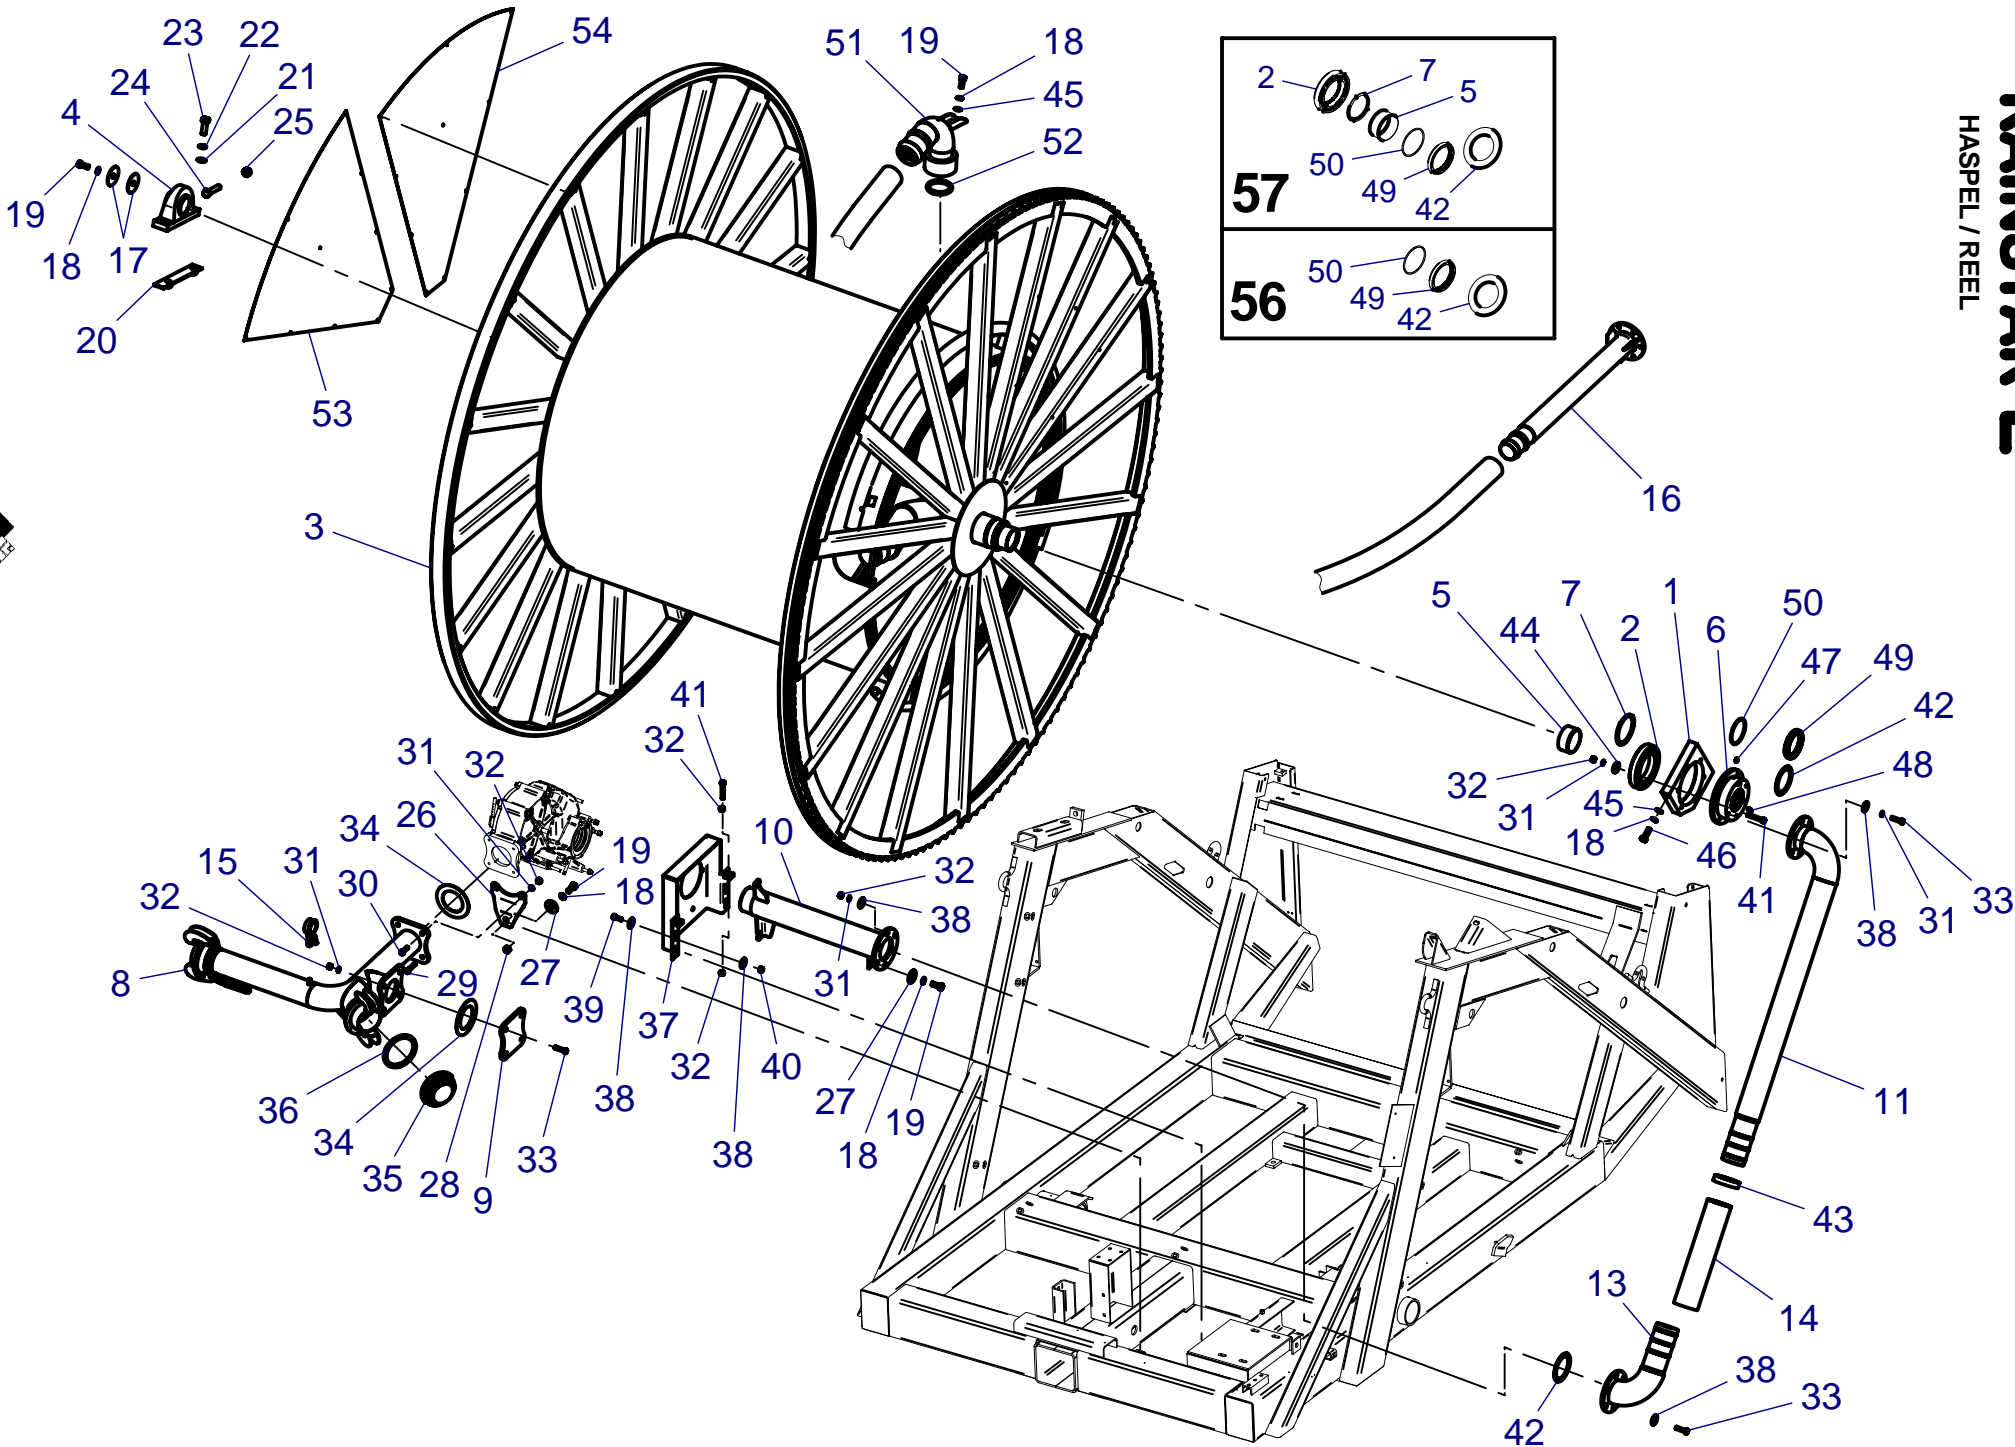

RAINSTAR E

HASPEL / REEL

ERSATZTEILISTE
LIST OF SPARE PARTS
LISTE DES PIECES DE RECHANGE

827 9976
RAINSTAR E55
HASPEL / REEL

Bild Fig. Rep.	Bestell Nr. Part No. Reference	Benennung Description Designation	Stück quant. pieces
1	8347832	Lagerplatte / bearing plate	1
2	0615171	Rillenkugellager / grooved ball bearing 6026-2RS	1
3	8347801	Haspel / reel, Kern ø 1560	1
	8347851	Haspel / reel , Kern ø 1620	1
4	0615258	NTN-Stehlager / pillow block UCP 215	1
5	8335510	Dichtbüchse / bushing	1
6	8347834	Aufnahme für Dichtungen / taking for sealing	1
7	*	Sicherungsring / snap ring DIN471-130x4	2
8	8348251	Geräteanschluß beidseitig / connecting pipe	1
9	8338907	Blindflansch / blind flange	1
10	8348275	Anschlußrohr Turbine / connecting pipe	1
11	8348271	Steigrohr oben / up riser	1
13	8348280	Steigrohr unten / down riser	1
14	0625277	Schlauch / hose	0,5m
15	3240404	Glyzerinmanometer / glycerine pressure gauge 16 bar	1
16	8333056	Horizontalrohr / horizontal tube 110 geschw.	1
	8333058	Horizontalrohr / horizontal tube 120 geschw.	1
	8333060	Horizontalrohr / horizontal tube 125 geschw.	1
	8333062	Horizontalrohr / horizontal tube 140 geschw.	1
17	8288181	Ronde / round	2
18	0612214	Federring / spring washer DIN 127 - B 16	4
19	0611059	Skt. Schr. / hew. bolt DIN 933 - M 16 x 40	3
20	8279225	Lagerbefestigung geschw.	1
21	0612041	Scheibe / washer DIN 126 - 22	2
22	0612209	Federring / spring washer DIN 127 - B 20	2
23	0611082	Skt. Schr. / hex. bolt DIN 931 - M 20 x 60	2
24	0611078	Schraube / hex. bolt DIN 933- M20 x 100	1
25	0611580	Mutter / hex. nut DIN 934- M 20	1
26	8348255	Halterung - Turbine / bracket - turbine	1
27	0612136	Scheibe / washer DIN440- R 17,5	2
28	0611573	Mutter / hex. nut DIN 934 - M 16	1
29	0611140	Schraube / hex. bolt DIN 933- M12 x 60	2
30	0611142	Schraube / hex. bolt DIN 933- M12 x 40	2
31	0612218	Federring / spring washer DIN127- B12	18
32	0611553	Mutter / hex. nut DIN 934- M 12	22
33	0611045	Schraube / hex. bolt DIN 933- M12 x 50	16
34	8338438	Dichtung / sealing 105 x 165 x 3	2
35	1050201	Endverschlußkappe Hk 108	1
36	1050140	Gummidichtungsring Hk 108	1
37	8348291	Turbinenkonsole / turbine bracket	1
38	0612135	Scheibe / washer DIN440- R 14	27
39	0611127	Schraube / hex. bolt DIN 933- M12 X 35 _ Skt.8.8-gal. vz	4
40	0611546	Mutter / hex. nut DIN 980 - M 12	4
41	0611162	Schraube DIN 933- M12 x 80	8
42	*	Dichtung / sealing 105 x 132 x 3	2
43	0625314	Schlauchschelle / hose clamp104 - 112	6
44	8338127	Scheibe zu Lagerplatte / washer to bearing plate	6
45	0612033	Scheibe / washer DIN126 - 18	3

* nur im Set erhältlich / only available in Set

Teile ohne ☐ sind keine E-Teile. Preis und Lieferzeit nur auf Anfrage.

Parts without ☐ are not available as Spare Part. Price and delivery time only on request