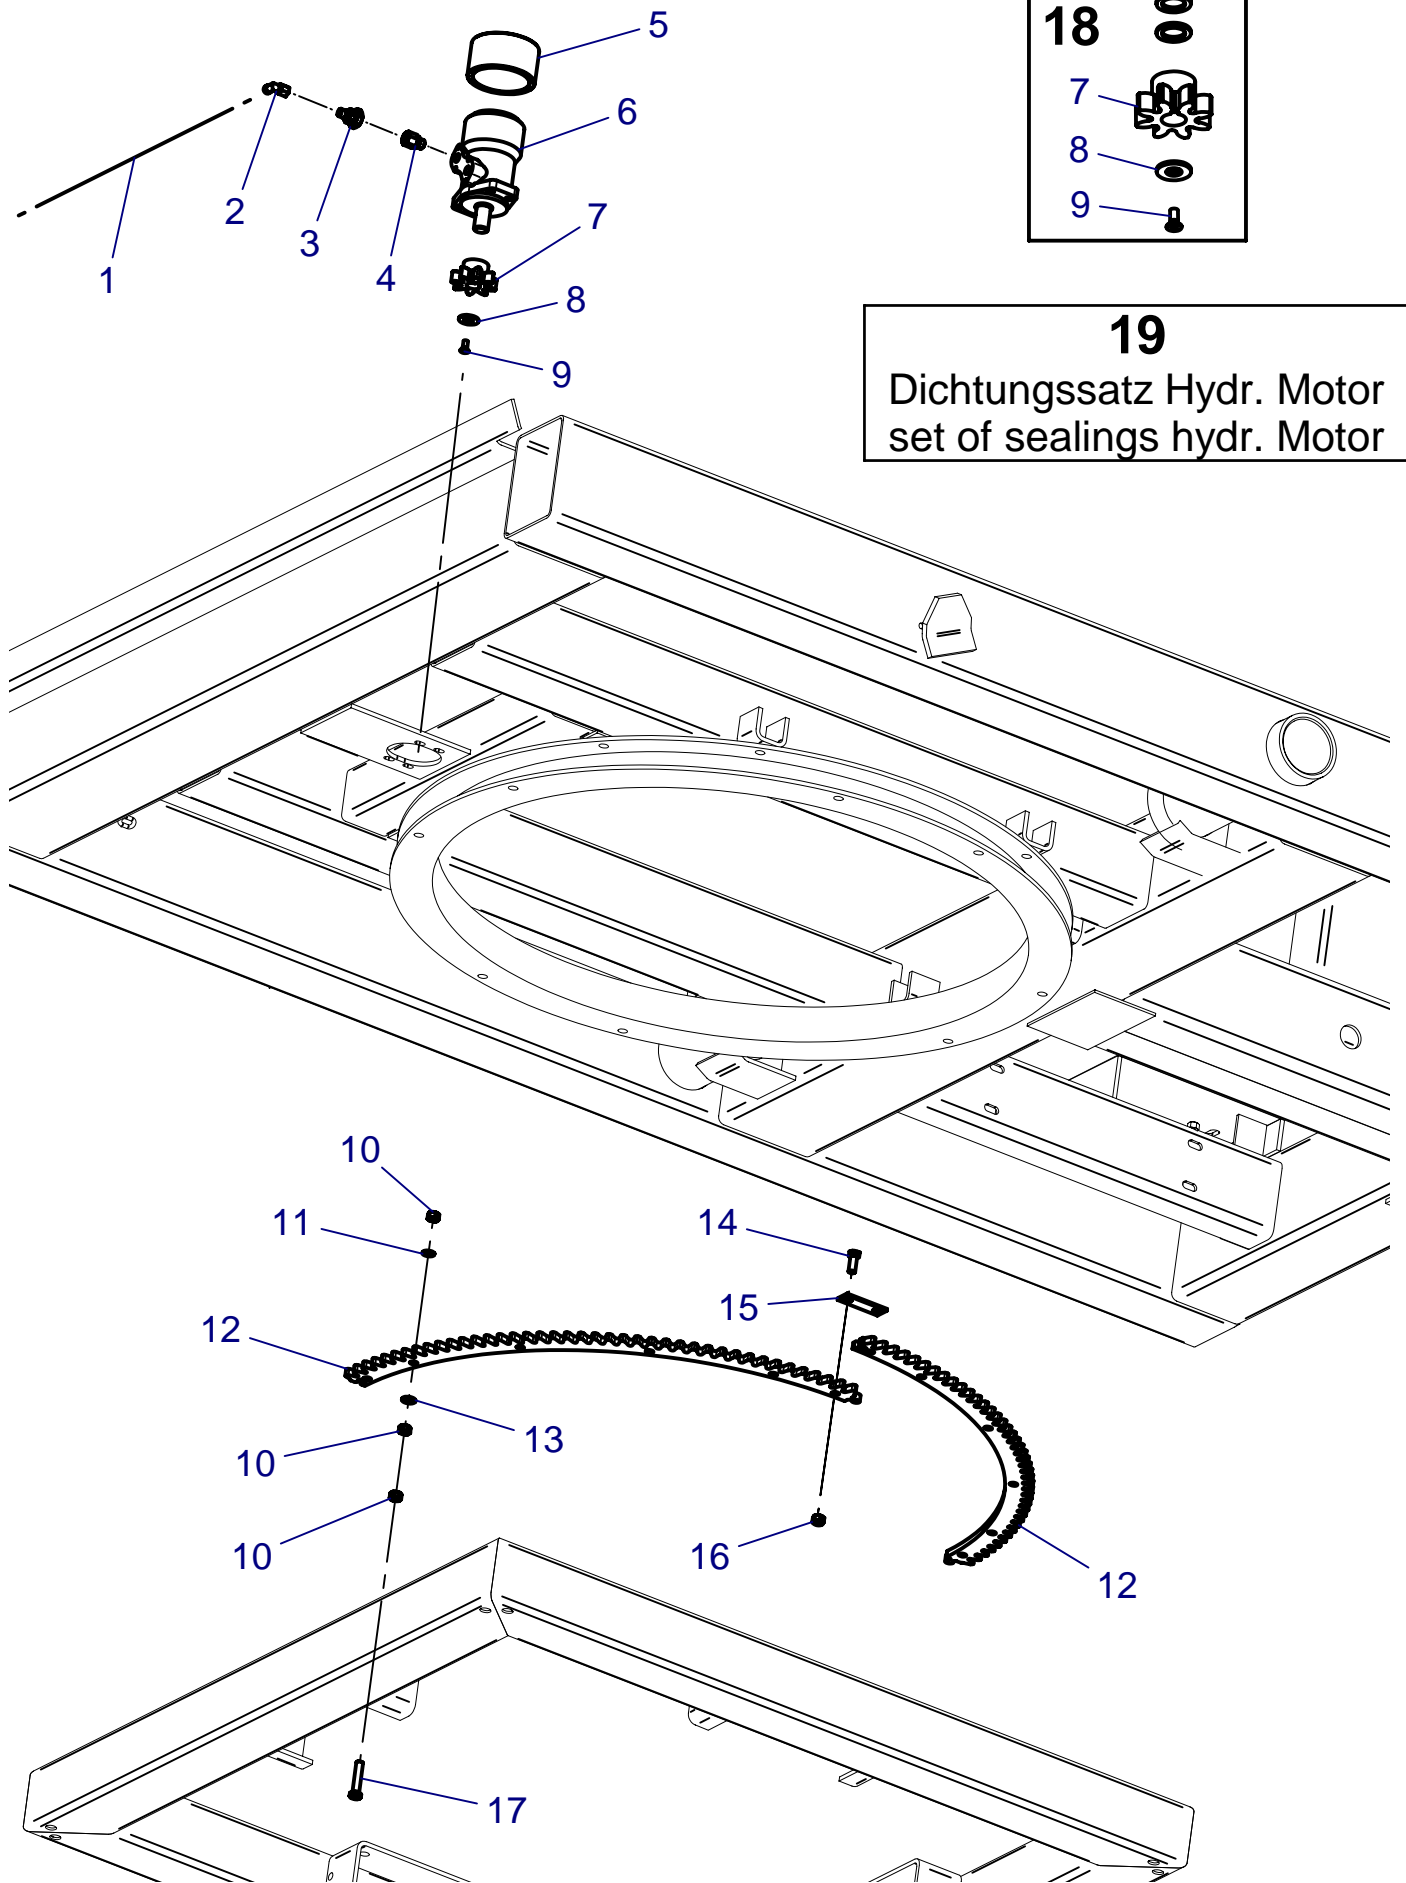

RAINSTAR E

SCHWENKHILFE / SWIVELAID

19
Dichtungssatz Hydr. Motor
set of sealings hydr. Motor

ERSATZTEILISTE
LIST OF SPARE PARTS
LISTE DES PIECES DE RECHANGE

827 9976
RAINSTAR E55
SCHWENKHILFE / SWIVELAID

Bild Fig. Rep.	Bestell Nr. Part No. Reference	Benennung Description Designation	Stück quant. pieces
1	8283892	Hydr. Schlauch / hydr. hose DN 6 - 3,7m	2
2	0612936	Verschr. EVW 8	2
3	8288557	Konusanschluß / cone connecting	2
4	0612953	Verschr. L15	2
5	8348451	Schutzrohr	1
6	0620462	Motor GMV 160/02-4L	1
7	8289348	Zahnrad / gearwheel	1
8	8339714	Scheibe / washer	1
9	0610283	Senkschr. DIN 7991 - M 8 x 20	1
10	0611553	Skt. Mutter / hex. Nut DIN 934 - M 12	24
11	0612218	Federring / spring washer DIN 127 - B 12	8
12	8339725	Zahnsegment / tooth segment	4
13	0612029	Scheibe / washer DIN 126 - 9	8
14	0611139	Skt. Schr. / hex. Bolt DIN 933 - M 12 x 30	8
15	8333153	Lasche / strap	4
16	0611546	Skt. Mutter / hex. Nut DIN 980 - M 12	8
17	0611140	Skt. Schr. / hex. Bolt DIN 933 - M 12 x 60	8
18	8344612	Rep. Set Zahnrad zu Schwenkhilfe	1
19	8277826	Dichtsatz / set of sealings	1

* nur im Set erhältlich / only available in Set

Teile ohne ☐ sind keine E-Teile. Preis und Lieferzeit nur auf Anfrage.

Parts without ☐ are not available as Spare Part. Price and delivery time only on request