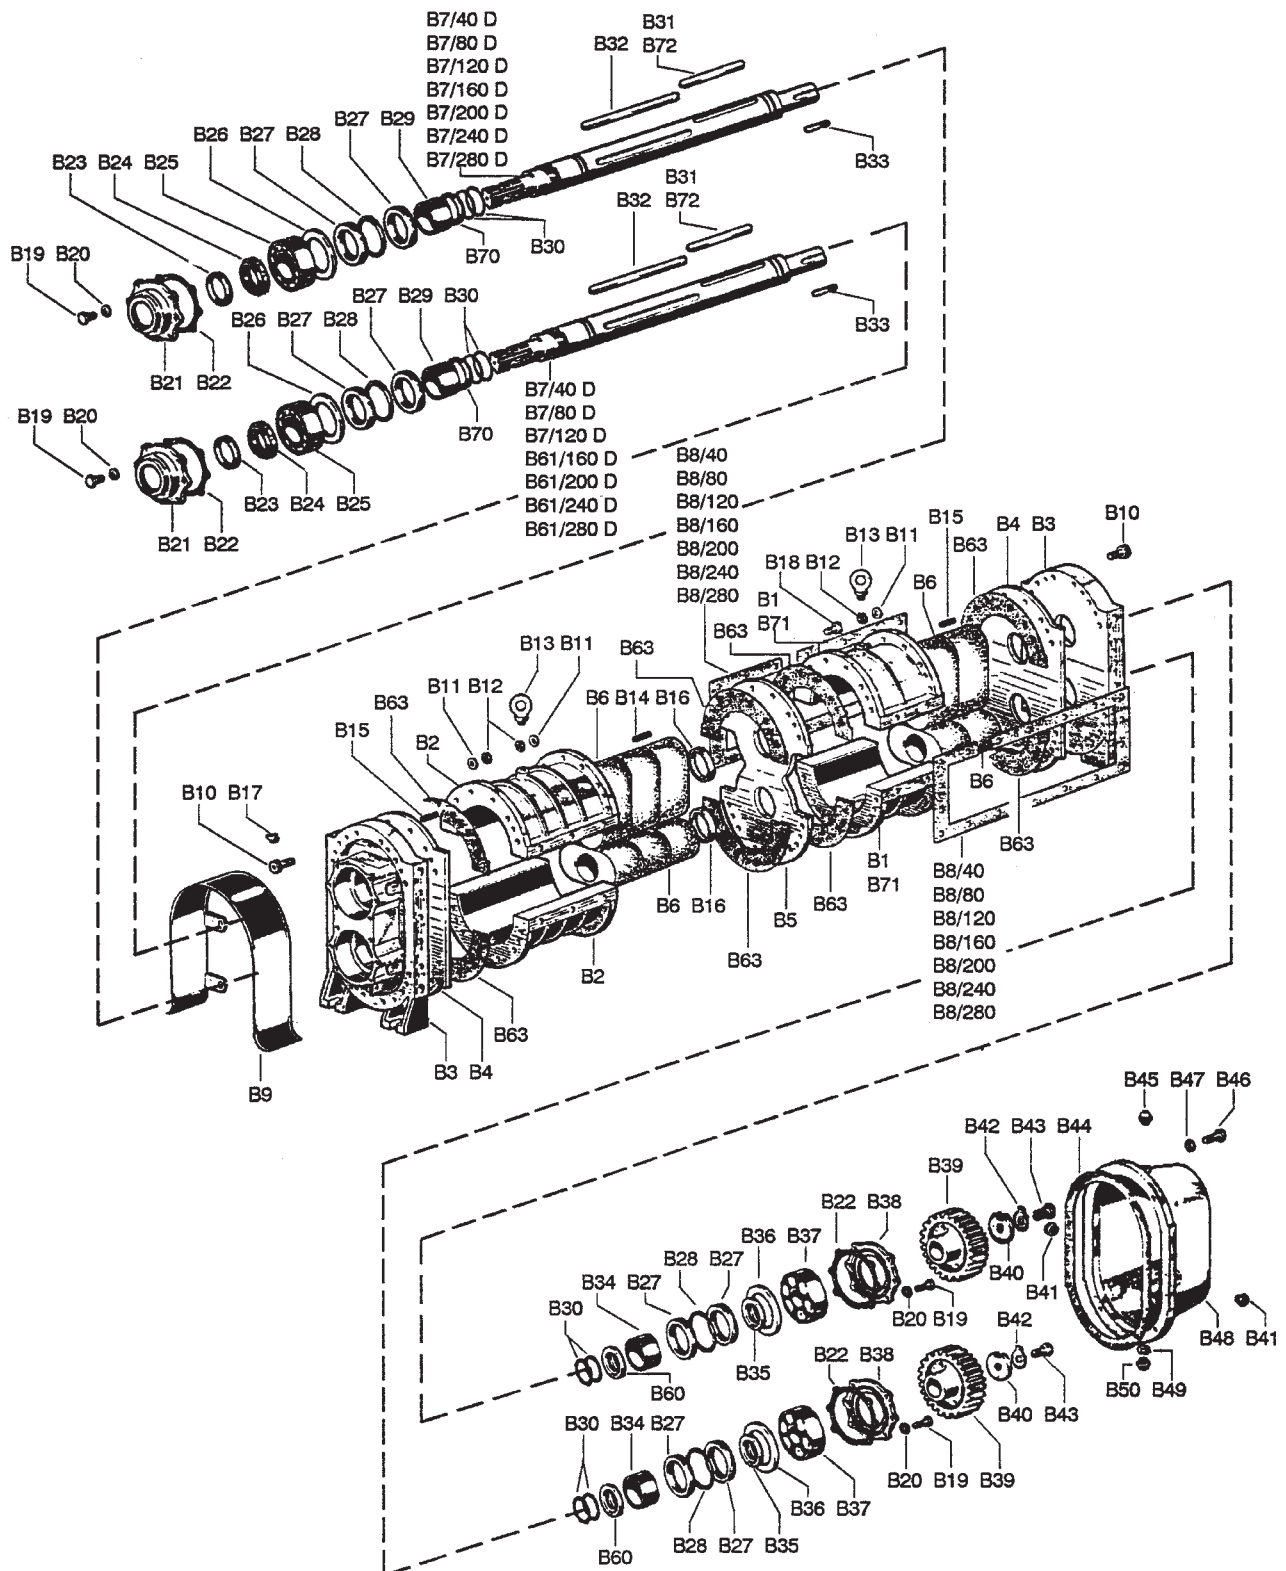

Reserve dele BR rotationspumpe

Reserve delstegning BR rotationspumpe:

Reserve dele BR rotationspumpe

Position	Varebetegnelse	40	80	120	160	200	240	280	Varenummer
B1	Pumpehus halvdel 144mm.	-	2	-	4	2	-	4	23370100
B2	Pumpehus halvdel 216 mm.	-	-	2	-	2	4	2	23370200
B3	Endedæksel	2	2	2	2	2	2	2	23370300
B4	Slidplade - rustfrit stål	2	2	2	2	2	2	2	23370400
B5	Mellemlade	-	-	-	1	1	1	1	23370500
B6	Gummikolbe NBR	2	4	6	8	10	12	14	23370600
B7/ 40T	Aksel kort - BR 40T	1	-	-	-	-	-	-	23370704
B7/ 80T	Aksel kort - BR 80T	-	1	-	-	-	-	-	23370708
B7/ 120T	Aksel kort - BR 120T	-	-	1	-	-	-	-	23370712
B7/ 160T	Aksel kort - BR 160T	-	-	-	1	-	-	-	23370716
B7/ 200T	Aksel kort - BR 200T	-	-	-	-	1	-	-	23370720
B7/ 240T	Aksel kort - BR 240T	-	-	-	-	-	1	-	23370724
B7/ 280T	Aksel kort - BR 280T	-	-	-	-	-	-	1	23370728
B8/ 40T	Flangepakning - BR 40T	2	-	-	-	-	-	-	23370042
B8/ 80T	Flangepakning - BR 80T	-	2	-	-	-	-	-	23370082
B8/ 120T	Flangepakning - BR 120T	-	-	2	-	-	-	-	23370122
B8/ 160T	Flangepakning - BR 160T	-	-	-	2	-	-	-	23370162
B8/ 200T	Flangepakning - BR 200T	-	-	-	-	2	-	-	23370202
B8/ 240T	Flangepakning - BR 240T	-	-	-	-	-	2	-	23370242
B8/ 280T	Flangepakning - BR 280T	-	-	-	-	-	-	2	23370282
B10	Bolt	20	20	20	20	20	20	20	23371000
B11	Låseskive	24	24	24	36	36	36	36	23371100
B12	Møtrik	24	24	24	36	36	36	36	23371200
B13	Øjebolt	1	1	1	2	2	2	3	23371300
B14	Elastisk split	-	-	-	4	4	4	8	23371400
B15	Elastisk split	8	8	8	8	8	8	8	23371500
B16	Afstandsring	-	-	-	2	2	2	2	23371600
B17	Smørenippel	2	2	2	2	2	2	2	23371700
B18	Bolt	-	-	-	12	12	12	24	23371800
B19	Bolt	24	24	24	24	24	24	24	23371900
B20	Spændeskive	24	24	24	24	24	24	24	23372000
B21	Dæksel for aksel	1	1	1	1	1	1	1	23372100
B22	Pakning for dæksel	4	4	4	4	4	4	4	23372200
B23	Simmerring	2	2	2	2	2	2	2	23372300
B24	Låsemøtrik	2	2	2	2	2	2	2	23372400
B25	Sfærisk rulleleje	2	2	2	2	2	2	2	23372500
B26	Afstandsring	2	2	2	2	2	2	2	23372600
B27	Simmerring	8	8	8	8	8	8	8	23372700
B28	Afstandsring	4	4	4	4	4	4	4	23372800
B29	Bøsning	2	2	2	2	2	2	2	23372900
B30	O-ring	8	8	8	8	8	8	8	23373000
B31	Not	-	2	-	4	2	-	2	23373100
B32	Not	-	-	2	-	2	4	2	23373200
B33	Not	2	2	2	2	2	2	2	23373300
B34	Bøsning	2	2	2	2	2	2	2	23373400
B35	Afstandsring	2	2	2	2	2	2	2	23373500
B36	Afstandsring	2	2	2	2	2	2	2	23373600
B37	Rulleleje	2	2	2	2	2	2	2	23373700
B38	Dæksel ved tandhjul	2	2	2	2	2	2	2	23373800
B39	Tandhjul	2	2	2	2	2	2	2	23373900
B40	Afstandsring	2	2	2	2	2	2	2	23374000
B41	Olieglas	2	2	2	2	2	2	2	23374100
B42	Låseblik	2	2	2	2	2	2	2	23374200
B43	Bolt	2	2	2	2	2	2	2	23374300
B44	Gearkassepakning	1	1	1	1	1	1	1	23374400
B45	Oliestandsglas	1	1	1	1	1	1	1	23374500
B46	Bolt	4	4	4	4	4	4	4	23374600
B47	Spændeskive	4	4	4	4	4	4	4	23374700
B48	Gearkassedæksel	1	1	1	1	1	1	1	23374800
B49	Aluskive	1	1	1	1	1	1	1	23374900
B50	Bundskruer	1	1	1	1	1	1	1	23375000
B60	Afstandsring	2	2	2	2	2	2	2	23376000
B61/160T	Aksel lang - BR 160T	-	-	-	1	-	-	-	23376116
B61/200T	Aksel lang - BR 200T	-	-	-	-	1	-	-	23376120
B61/240T	Aksel lang - BR 240T	-	-	-	-	-	1	-	23376124
B61/280T	Aksel lang - BR 280T	-	-	-	-	-	-	1	23376128
B63	Pakning - pumpehus halvdel	4	4	4	8	8	8	10	23376300
B70	Afstands bøsning	2	2	2	2	2	2	2	23377000
B71	Pumpehus halvdel	2	-	-	-	-	-	-	23370010
B72	Not	2	-	-	-	-	-	-	23377200
-	BR 40 reparations sæt, incl. pos. 6, 8, 22, 23, 27, 30, 42, 44 og 63								23370001
-	BR 80 reparations sæt, incl. pos. 6, 8, 22, 23, 27, 30, 42, 44 og 63								23370002
-	BR 120 reparations sæt, incl. pos. 6, 8, 22, 23, 27, 30, 42, 44 og 63								23370003
-	BR 160 reparations sæt, incl. pos. 6, 8, 22, 23, 27, 30, 42, 44 og 63								23370004
-	BR 200 reparations sæt, incl. pos. 6, 8, 22, 23, 27, 30, 42, 44 og 63								23370005
-	BR 240 reparations sæt, incl. pos. 6, 8, 22, 23, 27, 30, 42, 44 og 63								23370006
-	BR 280 reparations sæt, incl. pos. 6, 8, 22, 23, 27, 30, 42, 44 og 63								23370007