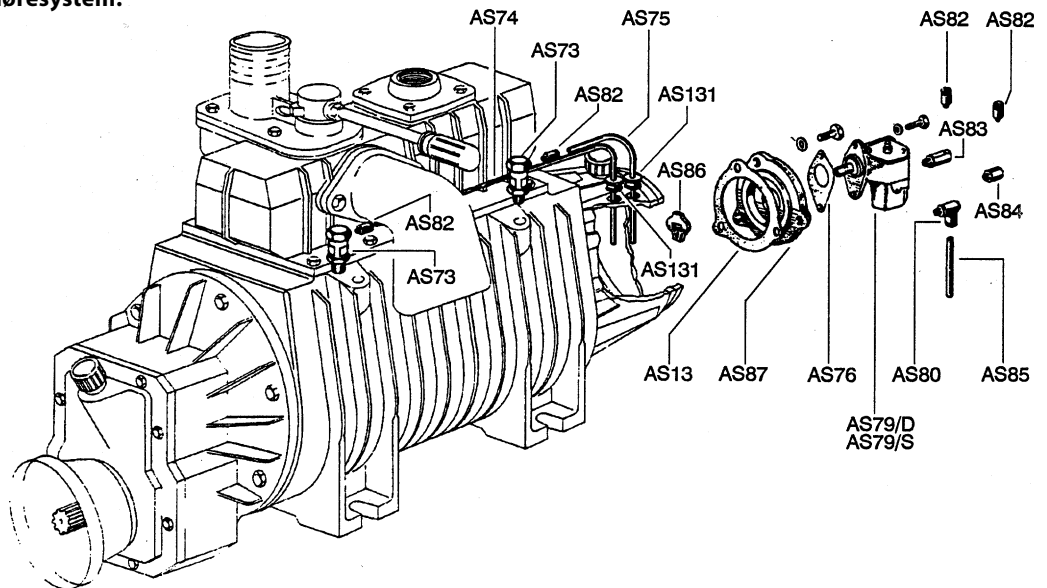

Reserve dele BP-SE 12000

Reserve delstegning BP-SE 12000:

Reserve delstegning smøresystem:

Reserve dele BP-SE 12000

Pos.	Varebetegnelse	Varenr.
1	Rotorhus	2109060501
2	Gearkassehus	2109060502
3	Oliebeholder	2109060503
4	Rotorhuspakning (2)	2109060504
5	Rotor	2109060505
6	Not	2109060506
7	Lamel 400x70x7,5 (6)	2109060507
7	Lamel 400x69x9,4 (4)	2109903507
8	Slangenippel	2109060508
9	Møtrik m12	132602112
10	Dæksel	2109060510
11	Bolt 6x16 (6)	2109060511
12	Kugleleje 6308	193006308
13	Pakning	2109060513
14	Dæksel	2109060514
15	Plasthåndtag	2109060515
16	Bolt 6x25 (15)	132610025
17	Skive ø10 (31)	132601110
18	Sim.ring 55x68x8 (4)	2109060518
19	Bolt 6x25 (3)	132606020
20	Skive ø6 (3)	132601106
21	Prop 1/2" (2)	2109060521
22	Omskiftertopstykke	2109060522
23	Prop 10x16 (2)	2109060523
24	Alu skive ø10 (2)	2109040524
25	Kugleleje 6306	193006306
26	Tandhjul Z=52	2109060526
27	Simmerring 40x62x10	2109060527
28	Frontdækselpakning	2109060528
29	Frontdæksel	2109060529
30	Skueglas 3/8"	2109020530
31	Indsugningsstuds ø80	2109060531
32	Møtrik 30x2	2109060532
33	Tandhjul Z=26	2109060533
34	Bolt 8x25 (12)	132608025
35	Omskifterstang	2109060535
36	Udstødningsstuds	2109060536

Pos.	Varebetegnelse	Varenr.
37	Pakning	2109060537
38	Topstykke	2109060538
39	Topstykkepakning	2109060539
40	Simmerring 35x50x8	2109060540
41	Skive ø8 (12)	132601108
42	Pakning	2109060542
43	Skærm	2109020543
44	Dråbesmørehoved	2109020544
45	Dråbesmørehoved	2109020012
46	Fjeder	2109060546
47	Omstillingskegle	2109060547
48	Kugleleje 6309 (2)	193006309
49	Dæksel	2109060549
50	Pakning	2109060550
51	Bolt 10x30 (16)	132610030
52	Olieslange	2109060552
53	Slangenippel	2109060553
54	Olieslange 5x12	2109060554
55	Olieslange 5x12	2109060555
56	Bold ø 90 mm.	2109060556
57	Dæksel	2109060557
58	Pakning	2109060558