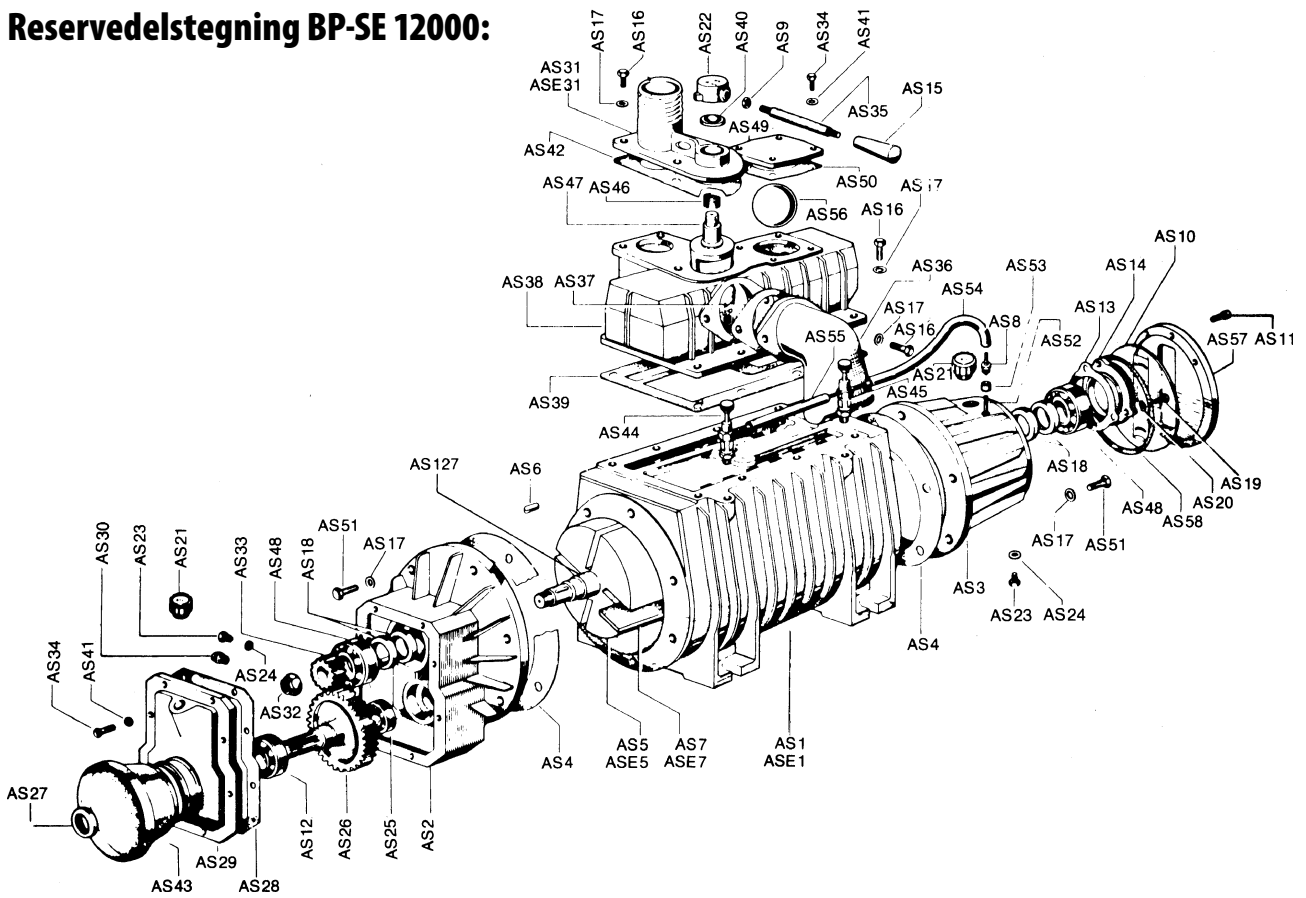

Reserve dele BP-SE 12000

Reserve delstegning BP-SE 12000:

Reserve delstegning smøresystem:

Reserve dele BP-SE 12000

Pos.	Varebetegnelse	Varenr.
1	Rotorhus	2109060501
2	Gearkassehus	2109060502
3	Oliebeholder	2109060503
4	Rotorhuspakning (2)	2109060504
5	Rotor	2109060505
6	Not	2109060506
7	Lamel 400x70x7,5 (6)	2109060507
7	Lamel 400x69x9,4 (4)	2109903507
8	Slangenippel	2109060508
9	Møtrik m12	132602112
10	Dæksel	2109060510
11	Bolt 6x16 (6)	2109060511
12	Kugleleje 6308	193006308
13	Pakning	2109060513
14	Dæksel	2109060514
15	Plasthåndtag	2109060515
16	Bolt 6x25 (15)	132610025
17	Skive ø10 (31)	132601110
18	Sim.ring 55x68x8 (4)	2109060518
19	Bolt 6x25 (3)	132606020
20	Skive ø6 (3)	132601106
21	Prop 1/2" (2)	2109060521
22	Omskiftertopstykke	2109060522
23	Prop 10x16 (2)	2109060523
24	Alu skive ø10 (2)	2109040524
25	Kugleleje 6306	193006306
26	Tandhjul Z=52	2109060526
27	Simmerring 40x62x10	2109060527
28	Frontdækselpakning	2109060528
29	Frontdæksel	2109060529
30	Skueglas 3/8"	2109020530
31	Indsugningsstuds ø80	2109060531
32	Møtrik 30x2	2109060532
33	Tandhjul Z=26	2109060533
34	Bolt 8x25 (12)	132608025
35	Omskifterstang	2109060535
36	Udstødningsstuds	2109060536

Pos.	Varebetegnelse	Varenr.
37	Pakning	2109060537
38	Topstykke	2109060538
39	Topstykkepakning	2109060539
40	Simmerring 35x50x8	2109060540
41	Skive ø8 (12)	132601108
42	Pakning	2109060542
43	Skærm	2109020543
44	Dråbesmørehoved	2109020544
45	Dråbesmørehoved	2109020012
46	Fjeder	2109060546
47	Omstillingskegle	2109060547
48	Kugleleje 6309 (2)	193006309
49	Dæksel	2109060549
50	Pakning	2109060550
51	Bolt 10x30 (16)	132610030
52	Olieslange	2109060552
53	Slangenippel	2109060553
54	Olieslange 5x12	2109060554
55	Olieslange 5x12	2109060555
56	Bold ø 90 mm.	2109060556
57	Dæksel	2109060557
58	Pakning	2109060558