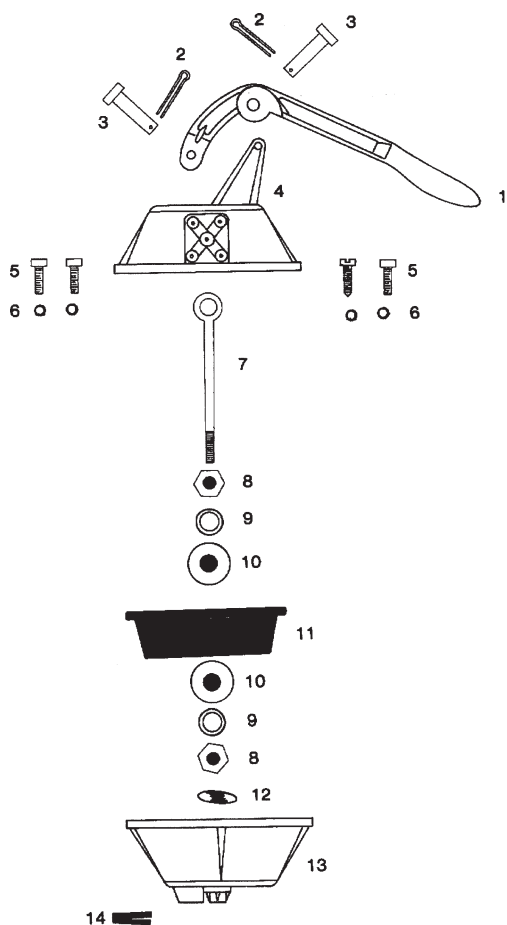

Reservedele ansugningspumper

Type PAM - Rovatti:

Pos.	Varebetegnelse	Varenr.
1	Håndtag	12403552
2	Låsestift (2)	12400237
3	Håndtagsaksel (2)	12404904
4	Overdel	12403543
5	Bolt (4)	12400240
6	Møtrik for bolt (4)	12400243
7	Aksel	12404903
8	Møtrik (2)	12400246
9	Skive (2)	12400249
10	Membranplade (2)	12404902
11	Membran	12403559
12	Luftklap	12404887
13	Underdel	12403550
14	Ventilklap	12404888

Type TR 700 - Bauer:

Pos.	Varebetegnelse	Varenr.
1	Underdel	12488041101
2	Ventil (2)	12488041102
3	Dæksel	12488041103
4	Aksel	12488041104
5	Holder	12488041106
6	Overdel	12488041107
7	Håndtag	12488041110
8	Nitte (2)	12488041111
9	Membran	12488040109
10	Håndgreb	15116110235
11	Møtrik	15110611545
12	Bolt (6)	15110615514
13	Møtrik (6)	15110611511
14	Bolt (2)	15110615512
15	Bolt (2)	15110615538
16	Møtrik (2)	15110611513
17	Skive (2)	15110612216
18	Skive (3)	15110612027
19	Split (2)	15110612314