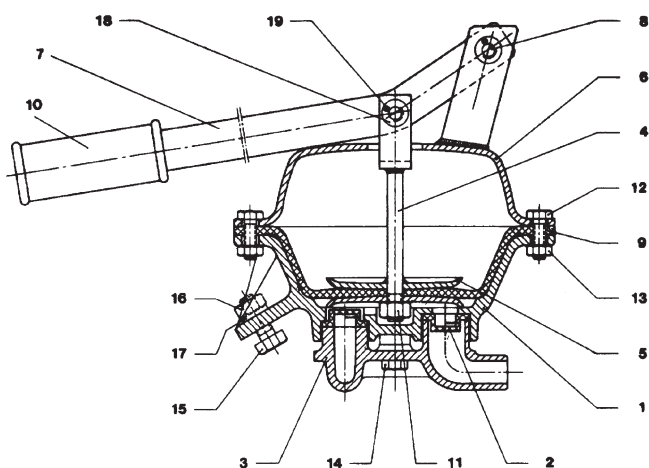

Reservedele ansugningspumper

Type PAM - Rovatti:

Pos.	Varebetegnelse	Varenr.
1	Håndtag	12403552
2	Låsestift (2)	12400237
3	Håndtagsaksel (2)	12404904
4	Overdel	12403543
5	Bolt (4)	12400240
6	Møtrik for bolt (4)	12400243
7	Aksel	12404903
8	Møtrik (2)	12400246
9	Skive (2)	12400249
10	Membranplade (2)	12404902
11	Membran	12403559
12	Luftklap	12404887
13	Underdel	12403550
14	Ventilklap	12404888

Type TR 700 - Bauer:

Pos.	Varebetegnelse	Varenr.
1	Underdel	12488041101
2	Ventil (2)	12488041102
3	Dæksel	12488041103
4	Aksel	12488041104
5	Holder	12488041106
6	Overdel	12488041107
7	Håndtag	12488041110
8	Nitte (2)	12488041111
9	Membran	12488040109
10	Håndgreb	15116110235
11	Møtrik	15110611545
12	Bolt (6)	15110615514
13	Møtrik (6)	15110611511
14	Bolt (2)	15110615512
15	Bolt (2)	15110615538
16	Møtrik (2)	15110611513
17	Skive (2)	15110612216
18	Skive (3)	15110612027
19	Split (2)	15110612314