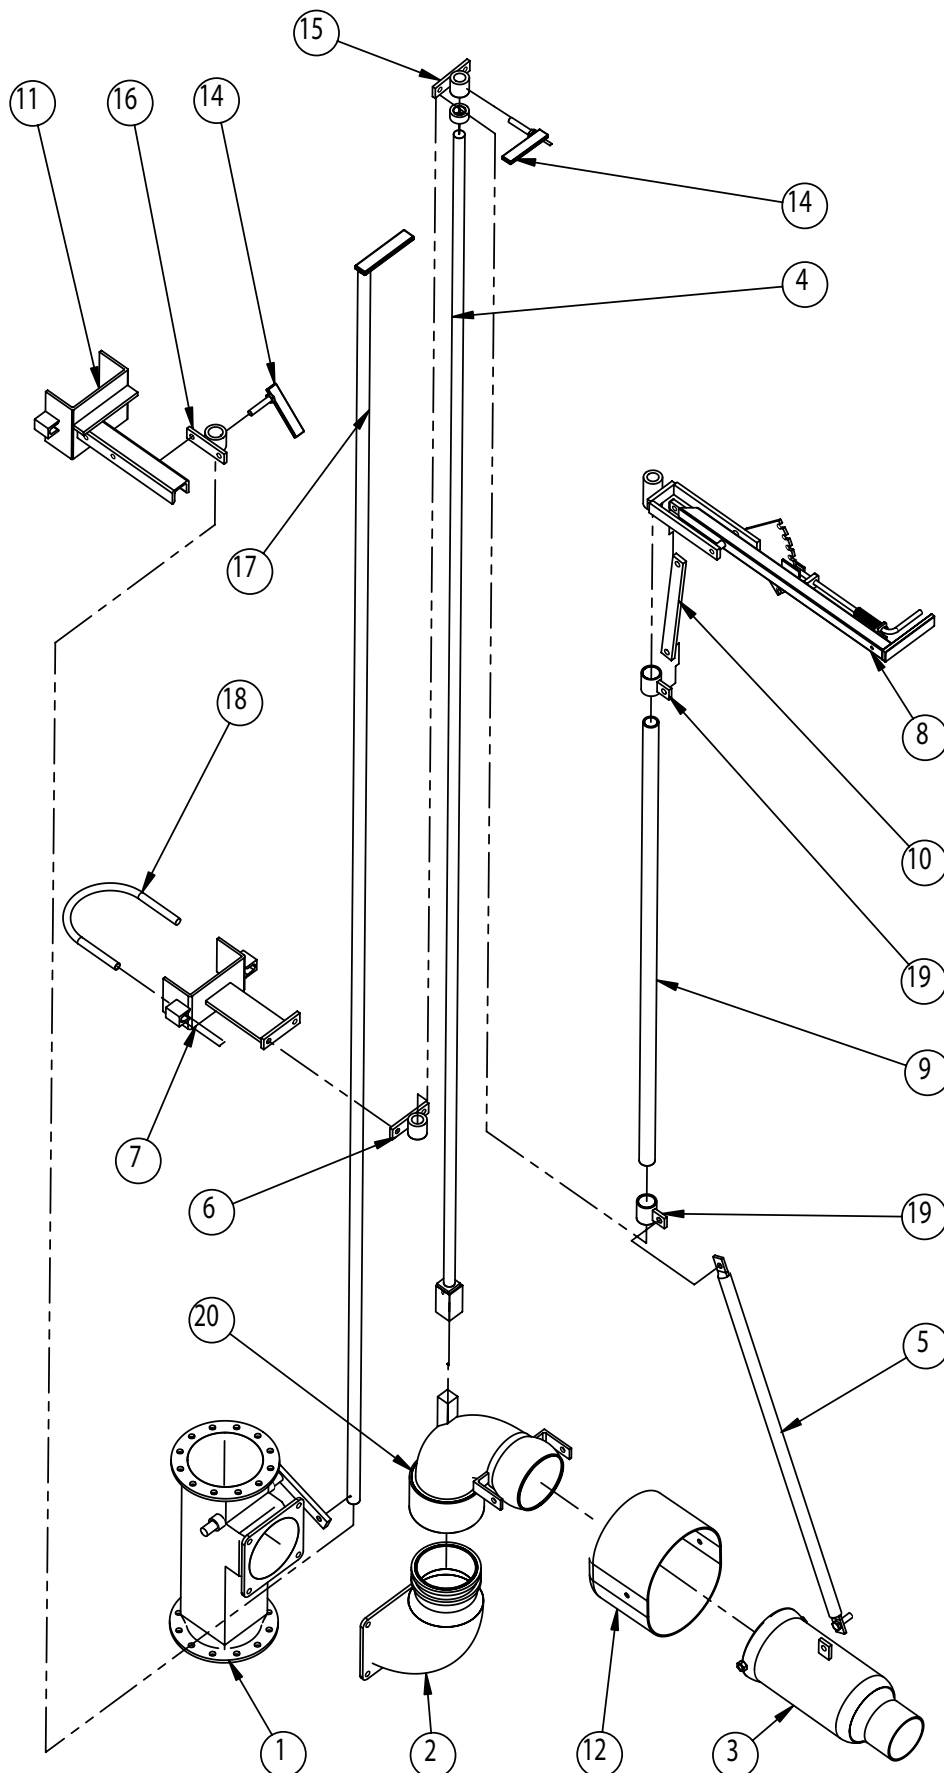

Reservedele for Agrometer gyllepumper (Ansager)

Drejbar bundspuler

Reserve dele for Agrometer gyllepumper (Ansager)

Drejbar bundspuler

Pos.	Stk.	Vare nr.	Beskrivelse	Oprettet d.	Udgået d.
1	1	23625075	Indbygningsventil		
2	1	23622500	Bøjning f. bund spuler		
3	1	23622030	Spulerspids, lige		
4	1	23625092-3	Dreje aksel f.b-spuler		
5	1	23625090	Vipperør f.bundspuler		
6	1	23625094-1	Std. beslag f. ø24		
7	1	23625081	Bund beslag f. stænger		
8	1	23625100	Håndtag komplet		
9	1	23625096	Bøsningsrør 1"		
10	1	23625093	Vippe mellemstykke		
11	1	23625079	Top beslag 6"		
12	1	23619005	PTO skærm		
13	1	23625094-5	Stopbøsning f.ø24, M10		
14	2	23625085	Vingeskrue M12		
15	1	23625094-2	Std. beslag f. ø24/M12		
16	1	23625094-3	Std. beslag omskifterstang		
17	1	23625091	Håndtag f. indbygn.ventil		
18	1	23623700	U-bøjle 6" M/M16 møtrikker		
19	2	23625094-8	Drejbøsning fast M10		
20	1	23622020-1	Bundspuler 90 bøjning		