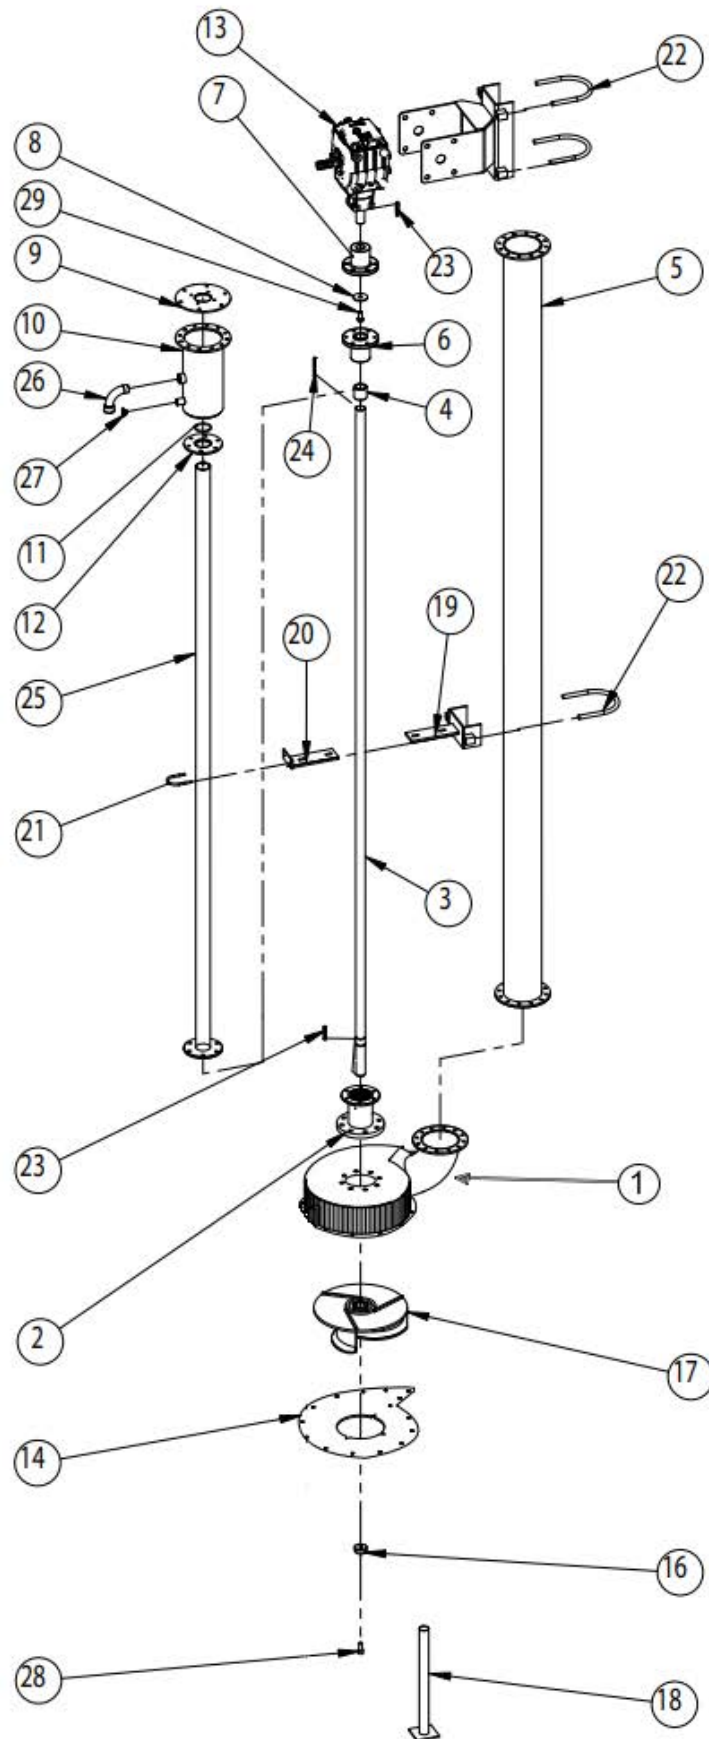

Reservedele for Agrometer gyllepumper (Ansager)

ATP 160 traktorpumpe

Reserve dele for Agrometer gyllepumper (Ansager)

ATP 160 traktorpumpe

Pos.	Stk.	Varenr.	Beskrivelse	Oprettet d.	Udgået d.
1	1	23621310-1	Pumpehus ATP160 (erstatte tidligere versioner)	2002	
2	1	23621632	Lejehus 2002 med bolte	2002	
		23621635	Lejehus for gylle leje		
	1	23624005	Lejesæt til lejehus (for lejehus svejst på pumpehus)	1998	2002
		23624005-0	Lejesæt (model 2002 + 2008)	2002	
		23624015	Lejesæt, gylleleje komplet (alle versioner med gylleleje)		
3	1		Ø 40 trækaksel /3mtr. tank (afhængig af model)		
4	1	23624040	Bronzeleje (ved tankdybde fra 2,5m)		
5	1	23624530	6" stigerør u/bundspuler L=3600 (opgiv længde)		
6	1	23623600	Koblingsdel f. aksel ø40 (m. kugle leje)		
		23623602	Koblingsdel f. aksel ø40 (m. gylleleje)		
7	1	23623336	Koblingsdel f. gear aksel ø40 (SISP R203 gear, m. kugle leje)	1997	2005
		23623337	Koblingsdel f. gear aksel ø40 (SISP R203 gear, m.gylle leje)	1997	2005
		23623601	Koblingsdel f. gear aksel (Gear S2100, 1 3/4" spline)		1997
		23623603	Koblingsdel f. gear aksel (Gear S2100) konisk spline		1997
		23623075	Koblings halvpart til Comer Ø35	2005	
8	1	23623072	Skive for koblingshalvpart (Comer ATP, SIPS, S2100 gear)	2002	
9	1	23623343	Flange for oliebeholder/gearkasse		
10	1	23623340	Oliebeholder for ATP		
11	1	23623344	O-ring		
12	1	23623342	Flange for oliebeholder til o-ring		
13	1	23623334-1	Gearkasse R203, SISP 1:1,83	1997	2005
		23623315	Gearkasse S2100, 1:1,92 (Spline 1 3/4")		1997
		23623310	Gearkasse S2100, 1:1,92 (Spline 1 3/8")		1997
		23623070	Gearkasse T22A Comer ATP	2005	
14	1	23621316	Bundplade f.ATP ø280	1996	
15	1	23623800	Gearkonsol R203 SISP	1997	2005
		23623810	Gearkonsol R203 90 gr. SISP	1997	2005
		23623820	Gearkonsol S2100		1997
		23623800-01	Gearkonsol Comer ATP.	2005	
16	1	23621055	Spændeknop til løbehjulsbolt	2001	
17	1	23621320	Løbehjul ATP160, ø390 (svejst på aksel frem til 2001)		
18	1	23655131	Støtteben standard (500mm) 2 stk. fra 2005		
19	1	23624999-1	Akselrørs holder stor		
20	1	23624999-2	Akselrørs holder lille		
21	1	23624990-9	U-bøjle for akselrør		
22	3	23623700	U-bøjle 6"		
23	2	23624140	Pasfedder		
24	1	23624143	Pasfedder		
25	1	236244280-9	Akselrør L=2800		
26	1	000001408	Bøjning 1"		
27	1	23623345	Skueglas 1/2"		
28	1	23621054	M14x35 cylinder bolt		
29	1	132614030	M14x30 sætskrue		
		23623335	Gear olie, Schumann ISO VG150		
		40100405	Olie for akselrør, SAE 15W/30