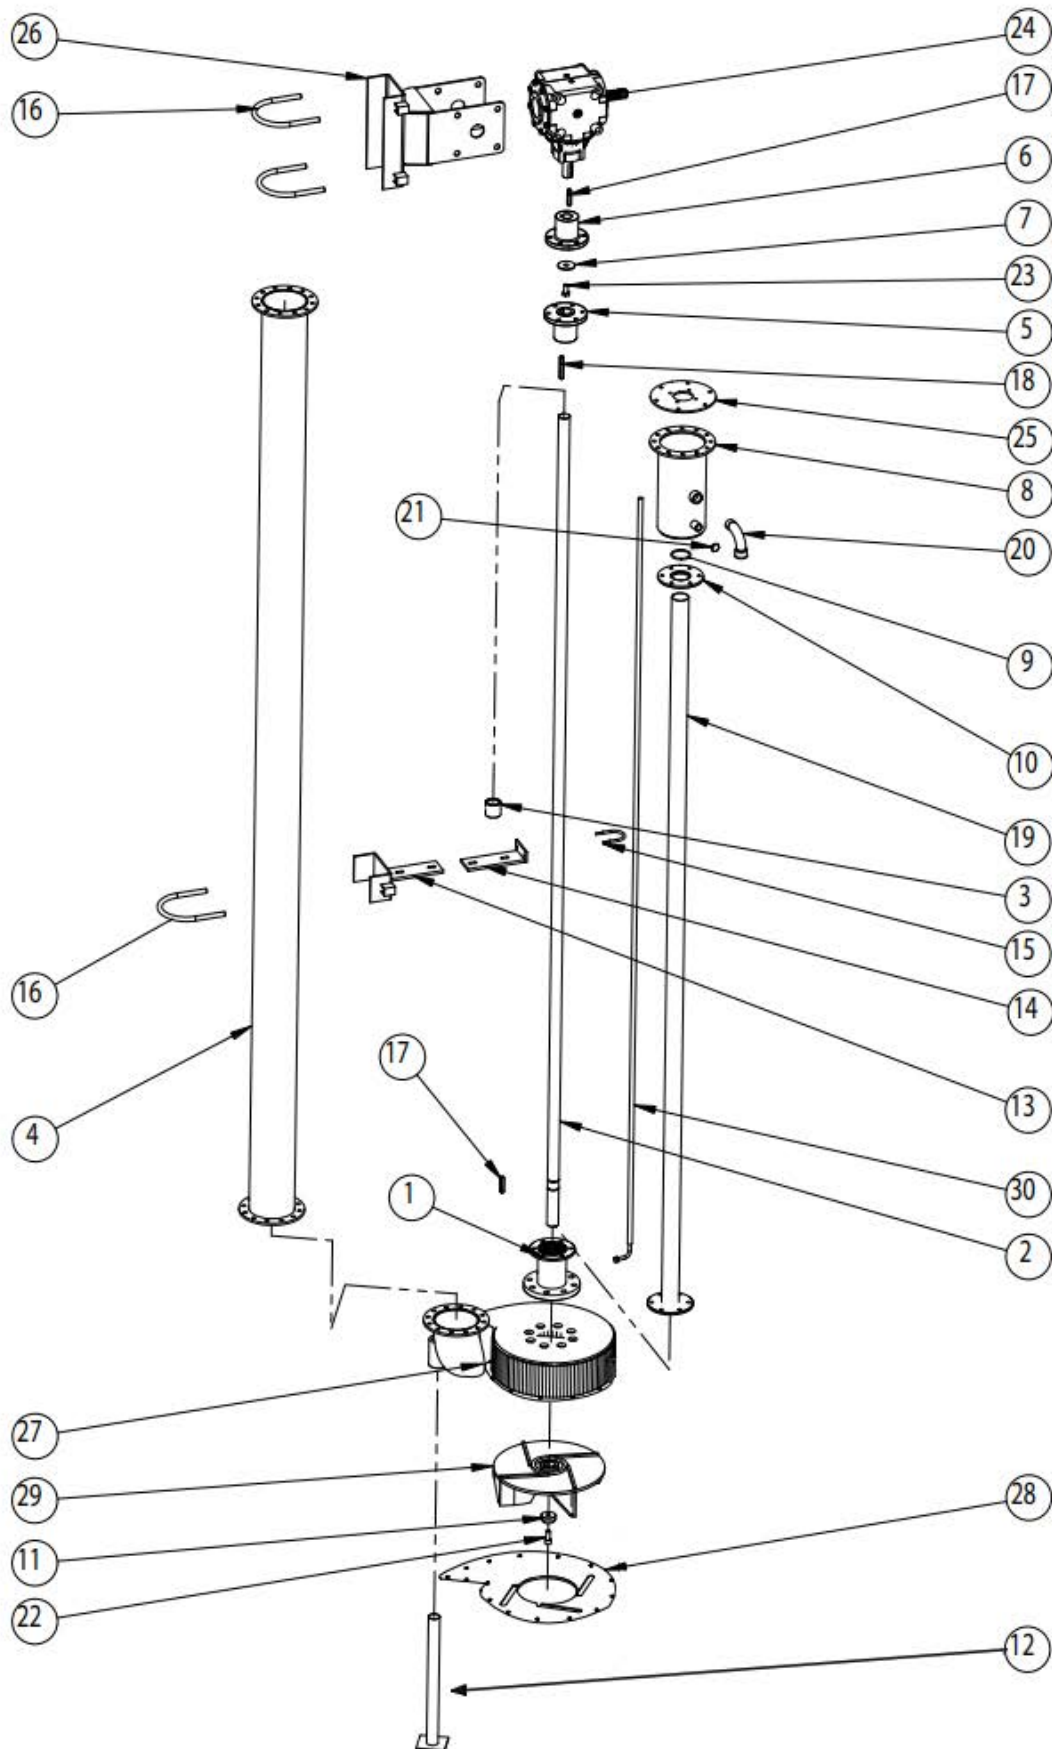

Reservedele for Agrometer gyllepumper (Ansager)

ATP 160 XL højtryks traktorpumpe

Reserve dele for Agrometer gyllepumper (Ansager)

ATP 160 XL højtryks traktorpumpe

Pos.	Stk.	Vare nr.	Beskrivelse	Oprettet d.	Udgået d.
1	1	23621632	Lejehus 2002 med bolte	2002	
	1	23624005-0	Lejesæt komplet (model 2002 + 2008)	2002	
		23624005	Lejesæt 98 (lejehus svejst på pumpehus)	1998	2002
2	1		Ø 40 trækaksel /3mtr. tank (afhængig af model)		
3	1	23624040	Bronzeleje (v. tankdybde fra 2,5m)		
4	1	23624530	6" Stigerør u/bundspuler (opgiv længde)		
5	1	23623600	Koblingsdel for aksel ø40		
6	1	23623336	Koblingsdel for gear aksel ø40(SISP gear R2003)	1997	2005
		23623601	Koblingsdel for gear aksel (Gear S2100, 13/4 " spline)		1997
		23623603	Koblingsdel for gear aksel (gear S2100, konisk spline)		1997
		23623075	Koblings halvpart til Comer	2005	
7	1	23623072	Skive for koblingshalvpart	2002	
8	1	23623340	Oliebeholder f. ATP		
9	1	23623344	O-ring		
10	1	23623342	Flange for oliebeholder til o-ring		
11	1	23621055	Spændeknop til løbehjulsbolt		
12	1	23655131	Støtteben standard (500mm)		
13	1	23624999-1	Akselrørs holder stor		
14	1	23624999-2	Akselrørs holder lille		
15	1	23624990	U-bøjle		
16	3	23623700	U-bøjle 6" med M16 møtrikker		
17	2	23624140	Pasfedder (12x8x63)		
18	1	23624143	Pasfedder (12x8x90)		
19	1	236244280	Akselrør L=2800 (opgiv længde)		
20	1	000001408	1" bøjning		
21	1	23623345	Skueglas 1/2"		
22	1	23621054	Cylinder bolt M14x35		
23	1	132614030	M14x30 Sætskrue		
24	1	23623332-1	Gearkasse SISP (1:1,35) 1 3/8"	1997	2005
			Gearkasse S2100		1997
		23623085	Gearkasse Comer	2005	
25	1	23623343	Flange f. oliebeholder (SISP, S2100 gear)		2005
		23623347	Flange f. oliebeholder (Comer XL gear)	2005	
26	1	23623800	Gearkonsol f. SISP R203	1997	2005
		23623810	Gearkonsol f. SISP R203 (90 gr.)	1997	2005
		23623820	Gearkonsol f. S2100		1997
		23623800-02	Gearkonsol Comer ATP XL	2005	
27	1	23621610-1	Pumpehus (erstatte tidligere versioner)		
28	1	23621615	Bundplade		
29	1	23621620	Løbehjul ATP XL 160 (svejst på aksel frem t.2001)		
30	1	23615500	Smøreslange komplet		
		23623335	Gearolie, Schumann ISO VG 150		
		40100405	Olie for akselrør, SAE 15W/30