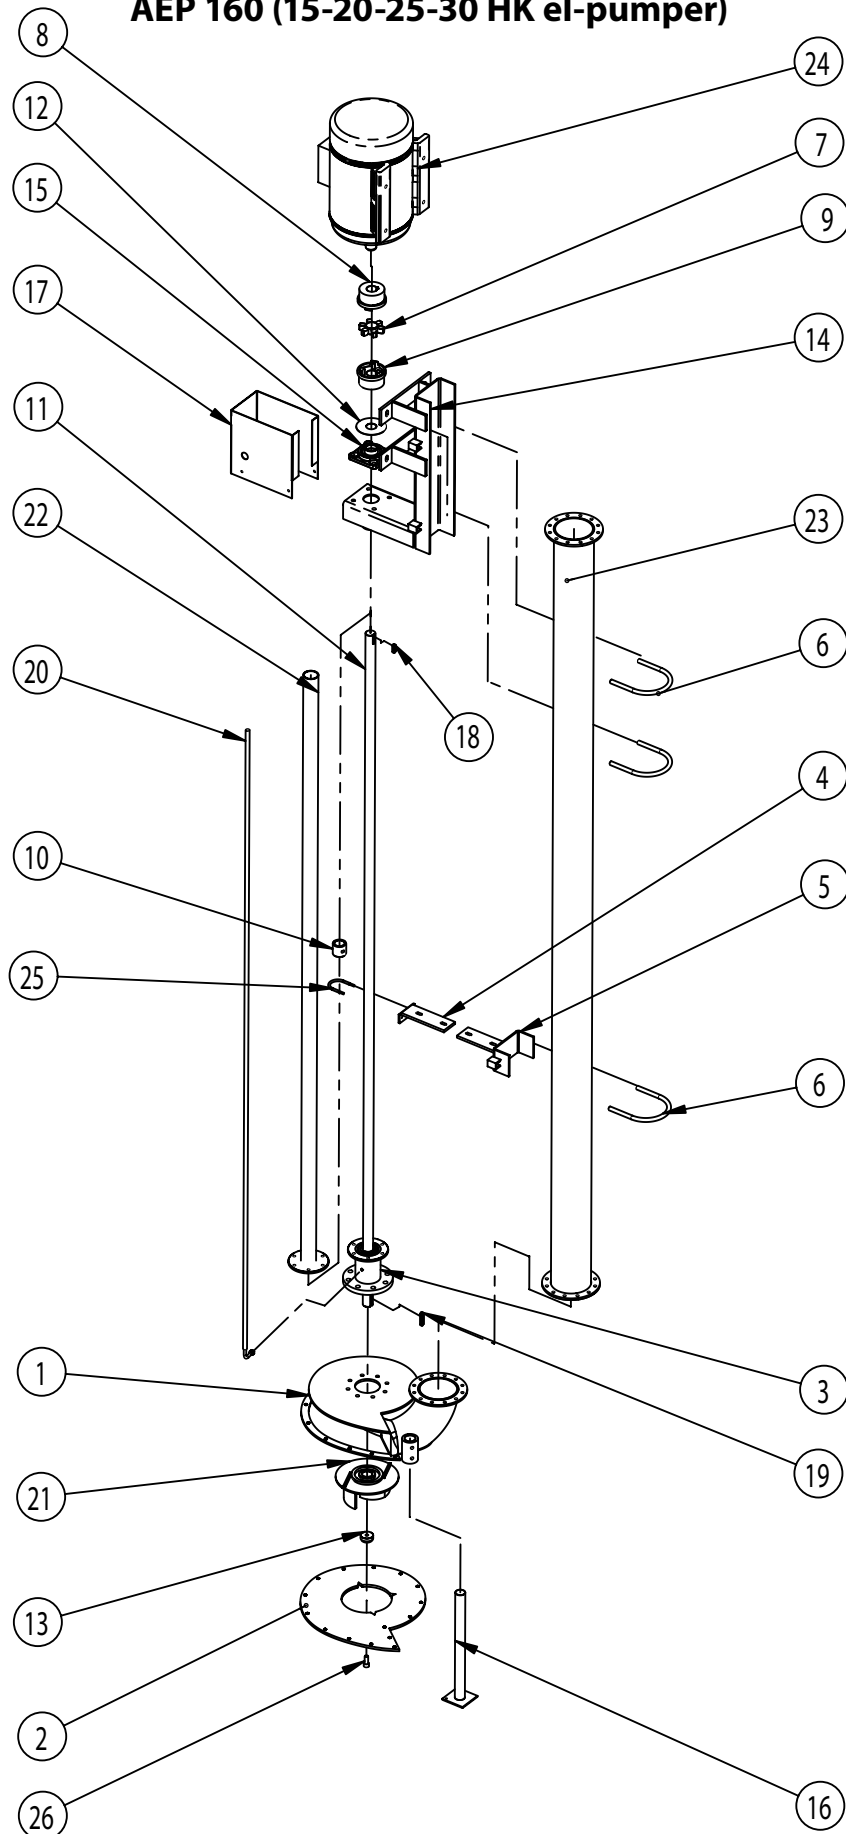

### AEP 160 (15-20-25-30 HK el-pumper)

## Reserve dele for Agrometer gyllepumper (Ansager)

### AEP 160 (15-20-25-30 HK)

Pos.	Stk.	Vare nr.	Beskrivelse	Oprettet d.	Udgået d.
1	1	23621010-2	15 HK pumpehus AEP160, (erstatte tidligere versioner)		
		23621010-3	20 HK pumpehus AEP160, (erstatte tidligere versioner)		
		23621010-4	25 HK pumpehus AEP160, (erstatte tidligere versioner)		
		23621010-5	30 HK pumpehus AEP160, (erstatte tidligere versioner)		
2	1	23621001	15 HK bundplade AEP160		
		23621002	20 HK bundplade AEP160		
		23621003	25-30 HK bundplade AEP160		
3	1	23621632	Lejehus 2002 med bolte	2002	
		23621635	Lejehus for gylleleje		
	1	23624005-1	Komplet lejesæt, model 2002	2002	
		23624005	Lejesæt (f.lejehus svejst på pumpehus)	1998	2002
		23624015	Lejesæt, gylleleje komplet (alle versioner m.gylleleje)	2002	
4	1	23624999-2	Akselrørs holder lile		
5	1	23624999-1	Akselrørs holder stor		
6	3	23623700	U-bøjle 6" M/M16 møtrikker		
7	1	23624115	Gummikryds		
8	1	23624120	Koblingshalvpart HRC 110 ø42, 15-20hk		
8	1	23624122	Koblingshalvpart HRC 110 ø48, 25-30hk		
9	1	23624118	Koblingshalvpart HRC 110 ø40		
10	1	23624040	Bronzeleje (v. tankdybde fra 2,5m)		
11	1		Ø 40 trækaksel /3mtr. tank (afhængig af model)		
12	1	23624215	Sprøjtevands skive ved flange leje		
13	1	23621055	Spændeknop T/løbehjuls bolt		
14	1	23623612	Motorkonsol 11-15kW		
		23623615	Motorkonsol 18,5-22kW		
15	1	23624210	Flangeleje		
16	1	23655131	Støtteben standard (500mm)		
17	1	23623650	Motorskærm for el-pumper		
18	1	23624135	Pasfedder		
19	1	23624140	Pasfedder		
20	1	23615500	Smøre slange komplet (3,0)		
21	1	23621020	15 HK løbehjul		
		23621025	20 HK løbehjul		
		23621030	25 HK løbehjul		
		23621035	30 HK løbehjul		
22	1	236244280	Akselrør L=2800		
23	1	23624530	6" Stigerør u/bundspuler L=3600		
24	1	12250435	15 HK el-motor		
		12250440	20 HK el-motor		
		12250445	25 HK el-motor		
		12250450	30 HK el-motor		
25	1	23624990	U-bøjle		
26	1	23621054	Unbracoskrue M14x30		