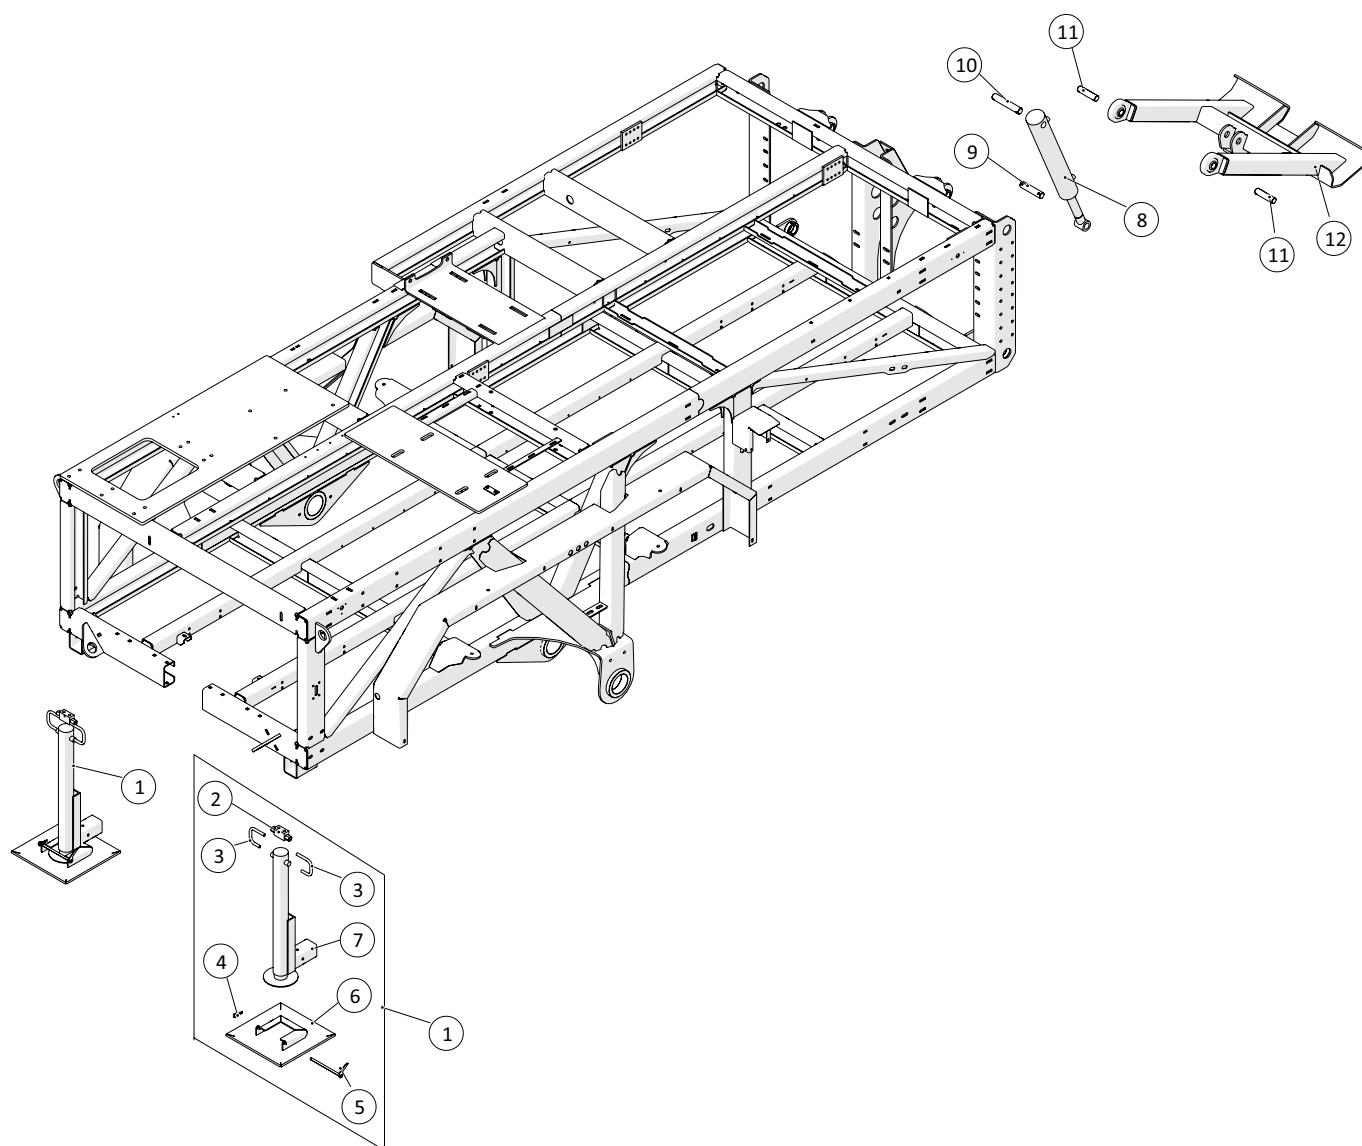

Støtteben

  1 ↓ 2 ↓	A-Z	Pumpevogen APV350 Årgang 2018 - 2020	Dato: 01-2019
			77

Støtteben				
Pos. nr.	Vare nr.	Antal	Beskrivelse	Bemærkning
1	250180663	2	Støtteben med hydraulik	
2	25017185	2	Dobbelt låseventil 1/4" VBPDE	
3	2501790288	4	Hydraulikrør	
4	1514009550030	2	Hårnålsplit 3mm galv.	
5	250180744	2	Stift for lås af fod	
6	250180740	2	Fod for støtteben	
7	250180659	2	Støtteben	
8	25038022	1	Cylinder	
9	250182137	1	Nederste tap for cylinder til støtteben	
10	250182136	1	Tap for cylinder for støtteben	
11	250182033	2	Tap for støtteben	
12	250182020	1	Forreste støtteben