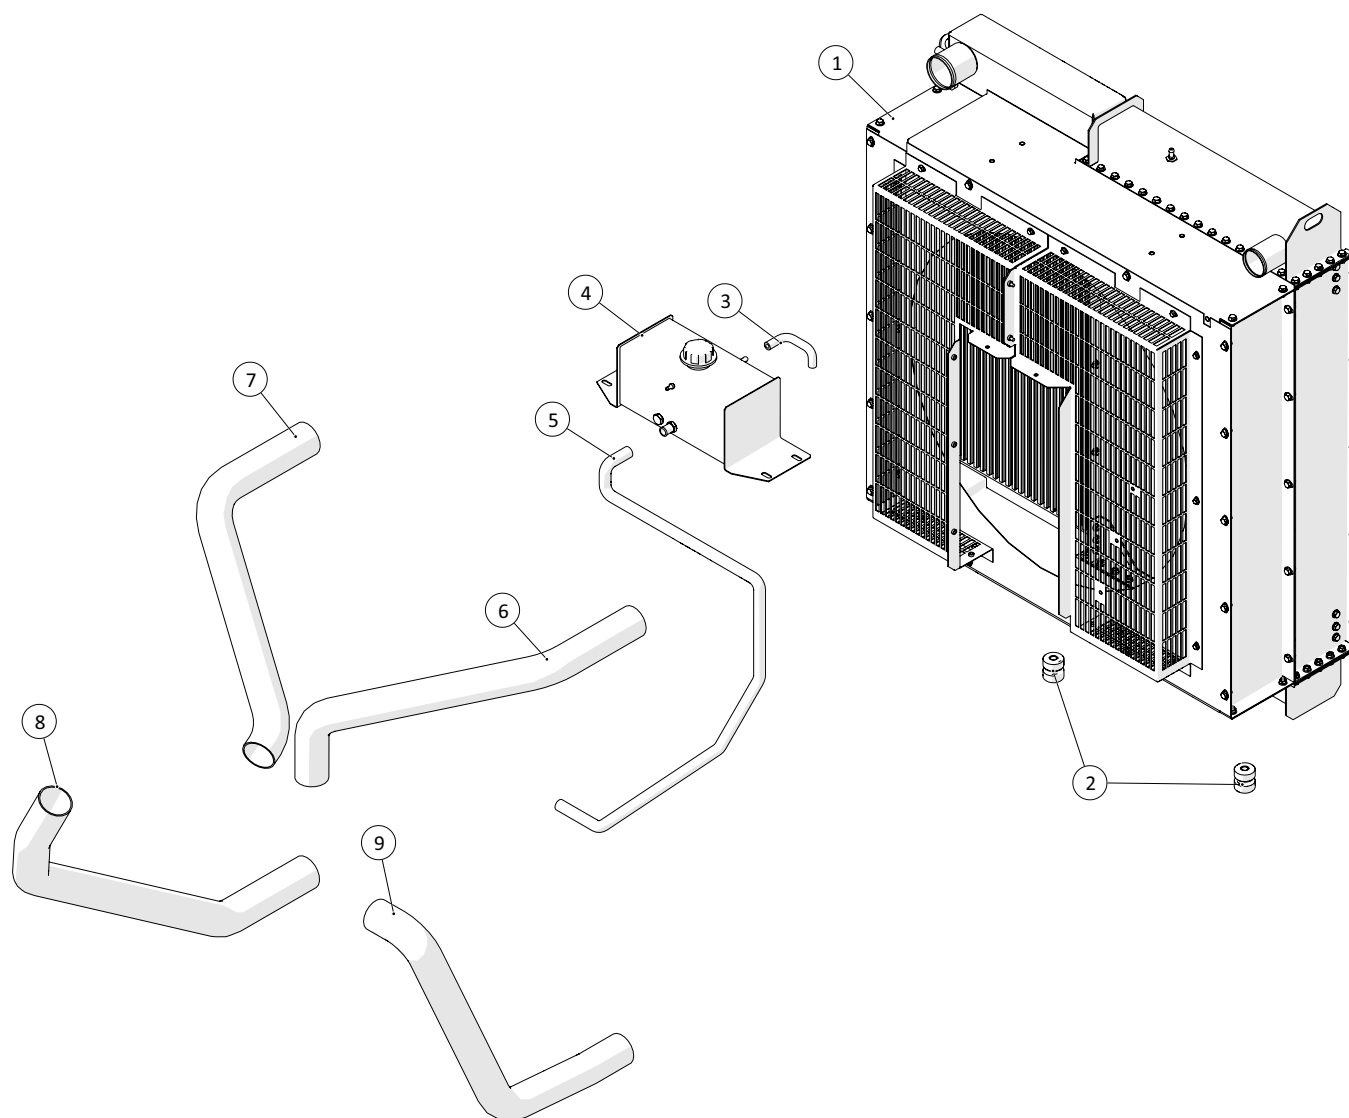

Køler, serie nr.: 190701 & 190802

1 ↓ 2 ↓	A-Z	Pumpevogen APV350 Årgang 2018 - 2020	Dato: 01-2019
			35

Køler				
Pos. nr.	Vare nr.	Antal	Beskrivelse	Bemærkning
1	2501RE560555	1	Køler	
2	97DPRE60720	2	Kølerophæng	
3	68900250	1	Slange expansionsbeholder 1	
4	81500020	1	Expansionbeholder	
5	68900651	1	Slange expansionsbeholder 2	
6	68900383	1	Kølerslange 1	
7	25600231	1	Trykrør turbo 2	
8	25600145	1	Trykrør turbo 1	
9	68900384	1	Kølerslange 2