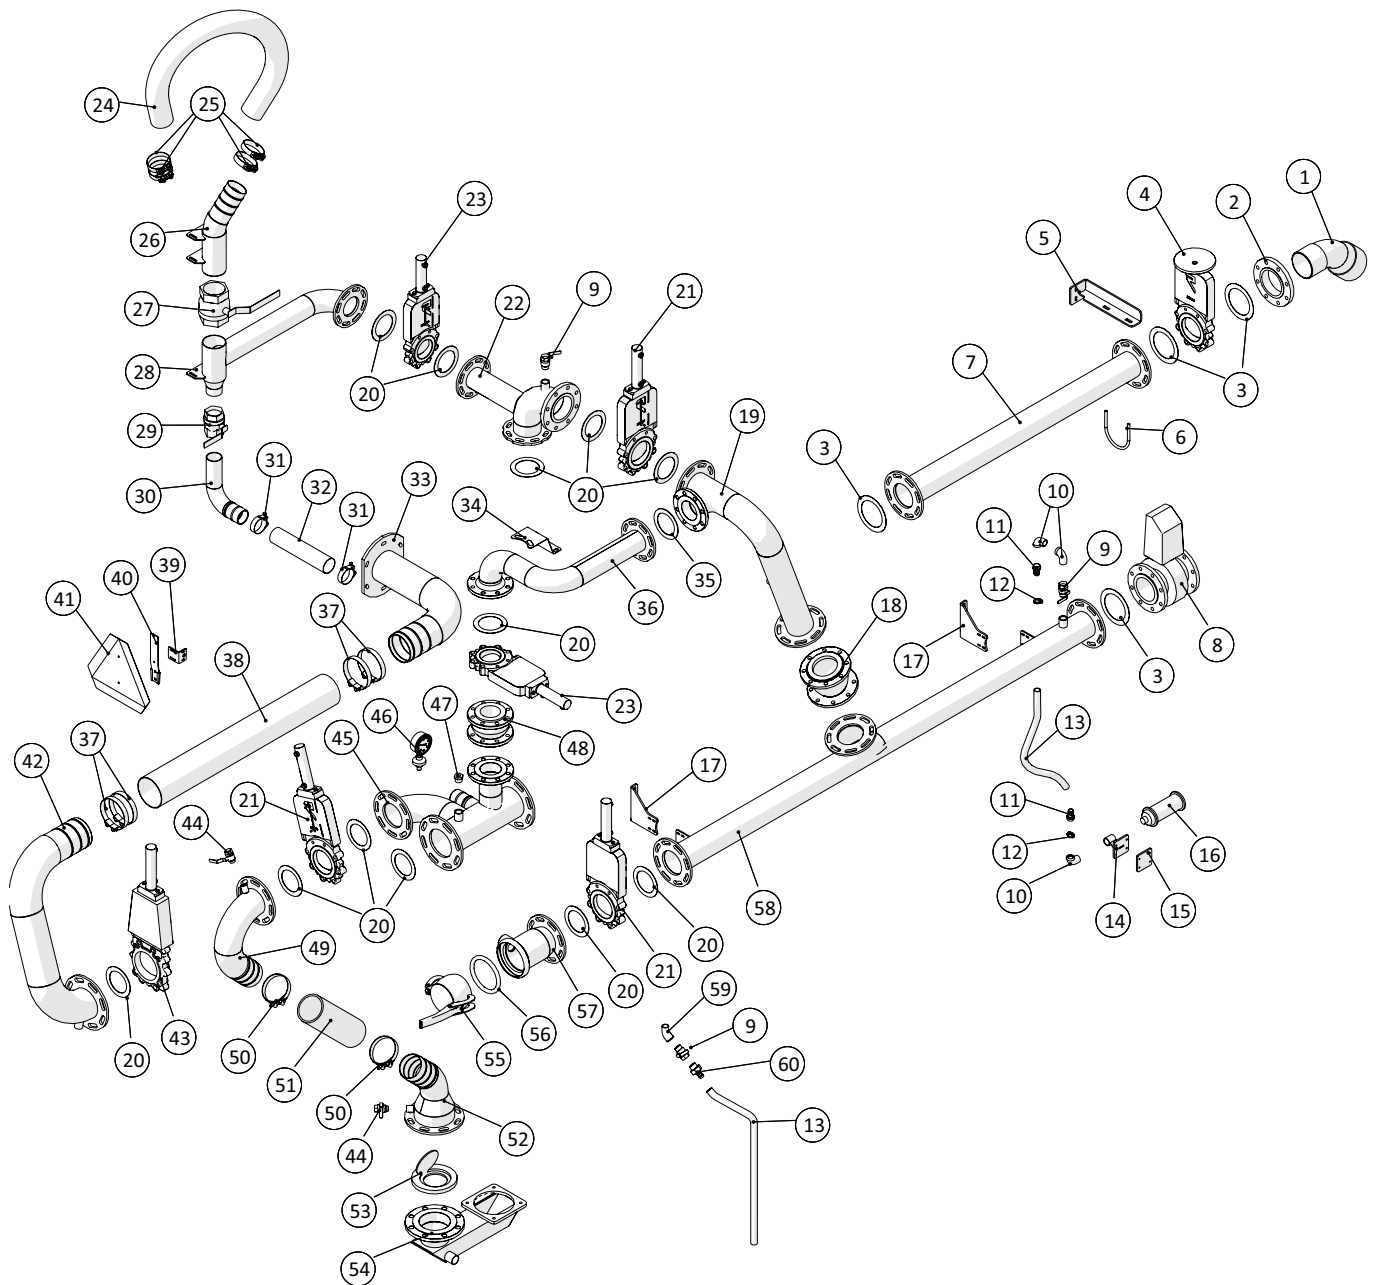

Rørføring

 1 ↓ 2 ↓	A-Z	Pumpevogen APV350 Årgang 2018 - 2020	Dato: 01-2019
			21

Rørføring				
Pos. nr.	Vare nr.	Antal	Beskrivelse	Bemærkning
41	20141020	1	Advarselstrekant	
42	250182075	1	Stor bøjning	
43	20144150	1	Ramus spadeventil m/cyl. DN150 6"	
44	13100066	2	Kuglehane muffe/nippel ¾"	
45	250182070	1	Grenrør til indløb, Cornell	
46	131800663	1	Rustfri. gly. menbr. -1+3bar	
47	000241442	1	Nippelmuffe	
48	13250700DN100	1	Gummikompensator DN100 4"	
49	250180373	1	Rør 1 for vand til	
50	16200740	2	Spændebånd 140-148mm	
51	16010177	1	HEDUFLEX gummislange 4½" Ø110	
52	250181522	1	Udløb fra vandtank ved Vredocutter	
53	13692125	1	Kontraklap ventil INOX DN150	
54	250180376	1	Udgangsrør fra vandtank	
55	14050125	1	BAUER HK blændkugle han 159mm	
56	14050045	1	O-ring	
57	250180194	1	Studs for bold	
58	250182083	1	Lang afgangsrør	
59	000121408	1	Vinkel 45° nr.121 galv. 1"	
60	1044629425	1	PP studs lige m/BSP 1"x25mm