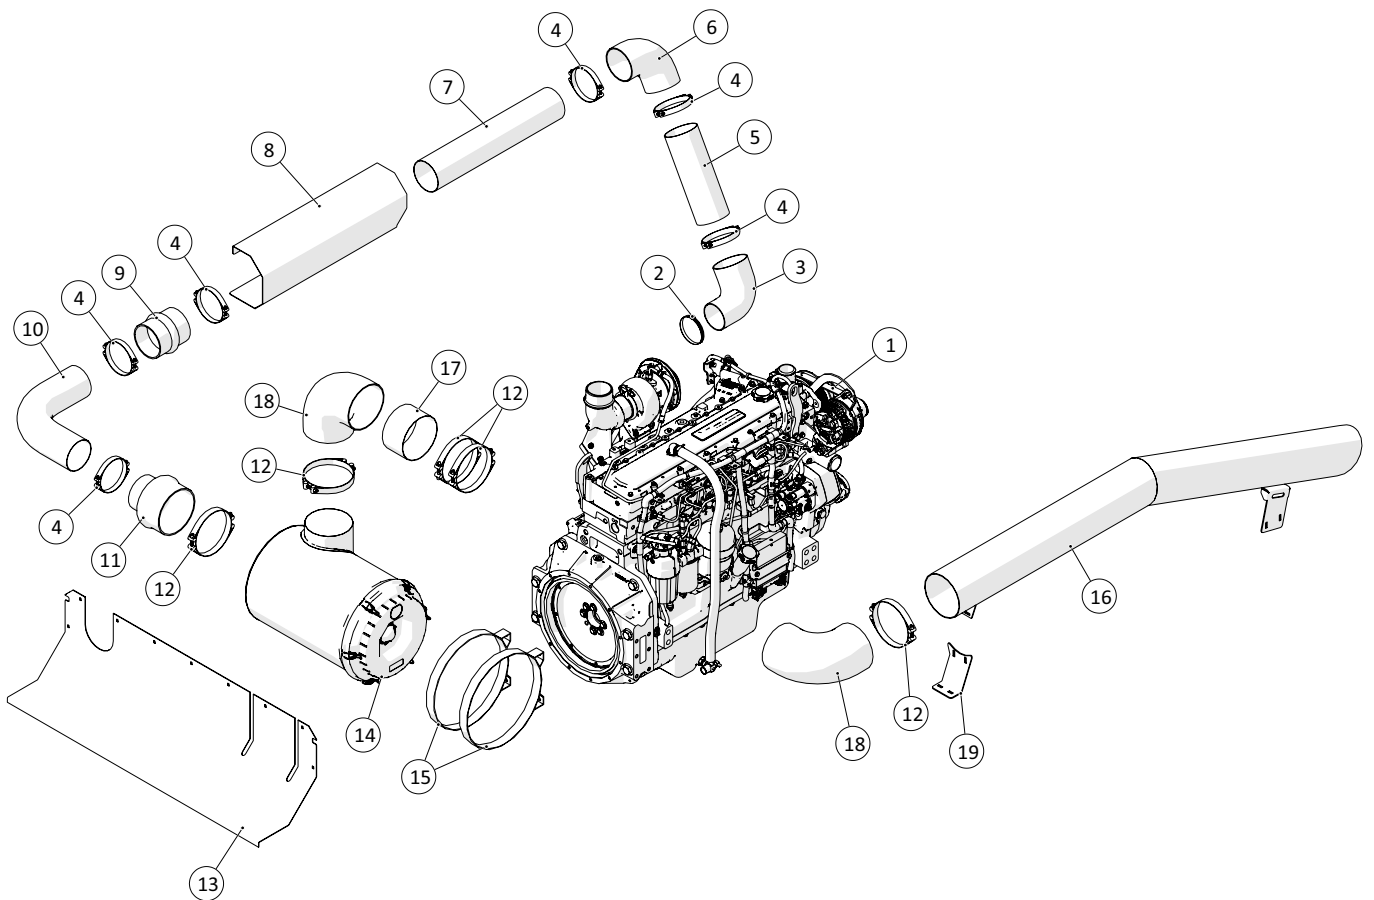

Motor og luftfilter, serie nr.: 190701 & 190802

 1 ↓ 2 ↓	A-Z	Pumpevogen APV350 Årgang 2018 - 2020	Dato: 01-2019
			39

Motor Tier II og luftfilter				
Pos. nr.	Vare nr.	Antal	Beskrivelse	Bemærkning
1	25010068	1	Motor 6090, Tier II	
2	16200684	1	Spændebånd	
3	250183632	1	Bøjning 90°	
4	16200365	6	Spændebånd	
5	250183622	1	Rør 2	
6	2514850422	1	Bøjning 90°	
7	250183606	1	Rør 1	
8	250183626	1	Varmeskjold	
9	250183077	1	Bøjning 45°	
10	2514850497	1	udstødning	
11	250183078	1	Bøjning 45°	
12	16200390	5	Spændebånd	
13	250183625	1	Skærm ved luftfilter	
14	2501ERB150025	1	Luftfilter fra West Diesel	
15	2501P016845	2	Clamp for luftfilter	
16	250182191	1	Indsugningsrør	
17	250182233	1	Mellemrør for indsugningsrør	
18	25017521	2	Bøjning 90°	
19	250182602	1	Bagerste beslag for holder til indsugningsrør