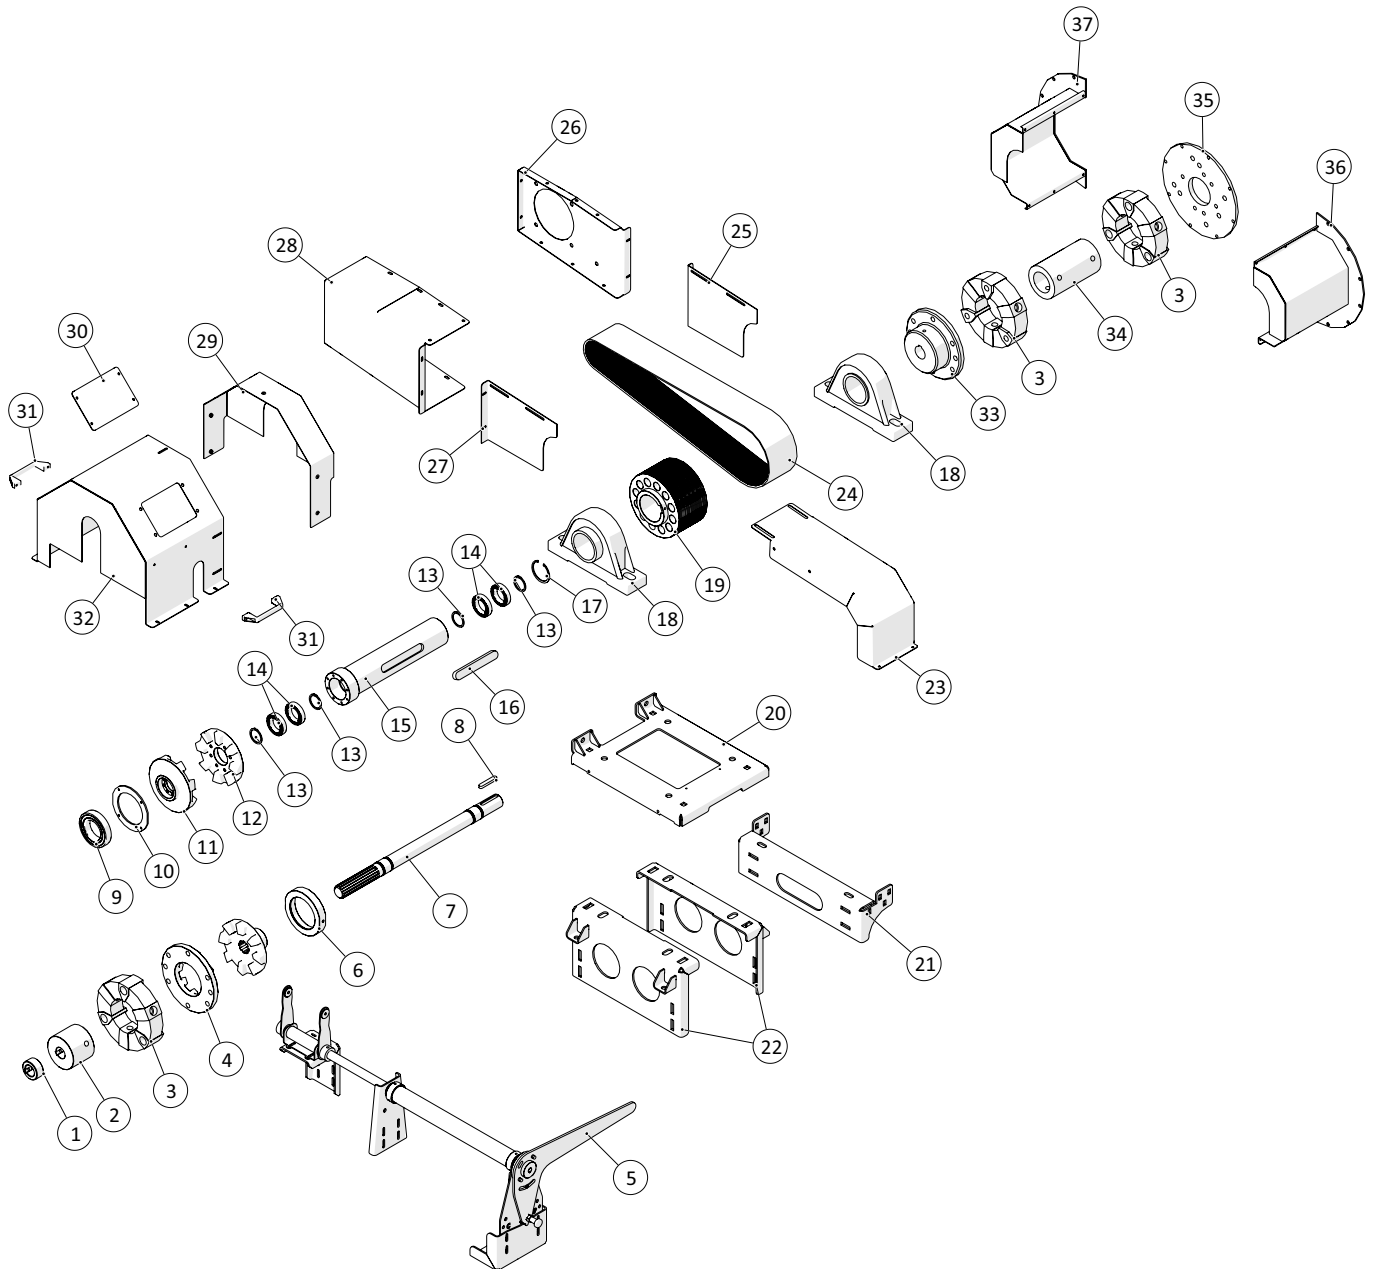

Mekanisk gearskifte, serie nr.: 190701 & 190802

  1 ↓ 2 ↓	A-Z	Pumpevogen APV350 Årgang 2018 - 2020	Dato: 01-2019
			57

Mekanisk gearskitte				
Pos. nr.	Vare nr.	Antal	Beskrivelse	Bemærkning
1	250181514	1	Afstandsstykke for kobling	
2	250180004	1	Akselbefæstning på pumpe	
3	25030067	3	CENTAFLEX element	
4	250180003	1	Koblingsdel for pumpetilkobling og lejehus	
5	250180990	1	Gearskittefunktion	Side 58, Gearskittefunktion
6	250180010	1	Holder for koblingsleje	
7	250180005	1	Aksel for pumpen	
8	15140038014080	1	Pasfeder	
9	19300621502	1	Kugleleje	
10	250180011	1	Plade for koblingsleje	
11	250180007	1	Koblingsdel for kompresser tilkobling	
12	250180008	1	Koblingsdel for kompresser tilkobling	
13	210422220019	4	Låsering Ø50	
14	19300601002	4	Kugleleje	
15	250180009	1	Aksel for kompresser	
16	250180358	1	Pasfeder A28x16x200	
17	23616200	1	Låsering Ø80	
18	19320100	2	Ståleje Ø100	
19	250180521	1	Ribbebåndsremhjul	
20	250180055	1	Bundplade for lejesamling	
21	250183827	1	Tværgående profil	
22	250180053	2	Holder for lejesamling	
23	250180308	1	Beskyttelses skjold for kompresser 2	
24	250180520	1	Ribberbånd	
25	250180310	1	Beskyttelses skjold for kompresser 4	
26	250180307	1	Beskyttelses skjold for kompresser	
27	250180309	1	Beskyttelses skjold for kompresser 3	
28	250180498	1	Beskyttelses skærm for kompresser	
29	250180624	1	Skjold over skifter 2	
30	250181074	1	Inspektionslem	
31	2514803066	2	Håndtag	
32	250180619	1	Skjold for skifter	
33	25030066	1	CENTAFLEX nav	
34	25030064	1	Centerrør	
35	25030063	1	CENTAFLEX Plade	
36	250180695	1	Koblingshus	
37	250180699	1	Koblingshus 2	
38	210422220019	1	Koblingsdel for pumpetilkobling