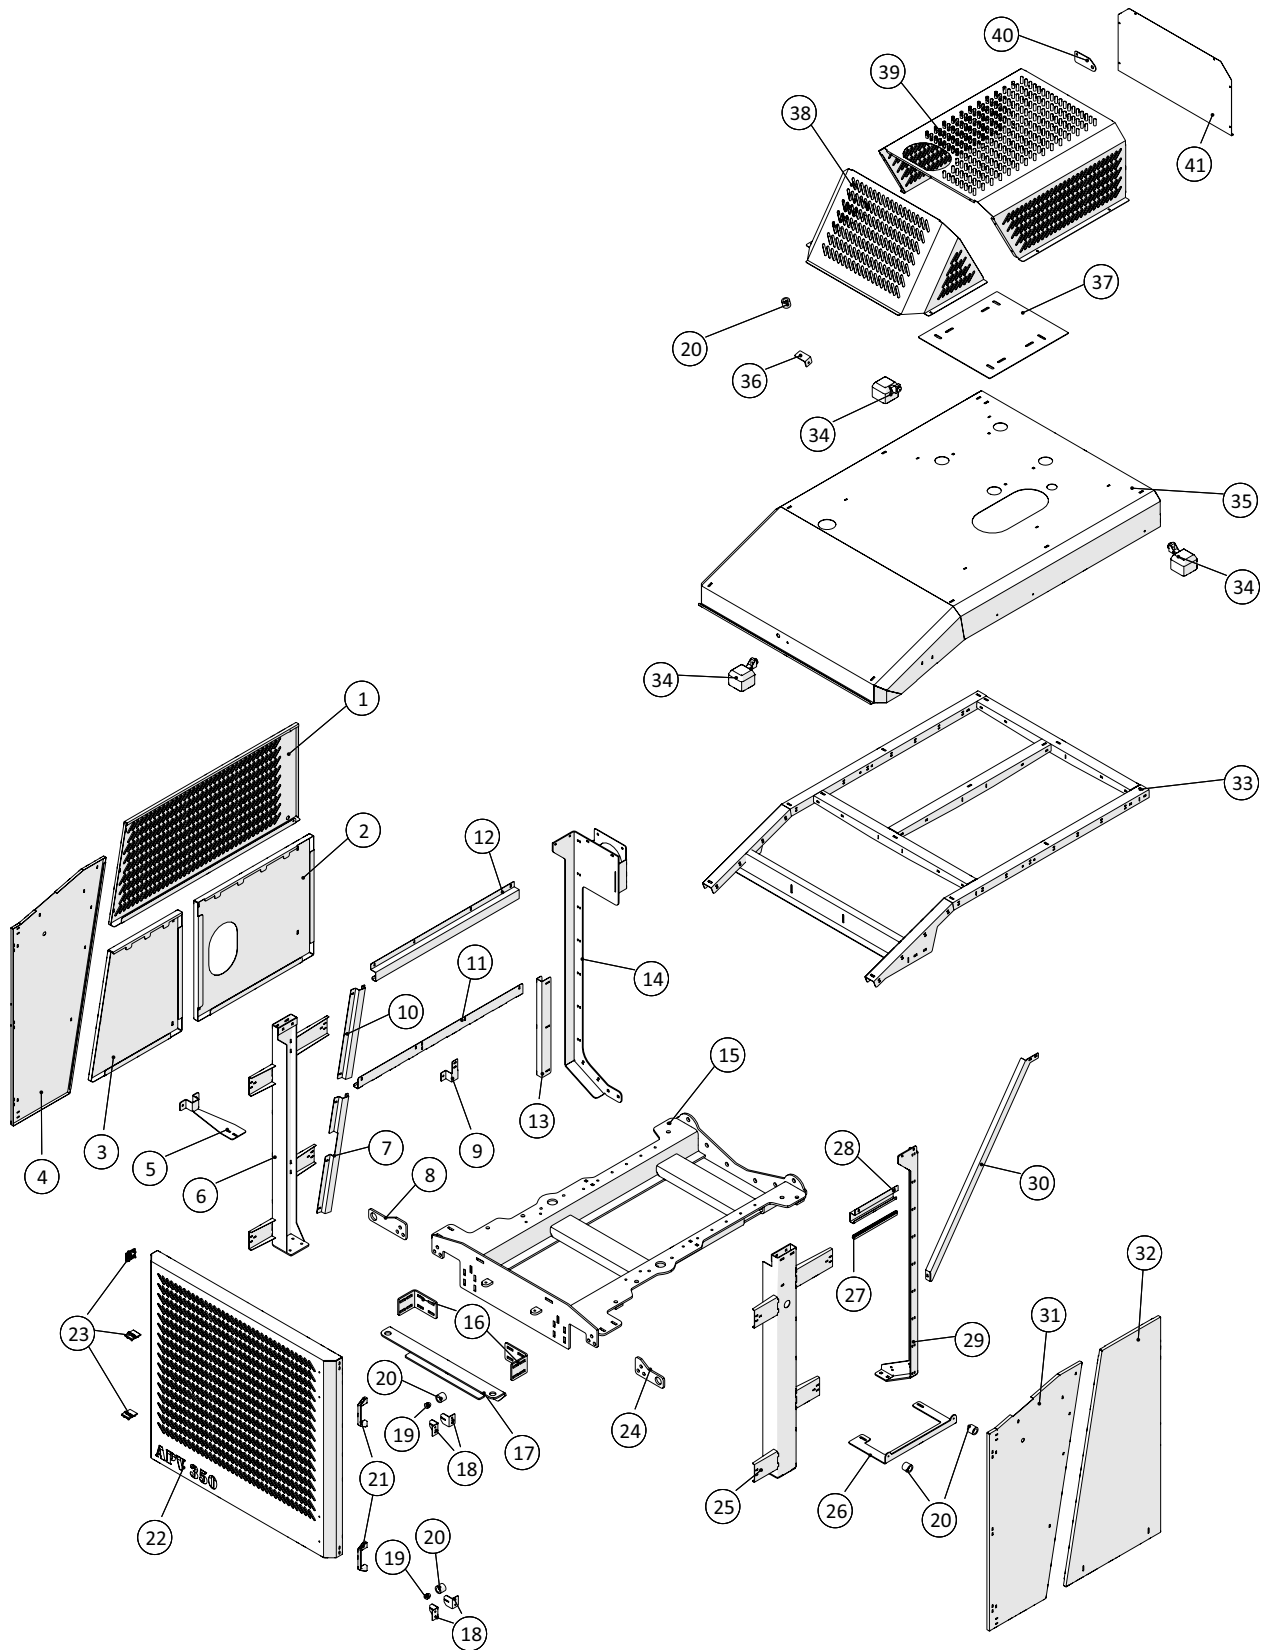

Motorhus, serie nr.: 170101, 180201, 180302, 190403, 190504 & 190605

1 ↓ 2 ↓	A-Z	Pumpevogen APV350 Årgang 2018 - 2020	Dato: 01-2019
			41

Motorhus				
Pos. nr.	Vare nr.	Antal	Beskrivelse	Bemærkning
1	250182204	1	Højre dækskærm for motorkonsol	
2	250182881	1	Bagerste isoleringsdækskærm for motorkonsol	
3	250182876	1	Forreste isoleringsdækskærm for motorkonsol	
4	250181946	1	Sideplade for motorkonsol	
5	250182884	1	Nederste beslag for dækskærm	
6	250181962	1	Opstander for motorskærm	
7	250182879	1	Holder for nederste dækskærm ved motor, højre	
8	250182308	1	Forreste løftebeslag for motorkonsol, højre	
9	250182885	1	Øverste beslag for dækskærme	
10	250182189	1	Holder for motorskærm	
11	250182877	1	Holder for nederste dækskærme ved motor	
12	250182205	1	Holder for højre dækplade ved motor	
13	250182886	1	Bagerste beslag for dækskærm	
14	250182089	1	Bagerste opstander for motorskærm	
15	250182635	1	Motorramme	
16	250181916	2	Spændebeslag for motorramme	
17	250181915	1	Vinkelbeslag for køler	
18	250182134	4	Beslag for dørholder	
19	251429713040	2	Dørholder han	
20	250182130	5	Dørholder hun	
21	2514803066	2	Håndtag	
22	250182129	1	Låge for køler	
23	1513820115	3	Hængsel	
24	250182309	1	Forreste løftebeslag for motorkonsol, venstre	
25	250181965	1	Opstander for tag, højre	
26	250182143	1	Nederste holder for venstre motorskærm	
27	2514850770	1	Kant liste	
28	250181923	1	Holder for motorskærm ved dieseltank	
29	250181986	1	Opstander for tag, venstre	
30	250181987	1	Skråstiver for motorskærm	
31	250181947	1	Sideplade for motorskærm	
32	250181945	1	Venstre motorskærm	
33	250181955	1	Øverste ramme for motorskærm	
34	2514861061	3	Arbejdslampe	
35	251417880001	1	Topplade for motorskærm	
36	250181757	1	Holder	
37	250182108	1	Monteringsplade for partikelfilter	
38	250182140	1	Skærm for partikelfilter	
39	250181951	1	Plade for skærm	
40	250182109	1	Beslag for doseringsventil for partikelfilter	
41	250182087	1	Endeplade for skærm over partikelfilter