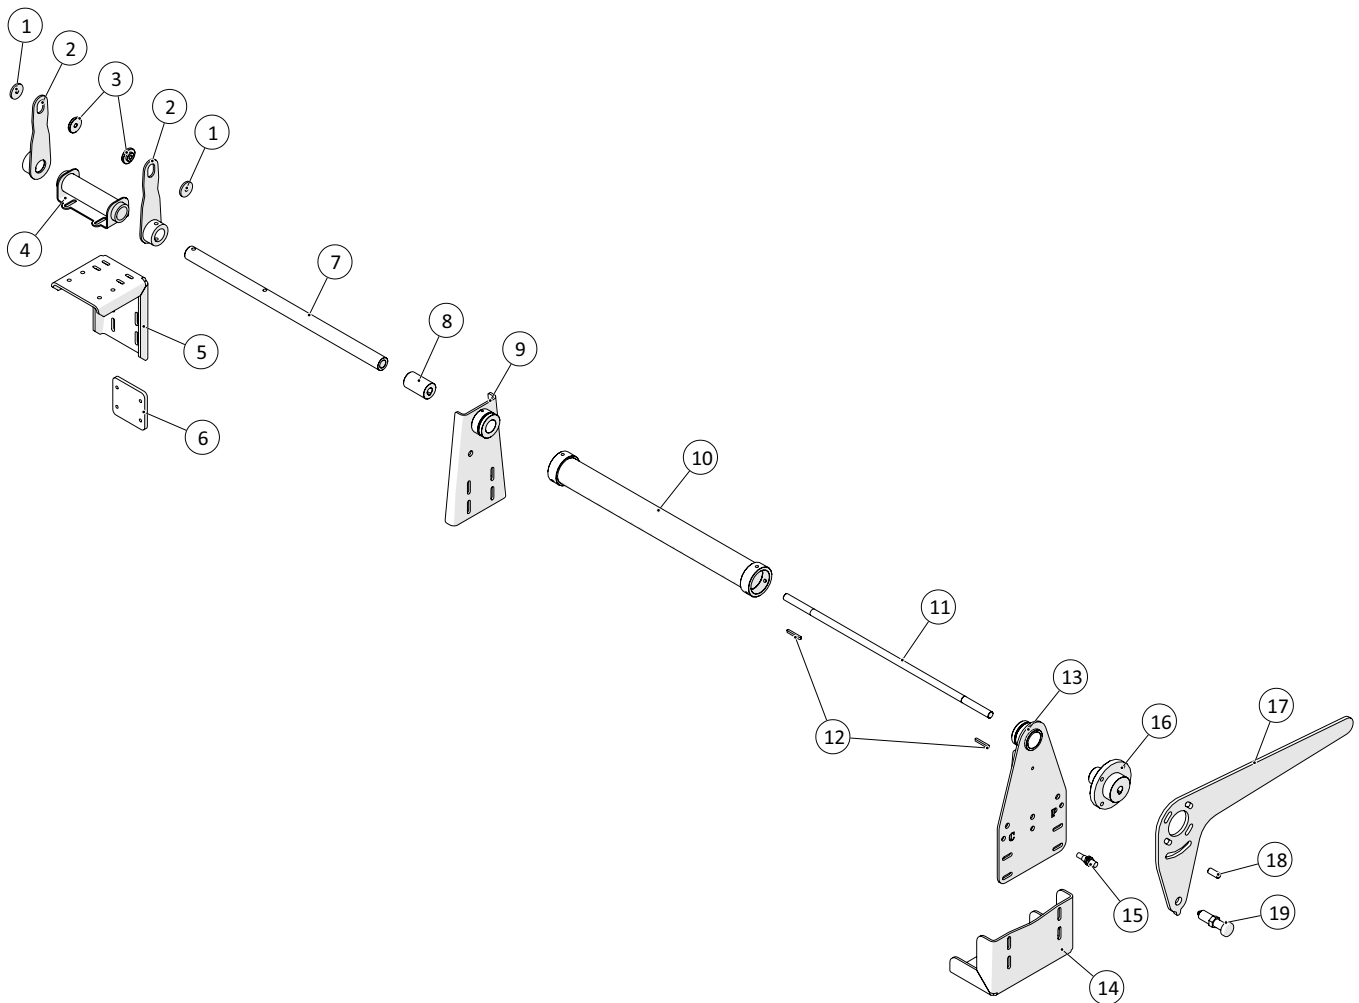

Gearskiftefunktion, serie nr.: 190701 & 190802

  1 ↓ 2 ↓	A-Z	Pumpevogen APV350 Årgang 2018 - 2020	Dato: 01-2019
			59

Gearskiftefunktion				
Pos. nr.	Vare nr.	Antal	Beskrivelse	Bemærkning
1	250180086	2	Skive for skifterarm	
2	250181070	2	Skiftearm med notgang	
3	250180012	2	Afstandsstykke for koblingsleje	
4	250181075	1	Leje til skifterarm	
5	250180083	1	Beslag for skftesystem	
6	250180084	1	Montageplade	
7	250181068	1	Rør for skiftearm med stifthuller	
8	250181065	1	Indre modtager for fjeder	
9	250181078	1	Plade for skifterarm	
10	250181303	1	Afstandsrør	
11	250180577	1	Fjeder for gearskift	
12	15140038005040	2	Pasfeder	
13	250181300	1	Bagplade for skift	
14	250180566	1	Bagplade for stift, 2	
15	25030010	1	Induktiv føler	
16	250181071	1	Bøsning for udløserarm	
17	250181072	1	Udløser arm med justering	
18	250181066	1	Afstandsrør	
19	250120151008	1	Palhus komplet