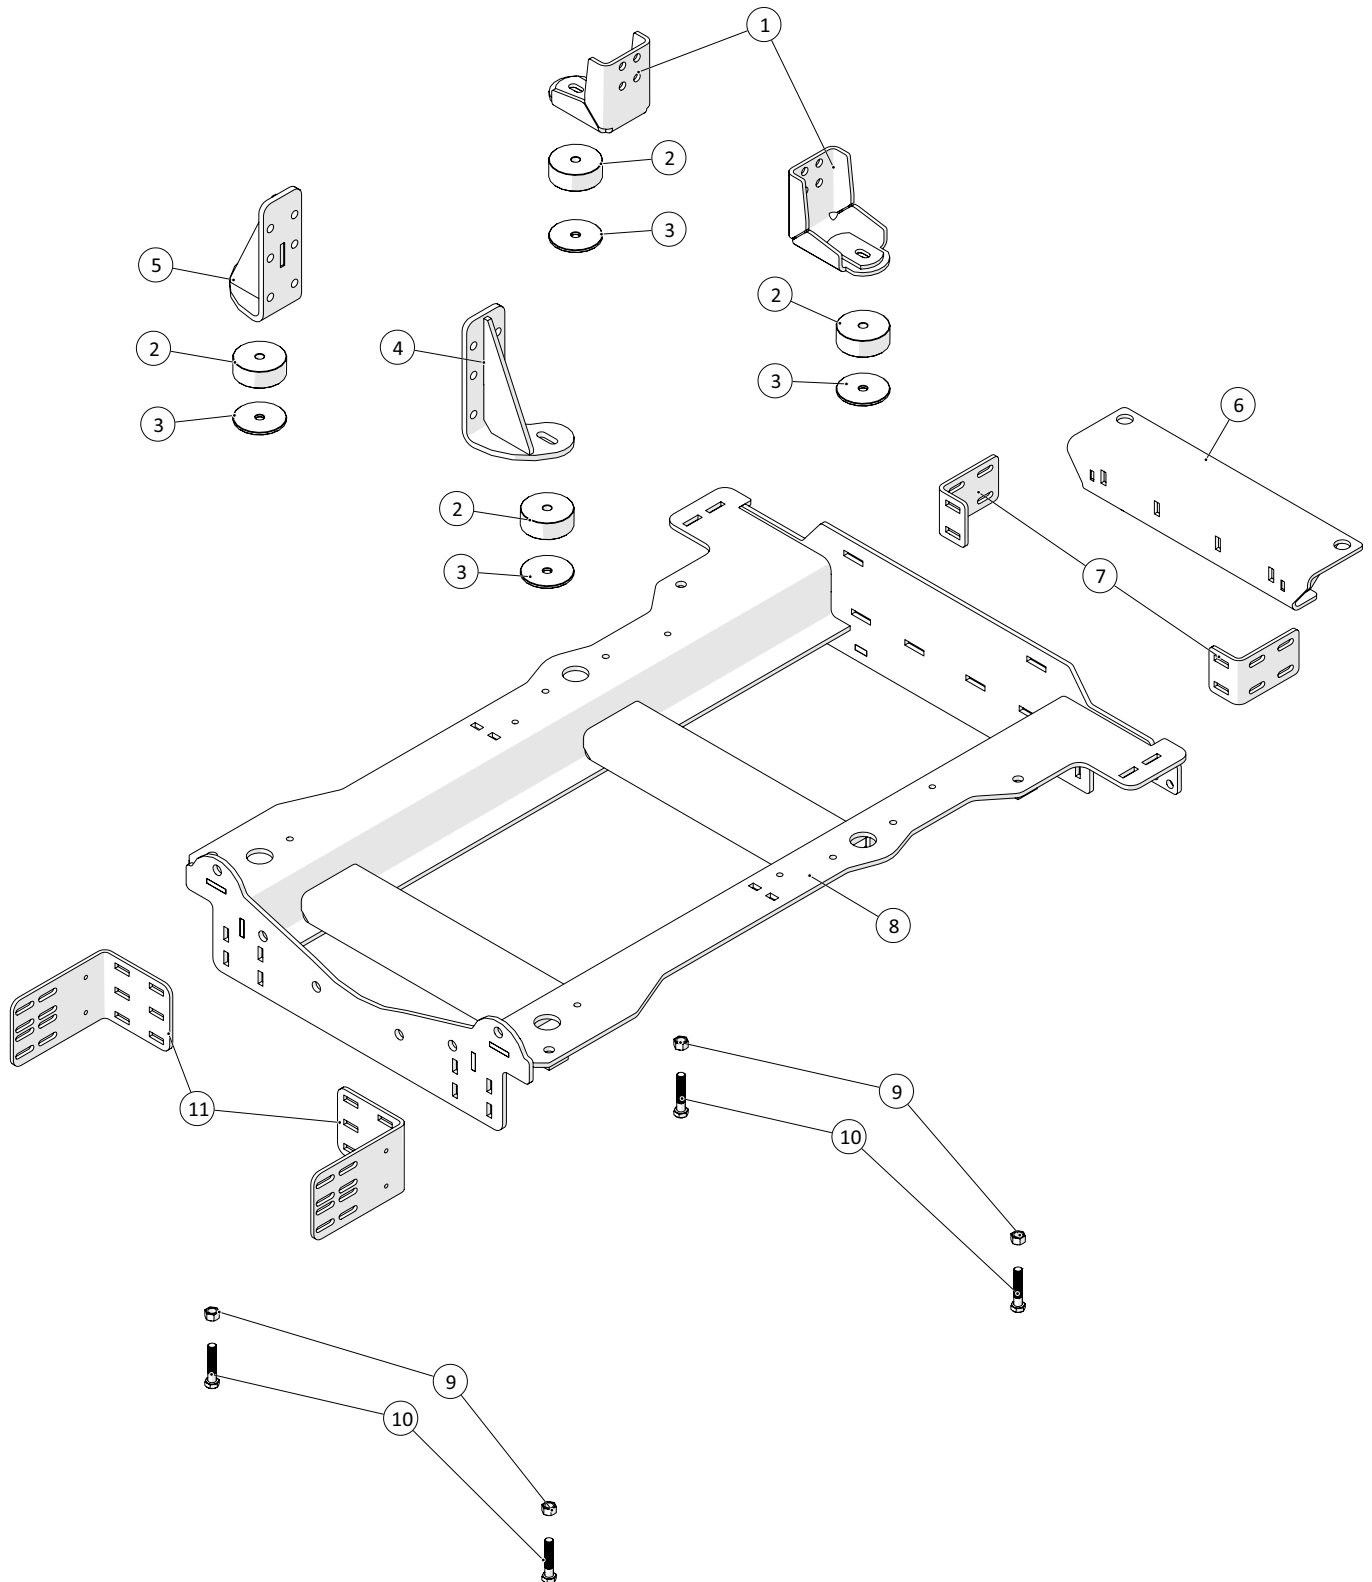

Bundramme, serie nr.: 190701 & 190802

 1 ↓ 2 ↓	A-Z	Pumpevogen APV350 Årgang 2018 - 2020	Dato: 01-2019
			45

Bundramme				
Pos. nr.	Vare nr.	Antal	Beskrivelse	Bemærkning
1	250182114	2	Motorophæng for 6090 motor, forrest	
2	250183179	4	Motorfod	
3	250183180	4	Afstandsskive for motorfødder	
4	250183611	1	Motorfod, højre bag	
5	250183630	1	Motorfod, venstre bag	
6	250183613	1	Kølerophæng	
7	250183616	2	Spændebeslag for motorramme	
8	250183610	1	Motorramme	
9	132602116	4	Stålmøtrik M16	
10	132616080	4	Stålbolt M16x80	
11	250183629	2	Spændebeslag for motorramme