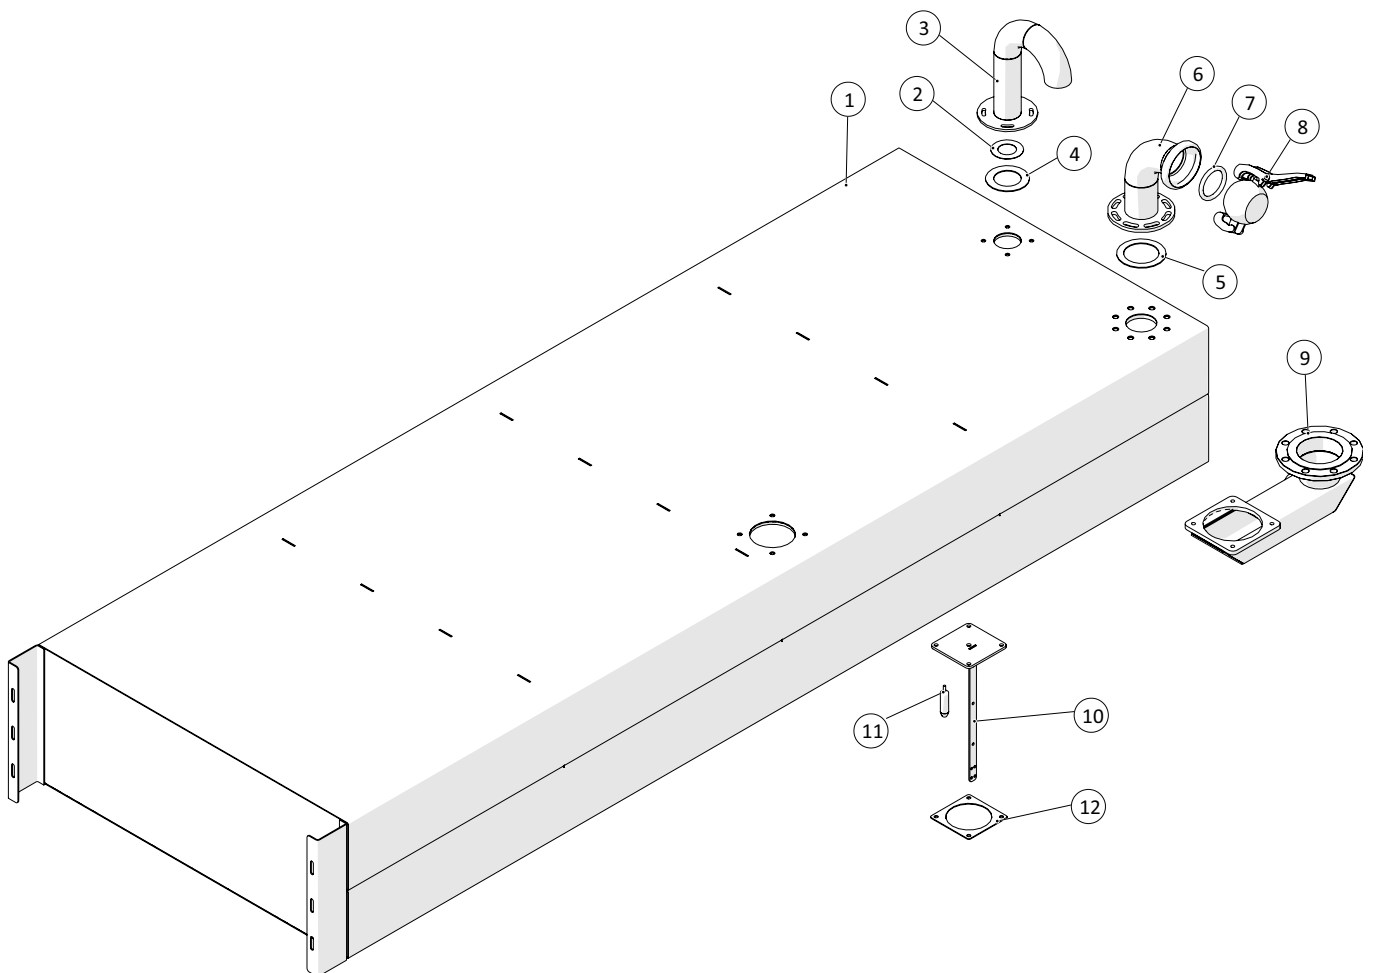

Vandtank

  1 ↓ 2 ↓	A-Z	Pumpevogen APV350 Årgang 2018 - 2020	Dato: 01-2019
			25

Vandtank				
Pos. nr.	Vare nr.	Antal	Beskrivelse	Bemærkning
1	250181350	1	Vandtank	
2	13250530	1	Flangepakning NW50	
3	250180136	1	Udluftning	
4	13250541	1	Fiberpakning NW80 142x90mm (3mm)	
5	13250546	1	Flangepakning NW100	
6	250180284	1	Tilgangsør for vandtrank	
7	14050043	1	Bauer HK Gummiring S4	
8	14050123	1	Bauer HK blændkugle han 108mm	
9	250180376	1	Udgangsør fra vandtank	
10	250181310	1	Holder for niveauføler i gylletank	
11	25017562	1	Hydrostatisk niveauføler	
12	20140715	1	Gummipakning