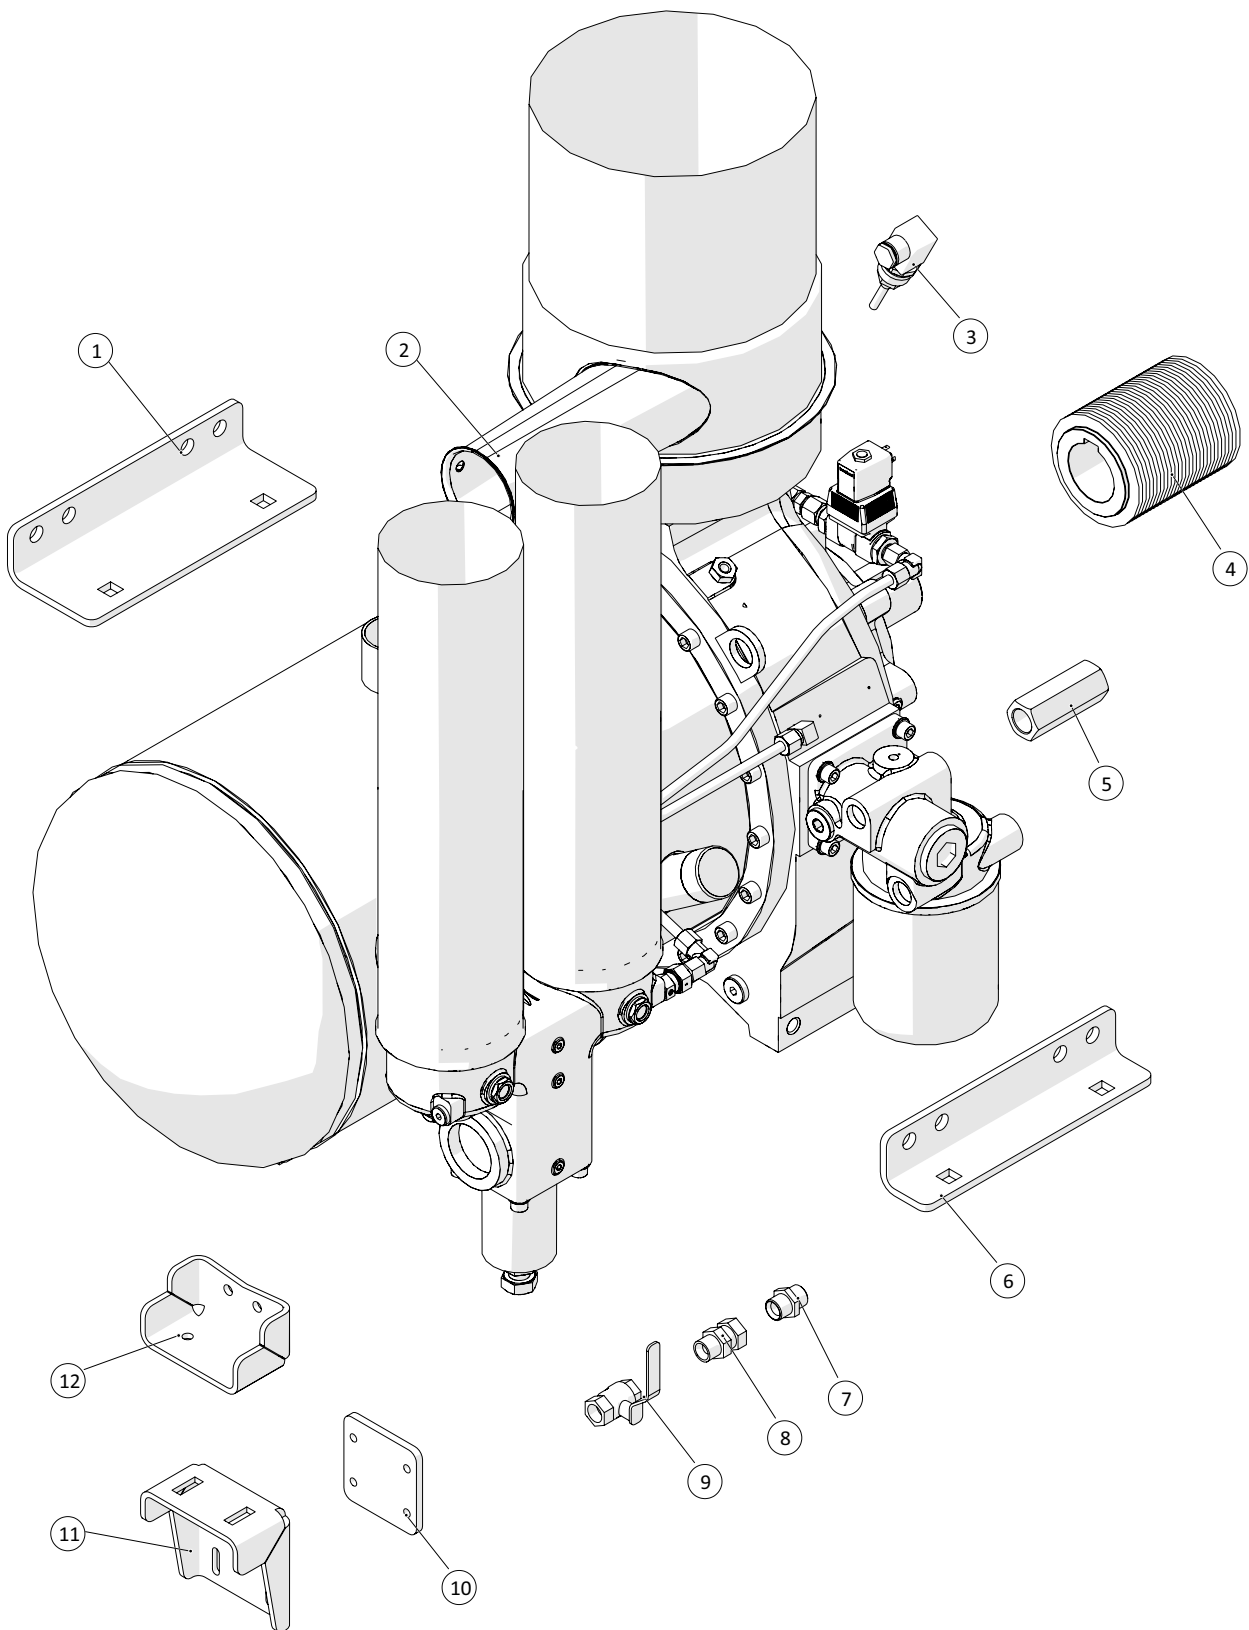

Kompressor

 1 ↓ 2 ↓	A-Z	Pumpevogen APV350 Årgang 2018 - 2020	Dato: 01-2019
			51

Kompressor				
Pos. nr.	Vare nr.	Antal	Beskrivelse	Bemærkning
1	250180470	1	Beslag 2 for kompresser	
2	25030505	1	Kompressor	
3	1363084Z4035	1	Temperatur føler	
4	250180522	1	Ribbebåndsremhjul Ø114,7mm 28 ribbers PL	
5	2514702325	1	Kontraventil	
6	250180469	1	Beslag for kompresser	
7	50501003	1	Højtryks brystnippel ½"	
8	5050108053	1	Højtryks nippel omløber ½"	
9	13708012	1	Kuglehane todelt rustfri ½"	
10	250182533	1	Spændeplade for gyllepumpe	
11	250180488	1	Holder 1 for bagende af kompressor	
12	250180489	1	Holder 2 for bagende af kompressor