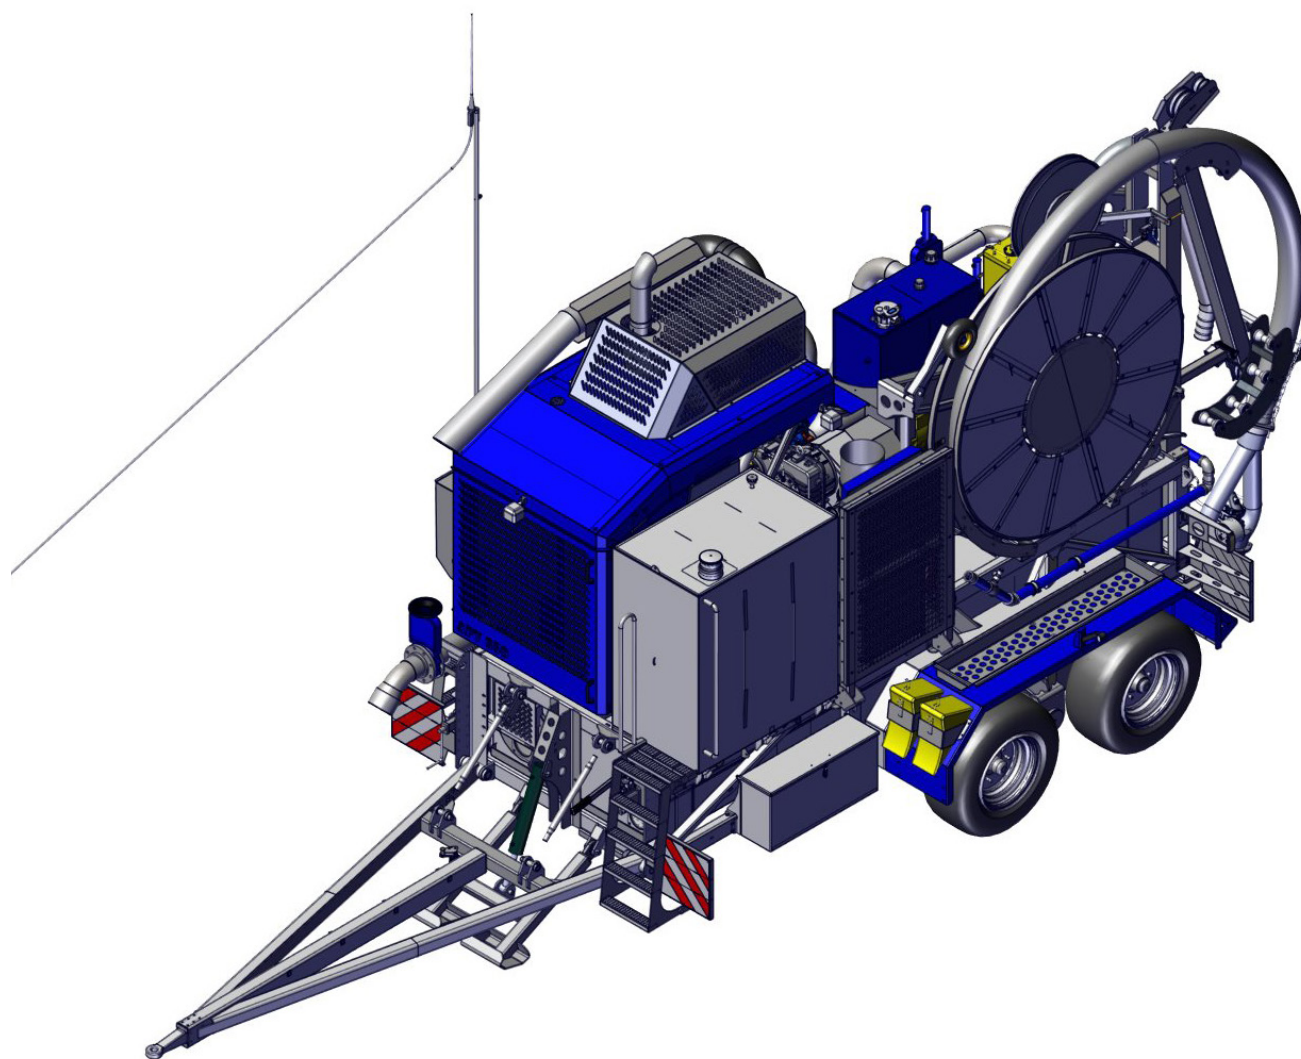

Pumpevogn

Reservedelsliste for
APV350
Årgang 2018 - 2020

Dato: 01-2019	Pumpevogen APV350 Årgang 2018 - 2020	 1 ↓  2 ↓	A-Z
2			

Indholdsfortegnelse:

Tromle.....	4
Slangebeskyttelse.....	6
Kran	8
Slangeruller	10
Drænslangetromle.....	12
Sugeslange	14
Hydraulisk pumpe 3P.....	16
Rørføring	18
Rørføring - luft.....	22
Vandtank.....	24
Dieseltank	26
Hydraulik.....	28
Hydraulikanlæg, LS pumpe	30
Køler serie nr.: 170101, 180201, 180302, 190403, 190504 & 190605	32
Køler, serie nr.: 190701 & 190802	34
Motor: 170101, 180201, 180302, 190403, 190504 & 190605.....	36
Motor og luftfilter, serie nr.: 190701 & 190802.....	38
Motorhus, serie nr.: 170101, 180201, 180302, 190403, 190504 & 190605	40
Motorhus, serie nr.: 190701 & 190802	42
Bundramme, serie nr.: 190701 & 190802	44
Udstødningsfilter, serie nr.: 170101, 180201, 180302, 190403, 190504 & 190605	46
Udstødningsfilter, serie nr.: 190701 & 190802.....	48
Kompressor	50
Gear, serie nr.: 170101, 180201, 180302, 190403, 190504 & 190605	52
Gearkasse, serie nr.: 170101, 180201, 180302, 190403, 190504 & 190605.....	54
Mekanisk gearskifte, serie nr.: 190701 & 190802	56
Gearskiftefunktion, serie nr.: 190701 & 190802	58
Stelramme, serie nr.: 170101, 180201, 180302, 190403, 190504 & 190605.....	60
Stelramme, serie nr.: 190701 & 190802	64
El-boks	66
Batterikasse.....	68
Bremse - hydraulik.....	70
Bremse - luft.....	72
Cornell pumpe.....	74
Støtteben	76
Antenne	78
TÜV	80