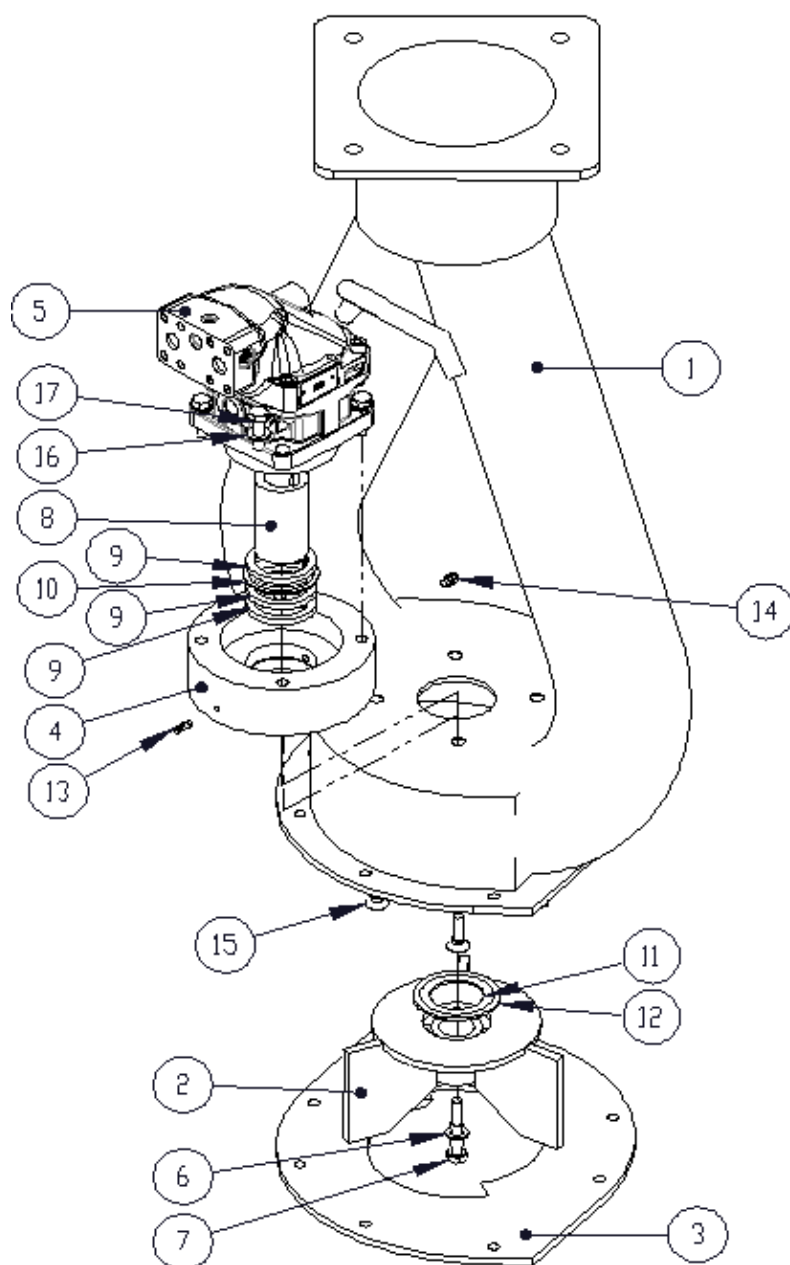

Hydraulisk pumpe 3P

 1 ↓ 2 ↓	A-Z	Pumpevogen APV350 Årgang 2018 - 2020	Dato: 01-2019
			17

Hydraulisk pumpe 3P				
Pos. nr.	Vare nr.	Antal	Beskrivelse	Bemærkning
1	23510002-01	1	Ramme	
2	23510002-02	1	Løbehjul	
3	23510002-03	1	Bundplade	
4	23510002-04	1	Pakningskammer	
5	23510002-05	1	Hydraulik motor	
6	23510002-06	1	Låseskive til løbehjul	
7	23510002-07	1	Bolt til løbehjul	
8	23510002-08	1	Pakningsbøsning	
9	23510002-09	1	Mekanisk pakning Kit (pos. 8/9/11/12)	
10	23510002-10	1	Låsering	
11	23510002-11	1	Filtring	
12	23510002-12	1	Støtteskive	
13	23510002-13	1	Smørenippel	
14	23510002-14	1	Kontra ventil	
15	23510002-15	1	Bolt	
16	23510002-16	1	Skive	
17	23510002-17	1	Bolt til motor