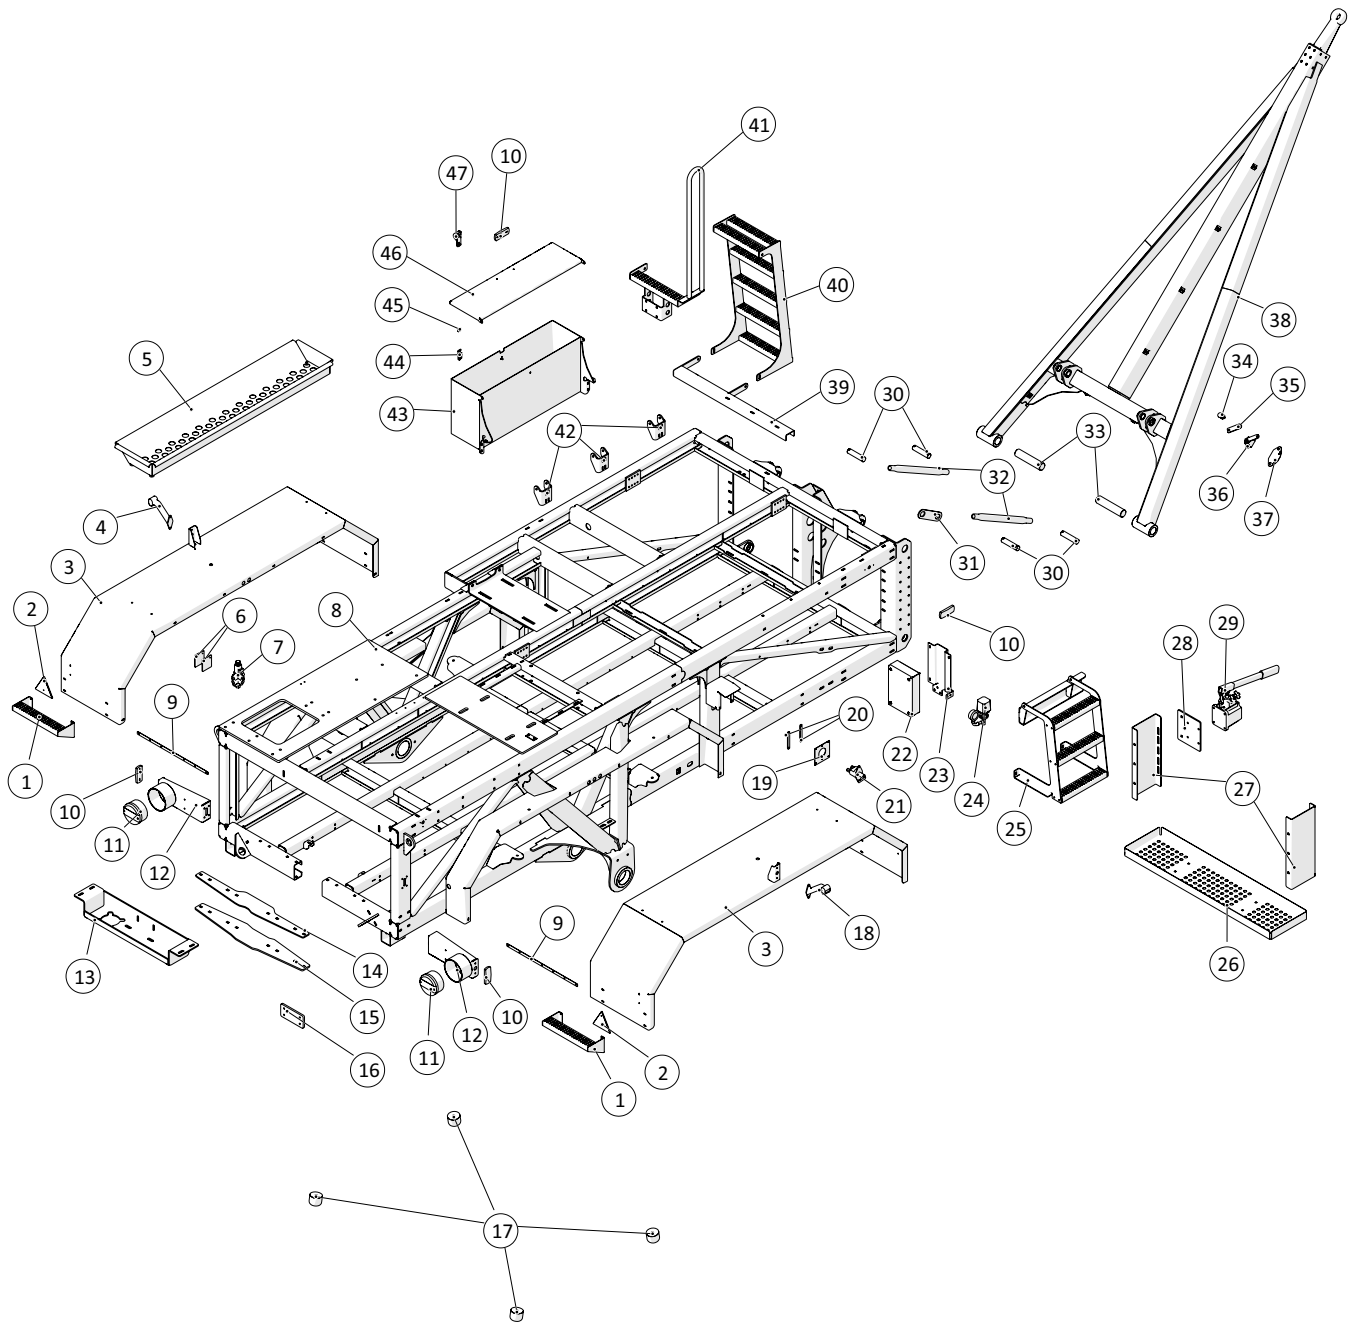

1 ↓ 2 ↓	A-Z	Pumpevogen APV350 Årgang 2018 - 2020	Dato: 01-2019
			63

Stelramme				
Pos. nr.	Vare nr.	Antal	Beskrivelse	Bemærkning
41	250182180	1	Øverste ophæng for stige til dieseltank	
42	250180129	3	Beslag for tank på ramme	
43	250180290	1	Værktøjskasse	
44	122500041	1	Lukkebeslag	
45	122500042	1	Hage t/lukkebeslag	
46	250180293	1	Låg for værktøjskasse	
47	250180534	1	Beslag for trappe