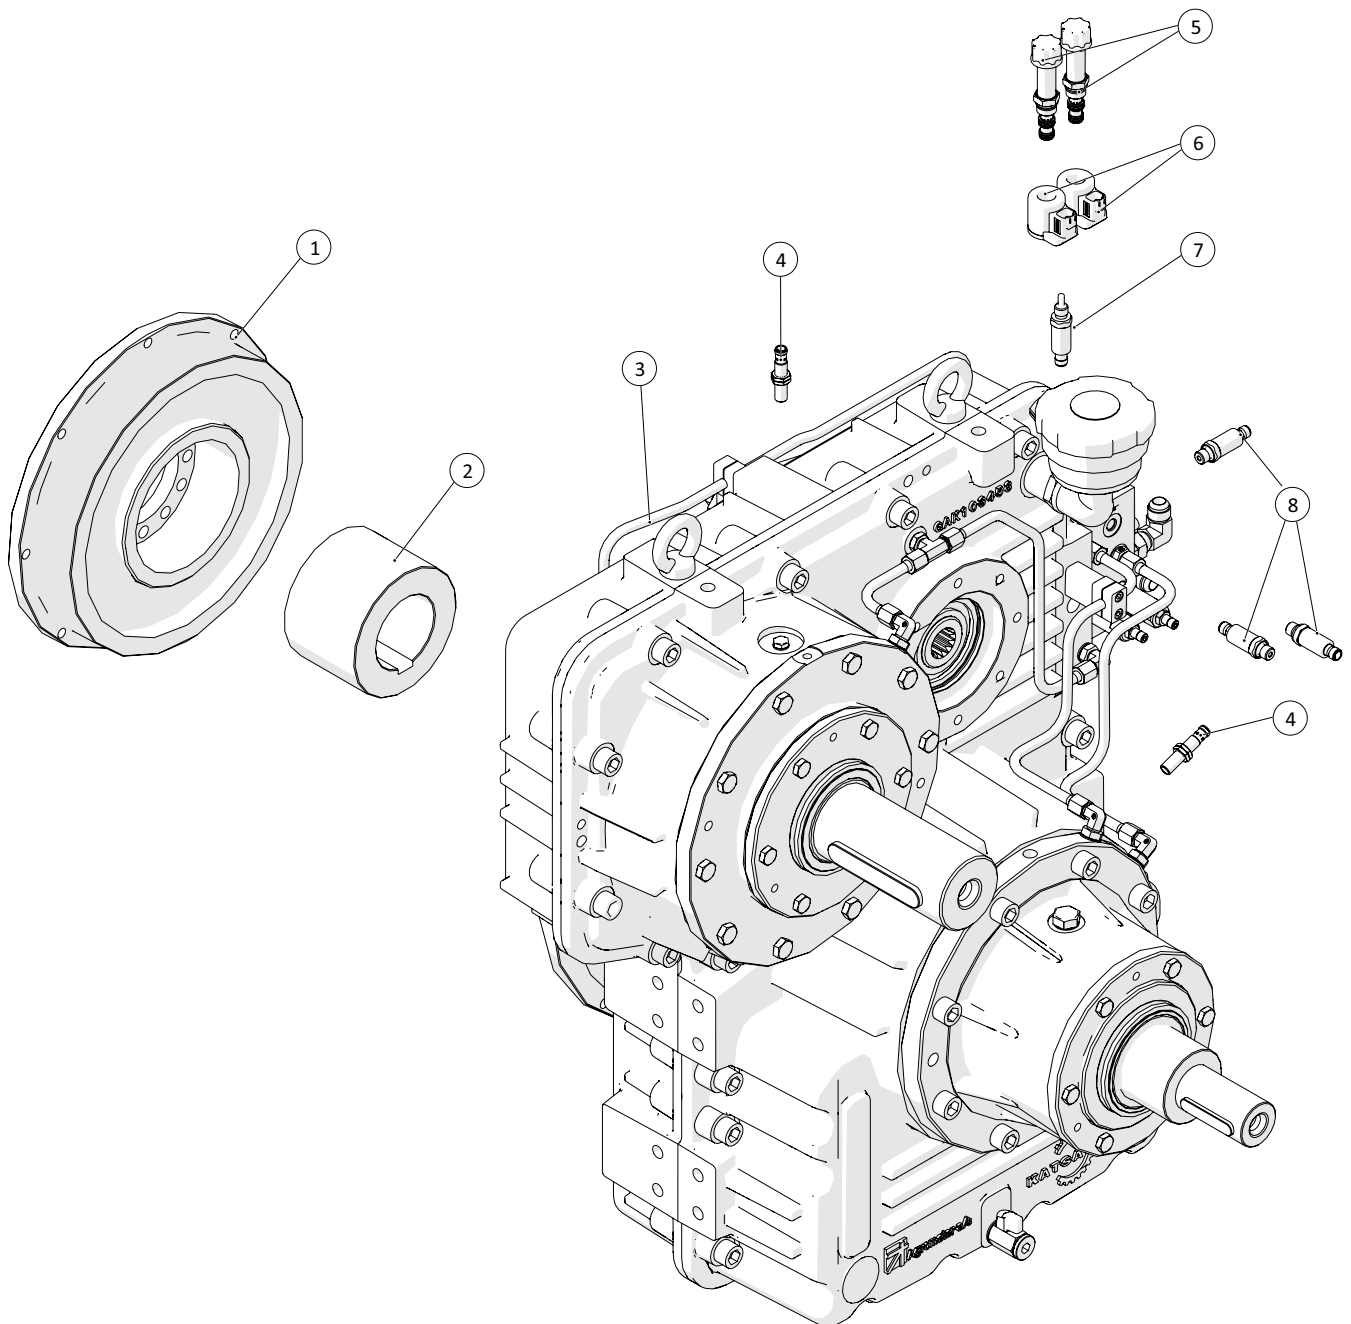

Gearkasse, serie nr.: 170101, 180201, 180302, 190403, 190504 & 190605

1 ↓ 2 ↓	A-Z	Pumpevogen APV350 Årgang 2018 - 2020	Dato: 01-2019
			55

Gearkasse				
Pos. nr.	Vare nr.	Antal	Beskrivelse	Bemærkning
1	25017071	1	Koblingselement for Katsa gearkasse	
2	25017072	1	Koblingsnav for Katsa gearkasse	
3	25017069_1	1	Katsa gearkasse	
4	25020008	2	Induktiv sensor	
5	25017912	2	Ventil	
6	25017911	2	Spole ventil	
7	25034760	1	Temperatur transmitter	
8	25017880	3	Tryksensor