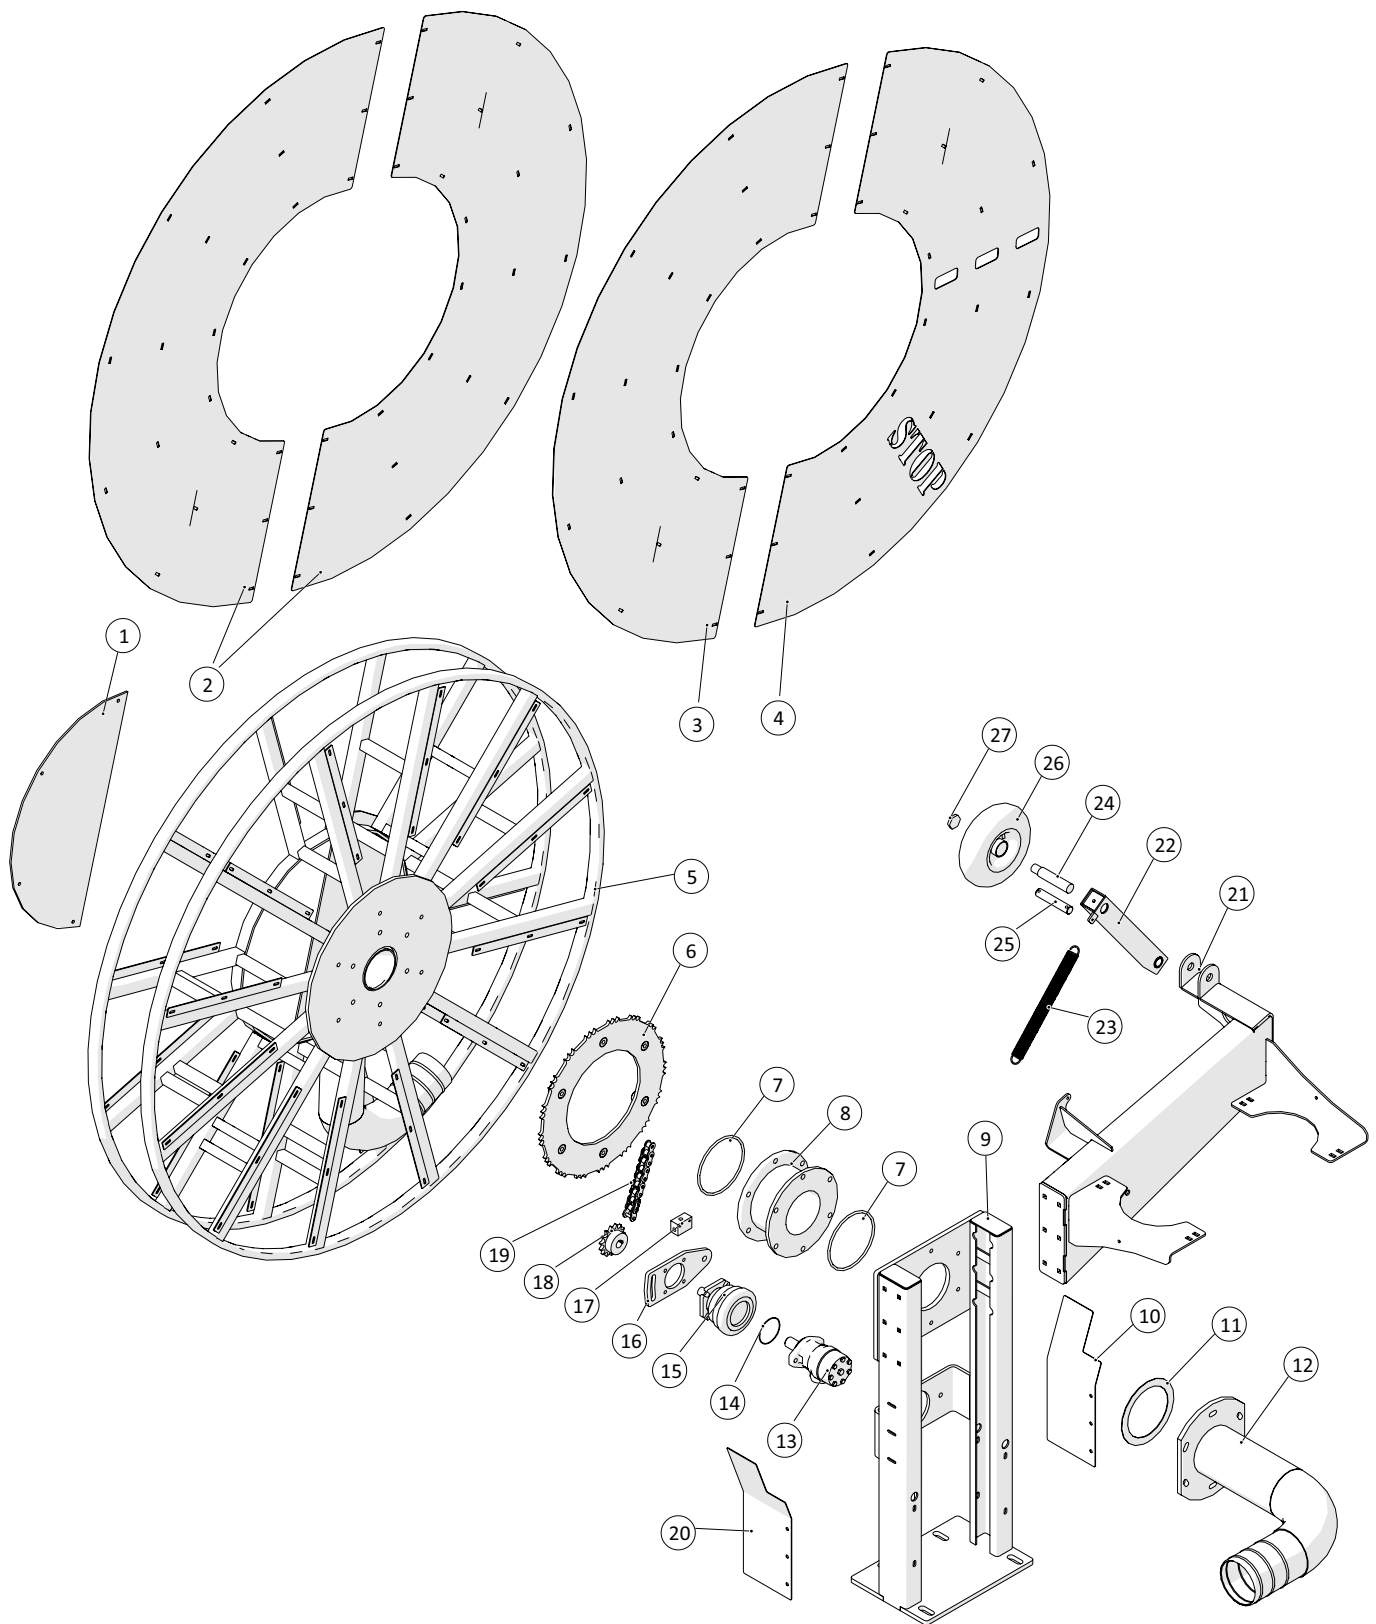

Tromle

 1 ↓ 2 ↓	A-Z	Pumpevogen APV350 Årgang 2018 - 2020	Dato: 01-2019
			5

Tromle				
Pos. nr.	Vare nr.	Antal	Beskrivelse	Bemærkning
1	2501790415-12	1	Afdækningsplade midt	
2	250181337	2	Rustfri afdækningsplade	
3	250181367	1	Rustfri afdækningsplade	
4	250181490	1	Rustfri afdækningsplade med stop	
5	2501790415	1	Slangetromle	
6	2501790420	1	Pladehjul for slangetromle ¾" z=85	
7	21040837	2	O-ring for drejekrans	
8	21040820	1	Drejekrans MZ DN150	
9	250182052	1	Tromletårn	
10	250182302	1	Kædeskærm, forende	
11	13250555	1	Flangepakning NW150	
12	250182077	1	Rør for tromleudtag	
13	25017265	1	Oliemotor OMR 200 HPS Ø25 DANFOSS	
14	2514851451-1	1	O-ring	
15	2514851451	1	Negativ bremse	
16	2501790421	1	Konsol for negativ bremse	
17	25017270	1	Veksventil VT-1/4	
18	25017275	1	Tandhjul ¾" z=15	
19	15351911	1	Kæde	
20	250182299	1	Kædeskrærm, bagende	
21	250182008	1	Konsol for hydrauliktank	
22	25030122	1	Arm for hjul	
23	1514004232350	1	Trækfjeder Ø32x3,5x88vx350	
24	25017345	1	Aksel 25mm	
25	2501790480	1	Nagle	
26	25017329	1	Kran hjul	
27	15110611575	1	Møtrik M16x1,5	