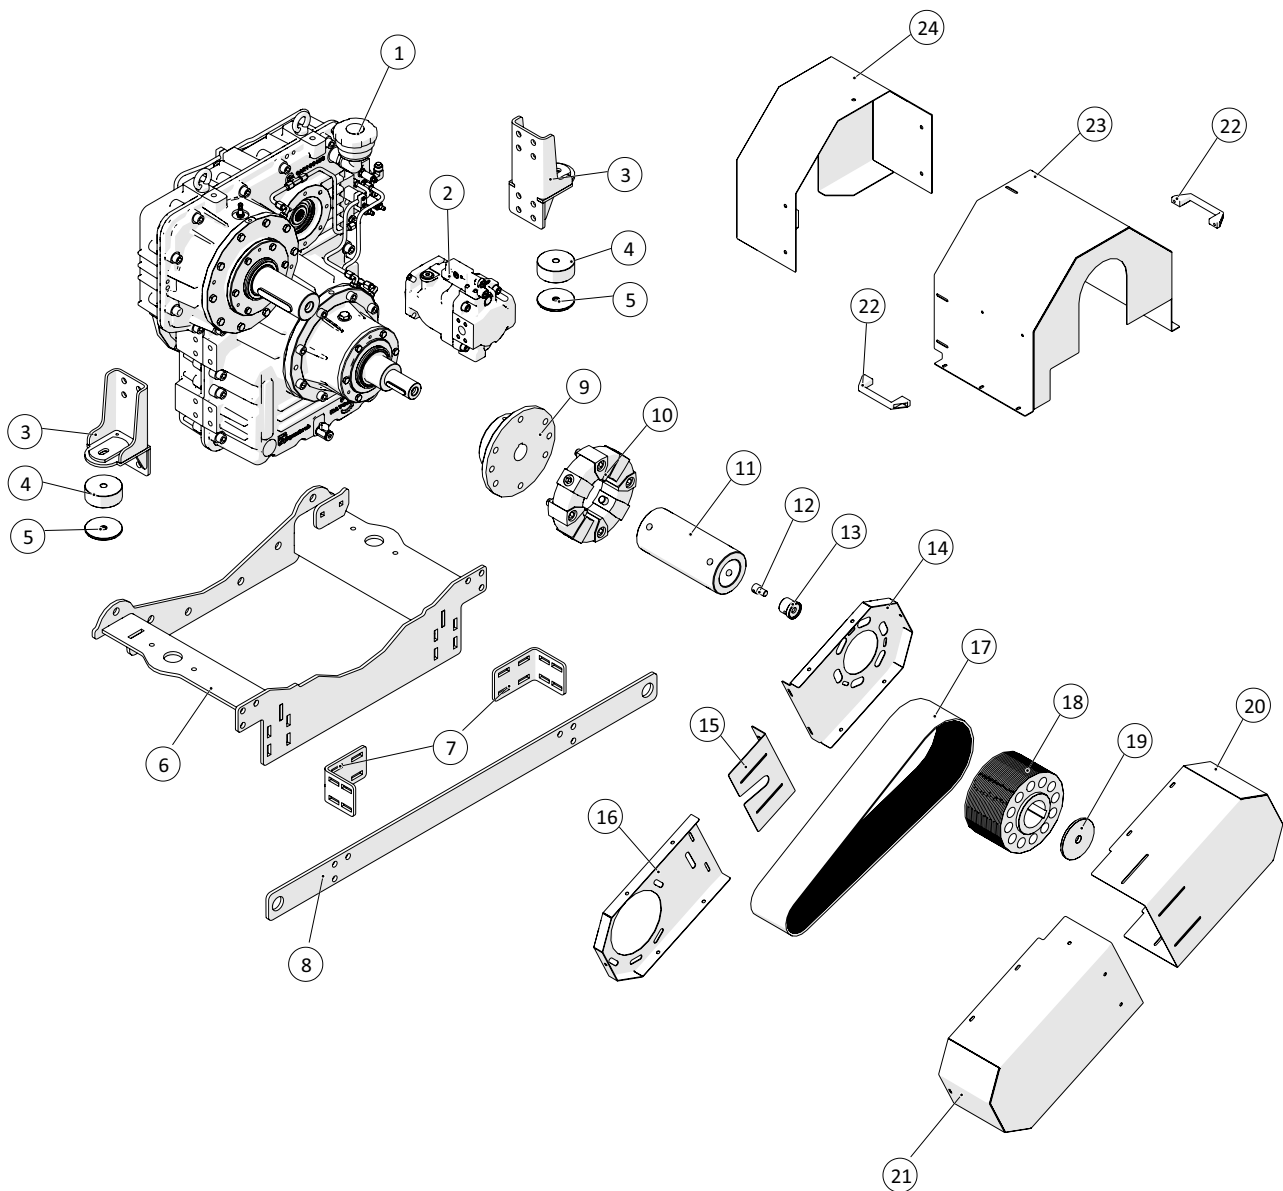

Gear, serie nr.: 170101, 180201, 180302, 190403, 190504 & 190605

  1 ↓ 2 ↓	A-Z	Pumpevogen APV350 Årgang 2018 - 2020	Dato: 01-2019
			53

Gear				
Pos. nr.	Vare nr.	Antal	Beskrivelse	Bemærkning
1	25017069	1	Katsa Gearkasse	Side 54, Gearkasse
2	13637002006	1	Pumpe	
3	250181954	2	Motorophæng ved gearkasse	
4	250183179	2	Motorføder, alu	
5	250183180	2	Motorføder, alu	
6	250182641	1	Gearkasseramme	
7	250181916	2	Spændebeslag for motorramme	
8	250182310	1	Bagerste løftebeslag for motorkonsol	
9	25030066	1	Centraflex nav	
10	25030067	1	Centraflex element	
11	25030071	1	Centerrør	
12	250180484	1	Bolt for just.værktøj til pumpeaksel	
13	250180483	1	Justererværktøj for pumpeaksel	
14	250182644	1	Beskyttelsesplade for drivrem, gearkasse	
15	250182645	1	Beskyttelsesplade for drivrem, mellemlade	
16	250182643	1	Beskyttelsesplade for drivrem, kompressor	
17	250182628	1	Ribbebånd 28 ribber	
18	250182420	1	Ribbebåndsremhjul	
19	250182626	1	Spændeskive for store remhjul	
20	250182751	1	Skærm for drivrem, gearkasse	
21	250182753	1	Skærm for drivrem, kompressor	
22	2514803066	2	Håndtag	
23	250182315	1	Skjold for kobling	
24	250182312	1	Skjold over gearkasse