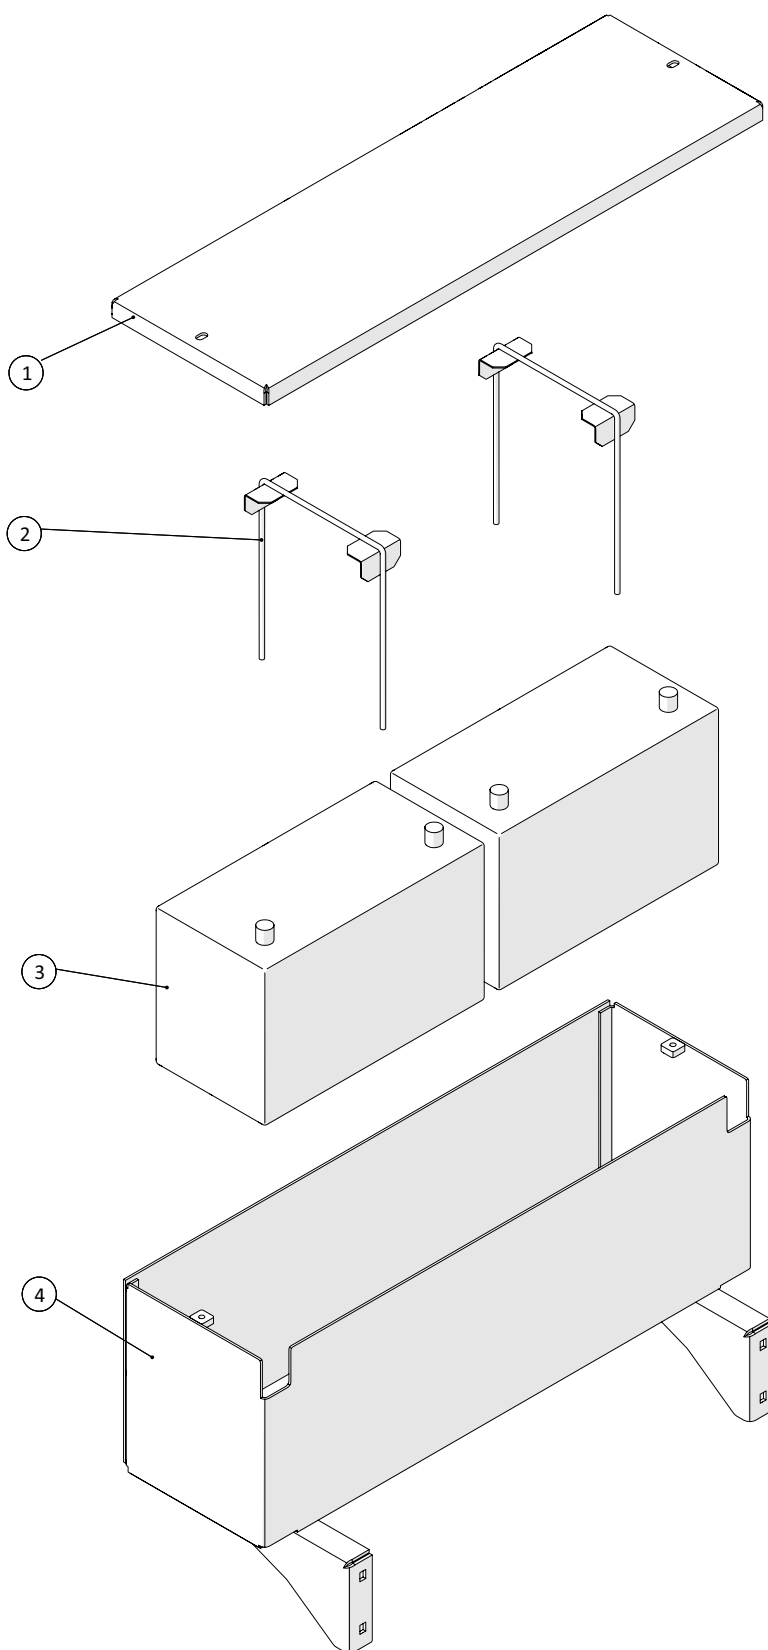

Batterikasse

1 ↓ 2 ↓	A-Z	Pumpevogen APV350 Årgang 2018 - 2020	Dato: 01-2019
			69

Batterikasse				
Pos. nr.	Vare nr.	Antal	Beskrivelse	Bemærkning
1	250180206	1	Låg for batterikasse	
2	251476636540	2	Bøjle for batteri	
3	25017385	2	Batteri 61047 TYPE 643	
4	250180205	1	Batterikasse