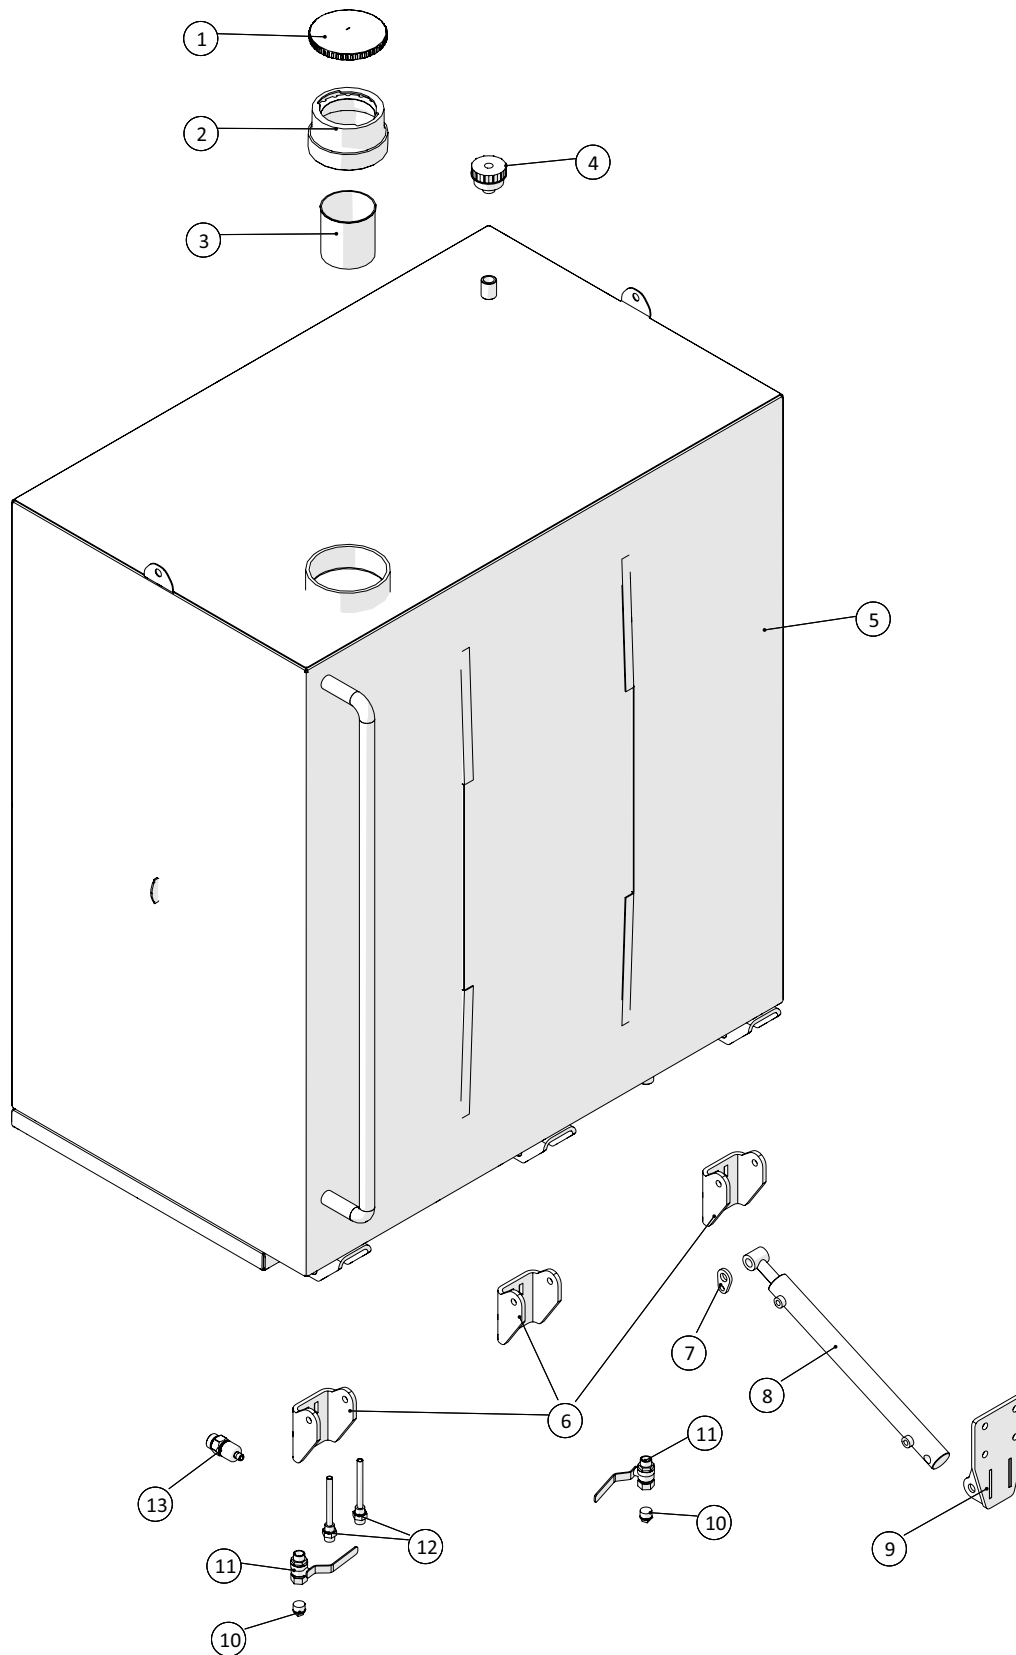

Dieseltank

 1 ↓ 2 ↓	A-Z	Pumpevogen APV350 Årgang 2018 - 2020	Dato: 01-2019
			27

Dieseltank				
Pos. nr.	Vare nr.	Antal	Beskrivelse	Bemærkning
1	25017651	1	Tankdæksel ø135	
2	250180733	1	Tankstuds til si	
3	250180732	1	Si for 100mm krave	
4	2514850084	1	Luftfilter til dieseltank ½"	
5	250181130	1	Dieseltank rustfri	
6	250180129	3	Beslag for tank	
7	250180679	1	Øje for sikkerhedswire	
8	250180132	1	Cylinder	
9	250182175	1	Cylinder beslag	
10	000291404	2	Prop nr. 291 galv. ½"	
11	13100064	2	Kuglehane muffe/nippel ½"	
12	250180816	2	Studs for diesel tilgang/retur	
13	25017561	1	Føler PA3028