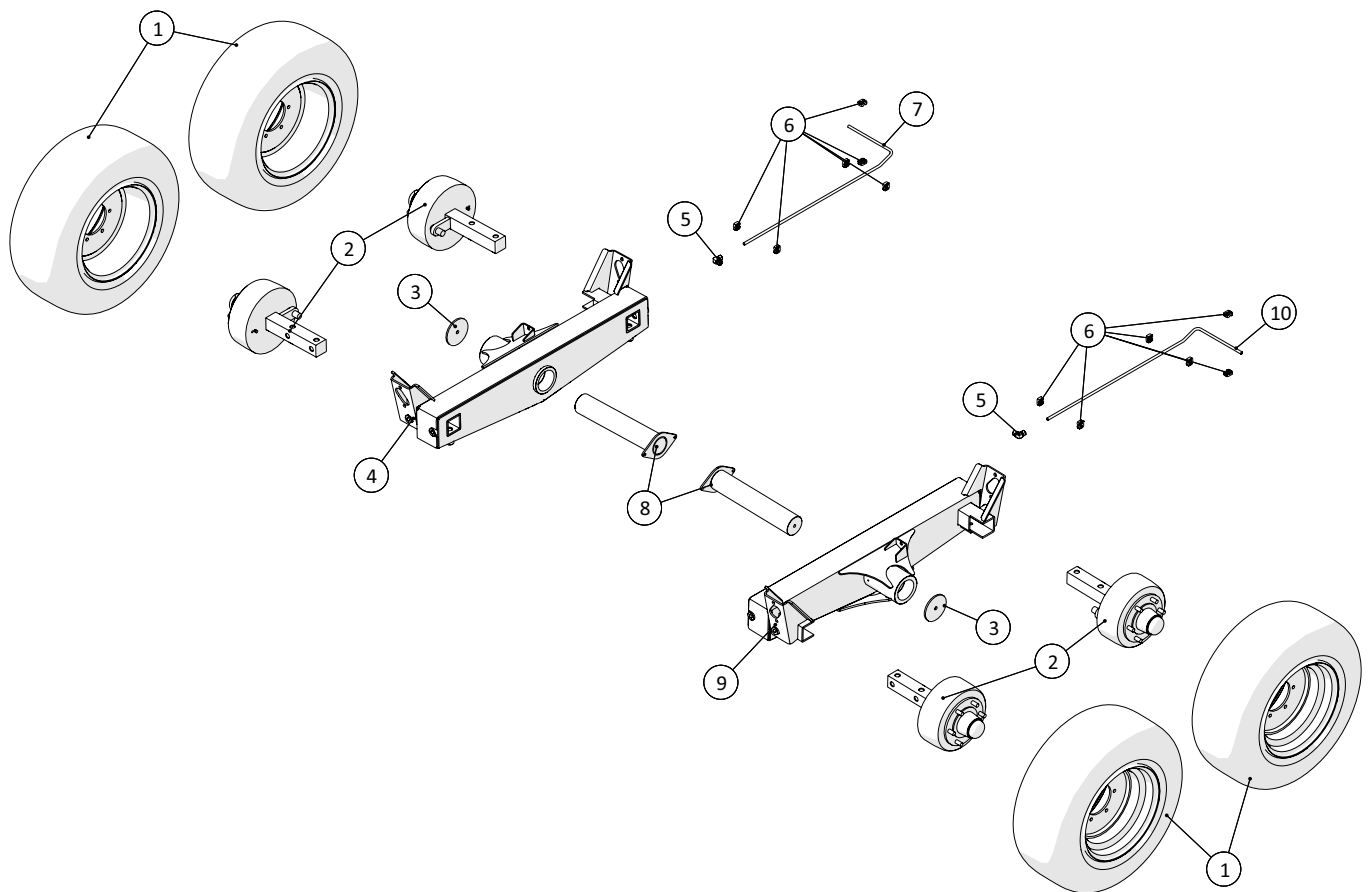

Bremse - hydraulik

  1 ↓ 2 ↓	A-Z	Pumpevogen APV350 Årgang 2018 - 2020	Dato: 01-2019
			71

Bremse - hydraulik				
Pos. nr.	Vare nr.	Antal	Beskrivelse	Bemærkning
1	25017313	4	Komplet hjul	
2	250180631	4	Hydraulik akselstub	
3	250180464	2	Endeplade for aksel	
4	250180448	1	Ophæng for venstre luftbremser	
5	503373388	2	Vinkelforskruning L12	
6	51000012-01	12	Rørholder enkelt 12mm	
7	250180587	1	Rør for hydrauliske bremses	
8	250180463	2	Aksel for ophæng	
9	250180495	1	Ophæng for højre luftbremser	
10	250180588	1	Rør 2 for hydrauliske bremses