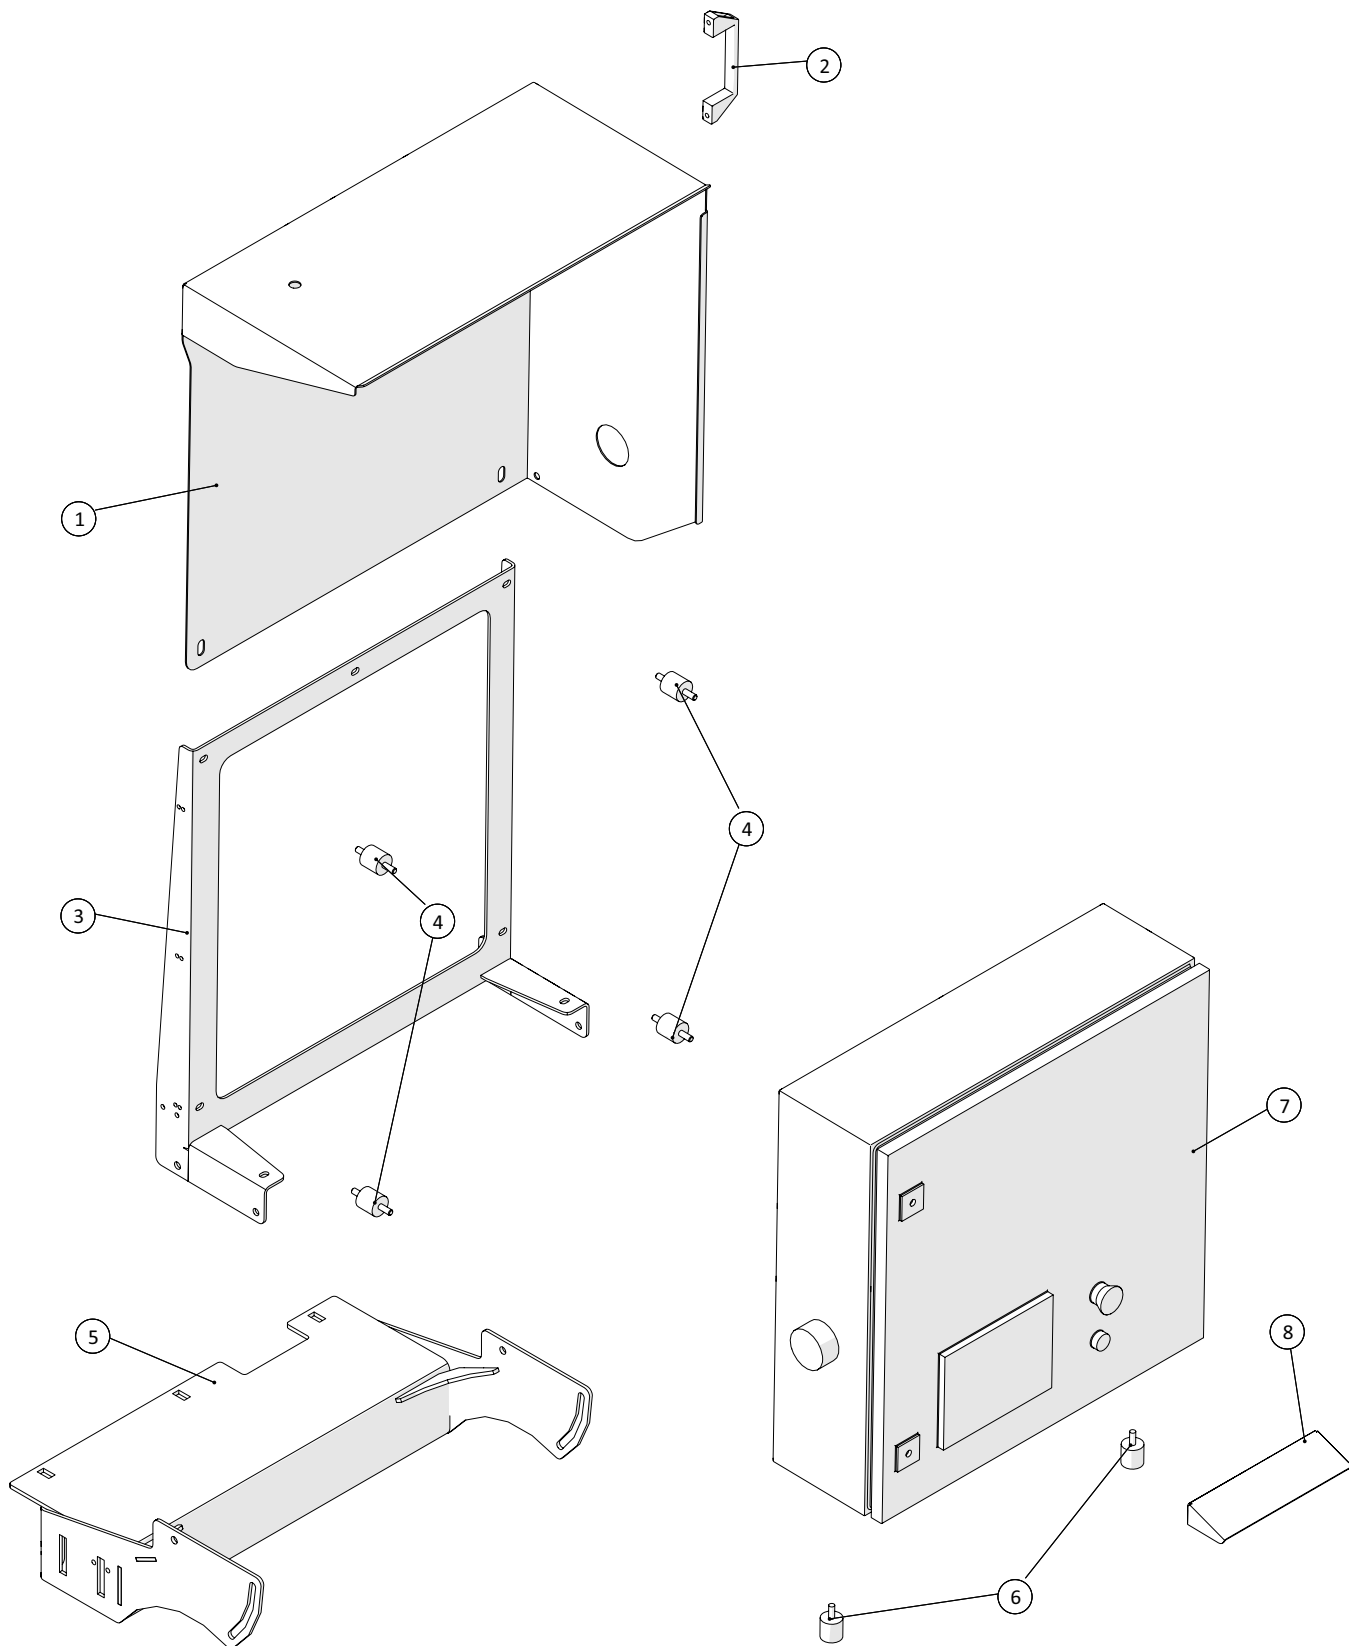

EI-boks

1 ↓ 2 ↓	A-Z	Pumpevogen APV350 Årgang 2018 - 2020	Dato: 01-2019
			67

El-boks				
Pos. nr.	Vare nr.	Antal	Beskrivelse	Bemærkning
1	250180596	1	Regnoverdække for elboks	
2	2514803066	1	Håndtag	
3	250180789	1	Topdel for vipbar elboks	
4	25057413	4	Vibrationsdæmper A30x30	
5	250182121	1	Holder for elskab	
6	25017401	2	Vibrationsdæmper D30x30	
7	25019013-1	1	Elskab - APV250	
8	250180597	1	Regndække over skærm