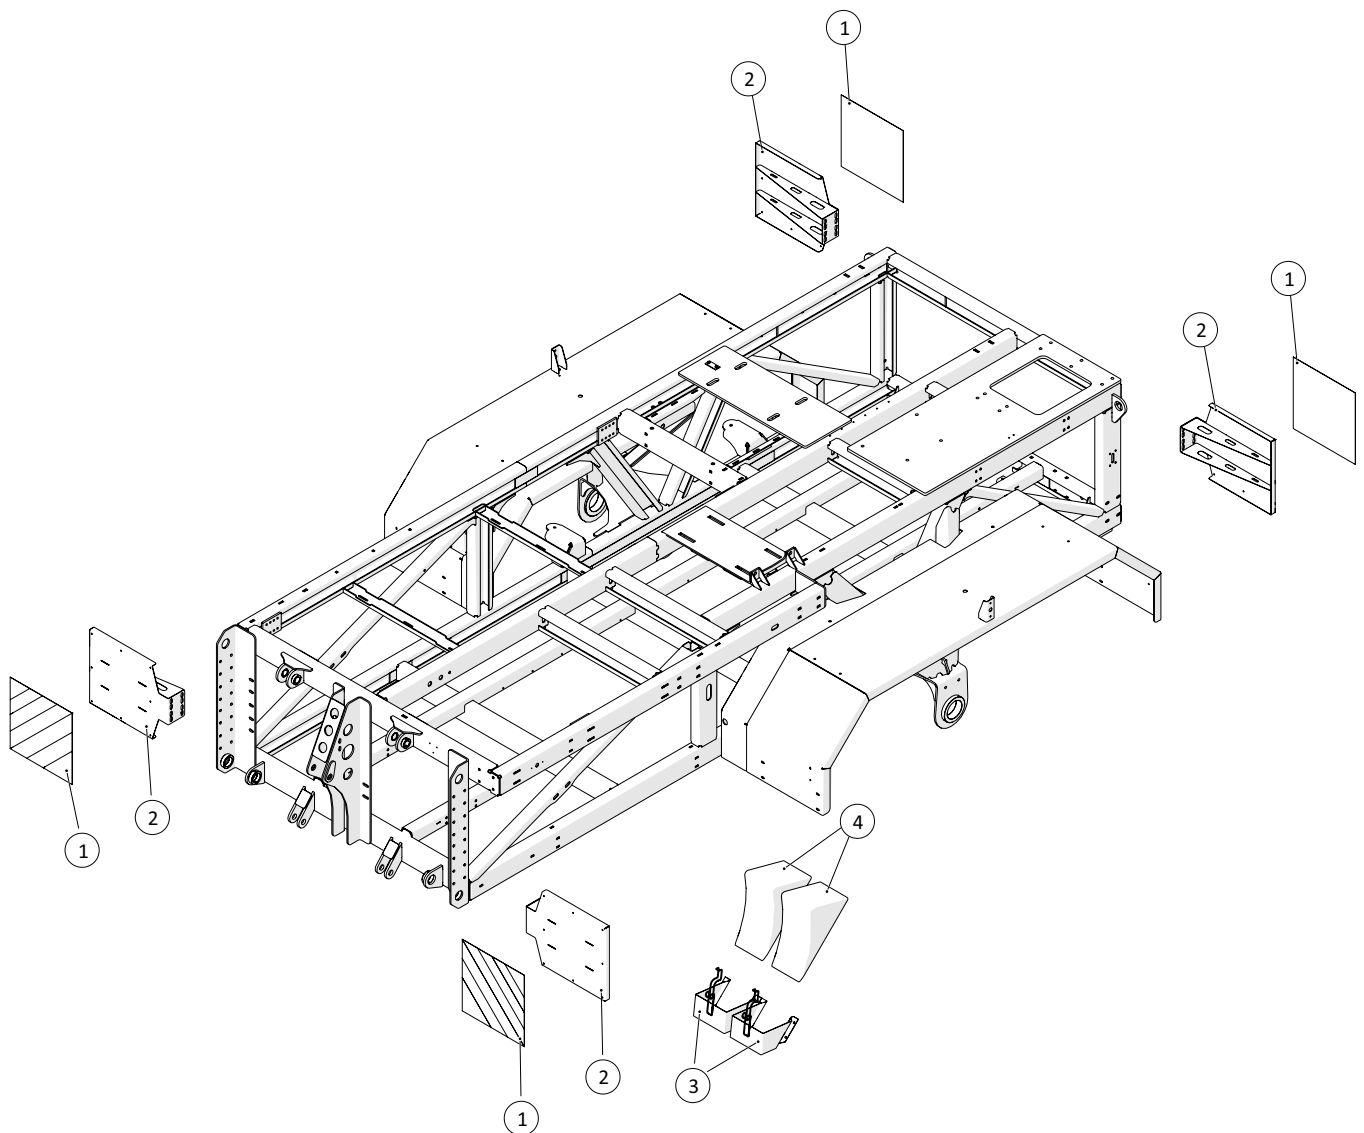

TÜV

1 ↓ 2 ↓	A-Z	Pumpevogen APV350 Årgang 2018 - 2020	Dato: 01-2019
			81

TÜV				
Pos. nr.	Vare nr.	Antal	Beskrivelse	Bemærkning
1	25017036	4	Refleks	
2	250181816	4	Monteringsbeslag for refleks	
3	25017038	2	Holder for stop klods	
4	25017037	2	Stopklods TÜV