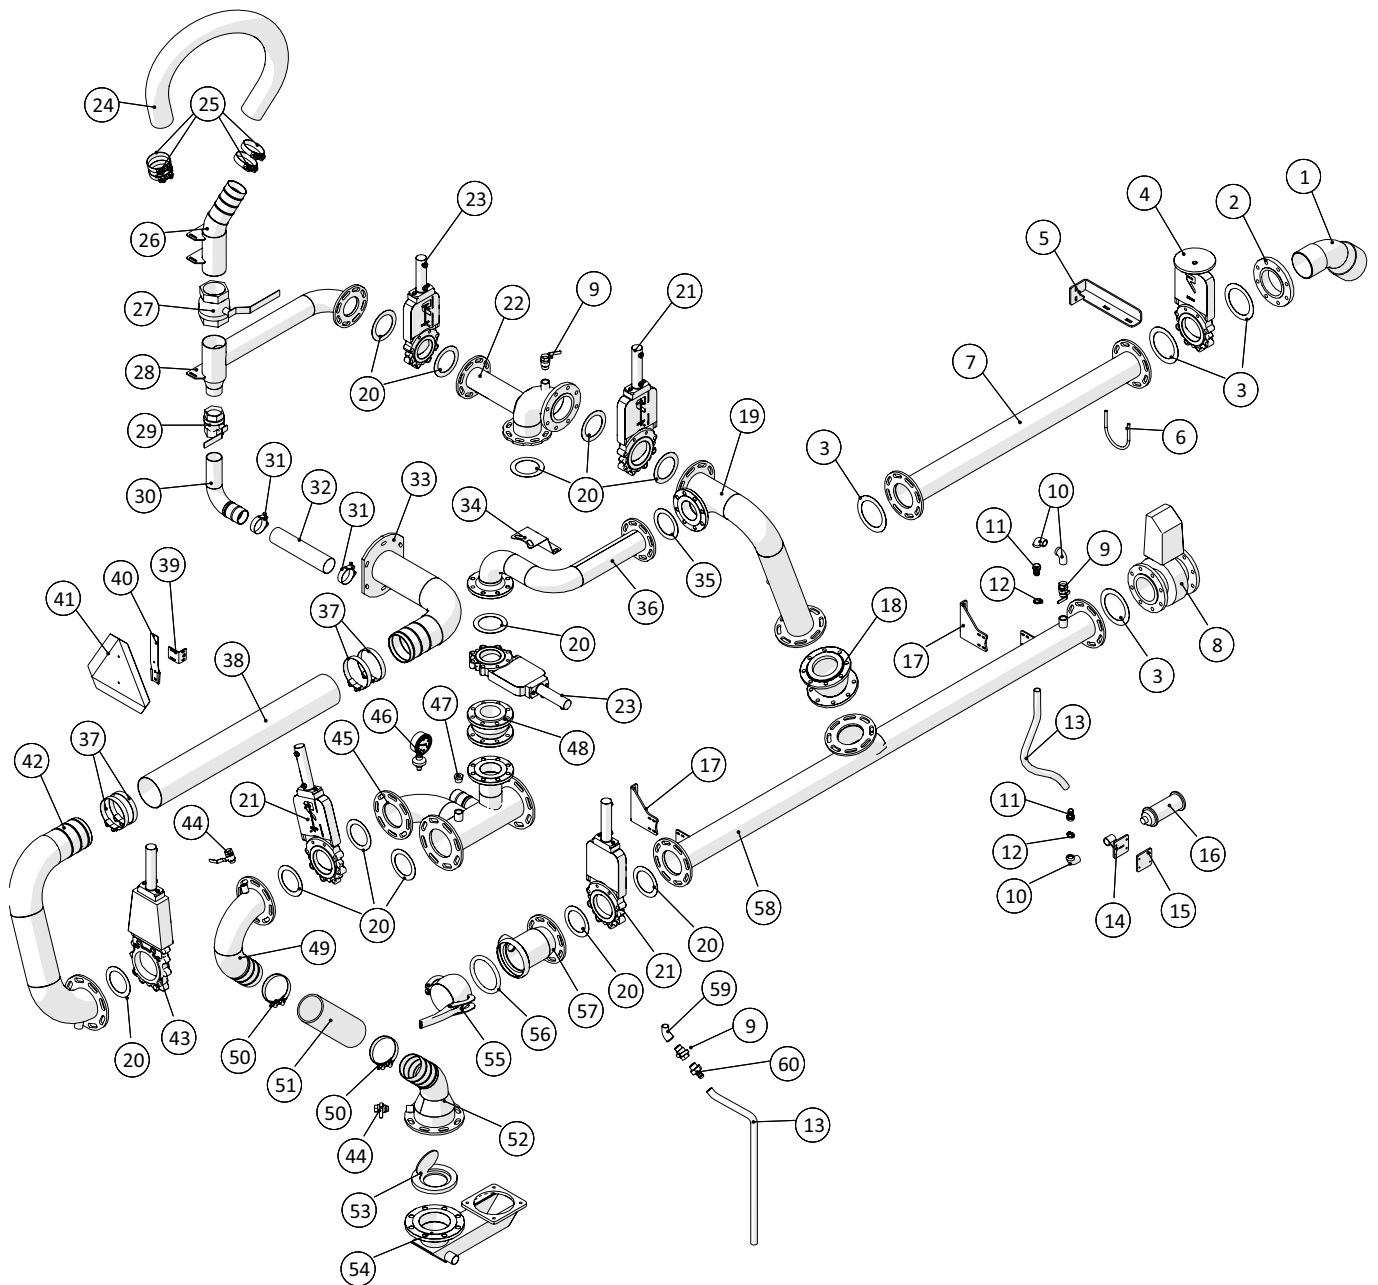

Rørføring

 1 ↓ 2 ↓	A-Z	Pumpevogen APV350 Årgang 2018 - 2020	Dato: 01-2019
			19

Rørføring				
Pos. nr.	Vare nr.	Antal	Beskrivelse	Bemærkning
1	25017470	1	Bøjning 45° 5"x6"BSP	
2	13250242	1	Gevindflange DS581 galv. DN125x5"	
3	13250550	4	Flangepakning NW125	
4	20144130	1	Ramus spadeventil m/håndhjul DN125 5"	
5	250182249	1	Befæstning af rør	
6	23623703	1	U-bøjle	
7	250182207	1	Gyllerør efter flowmåler	
8	2514850374	1	5" Flowmåler	
9	13100068	3	Kuglehane muffe/nippel 1"	
10	000092408	3	Vinkel 90° nr.92 galv. 1"	
11	14250035	2	Slangenippel messing 1"	
12	16200666	2	Spændebånd 20-32mm	
13	16080240	2	Klar armeret slange 1" (25,0x32,0)	
14	250180667	1	Befæst for lyddæmper	
15	250180084	1	Montageplade	
16	25017552	1	Lyddæmper	
17	250181690	2	Befæstning for afgangsrør	
18	13250700DN125	1	Gummikompensator	
19	250183082	1	Afgangsrør til kompensator	
20	13250545	12	Flangepakning NW100 162x115mm	
21	20144125	3	Ramus spadeventil m/cylinder DN125 5"	
22	250182887	1	Afgangsrør til Cornell	
23	20144100	2	Ramus spadeventil m/cyl. DN100 4"	
24	16010175	1	HEDUFLEX gummislange 4"/Ø102	
25	16200734	4	Spændebånd 113-121mm	
26	250180722	1	Rørsamling 3 for omskift	
27	13100020	1	Kuglehane muffe/muffe 4"	
28	250182890	1	Lille rør for omrøring	
29	13100016	1	Kuglehane muffe/muffe 2½"	
30	250182080	1	Lille rør for omrøring	
31	16200325	2	Spændebånd 75-85mm	
32	16010177	1	HEDUFLEX gummislange 4½" Ø110	
33	250182077	1	Rør for tromleudtag	
34	250182896	1	Forstærkningsplade for mellemflange	
35	13250546	1	Fiberpakning NW100 162x115mm (3mm)	
36	250181699	1	Returløb Cornell	
37	16200744	4	Spændebånd 162-174mm	
38	250182074	1	Sugeslange	
39	250180598	1	Profil for advarselstrekant	
40	20141021	1	Beslag for advarselstrekant