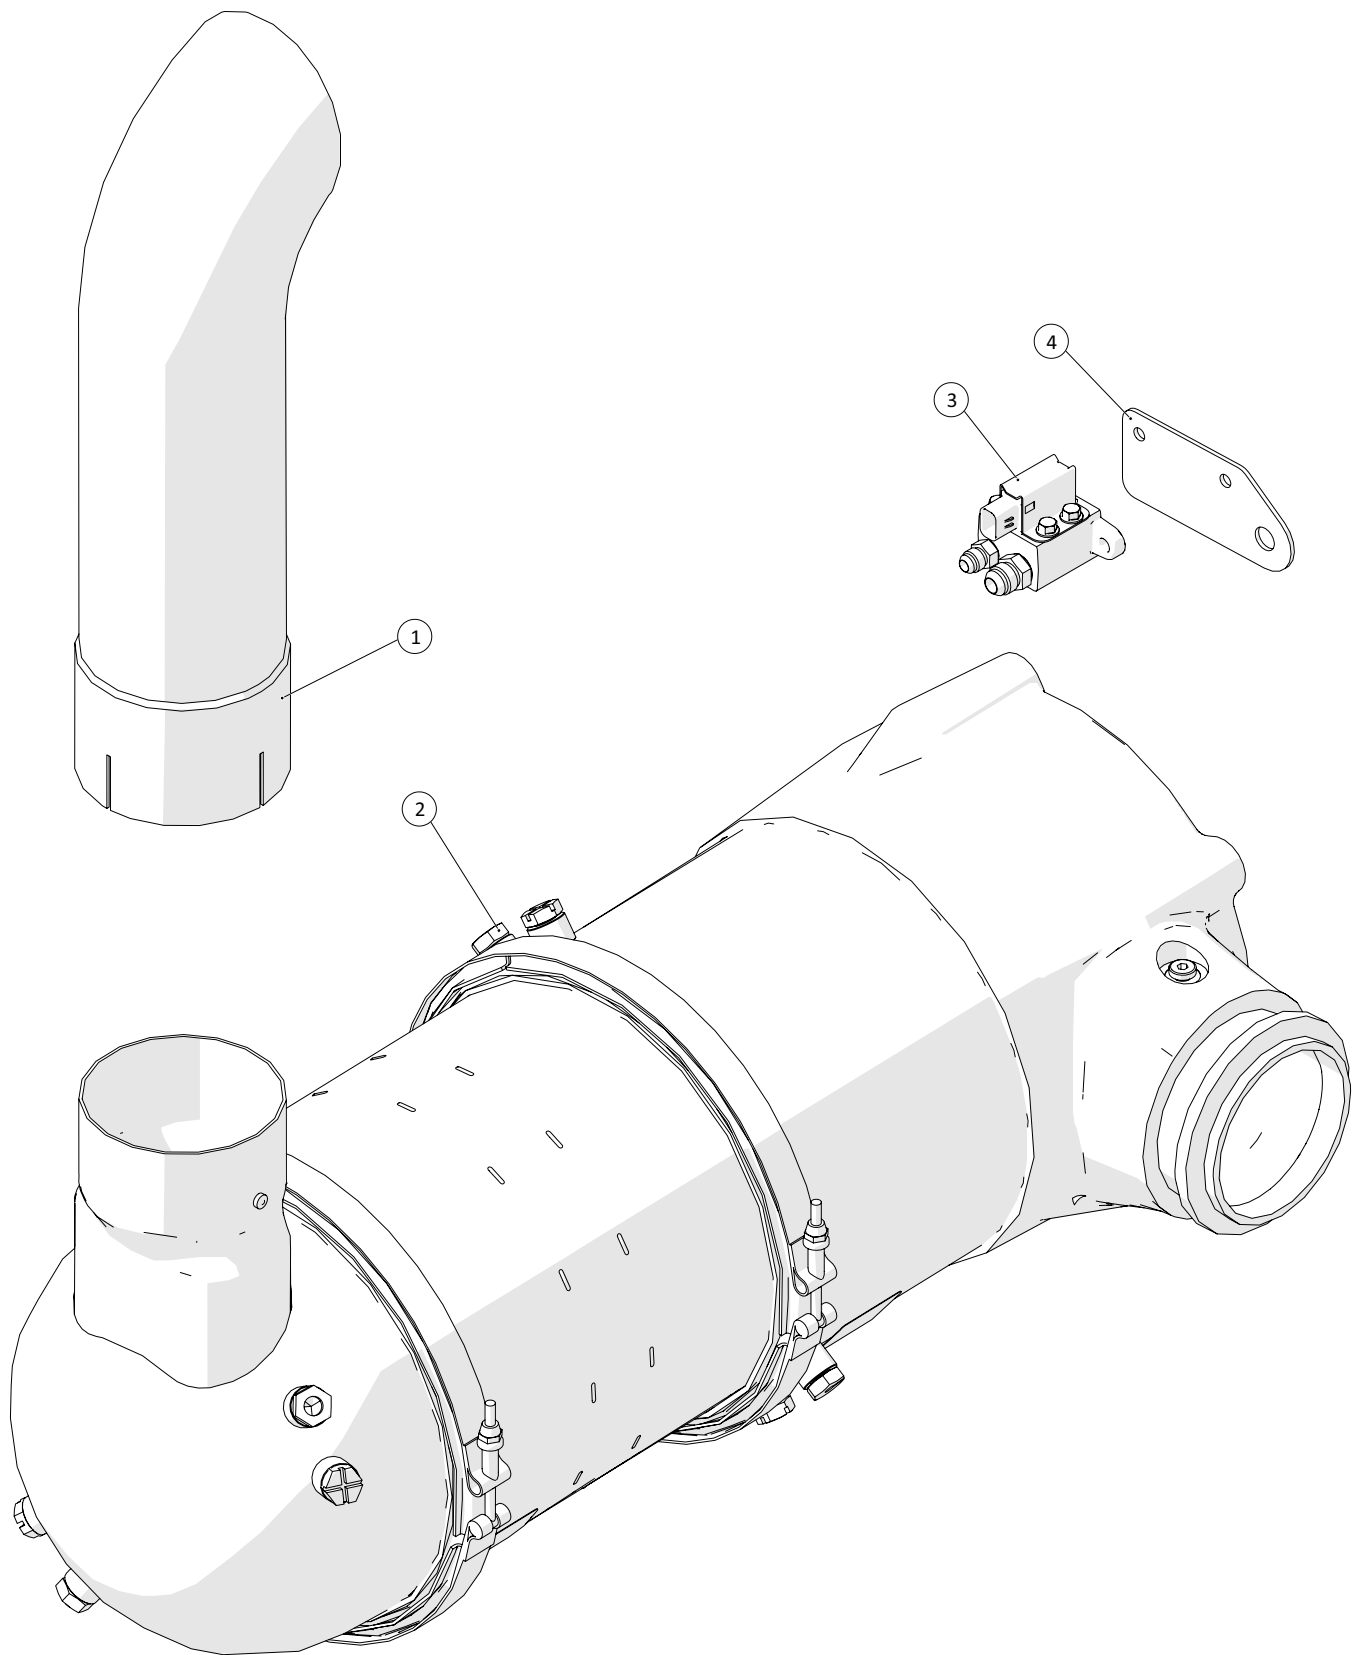

Udstødningsfilter, serie nr.: 170101, 180201, 180302, 190403, 190504 & 190605

1 ↓ 2 ↓	A-Z	Pumpevogen APV350 Årgang 2018 - 2020	Dato: 01-2019
			47

Udstødningsfilter				
Pos. nr.	Vare nr.	Antal	Beskrivelse	Bemærkning
1	25017520	1	Afgangsrør	
2	2501RE543131	1	Partikelfilter	
3	2501RE543189	1	Følermodul for partikelfilter	
4	250182109	1	Beslag for doseringsventil