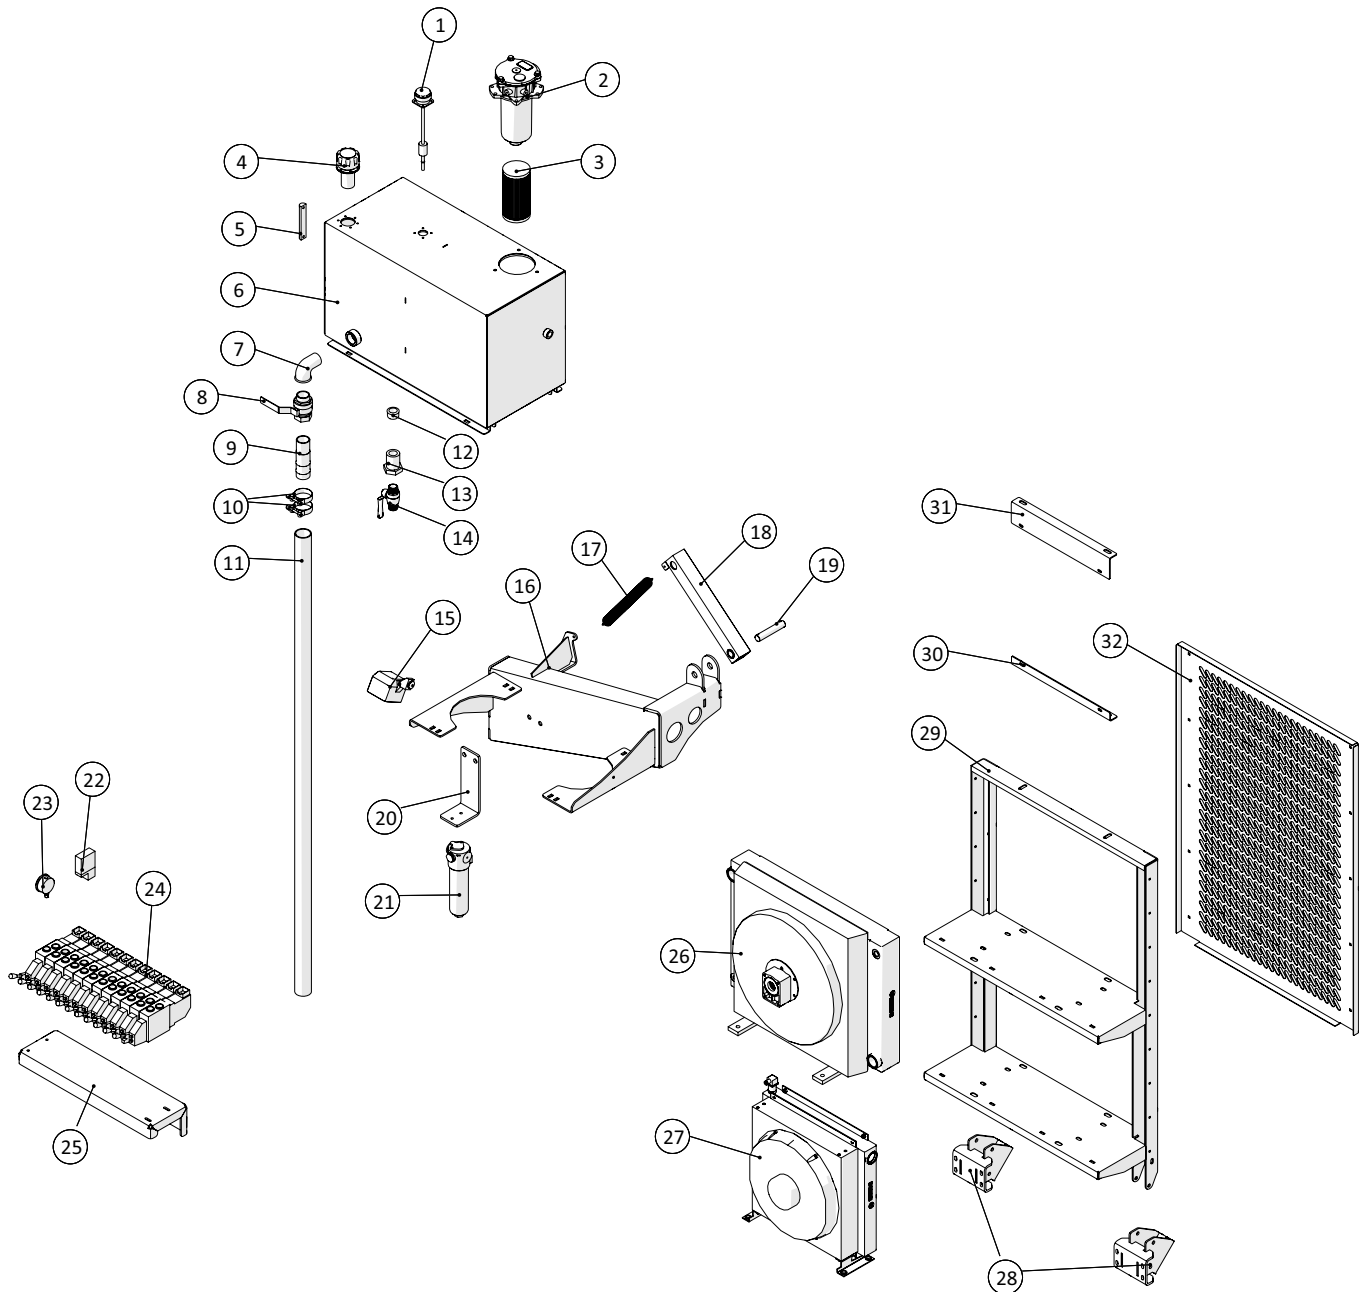

Hydraulik

  1 ↓ 2 ↓	A-Z	Pumpevogen APV350 Årgang 2018 - 2020	Dato: 01-2019
			29

Hydraulik				
Pos. nr.	Vare nr.	Antal	Beskrivelse	Bemærkning
1	2514851239	1	Tankmåler	
2	25017190	1	Returfilter 185LPM 1¼"	
3	25017005	1	Filterelement	
4	21201065	1	Låg m/10my filter	
5	25017205	1	Oliestandglas	
6	250181254	1	Hydrauliktank	
7	000092111	1	Vinkel 90° nr. 92	
8	13100072	1	Kuglehane muffe/nippel 1½"	
9	2501790248	1	Sugestuds til hydrauliktank	
10	16200716	2	Spændebånd 60-63mm	
11	2112811-32	1	Gummislange NBR	
12	000300408	1	Slutmuffe	
13	031741165	1	Rustfri nippel muffe	
14	13100028	1	1" Kuglehane nippel/nippel	
15	2514861061	1	Arbejdslampe	
16	250182008	1	Konsol for hydrauliktank	
17	1514004232350	1	Trækfjeder	
18	25030122	1	Arm for hjul	
19	2501790480	1	Nagle	
20	250182119	1	Holder for trykfilter	
21	25017180	1	Højtryksfilter 90LPM ¾" A10MY	
22	1362XMLA300D1S11	1	Pressostat 20-300 BAR u/skala	
23	1362SPG063250SB	1	Manometer 0-250Bar m/glycering ¼"	
24	136311074181	1	12 slice PVG blok	
25	250180200	1	Beslag for hydraulikstyring	
26	250180399	1	Køler HPA36 2PAS	
27	2514702297	1	Luft/olie	
28	250182064	2	Vippebeslag for kølertårn	
29	250181997	1	Tårn for hydraulikoliekøler	
30	250182771	1	Holder for oliekoeler, Bund	
31	250182772	1	Holder for oliekoeler, Top	
32	250182005	1	Skærm for hydraulikkølertårn