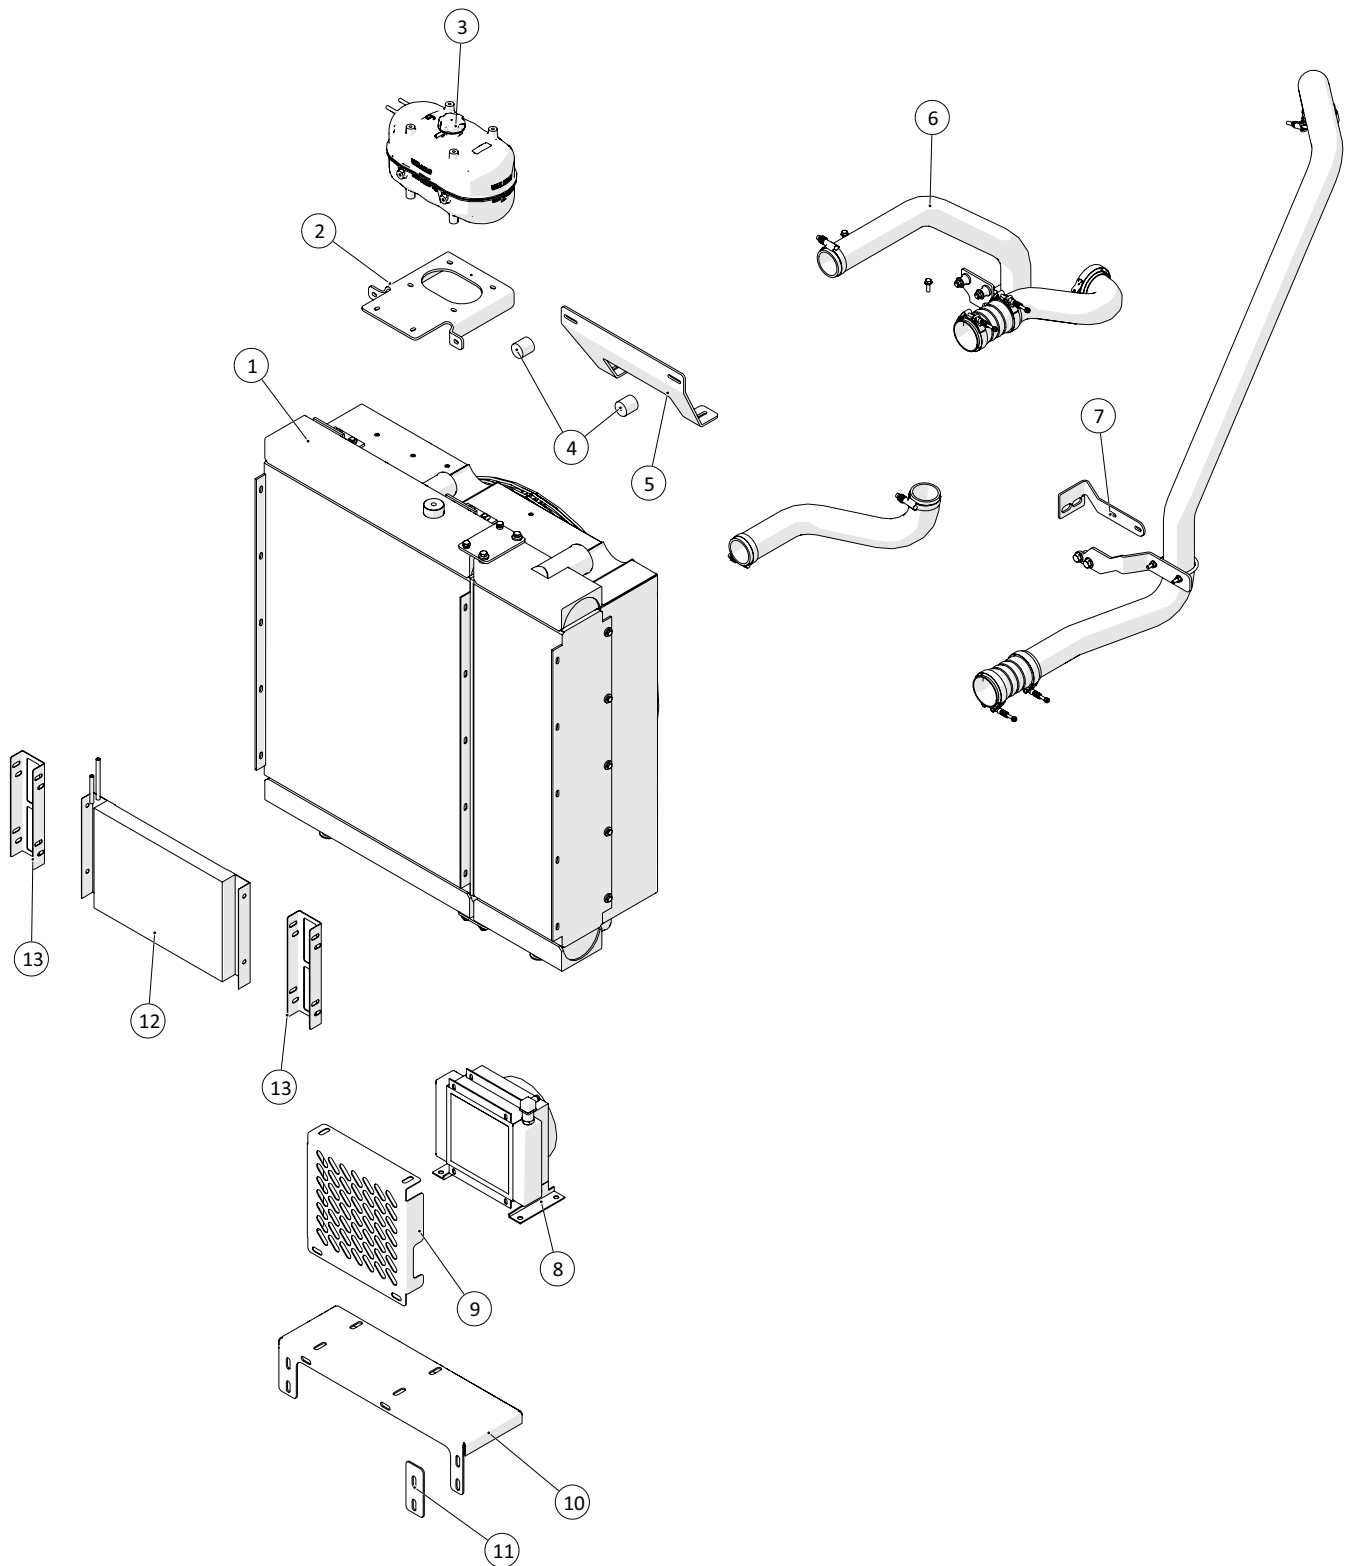

Køler serie nr.: 170101, 180201, 180302, 190403, 190504 & 190605

 1 ↓ 2 ↓	A-Z	Pumpevogen APV350 Årgang 2018 - 2020	Dato: 01-2019
			33

Køler				
Pos. nr.	Vare nr.	Antal	Beskrivelse	Bemærkning
1	2501RE560555	1	Køler	
2	2501R533830	1	Beslag	
3	2501AT381935	1	Ekspansionsbeholder	
4	25017409	2	Gummidæmper	
5	250182111	1	Holder for køler	
6	97CVRE566353	1	Rør	
7	250182178	1	Beslag for intercoolerrør	
8	25132375	2	Oliekøler	
9	250182832	1	Skærm for køler til gearkasse	
10	250182830	1	Beslag for køler til gearkasse	
11	250182831	1	Afstandsstykke for beslag til Køler	
12	25017622	1	Dieseloliekøler	
13	250182157	1	Holder for brændstofkøler