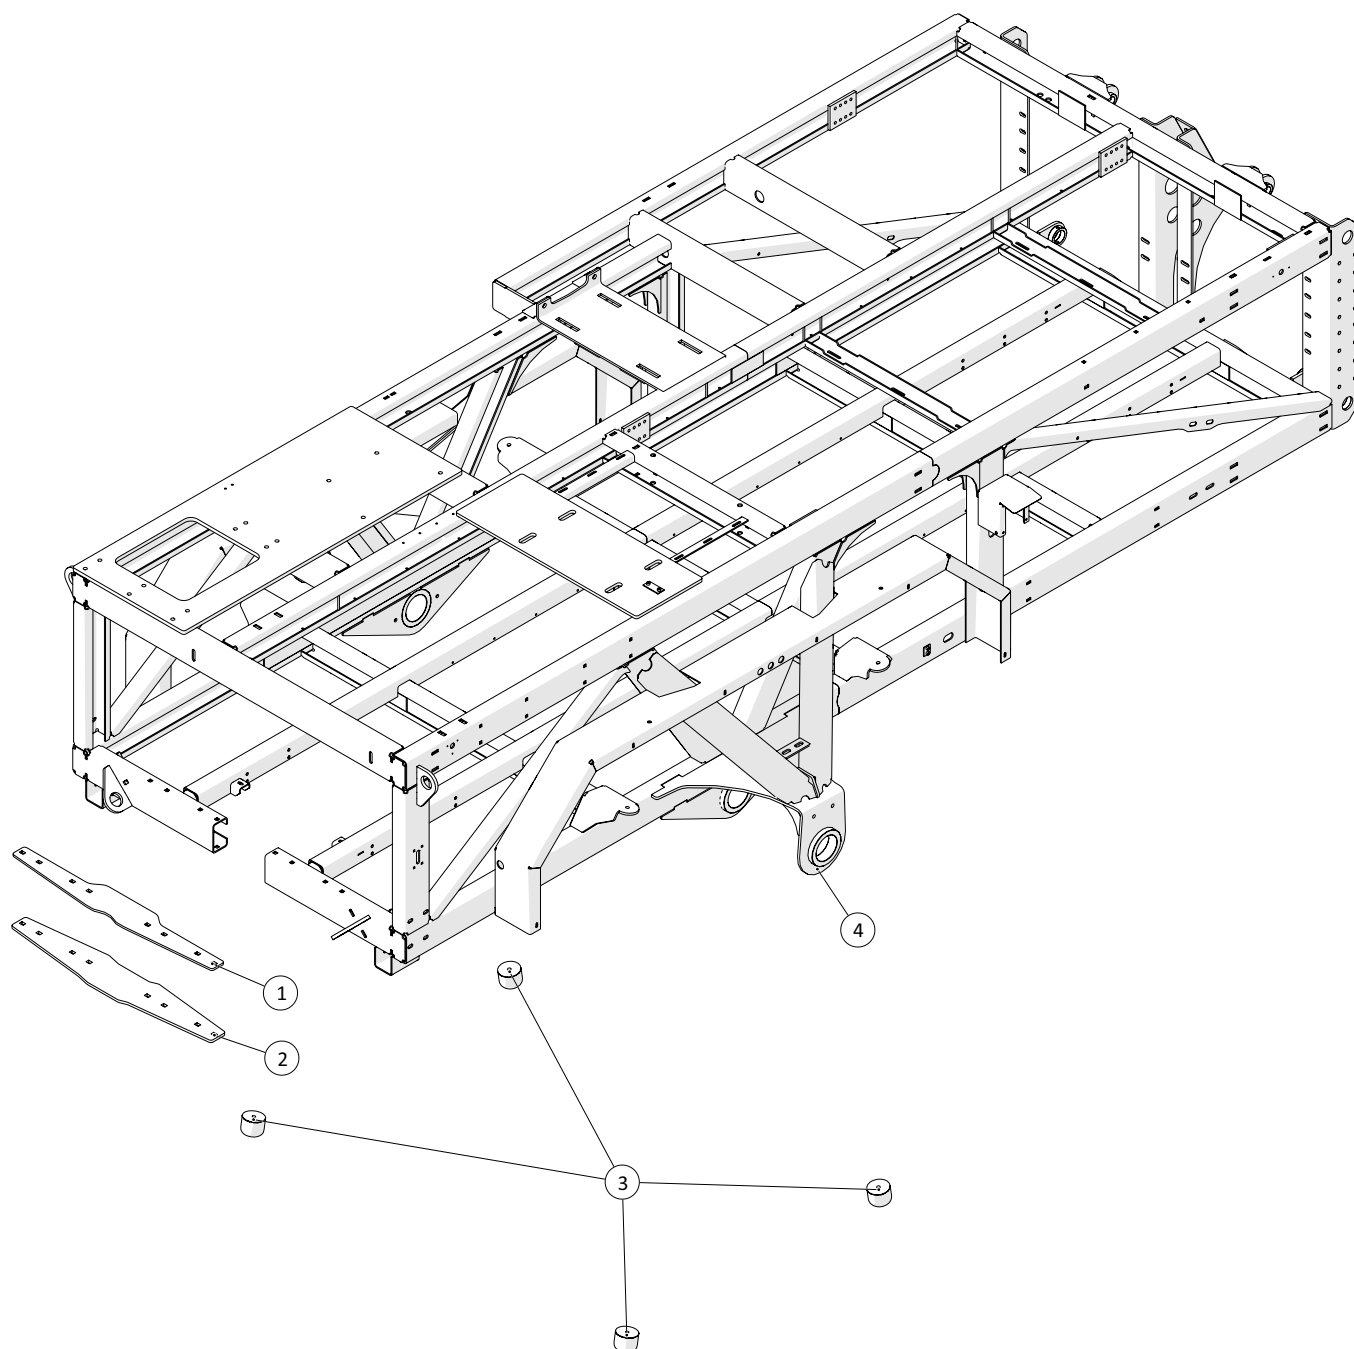

Dato: 01-2019

64

Pumpevogen APV350

Årgang 2018 - 2020

1 ↓
2

A-Z

Stelramme, serie nr.: 190701 & 190802

Agrometer a/s