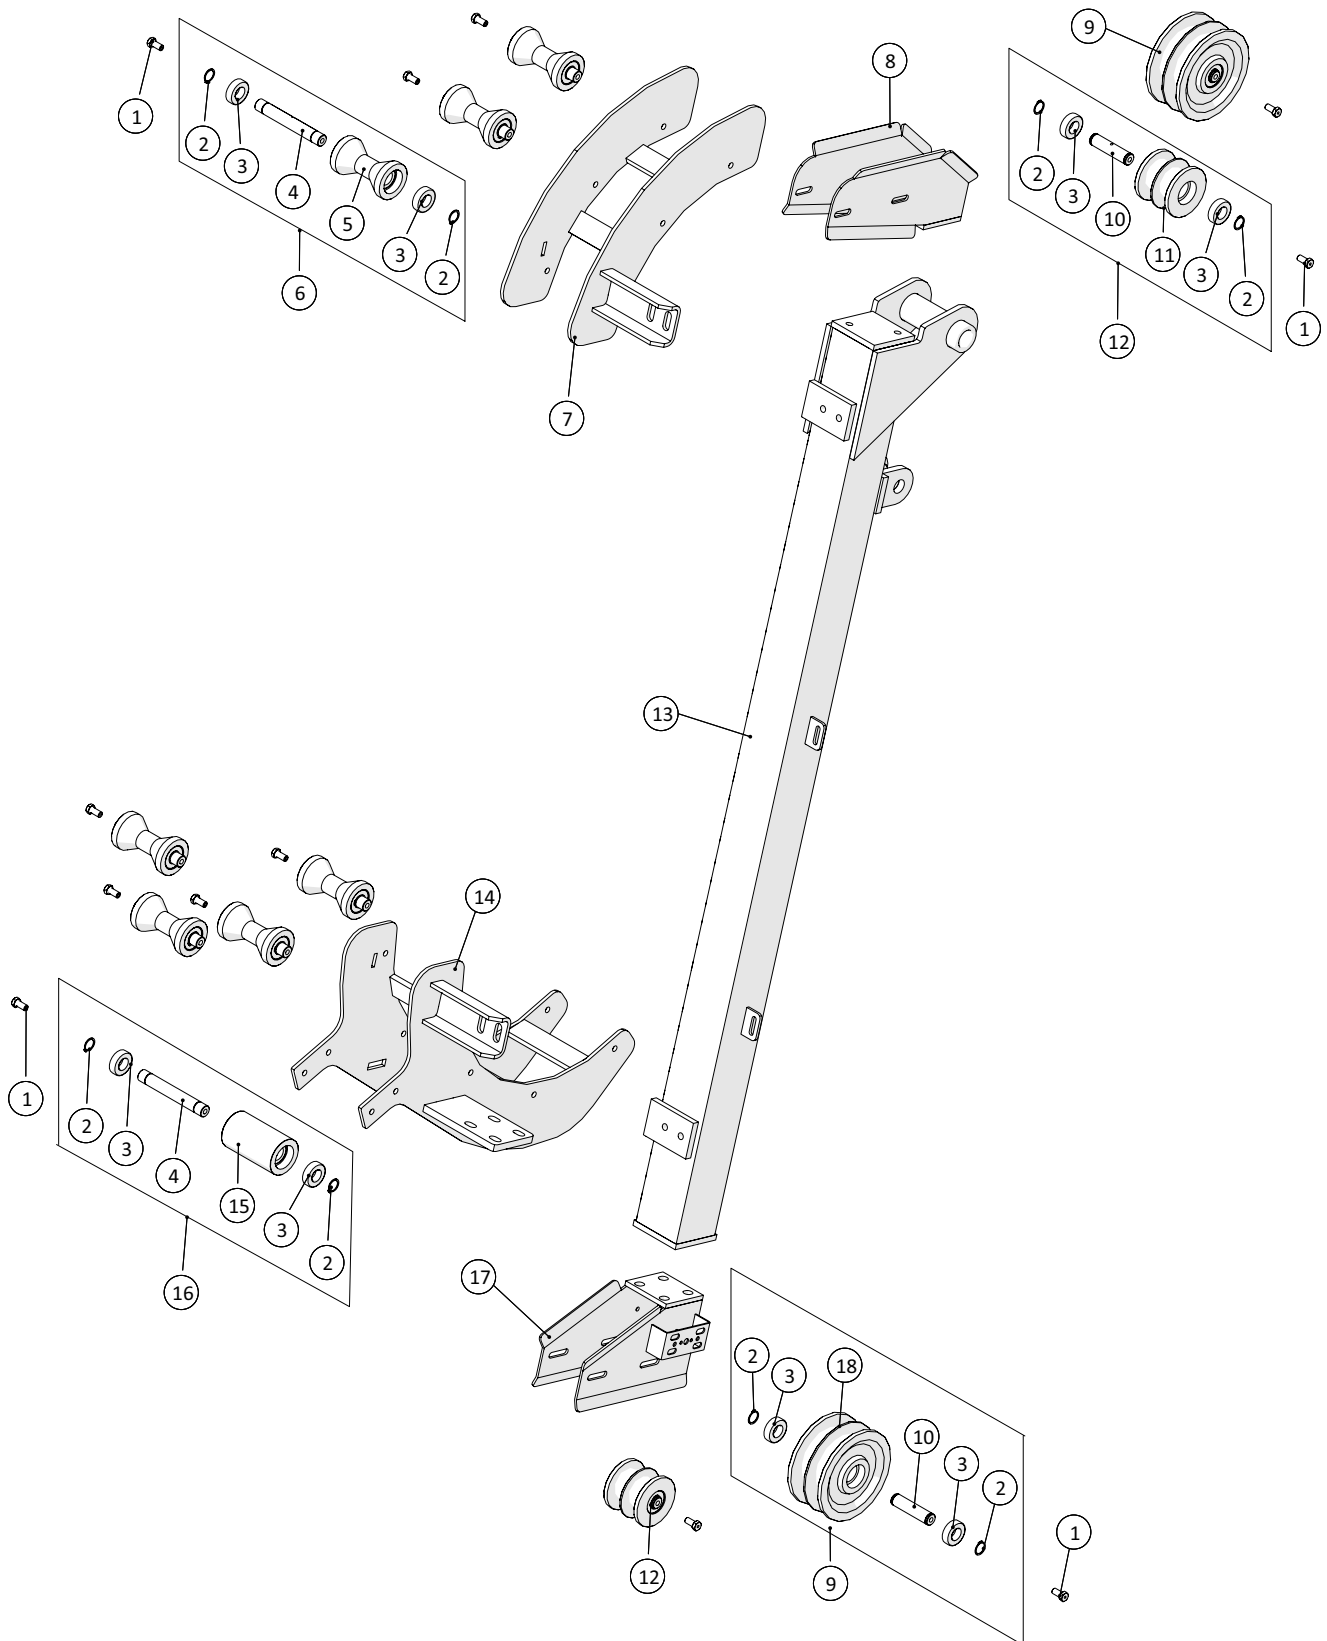

Slangerruller

 1 ↓ 2 ↓	A-Z	Pumpevogen APV350 Årgang 2018 - 2020	Dato: 01-2019
			11

Slangerruller				
Pos. nr.	Vare nr.	Antal	Beskrivelse	Bemærkning
1	2501790390	12	Smørrebolt (kranarm)	
2	15110616037	24	Låsering U25	
3	19300620502	24	Kugleleje 6205 2RS	
4	2501790370	8	Aksel for rulle	
5	2501790385	7	Rulle alene	
6	2501790384	7	Rulle komplet	
7	2501790335-01	1	Bagerste slangestyr	
8	250179690	1	Bagerste ophæng for venderuller	
9	250179748	2	Venderulle komplet	
10	250179696	4	Aksel for rulle slangeoprul	
11	250179669	2	Modholderrulle for hydraulikslange oprul	
12	250179749	2	Modholderrulle komplet	
13	250181792	1	Kranarm	
14	250181799	1	Holder for slangeføring	
15	2501790365	1	Overrulle alene	
16	2501790364	1	Overrulle komplet	
17	250179700	1	Bagerste ophæng for venderuller	
18	250179668	2	Venderulle for slangeopruller