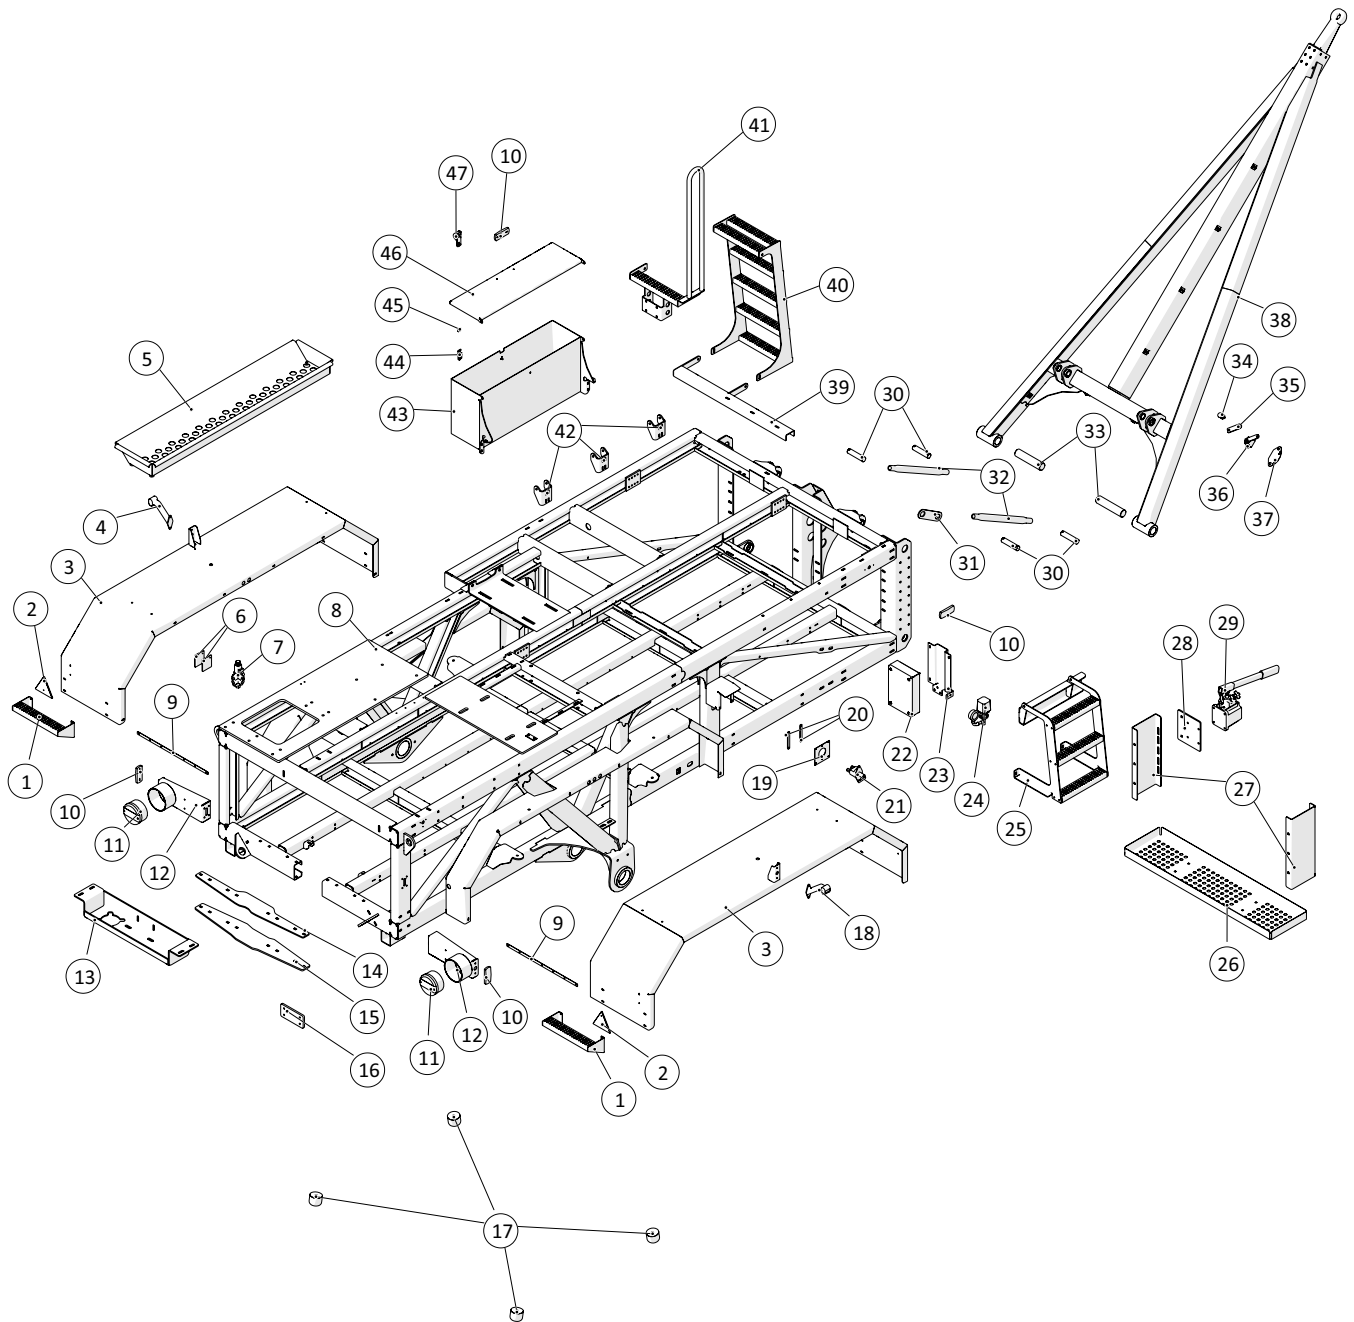

Stelramme, serie nr.: 170101, 180201, 180302, 190403, 190504 & 190605

1 ↓ 2	A-Z	Pumpevogn APV350 Årgang 2018 - 2020	Dato: 01-2019
			61

Stelramme				
Pos. nr.	Vare nr.	Antal	Beskrivelse	Bemærkning
1	250180673	2	Trin	
2	210434566501	2	Reflekstrekant	
3	250182036	2	Hjulskærm	
4	1229140072	1	Sidemarkering venstre	
5	250180553	1	Slangeholder	
6	250180589	2	Plade for 6-vejs ventil	
7	25017645	1	6-vejs ventil 24Volt 3/8"	
8	250181970	1	Stelramme	
9	25034679	2	Holder for stænklap	
10	1229140053	4	Sidemarkeringslygte gul LED	
11	250180834	2	Lukkeplade for vandudtag i profil	
12	250180199	2	Baglygtebeslag	
13	250181685	1	Bagerste ophæng til Cornell pumpe	
14	250180386	1	Forstærkning 2 under bagerste profil	
15	250180385	1	Forstærkning under bagerste profil	
16	250181532	1	Montageplade	
17	25032006	4	Vibrationsdæmper	
18	1229140073	1	Sidemarkering højre	
19	250180682	1	Forplade for boks til hovedafbryder	
20	250180709	2	Gevindplade for hovedafbryder	
21	2514862521	1	Hovedafbryder	
22	250182781	1	Elskab for gearkasse	
23	250182883	1	Beslag for styring til gearkasse	
24	25010994	1	Kompressor med dele	
25	250181880	1	Trappe højre	
26	250182139	1	Værktøjsbakke for stelramme	
27	250182138	2	Befæstigelse for vandtank	
28	250182150	1	Ophæng for håndpumpe til dieseltankløft	
29	25017048	1	Håndpumpe	
30	250180352	4	Stift for topstang	
31	250182019	1	Sikkerhedsbeslag for trækbom	
32	25017251	2	Topstang	
33	250180337	2	Stift for stjært	
34	1513KS66030000	1	Låsepadel	
35	250180781	1	Arm for håndbremseventil	
36	25017188	1	Tip begrænser ventil	
37	250180780	1	Plade for håndbremseventil	
38	250182090	1	Trækbom for pumpevogn	
39	250182185	1	Nederste stigeophæng	
40	250182154	1	Stige for dieseltank