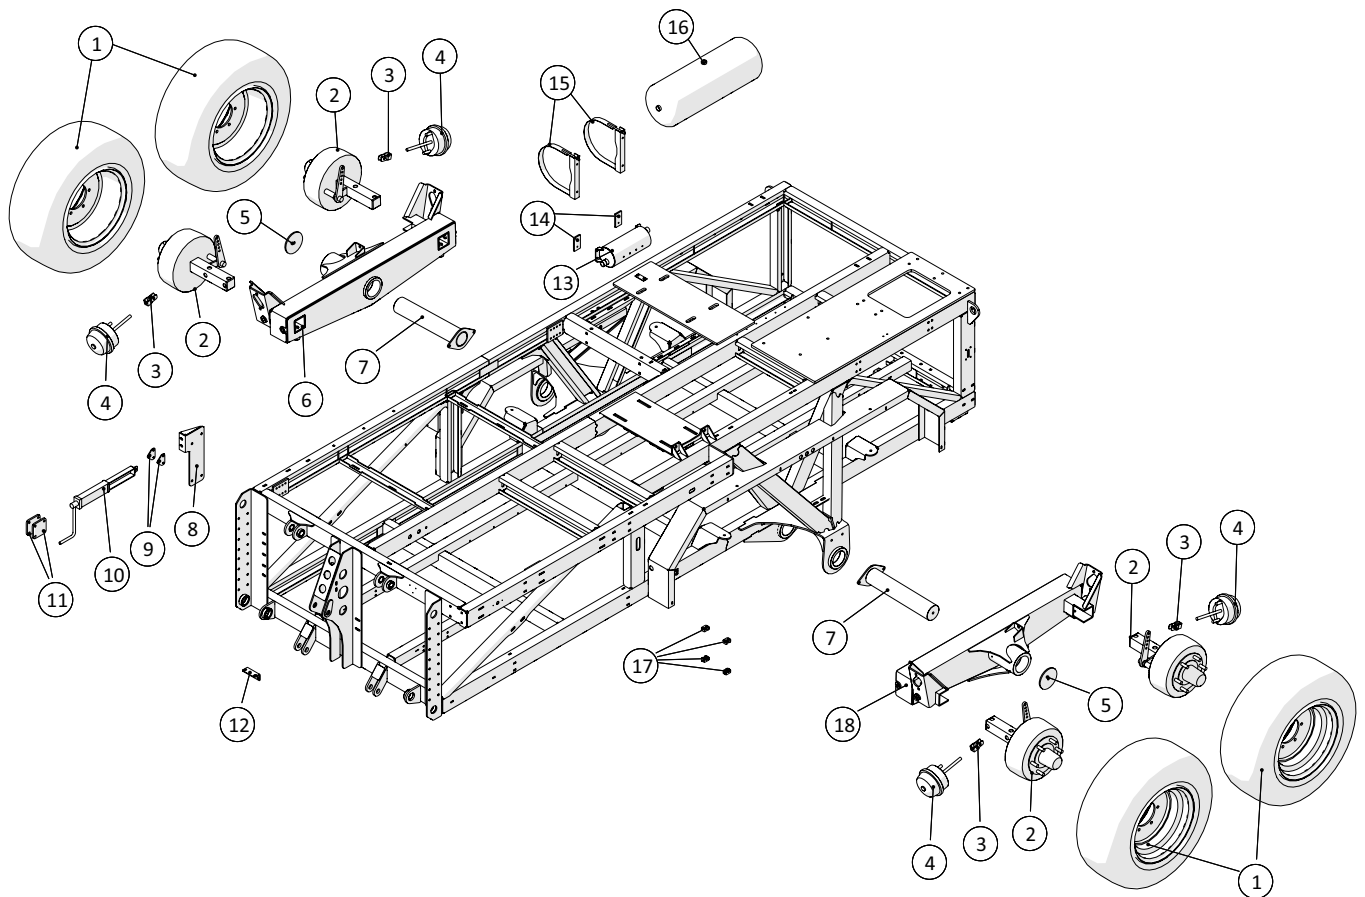

Bremse - luft

 1 ↓ 2 ↓	A-Z	Pumpevogen APV350 Årgang 2018 - 2020	Dato: 01-2019
			73

Bremse - luft				
Pos. nr.	Vare nr.	Antal	Beskrivelse	Bemærkning
1	25017313	4	Komplet hjul	
2	25017311	4	Luftbremse	
3	250180545	4	Clips for luftbremser	
4	250180436	4	Trykluft membran	
5	250180464	2	Endeplade for aksel	
6	250180448	1	Ophæng for venstre luftbremser	
7	250180463	2	Aksel for ophæng	
8	250180481	1	Beslag for håndbremsekabel	
9	250180473	2	Beslag for ende til håndbremse	
10	25017715	1	Håndbremse via. Kabeltræl	
11	250180479	2	Plade for håndbremse	
12	250180689	1	Plade for luftventil til luftbremser	
13	250180650	1	Lyddæmper for luft	
14	250180215	2	Bagplade med gevind huller	
15	25017711	2	Beholder ophæng	
16	25017710	1	Trykluftbeholder 40ltr.	
17	51000015-01	4	Rørholder enkelt 15mm	
18	250180495	1	Ophæng for højre luftbremser