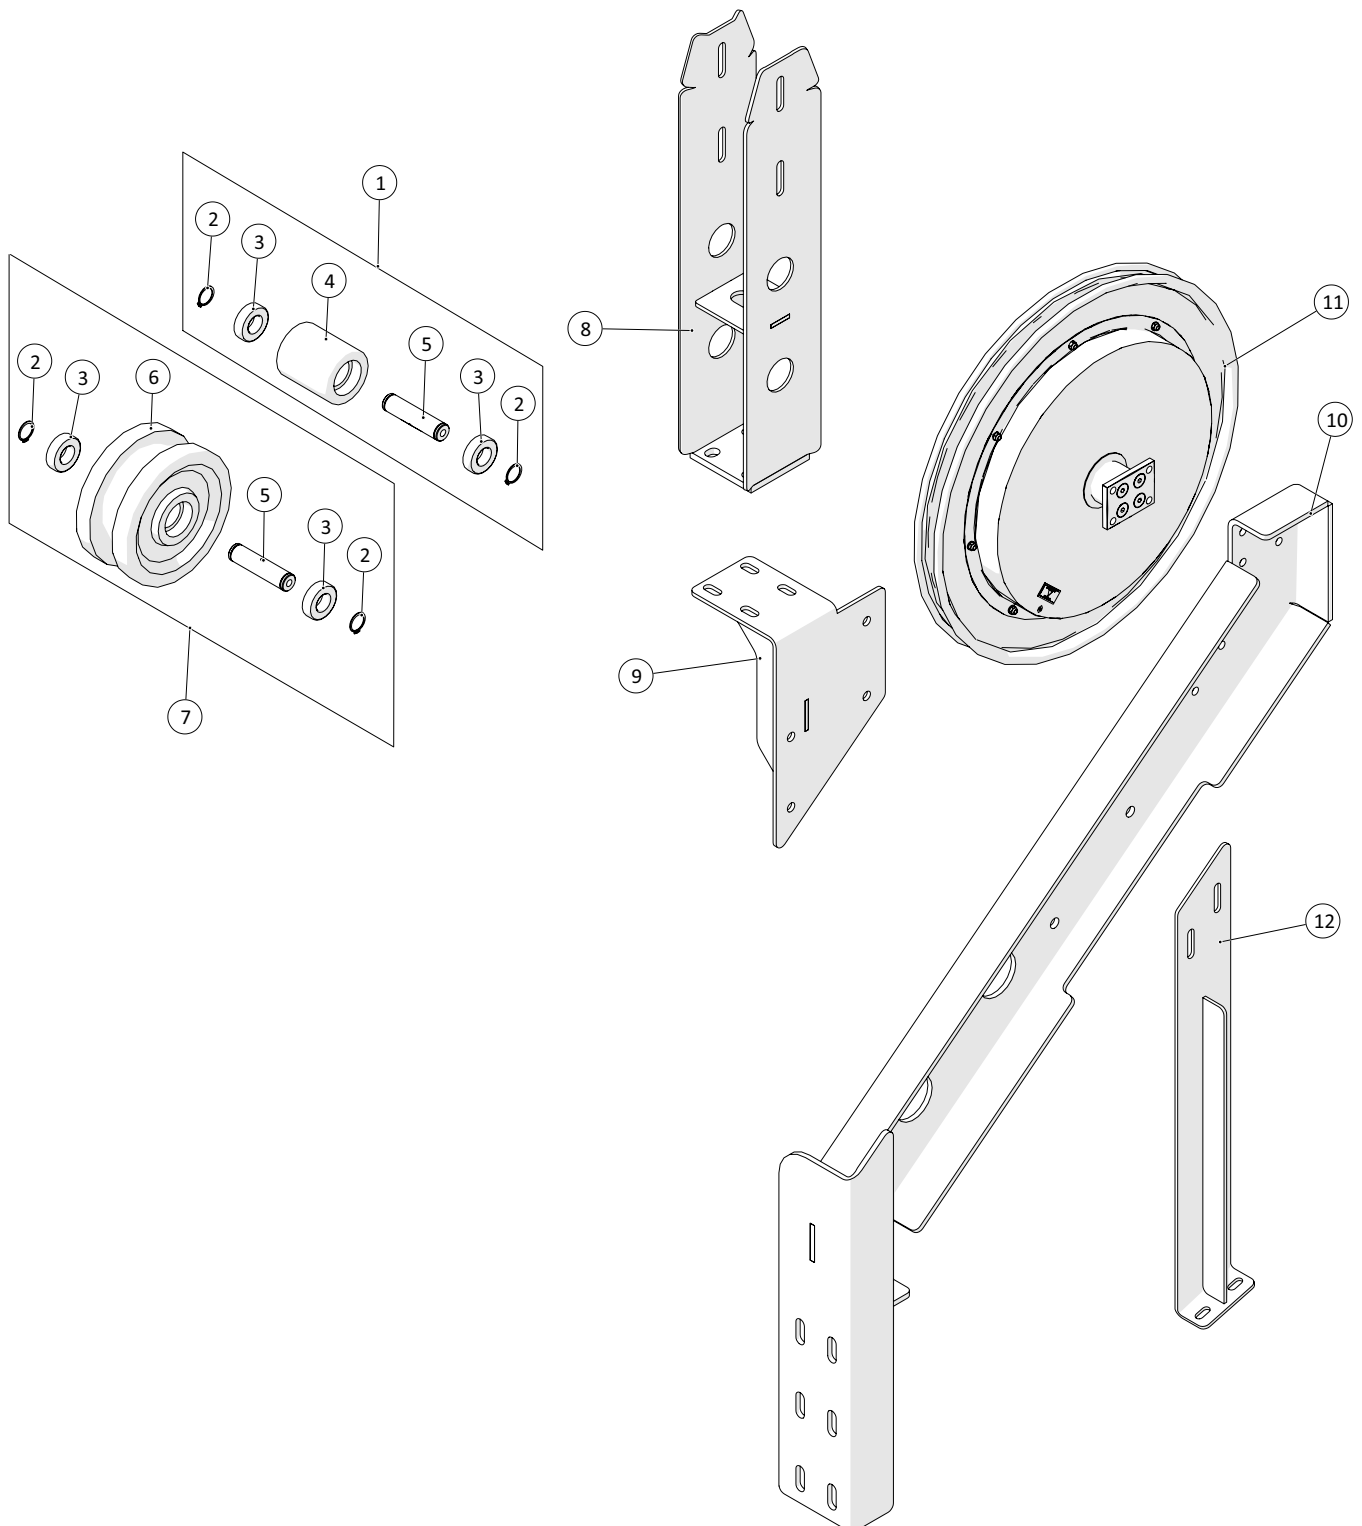

Drænslangetromle

 1 ↓ 2 ↓	A-Z	Pumpevogen APV350 Årgang 2018 - 2020	Dato: 01-2019
			13

Drænslangetromle				
Pos. nr.	Vare nr.	Antal	Beskrivelse	Bemærkning
1	250183303	1	Lille rulle til drænslangerulle	
2	15110616037	4	Låsering	
3	19300620502	4	Kugleleje	
4	250183304	1	Lille rulle til lille drænslangerulle	
5	250179696	2	Aksel til slangeopruller	
6	250183309	1	Stor rulle for drænslange	
7	250183308	1	Stor rulle til drænslange	
8	250183181	1	Opstander til ruller for drænslange	
9	250183188	1	Beslag til opstander til hydraulik dræn slange- tromle	
10	250183297	1	Arm til lille hydraulik dræn slangetromle	
11	250179671	1	Slangeopruller	
12	250183194	1	Forstærkningsbeslag