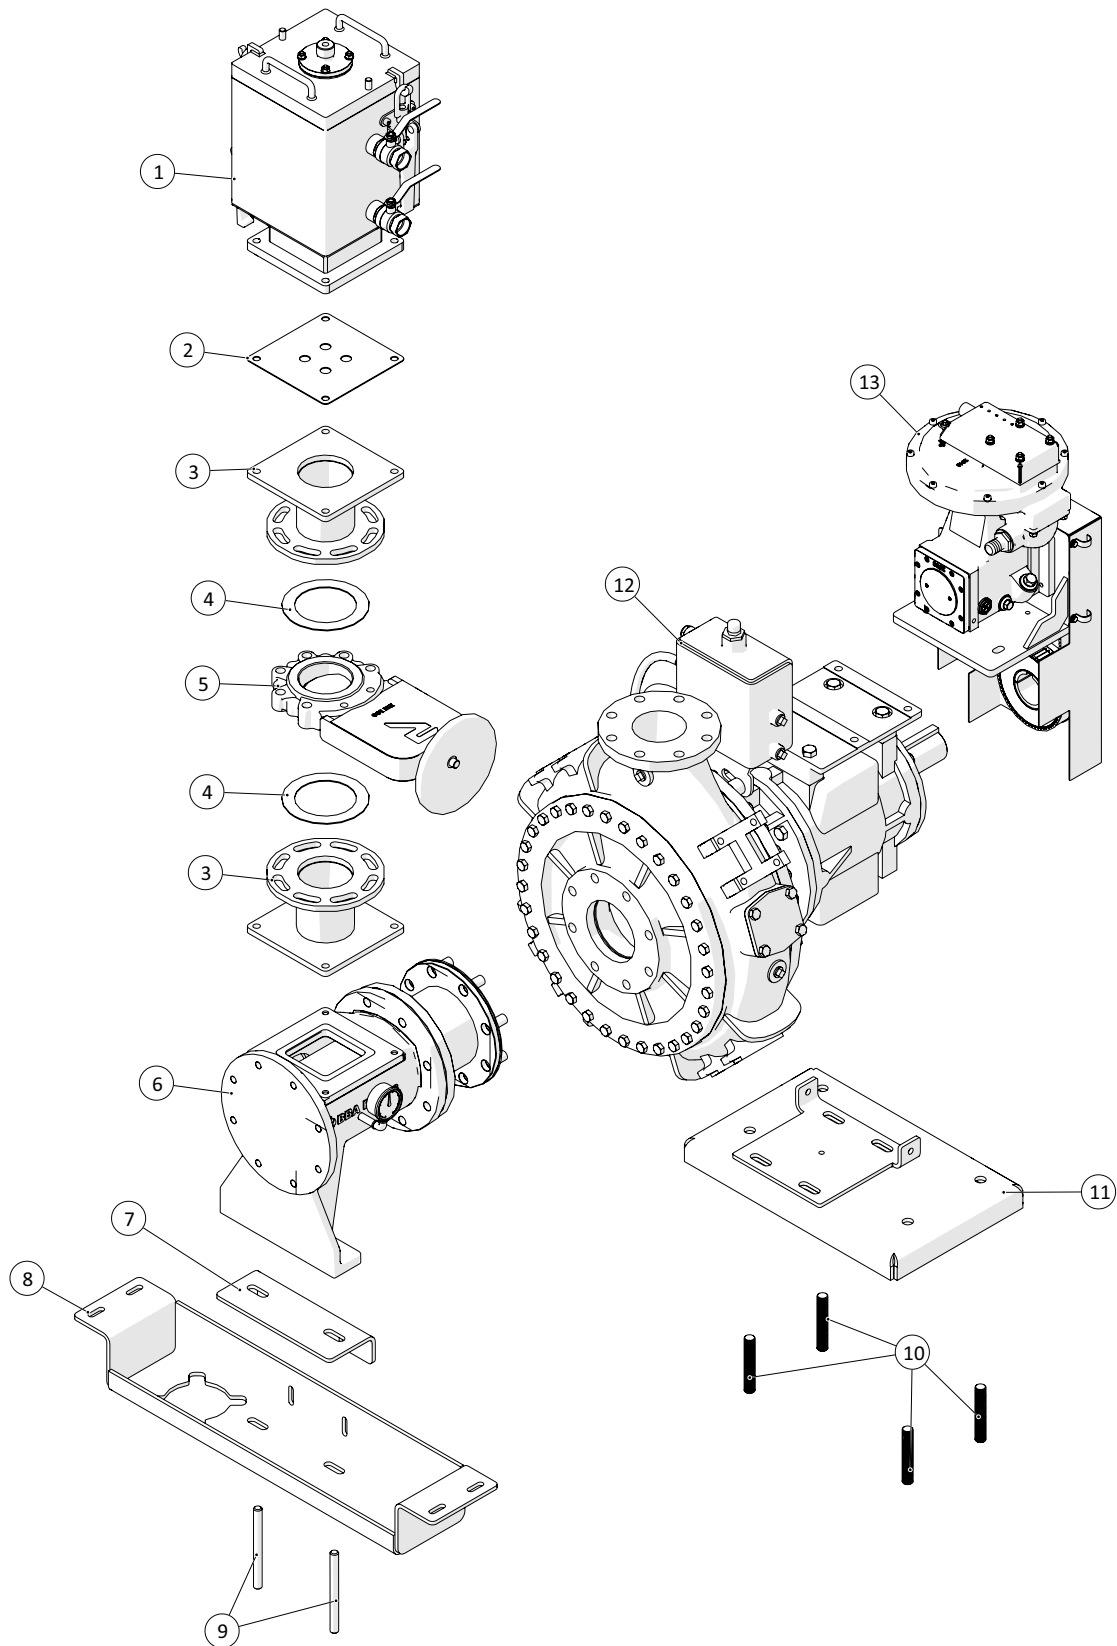

Cornell pumpe

 1 ↓ 2 ↓	A-Z	Pumpevogen APV350 Årgang 2018 - 2020	Dato: 01-2019
			75

Cornell pumpe				
Pos. nr.	Vare nr.	Antal	Beskrivelse	Bemærkning
1	2250400005-2	1	Vacuum ansugning	
2	250183288	1	Hulplade ved vacuum ansug	
3	250182893	2	Mellemflange for sugekasse	
4	13250545	2	Flangepakning NW100	
5	20144105	1	RAMUS spadeventil m/håndtag	
6	2250400005-3	1	Vacuum ansugning	
7	250181684	1	Beslag til justering	
8	250181685	1	Ophæng, bagerste	
9	132650016	2	Gevindstang 16mm	
10	132650020	4	Gevindstang M20	
11	250181696	1	Bundplade	
12	2250400004-1	1	Cornell 4"	
13	2250400005-1	1	Vacuum ansugning