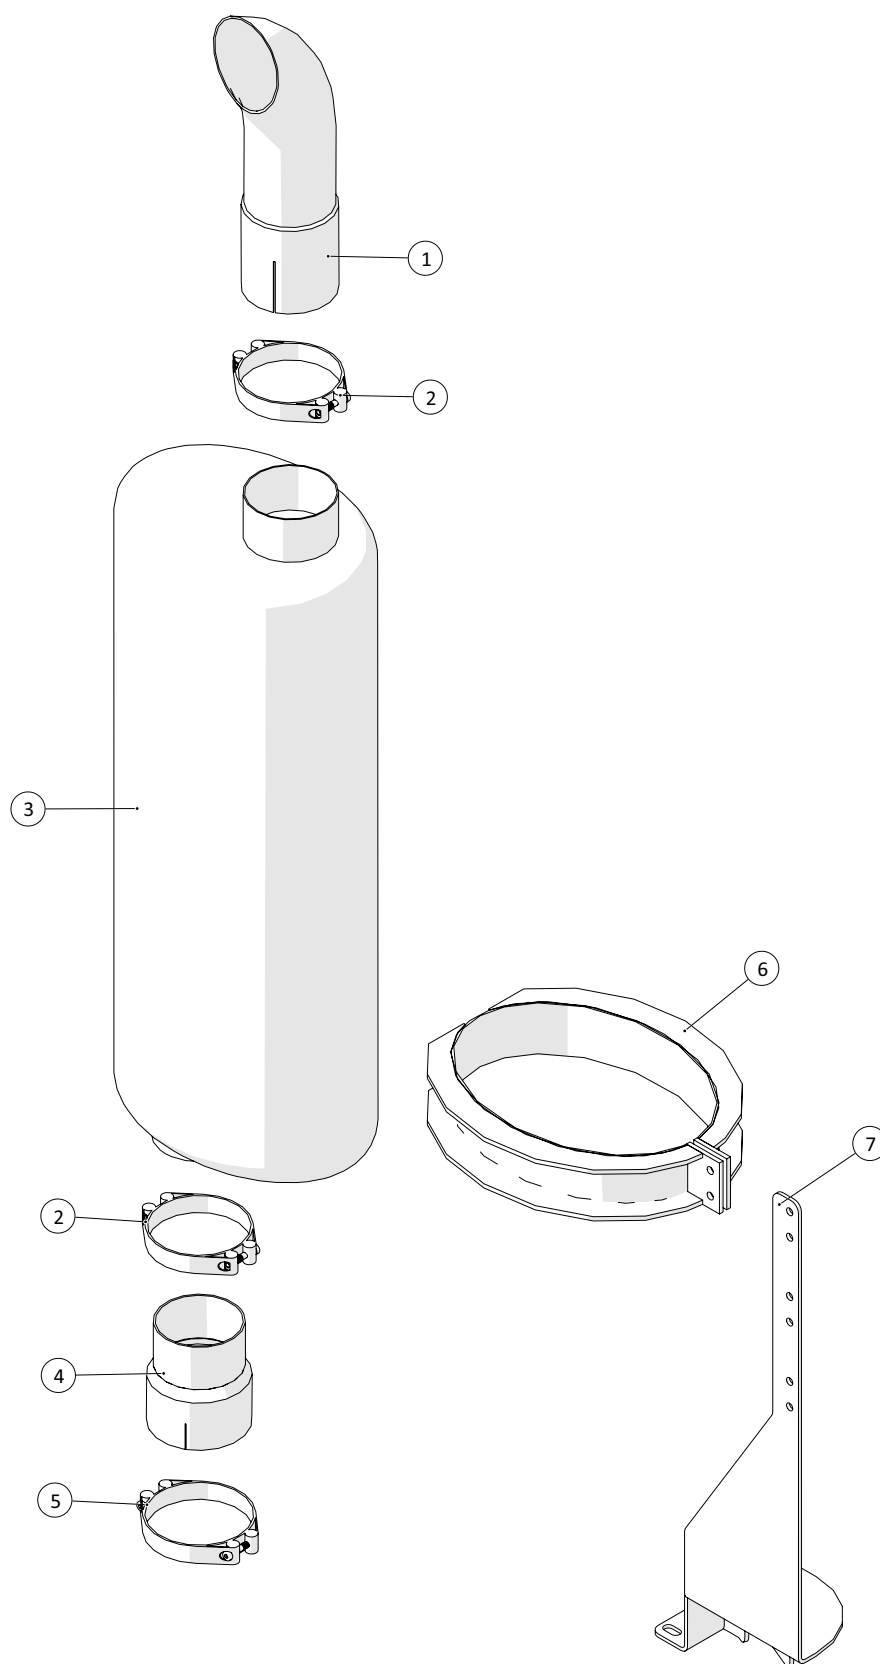

Udstødningsfilter, serie nr.: 190701 & 190802

1 ↓ 2 ↓	A-Z	Pumpevogen APV350 Årgang 2018 - 2020	Dato: 01-2019
			49

Udstødningsfilter				
Pos. nr.	Vare nr.	Antal	Beskrivelse	Bemærkning
1	25017374	1	Afgangsrør	
2	16200340-1	2	Spændebånd 90-100mm	
3	250180400	1	Lydpotte	
4	250180420	1	Overgangsstuds for udstødning	
5	16200345-1	1	Spændebånd 95-105	
6	250181321	1	Spændebånd lydpotte	
7	250183635	1	Udstødningsbeslag