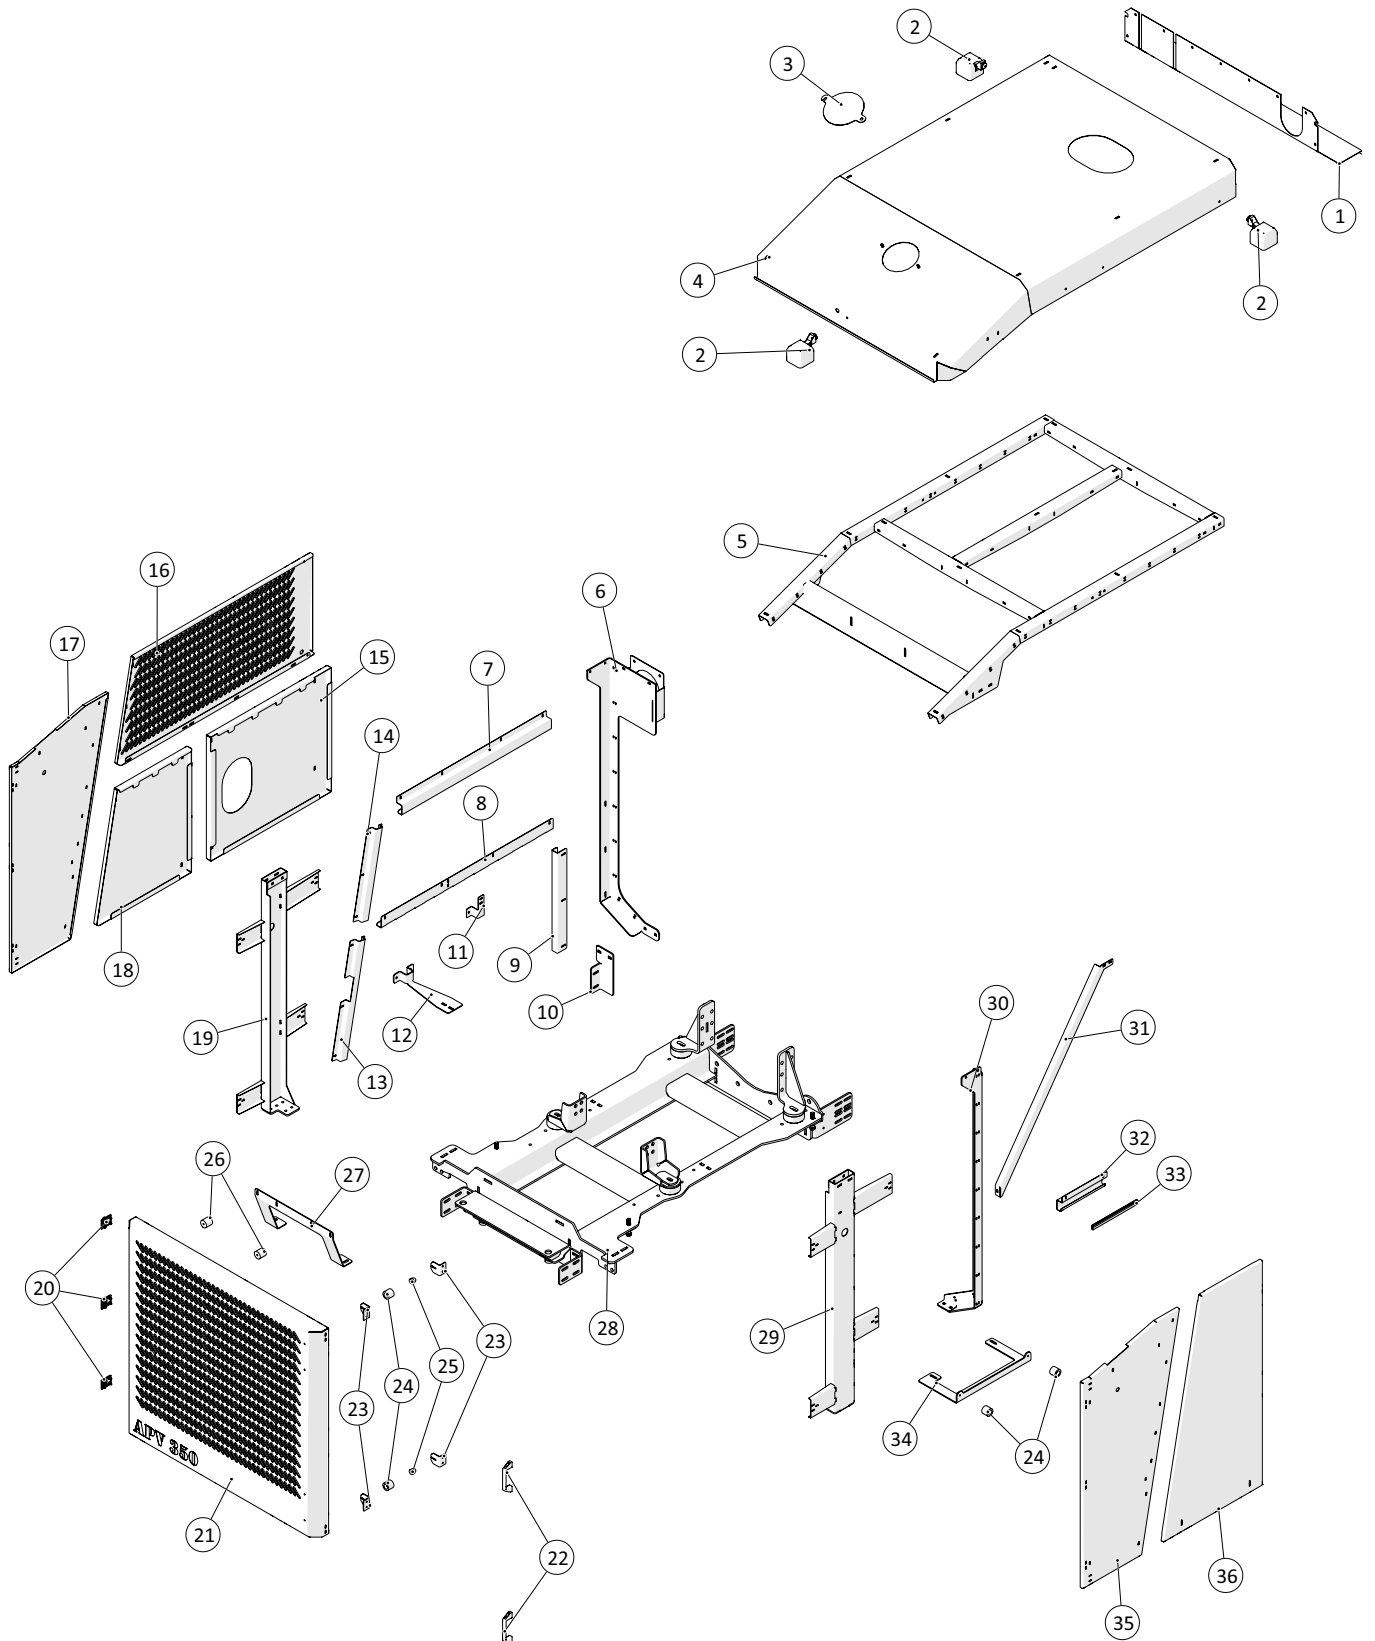

Motorhus, serie nr.: 190701 & 190802

  1 ↓ 2 ↓	A-Z	Pumpevogen APV350 Årgang 2018 - 2020	Dato: 01-2019
			43

Motorhus				
Pos. nr.	Vare nr.	Antal	Beskrivelse	Bemærkning
1	250183625	1	Skærm ved luftfilter	
2	2514861061	3	Arbejdslampe	
3	250182277	1	Låg over kølerhul	
4	250183618	1	Topplade for motorskærm	
5	250181955	1	Ramme for motorskærm, øverst	
6	250182089	1	Opstander for motorskærm, bagerst	
7	250182205	1	Holder for dæklade, højre	
8	250182877	1	Holder for dækskærme, nederst	
9	250182886	1	Beslag for dækskærm, bagerst	
10	250183631	1	Support beslag, motorskærm	
11	250182885	1	Beslag for dækskærme, øverst	
12	250182884	1	Beslag for dækskærm, nederst	
13	250182879	1	Holder for nederste dækskærm, højre	
14	250182189	1	Holder for motorskærm	
15	250182881	1	Isoleringsdækskærm for motorkonsol, bagerst	
16	250182204	1	Dækskærm for motorkonsol, højre	
17	250181946	1	Sideplade for motorkonsol	
18	250182876	1	Forreste isoleringsdækskærm for motorkonsol	
19	250181962	1	Opstander for motorskærm	
20	1513820115	3	Hængsel for elskab	
21	250182129	1	Låge for køler	
22	2514803066	2	Håndtag	
23	250182134	4	Beslag for dørholder	
24	251417880001	4	Dørholder hun-del	
25	251429713040	2	Dørholder han	
26	25017409	2	Gummidæmper	
27	250183624	1	Køler support	
28	A1816023	1	Motor gearkasse ramme	Side 44, Bundramme
29	250181965	1	Opstander for motorskærm	
30	250181986	1	Opstander for motorskærm	
31	250181987	1	Skråstiver for motorskærm	
32	250181923	1	Holder for motorskærm ved dieseltank	
33	2514850770	1	Kant liste	
34	250182143	1	Holder for venstre motorskærm, nederst	
35	250181947	1	Sideplade for motorskærm	
36	250181945	1	Motorskærm, venstre