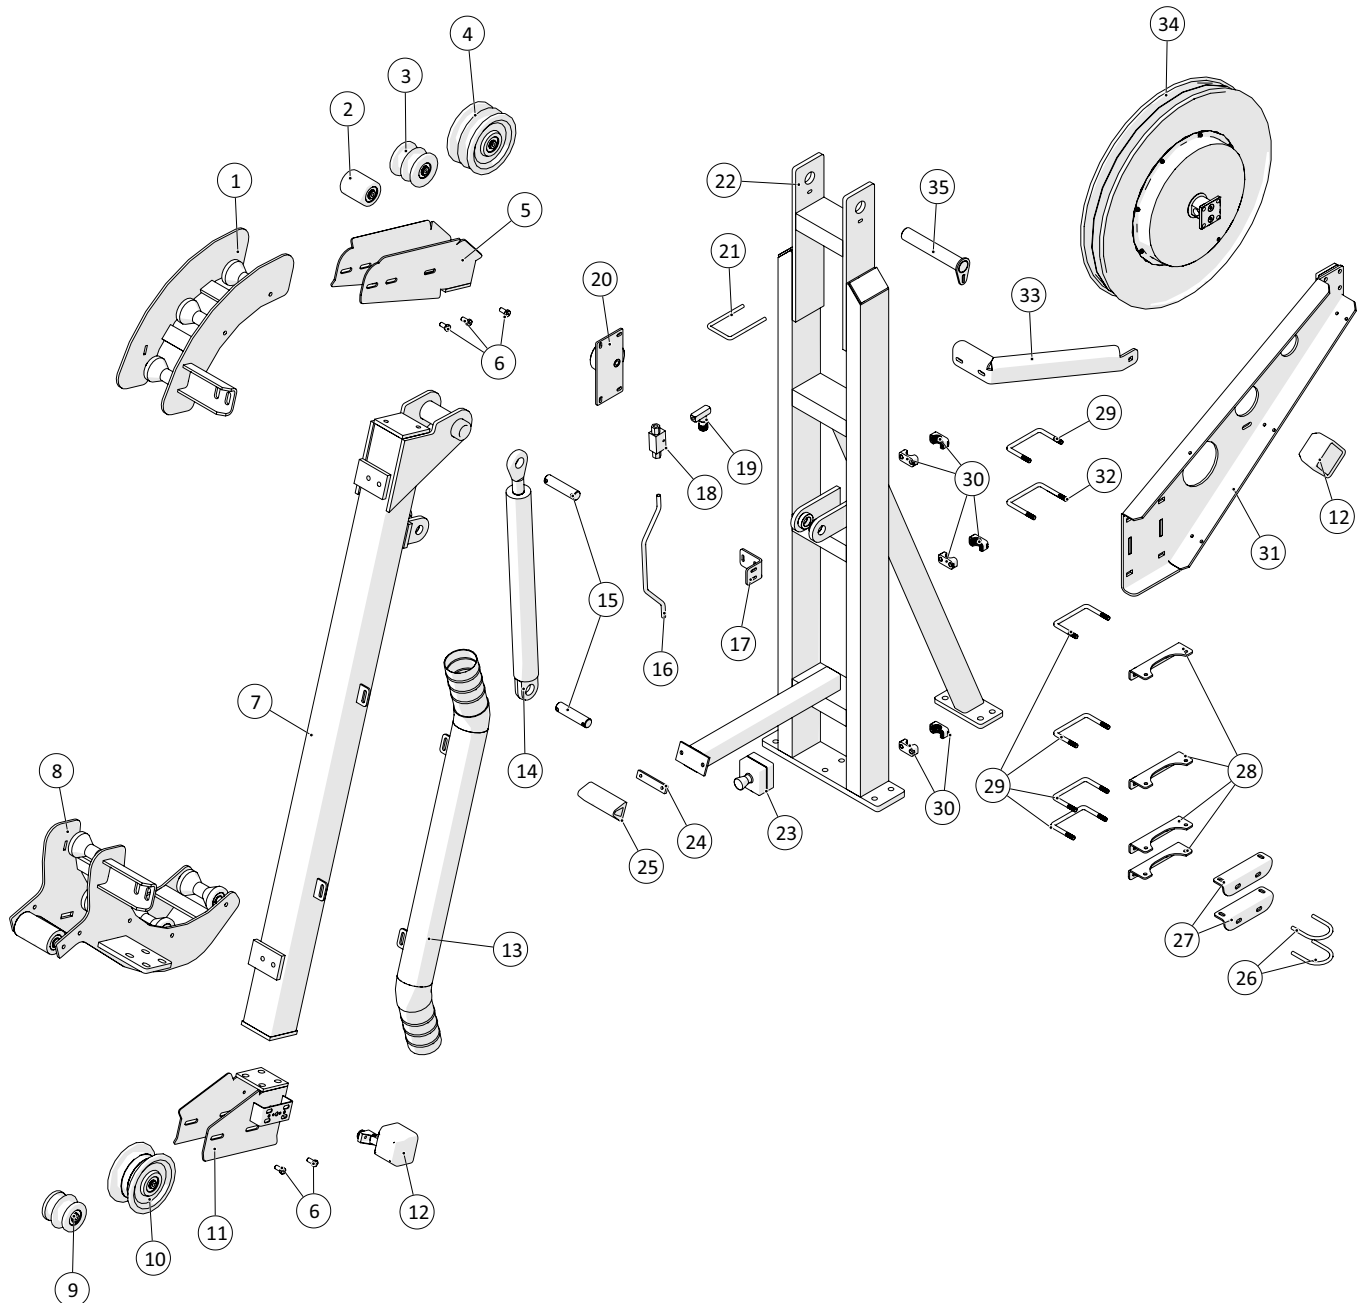

Kran

  1 ↓ 2 ↓	A-Z	Pumpevogen APV350 Årgang 2018 - 2020	Dato: 01-2019
			9

Kran				
Pos. nr.	Vare nr.	Antal	Beskrivelse	Bemærkning
1	250179727	1	Bagerste holder for slangeføring	Side 10, Slangeruller
2	250183303	1	Lille rulle til drænslangerulle	Side 10, Slangeruller
3	250179749	1	Modholderrulle komplet	Side 10, Slangeruller
4	250179748	1	Venderulle komplet	Side 10, Slangeruller
5	250183305	1	Øverste ophæng for venderulle	
6	2501790390	5	Smørrebolt (kranarm)	
7	250181792	1	Kranarm	
8	250181794	1	Holder for slangeføring	Side 10, Slangeruller
9	250183522	1	Lille slangerulle med spor for drænslange	Side 10, Slangeruller
10	250183520	1	Slangerulle med drænslange	Side 10, Slangeruller
11	250179700	1	Bagerste ophæng for venderuller	
12	2514861061	2	Arbejdslampe	
13	250181814	1	Rør til omrøring	
14	25017105	1	Cylinder Lmin=915mm	
15	2501790389	2	Nagle til cylinder	
16	2501790287	1	Hydraulikrør for krancyylinder	
17	250180550	1	Beslag for bøjle til slangestyr	
18	25017185	1	Dobbelt låseventil ¼" VBPDE	
19	1362FT257514	1	1/4" kontrolventil	
20	250180635	1	Rulle ved kranstander	
21	250183303	1	Lille rulle til drænslangerulle	
22	250179032	1	Kranstander	
23	25030020	1	Nødstop	
24	250180925	1	Spændeplade for fendergummi	
25	21201052	1	Fendergummi 60x50mm	
26	250179748	2	Venderulle komplet	
27	250183147	2	Beslag for rør	
28	250180334	4	Beslag for retur	
29	250179637	5	Bøjle M12 89/124mm	
30	51000030-01	6	STAUFF Rørholder alene, enkelt 30mm	
31	250179659	1	Ophæng for hydraulikslangetromle	
32	251476634940	1	U-bøjle M12	
33	250181329	1	Afstivning til hydraulikslangetromle	
34	250179672	1	Slangeopruller	
35	2501790388	1	Nagle