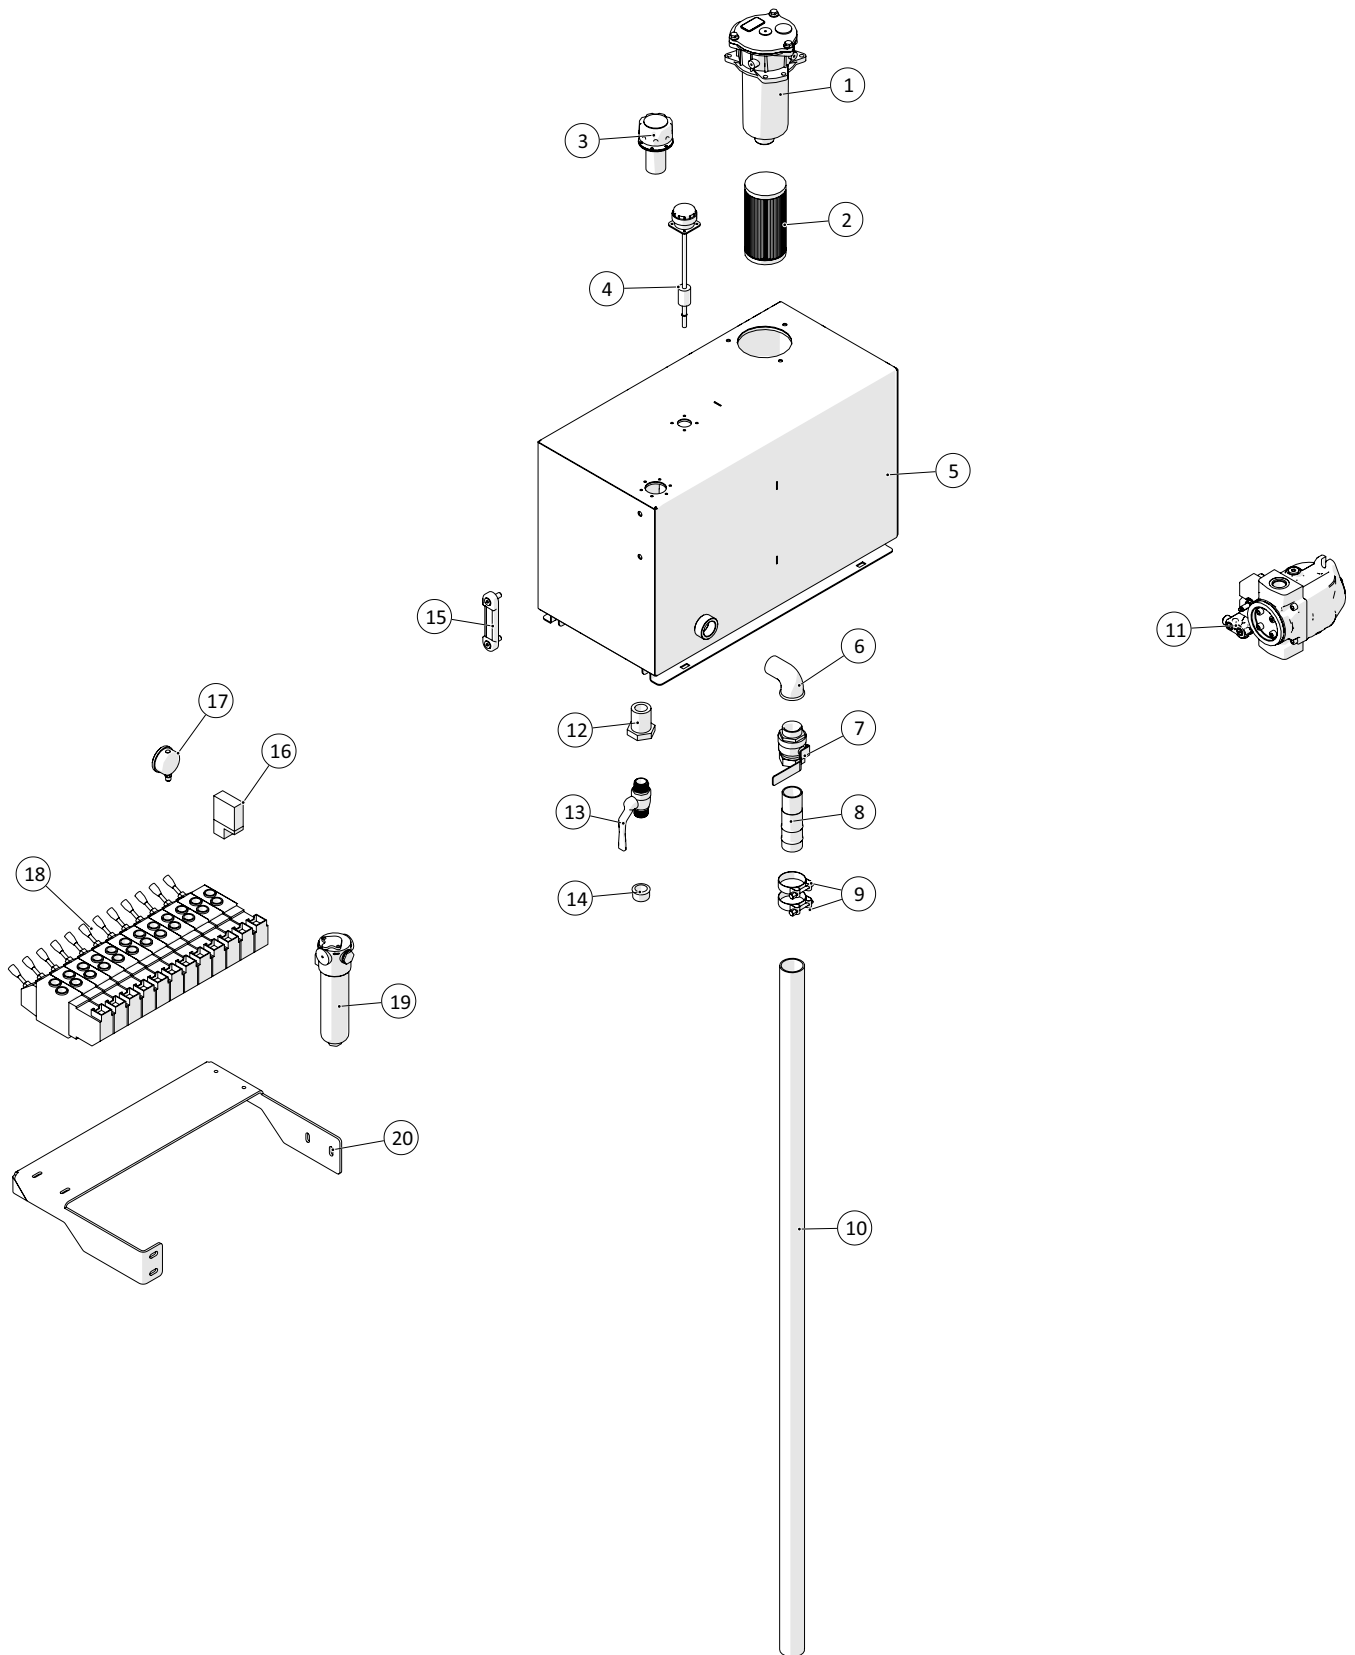

Hydraulikanlæg, LS pumpe

 1 ↓ 2 ↓	A-Z	Pumpevogen APV350 Årgang 2018 - 2020	Dato: 01-2019
			31

Hydraulik anlæg, LS pumpe				
Pos. nr.	Vare nr.	Antal	Beskrivelse	Bemærkning
1	25017190	1	Returfilter	
2	25017005	1	Filter indsats	
3	21201065	1	Påfyldningslåg	
4	2514851239	1	Niveauføler	
5	250181254	1	Hydrauliktank	
6	000092111	1	Vinkel 90°	
7	13100072	1	Kuglehane muffe/nippel	
8	2501790248	1	Sugestuds til hydrauliktank	
9	16200716	2	Spændebånd 60-63mm	
10	2112811-32	1	Gummislange	
11	250183620	1	LS pumpe	
12	031741165	1	Nipple muffe	
13	13100028	1	Kuglehane nipple/nipple 1"	
14	000300408	1	Slutmuffe	
15	25017205	1	Oilestandsglas	
16	1362XMLA300D1S11	1	Pressostat	
17	1362SPG063250SB	1	Manometer	
18	136311074181	1	PVG 32 ventil 12 bloks	
19	25017180	1	Højtryksfilter	
20	250183148	1	Beslag for PVG blok