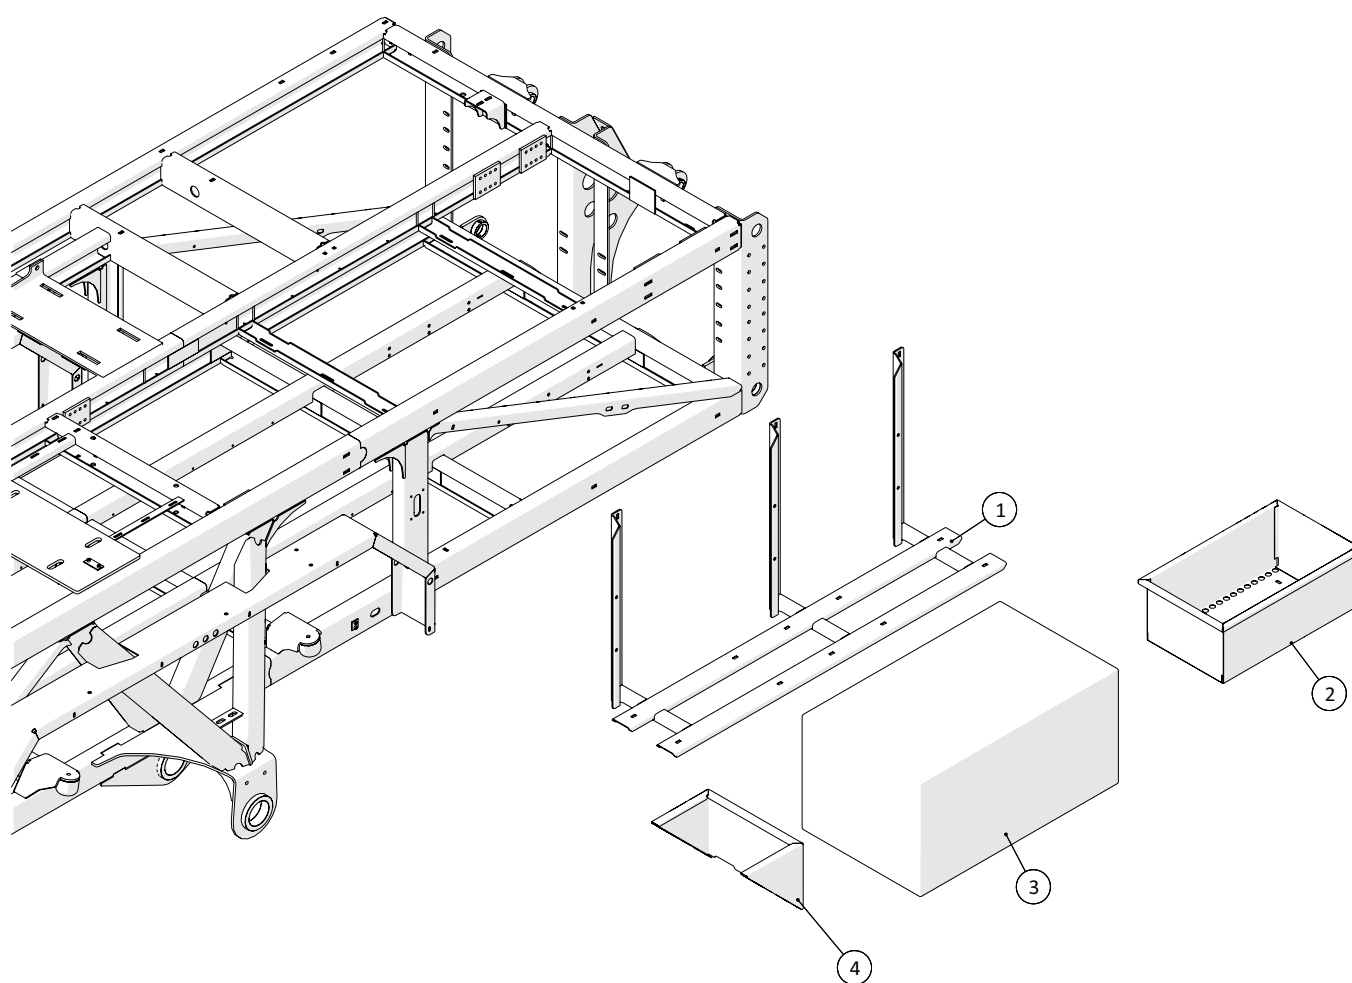

Transportbakker

1 ↓ 2 ↓	A-Z	Pumpevogn APV350 Årgang 2020 -	Dato: 11-2021
			63

Transportbakker				
Pos. nr.	Vare nr.	Antal	Beskrivelse	Bemærkning
1	250183843	1	Belsag, værktøjskasse	
2	250183839	1	Opbevaringskasse	
3	250183830	1	Værktøjskasse	
4	250183836	1	Dækplade ved hjulskærm