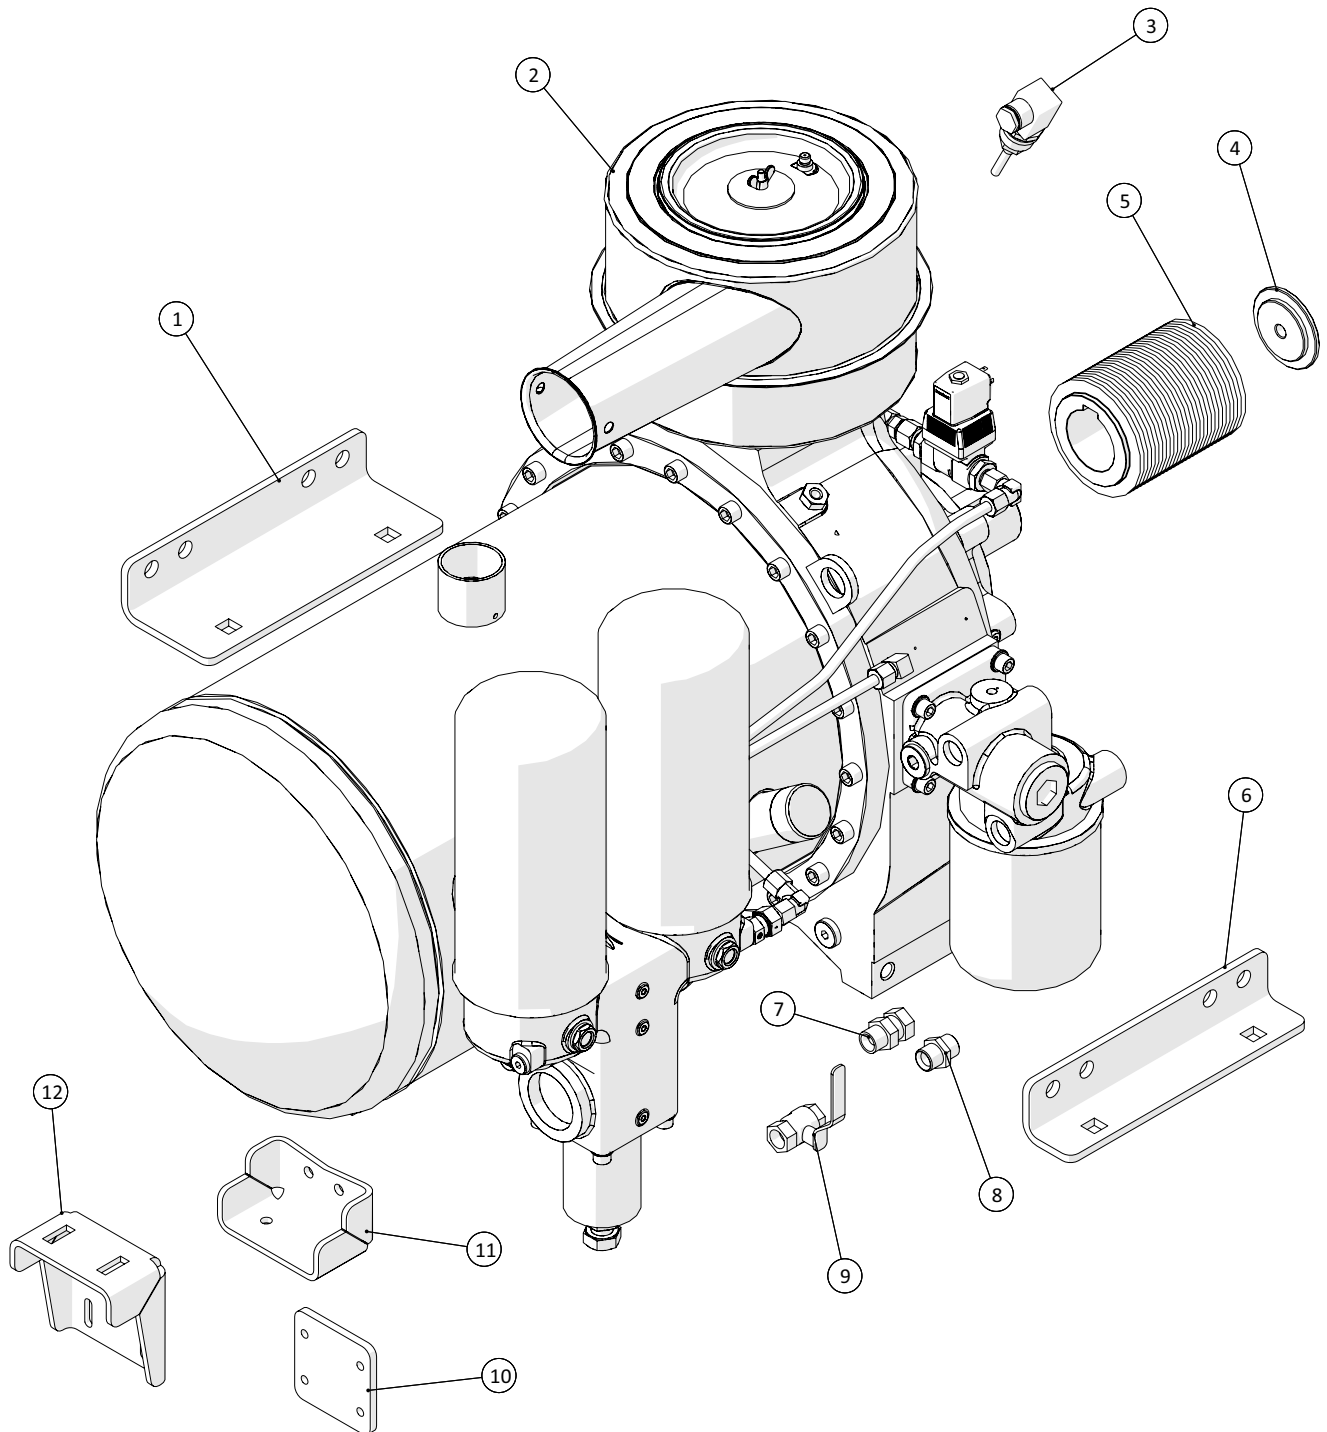

Kompressor

 1 ↓ 2 ↓	A-Z	Pumpevogn APV350 Årgang 2020 -	Dato: 11-2021
			45

Kompressor				
Pos. nr.	Vare nr.	Antal	Beskrivelse	Bemærkning
1	250180470	1	Beslag 2	
2	25030505	1	Komplet kompressor	
3	1363084Z4035	1	Temperatur føler	
4	250180512	1	Bøsning remhjul, komplet	
5	250180522	1	Ribbebåndsremhjul, 28 ribbers	
6	250180469	1	Beslag	
7	5050108053	1	Højtryks nippel omløber	
8	50501003	1	Højtryks brystnippel	
9	13708012	1	Todelt kuglehane, rustfri ½"	
10	250182533	1	Spændeplade for gyllepumpe	
11	250180489	1	Holder for bagende, 2	
12	250180488	1	Holder for bagende, 1