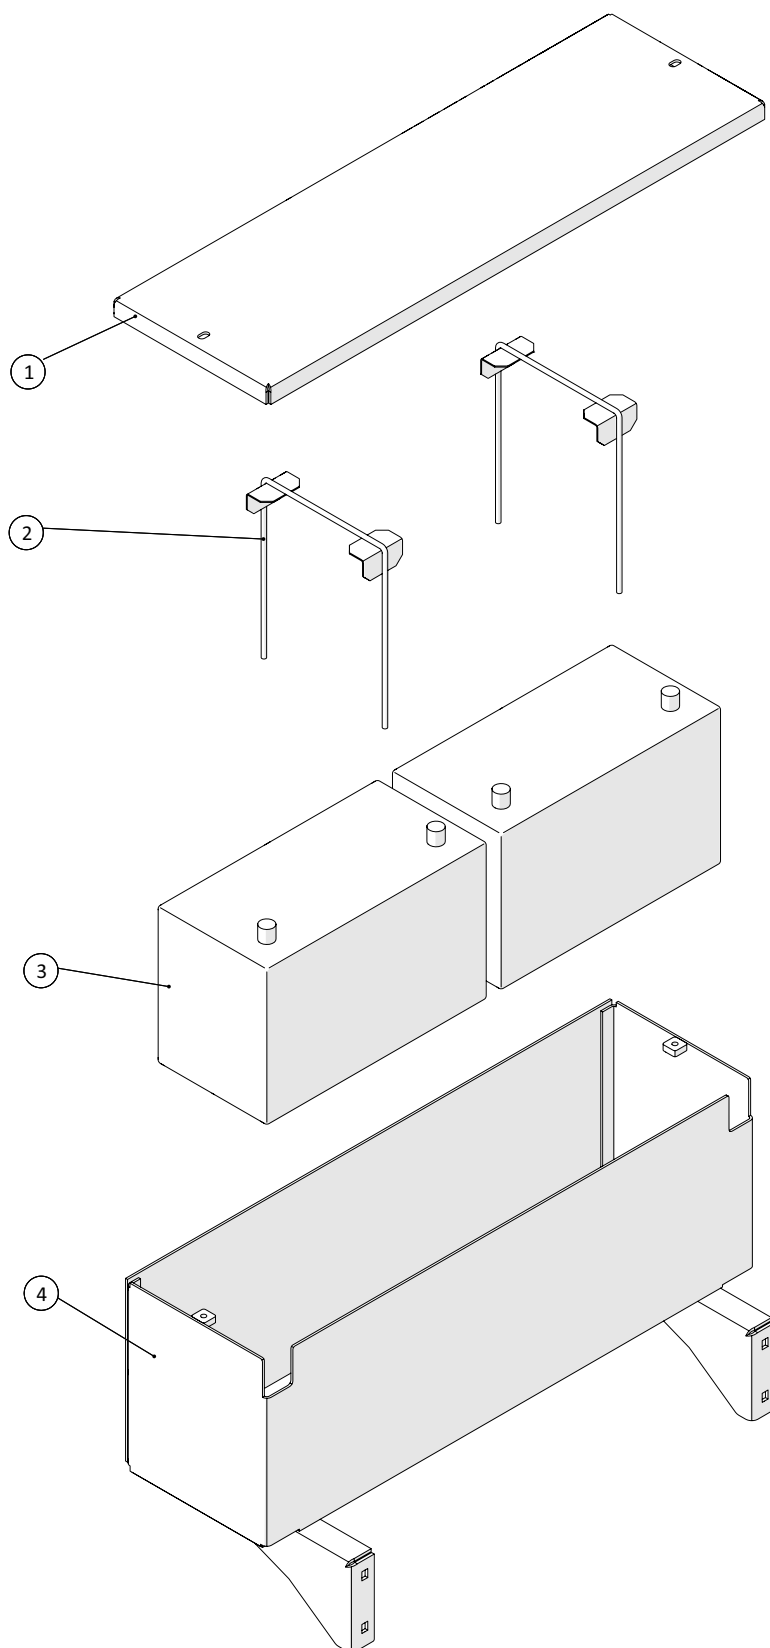

Batterikasse

1 ↓ 2 ↓	A-Z	Pumpevogn APV350 Årgang 2020 -	Dato: 11-2021
			55

Batterikasse				
Pos. nr.	Vare nr.	Antal	Beskrivelse	Bemærkning
1	250180206	1	Låg for batterikasse	
2	251476636540	2	Bøjle for batteri	
3	25017385	2	Batteri 61047 TYPE 643	
4	250180205	1	Batterikasse