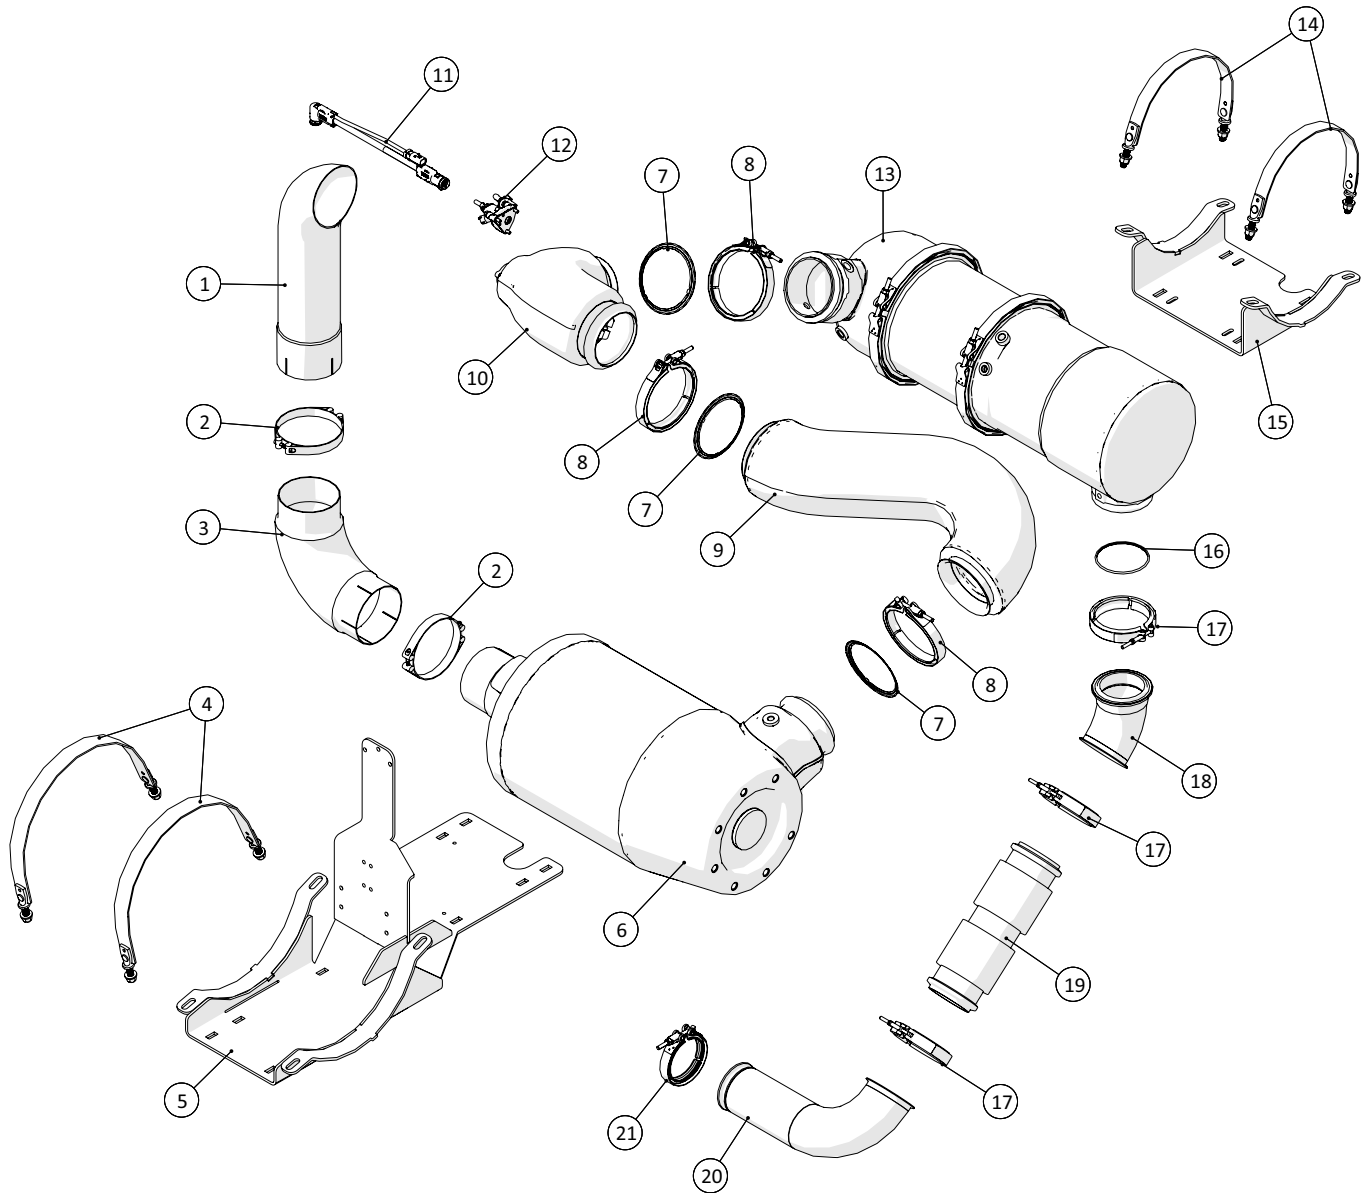

Udstødningssystem

  1 ↓ 2 ↓ A-Z	Pumpevogn APV350 Årgang 2020 -	Dato: 11-2021
		43

Udstødningssystem				
Pos. nr.	Vare nr.	Antal	Beskrivelse	Bemærkning
1	25017520	1	Afgangsrør	
2	16200365-1	2	PARI, rustfri	
3	25017524	1	Bøjning 90°	
4	97LSAT374215	2	Monteringsbånd, katalysator	
5	250183053	1	Support, partikelfilter	
6	7109DZ101729	1	Katalysator, Tier 4	
7	97LAR529640	3	Gasket ring	
8	97LARE540348	3	V-Spændebånd	
9	97LXRE559456	1	Udstødningsrør/bøjning	
10	7010RE565074	1	Udstødningsbøjning med doseringsmodul	
11	3318RE560907	1	DEF ventil slange	
12	250182916	1	Dosingmodul	Westdiesel
13	61ETDZ101722	1	Partikelfilter, Tier 4	
14	97LSAT366596	2	Monteringsbånd partikelfilter, størrelse 5	
15	250182927	1	Support, partikelfilter	
16	97LAR300529	1	Sealing ring	
17	97LARE304965	3	Clamp udstødning	
18	250183074	1	Udstødning, turbo 2	
19	250181258	1	Flexrør udstødning	
20	250183073	1	Udstødning, turbo	
21	97LARE298757	1	Clamp, turbo