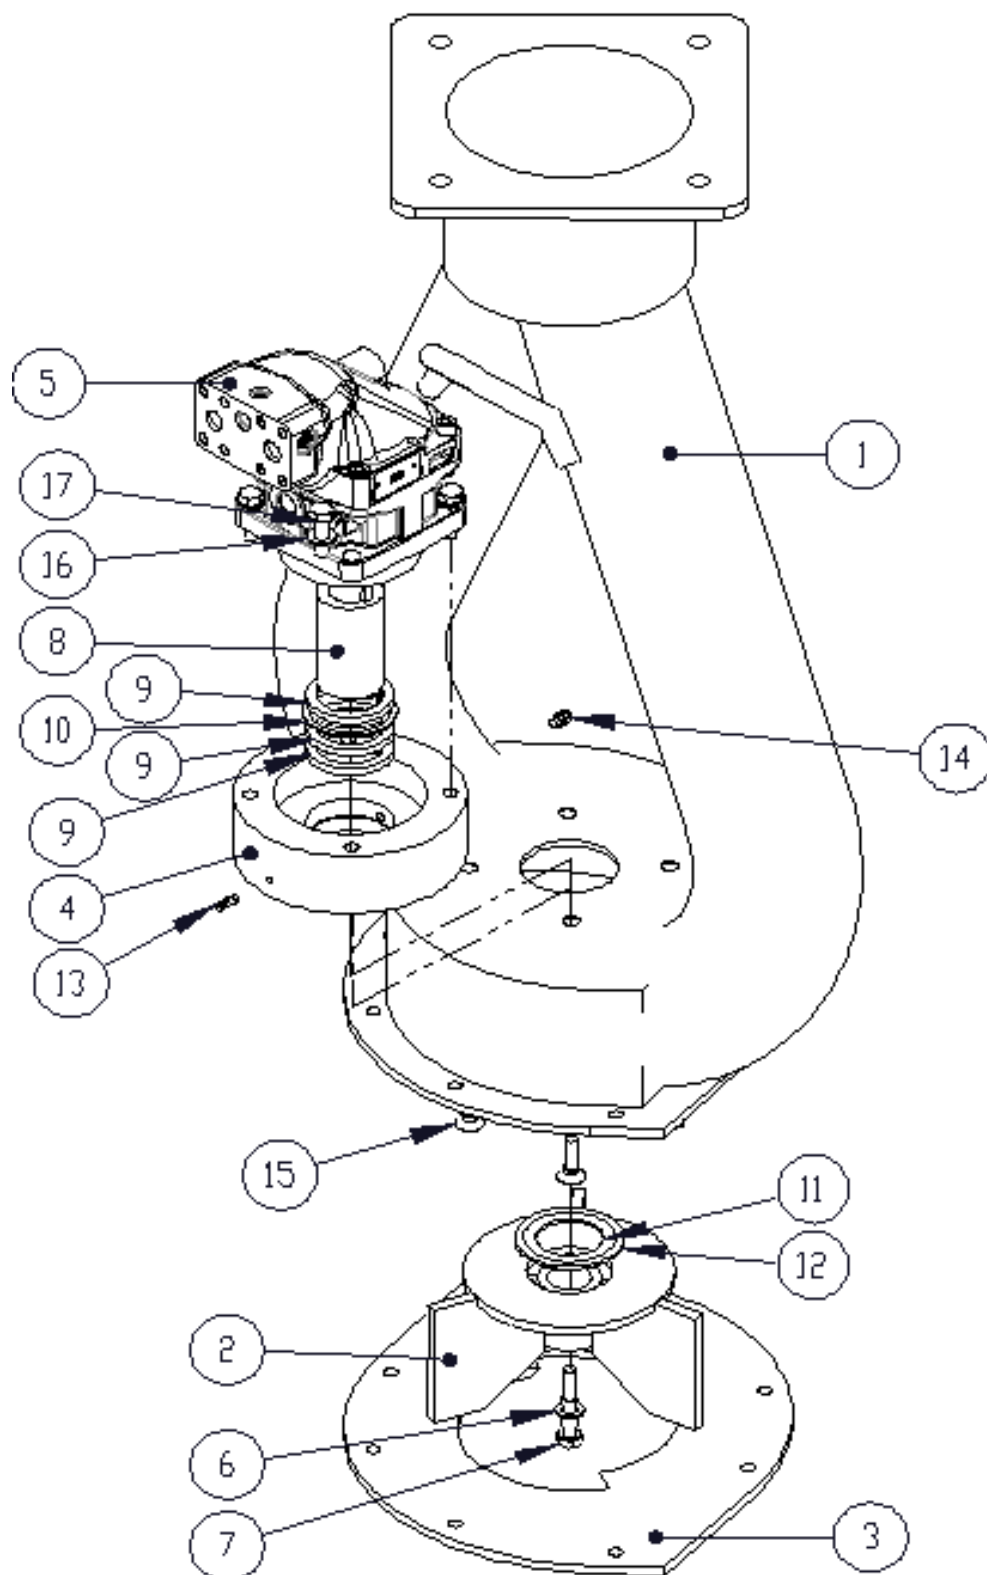

Hydraulisk pumpe 3P

1 ↓ 2 ↓	A-Z	Pumpevogn APV350 Årgang 2020 -	Dato: 11-2021
			17

Hydraulisk pumpe 3P				
Pos. nr.	Vare nr.	Antal	Beskrivelse	Bemærkning
1	23510002-01	1	Ramme	
2	23510002-02	1	Løbehjul	
3	23510002-03	1	Bundplade	
4	23510002-04	1	Pakningskammer	
5	23510002-05	1	Hydraulik motor	
6	23510002-06	1	Låseskive til løbehjul	
7	23510002-07	1	Bolt til løbehjul	
8	23510002-08	1	Pakningsbøsning	
9	23510002-09	1	Mekanisk pakning Kit (pos. 8/9/11/12)	
10	23510002-10	1	Låsering	
11	23510002-11	1	Filtring	
12	23510002-12	1	Støtteskive	
13	23510002-13	1	Smørenippel	
14	23510002-14	1	Kontra ventil	
15	23510002-15	1	Bolt	
16	23510002-16	1	Skive	
17	23510002-17	1	Bolt til motor