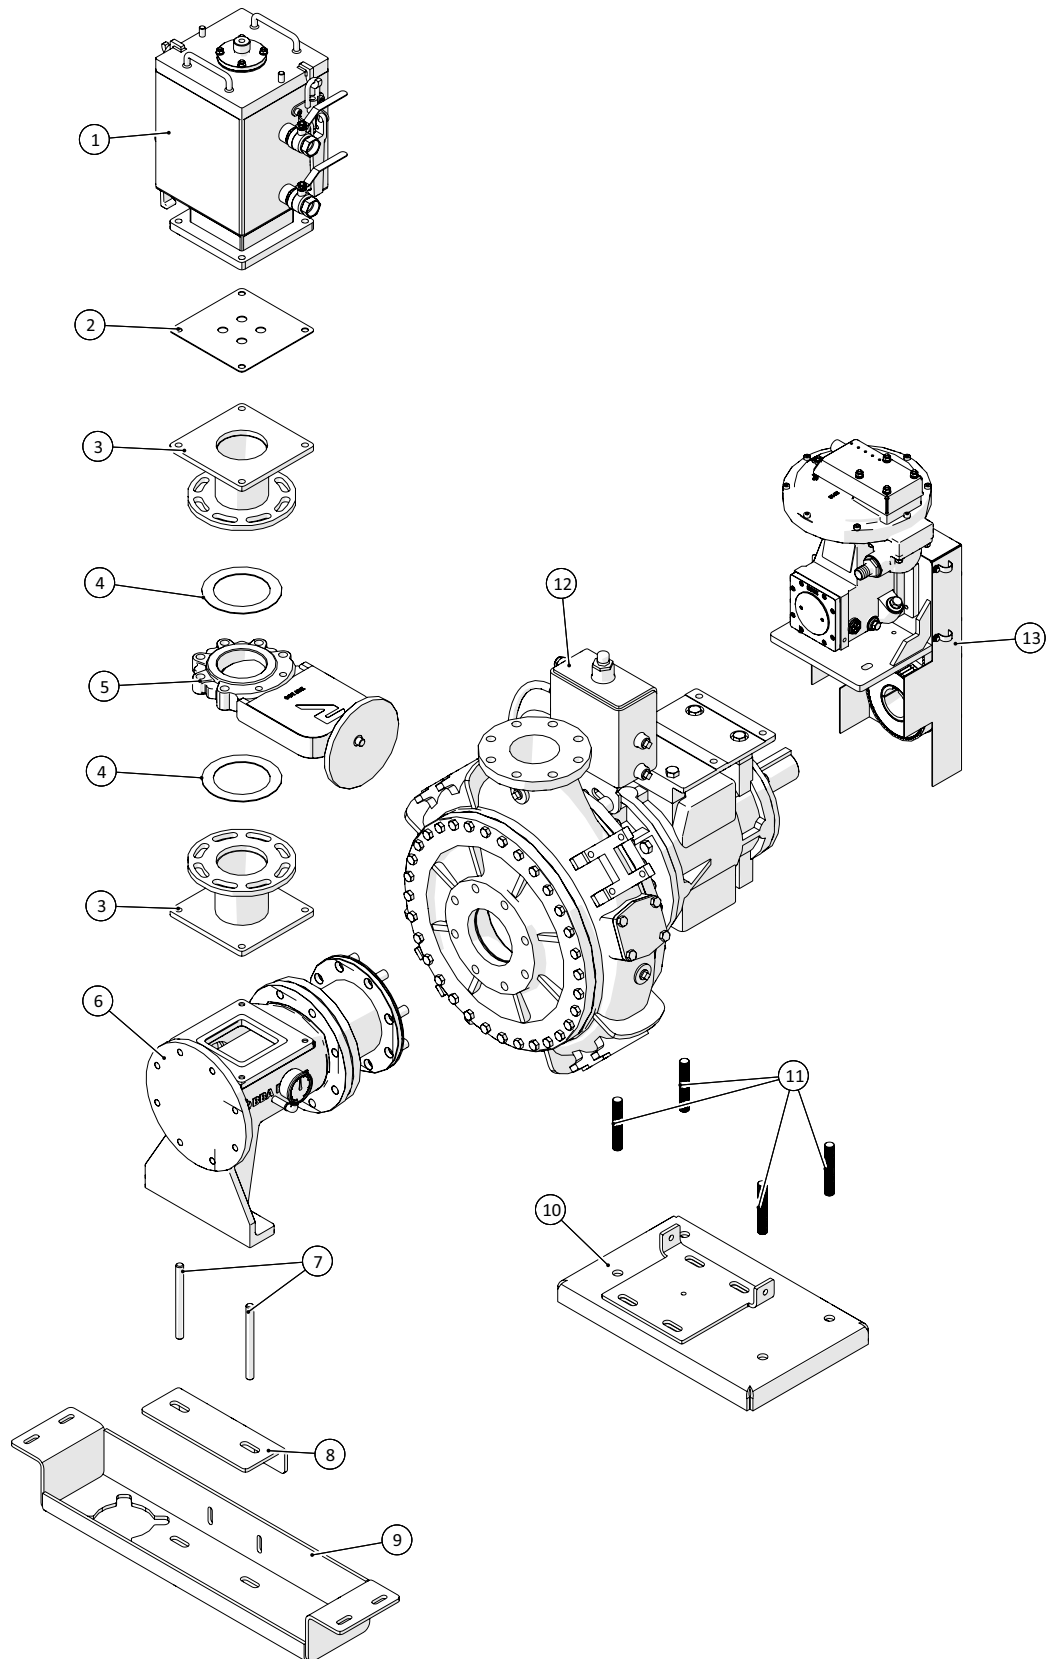

Cornell pumpe

 1 ↓ 2 ↓	A-Z	Pumpevogn APV350 Årgang 2020 -	Dato: 11-2021
			59

Cornellpumpe				
Pos. nr.	Vare nr.	Antal	Beskrivelse	Bemærkning
1	2250400005-2	1	Vaccum ansugning, vakuumhus	
2	250183288	1	Hulplade ved vakuumsug	
3	250182893	2	Mellemflange for sugekasse	
4	13250545	2	Flangepakning NW100	
5	20144105	1	RAMUS spadeventil med håndtag	
6	2250400005-3	1	Vaccum ansugning, vakuumfod	
7	132650016	2	Gevindstang	
8	250181684	1	Beslag til justering	
9	250181685	1	Ophæng, bagerst	
10	250181696	1	Bundplade	
11	132650020	4	Gevindstang	
12	2250400004-1	1	Cornellpumpe 4"	
13	2250400005-1	1	Vakuumsugning, vakuumpumpe