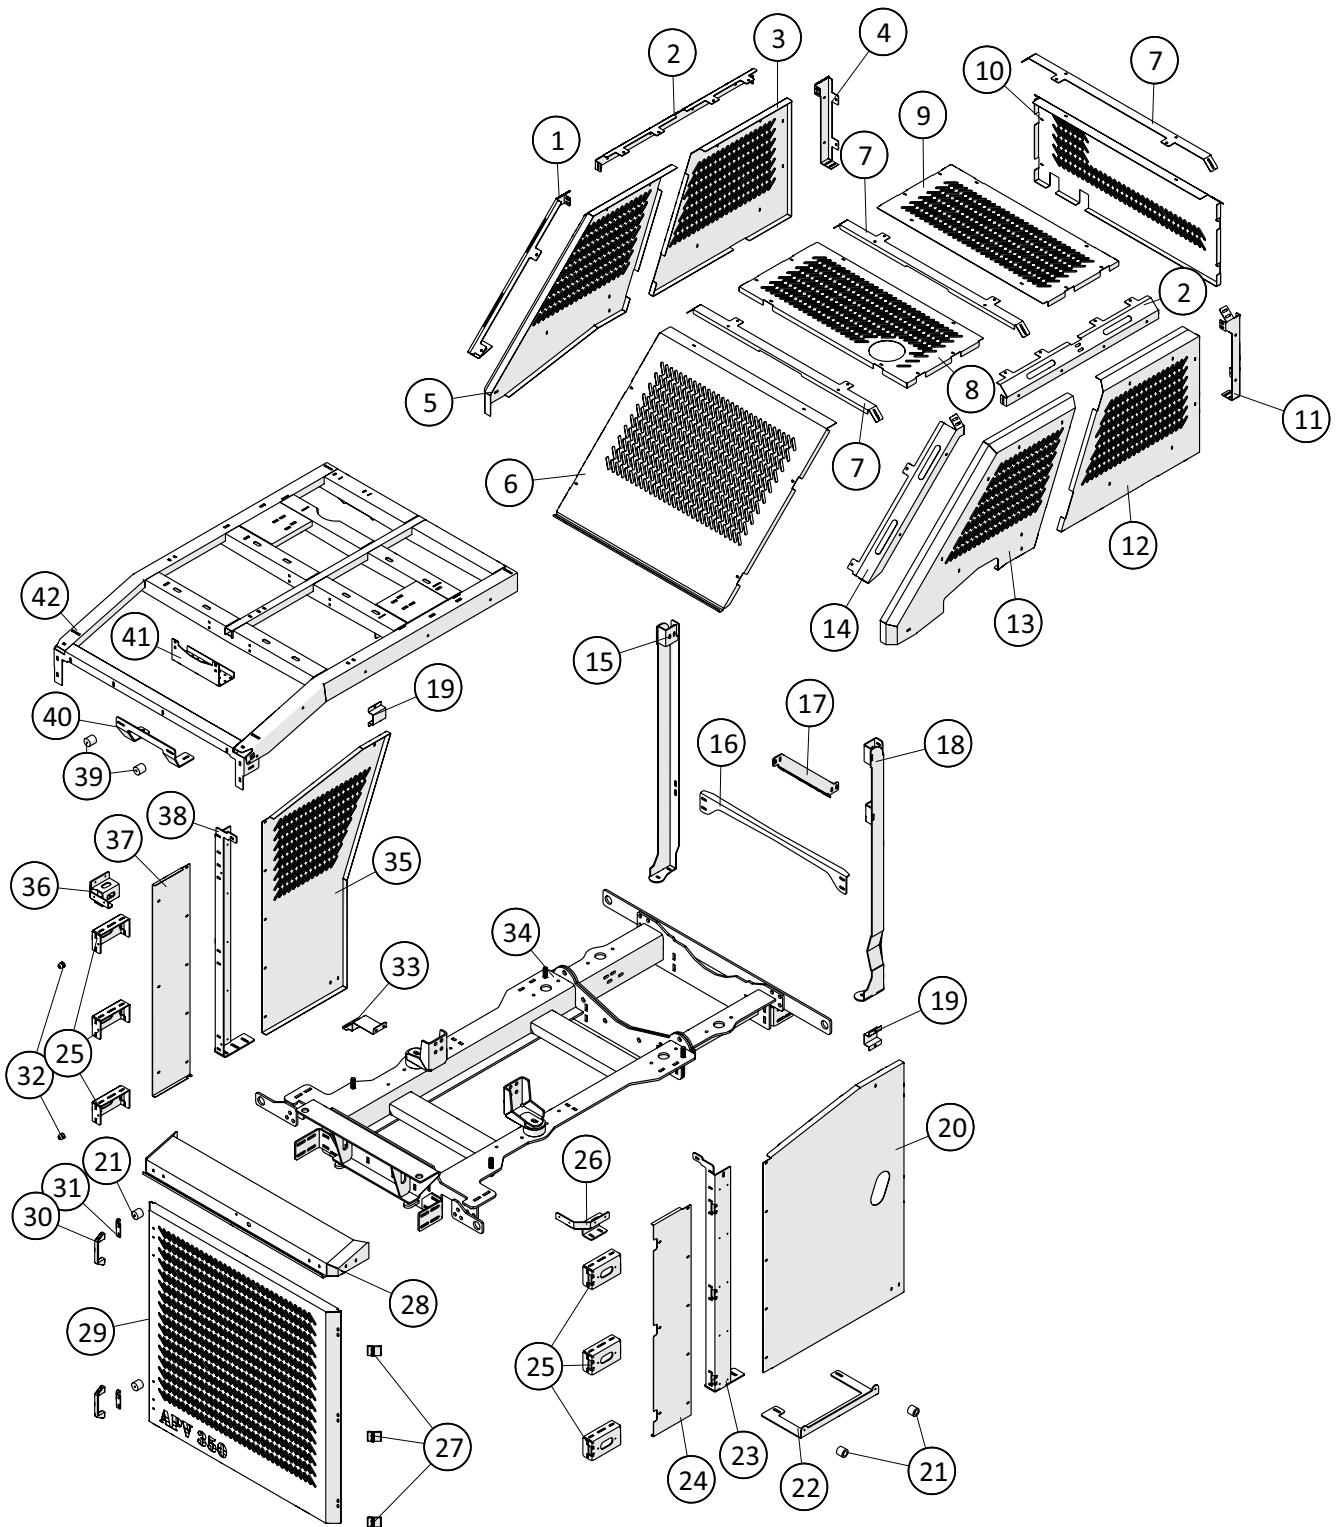

Motorhus

 1 ↓ 2 ↓	A-Z	Pumpevogn APV350 Årgang 2020 -	Dato: 11-2021
			39

Motorhus				
Pos. nr.	Vare nr.	Antal	Beskrivelse	Bemærkning
1	250183868	1	Skrå vange for beskyttelsesskærm, forrest højre	
2	250183860	2	Mellemvange for beskyttelsesskærm	
3	250183858	1	Beskyttelsesskærm, bakerst højre	
4	250183866	1	Lige opstander for beskyttelsesskærm, højre	
5	250183859	1	Beskyttelsesskærm, forrest højre	
6	250183943	1	Beskyttelsesskærm, forrest	
7	250183964	3	Topvange for beskyttelsesskærm	
8	250183946	1	Tag for beskyttelsesskærm, forreste	
9	250183945	1	Tag for beskyttelsesskærm, bag	
10	250183944	1	Endeplade for beskyttelsesskærm	
11	250183903	1	Lige opstander for beskyttelsesskærm, venstre	
12	250183863	1	Beskyttelsesskærm, bakerst venstre	
13	250183864	1	Beskyttelsesskærm, forrest venstre	
14	250183869	1	Skrå vange for beskyttelsesskærm, forrest venstre	
15	250183007	1	Bagstolpe, højre	
16	250183961	1	Tvær afstiver	
17	250183909	1	Skråstiver for motorhus	
18	250183014	1	Bagstolpe, venstre	
19	250182677	2	Beslag	
20	250183033	1	Side afskærmning, venstre	
21	251417880001	4	Dørholder, hun	
22	250182143	1	Ophæng for sideskærm op mod dieseltank	
23	250183956	1	Frontstolpe, venstre	
24	250183935	1	Sideskærm APV250, Venstre	
25	250183029	6	Afstandsbeslag	
26	250183922	1	Beslag for tagforlængerstykke, venstre	
27	1513820115	3	Snaphængsel med fast bolte	
28	250183959	1	Motor afskærmning	
29	250183076	1	Låge for køler	
30	2514803066	2	Handle	
31	250183011	2	Beslag for dørholder	
32	251429713040	2	Dørholder, han	
33	250185057	1	Holder motorskærm, nederst højre	
34	A1816021	1	Strukturramme, motor og gearkasse	Side 40
35	250183032	1	Side afskærmning, højre	
36	250183921	1	Beslag for tagforlængerstykke, højre	
37	250183920	1	Sideskærm, højre	
38	250183954	1	Frontstolpe, højre	
39	25017409	2	Vibrationsdæmper	
40	250183958	1	Holder for køler	
41	250183646	1	Slange/kabel bakke	
42	250183936	1	Tagkonstruktion