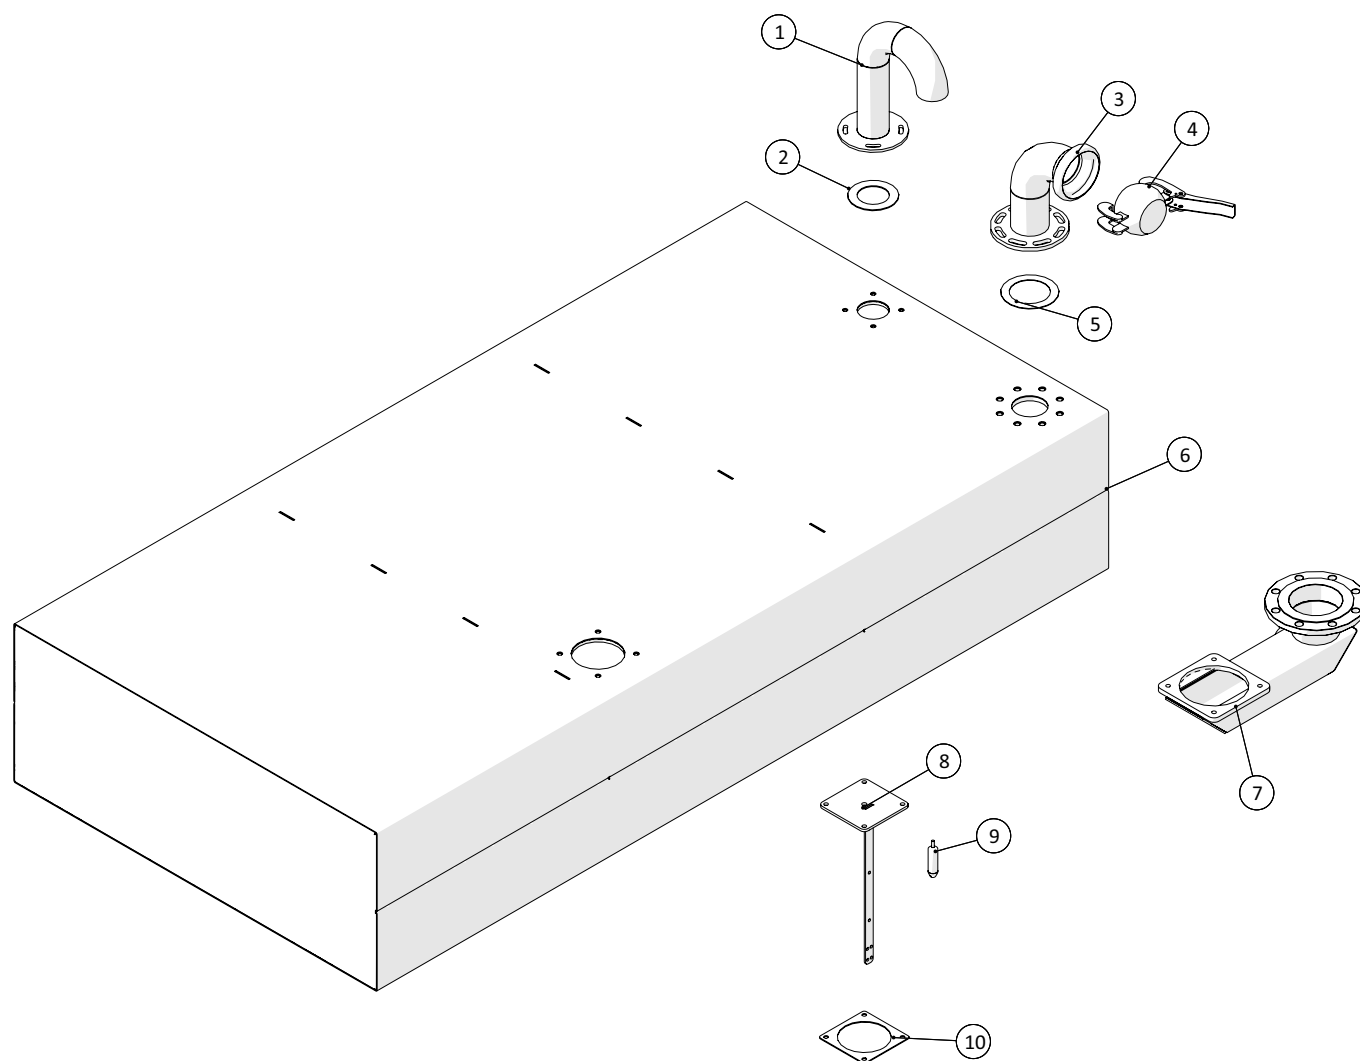

Vandtank

 1 ↓ 2 ↓	A-Z	Pumpevogn APV350 Årgang 2020 -	Dato: 11-2021
			25

Vandtank				
Pos. nr.	Vare nr.	Antal	Beskrivelse	Bemærkning
1	250180136	1	Udluftning	
2	13250541	1	Fiberpakning NW80	
3	250180284	1	Tilgangsrør for vandtrank	
4	14050123	1	Blændkugle, han	
5	13250546	1	Fiberpakning NW100	
6	250182990	1	Vandtank	
7	250180376	1	Udgangsrør fra vandtank	
8	250181310	1	Holder for niveauføler i gylletank	
9	25017562	1	Hydrostatisk niveauføler	
10	20140715	1	Gummipakning 4", 5", 6"