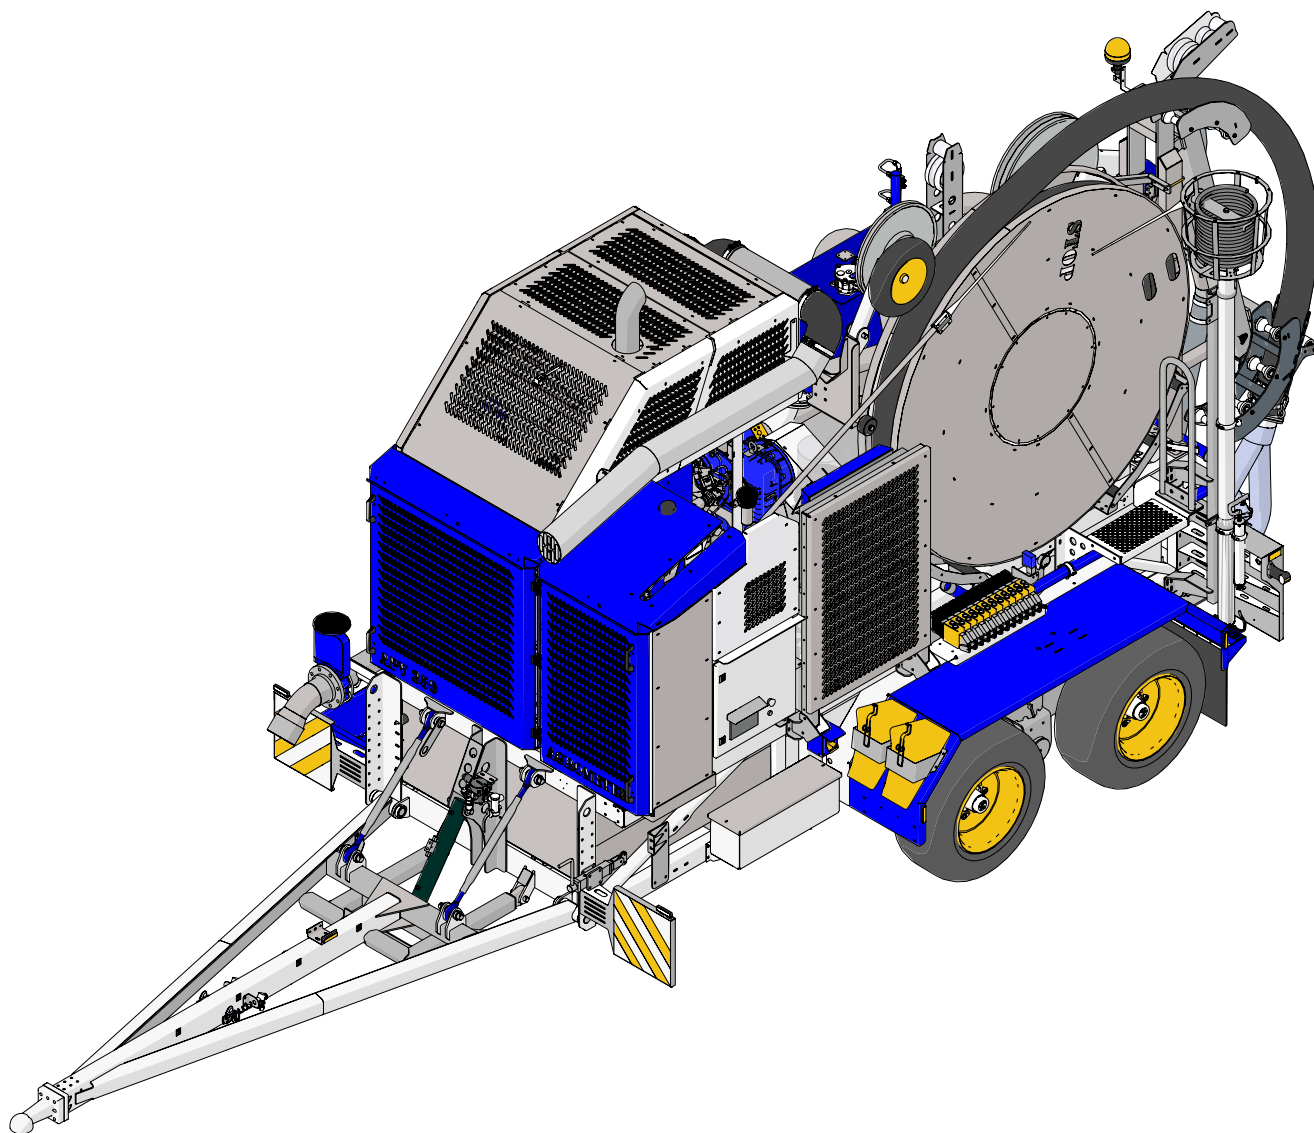

Pumpevogn

Reservedelsliste for APV350 Årgang 2020 -

Dato: 11-2021	Pumpevogn APV350 Årgang 2020 -	 1 ↓  2 ↓	A-Z
2			

Indholdsfortegnelse:

Tromle	4
Slangebeskyttelse	6
Kran	8
Slangeruller	10
Drænslangetromle	12
Sugeslange	14
Hydraulisk pumpe 3P	16
Rørføring	18
Rørføring, luft	20
Vandtank	22
Dieseltank	24
Afskræmning, Adblue tank	26
Hydraulik	28
Hydrauliktank	30
Kølersystem	32
Motor	34
Motorhus	36
Bundramme	38
Udstødningssystem	40
Kompressor	42
Gear	44
Gearkasse	46
Stelramme	48
El styring	50
Batterikasse	52
Bremse, luft	54
Cornell pumpe	56
Støtteben	58
Transportbakker	60
Pumpeantenne	62
Lys, lygter og reflekter	64

Tromle

 1 ↓ 2 ↓	A-Z	Pumpevogn APV350 Årgang 2020 -	Dato: 11-2021
			5

Tromle				
Pos. nr.	Vare nr.	Antal	Beskrivelse	Bemærkning
1	250184829	1	Side afdækning med strop	
2	250184828	3	Side afdækning	
3	250184837	1	Center afdækningsplade	
4	250184810	1	Slangetromle 6"	
5	2501790420	1	Tandhjul komplet, 85stands	
6	21040820	1	Drejkrans 6"	
7	13250556	1	Flangepakning NW150	
8	250182299	1	Kædeskærm, bagende	
9	250184812	1	Tromletårn 6"	
10	250184789	1	Støtteplade, tromletårn	
11	15351911-11	1	Kædesamler	
12	15351911	1	Rullekæde	
13	25017275	1	Navkædehjul	
14	2501790421	1	Strammekonsol for slangetromle - pumpevogn	
15	2514851451	1	Negativ bremse	
16	136311186665	1	Drænmotor, OMRX	
17	25017270	1	Vekselventil	
18	250184819	1	Ophæng hydrauliktank	
19	1514004232350	1	Trækfjeder	
20	250184835	1	Konsol hjulstyr	
21	25030122	1	Arm for hjul	
22	25017345	1	Aksel Ø25	
23	25017329	1	Kranhjul	
24	2501790480	1	Nagle	
25	132602016	1	Møtrik	
26	132601116	2	Spændeskive	
27	250184833	1	Aksel for styrerulle	
28	250180636	1	Rulle ved kranstander	
29	132616140	1	Stålbolt	