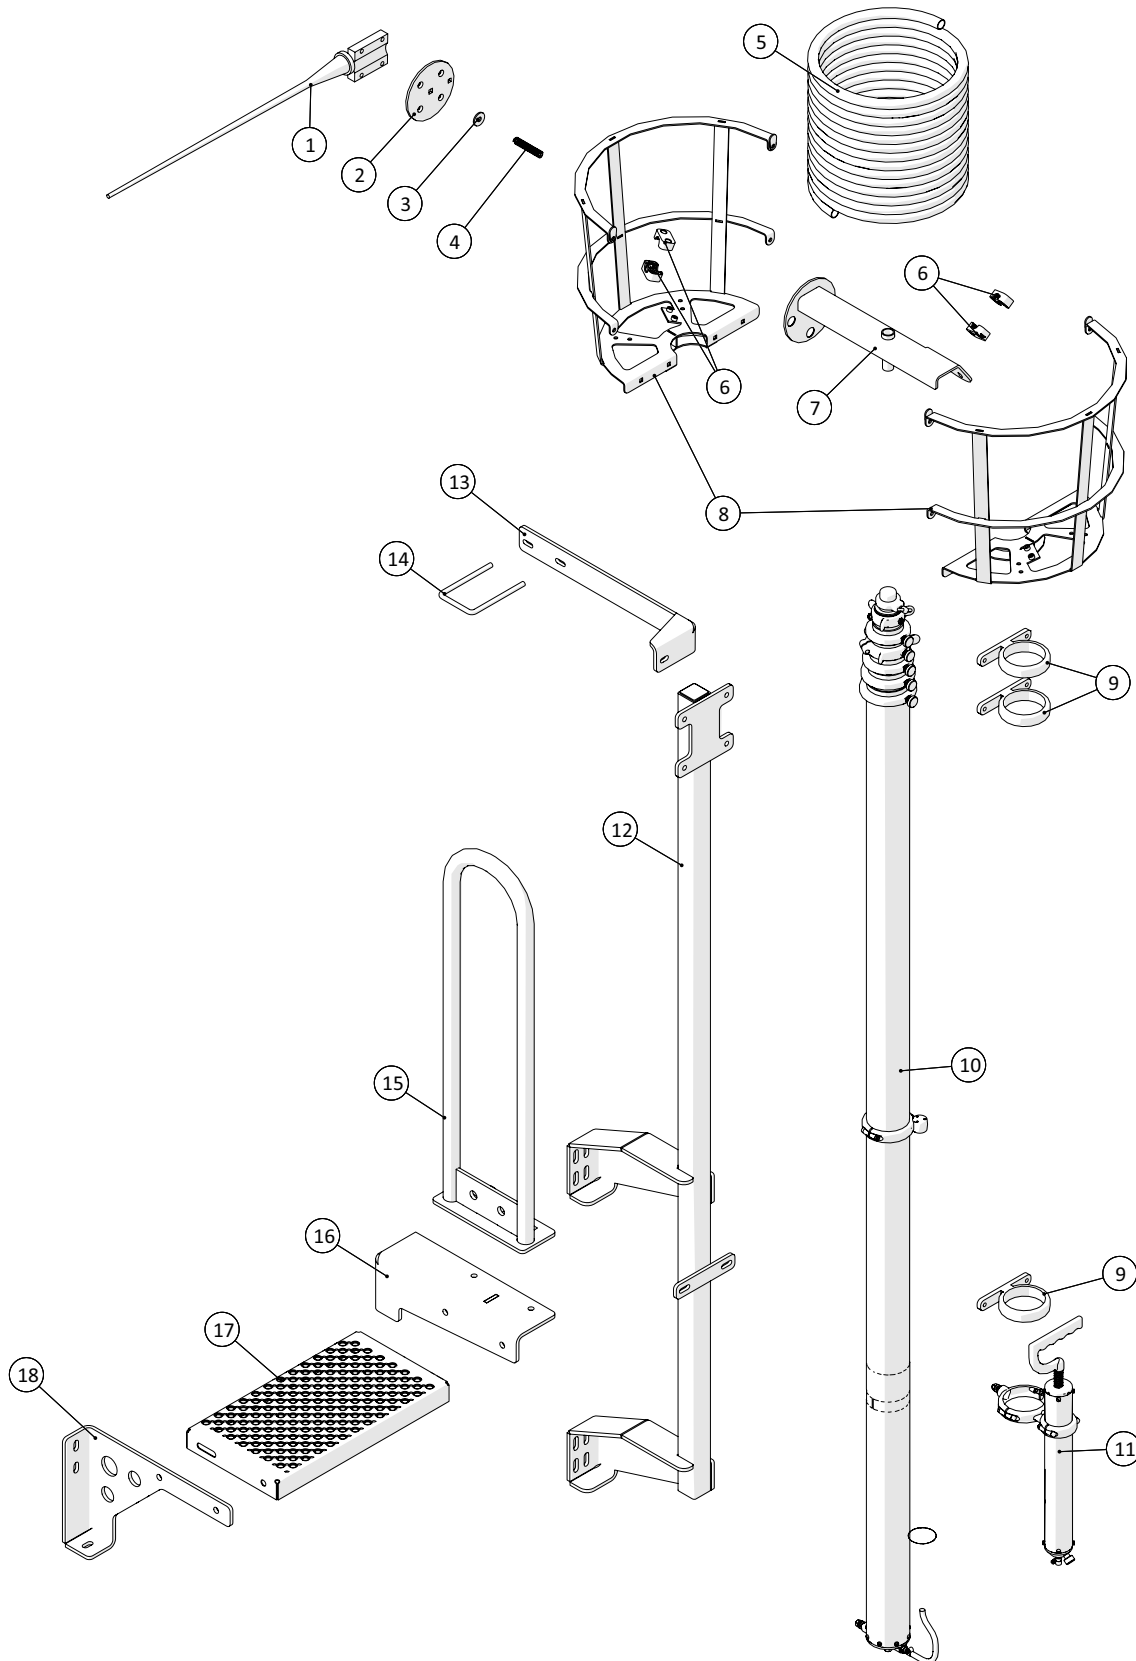

Pumpeantenne

 1 ↓ 2 ↓	A-Z	Pumpevogn APV350 Årgang 2020 -	Dato: 11-2021
			65

Pumpeantenne				
Pos. nr.	Vare nr.	Antal	Beskrivelse	Bemærkning
1	2514850014	1	Antenne, glasfiber	
2	250182156	1	Monteringsskive for glasfiberantenne	
3	132601210	1	Skive	
4	1514004101577	1	Fjeder	
5	250182203	1	Spiralslange for antennekabel	
6	51000025-01	4	STAUFF Rørholder alene, enkelt	
7	250182162	1	Arm for antenne	
8	250182195	2	Kurv for kabelspiral	
9	2514850029-3	3	Reperations kit håndpumpe mast, 12m	
10	2514850029-2	1	Reperations kit teleskop mast, 12m	
11	2514850029-1	1	Teleskop stang 12m, Clarkmasts	
12	250184231	1	Opstander til pumpeantenne	
13	250184214	1	Afstrivning til slangetrommel hyd.	
14	251476634580	1	Bøjle for beslag for gyllerør	
15	250184354	1	Gelænderopstander for repos	
16	250184213	1	Beslag for lejderrist og opstander	
17	250184353	1	Lejderist	
18	250184212	1	Beslag for lejderrist og opstander, venstre