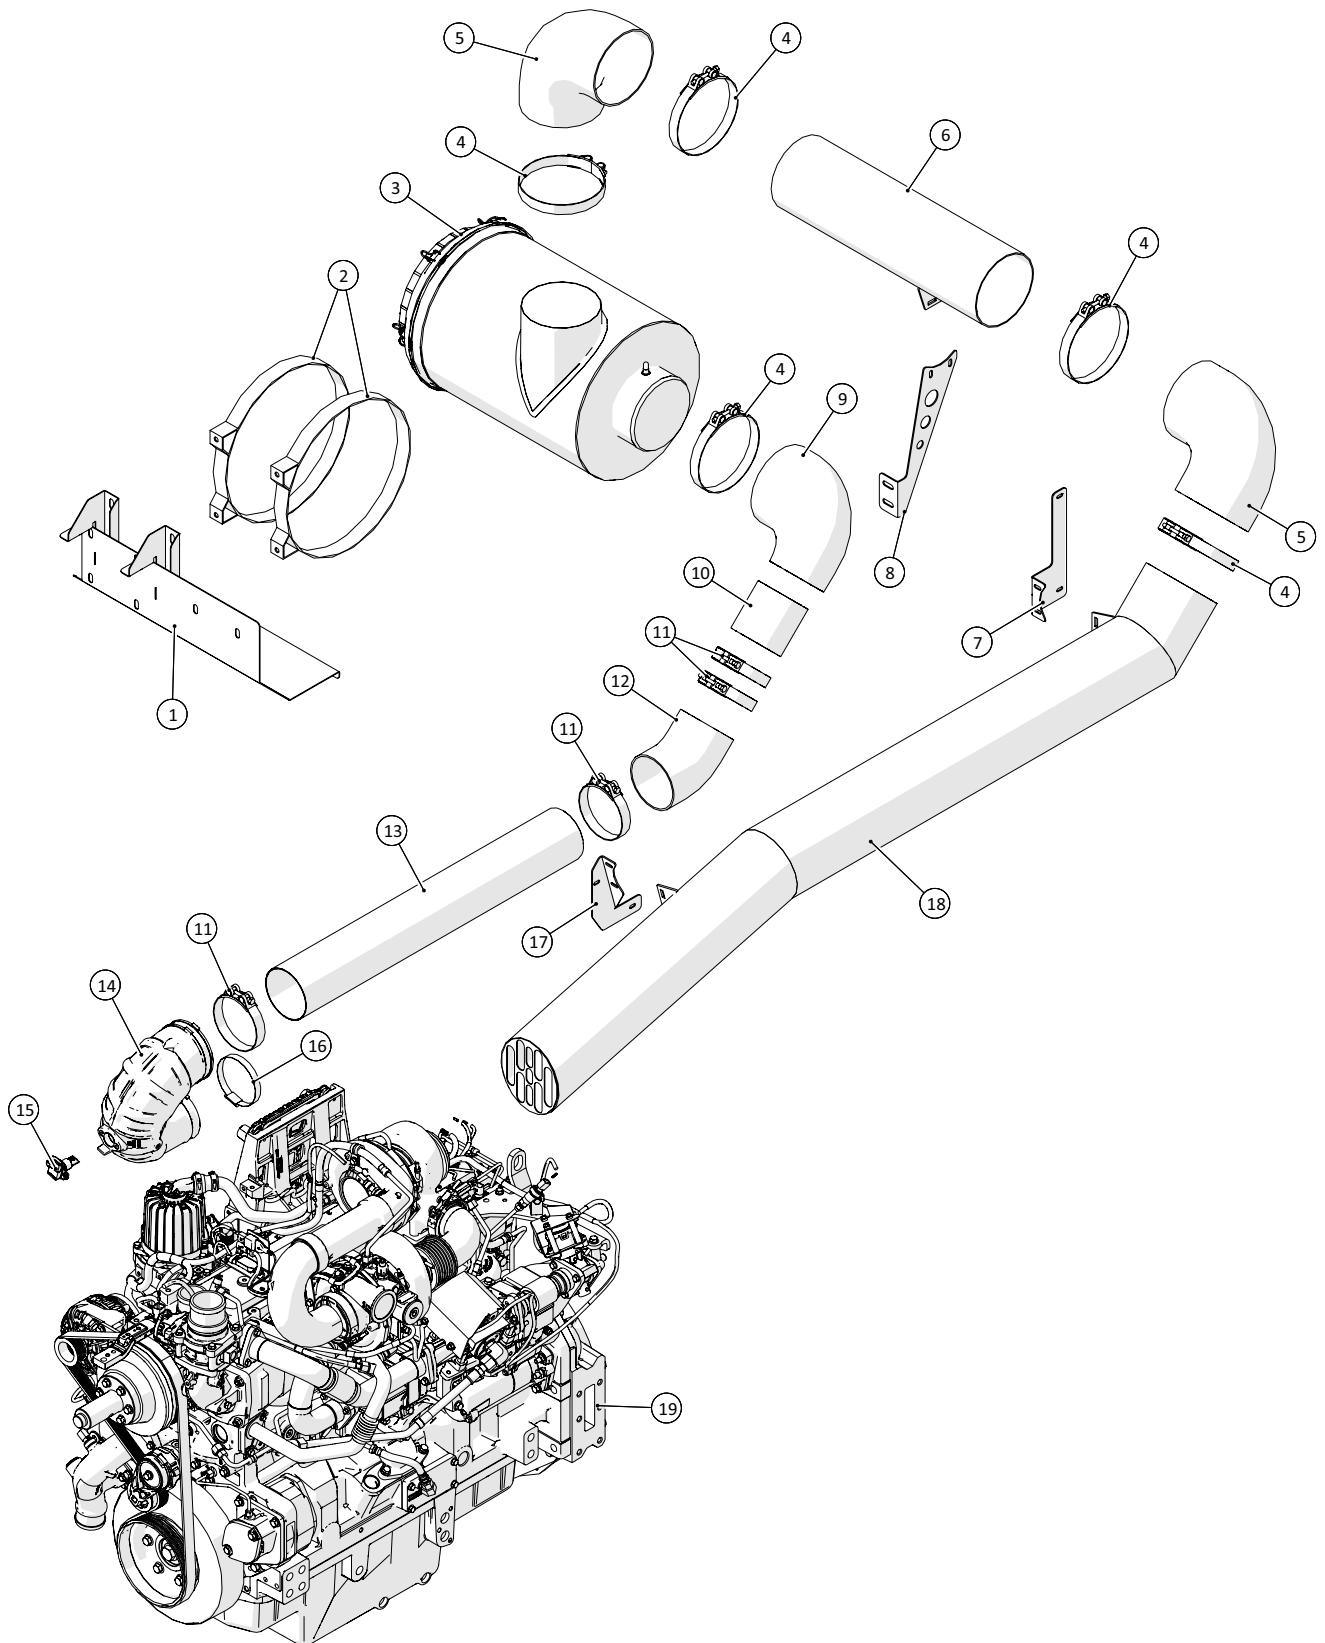

Motor

 1 ↓ 2 ↓	A-Z	Pumpevogn APV350 Årgang 2020 -	Dato: 11-2021
			37

Motor				
Pos. nr.	Vare nr.	Antal	Beskrivelse	Bemærkning
1	250183971	1	Skærm for luftfilter	
2	2501P016845	2	Clamp for luftfilter	
3	2501ERB150025	1	Luftfilter levering	
4	16200746	5	Spændebånd	
5	25017521	2	Bøjning 90°	
6	250183975	1	Indsugningsrør, luftfilter	
7	250183977	1	Sidebeslag for indsugningsrør, bagerst	
8	250183979	1	Beslag for indsugningsrør, bagerst	
9	2514850496	1	Bøjning 90°	
10	250183973	1	Samlerør, luftsystem	
11	16200738	4	Spændebånd	
12	2514850421	1	Bøjning 45°	
13	250183972	1	Indsugningsrør, 2	
14	5413RE538440	1	Turbo air	
15	5411RE539436	1	Temperatur, tryk og fugtighedssensor	
16	5411RE67746	1	Spændebånd, lufttilslutning	
17	250183978	1	Sidebeslag for indsugningsrør, forrest	
18	250183966	1	Indsugningsrør	
19	25010067	1	Diesel motor