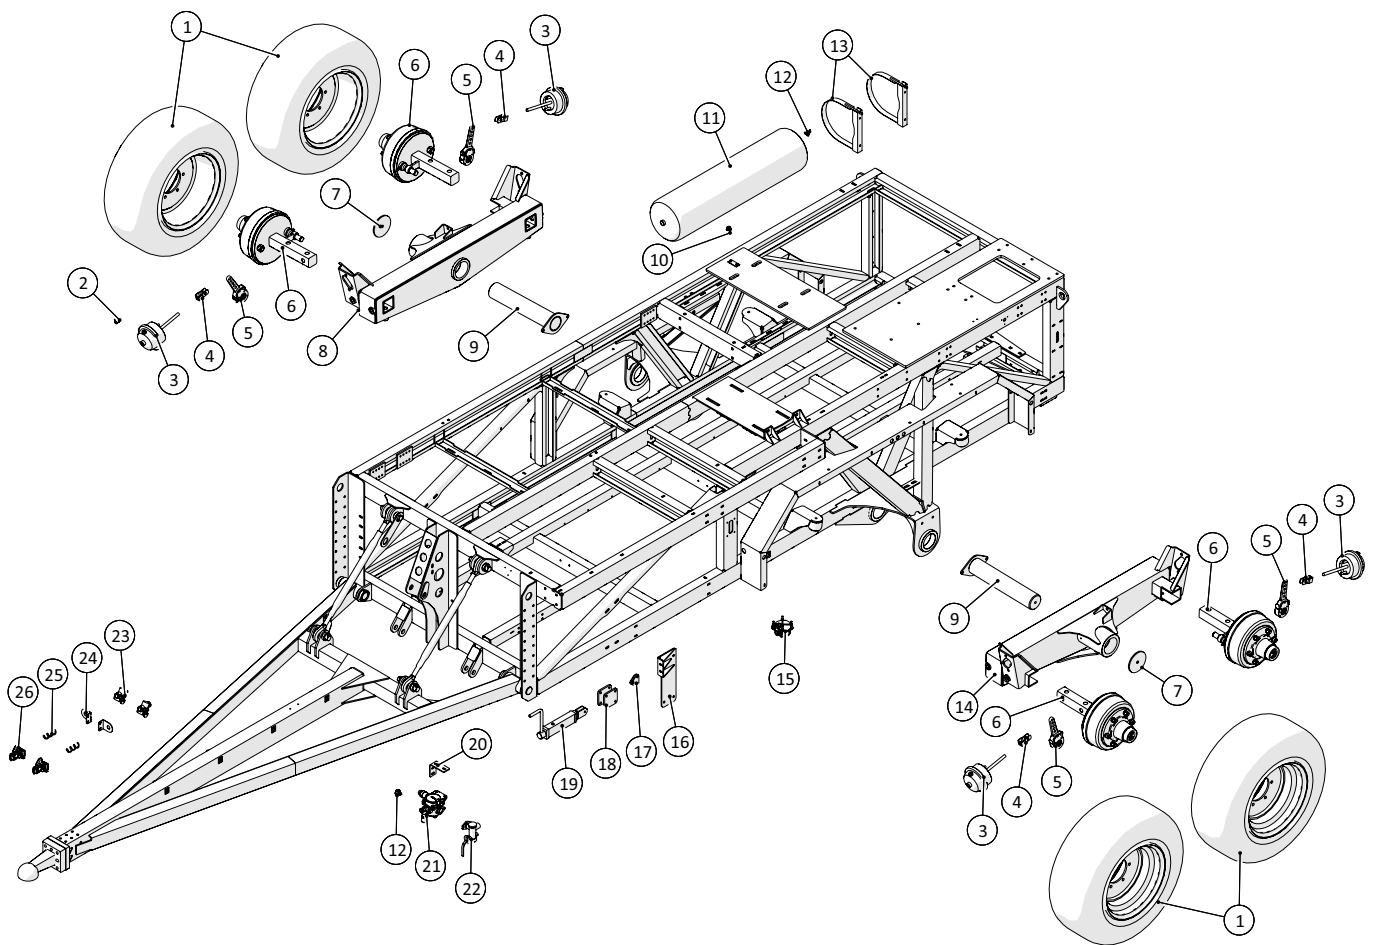

Bremse, luft

 1 ↓ 2 ↓	A-Z	Pumpevogn APV350 Årgang 2020 -	Dato: 11-2021
			57

Bremse, luft				
Pos. nr.	Vare nr.	Antal	Beskrivelse	Bemærkning
1	25017313	4	Hjul	
2	25017714	1	Prøvetilslutning lige	
3	25017777	4	Trykluft membran 20"	
4	250180545	4	Clips for luftbremser	
5	25017237	4	Bremsearm til stubaksel	
6	25017239	4	Nav med aksel	
7	250180464	2	Endeplade for aksel	
8	250180448	1	Ophæng, højre	
9	250180463	2	Aksel for ophæng	
10	25017712	1	Afvandingsventil luftbeholder	
11	25017786	1	Trykluftbeholder 40ltr.	
12	25017713	2	Prøvetilslutning lige	
13	25017711	2	Beholder ophæng	
14	250180495	1	Ophæng, venstre	
15	25017734	1	Relæventil	
16	250183146	1	Beslag for håndbremskabel	
17	250180473	2	Beslag for ende til håndbremse	
18	250180479	2	Plade for håndbremse	
19	25017788	1	Håndbremse via kabeltræk	
20	250184106	1	Beslag for anhængerbremse ventil	
21	25017762	1	Anhænger bremseventil m. løsnerventil	
22	25017718	1	Bremse Regulator	
23	25017732	2	Ledningsfilter	
24	250184694	2	Beslag for luftfilter bremsler	
25	25017724	1	Spiralslange, rød	
26	25017747	1	Luftkobling, rød	
27	25017748	1	Luftkobling, gul	
28	25017725	1	Spiralslange, gul