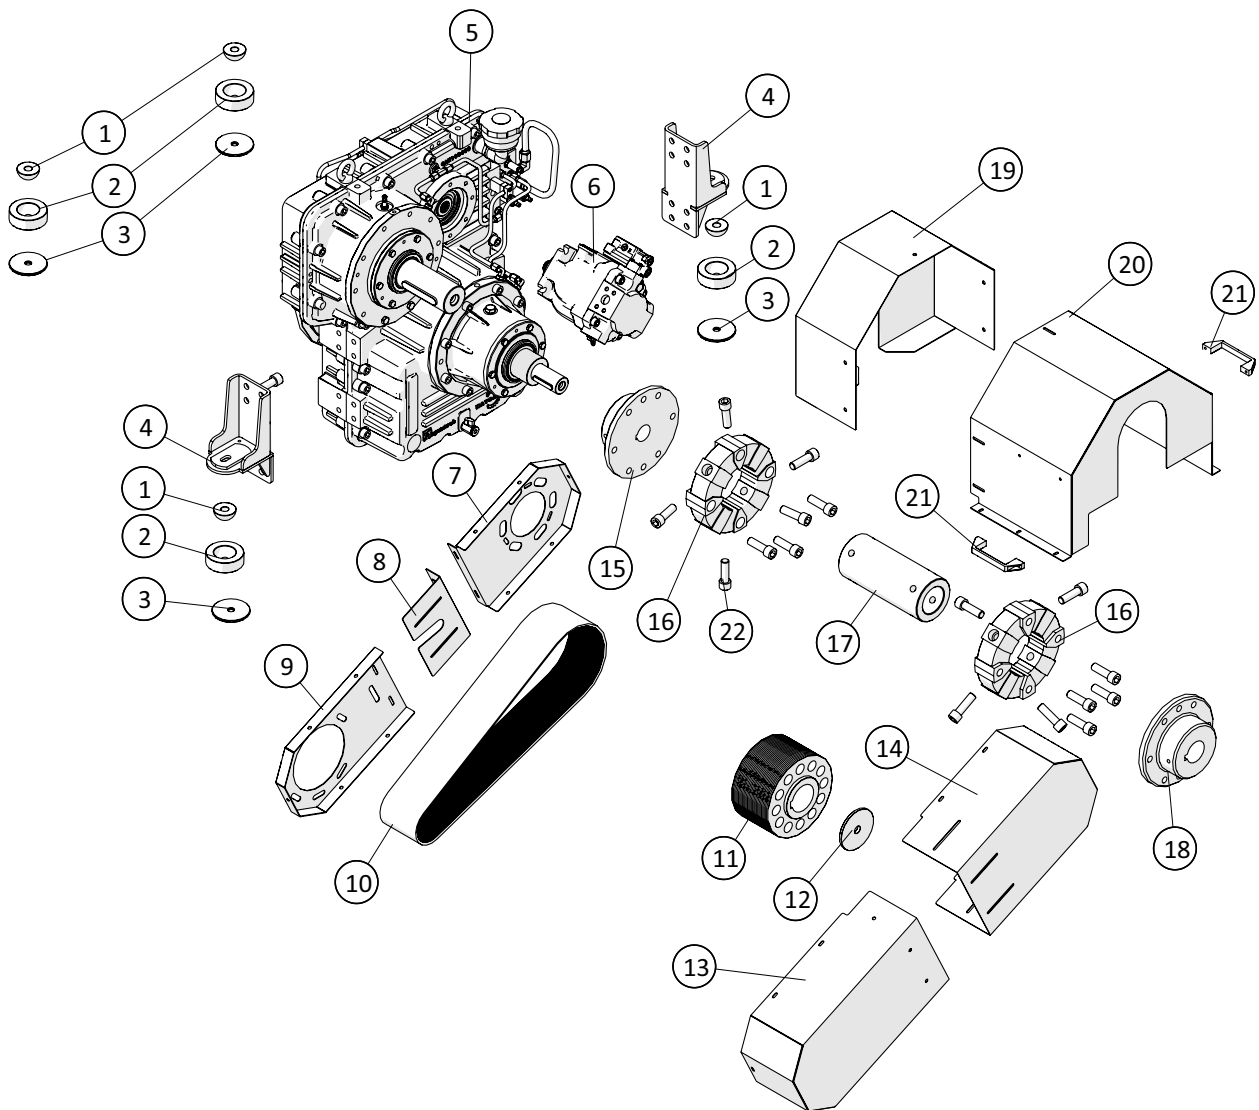

Gear

 1 ↓ 2 ↓	A-Z	Pumpevogn APV350 Årgang 2020 -	Dato: 11-2021
			47

Gear				
Pos. nr.	Vare nr.	Antal	Beskrivelse	Bemærkning
1	250184066	4	Kugle for lejefod	
2	250184065	4	Bunddel for motorfod	
3	250183180	4	Afstandsskive for motorføder	
4	250181954	2	Motorophæng ved gearkasse	
5	25017069	1	Katsa Gearkasse	Side 48
6	13637002006	1	Hydraulikpumpe	
7	250182644	1	Beskyttelsesplade for drivrem, gearkasse	
8	250182645	1	Beskyttelsesplade for drivrem, mellemlade	
9	250182643	1	Beskyttelsesplade for drivrem, kompressor	
10	250182628	1	Ribbebånd, 28 ribber	
11	250182420	1	Ribbebåndsremhjul, 28 ribber	
12	250182626	1	Spændeskive for store remhjul	
13	250182753	1	Skærm for drivrem, kompressor	
14	250182751	1	Skærm for drivrem, gearkasse	
15	25030066	1	Centaflex nav	
16	25030067	2	Centraflex element	
	25030069	9	Cylinderskrue M20x80	Til pos. 16
17	25030071	1	Centerrør	
18	250181948	1	Centaflex nav	
19	250182312	1	Skjold over gearkasse 2	
20	250182315	1	Skjold for kobling ved gearkasse	
21	2514803066	2	Håndtag