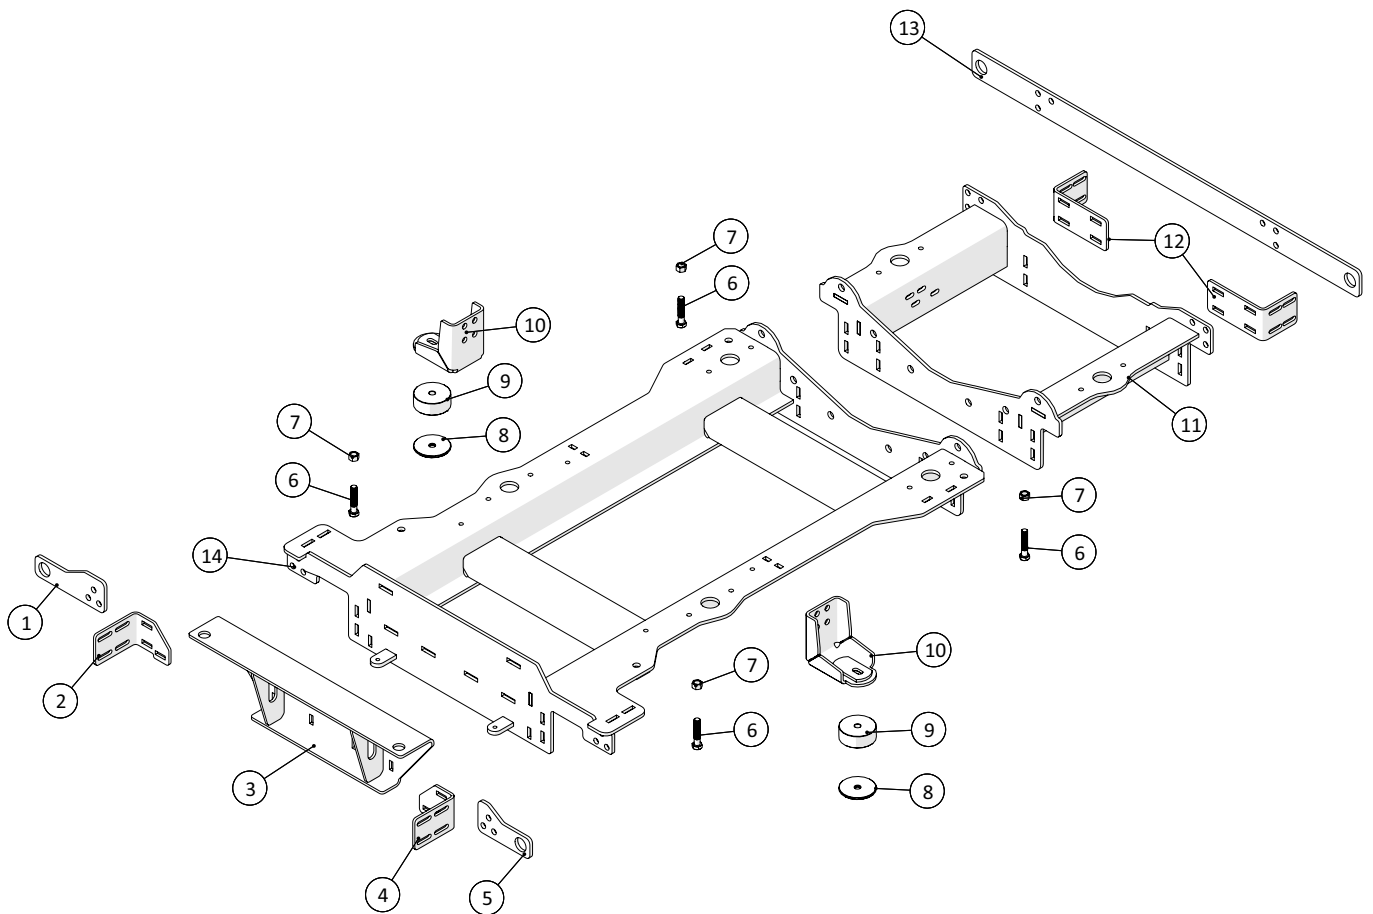

Bundramme

  1 ↓ 2 ↓	A-Z	Pumpevogn APV350 Årgang 2020 -	Dato: 11-2021
			41

Bundramme				
Pos. nr.	Vare nr.	Antal	Beskrivelse	Bemærkning
1	250182308	1	Forreste løftebeslag for motorkonsol, højre	
2	250183949	1	Spændebeslag for motorramme, højre	
3	250183950	1	Køler ophæng	
4	250183953	1	Spændebeslag til motorramme, venstre	
5	250182309	1	Forreste løftebeslag for motorkonsol, venstre	
6	132616080	4	Stålbolt	
7	132602116	4	Stålmøtrik	
8	250183180	2	Afstandsskive for motorføder	
9	250183179	2	Motorføder, alu	
10	250182114	2	Motorophæng til motor, forrest	
11	250182641	1	Gearkasseramme	
12	250181916	2	Spændebeslag for motorramme	
13	250182310	1	Løftebeslag for motorkonsol, bagerst	
14	250183610	1	Motorramme