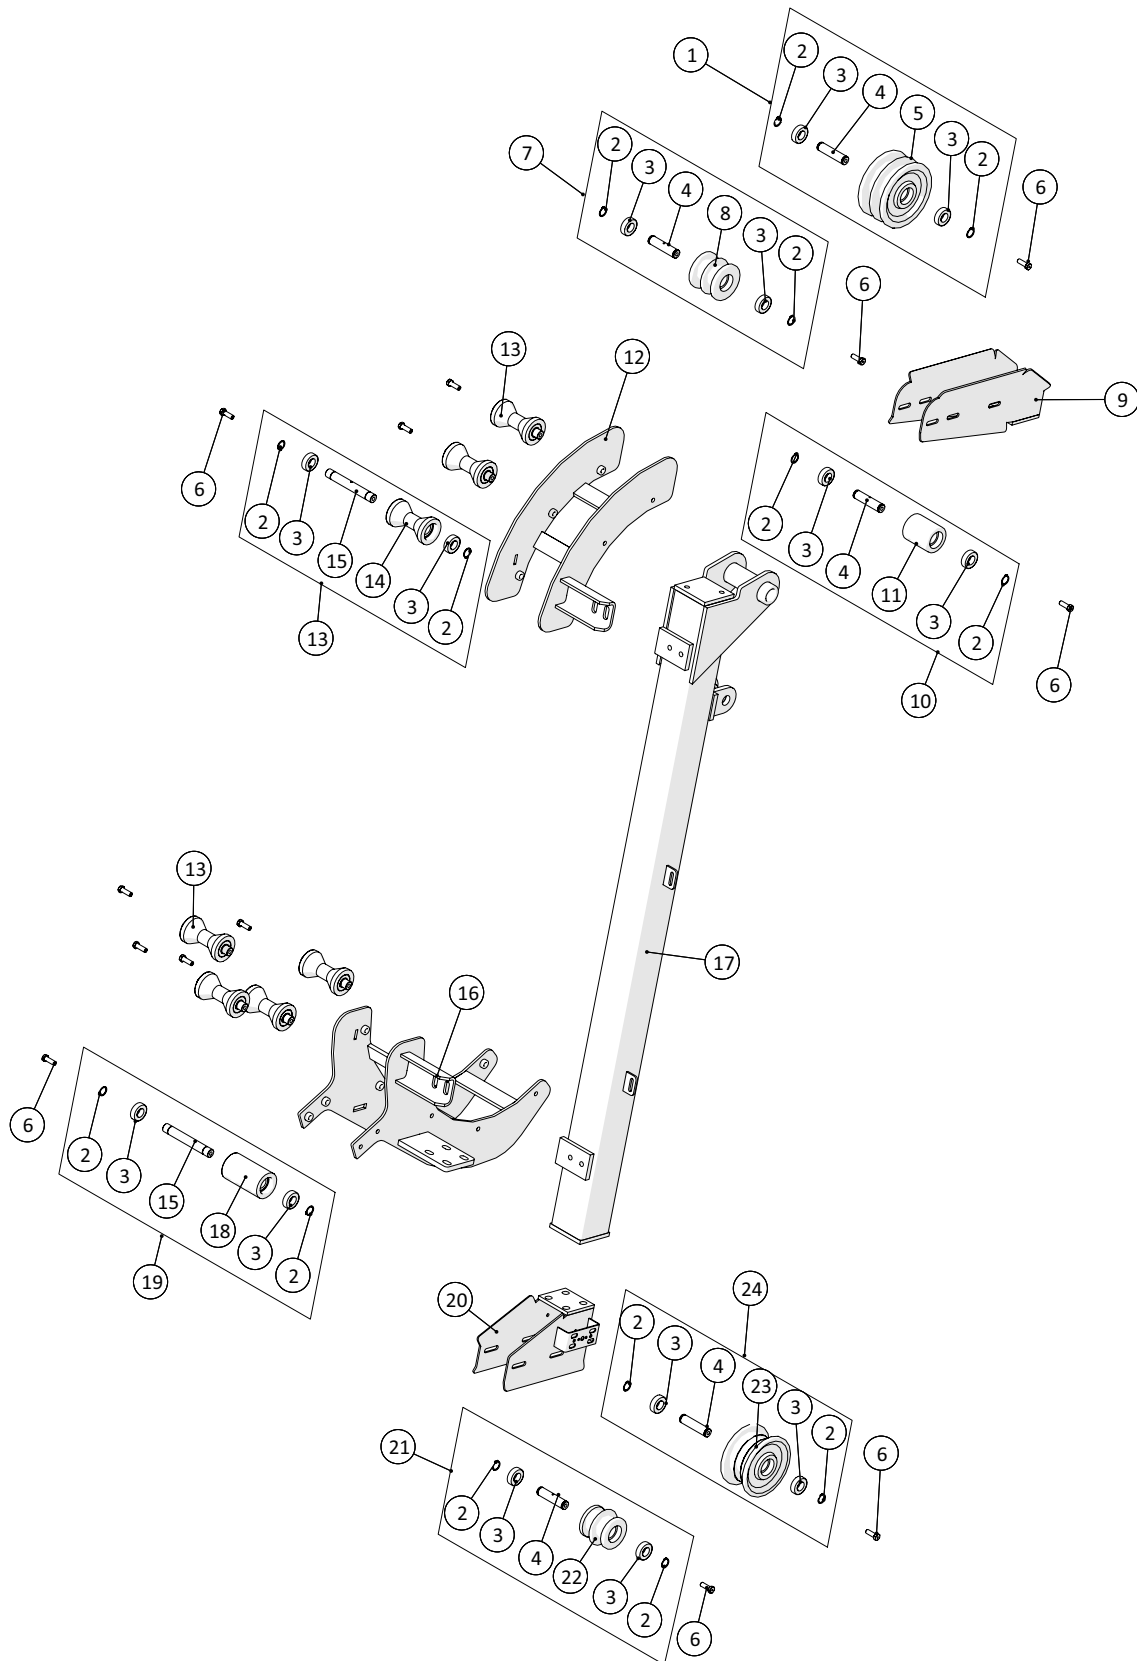

Slangeruller

 1 ↓ 2 ↓	A-Z	Pumpevogn APV350 Årgang 2020 -	Dato: 11-2021
			11

Slangerruller				
Pos. nr.	Vare nr.	Antal	Beskrivelse	Bemærkning
1	250179748	1	Slangerulle	
2	15110616037	26	Låsering	
3	19300620502	26	Kugleleje	
4	250179696	5	Aksel for rulle, slangeoprul	
5	250179668	1	Føringsrulle for hydraulikslanger	
6	2501790390	13	Smørbolt	
7	250179749	1	Små slangeruller	
8	250179669	1	Modholderulle for hydraulikslangeopruller	
9	250183305	1	Øverste ophæng for venderulle, 3 slanger	
10	250183303	1	Lille rulle til drænslangerulle	
11	250183304	1	Lille rulle for lille drænslangerulle	
12	2501790335-01	1	Slangestyr 'high flow', bagerst	
13	2501790384	7	Komplet rulle	
14	2501790385	7	Rulle, alene	
15	2501790370	8	Aksel for rulle	
16	250181799	1	Holder for slangeføring	
17	250181792	1	Kranarm	
18	2501790365	1	Overrulle, alene	
19	2501790364	1	Komplet overrulle	
20	250179700	1	Bagerste ophæng for venderuller	
21	250183522	1	Lille slangestyr med spor	
22	250183523	1	Lille slangerulle med spor for drænslange	
23	250183521	1	Føringsrulle for hydraulik/drænslange	
24	250183520	1	Slangerulle med drænslange