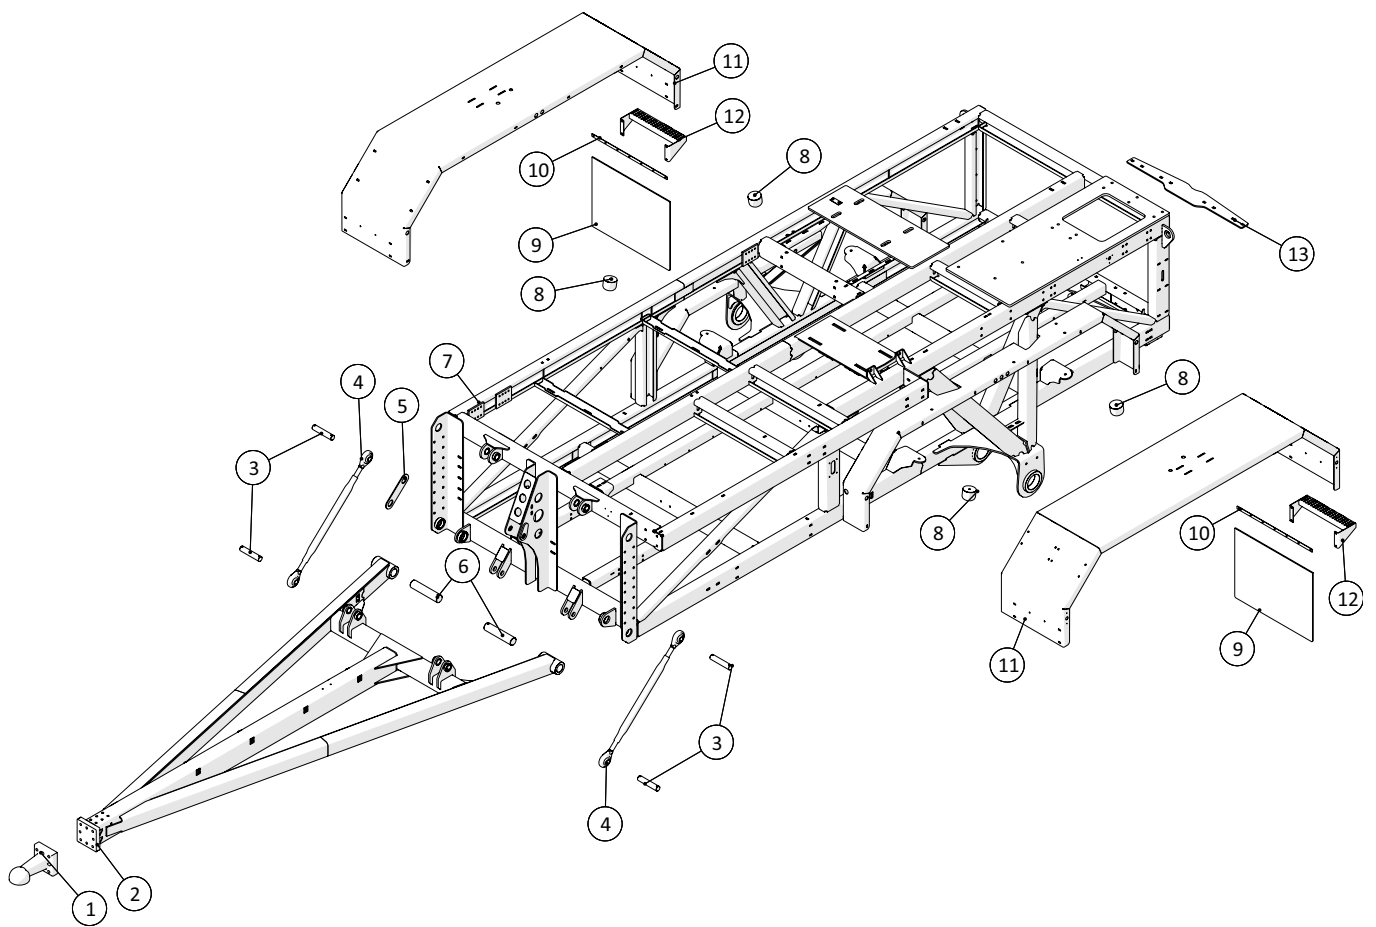

Stelramme

  1 ↓ 2 ↓ A-Z	Pumpevogn APV350 Årgang 2020 -	Dato: 11-2021
		51

Stelramme				
Pos. nr.	Vare nr.	Antal	Beskrivelse	Bemærkning
1	2514853883	1	Kugle skål flange	
2	250182090	1	Trækbom	
3	250180352	4	Tap for topstang for trækbom	
4	25017251	2	Topstang	
5	250182019	1	Sikkerhedsbeslag for trækbom	
6	250180337	2	Stift for stjert	
7	250181970	1	Stelramme	
8	25032006	4	Vibrationsdæmper	
9	250184186	2	Stænklap	
10	25034679	2	Holder for stænklap	
11	250182036	2	Hjulskærm	
12	250180673	2	Trin	
13	250180386	1	Forstærkning under profil, bagerst, 2