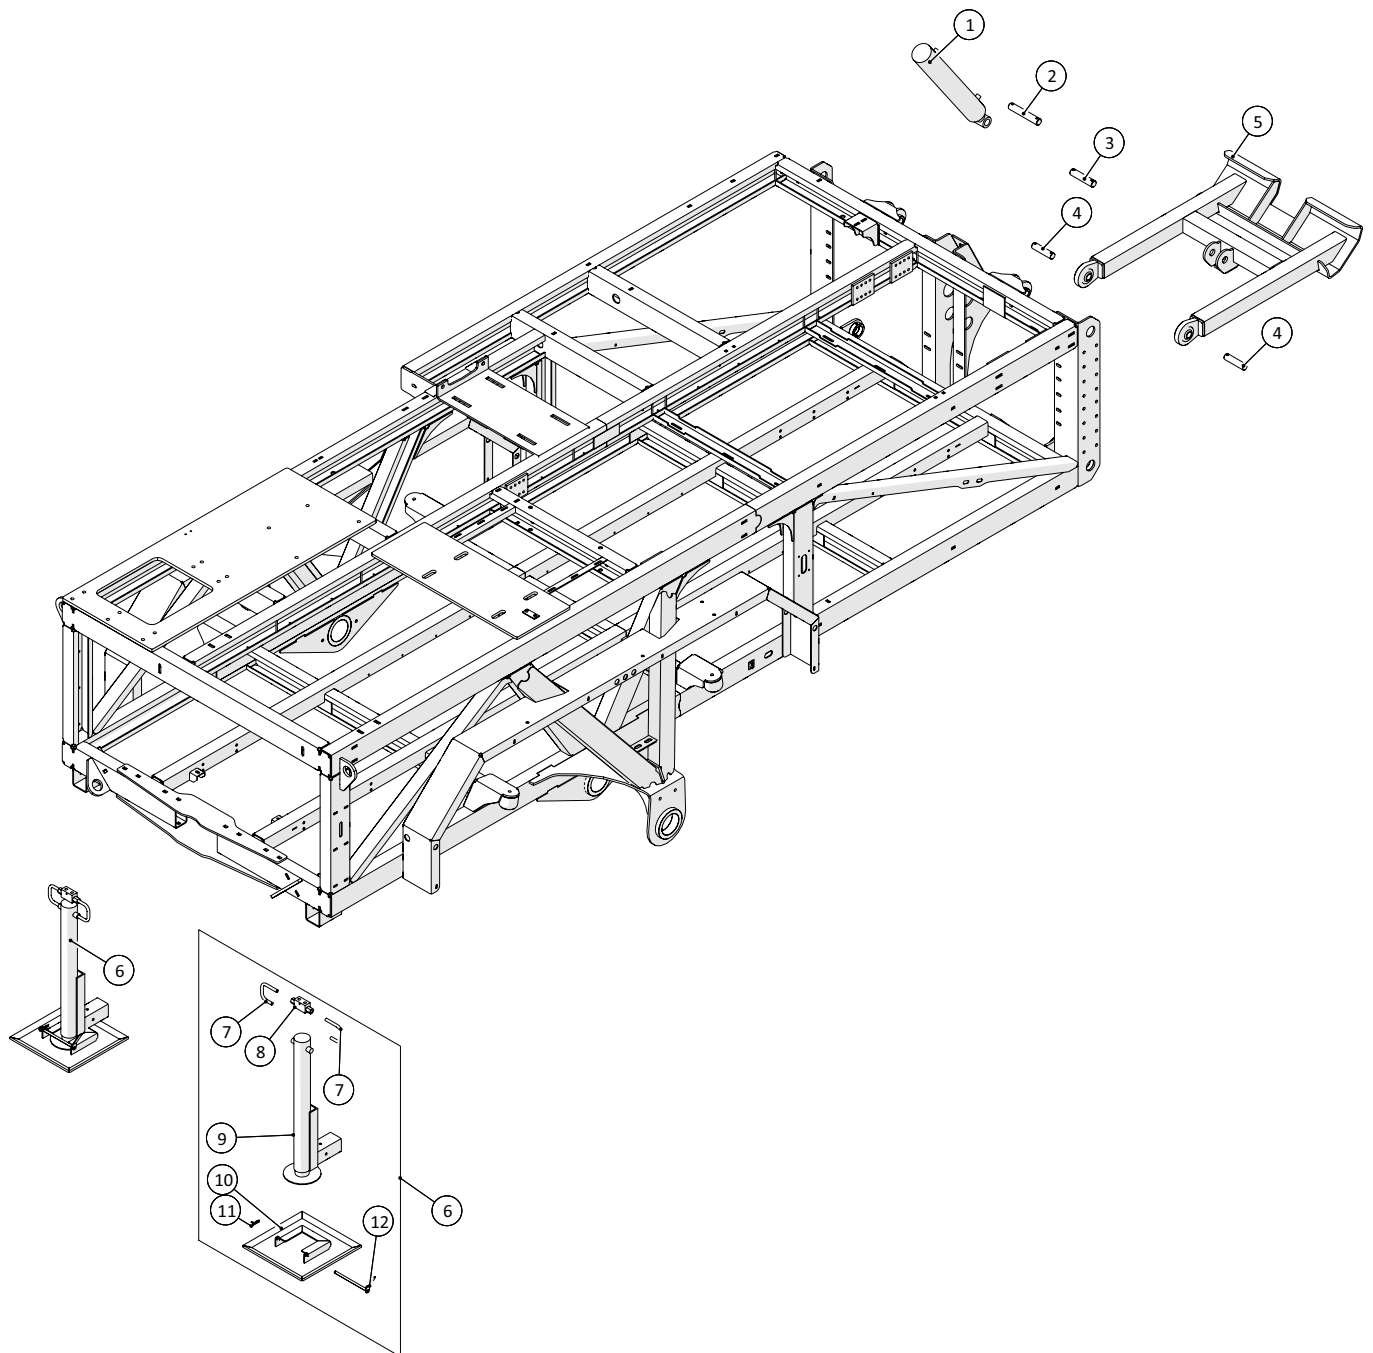

Støtteben

 1 ↓ 2 ↓	A-Z	Pumpevogn APV350 Årgang 2020 -	Dato: 11-2021
			61

Støtteben				
Pos. nr.	Vare nr.	Antal	Beskrivelse	Bemærkning
1	25038022	1	Cylinder	
2	250182136	1	Tap for cylinder	
3	250182137	1	Tap for cylinder, nederst	
4	250182033	2	Tap	
5	250182020	1	Støtteben, forrest	
6	250180663	2	Støtteben med hydraulik	
7	2501790288	4	Hydraulikrør til støtteben og spader	
8	25017185	2	Dobbelt låseventil	
9	250180659	2	Støtteben	
10	250180740	2	Fod for støtteben	
11	1514009550030	2	Hårnålsplit	
12	250180744	2	Stift til lås af fod