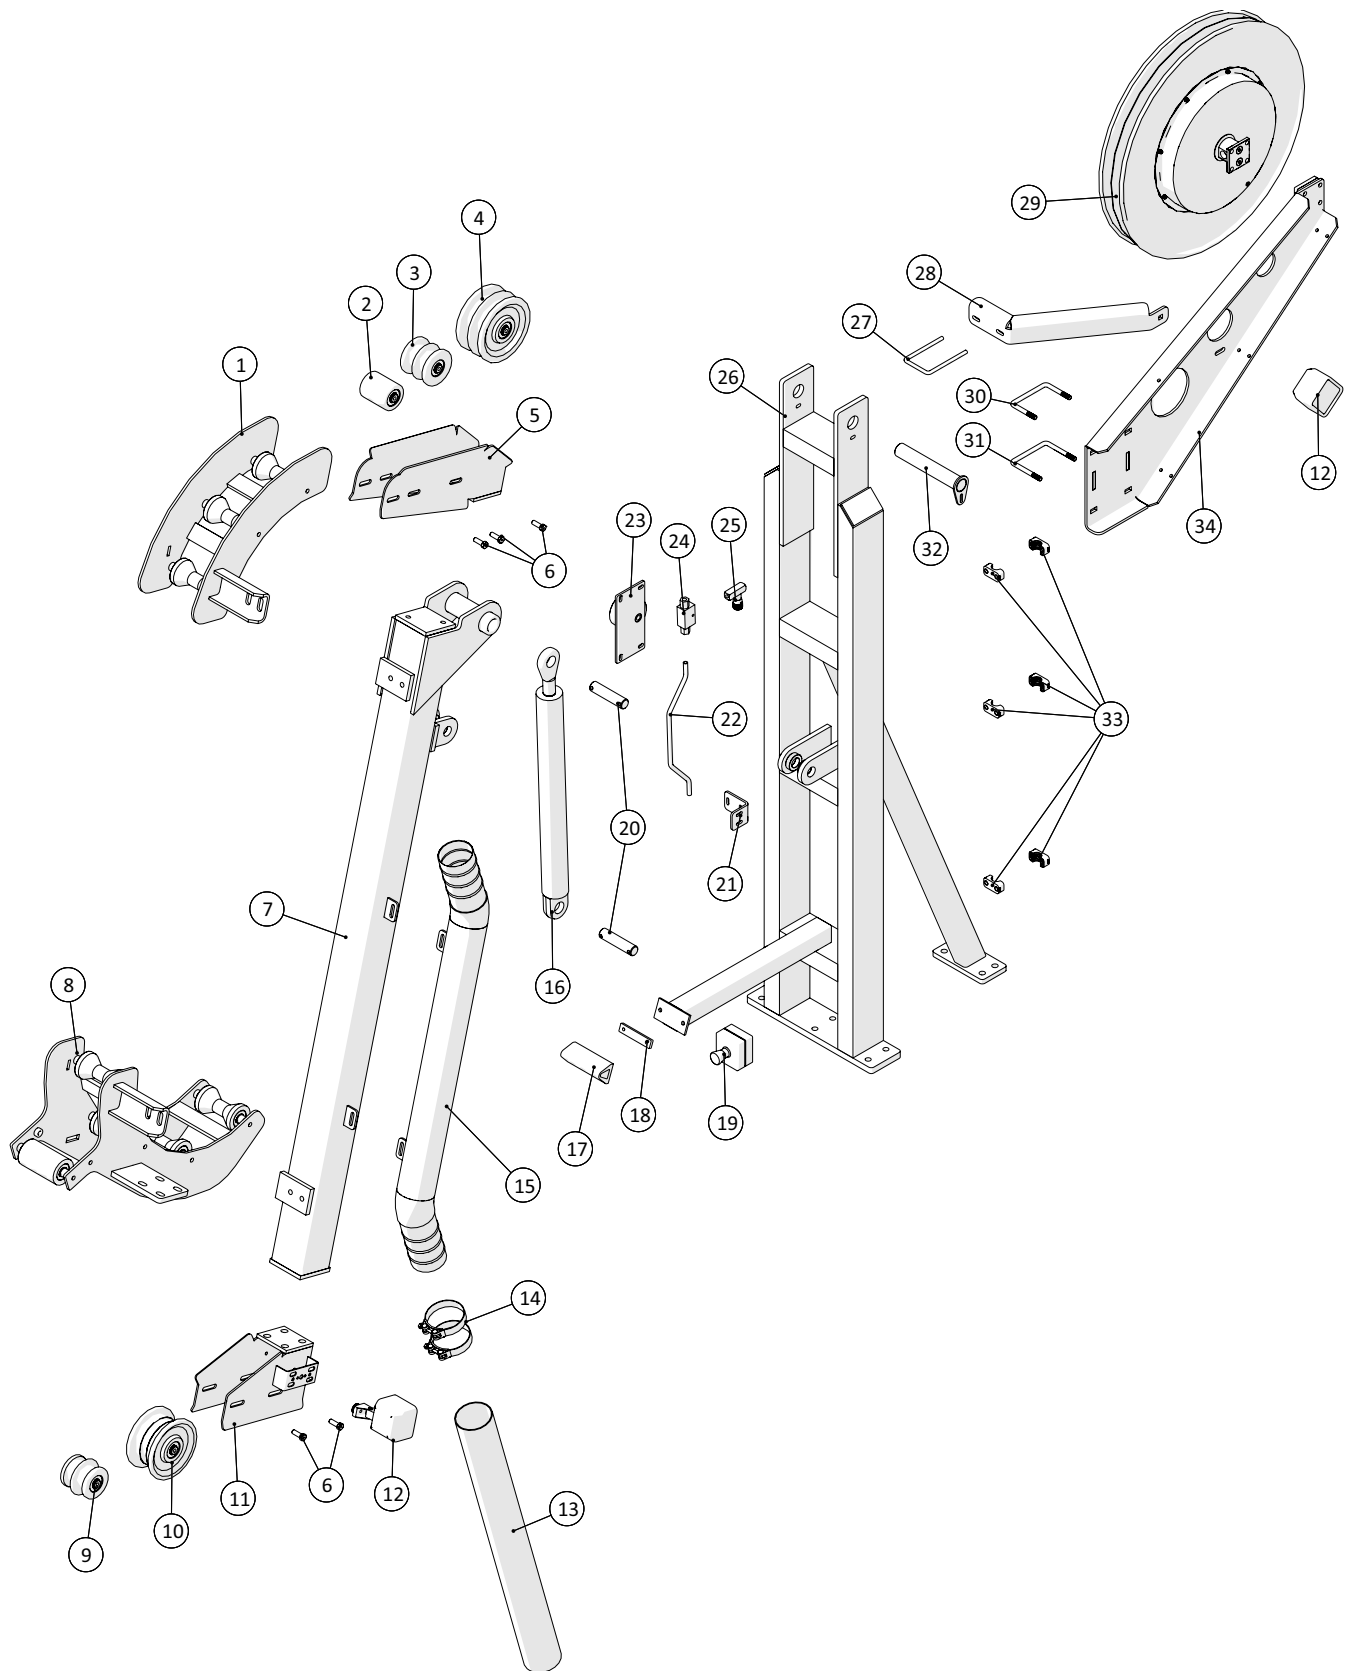

Kran

 1 ↓ 2 ↓	A-Z	Pumpevogn APV350 Årgang 2020 -	Dato: 11-2021
			9

Kran				
Pos. nr.	Vare nr.	Antal	Beskrivelse	Bemærkning
1	250179727	1	Bagerste holder for slangeføring	Side 10
2	250183303	1	Lille rulle til drænslangerulle	Side 10
3	250179749	1	Små slangeruller	Side 10
4	250179748	1	Slangerulle	Side 10
5	250183305	1	Slangerulle	
6	2501790390	5	Smørebolt 12x35cm	
7	250181792	1	Kranarm	
8	250181794	1	Holder for slangeføring	Side 10
9	250183522	1	Lille slangerulle med spor for drænslange	Side 10
10	250183520	1	Slangerulle med drænslange	Side 10
11	250179700	1	Bagerste ophæng for venderuller	
12	2514861061	2	Arbejdslampe	
13	16010175	1	Heduflex, gummi slange Ø102	
14	16200734	2	Spændebånd med bolt	
15	250181814	1	Rør til omrøring	
16	25017105	1	Cylinder	
17	21201052	1	Gummibuffer	
18	250180925	1	Spændeplade for fendergummi	
19	25030020	1	Nødstop	
20	2501790389	2	Nagle til cylinder	
21	250180550	1	Beslag for bøjle til slangestyr	
22	2501790287	1	Rør for kran cyl	
23	250180635	1	Rulle ved kranstander sam	
24	25017185	1	Dobbelt låseventil 1/4" VBPDE	
25	1362FT257514	1	1/4" kontrolventil	
26	250179032	1	Lodret arm for kran	
27	251476634580	1	Bøjle for beslag for gyllerør	
28	250181329	1	Afstrivning til slangetromel hyd.	
29	250179672	1	Slangeopruller	
30	250179637	1	Bøjle	
31	251476634940	1	U-bøjle	
32	2501790388	1	Nagle	
33	51000030-01	6	STAUFF Rørholder alene, enkelt	
34	250179659	1	Ophæng for hydraulikslangetromle