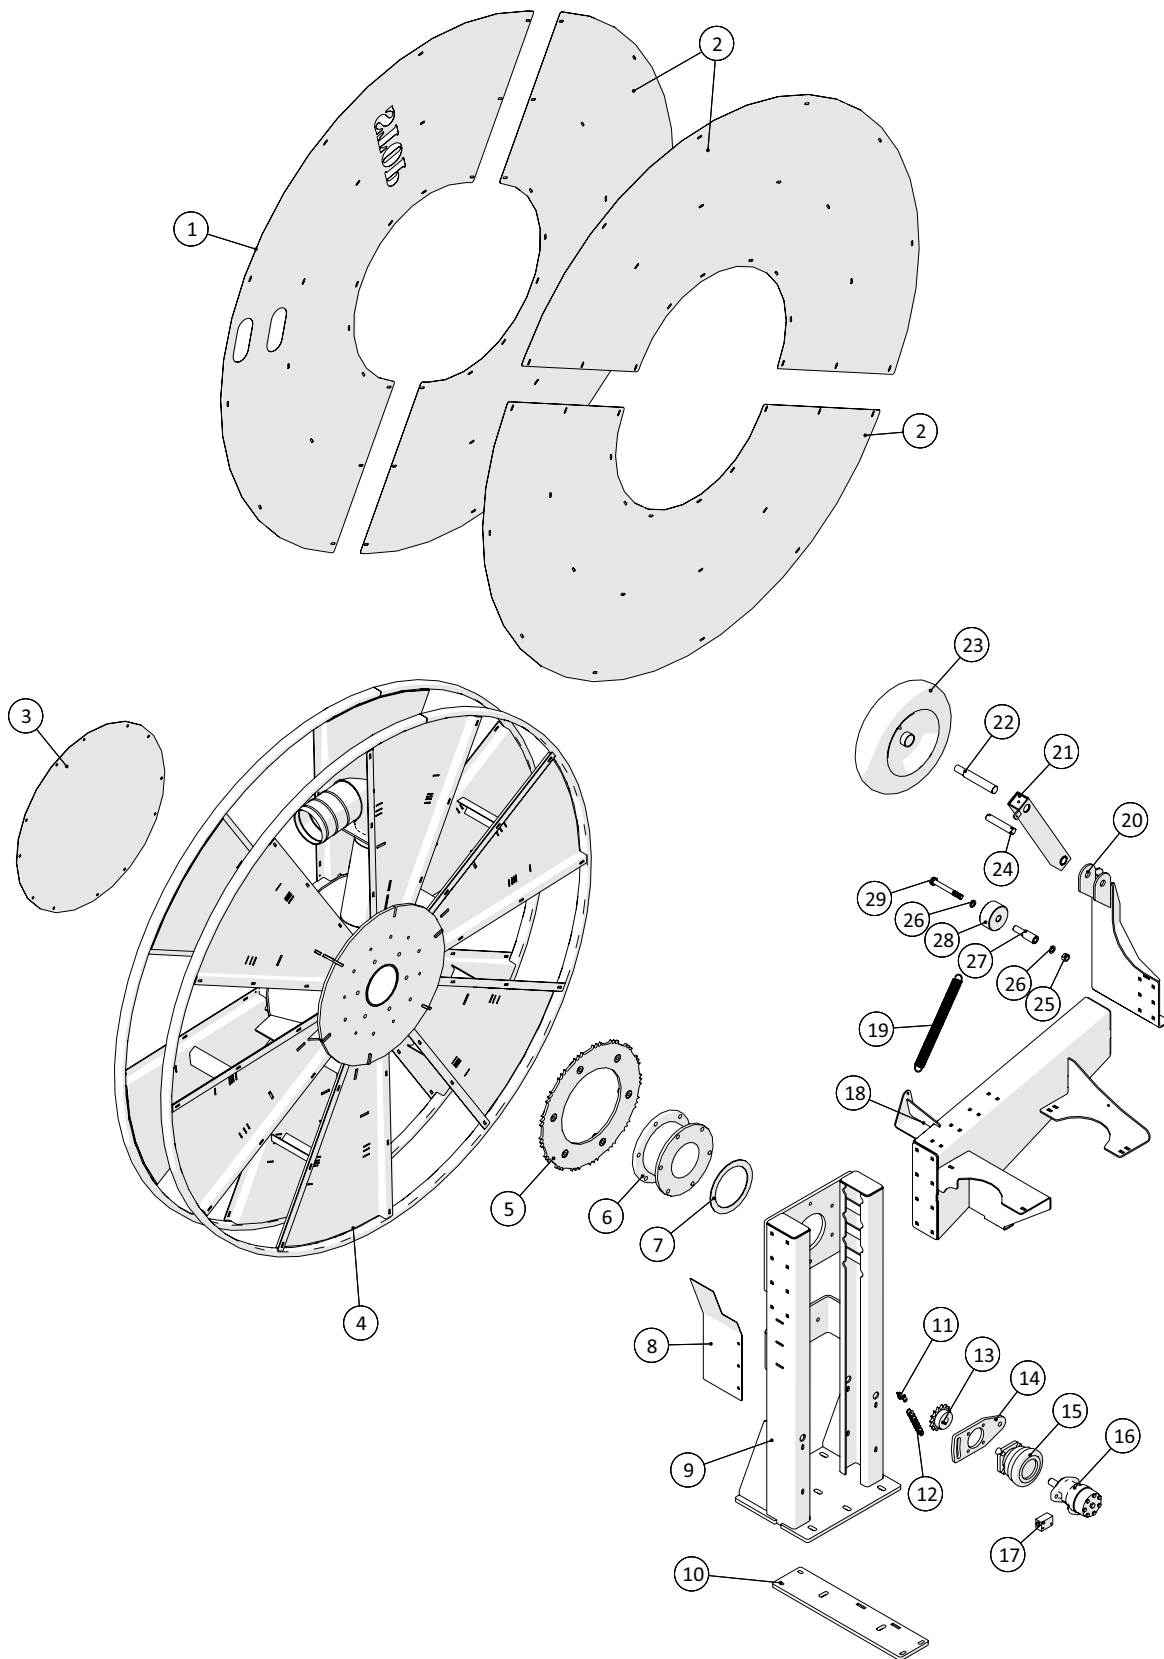

Pumpevogn

Reservedelsliste for APV350 Årgang 2020 -

Dato: 11-2021	Pumpevogn APV350 Årgang 2020 -	 1 ↓  2 ↓	A-Z
2			

Indholdsfortegnelse:

Tromle	4
Slangebeskyttelse	6
Kran	8
Slangeruller	10
Drænslangetromle	12
Sugeslange	14
Hydraulisk pumpe 3P	16
Rørføring	18
Rørføring, luft	20
Vandtank	22
Dieseltank	24
Afskræmning, Adblue tank	26
Hydraulik	28
Hydrauliktank	30
Kølersystem	32
Motor	34
Motorhus	36
Bundramme	38
Udstødningssystem	40
Kompressor	42
Gear	44
Gearkasse	46
Stelramme	48
El styring	50
Batterikasse	52
Bremse, luft	54
Cornell pumpe	56
Støtteben	58
Transportbakker	60
Pumpeantenne	62
Lys, lygter og reflekter	64

Tromle

 1 ↓ 2 ↓	A-Z	Pumpevogn APV350 Årgang 2020 -	Dato: 11-2021
			5

Tromle				
Pos. nr.	Vare nr.	Antal	Beskrivelse	Bemærkning
1	250184829	1	Side afdækning med strop	
2	250184828	3	Side afdækning	
3	250184837	1	Center afdækningsplade	
4	250184810	1	Slangetromle 6"	
5	2501790420	1	Tandhjul komplet, 85stands	
6	21040820	1	Drejkrans 6"	
7	13250556	1	Flangepakning NW150	
8	250182299	1	Kædeskærm, bagende	
9	250184812	1	Tromletårn 6"	
10	250184789	1	Støtteplade, tromletårn	
11	15351911-11	1	Kædesamler	
12	15351911	1	Rullekæde	
13	25017275	1	Navkædehjul	
14	2501790421	1	Strammekonsol for slangetromle - pumpevogn	
15	2514851451	1	Negativ bremse	
16	136311186665	1	Drænmotor, OMRX	
17	25017270	1	Vekselventil	
18	250184819	1	Ophæng hydrauliktank	
19	1514004232350	1	Trækfjeder	
20	250184835	1	Konsol hjulstyr	
21	25030122	1	Arm for hjul	
22	25017345	1	Aksel Ø25	
23	25017329	1	Kranhjul	
24	2501790480	1	Nagle	
25	132602016	1	Møtrik	
26	132601116	2	Spændeskive	
27	250184833	1	Aksel for styrerulle	
28	250180636	1	Rulle ved kranstander	
29	132616140	1	Stålbolt	