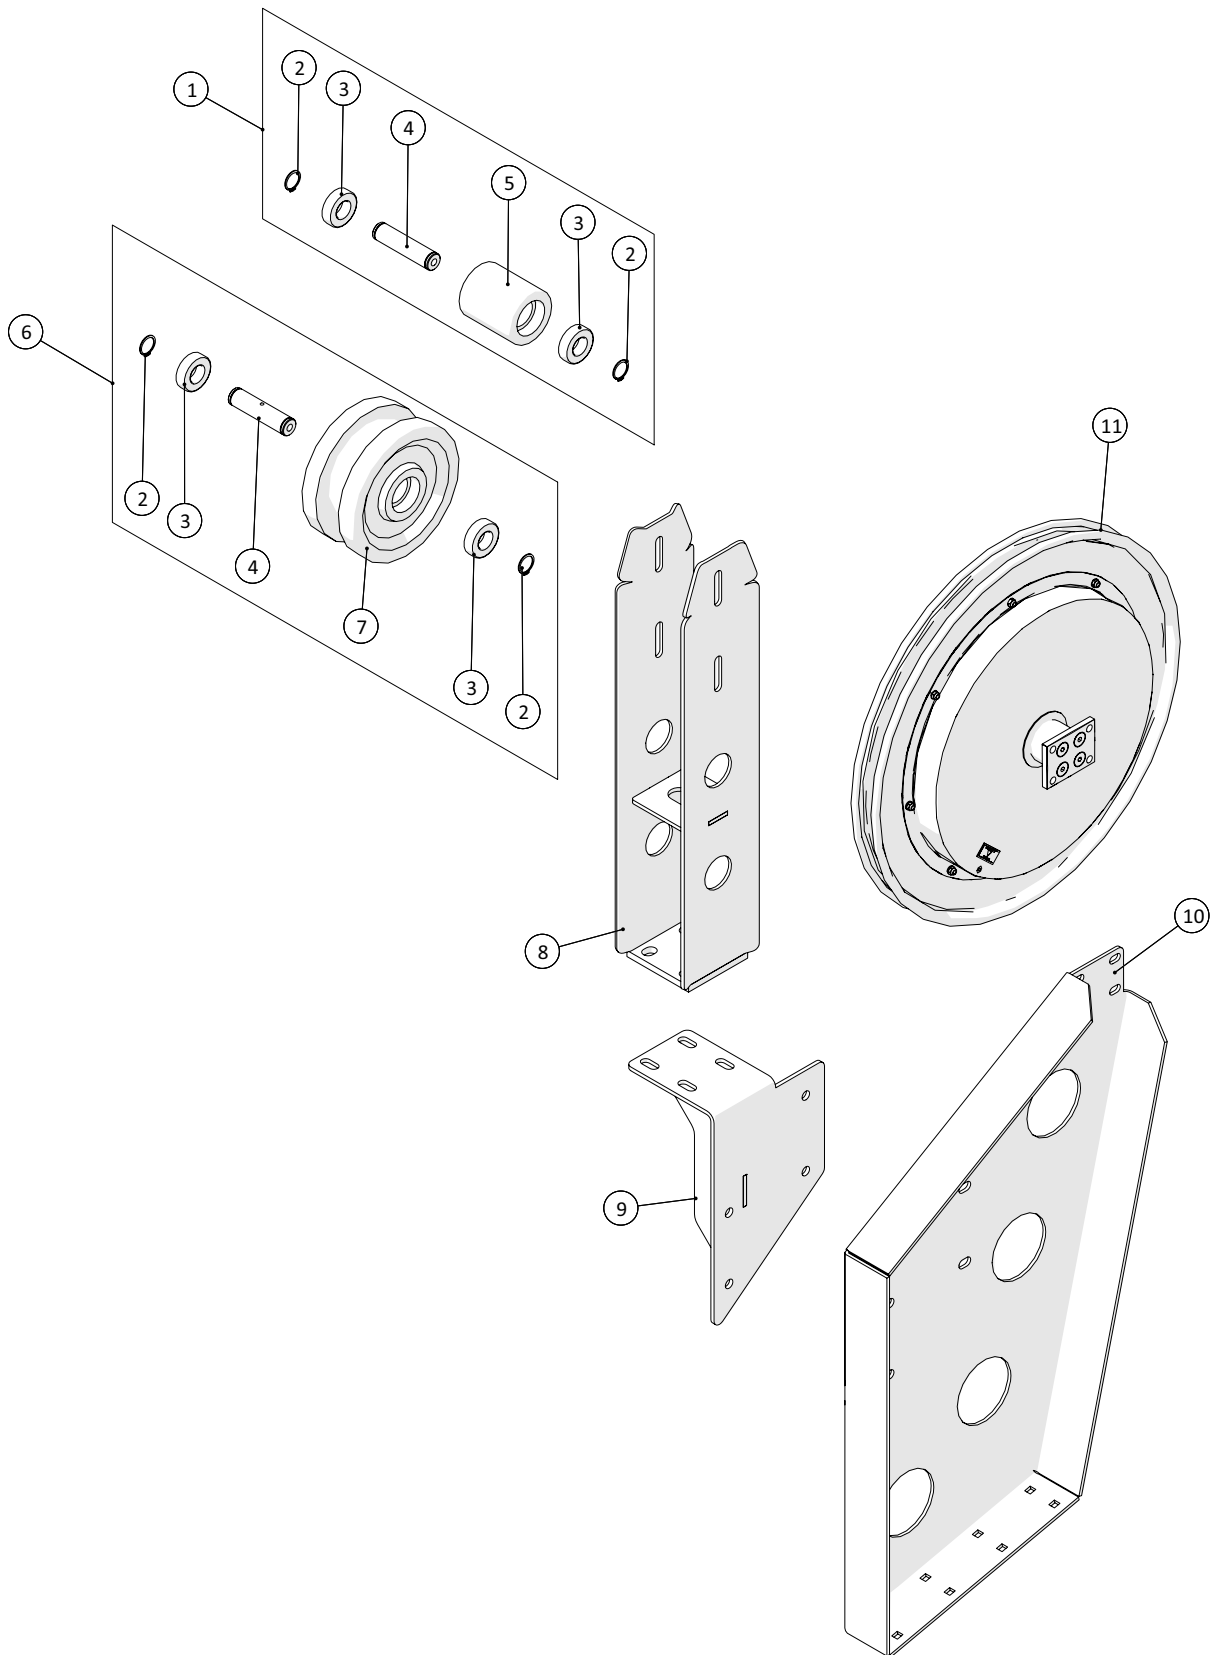

Drænslangetromle

 1 ↓ 2 ↓	A-Z	Pumpevogn APV350 Årgang 2020 -	Dato: 11-2021
			13

Drænslangetromle				
Pos. nr.	Vare nr.	Antal	Beskrivelse	Bemærkning
1	250183303	1	Lille rulle til drænslangerulle	
2	15110616037	4	Låsering	
3	19300620502	4	Kugleleje	
4	250179696	2	Aksel for rulle, slangeoprul	
5	250183304	1	Lille rulle for lille drænslangerulle	
6	250183308	1	Lille rulle til drænslangerulle	
7	250183309	1	Stor rulle for drænslange	
8	250183181	1	Opstander til ruller for drænslange	
9	250183188	1	Beslag til opstander til hydraulikdrænslange-tromle	
10	250184822	1	Support opruller, leakoil	
11	250179671	1	Slangeopruller