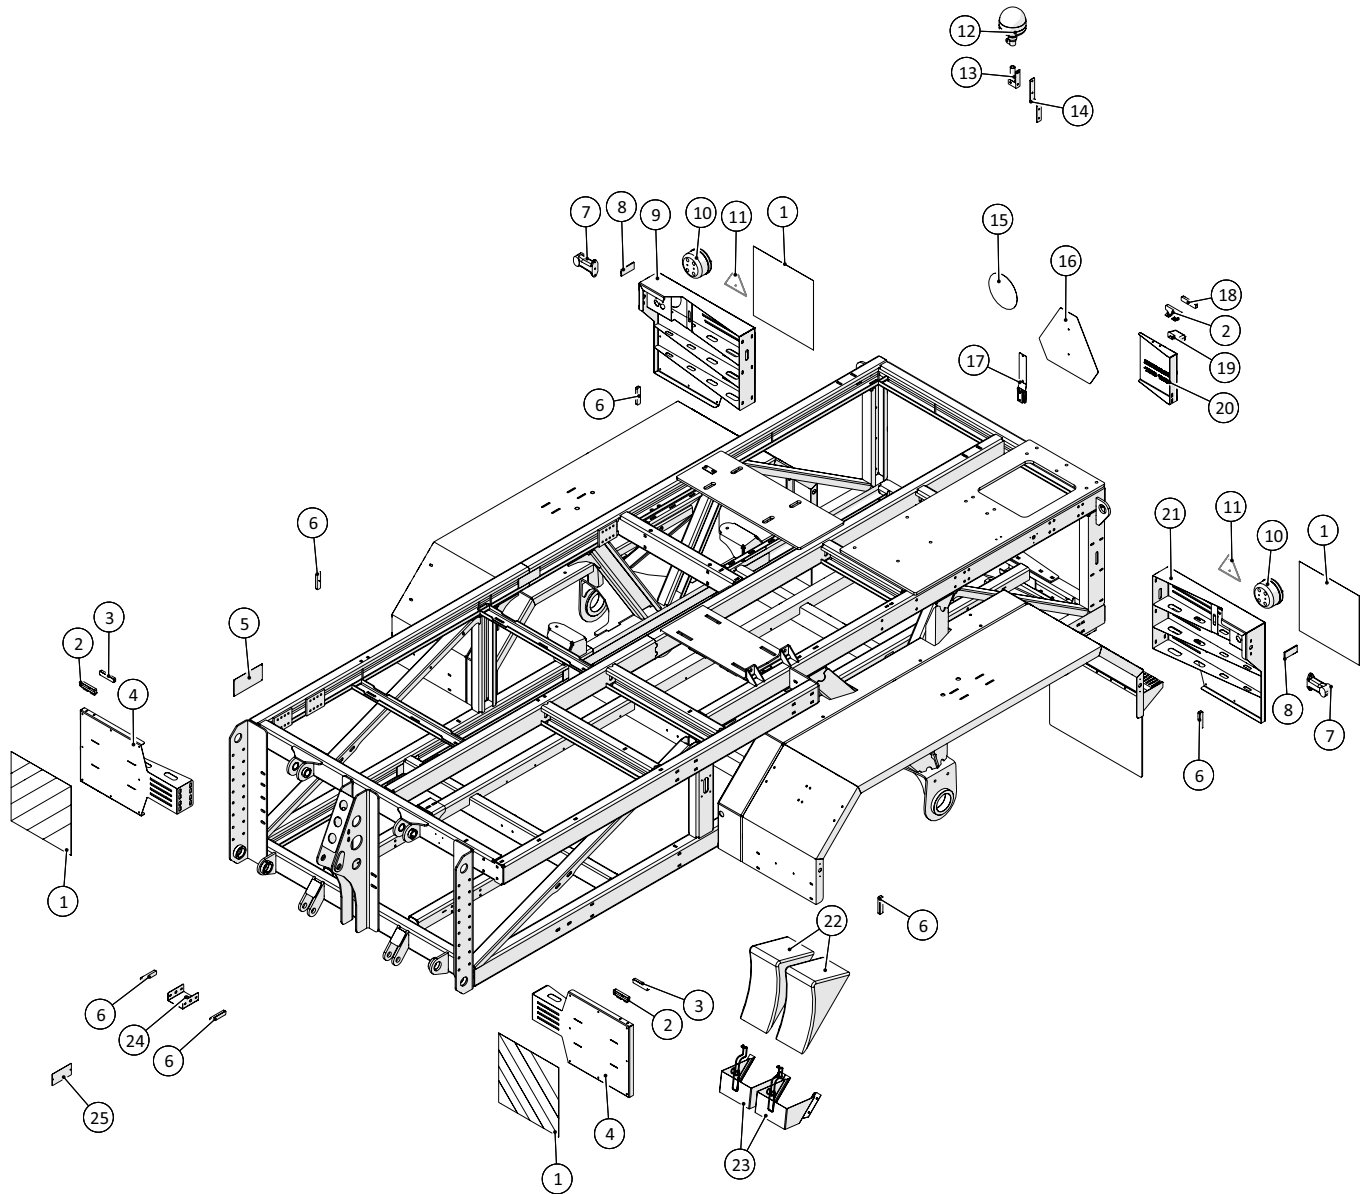

Lys, lygter og reflekter

 1 ↓ 2 ↓	A-Z	Pumpevogn APV350 Årgang 2020 -	Dato: 11-2021
			67

Lys, lygter og reflekter				
Pos. nr.	Vare nr.	Antal	Beskrivelse	Bemærkning
1	25034514	4	Parkwarntaffel	
2	1229140084	3	Monteringsbeslag 90°, bagudrettet	
3	1229140083	2	Reflex lygte, hvid	
4	250184194	2	Monteringsbeslag for parkwarntafel	
5	25130002	1	EU typeskilt	
6	1229140063	6	Reflex lygte, LED, gul	
7	1229140078	2	Slingelygte	
8	1229140061	2	Sidemarkeringslygte	
9	250184187	1	Baglygte beslag, højre	
10	1229140075	2	Baglygte diode stop/blink	
11	210434566501	2	Reflekstrekant	
12	1229140085	1	Rotorblink	
13	1229140021	1	Rørstudsholder til rotorblink, 90°	
14	250184654	1	Beslag for rørstudsholder	
15	301025KMTYSK	1	Transfers, 25km/t, sort/hvid	
16	20141020	1	Advarselstrekant	
17	20141021	1	Beslag for advarselstrekant	
18	1229140080	1	Reflex lygte, LED, rød	
19	1229140109	1	Nummerpladelygte, LED	
20	250184152	1	Holder for baglygte, højre	
21	250184191	1	Monteringsbeslag for parkwarntafel	
22	25017037	2	Stopklods TÜV, gul	
23	25017038	2	Holder for stop klods	
24	250184159	1	Holder for sidemarkeringslygte på stjært	
25	13502517	1	TÜV typeskilt, trækbom