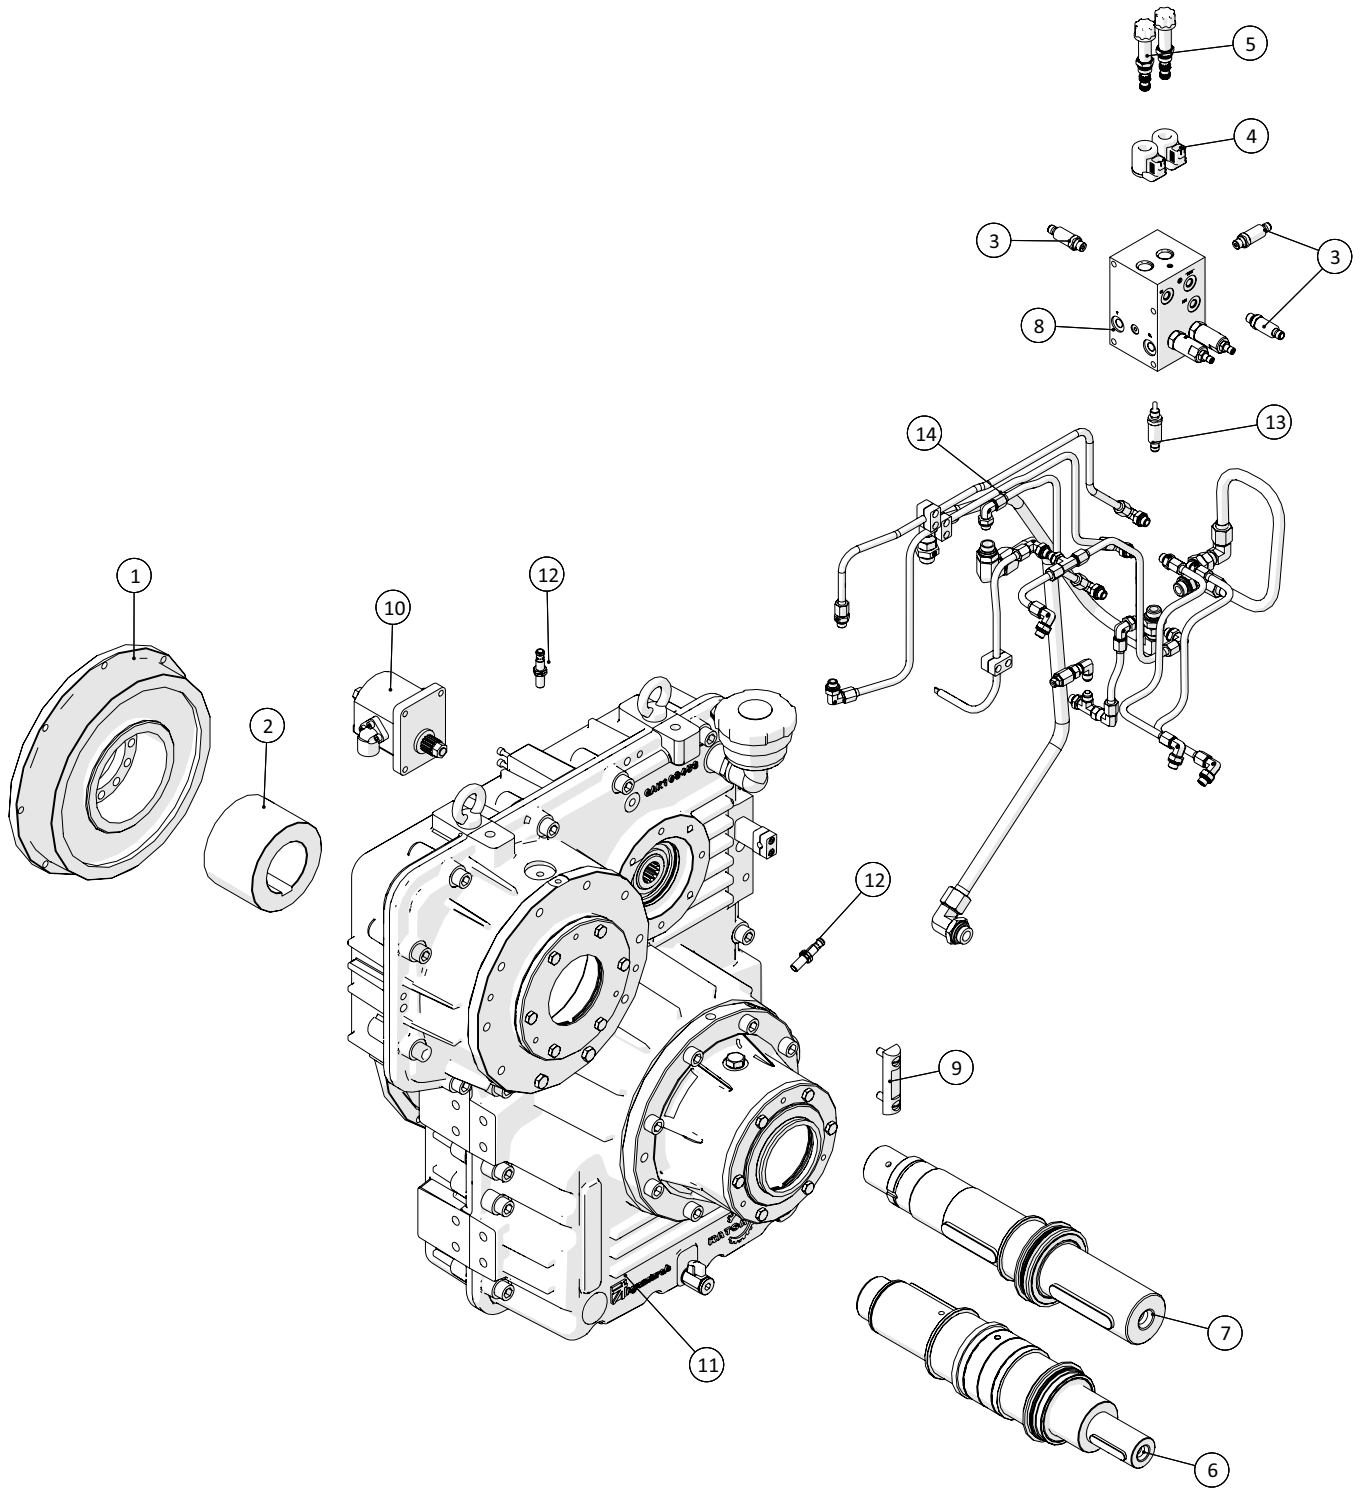

Gearkasse

  1 ↓ 2 ↓	A-Z	Pumpevogn APV350 Årgang 2020 -	Dato: 11-2021
			49

Gearkasse				
Pos. nr.	Vare nr.	Antal	Beskrivelse	Bemærkning
1	25017071	1	Koblingsselement	
2	25017072	1	Koblingsnav	
3	25017880	3	Tryk sensor 0-25bar	
4	25017911	2	Spole ventil	
5	25017912	2	Ventil	
6	2501AK103378	1	Koblingsaksel, gylle	
7	2501AK103467	1	Koblingsaksel, kompressor	
8	2501AK103503	1	Hydac ventilblok	
9	2501OLHCV76	1	Niveau glas	
10	2501PLP20_11	1	Hydraulikpumpe	
11	2501VKAT100547	1	Gearkassehus	
12	25020008	2	Inductive sensor	
13	25034760	1	Temperatur transmitter	
14	2501AK103542	1	Rørføring