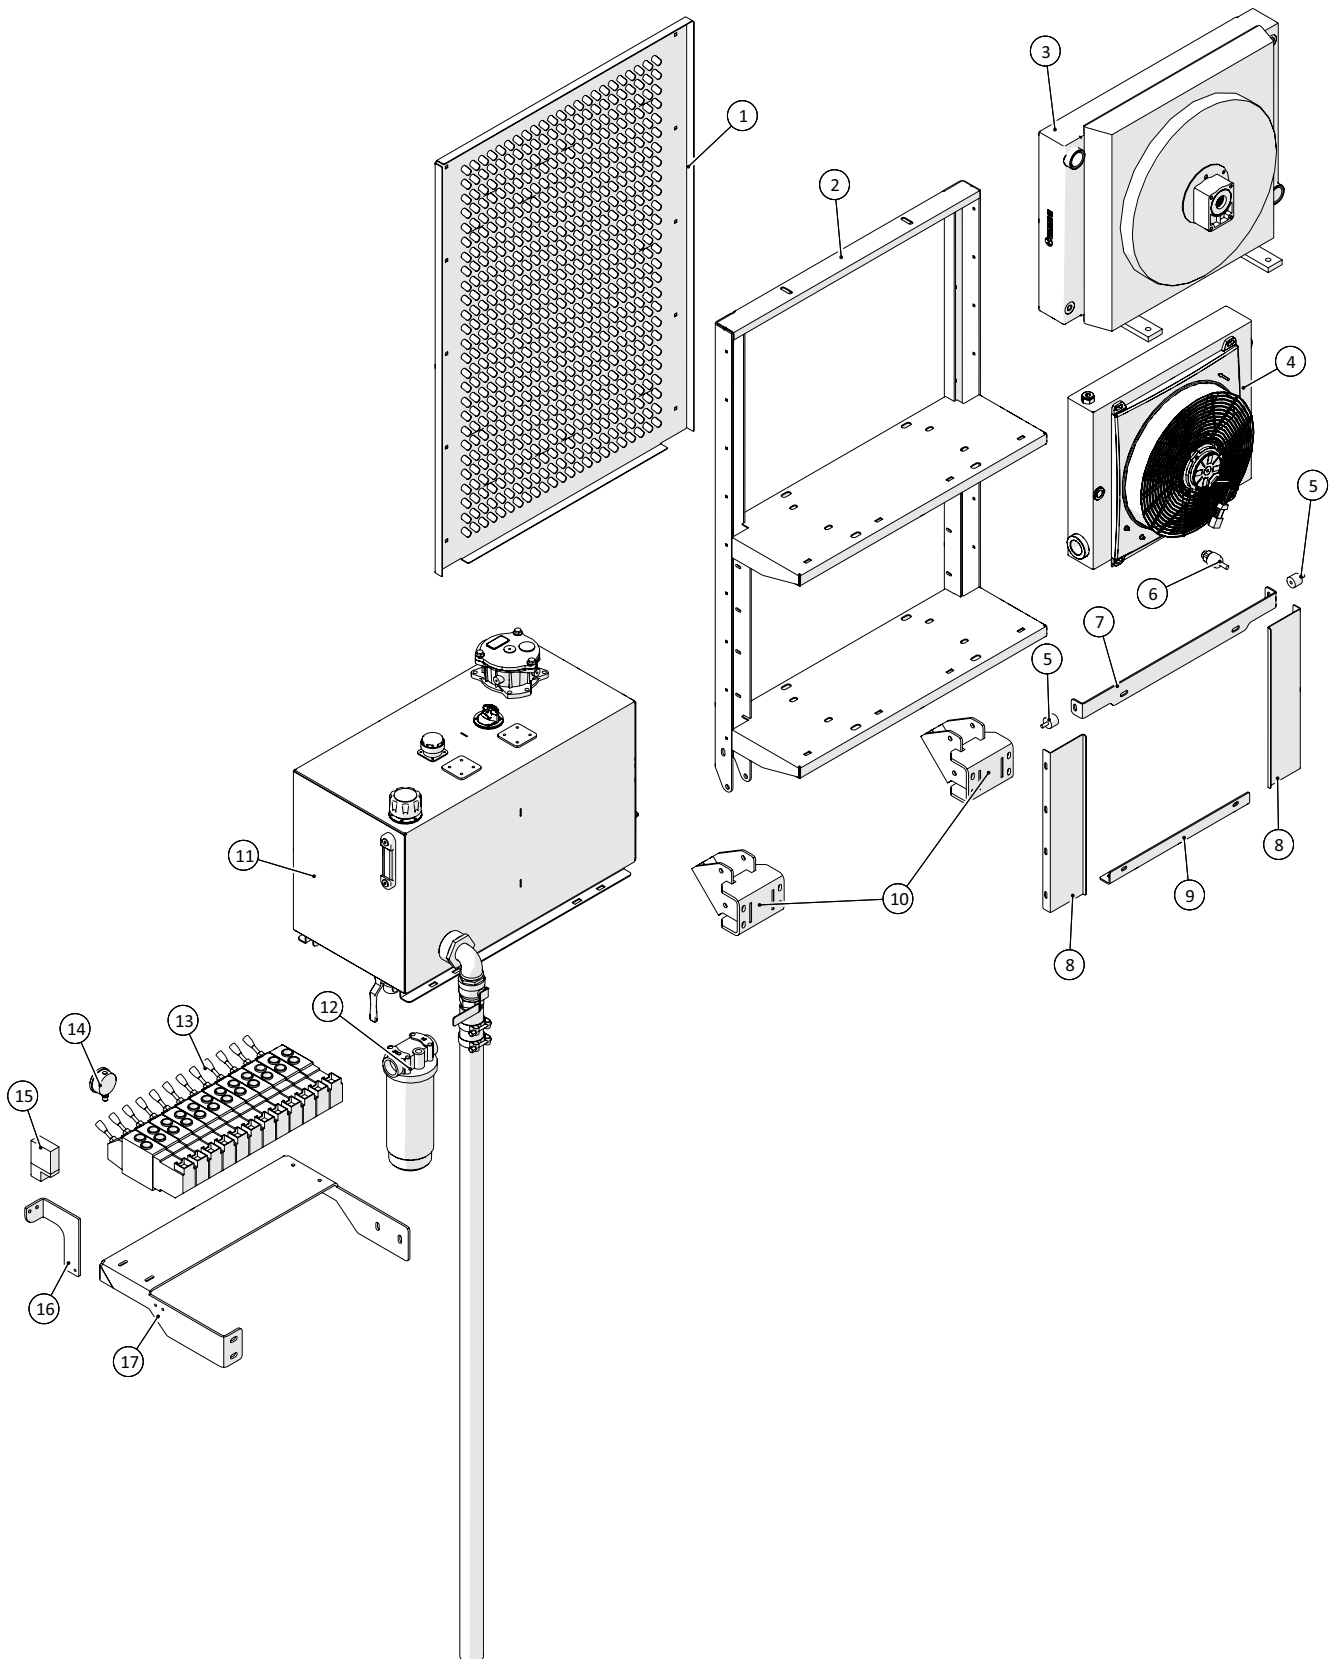

Hydraulik

 1 ↓ 2 ↓	A-Z	Pumpevogn APV350 Årgang 2020 -	Dato: 11-2021
			31

Hydraulik				
Pos. nr.	Vare nr.	Antal	Beskrivelse	Bemærkning
1	250182005	1	Skærm for hydraulikkøletårn	
2	250181997	1	Tårn for hydraulikoliekøler	
3	250180399	1	Køler	
4	2514702300	1	Luft/olie køler	
5	25017401-01	2	Vibrationsdæmper	
6	2514702293	1	Smart drive til luft olie køler	
7	250184693	1	Top beslag for olie køler	
8	250183923	2	Varmeskjold ved køler	
9	250182771	1	Holder for olie køler, bund	
10	250183088	2	Vippebeslag for køletårn	
11	250182007	1	Hydrauliktank	Side 32
12	2514853641	1	Trykfilter 300L	
13	136311074181	1	PVG 32 ventil, 12 bloks	
14	1362SPG063250SB	1	Manometer 1/4"	
15	1362XMLA300D1S11	1	Pressostat	
16	250181764	1	Beslag for trykafbryder og manometer	
17	250183148	1	Beslag for PVG blok