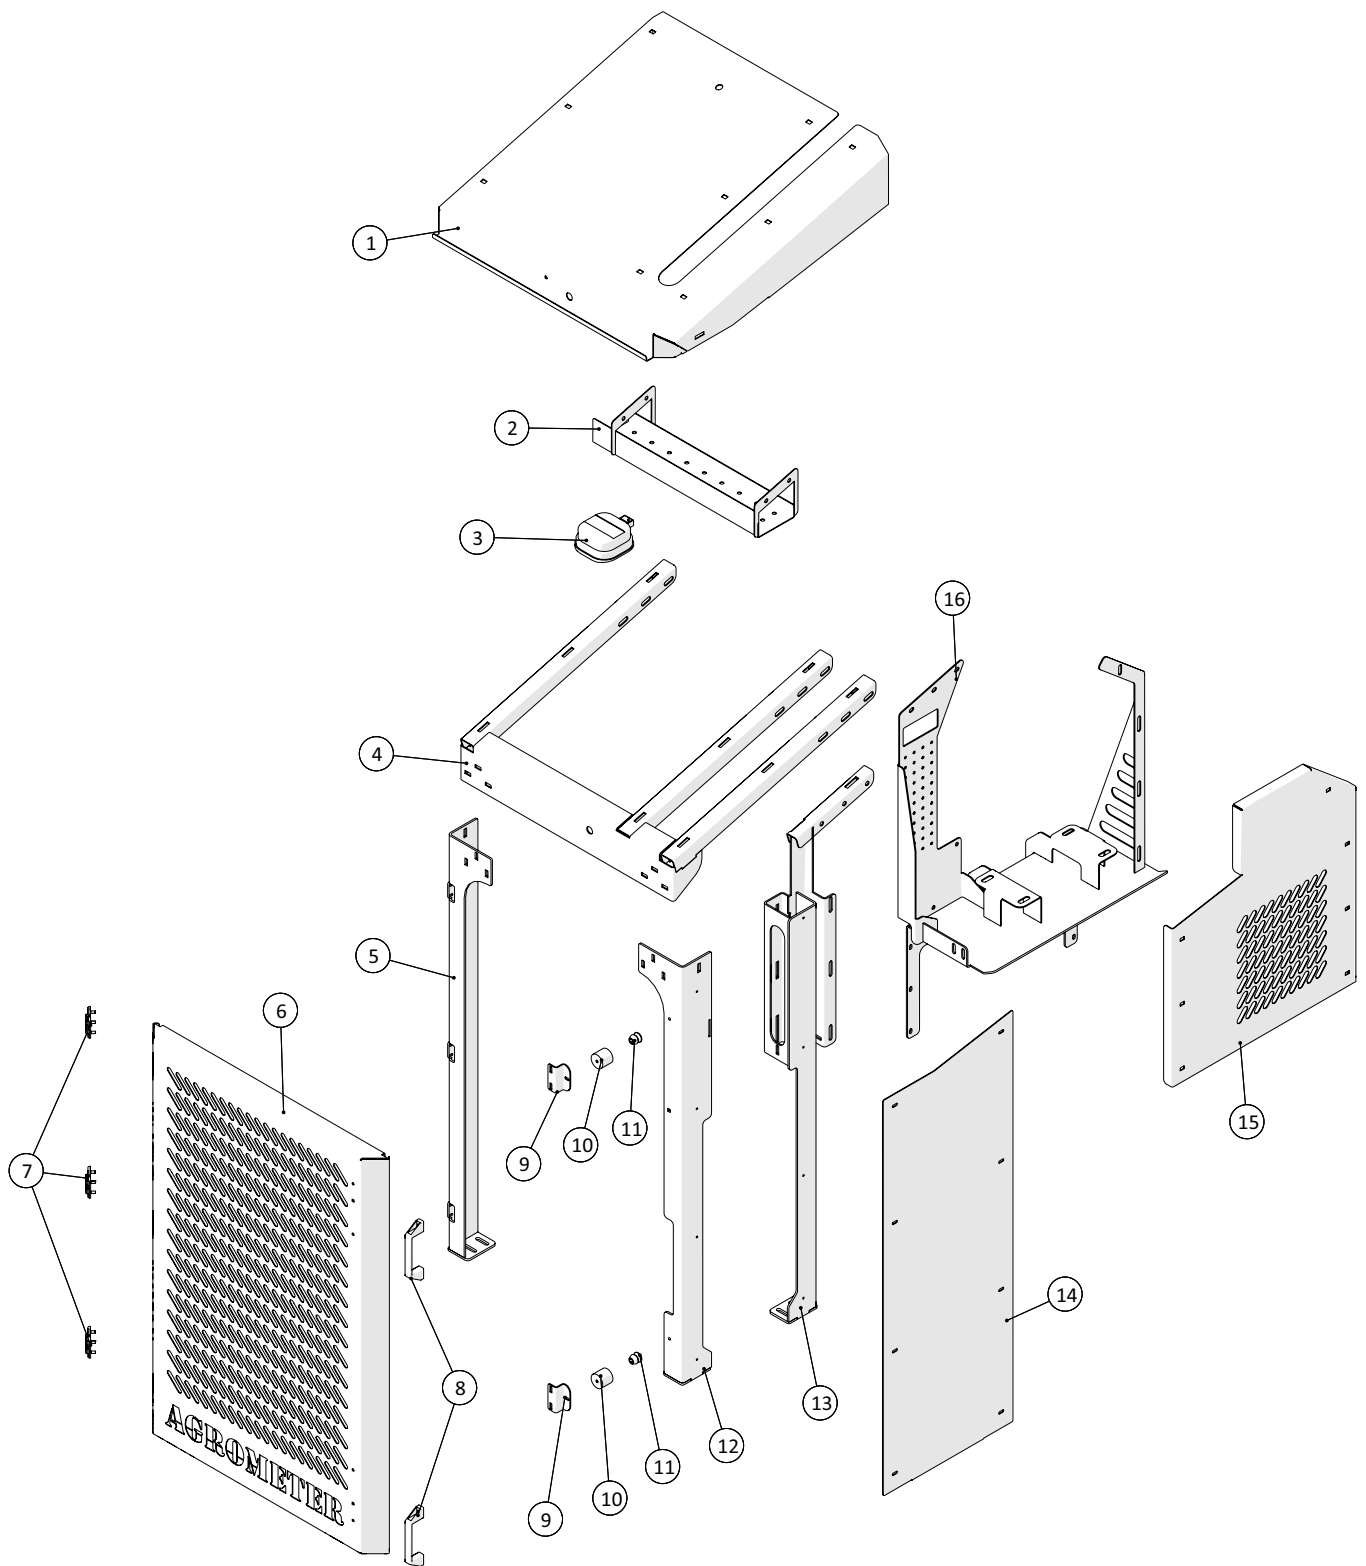

Afskræmning, Adblue tank

 1 ↓ 2 ↓	A-Z	Pumpevogn APV350 Årgang 2020 -	Dato: 11-2021
			29

Afskærmning, Adblue tank				
Pos. nr.	Vare nr.	Antal	Beskrivelse	Bemærkning
1	250183133	1	Tag	
2	250183813	1	Samleplade	
3	2514861063	1	Arbejdslygte, LED	
4	250183121	1	Tagbeslag	
5	250183097	1	Opstander låge, højre	
6	250183101	1	Frontlåge	
7	1513820115	3	Snaphængsel med fast bolte	
8	2514803066	2	Handle	
9	250183011	2	Beslag for dørholder	
10	251417880001	2	Dørholder, hun	
11	251429713040	2	Dørholder, han	
12	250183099	1	Opstander låge, venstre	
13	250183128	1	Opstander, bagerst	
14	250183135	1	Sideplade for skab	
15	250183095	1	Sideplade ved oliekoeler	
16	250183138	1	Beslag oliekoeler og doseringsmodul