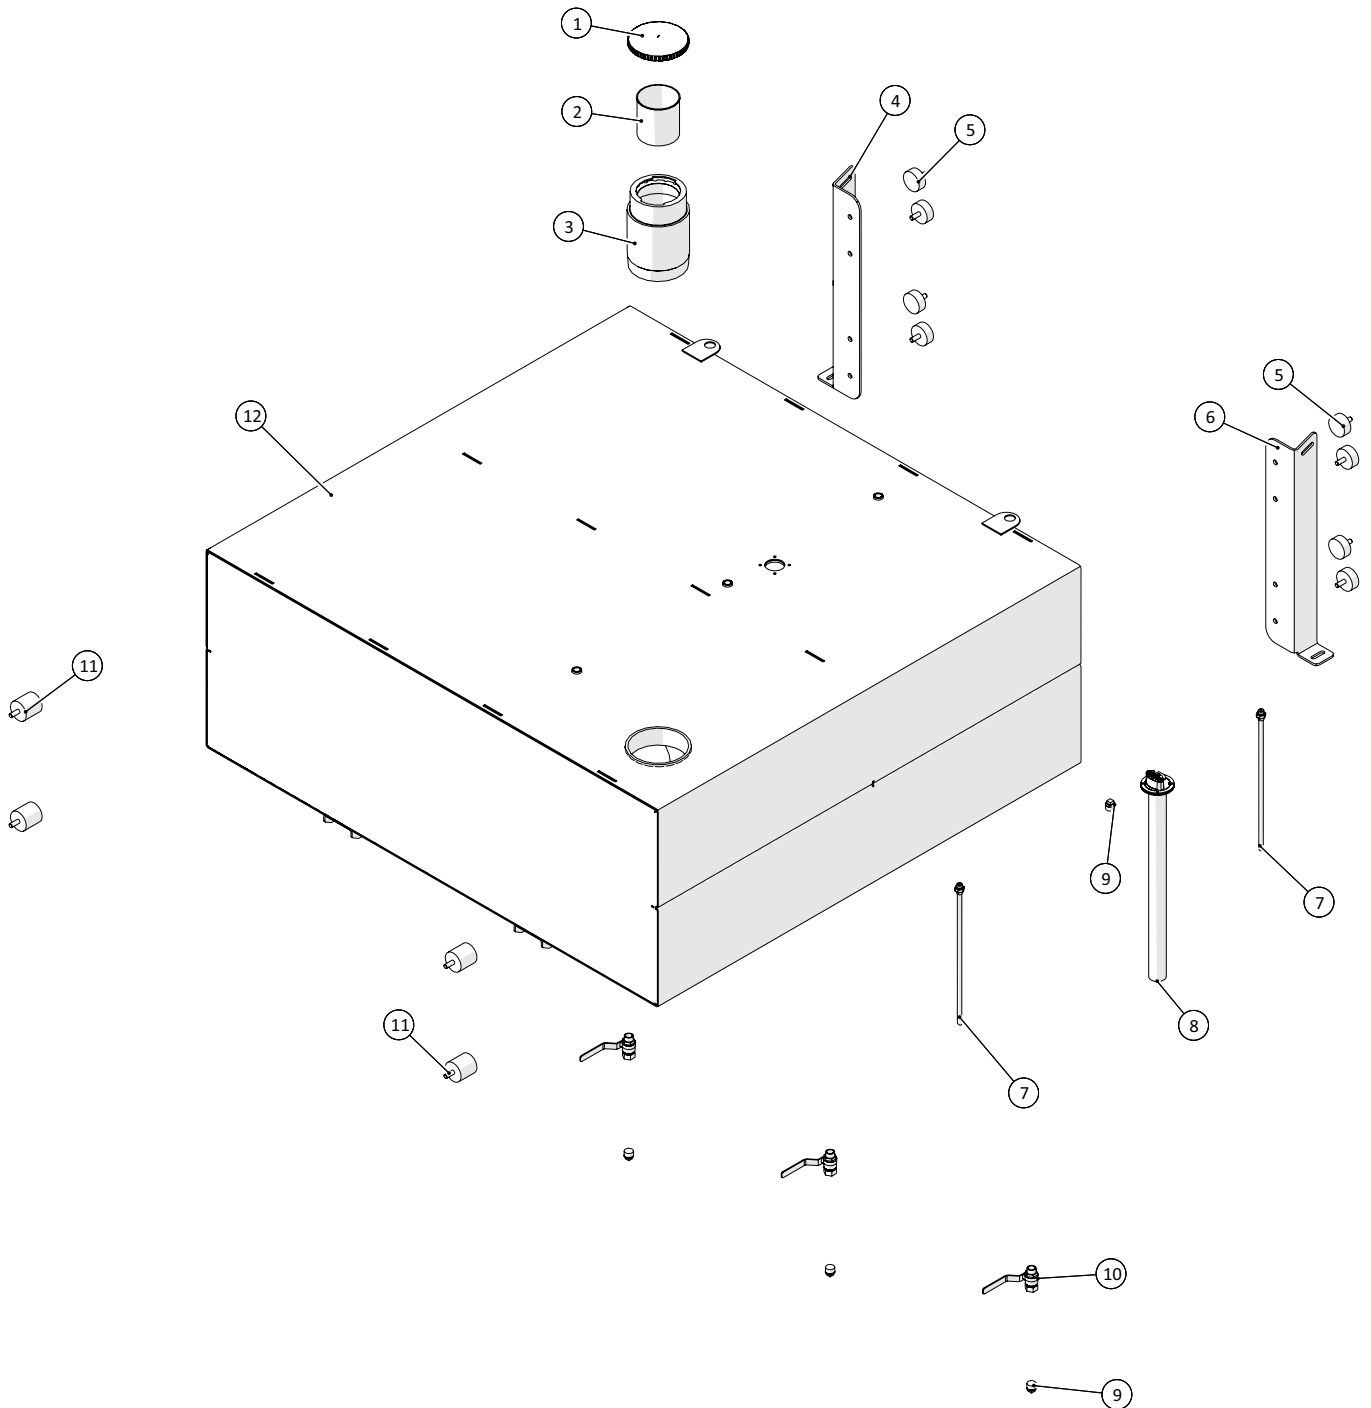

Dieseltank

  1 ↓ 2 ↓	A-Z	Pumpevogn APV350 Årgang 2020 -	Dato: 11-2021
			27

Dieseltank				
Pos. nr.	Vare nr.	Antal	Beskrivelse	Bemærkning
1	25017651	1	Tankdæksel	
2	250180732	1	Si for krave	Bevola nr: 16100-35-006
3	250180734	1	Tankstuds for lille pumpevogn til si	
4	250182999	1	Holder for dieseltank, venstre	
5	25017414-01	8	Vibrationsdæmper	
6	250182992	1	Dieseltank, rustfri	
7	25017414	4	Vibrationsdæmper	
8	000291404	4	Prop nr. 291, galv.	
9	13100064	3	Kuglehane muffe/nippel	
10	2501790240-41	2	Sugerør for dieseltank	
11	1229120112	1	Niveau måler, hydrauliktank	
12	250183086	1	Holder for dieseltank, højre	
13	250182918	1	Adblue Heater	
14	2514851243	1	Luftfilter komplet, hydrauliktank	
15	2514850073	1	Beskyttelsessæt, til filter indsats	
16	250184185	1	Beslag til udluftningsfilter	
17	3318RE560913	1	Supply slange	
18	3318RE560910	1	Returslange Adblue tank	
19	3318RE560907	1	DEF ventil slange	
20	3436RE558330	1	Adblue Tank 70L	
21	3318RE553796	1	Doserings modul Tier 4	
22	250183109	2	Spændestrop 70L, Adblue tank, venstre	
23	250183108	2	Spændestrop 70L, Adblue tank, højre	
24	250184181	1	Beslag for DEF filter	
25	250183106	1	Bundplade forreste, højre