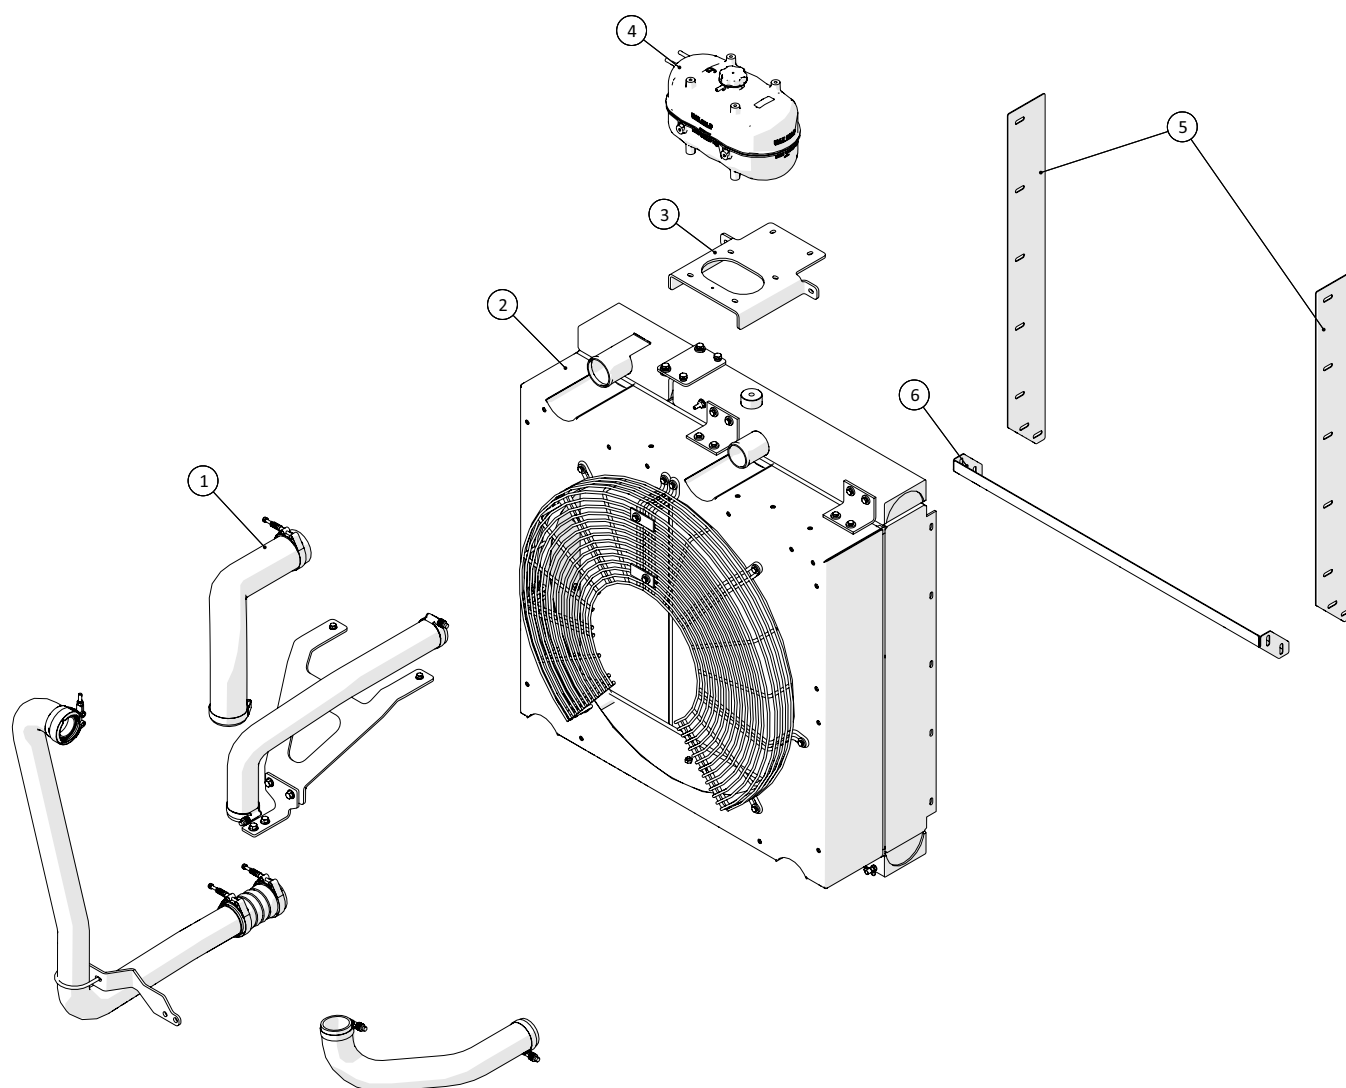

Kølersystem

1 ↓ 2 ↓	A-Z	Pumpevogn APV350 Årgang 2020 -	Dato: 11-2021
			35

Kølersystem				
Pos. nr.	Vare nr.	Antal	Beskrivelse	Bemærkning
1	97CURE559127	1	Slange kit	
2	97APRE560555	1	Køler	
3	97AZR533830	1	Beslag til expansionsbeholder	
4	2501AT381935	1	Expansionsbeholder 8L	
5	250184148	2	Luftledeplade	
6	250184150	1	Luftledeplade, bund