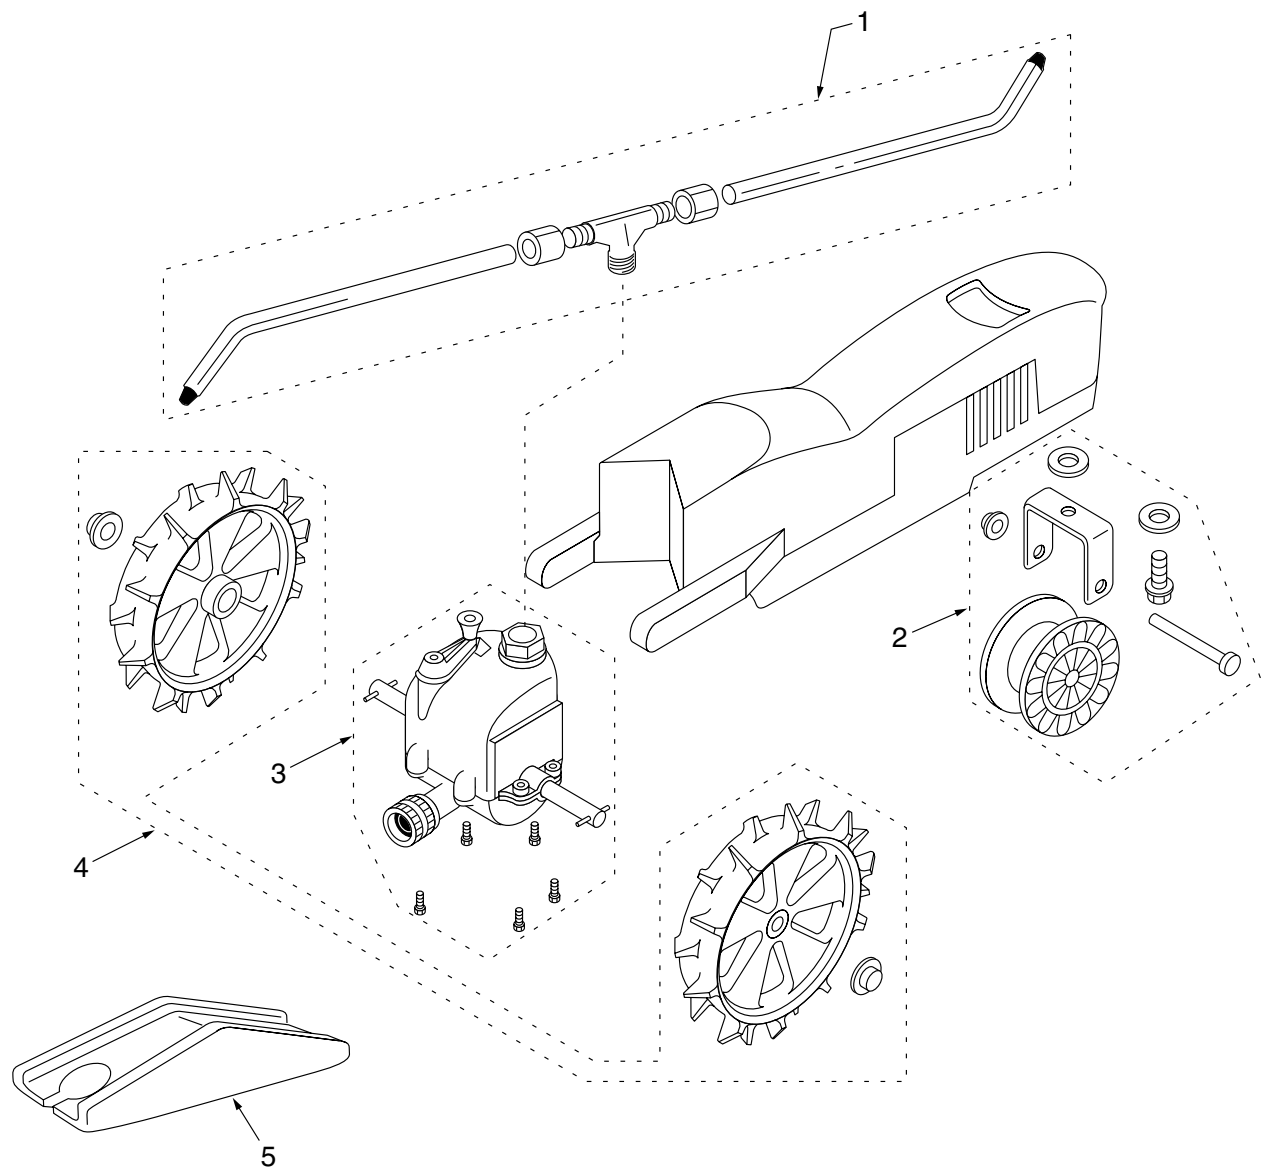

Reservedele AGM vandtraktor

Pos.	Beskrivelse	Varenr.
1	Rotor komplet	19062000-01
2	Fronthjul komplet	19062000-02
3	Gearkasse komplet	19062000-03
4	Baghjulssæt	19062000-04
5	Stoprampe	19062000-05