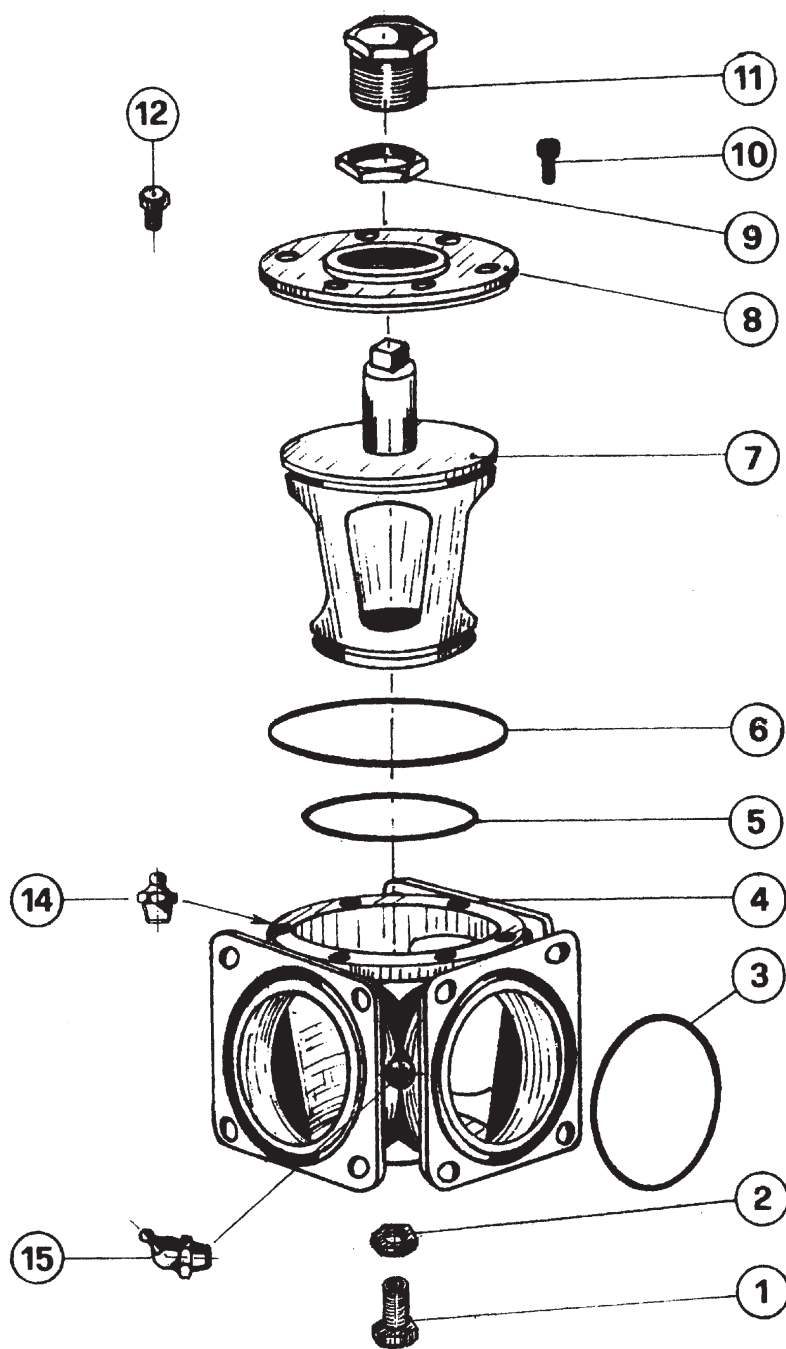

Reserve dele 2-vejs hane

Pos.	Beskrivelse	Varenr.
5+6	4" o-rings sæt for kegle	20140524
5+6	5" o-rings for kegle	20140525
5+6	6" o-rings for kegle	20140526
7	4" messing omstillingskegle	20140534
7	5" messing omstillingskegle	20140535
7	6" messing omstillingskegle	20140536
9	Kontramøtrik M46x2 - alle størrelser	20140542
11	Pakmøtrik M46x2 - alle størrelser	20140540