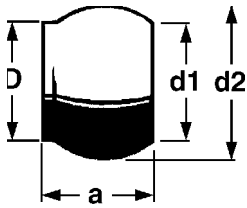

BAUER-KOBLINGER (HK)

KATALOG 1

Se den aktuelle pris på vores shop

Sort kugle S1 (han)

Varenr.	D mm	a mm	d1 mm	d2 mm
14050001	50	54	52	70
14050002	76	74	78	98
14050003	89	87	90	120
14050004	108	105	111	144
14050005	133	97	135	160
14050006	159	119	154	180
14050007	194	127	200	230