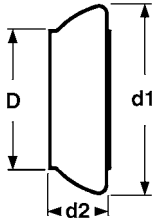

PERROT-KOBLINGER (SK)

KATALOG 8

Se den aktuelle pris
på vores shop

Sort kobling SK-M (han)

Varenr.	D mm	d1 mm	d2 mm
14100001	50	74	34
14100005	70	103	42
14100010	89	134	48
14100015	108	155	45
14100020	133	179	48
14100025	159	210	52
14100030	216	312	80