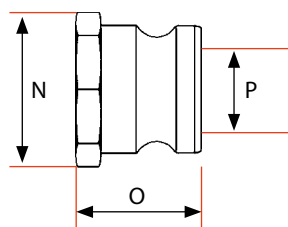

Han m/ indvendig gevind Type A

Varenr.	Dim.	N mm	O mm	P mm	Mat.
14190304	3/4"	32	38	21	PP
14190306	1"	40	48	24	PP
14191320					alu
14190308	1 1/4"	48	56	28,5	PP
14190310	1 1/2"	56	60	36	PP
14190315	2"	67	64	45	PP
14191330					alu
14191332	2 1/2"				alu
14190320	3"	96	73	77	PP
14191340					alu
14191350	4"	127	78	98	alu
14193320					inox
14191355	5"				alu