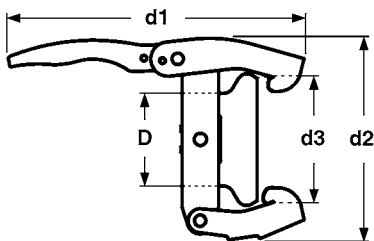

BAUER-KOBLINGER (HK)

KATALOG 1

Se den aktuelle pris på vores shop

Sort kugle S1 (han)

Varenr.	D mm	a mm	d1 mm	d2 mm
14050001	50	54	52	70
14050002	76	74	78	98
14050003	89	87	90	120
14050004	108	105	111	144
14050005	133	97	135	160
14050006	159	119	154	180
14050007	194	127	200	230

PERROT-KOBLINGER (SK)

KATALOG 8

Se den aktuelle pris på vores shop

Rustfri (316L) kobling SK-F (hun) SUPRA

Komplet enhed med rustfri (316L) skål og galvaniseret lukkering, incl. gummiring.

Varenr.	D mm	d1 mm	d2 mm	d3 mm
14115010	70	267	160	108
14115015	89	306	190	137
14115020	108	364	233	161
14115025	133	373	268	189
14115030	159	373	297	223

Rustfri (316L) kobling SK-F (hun) OPTIMA

Komplet enhed med skål og lukkering i rustfrit stål, incl. gummiring.

Varenr.	D mm	d1 mm	d2 mm	d3 mm
14115105	50	230	123	85
14115110	70	267	160	108
14115115	89	306	190	137
14115120	108	364	233	161