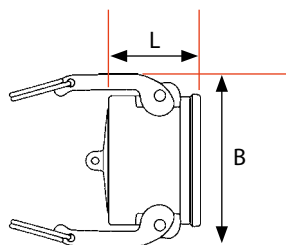

Hun slutdæksel Type DC

Varenr.	Dim.	L mm	B mm	Mat.
14190245	3/4"	32	53	PP
14190250	1"	40	60	PP
14190255	1 1/4"	48	78	PP
14190260	1 1/2"	49	85	PP
14190265	2"	54	96	PP
14190270	3"	60	127	PP
14191745	4"			alu