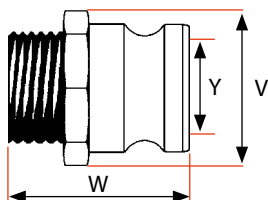

CAMLOCK-KOBLINGER

KATALOG 8

Koblinger støbt i forstærket **polypropylen (PP)**, **rustfrit stål (inox)** eller **aluminium (alu)**. Anvendelig til gødning, kemikalier, olie m.v. i industrianlæg, transportindustrien og ved pumpetilslutninger. Anvendes ved både tryk og vakuum. Gummipakning er fastmonteret og fremstillet i EPDM. Koblingshåndtag er fremstillet i rustfrit stål.

Se den aktuelle pris på vores shop 7

Han m/ udvendig gevind Type F

Varenr.	Dim.	Ymm	Wmm	Vmm	Mat.
14190404	3/4"	21	56	32	PP
14190406	1"	24	72	40	PP
14191430					alu
14190408	1 1/4"	28,5	80	48	PP
14190410	1 1/2"	36	84	56	PP
14193510					inox
14190415	2"	45	88	67	PP
14191442	2 1/2"	56	103	81	alu
14190420	3"	73	106	96	PP
14191450	4"	98		127	alu
14193545					inox