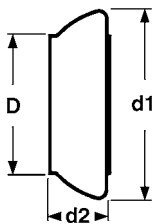

Rustfri (316L) kobling SK-M (han) OPTIMA

Varenr.	D mm	d1 mm	d2 mm
14115050	50	74	34
14115055	70	103	42
14115060	89	134	48
14115065	108	155	45
14115070	133	179	48
14115075	159	210	52