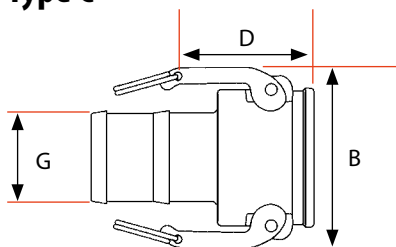

Hun m/ slangestuds Type C

Varenr.	Dim.	Gmm	Dmm	Bmm	Mat.
14190145	3/4"	19	52	53	PP
14190150	1"	25	64	60	PP
14191520					alu
14190155	1 1/4"	32	72	78	PP
14190160	1 1/2"	40	73	85	PP
14190165	2"	51	80	96	PP
14191535	2 1/2"				alu
14190170	3"	76	94	127	PP
14191540					alu
14191545	4"	102	101	156	alu
14191550	5"				alu