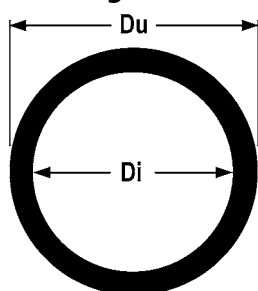

Pakninger

EPDM.

Varenr.	D	Du mm	Di mm
14190590	3/4"	35	22
14190595	1"	40	25
14190600	1 1/4"	50	35
14190615	1 1/2"	56	41
14190620	2"	66	50
14190622	2 1/2"		
14190625	3"	96	76
14190630	4"	122	100
14190635	5"