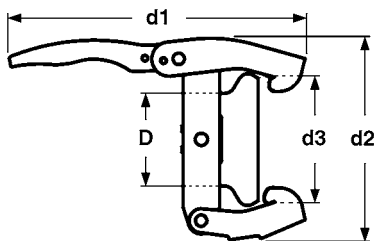

BAUER-KOBLINGER (HK)

KATALOG 1

Se den aktuelle pris på vores shop

Sort kugle S1 (han)

Varenr.	D mm	a mm	d1 mm	d2 mm
14050001	50	54	52	70
14050002	76	74	78	98
14050003	89	87	90	120
14050004	108	105	111	144
14050005	133	97	135	160
14050006	159	119	154	180
14050007	194	127	200	230

KATALOG 8

Se den aktuelle pris
på vores shop

Sort kobling SK-M (han)

Varenr.	D mm	d1 mm	d2 mm
14100001	50	74	34
14100005	70	103	42
14100010	89	134	48
14100015	108	155	45
14100020	133	179	48
14100025	159	210	52
14100030	216	312	80

Rustfri (316L) kobling SK-M (han) OPTIMA

Varenr.	D mm	d1 mm	d2 mm
14115050	50	74	34
14115055	70	103	42
14115060	89	134	48
14115065	108	155	45
14115070	133	179	48
14115075	159	210	52

Sort kobling SK-F (hun)