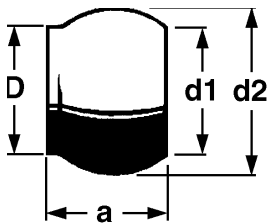

Rustfri kugle S1 (han)

Varenr.	D mm	a mm	d1 mm	d2 mm
14055001	50	54	52	70
14055002	76	74	78	98
14055003	89	87	90	120
14055004	108	105	111	144
14055005	133	97	135	160
14055006	159	119	154	180
14055007	194	127	200	230