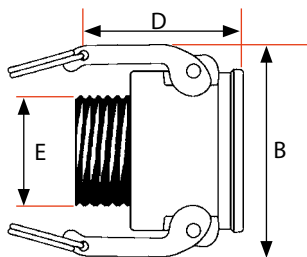

Hun m/ udvendig gevind Type B

Varenr.	Dim.	E mm	D mm	B mm	Mat.
14190104	3/4"	14	52	53	PP
14190106	1"	24	64	60	PP
14193106					inox
14190108	1 1/4"	28	72	78	PP
14190110	1 1/2"	35	73	85	PP
14190115	2"	51	80	96	PP
14191140					alu
14191142	2 1/2"				alu
14190120	3"	72	94	127	PP
14191145					alu