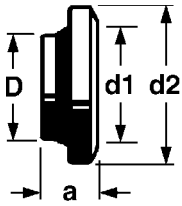

BAUER-KOBLINGER (HK)

KATALOG 1

Se den aktuelle pris på vores shop

Sort bæger S3 (hun)

Varenr.	D mm	a mm	d1 mm	d2 mm
14050020	50	32	71	83
14050021	76	36	101	117
14050022	89	54	120	137
14050023	108	58	145	167
14050024	133	60	161	191
14050025	159	50	181	212
14050026	194	76	234	267