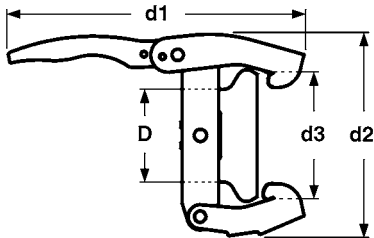

PERROT-KOBLINGER (SK)

KATALOG 8

Se den aktuelle pris på vores shop

Rustfri (316L) kobling SK-F (hun) SUPRA

Komplet enhed med rustfri (316L) skål og galvaniseret lukkering, incl. gummiring.

Varenr.	D mm	d1 mm	d2 mm	d3 mm
14115010	70	267	160	108
14115015	89	306	190	137
14115020	108	364	233	161
14115025	133	373	268	189
14115030	159	373	297	223