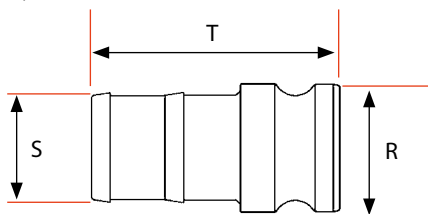

Han m/ slangestuds Type E

Varenr.	Dim.	Smm	Tmm	Rmm	Mat.
14190345	3/4"	19	96	34	PP
14190350	1"	25	110	38	PP
14190355	1 1/4"	32	121	48	PP
14190360	1 1/2"	40	125	56	PP
14190365	2"	51	140	66	PP
14191630					alu
14191635	2 1/2"				alu
14190370	3"	76	170	102	PP
14191640					alu
14191645	4"	102	182	132	alu
14191650	5"				alu