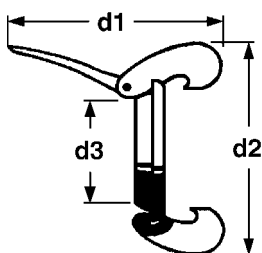

Galv. lukkering S2

Varenr.	D mm	d1 mm	d2 mm	d3 mm
14050010	50	158	128	62
14050011	76	232	175	87
14050012	89	237	208	111
14050013	108	275	238	132
14050014	133	310	267	150
14050015	159	260	302	170
14050016	194	260	357	235

Ovenstående målskitser er ligeledes gældende for koblinger i rustfrit stål.
Gummiring S4 kan også leveres i oliebestandig udgave.