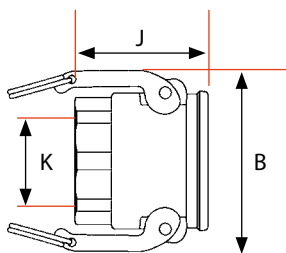

CAMLOCK-KOBLINGER

KATALOG 8

Se den aktuelle pris på vores shop

Hun m/ indvendig gevind Type D

Varenr.	Dim.	Kmm	Jmm	Bmm	Mat.
14190204	3/4"	19	52	53	PP
14190206	1"	26	62	60	PP
14190208	1 1/4"	30	68	78	PP
14190210	1 1/2"	39	71	85	PP
14190215	2"	50	78	96	PP
14191232	2 1/2"				alu
14190220	3"	72	91	127	PP
14191235					alu
14191250	4"	98	96	156	alu
14193275					inox
14191255	5"				alu