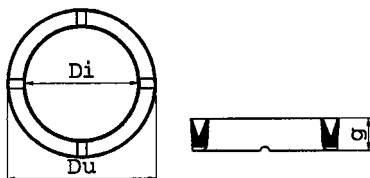

DVI type 1

Varenr.	Dim. mm	Du mm	Di mm	g mm
14223000	48	62	48	14
14223010	60	77	60	16
14223020	70	92	70	18
14223030	76	96	76	21,5
14223050	102	133	102	29
14223060	127	170	127	34,5
14223070	152	199	152	48