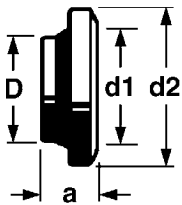

Rustfri bæger S3 (hun)

Varenr.	D mm	a mm	d1 mm	d2 mm
14055020	50	32	71	83
14055021	76	36	101	117
14055022	89	54	120	137
14055023	108	58	145	167
14055024	133	60	161	191
14055025	159	50	181	212
14055026	194	76	234	267