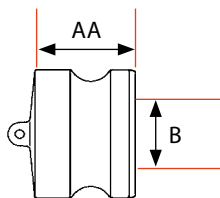

CAMLOCK-KOBLINGER

KATALOG 8

Se den aktuelle pris på vores shop

Han slutprop Type DP

Varenr.	Dim.	AA mm	B mm	Mat.
14190445	3/4"	24	21	PP
14190450	1"	30	24	PP
14190455	1 1/4"	38	29	PP
14190460	1 1/2"	41	36	PP
14191830				alu
14190465	2"	43	45	PP
14191835				alu
14190470	3"	52	73	PP
14191845	4"			alu