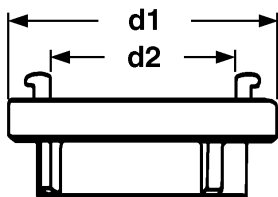

STORZ-KOBLINGER

KATALOG 8

Målsskitse

Type	d1 mm	d2 mm
D	55	31
C	96	66
B	126	89
A	156	115
90	144	105
110	181	133
5"	196	148
6"	215	160
8"	285	218

Aluminiumskoblinger for både tryk og sug.
Samme koblingstype passer i hinanden.
Trykpakning giver ikke tæthed ved undertryk.
Sugepakning giver tæthed ved både over- og undertryk.

Alle koblinger leveres incl. pakninger.

Se den aktuelle pris
på vores shop